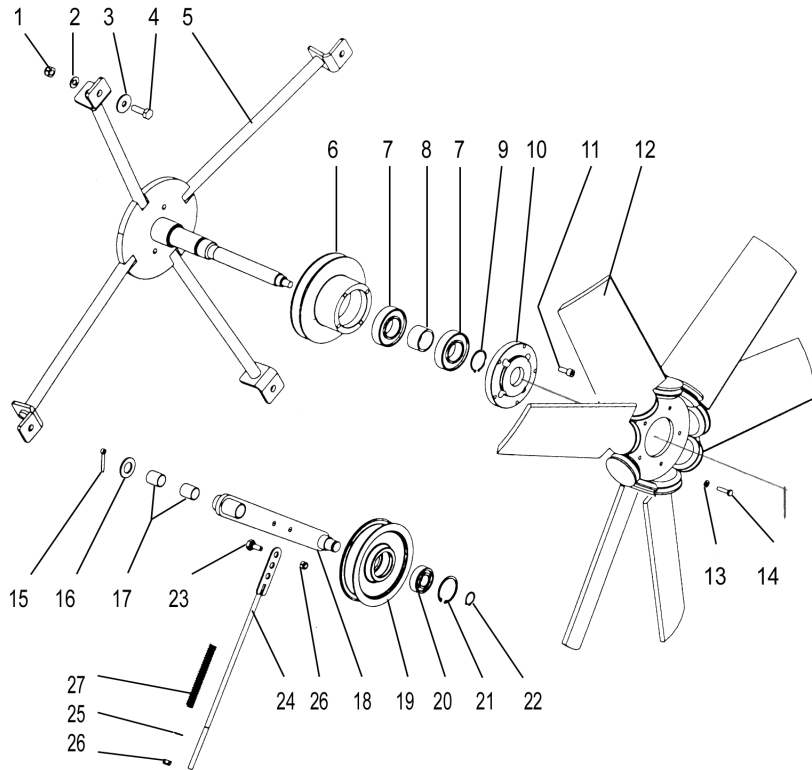

Moottorin tuuletin
Motorns fläkt

Engine fan
Kuhlkorb

15AC

Tamis rotatif du radiateur

1	6594138	4	Ruuvi	Skruv	Screw	Schraube	Vis
2	7400033	4	Aluslaatta	Bricka	Washer	Scheibe	Rondelle
3	7414059	4	Aluslaatta	Bricka	Washer	Scheibe	Rondelle
4	6226567	4	Ruuvi	Skruv	Screw	Schraube	Vis
5	R697602	1	Teline	Hällare	Holder	Halter	Support
6	R693840	1	Hihnapyörä	Remskiva	Pulley	Riemenscheibe	Poulie
7	0502367	2	Laakeri	Lager	Bearing	Lager	Roulement
8	R694095	1	Välholkki	Distansring	Bush	Büchse	Bague
9	7815032	1	Rengas	Ring	Ring	Ring	Anneau
10	R697608	1	Laippa	Fläns	Flange	Flansch	Flasque
10	R700333	1	Laippa	Fläns	Flange	Flansch	Flasque
11	7002221	4	Ruuvi	Skruv	Screw	Schraube	Vis
12	0498881	1	Puhallin	Fläkt	Fan	Gebläse	Ventilateur
12	0498882	1	Puhallin	Fläkt	Fan	Gebläse	Ventilateur
13	7400030	5	Aluslaatta	Bricka	Washer	Scheibe	Rondelle
14	6211667	5	Ruuvi	Skruv	Screw	Schraube	Vis
15	7812204	1	Saksisokka	Saxpinne	Split pin	Splint	Goupille fendue
16	7400038	1	Aluslaatta	Bricka	Washer	Scheibe	Rondelle
17	0552076	2	Holkki	Bussning	Bush	Büchse	Bague
18	R693851	1	Varsi	Arm	Arm	Arm	Bras
19	R687856	1	Kristyspyörä	Spännrulle	Wheel	Riemenspanner	Poulie
20	0502364	1	Laakeri	Lager	Bearing	Lager	Roulement
21	7815238	1	Varmistinrenkas	Låsring	Circlip	Sicherungsring	Circlip
22	7815017	1	Varmistinrenkas	Låsring	Circlip	Sicherungsring	Circlip
23	R694557	1	Ruuvi	Skruv	Screw	Schraube	Vis
24	R697620	1	Tanko	Stång	Rod	Hébel	Tige
25	7400032	1	Aluslaatta	Bricka	Washer	Scheibe	Rondelle
26	6594038	2	Lukk Mutteri	Låsmutter	Lock nut	Sich. Mutter	Ecrou de serrage
27	0415174	1	Jousi	Fjäder	Spring	Feder	Ressort