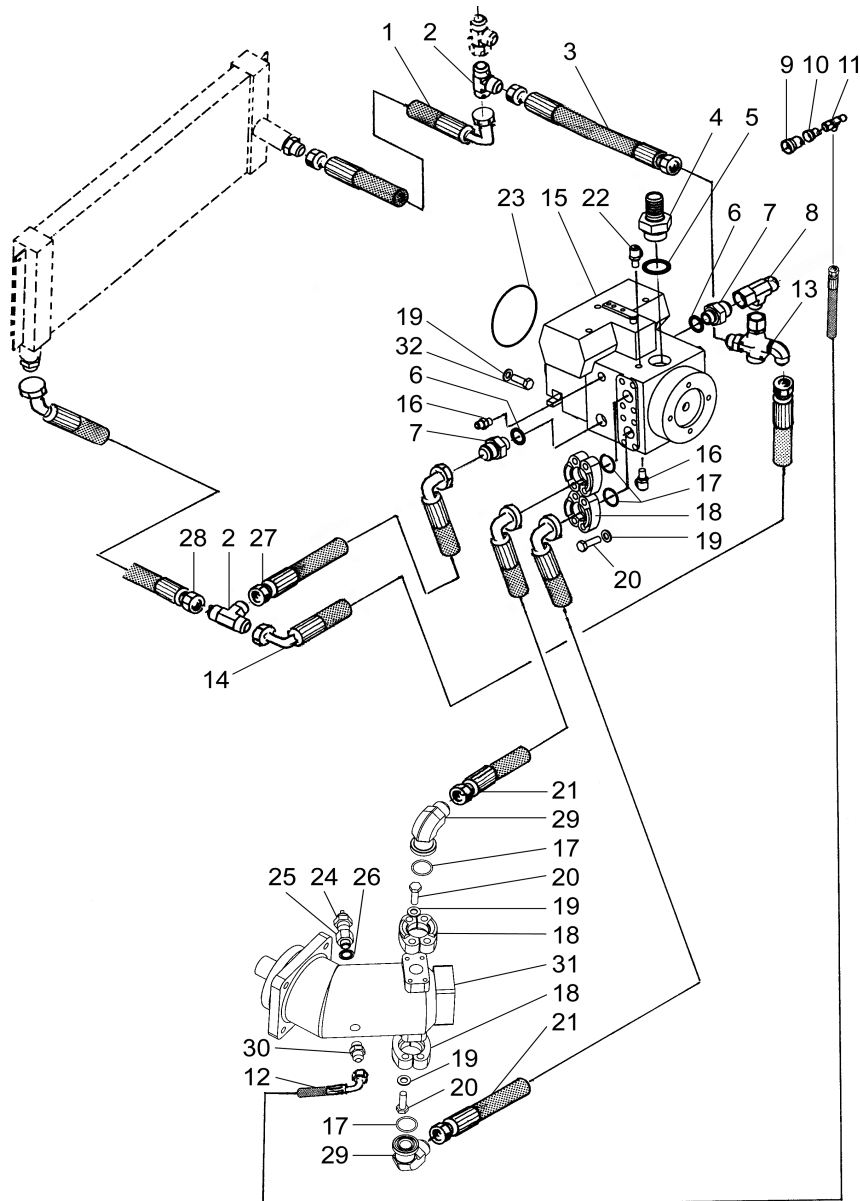

1	0620529	1	Letku	Slang	Hose	Schlauch	Tuyau
2	0450382	2	T-liitin	T-förbindning	T-fitting	T-Verschraubung	Raccord
3	0620527	1	Letku	Slang	Hose	Schlauch	Tuyau
4	R696791	1	Liitin	Förbindning	Fitting	Verschraubung	Raccord
5	0499537	1	Tiiviste	Tätning	Packing	Dichtung	Joint
6	0450282	2	Tiiviste	Tätning	Packing	Dichtung	Joint
7	R698141	2	Liitin	Förbindning	Fitting	Verschraubung	Raccord
8	0499527	1	T-liitin	T-förbindning	T-fitting	T-Verschraubung	Raccord
9	0450288	1	Supistusyhde	Förbindning	Fitting	Verschraubung	Raccord
10	0499392	1	Liitin	Förbindning	Fitting	Verschraubung	Raccord
11	0629427	1	Liitin	Förbindning	Fitting	Verschraubung	Raccord
12	0620522	1	Letku	Slang	Hose	Schlauch	Tuyau
13	R699718	1	Termostaatti	Termostat	Thermostat	Thermostat	Thermostat
14	0620518	1	Letku	Slang	Hose	Schlauch	Tuyau
15	0450006	1	Hydr.pumppu	Hydr.pump	Hydr.pump	Hydr.pumpe	Pompe hydraulique
15	0424328	1	Hydr.pumppu	Hydr.pump	Hydr.pump	Hydr.pumpe	Pompe hydraulique
16	0450380	2	Liitin	Förbindning	Fitting	Verschraubung	Raccord
17	0499536	2	O-rengas	O-ring	O-ring	O-ring	Joint torique
18	0499528	2	Pidin	Klämma	Holder	Halter	Etrier
19	7400034	20	Aluslaatta	Bricka	Washer	Scheibe	Rondelle
20	6231780	1.6	Ruuvi	Skruv	Screw	Schraube	Vis
21	0620510	2	Letku	Slang	Hose	Schlauch	Tuyau
21	0620509	2	Letku	Slang	Hose	Schlauch	Tuyau
22	0450422	1	Liitin	Förbindning	Fitting	Verschraubung	Raccord
23	0424436	1	O-rengas	O-ring	O-ring	O-ring	Joint torique
24	0424431	1	Anturi	Givare	Indicator	Geber	Transmetteur
25	R698144	1	Adaptteri	Adapter	Adaptor	Adapter	Adapter
26	7815969	1	Tiiviste	Tätning	Packing	Dichtung	Joint
27	0620519	1	Letku	Slang	Hose	Schlauch	Tuyau
28	0620523	1	Letku	Slang	Hose	Schlauch	Tuyau
29	0499529	2	Liitin	Förbindning	Fitting	Verschraubung	Raccord
30	0450390	1	Liitin	Förbindning	Fitting	Verschraubung	Raccord
31	0492343	1	Hydr.moottori	Hydr.motor	Hydr.engine	Hydr.motor	Moteur hydraulique
32	6231560	4	Ruuvi	Skruv	Screw	Schraube	Vis