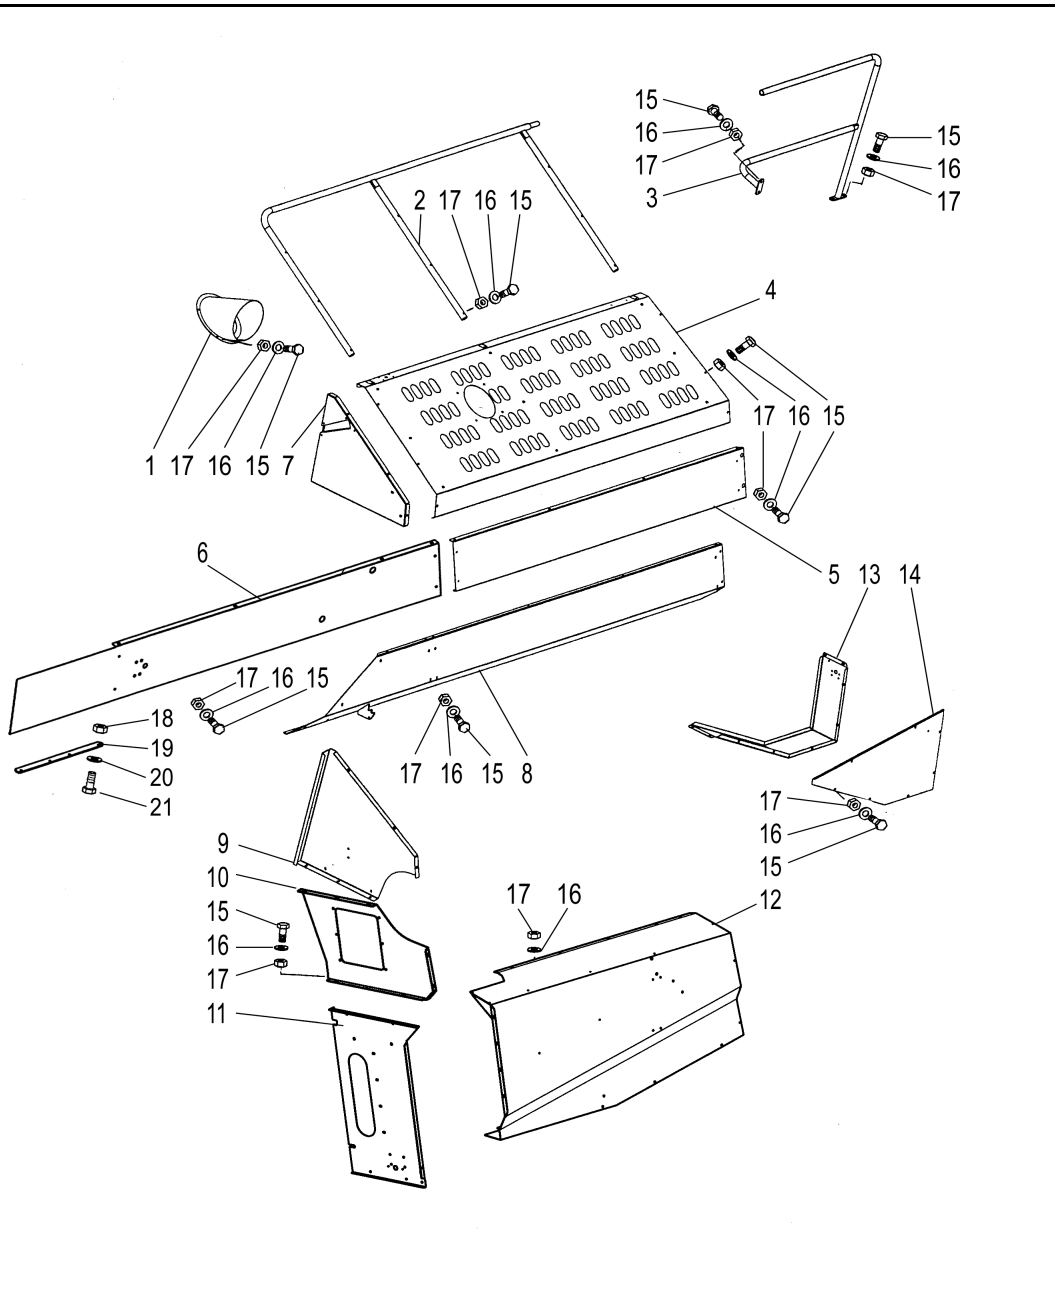

Moott. ja silpp. suojat TS pitkät kohlimet

Skyddar, motorn och hack TS förlängda skakarna

Guards, engine and straw cutter TS, extended walkers

Protecteur de moteur et hache-paille TS

19AF

1	R697995	1	Jatke	Förlängning	Extension	Verlängerung	Rallonge
2	R698067	1	Kaide	Ram	Rail	Geländer	Rampe
3	R697834	1	Kaide	Ram	Rail	Geländer	Rampe
4	R697766	1	Suoja	Skydd	Guard	Schutz	Protecteur
5	R698075	1	Peitelevy	Täckplåt	Cover plate	Blech	Plaque
6	R698074	1	Peitelevy	Täckplåt	Cover plate	Blech	Plaque
7	R698554	1	Päätylevy	Andplåt	End.plate	Endplatte	Plaque
8	R697769	1	Sivusuoja, vas.	Skydd, vä.	Guard, left	Schutz, links	Protecteur, gauche
9	R697765	1	Suoja	Skydd	Guard	Schutz	Protecteur
10	R702143	1	Suoja	Skydd	Guard	Schutz	Protecteur
11	R702141	1	Päätylevy	Andplåt	End.plate	Endplatte	Plaque
12	R701746	1	Silppurisuoja	Hacken skydd	Straw cutter guard	Häcksler Schutz	Protect. de hache-p.
13	R697823	1	Suoja	Skydd	Guard	Schutz	Protecteur
14	R697821	1	Kansi	Lock	Cover	Deckel	Couvercle
15	6220867	36	Ruuvi	Skruv	Screw	Schraube	Vis
16	7400032	41	Aluslaatta	Bricka	Washer	Scheibe	Rondelle
17	6594038	41	Lukkumutteri	Låsmutter	Lock nut	Sich. Mutter	Ecrou de serrage
18	6593838	4	Lukkumutteri	Låsmutter	Lock nut	Sich. Mutter	Ecrou de serrage
19	R694023	1	Tuki	Stöd	Support	Stütze	Support
20	7400030	4	Aluslaatta	Bricka	Washer	Scheibe	Rondelle
21	6069514	4	Ruuvi	Skruv	Screw	Schraube	Vis