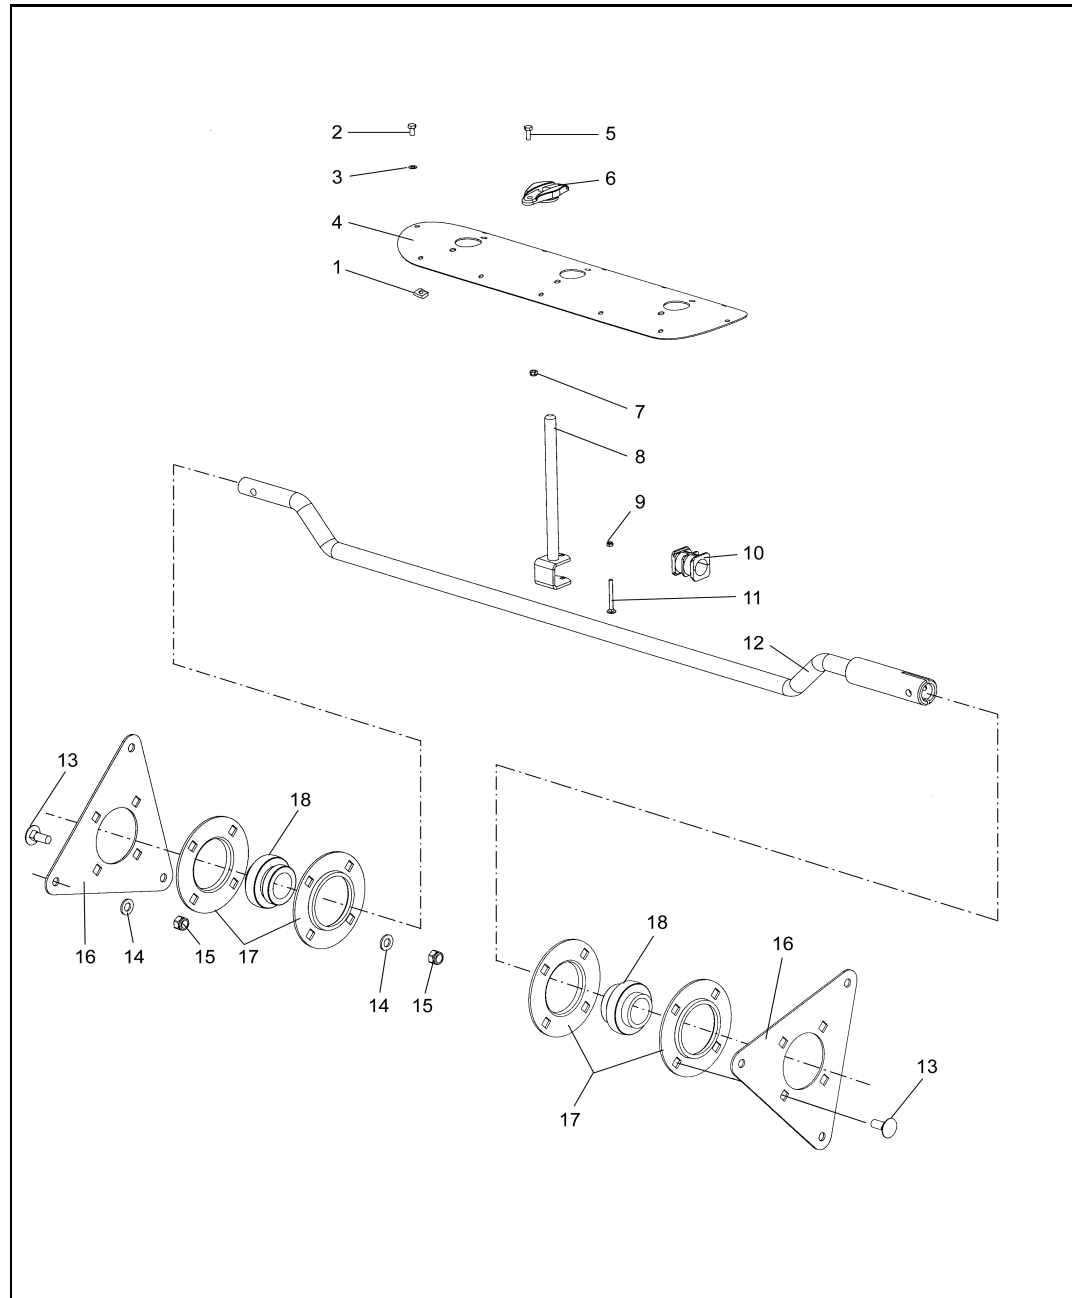

Syöttöruuvien keskiosa 4,2-5,7m
Inmatningsskruvens mittendel

Feeder auger middle part 4,2-5,7m
Shneckenzubringer Mittelstück 4,2-5,7m

11EB
Plateau central de vis d'alimentation 4,2-5,7m

1	6561414	42	Korimutteri	Mutter	Nut	Mutter	Ecrou
2	6210667	42	Ruuvi	Skruv	Screw	Schraube	Vis
3	7414465	42	Jousilaatta	Fjäderbricka	Spring washer	Federscheibe	
4	R698493	1	Kansi	Lock	Cover	Deckel	Couvercle
5	6211067	28	Ruuvi	Skruv	Screw	Schraube	Vis
6	0424382	14	Laakeri	Lager	Bearing	Lager	Roulement
7	6593838	28	Lukkomutteri	Låsmutter	Lock nut	Sich. Mutter	Ecrou de serrage
8	R698288	14	Sormi	Finger	Finger	Finger	Doigt
9	6593738	14	Mutteri	Mutter	Nut	Mutter	Ecrou
10	0552091	14	Laakeri	Lager	Bearing	Lager	Roulement
11	6754744	14	Ruuvi	Skruv	Screw	Schraube	Vis
12	R698285	1	Kampi	Vev	Crank	Kurbel	Manivelle
13	6770244	8	Lukkoruuvi	Låsskruv	Lock screw	Sich.Schraube	Vis de serrage
14	7400034	14	Aluslaatta	Bricka	Washer	Scheibe	Rondelle
15	6594238	14	Lukkomutteri	Låsmutter	Lock nut	Sich. Mutter	Ecrou de serrage
16	R698293	2	Laippa	Fläns	Flange	Flansch	Flasque
17	0569324	4	Laippa	Fläns	Flange	Flansch	Flasque
18	0511228	2	Laakeri	Lager	Bearing	Lager	Roulement