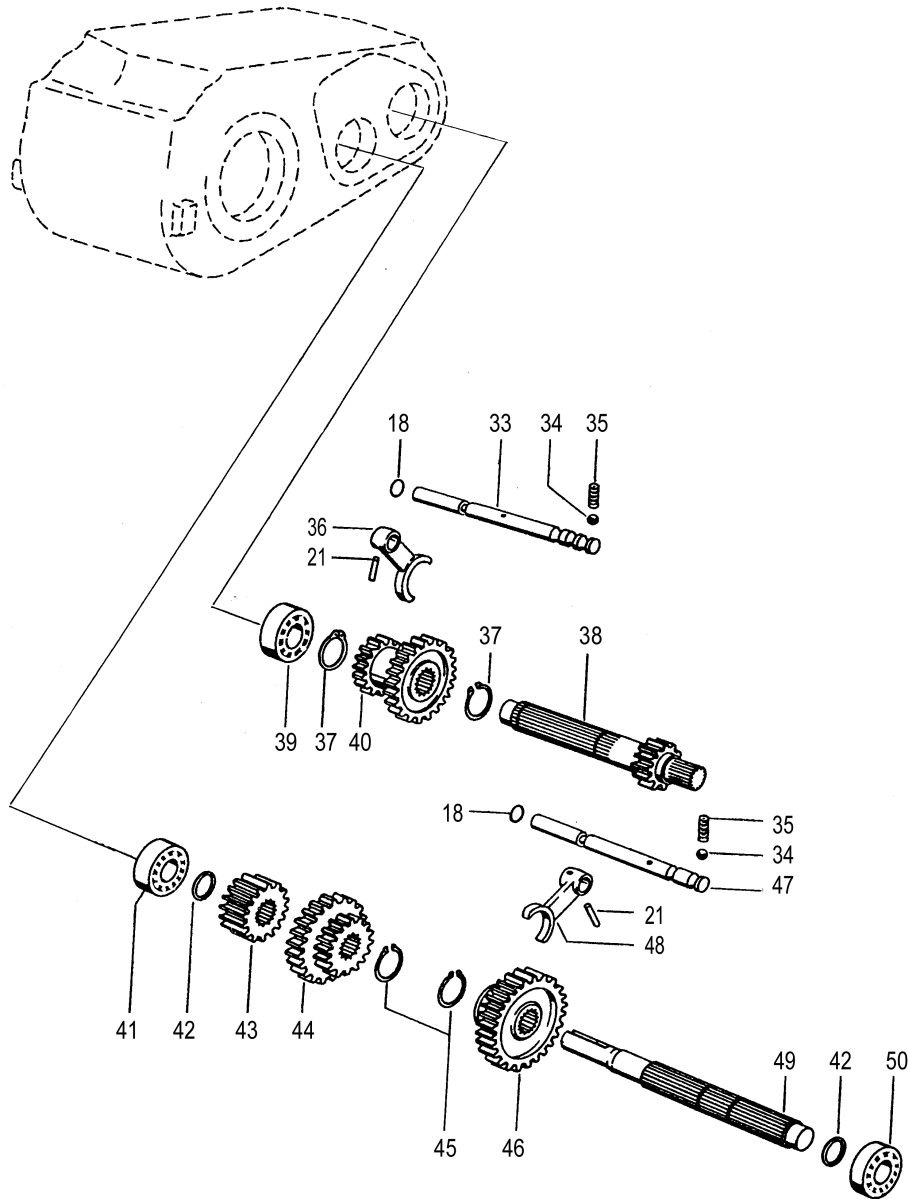

Vaihdelaatikko CIT, hammaspyörät
Växellåda CIT, kuggjular

Gear box CIT, gears
Getriebe CIT, Zahnräder

Boite de vitesses CIT, pignon

17CB

18	0482413	2	Rengas	Ring	Ring	Ring	Anneau
21	0482416	2	Sokka	Sprint	Pin	Stift	Coupille
33	0482421	1	Akseli	Axel	Axle	Achse	Arbre
34	0482422	2	Lukituskuula	Låskula	Lock ball	Stahlkugel	Bille
35	0482423	2	Jousi	Fjäder	Spring	Feder	Ressort
36	0482424	1	Siirtohaarukka	Växelförare	Gear guide	Schaltgabel	Fourchette
37	0482425	1	Varmistinrenkas	Låsring	Circlip	Sicherungsring	Circlip
38	0482426	1	Akseli	Axel	Shaft	Welle	Arbre
39	0482427	1	Laakeri	Lager	Bearing	Lager	Roulement
40	0482428	1	Hammaspyörä	Kuggghjul	Gear	Zahnrad	Pignon
41	0482429	2	Laakeri	Lager	Bearing	Lager	Roulement
42	0482430	1	Tiiviste	Tätning	Packing	Dichtung	Joint
43	0482431	1	Hammaspyörä	Kuggghjul	Gear	Zahnrad	Pignon
44	0482432	2	Hammaspyörä	Kuggghjul	Gear	Zahnrad	Pignon
45	0482433	1	Varmistinrenkas	Låsring	Circlip	Sicherungsring	Circlip
46	0482434	1	Hammaspyörä	Kuggghjul	Gear	Zahnrad	Pignon
47	0482435	1	Akseli	Axel	Axle	Achse	Arbre
48	0482436	1	Siirtohaarukka	Växelförare	Gear guide	Schaltgabel	Fourchette
49	0482437	1	Akseli	Axel	Shaft	Welle	Arbre
50	0482438	1	Laakeri	Lager	Bearing	Lager	Roulement