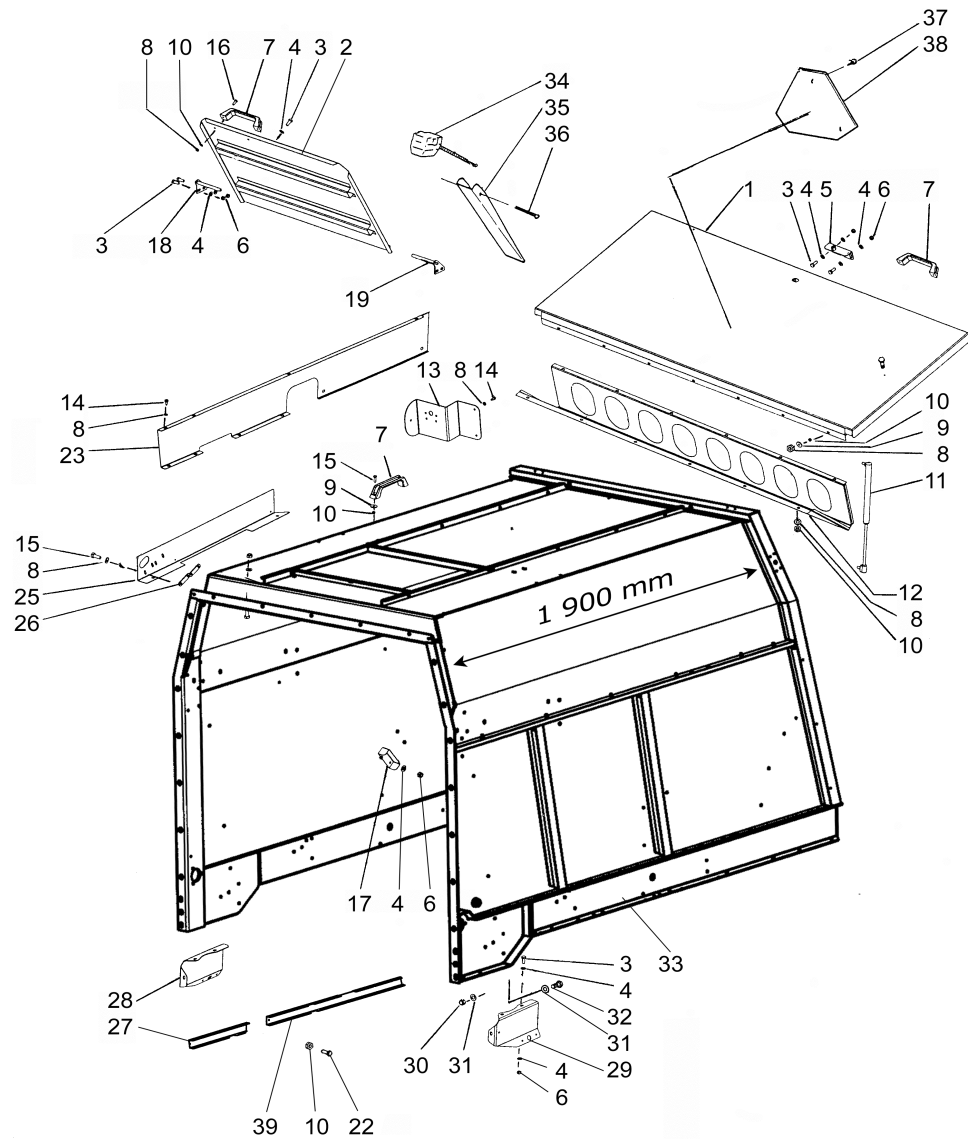

Olkikupu, pitkä
Halmkupa, långa skakarna

Chaff hood for extended walkers
Strohhaube, Verlängerung Schüttler

Capot arrière, secoueurs rallonge

12JD

1	R696498	1	Luukku	Lucka	Door	Deckel	Couvercle
2	R696715	1	Luukku	Lucka	Door	Deckel	Couvercle
3	6221267		Ruuvi	Skruv	Screw	Schraube	Vis
4	7400032		Aluslaatta	Bricka	Washer	Scheibe	Rondelle
5	0450459	1	Lukko	Lås	Lock	Schloss	Serrure
6	6594038		Lukkomutteri	Låsmutter	Lock nut	Sich. Mutter	Ecrou de serrage
7	0871049	3	Kahva	Handtag	Handle	Griff	Poignée
8	7400030		Aluslaatta	Bricka	Washer	Scheibe	Rondelle
9	7414055		Aluslaatta	Bricka	Washer	Scheibe	Rondelle
10	6593838		Lukkomutteri	Låsmutter	Lock nut	Sich. Mutter	Ecrou de serrage
11	0400523	2	Kaasujousi	Gasfjäder	Gaspring	Gassfeder	Ressort à gas
12	R699879	1	Ohjain	Styrning	Guide	Führung	Guide
13	R699876	1	Kannatin	Stöd	Support	Stütze	Support
14	7268607	12	Levyruuvi	Plåtskruv	Plate screw	Blechschaube	Vis
15	6211467		Ruuvi	Skruv	Screw	Schraube	Vis
16	6211067		Ruuvi	Skruv	Screw	Schraube	Vis
17	R696708	1	Vastin	Motstycke	Counterpart	Ausrückscheibe	Contre-pièce
18	R696719	1	Sarana, oik.	Gångjärn, hö.	Hinge, right	Scharnier, rechts	Charniere, droit
19	R696718	1	Sarana, vas.	Gångjärn, vä.	Hinge, left	Scharnier, links	Charniere, gauche
20	6594148		Lukkomutteri	Låsmutter	Lock nut	Sich. Mutter	Ecrou de serrage
21	7400033		Aluslaatta	Bricka	Washer	Scheibe	Rondelle
22	6226367		Ruuvi	Skruv	Screw	Schraube	Vis
23	R701836	1	Levy	Plåt	Plate	Blech	Plaque
25	R698694	1	Kiinnitin	Fäste	Holder	Halter	Etrier
26	R856896	1	Kierrelevy	Gångskiva	Threaded plate		
27	R702144	2	Lista	List	List	Leiste	Moulure
28	R699467	1	Sivusuoja, oik.	Skydd, höger	Guard, right	Schutz, rechts	Protecteur, droit
29	R699466	1	Sivusuoja, vas.	Skydd, vänster	Guard, left	Schutz, links	Protecteur, gauche
30	6594238	4	Lukkomutteri	Låsmutter	Lock nut	Sich. Mutter	Ecrou de serrage
31	7400034	8	Aluslaatta	Bricka	Washer	Scheibe	Rondelle
32	6231367	4	Ruuvi	Skruv	Screw	Schraube	Vis
33	R702127	1	Olkikupu	Halmkupa	Chaff hood	Strohhaube	Capot arrière
34	8033649	1	Hälytt.kytkin	Alarm koppling	Alarm switch	Alarmschalter	Com. d'alarme
35	R092312	1	Liipasinvipu	Utlåsare	Lever	Hebel	Levier
36	7812168	1	Saksisokka	Saxpinne	Split pin	Splint	Goupille fendue
37	7266208	3	Levyruuvi	Plåtskruv	Plate screw	Blechschaube	Vis
38	8020260	1	Varoituskolmio	Varningstriangel	Safety triangel	Drcieck	Triangle
39	R701837	1	Lista	List	List	Leiste	Moulure