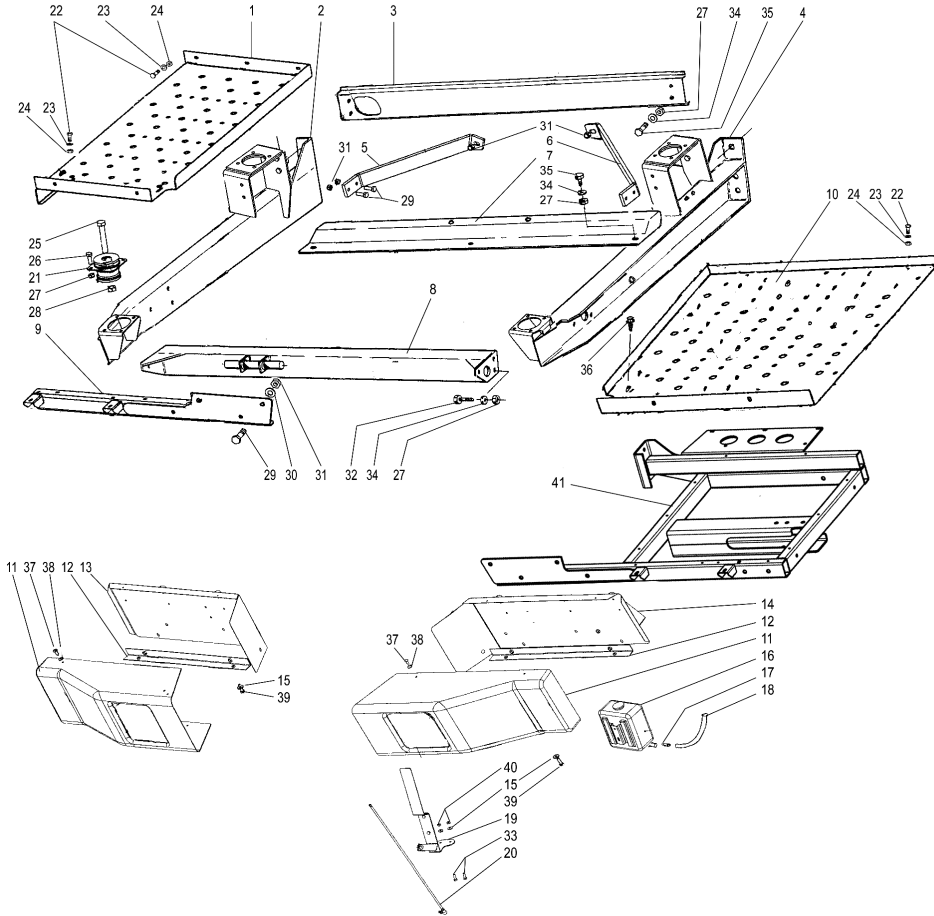

Hytin kannattimet DL
Hyttens hållarna DL

Cabine holders DL
Kabin Halter DL

14AB

Etrier de cabine DL

1 R699133	1 Levy	Plåt	Plate	Blech	Plaque
2 R699034	1 Kannatin, oik.	Hällare, höger	Holder, right	Halter, rechts	Etrier, droit
3 R697377	1 Välituki	Mellanstöd	Support	Stütze	Support
4 R699033	1 Kannatin, vas.	Hällare, vänster	Holder, left	Halter, links	Etrier, gauche
5 R696987	1 Tuki	Stöd	Support	Stütze	Support
6 R696986	1 Tuki	Stöd	Support	Stütze	Support
7 R696990	1 Palkki	Balk	Balk	Balken	Poutre
8 R699035	1 Välituki	Mellanstöd	Support	Stütze	Support
9 R699131	1 Kannatin	Hällare	Holder	Halter	Support
10 R699111	1 Levy	Plåt	Plate	Blech	Plaque
11 0633888	2 Kötelo	Ram	Frame	Rahmen	Carter
12 R699143	1 Lista	List	List	Leiste	Moulure
13 R699139	1 Kanssi, oikea	Lock, höger	Cover, RH	Deckel, rechts	Couvercle, droit
14 R699138	1 Kanssi, vasen	Lock, vänster	Cover, LH	Deckel, links	Couvercle, gauche
15 7400030	2 Aluslaatta	Bricka	Washer	Scheibe	Rondelle
16 0450491	1 Sällö	Tank	Tank	Behälter	Réservoir
17 8095753	1 Venttiili	Ventil	Valve	Soupape	Ventil
18 R699335	1 Letku	Slang	Hose	Schlauch	Tuyau
19 R697201	1 Asteikko	Skala	Scale	Skale	Echelle
20 R698844	1 Tanko	Stång	Rod	Hebel	Tige
21 R698051	4 Vaimennin	Dämpare	Damper	Dämpfer	Amortisseur
22 6221267	12 Ruuvi	Skruv	Screw	Schraube	Vis
23 7400032	12 Aluslaatta	Bricka	Washer	Scheibe	Rondelle
24 6594038	12 Lukkomutteri	Låsmutter	Lock nut	Sich. Mutter	Ecrou de serrage
25 6243390	4 Ruuvi	Skruv	Screw	Schraube	Vis
26 6226567	16 Ruuvi	Skruv	Screw	Schraube	Vis
27 6594148	16 Lukkomutteri	Låsmutter	Lock nut	Sich. Mutter	Ecrou de serrage
28 6594438	4 Mutteri	Mutter	Nut	Mutter	Ecrou
29 6231560	6 Ruuvi	Skruv	Screw	Schraube	Vis
30 7400034	2 Aluslaatta	Bricka	Washer	Scheibe	Rondelle
31 6594238	8 Lukkomutteri	Låsmutter	Lock nut	Sich. Mutter	Ecrou de serrage
32 6226367	6 Ruuvi	Skruv	Screw	Schraube	Vis
33 6210667	2 Ruuvi	Skruv	Screw	Schraube	Vis
34 7400033	13 Aluslaatta	Bricka	Washer	Scheibe	Rondelle
35 6226367	7 Ruuvi	Skruv	Screw	Schraube	Vis
36 7268907	4 Levyruuvi	Plåtskruv	Plate screw	Blechschaube	Vis
37 7268107	4 Levyruuvi	Plåtskruv	Plate screw	Blechschaube	Vis
38 7414384	4 Aluslevy	Bricka	Washer	Scheibe	Rondelle
39 6211467	1 Ruuvi	Skruv	Screw	Schraube	Vis
40 6593838	2 Lukkomutteri	Låsmutter	Lock nut	Sich. Mutter	Ecrou de serrage
41 R701652	→ 660094	1 Kannatin	Hällare	Holder	Support
41 R699102	→ 660093	1 Kannatin	Stöd	Support	Stütze