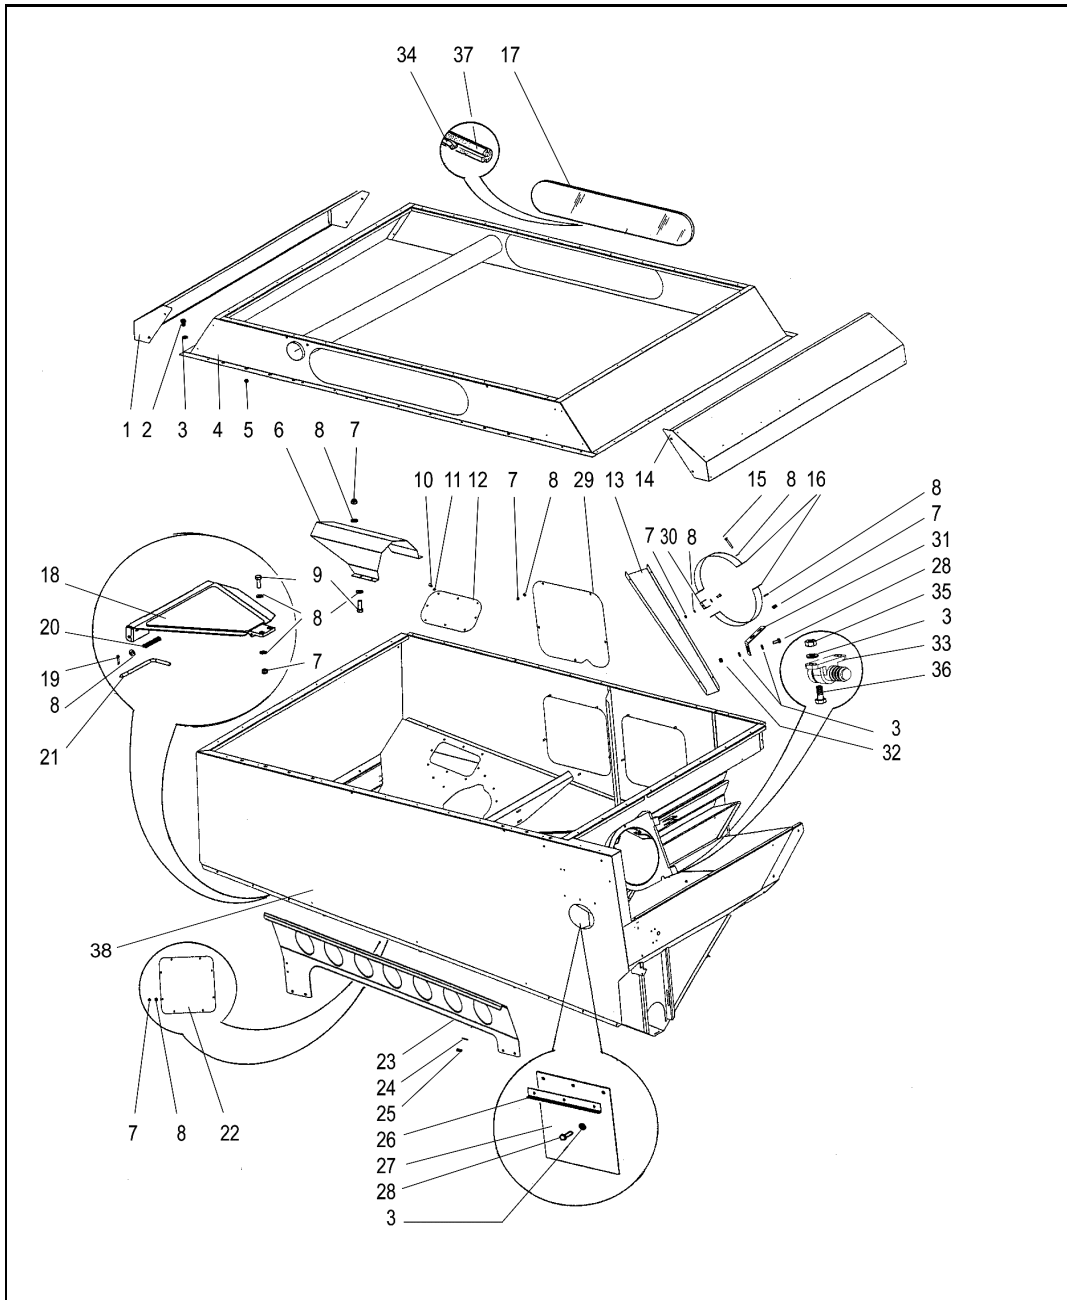

Viljasäiliö TS
Spannmålstank TS

Grain tank TS
Korntank TS

13DB

Reservoir a grain TS

1 R701364	1 Suoja,oik	Skydd,hö	Guard,right	Schutz,rechts	Protecteur,droit
2 7268607	44 Levyruuvi	Plåtskruv	Plate screw	Blechschaube	Vis
3 7400030	44 Aluslaatta	Bricka	Washer	Scheibe	Rondelle
4 R701207	1 Runko	Ram	Frame	Rahmen	Bati
5 0633567	1 Eristin	Isolator	Insulator	Isolator	Isolateur
6 R685602	1 Suojalevy	Skydd	Guard	Schutz	Protecteur
7 6594038	16 Lukkomutteri	Låsmutter	Lock nut	Sich. Mutter	Ecrou de serrage
8 7400032	26 Aluslaatta	Bricka	Washer	Scheibe	Rondelle
9 6221467	6 Ruuvi	Skruv	Screw	Schraube	Vis
10 6220867	8 Ruuvi	Skruv	Screw	Schraube	Vis
11 7414469	8 Jousilaatta	Fjäderbricka	Spring washer	Fjäderscheibe	
12 R699382	1 Luukku	Lucka	Door	Deckel	Couvercle
13 R699370	1 Kouru	Ränna	Trough	Rinne	Bati
14 R701363	1 Suoja,vas	Skydd,vä	Guard,left	Schutz,links	Protecteur,gauche
15 6222667	2 Ruuvi	Skruv	Screw	Schraube	Vis
16 R699372	2 Kaari	Båge	Curve	Bogen	Courbe
17 0868271	1 Lasi	Glas	Glass	Glas	Vitre
18 R685593	1 Pohjaluukku	Bottenlucka	Bottom door	Deckel	Couvercle
19 7812114	1 Saksisokka	Saxpinne	Split pin	Splint	Goupille fendue
20 0415134	1 Jousi	Fjäder	Spring	Feder	Ressort
21 R593278	1 Tappi	Fapp	Pin	Zapfen	Goupille
22 R696522	1 Luukku	Lucka	Door	Deckel	Couvercle
23 R701383	1 Kannatin	Stöd	Support	Stütze	Support
24 7400033	6 Aluslaatta	Bricka	Washer	Scheibe	Rondelle
25 6594148	6 Lukkomutteri	Låsmutter	Lock nut	Sich. Mutter	Ecrou de serrage
26 R698408	1 Lista	List	List	Leiste	Moulure
27 9698409	1 Kumi	Gummi	Rubber	Gummi	Cau
28 6211467	4 Ruuvi	Skruv	Screw	Schraube	Vis
29 R681093	2 Huoltoluukku	Lucka	Door	Deckel	Couvercle
30 R699371	1 Nivel	Kulled	Joint	Gelenk	Rotule
31 R698553	1 Tuki	Stöd	Support	Stütze	Support
32 6593838	1 Lukkomutteri	Låsmutter	Lock nut	Sich. Mutter	Ecrou de serrage
33 8063236	1 Kytin	Brytare	Switch	Schalter	Commutateur
34 0633953	1 Kiilalista	Killist	Strip	Füllerprofil	Bande
35 6506034	5 Mutteri	Mutter	Nut	Mutter	Ecrou
36 6211067	2 Ruuvi	Skruv	Screw	Schraube	Vis
37 0633956	1 Lasilista	Tätningslist	Seal	Klemmprofil	Joint
38 R701352	1 Viljasäiliö	Spannmålstank	Grain tank	Korntank	Réservoir à grain