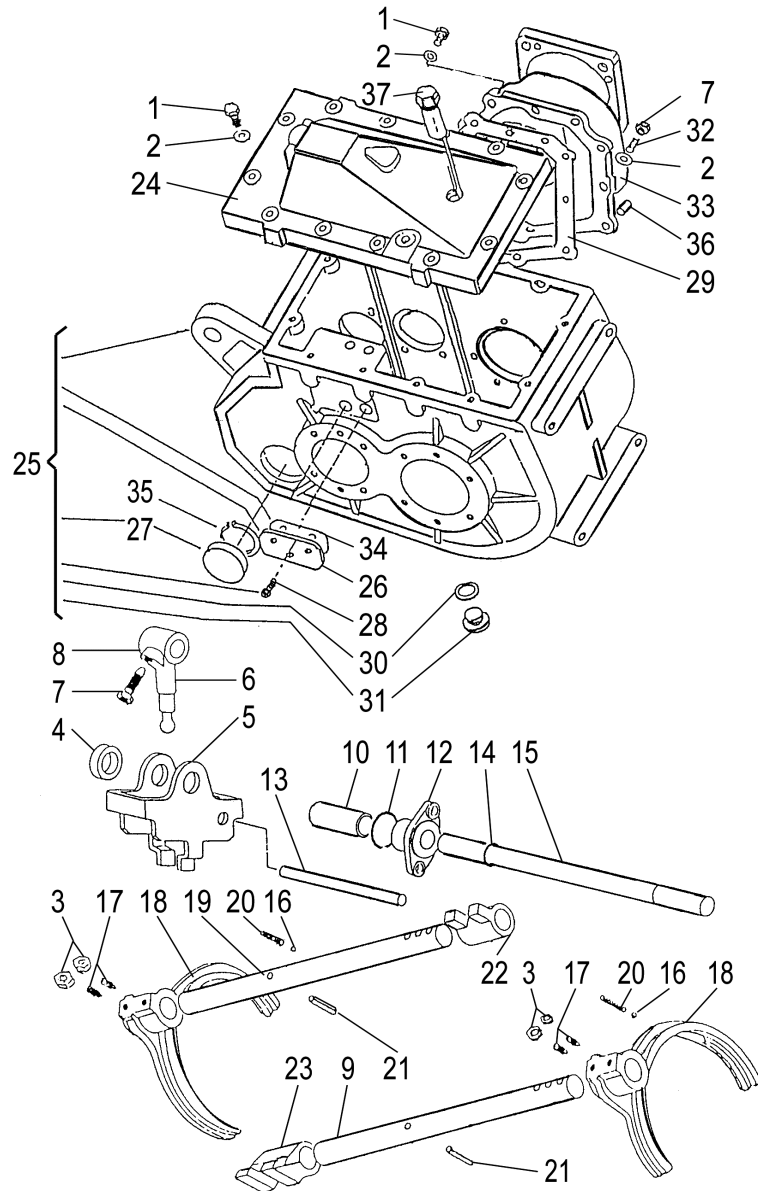

Dana vaihteisto, kotelo, siirtohaarukat  
 Dana växell. hus och skiftgafflar

Dana gear box, housing and shift forks  
 Dana Getriebe, Gehäuse, Schaltgabel

Dana boîte de vitesses, carter, fourche

17BA

1	0482101	54	Ruuvi	Skruv	Screw	Schraube	Vis
2	0482102	57	Aluslevy	Bricka	Washer	Scheibe	Rondelle
3	0482151	4	Mutteri	Mutter	Nut	Mutter	Ecrou
4	0482152	1	Väliholkki	Distansring	Bush	Büchse	Bague
5	0482153	1	Ohjausholkki	Styrholk	Steering bush	Führungs Büchse	Bague
6	0482154	1	Vipu	Spak	Lever	Hébel	Levier
7	0482155	4	Mutteri	Mutter	Nut	Mutter	Ecrou
8	0482156	1	Lukkoruuvi	Låsskruv	Lock screw	Sich.schraube	Vis de serrage
9	0482157	1	Akseli	Axel	Shaft	Welle	Arbre
10	0482158	1	Väliholkki	Distansring	Bush	Büchse	Bague
11	0482159	1	O-rengas	O-ring	O-ring	O-ring	Joint torique
12	0482160	1	Läpivienti	Genomföring	Inlet	Durchfurung	Traversee isolée
13	0482161	1	Lukkotappi	Låspinne	Lock pin	Haltestift	Goujon d'arret
14	0482162	1	O-rengas	O-ring	O-ring	O-ring	Joint torique
15	0482163	1	Akseli	Axel	Shaft	Welle	Arbre
16	0482164	2	Lukituskuula	Låskula	Lock ball	Stahlkugel	Bille
17	0482165	4	Ruuvi	Skruv	Screw	Schraube	Vis
18	0482166	2	Siirtohaarukka	Växelförare	Gear guide	Schaltgabel	Fourchette
19	0482167	1	Akseli	Axel	Shaft	Welle	Arbre
20	0482168	2	Jousi	Fjäder	Spring	Feder	Ressort
21	0482169	2	Tappi	Tapp	Pin	Zapfen	Coupille
22	0482170	1	Vastin	Motstycke	Counterpart	Ausrückscheibe	Contre-pièce
23	0482171	1	Vastin	Motstycke	Counterpart	Ausrückscheibe	Contre-pièce
24	0482172	1	Kansi	Lock	Cover	Deckel	Couvercle
25	0482173	1	Kotelo, täyd	Hus, kompl.	Housing,assy	Gehäuse	Carter
26	0482174	1	Kansi	Lock	Cover	Deckel	Couvercle
27	0482175	1	Tulppa	Plugg	Plug	Stopfen	Bouchon
28	0482176	3	Ruuvi	Skruv	Screw	Schraube	Vis
29	0482177	1	Tiiviste	Tätning	Packing	Dichtung	Joint
30	0482178	1	Tiiviste	Tätning	Packing	Dichtung	Joint
31	0482179	1	Tulppa	Plugg	Plug	Stopfen	Bouchon
32	0482180	3	Vaamaruuvi	Pinnskruv	Stud screw	Schraube	Vis
33	0482181	1	Kotelo	Hus	Housing	Gehäuse	Carter
34	0482182	1	Tiiviste	Tätning	Packing	Dichtung	Joint
35	0482183	1	Lukkorengas	Låsring	Lock ring	Sich.ring	Bague de sureté
36	0482184	2	Tappi	Tapp	Pin	Zapfen	Coupille
37	0482185	1	Täyttötulppa	Pätylningpropp	Fill,plug	Stopfen	Bouchon