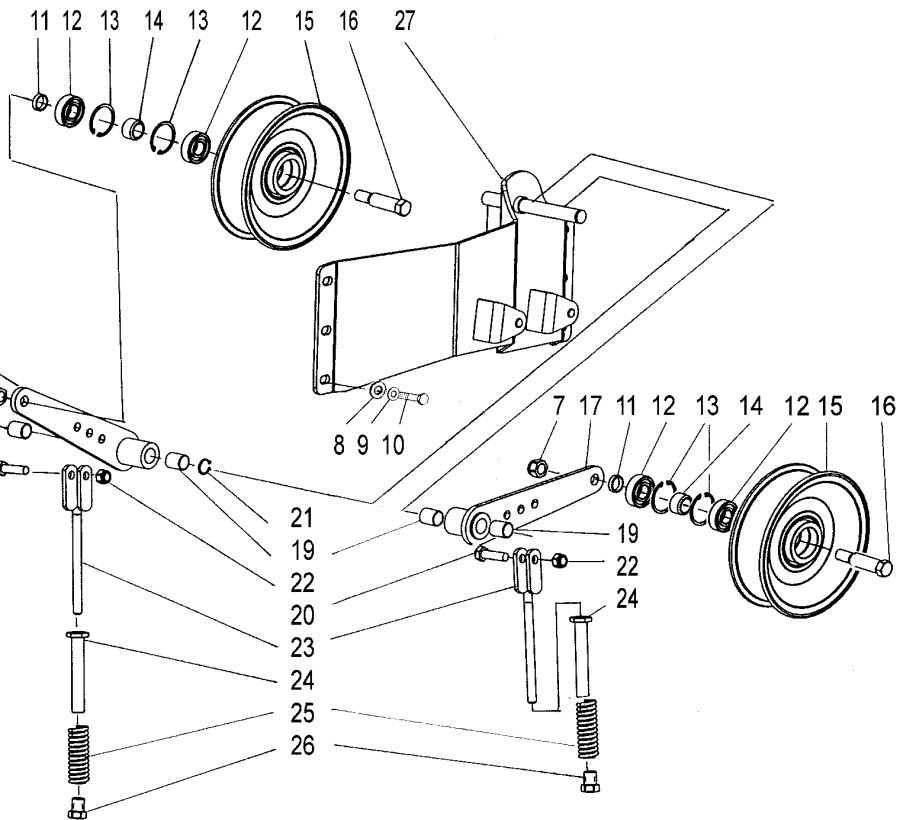

Silppurin välipyörästä
Hackens mellndrift

Straw cutter middle pulleys
Häcklerantrieb

Commande de hache-paille

12KB

1	R697315	1	Teline	Stativ	Rack	Socket	Pied
2	7815248	1	Varmistinrenkas	Låsring	Circlip	Sicherungsring	Circlip
3	0502366	2	Laakeri	Lager	Bearing	Lager	Roulement
4	R696168	1	Välirengas	Distansring	Spacer	Ring	Bague
5	R696726	1	Hihnapyörä	Remskiva	Pulley	Riemenscheibe	Poulie
5	R702982	1	Hihnapyörä	Remskiva	Pulley	Riemenscheibe	Poulie
6	R694900	1	Väliholkki	Distansring	Bush	Büchse	Bague
7	6594638	1	Mutteri	Mutter	Nut	Mutter	Ecrou
8	7414471	7	Jousilaatta	Fjäderbricka	Spring washer	Federscheibe	
9	7400033	7	Aluslaatta	Bricka	Washer	Scheibe	Rondelle
10	6226167	7	Ruuvi	Skruv	Screw	Schraube	Vis
11	R639144	2	Holkki	Bussning	Bush	Büchse	Bague
12	0502364	4	Laakeri	Lager	Bearing	Lager	Roulement
13	7815238	4	Varmistinrenkas	Låsring	Circlip	Sicherungsring	Circlip
14	R697511	2	Holkki	Bussning	Bush	Büchse	Bague
15	0660006	2	Kristyspyörä	Spännrulle	Wheel	Riemenspanner	Poulie
16	R697457	2	Tappi	Tapp	Pin	Zapfen	Coupille
17	R697459	2	Varsi	Arm	Arm	Arm	Bras
18	6594438	2	Mutteri	Mutter	Nut	Mutter	Ecrou
19	0552076	4	Holkki	Bussning	Bush	Büchse	Bague
20	6231780	2	Ruuvi	Skruv	Screw	Schraube	Vis
21	7815017	1	Varmistinrenkas	Låsring	Circlip	Sicherungsring	Circlip
22	6594238	2	Lukkumutteri	Låsmutter	Lock nut	Sich. Mutter	Ecrou de serrage
23	R663251	2	Tanko	Stång	Lever	Hebel	Levier
24	R663254	2	Kierreholkki	Bussning	Bush	Büchse	Bague
25	0415261	2	Jousi	Fjäder	Spring	Feder	Hessort
26	R699897	2	Ruuvi	Skruv	Screw	Schraube	Vis
27	R697486	1	Teline	Stativ	Rack	Socket	Pied