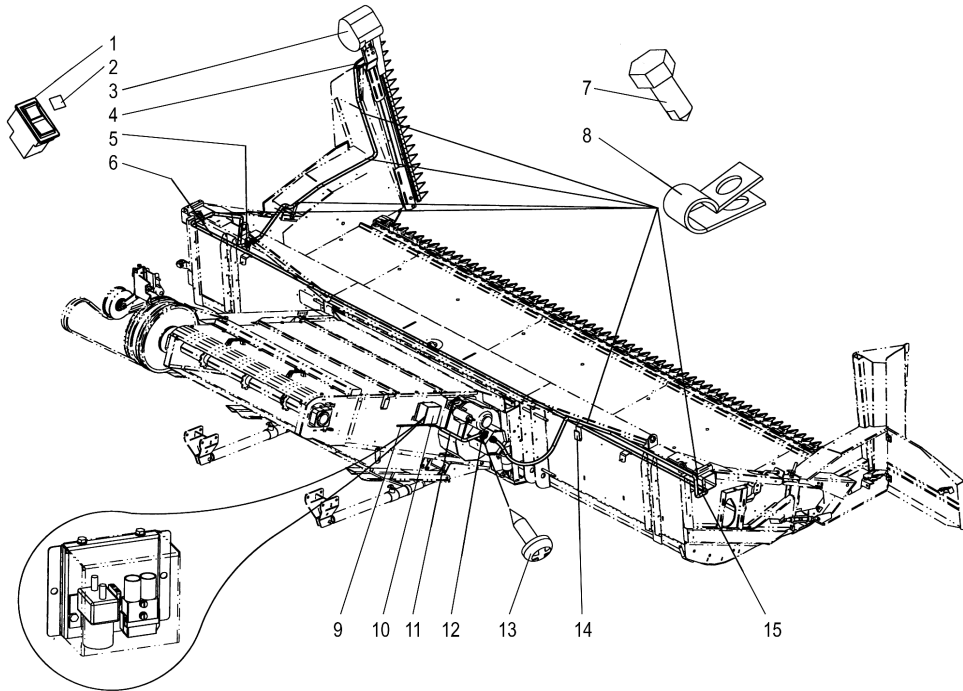

1	8095701	1	Kytkin	Brytare	Switch	Schalter	Commutateur
2	8095825	1	Symboli pystyterä	Symbol vertikal kniv	Symbol vertical knife	Symbol vertikal Mess	Symbole lame de ver
3	R705156	2	Venttiili	Ventil	Valve	Ventil	Souppape
4	7268640	9	Ruuvi	Skruv	Screw	Schraube	Vis
5	0629093	9	Pidin	Hällare	Holder	Halter	Support
6	9705289	1	Johdin kp.	Kabel kompl.	Cable kitt	Kabel mont.	Cable assemb
7	0493091	1	Pystyterä, oikea	Vertikal kniv, höger	Vertical knife, RH	Vertikal Messer, rech	Lame de vertical, dro
8	9705292	1	Johdin kp.	Kabel kompl.	Cable kitt	Kabel mont.	Cable assemb
9	9705291	1	Johdin kp.	Kabel kompl.	Cable kitt	Kabel mont.	Cable assemb
10	7262308	9	Levyruuvi	Plåtskruv	Plate screw	Blechschrabe	Vis
11	R705175	1	Pidin	Hällare	Holder	Halter	Etrier
12	9705290	1	Johdin kp.	Kabel kompl.	Cable kitt	Kabel mont.	Cable assemb
13	R701919	1	Kannatin	Hällare	Holder	Halter	Support