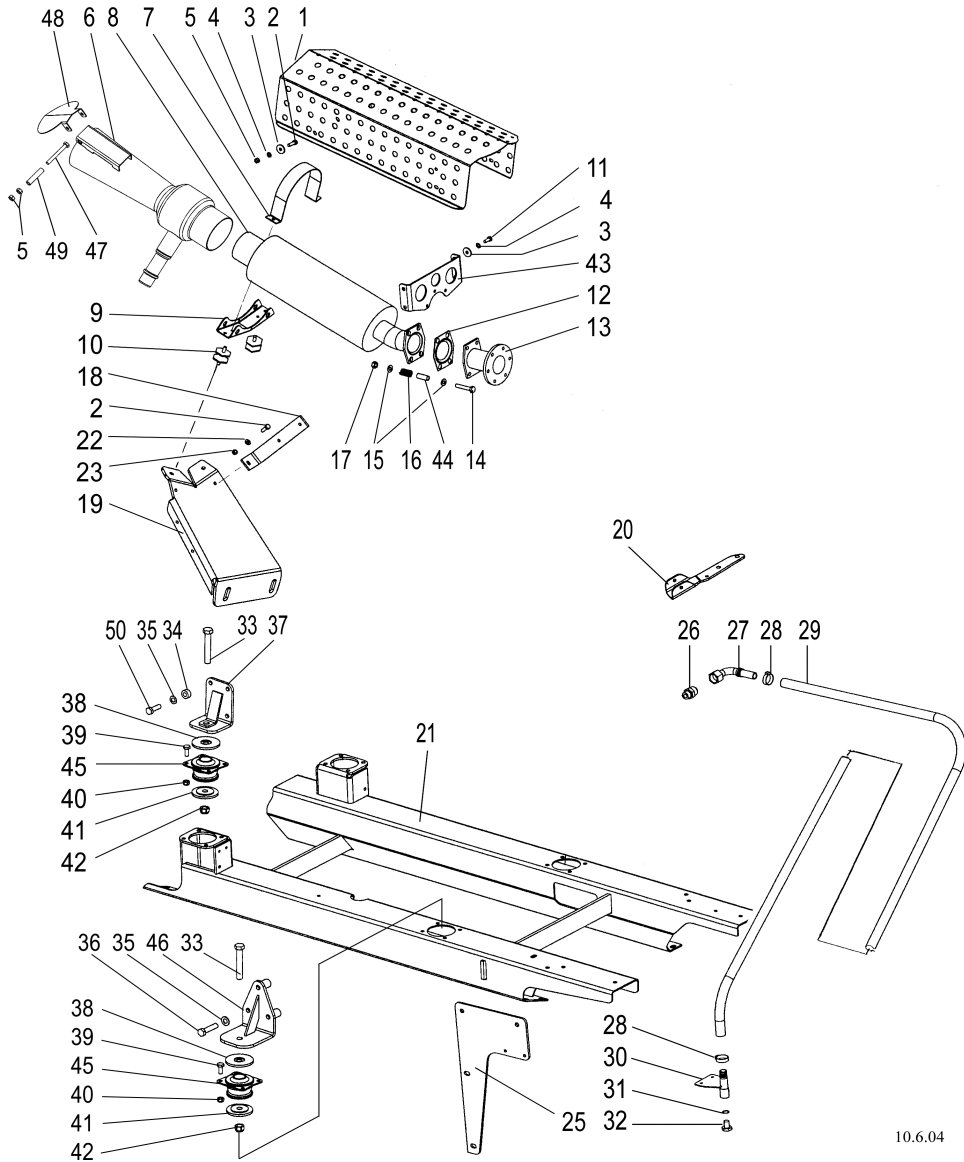

Moottorin yhteiset osat
Motorns allmänna delar

Engines common parts
Motors gemeine Teile

15AA

Partie commun de moteur

10.6.04

1	R699076	1	Suoja	Skydd	Guard	Schutz	Protecteur
2	6221467	10	Ruuvi	Skruv	Screw	Schraube	Vis
3	7414057	12	Aluslaatta	Bricka	Washer	Scheibe	Rondelle
4	7414469	20	Jousilaatta	Fjäderbricka	Spring washer	Federscheibe	
5	6506234	10	Mutteri	Mutter	Nut	Mutter	Ecrou
6	R698092	1	Ejektori	Ejektor	Ejector	Auswerfer	Ejecteur
7	R694926	1	Kiristin	Spännare	Tightener	Spanner	Tendeur
8	0493739	1	Aänenvaimennin	Ljuddämpare	Silencer	Schalldämpfer	Silencieux
9	R694927	1	Levy	Plåt	Plate	Blech	Plaque
10	0633674	2	Ruuvi	Skruv	Screw	Schraube	Vis
11	6221267	4	Ruuvi	Skruv	Screw	Schraube	Vis
12	R655464	1	Vastin	Fläns	Plate	Blech	Plaque
13	9687815	1	Putki	Rör	Pipe	Rohr	Tube
14	6227577	4	Ruuvi	Skruv	Screw	Schraube	Vis
15	7400033	8	Aluslaatta	Bricka	Washer	Scheibe	Rondelle
16	0415108	4	Jousi	Fjäder	Spring	Feder	Hessort
17	6506434	4	Mutteri	Mutter	Nut	Mutter	Ecrou
18	R699077	1	Takakannatin	Bakre hållare	Rear holder	Halter	Support
19	R697642	1	Kannatin	Stöd	Support	Stütze	Support
20	R699601	1	Kannatin	Hällare	Holder	Halter	Support
21	R697085	1	Teline	Stativ	Rack	Socket	Pied
22	7400032	2	Aluslaatta	Bricka	Washer	Scheibe	Rondelle
23	6594038	2	Lukkomutteri	Låsmutter	Lock nut	Sich. Mutter	Ecrou de serrage
24	R697098	1	Tukilevy	Stödplåt	Support plate	Stützscheibe	Rondelle
25	0450389	1	Liitin	Förbindning	Fitting	Verschraubung	Raccord
26	0629626	1	Liitin	Förbindning	Fitting	Verschraubung	Raccord
27	0629054	1	Kiristin	Klamma	Clamp	Klemme	Collier
28	R698234	1	Letku	Slang	Hose	Schlauch	Tuyau
29	R693299	1	Putki	Rör	Pipe	Rohr	Tube
30	0636875	1	Tiiviste	Tätning	Packing	Dichtung	Joint
31	5499080	1	Tulppa	Plugg	Plug	Stopfen	Bouchon
32	6243390	4	Ruuvi	Skruv	Screw	Schraube	Vis
33	R659414	8	Holkki	Bussning	Bush	Buchse	Bague
34	7414473	12	Jousilaatta	Fjäderbricka	Spring washer	Federscheibe	
35	6231780	8	Ruuvi	Skruv	Screw	Schraube	Vis
36	R697095	2	Takakannatin	Bakre hållare	Rear holder	Halter	Support
37	0633873	4	Laippa	Fläns	Flange	Flansch	Flasque
38	6226367	16	Ruuvi	Skruv	Screw	Schraube	Vis
39	6594148	16	Lukkomutteri	Låsmutter	Lock nut	Sich. Mutter	Ecrou de serrage
40	0633874	4	Vastin	Motsykke	Counterpart	Ausrückscheibe	Contre-pièce
41	6594438	4	Mutteri	Mutter	Nut	Mutter	Ecrou
42	R699079	1	Etukannatin	Främre hållare	Front holder	Halter	Support
43	R656817	4	Rajoitin	Stoppare	Limit bush	Abstandbüchse	Entretroise
44	0633872	4	Vaimennin	Dämpare	Damper	Dämpfer	Amortisseur
45	R697092	2	Etukannatin	Främre hållare	Front holder	Halter	Support
46	6223077	1	Ruuvi	Skruv	Screw	Schraube	Vis
47	R701305	1	Suoja	Skydd	Guard	Schutz	Protecteur
48	R701306	1	Väliputki	Mellanrör	Pipe	Rohr	Tube
49	6237190	3	Ruuvi	Skruv	Screw	Schraube	Vis

Päivitys 10-6-04

Updated 10-6-04

SR3045 ... SR3085

0815108

2/06