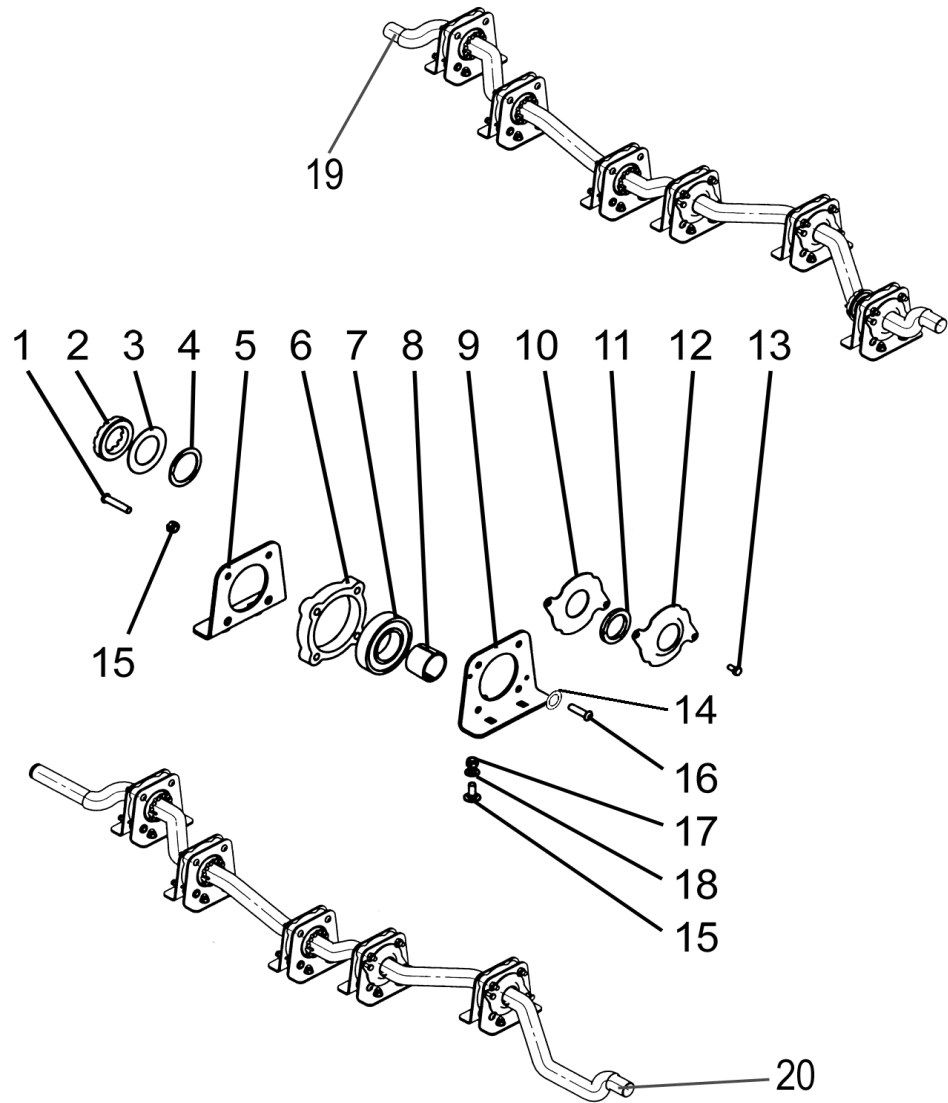

Kohlimen laakeri
Skakare lagerung

Shaker shoe bearing

12HJ

1	7002400	2	Ruuvi	Skruv	Screw	Schraube	Vis
2	0564211	1	Mutteri	Mutter	Nut	Mutter	Ecrou
3	R705375	1	Väillevy	Plåt	Plate	Blech	Plaque
4	0564212	1	Lukituslevy	Låsplåt	Locking plate	Arretierungsblech	Plaque d'arret
5	R705316	1	Kiinnitin	Fäste	Holder	Halter	Etrier
6	0560508	1	Lukituslevy	Låsplåt	Locking plate	Arretierungsblech	Plaque d'arret
7	0502508	1	Laakeri	Lager	Bearing	Lager	Roulement
8	0564210	1	Holkki	Bussning	Bush	Büchse	Bague
9	R705317	1	Kiinnitin	Fäste	Holder	Halter	Etrier
10	R705374	1	Levy	Plåt	Plate	Blech	Plaque
11	0639510	1	Tiiviste	Tätning	Packing	Dichtung	Joint
12	R705373	1	Levy	Plåt	Plate	Blech	Plaque
13	6210667	2	Ruuvi	Skruv	Screw	Schraube	Vis
14	7414469	4	Jousilaatta	Fjäderbricka	Spring washer	Federscheibe	
15	6594038	6	Lukkouteri	Låsmutter	Lock nut	Sich. Mutter	Ecrou de serrage
16	7002346	2	Ruuvi	Skruv	Screw	Schraube	Vis
17	6758344	4	Lukkoruvi	Låsskruv	Lock screw	Sich.schraube	Vis de serrage
18	7400032	8	Aluslaatta	Bricka	Washer	Scheibe	Rondelle
19	0424463	1	Akseli, etummainen	Axel, främre	Shaft, front	Welle, vorne	Arbre
20	0424464	1	Akseli, taempi	Axel, bakre	Shaft, rear	Welle, hinter	Arbre