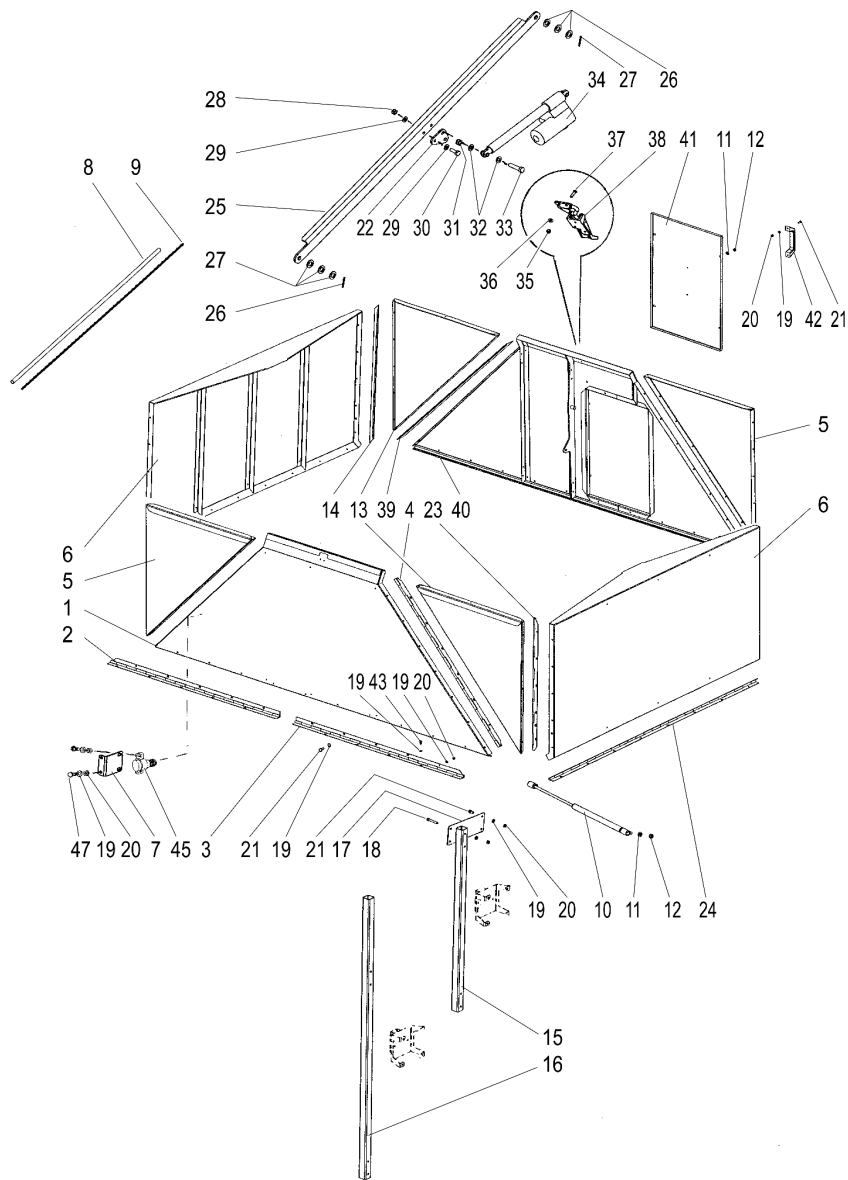

Viljasäiliön kansi 6,5 m<sup>3</sup>, sähkökäytt.  
Spannmålst. lock 6,5 m<sup>3</sup>, el-man.

Grain tank cover 6,5 m<sup>3</sup>, electric  
Deckel für Korntank 6,5 m<sup>3</sup>, electr.

Couvercle du reservoir a cereales 6,5 m<sup>3</sup>, electr. 13DE