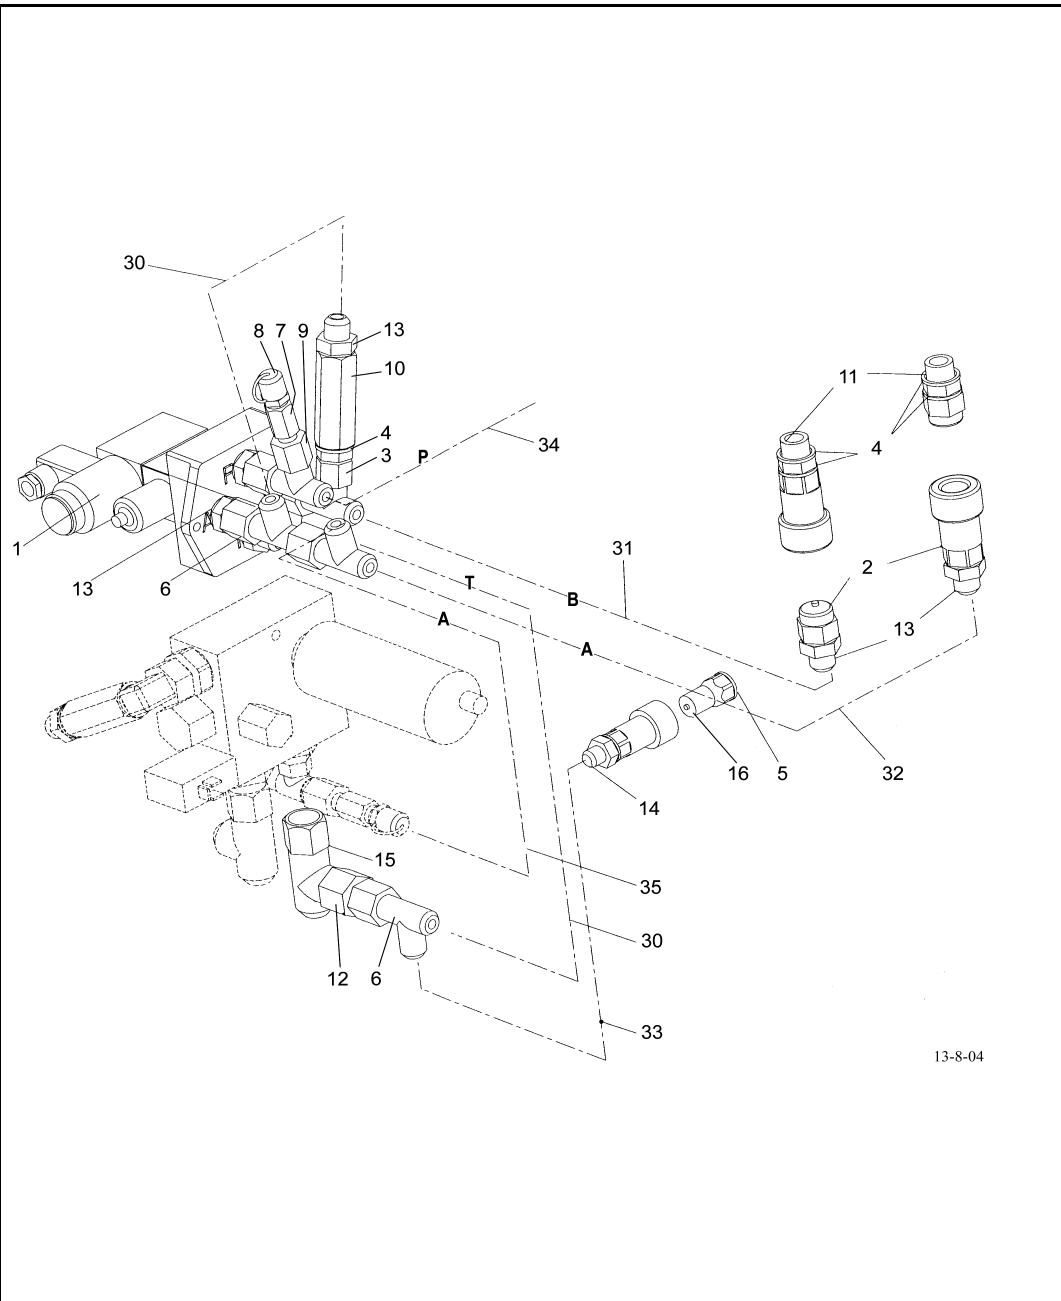

Ruumentenlevittimen pyörittys
Agnspridares rotation

Chaff spreader rotation
Spreuverteiler rotat.

18DB

Epandeur de pailles, rotat.

1	0424345	1	Venttiili	Ventil	Valve	Ventil	Soupape
2	0424432	2	Liitin	Förbindning	Fitting	Verschraubung	Raccord
3	0450257	1	Liitin	Förbindning	Fitting	Verschraubung	Raccord
4	0450280	5	Tiivisterengas	Tättningsring	Seal ring	Dichtung	Joint
5	0450283	1	Tiivisterengas	Tättningsring	Seal ring	Dichtung	Joint
6	0450385	5	Liitin	Förbindning	Fitting	Verschraubung	Raccord
7	0450392	1	Liitin	Förbindning	Fitting	Verschraubung	Raccord
8	0450423	1	Liitin	Förbindning	Fitting	Verschraubung	Raccord
9	0450424	1	Muhvi	Muff	Sleeve	Muffe	Manchon
10	0493764	1	Vastaventtiili	Backventil	Check valve	Rückschlagventil	Clapet
11	0493767	2	Liitin	Förbindning	Fitting	Verschraubung	Raccord
12	0499683	1	Supistusyhde	Förbindning	Fitting	Verschraubung	Raccord
13	0499689	7	Liitin	Förbindning	Fitting	Verschraubung	Raccord
14	0629355	1	Liitin	Förbindning	Fitting	Verschraubung	Raccord
15	0629436	1	Liitin	Förbindning	Fitting	Verschraubung	Raccord
16	0629760	1	Liitin	Förbindning	Fitting	Verschraubung	Raccord
30	0620562	2	Letku	Slang	Hose	Schlauch	Tuyau
31	0620563	1	Letku	Slang	Hose	Schlauch	Tuyau
32	0620564	1	Letku	Slang	Hose	Schlauch	Tuyau
33	0620565	1	Letku	Slang	Hose	Schlauch	Tuyau
34	0620566	1	Letku	Slang	Hose	Schlauch	Tuyau
35	0620567	1	Letku	Slang	Hose	Schlauch	Tuyau