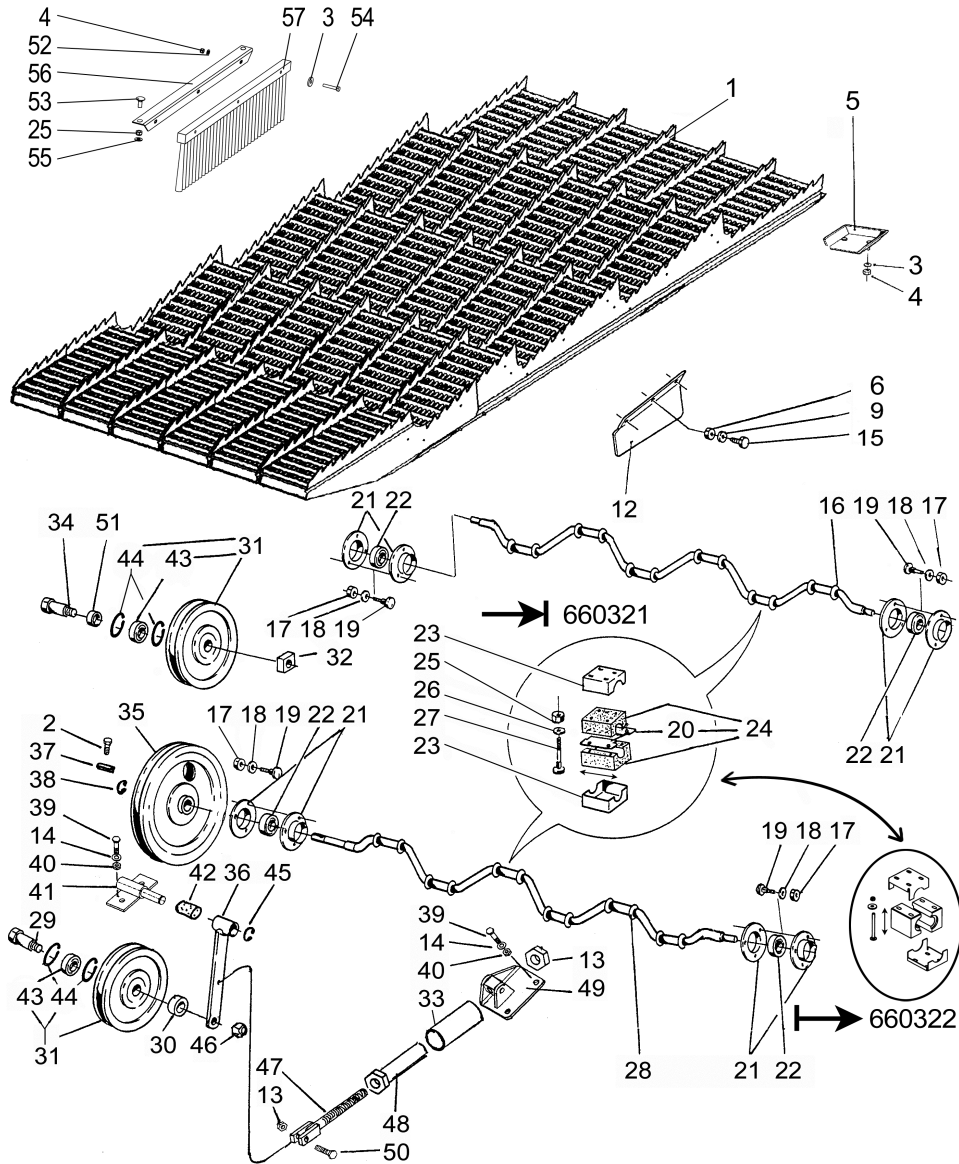

Kohlin 4-porras, umpi
Skakare 4-steg

Walkers 4-step
Schüttler

12HC

1 R701260	6 Kohlin	Skakare	Walker	Schütte	Secoueur
2 6221267	1 Ruuvi	Skruv	Screw	Schraube	Vis
3 7414055	12 Aluslaatta	Bricka	Washer	Scheibe	Rondelle
4 6593838	12 Lukkomutteri	Låsmutter	Lock nut	Sich. Mutter	Ecrou de serrage
5 R698447	6 Jatke	Förlängning	Extension	Verlängerung	Rallonge
6 6594048	15 Lukkomutteri	Låsmutter	Lock nut	Sich. Mutter	Ecrou de serrage
12 R699963	5 Jakolevy	Plåt	Plate	Blech	Plaque
13 6594238	2 Lukkomutteri	Låsmutter	Lock nut	Sich. Mutter	Ecrou de serrage
14 7400033	6 Aluslaatta	Bricka	Washer	Scheibe	Rondelle
15 6220467	6 Ruuvi	Skruv	Screw	Schraube	Vis
16 0424351	1 Kampiakseli	Vevaxel	Crankshaft	Kurbelwelle	Vilebrequin
17 6506434	12 Mutteri	Mutter	Nut	Mutter	Ecrou
18 7414471	12 Jousilaatta	Fjäderbricka	Spring washer	Federscheibe	
19 6763344	12 Lukkoruuvi	Låsskruv	Lock screw	Sich.Schraube	Vis de serrage
20 R696261	24 Välliev	Mellanbricka	Washer	Scheibe	Rondelle
21 0569322	8 Laippa	Fläns	Flange	Flansch	Fiasque
22 0511057	4 Laakeri	Lager	Bearing	Lager	Roulement
23 R696282	24 Laakerikuppi	Lagerhus	Bearing cup	Lagerkappe	Palier
24 R696257	12 Puulaakeri	Trålager	Bearing	Lager	Roulement
25 6594038	60 Lukkomutteri	Låsmutter	Lock nut	Sich. Mutter	Ecrou de serrage
26 7414057	48 Aluslaatta	Bricka	Washer	Scheibe	Rondelle
27 6761544	48 Lukkoruuvi	Låsskruv	Lock screw	Sich.Schraube	Vis de serrage
28 0424350	1 Kampiakseli	Vevaxel	Crankshaft	Kurbelwelle	Vilebrequin
29 R596052	1 Akseli	Axel	Shaft	Welle	Arbre
30 R066732	1 Holkki	Bussning	Bush	Büchse	Bague
31 R698361	2 Kinstyspyörä	Spännrulle	Wheel	Riemenspanner	Poulie
32 9595515	1 Mutteri	Mutter	Nut	Mutter	Ecrou
33 R698247	1 Holkki	Bussning	Bush	Büchse	Bague
34 R697457	1 Tappi	Tapp	Pin	Zapfen	Coupille
35 0660062	1 Hihnapyörä	Remskiva	Pulley	Riemenscheibe	Poulie
36 R697469	1 Varsi	Arm	Arm	Arm	Bras
37 7716117	1 Tasakiilla	Plankil	Flat key	Flachkeil	Clavette plate
38 7815027	1 Varmistinrenkas	Låsring	Circlip	Sicherungsring	Circlip
39 6226360	2 Ruuvi	Skruv	Screw	Schraube	Vis
40 6594148	2 Lukkomutteri	Låsmutter	Lock nut	Sich. Mutter	Ecrou de serrage
41 R697481	1 Tappi	Tapp	Pin	Zapfen	Coupille
42 0552076	2 Holkki	Bussning	Bush	Büchse	Bague
43 0502364	2 Laakeri	Lager	Bearing	Lager	Roulement
44 7815238	4 Varmistinrenkas	Låsring	Circlip	Sicherungsring	Circlip
45 7815017	1 Varmistinrenkas	Låsring	Circlip	Sicherungsring	Circlip
46 6594438	1 Mutteri	Mutter	Nut	Mutter	Ecrou
47 R663251	1 Tanko	Stång	Lever	Hebel	Levier
48 R663254	1 Kierreholkki	Bussning	Bush	Büchse	Bague
49 R697476	1 Jalka	Stativ	Stand	Sockel	Base
50 6231780	2 Ruuvi	Skruv	Screw	Schraube	Vis
51 R694086	1 Holkki	Bussning	Bush	Büchse	Bague
52 7400034	3 Aluslaatta	Bricka	Washer	Scheibe	Rondelle
53 6758344	2 Lukkoruuvi	Låsskruv	Lock screw	Sich.schraube	Vis de serrage
54 6212077	3 Ruuvi	Skruv	Screw	Schraube	Vis
55 7400032	2 Aluslaatta	Bricka	Washer	Scheibe	Rondelle
56 R705287	1 Kiinnityslista	Fästlist	Fixing list	Leiste	Moulure
57 9705286	1 Harja	Borste	Brush	Bürste	Balai

Päivitetty 18-01-06