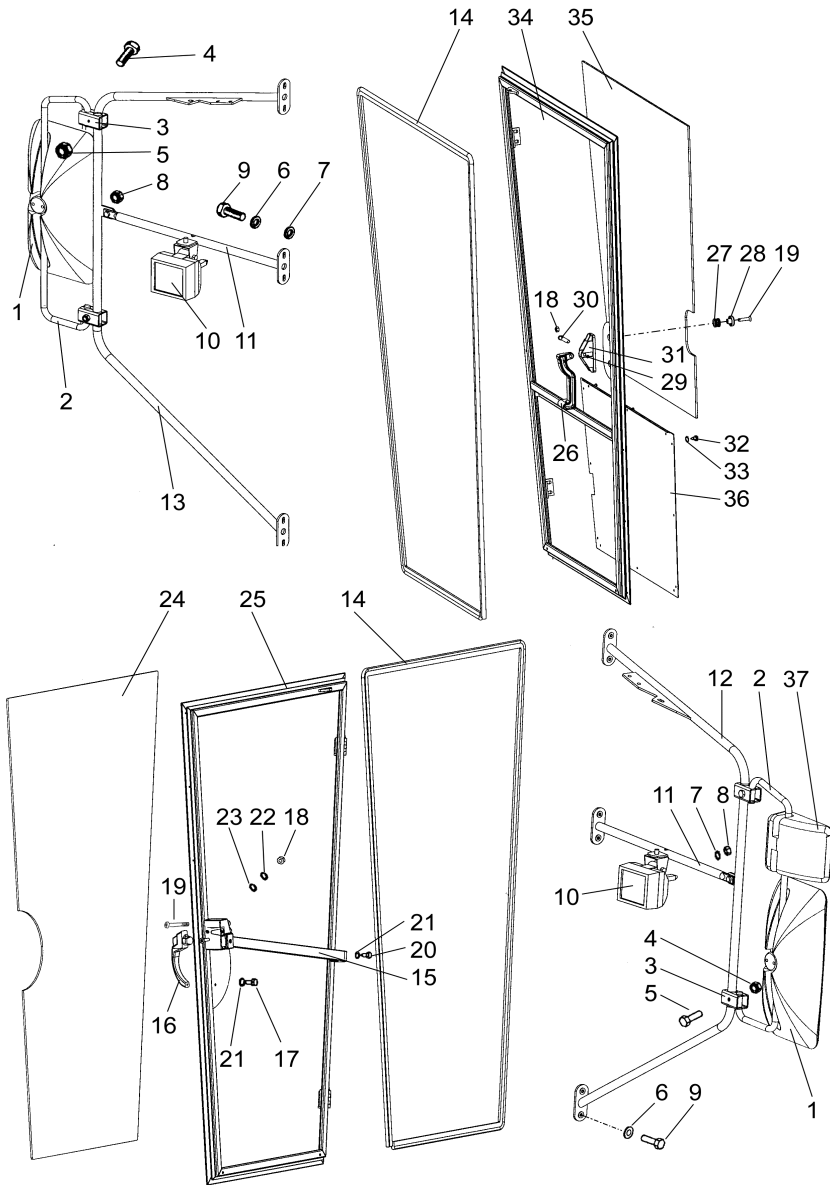

Ovet, valovarret, DL
Dörrar, ljusarmar, DL

Doors, light arms, DL
Tür, lichtarme, DL

Porte, DL

14EB

1	0498810	→ 660094	2	Peili	Spiegel	Mirror	Spiegel	Rétroviseur
1	0498801	→ 660093	4	Peili	Spiegel	Mirror	Spiegel	Rétroviseur
2	R699834		2	Varsi	Stång	Bar	Stange	Tige
3	R688048		4	Pidin	Hållare	Holder	Halter	Ecrieur
4	6594148		4	Lukkomutteri	Låsmutter	Lock nut	Sich. Mutter	Ecrou de serrage
5	6227577		4	Ruuvi	Skruv	Screw	Schraube	Vis
6	7414469		12	Jousilaatta	Fjäderbricka	Spring washer	Federscheibe	
7	7400032		14	Aluslaatta	Bricka	Washer	Scheibe	Rondelle
8	6594038		2	Lukkomutteri	Låsmutter	Lock nut	Sich. Mutter	Ecrou de serrage
9	6221260		14	Ruuvi	Skruv	Screw	Schraube	Vis
10	8500435		2	Työvalo	Arbetslampa	Search light	Arb.Scheinw.	Phare de travail
11	R699135		2	Tuki	Stöd	Support	Stütze	Support
12	R699118		1	Kannatin, vas.	Hållare, vänster	Holder, left	Halter, links	Etrier, gauche
13	R699119		1	Kannatin, oik.	Hållare, höger	Holder, right	Halter, rechts	Etrier, droit
14	0450343		2	Tiiviste	Tätning	Packing	Dichtung	Joint
15	0871016		1	Lukko, vas.	Lås, vänster	Lock, LH	Schloss, links	Serrure, gauche
16	0871046		1	Kahva	Handtag	Handle	Griff	Poignée
17	6210667		1	Ruuvi	Skruv	Screw	Schraube	Vis
18	6506234		4	Mutteri	Mutter	Nut	Mutter	Ecrou
19	7040626		4	Ruuvi	Skruv	Screw	Schraube	Vis
20	7268607		1	Levyruuvi	Plåtskruv	Plate screw	Blechschaube	Vis
21	7400030		2	Aluslaatta	Bricka	Washer	Scheibe	Rondelle
22	7400032		2	Aluslaatta	Bricka	Washer	Scheibe	Rondelle
23	7414469		2	Jousilaatta	Fjäderbricka	Spring washer	Federscheibe	
24	0868281		1	Lasi, vasen	Glas, vänster	Glass, left	Glas, links	Vitre, gauche
25	R698739		1	Ovi, vasen	Dör, vänster	Door, left	Tür, links	Porte, gauche
26	0871063		1	Kahva	Handtag	Handle	Griff	Poignée
27	0871064		2	Läpivienti	Genomföring	Inlet	Durchfurung	Traversee isolee
28	0871065		2	Välirengas	Distansring	Spacer	Ring	Bague
29	0871066		1	Varmistinrengas	Låsring	Circlip	Sicherungsring	Circlip
30	0871067		1	Tappi	Tapp	Pin	Zapfen	Coupille
31	0871068		1	Kannatin	Stöd	Support	Stütze	Support
32	7266208		12	Levyruuvi	Plåtskruv	Plate screw	Blechschaube	Vis
33	7400029		12	Aluslaatta	Bricka	Washer	Scheibe	Rondelle
34	R698740		1	Ovi, oikea	Dör, höger	Door, right	Tür, rechts	Porte, droit
35	0868282		1	Lasi, oikea	Glas, höger	Glass, right	Glas, rechts	Vitre, droit
36	R699003		1	Peitelevy, oik.	Täckplåt, hö.	Cover plate, RH	Blech, rechts	Plaque, droit
37	0498811	→ 660094	1	Peili	Spiegel	Mirror	Spiegel	Rétroviseur