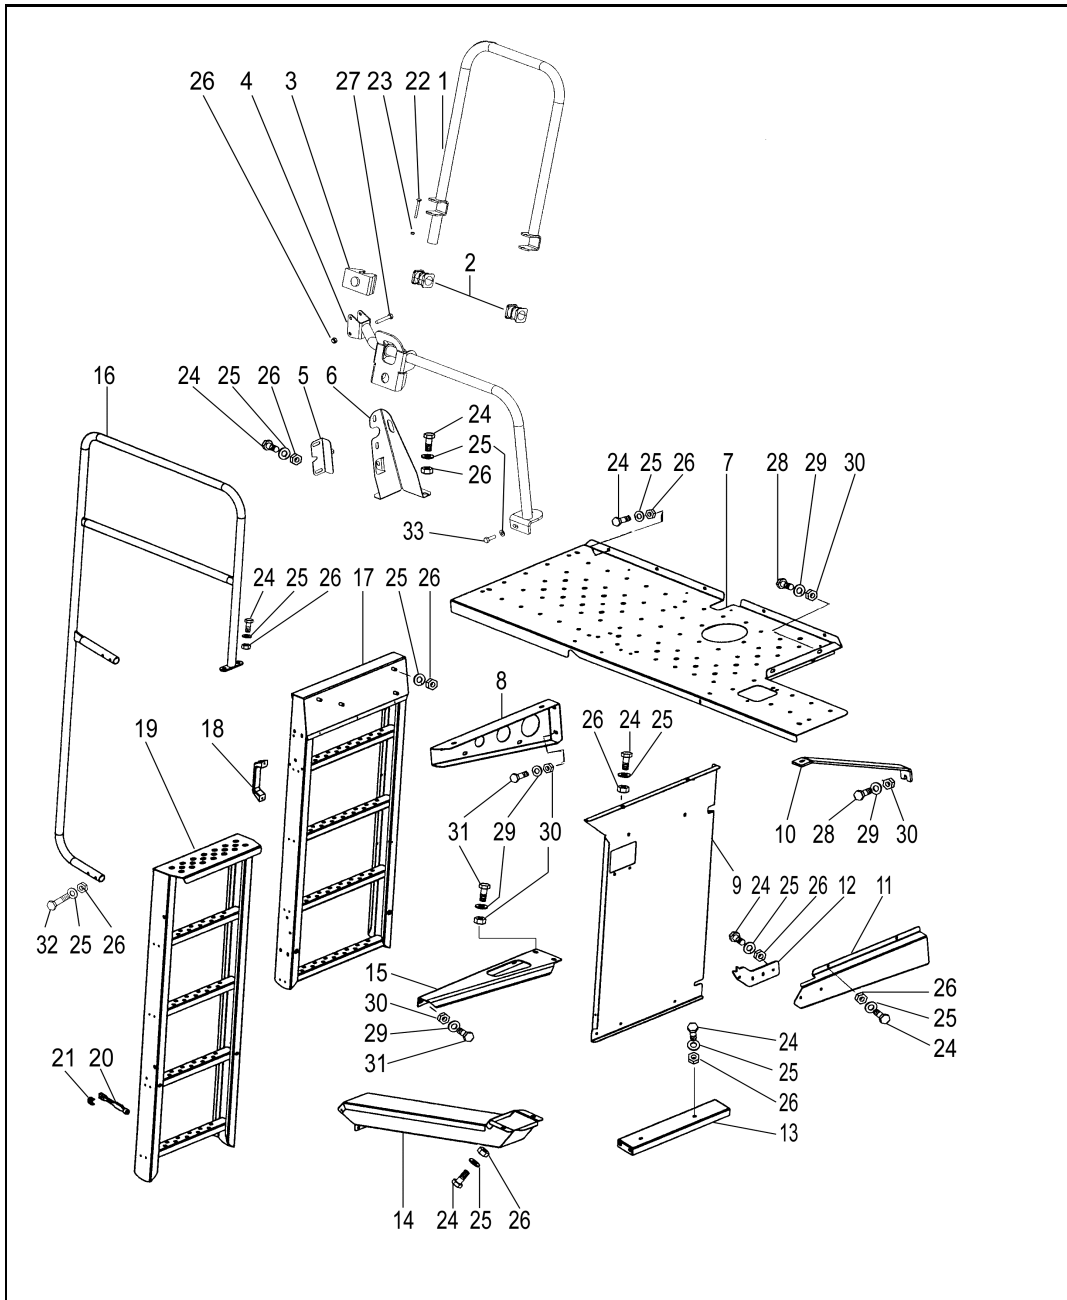

Takaportaat  
Baktrappor

Rear stairs  
Hinter Trebbe

19BB

Echelle arriere

1	R698887	1	Kaide	Ram	Rail	Geländer	Rampe
2	0552091	2	Laakeri	Lager	Bearing	Lager	Roulement
3	0633896	1	Teline	Hällare	Holder	Halter	Support
4	R698882	1	Kaide	Ram	Rail	Geländer	Rampe
5	0450459	1	Lukko	Lås	Lock	Schloss	Serrure
6	R697827	1	Kiinnitin	Fäste	Holder	Halter	Etrier
7	R698862	1	Välitaso	Plåt	Plate	Zwischensohle	Plan intercalaire
8	R697832	1	Kannatin	Stöd	Support	Stütze	Support
9	R697762	1	Suoja	Skydd	Guard	Schutz	Protecteur
10	R697728	1	Tuki	Stöd	Support	Stütze	Support
11	R697300	1	Tuki	Stöd	Support	Stütze	Support
12	R697771	1	Koukku	Krok	Hook	Haken	Crochet
13	R697776	1	Suoja	Skydd	Guard	Schutz	Protecteur
14	R699608	1	Kouru	Ränna	Trough	Rinne	Bati
15	R697848	1	Kiinnitin	Fäste	Fastening	Klemme	Etrier
16	R697832	1	Kannatin	Stöd	Support	Stütze	Support
17	R697839	1	Takaportaat	Baktrappor	Rear stairs	Hinter Trebbe	Echelle arriere
18	0871049	1	Kahva	Handtag	Handle	Griff	Poignée
19	R697968	1	Tikkaat	Trappa	Ladder	Treppe	Echelle
20	0871050	1	Jousi	Fjäder	Spring	Feder	Ressort
21	R672907	1	Kuppi	Kopp	Cup	Näpftchen	Godet
22	6754744	2	Ruuvi	Skruv	Screw	Schraube	Vis
23	6593738	2	Mutteri	Mutter	Nut	Mutter	Ecrou
24	6220867	25	Ruuvi	Skruv	Screw	Schraube	Vis
25	7400032	25	Aluslaatta	Bricka	Washer	Scheibe	Rondelle
26	6594038	25	Lukkumutteri	Låsmutter	Lock nut	Sich. Mutter	Ecrou de serrage
27	6222277	2	Ruuvi	Skruv	Screw	Schraube	Vis
28	6226167	4	Ruuvi	Skruv	Screw	Schraube	Vis
29	7400033	8	Aluslaatta	Bricka	Washer	Scheibe	Rondelle
30	6594148	8	Lukkumutteri	Låsmutter	Lock nut	Sich. Mutter	Ecrou de serrage
31	6226367	5	Ruuvi	Skruv	Screw	Schraube	Vis
32	6222077	4	Ruuvi	Skruv	Screw	Schraube	Vis