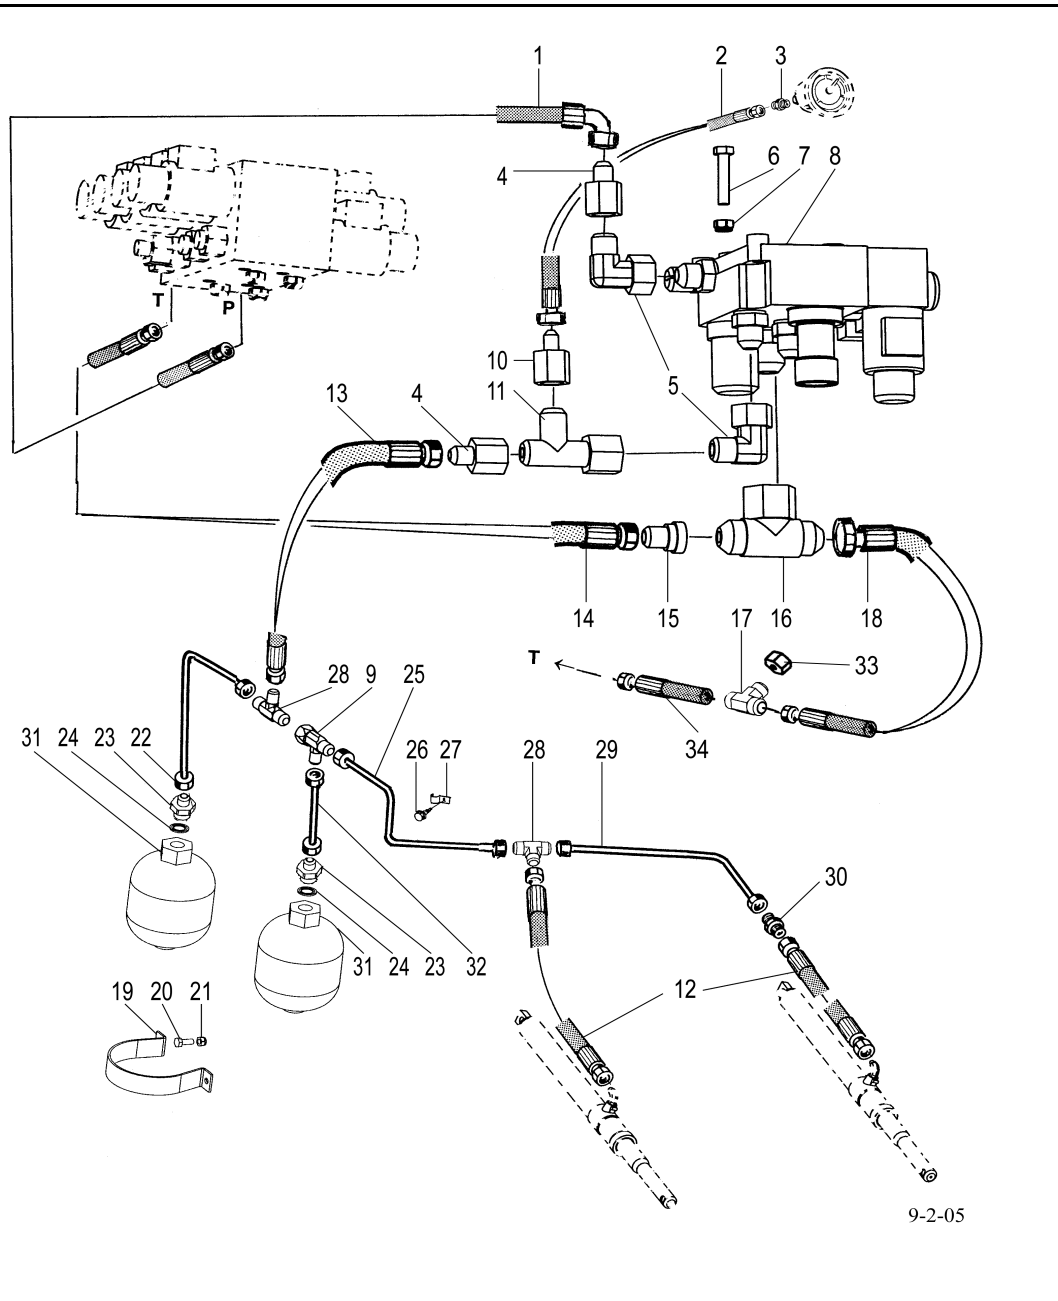

Pöytäventtiilin letkut
Skärbordets slangar

Hoses of the cutting table
Schneidwerks Schlauch

18CA

Tuyau de table de coupe

1	0620534	1	Letku	Slang	Hose	Schlauch	Tuyau
2	0620542	1	Letku	Slang	Hose	Schlauch	Tuyau
3	0629441	1	Liitin	Förbindning	Fitting	Verschraubung	Raccord
4	0450392	2	Liitin	Förbindning	Fitting	Verschraubung	Raccord
5	0629439	2	Kulmaliitin	Förbindning	Fitting	Verschraubung	Raccord
6	6222067	4	Ruuvi	Skruv	Screw	Schraube	Vis
7	6594038	4	Lukk Mutteri	Låsmutter	Lock nut	Sich. Mutter	Ecrou de serrage
8	0493752	1	Venttiili	Ventil	Valve	Soupape	
9	0629427	1	Liitin	Förbindning	Fitting	Verschraubung	Raccord
10	0450290	1	Liitin	Förbindning	Fitting	Verschraubung	Raccord
11	0450385	1	Liitin	Förbindning	Fitting	Verschraubung	Raccord
12	0620546	2	Letku	Slang	Hose	Schlauch	Tuyau
13	0620569	1	Letku	Slang	Hose	Schlauch	Tuyau
14	0620533	1	Letku	Slang	Hose	Schlauch	Tuyau
15	0499392	1	Liitin	Förbindning	Fitting	Verschraubung	Raccord
16	0450386	1	T-liitin	T-förbindning	T-fitting	T-Verschraubung	Raccord
17	0499625	1	T-liitin	T-förbindning	T-fitting	T-Verschraubung	Raccord
18	0620530	1	Letku	Slang	Hose	Schlauch	Tuyau
19	R678986	2	Kiinnitin	Klämma	Clamp	Klemme	Etrier
20	6221260	4	Ruuvi	Skruv	Screw	Schraube	Vis
21	6594048	4	Lukk Mutteri	Låsmutter	Lock nut	Sich. Mutter	Ecrou de serrage
22	R699184	1	Putki	Rör	Pipe	Rohr	Tube
23	0629312	2	Liitin	Förbindning	Fitting	Verschraubung	Raccord
24	7815969	2	Tiiviste	Tätning	Packing	Dichtung	Joint
25	R699191	1	Putki	Rör	Pipe	Rohr	Tube
26	7268607		Levyruuvi	Plåtskruv	Plate screw	Blechschräube	Vis
27	R637145		Pidin	Hållare	Holder	Halter	Etrier
28	0629390	2	Liitin	Förbindning	Fitting	Verschraubung	Raccord
29	R699192	1	Putki	Rör	Pipe	Rohr	Tube
30	0629395	1	Liitin	Förbindning	Fitting	Verschraubung	Raccord
31	0492317	2	Paineakku	Tryckackum.	Pressure batt.	Druckakkumulator	
32	R699185	1	Putki	Rör	Pipe	Rohr	Tube
33	0499698	1	Tulppa	Kork	Cap	Stopfen	Bouchon
34	0620531	1	Letku	Slang	Hose	Schlauch	Tuyau
A			Vain 3035C	Bara 3035C	Only 3035C	Nur 3035C	
			Päivitetty 9-2-05		Updated 9-2-05		
			SR3045 ... SR3085			0815108	2/06

9-2-05