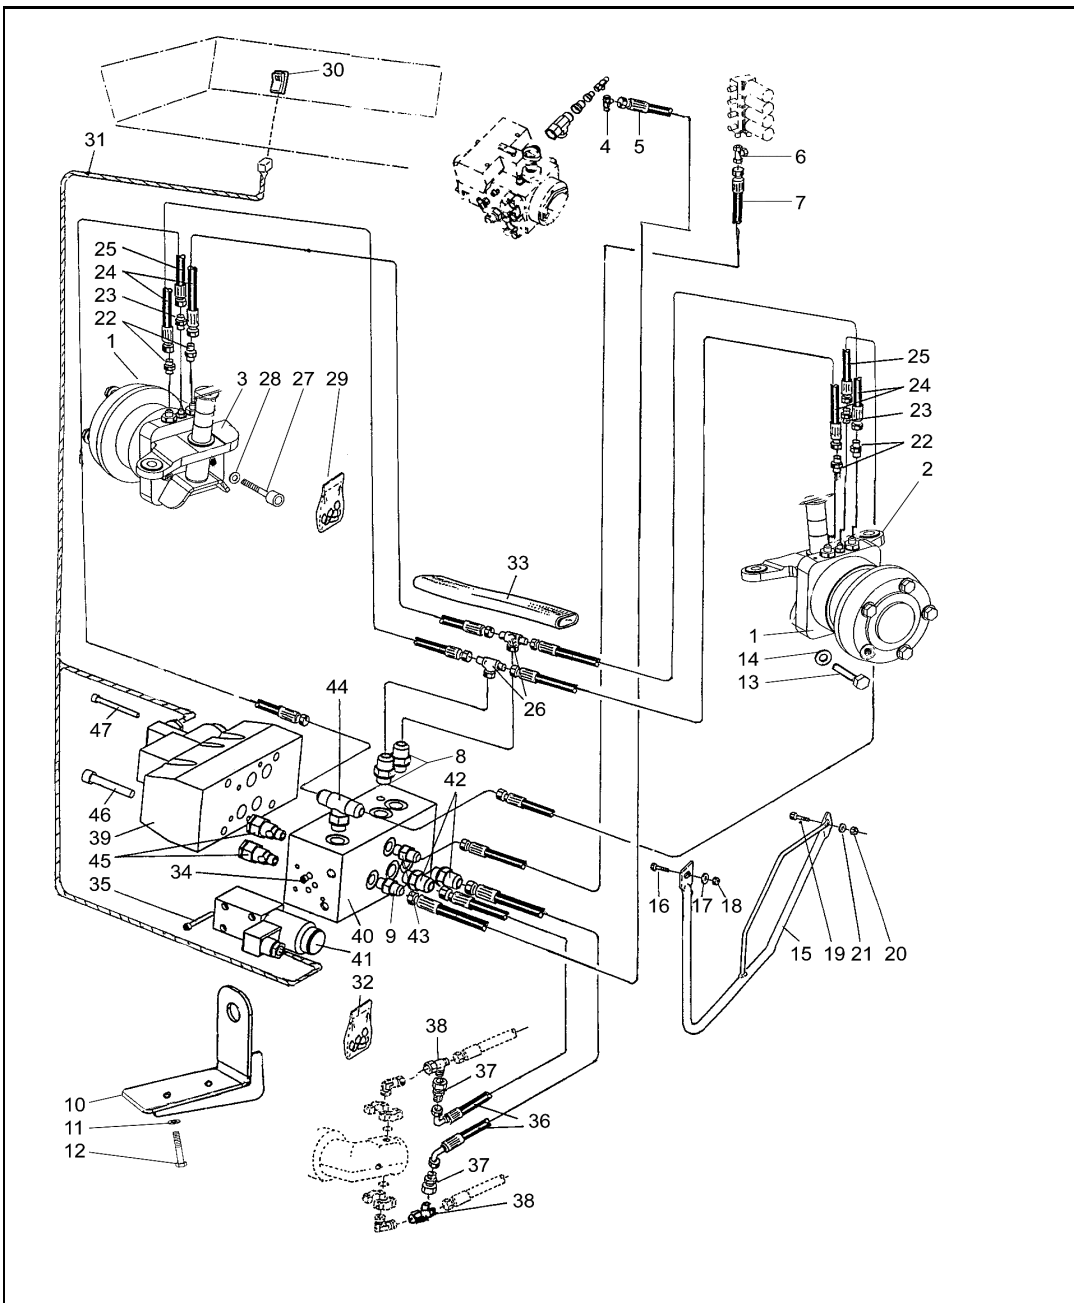

4WD
4WD

4WD
4WD

17GA

1	0424320	1	Hydr.moottori	Hydr.motor	Hydr.engine	Hydr.motor	Moteur hydraulique
2	R698190	1	Olka-akseli vas.	Axelskänkel vä.	Stub axle left	Achschenkel links	Fusée gauche
3	R698191	1	Olka-akseli oik.	Axelskänkel hö.	Stub axle right	Achschenkel re.	Fusée droite
4	0629427	1	Liitin	Förbindning	Fitting	Verschraubung	Raccord
5	0620559	1	Letku	Slang	Hose	Schlauch	Tuyau
6	0499608	1	T-liitin	T-förbindning	T-fitting	T-Verschraubung	Raccord
7	0620558	1	Letku	Slang	Hose	Schlauch	Tuyau
8	0450264	2	Liitin	Förbindning	Fitting	Verschraubung	Raccord
9	0629419	1	Liitin	Förbindning	Fitting	Verschraubung	Raccord
10	R697185	1	Kannatin	Stöd	Support	Stütze	Support
11	7400034	2	Aluslaatta	Bricka	Washer	Scheibe	Rondelle
12	6231367	2	Ruuvi	Skruv	Screw	Schraube	Vis
13	6392044	10	Ruuvi	Skruv	Screw	Schraube	Vis
14	7400040	10	Aluslaatta	Bricka	Washer	Scheibe	Rondelle
15	R692551	2	Kannatin	Hällare	Holder	Halter	Etrier
16	6221667	2	Ruuvi	Skruv	Screw	Schraube	Vis
17	7400032	2	Aluslaatta	Bricka	Washer	Scheibe	Rondelle
18	6594038	2	Lukkomutteri	Låsmutter	Lock nut	Sich. Mutter	Ecrou de serrage
19	6226567	2	Ruuvi	Skruv	Screw	Schraube	Vis
20	6594148	2	Lukkomutteri	Låsmutter	Lock nut	Sich. Mutter	Ecrou de serrage
21	7400033	2	Aluslaatta	Bricka	Washer	Scheibe	Rondelle
22	0499691	4	Liitin	Förbindning	Fitting	Verschraubung	Raccord
23	0629355	2	Liitin	Förbindning	Fitting	Verschraubung	Raccord
24	0620560	4	Letku	Slang	Hose	Schlauch	Tuyau
25	0620561	2	Letku	Slang	Hose	Schlauch	Tuyau
26	0499677	2	T-liitin	Förbindning	Fitting	Verschraubung	Raccord
27	7005495	4	Kuusiokoloruuvi	Skruv	Screw	Schraube	Vis
28	7400036	2	Aluslaatta	Bricka	Washer	Scheibe	Rondelle
29	0481231	2	Tiivistesarja	Tätning serie	Packing series	Dichtungserie	Joints jeu
30	8095710	1	Kytin	Brytare	Switch	Schalter	Commutateur
31	9699753	1	Johdin	Kabel	Cable	Kabel	Cable
32	0481097	1	Tiivistesarja	Packningssats	Joints gaskets	Dichsatz	Jeu de joints
33	R692556	1	Suojaletku	Slang	Hose	Schlauch	Tuyau
34	0629459	1	Kuristin	Strypning	Restrictor	Drossel	Etranglement
35	0450089	4	Ruuvi	Skruv	Screw	Schraube	Vis
36	0620557	2	Letku	Slang	Hose	Schlauch	Tuyau
36	0620503	2	Letku	Slang	Hose	Schlauch	Tuyau
37	0629468	2	Liitin	Förbindning	Fitting	Verschraubung	Raccord
38	0499527	2	T-liitin	T-förbindning	T-fitting	T-Verschraubung	Raccord
39	0499575	1	Venttiili	Ventil	Valve	Ventil	Soupape
40	R695391	1	Venttiililohko	Ventilblock	Valve block		
41	0450034	1	Venttiili	Ventil	Valve	Ventil	Soupape
42	0629467	2	Liitin	Förbindning	Fitting	Verschraubung	Raccord
43	0629418	1	Liitin	Förbindning	Fitting	Verschraubung	Raccord
44	0499676	1	T-liitin	Förbindning	Fitting	Verschraubung	Raccord
45	0499569	2	Vastaventtiili	Backventil	Check valve	Rückschlagventil	Clapet
46	7003125	4	Ruuvi	Skruv	Screw	Schraube	Vis
47	7001953	2	Kuusiokoloruuvi	Skruv	Screw	Schraube	Vis

Päivitys 13-8-04

Updated 13-8-04

SR3045 ... SR3085

0815108

2/06