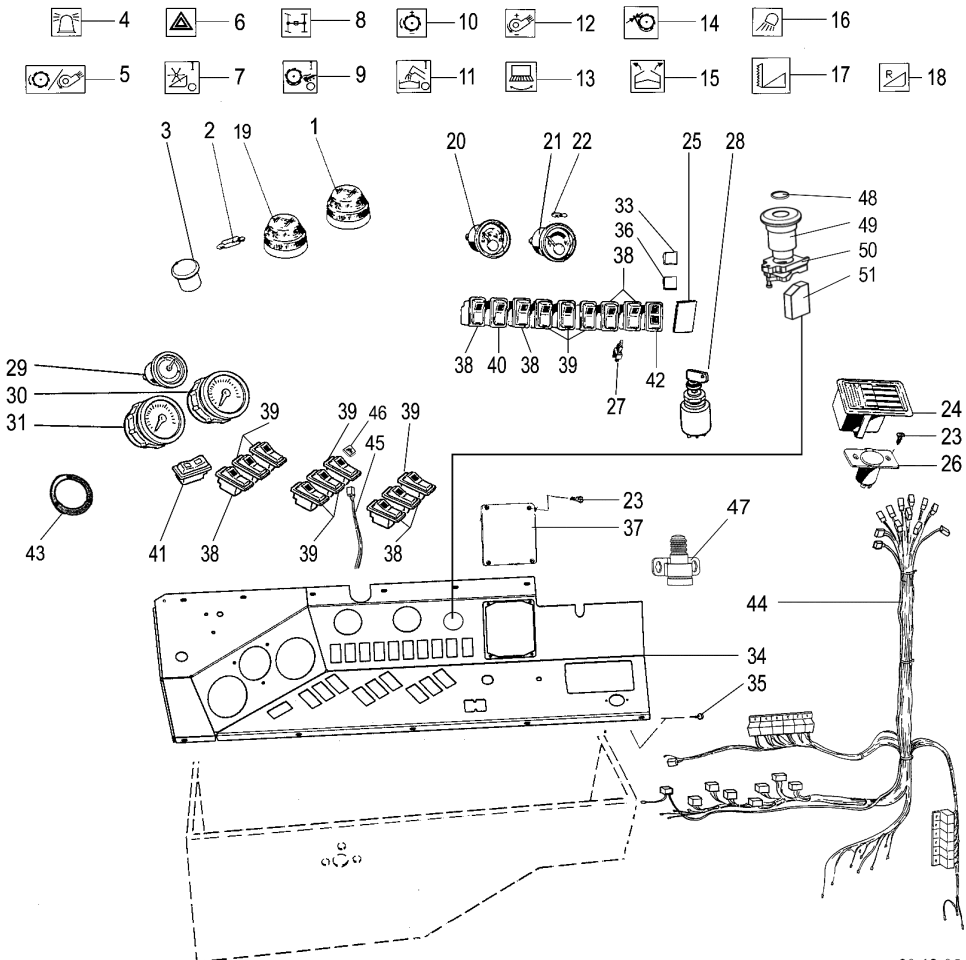

14GB

1	8070010	1 Hälytyslamppu	Larmlampa	Alarm lamp	Alarmlampe	Feu d'alarme
2	8035127	1 Lamppu	Lampa	Bulb	Lampe	Lampe
3	8500290	1 Kytkin	Brytare	Switch	Schalter	Commutateur
4	8095817	1 Symb. pyör.vilkku	Symb. rot.varnäj.	Symbol beacon	Symbol Rotier.bl.	Symbole
5	8095832	1 Symb. ke-lie	Symb. cyl-flä	Symb.drums-fan	Symbol	Symbole
6	8095818	1 Symboli hätäv.	Symbol nödblink	Symbol distressfl	Symbol notblinker	Symbole
7	8095839	1 Symboli, leikkuupöytä	Symbol, skärbord	Symbol, cutting table	Symbol, Schneidw.	Symbole de table de
8	8095822	1 Symboli	Symbol	Symbol	Symbol	Symbole
9	8095838	1 Symboli, puintikone	Symbol, tröskmaskin	Symbol	Symbol	Symbole
10	8095808	1 Symb.kelan kierr.	Symb. cyl.varvtal	Symbol cyl.rpm.	Symb trommelumdr	Symbole
11	8095834	1 Symboli, tyhj.p.	Symbol, tömn.rör	Symbol, uni.tun	Symbol, entf.rohr	Symbole
12	8095809	1 Symboli, puh.k.	Symbol, fläktv.	Symbol, fan rpm	Symbol, Gebläse	Symbole
13	8095840	1 Symbolit	Symboler	Symbols	Symbol	Symbole
14	8095837	1 Symboli varstasilta	Symbol slagsko	Symbol concave	Symbol Dreschkorb	Symbole de contre be
15	8095836	1 Symboli v-säil. korotu	Symbol spannmålst.	Symb. grain t. raising	Symb. korntank erhö	Symb hausse. de ré
16	8095819	1 Symboli työvalo	Symbol arbetslj.	Symbol w.light	Symbol arb.schn.	Symbole
17	8095825	1 Symboli pystyterä	Symbol vertikal kniv	Symbol vertikal knife	Symbol vertikal Mess	Symbole lame de ver
18	8095812	1 Symboli R	Symbol R	Symbol R	Symbol R	Symbole R
19	8070012	1 Hälytyslamppu pun.	Larmlampa röd	Alarm lamp red	Alarmlampe Rot	Feu d'alarme rouge
20	0295480	1 Lämpömittari	Termometer	Thermometer	Thermometer	Thermometre
21	0294130	1 Polttoa.mittari	Bränslemätare	Fuel meter	Messer, krafts.	Mesureur, carb.
22	8095741	9 Lamppu	Lampa	Bulb	Lampe	Lampe
23	7262308	6 Levyruuvi	Plåtskruv	Plate screw	Blechschaube	Vis
24	0492398	1 Tuhkakuppi	Askkopp	Ash tray	Aschenbecher	Cendrier
25	8095745	0 Peitelevy	Täckplåt	Cover plate	Blech	Plaque
26	8055535	1 Pistorasia	Strökdösa	Wall socket	Steckdose	Fiche femelle
27	8095741	10 Lamppu	Lampa	Bulb	Lampe	Lampe
28	8080600	1 Virtalukko	Strömlås	Ignitionlock		
29	0290038	1 Painemittari	Tryckmätare	Pressure gauge	Druckmesser	Manomètre
30	0296005	1 Mittari, ajon.	Mätare, hastigh.	Meter, speedom	Tachometer	Comp.de vitesse
31	0296006	1 Mittari, kela-lie	Mätare, cyl-flä	Meter drum-fan	Messer, trommel	Mesureur, batteur
32	8080610	3 Sulakerasia	Säkringsdosa	Fuse box	Sicherdose	Boite à fusib.
33	8095848	1 Symboli	Symbol	Symbol	Symbol	Symbole
34	R698733	1 Kansi	Lock	Cover	Deckel	Couvercle
35	7266308	14 Levyruuvi	Plåtskruv	Plate screw	Blechschaube	Vis
36	8095844	1 Symboli	Symbol	Symbol	Symbol	Symbole
37	R699970	0 Peitelevy	Täckplåt	Cover plate	Blech	Plaque
38	8095701	1 Kytkin	Brytare	Switch	Schalter	Commutateur
39	8095710	1 Kytkin	Brytare	Switch	Schalter	Commutateur
40	8095714	1 Kytkin	Brytare	Switch	Schalter	Commutateur
41	8500620	1 Kytkin	Brytare	Switch	Schalter	Commutateur
42	8095846	1 Hälytyslamppu	Larmlampa	Alarm lamp	Alarmlampe	Feu d'alarme
43	0813731	1 Tarra	Dekal	Transfer	Aufkleber	Décalque
44	9701032	1 Johdin kp.	Kabel kompl.	Cable kitt	Kabel mont.	Cable assemb
44	9697563	1 Johdin kp.	Kabel kompl.	Cable kitt	Kabel mont.	Cable assemb
45	9701033	1 Johdin kp.	Kabel kompl.	Cable kitt	Kabel mont.	Cable assemb
46	8095847	1 Symboli	Symbol	Symbol	Symbol	Symbole
47	8063236	1 Kytkin	Brytare	Switch	Schalter	Commutateur
48	0814738	1 Tarra	Dekal	Transfer	Aufkleber	Décalque
49	8500289	1 Kytkin	Brytare	Switch	Schalter	Commutateur
50	8500286	1 Pidike	Hällare	Holder	Halter	Support
51	8500288	3 Liitin	Förbindning	Fitting	Verschraubung	Raccord