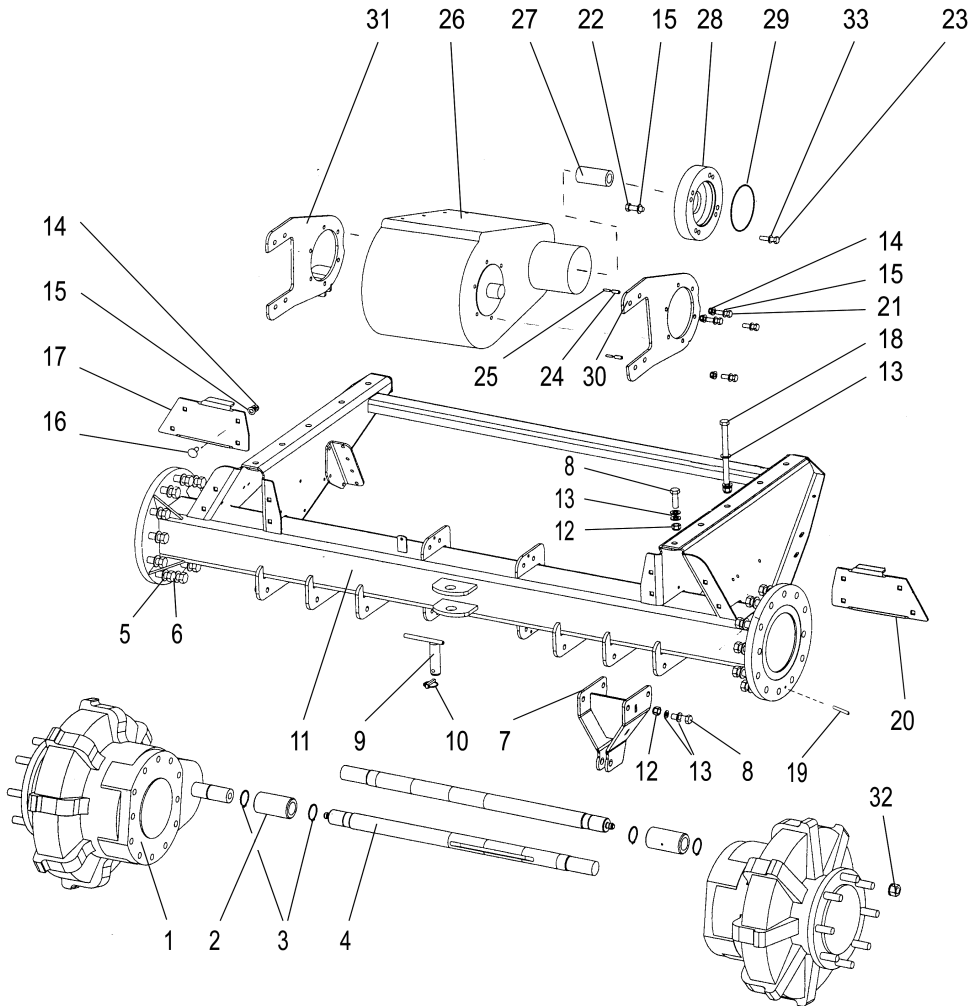

Etuakseli, CIT
Framaxel, CIT

Front axle, CIT
Vorderachse, CIT

Essieu avant, CIT

17AB

1	0424306	2	Napa	Nav	Hub	Nabe	Moyeu
2	0424307	2	Holkki	Bussning	Bush	Büchse	Bague
3	7815051	4	Varmistinrenkas	Låsring	Circlip	Sicherungsring	Circlip
4	0424312	2	Akseli	Axel	Shaft	Welle	Arbre
5	7400038	24	Aluslaatta	Bricka	Washer	Scheibe	Rondelle
6	6251767	24	Ruuvi	Skruv	Screw	Schraube	Vis
7	R696149	4	Korvake	Hällare	Holder	Halter	Etrier
8	6241777	14	Ruuvi	Skruv	Screw	Schraube	Vis
9	R689368	1	Tappi	Tapp	Pin	Zapfen	Goupille
10	7814285	1	Sokka	Sprint	Pin	Stift	Goupille
11	R698102	1	Etuakseli CIT	Framaxel CIT	Front axle CIT	Vorderachse CIT	Essieu avant CIT
12	6594438	22	Mutteri	Mutter	Nut	Mutter	Ecrou
13	7400036	44	Aluslaatta	Bricka	Washer	Scheibe	Rondelle
14	6594238	8	Lukkomutteri	Låsmutter	Lock nut	Sich. Mutter	Ecrou de serrage
15	7400034	40	Aluslaatta	Bricka	Washer	Scheibe	Rondelle
16	6770244	8	Lukkoruuvi	Låsskruv	Lock screw	Sich.Schraube	Vis de serrage
17	R696116	1	Levy	Plåt	Plate	Blech	Plaque
18	6244860	8	Ruuvi	Skruv	Screw	Schraube	Vis
19	7814201	2	Jousisokka	Fjädersprint	Spring pin	Spannstift	Coupille
20	R696115	1	Levy	Plåt	Plate	Blech	Plaque
21	6231767	20	Ruuvi	Skruv	Screw	Schraube	Vis
22	6232177	4	Ruuvi	Skruv	Screw	Schraube	Vis
23	6236567	4	Ruuvi	Skruv	Screw	Schraube	Vis
24	7814223	1	Jousisokka	Fjädersprint	Spring pin	Spannstift	Coupille
25	7814169	1	Jousisokka	Fjädersprint	Spring pin	Spannstift	Coupille
26	0424308	1	Vaihdelaatikko CIT	Vaxellåda CIT	Gear box CIT	Getriebe CIT	Boîte de vitesses CIT
27	0424309	2	Holkki	Bussning	Bush	Büchse	Bague
28	0424310	1	Laippa	Fläns	Flange	Flansch	Flasque
29	0424323	1	O-renkas	O-ring	O-ring	O-ring	Joint torique
30	R698111	1	Kiinnike	Fäste	Fastening	Halter	Etrier
31	R698145	1	Kiinnike	Fäste	Fastening	Halter	Etrier
32	0481391	16	Mutteri	Mutter	Nut	Mutter	Ecrou
33	7400035	4	Aluslaatta	Bricka	Washer	Scheibe	Rondelle