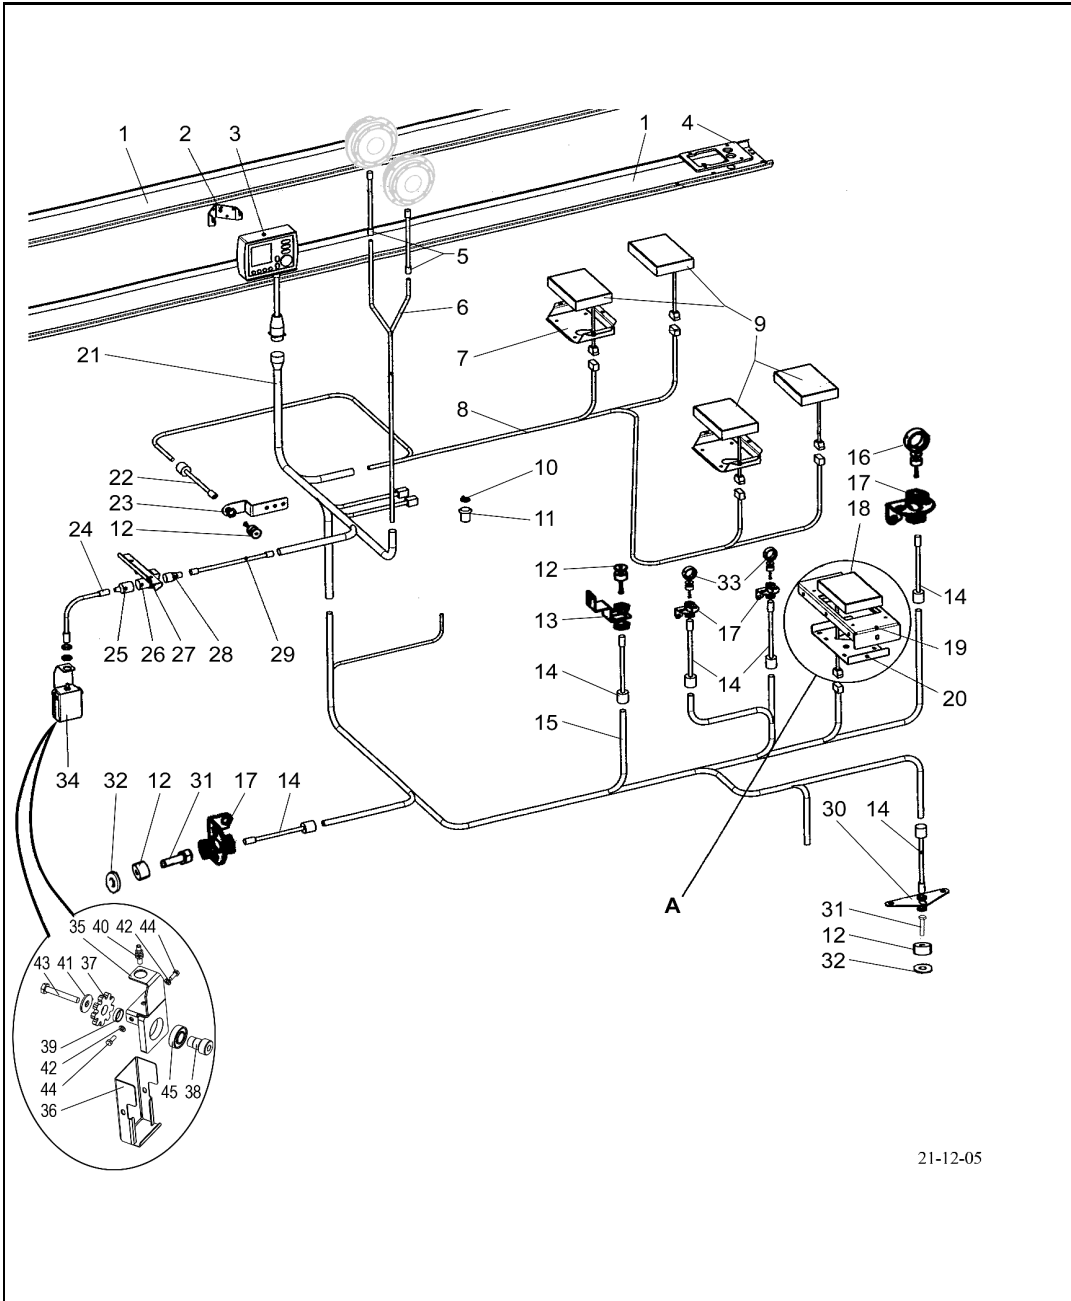

Puintimoniitori LH-500 med./max.
Spillindikator LH-500 med./max.

Threshing monitor LH-500 med./max.
Verlustmonitor LH-500 med./max.

Moniteur de perte LH-500 med./max.

24AE

21-12-05

1	R701745		2	Kasetti	Kassett	Cassette	Kassette	Cassette	
2	R701817		1	Pidin	Hällare	Holder	Halter	Etrier	
3	R702125	A&I	1	Näyttölaite	Display	Display	Anzeige	Ecran	
3	R702126	A&I	1	Näyttölaite	Display	Display	Anzeige	Ecran	
3	R702123	B	1	Näyttölaite	Display	Display	Anzeige	Ecran	
3	R702124	C	1	Näyttölaite	Display	Display	Anzeige	Ecran	
4	R692442		2	Täytelevy	Fyllplåt	Filling plate	Fütterblech	Plaque	
5	9701174		2	Johdin	Kabel	Cable	Kabel	Cable	
6	9701173		1	Johdin	Kabel	Cable	Kabel	Cable	
7	R700991		2	Levy	Plåt	Plate	Blech	Plaque	
8	9701171		1	Johdin kp	Kabel kompl.	Cable kit	Kabel mont.	Cable assemb	
9	8033743		4	Anturi	Givare	Indicator	Geber	Transmetteur	
10	0814719		1	Symboli	Symbol	Symbol	Symbol	Symbole	
11	8094952		1	Kytkin	Brytare	Switch	Schalter	Commutateur	
12	8033722		7	Magneetti	Magnet	Magnet	Magnet	aimant	
13	R701813		1	Teline	Ställning	Stand	Socket	Support	
14	8033742		6	Anturi	Givare	Indicator	Geber	Transmetteur	
15	9701172		1	Johdin	Kabel	Cable	Kabel	Cable	
16	R693277		1	Lukkorengas	Låsring	Lock ring	Sich.ring	Bague de sureté	
17	R699814		4	Levy	Plåt	Plate	Blech	Plaque	
18	8033740	A	1	Anturi	Givare	Indicator	Geber	Transmetteur	
19	R699544	A	1	Levy	Plåt	Plate	Blech	Plaque	
20	R699547	A	1	Kiinnitin	Fäste	Fastening	Klemme	Etrier	
21	9701170		1	Johdin	Kabel	Cable	Kabel	Cable	
22	8033744		1	Anturi	Givare	Indicator	Geber	Transmetteur	
23	R699833		1	Korvake	Hällare	Holder	Halter	Etrier	
24	R701811		1	Anturi	Givare	Indicator	Geber	Transmetteur	
25	8055544		1	Suoja	Skydd	Guard	Schutz	Protecteur	
26	8055542		1	Pistorasia	Stickdosa	Wall socket	Steckdose	Fiche femelle	
27	R701899		1	Teline	Stativ	Rack	Socket	Pied	
28	8055543		1	Liitin	Forbndning	Fitting	Verschraubung	Raccord	
29	9701810		1	Johdin	Kabel	Cable	Kabel	Cable	
30	R699831		1	Korvake	Hällare	Holder	Halter	Etrier	
31	8033723		7	Ruuvi	Skruv	Screw	Schraube	Vis	
32	8033721		7	Aluslaatta	Bricka	Washer	Scheibe	Rondelle	
33	R693275		2	Lukkorengas	Låsring	Lock ring	Sich.ring	Bague de sureté	
34	R700497		1	Anturi	Givare	Indicator	Geber	Transmetteur	
35	R700496		1	Runko	Ram	Frame	Rahmen	Bati	
36	R700494		1	Suoja	Skydd	Guard	Schutz	Protecteur	
37	R700493		1	Pulssirauta	Pulsskiva	Puls plate	Blech	Plaque	
38	R700491		1	Akseli	Axel	Shaft	Welle	Arbre	
39	R639144		1	Holkki	Bussning	Bush	Büchse	Bague	
40	8033745		1	Anturi	Givare	Indicator	Geber	Transmetteur	
41	7414059		1	Aluslaatta	Bricka	Washer	Scheibe	Rondelle	
42	7400030		1	Aluslaatta	Bricka	Washer	Scheibe	Rondelle	
43	6227967		1	Ruuvi	Skruv	Screw	Schraube	Vis	
44	6211060		1	Ruuvi	Skruv	Screw	Schraube	Vis	
45	0502338		1	Kuulalaakeri	Lager	Bearing	Lager	Roulement	
A		Vain max.	Bara max.	Max. only	Nur für max.	Selma max			
B		Kieliryhmä 1	Språkgrupp 1	Language 1	Sprachen 1	Langues 1			
C		Kieliryhmä 2	Språkgrupp 2	Language 2	Sprachen 2	Langues 2			
							SR3045 ... SR3085	0815108	2/06