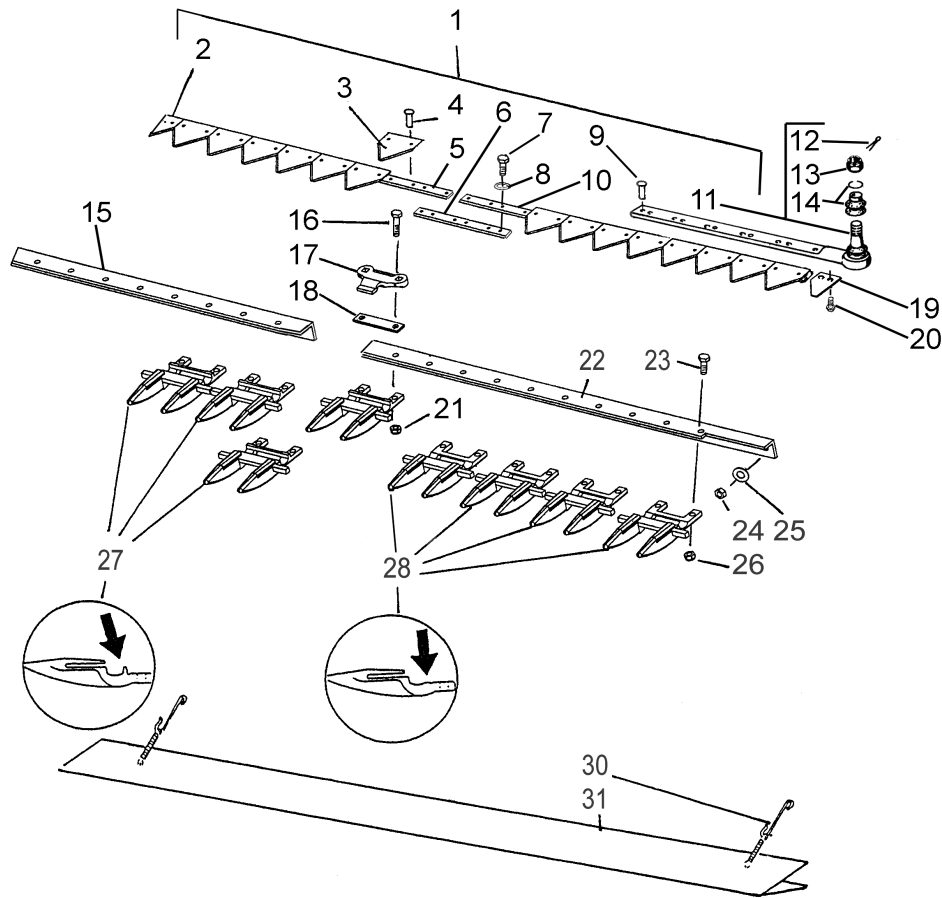

Terälaite 6,9 m
Skärapparat 6,9 m

Cutting knife 6,9 m
Messer 6,9 m

11BS

Lame 6,9 m

31-1-06

1 R701631	1 Terä	Kniv	Knife	Messer	Lame
2 0498830	1 Terälappu	Knivblad	Knife plate	Messer Klinge	Plaque
3 0498826	91 Terälappu	Knivblad	Knife plate	Messer Klinge	Plaque
4 7614236	0 Niitti	Nit	Rivet	Niete	Rivet
5 R701637	1 Teränruoto,oik	Knivstång hö.	Knife back, R	Messerrücken, re	Support, droite
6 R701629	1 Jatke	Förlängning	Extension	Verlängerung	Rallonge
7 6210667	6 Ruuvi	Skruv	Screw	Schraube	Vis
8 7414465	6 Jousilaatta	Fjäderbricka	Spring washer	Federscheibe	
9 7614244	0 Niitti	Nit	Rivet	Niete	Rivet
10 R701633	1 Teränruoto, vas	Knivstång, vä	Knife back, L	Messerrücken, li	Support, gauche
11 0424454	1 Teränkätönivel	Knivdrivled	Drive joint	Gelenk	Articulation
12 7812162	1 Saksisokka	Saxpinne	Split pin	Splint	Goupille fendue
13 0487048	1 Kruunumutteri	Kronmutter	Nut	Mutter	Ecrou
14 0487047	1 Suojus	Skydd	Guard	Schutz	Protecteur
15 R701641	1 Teräpalkki,oik	Knivbalk hö	Knife beam,R	Messerbalken,Re	Tete de lame,droite
16 6227197	0 Ruuvi	Skruv	Screw	Schraube	Vis
17 0498841	1 Teränpainin	Knivhållare	Knife holder	Druckdaumen	Guide-lame
18 R632966	1 Täytelevy	Täckplåt	Liningplate	Blech	Plaque
19 0498829	1 Terälappu	Knivblad	Knife plate	Messer Klinge	Plaque
20 6210667	2 Ruuvi	Skruv	Screw	Schraube	Vis
21 6594148	1 Lukkomutteri	Låsmutter	Lock nut	Sich. Mutter	Ecrou de serrage
22 R701628	1 Teräpalkki,vas	Knivbalk,vä	Knife beam,R	Messerbalken,Li	Tete de lame,gauche
23 6266587	0 Ruuvi	Skruv	Screw	Schraube	Vis
24 6506434	0 Mutteri	Mutter	Nut	Mutter	Ecrou
25 7414471	0 Jousilaatta	Fjäderbricka	Spring washer	Federscheibe	
26 6594148	1 Lukkomutteri	Låsmutter	Lock nut	Sich. Mutter	Ecrou de serrage
27 0498838	0 Kaksoissormi	Duppelfinger	Double finger	Doppelfinger	Double doigt
28 R638710	4 Kaksoissormi	Duppelfinger	Double finger	Doppelfinger	Double doigt
29 R620041	22 Laonnostin	Axlyftare	Earlifter	Ahrenheber	Releveur d'epi
30 R671443	2 Jousikoukku	Fläderkrok	Spring hook	Federhaken	Ressort