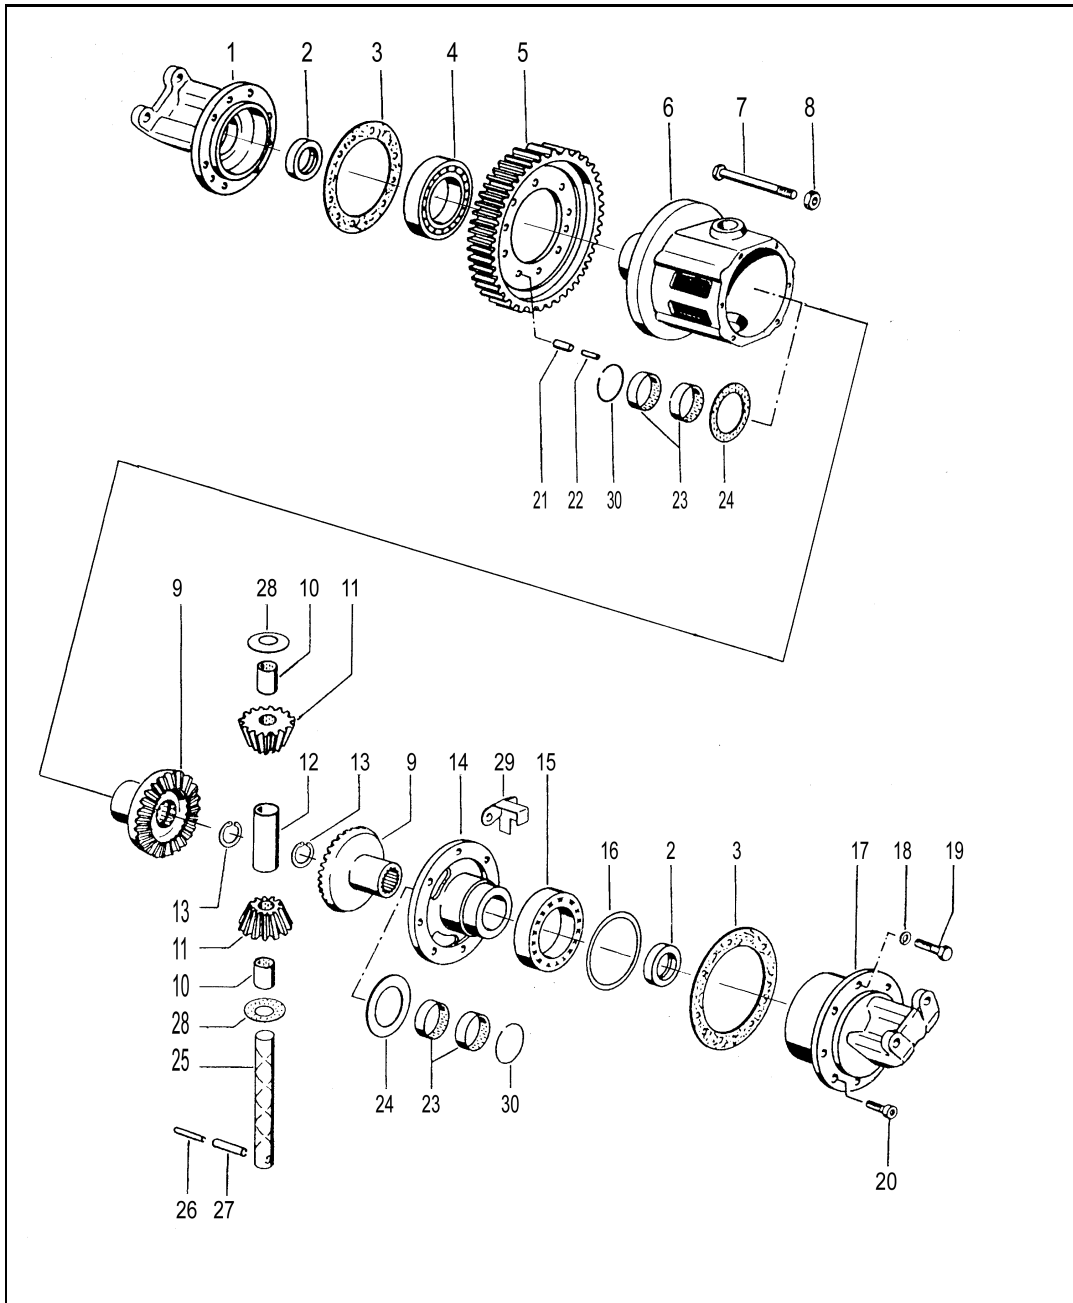

Vaihdelaatikko CIT, tasauspyörästä
Växellåda CIT, differential

Gear box CIT, differential
Getriebe CIT, differential

17CC

Boite de vitesses CIT, différentiel

1	0482440	1	Laippa	Fläns	Flange	Flansch	Flasque
2	0482441	2	Rengas	Ring	Ring	Ring	Anneau
3	0482442	2	Tiiviste	Tätning	Packing	Dichtung	Joint
4	0482443	1	Laakeri	Lager	Bearing	Lager	Roulement
5	0482444	1	Hammaspyörä	Kugghjul	Gear	Zahnrad	Pignon
6	0482445	1	Kotelo	Hus	Housing	Gehäuse	Carter
7	0482446	8	Ruuvi	Skruv	Screw	Schraube	Vis
8	0482447	8	Lukkomutteri	Låsmutter	Lock nut	Sich. Mutter	Ecrou de serrage
9	0482448	2	Hammaspyörä	Kugghjul	Gear	Zahnrad	Pignon
10	0482449	2	Holkki	Bussning	Bush	Büchse	Bague
11	0482450	2	Hammaspyörä	Kugghjul	Gear	Zahnrad	Pignon
12	0482451	1	Väliputki	Mellanrör	Pipe	Rohr	Tube
13	0482452	2	Varmistinrenkas	Låsring	Circlip	Sicherungsring	Circlip
14	0482453	1	Laippa	Fläns	Flange	Flansch	Flasque
15	0482454	1	Laakeri	Lager	Bearing	Lager	Roulement
16	0482455	1	Sovitelevy	Bricka	Washer	Scheibe	Rondelle
17	0482456	1	Laippa	Fläns	Flange	Flansch	Flasque
18	7414473	12	Jousilaatta	Fjäderbricka	Spring washer	Federscheibe	Flasque
19	6231767	12	Ruuvi	Skruv	Screw	Schraube	Vis
20	0482457	6	Ruuvi	Skruv	Screw	Schraube	Vis
21	0482458	2	Sokka	Sprint	Pin	Stift	Coupille
22	0482459	2	Sokka	Sprint	Pin	Stift	Coupille
23	0482460	4	Laakeriholkki	Bussning	Bush	Büchse	Bague
24	0482461	2	Painelevy	Tryckplatta	Thrustplate	Druckplatte	Welle
25	0482462	1	Akseli	Axel	Shaft	Welle	Arbre
26	0482463	1	Sokka	Sprint	Pin	Stift	Coupille
27	0482464	1	Sokka	Sprint	Pin	Stift	Coupille
28	0482465	2	Painelevy	Tryckplatta	Thrustplate	Druckplatte	Plaque
29	0482466	1	Levy	Plåt	Plate	Blech	Anneau
30	0482467	2	Rengas	Ring	Ring	Ring