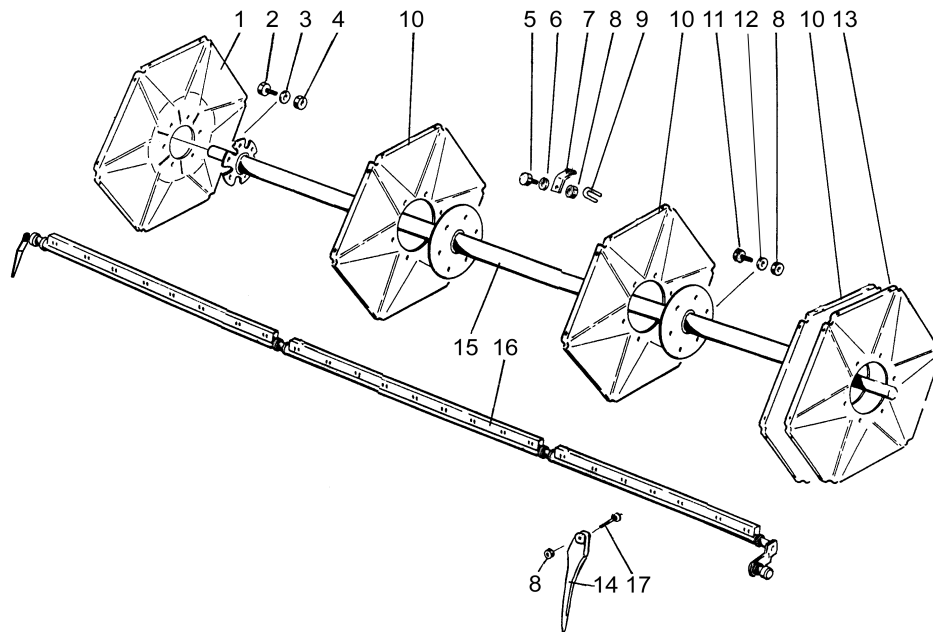

Laonnostokela 4,8m
Kamhaspel 4,8m

Pick-up reel 4,8m
Haspel 4,8m

Rabatteur 4,8m

11DF

1	R683121	1	Päätylevy	Andplåt	End.plate	Endplatte	Plaque extrême
2	6220867	12	Ruuvi	Skruv	Screw	Schraube	Vis
3	7400032	6	Aluslaatta	Bricka	Washer	Scheibe	Rondelle
4	6594038	6	Lukkomutteri	Låsmutter	Lock nut	Sich. Mutter	Ecrou de serrage
5	6211067	60	Ruuvi	Skruv	Screw	Schraube	Vis
6	7400030	60	Aluslaatta	Bricka	Washer	Scheibe	Rondelle
7	R672223	30	Levy	Plåt	Plate	Blech	Plaque
8	6593838	258	Lukkomutteri	Låsmutter	Lock nut	Sich. Mutter	Ecrou de serrage
9	R672224	30	Salpa	Hällare	Clamp	Riegel	Verrou
10	R678094	3	Levy	Plåt	Plate	Blech	Plaque
11	6210667	18	Ruuvi	Skruv	Screw	Schraube	Vis
12	7414055	18	Aluslaatta	Bricka	Washer	Scheibe	Rondelle
13	R678095	1	Päätylevy	Andplåt	End.plate	Endplatte	Plaque
14	0633837	192	Piikki	Pik	Spring tine	Federzinken	Dent
15	R698620	1	Keskiakseli	Mittenaxel	Shaft	Welle	Arbre
16	R698612	6	Akseli	Axel	Shaft	Welle	Arbre
17	6754314	192	Ruuvi	Skruv	Screw	Schraube	Vis