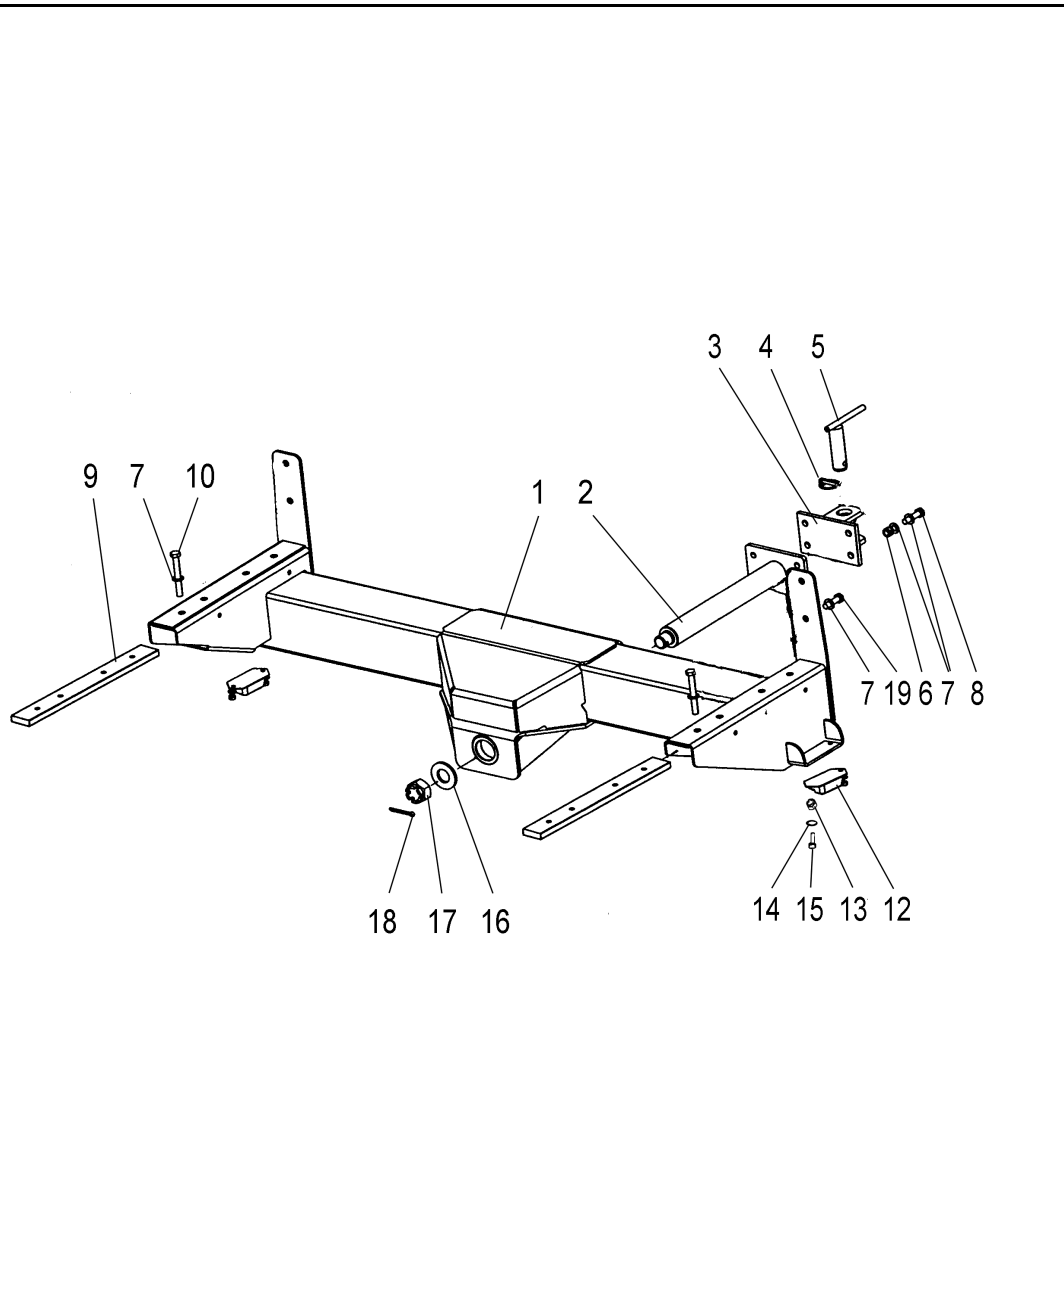

Taka-akselin palkki
Bakaxelns balk

Rear axles balk
Hinterachses Balken

17FA

Poutre de essieu arriere

1	R698199	→ 660032	1	Palkki	Balk	Balk	Balken	Poutre
1	R696125	→ 660033	1	Palkki	Balk	Balk	Balken	Poutre
2	R696138		1	Akseli	Axel	Shaft	Welle	Arbre
3	R687252		1	Vetolevy	Dragplåt	Drawplate	Auszugsblech	Tôle coulissante
4	7814285		1	Sokka	Sprint	Pin	Stift	Goupille
5	R689368		1	Tappi	Tapp	Pin	Zapfen	Goupille
6	6594238		8	Lukkomutteri	Låsmutter	Lock nut	Sich. Mutter	Ecrou de serrage
7	7400034		24	Aluslaatta	Bricka	Washer	Scheibe	Rondelle
8	6232177		4	Ruuvi	Skruv	Screw	Schraube	Vis
9	R696137		2	Kierrelevy	Gångskiva	Threaded plate	Spiral Platte	Plaque
10	6233790		8	Ruuvi	Skruv	Screw	Schraube	Vis
12	0633895		2	Kumityyny	Gummidyne	Damper		
13	6506234		4	Mutteri	Mutter	Nut	Mutter	Ecrou
14	7400032		8	Aluslaatta	Bricka	Washer	Scheibe	Rondelle
15	6221260		4	Ruuvi	Skruv	Screw	Schraube	Vis
16	R696143		1	Aluslaatta	Bricka	Washer	Scheibe	Rondelle
17	6537835		1	Mutteri	Mutter	Nut	Mutter	Ecrou
18	7812258		1	Saksisokka	Saxpinne	Split pin	Splint	Goupille fendue
19	6231977		4	Ruuvi	Skruv	Screw	Schraube	Vis