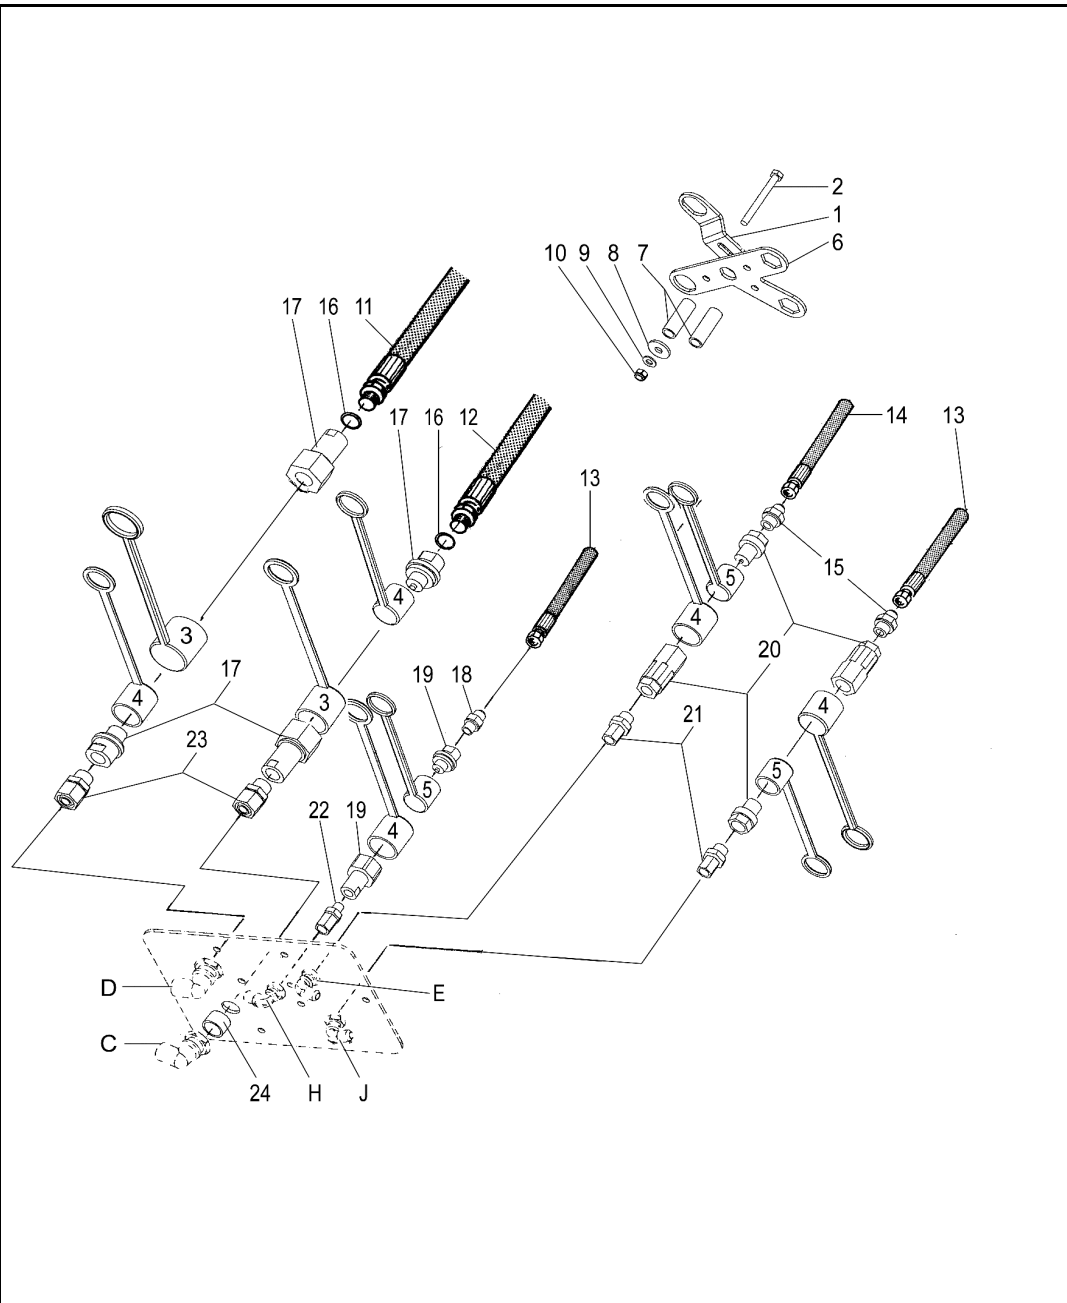

Pöydän pikaliittimet  
Skärbordets slangkopplingar

Cutting table's hose fittings  
Schneidwerk Schnellverschluss

18AC

Coupleus rapides de table de coupe

1	R699507	1	Pidätin	Lås	Holder	Halter	Etrier
2	6223667	2	Ruuvi	Skruv	Screw	Schraube	Vis
3	0493757	2	Tulppa	Plugg	Plug	Stopfen	Bouchon
4	0493758	5	Tulppa	Plugg	Plug	Stopfen	Bouchon
5	0493759	3	Tulppa	Plugg	Plug	Stopfen	Bouchon
6	R699506	1	Pidätin	Lås	Holder	Halter	Etrier
7	R580417	2	Holkki	Bussning	Bush	Büchse	Bague
8	7414057	1	Aluslaatta	Bricka	Washer	Scheibe	Rondelle
9	7400032	2	Aluslaatta	Bricka	Washer	Scheibe	Rondelle
10	6594038	2	Lukkomutteri	Låsmutter	Lock nut	Sich. Mutter	Ecrou de serrage
11	0620539	1	Letku	Slang	Hose	Schlauch	Tuyau
12	0620541	1	Letku	Slang	Hose	Schlauch	Tuyau
13	0620548	2	Letku	Slang	Hose	Schlauch	Tuyau
14	0620549	1	Letku	Slang	Hose	Schlauch	Tuyau
15	0629355	2	Liitin	Förbindning	Fitting	Verschraubung	Raccord
16	0450280	2	Tiivisterengas	Tättningsring	Seal ring	Dichtung	Joint
17	0493765	2	Liitin	Förbindning	Fitting	Verschraubung	Raccord
18	0629419	1	Liitin	Förbindning	Fitting	Verschraubung	Raccord
19	0493766	1	Liitin	Förbindning	Fitting	Verschraubung	Raccord
20	0424433	2	Liitin	Förbindning	Fitting	Verschraubung	Raccord
21	0450256	2	Liitin	Förbindning	Fitting	Verschraubung	Raccord
22	0493763	1	Liitin	Förbindning	Fitting	Verschraubung	Raccord
23	0493762	2	Liitin	Förbindning	Fitting	Verschraubung	Raccord
24	R699539	1	Holkki	Bussning	Bush	Büchse	Bague