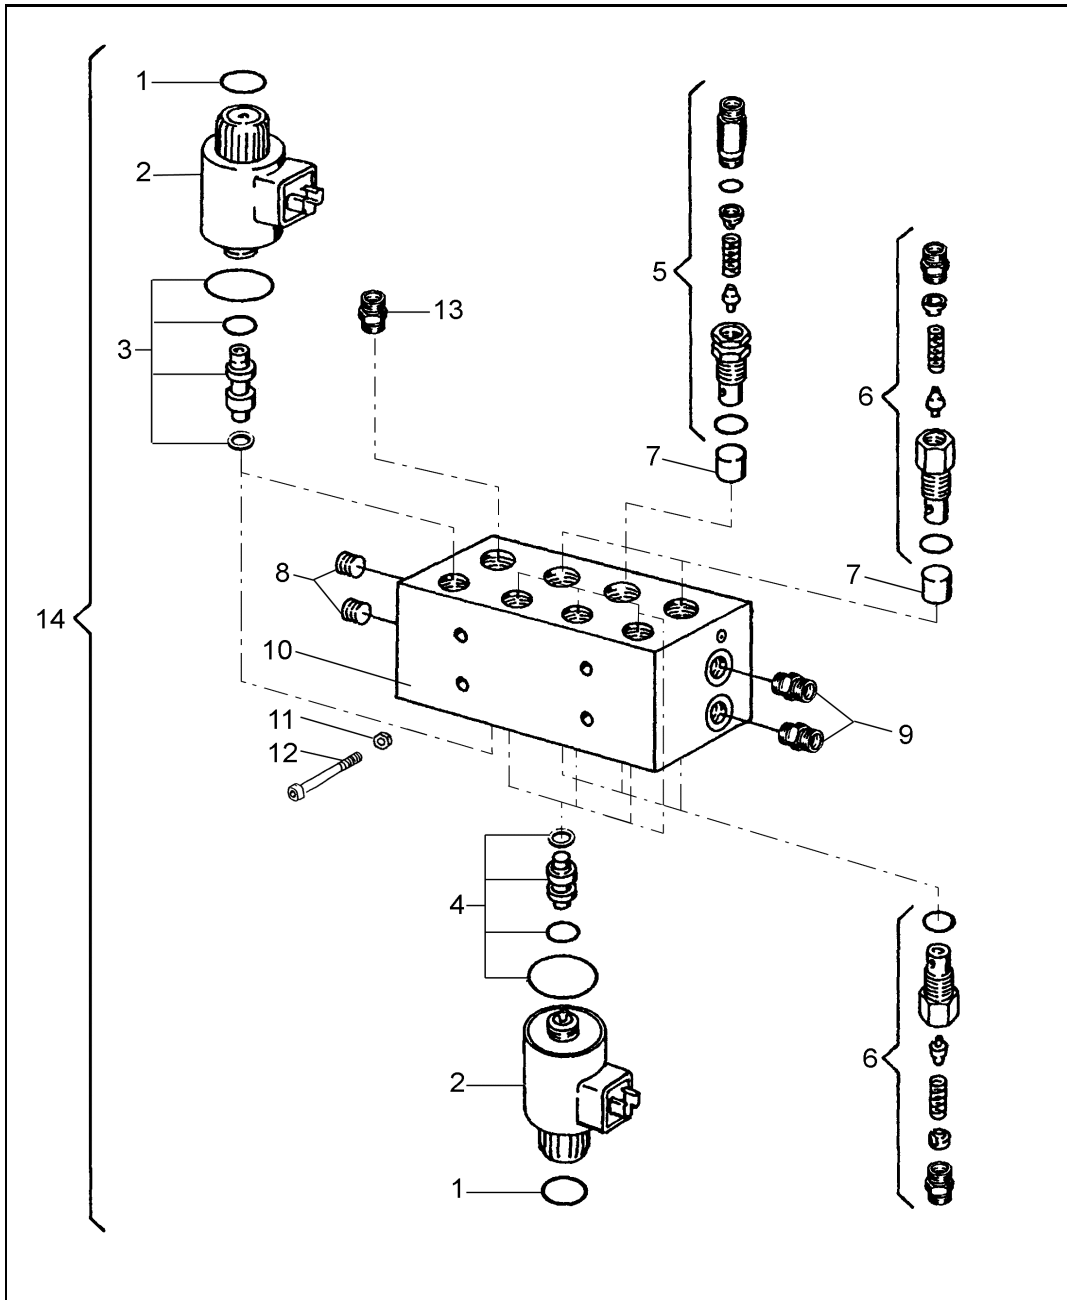

Suuntaventtiili
Vägsventil

Directional control valve
Wegeventil

18CD

Distributeur

1	0482532	8	O-rengas	O-ring	O-ring	O-ring	Joint torique
2	0482533	8	Kela	Spole	Bobbin	Spule	Bobine
3	0482527	2	Venttiili	Ventil	Valve	Ventil	Soupape
4	0482528	6	Venttiili	Ventil	Valve	Ventil	Soupape
5	0482529	1	Venttiili	Ventil	Valve	Ventil	Soupape
6	0482526	6	Venttiili	Ventil	Valve	Ventil	Soupape
7	0482530	3	Holkki	Bussning	Bush	Büchse	Bague
8	0482534	2	Tulppa	Plugg	Plug	Stopfen	Bouchon
9	0482531	2	Liitin	Förbindning	Fitting	Verschraubung	Raccord
10	0482536	1	Runko	Ram	Frame	Rahmen	Bati
11	6594038	4	Lukkomutteri	Låsmutter	Lock nut	Sich. Mütter	Ecrou de serrage
12	6224070	4	Ruuvi	Skruv	Screw	Schraube	Vis
13	0482537	1	Liitin	Förbindning	Fitting	Verschraubung	Raccord
14	0493753	1	Venttiili	Ventil	Valve	Ventil	Soupape