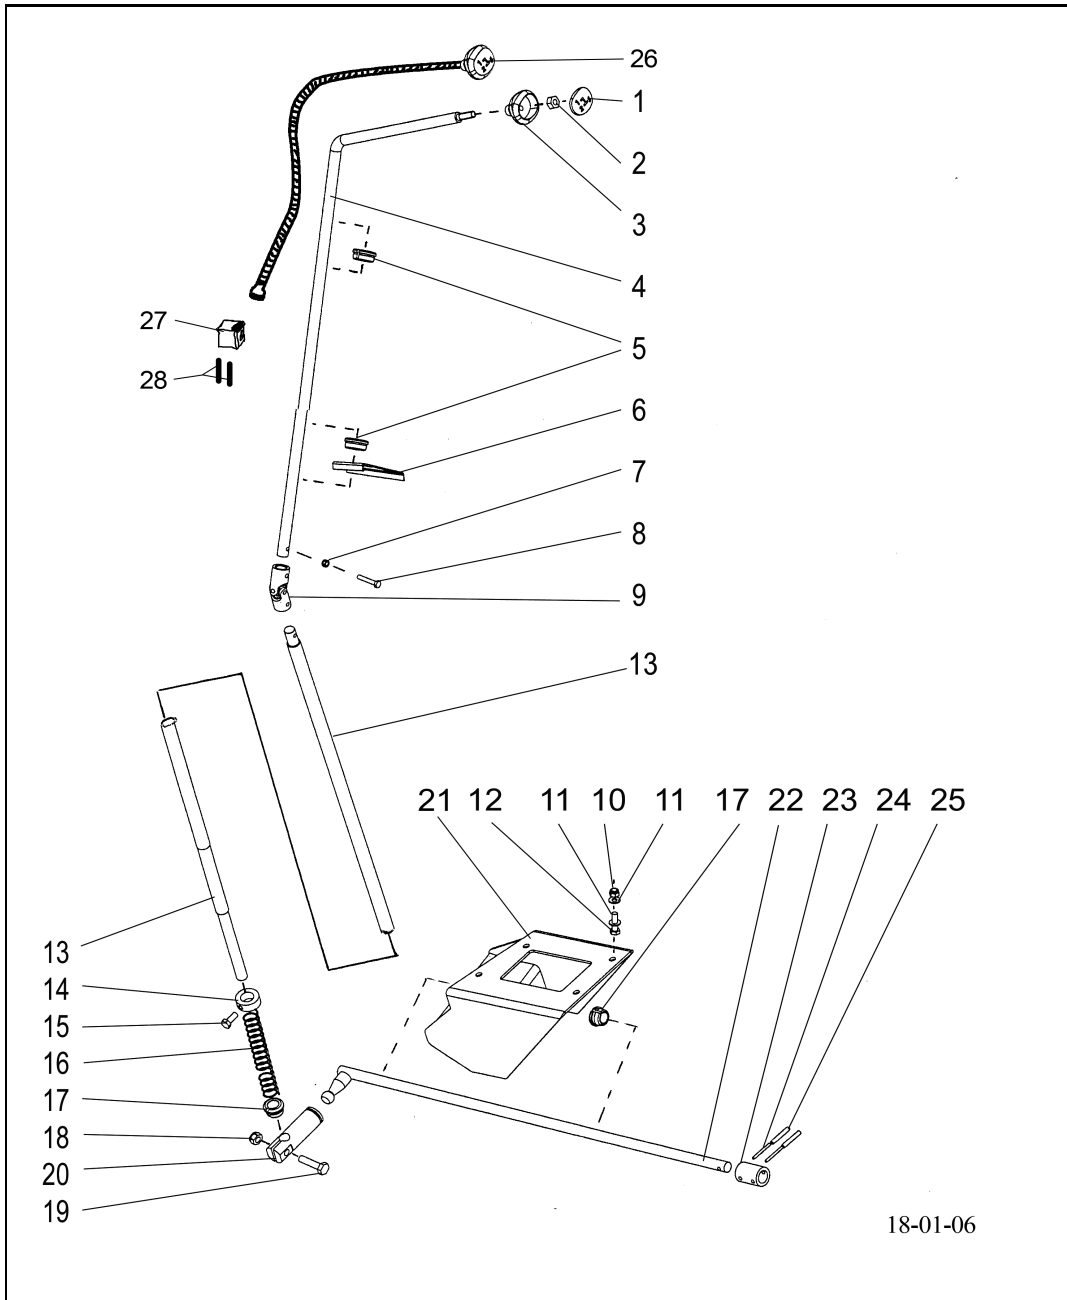

Vaihdetanko, CIT
Växelstång, CIT

Gear lever, CIT
Schaltstange, CIT

14AE

Levier de vitesses siege, CIT

1	0879982	→ 660320	1	Linssi	Lins	Lens	Symbol	Symbole
2	6506431	→ 660320	1	Mutteri	Mutter	Nut	Mutter	Ecrou
3	0879942	→ 660320	1	Nuppi	Knopp	Knob	Knopf	Poignée
4	R699054	→ 660320	1	Vaihevipu	Växelspak	Gear lever	Schalthebel	Levier de vitesse
4	R703794	→ 660321	1	Vaihevipu	Växelspak	Gear lever	Schalthebel	Levier de vitesse
5	0552096		2	Laakeriholkki	Lagerholk	Bearing bush	Lagerbüchse	
6	R685326	STD	1	Laippa	Fläns	Flange	Flansch	Flasque
7	6593838		2	Lukkomutteri	Låsmutter	Lock nut	Sich. Mutter	Ecrou de serrage
8	6212077		2	Ruuvi	Skruv	Screw	Schraube	Vis
9	R703279	→ 660321	1	Nivel	Kulled	Joint	Gelenk	Rotule
9	R691299	→ 660320	1	Nivel	Kulled	Joint	Gelenk	Rotule
10	6594048		4	Lukkomutteri	Låsmutter	Lock nut	Sich. Mutter	Ecrou de serrage
11	7400032		8	Aluslaatta	Bricka	Washer	Scheibe	Rondelle
12	6221667		4	Ruuvi	Skruv	Screw	Schraube	Vis
13	R699055		1	Välitanko	Mellanstång	Interm.lever	Stange	Tige
14	R699056		1	Säätöholkki	Justerring	Adj. bush	Büchse	Bague
15	6221260		1	Ruuvi	Skruv	Screw	Schraube	Vis
16	0415239		1	Jousi	Fjäder	Spring	Feder	Ressort
17	0552097		2	Laakeriholkki	Lagerholk	Bearing bush	Lagerbüchse	
18	6594148		1	Lukkomutteri	Låsmutter	Lock nut	Sich. Mutter	Ecrou de serrage
19	6226977		1	Ruuvi	Skruv	Screw	Schraube	Vis
20	R699630		1	Siirtovipu	Spak	Lever	Hebel	Levier
21	R698125		1	Teline	Stativ	Rack	Socket	Pied
22	R699052		1	Siirtoakseli	Axel	Shaft	Welle	Arbre
23	R698128		1	Holkki	Bussning	Bush	Büchse	Bague
24	7814107		2	Jousisokka	Fjädersprint	Spring pin	Spannstift	Coupille
25	7814177		2	Jousisokka	Fjädersprint	Spring pin	Spannstift	Coupille
26	R703796	→ 660321	1	Nuppi	Knopp	Knob	Knopf	Poignée
27	8040010	→ 660321	1	Runko	Ram	Frame	Rahmen	Bati
28	8040013	→ 660321	2	Liitintappi	Förbinding	Fitting	Verschraubung	Raccord

Päivitetty 18-01-06

Updated 18-01-06

SR3045 ... SR3085

0815108

2/06