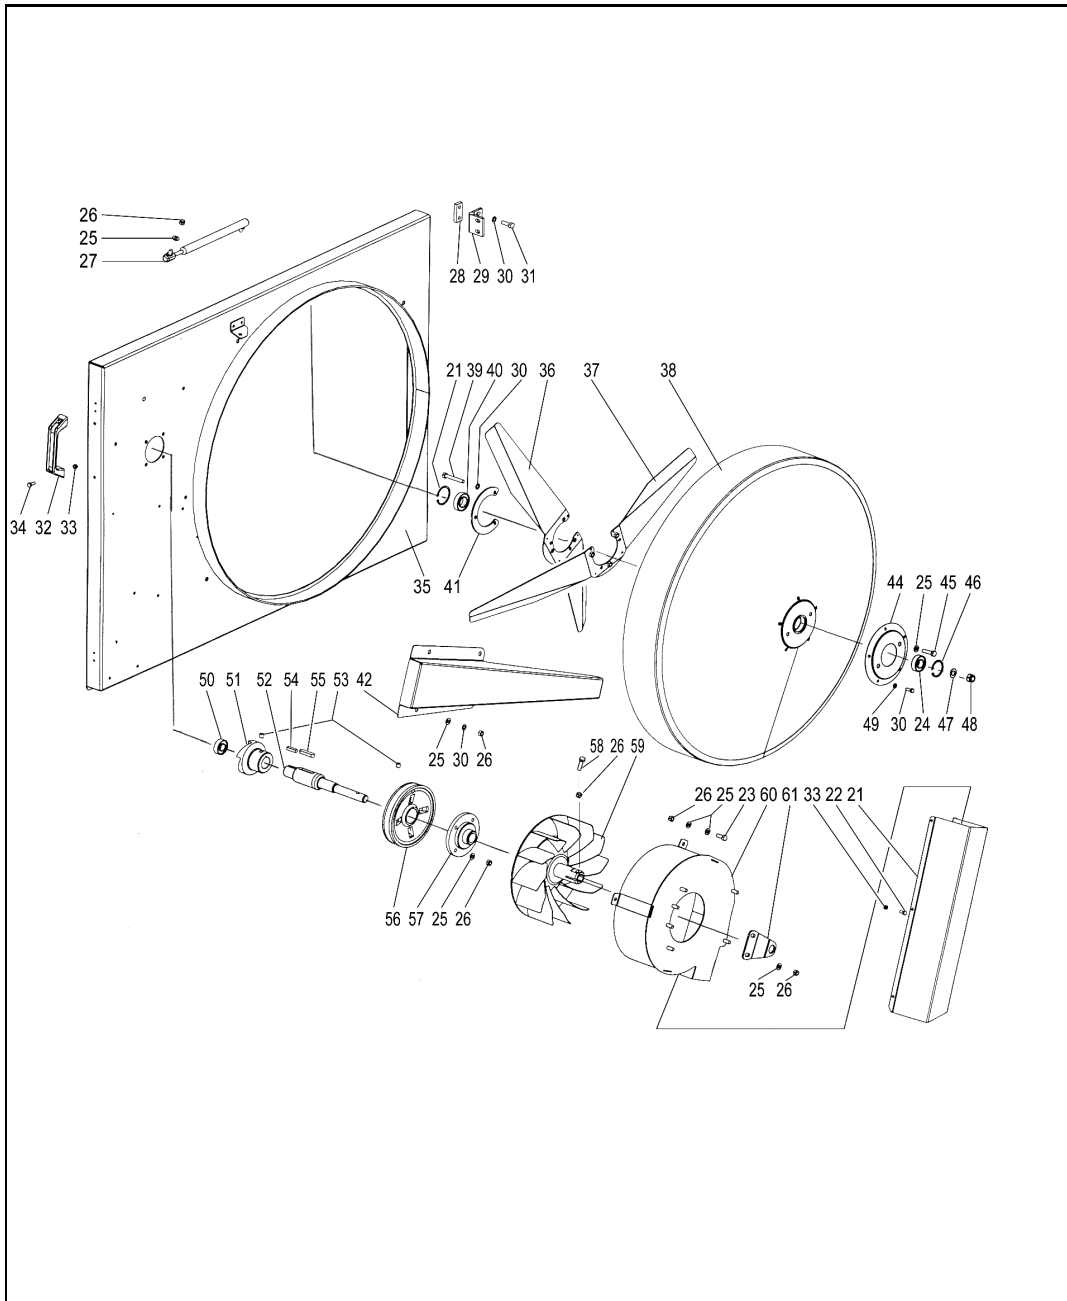

Pyörivä ilmanotto
Rot. Luftintag

Rotating air inlet
Rot. Luft aufnimmt

15AD

Rot. mettre l'air

21	R697910	1	Kouru	Ränna	Trough	Rinne	Bati
22	6210667	3	Ruuvi	Skruv	Screw	Schraube	Vis
23	6221267	3	Ruuvi	Skruv	Screw	Schraube	Vis
24	0502338	1	Kuulalaakeri	Lager	Bearing	Lager	Roulement
25	7400032	19	Aluslaatta	Bricka	Washer	Scheibe	Rondelle
26	6594038	11	Lukkomutteri	Låsmutter	Lock nut	Sich. Mutter	Ecrou de serrage
27	0400522	1	Kaasujousi	Gasfjäder	Gasspring	Gasfeder	Ressort à gas
28	R681539	1	Kierrelevy	Gångskiva	Threaded plate	Spiral Platte	Plaque
29	R697550	1	Sarana	Gångjärn	Hinge	Scharnier	Charnière
30	7414469	9	Jousilaatta	Fjäderbricka	Spring washer	Federscheibe	
31	6221467	2	Ruuvi	Skruv	Screw	Schraube	Vis
32	0871049	1	Kahva	Handtag	Handle	Griff	Poignée
33	6593838	2	Lukkomutteri	Låsmutter	Lock nut	Sich. Mutter	Ecrou de serrage
34	6211067	7	Ruuvi	Skruv	Screw	Schraube	Vis
35	R697540	1	Luukku	Lucka	Door	Deckel	Couvercle
36	R697913	1	Siipi, sisempi	Vinge, inre	Wing, inner	Flügel	Aile
37	R697912	1	Siipi, ulompi	Vinge, yttre	Wing, outer	Flügel	Aile
38	R697610	1	Sihti	Sikt	Screen		
39	6222677	3	Ruuvi	Skruv	Screw	Schraube	Vis
40	0502340	1	Laakeri	Lager	Bearing	Lager	Roulement
41	R697648	1	Lukitsin	Regel	Clamp	Riegel	Verrou
42	R697908	1	Kouru	Ränna	Trough	Rinne	Bati
44	R697613	1	Laippa	Fläns	Flange	Flansch	Flasque
45	6221667	2	Ruuvi	Skruv	Screw	Schraube	Vis
46	7815235	1	Varmistinrenkas	Låsring	Circlip	Sicherungsring	Circlip
47	7414473	1	Jousilaatta	Fjäderbricka	Spring washer	Federscheibe	
48	6594238	1	Lukkomutteri	Låsmutter	Lock nut	Sich. Mutter	Ecrou de serrage
49	7400030	5	Aluslaatta	Bricka	Washer	Scheibe	Rondelle
50	0502363	1	Laakeri	Lager	Bearing	Lager	Roulement
51	R698090	1	Kytkin	Koppling	Clutch	Kupplung	Ressort
52	R698008	1	Akseli	Axel	Shaft	Arbre	
53	7351200	2	Pidätin	Lås	Holder	Halter	Etrier
54	7717130	1	Kiila	Kil	Key	Keil	Clavette
55	7716125	1	Kiila	Kil	Key	Keil	Clavette
56	R698073	1	Hihnapyörä	Remskiva	Pulley	Riemenscheibe	Poulie
57	0550006	1	Laippa	Fläns	Flange	Flansch	Flasque
58	6222077	1	Ruuvi	Skruv	Screw	Schraube	Vis
59	R697901	1	Pyörä	Hjul	Pulley	Scheibe	Poulie
60	R697904	1	Kotelo	Box	Box	Gehäuse	Carter
61	R697907	1	Rajoitin	Stoppare	Limiter	Anschlag	Butoir