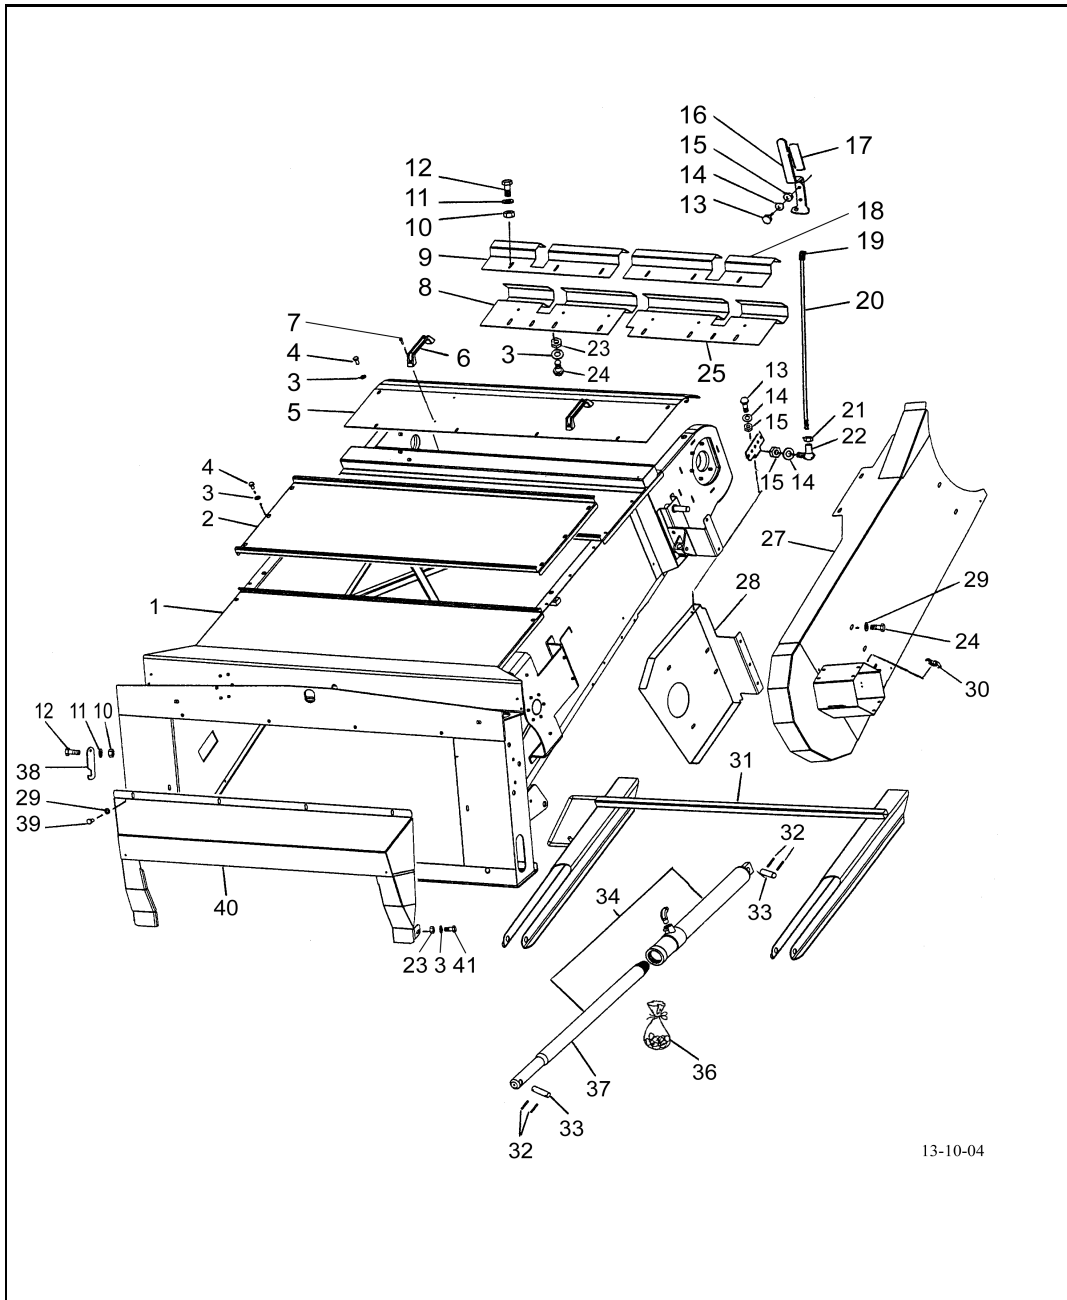

Syöttökuljettimen runko
Inmatningselevators stomme

Feeder elevator body
Förderkanal Rahmen

Canal d'alimentation, bati

11FA

1	R696302	1	Runko	Ram	Frame	Rahmen	Bati
2	R696342	1	Luukku	Lucka	Door	Deckel	Couvercle
3	7400033	29	Aluslaatta	Bricka	Washer	Scheibe	Rondelle
4	6225767	16	Ruuvi	Skruv	Screw	Schraube	Schraube
5	R698251	1	Luukku	Lucka	Door	Deckel	Couvercle
6	0871049	2	Kahva	Handtag	Handle	Griff	Poignée
7	6211467	4	Ruuvi	Skruv	Screw	Schraube	Vis
8	R696806	1	Kietomissuoja	Lindningsskydd	Winding Guard	Schutz	Protecteur
9	R696807	9	Kietomissuoja	Lindningsskydd	Winding Guard	Schutz	Protecteur
10	6594038	6	Lukkomutteri	Låsmutter	Lock nut	Sich. Mutter	Ecrou de serrage
11	7400032	6	Aluslaatta	Bricka	Washer	Scheibe	Rondelle
12	6221267	6	Ruuvi	Skruv	Screw	Schraube	Vis
13	6210667	1	Ruuvi	Skruv	Screw	Schraube	Vis
14	7400030	1	Aluslaatta	Bricka	Washer	Scheibe	Rondelle
15	6593838	1	Lukkomutteri	Låsmutter	Lock nut	Sich. Mutter	Ecrou de serrage
16	R697201	1	Asteikko	Skala	Scale	Skale	Echelle
17	0813734	1	Tarra	Dekal	Transfer	Aufkleber	Décalque
18	R696804	1	Kietomissuoja	Lindningsskydd	Winding Guard	Schutz	Protecteur
19	0839205	1	Nuppi	Knopp	Knob	Knopf	Poignée
20	R698844	1	Tanko	Stång	Rod	Hebel	Tige
21	6506031	1	Mutteri	Mutter	Nut	Mutter	Ecrou
22	0492841	1	Nivel	Kulled	Joint	Gelenk	Rotule
23	6594148	9	Lukkomutteri	Låsmutter	Lock nut	Sich. Mutter	Ecrou de serrage
24	6226167	8	Ruuvi	Skruv	Screw	Schraube	Vis
25	R696803	1	Kietomissuoja	Lindningsskydd	Winding Guard	Schutz	Protecteur
26	R698845	1	Kiinnike	Fäste	Fastening	Halter	Etrier
27	R699856	1	Suoja	Skydd	Guard	Schutz	Protecteur
28	R699853	1	Suoja	Skydd	Guard	Schutz	Protecteur
29	7414471	3	Jousilaatta	Fjäderbricka	Spring washer	Federscheibe	
30	0871033	1	Lukitsin	Regel	Latch	Riegel	Verrou
31	R697871	1	Tuki	Stöd	Support	Stütze	Support
32	7814177	8	Jousisokka	Fjädersprint	Spring pin	Spannstift	Coupille
33	R592613	2	Tappi	Tapp	Pin	Zapfen	Goupille
34	R695959	2	Nostosylinteri kp	Cylinder, kompl.	Cylinder, assy	Zylinder, kompl.	Cylindre, assemb
35	0629350	2	Liitin	Förbindning	Fitting	Verschraubung	Raccord
36	0493997	0	Iiivistesarja	Tätning serie	Packing series	Dichtungsere	Joins jeu
37	R695955	2	Mäntä	Kolv	Kolb	Kolben	Piston
38	R681254	1	Salpa	Regel	Bolt	Riegel	Loquet
39	6225767	4	Ruuvi	Skruv	Screw	Schraube	Vis
40	R698256	1	Suoja	Skydd	Guard	Schutz	Protecteur
41	6226367	2	Ruuvi	Skruv	Screw	Schraube	Vis

Päivitys 13-10-04

Updated 13-10-04

SR3045 ... SR3085

0815108

2/06