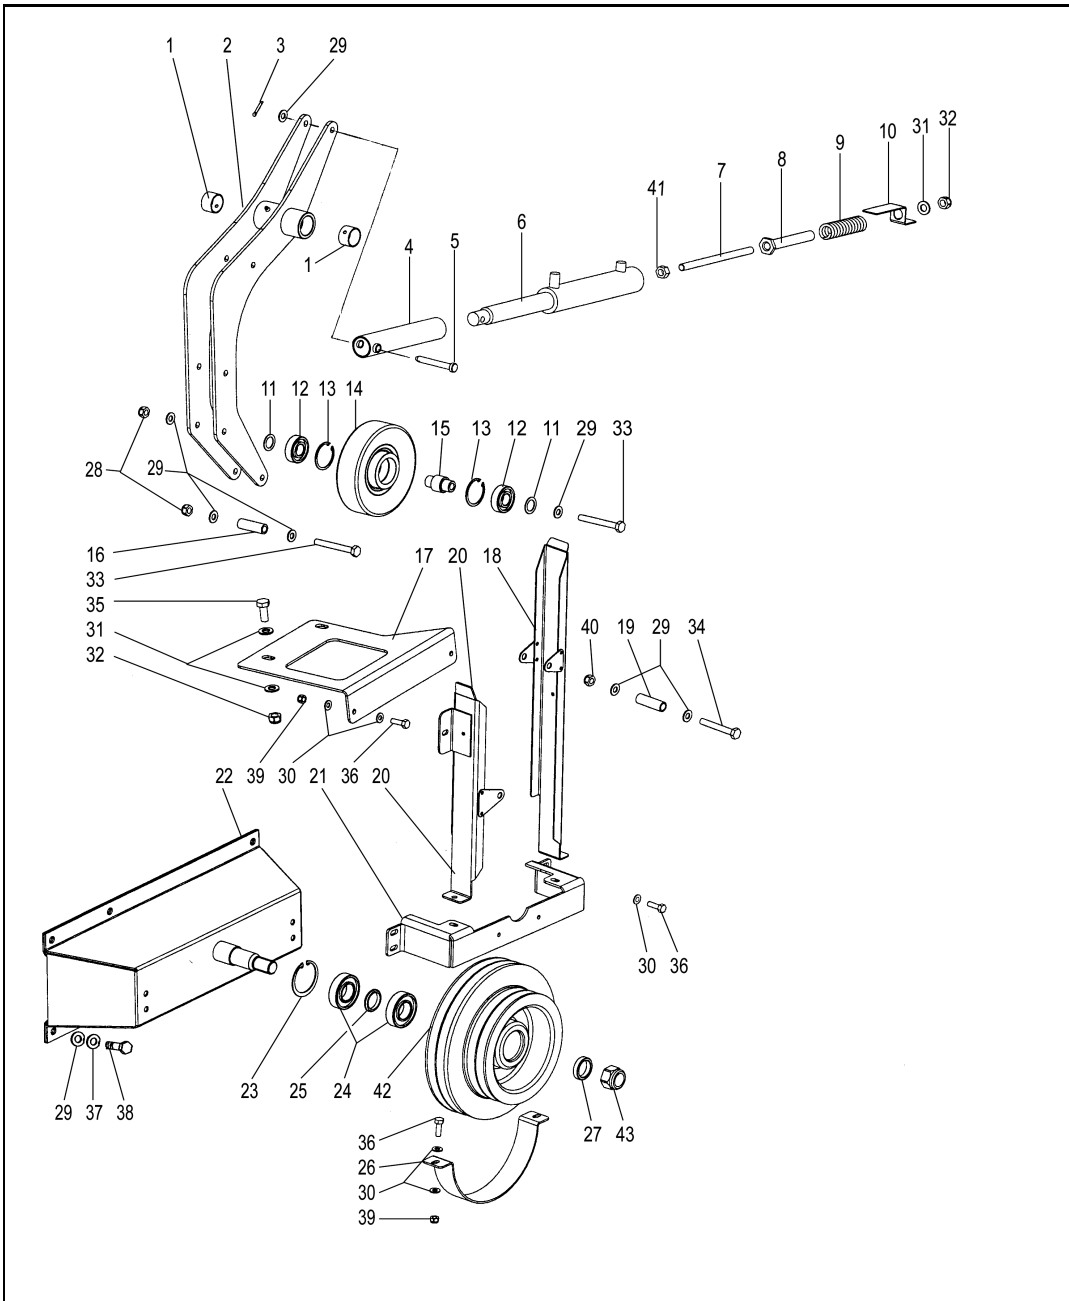

Silppurin kytin
Hack koppling

Straw cutter's clutch
Häckslar-Schalter

16CA

Interrupteur, hache-paille

1	0553073					
2	R697208	Holkki	Bussning	Bush	Büchse	Bague
3	7812152	Vipu	Spak	Lever	Hebel	Levier
4	R697227	Sokka	Sprint	Pin	Stift	Coupille
5	R697161	Rajoitin	Stoppare	Limit stop	Anschlag	Butoir
6	0424365	Tappi	Tapp	Pin	Zapfen	Coupille
7	R697219	Sylinteri	Cylinder	Cylinder	Zylinder	Cylindre
8	R663254	Tanko	Stång	Rod	Hebel	Tige
9	0415261	Kierreholkki	Bussning	Bush	Büchse	Bague
10	R699089	Jousi	Fjäder	Spring	Feder	Ressort
11	R697223	Mittari	Mätare	Meter	Meter	Metre
12	0502364	Hölkki	Bussning	Bush	Büchse	Bague
13	7815238	Laakeri	Lager	Bearing	Lager	Roulement
14	0660005	Varmistinrenkas	Låsring	Circlip	Sicherungsring	Circlip
15	R697221	Kiristyspyörä	Spännrulle	Wheel	Riemenspanner	Poulie
16	R697236	Akseli	Axel	Shaft	Welle	Arbre
17	R697160	Väliputki	Mellanrör	Pipe	Höhr	Tube
18	R697152	Kiinnike	Fäste	Fastening	Halter	Etrier
19	R580417	Kannatin	Hällare	Holder	Halter	Support
20	R697159	Holkki	Bussning	Bush	Büchse	Bague
21	R697199	Hihnasuojä	Remskydd	Belt guard	Schutz	Protecteur
22	R697311	Kiinnike	Fäste	Fastening	Halter	Etrier
23	7815248	Pukki	Stativ	Bed	Sockel	Base
24	0502366	Varmistinrenkas	Låsring	Circlip	Sicherungsring	Circlip
25	R696168	Laakeri	Lager	Bearing	Lager	Roulement
26	R697156	Välirengas	Distansring	Spacer	Ring	Bague
27	R694900	Kaari	Böge	Bow	Bogen	Courbe
28	6594138	Välisolkki	Distansring	Bush	Büchse	Bague
29	7400033	Ruuvä	Skruv	Screw	Schraube	Vis
30	7400032	13 Aluslaatta	Bricka	Washer	Scheibe	Rondelle
31	7400034	8 Aluslaatta	Bricka	Washer	Scheibe	Rondelle
32	6594238	5 Aluslaatta	Bricka	Washer	Scheibe	Rondelle
33	6228577	3 Lukkomutteri	Låsmutter	Lock nut	Sich. Mutter	Ecrou de serrage
34	6228177	2 Ruuvä	Skruv	Screw	Schraube	Vis
35	6231367	2 Ruuvä	Skruv	Screw	Schraube	Vis
36	6221467	4 Ruuvä	Skruv	Screw	Schraube	Vis
37	7414471	Jousilaatta	Fjäderbricka	Spring washer	Federscheibe	
38	6226367	6 Ruuvä	Skruv	Screw	Schraube	Vis
39	6594038	2 Lukkomutteri	Låsmutter	Lock nut	Sich. Mutter	Ecrou de serrage
40	6594148	1 Lukkomutteri	Låsmutter	Lock nut	Sich. Mutter	Ecrou de serrage
41	6506631	1 Mutteri	Mutter	Nut	Mutter	Ecrou
42	R696726	High speed	Hihnapyörä	Remskiva	Pulley	Riemenscheibe
42	R702982	STD	Hihnapyörä	Remskiva	Pulley	Riemenscheibe
43	6594638	1 Mutteri	Mutter	Nut	Mutter	Ecrou

Päivitetty 14-4-05

Updated 14-4-05

SR3045 ... SR3085

0815108

2/06