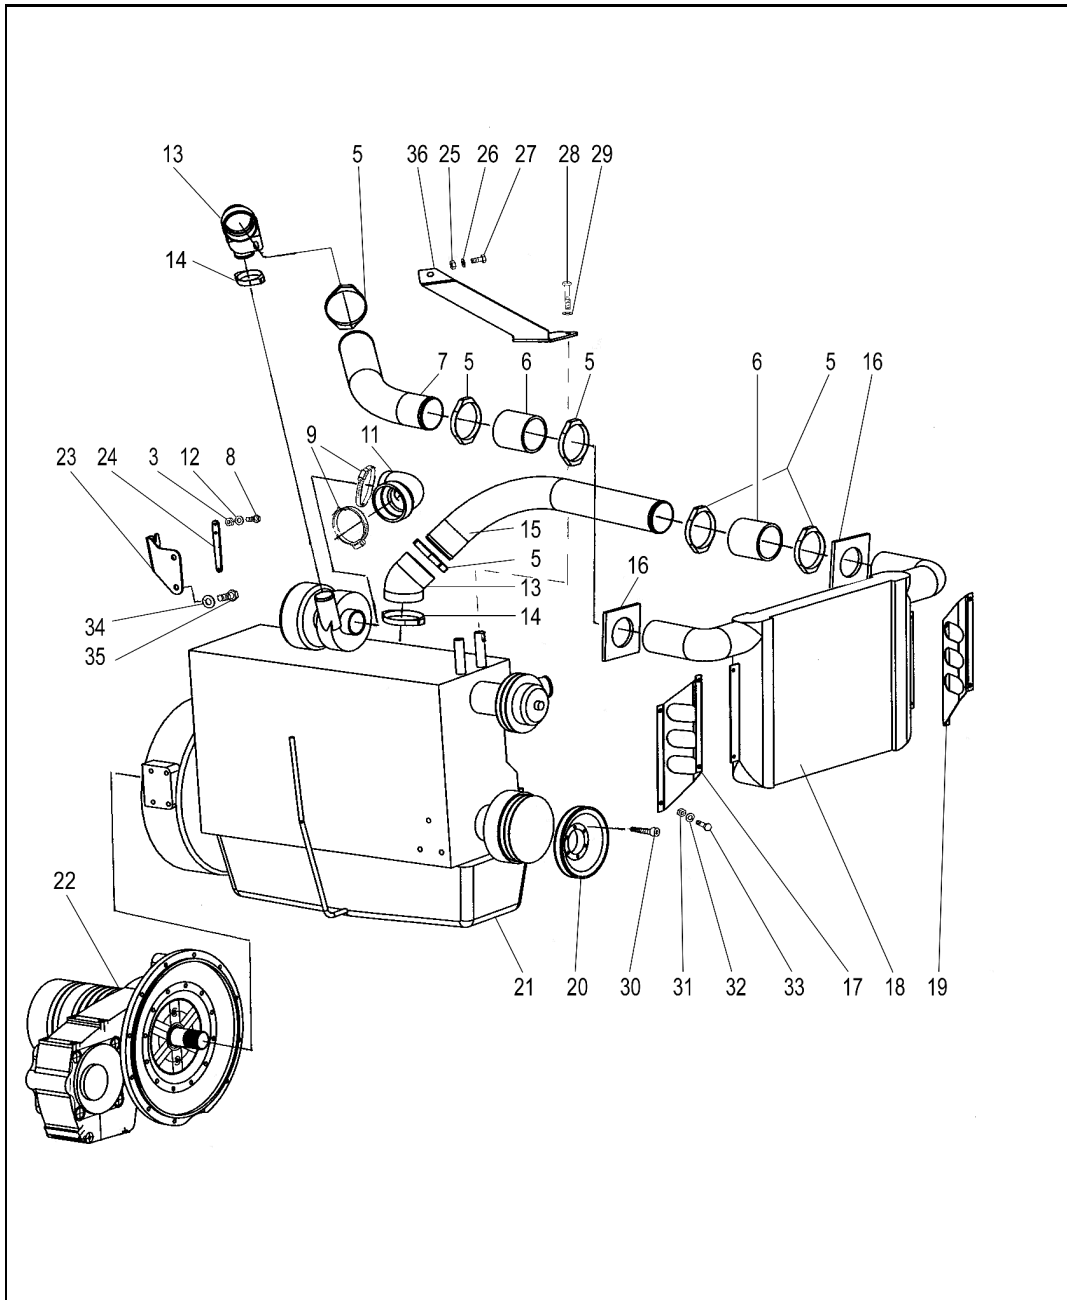

Moottori 250 66 ETA
Motorn 250 66 ETA

Engine 250 66 ETA
Motor 250 66 ETA

15CG

Moteur 250 66 ETA

3 6593838	1 Lukkomutteri	Låsmutter	Lock nut	Sich. Mutter	Ecrou de serrage
5 0629136	6 Kiristin	Slangklämma	Clamp	Klemme	Collier
6 0621115	2 Putki	Rör	Pipe	Rohr	Tube
7 9700394	1 Putki	Rör	Pipe	Rohr	Tube
8 6211467	1 Ruuvi	Skruv	Screw	Schraube	Vis
9 0629072	2 Kiristin	Klämma	Clamp	Klemme	Collier
11 0493715	1 Letku	Slang	Hose	Schlauch	Tuyau
12 7414255	1 Jousialuslaatta	Fjäderbricka	Spring washer	Blech	Plaque
13 0621116	2 Putki	Rör	Pipe	Rohr	Tube
14 0629134	2 Kiristin	Slangklämma	Clamp	Klemme	Collier
15 9697105	1 Putki	Rör	Pipe	Rohr	Tube
16 9687902	2 Tiiviste	Tätning	Packing	Dichtung	Joint
17 R697547	1 Kiinnitin	Fäste	Fastening	Klemme	Etrier
18 0493637	1 Jäähdytin	Kylare	Cooler	Kühlare	Radiateur
19 R697548	1 Kiinnitin	Fäste	Fastening	Klemme	Etrier
20 R694540	1 Hihnapyörä	Remskiva	Pulley	Riemenscheibe	Poulie
21 0493783	1 60850 66 ETA	60850 66 ETA	60850 66 ETA	60850 66 ETA	60850 66 ETA
22 0424352	1 Moott. perävaihte	Fördelnings växel	Transfer gear box	Verteiler Getriebe	Vitesse de moteur
23 R697302	1 Tuki	Stöd	Support	Stütze	Support
24 R697301	1 Vipu	Spak	Lever	Hebel	Levier
25 6594148	1 Lukkomutteri	Låsmutter	Lock nut	Sich. Mutter	Ecrou de serrage
26 7400033	1 Aluslaatta	Bricka	Washer	Scheibe	Rondelle
27 6226167	1 Ruuvi	Skruv	Screw	Schraube	Vis
28 6231767	2 Ruuvi	Skruv	Screw	Schraube	Vis
29 7414473	2 Jousilaatta	Fjäderbricka	Spring washer	Federscheibe	
30 7002523	6 Ruuvi	Skruv	Screw	Schraube	Vis
31 6594038	8 Lukkomutteri	Låsmutter	Lock nut	Sich. Mutter	Ecrou de serrage
32 7400032	8 Aluslaatta	Bricka	Washer	Scheibe	Rondelle
33 6221267	8 Ruuvi	Skruv	Screw	Schraube	Vis
34 7414475	2 Jousilaatta	Fjäderbricka	Spring washer	Federscheibe	
35 6235987	2 Ruuvi	Skruv	Screw	Schraube	Vis
36 R697110	1 Tuki	Stöd	Support	Stütze	Support