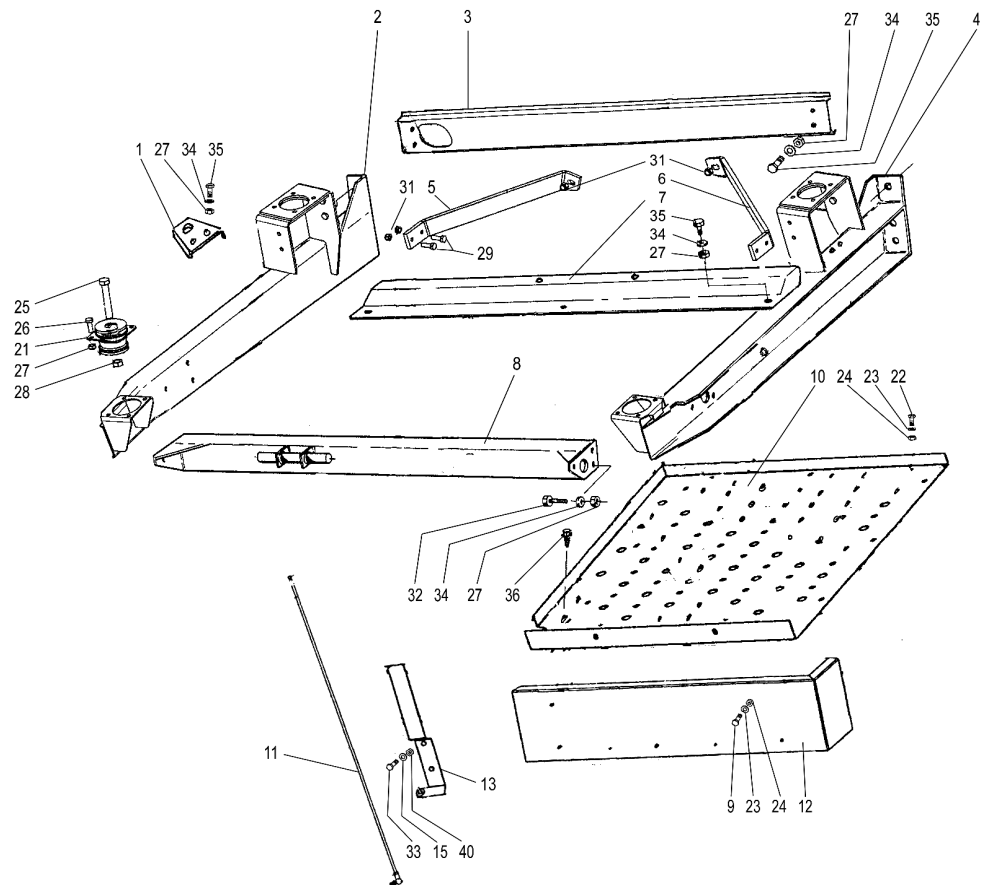

Hytin kannattimet STD
Hyttens hållarna STD

Cabine holders STD
Kabin Halter STD

14AA

Etrier de cabine STD

1	R685326	1	Laippa	Fläns	Flange	Flansch	Flasque
2	R696964	1	Kannatin, oik.	Hällare, höger	Holder, right	Halter, rechts	Etrier, droit
3	R697377	1	Välituki	Mellanstöd	Support	Stütze	Support
4	R696963	1	Kannatin, vas.	Hällare, vänster	Holder, left	Halter, links	Etrier, gauche
5	R696987	1	Tuki	Stöd	Support	Stütze	Support
6	R696986	1	Tuki	Stöd	Support	Stütze	Support
7	R696990	1	Palkki	Balk	Balk	Balken	Poutre
8	R696996	1	Välituki	Mellanstöd	Support	Stütze	Support
9	6220867	6	Ruuvi	Skruv	Screw	Schraube	Vis
10	R699333	1	Levy	Plåt	Plate	Blech	Plaque
11	R698844	1	Tanko	Stång	Rod	Häbel	Tige
12	R699332	1	Etusivu	Framsida	Front part	Vorderseite	Avant
13	R697201	1	Asteikko	Skala	Scale	Skale	Echelle
14	R699138	1	Kansi, vasen	Lock, vänster	Cover, LH	Deckel, links	Couvercle, gauche
21	R698051	4	Vaimennin	Dämpare	Damper	Dämpfer	Amortisseur
22	6221267	12	Ruuvi	Skruv	Screw	Schraube	Vis
23	7400032	12	Aluslaatta	Bricka	Washer	Scheibe	Rondelle
24	6594038	12	Lukkomutteri	Låsmutter	Lock nut	Sich. Mutter	Ecrou de serrage
25	6243390	4	Ruuvi	Skruv	Screw	Schraube	Vis
26	6226567	16	Ruuvi	Skruv	Screw	Schraube	Vis
27	6594148	16	Lukkomutteri	Låsmutter	Lock nut	Sich. Mutter	Ecrou de serrage
28	6594438	4	Mutteri	Mutter	Nut	Mutter	Ecrou
29	6231560	6	Ruuvi	Skruv	Screw	Schraube	Vis
31	6594238	6	Lukkomutteri	Låsmutter	Lock nut	Sich. Mutter	Ecrou de serrage
32	6226367	6	Ruuvi	Skruv	Screw	Schraube	Vis
33	6210667	2	Ruuvi	Skruv	Screw	Schraube	Vis
34	7400033	13	Aluslaatta	Bricka	Washer	Scheibe	Rondelle
35	6226367	7	Ruuvi	Skruv	Screw	Schraube	Vis
36	7268907	4	Levyruuvi	Plåtskruv	Plate screw	Blechschaube	Vis
40	6593838	2	Lukkomutteri	Låsmutter	Lock nut	Sich. Mutter	Ecrou de serrage