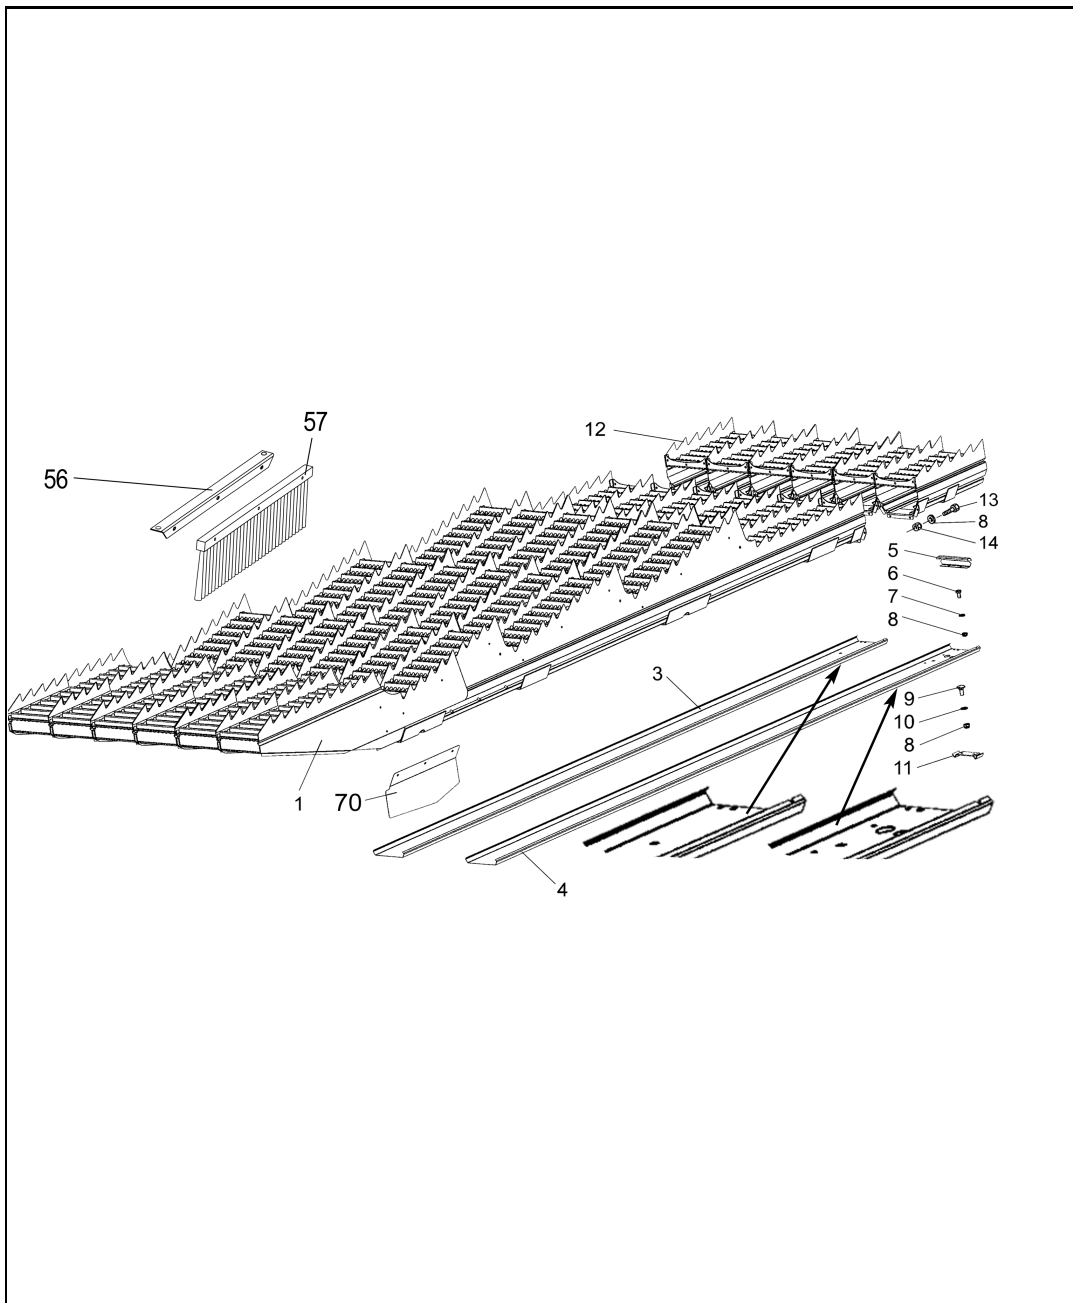

Kohlin jatkettu
Skakare förläggd

Walkers extended
Schüttler, Verlängerung

Secoueurs, rallonge

12HE

1	R701736	6	Kohlin	Skakare	Walker	Schütte	Secoueur
3	R692130	4	Kasetti	Kassett	Cassette	Kassette	Cassette
4	R701745	2	Kasetti	Kassett	Cassette	Kassette	Cassette
5	R692131	6	Pääty	Andplåt	End.plate	Endplatte	Plaque extrême
6	6210667	12	Ruuvi	Skruv	Screw	Schraube	Vis
7	7400032	12	Aluslaatta	Bricka	Washer	Scheibe	Rondelle
8	6593838	54	Lukkomutteri	Låsmutter	Lock nut	Sich. Mutter	Ecrou de serrage
9	6758344	12	Lukkoruvi	Låsskruv	Lock screw	Sich.schraube	Vis de serrage
10	6594048	27	Lukkomutteri	Låsmutter	Lock nut	Sich. Mutter	Ecrou de serrage
11	R692132	6	Lukitsin	Regel	Latch	Riegel	Verrou
12	R701737	6	Jatke	Förlängning	Extension	Verlängerung	Rallonge
13	6211067	42	Ruuvi	Skruv	Screw	Schraube	Vis
14	7400030	96	Aluslaatta	Bricka	Washer	Scheibe	Rondelle
70	R699963	5	Jakolevy	Plåt	Plate	Blech	Plaque