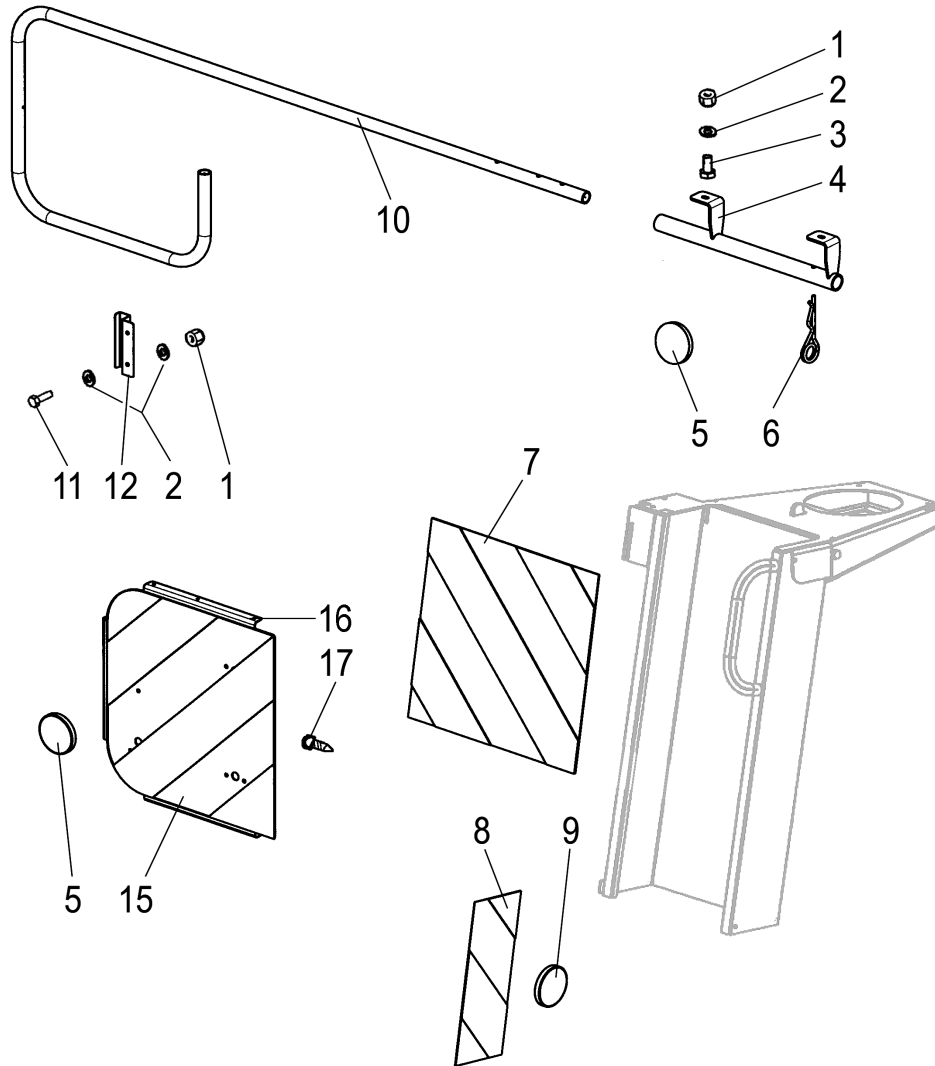

Ylileveysmerkit etu 2003
Överbreddmarkningar

Over width mark
Oberbreitbemerungen

Signal du largeur avant 2003

19CB

1	6594038	2	Lukkomutter	Låsmutter	Lock nut	Sich. Mutter	Ecrou de serrage
2	7400032	4	Aluslaatta	Bricka	Washer	Scheibe	Rondelle
3	6221467	2	Ruuvi	Skruv	Screw	Schraube	Vis
4	R699886	1	Pidin	Hällare	Holder	Halter	Etrier
5	8020236	2	Heijastin, valk.	Reflektor, vit	Reflector, white	Rückstrahl. weiss	Réfecteur, blanc
6	7812424	1	Sokka	Sprint	Pin	Stift	Coupille
7	0814716	1	Tarra	Dekal	Transfer	Aufkleber	Décalque
8	0812714	1	Tarra	Dekal	Transfer	Aufkleber	Décalque
9	8020235	1	Heijastin	Reflektor	Reflektor	Rückstrahler	Réfecteur
10	R699889	1	Kannatinputki	Bärrör	Support pipe	Abteilerrohr	Tube
11	6211460	2	Ruuvi	Skruv	Screw	Schraube	Vis
12	R699640	1	Pidin	Hällare	Holder	Halter	Etrier
15	R699643	1	Levy	Plåt	Plate	Blech	Plaque
16	0814603	1	Tarra	Dekal	Transfer	Aufkleber	Décalque
17	7266308	1	Levyruuvi	Plåtskruv	Plate screw	Blechschaube	Vis