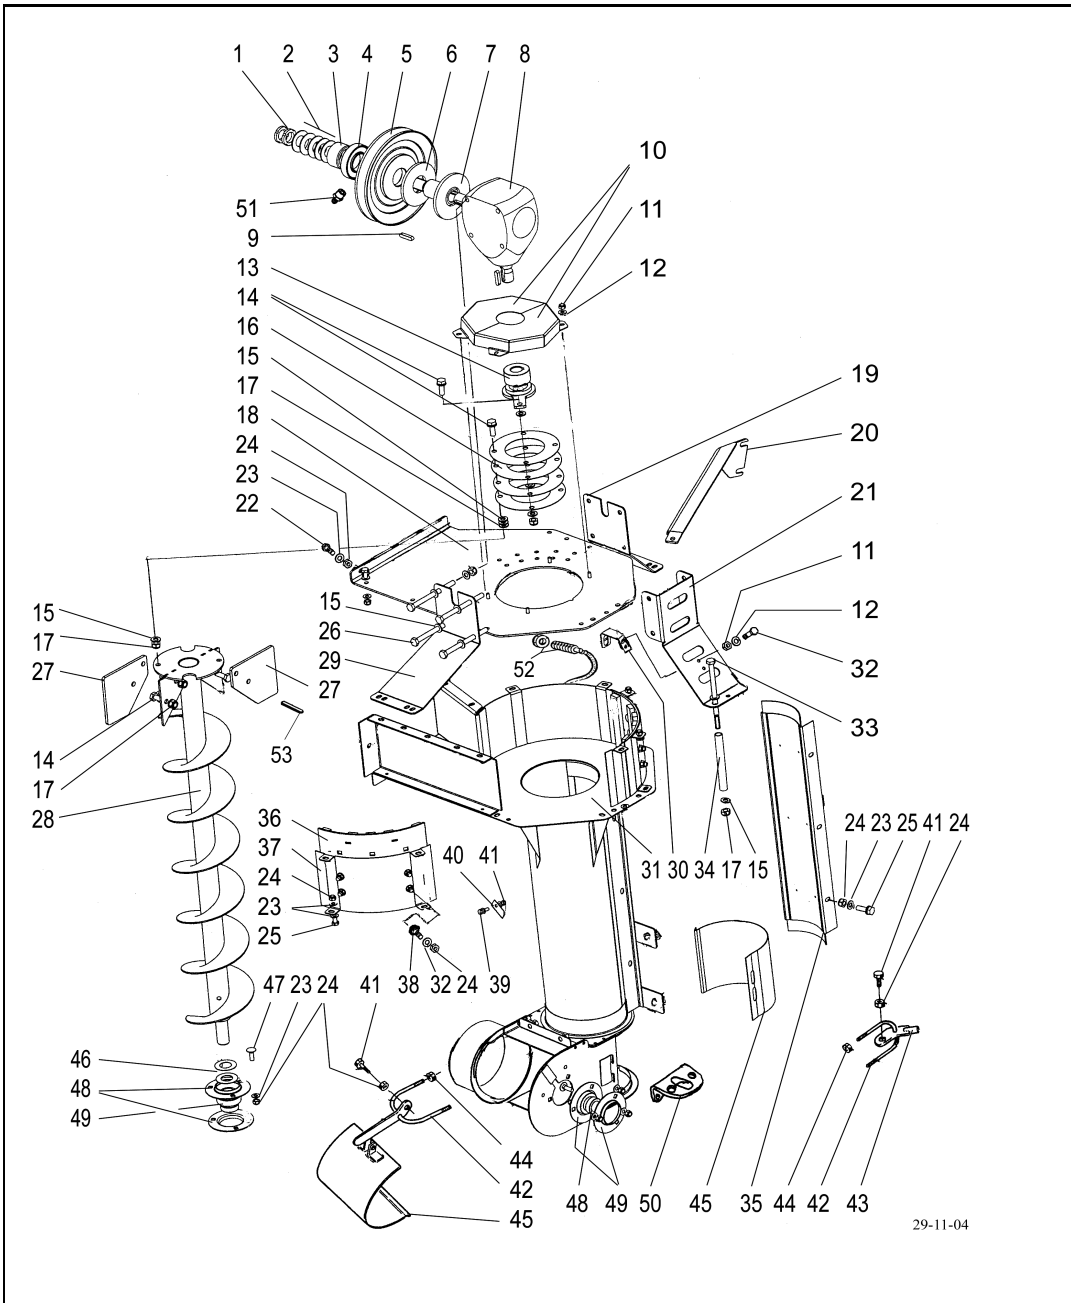

Rajaisruuvi
Returskruv

Returnauger
Uberkehrschnecke

13AA

Vis a otons

1	0563006	1	Vetomutter	Dragmutter	Nut	Abziehmutter	Ecrou
2	0410175	5	Lautasjousi	Tallriksfjäder	Disk spring		
3	R697013	1	Holkki	Bussning	Bush	Büchse	Bague
4	0502368	1	Laakeri	Lager	Bearing	Lager	Roulement
5	R697010	1	Hihnapyörä	Remskiva	Pulley	Riemenscheibe	Poulie
6	R615434	1	Kitkalevy	Friktionskiva	Pläte	Reibungsplatte	
7	R698087	1	Akseli	Axel	Shaft	Welle	Arbre
8	0499008	1	Kulmavaihde	Vinkelväxel	Bevel gear unit	Kegelrad Getriebe	Boîtier à couple
9	7716115	2	Kiila	Kil	Key	Keil	Clavette
10	R699874	2	Kansi	Lock	Cover	Deckel	Couvercle
11	6593838	6	Lukkomutteri	Låsmutter	Lock nut	Sich. Mutter	Ecrou de serrage
12	7400030	6	Aluslaatta	Bricka	Washer	Scheibe	Rondelle
13	R696647	1	Holkki	Bussning	Bush	Büchse	Bague
14	6226567	8	Ruuvi	Skruv	Screw	Schraube	Vis
15	7414009	17	Aluslaatta	Bricka	Washer	Scheibe	Rondelle
16	R697049	4	Joustin	Dämpare	Dämpfer	Dämpfer	Amortisseur
17	6594148	11	Lukkomutteri	Låsmutter	Lock nut	Sich. Mutter	Ecrou de serrage
18	R699873	1	Kansi	Lock	Cover	Deckel	Couvercle
19	R697004	1	Tukilevy	Stödplät	Support plate	Stützscheibe	Rondelle
20	R699550	1	Tuki	Stöd	Support	Stütze	Support
21	R697007	1	Tuki	Stöd	Support	Stütze	Support
22	6221467		Ruuvi	Skruv	Screw	Schraube	Vis
23	7400032		Aluslaatta	Bricka	Washer	Scheibe	Rondelle
24	6594038		Lukkomutteri	Låsmutter	Lock nut	Sich. Mutter	Ecrou de serrage
25	6221267		Ruuvi	Skruv	Screw	Schraube	Vis
26	6229567	8	Ruuvi	Skruv	Screw	Schraube	Vis
27	R697035	2	Levy	Plät	Plate	Blech	Plaque
28	R697048	1	Kierukka	Skruvaxel	Auger	Schnecke	Vis
28	R703334	HD	1	Kierukka	Skruvaxel	Auger	Schnecke
29	R697005	1	Tukilevy	Stödplät	Support plate	Stützscheibe	Rondelle
30	R698681	1	Jatke	Förlängning	Extension	Verlängerung	Rallonge
31	R696626	1	Rajaisputki	Returrör	Returns pipe	Überkehrrohr	Vis á otons
32	6211460	2	Ruuvi	Skruv	Screw	Schraube	Vis
33	6229867	2	Ruuvi	Skruv	Screw	Schraube	Vis
34	R697066	2	Holkki	Bussning	Bush	Büchse	Bague
35	R680843	1	Luukku	Lucka	Door	Deckel	Couvercle
36	R697040	2	Suojalevy	Skydd	Guard	Schutz	Protecteur
37	R696640	2	Suojalevy	Skydd	Guard	Schutz	Protecteur
38	6758344	4	Lukkoruuvi	Låsskruv	Lock screw	Sich.schraube	Vis de serrage
39	6210667	1	Ruuvi	Skruv	Screw	Schraube	Vis
40	R605075	1	Säppi	Spärrhake	Ratchet	Sperrklinke	Cliquet
41	6221667	1	Ruuvi	Skruv	Screw	Schraube	Vis
42	6985218	1	U-pultti	U-skruv	U-screw	U-schraube	U-vis
43	R693086	1	Väännin	Spak	Lever	Sperrklinke	Cliquet
44	6506234	2	Mutteri	Mutter	Nut	Mutter	Ecrou
45	R686106	1	Kansi	Lock	Cover	Deckel	Couvercle
46	R695302	2	Aluslaatta	Bricka	Washer	Scheibe	Rondelle
47	6758544	3	Lukkoruuvi	Låsskruv	Lock screw	Sich.Schraube	Vis de serrage
48	0569321	2	Laippa	Fläns	Flange	Flansch	Flasque
49	0511360	1	Kuulalaakeri	Lager	Bearing	Lager	Roulement
50	R699814	1	Levy	Plät	Plate	Blech	Plaque
51	0252420	1	Nippa	Smörjnippel	Nipple	Nippel	Graisser
52	R699769	1	Anturi	Givare	Indicator	Geber	Transmetteur
53	7814195	2	Jousisokka	Fjädersprint	Spring pin	Spannstift	Coupille

29-11-04

Päivitys 10-2-05

Updated 10-2-05