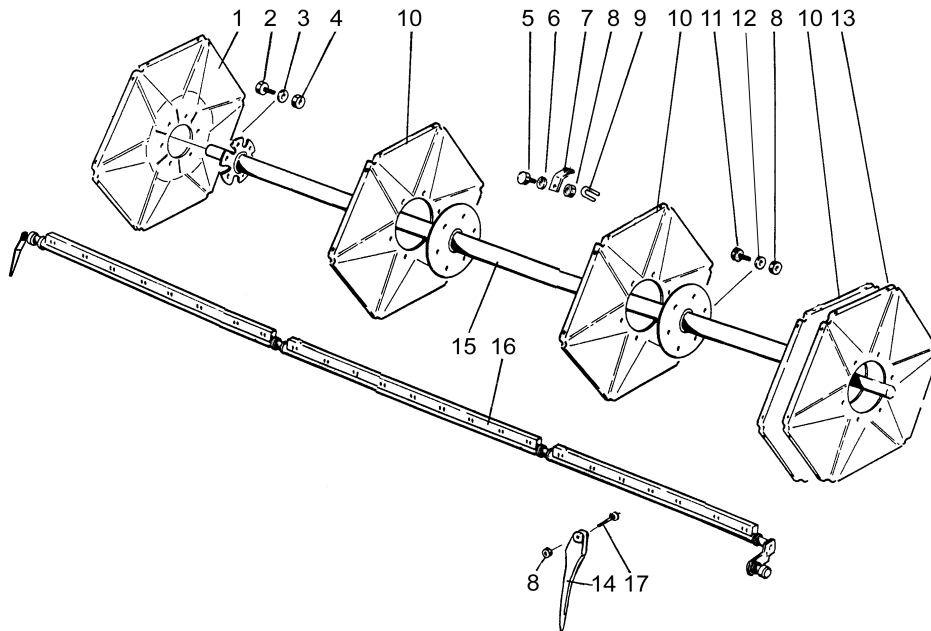

Laonnostokela 5,1m
Kamhaspel 5,1m

Pick-up reel 5,1m
Haspel 5,1m

Rabatteur 5,1m

11DG

1	R683121	1	Päätylevy	Andplåt	End.plate	Endplatte	Plaque extrême
2	6220867	12	Ruuvi	Skruv	Screw	Schraube	Vis
3	7400032	6	Aluslaatta	Bricka	Washer	Scheibe	Rondelle
4	6594038	6	Lukkomutteri	Låsmutter	Lock nut	Sich. Mutter	Ecrou de serrage
5	6211067	60	Ruuvi	Skruv	Screw	Schraube	Vis
6	7400030	60	Aluslaatta	Bricka	Washer	Scheibe	Rondelle
7	R672223	30	Levy	Plåt	Plate	Blech	Plaque
8	6593838	258	Lukkomutteri	Låsmutter	Lock nut	Sich. Mutter	Ecrou de serrage
9	R672224	30	Salpa	Hållare	Clamp	Riegel	Verrou
10	R678094	3	Levy	Plåt	Plate	Blech	Plaque
11	6210667	18	Ruuvi	Skruv	Screw	Schraube	Vis
12	7414055	18	Aluslaatta	Bricka	Washer	Scheibe	Rondelle
13	R678095	1	Päätylevy	Andplåt	End.plate	Endplatte	Plaque
14	0633837	210	Piikki	Pik	Spring tine	Federzinken	Dent
15	R698667	1	Keskiakseli	Mittenaxel	Shaft	Welle	Arbre
16	R698664	6	Akseli	Axel	Shaft	Welle	Arbre
17	6754314	210	Ruuvi	Skruv	Screw	Schraube	Vis