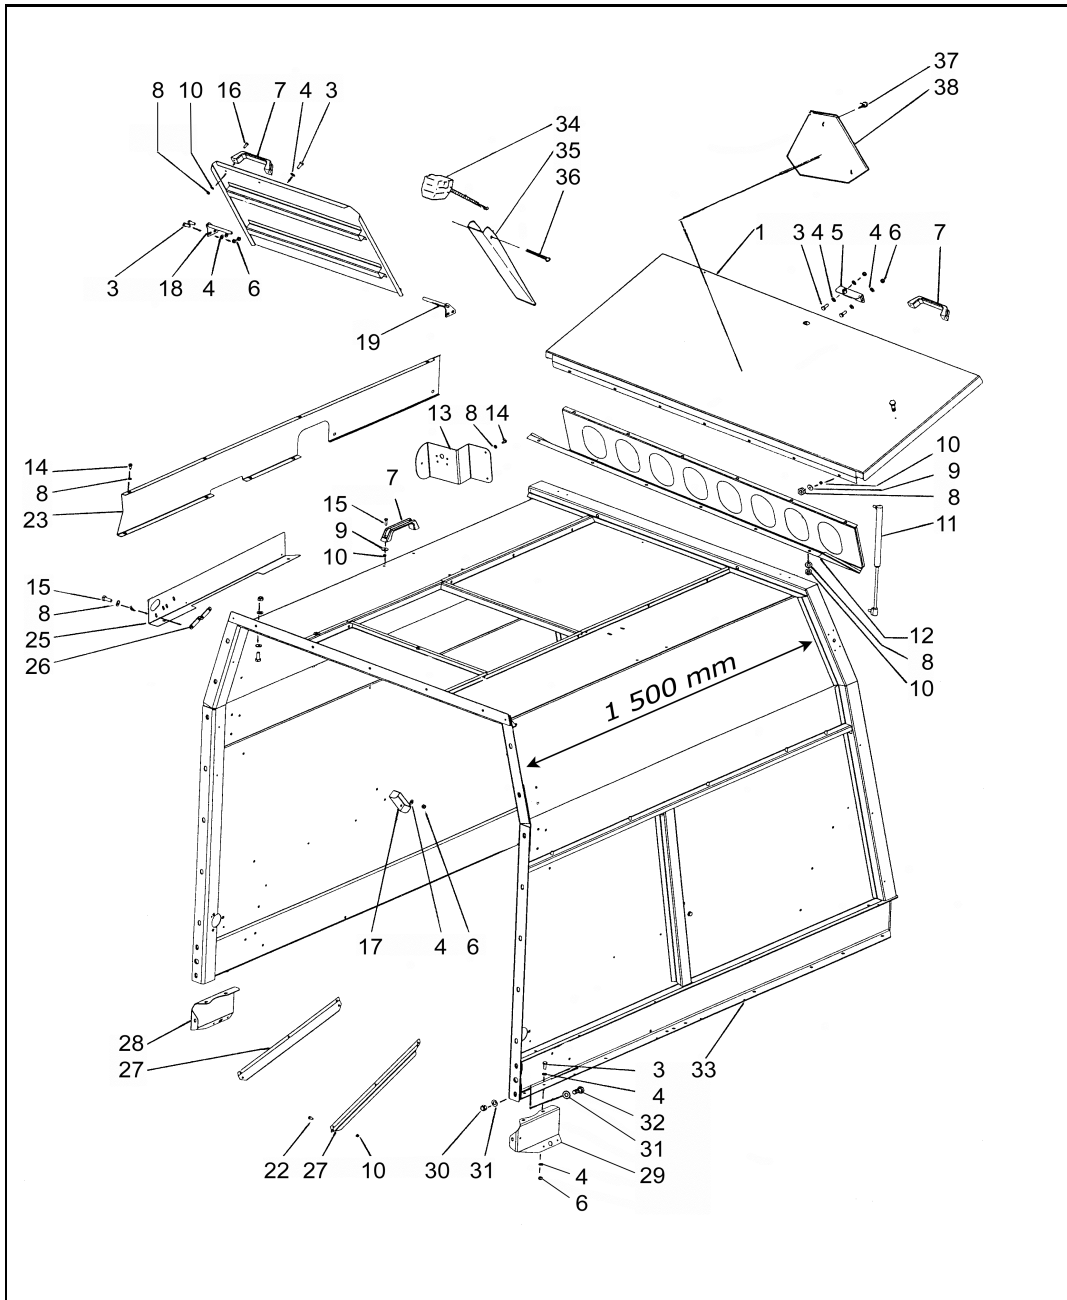

**Olkikupu
Halmkupa**

**Chaff hood
Strohhaube**

12JA

Capot arrière

1 R696498	1 Luukku	Lucka	Door	Deckel	Couvercle
2 6210667	Ruuvi	Skruv	Screw	Schraube	Vis
3 6221267	Ruuvi	Skruv	Screw	Schraube	Vis
4 7400032	Aluslaatta	Bricka	Washer	Scheibe	Rondelle
5 0450459	1 Lukko	Lås	Lock	Schloss	Serrure
6 6594038	Lukkomutteri	Låsmutter	Lock nut	Sich. Mutter	Ecrou de serrage
7 0871049	3 Kahva	Handtag	Handle	Griff	Poignée
8 7400030	Aluslaatta	Bricka	Washer	Scheibe	Rondelle
9 7414055	Aluslaatta	Bricka	Washer	Scheibe	Rondelle
10 6593838	Lukkomutteri	Låsmutter	Lock nut	Sich. Mutter	Ecrou de serrage
11 0400523	2 Kaasujousi	Gasfjäder	Gaspring	Gasfeder	Ressort à gas
12 R699879	1 Ohjain	Styrning	Guide	Führung	Guide
13 R699876	1 Kannatin	Stöd	Support	Stütze	Support
14 7268607	12 Levyruuvi	Plåtskruv	Plate screw	Blechschaube	Vis
15 6211467	Ruuvi	Skruv	Screw	Schraube	Vis
16 6211067	Ruuvi	Skruv	Screw	Schraube	Vis
17 R696708	1 Vastin	Motstycke	Counterpart	Ausrückscheibe	Contre-pièce
18 R696719	1 Sarana, oik.	Gångjärn, hö.	Hinge, right	Scharnier, rechts	Charniere, droit
19 R696718	1 Sarana, vas.	Gångjärn, vä.	Hinge, left	Scharnier, links	Charniere, gauche
20 6594148	Lukkomutteri	Låsmutter	Lock nut	Sich. Mutter	Ecrou de serrage
21 7400033	Aluslaatta	Bricka	Washer	Scheibe	Rondelle
22 6226367	Ruuvi	Skruv	Screw	Schraube	Vis
23 R698695	1 Levy	Plåt	Plate	Blech	Plaque
25 R698694	1 Kiinnitin	Fäste	Holder	Halter	Etrier
26 R856896	1 Kierrelevy	Gångskiva	Threaded plate		
27 R699744	2 Lista	List	List	Leiste	Moulure
28 R699467	1 Sivusuoja, oik.	Skydd, höger	Guard, right	Schutz, rechts	Protecteur, droit
29 R699466	1 Sivusuoja, vas.	Skydd, vänster	Guard, left	Schutz, links	Protecteur, gauche
30 6594238	4 Lukkomutteri	Låsmutter	Lock nut	Sich. Mutter	Ecrou de serrage
31 7400034	8 Aluslaatta	Bricka	Washer	Scheibe	Rondelle
32 6231367	4 Ruuvi	Skruv	Screw	Schraube	Vis
33 R696497	1 Olkikupu	Halmkupa	Chaff hood	Strohhaube	Capot arrière
34 8033649	1 Hälytt.kytin	Alarm koppling	Alarm switch	Alarmschalter	Com. d'alarme
35 R092312	1 Liipasinvipu	Utläsare	Lever	Hebel	Levier
36 7812168	1 Saksisokka	Saxpinne	Split pin	Splint	Goupille fendue
37 7266208	3 Levyruuvi	Plåtskruv	Plate screw	Blechschaube	Vis
38 8020260	1 Varoituskolmio	Varningstriangel	Safety triangel	Drcieck	Triangle