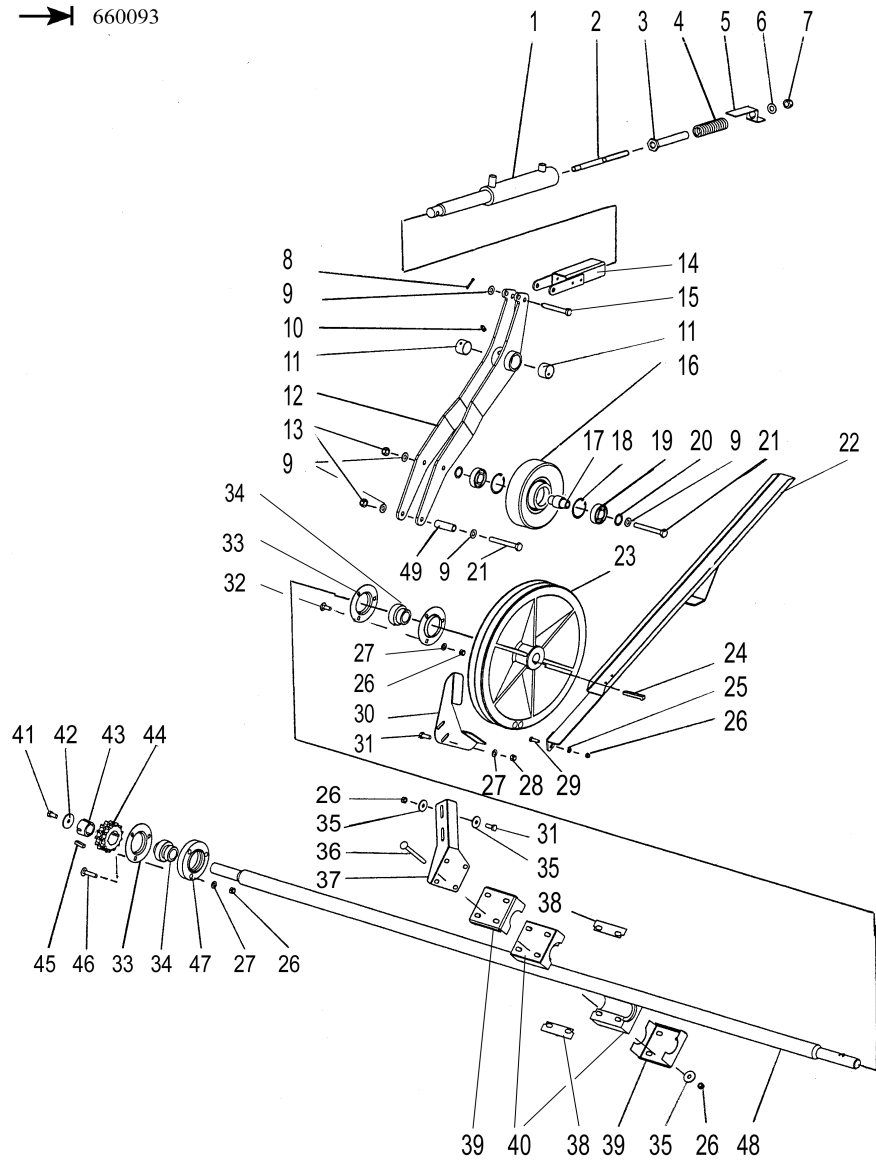

Tyhjennyskytkin -->I 660093
Tömnings koppling

Unloading clutch
Entleerungshalter

Interrupt. de dech.

16DA

→ 660093

1	0424365	1	Sylinteri	Cylinder	Cylinder	Zylinder	Cylindre
2	R697219	1	Tanko	Stång	Rod	Hebel	Tige
3	R663254	1	Kierreholkki	Bussning	Bush	Büchse	Bague
4	0415261	1	Jousi	Fjäder	Spring	Feder	Ressort
5	R699089	1	Mittari	Mätare	Meter	Meter	Mètre
6	7400034	1	Aluslaatta	Bricka	Washer	Scheibe	Rondelle
7	6594238	1	Lukkomutteri	Låsmutter	Lock nut	Sich. Mutter	Ecrou de serrage
8	7812152	1	Sokka	Sprint	Pin	Stift	Coupille
9	7400033	4	Aluslaatta	Bricka	Washer	Scheibe	Rondelle
10	0252420	1	Nippa	Smörjnippel	Nipple	Nippel	Graisseur
11	0553073	2	Holkki	Bussning	Bush	Büchse	Bague
12	R697206	1	Vipu	Spak	Lever	Hebel	Levier
13	6594148	2	Lukkomutteri	Låsmutter	Lock nut	Sich. Mutter	Ecrou de serrage
14	R697198	1	Rajoitin	Stoppare	Stopper	Anschlag	Butoir
15	R697161	1	Tappi	Tapp	Pin	Zapfen	Coupille
16	0660005	1	Kiristyspyörä	Spännrulle	Wheel	Riemenspanner	Poulie
17	R697221	1	Akseli	Axel	Shaft	Arbre	Arbre
18	7815238	2	Varmistinrengas	Låsring	Circlip	Sicherungsring	Circlip
19	0502364	2	Laakeri	Lager	Bearing	Lager	Roulement
20	R697223	2	Holkki	Bussning	Bush	Büchse	Bague
21	6228577	2	Ruuvi	Skruv	Screw	Schraube	Vis
22	R696764	1	Tukilevy	Stödplåt	Support plate	Stützscheibe	Rondelle
23	R696729	1	Hihnapyörä	Remskiva	Pulley	Riemenscheibe	Poulie
24	7712050	1	Hokkakiila	Hakkil	Gib key	Nasenkeil	Clavette à talon
25	7400030	1	Aluslaatta	Bricka	Washer	Scheibe	Rondelle
26	6593838	1	Lukkomutteri	Låsmutter	Lock nut	Sich. Mutter	Ecrou de serrage
27	7400032	2	Aluslaatta	Bricka	Washer	Scheibe	Rondelle
28	6594038	2	Lukkomutteri	Låsmutter	Lock nut	Sich. Mutter	Ecrou de serrage
29	6211467	1	Ruuvi	Skruv	Screw	Schraube	Vis
30	R697172	1	Tuki	Stöd	Support	Stütze	Support
31	6221267	2	Ruuvi	Skruv	Screw	Schraube	Vis
32	6758944	3	Ruuvi	Skruv	Screw	Schraube	Vis
33	0569321	3	Laippa	Fläns	Flange	Flansch	Flasque
34	0511360	1	Kuulalaakeri	Lager	Bearing	Lager	Roulement
35	7414057	4	Aluslaatta	Bricka	Washer	Scheibe	Rondelle
36	6761544	4	Lukkoruuvi	Låsskruv	Lock screw	Sich. Schraube	Vis de serrage
37	R696371	1	Kannatin	Stöd	Support	Stütze	Support
38	R696261	2	Välilevy	Mellanbricka	Washer	Scheibe	Rondelle
39	R696282	2	Laakerikuppi	Lagerhus	Bearing cup	Lagerkappe	Palier
40	R696257	2	Puulaakeri	Trälager	Bearing	Lager	Roulement
41	6220867	1	Ruuvi	Skruv	Screw	Schraube	Vis
42	R695847	1	Varm.laatta	Låsbricka	Security clip	Sich.scheibe	
43	0660054	1	Lukitsin	Låsanordning	Lock devise	Sich.stütze	Dispos. de serrag
44	0660053	1	Ketjupyörä	Kedjehjul	Sprocket	Kettenrad	Pignon
45	7717129	1	Tasakiila	Plankil	Flat key	Flachkeil	Clavette plate
46	6758944	3	Ruuvi	Skruv	Screw	Schraube	Vis
47	R695735	1	Laippa	Fläns	Flange	Flansch	Flasque
48	R696370	1	Akseli	Axel	Shaft	Arbre	Arbre
49	R697236	1	Väliputki	Mellanrör	Pipe	Rohr	Tube

SR3045 ... SR3085

0815108

2/06