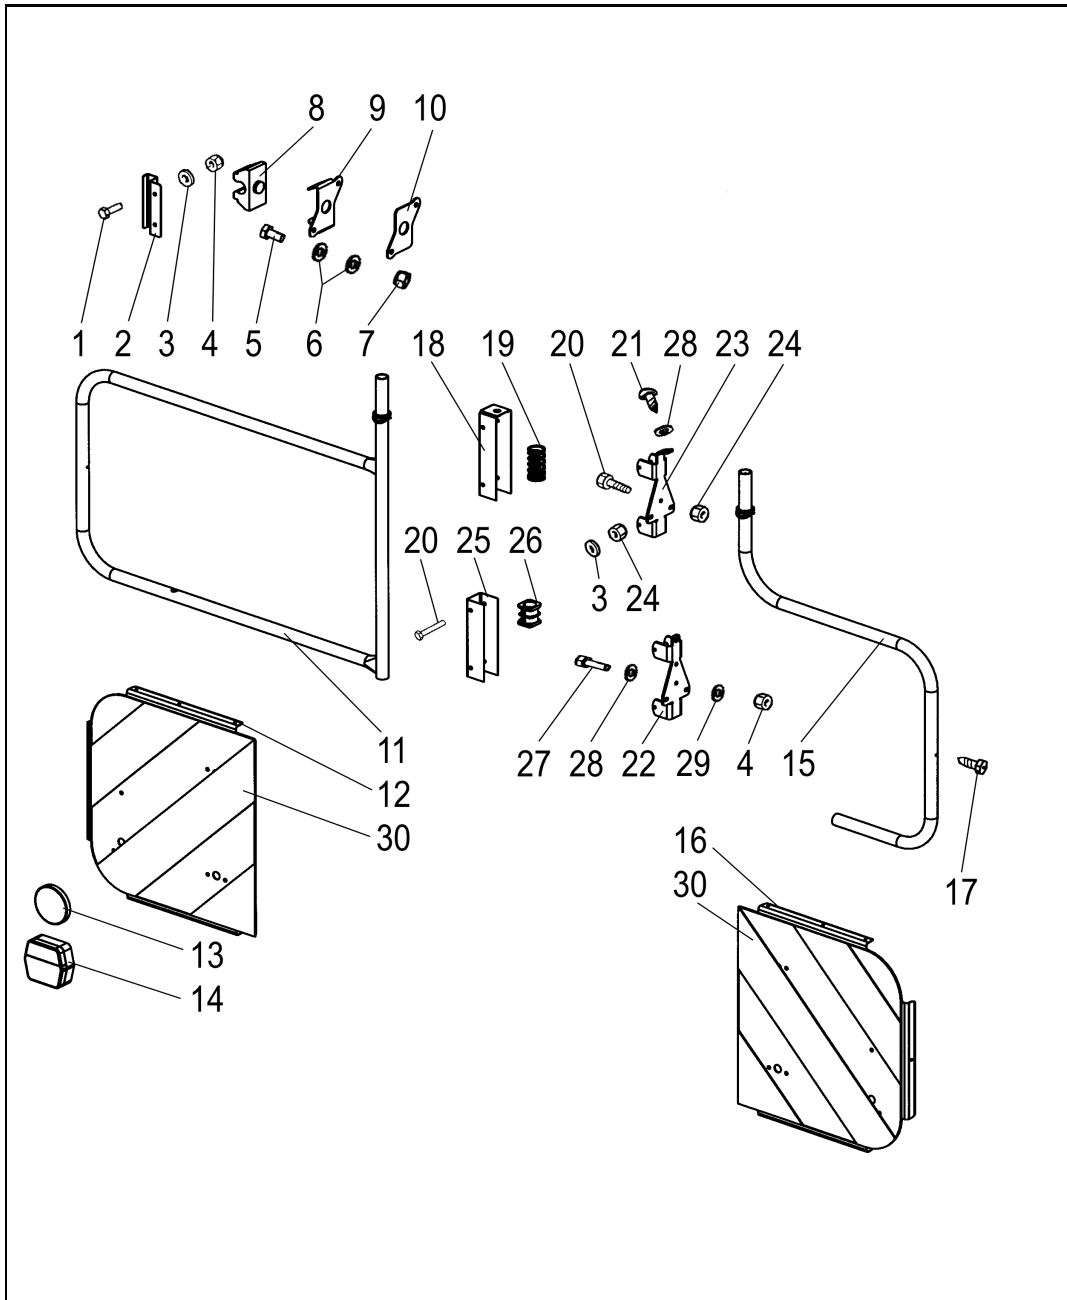

Ylileveysmerkit taka
Överbreddmarkningar

Over width mark
Oberbreitbemerungen

19CD

Signal du largeur arrière

1	6211467	11	Ruuvi	Skruv	Screw	Schraube	Vis
2	R699640	2	Pidin	Hållare	Holder	Halter	Etrier
3	7400029	6	Aluslaatta	Bricka	Washer	Scheibe	Rondelle
4	6593838	13	Lukkomutteri	Låsmutter	Lock nut	Sich. Mutter	Ecrou de serrage
5	6221267	2	Ruuvi	Skruv	Screw	Schraube	Vis
6	7400032	4	Aluslaatta	Bricka	Washer	Scheibe	Rondelle
7	6594038	2	Lukkomutteri	Låsmutter	Lock nut	Sich. Mutter	Ecrou de serrage
8	0633896	1	Teline	Hållare	Holder	Halter	Support
9	R698898	1	Kiinnike	Fäste	Fastening	Halter	Etrier
10	R699639	1	Täytelevy	Fyllplåt	Filling plate	Fütterblech	Plaque
11	R699635	1	Varsi, vasen	Bärarm, vänster	Arm, LH	Arm, Links	Bras, gauche
12	R699643	1	Levy	Plåt	Plate	Blech	Plaque
13	8020235	2	Heijastin	Reflektor	Reflektor	Rückstrahler	Réfecteur
14	8070022	2	Takavalo	Bakljus	Rearlight	Rücklenchte	Feu rouge
15	R699632	1	Varsi, oikea	Bärarm, höger	Arm, RH	Arm, rechts	Bras, droit
16	R699644	1	Levy	Plåt	Plate	Blech	Plaque
17	7266308	2	Levyruuvi	Plåtskruv	Plate screw	Blechschaube	Vis
18	R686598	2	Suoja	Skydd	Guard	Schutz	Protecteur
19	0415250	2	Jousi	Fjäder	Spring	Feder	Ressort
20	6754744	6	Ruuvi	Skruv	Screw	Schraube	Vis
21	7268607	1	Levyruuvi	Plåtskruv	Plate screw	Blechschaube	Vis
22	R699634	2	Kotelo	Hus	Housing	Gehäuse	Carter
23	R700753	1	Kotelo	Hus	Housing	Gehäuse	Carter
24	6593738	6	Mutteri	Mutter	Nut	Mutter	Ecrou
25	R699638	1	Kotelo	Hus	Housing	Gehäuse	Carter
26	0552091	6	Laakeri	Läger	Bearing	Lager	Roulement
27	7001713	2	Ruuvi	Skruv	Screw	Schraube	Vis
28	7400030	19	Aluslaatta	Bricka	Washer	Scheibe	Rondelle
29	7414378	4	Aluslevy	Bricka	Washer	Scheibe	Rondelle
30	0814603	2	Tarra	Dekal	Transfer	Aufkleber	Décalque