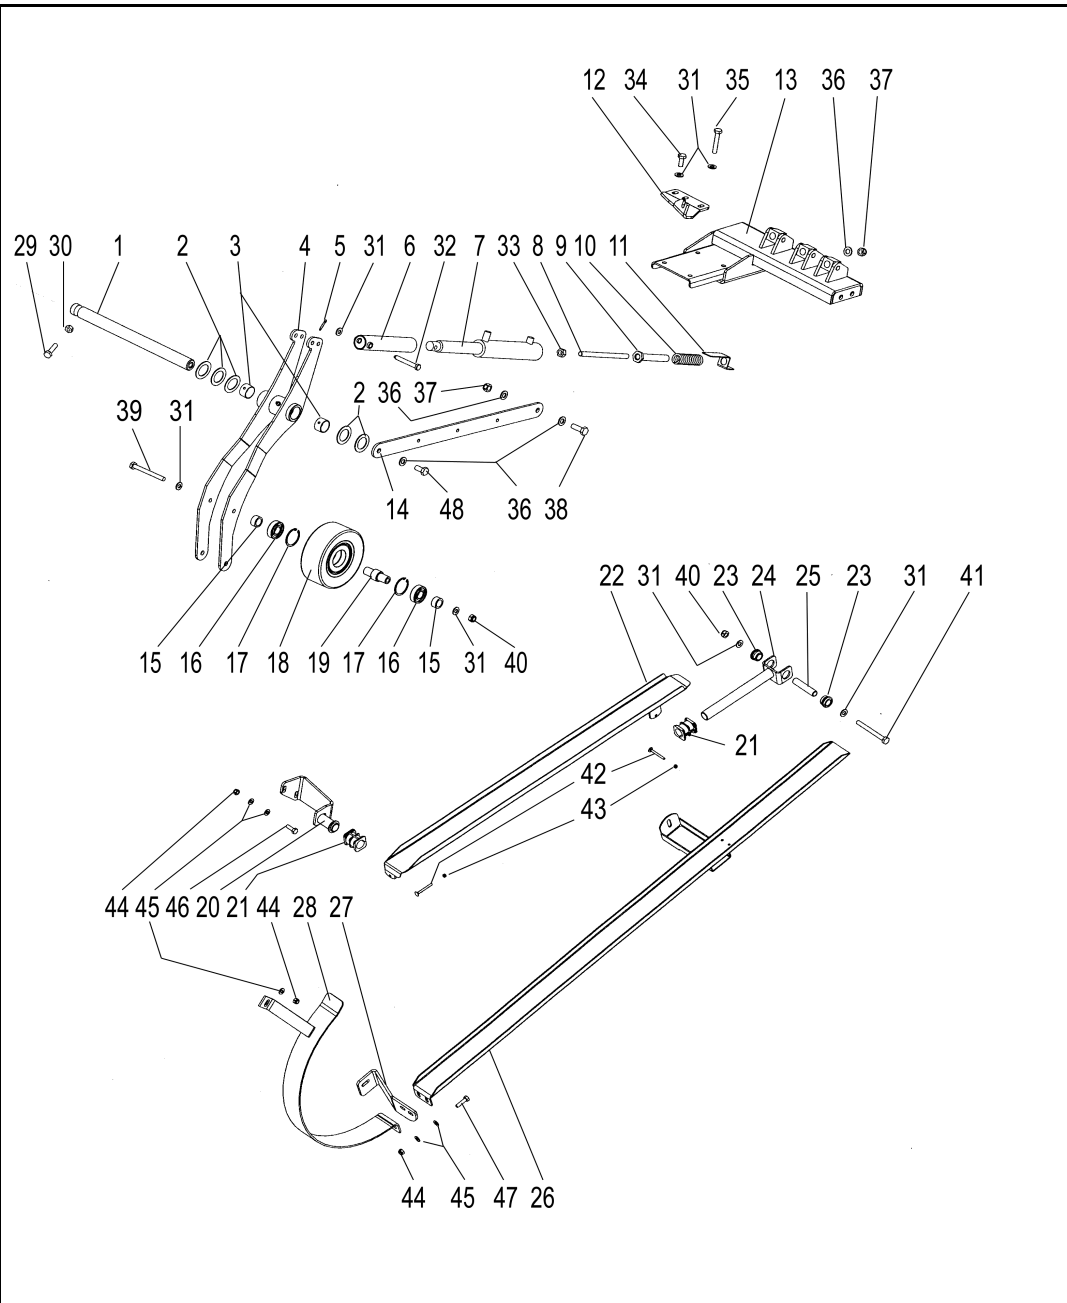

Puimakonekytkin
Tröskverkskoppling

Thresh. mech. clutch
Dreschwerk-Schalter

16AA

Interrupteur

1	R697216	1	Akseli	Axel	Axle	Achse	Arbre
2	R698143	5	Välilevy	Mellanbricka	Washer	Scheibe	Rondelle
3	0553073	2	Holkki	Bussning	Bush	Büchse	Bague
4	R697204	1	Vipu	Spak	Lever	Hebel	Levier
5	7812152	1	Sokka	Sprint	Pin	Stift	Coupille
6	R697227	1	Hajotin	Stoppare	Limit stop	Anschlag	Butoir
7	0424365	1	Sylinteri	Cylinder	Cylinder	Zylinder	Cylindre
8	R697219	1	Tanko	Stång	Rod	Hebel	Tige
9	R663254	1	Kierreholkki	Bussning	Bush	Büchse	Bague
10	0415261	1	Jousi	Fjäder	Spring	Feder	Ressort
11	R699089	1	Mittari	Mätare	Meter	Meter	Mètre
12	R696761	1	Kiinnitin	Fäste	Fastening	Klemme	Etrier
13	R698138	1	Tuki	Stöd	Support	Stütze	Support
14	R697200	1	Tuki	Stöd	Support	Stütze	Support
15	R697224	2	Holkki	Bussning	Bush	Büchse	Bague
16	0502364	2	Laaken	Lager	Bearing	Lager	Roulement
17	7815238	2	Varmistinrengas	Låsring	Circlip	Sicherungsring	Circlip
18	0660004	1	Kiristyspyörä	Spännrulle	Wheel	Riemenspanner	Poulie
19	R697222	1	Akseli	Axel	Shaft	Welle	Arbre
20	R697213	1	Etukannatin	Främre hållare	Front holder	Halter	Support
21	0552091	2	Laakeri	Lager	Bearing	Lager	Roulement
22	R695046	1	Hihnaohjain	Remstyriing	Belt guide	Führung	Guide
23	0552097	2	Laakeriholkki	Lagerholk	Bearing bush	Lagerbüchse	
24	R697238	1	Takakannatin	Bakre hållare	Rear holder	Halter	Support
25	R696774	1	Väliputki	Mellanrör	Pipe	Rohr	Tube
26	R696768	1	Kouru	Hänna	Trough	Hinne	Bati
27	R696773	1	Kiinnike	Fäste	Fastening	Halter	Etrier
28	R696769	1	Kaari	Båge	Bow	Bogen	Courbe
29	6226977	1	Ruuvi	Skruv	Screw	Schraube	Vis
30	6506431	1	Mutteri	Mutter	Nut	Mutter	Ecrou
31	7400033	7	Aluslaatta	Bricka	Washer	Scheibe	Rondelle
32	R697161	1	Tappi	Tapp	Pin	Zapfen	Coupille
33	6506631	1	Mutteri	Mutter	Nut	Mutter	Ecrou
34	6226367	1	Ruuvi	Skruv	Screw	Schraube	Vis
35	6393612	1	Ruuvi	Skruv	Screw	Schraube	Vis
36	7400034	3	Aluslaatta	Bricka	Washer	Scheibe	Rondelle
37	6594238	2	Lukkcomutteri	Låsmutter	Lock nut	Sich. Mutter	Ecrou de serrage
38	6231567	1	Ruuvi	Skruv	Screw	Schraube	Vis
39	6228967	1	Ruuvi	Skruv	Screw	Schraube	Vis
40	6594148	2	Lukkcomutteri	Låsmutter	Lock nut	Sich. Mutter	Ecrou de serrage
41	6228977	1	Ruuvi	Skruv	Screw	Schraube	Vis
42	6754744	2	Ruuvi	Skruv	Screw	Schraube	Vis
43	6593738	2	Mutteri	Mutter	Nut	Mutter	Ecrou
44	6594038	5	Lukkcomutteri	Låsmutter	Lock nut	Sich. Mutter	Ecrou de serrage
45	7400032	9	Aluslaatta	Bricka	Washer	Scheibe	Rondelle
46	6221467	2	Ruuvi	Skruv	Screw	Schraube	Vis
47	6221667	2	Ruuvi	Skruv	Screw	Schraube	Vis
48	6231167	1	Ruuvi	Skruv	Screw	Schraube	Vis