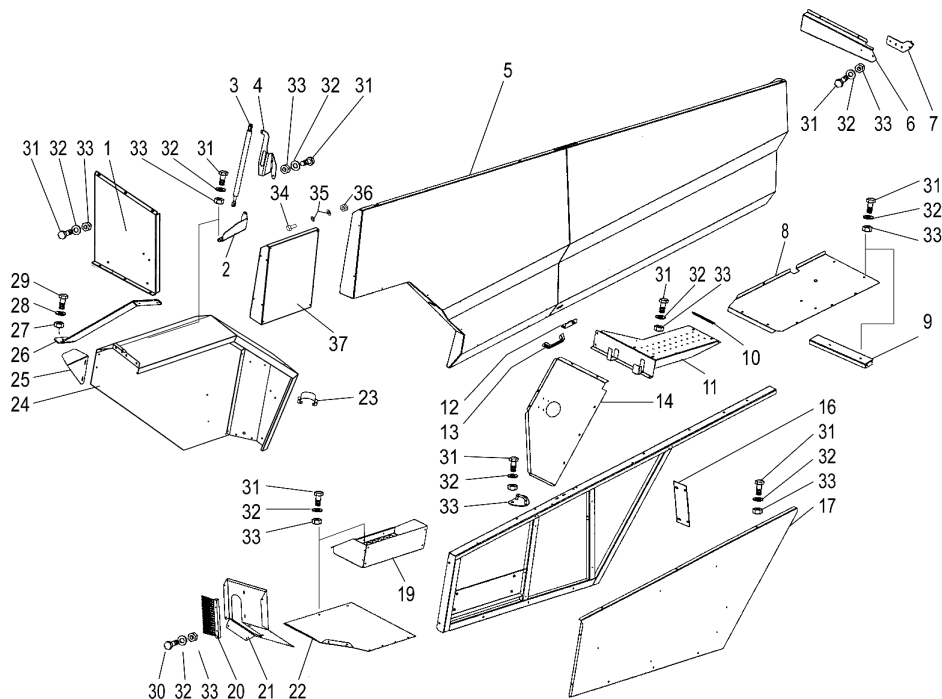

Vasemmat suojat TS  
Skyddar, vänster TS

Guards, LH TS  
Verkleidung, links TS

19AC

Garants, gauche TS

1 R700230	1 Kannatin	Stöd	Support	Stütze	Support
2 R699977	1 Korva	Huvud	Head	Halter	Support
3 0400527	1 Kaasujousi	Gasfjäder	Gasspring	Gasfeder	Ressort à gas
4 R699975	1 Korva	Huvud	Head	Halter	Support
5 R697769	1 Sivusuoja, vas.	Skydd, vä.	Guard, left	Schutz, links	Protecteur, gauche
6 R697770	1 Kannatin, vas.	Hällare, vänster	Holder, left	Halter, links	Etrier, gauche
7 R686190	1 Koukku	Krok	Hook	Haken	Crochet
8 R697759	1 Sivusuoja, vas.	Skydd, vä.	Guard, left	Schutz, links	Protecteur, gauche
9 R697775	1 Tuki	Stöd	Support	Stütze	Support
10 R621499	1 Kiinnitin	Fäste	Fastening	Klemme	Etrier
11 R698868	1 Akkueline	Akkum.ställ.	Battery rack	Socket	Base
12 0450459	1 Lukko	Lås	Lock	Schloss	Serrure
13 0871049	1 Kahva	Handtag	Handle	Griff	Poignée
14 R697757	1 Takasuoja, vas.	Skydd, vä.	Guard, LH	Schutz, links	Protecteur, gauche
15 R697753	1 Runko	Ram	Frame	Rahmen	Bati
16 R697814	1 Tukilevy	Stödplåt	Support plate	Stützscheibe	Rondelle
17 R697755	1 Alasuoja	Skydd	Guard	Schutz	Protecteur
18 R697804	1 Vastakappale	Motstycke	Counterpart	Gegenstück	Contre-pièce
19 R698000	1 Teline	Ställning	Stand	Socket	Support
20 R699485	1 Harja	Borste	Brush	Bürste	Balai
21 R697725	1 Suoja	Skydd	Guard	Schutz	Protecteur
22 R697729	1 Suoja	Skydd	Guard	Schutz	Protecteur
23 R698869	1 Pidin	Hällare	Holder	Halter	Etrier
24 R700220	1 Lokasuoja, vas	Stänkskärm, vä	Mud guard, left	Kotflügel	Garde-boue
25 R699492	1 Hihnasuoja	Remskydd	Belt guard	Schutz	Protecteur
26 R697727	1 Tuki	Stöd	Support	Stütze	Support
27 6594148	1 Lukkomutteri	Låsmutter	Lock nut	Sich. Mutter	Ecrou de serrage
28 7400033	1 Aluslaatta	Bricka	Washer	Scheibe	Rondelle
29 6226167	1 Ruuvi	Skruv	Screw	Schraube	Vis
30 6221667	2 Ruuvi	Skruv	Screw	Schraube	Vis
31 6220867	31 Ruuvi	Skruv	Screw	Schraube	Vis
32 7400032	30 Aluslaatta	Bricka	Washer	Scheibe	Rondelle
33 6594038	30 Lukkomutteri	Låsmutter	Lock nut	Sich. Mutter	Ecrou de serrage
34 6211067	8 Ruuvi	Skruv	Screw	Schraube	Vis
35 7400030	16 Aluslaatta	Bricka	Washer	Scheibe	Rondelle
36 6593838	8 Lukkomutteri	Låsmutter	Lock nut	Sich. Mutter	Ecrou de serrage
37 R700217	1 Jatke	Förlängning	Extension	Verlängerung	Rallonge