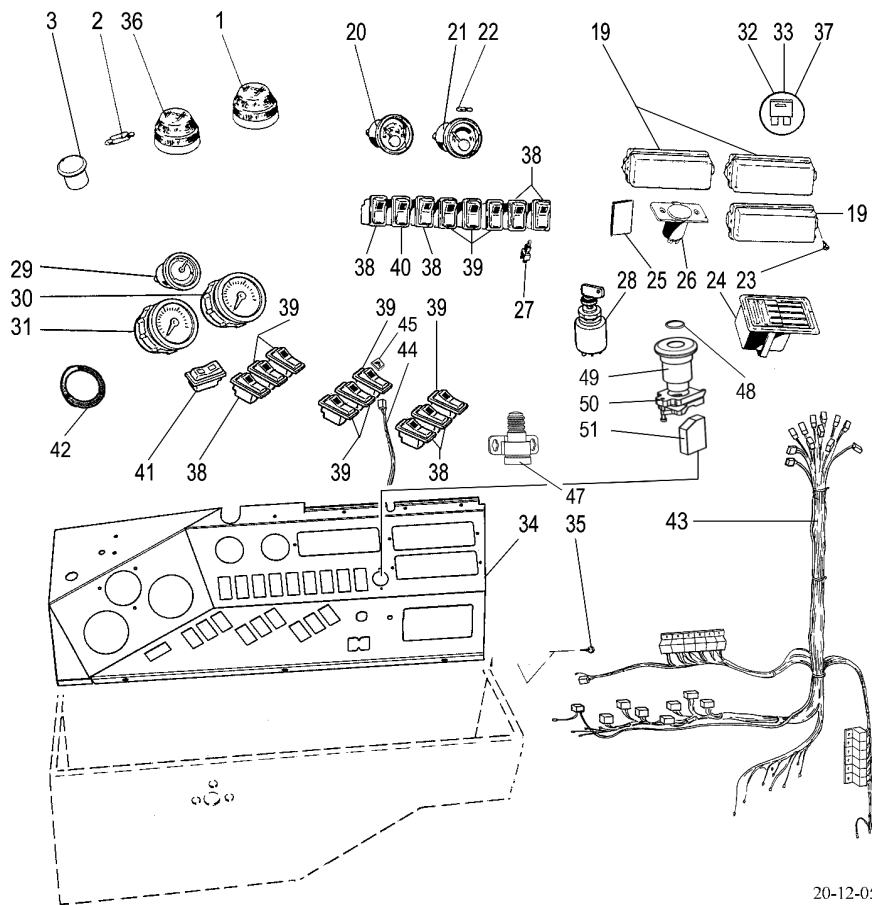

Kojetaulu STD
Instrumentbräde STD

Instrument panel STD
Armaturenbrett STD

Boite de controle STD

14GA

20-12-05