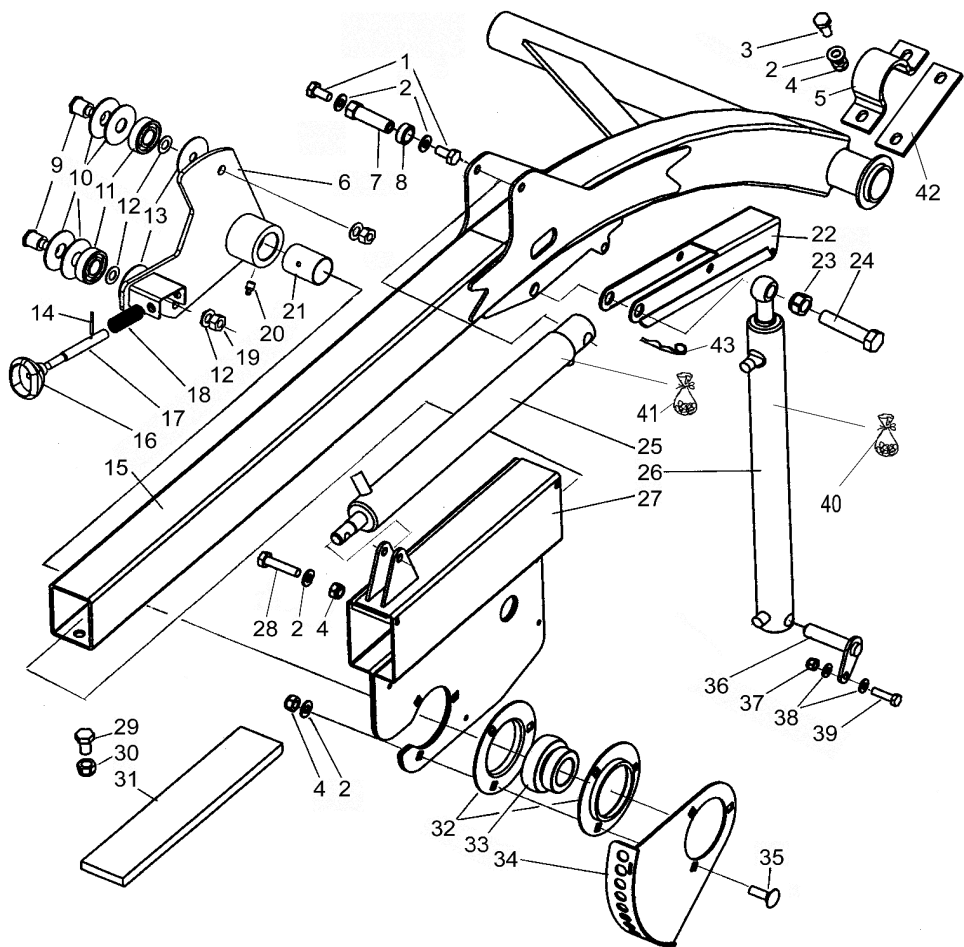

Laonnostokelan aisa, vasen
Kamhaspelns arm, vänster

Reel carrier, left
Haspeltragarme, links

11DA

Bras de rabatteur, gauche

1	6226160	2	Ruuvi	Skruv	Screw	Schraube	Vis	
2	7400033	8	Aluslaatta	Bricka	Washer	Scheibe	Rondelle	
3	6226767	2	Ruuvi	Skruv	Screw	Schraube	Vis	
4	6594148	6	Lukkomutteri	Låsmutter	Lock nut	Sich. Mutter	Ecrou de serrage	
5	R671440	1	Laakeri	Lager	Bearing	Lager	Roulement	
6	R698602	1	Epäkesko	Excenter	Eccentric	Exzenter	Excentrique	
7	R698990	1	Tappi	Tapp	Pin	Zapfen	Goupille	
8	R698997	1	Väliholkki	Distansring	Bush	Büchse	Bague	
9	R596050	2	Akseli	Axel	Shaft	Welle	Arbre	
10	R683448	4	Levy	Plåt	Plate	Blech	Plaque	
11	0502364	2	Laakeri	Lager	Bearing	Lager	Roulement	
12	7414473	4	Jousilaatta	Fjäderbricka	Spring washer	Federscheibe	Plaque	
13	R698606	2	Levy	Bricka	Plate	Blech	Plaque	
14	7414099	1	Jousisokka	Fjädersprint	Spring pin	Spannstift	Coupille	
15	R698959	1	Aisa, vas	Bärarm, vä	Carrier, left			
16	0879942	1	Nuppi	Knopp	Knob	Knopf	Poignee	
17	R698607	1	Tappi	Tapp	Pin	Zapfen	Goupille	
18	0415255	1	Jousi	Fjäder	Spring	Feder	Ressort	
19	6506634	2	Mutteri	Mutter	Nut	Mutter	Ecrou	
20	0252420	1	Nippa	Smörjnippl	Nipple	Nippel	Graisseur	
21	0553074	1	Hölkki	Bussning	Bush	Büchse	Bague	
22	R698982	1	Tuki	Stöd	Support	Stütze	Support	
23	6594438	1	Mutteri	Mutter	Nut	Mutter	Ecrou	
24	6242560	1	Ruuvi	Skruv	Screw	Schraube	Vis	
25	0424348	1	Sylinteri	Cylinder	Cylinder	Zylinder	Cylindre	
26	0424346	1	Sylinteri	Cylinder	Cylinder	Zylinder	Cylindre	
27	R698955	1	Aisakotelo, vas	Lagerhus, vä	Bearing box, left			
28	6227177	1	Ruuvi	Skruv	Screw	Schraube	Vis	
29	6230927	1	Ruuvi	Skruv	Screw	Schraube	Vis	
30	6594238	1	Lukkomutteri	Låsmutter	Lock nut	Sich. Mutter	Ecrou de serrage	
31	9698973	1	Liukulaatta	Glidplatta	Slide plate	Blech	Plaque	
32	0569323	2	Laippa	Fläns	Flange	Flansch	Flasque	
33	0511335	1	Laakeri	Lager	Bearing	Lager	Roulement	
34	R698608	→ 660093	1	Säätölevy	Reglerplåt	Adj. plate	Verstell.blech	Plaque de réglage
34	R698680	→ 660094	1	Säätölevy	Reglerplåt	Adj. plate	Verstell.blech	Plaque de réglage
35	6763744	3	Lukkoruuvi	Låsskruv	Lock screw	Sich. Schraube	Vis de serrage	
36	R698984	1	Tappi	Tapp	Pin	Zapfen	Goupille	
37	6594048	1	Lukkomutteri	Låsmutter	Lock nut	Sich. Mutter	Ecrou de serrage	
38	7400032	1	Aluslaatta	Bricka	Washer	Scheibe	Rondelle	
39	6221667	1	Ruuvi	Skruv	Screw	Schraube	Vis	
40	0482551	→ P7104	1	Tiivistesarja	Tätning serie	Packing series	Dichtungserie	Joints jeu
40	0482342	→ P7013	1	Tiivistesarja	Tätning serie	Packing series	Dichtungserie	Joints jeu
41	0482553	→ P7104	1	Tiivistesarja	Tätning serie	Packing series	Dichtungserie	Joints jeu
41	0482344	→ P7013	1	Tiivistesarja	Tätning serie	Packing series	Dichtungserie	Joints jeu
42	R700489	→ 660094	1	Lukituslevy	Låsplåt	Arretierungsblech	Plaque d'arret	
43	7812424	→ 660094	1	Sokka	Sprint	Pin	Stift	Coupille