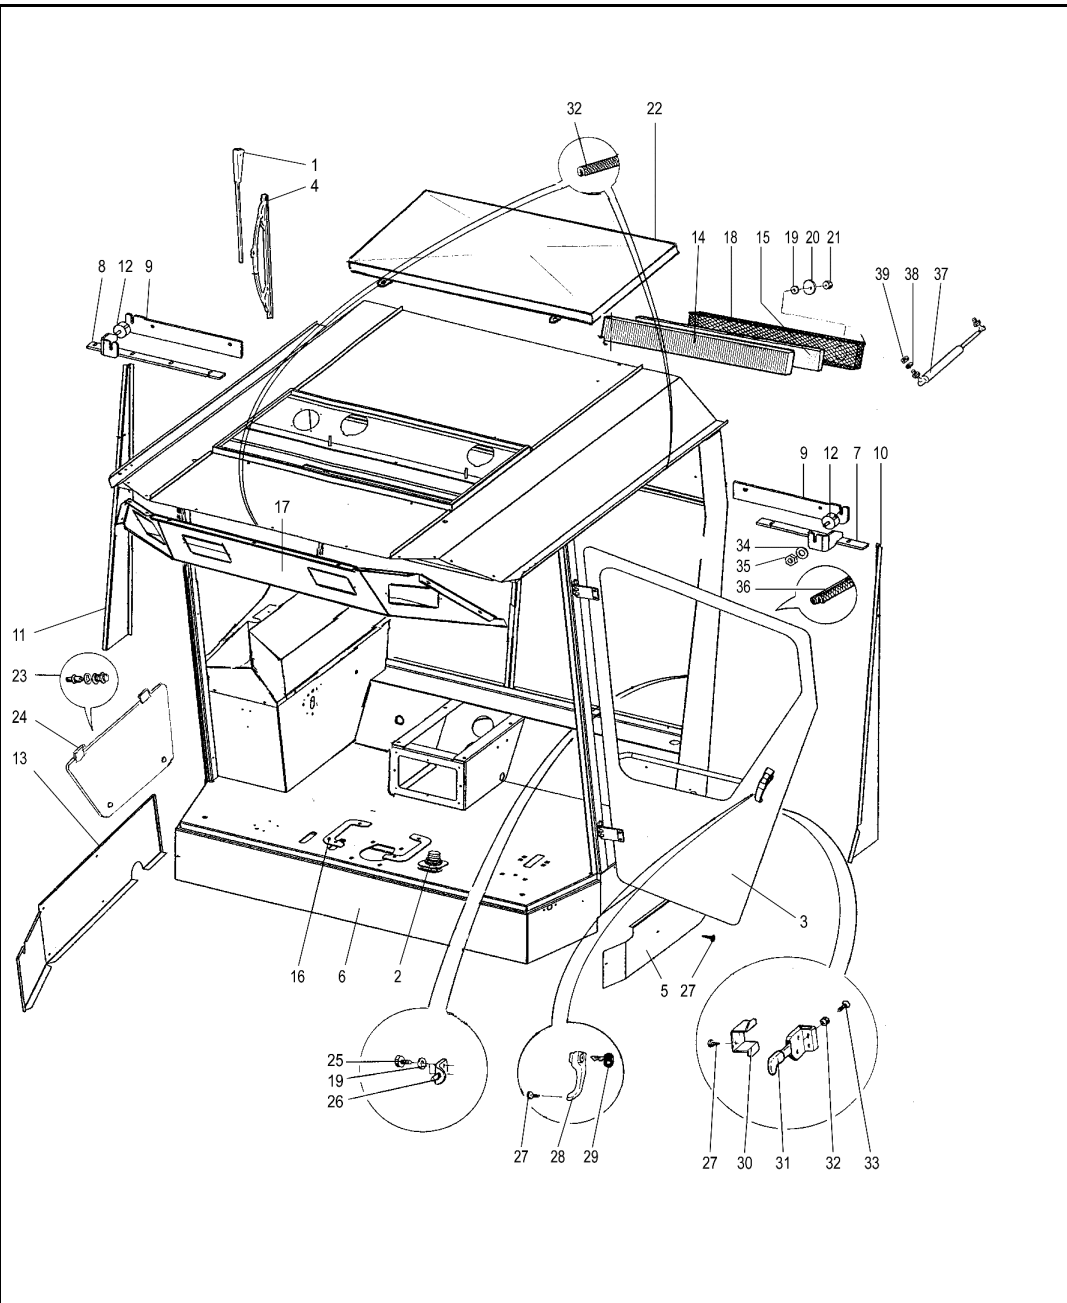

1	0498892	1	Varsi	Arm	Arm	Arm	Bras
2	8031971	1	Kytkin	Koppling	Clutch	Kupplung	Ressort
3	R685188	1	Ovi	Dör	Door	Tür	Porte
4	0498893	1	Sulka	Tarkarblad	Wiperblade	Wischblatt	
5	R686611	1	Suojus	Skydd	Guard	Schutz	Protecteur
6	R696961	1	Hytti	Hytt	Cabin	Kabine	Cabine
7	R697389	1	Kiinnitin,vas	Hällare,vä	Holder,left	Halter, links	Etrier, gauche
8	R697391	1	Kiinnitin, oik.	Hällare, höger	Holder, right	Halter, rechts	Etrier, droit
9	R697393	2	Kiinnitin	Fäste	Fastening	Klemme	Etrier
10	R697396	1	Peitelevy	Täckplåt	Cover plate	Blech	Plaque
11	R697397	1	Peitelevy	Täckplåt	Cover plate	Blech	Plaque
12	0633875	2	Eristin	Isolator	Insulator	Isolator	Isolateur
13	R698219	1	Suojus	Skydd	Guard	Schutz	Protecteur
14	0492387	1	Suodatin	Filter	Filter	Filter	Filtere
15	0665003	1	Suodatin	Filter	Filter	Filter	Filtere
16	R699614	2	Peitelevy	Täckplåt	Cover plate	Blech	Plaque
17	R696979	1	Valopaneeli	Ljuspanel	Light panel	Licht Paneel	
18	R668978	1	Kotelo	Ram	Frame	Rahmen	Corps du filtre
19	7414465	3	Jousilaatta	Fjäderbricka	Spring washer	Federscheibe	
20	R593586	1	Salpa	Regel	Bolt	Riegel	Verrou
21	6593838	3	Lukkomutteri	Låsmutter	Lock nut	Sich. Mutter	Ecrou de serrage
22	R685832	1	Kansi	Lock	Cover	Deckel	Couvercle
23	0871001	1	Kiinnitin	Klämma	Clamp	Klemme	Etrier
24	R671408	1	Kansi	Lock	Cover	Blech	Plaque
24	R699818	1	Kansi	Lock	Cover	Deckel	Couvercle
25	6211467	1	Huuvi	Skruv	Screw	Schraube	Vis
26	R685873	1	Vastakappale	Moistykke	Counterpart	Gegenstück	Contre-piece
27	7266502	3	Levyruuvi	Plåtskruv	Plate screw	Blechschrabe	Vis
28	0871046	1	Kahva	Handtag	Handle	Griff	Poignée
29	0871028	1	Avain	Nyckel	Key	Schlüssel	Cléf
30	R685896	1	Suojus	Skydd	Guard	Schutz	Protecteur
31	0871047	1	Lukko	Lås	Lock	Schloss	Serrure
32	0633961	1	Reunalista	List	List	Leiste	Moulure
33	6069514	2	Ruuvi	Skruv	Screw	Schraube	Vis
34	7400033	2	Aluslaatta	Bricka	Washer	Scheibe	Rondelle
35	6594148	2	Lukkomutteri	Låsmutter	Lock nut	Sich. Mutter	Ecrou de serrage
36	0633964	1	Tiiviste	Tätning	Packing	Dichtung	Joint
37	0400522	1	Kaasuujousi	Gasfjäder	Gasspring	Gasfeder	Ressort à gas
38	7400032	1	Aluslaatta	Bricka	Washer	Scheibe	Rondelle
39	6594038	1	Lukkomutteri	Låsmutter	Lock nut	Sich. Mutter	Ecrou de serrage