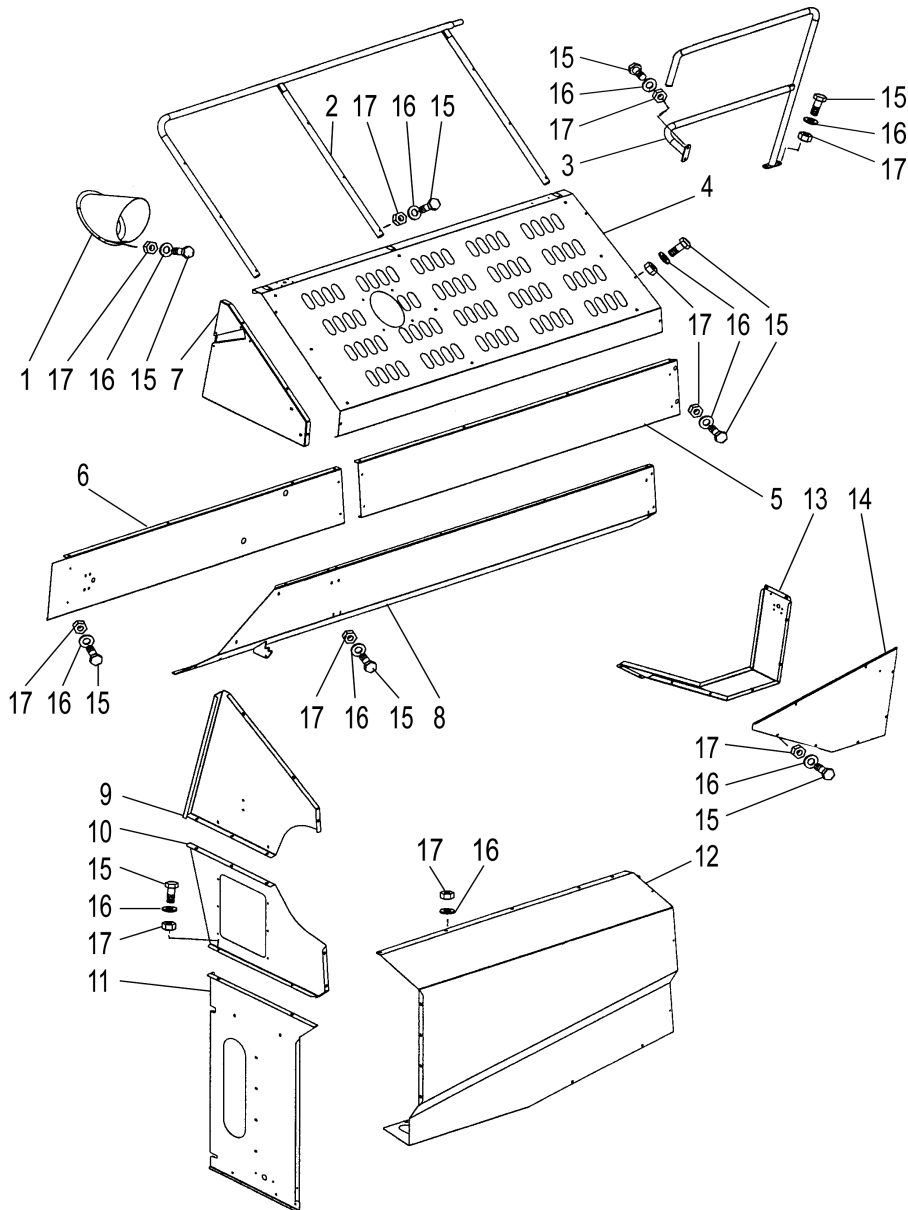

Moott. ja silpp. suojat pitkät kohlimet
Skyddar, motorn och hack förlängda skakarna

Guards, engine and straw cutter, extended walkers

19AE

Protecteur de moteur et hache-paille

1	R697995	1	Jatke	Förlängning	Extension	Verlängerung	Rallonge
2	R698067	1	Kaide	Ram	Rail	Geländer	Rampe
3	R697834	1	Kaide	Ram	Rail	Geländer	Rampe
4	R697766	1	Suoja	Skydd	Guard	Schutz	Protecteur
5	R698075	1	Peitelevy	Täckplåt	Cover plate	Blech	Plaque
6	R698074	1	Peitelevy	Täckplåt	Cover plate	Blech	Plaque
7	R698554	1	Päätylevy	Andplåt	End.plate	Endplatte	Plaque
8	R697769	1	Sivusuoja, vas.	Skydd, vä.	Guard, left	Schutz, links	Protecteur, gauche
9	R697765	1	Suoja	Skydd	Guard	Schutz	Protecteur
10	R702143	1	Suoja	Skydd	Guard	Schutz	Protecteur
11	R702141	1	Päätylevy	Andplåt	End.plate	Endplatte	Plaque
12	R701746	1	Silppurisuoja	Hacken skydd	Straw cutter guard	Häcksler Schutz	Protect. de hache-p.
13	R697823	1	Suoja	Skydd	Guard	Schutz	Protecteur
14	R697821	1	Kansi	Lock	Cover	Deckel	Couvercle
15	6220867	36	Ruuvi	Skruv	Screw	Schraube	Vis
16	7400032	41	Aluslaatta	Bricka	Washer	Scheibe	Rondelle
17	6594038	41	Lukkomutteri	Låsmutter	Lock nut	Sich. Mutter	Ecrou de serrage