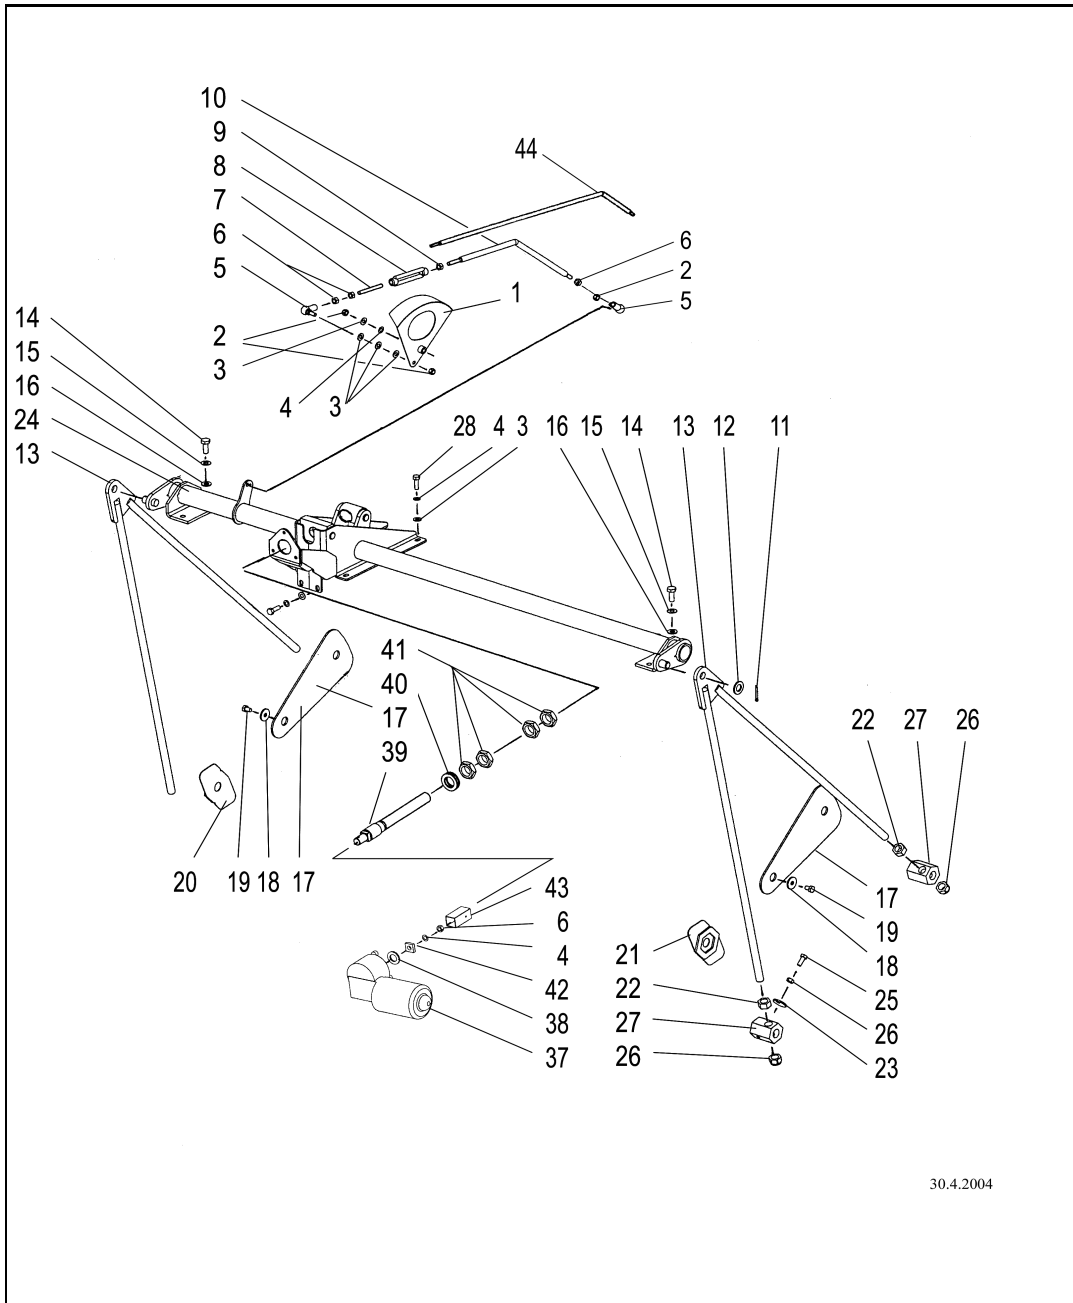

Varstasillan säätö, sähk.
Slagskons regl. elektr

Concave setting, electr.
Dreschkorb regel, elektr.

12CB

Contra batterie, dispositif, elektr.

30.4.2004

1 R699605	1 Osotinrunko	Visarram	Index frame	Anzeigerrahmen	
2 6594038	2 Lukkomutteri	Låsmutter	Lock nut	Sich. Mutter	Ecrou de serrage
3 7400032	3 Bricka	Bricka	Washer	Scheibe	Rondelle
4 7414469	8 Jousilaatta	Fjäderbricka	Spring washer	Federscheibe	
5 0450497	2 Pallonivel	Kulled	Joint	Gelenk	Rotule
6 6506234	7 Mutteri	Mutter	Nut	Mutter	Ecrou
7 R699177	1 Tanko	Stång	Rod	Hebel	Tige
8 0679003	1 Ruuvi	Skruv	Screw	Schraube	Vis
9 6595434	1 Mutteri, vas. k.	Mutter, v.h.	Nut, l.h.	Mutter, l.h.	Ecrou, m.g.
10 R699176	1 Välitanko	Mellanstång	Interm.lever	Stange	Tige
11 7812160	2 Saksisokka	Saxpinne	Split pin	Splint	Goupille fendue
12 7400036	2 Aluslaatta	Bricka	Washer	Scheibe	Rondelle
13 R680538	2 Kannatinvartaat	Stöd	Support	Stütze	Support
14 6226367	4 Ruuvi	Skruv	Screw	Schraube	Vis
15 7414471	4 Jousilaatta	Fjäderbricka	Spring washer	Federscheibe	
16 7400033	4 Aluslaatta	Bricka	Washer	Scheibe	Rondelle
17 R696288	2 Säätölevy	Reglerplåt	Adj.plate	Verstell.blech	Plaque de réglage
17 R701311	2 Säätölevy	Reglerplåt	Adj.plate	Verstell.blech	Plaque de réglage
18 7412057	2 Aluslaatta	Bricka	Washer	Scheibe	Rondelle
19 6220467	2 Ruuvi	Skruv	Screw	Schraube	Vis
20 R696287	1 Tiiviste, oik.	Tätning, hö.	Packing, r.	Dichtung, rechts	Joint, droit
21 R696286	1 Tiiviste, vas.	Tätning, vä.	Packing, l.	Dichtung, l.	Joint, gauche
22 6507034	4 Mutteri	Mutter	Nut	Mutter	Ecrou
23 R699393	2 Epäkesko	Excenter	Eccentric	Exzenter	Excentrique
24 R698242	1 Säätöakseli	Justeraxel	Adj. shaft	Welle	Arbre de réglage
25 6221267	4 Ruuvi	Skruv	Screw	Schraube	Vis
26 6594438	4 Mutteri	Mutter	Nut	Mutter	Ecrou
27 R680544	4 Kannatinholkki	Holk	Bush	Büchse	Bague
28 6221467	6 Ruuvi	Skruv	Screw	Schraube	Vis
37 8031932	1 Moottori	Motor	Engine	Motor	Moteur
38 7414013	1 Aluslaatta	Bricka	Washer	Scheibe	Rondelle
39 R698246	1 Säätöruuvi	Justerskruv	Adj. screw	Schraube	Vis de réglage
40 0505006	1 Laakeri	Lager	Bearing	Lager	Roulement
41 6522130	4 Mutteri	Mutter	Nut	Mutter	Ecrou
42 R669278	1 Vääntiö	Vridmutter	Capstan	Mitnehmer	Toc
43 R697581	1 Holkki	Bussning	Bush	Büchse	Bague
44 R701382	1 Välitanko	Mellanstång	Interm.lever	Stange	Tige

Päivitys 30-4-04

Updated 30-4-04

SR3045 ... SR3085

0815108

2/06