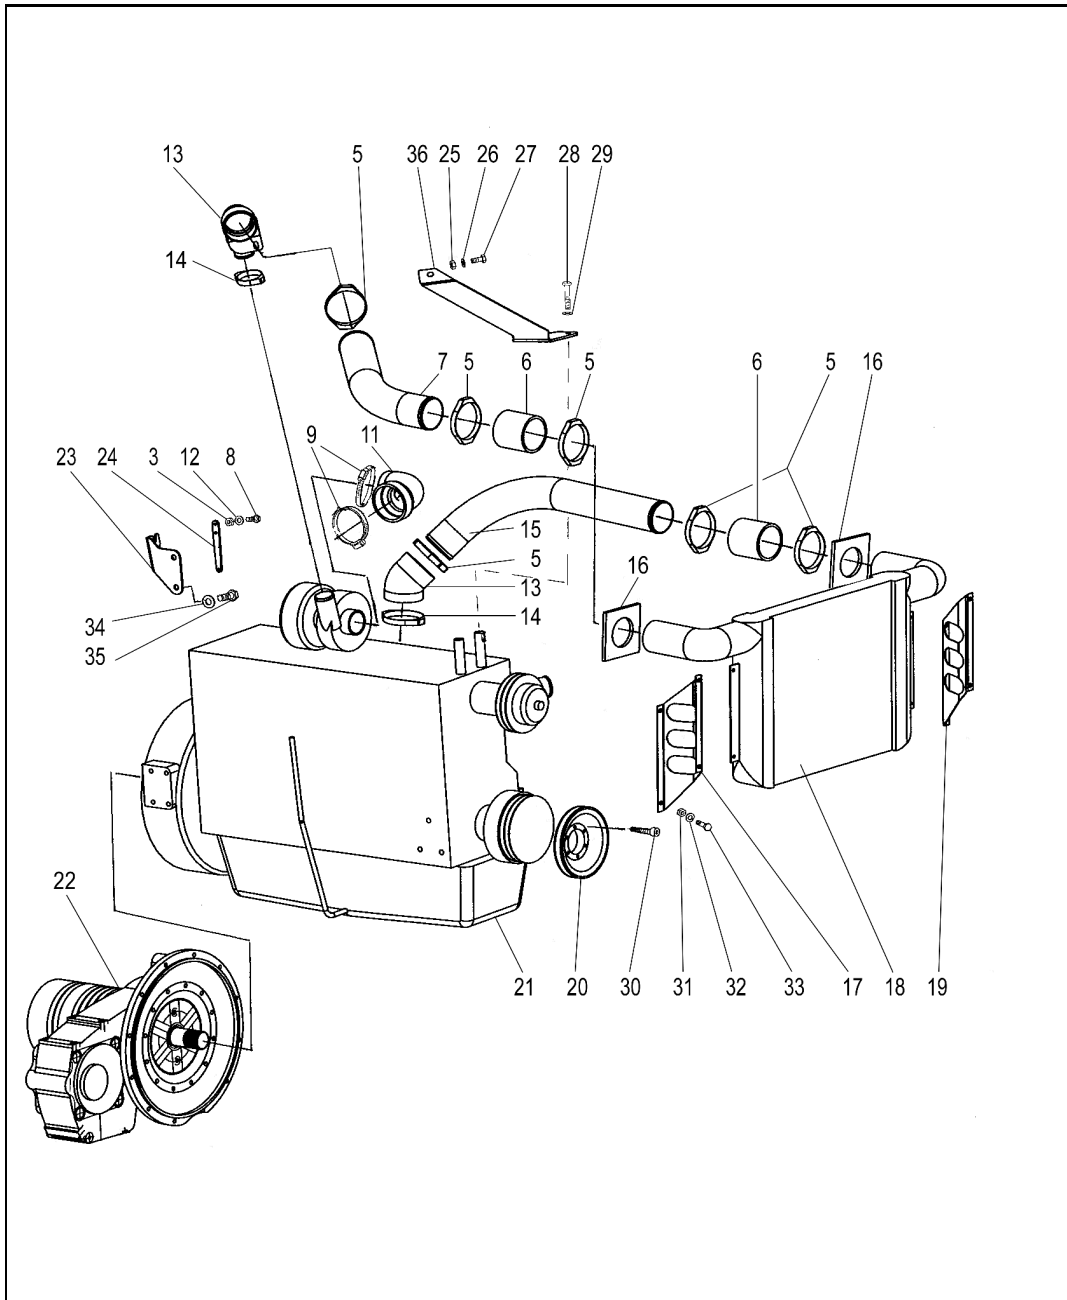

Moottori 200 66 ETA
Motorn 200 66 ETA

Engine 200 66 ETA
Motor 200 66 ETA

15CD

Moteur 200 66 ETA

3 6593838	1 Lukkomutteri	Låsmutter	Lock nut	Sich. Mutter	Ecrou de serrage
5 0629136	6 Kiristin	Slangklämma	Clamp	Klemme	Collier
6 0621115	1 Putki	Rör	Pipe	Rohr	Tube
7 9700394	1 Putki	Rör	Pipe	Rohr	Tube
8 6211467	1 Ruuvi	Skruv	Screw	Schraube	Vis
9 0629072	1 Kiristin	Klämma	Clamp	Klemme	Collier
11 0493715	1 Letku	Slang	Hose	Schlauch	Tuyau
12 7414255	1 Jousialuslaatta	Fjäderbricka	Spring washer	Blech	Plaque
13 0621116	2 Putki	Rör	Pipe	Rohr	Tube
14 0629134	2 Kiristin	Slangklämma	Clamp	Klemme	Collier
15 9697105	1 Putki	Rör	Pipe	Rohr	Tube
16 9687902	2 Tiiviste	Tätning	Packing	Dichtung	Joint
17 R697547	1 Kiinnitin	Fäste	Fastening	Klemme	Etrier
18 0493637	1 Jäähdytin	Kylare	Cooler	Kühlare	Radiateur
19 R697548	1 Kiinnitin	Fäste	Fastening	Klemme	Etrier
20 R694540	1 Hihnapyörä	Remskiva	Pulley	Riemenscheibe	Poulie
21 0493781	1 60849 66 ETA	60849 66 ETA	60849 66 ETA	60849 66 ETA	60849 66 ETA
22 0424352	1 Moott. perävaihte	Fördelnings växel	Transfer gear box	Verteiler Getriebe	Vitesse de moteur
23 R697302	1 Tuki	Stöd	Support	Stütze	Support
24 R697301	1 Vipu	Spak	Lever	Hebel	Levier
25 6594148	1 Lukkomutteri	Låsmutter	Lock nut	Sich. Mutter	Ecrou de serrage
26 7400033	1 Aluslaatta	Bricka	Washer	Scheibe	Rondelle
27 6226167	1 Ruuvi	Skruv	Screw	Schraube	Vis
28 6231767	2 Ruuvi	Skruv	Screw	Schraube	Vis
29 7414473	2 Jousilaatta	Fjäderbricka	Spring washer	Federscheibe	
30 7002523	6 Ruuvi	Skruv	Screw	Schraube	Vis
31 6594038	8 Lukkomutteri	Låsmutter	Lock nut	Sich. Mutter	Ecrou de serrage
32 7400032	8 Aluslaatta	Bricka	Washer	Scheibe	Rondelle
33 6221267	8 Ruuvi	Skruv	Screw	Schraube	Vis
34 7414475	2 Jousilaatta	Fjäderbricka	Spring washer	Federscheibe	
35 6235987	2 Ruuvi	Skruv	Screw	Schraube	Vis
36 R697110	1 Tuki	Stöd	Support	Stütze	Support