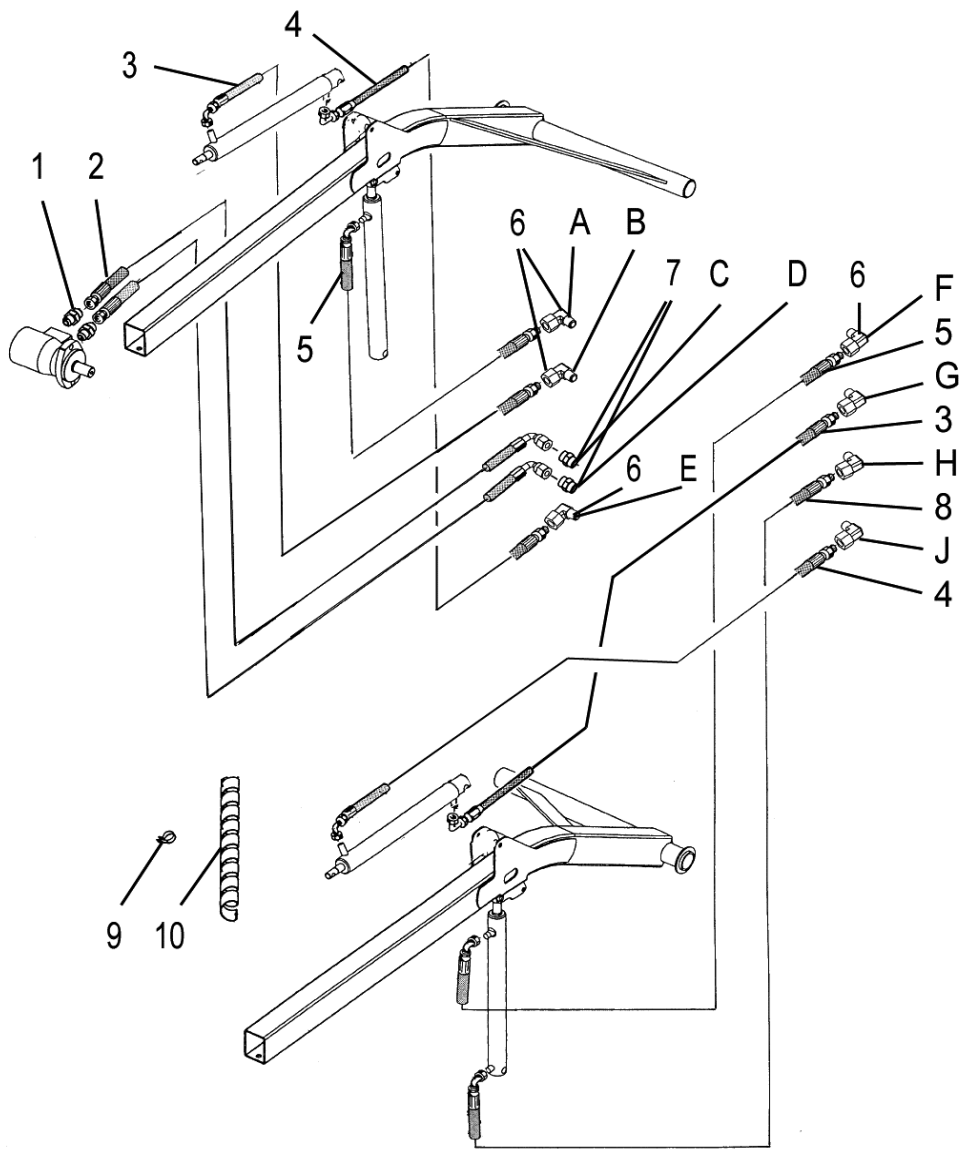

Laonnostokelan letkut
Kamhaspelns slangar

Reel hoses
Haspel Schlauch

18AA

Tuyau de rabatteur

1	0499689	2	Liitin	Förbindning	Fitting	Verschraubung	Raccord
2	0620555	2	Letku	Slang	Hose	Schlauch	Tuyau
3	0620552	2	Letku	Slang	Hose	Schlauch	Tuyau
4	0620553	2	Letku	Slang	Hose	Schlauch	Tuyau
5	0620551	2	Letku	Slang	Hose	Schlauch	Tuyau
6	0620444	7	Liitin	Förbindning	Fitting	Verschraubung	Raccord
7	0620476	2	Liitin	Förbindning	Fitting	Verschraubung	Raccord
8	0620554	1	Letku	Slang	Hose	Schlauch	Tuyau
9	0629098	1	Side	Klämma	Clamp	Klemme	Collier
10	R700500	1	Suojaspiraali	Skydds spiral	Cover spiral	Schutz spirale	Protecteur