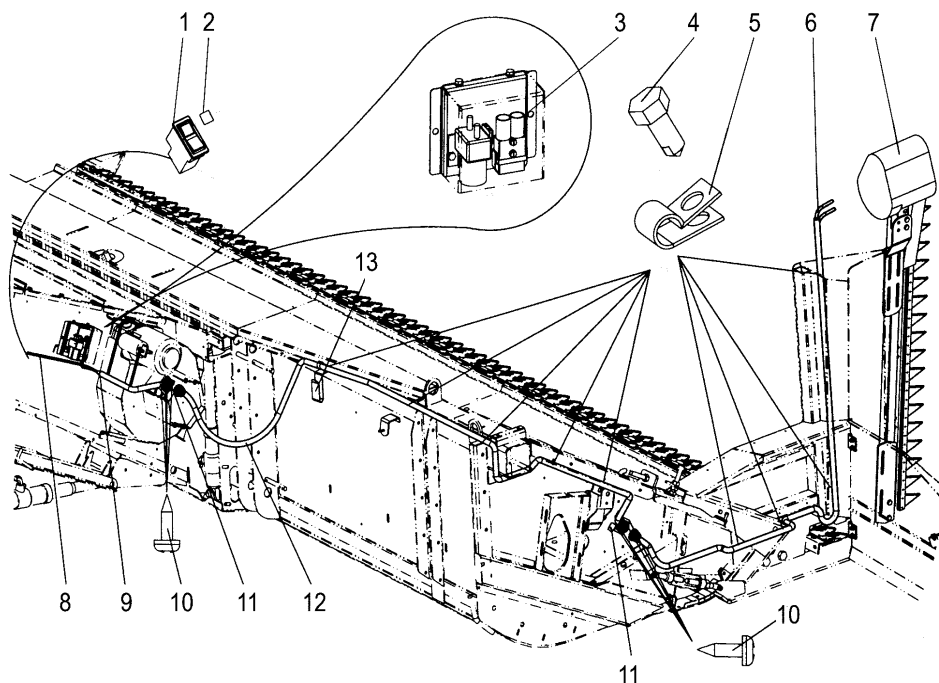

1	8095701	1	Kytkin	Brytare	Switch	Schalter	Commutateur
2	8095825	1	Symboli pystyterä	Symbol vertikal kniv	Symbol vertical knife	Symbol vertikal Mess	Symbole lame de ver
3	R705156	2	Venttiili	Ventil	Valve	Ventil	Souppape
4	7268640	9	Ruuvi	Skruv	Screw	Schraube	Vis
5	0629093	9	Pidin	Hällare	Holder	Halter	Support
6	9705289	1	Johdin kp.	Kabel kompl.	Cable kitt	Kabel mont.	Cable assemb
7	0493091	1	Pystyterä, oikea	Vertikal kniv, höger	Vertical knife, RH	Vertikal Messer, rech	Lame de vertical, dro
8	9705292	1	Johdin kp.	Kabel kompl.	Cable kitt	Kabel mont.	Cable assemb
9	9705291	1	Johdin kp.	Kabel kompl.	Cable kitt	Kabel mont.	Cable assemb
10	7262308	9	Levyruuvi	Plåtskruv	Plate screw	Blechschrabe	Vis
11	R705175	1	Pidin	Hällare	Holder	Halter	Etrier
12	9705290	1	Johdin kp.	Kabel kompl.	Cable kitt	Kabel mont.	Cable assemb
13	R701919	1	Kannatin	Hällare	Holder	Halter	Support