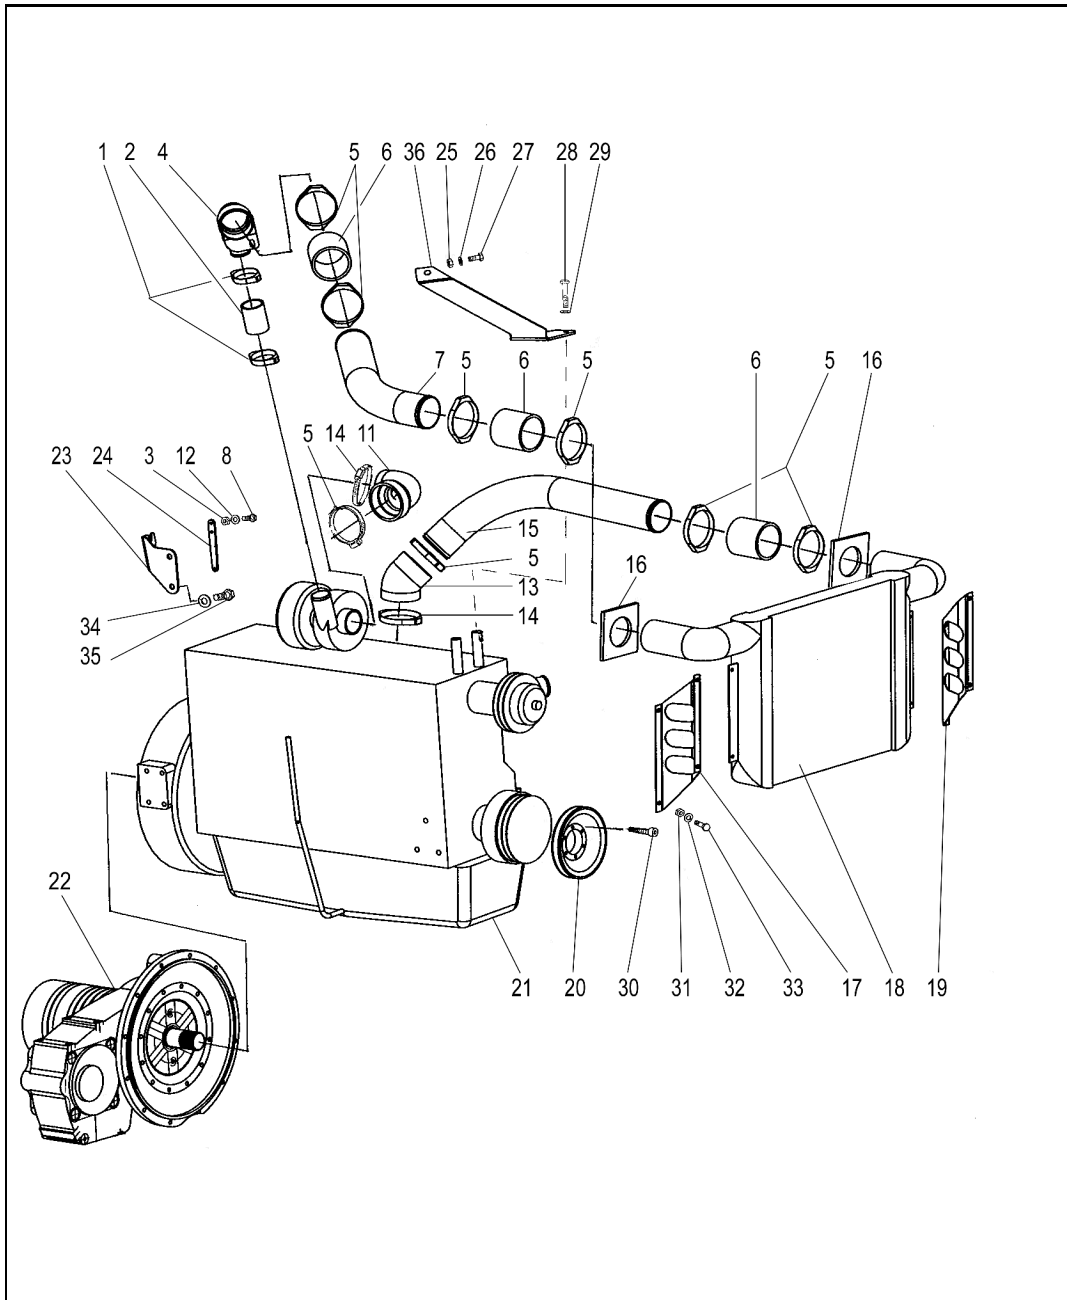

Moottori 200 620 DS
Motorn 200 620 DS

Engine 200 620 DS
Motor 200 620 DS

15CH

Moteur 200 620 DS

1	0629130	2	Kirstin	Slangklämma	Clamp	Klemme	Collier
2	0621114	1	Putki	Rör	Pipe	Rohr	Tube
3	6593838	1	Lukkomutteri	Låsmutter	Lock nut	Sich. Mutter	Ecrou de serrage
4	R697106	1	Putki	Rör	Pipe	Rohr	Tube
5	0629136	7	Kirstin	Slangklämma	Clamp	Klemme	Collier
6	0621115	3	Putki	Rör	Pipe	Rohr	Tube
7	9697104	1	Putki	Rör	Pipe	Rohr	Tube
8	6211467	1	Ruuvi	Skruv	Screw	Schraube	Vis
11	0621113	1	Putki	Rör	Pipe	Rohr	Tube
12	7414255	1	Jousialuslaatta	Fjäderbricka	Spring washer	Blech	Plaque
13	0621116	1	Putki	Rör	Pipe	Rohr	Tube
14	0629134	1	Kirstin	Slangklämma	Clamp	Klemme	Collier
15	9697105	1	Putki	Rör	Pipe	Rohr	Tube
16	9687902	2	Tiiviste	Tätning	Packing	Dichtung	Joint
17	R697547	1	Kiinnitin	Fäste	Fastening	Klemme	Etrier
18	0493637	1	Jäähdytin	Kylare	Cooler	Kühlare	Radiateur
19	R697548	1	Kiinnitin	Fäste	Fastening	Klemme	Etrier
20	R694540	1	Hihnapyörä	Remskiva	Pulley	Riemenscheibe	Poulie
21	0493792	1	60973 620 DS	60973 620 DS	60973 620 DS	60973 620 DS	60973 620 DS
22	0424352	1	Moott. perävaihde	Fördelnings växel	Transfer gear box	Verteiler Getriebe	Vitesse de moteur
23	R697302	1	Tuki	Stöd	Support	Stütze	Support
24	R697301	1	Vipu	Spak	Lever	Hebel	Levier
25	6594148	1	Lukkomutteri	Låsmutter	Lock nut	Sich. Mutter	Ecrou de serrage
26	7400033	1	Aluslaatta	Bricka	Washer	Scheibe	Rondelle
27	6226167	1	Ruuvi	Skruv	Screw	Schraube	Vis
28	6231767	2	Ruuvi	Skruv	Screw	Schraube	Vis
29	7414473	2	Jousilaatta	Fjäderbricka	Spring washer	Federscheibe	
30	7002523	6	Ruuvi	Skruv	Screw	Schraube	Vis
31	6594038	8	Lukkomutteri	Låsmutter	Lock nut	Sich. Mutter	Ecrou de serrage
32	7400032	8	Aluslaatta	Bricka	Washer	Scheibe	Rondelle
33	6221267	8	Ruuvi	Skruv	Screw	Schraube	Vis
34	7414475	2	Jousilaatta	Fjäderbricka	Spring washer	Federscheibe	
35	6235987	2	Ruuvi	Skruv	Screw	Schraube	Vis
36	R697110	1	Tuki	Stöd	Support	Stütze	Support