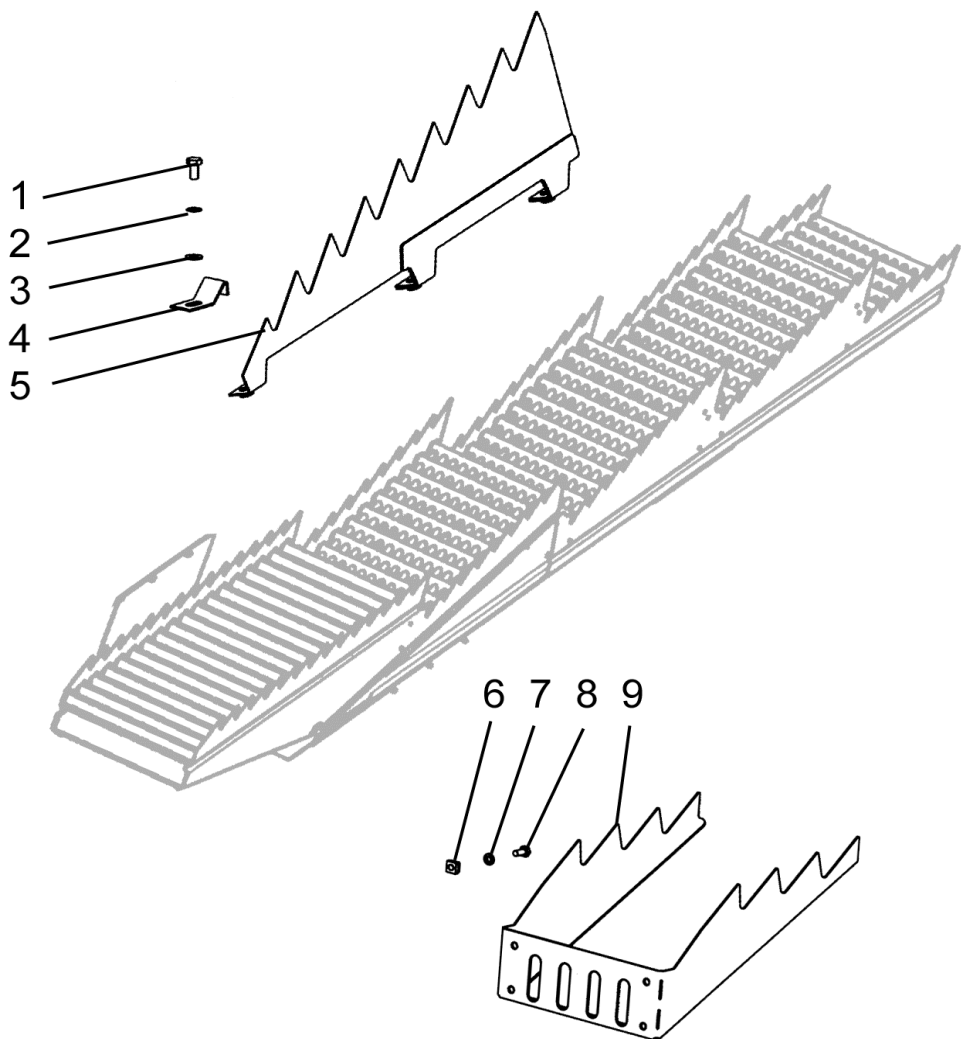

Pöyhinlevyt
Stråyttare

Straw blender
Trennbleche

12HK

1	6220867	54	Ruuvi	Skruv	Screw	Schraube	Vis
2	7414469	54	Jousilaatta	Fjäderbricka	Spring washer	Federscheibe	
3	7400032	54	Aluslaatta	Bricka	Washer	Scheibe	Rondelle
4	R700770	54	Lukitsin	Regel	Latch	Riegel	Loquet
5	R703320	18	Levy	Plåt	Plate	Blech	Plaque
6	6561112	16	Korimutter	Mutter	Nut	Mutter	Ecrou
7	7414221	16	Jousialuslaatta	Fjäderbricka	Spring washer	Blech	Plaque
8	6210667	16	Ruuvi	Skruv	Screw	Schraube	Vis
9	R703324	4	Levy	Plåt	Plate	Blech	Plaque