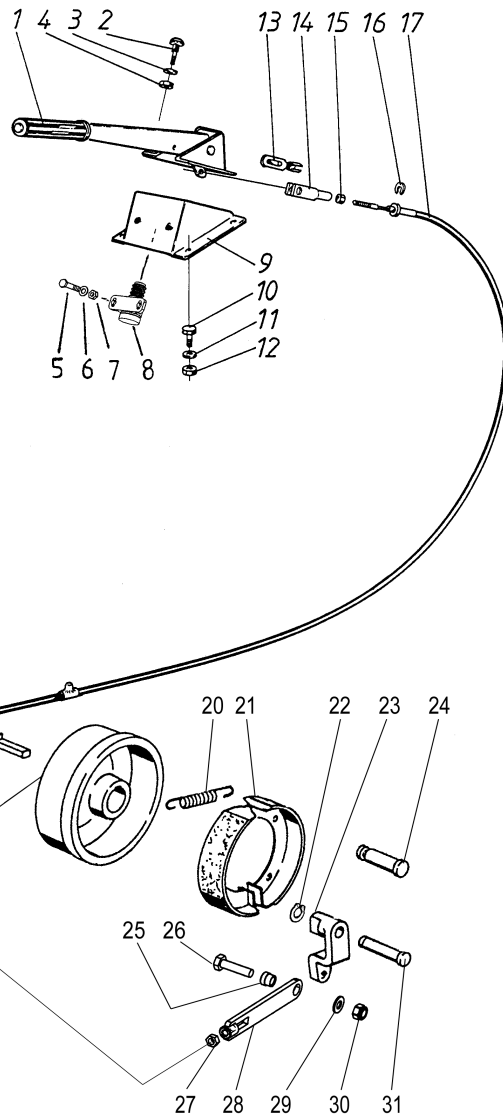

SR3045 ... SR3085

0815108

2/06

Käsijarru CIT  
Handbroms CIT

Hand brake CIT  
Handbremse CIT

Frein d'arret CIT

17ED

1	R686773	1	Käsivipu	Spak	Lever	Hebel	Levier
2	6758344	4	Lukkoruuvi	Låsskruv	Lock screw	Sich.schraube	Vis de serrage
3	7400032	4	Aluslaatta	Bricka	Washer	Scheibe	Rondelle
4	6561114	4	Korimutteri	Mutter	Nut	Mutter	Ecrou
5	6210667	2	Ruuvi	Skruv	Screw	Schraube	Vis
6	7414465	2	Jousilaatta	Fjäderbricka	Spring washer	Federscheibe	
7	6506034	2	Mutteri	Mutter	Nut	Mutter	Ecrou
8	8063236	1	Kytkin	Brytare	Switch	Schalter	Commutateur
9	R686743	1	Tuki	Stöd	Support	Stütze	Support
10	6220486	4	Ruuvi	Skruv	Screw	Schraube	Vis
11	7414469	4	Jousilaatta	Fjäderbricka	Spring washer	Federscheibe	
12	6561114	4	Korimutteri	Mutter	Nut	Mutter	Ecrou
13	0492113	2	Tappi	Tapp	Pin	Zapfen	Goupille
14	0492112	2	Haarukka	Gaffel	Fork	Gabel	Fourchette
15	6506234	2	Mutteri	Mutter	Nut	Mutter	Ecrou
16	7412954	2	Varmistinlaatta	Låsbricka	Security clip	Sich.blech	Circlip
17	0492815	1	Vajjeri	Vajer	Wire	Spirale	Cable
18	0482470	1	Kiila	Kil	Key	Keil	Clavette
19	0482471	1	Jarrupyörä	Bromshjul	Brake wheel	Bremstrommel	Tambour de frein
20	0482472	1	Jousi	Fjäder	Spring	Feder	Ressort
21	0482473	1	Jarrukenkä	Bromssko	Brake shoe	Bremsschuh	Sabot de frein
22	0482474	1	Varmistinrenkas	Låsring	Circlip	Sicherungsring	Circlip
23	0482475	1	Vipu	Spak	Lever	Hebel	Levier
24	0482476	1	Tappi	Tapp	Pin	Zapfen	Coupille
25	R697226	1	Holkki	Bussning	Bush	Büchse	Bague
26	6226977	1	Ruuvi	Skruv	Screw	Schraube	Vis
27	6506234	1	Mutteri	Mutter	Nut	Mutter	Ecrou
28	R699998	1	Varsi	Arm	Arm	Arm	Bras
29	7400033	1	Aluslaatta	Bricka	Washer	Scheibe	Rondelle
30	6594148	1	Lukkomutteri	Låsmutter	Lock nut	Sich. Mutter	Ecrou de serrage
31	0482477	1	Tappi	Tapp	Pin	Zapfen	Coupille