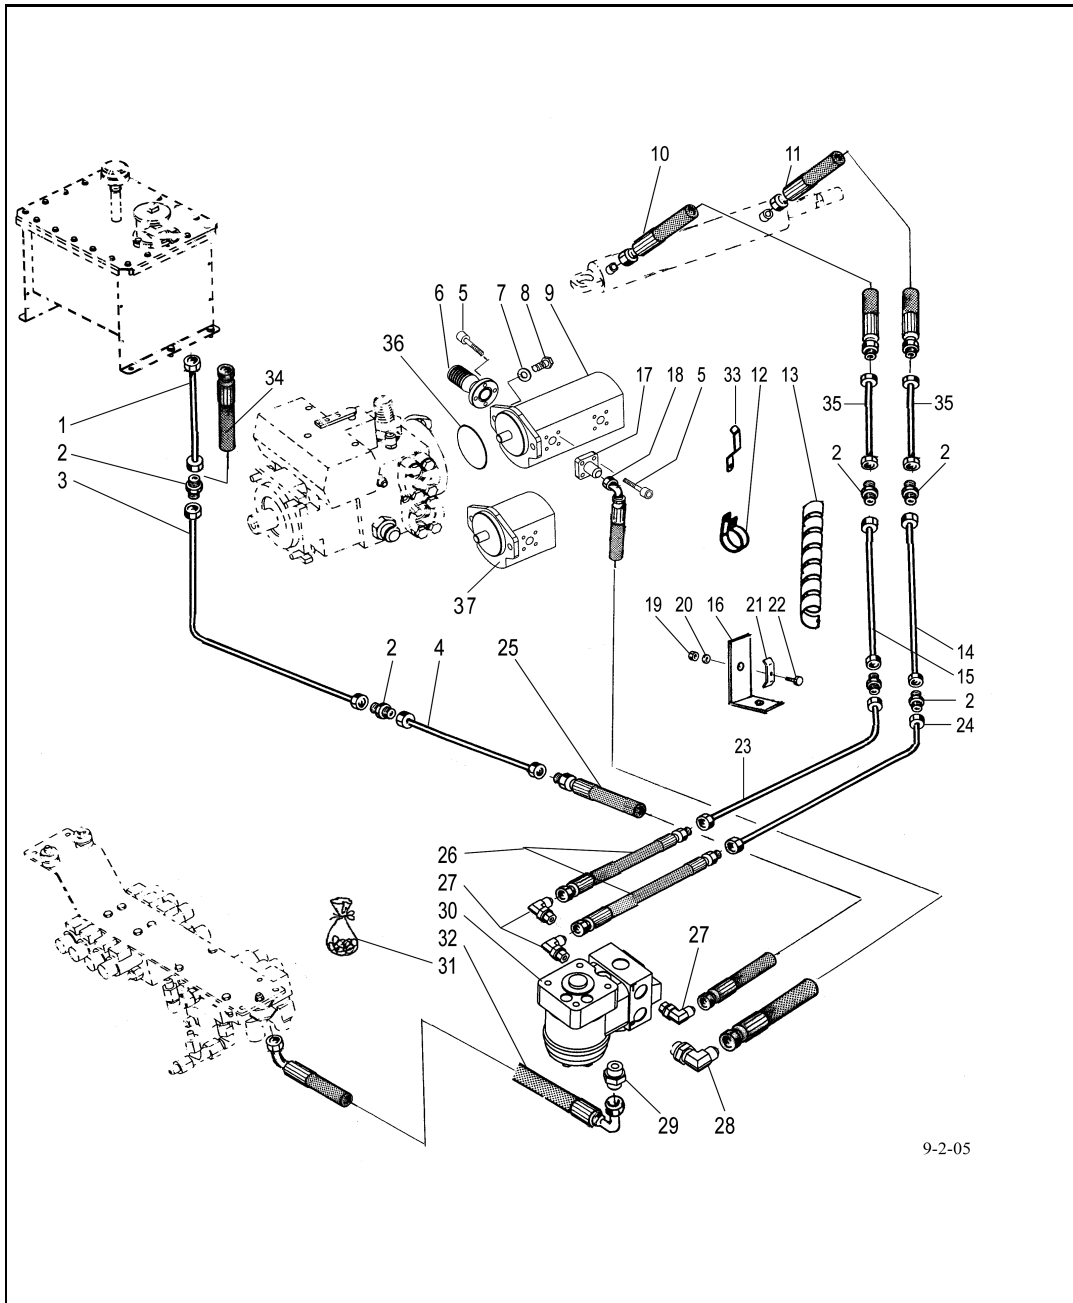

Ohjau
Styrning

Steering
Steuerung

18BA

Conduite

1	R699181	→ 660093	1	Putki	Rör	Pipe	Rohr	Tube
2	0629395		4	Liitin	Förbindning	Fitting	Verschraubung	Raccord
3	R699182	→ 660093	1	Putki	Rör	Pipe	Rohr	Tube
4	R701446	→ 660094	1	Putki	Rör	Pipe	Rohr	Tube
4	R699183	→ 660093	1	Putki	Rör	Pipe	Rohr	Tube
4	R701445	→ 660094	1	Putki	Rör	Pipe	Rohr	Tube
5	7001713		12	Ruuvi	Skruv	Screw	Schraube	Vis
6	R696793		1	Laippa	Fläns	Flange	Flansch	Flasque
7	7400033		2	Aluslaatta	Bricka	Washer	Scheibe	Rondelle
8	6226160		2	Ruuvi	Skruv	Screw	Schraube	Vis
9	0424326	1 lcc + 1 l	1	Hydr.pumppu	Hydr.pump	Hydr.pump	Hydr.pumpe	Pompe hydraulique
10	0620520		1	Letku	Slang	Hose	Schlauch	Tuyau
11	0620521		1	Letku	Slang	Hose	Schlauch	Tuyau
12	0629098		1	Side	Klämä	Clamp	Klemme	Collier
13	R700500		1	Suojaspiraali	Skydds spiral	Cover spiral	Schutz spirale	Protecteur
14	R699190	→ 660093	1	Putki	Rör	Pipe	Rohr	Tube
14	R701444	→ 660094	1	Putki	Rör	Pipe	Rohr	Tube
15	R699189	→ 660093	1	Putki	Rör	Pipe	Rohr	Tube
15	R701444	→ 660094	1	Putki	Rör	Pipe	Rohr	Tube
16	R686614		1	Kiinnitin	Klämä	Clamp	Klemme	Etrier
17	0424327		1	Liitin	Förbindning	Fitting	Verschraubung	Raccord
18	0620538		1	Letku	Slang	Hose	Schlauch	Tuyau
19	6593838		1	Lukkouteri	Låsmutter	Lock nut	Sich. Mutter	Ecroû de serrage
20	7400030		1	Aluslaatta	Bricka	Washer	Scheibe	Rondelle
21	R064409		1	Holdere	Hållare	Holder	Halter	Etrier
22	6211467		1	Ruuvi	Skruv	Screw	Schraube	Vis
23	R699187	→ 660093	1	Putki	Rör	Pipe	Rohr	Tube
23	R701445	→ 660094	1	Putki	Rör	Pipe	Rohr	Tube
24	R699188	→ 660093	1	Putki	Rör	Pipe	Rohr	Tube
24	R701445	→ 660094	1	Putki	Rör	Pipe	Rohr	Tube
25	0620517		1	Letku	Slang	Hose	Schlauch	Tuyau
26	0620897		2	Letku	Slang	Hose	Schlauch	Tuyau
27	0629445		3	Liitin	Förbindning	Fitting	Verschraubung	Raccord
28	0450760		1	Liitin	Förbindning	Fitting	Verschraubung	Raccord
29	0499689		1	Liitin	Förbindning	Fitting	Verschraubung	Raccord
30	0424366		1	Venttiili	Ventil	Valve	Stemmergät	Soupape
31	0493980		1	Tiivistesarja	Packningssats	Joints gaskets	Dichsatz	Jeu de joints
32	0620526		1	Letku	Slang	Hose	Schlauch	Tuyau
33	R700011		1	Pidike	Hållare	Holder	Halter	Support
34	0620587	→ 660094	1	Paineletku	Tryckslang	Pressure hose	Druckschlauch	Tuyau
35	R701443	→ 660094	1	Putki	Rör	Pipe	Rohr	Tube
36	0424446		1	O-rengas	O-ring	O-ring	O-ring	Joint torique
37	0424331	1 lcc	1	Hydr.pumppu	Hydr.pump	Hydr.pump	Hydr.pumpe	Pompe hydraulique

Päivitys 9-2-05

Updated 9-2-05

SR3045 ... SR3085

0815108

2/06