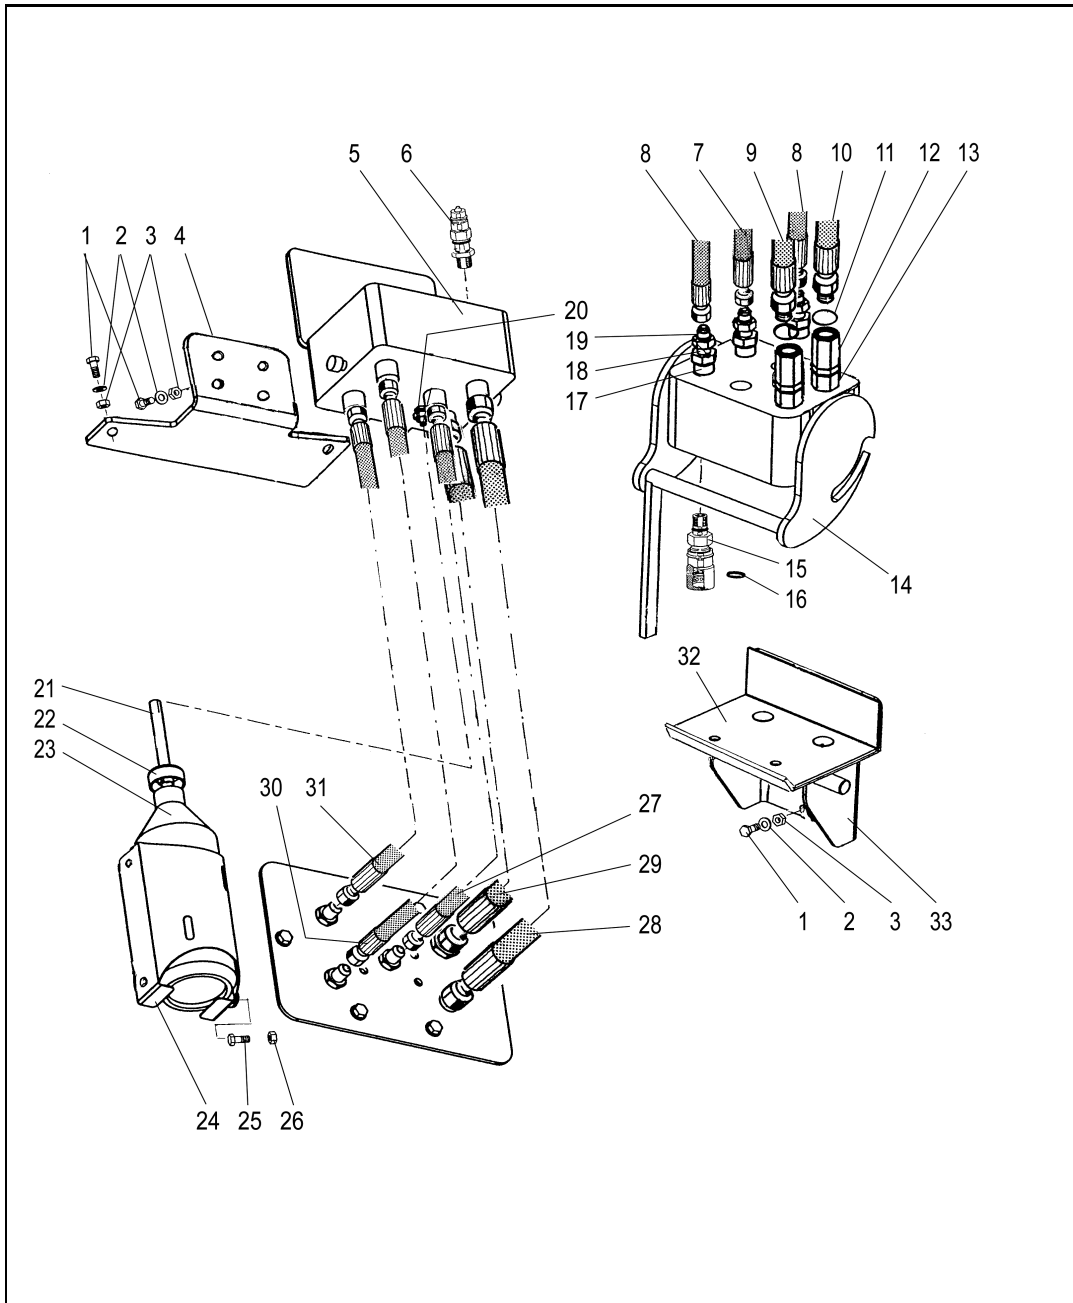

Pöydän ryhmäpikaliitin
Skärbordets snabb gruppkoppling

Cutting table's fast multi-connection
Schneidwerks Multi-kuplung

18AB

Connexion multiple de table de coupe

1	6221667	10	Ruuvi	Skruv	Screw	Schraube	Vis
2	7400032	10	Aluslaatta	Bricka	Washer	Scheibe	Rondelle
3	6594048	10	Lukkomutteri	Låsmutter	Lock nut	Sich. Mutter	Ecrou de serrage
4	R699985	1	Tukilevy	Stödplåt	Support plate	Stützscheibe	Rondelle
5	0424343	1	Kotelo	Hus	Housing	Gehäuse	Carter
6	0480606	3	Liitin	Förbindning	Fitting	Verschraubung	Raccord
7	0620549	1	Letku	Slang	Hose	Schlauch	Tuyau
8	0620548	2	Letku	Slang	Hose	Schlauch	Tuyau
9	0620541	1	Letku	Slang	Hose	Schlauch	Tuyau
10	0620539	1	Letku	Slang	Hose	Schlauch	Tuyau
11	0450280	2	Tiivisterengas	Tättningsring	Seal ring	Dichtung	Joint
12	0424439	2	Muhvi	Muff	Sleeve	Muffe	Manchon
13	0493762	2	Liitin	Förbindning	Fitting	Verschraubung	Raccord
14	0424342	1	Teline	Stativ	Rack	Socket	Pied
15	0480607	5	Liitin	Förbindning	Fitting	Verschraubung	Raccord
16	0480608	5	Tiiviste	Tätning	Packing	Dichtung	Joint
17	0629490	2	Liitin	Förbindning	Fitting	Verschraubung	Raccord
18	0629491	2	Rengas	Ring	Ring	Ring	Anneau
19	R699987	2	Liitin	Förbindning	Fitting	Verschraubung	Raccord
20	0424438	1	Kara	Spindel	Pin	Spindel	Broche
21	R699993	1	Letku	Slang	Hose	Schlauch	Tuyau
22	0629039	1	Kiristin	Klämma	Clamp	Klemme	Collier
23	0424437	1	Säiliö	Tank	Tank	Behälter	Réservoir
24	R699986	1	Teline	Stativ	Rack	Socket	Pied
25	6225767	4	Ruuvi	Skruv	Screw	Schraube	Vis
26	6594148	4	Lukkomutteri	Låsmutter	Lock nut	Sich. Mutter	Ecrou de serrage
27	0620574	1	Letku	Slang	Hose	Schlauch	Tuyau
28	0620572	1	Letku	Slang	Hose	Schlauch	Tuyau
29	0620573	1	Letku	Slang	Hose	Schlauch	Tuyau
30	0620571	1	Letku	Slang	Hose	Schlauch	Tuyau
31	0620570	1	Letku	Slang	Hose	Schlauch	Tuyau
32	9699988	1	Tiiviste	Tätning	Packing	Dichtung	Joint
33	R699984	1	Teline	Stativ	Rack	Socket	Pied