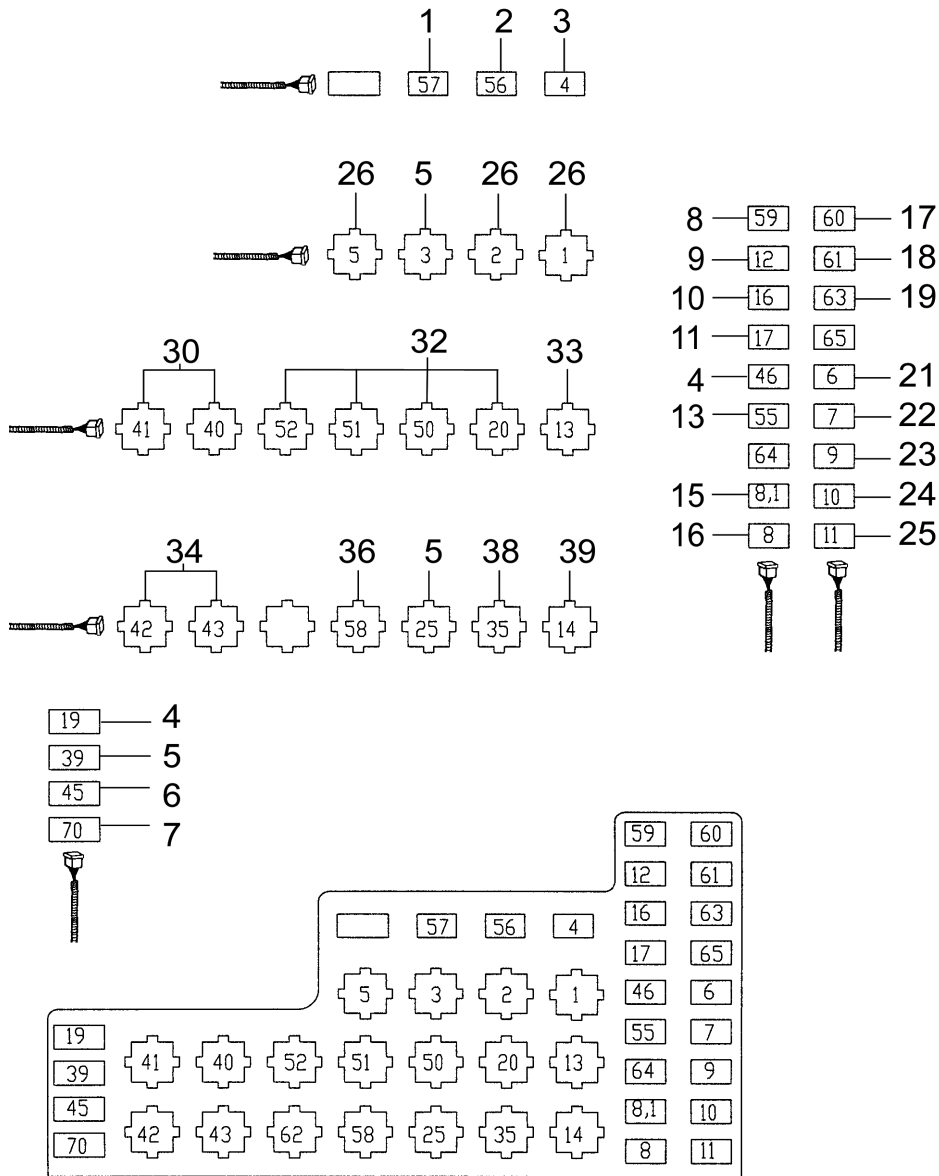

Kojetaulun johtimet  
Instrumenttable kablar

Instrument table's cables  
Armaturenbrett kabel

20AA

Cable de boîte de controle

1	9699807	1	Johdin	Kabel	Cable	Kabel	Cable
2	9699764	1	Johdin	Kabel	Cable	Kabel	Cable
3	9699801	1	Johdin	Kabel	Cable	Kabel	Cable
4	9697583	1	Johdin	Kabel	Cable	Kabel	Cable
5	9697586	1	Johdin	Kabel	Cable	Kabel	Cable
6	9697584	1	Johdin	Kabel	Cable	Kabel	Cable
7	9699754	1	Johdin	Kabel	Cable	Kabel	Cable
8	9699802	1	Johdin, pöydän kytk.	Kabel, bord koppling	Cable, table clutch	Kabel	Cable
9	9686959	1	Johdin	Kabel	Cable	Kabel	Cable
10	9699803	1	Johdin	Kabel	Cable	Kabel	Cable
11	9693133	1	Johdin	Kabel	Cable	Kabel	Cable
13	9697585	1	Johdin	Kabel	Cable	Kabel	Cable
15	9686903	1	Johdin	Kabel	Cable	Kabel	Cable
17	9699809	1	Johdin	Kabel	Cable	Kabel	Cable
18	9699810	1	Johdin	Kabel	Cable	Kabel	Cable
19	9699753	1	Johdin	Kabel	Cable	Kabel	Cable
21	9699804	1	Johdin	Kabel	Cable	Kabel	Cable
22	9686904	1	Johdin	Kabel	Cable	Kabel	Cable
23	9686958	1	Johdin	Kabel	Cable	Kabel	Cable
24	9686955	1	Johdin	Kabel	Cable	Kabel	Cable
25	9686956	1	Johdin	Kabel	Cable	Kabel	Cable
26	9697577	1	Johdin	Kabel	Cable	Kabel	Cable
30	9697560	1	Johdin	Kabel	Cable	Kabel	Cable
32	9697572	1	Johdin	Kabel	Cable	Kabel	Cable
33	9697588	1	Johdin	Kabel	Cable	Kabel	Cable
34	9697561	1	Johdin	Kabel	Cable	Kabel	Cable
36	9699806	1	Johdin	Kabel	Cable	Kabel	Cable
38	9697569	1	Johdin silpp.	rajakytki Kabel, hack	Cable, straw cutter	Kabel, Häcksler	Cable, hache-paille
39	9699759	1	Johdin	Kabel	Cable	Kabel	Cable