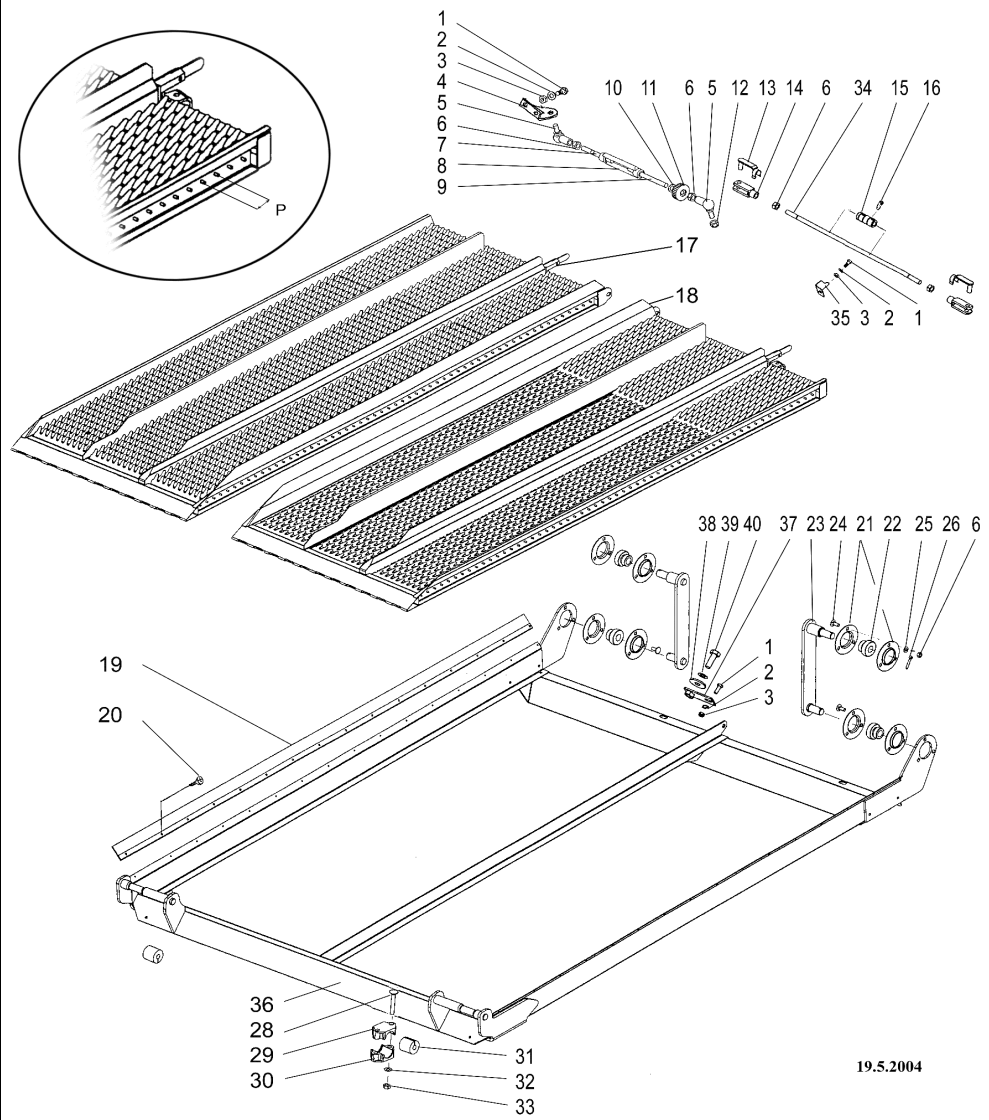

Säädettävä yläseula
Just. övre såll

Adjustable upper sieve
Verst. ober Sieb

Régl. hute grille

12MA

1	6211067		4	Ruuvi	Skruv	Screw	Schraube	Vis	
2	7400030		3	Aluslaatta	Bricka	Washer	Scheibe	Rondelle	
3	6593838		3	Lukkomutteri	Låsmutter	Lock nut	Sich. Mutter	Ecrou de serrage	
4	R698851		1	Korvake	Hällare	Holder	Halter	Etrier	
5	0450497		2	Pallonivel	Kulled	Joint	Gelenk	Rotule	
6	6506234		1	Mutteri	Mutter	Nut	Mutter	Ecrou	
7	R697146		1	Tanko	Stång	Rod	Hebel	Tige	
8	0679003		1	Ruuvi	Skruv	Screw	Schraube	Vis	
9	R697145		1	Tanko	Stång	Rod	Hebel	Tige	
10	7414469		1	Jousilaatta	Fjäderbricka	Spring washer	Federscheibe		
11	0871052		1	Hölkki	Bussning	Bush	Büchse	Bague	
12	6594038		1	Lukkomutteri	Låsmutter	Lock nut	Sich. Mutter	Ecrou de serrage	
13	0492113		2	Tappi	Tapp	Pin	Zapfen	Goupille	
14	0492112		2	Haarukka	Gaffel	Fork	Gabel	Fourchette	
15	R698852		1	Hölkki	Bussning	Bush	Büchse	Bague	
16	7350750		1	Tappi	Tapp	Pin	Zapfen	Coupille	
17	R697116	HD	P28	1	Seula oikea	Säll höger	Sieve RH	Sieb rechts	Grille droit
17	R700552		P38	1	Seula oikea	Säll höger	Sieve RH	Sieb rechts	Grille droit
17	R703767		P28	1	Rinneseula oikea	Backsäll, höger	Slope sieve RH	Hang Siebe rechts	Grille pente, droit
18	R697115		P28	1	Seula vasen	Säll vänster	Sieve LH	Sieb links	Grille gauche
18	R700551	HD	P38	1	Seula vasen	Säll vänster	Sieve LH	Sieb links	Grille gauche
18	R703768		P28	1	Rinneseula vas.	Backsäll, vänster	Slope sieve LH	Hang Siebe links	Grille pente, gauche
19	R697076		2	Tiiviste	Tätning	Packing	Dichtung	Joint	
20	7266208		32	Levyruuvi	Plåtskruv	Plate screw	Blechschrabe	Vis	
21	0569320		8	Laippa	Fläns	Flange	Flansch	Flasque	
22	0511051		4	Laaken	Läger	Bearing	Lager	Roulement	
23	R696938		2	Kannatin	Hällare	Holder	Halter	Support	
24	6758344		12	Lukkoruuvi	Låsskruv	Lock screw	Sich.schraube	Vis de serrage	
25	7400032		12	Aluslaatta	Bricka	Washer	Scheibe	Rondelle	
26	7812204		4	Saksisokka	Saxpinne	Split pin	Splint	Goupille fendue	
28	6765344		4	Ruuvi	Skruv	Screw	Schraube	Vis	
29	R698049		2	Pesänpuolisko	Lagerhushalva	Housing half	Gehäusehalbe	Moitié de cage	
30	R593302		2	Pesänpuolisko	Lagerhushalva	Housing half	Gehäusehalbe	Moitié de cage	
31	R697346		2	Kumiholkki	Gummibussning	Rubber bush	Gummibüchse	Bague	
32	7400033		4	Aluslaatta	Bricka	Washer	Scheibe	Rondelle	
33	6594148		4	Lukkomutteri	Låsmutter	Lock nut	Sich. Mutter	Ecrou de serrage	
34	R697149		1	Tanko	Stång	Rod	Hebel	Tige	
35	R698853		1	Osoitin	Visare	Pointer	Anzeiger	Indicateur	
36	R696924		1	Runko	Ram	Frame	Rahmen	Bati	
37	R698033		1	Lukitsin	Regel	Latch	Riegel	Loquet	
38	7414059		1	Aluslaatta	Bricka	Washer	Scheibe	Rondelle	
39	7414225		1	Aluslaatta	Bricka	Washer	Scheibe	Rondelle	
40	6226567		1	Ruuvi	Skruv	Screw	Schraube	Vis	

Päivitetty 30-8-05

Updated 30-8-05

SR3045 ... SR3085

0815108

2/06