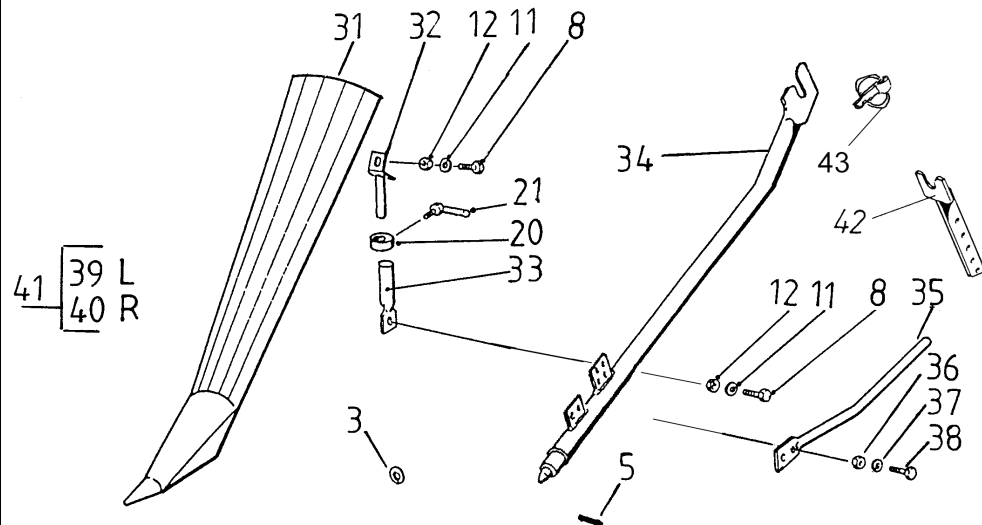

57 

55 L
56 R

Lyhyet korrenjakajat  
Korta stråskiljare

Short dividers  
Kurtz Abteiler

Diviseur court

11AE

3	R618931	2	Vaimennin	Dämpare	Damper	Dämpfer	Amortisseur
5	7814198	2	Jousisokka	Fjädersprint	Spring pin	Spannstift	Coupille
8	6226167	2	Ruuvi	Skruv	Screw	Schraube	Vis
11	7414471	2	Jousilaatta	Fjäderbricka	Spring washer	Federscheibe	
12	6506434	4	Mutteri	Mutter	Nut	Mutter	Ecrou
20	R596036	2	Kiristysrengas	Spännring	Glamping ring	Klemmring	Anneau de serrage
21	R596034	2	Ruuvi	Skruv	Screw	Schraube	Vis
31	R679079	1	Kärki	Spets	Point	Spitzschuh	Sabot
32	R679089	1	Tappi	Tapp	Pin	Zapfen	Coupille
33	R679087	1	Kannatin	Stöd	Support	Stütze	Support
34	R698837	1	Kannatinputki	Bärrör	Support pipe	Abteilerrohr	Tube
35	R683151	1	Putki	Rör	Pipe	Rohr	Tube
36	6506234	2	Mutteri	Mutter	Nut	Mutter	Ecrou
37	7414469	2	Jousilaatta	Fjäderbricka	Spring washer	Federscheibe	
38	6221267	4	Ruuvi	Skruv	Screw	Schraube	Vis
39	R698835	1	Jakolaite, vas.	Stråskiljare, vä.	Straw divider, l.	Abteiler, links	Diviseur, gauche
40	R698836	1	Jakolaite, oik.	Stråskiljare, hö.	Straw divider, r.	Abteiler, re	Diviseur, droite
41	R698849	1	Jakolaite, pari	Stråskiljare, par	Straw divider, kit	Abteiler, kit	Diviseur, pair
42	R588385	2	Säätölevy	Reglerplåt	Adj.plate	Verstell.blech	Plaque de réglage
43	7814285	2	Sokka	Sprint	Pin	Stift	Goupille