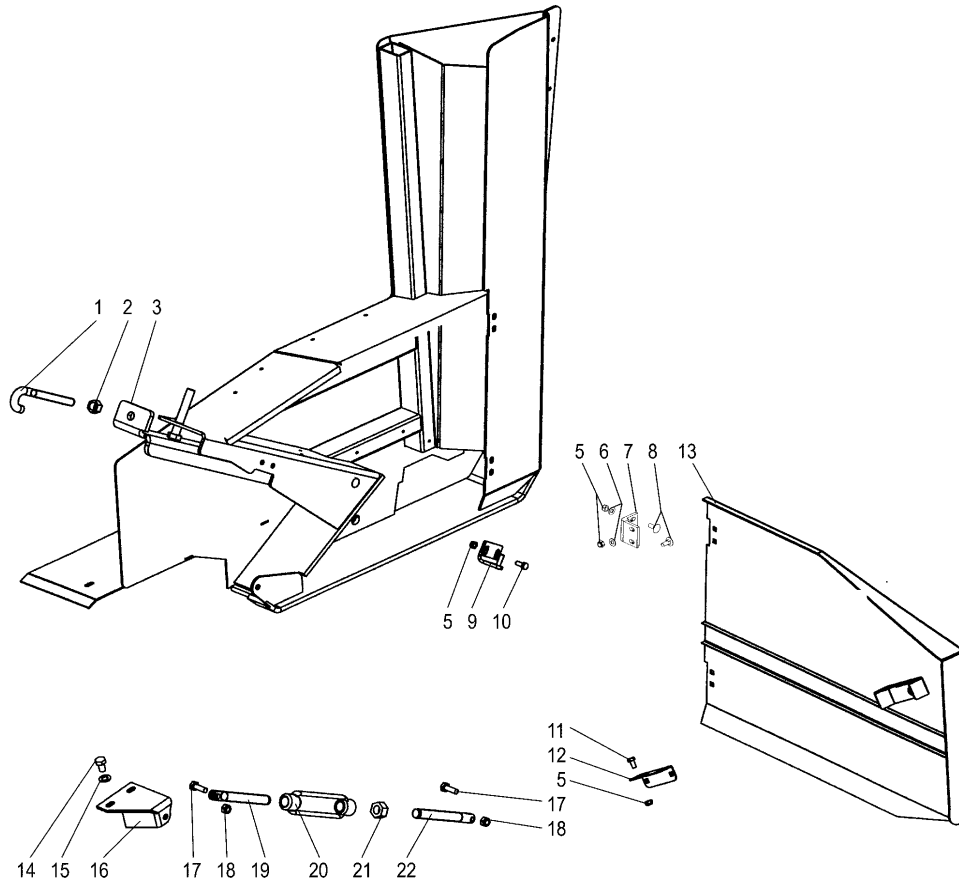

1	R705414	1	Koukku	Krok	Hook	Haken	Crochet
2	6507034	2	Mutteri	Mutter	Nut	Mutter	Ecrou
3	R705161	1	Runko	Ram	Frame	Rahmen	Bati
5	6594038	12	Lukkomutteri	Låsmutter	Lock nut	Sich. Mutter	Ecrou de serrage
6	7400032	8	Aluslaatta	Bricka	Washer	Scheibe	Rondelle
7	R697550	4	Sarana	Gångjärn	Hinge	Scharnier	Charnière
8	6758344	8	Lukkoruuvi	Låsskruv	Lock screw	Sich.schraube	Vis de serrage
9	R705426	1	Vastin	Motstycke	Counterpart	Ausrückscheibe	Contre-pièce
10	6221267	2	Ruuvi	Skruv	Screw	Schraube	Vis
11	6220867	2	Ruuvi	Skruv	Screw	Schraube	Vis
12	0450459	1	Lukko	Lås	Lock	Schloss	Serrure
13	R705210	1	Suojus	Skydd	Guard	Schutz	Protecteur
14	6230967	2	Ruuvi	Skruv	Screw	Schraube	Vis
15	7414473	2	Jousilaatta	Fjäderbricka	Spring washer	Federscheibe	
16	R705428	1	Korvake	Hållare	Holder	Halter	Etrier
17	6226567	2	Ruuvi	Skruv	Screw	Schraube	Vis
18	6594148	2	Lukkomutteri	Låsmutter	Lock nut	Sich. Mutter	Ecrou de serrage
19	R702978	1	Tanko	Stång	Rod	Hebel	Tige
20	0679049	1	Ruuvi	Skruv	Screw	Schraube	Vis
21	6507224	1	Mutteri	Mutter	Nut	Mutter	Ecrou
22	R702979	1	Tanko	Stång	Rod	Hebel	Tige