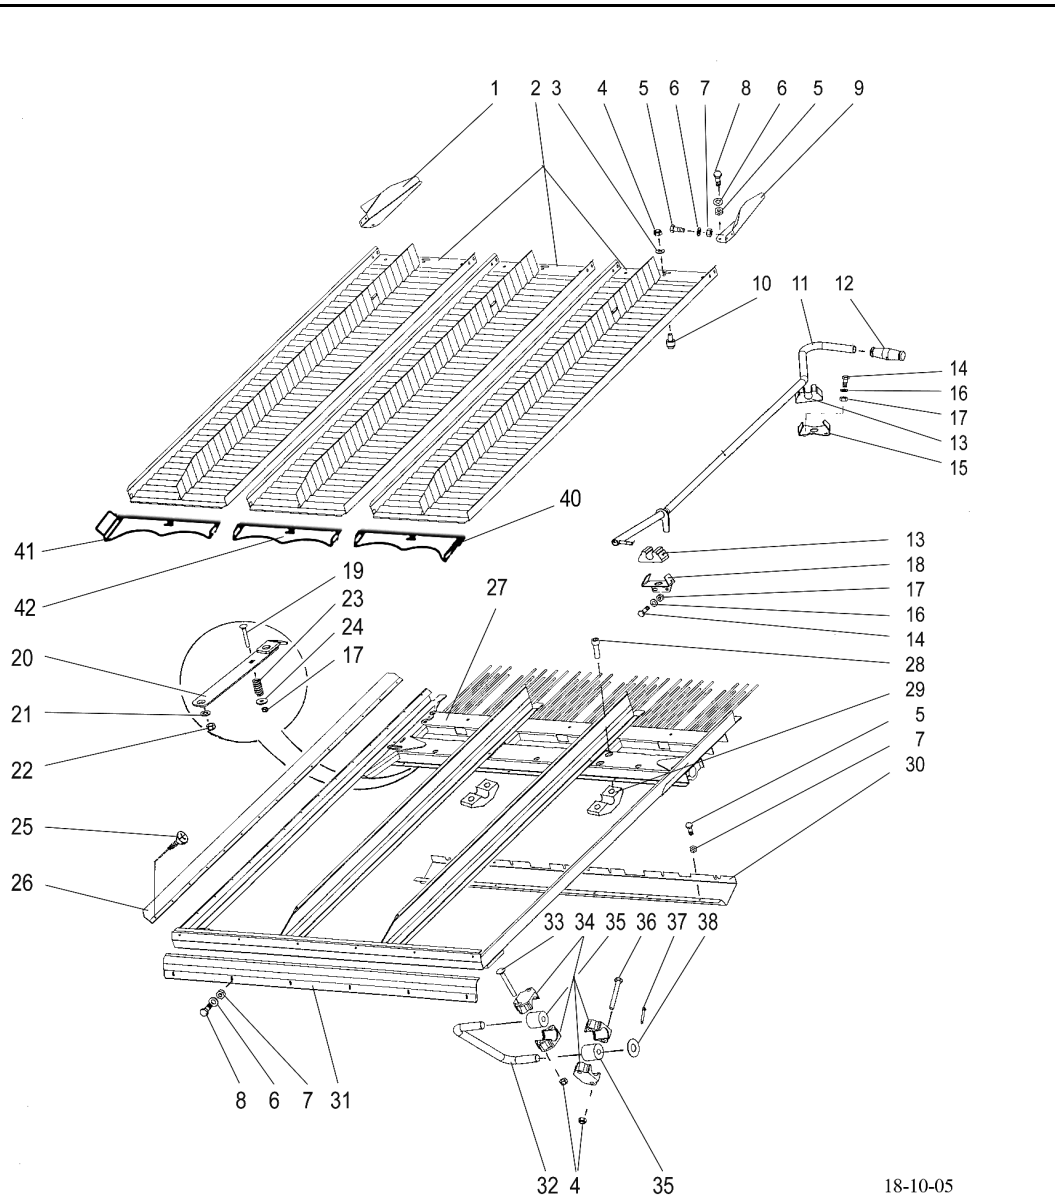

Heittokuljetin
Kasttransportör

Grain pan
Körnerboden

12LA

Table de preparation

18-10-05

1 R696916	1 Ohjainlevy	Styrplåt	Guide plate	Führungsblech	Plaque-guide
2 R696906	1 Kasetti	Kassett	Cassette	Kassette	Cassette
3 7400033	3 Aluslaatta	Bricka	Washer	Scheibe	Rondelle
4 6594148	7 Lukkomutteri	Låsmutter	Lock nut	Sich. Mutter	Ecrou de serrage
5 6210667	10 Ruuvi	Skruv	Screw	Schraube	Vis
6 7400030	12 Aluslaatta	Bricka	Washer	Scheibe	Rondelle
7 6593838	18 Lukkomutteri	Låsmutter	Lock nut	Sich. Mutter	Ecrou de serrage
8 6211067	8 Ruuvi	Skruv	Screw	Schraube	Vis
9 R696915	1 Ohjainlevy	Styrplåt	Guide plate	Führungsblech	Plaque-guide
10 R696914	3 Tappi	Tapp	Pin	Zapfen	Coupille
11 R698894	1 Avain	Nyckel	Key	Schlüssel	Cléf
12 0871048	1 Kädensija	Handtag	Handle	Handgriff	Poignée
13 0633896	2 Teline	Hällare	Holder	Halter	Support
14 6220867	4 Ruuvi	Skruv	Screw	Schraube	Vis
15 R698898	1 Kiinnike	Fäste	Fastening	Halter	Etrier
16 7400032	4 Aluslaatta	Bricka	Washer	Scheibe	Rondelle
17 6594038	8 Lukkomutteri	Låsmutter	Lock nut	Sich. Mutter	Ecrou de serrage
18 R698899	1 Kiinnike	Fäste	Fastening	Halter	Etrier
19 6759914	4 Lukkoruuvi	Låsskruv	Lock screw	Sich.schraube	Vis de serrage
20 R696900	4 Kiinnitin	Fäste	Fastening	Klemme	Etrier
21 7400034	4 Aluslaatta	Bricka	Washer	Scheibe	Rondelle
22 6594238	4 Lukkomutteri	Låsmutter	Lock nut	Sich. Mutter	Ecrou de serrage
23 0415156	4 Jousi	Fjäder	Spring	Feder	Ressort
24 7414057	4 Aluslaatta	Bricka	Washer	Scheibe	Rondelle
25 7266208	30 Levyruuvi	Plåtskruv	Plate screw	Blechschrabe	Vis
26 R686258	2 Lista	List	List	Leiste	Moulure
27 R696884	1 Heittokuljetin	Uppsamlingsplan	Grain pan	Körnerboden	Récepteur
28 7003775	4 Ruuvi	Skruv	Screw	Schraube	Vis
29 R697337	2 Kiinnitin	Fäste	Fastening	Klemme	Etrier
30 R696899	1 Levy	Plåt	Plate	Blech	Plaque
31 R696917	1 Tiiviste	Tätning	Packing	Dichtung	Joint
32 R696872	2 Vipu	Spak	Lever	Hebel	Levier
33 6765744	2 Lukkoruuvi	Låsskruv	Lock screw	Sich.Schraube	Vis de serrage
34 R593302	4 Pesänpuolisko	Lagerhushalva	Housing half	Gehäusehalbe	Moitie de cage
35 0633822	2 Holkki	Bussning	Bush	Büchse	Bague
36 6228567	2 Ruuvi	Skruv	Screw	Schraube	Vis
37 7812204	2 Saksisokka	Saxpinne	Split pin	Splint	Goupille fendue
38 R696873	2 Aluslaatta	Bricka	Washer	Scheibe	Rondelle
40 R705360	1 Jatke, oik.	Förlängning,hö	Extension, RH	Verlängerung, rechts	Rallonge, droit
41 R705361	1 Jatke, vas.	Förlängning, vänster	Extension, LH	Verlängerung, links	Rallonge, gauche
42 R705362	1 Jatke	Förlängning	Extension	Verlängerung	Rallonge

Päivityt 18-01-06

Updated 18-01-05

SR3045 ... SR3085

0815108

2/06