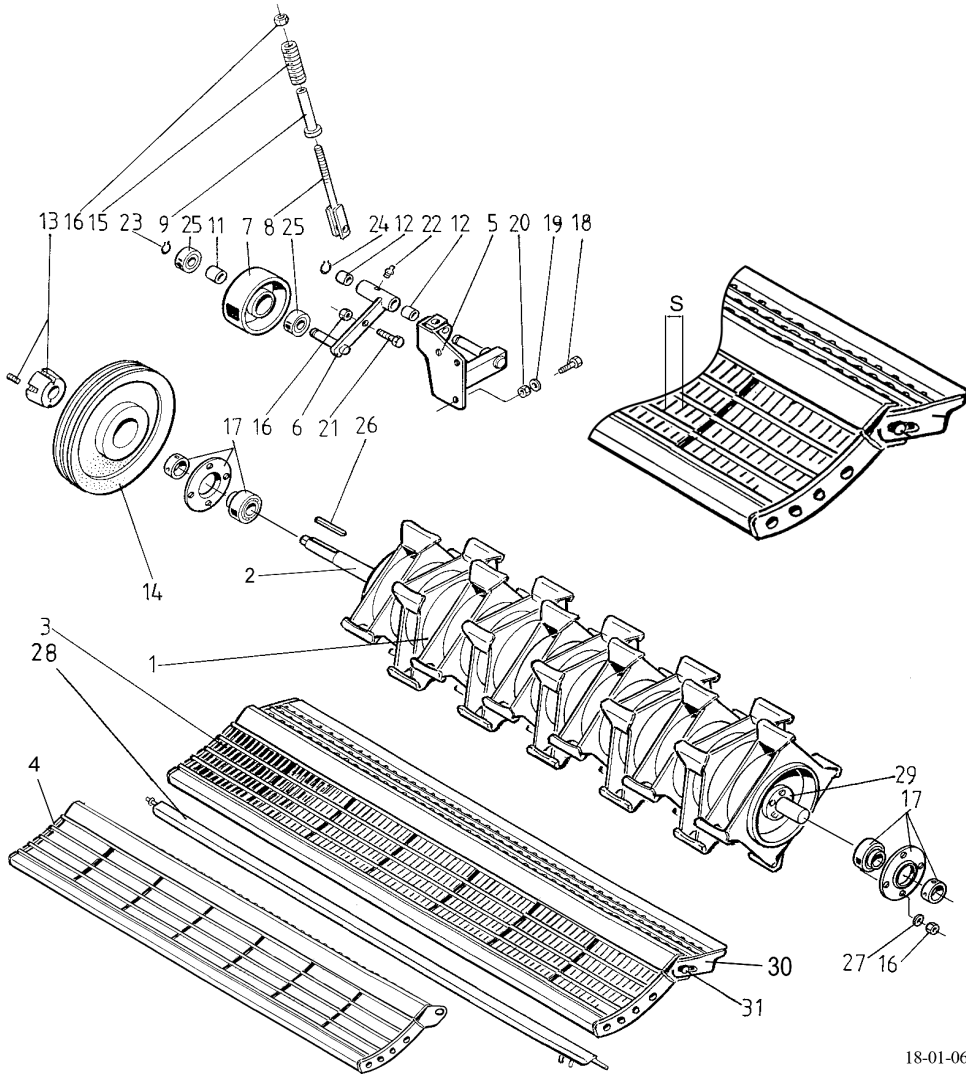

Etukela ja -varstasilta
För cylind och slagsko

Pre-cylinder and -concave
Vordreschtrommel und -dreschkorb

Pré-batteur et -contre-batteur

12BB

18-01-06

1	R700694			1	Etukela	För cylind	Pre-cylinder	Vortrommel	Pré-batteur
2	R700696			1	Akseli	Axel	Shaft	Welle	Arbre
3	R701234	MD	S = 8,6 m	1	Etuvastasilta	Förslagsko	Pre-concave	Vordreschkorb	Pré-contre batt.
3	R701235	HD	S = 13,7 m	1	Etuvastasilta	Förslagsko	Pre-concave	Vordreschkorb	Pré-contre batt.
3	R701233		S = 11,0 m	1	Etuvastasilta	Förslagsko	Pre-concave	Vordreschkorb	Pré-contre batt.
4	R700833	A	Rice	1	Etuvastasilta nisi	Förslagsko, nis	Pre-concave, rice	Vordreschkorb	Pré-contre batt.
5	R693404			1	Teline	Stativ	Rack	Socket	Pied
6	R693410			1	Varsi	Spak	Lever	Hebel	Levier
7	R688531			1	Kiristyspyörä	Spännrulle	Pulley	Riemenspanner	Poulie
8	R663251			1	Tanko	Stång	Lever	Hebel	Levier
9	R663254			1	Kierreholkki	Bussning	Bush	Büchse	Bague
11	R686785			1	Holkki	Bussning	Bush	Büchse	Bague
12	0552094			2	Holkki	Bussning	Bush	Büchse	Bague
13	0660032			2	Lukitusnapa	Lásnav	locking hub	Mitte	Centre
14	0660030			1	Hihnapyörä	Remskiva	Pulley	Riemenscheibe	Poulie
15	0415225			1	Jousi	Fjäder	Spring	Feder	Ressort
16	6594238			10	Lukkomutteri	Lásmutter	Lock nut	Sich. Mutter	Ecrou de serrage
17	0550003			2	Laakeri	Lager	Bearing	Lager	Roulement
18	6226767			3	Ruuvi	Skruv	Screw	Schraube	Vis
19	7400033			3	Aluslaatta	Bricka	Washer	Scheibe	Rondelle
20	6594148			3	Lukkomutteri	Lásmutter	Lock nut	Sich. Mutter	Ecrou de serrage
21	6231767			1	Ruuvi	Skruv	Screw	Schraube	Vis
22	0252475			1	Voitelunippa	Smörjnippel	Nipple	Nippel	Graisseur
23	7815017			1	Varmistinrenkas	Lásring	Circlip	Sicherungsring	Circlip
24	7815022			1	Varm.rengas	Lásring	Circlip	Sicherungsring	Circlip
25	0502364			2	Laaken	Läger	Bearing	Lager	Roulement
26	7717190			1	Tasakilla	Plankil	Flat key	Flachkeil	Clavette plate
27	7400034			8	Aluslaatta	Bricka	Washer	Scheibe	Rondelle
28	R696725			1	Hankalista	Skolist	Slide list	Reibungsleiste	Moulure
29	0660025			2	Lukitsin	Lásanordning	Lock devise	Sich.stütze	Dispos. de serrag
30	R701236			1	Jatke	Förlängning	Extension	Verlängerung	Hallonge
31	R700677			1	Akseli	Axel	Shaft	Welle	Arbre

A

Riisi

Ris

Rice

Päivitetty 18-01-06

Updated 18-01-06

SR3045 ... SR3085

0815108

2/06