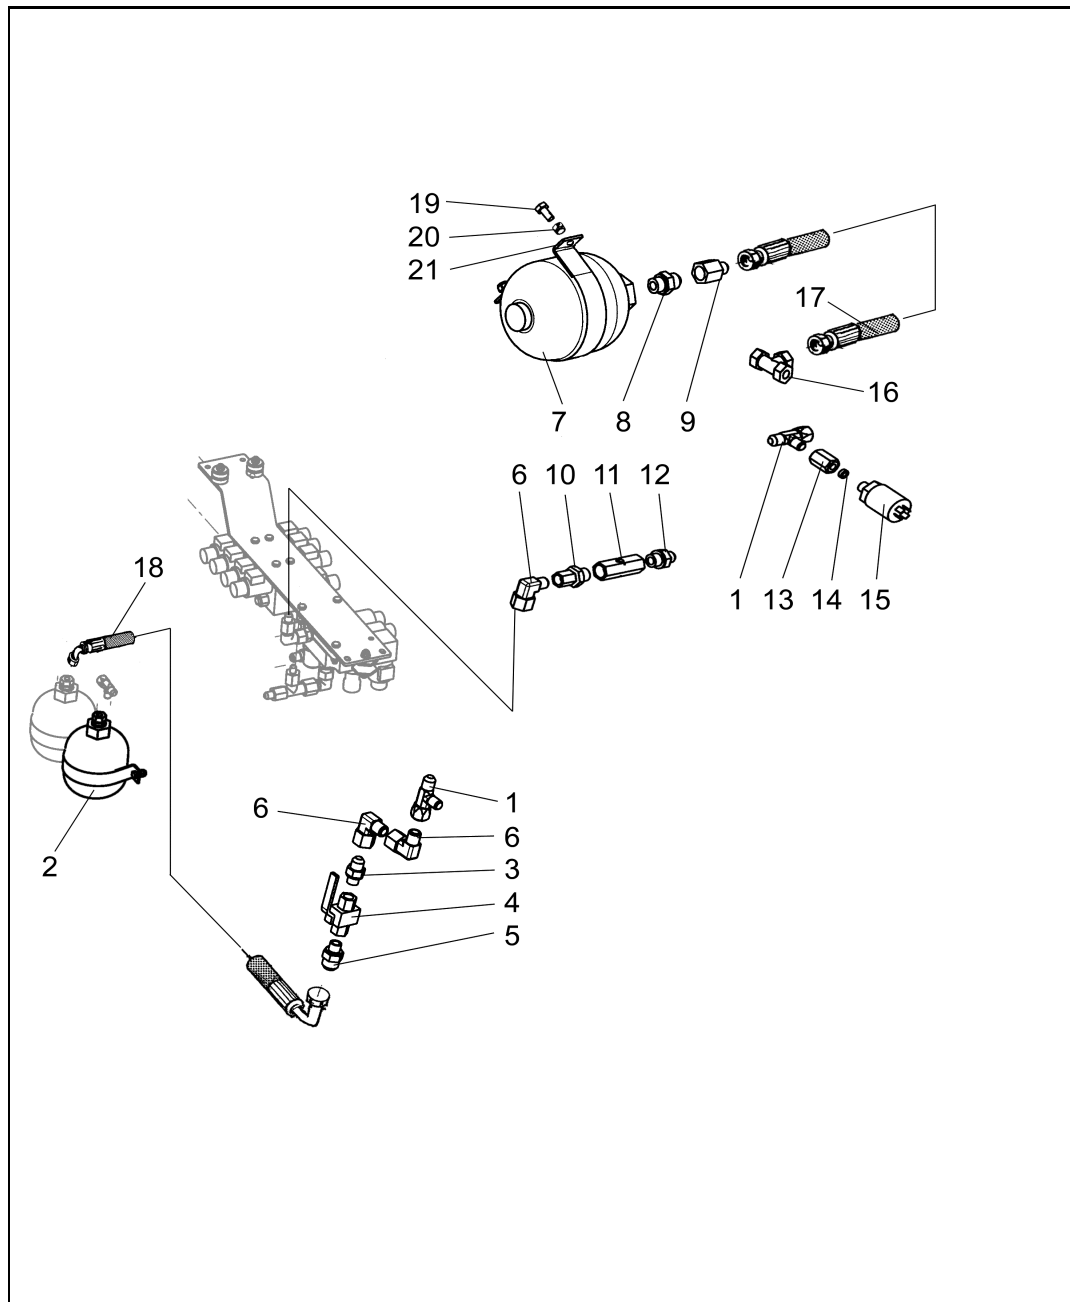

AHC hydraulikka
AHC hydraulik

AHC hydraulics
AHC hydraulik

24CH

Hydraulique de AHC

1	0629427	1	Liitin	Förbindning	Fitting	Verschraubung	Raccord
2	R702814	1	Paineakku 80 bar	Tryckackum. 80 bar	Pressure batt. 80 bar	Druckakkumulator 80	
3	0629419	1	Liitin	Förbindning	Fitting	Verschraubung	Raccord
4	0499648	1	Venttiili	Ventil	Valve	Ventil	Soupape
5	0499647	1	Liitin	Förbindning	Fitting	Verschraubung	Raccord
6	0629444	1	Liitin	Förbindning	Fitting	Verschraubung	Raccord
7	0492317	1	Paineakku	Tryckackum.	Pressure batt.	Druckakkumulator	
8	0450390	1	Liitin	Förbindning	Fitting	Verschraubung	Raccord
9	0450392	1	Liitin	Förbindning	Fitting	Verschraubung	Raccord
10	0450256	1	Liitin	Förbindning	Fitting	Verschraubung	Raccord
11	0450046	1	Vastaventtiili	Backventil	Check valve	Rückschlagventil	Clapet
12	0629355	1	Liitin	Förbindning	Fitting	Verschraubung	Raccord
13	0450424	1	Muhvi	Muff	Sleeve	Muffe	Manchon
14	0499646	1	Tiiviste	Tätning	Packing	Dichtung	Joint
15	8080502	1	Kytkin	Brytare	Switch	Schalter	Commutateur
16	0499608	1	T-liitin	T-förbindning	T-fitting	T-Verschraubung	Raccord
17	0620534	1	Letku	Slang	Hose	Schlauch	Tuyau
18	0620596	1	Paineletku	Tryckslang	Pressure hose	Druckschlauch	Tuyau
19	6221260	4	Ruuvi	Skruv	Screw	Schraube	Vis
20	6594038	4	Lukkomutteri	Låsmutter	Lock nut	Sich. Mutter	Ecrou de serrage
21	R678986	1	Kiinnitin	Klämma	Clamp	Klemme	Etrier