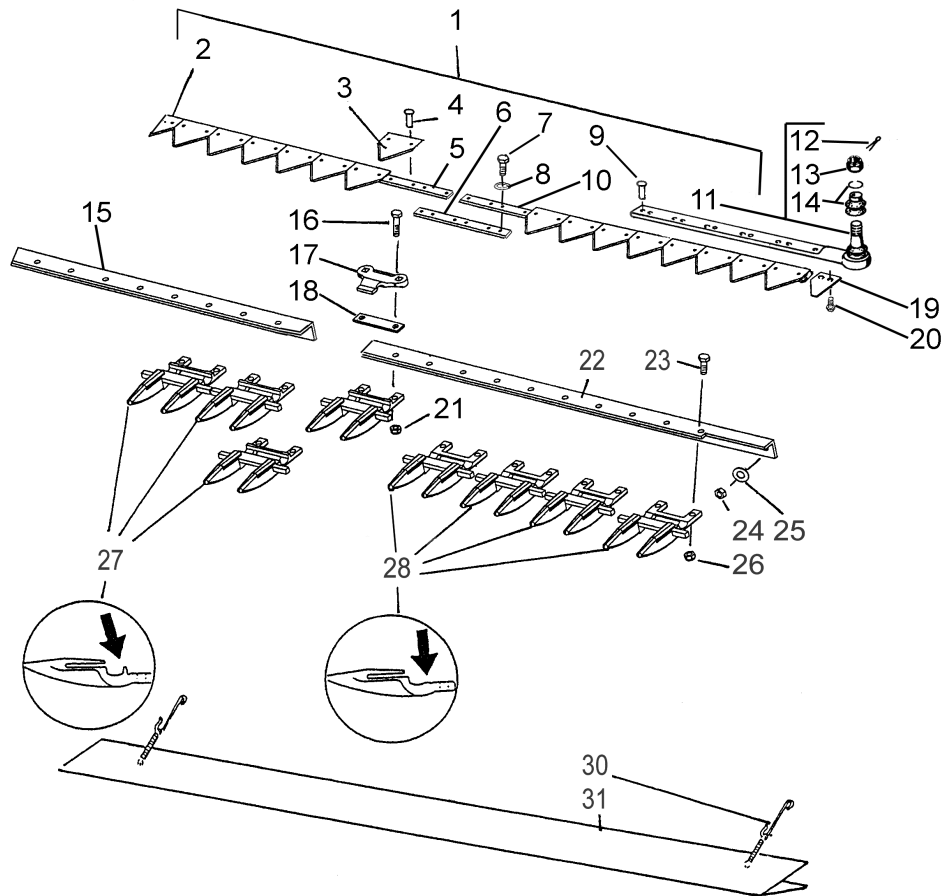

Terälaite 6,3 m
Skärapparat 6,3 m

Cutting knife 6,3 m
Messer 6,3 m

11BM

Lame 6,3 m

31-1-06

1 R701630	1 Terä	Kniv	Knife	Messer	Lame
2 0498830	1 Terälappu	Knivblad	Knife plate	Messer Klinge	Plaque
3 0498826	83 Terälappu	Knivblad	Knife plate	Messer Klinge	Plaque
4 7614236	0 Niitti	Nit	Rivet	Niete	Rivet
5 R701636	1 Teränruoto,oik	Knivstång hö.	Knife back, R	Messerrücken, re	Support, droite
6 R701629	1 Jätke	Förlängning	Extension	Verlängerung	Rallonge
7 6210667	6 Ruuvi	Skruv	Screw	Schraube	Vis
8 7414465	6 Jousilaatta	Fjäderbricka	Spring washer	Federscheibe	
9 7614244	12 Niitti	Nit	Rivet	Niete	Rivet
10 R701633	1 Teränruoto, vas	Knivstång, vä	Knife back, L	Messerrücken, li	Support, gauche
11 0424454	1 Teränkätönivel	Knivdrivled	Drive joint	Gelenk	Articulation
12 7812162	1 Saksisokka	Saxpinne	Split pin	Splint	Goupille fendue
13 0487048	1 Kruunumutteri	Kronmutter	Nut	Mutter	Ecrou
14 0487047	1 Suojus	Skydd	Guard	Schutz	Protecteur
15 R701640	1 Teräpalkki,oik	Knivbalk hö	Knife beam,R	Messerbalken,Re	Tete de lame,droite
16 6227197	Ruuvii	Skruv	Screw	Schraube	Vis
17 0498841	Teränpainin	Knivhållare	Knife holder	Druckdaumen	Guide-lame
18 R632966	Täytelevy	Täckplåt	Liningplate	Blech	Plaque
19 0498829	1 Terälappu	Knivblad	Knife plate	Messer Klinge	Plaque
20 6210667	2 Ruuvi	Skruv	Screw	Schraube	Vis
21 6594148	82 Lukkomutteri	Låsmutter	Lock nut	Sich. Mutter	Ecrou de serrage
22 R701628	1 Teräpalkki,vas	Knivbalk,vä	Knife beam,R	Messerbalken,Li	Tete de lame,gauche
23 6226587	Ruuvii	Skruv	Screw	Schraube	Vis
24 6506434	Mutteri	Mutter	Nut	Mutter	Ecrou
25 7414471	Jousilaatta	Fjäderbricka	Spring washer	Federscheibe	
26 6594148	Lukkomutteri	Låsmutter	Lock nut	Sich. Mutter	Ecrou de serrage
27 0498838	38 Kaksoissormi	Duppelfinger	Double finger	Doppelfinger	Double doigt
28 R638710	4 Kaksoissormi	Duppelfinger	Double finger	Doppelfinger	Double doigt
29 R620041	20 Laonnostin	Axlyftare	Earlifter	Ahrenheber	Releveur d'epi
30 R671443	2 Jousikoukku	Fläderkrok	Spring hook	Federhaken	Ressort