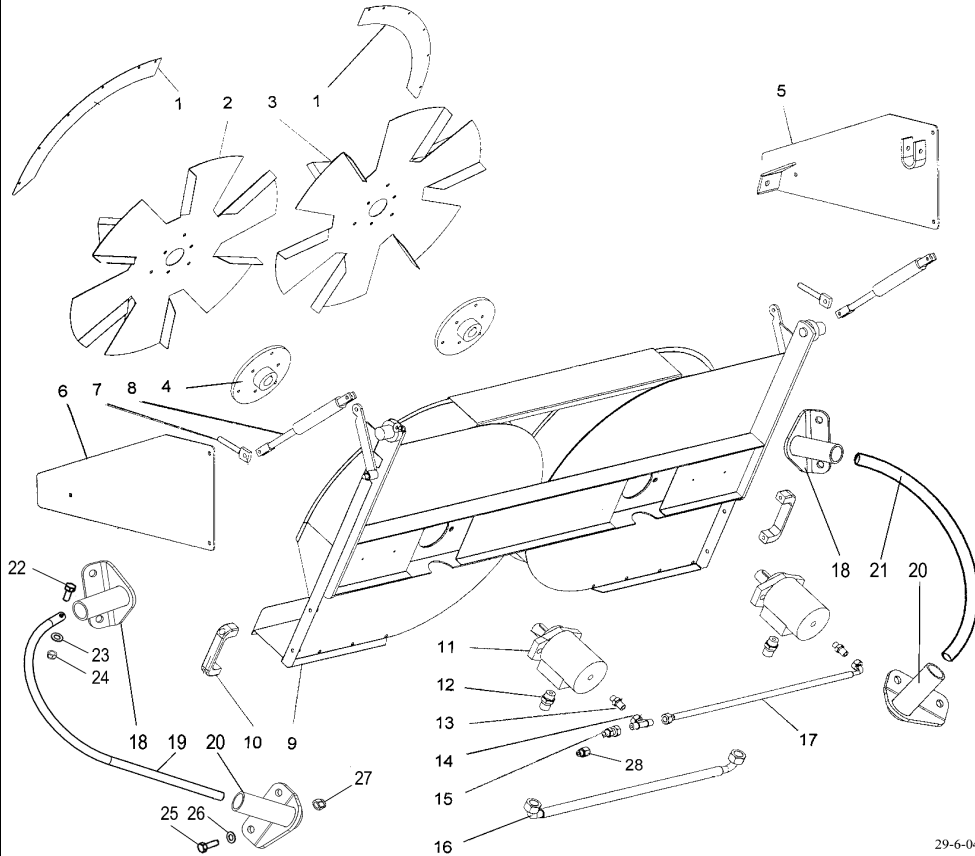

Ruumenten levitin
Agnspridare

Chaff spreader
Spreuverteiler

12ME

Distributeur de balle

29-6-04

1	0481972	2	Suojalevy	Skydd	Guard	Schutz	Protecteur
2	0481974	1	Kiekkoo oik.	Disk hö	Disc RH	Scheibe rechts	Plaque droit
3	0481973	1	Kiekkoo vas.	Disk vä	Disc LH	Scheibe links	Plaque gauche
4	0481975	2	Napa	Nav	Hub	Nabe	Moyeu
5	0481976	1	Tukilevy	Stödplåt	Support plate	Stützscheibe	Rondelle
6	0481977	1	Tukilevy	Stödplåt	Support plate	Stützscheibe	Rondelle
7	0481978	2	Säätöruuvi	Justerskruv	Adj. screw	Schraube	Vis de réglage
8	0481979	2	Kaasujousi	Gasfjäder	Gaspring	Gasfeder	Ressort à gas
9	0481982	1	Kotelo	Hus	Housing	Gehäuse	Carter
10	0481980	2	Kahva	Handtag	Handle	Griff	Poignée
11	0481981	2	Moottori	Motor	Motor	Motor	Moteur
12	0481983	2	Adaptteri	Adapter	Adaptor	Adapter	Adapter
13	0481986	2	Adaptteri	Adapter	Adaptor	Adapter	Adapter
14	0481984	1	T-liitin	T-förbindning	T-fitting	T-Verschraubung	Raccord
15	0481985	1	Adaptteri	Adapter	Adaptor	Adapter	Adapter
16	0481987	1	Letku	Slang	Hose	Schlauch	Tuyau
17	0481988	1	Letku	Slang	Hose	Schlauch	Tuyau
18	R699475	2	Kiinnitin, etumm.	Hällare, framre	Holder, front	Halter, vorder	Etrier, avant
19	9699481	1	Putki	Rör	Pipe	Rohr	Tube
20	R699478	2	Kiinnitin, takimm.	Hällare, bak	Holder, rear	Halter, hinter	Etrier, arriere
21	9699480	1	Putki	Rör	Pipe	Rohr	Tube
22	6212477	4	Ruuvi	Skruv	Screw	Schraube	Vis
23	7400030	8	Aluslaatta	Bricka	Washer	Scheibe	Rondelle
24	6593838	4	Lukkomutteri	Låsmutter	Lock nut	Sich. Mutter	Ecrou de serrage
25	6220867	4	Ruuvi	Skruv	Screw	Schraube	Vis
26	7400032	8	Aluslaatta	Bricka	Washer	Scheibe	Rondelle
27	6594038	4	Lukkomutteri	Låsmutter	Lock nut	Sich. Mutter	Ecrou de serrage
28	0481989	1	Liitin	Förbindning	Fitting	Verschraubung	Raccord

Päivitys 29-10-04

Updated 29-10-04

SR3045 ... SR3085

0815108

2/06