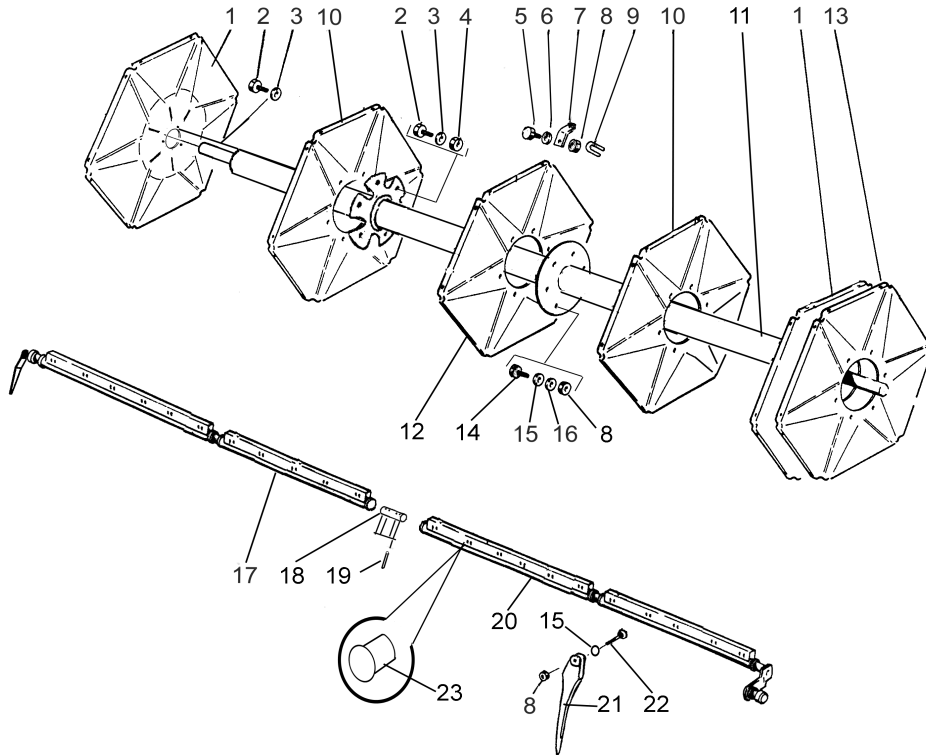

Laonnostokela 6,3 m
Kamhaspel 6,3 m

Pick-up reel 6,3 m
Haspel 6,3m

Rabatteur 6,3m

11DL

1 R701763	2 Päätylevy	Andplåt	End.plate	Endplatte	Plaque
2 6221267	18 Ruuvi	Skruv	Screw	Schraube	Vis
3 7414469	18 Jousilaatta	Fjäderbricka	Spring washer	Federscheibe	
4 6594038	12 Lukkomutteri	Låsmutter	Lock nut	Sich. Mutter	Ecrou de serrage
5 6211067	72 Ruuvi	Skruv	Screw	Schraube	Vis
6 7400030	72 Aluslaatta	Bricka	Washer	Scheibe	Rondelle
7 R672223	36 Levy	Plåt	Plate	Blech	Plaque
8 6593838	330 Lukkomutteri	Låsmutter	Lock nut	Sich. Mutter	Ecrou de serrage
9 R672224	36 Salpa	Hällare	Clamp	Riegel	Verrou
10 R683121	2 Päätylevy	Andplåt	End.plate	Endplatte	Plaque extrême
11 R701758	1 Akseli	Axel	Shaft	Welle	Arbre
12 R678094	1 Levy	Plåt	Plate	Blech	Plaque
13 R678095	1 Päätylevy	Andplåt	End.plate	Endplatte	Plaque
14 6210667	12 Ruuvi	Skruv	Screw	Schraube	Vis
15 7414055	258 Aluslaatta	Bricka	Washer	Scheibe	Rondelle
16 7414465	12 Jousilaatta	Fjäderbricka	Spring washer	Federscheibe	
17 R701755	6 Lapa, oik	Haspelblad, hö	Tine bar,RH	Welle, rechts	Arbre, droit
18 R699563	6 Akseli	Axel	Shaft	Welle	Arbre
19 7814200	24 Jousisokka	Fjädersprint	Spring pin	Spannstift	Coupille
20 R701753	6 Lapa, vas	Haspelblad, vä	Tine bar,LH	Welle, links	Arbre, gauhce
21 0633837	246 Pliikki	Pik	Spring tine	Federzinken	Dent
22 6754314	246 Ruuvi	Skruv	Screw	Schraube	Vis
23 0839213	480 Tulppa	Plugg	Plug	Stopfen	Bouchon