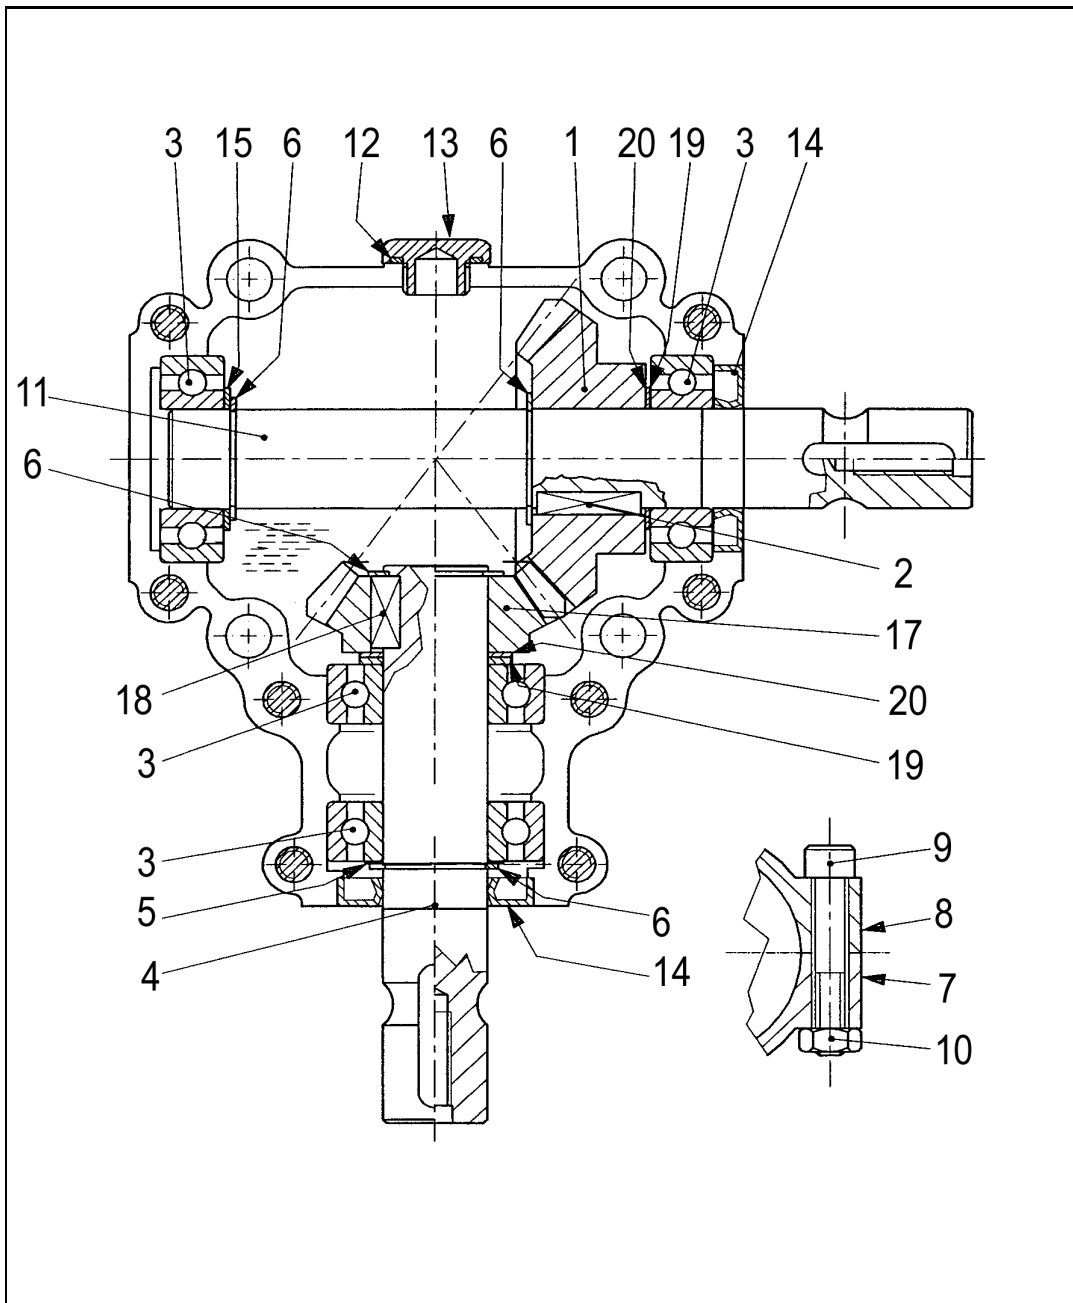

Boitier à couple du vis a otos

13AD

1	0482700	1	Hammaspyörä	Kugghjul	Gear	Zahnrad	Pignon
2	0482701	1	Kiila	Kil	Key	Keil	Clavette
3	0482702	4	Laakeri	Lager	Bearing	Lager	Roulement
4	0482703	1	Akseli	Axel	Shaft	Welle	Arbre
5	0482704	1	Säätölevy	Reglerplåt	Adj.plate	Verstell.blech	Plaque de réglage
6	0482705	4	Värmistiringas	Låsring	Circlip	Sicherungsring	Circlip
7	0482706	1	Kotelo	Hus	Housing	Gehäuse	Carter
8	0482707	1	Kotelo	Hus	Housing	Gehäuse	Carter
9	6222277	8	Ruuvi	Skruv	Screw	Schraube	Vis
10	6594038	8	Lukkomutteri	Låsmutter	Lock nut	Sich. Mutter	Ecrou de serrage
11	0482708	1	Akseli	Axel	Shaft	Welle	Arbre
12	0482709	1	O-rengas	O-ring	O-ring	O-ring	Joint torique
13	0482710	1	Tulppa	Plugg	Plug	Stopfen	Bouchon
14	0482711	2	Tiiviste	Tätning	Packing	Dichtung	Joint
15	0482712	1	Säätölevy	Reglerplåt	Adj.plate	Verstell.blech	Plaque de réglage
17	0482713	1	Hammaspyörä	Kugghjul	Gear	Zahnrad	Pignon
18	0482714	1	Kiila	Kil	Key	Keil	Clavette
19	0482715	2	Säätölevy	Reglerplåt	Adj.plate	Verstell.blech	Plaque de réglage
20	0482716	2	Säätölevy	Reglerplåt	Adj.plate	Verstell.blech	Plaque de réglage