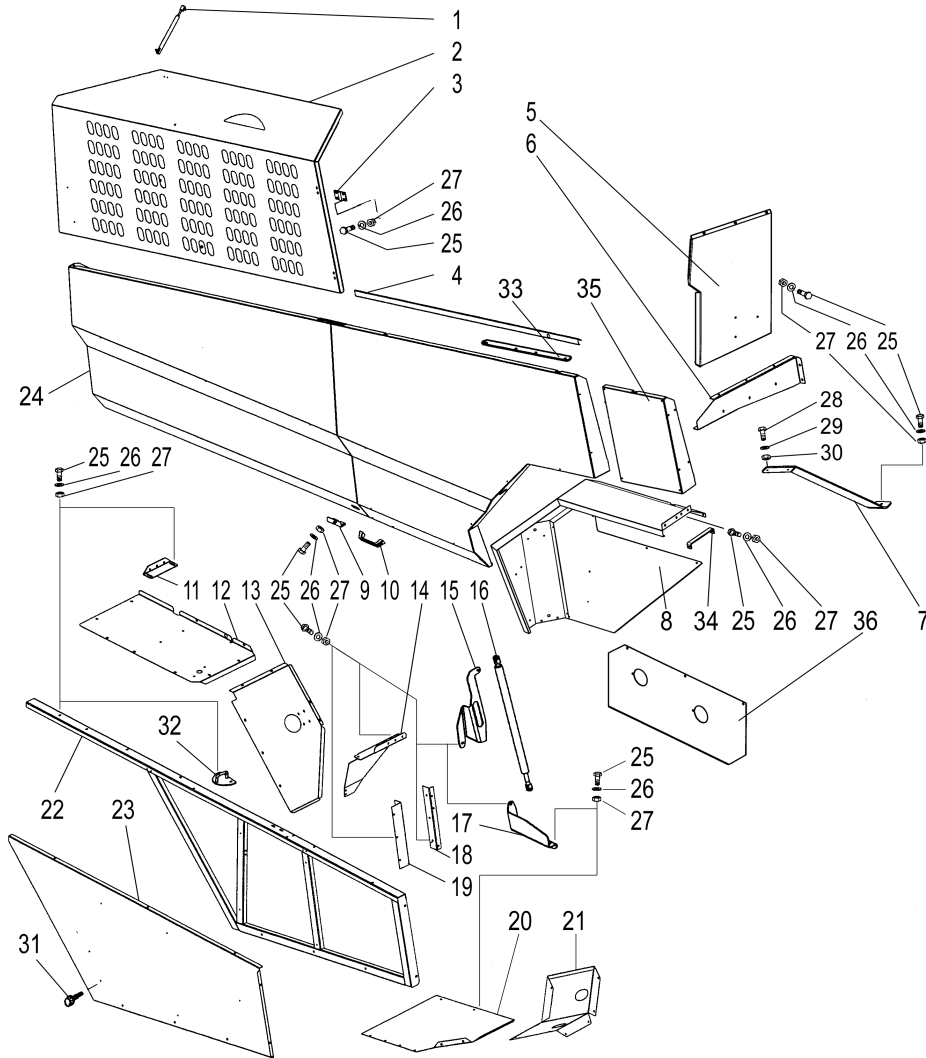

Oikeat suojat, etummaisat TS
Skyddar, höger, fram TS

RH guards, front TS
Verkleidung, rechts, vorder TS

19BC

Garants, droits, avant TS

1	0400522	1	Kaasujousi	Gasfjäder	Gaspring	Gasfeder	Ressort à gas
2	R697808	1	Suoja,oik	Skydd,hö	Guard,right	Schutz,rechts	Protecteur,droit
3	R697550	2	Sarana	Gångjärn	Hinge	Scharnier	Charnière
4	R700232	1	Lista	List	List	Leiste	Moulure
5	R700229	1	Kannatin	Stöd	Support	Stütze	Support
6	R697300	1	Tuki	Stöd	Support	Stütze	Support
7	R697728	1	Tuki	Stöd	Support	Stütze	Support
8	R700221	1	Lokasuoja, oik.	Stänkskärm, hö	Mud guard, right	Kotflügel, rechts	Garde-boue, droit
9	0450459	1	Lukko	Lås	Lock	Schloss	Serrure
10	0871049	1	Kahva	Handtag	Handle	Griff	Poignée
11	R698079	1	Teline	Ställning	Stand	Sockel	Support
12	R697776	1	Suoja	Skydd	Guard	Schutz	Protecteur
13	R697758	1	Takasuoja, oikea	Skydd, höger	Guard, RH	Schutz, rechts	Protecteur, droit
14	R698078	1	Teline	Ställning	Stand	Sockel	Support
15	R699976	1	Korva	Huvud	Head	Halter	Support
16	0400527	1	Kaasujousi	Gasfjäder	Gaspring	Gasfeder	Ressort à gas
17	R699978	1	Korva	Huvud	Head	Halter	Support
18	R697815	1	Tuki	Stöd	Support	Stütze	Support
19	R698221	1	Kiinnitin	Fäste	Fastening	Klemme	Etrier
20	R697730	1	Levy	Plåt	Plate	Blech	Plaque
21	R697726	1	Suoja	Skydd	Guard	Schutz	Protecteur
22	R697754	1	Runko	Ram	Frame	Rahmen	Bati
23	R697756	1	Alasuoja	Skydd	Guard	Schutz	Protecteur
24	R697752	1	Sivusuoja, oik.	Skydd, höger	Guard, right	Schutz, rechts	Protecteur, droit
25	6220867	38	Ruuvi	Skruv	Screw	Schraube	Vis
26	7400032	76	Aluslaatta	Bricka	Washer	Scheibe	Rondelle
27	6594038	38	Lukkomutteri	Låsmutter	Lock nut	Sich. Mutter	Ecrou de serrage
28	6226367	2	Ruuvi	Skruv	Screw	Schraube	Vis
29	7400033	4	Aluslaatta	Bricka	Washer	Scheibe	Rondelle
30	6594038	4	Lukkomutteri	Låsmutter	Lock nut	Sich. Mutter	Ecrou de serrage
31	7268907	8	Levyruuvi	Plåtskruv	Plate screw	Blechschräube	Vis
32	R697804	1	Vastakappale	Motstycke	Counterpart	Gegenstück	Contre-pièce
33	R694023	1	Tuki	Stöd	Support	Stütze	Support
34	R701232	1	Tukilevy	Stödplåt	Support plate	Stützscheibe	Support
35	R700217	1	Jatke	Förlängning	Extension	Verlängerung	Rallonge
36	R700227	1	Luukku	Lucka	Door	Deckel	Couvercle