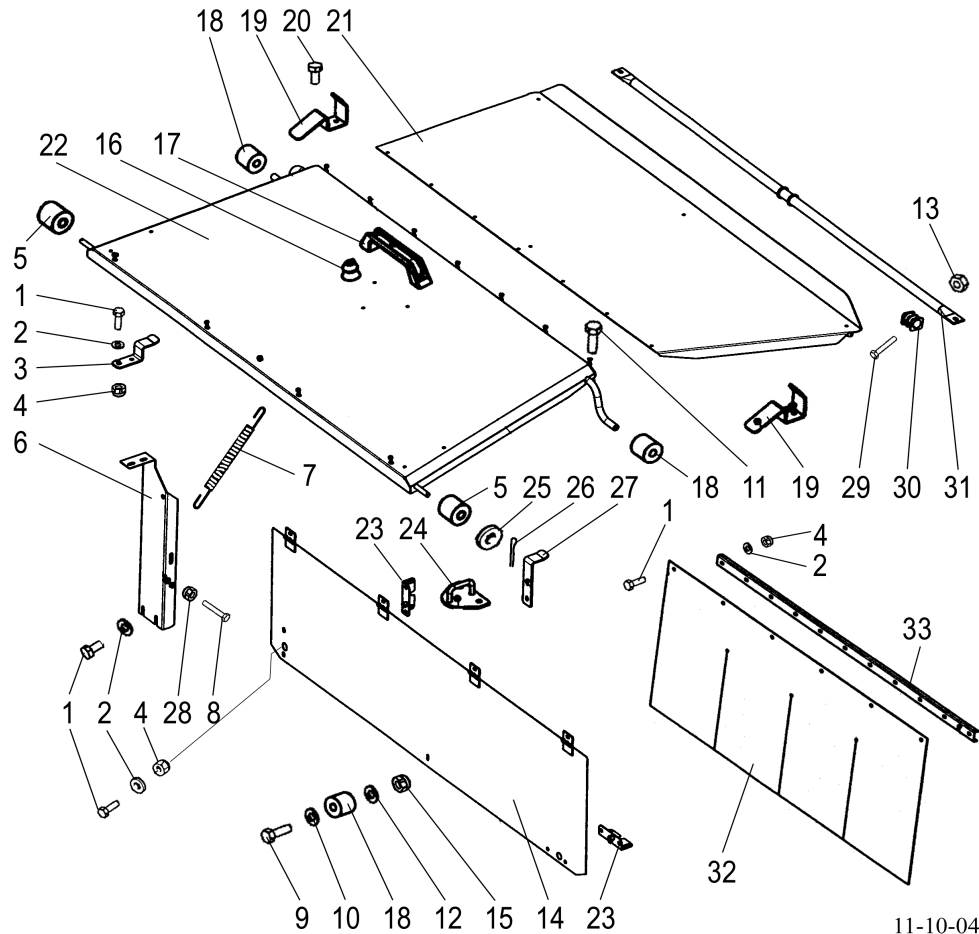

Moottorin suoja
Motorn skydd

Engine guards
Motor Schutze

15DA

Protecteur de moteur

11-10-04

1	6221267	18	Ruuvi	Skruv	Screw	Schraube	Vis
2	7400032	20	Aluslaatta	Bricka	Washer	Scheibe	Rondelle
3	R701018	1	Rajotin	Stoppare	Limiter	Ansschlag	Butoir
4	6594038	18	Lukkomutteri	Låsmutter	Lock nut	Sich. Mutter	Ecrou de serrage
5	R701019	2	Kumi	Gummi	Rubber	Gummi	Cau
6	R701025	1	Tuki	Stöd	Support	Stütze	Support
7	0415248	1	Jousi	Fjäder	Spring	Feder	Ressort
8	6223077	1	Ruuvi	Skruv	Screw	Schraube	Vis
9	7001713	2	Ruuvi	Skruv	Screw	Schraube	Vis
10	7400030	15	Aluslaatta	Bricka	Washer	Scheibe	Rondelle
11	6211067	11	Ruuvi	Skruv	Screw	Schraube	Vis
12	7414055	1	Aluslaatta	Bricka	Washer	Scheibe	Rondelle
13	6593738	3	Mutteri	Mutter	Nut	Mutter	Ecrou
14	R701023	1	Suoja	Skydd	Guard	Schutz	Protecteur
15	6593838	9	Lukkomutteri	Låsmutter	Lock nut	Sich. Mutter	Ecrou de serrage
16	0871031	1	Pidin	Hållare	Holder	Halter	Etrier
17	0871049	1	Kahva	Handtag	Handle	Griff	Poignée
18	0633822	3	Holkki	Bussning	Bush	Büchse	Bague
19	R701022	2	Rajotin	Stoppare	Limiter	Ansschlag	Butoir
20	7268607	4	Levyruuvi	Plåtskruv	Plate screw	Blechschaube	Vis
21	R701005	1	Kansi	Lock	Cover	Deckel	Couvercle
22	R701009	1	Kansi	Lock	Cover	Deckel	Couvercle
23	0450459	2	Lukko	Lås	Lock	Schloss	Serrure
24	R697804	1	Vastakappale	Motstycke	Counterpart	Gegenstück	Contre-pièce
25	7400034	2	Aluslaatta	Bricka	Washer	Scheibe	Rondelle
26	7812152	2	Sokka	Sprint	Pin	Stift	Coupille
27	R701017	1	Rajotin	Stoppare	Limiter	Ansschlag	Butoir
28	6506234	2	Mutteri	Mutter	Nut	Mutter	Ecrou
29	6754744	3	Ruuvi	Skruv	Screw	Schraube	Vis
30	0552091	3	Laakeri	Lager	Bearing	Lager	Roulement
31	R701015	1	Putki	Rör	Pipe	Rohr	Tube
32	R680785	1	Kumi	Gummi	Rubber	Gummi	Cau
33	R680501	1	Lista	List	List	Leiste	Moulure

Päivitys 11-10-04

Updated 11-10-04

SR3045 ... SR3085

0815108

2/06