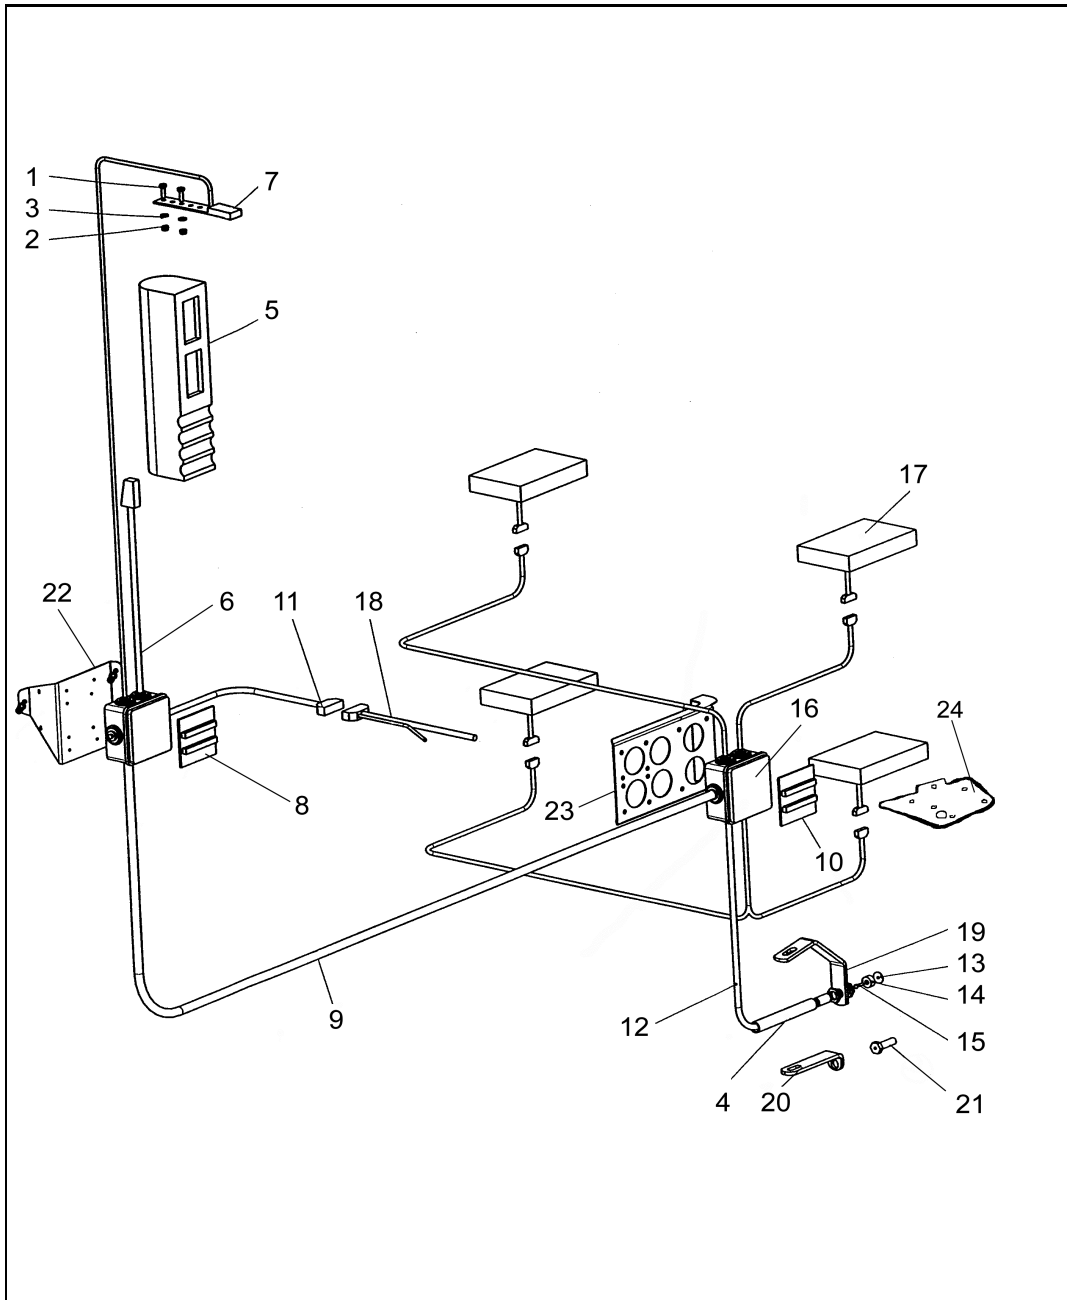

Tappiomittari LH-865
Spillindikator LH-865

Loss indicator LH-865
Verlustmonitor LH-865

Moniteur de perte LH-865

24AA

1	6211467	5	Ruuvi	Skruv	Screw	Schraube	Vis
2	6593838	5	Lukkomutteri	Låsmutter	Lock nut	Sich. Mutter	Ecrou de serrage
3	7400030	5	Aluslaatta	Bricka	Washer	Scheibe	Rondelle
4	8030080	1	Kaapeliputki	Kabelrör	Cable pipe	Kabel	Cable
5	8033681	1	Näyttölaite	Display	Display	Anzeige	Ecran
6	8033682	1	Kaapeli	Kabel	Cable	Kabel	Cable
7	8033683	1	Aurinkoanturi	Givare	Indicator	Geber	Transmetteur
8	8033684	1	Piirilevy	Kretskart	Card chip	Kreisplatte	Disque de cir.
9	8033685	1	Kaapeli	Kabel	Cable	Kabel	Cable
10	8033686	1	Piirilevy	Kretskart	Card chip	Kreisplatte	Disque de cir.
11	8033717	1	Kaapeli	Kabel	Cable	Kabel	Cable
12	8033718	1	2-johd. anturi	Givare	Indicator	Geber	Transmetteur
13	8033721	1	Aluslaatta	Bricka	Washer	Scheibe	Rondelle
14	8033722	1	Magneetti	Magnet	Magnet	Magnet	aimant
15	8033723	1	Ruuvi	Skruv	Screw	Schraube	Vis
16	8033726	2	Kytk. rasia	Kopplingsdosa	Connechin box	Schaltdose	B. de connexions
17	8033729	4	Kohl. anturi	Givare	Indicator	Geber	Transmetteur
18	R694096	1	Johdin	Kabel	Cable	Kabel	Cable
19	R699098	1	Teline	Hällare	Holder	Halter	Support
21	R699494	1	Ruuvi	Skruv	Screw	Schraube	Vis
20	R699493	1	Kiinnike	Fäste	Fastening	Halter	Etrier
22	R699815	1	Levy	Plåt	Plate	Blech	Plaque
23	R700154	1	Levy	Plåt	Plate	Blech	Plaque
24	R700991	2	Levy	Plåt	Plate	Blech	Plaque