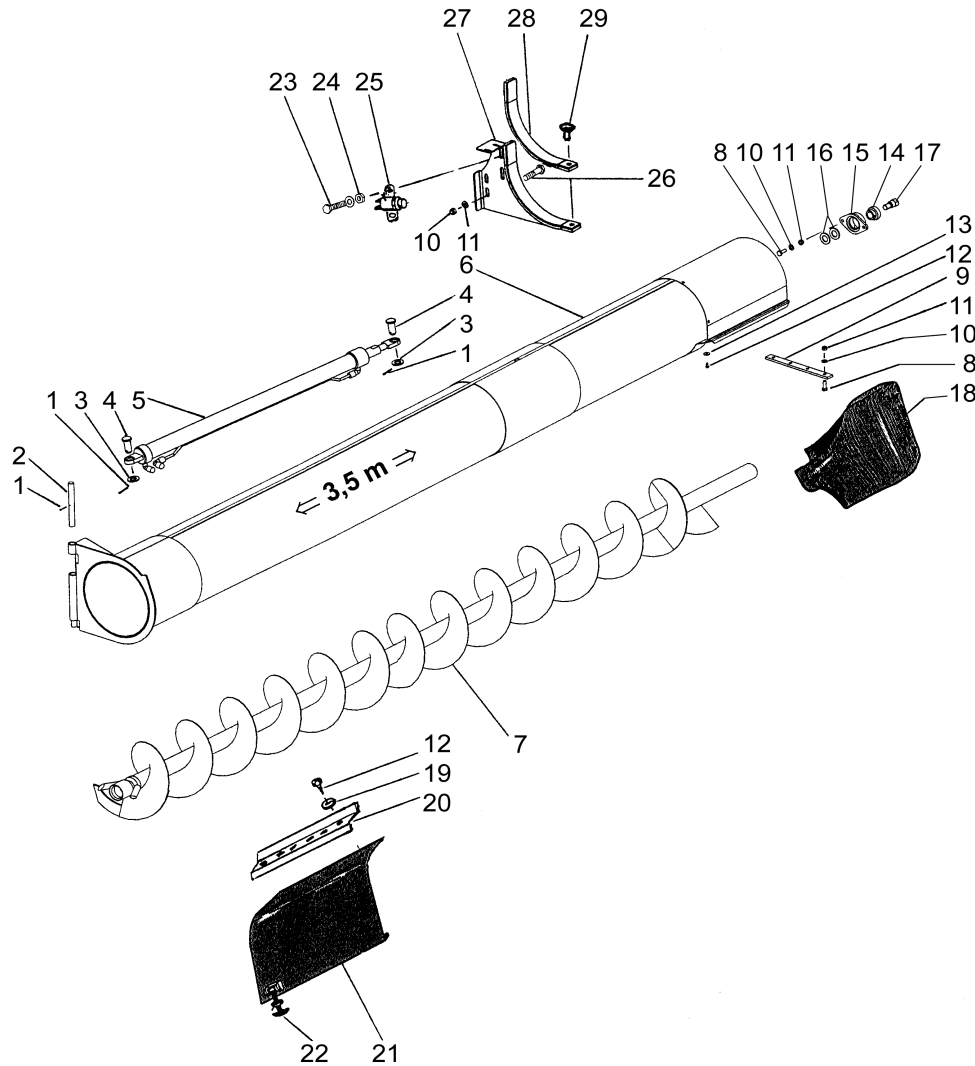

Tyhjennysputki 3,5m  
Tömningsrör 3,5m

Unloading auger 3,5m  
Entleerrohr 3,5m

Vis de décharge 3,5m

13EA

1	7812123	3	Saksisokka	Saxpinne	Split pin	Splint	Goupille fendue
2	R686174	1	Saranatappi	Gångjärmtapp	Hinge pin	Zapfen	Goupille
3	7400036	2	Aluslaatta	Bricka	Washer	Scheibe	Rondelle
4	R693000	2	Tappi	Tapp	Pin	Zapfen	Goupille
5	0493951	1	Sylinteri	Cylinder	Cylinder	Zylinder	Cylinder
6	R696516	1	Tyhjennysputki 3,5m	Tömningsrör 3,5m	Unload. auger 3,5m	Entleerrohr 3,5m	Vis de décharge 3,5m
7	R687969	1	Kierukka 3,5m	Skruvaxel 3,5m	Auger 3,5m	Schnecke 3,5m	Vis 3,5m
8	6226567	6	Ruuvi	Skruv	Screw	Schraube	Vis
9	R686736	1	Lista	List	List	Leiste	Moulure
10	7400033	10	Aluslaatta	Bricka	Washer	Scheibe	Rondelle
11	6594148	6	Lukkomutteri	Låsmutter	Lock nut	Sich. Mutter	Ecrou de serrage
12	7268607	8	Levyruuvi	Plåtskruv	Plate screw	Blechschraube	Vis
13	7414055	2	Aluslaatta	Bricka	Washer	Scheibe	Rondelle
14	0511054	1	Laakeri	Lager	Bearing	Lager	Roulement
15	R693123	2	Laakeripesä	Lagerhus	Bearing box	Gehäuse	Cage de roulement
16	7400040	2	Aluslaatta	Bricka	Washer	Scheibe	Rondelle
17	R680991	1	Ruuvi	Skruv	Screw	Schraube	Vis
18	0633833	1	Kumiohjain	Gummistyrning	Guide rubber	Fuehrung	Guide
19	7400030	6	Aluslaatta	Bricka	Washer	Scheibe	Rondelle
20	R699400	1	Lista	List	List	Leiste	Moulure
21	0633857	1	Peitekumi	Gummi	Rubber	Gummi	Cau
22	0480586	1	Kumisalpa	Gummistropp	Rubber bolt	Riegel	Verrou
23	6211067	2	Ruuvi	Skruv	Screw	Schraube	Vis
24	6506034	2	Mutteri	Mutter	Nut	Mutter	Ecrou
25	8063236	1	Kytkin	Brytare	Switch	Schalter	Commutateur
26	6226587	2	Ruuvi	Skruv	Screw	Schraube	Vis
27	R686691	1	Tuki	Stöd	Support	Stütze	Support
28	R686700	1	Kumi	Gummi	Rubber	Gummi	Cau
29	7659074	1	Niitti	Nit	Rivet	Niete	Rivet