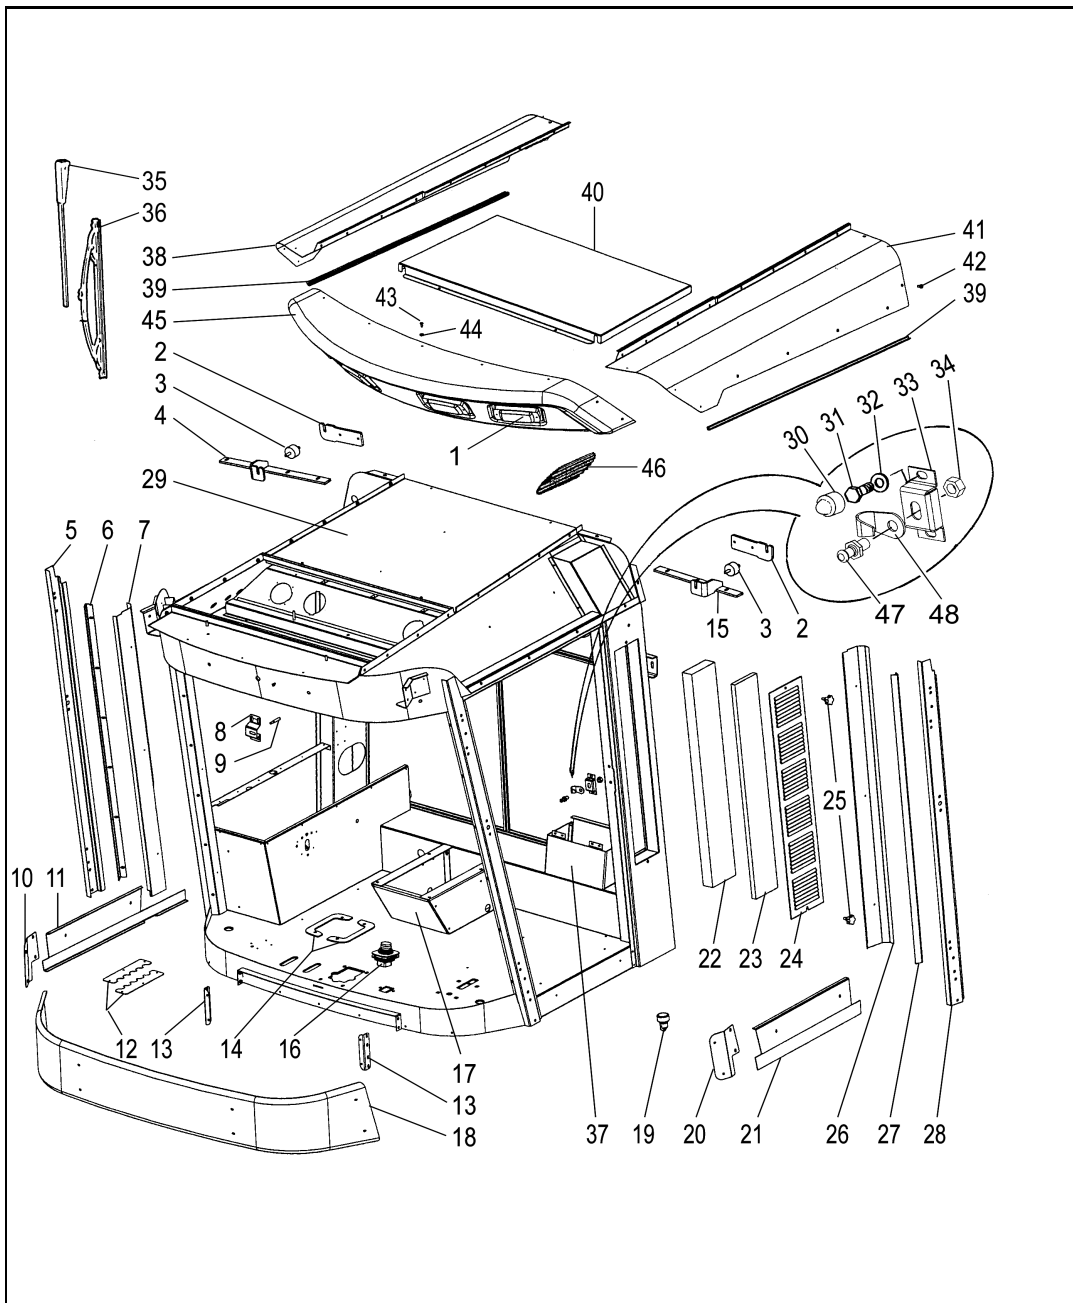

Päivitetty 18-01-06

Updated 18-01-06

SR3045 ... SR3085

0815108

2/06

1	0498892	1	Varsi	Arm	Arm	Arm	Bras
2	8031971	1	Kytkin	Koppling	Clutch	Kupplung	Ressort
3	R685188	1	Ovi	Dör	Door	Tür	Porte
4	0498893	1	Sulka	Tarkarblad	Wiperblade	Wischblatt	
5	R686611	1	Suojus	Skydd	Guard	Schutz	Protecteur
6	R696961	1	Hytti	Hytt	Cabin	Kabine	Cabine
7	R697389	1	Kiinnitin,vas	Hällare,vä	Holder,left	Halter, links	Etrier, gauche
8	R697391	1	Kiinnitin, oik.	Hällare, höger	Holder, right	Halter, rechts	Etrier, droit
9	R697393	2	Kiinnitin	Fäste	Fastening	Klemme	Etrier
10	R697396	1	Peitelevy	Täckplåt	Cover plate	Blech	Plaque
11	R697397	1	Peitelevy	Täckplåt	Cover plate	Blech	Plaque
12	0633875	2	Eristin	Isolator	Insulator	Isolator	Isolateur
13	R698219	1	Suojus	Skydd	Guard	Schutz	Protecteur
14	0492387	1	Suodatin	Filter	Filter	Filter	Filtere
15	0665003	1	Suodatin	Filter	Filter	Filter	Filtere
16	R699614	2	Peitelevy	Täckplåt	Cover plate	Blech	Plaque
17	R696979	1	Valopaneeli	Ljuspanel	Light panel	Licht Paneel	
18	R668978	1	Kotelo	Ram	Frame	Rahmen	Corps du filtre
19	7414465	3	Jousilaatta	Fjäderbricka	Spring washer	Federscheibe	
20	R593586	1	Salpa	Regel	Bolt	Riegel	Verrou
21	6593838	3	Lukkomutteri	Låsmutter	Lock nut	Sich. Mutter	Ecrou de serrage
22	R685832	1	Kansi	Lock	Cover	Deckel	Couvercle
23	0871001	1	Kiinnitin	Klämma	Clamp	Klemme	Etrier
24	R671408	1	Kansi	Lock	Cover	Blech	Plaque
24	R699818	1	Kansi	Lock	Cover	Deckel	Couvercle
25	6211467	1	Huuvi	Skruv	Screw	Schraube	Vis
26	R685873	1	Vastakappale	Moistykke	Counterpart	Gegenstück	Contre-piece
27	7266502	3	Levyruuvi	Plåtskruv	Plate screw	Blechschrabe	Vis
28	0871046	1	Kahva	Handtag	Handle	Griff	Poignée
29	0871028	1	Avain	Nyckel	Key	Schlüssel	Cléf
30	R685896	1	Suojus	Skydd	Guard	Schutz	Protecteur
31	0871047	1	Lukko	Lås	Lock	Schloss	Serrure
32	0633961	1	Reunalista	List	List	Leiste	Moulure
33	6069514	2	Ruuvi	Skruv	Screw	Schraube	Vis
34	7400033	2	Aluslaatta	Bricka	Washer	Scheibe	Rondelle
35	6594148	2	Lukkomutteri	Låsmutter	Lock nut	Sich. Mutter	Ecrou de serrage
36	0633964	1	Tiiviste	Tätning	Packing	Dichtung	Joint
37	0400522	1	Kaasuujousi	Gasfjäder	Gasspring	Gasfeder	Ressort à gas
38	7400032	1	Aluslaatta	Bricka	Washer	Scheibe	Rondelle
39	6594038	1	Lukkomutteri	Låsmutter	Lock nut	Sich. Mutter	Ecrou de serrage