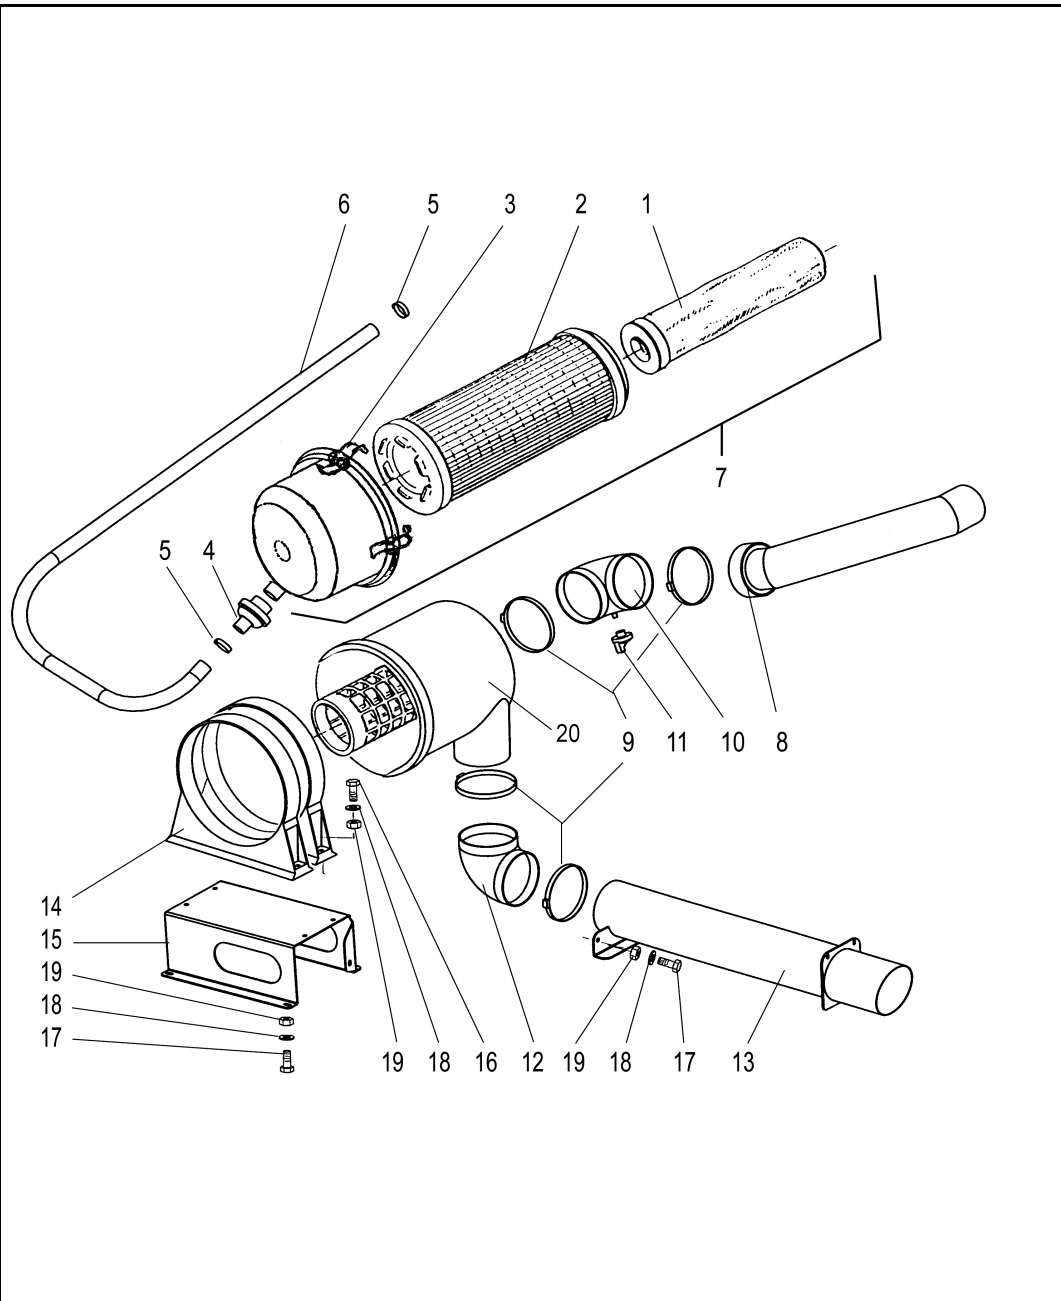

Moottorin ilmansuodatin
Motorns lufffilter

Engine's air filter
Motor Luftfilter

15EA

Filtre a air de moteur

1	0493738	1	Suodatin	Filter	Filter	Filter	Filtre
2	0493737	1	Suodatin	Filter	Filter	Filter	Filtre
3	0493747	1	Kansi	Lock	Cover	Deckel	Couvercle
4	0493746	1	Adapteri	Adapter	Adaptor	Adapter	Adapter
5	0629055	2	Kiristin	Klamma	Clamp	Klemme	Collier
6	R693479	1	Letku, ejekt.	Slang, ejekt.	Hose, eject.	Schlauch	Tuyau
7	0493731	1	Ilmansuodatin	Lufffilter	Air filter	Lufffilter	Filtre a air
8	R697517	1	Putki	Rör	Pipe	Rohr	Tube
9	0629076	4	Kiristin	Slangklamma	Clamp	Klemme	Collier
10	0493734	1	Kumi	Däck	Tyre	Reifen	Pneu
11	0493735	1	Anturi	Givare	Indicator	Géber	Transmetteur
12	0493733	1	Kumi	Däck	Tyre	Reifen	Pneu
13	R697522	1	Putki	Rör	Pipe	Rohr	Tube
14	0493732	2	Kiinnitin	Fäste	Holder	Halter	Etrier
15	R697526	1	Teline	Ställning	Stand	Socket	Support
16	6221877	4	Huuvi	Skruv	Screw	Schraube	Vis
17	6221267	6	Ruuvi	Skruv	Screw	Schraube	Vis
18	7400032	20	Aluslaatta	Bricka	Washer	Scheibe	Rondelle
19	6594038	10	Lukkomutteri	Låsmutter	Lock nut	Sich. Mutter	Ecro de serrage
20	0493748	1	Kotelo	Ram	Frame	Rahmen	Corps du filtre