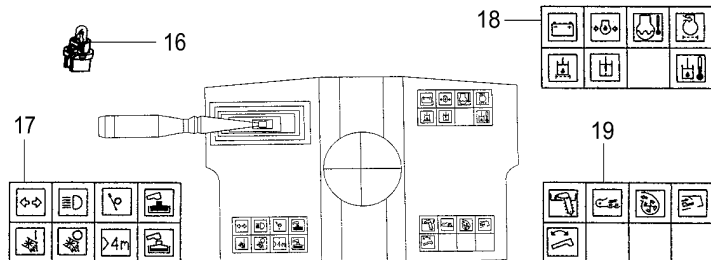

Colonne direction 3-règl.

1	0482250	1	Nuppi	Knopp	Knob	Knopf	Poignée
2	0493924	1	Ohjauspyörä	Ratt	Steering wheel	Lenkrad	Colonne direction
3	0493925	1	Suojakansi	Lock	Cover	Deckel	Couvercle
4	0482251	1	Vipu	Spak	Lever	Hebel	Levier
5	8080690	1	Suoja, vas	Skydd, vä	Guard, left	Schutz, links	Protecteur, gauche
6	0482254	8	Niitti	Nit	Rivet	Niete	Rivet
7	8080695	1	Suoja, oik	Skydd, hö	Guard, right	Schutz, rechts	Protecteur, droit
8	0482255	1	Vipu	Spak	Lever	Hebel	Levier
9	0482256	1	Suoja, vas	Skydd, vä	Guard, left	Schutz, links	Protecteur, gauche
10	0482257	1	Suoja, oik	Skydd, hö	Guard, right	Schutz, rechts	Protecteur, droit
11	0482258	1	Suoja, vas	Skydd, vä	Guard, left	Schutz, links	Protecteur, gauche
12	0482259	1	Suoja, oik	Skydd, hö	Guard, right	Schutz, rechts	Protecteur, droit
13	0482260	1	Suojasukka	Skydd	Guard	Schutz	Protecteur
14	0482261	1	Pojjin	Pedal	Pedal	Pedal	Pédale
15	9697572	1	Johdin	Kabel	Cable	Kabel	Cable
16	8080685	20	Lamppu	Lampa	Bulb	Lampe	Lampe
17	8080675	1	Symbolit	Symboler	Symbols	Symbol	Symbole
18	8080670	1	Symbolit	Symboler	Symbols	Symbol	Symbole
19	8080680	1	Symbolit	Symboler	Symbols	Symbol	Symbole