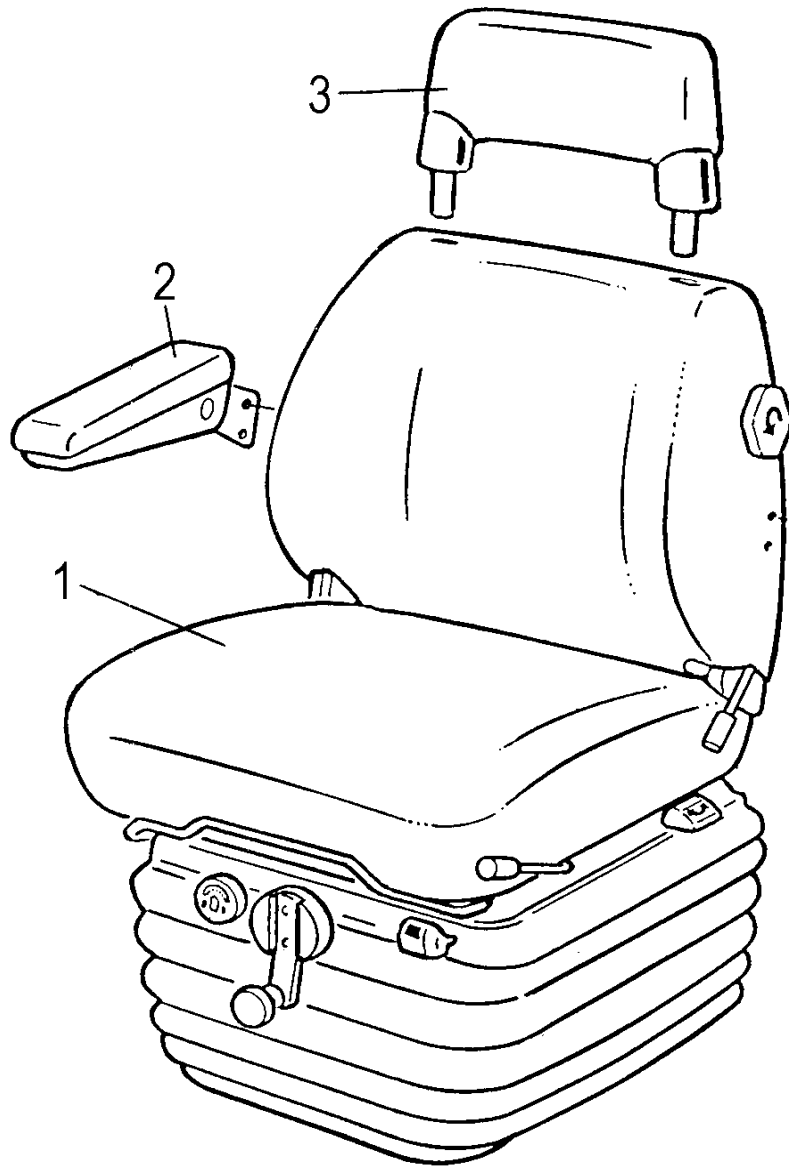

Istuin, ilmajousitettu
Förar stål

Seat, air suspension
Sitze

Siège, ressort l'air

14KC

1 0492420
2 0480644
3 0480643

1 Istuin,KAB
1 Kynnämoja
1 Niskatuki

Stol,KAB
Armstöd
Nackstöd

Seat,KAB
Arm support
Neck support

Sitz,KAB

Siège,KAB