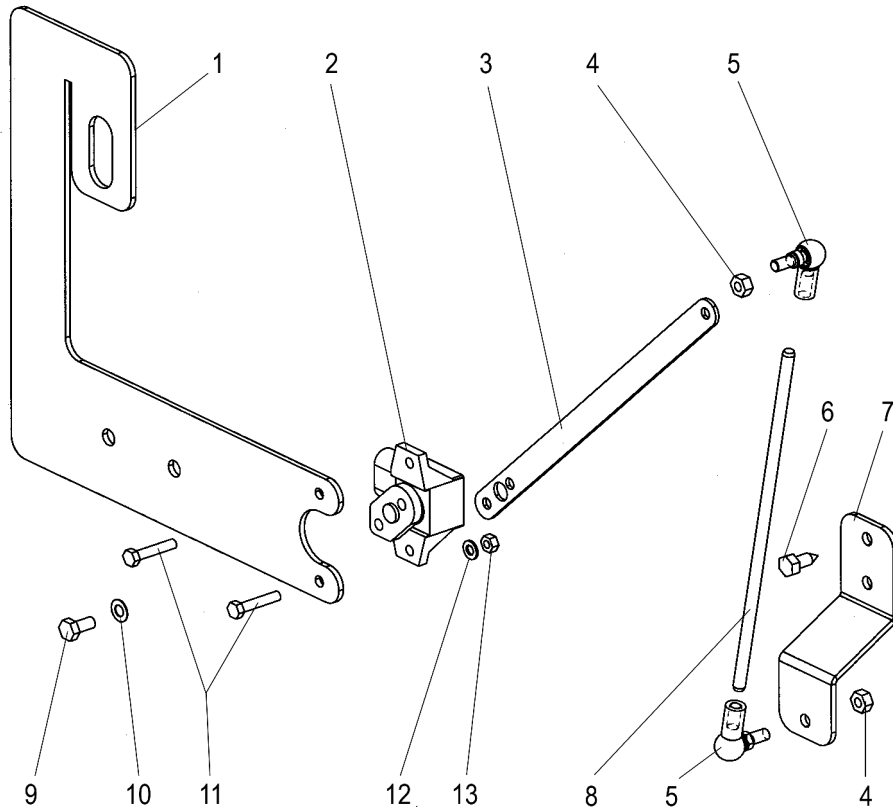

AHC korkeudensäätö
AHC vertikan lustering

AHC vertical adjustment
AHC verst. vertical

24CF

AHC régl. vertical

1	R699528	1	Levy	Plåt	Plate	Blech	Plaque
2	8080501	1	Säätölaite	Regl.anordn.	Setting device	Regelanordnung	
3	R699592	1	Välitanko	Mellanstång	Interm.lever	Stange	Tige
4	6506031	2	Mutteri	Mutter	Nut	Mutter	Ecrou
5	0497739	2	Pallonivel	Kulled	Joint	Gelenk	Rotule
6	7268607	2	Levyruuvi	Plåtskruv	Plate screw	Blechschaube	Vis
7	R699530	1	Tukilevy	Stödplåt	Support plate	Stützscheibe	Rondelle
8	R699531	1	Välitanko	Mellanstång	Interm.lever	Stange	Tige
9	6210667	2	Ruuvi	Skruv	Screw	Schraube	Vis
10	7414465	2	Jousilaatta	Fjäderbricka	Spring washer	Federscheibe	
11	6206827	2	Ruuvi	Skruv	Screw	Schraube	Vis
12	7400029	2	Aluslaatta	Bricka	Washer	Scheibe	Rondelle
13	6505814	2	Mutteri	Mutter	Nut	Mutter	Ecrou