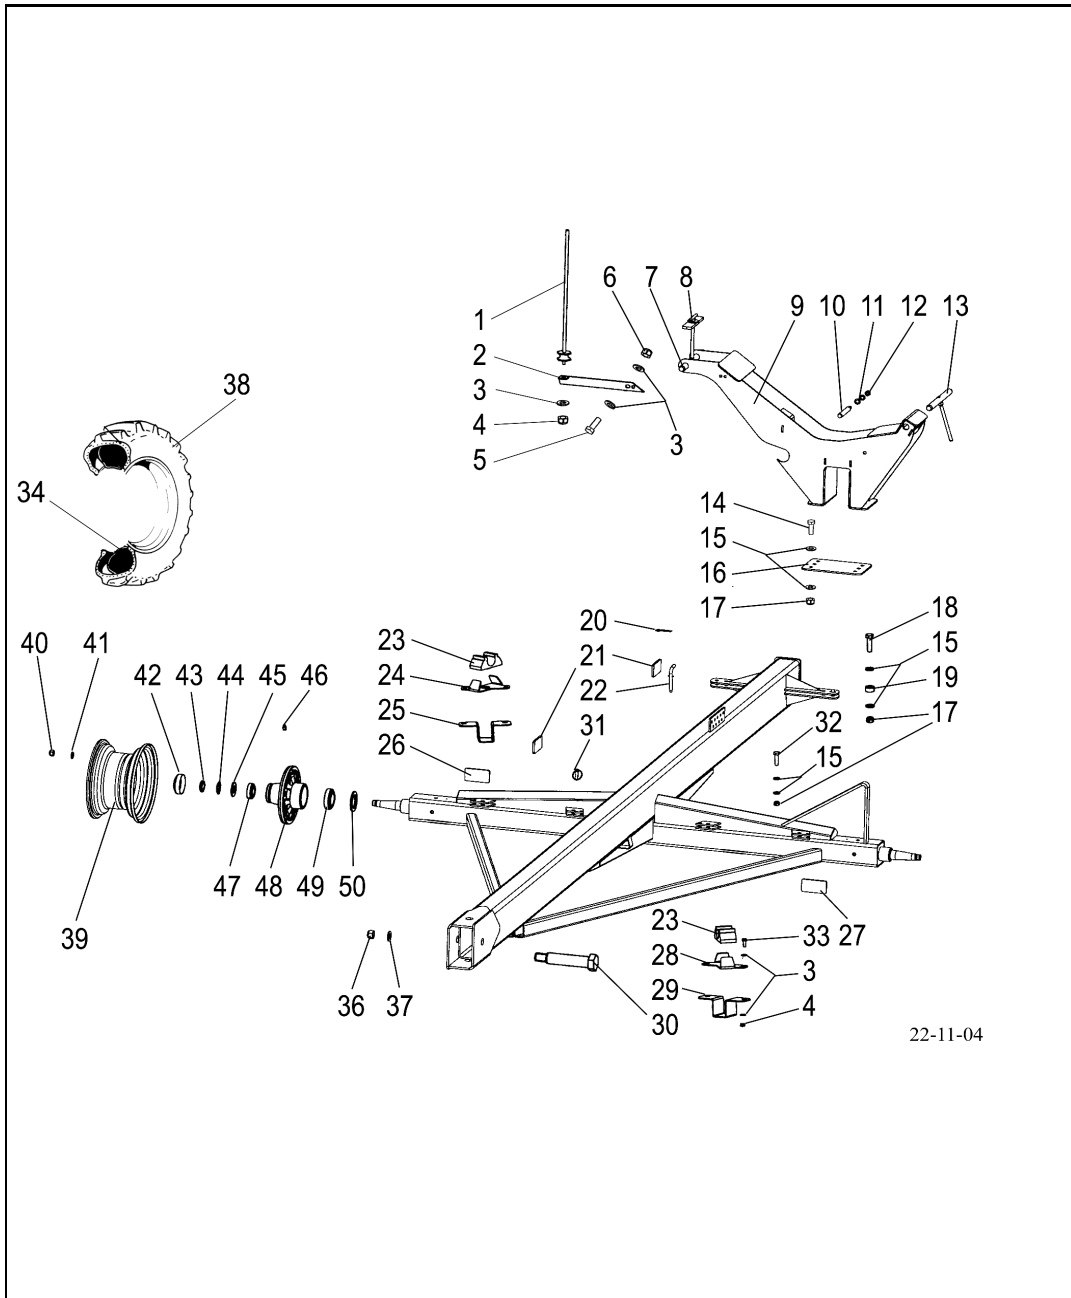

1	R698921	2	Varsi	Arm	Arm	Arm	Bras
2	R698920	2	Rajoitin	Stoppare	Limiter	Anschlag	Butoir
3	7400032		Aluslaatta	Bricka	Washer	Scheibe	Rondelle
4	6594038	8	Lukkomutteri	Låsmutter	Lock nut	Sich. Mutter	Ecrou de serrage
5	6221467	8	Ruuvi	Skruv	Screw	Schraube	Vis
6	6594048	4	Lukkomutteri	Låsmutter	Lock nut	Sich. Mutter	Ecrou de serrage
7	R701111	2	Tappi	Tapp	Pin	Zapfen	Coupille
8	6226167	4	Ruuvi	Skruv	Screw	Schraube	Vis
9	R698945	2	Kannatin	Stöd	Support	Stütze	Support
10	R701137	2	Tappi	Tapp	Pin	Zapfen	Coupille
11	7414473	1	Jousilaatta	Fjäderbricka	Spring washer	Federscheibe	
12	6506631	1	Mutteri	Mutter	Nut	Mutter	Ecrou
13	R701110	1	Tappi kp	Tapp	Pin	Zapfen	Coupille
14	6231567	6	Ruuvi	Skruv	Screw	Schraube	Vis
15	7400034	4	Aluslaatta	Bricka	Washer	Scheibe	Rondelle
16	R698943	2	Levy	Plåt	Plate	Blech	Plaque
17	6594238	14	Lukkomutteri	Låsmutter	Lock nut	Sich. Mutter	Ecrou de serrage
18	6231977	2	Ruuvi	Skruv	Screw	Schraube	Vis
19	R659414	2	Holkki	Bussning	Bush	Buchse	Bague
20	7812410	2	Lankasokka	Trådsprint	Wire cotter	Stift	Coupille
21	8020230	12	Heijastin	Reflektor	Reflector	Rückstrahler	Reflecteur
22	R601344	2	Lukitustappi	Tapp	Lock pin	Zapfen	Goupille
23	0633897	2	Kumityyny	Gummidyne	Damper	Gummi	Cau
24	R701149	1	Pidin,oik.	Hållare,höger	Holder LH	Halter, links	Etrier, droit
25	R701345	1	Lukitsin, oikea	Regel, höger	Latch, RH	Riegel, rechts	Loquet, gauche
26	8020231	2	Heijastin	Reflektor	Reflector	Rückstrahler	Reflecteur
27	8020232	2	Heijastin	Reflektor	Reflector	Rückstrahler	Reflecteur
28	R701150	1	Pidin,vasen	Hållare,vänster	Holder LH	Halter, links	Etrier, droit
29	R701344	1	Lukitsin, vasen	Regel, vänster	Latch, RH	Riegel, rechts	Loquet, gauche
30	R701133	1	Tappi	Tapp	Pin	Zapfen	Coupille
31	7814285	4	Sokka	Sprint	Pin	Stift	Goupille
32	6231767	4	Ruuvi	Skruv	Screw	Schraube	Vis
33	6221260	4	Ruuvi	Skruv	Screw	Schraube	Vis
34	0480571	2	Sisärengas	Innerslang	Inner tube	Innenreifen	Chambre à air
36	6593438	1	Lukkomutteri	Låsmutter	Lock nut	Sich. Mutter	Ecrou de serrage
37	7400040	1	Aluslaatta	Bricka	Washer	Scheibe	Rondelle
38	0492963	2	Rengas	Ring	Ring	Ring	Anneau
38	0480581	2	Ulkorengas	Däck	Tyre	Aussenreifen	Pneue
39	0498951	2	Vanne	Fälg	Rim	Jante	Jante
39	0480570	2	Vanne	Fälg	Rim	Felge	Jante
40	6594438	10	Mutteri	Mutter	Nut	Mutter	Ecrou
41	7400036	10	Aluslaatta	Bricka	Washer	Scheibe	Rondelle
42	R638582	2	Pölysuoja	Skydd	Cover	Schutz	Protecteur
43	0562006	2	Varmistuslaatta	Låsbricka	Security clip	Sich.scheibe	
44	0563006	2	Vetomutteri	Dragmutter	Nut	Abziehmutter	Ecrou
45	0562027	2	Aluslaatta	Bricka	Washer	Scheibe	Rondelle
46	0252420	2	Nippa	Smörjnippel	Nipple	Nippel	Graisser
47	0480566	2	Laakeri	Lager	Bearing	Lager	Roulement
48	R695038	2	Napa	Nav	Hub	Nabe	Moyeu
49	0480567	2	Laakeri	Lager	Bearing	Lager	Roulement
50	R695040	2	Suojalevy	Skydd	Guard	Schutz	Protecteur