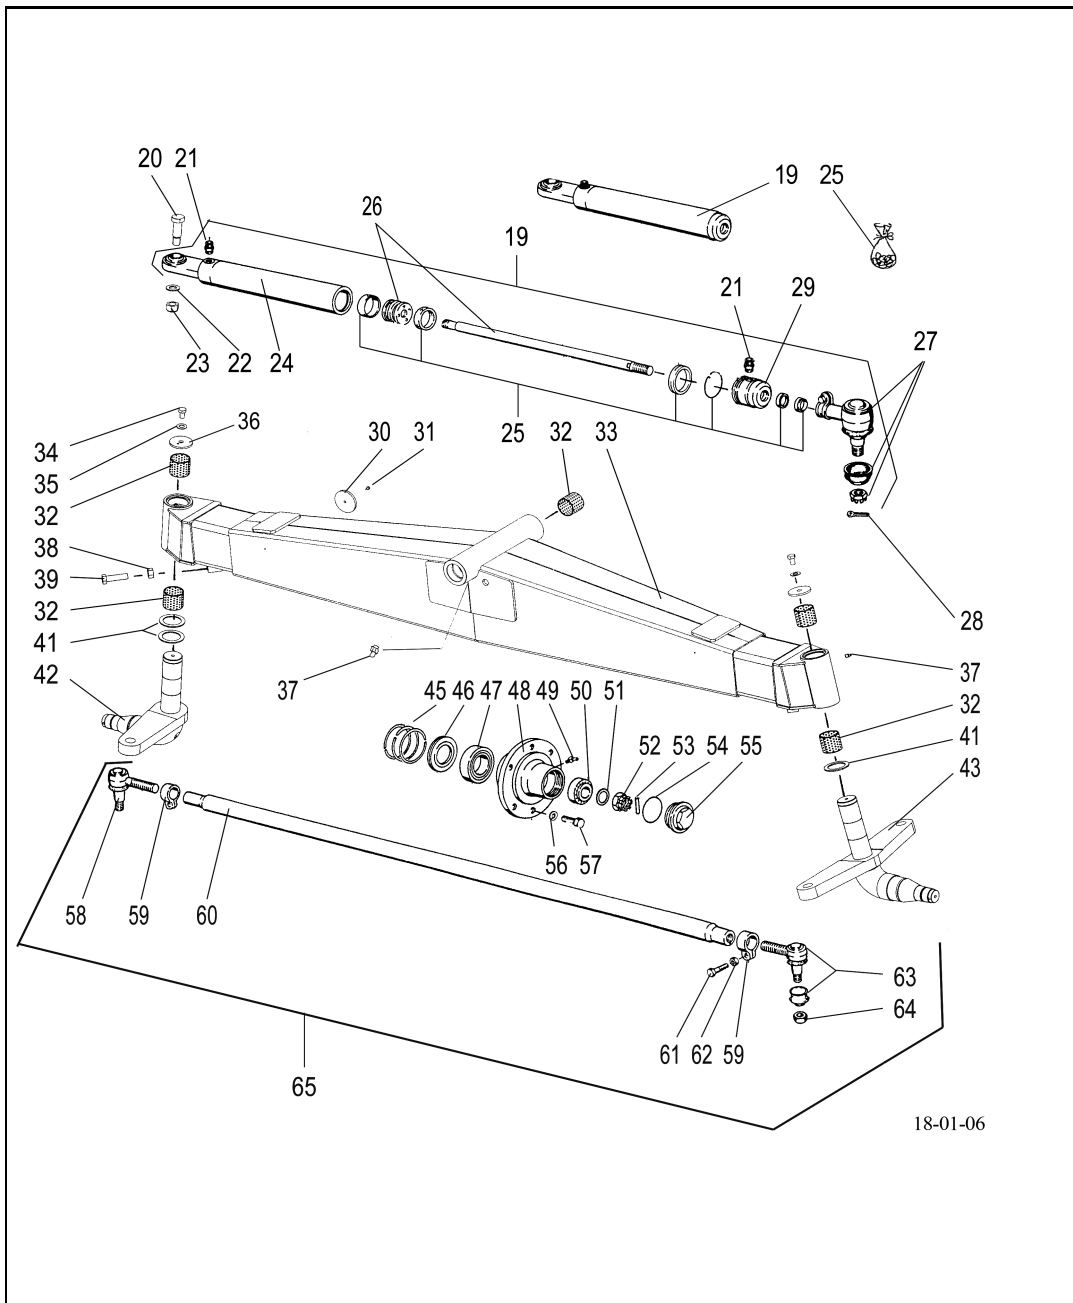

Taka-akseli
Bakaxel

Rear axle
Hintarasche

Essieu arriere

17FB

19	0424393	→ 660313	1	Sylinteri kp	Cylinder, kompl.	Cylinder, assy	Zylinder, kompl.	Cylindre, assembl
19	0424393	→ 660314	1	Sylinteri kp	Cylinder, kompl.	Cylinder, assy	Zylinder, kompl.	Cylindre, assembl
20	R698167		1	Ruuvi	Skruv	Schraube	Schraube	Vis
21	0482336	→ 660313	2	Liitin	Förbindning	Fitting	Verschraubung	Raccord
22	7400038		1	Aluslaatta	Bricka	Washer	Scheibe	Rondelle
23	6594538		1	Mutteri	Mutter	Nut	Mutter	Ecrou
24	0482337	→ 660313	1	Sylinteri	Cylinder	Cylinder	Zylinder	Cylindre
25	0482335	→ 660313	1	Tiivistesarja	Tätning serie	Packing series	Dichtungserie	Joints jeu
25	0482550	→ 660314	1	Tiivistesarja	Tätning serie	Packing series	Dichtungserie	Joints jeu
26	0482338	→ 660313	1	Mäntä	Kolv	Piston	Kolben	Piston
27	0482340		1	Nivel	Külled	Joint	Gelenk	Rotule
28	7812211		1	Saksisokka	Saxpinne	Split pin	Splint	Goupille fendue
29	0482339	→ 660313	1	Pääty	Gavel	Gable	Giebel	Panneau
30	8070040		2	Heijastin	Reflektor	Reflector	Rückstrahler	Rélecteur
31	7266308		2	Levyruuvi	Plåtskruv	Plate screw	Blechschrabe	Vis
32	0553045		5	Holkki	Bussning	Bush	Büchse	Bague
33	R698153	→ 660032	1	Taka-akseli	Bakaxel	Rear axle	Hinterasche	Essieu arriere
33	R699781	→ 660033	1	Taka-akseli	Bakaxel	Rear axle	Hinterasche	Essieu arriere
34	6230927		2	Ruuvi	Skruv	Schraube	Schraube	Vis
35	7414475		2	Jousilaatta	Fjäderbricka	Spring washer	Federscheibe	
36	0424400		2	Aluslaatta	Bricka	Washer	Scheibe	Rondelle
37	0252420		3	Nippa	Smörjnippel	Nipple	Nippel	Graisseur
38	6507034		2	Mutteri	Mutter	Nut	Mutter	Ecrou
39	6242167		2	Kuusioruuvi	Skruv	Screw	Schraube	Vis
41	0424391		4	Aluslaatta	Bricka	Washer	Scheibe	Rondelle
42	0482291		1	Olka-akseli oik.	Axelskänkel ho.	Stub axle right	Achschenkel re.	Fusée droit
43	0482292		1	Olka-akseli vas.	Axelskänkel vä.	Stub axle left	Achschenkel links	Fusée gauche
45	0482278		3	Tiivisterengas	Tätningsring	Seal ring	Dichtung	Joint
46	0482279		1	Laippa	Fläns	Flange	Flansch	Flasque
47	0482280		1	Laakeri	Lager	Bearing	Lager	Roulement
48	0482281		2	Napa	Nav	Hub	Nabe	Moyeu
49	0482284		2	Nippa	Smörjnippel	Nipple	Nippel	Graisseur
50	0482285		2	Laakeri	Lager	Bearing	Lager	Roulement
51	0482286		2	Aluslaatta	Bricka	Washer	Scheibe	Rondelle
52	0482287		2	Mutteri	Mutter	Nut	Mutter	Ecrou
53	0482288		2	Sokka	Sprint	Pin	Stift	Coupille
54	0482289		2	O-rengas	O-ring	O-ring	Joint torique	O-ring
55	0482290		2	Kansi	Lock	Cover	Deckel	Couvercle
56	0482282		12	Aluslaatta	Bricka	Washer	Scheibe	Rondelle
57	0482283		12	Ruuvi	Skruv	Screw	Schraube	Vis
58	0482270		1	Nivel	Külled	Joint	Gelenk	Rotule
59	0482271		2	Kirstin	Slangklämma	Clamp	Klemme	Collier
60	0482272		1	Raidetanko	Parallellstag	Rod	Spurstange	Barre
61	0482273		2	Ruuvi	Skruv	Screw	Schraube	Vis
62	0482274		2	Mutteri	Mutter	Nut	Mutter	Ecrou
63	0482275		1	Nivel	Külled	Joint	Gelenk	Rotule
64	0482276		2	Mutteri	Mutter	Nut	Mutter	Ecrou
65	0424392		1	Raidetanko	Parallellstag	Rod	Spurstange	Barre

Päivitetty 18-01-06

Updated 18-01-06

SR3045 ... SR3085

0815108

2/06