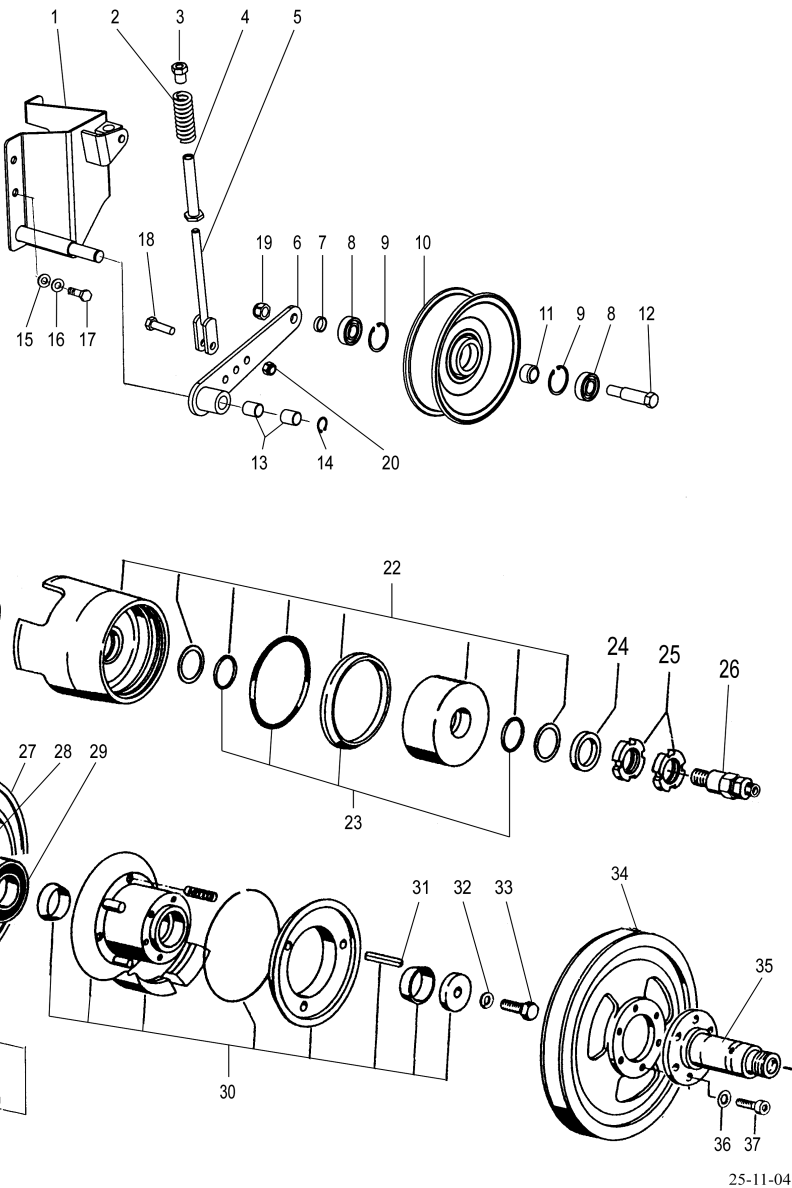

Leikkuupöydän kytkin  
Skärbordets koppling

Cutting table clutch  
Schneidwerks kupplung

16BA

Ressort, table de coupe

25-11-04

1	R697483	1	Pukki	Stativ	Bed	Socket	Base
2	0415225	1	Jousi	Fjäder	Spring	Feder	Ressort
3	R699897	1	Ruuvi	Skruv	Screw	Schraube	Vis
4	R663254	1	Kierreholkki	Bussning	Bush	Büchse	Bague
5	R663251	1	Tanko	Stång	Lever	Hebel	Levier
6	R697459	1	Varsi	Arm	Arm	Arm	Bras
7	R639144	1	Holkki	Bussning	Bush	Büchse	Bague
8	0502364	2	Laakeri	Lager	Bearing	Lager	Roulement
9	7815238	2	Varmistinrenkas	Låsring	Circlip	Sicherungsring	Circlip
10	0660006	1	Kiristyspyörä	Spännrulle	Wheel	Riemenspanner	Poulie
11	R697511	1	Holkki	Bussning	Bush	Büchse	Bague
12	R697457	1	Tappi	Tapp	Pin	Zapfen	Coupille
13	0552076	2	Holkki	Bussning	Bush	Büchse	Bague
14	7815017	1	Varmistinrenkas	Låsring	Circlip	Sicherungsring	Circlip
15	7400033	2	Aluslaatta	Bricka	Washer	Scheibe	Rondelle
16	7414471	2	Jousilaatta	Fjäderbricka	Spring washer	Federscheibe	
17	6226367	2	Ruuvi	Skruv	Screw	Schraube	Vis
18	6231780	1	Ruuvi	Skruv	Screw	Schraube	Vis
19	6594438	1	Mutteri	Mutter	Nut	Mutter	Ecrou
20	6594238	1	Lukkomutteri	Låsmutter	Lock nut	Sich. Mutter	Ecrou de serrage
21	0424360	6	Lautasjousi	Fällriksfjäder	Disk spring		
22	0424355	1	Kytkin	Koppling	Clutch	Kupplung	Ressort
23	0424447	1	Tiivistesarja	Tätning serie	Packing series	Dichtungserie	Joints jeu
24	R698077	1	Holkki	Bussning	Bush	Büchse	Bague
25	0563009	2	Mutteri	Mutter	Nut	Mutter	Ecrou
26	0424362	1	Liitin	Förbindning	Fitting	Verschraubung	Raccord
27	0424359	1	Hihnapyörä	Remskiva	Pulley	Riemenscheibe	Poulie
28	R696739	1	Rengas	Ring	Ring	Ring	Anneau
29	0502368	2	Laakeri	Lager	Bearing	Lager	Roulement
30	0424357	1	Kytkin	Koppling	Clutch	Kupplung	Ressort
31	7716134	1	Kiila	Kil	Key	Keil	Clavette
32	7414477	1	Jousilaatta	Fjäderbricka	Spring washer	Federscheibe	
33	6241367	1	Ruuvi	Skruv	Screw	Schraube	Vis
34	R696730	1	Hihnapyörä	Remskiva	Pulley	Riemenscheibe	Poulie
35	0424356	6	Akseli	Axel	Shaft	Welle	Arbre
36	7414469	6	Jousilaatta	Fjäderbricka	Spring washer	Federscheibe	
37	7002345	6	Kuusikoloruuvi	Skruv	Screw	Schraube	Vis
38	7815258	1	Varmistinrenkas	Låsring	Circlip	Sicherungsring	Circlip