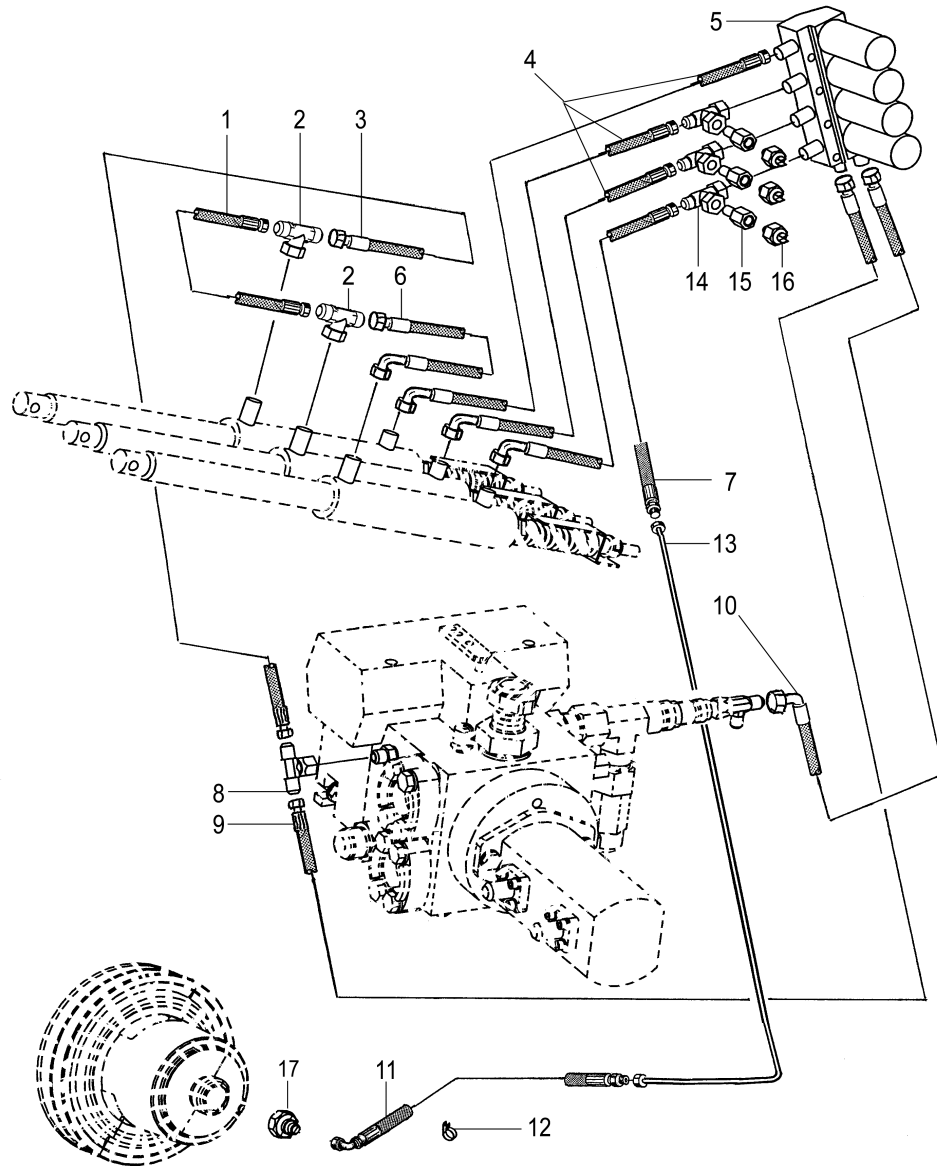

1	0620512		1	Letku	Slang	Hose	Schlauch	Tuyau
2	0499609		2	T-liitin	T-förbindning	T-fitting	T-Verschraubung	Raccord
3	0620516		1	Letku	Slang	Hose	Schlauch	Tuyau
4	0620524		3	Letku	Slang	Hose	Schlauch	Tuyau
5	0493750		1	Venttiili	Ventil	Valve	Ventil	Soupape
6	0620513		1	Letku	Slang	Hose	Schlauch	Tuyau
7	0620511		1	Letku	Slang	Hose	Schlauch	Tuyau
8	0499676		1	T-liitin	Förbindning	Fitting	Verschraubung	Raccord
9	0620514		1	Letku	Slang	Hose	Schlauch	Tuyau
10	0620515		1	Letku	Slang	Hose	Schlauch	Tuyau
11	0620525		1	Letku	Slang	Hose	Schlauch	Tuyau
12	0629098		1	Side	Klämma	Clamp	Klemme	Collier
13	R698133	→ 660093	1	Liitin	Förbindning	Fitting	Verschraubung	Raccord
13	R701442	→ 660094	1	Putki	Rör	Pipe	Rohr	Tube
14	0499608		3	T-liitin	T-förbindning	T-fitting	T-Verschraubung	Raccord
15	R698133		3	Liitin	Förbindning	Fitting	Verschraubung	Raccord
16	8033661		3	Kytkin	Brytare	Switch	Schalter	Commutateur
17	0424362		1	Liitin	Förbindning	Fitting	Verschraubung	Raccord