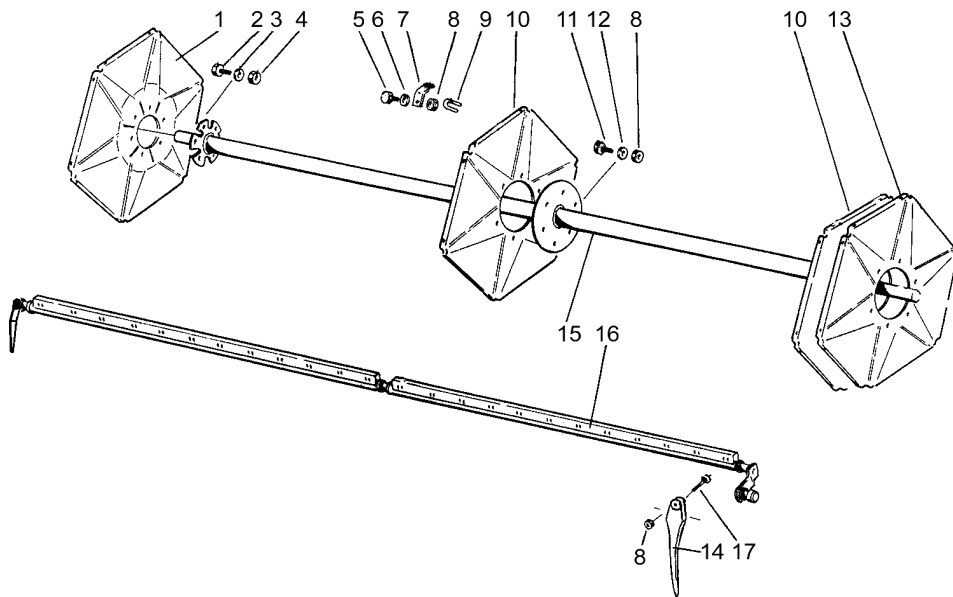

Laonnostokela 4,2m
Kamhaspel 4,2m

Pick-up reel 4,2m
Haspel 4,2m

Rabatteur 4,2m

11DD

1	R683121	1	Päätylevy	Andplåt	End.plate	Endplatte	Plaque extrême
2	6220867	12	Ruuvi	Skruv	Screw	Schraube	Vis
3	7400032	6	Aluslaatta	Bricka	Washer	Scheibe	Rondelle
4	6594038	6	Lukkomutteri	Låsmutter	Lock nut	Sich. Mutter	Ecrou de serrage
5	6211067	48	Ruuvi	Skruv	Screw	Schraube	Vis
6	7400030	48	Aluslaatta	Bricka	Washer	Scheibe	Rondelle
7	R672223	24	Levy	Plåt	Plate	Blech	Plaque
8	6593838	216	Lukkomutteri	Låsmutter	Lock nut	Sich. Mutter	Ecrou de serrage
9	R672224	24	Salpa	Hällare	Clamp	Riegel	Verrou
10	R678094	2	Levy	Plåt	Plate	Blech	Plaque
11	6210667	12	Ruuvi	Skruv	Screw	Schraube	Vis
12	7414055	12	Aluslaatta	Bricka	Washer	Scheibe	Rondelle
13	R678095	1	Päätylevy	Andplåt	End.plate	Endplatte	Plaque
14	0633837	168	Piikki	Pik	Spring tine	Federzinken	Dent
15	R698644	1	Keskiakseli	Mittenaxel	Shaft	Welle	Arbre
16	R698638	1	Akseli	Axel	Axle	Achse	Arbre
17	6754314	168	Ruuvi	Skruv	Screw	Schraube	Vis