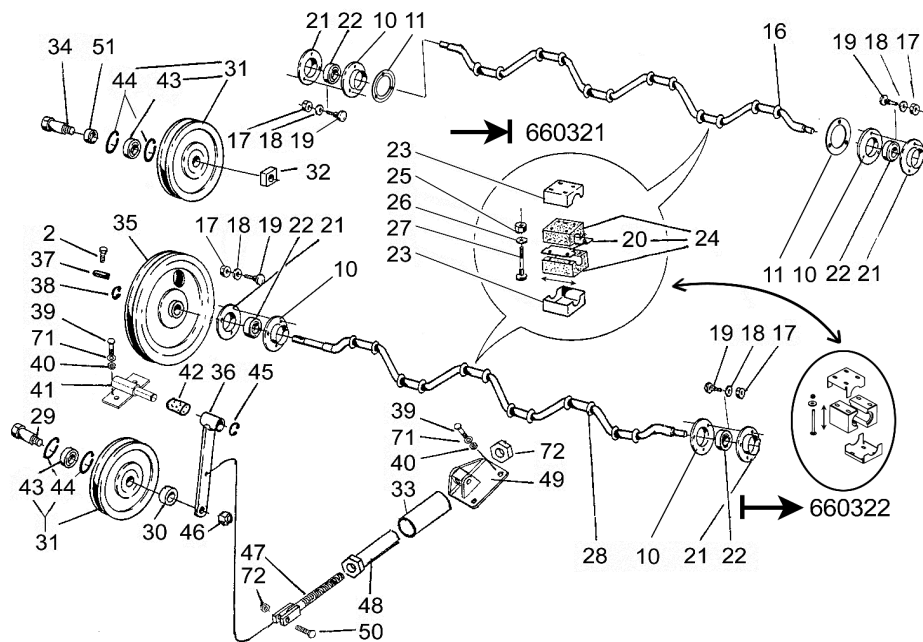

2	6221267	1	Ruuvi	Skruv	Screw	Schraube	Vis	
16	0424351	1	Kampiakseli	Vevaxel	Crankshaft	Kurbelwelle	Vilebrequin	
17	6506434	12	Mutteri	Mutter	Nut	Mutter	Ecrou	
18	7414471	12	Jousilaatta	Fjäderbricka	Spring washer	Federscheibe		
19	6763944	12	Ruuvi	Skruv	Screw	Schraube	Vis	
20	R696261	→ 660321	24	Välilevy	Mellanbricka	Washer	Scheibe	Rondelle
21	0569322	8	Laippa	Fläns	Flange	Flansch	Flasque	
22	0511057	4	Laakeri	Lager	Bearing	Lager	Roulement	
23	R696282	24	Laakerikuppi	Lagerhus	Bearing cup	Lagerkappe	Palier	
24	R696257	12	Puulaakeri	Trälager	Bearing	Lager	Roulement	
25	6594038	60	Lukkomutteri	Låsmutter	Lock nut	Sich. Mutter	Ecrou de serrage	
26	7414057	48	Aluslaatta	Bricka	Washer	Scheibe	Rondelle	
27	6761544	48	Lukkoruuvi	Låsskruv	Lock screw	Sich.Schraube	Vis de serrage	
28	0424350	1	Kampiakseli	Vevaxel	Crankshaft	Kurbelwelle	Vilebrequin	
29	R596052	1	Akseli	Axel	Shaft	Welle	Arbre	
30	R066732	1	Holkki	Bussning	Bush	Büchse	Bague	
31	R698361	2	Kiristyspyörä	Spännrulle	Wheel	Riemenspanner	Poulie	
32	9595515	1	Mutteri	Mutter	Nut	Mutter	Ecrou	
33	R698247	1	Holkki	Bussning	Bush	Büchse	Bague	
34	R697457	1	Tappi	Tapp	Pin	Zapfen	Coupille	
35	0660062	1	Hihnapyörä	Remskiva	Pulley	Riemenscheibe	Poulie	
36	R697469	1	Varsi	Arm	Arm	Arm	Bras	
37	7716117	1	Tasakilla	Plankil	Flat key	Flachkeil	Clavette plate	
38	7815027	1	Varmistinrenkas	Låsring	Circlip	Sicherungsring	Circlip	
39	6226360	2	Ruuvi	Skruv	Screw	Schraube	Vis	
40	6594148	2	Lukkomutteri	Låsmutter	Lock nut	Sich. Mutter	Ecrou de serrage	
41	R697481	1	Tappi	Tapp	Pin	Zapfen	Goupille	
42	0552076	2	Holkki	Bussning	Bush	Büchse	Bague	
43	0502364	2	Laakeri	Lager	Bearing	Lager	Roulement	
44	7815238	4	Varmistinrenkas	Låsring	Circlip	Sicherungsring	Circlip	
45	7815017	1	Varmistinrenkas	Låsring	Circlip	Sicherungsring	Circlip	
46	6594438	1	Mutteri	Mutter	Nut	Mutter	Ecrou	
47	R663251	1	Tanko	Stång	Lever	Hebel	Levier	
48	R663254	1	Kierreholkki	Bussning	Bush	Büchse	Bague	
49	R697476	1	Jalka	Stativ	Stand	Socket	Base	
50	6231780	2	Ruuvi	Skruv	Screw	Schraube	Vis	
51	R694086	1	Holkki	Bussning	Bush	Büchse	Bague	
56	R705287	1	Kiinnityslista	Fästlist	Fixing list	Leiste	Moulure	
57	9705286	1	Harja	Borste	Brush	Bürste	Balai	
71	7400033	6	Aluslaatta	Bricka	Washer	Scheibe	Rondelle	
72	6594238	2	Lukkomutteri	Låsmutter	Lock nut	Sich. Mutter	Ecrou de serrage