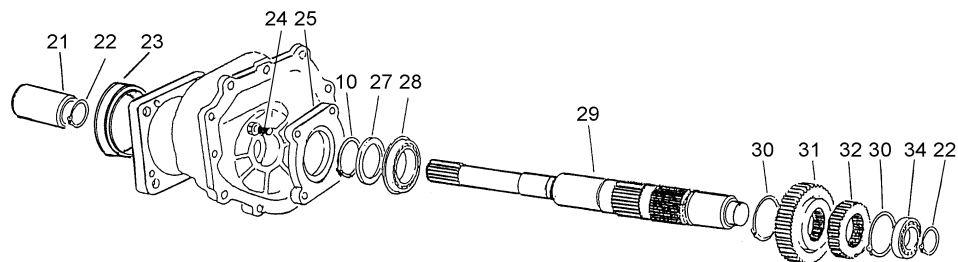

DANA vetoakselit
DANA dragaxlar

DANA traction axles
DANA Antriebsachse

17BC

DANA essieu de transmission

10	0482108	3	Rengas	Ring	Ring	Ring	Joint torique
21	0481389	1	Holkki	Bussring	Bush	Büchse	Bague
22	0482118	2	Lukkorengas	Låsring	Lock ring	Sich.ring	Bague de sureté
24	0482119	8	Ruuvii	Skruv	Screw	Schraube	Vis
25	0482120	2	Kotelo	Hus	Housing	Gehäuse	Carter
27	0482121	1	Aluslevy	Bricka	Washer	Scheibe	Rondelle
28	0482122	2	Laakeri	Lager	Bearing	Lager	Roulement
29	0482123	1	Akseli	Axel	Shaft	Welle	Arbre
30	0482124	2	Lukkorengas	Låsring	Lock ring	Sich.ring	Bague de sureté
31	0482125	1	Hammasyörä	Kuggghjul	Gear	Zahnrad	Pignon
32	0482126	1	Hammasyörä	Kuggghjul	Gear	Zahnrad	Pignon
34	0482127	1	Laakeri	Lager	Bearing	Lager	Roulement