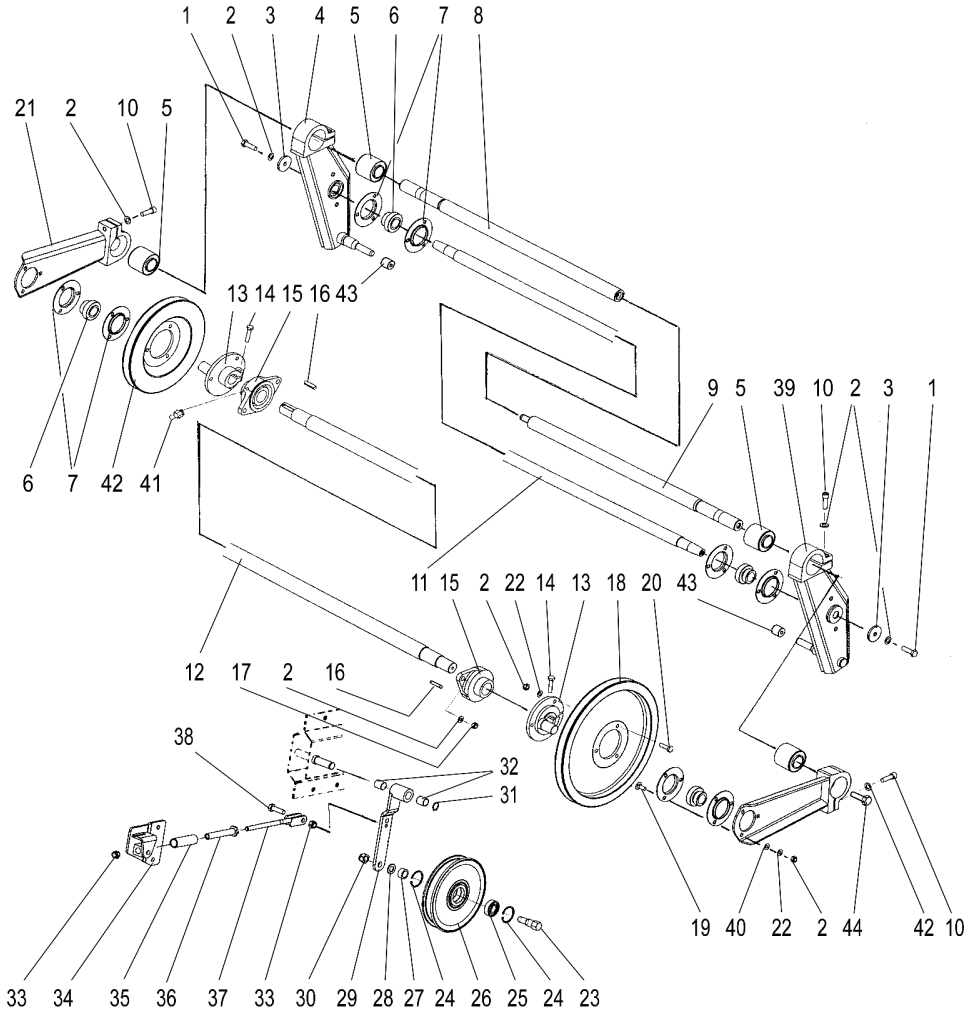

Seulaston käyttö
Sållhusets drift

Shaker shoe drive
Siebkasten-Antrieb

Commande de coffre de nettoyage

12MG

1	6231780	6	Ruuvi	Skruv	Screw	Schraube	Vis
2	7414473	10	Jousilaatta	Fjäderbricka	Spring washer	Federscheibe	
3	R698576	4	Aluslaatta	Bricka	Washer	Scheibe	Rondelle
4	R697339	1	Vipu,oik	Spak,hö	Lever,RH	Hebel	Levier
5	0633885	2	Holkki	Bussning	Bush	Büchse	Bague
6	0511057	4	Laakeri	Lager	Bearing	Lager	Roulement
7	0569322	8	Laippa	Fläns	Flange	Flansch	Flasque
8	R698425	1	Akseli, oik.	Axel, hö	Shaft, right	Welle, rechts	Arbre, droit
9	R698424	1	Akseli, vas	Axel, vä	Shaft, left	Welle,li	Arbre, gauche
10	7003775	4	Ruuvi	Skruv	Screw	Schraube	Vis
11	R696876	1	Keskiakseli	Mittanaxel	Shaft	Welle	Arbre
12	R696877	1	Käyttöakseli	Driftaxel	Drive shaft	Welle	Arbre
13	0424354	2	Epäkesko	Excenter	Eccentric	Excenter	Excentrique
14	6227177	2	Ruuvi	Skruv	Screw	Schraube	Vis
15	0550004	2	Laakeripesä	Lagerhus	Bearing box	Lagerhäuse	Cage de roulement
16	7716125	2	Kiila	Kil	Key	Keil	Clavette
17	6594238	4	Lukkomutteri	Låsmutter	Lock nut	Sich. Mutter	Ecrou de serrage
18	R696728	1	Hihnapyörä	Remskiva	Pulley	Riemenscheibe	Poulie
19	6763544	12	Lukkoruuvi	Låsskruv	Lock screw	Sich.Schraube	Vis de serrage
20	6226767	3	Ruuvi	Skruv	Screw	Schraube	Vis
21	R698094	2	Kiertökanki	Vevstake	Connecting rod	Triebstange	Bielle
22	7414471	12	Jousilaatta	Fjäderbricka	Spring washer	Federscheibe	
23	R596052	1	Akseli	Axel	Shaft	Welle	Arbre
24	7815238	2	Varmistinrenkas	Låsring	Circlip	Sicherungsring	Circlip
25	0502364	1	Laakeri	Lager	Bearing	Lager	Roulement
26	0660007	1	Kiristyspyörä	Spännrulle	Wheel	Riemenspanner	Poulie
27	R697224	1	Holkki	Bussning	Bush	Büchse	Bague
28	7414013	1	Aluslaatta	Bricka	Washer	Scheibe	Rondelle
29	R697461	1	Varsi	Arm	Arm	Arm	Bras
30	6594438	1	Mutteri	Mutter	Nut	Mutter	Ecrou
31	7815017	1	Varmistinrenkas	Låsring	Circlip	Sicherungsring	Circlip
32	0552076	2	Holkki	Bussning	Bush	Büchse	Bague
33	6594238	2	Lukkomutteri	Låsmutter	Lock nut	Sich. Mutter	Ecrou de serrage
34	R697479	1	Teline	Stativ	Rack	Socket	Pied
35	R698247	1	Holkki	Bussning	Bush	Büchse	Bague
36	R663254	1	Kierreholkki	Bussning	Bush	Büchse	Bague
37	R663251	1	Tanko	Stång	Lever	Hebel	Levier
38	6231780	1	Ruuvi	Skruv	Screw	Schraube	Vis
39	R697338	1	Vipu, vas	Spak, vä	Lever, LH	Hebel, links	Levier, gauche
40	7400033	12	Aluslaatta	Bricka	Washer	Scheibe	Rondelle
41	0252445	2	Voitelunippa	Smörjnippel	Nipple	Nippel	Graisser
42	R696727	1	Hihnapyörä	Remskiva	Pulley	Riemenscheibe	Poulie
42	R701181	1	Hihnapyörä	Remskiva	Pulley	Riemenscheibe	Poulie
43	0633882	2	Holkki	Bussning	Bush	Büchse	Bague
44	R698427	1	Ruuvi	Skruv	Screw	Schraube	Vis