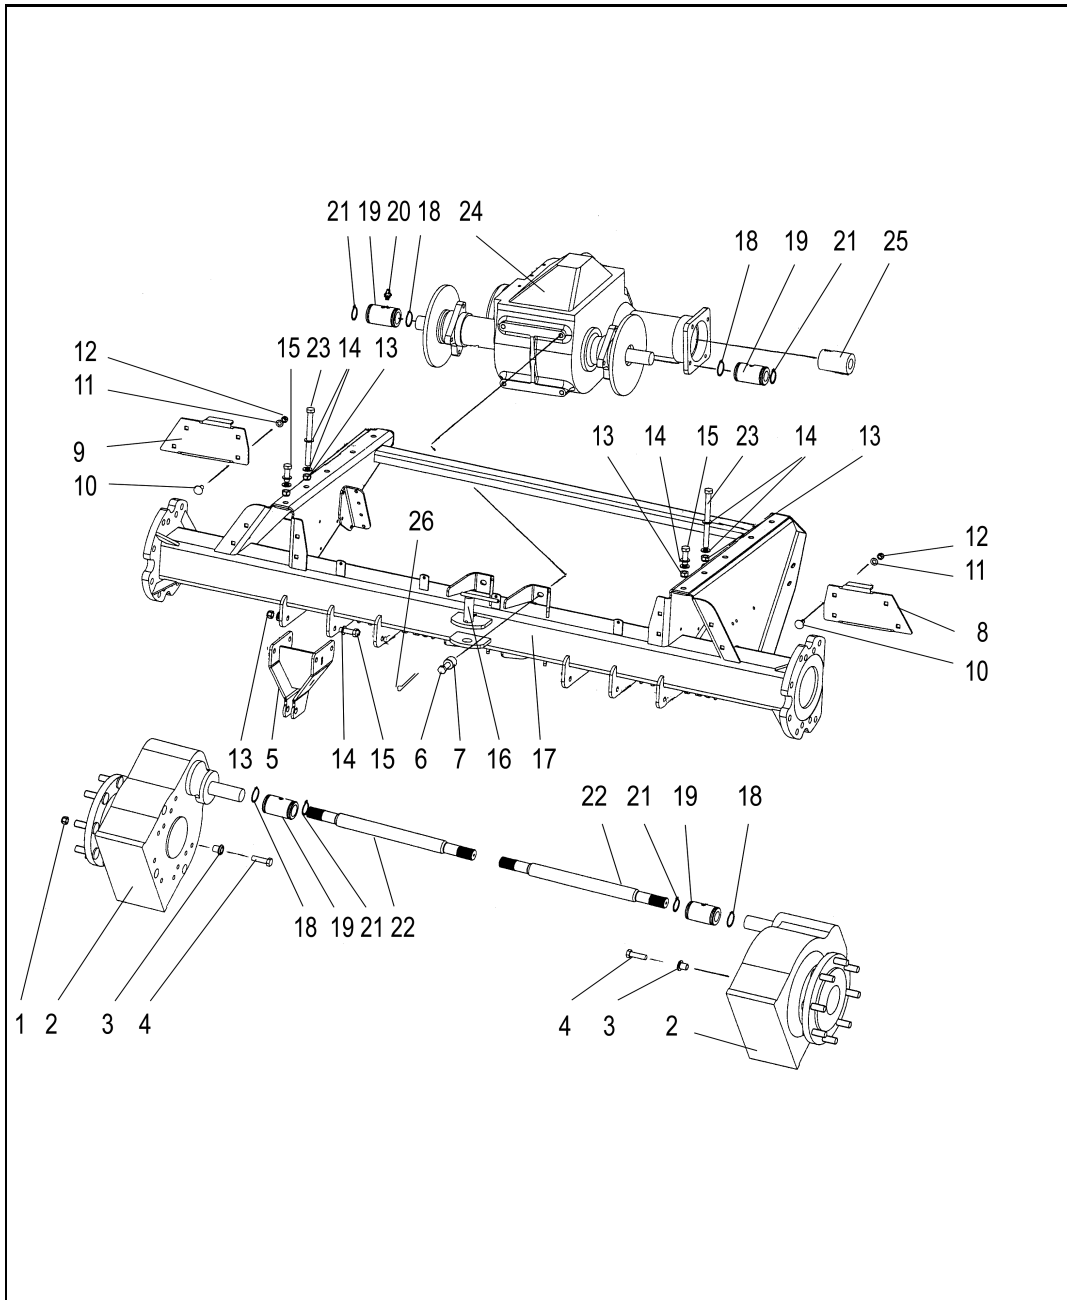

Etuakseli, Dana
Framaxel, Dana

Front axle, Dana
Vorderachse, Dana

17AA

1	0481391	16	Mutteri	Mutter	Nut	Mutter	Ecrou
2	0499010	2	Napavälitys	Nav drive	Final drive	Endtrieb	Boîte de reduct.
3	R698412	20	Ohjausholkki	Styrholk	Steering bush	Führungs Büchse	Bague
4	6241977	20	Ruuvi	Skruv	Screw	Schraube	Vis
5	R696149	4	Korvake	Hällare	Holder	Halter	Etrier
6	6242560	4	Ruuvi	Skruv	Screw	Schraube	Vis
7	R695122	4	Holkki	Bussning	Bush	Büchse	Bague
8	R696115	1	Levy	Plåt	Plate	Blech	Plaque
9	R696116	1	Levy	Plåt	Plate	Blech	Plaque
10	6770244	12	Lukkoruuvi	Låsskruv	Lock screw	Sich.Schraube	Vis de serrage
11	7400034	8	Aluslaatta	Bricka	Washer	Scheibe	Rondelle
12	6594238	8	Lukkomutteri	Låsmutter	Lock nut	Sich. Mutter	Ecrou de serrage
13	6594438	22	Mutteri	Mutter	Nut	Mutter	Ecrou
14	7400036	44	Aluslaatta	Bricka	Washer	Scheibe	Rondelle
15	6214777	14	Ruuvi	Skruv	Screw	Schraube	Vis
16	R689368	1	Tappi	Tapp	Pin	Zapfen	Goupille
17	R696102	1	Etuakseli	Framaxel	Front axle	Vorderachse	Essieu avant
18	7815049	4	Varmistinrenkas	Låsring	Circlip	Sicherungsring	Circlip
19	0481389	4	Holkki	Bussning	Bush	Büchse	Bague
20	0252420	4	Nippa	Smörjnippl	Nipple	Nippel	Graisneur
21	7815051	4	Varmistinrenkas	Låsring	Circlip	Sicherungsring	Circlip
22	R696112	2	Vetoakseli, vasen	Axel, vänster	Shaft, left	Welle, links	Arbre, gauche
23	6244860	8	Ruuvi	Skruv	Screw	Schraube	Vis
24	0499032	1	Vaihdelaatikko, Dana	Växellåda, Dana	Gear box, Dana	Getriebe, Dana	Boîte de vitesses
25	0424303	1	Holkki	Bussning	Bush	Büchse	Bague
26	7814285	1	Sokka	Sprint	Pin	Stift	Goupille