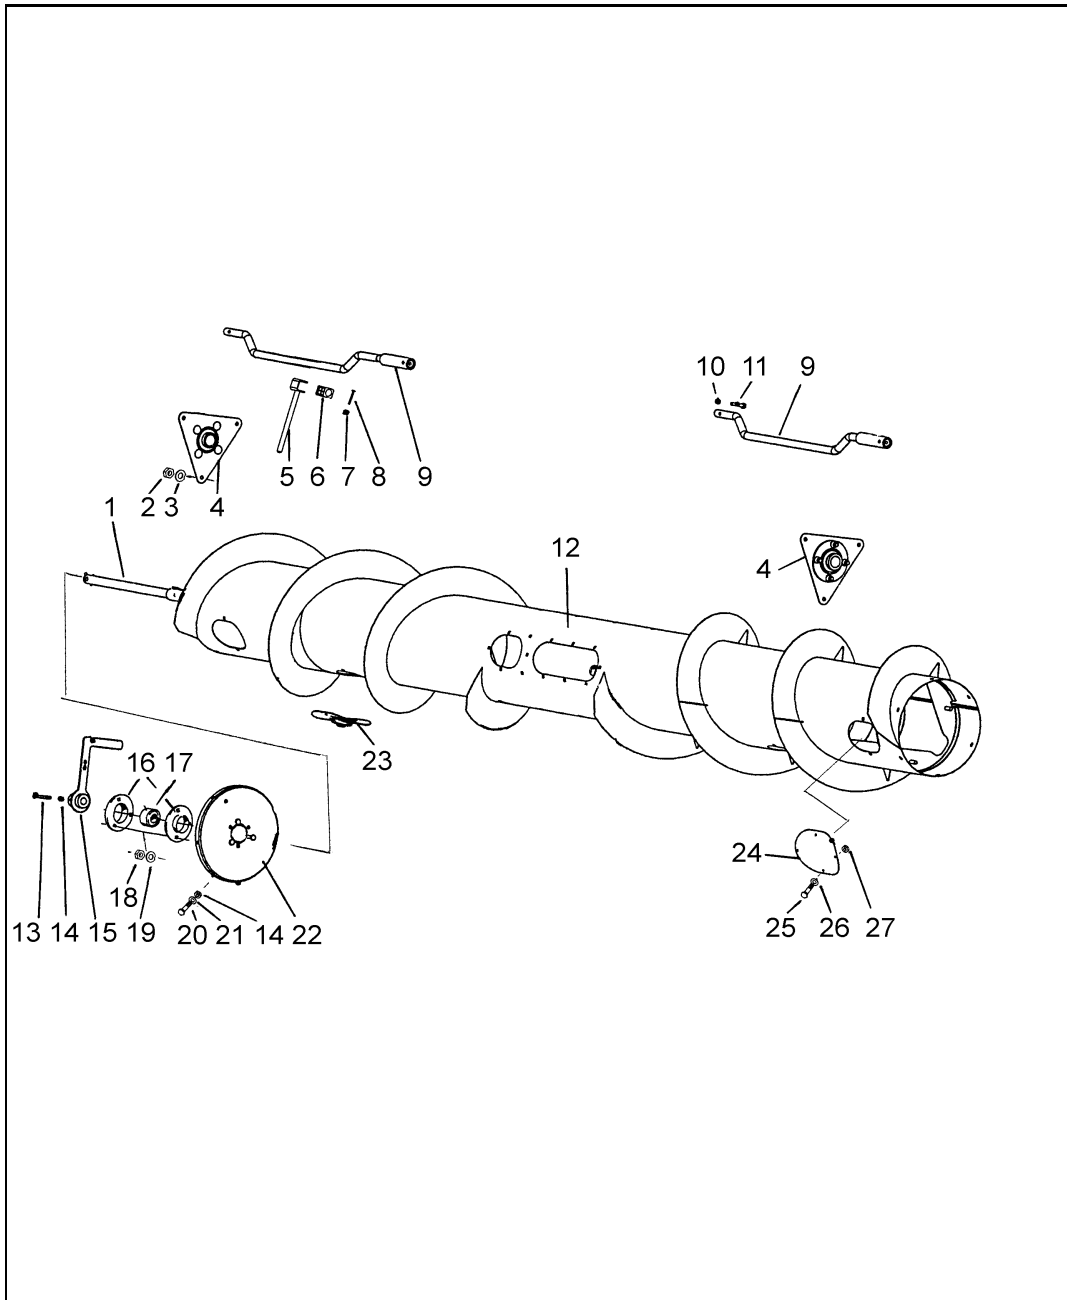

Syöttöruuvi 4,5m
Inmatningsskruv 4,5 m

Feeder auger 4,5 m
Einzugschnecke 4,5 m

Vis 4,5 m

11EE

1	R698528	1	Akseli	Axel	Shaft	Welle	Arbre
2	6506631	6	Mutteri	Mutter	Nut	Mutter	Ecrou
3	7400034	6	Aluslaatta	Bricka	Washer	Scheibe	Rondelle
4	R698292	2	Laakeri	Lager	Bearing	Lager	Roulement
5	R698288	2	Sormi	Finger	Finger	Finger	Doigt
6	0552091	2	Laakeri	Lager	Bearing	Lager	Roulement
7	6593738	2	Mutteri	Mutter	Nut	Mutter	Ecrou
8	6754744	2	Ruuvi	Skruv	Screw	Schraube	Vis
9	R698457	2	Kampiakseli	Vevaxel	Crankshaft	Kurbelwelle	Vilebrequin
10	6594148	2	Lukkomutteri	Låsmutter	Lock nut	Sich. Mutter	Ecrou de serrage
11	6227377	2	Ruuvi	Skruv	Screw	Schraube	Vis
12	R698516	1	Vaippa	Mantel	Housing	Gehäuse	Corps
13	6223077	1	Ruuvi	Skruv	Screw	Schraube	Vis
14	6594038	13	Lukkomutteri	Låsmutter	Lock nut	Sich. Mutter	Ecrou de serrage
15	R697675	1	Vipu	Spak	Lever	Hebel	Levier
16	0569322	2	Laippa	Fläns	Flange	Flansch	Flasque
17	0511223	1	Laakeri	Lager	Bearing	Lager	Roulement
18	6594148	3	Lukkomutteri	Låsmutter	Lock nut	Sich. Mutter	Ecrou de serrage
19	7400033	3	Aluslaatta	Bricka	Washer	Scheibe	Rondelle
20	6220867	12	Ruuvi	Skruv	Screw	Schraube	Vis
21	7400032	12	Aluslaatta	Bricka	Washer	Scheibe	Rondelle
22	R698295	1	Laippa	Fläns	Flange	Flansch	Flasque
23	R698496	2	Luukku	Lucka	Door	Deckel	Couvercle
24	R698546	4	Peitelevy	Täckplåt	Cover plate	Blech	Plaque
25	6210667	24	Ruuvi	Skruv	Screw	Schraube	Vis
26	7414465	24	Jousilaatta	Hjäderbricka	Spring washer	Federscheibe	
27	6561414	24	Korimutteri	Mutter	Nut	Mutter	Ecrou