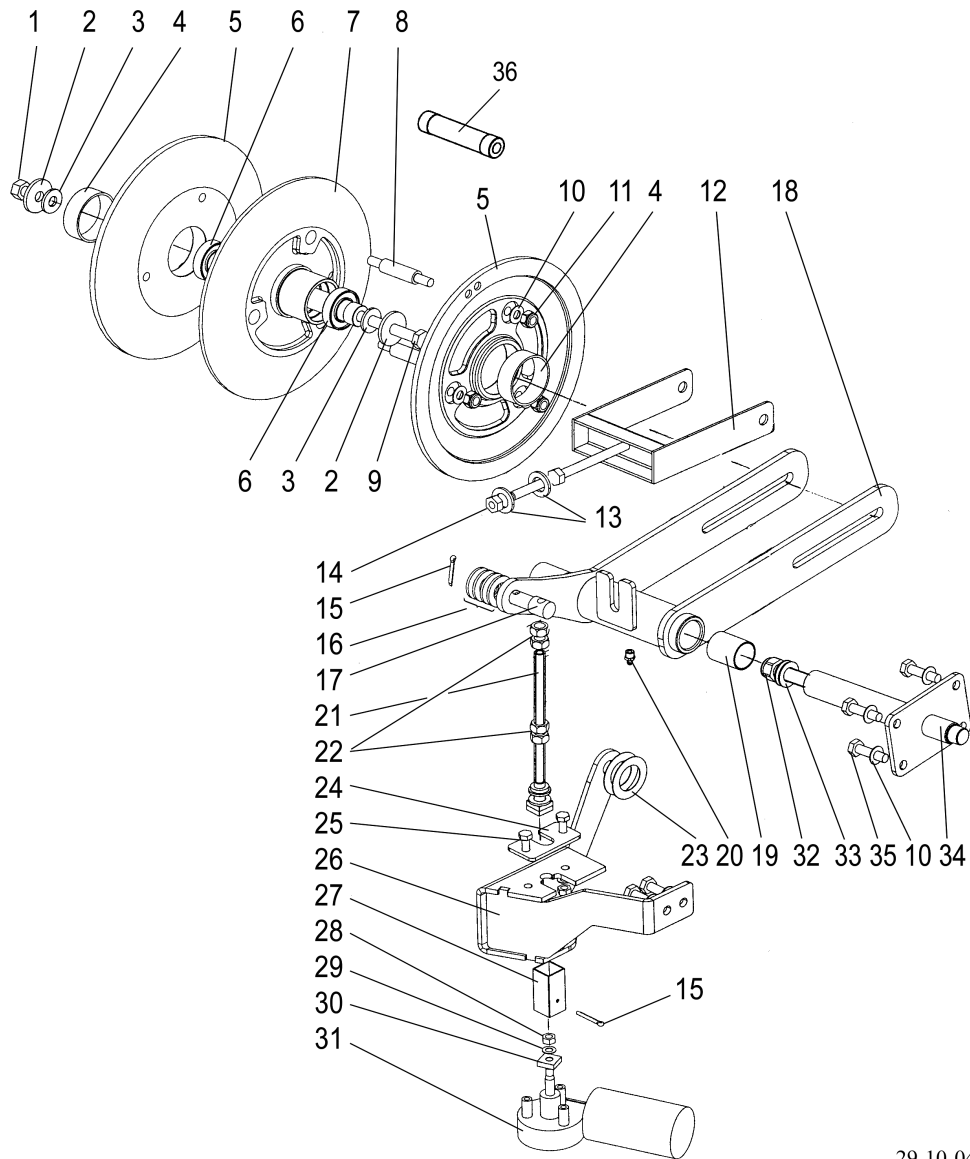

Lietson muutin
Fläktvariator

Fan variator
Gebläsevariator

12NC

Ventilateur-variateur

29-10-04

1	6594238	1	Lukkomutter	Låsmutter	Lock nut	Sich. Mutter	Ecrou de serrage
2	7412062	2	Aluslevy	Bricka	Washer	Scheibe	Rondelle
3	R697251	2	Aluslaatta	Bricka	Washer	Scheibe	Rondelle
4	0553071	2	Laakeriholkki	Bussning	Bush	Büchse	Bague
5	R696264	2	Muutinyörä	Variatorhjul	Pulley, var.	Scheiben, var.	Poulie, var.
6	0502340	2	Laakeri	Lager	Bearing	Lager	Roulement
7	R696268	1	Muutinyörä	Variatorhjul	Pulley, var.	Scheiben, var.	Poulie, var.
8	R696269	3	Tappi	Tapp	Pin	Zapfen	Coupille
9	6234977	1	Ruuvi	Skruv	Screw	Schraube	Vis
10	7414471	6	Jousilaatta	Fjäderbricka	Spring washer	Federscheibe	
11	6594148	10	Lukkomutter	Låsmutter	Lock nut	Sich. Mutter	Ecrou de serrage
12	R696611	1	Säätöaisat	Spännjaffel	Adj.bars	Gabel	Fourche
13	7414013	2	Aluslaatta	Bricka	Washer	Scheibe	Rondelle
14	6506431	1	Mutteri	Mutter	Nut	Mutter	Ecrou
15	7812160	2	Saksisokka	Saxpinne	Split pin	Splint	Goupille fendue
16	7400038	8	Aluslaatta	Bricka	Washer	Scheibe	Rondelle
17	R671506	1	Tappi	Tapp	Pin	Zapfen	Goupille
18	R697050	1	Aisat	Armar	Bars	Arme	Bras
19	0553070	1	Holkki	Bussning	Bush	Büchse	Bague
20	0252420	1	Nippa	Smörjnippe	Nipple	Nippel	Graisneur
21	R691592	1	Säätöruuvi	Justerskruv	Adj. screw	Verst.Schraube	Vis de réglage
22	R671507	4	Mutteri	Mutter	Nut	Mutter	Ecrou
23	R615221	2	Aluslaatta	Bricka	Washer	Scheibe	Rondelle
24	R686435	1	Lukituslevy	Låsplåt	Locking plate	Arretierungsblech	Plaque d'arret
25	6221460	2	Ruuvi	Skruv	Screw	Schraube	Vis
26	R696619	1	Teline	Stativ	Hack	Socket	Pied
27	R697581	1	Holkki	Bussning	Bush	Büchse	Bague
28	6506234	1	Mutteri	Mutter	Nut	Mutter	Ecrou
29	7414469	1	Jousilaatta	Fjäderbricka	Spring washer	Federscheibe	
30	R669278	1	Vääntö	Vridmutter	Capstan	Mitnehmer	Toc
31	8031930	1	Moottori	Mötor	Engine	Mötor	Möteur
32	6594438	1	Mutteri	Mutter	Nut	Mutter	Ecrou
33	7414477	2	Jousilaatta	Fjäderbricka	Spring washer	Federscheibe	
34	R696606	1	Tanko	Stång	Rod	Hebel	Tige
35	6226977	4	Ruuvi	Skruv	Screw	Schraube	Vis
36	R696267	1	Akseli	Axel	Shaft	Welle	Arbre

Päivitys 29-10-04

Updated 29-10-04

SR3045 ... SR3085

0815108

2/06