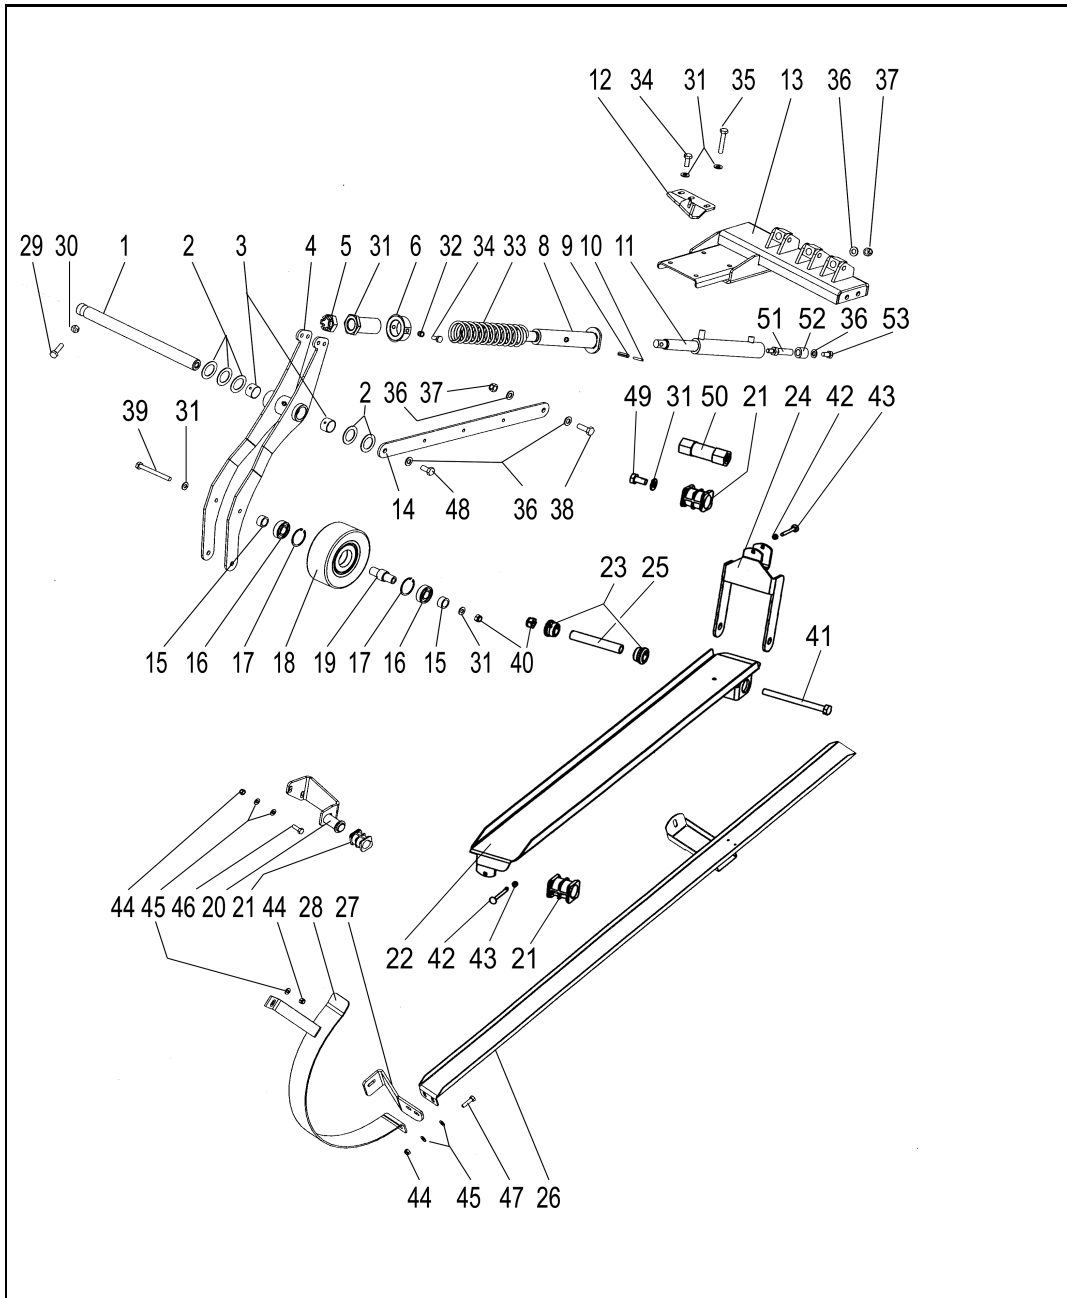

Puimakonekytkin 2085 4-rivinen
Tröskverkskoppling TS

Thresh. mech. clutch TS
Dreschwerk-Schalter TS

Interrupteur TS

16AB

1	R697216	1	Akseli	Axel	Axle	Achse	Arbre
2	R698143	5	Välilevy	Mellanbricka	Washer	Scheibe	Rondelle
3	0553073	2	Holkki	Bussning	Bush	Büchse	Bague
4	R701406	1	Vipu	Spak	Lever	Hebel	Levier
5	6537835	1	Mutteri	Mutter	Nut	Mutter	Ecrou
6	R701416	1	Holkki	Bussning	Bush	Büchse	Bague
8	R701405	1	Tanko	Stång	Rod	Hebel	Tige
9	7814231	1	Jousisokka	Fjädersprint	Spring pin	Spannstift	Coupille
10	7814205	1	Jousisokka	Fjädersprint	Spring pin	Spannstift	Coupille
11	0424365	1	Sylinteri	Cylinder	Cylinder	Zylinder	Cylindre
12	R696761	1	Kiinnitin	Fäste	Fastening	Klemme	Etrier
13	R697210	1	Tukilevy	Stöd	Support	Stütze	Support
14	R697200	1	Tuki	Stöd	Support	Stütze	Support
15	R697224	2	Holkki	Bussning	Bush	Büchse	Bague
16	0502364	2	Laakeri	Lager	Bearing	Lager	Roulement
17	7815238	2	Varmistinrengas	Låsring	Circlip	Sicherungsring	Circlip
18	0660003	1	Kiristyspyörä	Spännrulle	Wheel	Riemenspanner	Poulie
19	R701412	1	Akseli	Axel	Shaft	Welle	Arbre
20	R697213	1	Etukannatin	Främre hållare	Front holder	Halter	Support
21	0552091	2	Laakeri	Lager	Bearing	Lager	Roulement
22	R701407	1	Hihnaohjain	Remstyrning	Belt guide	Führung	Guide
23	0552097	2	Laakeriholkki	Lagerholk	Bearing bush	Lagerbüchse	
24	R701408	1	Takakannatin	Bakre hållare	Rear holder	Halter	Support
25	R701421	1	Väliputki	Mellanrör	Pipe	Rohr	Tube
26	R696768	1	Kouru	Ränna	Trough	Rinne	Bati
27	R696773	1	Kiinnike	Fäste	Fastening	Halter	Etrier
28	R696769	1	Kaari	Båge	Bow	Bogen	Courbe
29	6226977	1	Ruuvi	Skruv	Screw	Schraube	Vis
30	6506431	1	Mutteri	Mutter	Nut	Mutter	Ecrou
31	R701415	1	Kierreholkki	Bussning	Bush	Büchse	Bague
32	R697226	1	Holkki	Bussning	Bush	Büchse	Bague
33	0415228	1	Jousi	Fjäder	Spring	Feder	Ressort
34	6226360	4	Ruuvi	Skruv	Screw	Schraube	Vis
35	6393612	2	Ruuvi	Skruv	Screw	Schraube	Vis
36	7400034	4	Aluslaatta	Bricka	Washer	Scheibe	Rondelle
37	6594238	2	Lukkomutteri	Låsmutter	Lock nut	Sich. Mutter	Ecrou de serrage
38	6231567	1	Ruuvi	Skruv	Screw	Schraube	Vis
39	6228967	1	Ruuvi	Skruv	Screw	Schraube	Vis
40	6594148	2	Lukkomutteri	Låsmutter	Lock nut	Sich. Mutter	Ecrou de serrage
41	6229377	1	Ruuvi	Skruv	Screw	Schraube	Vis
42	6754744	2	Ruuvi	Skruv	Screw	Schraube	Vis
43	6593738	2	Mutteri	Mutter	Nut	Mutter	Ecrou
44	6594038	5	Lukkomutteri	Låsmutter	Lock nut	Sich. Mutter	Ecrou de serrage
45	7400032	9	Aluslaatta	Bricka	Washer	Scheibe	Rondelle
46	6221467	2	Ruuvi	Skruv	Screw	Schraube	Vis
47	6221667	2	Ruuvi	Skruv	Screw	Schraube	Vis
48	6231167	1	Ruuvi	Skruv	Screw	Schraube	Vis
49	6226160	2	Ruuvi	Skruv	Screw	Schraube	Vis
50	R701422	1	Akseli	Axel	Axle	Achse	Arbre
51	R701423	1	Kiinnitin	Fäste	Fastening	Klemme	Etrier
52	R701424	1	Holkki	Bussning	Bush	Büchse	Bague
53	6230927	1	Ruuvi	Skruv	Screw	Schraube	Vis