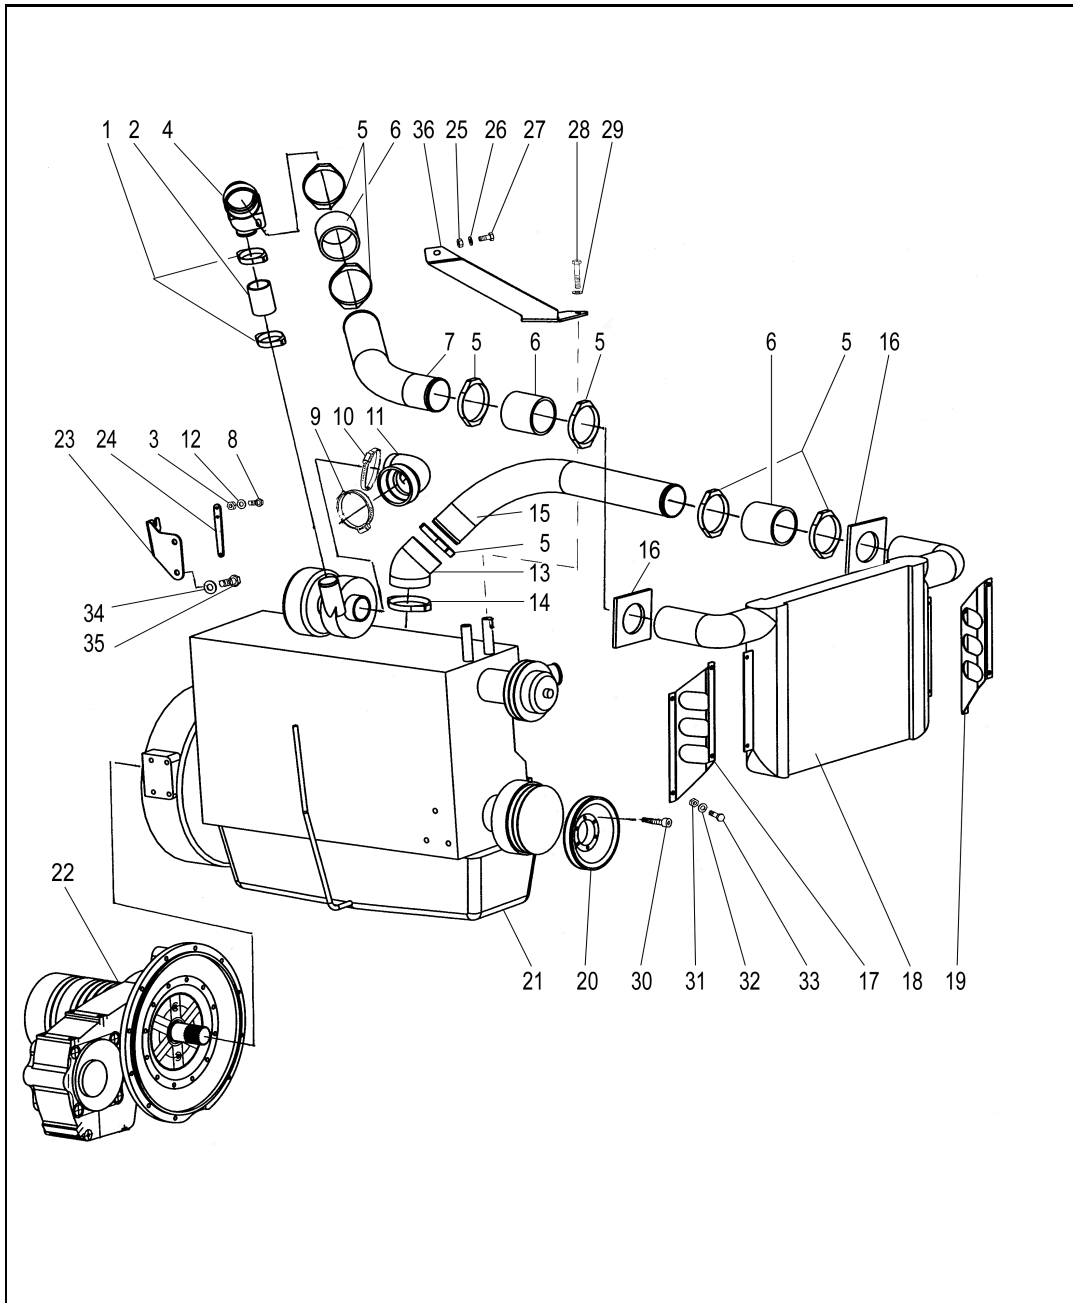

**Moottori 220 / 260**  
**Motorn 220 / 260**

**Engine 220 / 260**  
**Motor 220 / 260**

**15CB**

**Moteur 220 / 260**

1	0629130		2	Kirstin	Slangklämma	Clamp	Klemme	Collier
2	0621114		1	Putki	Rör	Pipe	Rohr	Tube
3	6593838		1	Lukkomutteri	Låsmutter	Lock nut	Sich. Mutter	Ecrou de serrage
4	R697106		1	Putki	Rör	Pipe	Rohr	Tube
5	0629136		6	Kirstin	Slangklämma	Clamp	Klemme	Collier
6	0621115		1	Putki	Rör	Pipe	Rohr	Tube
7	9697104		1	Putki	Rör	Pipe	Rohr	Tube
8	6211467		1	Ruuvi	Skruv	Screw	Schraube	Vis
9	0629072		1	Kirstin	Klämma	Clamp	Klemme	Collier
10	0629072		1	Kirstin	Klämma	Clamp	Klemme	Collier
11	0493715		1	Letku	Slang	Hose	Schlauch	Tuyau
12	7414255		1	Jousialuslaatta	Fjäderbricka	Spring washer	Blech	Plaque
13	0621116		1	Putki	Rör	Pipe	Rohr	Tube
14	0629134		1	Kirstin	Slangklämma	Clamp	Klemme	Collier
15	9697105		1	Putki	Rör	Pipe	Rohr	Tube
16	R687902		2	Tiiviste	Tätning	Packing	Dichtung	Joint
17	R697547		1	Kiinnitin	Fäste	Fastening	Klemme	Etrier
18	0493637		1	Jäähdytin	Kylare	Cooler	Kühlare	Radiateur
19	R697548		1	Kiinnitin	Fäste	Fastening	Klemme	Etrier
20	R694540		1	Hihnapyörä	Remskiva	Pulley	Riemenscheibe	Poulie
21	0493698	220	1	57995 634	57995 634	57995 634	57995 634	57995 634
21	0493794	260	1	60976 620 DS	60976 620 DS	60976 620 DS	60976 620 DS	60976 620 DS
22	0424352		1	Moott. perävaihte	Fördelnings växel	Transfer gear box	Verteiler Getriebe	Vitesse de moteur
23	R697302		1	Tuki	Stöd	Support	Stütze	Support
24	R697301		1	Vipu	Spak	Lever	Hebel	Levier
25	6594148		1	Lukkomutteri	Låsmutter	Lock nut	Sich. Mutter	Ecrou de serrage
26	7400033		1	Aluslaatta	Bricka	Washer	Scheibe	Rondelle
27	6226167		1	Ruuvi	Skruv	Screw	Schraube	Vis
28	6231767		2	Ruuvi	Skruv	Screw	Schraube	Vis
29	7414473		2	Jousilaatta	Fjäderbricka	Spring washer	Federscheibe	
30	7002523		6	Ruuvi	Skruv	Screw	Schraube	Vis
31	6594038		8	Lukkomutteri	Låsmutter	Lock nut	Sich. Mutter	Ecrou de serrage
32	7400032		8	Aluslaatta	Bricka	Washer	Scheibe	Rondelle
33	6221267		8	Ruuvi	Skruv	Screw	Schraube	Vis
34	7414475		2	Jousilaatta	Fjäderbricka	Spring washer	Federscheibe	
35	6235987		2	Ruuvi	Skruv	Screw	Schraube	Vis
36	R697110		1	Tuki	Stöd	Support	Stütze	Support