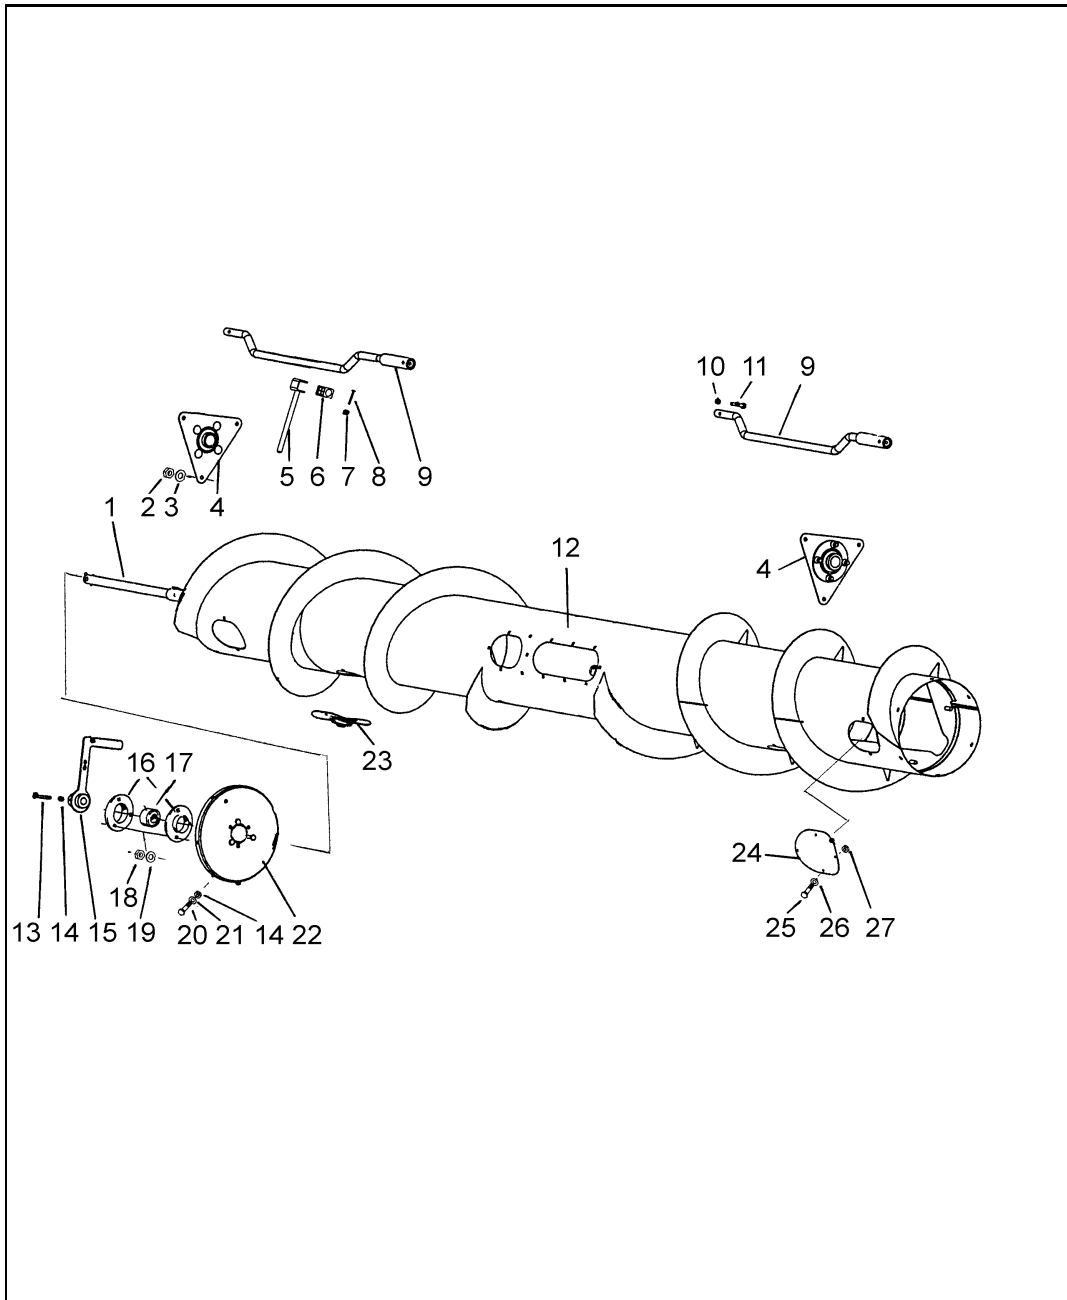

Syöttöruuvi 4,2m
Inmatningsskruv 4,2 m

Feeder auger 4,2 m
Einzugschnecke 4,2 m

Vis 4,2 m

11ED

1	R698513	1	Akseli	Axel	Shaft	Welle	Arbre
2	6506631	6	Mutteri	Mutter	Nut	Mutter	Ecrou
3	7400034	6	Aluslaatta	Bricka	Washer	Scheibe	Rondelle
4	R698292	2	Laakeri	Lager	Bearing	Lager	Roulement
5	R698288	2	Sormi	Finger	Finger	Finger	Doigt
6	0552091	2	Laakeri	Lager	Bearing	Lager	Roulement
7	6593738	2	Mutteri	Mutter	Nut	Mutter	Ecrou
8	6754744	2	Ruuvi	Skruv	Screw	Schraube	Vis
9	R698457	2	Kampiakseli	Vevaxel	Crankshaft	Kurbelwelle	Vilebrequin
10	6594148	2	Lukkomutteri	Låsmutter	Lock nut	Sich. Mutter	Ecrou de serrage
11	6227377	2	Ruuvi	Skruv	Screw	Schraube	Vis
12	R698511	1	Vaippa	Mantel	Housing	Gehäuse	Corps
13	6223077	1	Ruuvi	Skruv	Screw	Schraube	Vis
14	6594038	13	Lukkomutteri	Låsmutter	Lock nut	Sich. Mutter	Ecrou de serrage
15	R697675	1	Vipu	Spak	Lever	Hebel	Levier
16	0569322	2	Laippa	Fläns	Flange	Flansch	Flasque
17	0511223	1	Laakeri	Lager	Bearing	Lager	Roulement
18	6594148	3	Lukkomutteri	Låsmutter	Lock nut	Sich. Mutter	Ecrou de serrage
19	7400033	3	Aluslaatta	Bricka	Washer	Scheibe	Rondelle
20	6220867	12	Ruuvi	Skruv	Screw	Schraube	Vis
21	7400032	12	Aluslaatta	Bricka	Washer	Scheibe	Rondelle
22	R698295	1	Laippa	Fläns	Flange	Flansch	Flasque
23	R698496	2	Luukku	Lucka	Door	Deckel	Couvercle
24	R698546	4	Peitelevy	Täckplåt	Cover plate	Blech	Plaque
25	6210667	24	Ruuvi	Skruv	Screw	Schraube	Vis
26	7414465	24	Jousilaatta	Hjäderbricka	Spring washer	Federscheibe	
27	6561414	24	Korimutteri	Mutter	Nut	Mutter	Ecrou