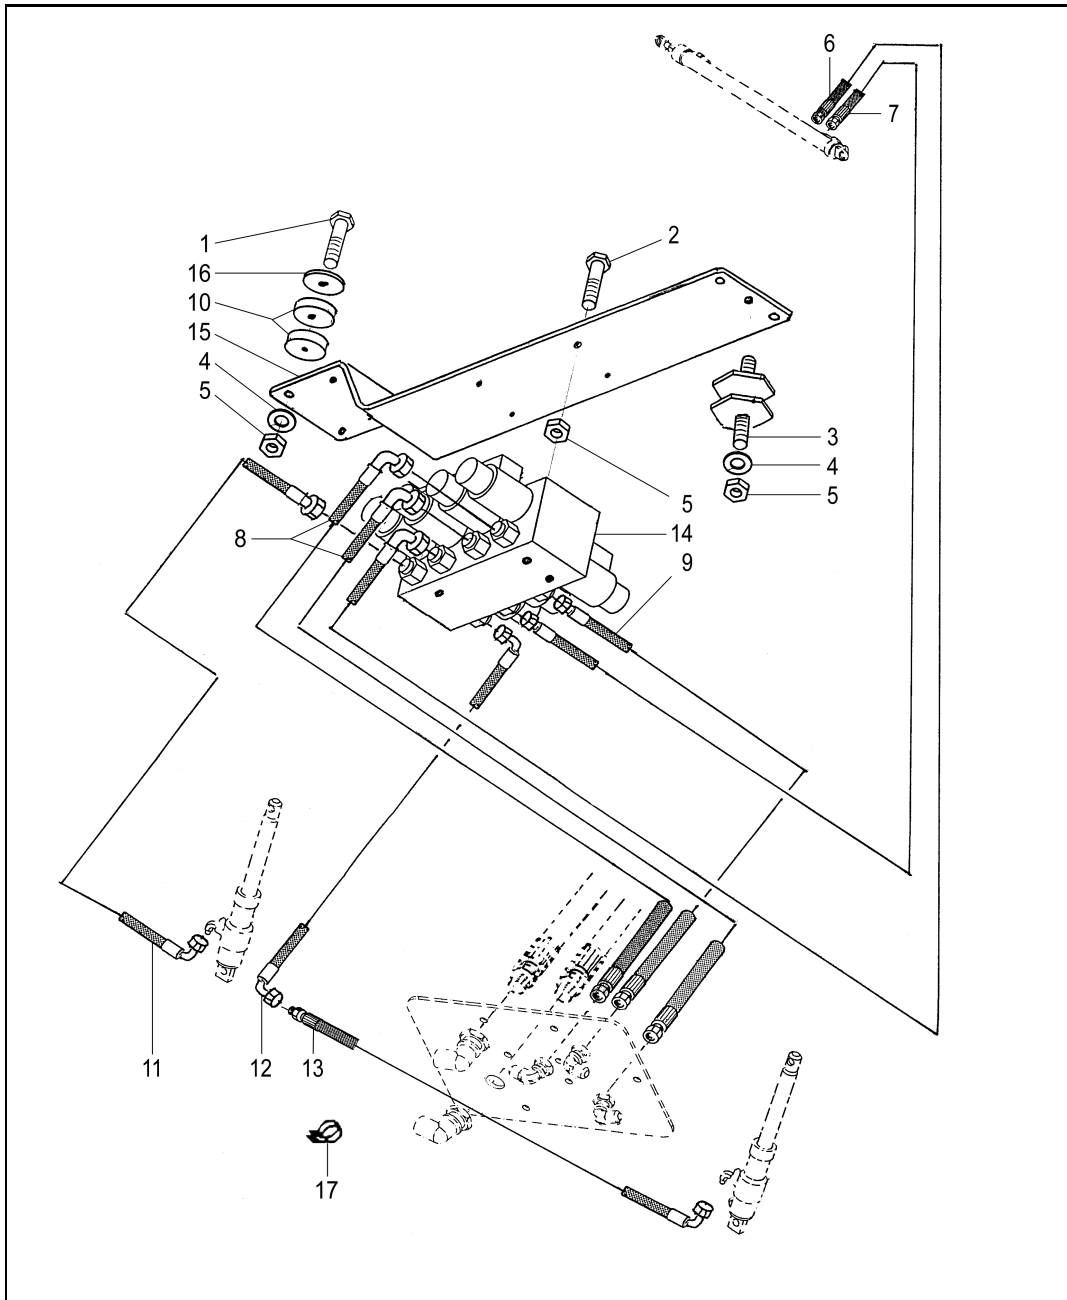

Suuntaventtiilin letkut
Vägsventil slangar

Directional control valve hoses
Wegeventil Schlauche

18CB

Tuyau de distributeur

1	6222277	2	Ruuvi	Skruv	Screw	Schraube	Vis
2	6224070	4	Ruuvi	Skruv	Screw	Schraube	Vis
3	0633674	1	Ruuvi	Skruv	Screw	Schraube	Vis
4	7400032	1	Aluslaatta	Bricka	Washer	Scheibe	Rondelle
5	6594038	7	Lukkomutteri	Låsmutter	Lock nut	Sich. Mutter	Ecrou de serrage
6	0620536	1	Letku	Slang	Hose	Schlauch	Tuyau
7	0620535	1	Letku	Slang	Hose	Schlauch	Tuyau
8	0620548	2	Letku	Slang	Hose	Schlauch	Tuyau
9	0620549	1	Letku	Slang	Hose	Schlauch	Tuyau
10	R619014	4	Vaimennin	Dämpare	Damper	Dämpfer	Amortisseur
11	0620545	1	Letku	Slang	Hose	Schlauch	Tuyau
12	0620544	1	Letku	Slang	Hose	Schlauch	Tuyau
13	0620543	1	Letku	Slang	Hose	Schlauch	Tuyau
14	0493753	1	Venttiili	Ventil	Valve	Ventil	Soupape
15	R697170	1	Kannatin	Hållare	Holder	Halter	Support
16	7414057	2	Aluslaatta	Bricka	Washer	Scheibe	Rondelle
17	0629098		Side	Klämma	Clamp	Klemme	Collier