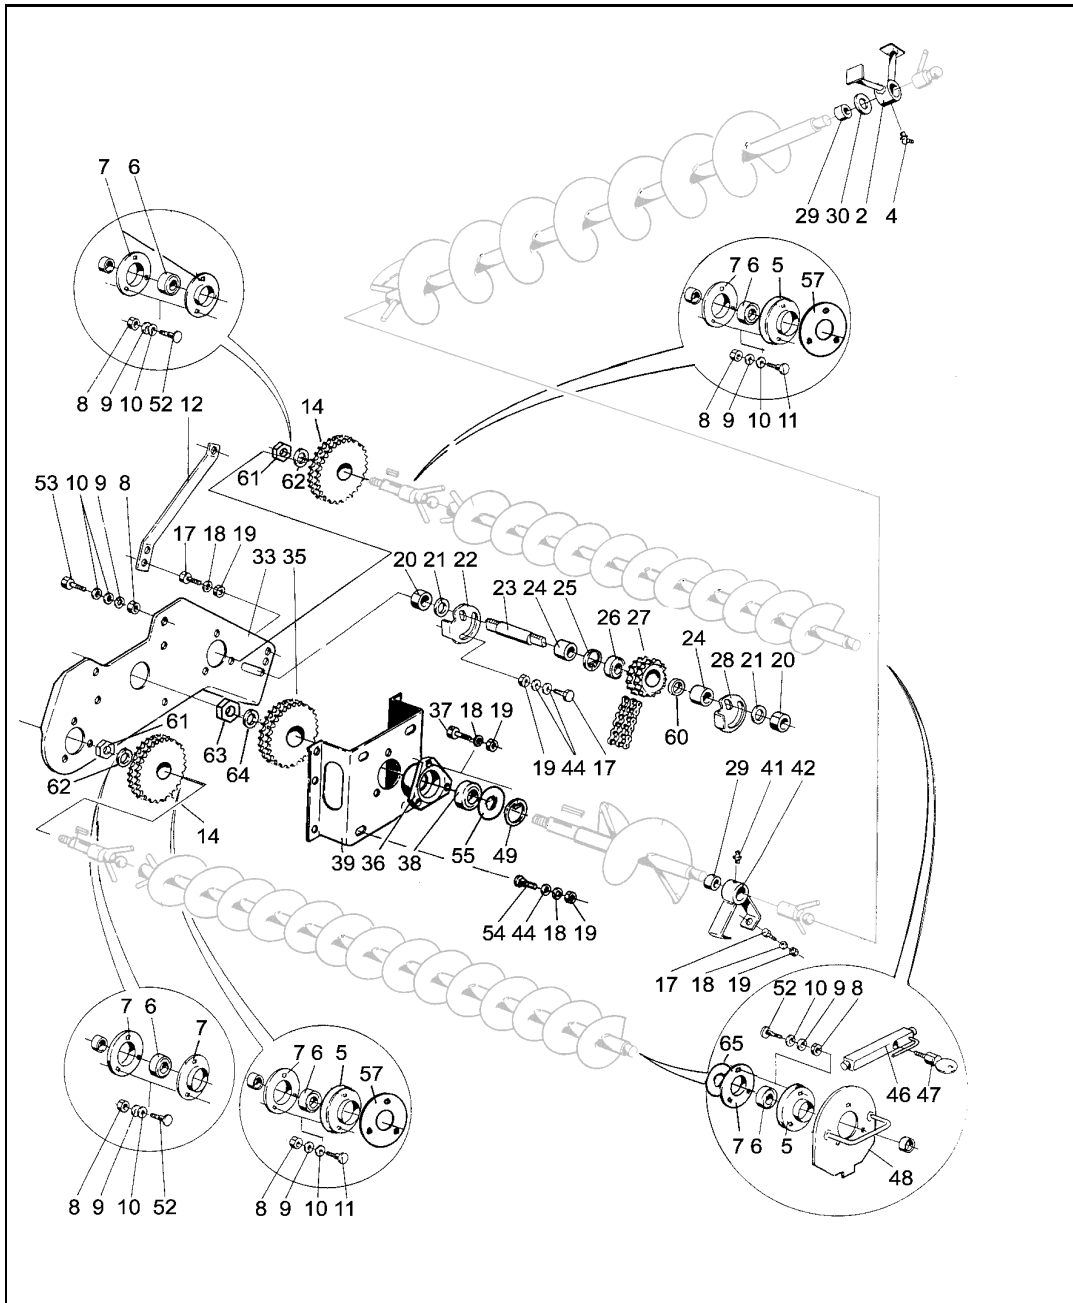

Tyhjennysruuvien laakerointi
Tömningskruvens lager

Unloading auger bearings
Entleerschnecke Lager

13DK

Roulement de vis de decharge

2 R687846	1 Laakerikannatin	Lagerstativ	Bearing bed	Lagerstütze	Support
4 0252420	1 Nippa	Smörjnippel	Nipple	Nippel	Graisseur
5 R688400	4 Laakerikuppi	Lagerhus	Bearing cup	Lagerkappe	Palier
6 0511054	6 Laakeri	Lager	Bearing	Lager	Roulement
7 0569321	8 Laippa	Fläns	Flange	Flansch	Flasque
8 6506234	24 Mutteri	Mutter	Nut	Mutter	Ecrou
9 7412469	24 Jousilaatta	Fjäderbricka	Spring washer	Federscheibe	
10 7400032	30 Aluslaatta	Bricka	Washer	Scheibe	Rondelle
11 6758344	6 Lukkoruuvi	Låsskruv	Lock screw	Sich.schraube	Vis de serrage
12 R686242	1 Tuki	Stöd	Support	Stütze	Support
14 0660052	2 Ketjupyörä	Kedjehjul	Sprocket	Kettenrad	Pignon
17 6226167	4 Ruuvi	Skruv	Screw	Schraube	Vis
18 7414471	11 Jousilaatta	Fjäderbricka	Spring washer	Federscheibe	
19 6594148	11 Lukkomutteri	Låsmutter	Lock nut	Sich. Mutter	Ecrou de serrage
20 6507224	2 Mutteri	Mutter	Nut	Mutter	Ecrou
21 7414481	2 Jousilaatta	Fjäderbricka	Spring.washer	Federscheibe	
22 R687852	1 Lukitsin	Regel	Clamp	Riegel	Verrou
23 R681096	1 Akseli	Axel	Shaft	Welle	Arbre
24 R696025	2 Holkki	Bussning	Bush	Büchse	Bague
25 7815238	1 Varmistinrengas	Låsring	Circlip	Sicherungsring	Circlip
26 0502364	1 Laakeri	Lager	Bearing	Lager	Roulement
27 0660050	1 Ketjupyörä	Kedjehjul	Sprocket	Kettenrad	Pignon
28 R687853	1 Lukitsin	Regel	Clamp	Riegel	Verrou
29 0553072	2 Holkki	Bussning	Bush	Büchse	Bague
30 R687851	1 Aluslaatta	Bricka	Washer	Scheibe	Rondelle
33 R685731	1 Päätylevy	Ändplåt	End.plate	Endplatte	Plaque
35 0660051	1 Ketjupyörä	Kedjehjul	Sprocket	Kettenrad	Pignon
36 R696027	1 Laakeripesä	Lagerhus	Bearing box	Lagerhäuse	Cage de roulement
37 6763744	3 Lukkoruuvi	Låsskruv	Lock screw	Sich.Schraube	Vis de serrage
38 0502368	1 Laakeri	Lager	Bearing	Lager	Roulement
39 R680919	1 Tuki	Stöd	Support	Stütze	Support
41 0252475	1 Voitelunippa	Smörjnippel	Nipple	Nippel	Graisseur
42 R681142	1 Laakeripukki	Lagerstativ	Bearing bed	Lagerbock	Support de palier
42 R700937	1 Laakeripukki	Lagerstativ	Bearing bed	Lagerbock	Support de palier
44 7400033	4 Aluslaatta	Bricka	Washer	Scheibe	Rondelle
46 R681150	2 Akseli	Axel	Shaft	Welle	Arbre
47 R663316	2 Ruuvi	Skruv	Screw	Schraube	Vis
48 R685746	2 Laakerilevy	Lagerplåt	Bearing plate	Lagerblech	Plaque de rouleme
49 7815258	1 Varmistinrengas	Låsring	Circlip	Sicherungsring	Circlip
52 6221667	12 Ruuvi	Skruv	Screw	Schraube	Vis
53 6221260	4 Ruuvi	Skruv	Screw	Schraube	Vis
54 6763544	4 Lukkoruuvi	Låsskruv	Lock screw	Sich.Schraube	Vis de serrage
55 R687256	1 Suojus	Skydd	Guard	Schutz	Protecteur
57 R687255	2 Suojalevy	Skydd	Guard	Schutz	Protecteur
60 R066732	1 Holkki	Bussning	Bush	Büchse	Bague
61 6507034	2 Mutteri	Mutter	Nut	Mutter	Ecrou
62 7414477	2 Jousilaatta	Fjäderbricka	Spring washer	Federscheibe	
63 6594638	1 Mutteri	Mutter	Nut	Mutter	Ecrou
64 7414018	1 Aluslaatta	Bricka	Washer	Scheibe	Rondelle
	→ 660093				
	→ 660094