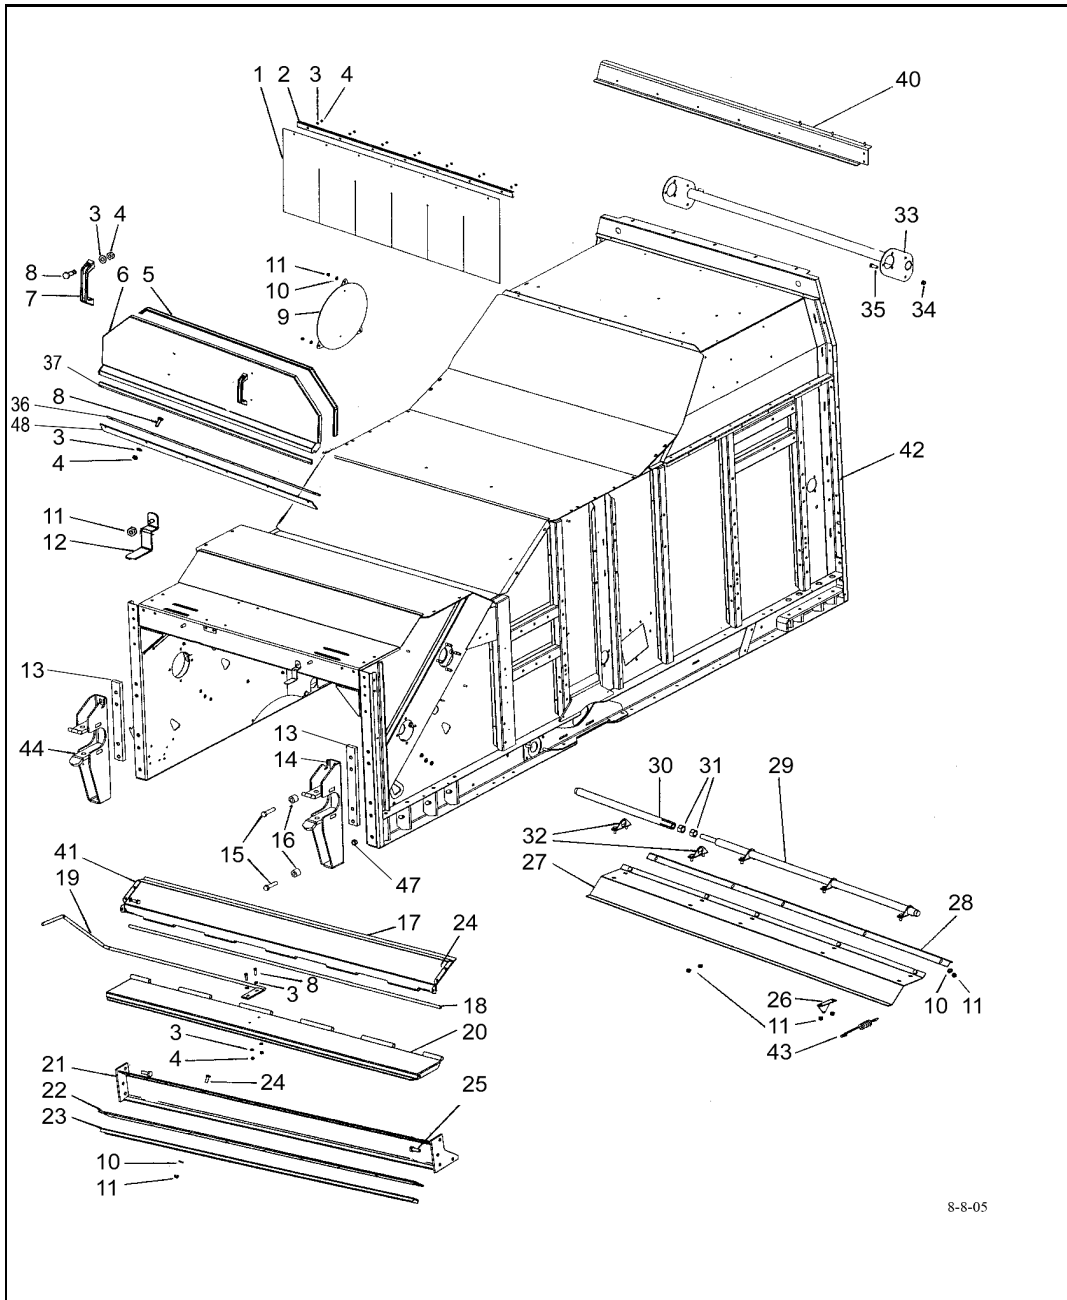

Vaippa
Mantel

Housing
Gehäuse

12AA

Corps

8-8-05

1	R696466	Vilja	1	Roiskekumi	Stänkskydd	Splash guard	Spritztuch	Guarde-crotte
1	R697695	Maissi	1	Roiskekumi	Stänkskydd	Splash guard	Spritztuch	Guarde-crotte
2	R696465		1	Lista	List	List	Leiste	Moulure
3	7400030		15	Aluslaatta	Bricka	Washer	Scheibe	Rondelle
4	6593838		6	Lukkomutteri	Låsmutter	Lock nut	Sich. Mutter	Ecrou de serrage
5	R697666		1	Tiiviste	Tätning	Packing	Dichtung	Joint
6	R697661		1	Luukku	Lucka	Door	Deckel	Couvercle
7	0871049		2	Kahva	Handtag	Handle	Griff	Poignée
8	6211467		12	Ruuvi	Skruv	Screw	Schraube	Vis
9	R696467		1	Luukku	Lucka	Door	Deckel	Couvercle
10	7400032		17	Aluslaatta	Bricka	Washer	Scheibe	Rondelle
11	6594038		26	Lukkomutteri	Låsmutter	Lock nut	Sich. Mutter	Ecrou de serrage
12	R697678		2	Salpa	Regel	Bolt	Riegel	Verrou
13	R696831		2	Levy	Plåt	Plate	Blech	Plaque
14	R696824		2	Haarukka.vas	Gaffel.vå	Fork.left	Gabel.links	Fourchette.gauche
15	6242560		10	Ruuvi	Skruv	Screw	Schraube	Vis
16	R695122		10	Holkki	Bussning	Bush	Büchse	Bague
26	R692972		5	Korvake	Hållare	Holder	Halter	Etrier
27	R696745		1	Pölysuoja	Skydd	Cover	Schutz	Protecteur
28	R696742		1	Säätölevy	Reglerplåt	Adj.plate	Verstell.blech	Plaque de réglage
29	R693057		1	Akseli	Axel	Shaft	Welle	Arbre
30	R696743		1	Akseli, oik.	Axel, hö	Shaft, right	Welle, rechts	Arbre, droit
31	6507034		2	Mutteri	Mutter	Nut	Mutter	Ecrou
32	R693061		5	Korva	Fäste	Fastening	Halter	Support
33	R696484		1	Tukilevy	Stödplåt	Support plate	Stützscheibe	Rondelle
34	6594238		4	Lukkomutteri	Låsmutter	Lock nut	Sich. Mutter	Ecrou de serrage
35	6231367		4	Ruuvi	Skruv	Screw	Schraube	Vis
36	R697668		1	Lista	List	List	Leiste	Moulure
37	R697669		1	Tiiviste	Tätning	Packing	Dichtung	Joint
40	R697743		1	Palkki	Balk	Balk	Balken	Poutre
42	R696068		1	Vaippa	Mantel	Housing	Gehäuse	Corps
43	0415116		1	Jousi	Fjäder	Spring	Feder	Ressort
44	R696825		1	Haarukka,oik	Gaffel,hö	Fork,right	Gabel,rechts	Fourchette,droit
45	0839230			Tulppa	Plugg	Plug	Stopfen	Bouchon
46	0839231			Tulppa	Plugg	Plug	Stopfen	Bouchon
47	6594438		2	Mutteri	Mutter	Nut	Mutter	Ecrou
48	R697667		1	Tiiviste	Tätning	Packing	Dichtung	Joint

Päivitetty 2-1-06

Updated 2-1-06

SR3045 ... SR3085

0815108

2/06