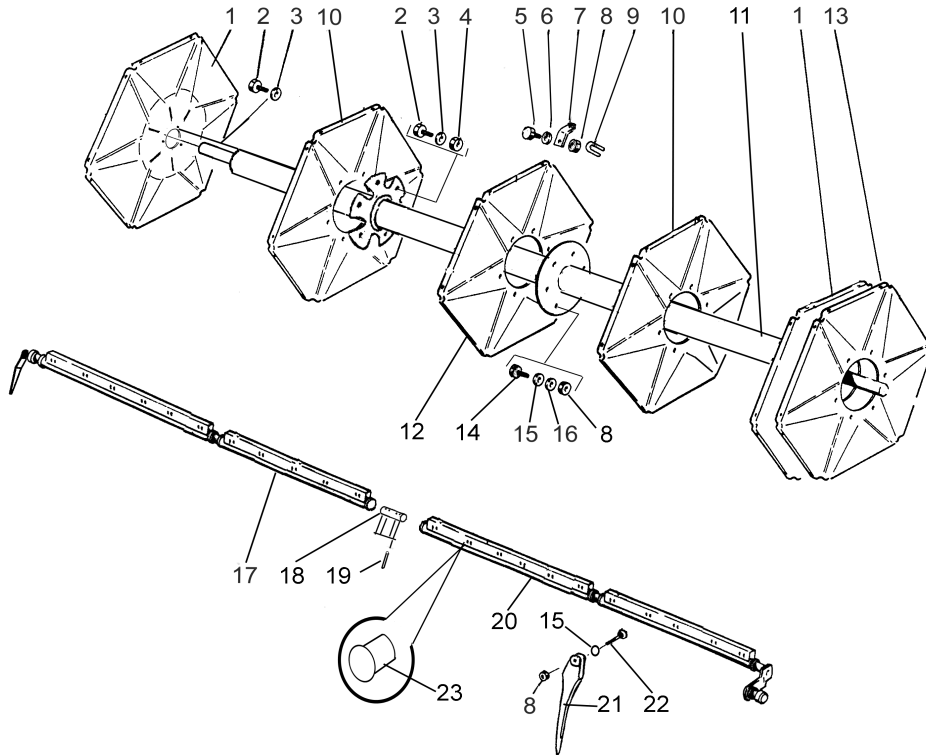

Laonnostokela 6,9 m
Kamhaspel 6,9 m

Pick-up reel 6,9 m
Haspel 6,9m

Rabatteur 6,9m

11DN

1 R701763	2 Päätylevy	Andplåt	End.plate	Endplatte	Plaque
2 6221267	18 Ruuvi	Skruv	Screw	Schraube	Vis
3 7414469	18 Jousilaatta	Fjäderbricka	Spring washer	Federscheibe	
4 6594038	12 Lukkomutteri	Låsmutter	Lock nut	Sich. Mutter	Ecrou de serrage
5 6211067	72 Ruuvi	Skruv	Screw	Schraube	Vis
6 7400030	72 Aluslaatta	Bricka	Washer	Scheibe	Rondelle
7 R672223	36 Levy	Plåt	Plate	Blech	Plaque
8 6593838	354 Lukkomutteri	Låsmutter	Lock nut	Sich. Mutter	Ecrou de serrage
9 R672224	36 Salpa	Hällare	Clamp	Riegel	Verrou
10 R683121	2 Päätylevy	Andplåt	End.plate	Endplatte	Plaque extrême
11 R701770	1 Akseli	Axel	Shaft	Welle	Arbre
12 R678094	1 Levy	Plåt	Plate	Blech	Plaque
13 R678095	1 Päätylevy	Andplåt	End.plate	Endplatte	Plaque
14 6210667	12 Ruuvi	Skruv	Screw	Schraube	Vis
15 7414055	282 Aluslaatta	Bricka	Washer	Scheibe	Rondelle
16 7414465	12 Jousilaatta	Fjäderbricka	Spring washer	Federscheibe	
17 R701767	6 Lapa, oik	Haspelblad, hö	Tine bar,RH	Welle, rechts	Arbre, droit
18 R699563	6 Akseli	Axel	Shaft	Welle	Arbre
19 7814200	24 Jousisokka	Fjädersprint	Spring pin	Spannstift	Coupille
20 R701753	6 Lapa, vas	Haspelblad, vä	Tine bar,LH	Welle, links	Arbre, gauhce
21 0633837	270 Pliikki	Pik	Spring tine	Federzinken	Dent
22 6754314	270 Ruuvi	Skruv	Screw	Schraube	Vis
23 0839213	528 Tulppa	Plugg	Plug	Stopfen	Bouchon