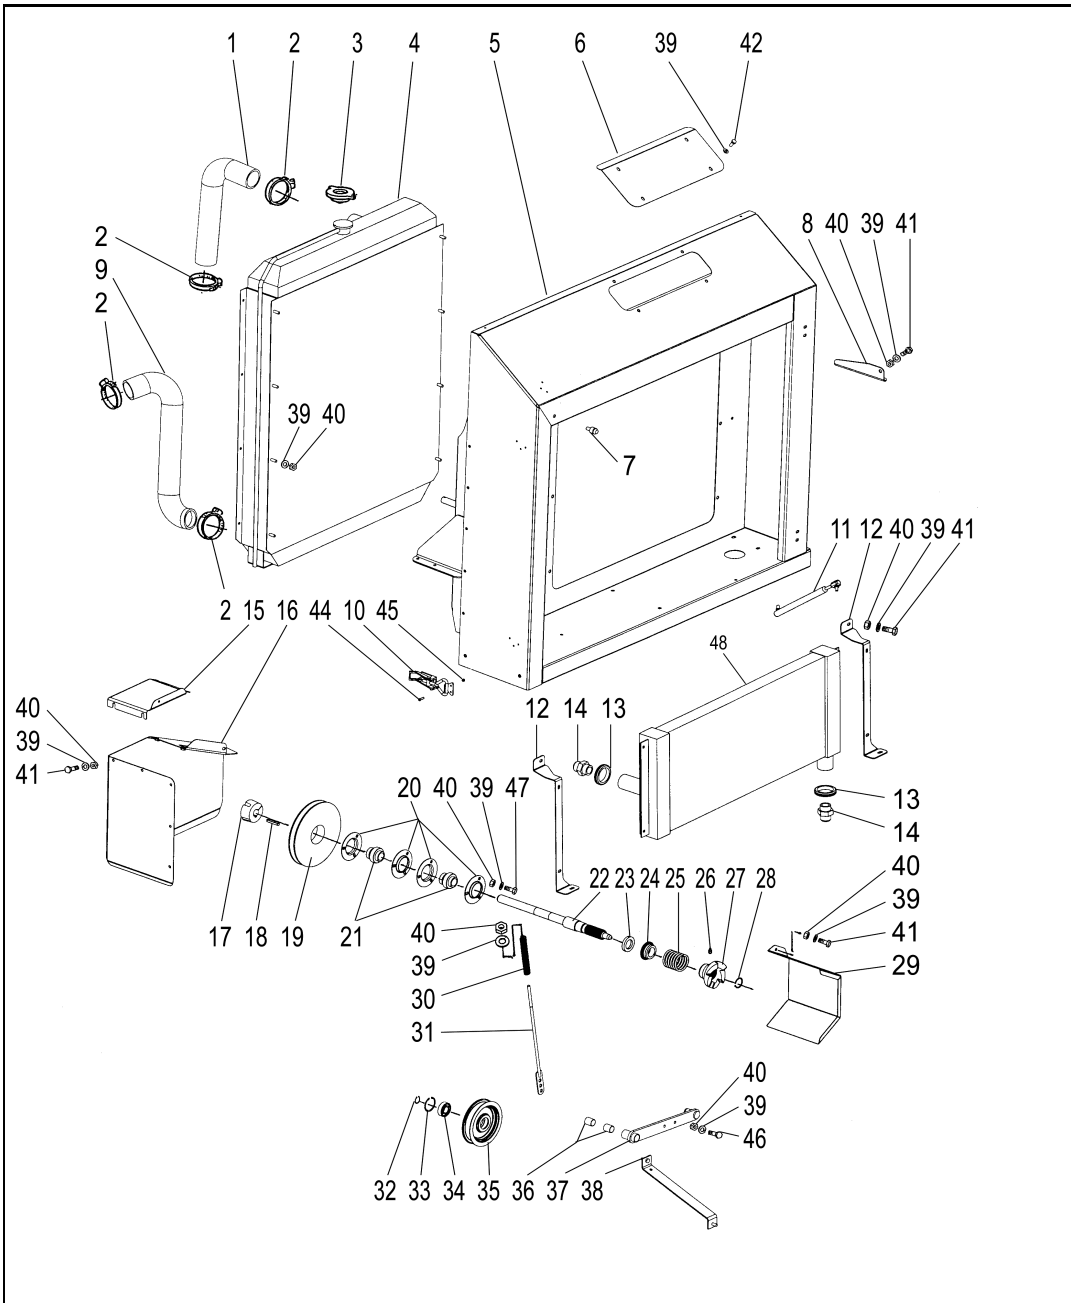

Jäähdytin
Kylar

Cooler
Kuhler

Radiat

15AE

1	0621110	1	Letku	Slang	Hose	Schlauch	Tuyau
2	0629068	4	Kiristin	Slangklämma	Clamp	Klemme	Collier
3	R074673	1	Jäähdytin	Kylarkork	Plug	Kühlerdeckel	Bouchon
4	0493631	1	Jäähdytin	Kylare	Cooler	Kühlare	Radiateur
5	R697529	1	Suoja	Skydd	Guard	Schutz	Protecteur
6	R698096	1	Luukku	Lucka	Door	Deckel	Couvercle
7	R696914	1	Tappi	Tapp	Pin	Zapfen	Coupille
8	R697549	1	Kiinnitin	Fäste	Fastening	Klemme	Etrier
9	0621111	1	Letku	Slang	Hose	Schlauch	Tuyau
10	0871034	2	Salpa	Regel	Bolt	Riegel	Verrou
11	0400522	1	Kaasujousi	Gasfjäder	Gaspring	Gasfeder	Ressort à gas
12	R697546	2	Kiinnitin	Fäste	Fastening	Klemme	Etrier
13	0633636	2	Rengas	Ring	Ring	Ring	Anneau
14	0629372	2	Liitin	Förbindning	Fitting	Verschraubung	Raccord
15	R697992	1	Kansi	Lock	Cover	Deckel	Couvercle
16	R697990	1	Suoja	Skydd	Guard	Schutz	Protecteur
17	0660044	1	Lukitusnapa	Låsnav	locking hub	Mitte	Centre
18	7716117	1	Tasakilla	Plankil	Flat key	Flachkeil	Clavette plate
19	0660043	1	Hihnapyörä	Remskiva	Pulley	Riemenscheibe	Poulie
20	0569321	4	Laippa	Fläns	Flange	Flansch	Flasque
21	0511360	2	Kuulalaakeri	Lager	Bearing	Lager	Roulement
22	R698005	1	Akseli	Axel	Shaft	Welle	Arbre
23	R698865	1	Rengas	Ring	Ring	Ring	Anneau
24	R698006	1	Laippa	Fläns	Flange	Flansch	Flasque
25	0415221	1	Jousi	Fjäder	Spring	Feder	Ressort
26	0252420	1	Nippa	Smörjnippel	Nipple	Nippel	Graisseur
27	R698091	1	Kytkin	Koppling	Clutch	Kupplung	Ressort
28	7815027	1	Varmistinrenkas	Låsring	Circlip	Sicherungsring	Circlip
29	R698058	1	Suoja	Skydd	Guard	Schutz	Protecteur
30	0415183	1	Jousi	Fjäder	Spring	Feder	Ressort
31	R697620	1	Tanko	Stång	Rod	Hebel	Tige
32	7815017	1	Varmistinrenkas	Låsring	Circlip	Sicherungsring	Circlip
33	7815238	1	Varmistinrenkas	Låsring	Circlip	Sicherungsring	Circlip
34	0502364	1	Laakeri	Lager	Bearing	Lager	Roulement
35	R687856	1	Kiristyspyörä	Spännrulle	Wheel	Riemenspanner	Poulie
36	0552076	2	Hölkki	Bussring	Bush	Büchse	Bague
37	R693851	1	Varsi	Arm	Arm	Bras	Bras
38	R697993	1	Tuki	Stöd	Support	Stütze	Support
39	7400032	32	Aluslaatta	Bricka	Washer	Scheibe	Rondelle
40	6594038	24	Lukkomutteri	Låsmutter	Lock nut	Sich. Mutter	Ecrou de serrage
41	6220867	22	Ruuvi	Skruv	Screw	Schraube	Vis
42	6221267	4	Ruuvi	Skruv	Screw	Schraube	Vis
44	6066814	4	Ruuvi	Skruv	Screw	Schraube	Vis
45	6593738	4	Mutteri	Mutter	Nut	Mutter	Ecrou
46	6221467	2	Ruuvi	Skruv	Screw	Schraube	Vis
47	6758344	6	Lukkoruuvi	Låsskruv	Lock screw	Sich.schraube	Vis de serrage
48	0492502	1	Lauhdutin	Kondensator	Condencer	Kondensator	Condensateur