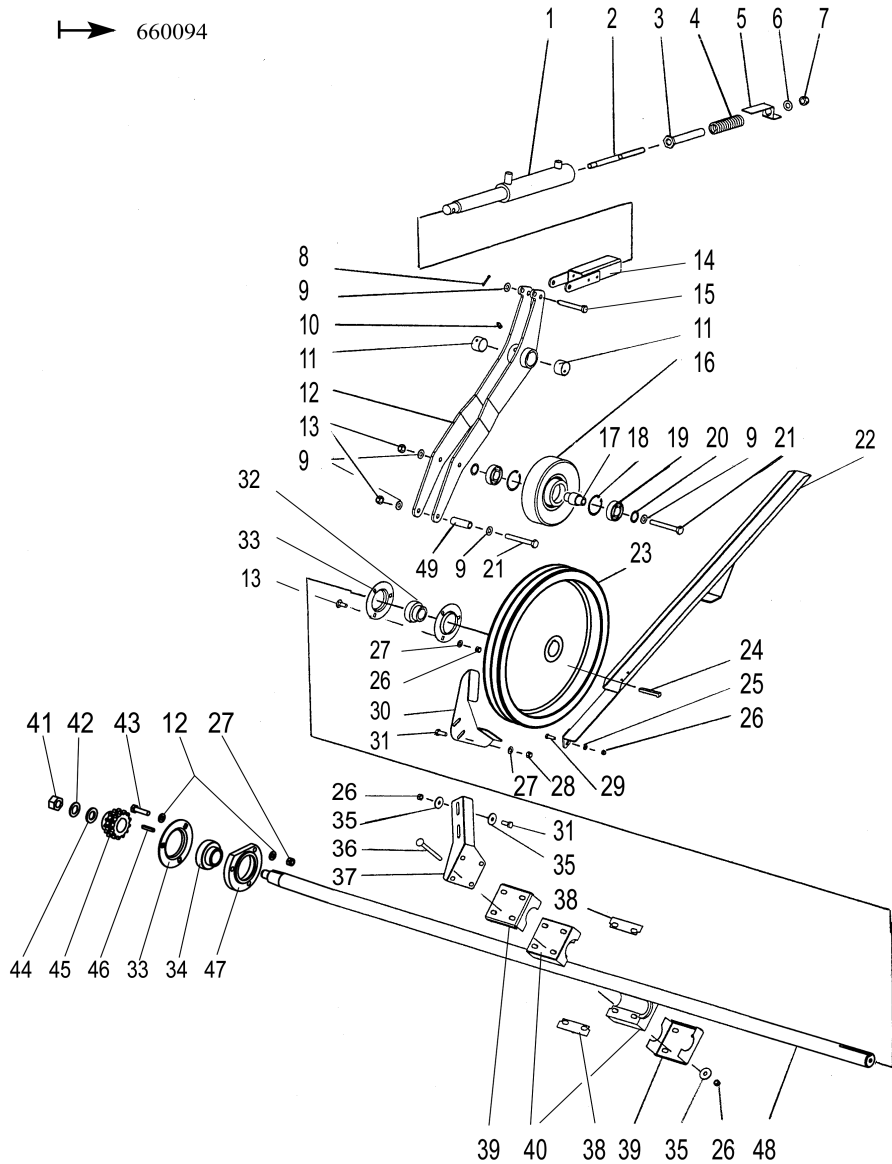

Tyhjennyskytkin I--> 660094
Tömnings koppling

Unloading clutch
Entleerungshalter

16DB

→ 660094

1	0424365	1	Sylinteri	Cylinder	Cylinder	Zylinder	Cylindre
2	R697219	1	Tanko	Stång	Rod	Hebel	Tige
3	R663254	1	Kierreholkki	Bussning	Bush	Büchse	Bague
4	0415261	1	Jousi	Fjädr	Spring	Feder	Ressort
5	R699089	1	Mittari	Mätare	Meter	Meter	Metre
6	7400034	1	Aluslaatta	Bricka	Washer	Scheibe	Rondelle
7	6594238	1	Lukkomutteri	Låsmutter	Lock nut	Sich. Mutter	Ecrou de serrage
8	7812152	1	Sokka	Sprint	Pin	Stift	Coupille
9	7400033	4	Aluslaatta	Bricka	Washer	Scheibe	Rondelle
10	0252420	1	Nippa	Smörjnippel	Nipple	Nippel	Graisseur
11	0553073	2	Holkki	Bussning	Bush	Büchse	Bague
12	R697206	1	Vipu	Spak	Lever	Hebel	Levier
13	6594148	2	Lukkomutteri	Låsmutter	Lock nut	Sich. Mutter	Ecrou de serrage
14	R697198	1	Rajotin	Stoppare	Stopper	Anschlag	Butoir
15	R697161	1	Tappi	Tapp	Pin	Zapfen	Coupille
16	0660005	1	Kiristyspyörä	Spännrulle	Wheel	Riemenspanner	Poulie
17	R697221	1	Akseli	Axel	Shaft	Arbre	Arbre
18	7815238	2	Varmistinrennas	Låsring	Circlip	Sicherungsring	Circlip
19	0502364	2	Laakeri	Lager	Bearing	Lager	Roulement
20	R697223	2	Holkki	Bussning	Bush	Büchse	Bague
21	6228577	2	Ruuvi	Skruv	Screw	Schraube	Vis
22	R696764	1	Tukilevy	Stödplåt	Support plate	Stützscheibe	Rondelle
23	R700236	1	Hihnapyörä	Remskiva	Pulley	Riemenscheibe	Poulie
24	7712112	1	Hokkakiila	Hakkil	Gip key	Nasenkeil	Clavette à talon
25	7400030	1	Aluslaatta	Bricka	Washer	Scheibe	Rondelle
26	6594148	10	Lukkomutteri	Låsmutter	Lock nut	Sich. Mutter	Ecrou de serrage
27	7400033	10	Aluslaatta	Bricka	Washer	Scheibe	Rondelle
28	6594038	2	Lukkomutteri	Låsmutter	Lock nut	Sich. Mutter	Ecrou de serrage
29	6211467	1	Ruuvi	Skruv	Screw	Schraube	Vis
30	R697172	1	Tuki	Stöd	Support	Stütze	Support
31	6221267	2	Ruuvi	Skruv	Screw	Schraube	Vis
32	0511335	2	Laakeri	Lager	Bearing	Lager	Roulement
33	0569323	3	Laippa	Fläns	Flange	Flansch	Flasque
34	0511363	1	Laakeri	Lager	Bearing	Lager	Roulement
35	7414057	4	Aluslaatta	Bricka	Washer	Scheibe	Rondelle
36	6761544	4	Lukkoruuvi	Låsskruv	Lock screw	Sich. Schraube	Vis de serrage
37	R696371	1	Kannatin	Stöd	Support	Stütze	Support
38	R696261	2	Välilevy	Mellanbricka	Washer	Scheibe	Rondelle
39	R696282	2	Laakerikuppi	Lagerhus	Bearing cup	Lagerkappe	Palier
40	R696257	2	Puulaakeri	Trälager	Bearing	Lager	Roulement
41	6507231	1	Mutteri	Mutter	Nut	Mutter	Ecrou
42	7400038	1	Aluslaatta	Bricka	Washer	Scheibe	Rondelle
43	6226977	3	Ruuvi	Skruv	Screw	Schraube	Vis
44	7414481	1	Jousilaatta	Fjäderbricka	Spring washer	Federscheibe	
45	0660075	1	Ketjupyörä	Kedjehjul	Sprocket	Kettenrad	Pignon
46	7717158	1	Kiila	Kil	Key	Keil	Clavette
47	R700235	1	Laakeripesä	Lagerhus	Bearing box	Lagerhäuse	Cage de roulement
48	R700234	1	Akseli	Axel	Shaft	Welle	Arbre
49	R697236	1	Väliputki	Mellanrör	Pipe	Rohr	Tube