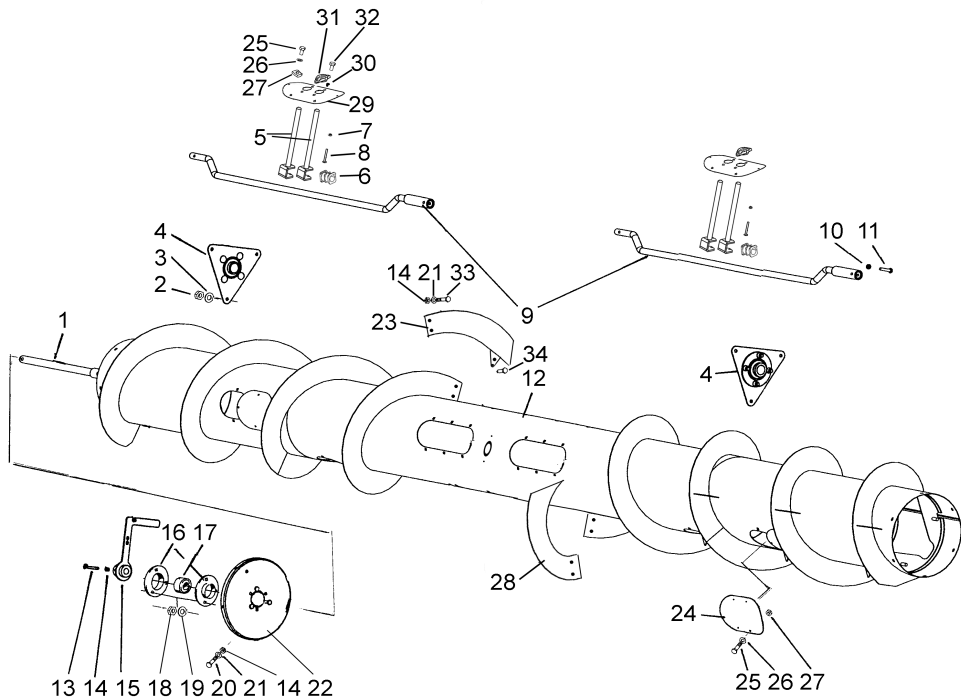

Syöttöruuvi 6,9 m
Inmatningsskruv 6,9 m

Feeder auger 6,9 m
Einzugschnecke 6,9 m

Vis 6,9 m

11EN

1	R701613	1	Akseli	Axel	Shaft	Welle	Arbre
2	6506631	6	Mutteri	Mutter	Nut	Mutter	Ecrou
3	7400034	6	Aluslaatta	Bricka	Washer	Scheibe	Rondelle
4	R698292	2	Laakeri	Lager	Bearing	Lager	Roulement
5	R698288	8	Sormi	Finger	Finger	Finger	Doigt
6	0552091	2	Laakeri	Lager	Bearing	Lager	Roulement
7	6593738	2	Mutteri	Mutter	Nut	Mutter	Ecrou
8	6754744	2	Ruuvi	Skruv	Screw	Schraube	Vis
9	R701529	2	Kampiakseli	Vevaxel	Crankshaft	Kurbelwelle	Vilebrequin
10	6594148	2	Lukkomutteri	Låsmutter	Lock nut	Sich. Mutter	Ecrou de serrage
11	6227377	2	Ruuvi	Skruv	Screw	Schraube	Vis
12	R701611	1	Vaippa	Mantel	Housing	Gehäuse	Corps
13	6223077	1	Ruuvi	Skruv	Screw	Schraube	Vis
14	6594038	13	Lukkomutteri	Låsmutter	Lock nut	Sich. Mutter	Ecrou de serrage
15	R697675	1	Vipu	Spak	Lever	Hebel	Levier
16	0569322	2	Laippa	Fläns	Flange	Flansch	Flasque
17	0511223	1	Laakeri	Lager	Bearing	Lager	Roulement
18	6594148	3	Lukkomutteri	Låsmutter	Lock nut	Sich. Mutter	Ecrou de serrage
19	7400033	3	Aluslaatta	Bricka	Washer	Scheibe	Rondelle
20	6220867	12	Ruuvi	Skruv	Screw	Schraube	Vis
21	7400032	12	Aluslaatta	Bricka	Washer	Scheibe	Rondelle
22	R698295	1	Laippa	Fläns	Flange	Flansch	Flasque
23	R701643	1	Jatke, oik.	Förlängning,hö	Extension,RH	Verlängerung, rechts	Rallonge, droit
24	R701544	8	Peitelevy	Täckplåt	Cover plate	Blech	Plaque
25	6210667	24	Ruuvi	Skruv	Screw	Schraube	Vis
26	7414465	24	Jousilaatta	Hjäderbricka	Spring washer	Federscheibe	
27	6561414	24	Korimutteri	Mutter	Nut	Mutter	Ecrou
28	R701642	1	Jatke	Förlängning	Extension	Verlängerung	Rallonge
29	R701542	4	Sormiluukku	Fingerlucka	Finger cover	Deckel	Couvercle
30	6593838	16	Lukkomutteri	Låsmutter	Lock nut	Sich. Mutter	Ecrou de serrage
31	0424382	8	Laakeri	Lager	Bearing	Lager	Roulement
32	6211067	16	Ruuvi	Skruv	Screw	Schraube	Vis
33	6758344	4	Lukkoruuvi	Låsskruv	Lock screw	Sich.schraube	Vis de serrage
34	7268607	2	Levyruuvi	Plåtskruv	Plate screw	Blechschrabe	Vis