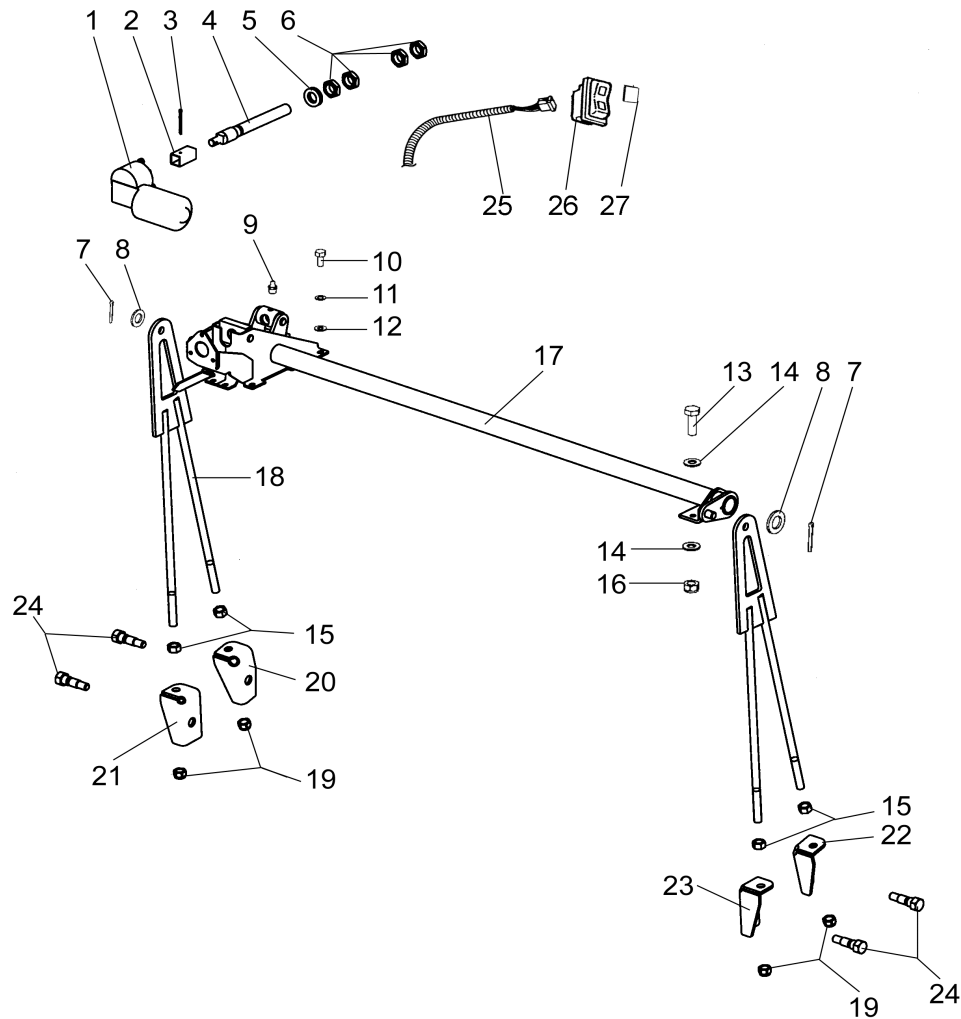

**Etuvarstasillan säätölaite sähkö.**  
**Förslagskons regl. anordn. el.**

**Pre-concave setting device, electric**  
**Dreschkorb regel, elektr.**

**Contra batterie, dispositif, el.**

**12CE**

20-12-05

1	R699725	1	Moottori	Motor	Motor	Motor	Moteur
2	R697581	1	Holkki	Bussning	Bush	Büchse	Bague
3	7812168	1	Saksisokka	Saxpinne	Split pin	Splint	Goupille fendue
4	R698246	1	Säätöruuvi	Justerskruv	Adj. screw	Schraube	Vis de réglage
5	0505006	1	Laakeri	Lager	Bearing	Lager	Roulement
6	6522130	4	Mutteri	Mutter	Nut	Mutter	Ecrou
7	7812160	2	Saksisokka	Saxpinne	Split pin	Splint	Goupille fendue
8	7400036	2	Aluslaatta	Bricka	Washer	Scheibe	Rondelle
9	0252420	1	Nippa	Smörjnippel	Nipple	Nippel	Graisseur
10	6221467	6	Ruuvi	Skruv	Screw	Schraube	Vis
11	7414469	6	Jousilaatta	Fjäderbricka	Spring washer	Federscheibe	
12	7400032	6	Aluslaatta	Bricka	Washer	Scheibe	Rondelle
13	6226567	2	Ruuvi	Skruv	Screw	Schraube	Vis
14	7400033	4	Aluslaatta	Bricka	Washer	Scheibe	Rondelle
15	6507034	4	Mutteri	Mutter	Nut	Mutter	Ecrou
16	6594148	2	Lukkomutteri	Låsmutter	Lock nut	Sich. Mutter	Ecrou de serrage
17	R701242	1	Akseli	Axel	Shaft	Welle	Arbre
18	R693925	2	Kannatinvartaat	Stöd	Support	Stütze	Support
19	6594438	4	Mutteri	Mutter	Nut	Mutter	Ecrou
20	R693584	1	Kannatin,ta.oik	Hållare,bak.hö	Holder,rear.right	Halter	Etrier
21	R693927	1	Kannatin,et.oik	Hållare,fram.hö	Holder,fro.right	Halter	Etrier
22	R693583	1	Kannatin,tak.vas	Hållare,bak.vä	Holder,rear.left	Halter	Etrier
23	R693926	1	Kannatin,et.vas	Hållare,fra.vä	Holder,fro.left	Halter	Etrier
24	R693563	4	Ruuvi	Skruv	Screw	Schraube	Vis
25	9701164	1	Johdin kp	Kabel kompl.	Cable kitt	Kabel mont.	Cable assemb
26	8095710	1	Kytin	Brytare	Switch	Schalter	Commutateur
27	8095837	1	Symboli varstasilla	Synbol slagsko	Symbol concave	Symbol Dreschkorb	Symbole de contre be