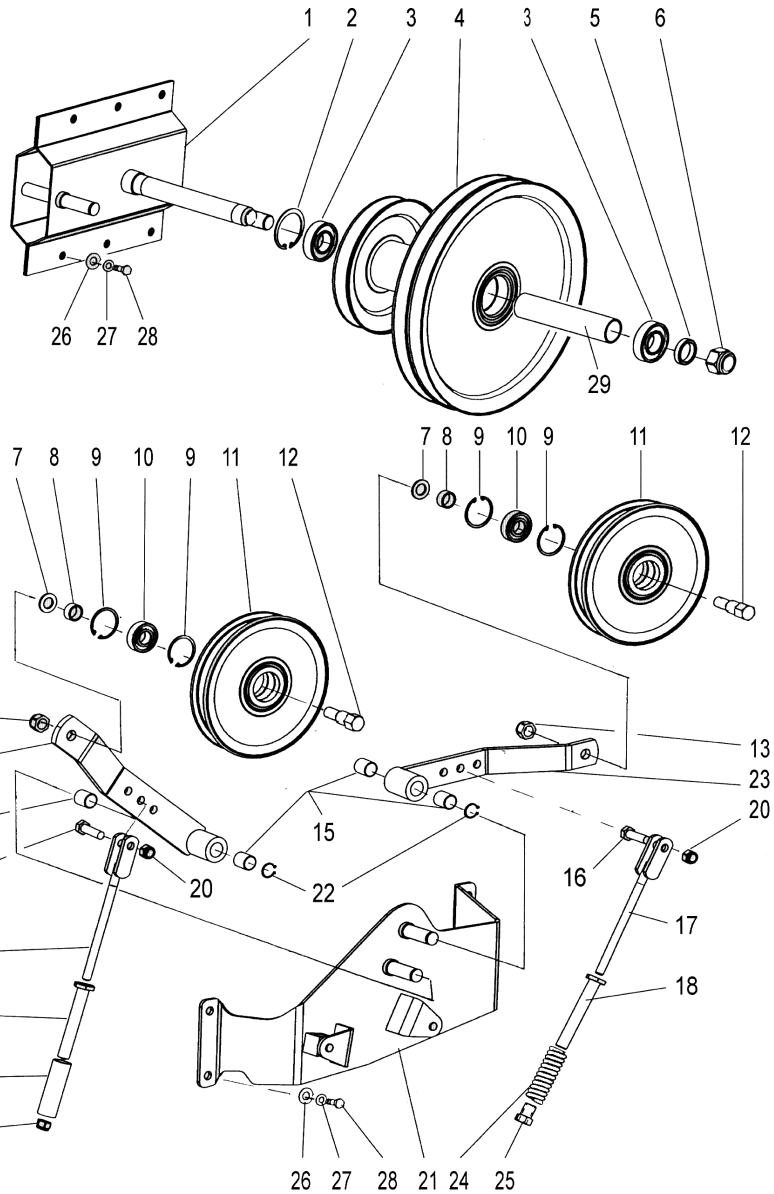

Seulaston välipyörästö
Sållhusets mellandrift

Shakershoe middle pulleys
Siebkasten-Antrieb

12MF

Commande de coffre de nettoyage

- 1 R697308
- 2 7815248
- 3 0502366
- 4 0660061
- 5 R694900
- 6 6594638
- 7 7414013
- 8 R066732
- 9 7815238
- 10 0502364
- 11 0660007
- 12 R596052
- 13 6594438
- 14 R697465
- 15 0552076
- 16 6231780
- 17 R663251
- 18 R663254
- 19 R698247
- 20 6594238
- 21 R697488
- 22 7815017
- 23 R697463
- 24 0415261
- 25 R699897
- 26 7400033
- 27 7414471
- 28 6226167
- 29 R697305

1	Teline	Stativ	Rack	Socket	Pied
1	Varmistinrengas	Låsring	Circlip	Sicherungsring	Circlip
1	Laakeri	Lager	Bearing	Lager	Roulement
1	Hihnapyörä	Remskiva	Pulley	Riemenscheibe	Poulie
1	Välholkki	Distansring	Bush	Büchse	Bague
1	Mutteri	Mutter	Nut	Mutter	Ecrou
2	Aluslaatta	Bricka	Washer	Scheibe	Rondelle
2	Holkki	Bussning	Bush	Büchse	Bague
4	Varmistinrengas	Låsring	Circlip	Sicherungsring	Circlip
2	Laakeri	Lager	Bearing	Lager	Roulement
2	Kiristyspyörä	Spännrulle	Wheel	Riemenspanner	Poulie
2	Akseli	Axel	Shaft	Welle	Arbre
2	Mutteri	Mutter	Nut	Mutter	Ecrou
1	Varsi	Arm	Arm	Arm	Bras
4	Holkki	Bussning	Bush	Büchse	Bague
2	Ruuvi	Skruv	Screw	Schraube	Vis
2	Tanko	Stång	Lever	Hebel	Levier
2	Kierreholkki	Bussning	Bush	Büchse	Bague
1	Holkki	Bussning	Bush	Büchse	Bague
3	Lukkomutteri	Låsmutter	Lock nut	Sich. Mutter	Ecrou de serrage
1	Teline	Stativ	Rack	Socket	Pied
2	Varmistinrengas	Låsring	Circlip	Sicherungsring	Circlip
1	Varsi	Arm	Arm	Arm	Bras
1	Jousi	Fjäder	Spring	Feder	Ressort
1	Ruuvi	Skruv	Screw	Schraube	Vis
10	Aluslaatta	Bricka	Washer	Scheibe	Rondelle
10	Jousilaatta	Fjäderbricka	Spring washer	Federscheibe	
10	Ruuvi	Skruv	Screw	Schraube	Vis
1	Holkki	Bussning	Bush	Büchse	Bague