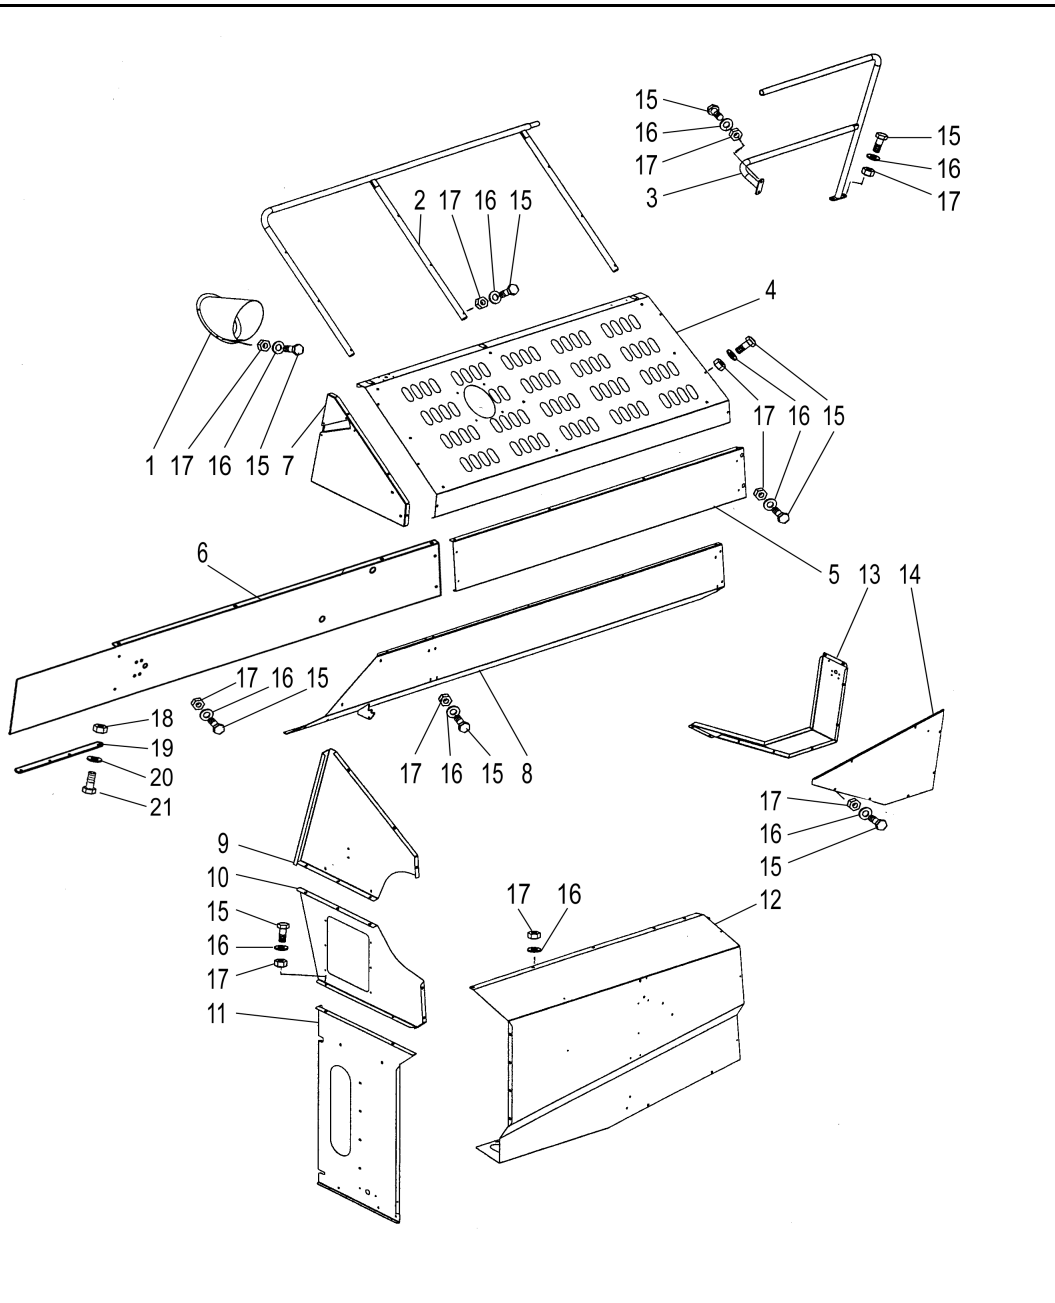

Moottorin ja silppurin suojat TS
Skyddar, motorn och hack TS

Guards, engine and straw cutter TS
Schutz, Motor und Häcksler TS

19AD

Protecteur de moteur et hache-paille TS

1	R697995	1	Jatke	Förlängning	Extension	Verlängerung	Rallonge
2	R698067	1	Kaide	Ram	Rail	Geländer	Rampe
3	R697834	1	Kaide	Ram	Rail	Geländer	Rampe
4	R697766	1	Suoja	Skydd	Guard	Schutz	Protecteur
5	R698075	1	Peitelevy	Täckplåt	Cover plate	Blech	Plaque
6	R700231	1	Peitelevy	Täckplåt	Cover plate	Blech	Plaque
7	R698554	1	Päätylevy	Andplåt	End.plate	Endplatte	Plaque
8	R697769	1	Sivusuoja, vas.	Skydd, vä.	Guard, left	Schutz, links	Protecteur, gauche
9	R697765	1	Suoja	Skydd	Guard	Schutz	Protecteur
10	R697763	1	Suoja	Skydd	Guard	Schutz	Protecteur
11	R697761	1	Päätylevy	Andplåt	End.plate	Endplatte	Plaque
12	R697764	1	Silppurisuoja	Hacken skydd	Straw cutter guard	Häcksler Schutz	Protect. de hache-p.
13	R697823	1	Suoja	Skydd	Guard	Schutz	Protecteur
14	R697821	1	Kansi	Lock	Cover	Deckel	Couvercle
15	6220867	36	Ruuvi	Skruv	Screw	Schraube	Vis
16	7400032	41	Aluslaatta	Bricka	Washer	Scheibe	Rondelle
17	6594038	41	Lukkomutteri	Låsmutter	Lock nut	Sich. Mutter	Ecrou de serrage
18	6593838	4	Lukkomutteri	Låsmutter	Lock nut	Sich. Mutter	Ecrou de serrage
19	R694023	1	Tuki	Stöd	Support	Stütze	Support
20	7400030	4	Aluslaatta	Bricka	Washer	Scheibe	Rondelle
21	6069514	4	Ruuvi	Skruv	Screw	Schraube	Vis