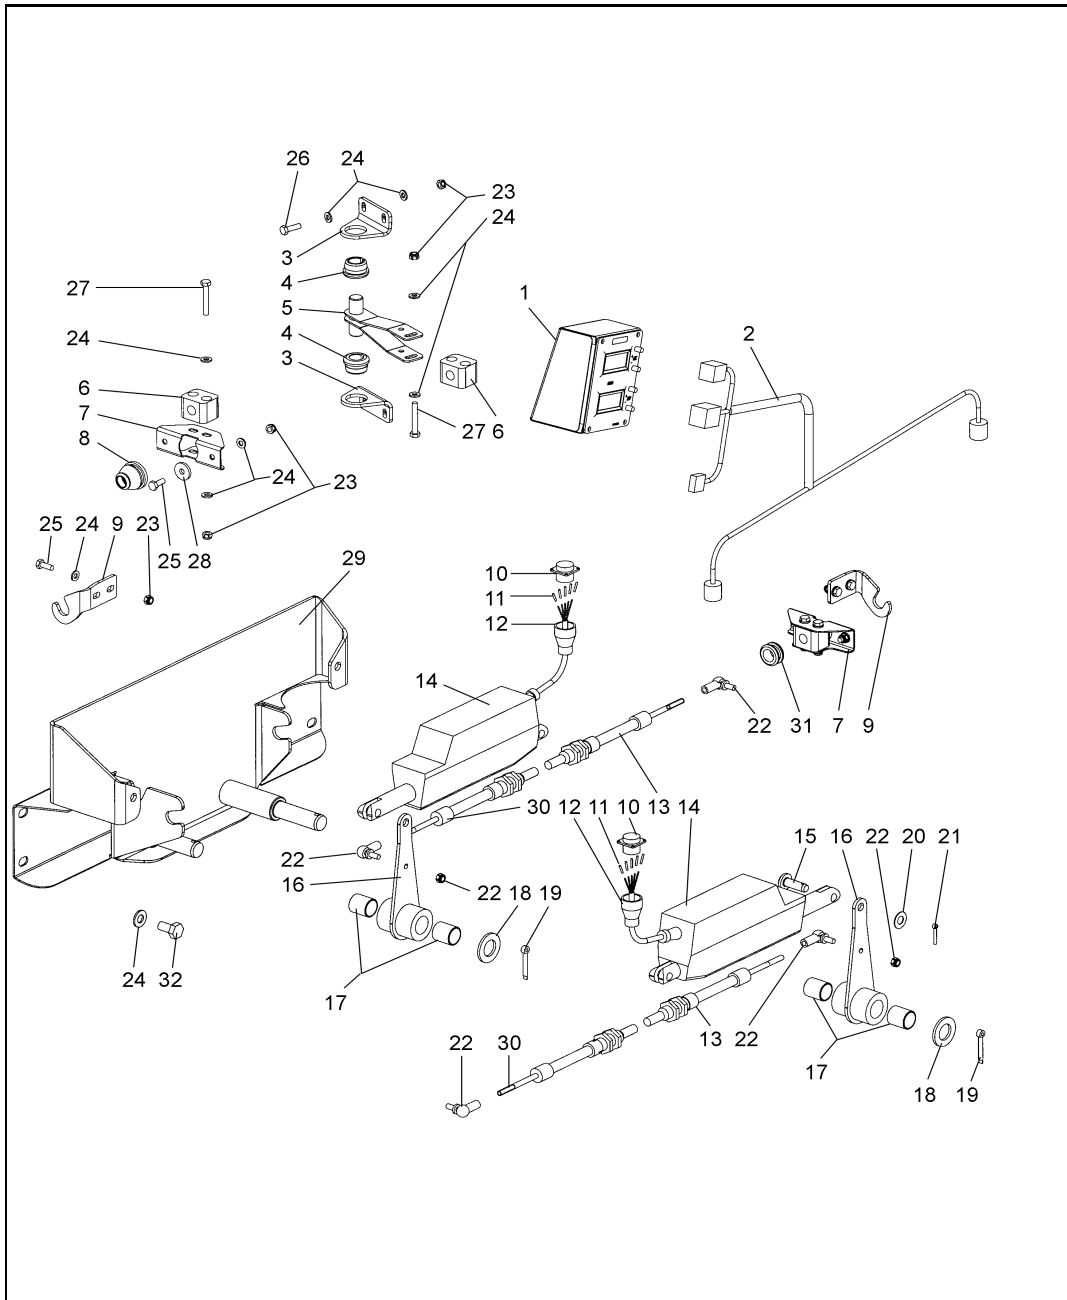

Seulaston sähkösäätö
Sållhusets el. just.

Shaker shoe electric adj.
Siebkasten el. verst.

12MD

Elektr. règl. de coffre de nettoyage

1	R699955	1	Näyttölaite	Display	Display	Anzeige	Ecran
2	9699754	1	Johdin	Kabel	Cable	Kabel	Cable
3	R699074	2	Korvake	Hällare	Holder	Halter	Etrier
4	0552097	2	Laakeriholkki	Lagerholk	Bearing bush	Lagerbüchse	
5	R699071	1	Pidike	Hällare	Holder	Halter	Support
6	0499725	3	Vaimennin	Dämpare	Damper	Dämpfer	Amortisseur
7	R699075	2	Pidin	Hällare	Holder	Halter	Etrier
8	0633638	1	Läpivienti	Genomföring	Inlet	Durchföhrung	Traverse isolee
9	R696936	2	Korvake	Hällare	Holder	Halter	Etrier
10	8031975	2	Pistorasia	Stickdosa	Wall socket	Steckdose	Fiche femelle
11	8030284	10	Hölkki	Bussning	Bush	Büchse	Bague
12	8031977	2	Johdin	Kabel	Cable	Kabel	Cable
13	0499448	2	Säätövarsi	Justerarm	Adj.rod	Verstell.arm	Bras de réglage
14	8031935	2	Moottori	Motor	Motor	Motor	Moteur
15	R697981	2	Tappi	Tapp	Pin	Zapfen	Coupille
16	R697979	2	Vipu	Spak	Lever	Hébel	Levier
17	0552076	4	Hölkki	Bussning	Bush	Büchse	Bague
18	7400038	2	Aluslaatta	Bricka	Washer	Scheibe	Rondelle
19	7812204	2	Saksisokka	Saxpinne	Split pin	Splint	Goupille fendue
20	7414471	2	Jousilaatta	Fjäderbricka	Spring washer	Federscheibe	
21	7812114	2	Saksisokka	Saxpinne	Split pin	Splint	Goupille fendue
22	0492841	4	Nivel	Kulled	Joint	Gelenk	Rotule
23	6593838	12	Lukkomutteri	Låsmutter	Lock nut	Sich. Mutter	Ecrou de serrage
24	7400030	20	Aluslaatta	Bricka	Washer	Scheibe	Rondelle
25	6211067	4	Ruuvi	Skruv	Screw	Schraube	Vis
26	6211467	2	Ruuvi	Skruv	Screw	Schraube	Vis
27	6212227	6	Ruuvi	Skruv	Screw	Schraube	Vis
28	7414055	2	Aluslaatta	Bricka	Washer	Scheibe	Rondelle
29	R697973	1	Runkolevy	Hällare	Holder		
30	0499449	2	Säätövarsi	Justerarm	Adj.rod	Verstell.arm	Bras de réglage
31	0633637	1	Vaimennin	Dämpare	Damper	Dämpfer	Amortisseur
32	6226167	4	Ruuvi	Skruv	Screw	Schraube	Vis