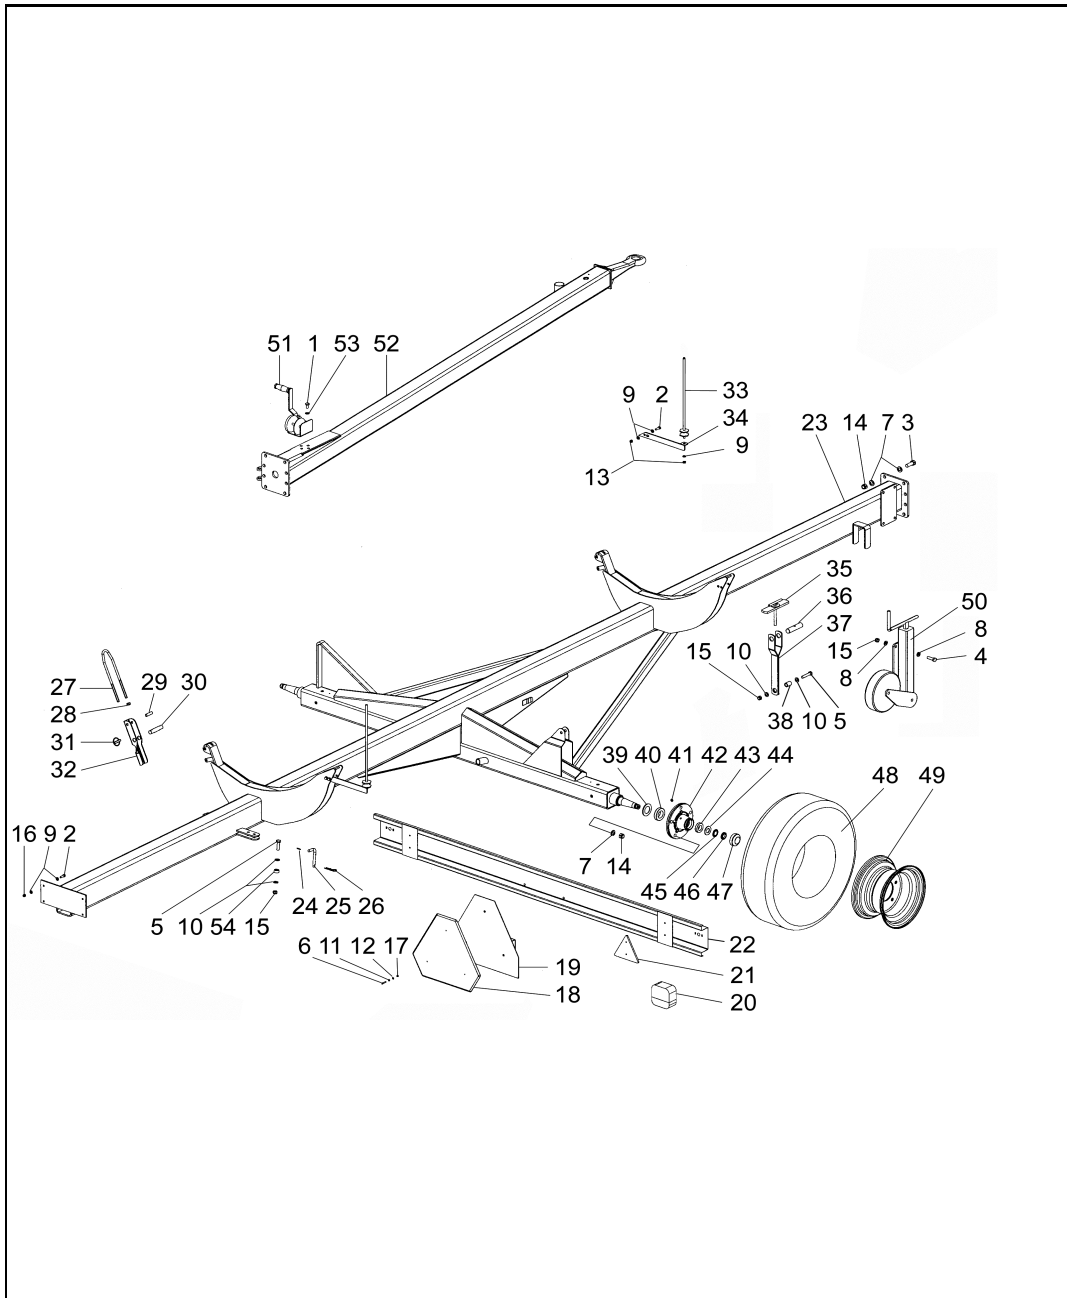

AHC johtimet  
AHC kablar

AHC cables  
AHC Kabel

24CK

Cable de AHC

1	9702661		1	Johdin	Kabel	Cable	Kabel	Cable
2	9702288		1	Johdin	Kabel	Cable	Kabel	Cable
3	9702553	▶◀ 4,2 - 4,8	1	Johdin	Kabel	Cable	Kabel	Cable
3	9702289	▶◀ 5,1 - 5,7	1	Johdin	Kabel	Cable	Kabel	Cable
3	9702470	▶◀ 6,3 - 6,9	1	Johdin	Kabel	Cable	Kabel	Cable
4	8080500		1	CCU	CCU	CCU	CCU	CCU