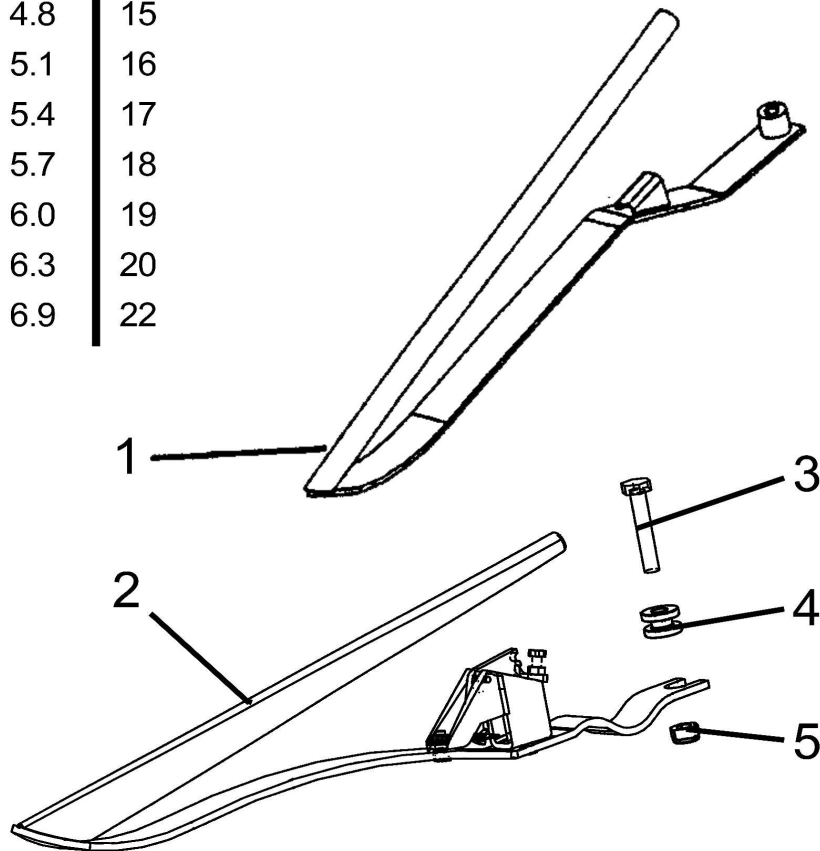

Laonnostin  
Axlyftare

Earlifter  
Ährenheber

Releveur d'epi

11AL

Width (m)	Quantity (pcs)
-----------	----------------

4.2	13
4.5	14
4.8	15
5.1	16
5.4	17
5.7	18
6.0	19
6.3	20
6.9	22

1	R620041
2	0498862
3	6227567
4	0498863
5	6594148