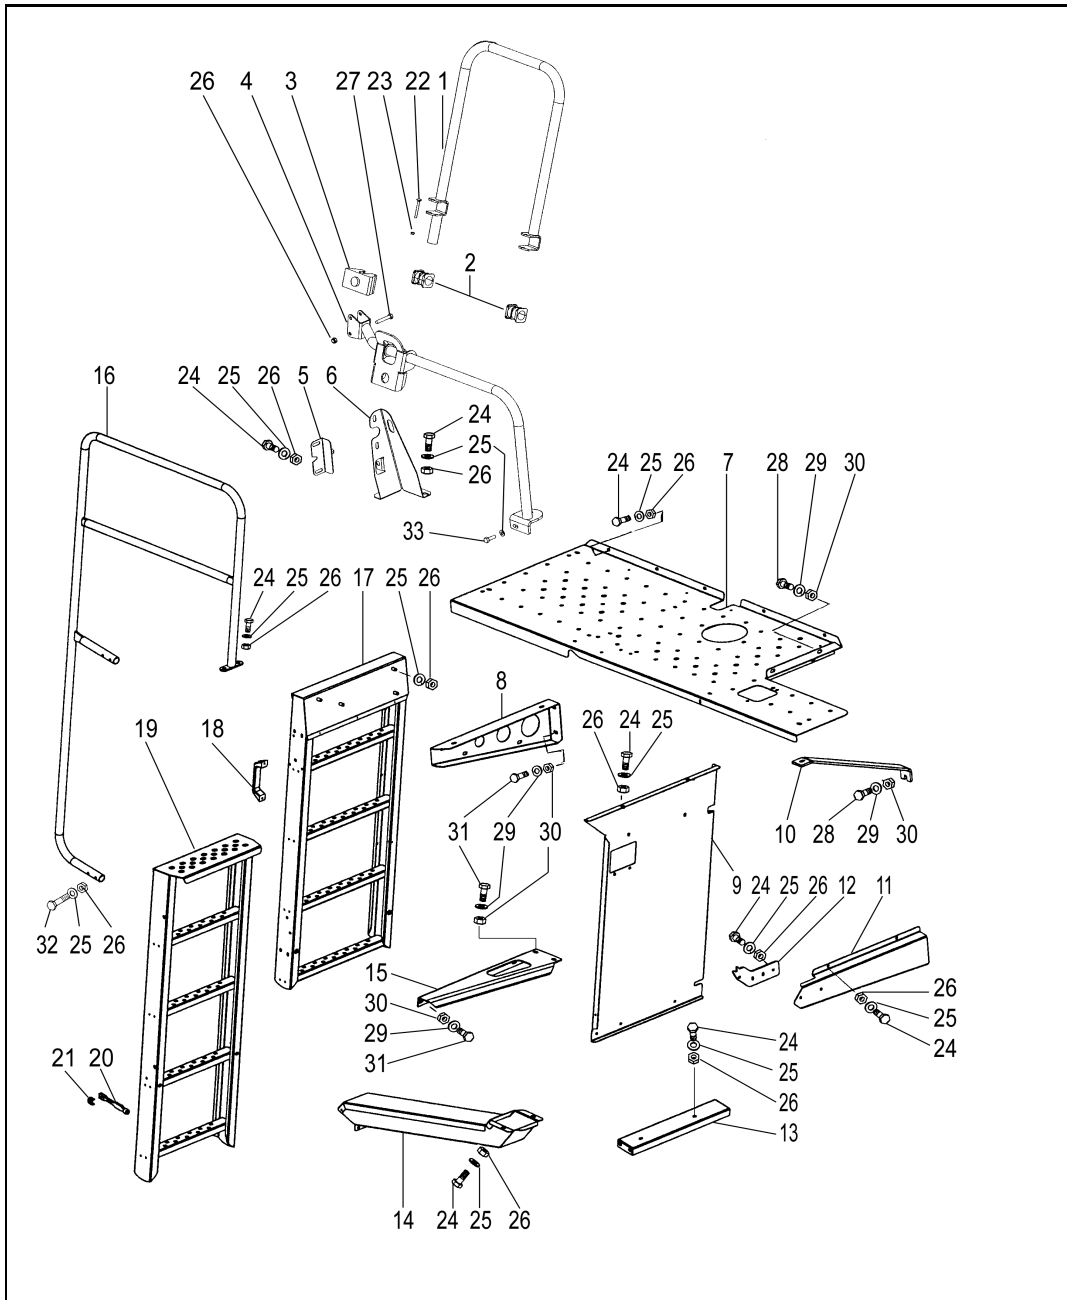

Takaportaat, jatketut kohlimet
Bak trappor, förlängda skakarna

Rear stairs, extended walkers
Hinter Trebbe

19BE

Echelle arriere

1	R698887	1	Kaide	Ram	Rail	Geländer	Rampe
2	0552091	2	Laakeri	Lager	Bearing	Lager	Roulement
3	0633896	1	Teline	Hällare	Holder	Halter	Support
4	R698882	1	Kaide	Ram	Rail	Geländer	Rampe
5	0450459	1	Lukko	Lås	Lock	Schloss	Serrure
6	R697827	1	Kiinnitin	Fäste	Holder	Halter	Etrier
7	R702149	1	Välitaso	Plåt	Plate	Zwischensohle	Plan intercalaire
8	R697832	1	Kannatin	Stöd	Support	Stütze	Support
9	R702142	1	Suoja	Skydd	Guard	Schutz	Protecteur
10	R697728	1	Tuki	Stöd	Support	Stütze	Support
11	R697300	1	Tuki	Stöd	Support	Stütze	Support
12	R697771	1	Koukku	Krok	Hook	Haken	Crochet
13	R697776	1	Suoja	Skydd	Guard	Schutz	Protecteur
14	R699608	1	Kouru	Ränna	Trough	Rinne	Bati
15	R697848	1	Kiinnitin	Fäste	Fastening	Klemme	Etrier
16	R697832	1	Kannatin	Stöd	Support	Stütze	Support
17	R697839	1	Takaportaat	Baktrappor	Rear stairs	Hinter Trebbe	Echelle arriere
18	0871049	1	Kahva	Handtag	Handle	Griff	Poignée
19	R697968	1	Tikkaat	Trappa	Ladder	Treppe	Echelle
20	0871050	1	Jousi	Fjäder	Spring	Feder	Ressort
21	R672907	1	Kuppi	Kopp	Cup	Näpftchen	Godet
22	6754744	2	Ruuvi	Skruv	Screw	Schraube	Vis
23	6593738	2	Mutteri	Mutter	Nut	Mutter	Ecrou
24	6220867	25	Ruuvi	Skruv	Screw	Schraube	Vis
25	7400032	25	Aluslaatta	Bricka	Washer	Scheibe	Rondelle
26	6594038	25	Lukkometri	Låsmutter	Lock nut	Sich. Mutter	Ecrou de serrage
27	6222277	2	Ruuvi	Skruv	Screw	Schraube	Vis
28	6226167	4	Ruuvi	Skruv	Screw	Schraube	Vis
29	7400033	8	Aluslaatta	Bricka	Washer	Scheibe	Rondelle
30	6594148	8	Lukkometri	Låsmutter	Lock nut	Sich. Mutter	Ecrou de serrage
31	6226367	5	Ruuvi	Skruv	Screw	Schraube	Vis
32	6222077	4	Ruuvi	Skruv	Screw	Schraube	Vis