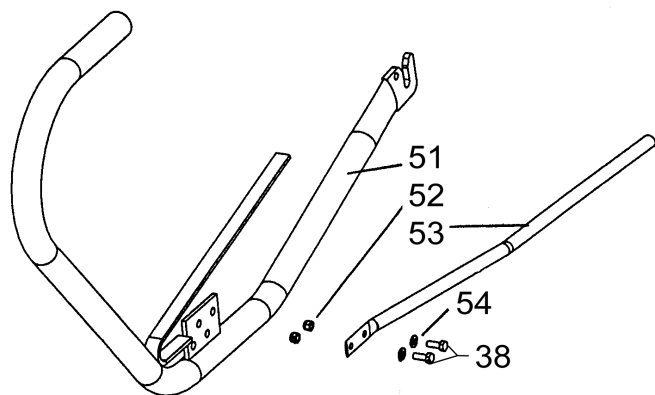

**Kaarijakaja
Stråskiljarbåge**

**Bow divider
Bogen Abteiler**

Diviseur de courbe

11AD

38	6221267	2	Ruuvi	Skruv	Screw	Schraube	Vis
51	R698840	1	Kannatinputki	Barrör	Support pipe	Abteilerrohr	Tube
52	6594048	2	Lukkomutteri	Låsmutter	Lock nut	Sich. Mutter	Ecrou de serrage
53	R683151	1	Putki	Rör	Pipe	Rohr	Tube
54	7400032	2	Aluslaatta	Bricka	Washer	Scheibe	Rondelle
55	R698841	1	Jakolaite, vas.	Stråskiljare, vä.	Straw divider, l.	Abteiler, links	Diviseur, gauche
56	R698842	1	Jakolaite, oik.	Stråskiljare, hö.	Straw divider, r.	Abteiler, re	Diviseur, droite
57	R698850	1	Jakolaite, pari	Stråskiljare, par	Straw divider, kit	Abteiler, kit	Diviseur, pair

57

55 L
56 R