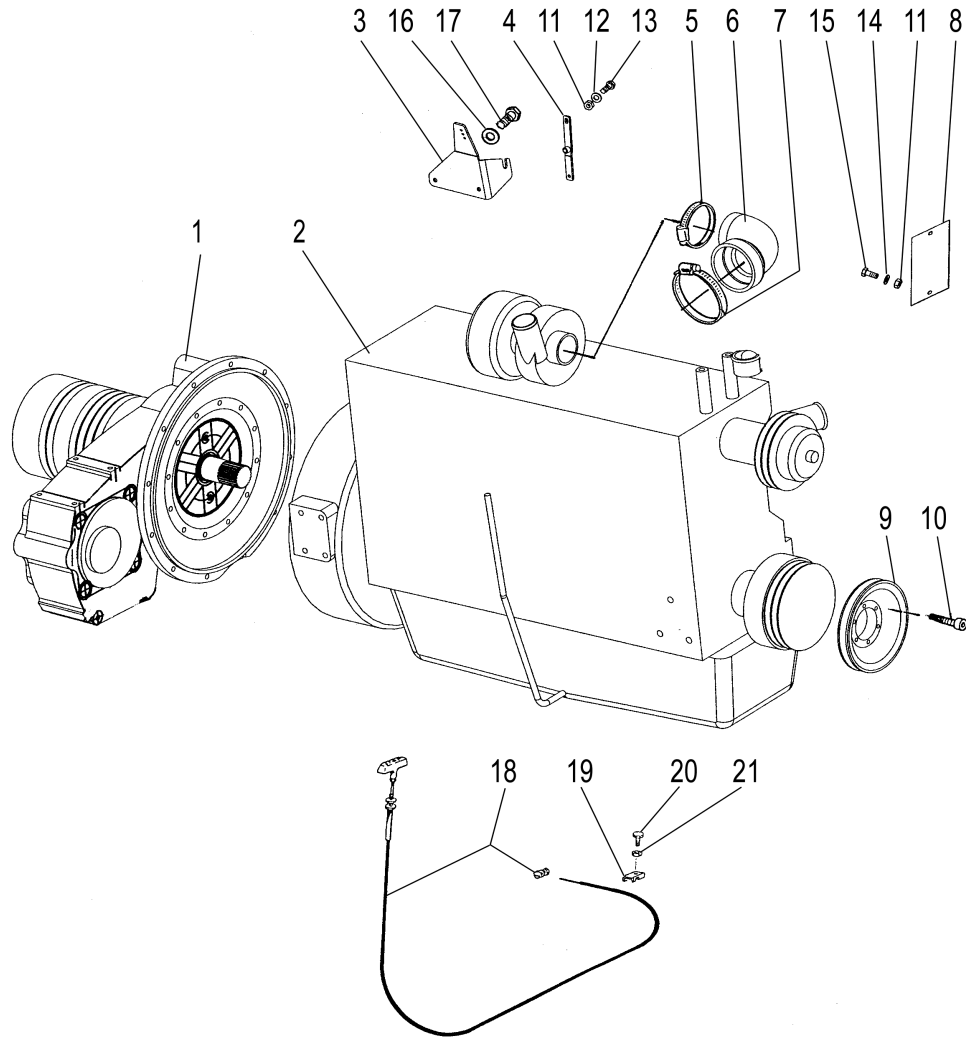

Moottori 175
Motorn 175

Engine 175
Motor 175

15BA

Moteur 175

1	0424352	1	Moott. perävaihte	Fördelnings växel	Transfer gear box	Verteiler Getriebe	Vitesse de moteur
2	0493696	1	57994 620	57994 620	57994 620	57994 620	57994 620
3	R686588	1	Pidin	Hällare	Holder	Halter	Etrier
4	R665595	1	Vipu	Spak	Lever	Hebel	Levier
5	0629069	1	Kiristin	Slangklämma	Clamp	Klemme	Collier
6	0621113	1	Putki	Rör	Pipe	Rohr	Tube
7	0629072	1	Kiristin	Klämma	Clamp	Klemme	Collier
8	R698399	1	Peitelevy	Täckplåt	Cover plate	Blech	Plaque
9	R694540	1	Hihnapyörä	Remskiva	Pulley	Riemenscheibe	Poulie
10	7002523	6	Ruuvi	Skruv	Screw	Schraube	Vis
11	6593838	3	Lukkomutteri	Låsmutter	Lock nut	Sich. Mutter	Ecrou de serrage
12	7414255	1	Jousialuslaatta	Fjäderbricka	Spring washer	Blech	Plaque
13	6211627	1	Ruuvi	Skruv	Screw	Schraube	Vis
14	7400030	2	Aluslaatta	Bricka	Washer	Scheibe	Rondelle
15	6210667	2	Ruuvi	Skruv	Screw	Schraube	Vis
16	7414469	2	Jousilaatta	Fjäderbricka	Spring washer	Federscheibe	
17	6221877	2	Ruuvi	Skruv	Screw	Schraube	Vis
18	0492824	1	Pysäytinvaijeri	Stoppvajer	Stop-wire	Abstellhebel	Arret du moteur
19	R687757	1	Pidin	Hällare	Holder	Halter	Etrier
20	6206827	1	Ruuvi	Skruv	Screw	Schraube	Vis
21	7400029	1	Aluslaatta	Bricka	Washer	Scheibe	Rondelle