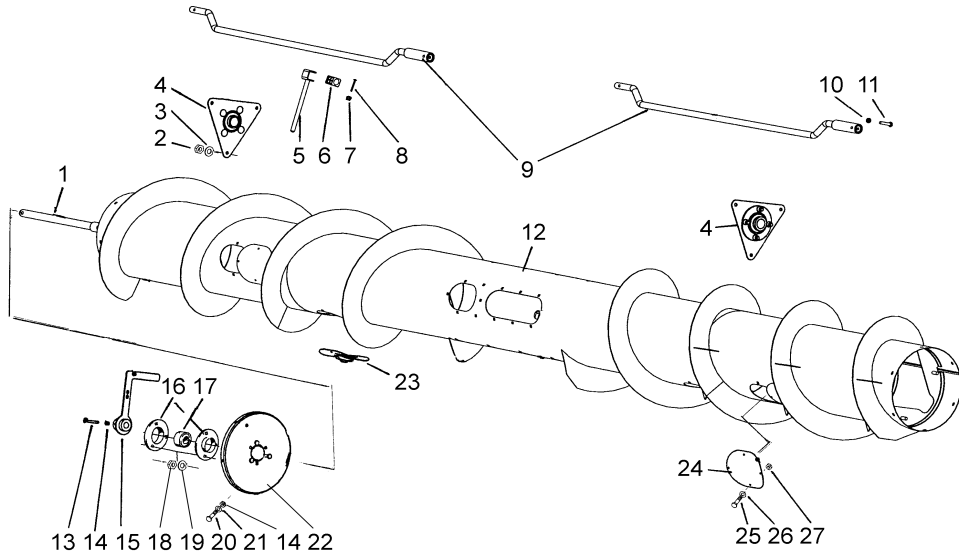

Syöttöruuvi 4,8m
Inmatningsskruv 4,8 m

Feeder auger 4,8 m
Einzugschnecke 4,8 m

Vis 4,8 m

11EF

1	R698503	1	Akseli	Axel	Shaft	Welle	Arbre
2	6506631	6	Mutteri	Mutter	Nut	Mutter	Ecrou
3	7400034	6	Aluslaatta	Bricka	Washer	Scheibe	Rondelle
4	R698292	2	Laakeri	Lager	Bearing	Lager	Roulement
5	R698288	2	Sormi	Finger	Finger	Finger	Doigt
6	0552091	2	Laakeri	Lager	Bearing	Lager	Roulement
7	6593738	2	Mutteri	Mutter	Nut	Mutter	Ecrou
8	6754744	2	Ruuvi	Skruv	Screw	Schraube	Vis
9	R698459	2	Kampiakseli	Vevaxel	Crankshaft	Kurbelwelle	Vilebrequin
10	6594148	2	Lukkomutteri	Låsmutter	Lock nut	Sich. Mutter	Ecrou de serrage
11	6227377	2	Ruuvi	Skruv	Screw	Schraube	Vis
12	R698501	1	Vaippa	Mantel	Housing	Gehäuse	Corps
13	6223077	1	Ruuvi	Skruv	Screw	Schraube	Vis
14	6594038	13	Lukkomutteri	Låsmutter	Lock nut	Sich. Mutter	Ecrou de serrage
15	R697675	1	Vipu	Spak	Lever	Hebel	Levier
16	0569322	2	Laippa	Fläns	Flange	Flansch	Flasque
17	0511223	1	Laakeri	Lager	Bearing	Lager	Roulement
18	6594148	3	Lukkomutteri	Låsmutter	Lock nut	Sich. Mutter	Ecrou de serrage
19	7400033	3	Aluslaatta	Bricka	Washer	Scheibe	Rondelle
20	6220867	12	Ruuvi	Skruv	Screw	Schraube	Vis
21	7400032	12	Aluslaatta	Bricka	Washer	Scheibe	Rondelle
22	R698295	1	Laippa	Fläns	Flange	Flansch	Flasque
23	R698496	2	Luukku	Lucka	Door	Deckel	Couvercle
24	R698546	4	Peitelevy	Täckplåt	Cover plate	Blech	Plaque
25	6210667	24	Ruuvi	Skruv	Screw	Schraube	Vis
26	7414465	24	Jousilaatta	Hjäderbricka	Spring washer	Federscheibe	
27	6561414	24	Korimutteri	Mutter	Nut	Mutter	Ecrou