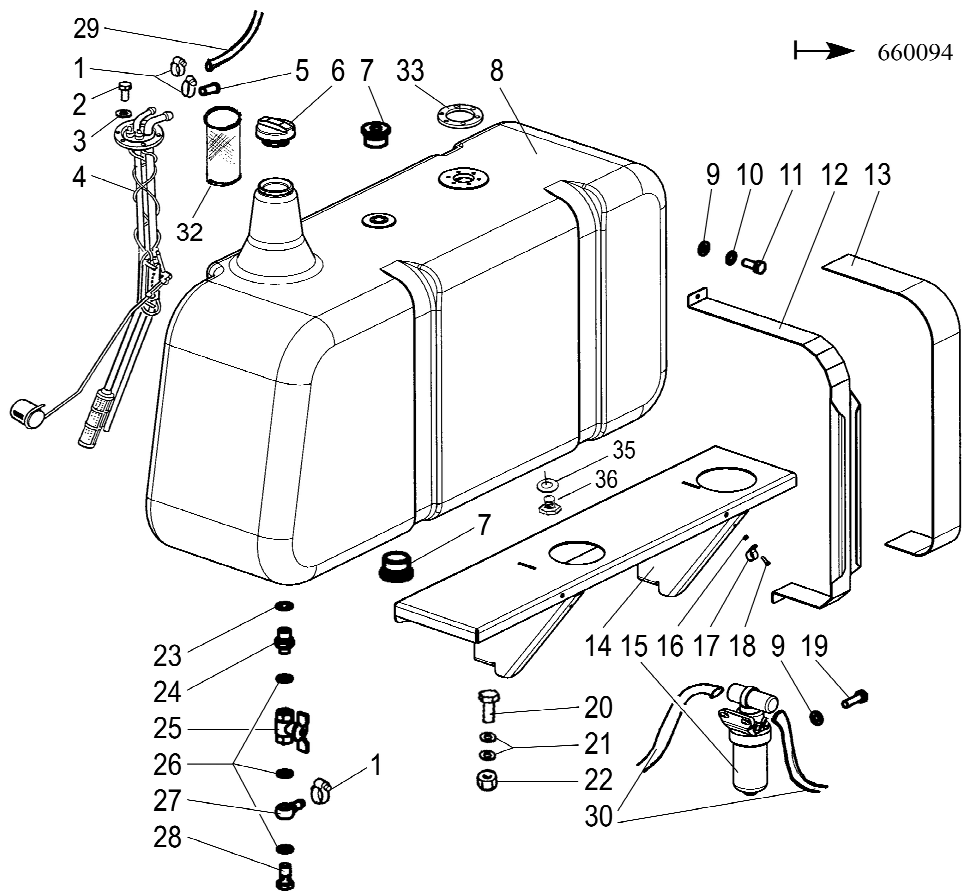

Polttoainesäiliö 350, 2004 I--> 660094
Bränsletank 350, 2004

Fuel tank 350, 2004
Kraftstofftank 350, 2004

15GD

Réservoir de carburant 350, 2004

6-9-05

1	0629039	4	Kirstin	Klämma	Clamp	Klemme	Collier
2	6164851	6	Ruuvi	Skruv	Screw	Schraube	Vis
3	7400029	6	Aluslaatta	Bricka	Washer	Scheibe	Rondelle
4	0424301	1	Anturi	Givare	Indicator	Fuhler	Palpeur
5	0839228	1	Tulppa	Plugg	Plug	Stopfen	Bouchon
6	0480647	1	Tulppa	Plugg	Plug	Stopfen	Bouchon
7	0451148	1	Huohotin	Luftventil	Breather	Entlüfter	Reniffard
8	0424451	1	Polttoainesäiliö	Bränsletank	Fuel tank	Behälter	Réservoir
9	7400033	14	Aluslaatta	Bricka	Washer	Scheibe	Rondelle
10	7414225	8	Aluslaatta	Bricka	Washer	Scheibe	Rondelle
11	6226367	8	Ruuvi	Skruv	Screw	Schraube	Vis
12	R702103	2	Side	Stag	Link	Schelle	Tirant
13	9702104	2	Pehmike	Dämpare	Damper	Dämpfer	Amortisseur
14	R701451	1	Kannatin	Stöd	Support	Stütze	Support
15	WT	1	Vedenerotin	Vattenavskiljare	Water separator	Wassertrennung	
16	6593838	2	Lukkomutteri	Låsmutter	Lock nut	Sich. Mutter	Ecrou de serrage
17	0629093	2	Pidin	Hällare	Holder	Halter	Support
18	6211460	2	Ruuvi	Skruv	Screw	Schraube	Vis
19	6226767	2	Ruuvi	Skruv	Screw	Schraube	Vis
20	6231367	2	Ruuvi	Skruv	Screw	Schraube	Vis
21	7400034	4	Aluslaatta	Bricka	Washer	Scheibe	Rondelle
22	6594238	2	Lukkomutteri	Låsmutter	Lock nut	Sich. Mutter	Ecrou de serrage
23	0636875	1	Tiiviste	Tätning	Packing	Dichtung	Joint
24	0629433	1	Supistusyhde	Förbindning	Fitting	Verschraubung	Raccord
25	0450309	1	Hana	Kran	Tap	Kran	
26	0450362	3	Tiiviste	Tätning	Packing	Dichtung	Joint
27	0450778	1	Liitin	Förbindning	Fitting	Verschraubung	Raccord
28	0450779	1	Ruuvi	Skruv	Screw	Schraube	Vis
29	R693493	1	Imu- ja paluuletku	Sug-o. returslang	Suc.- & return hos	Saug & rückl.Schl	Tuyau
30	0620836	2	Imuletku	Sugslang	Suction hose	Saugschlauch	Tuyau
32	0480646	1	Silti	Sikt	Screen		
33	0424302	1	Tiiviste	Tätning	Packing	Dichtung	Joint
34	0450372	1	Tiiviste	Tätning	Packing	Dichtung	Joint

Päivitys 18-8-04

Updated 18-8-04

SR3045 ... SR3085

0815108

2/06