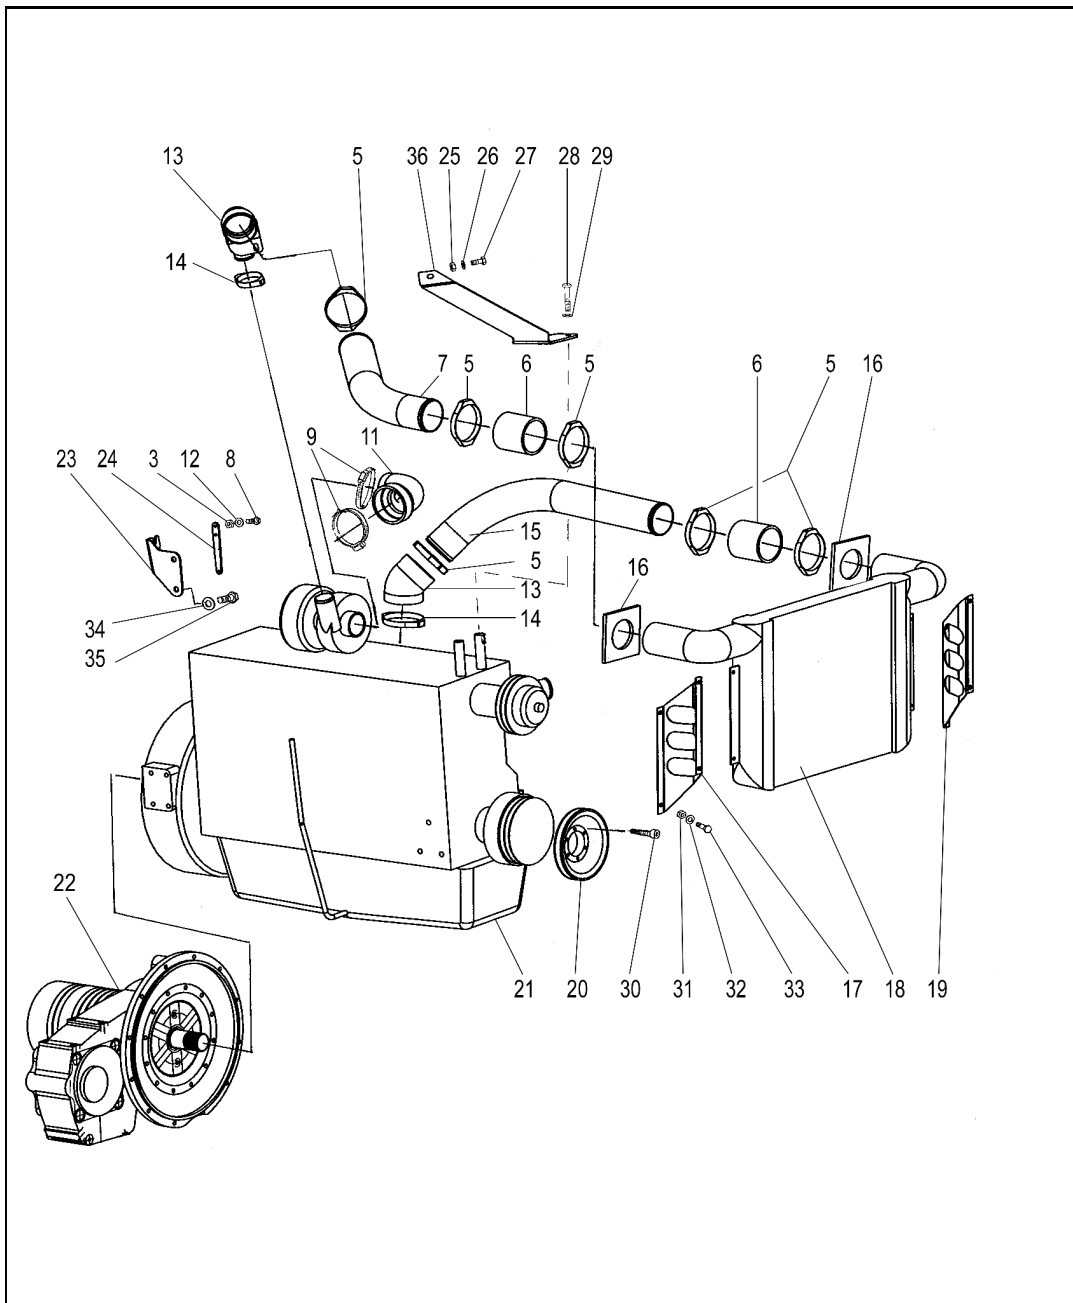

Moottori 220 66 ETA
Motorn 220 66 ETA

Engine 220 66 ETA
Motor 220 66 ETA

15CF

Moteur 220 66 ETA

3 6593838	1 Lukkomutteri	Låsmutter	Lock nut	Sich. Mutter	Ecrou de serrage
5 0629136	6 Kiristin	Slangklämma	Clamp	Klemme	Collier
6 0621115	1 Putki	Rör	Pipe	Rohr	Tube
7 9700394	1 Putki	Rör	Pipe	Rohr	Tube
8 6211467	1 Ruuvi	Skruv	Screw	Schraube	Vis
9 0629072	1 Kiristin	Klämma	Clamp	Klemme	Collier
11 0493715	1 Letku	Slang	Hose	Schlauch	Tuyau
12 7414255	1 Jousialuslaatta	Fjäderbricka	Spring washer	Blech	Plaque
13 0621116	2 Putki	Rör	Pipe	Rohr	Tube
14 0629134	1 Kiristin	Slangklämma	Clamp	Klemme	Collier
15 9697105	1 Putki	Rör	Pipe	Rohr	Tube
16 R687902	2 Tiiviste	Tätning	Packing	Dichtung	Joint
17 R697547	1 Kiinnitin	Fäste	Fastening	Klemme	Etrier
18 0493637	1 Jäähdytin	Kylare	Cooler	Kühlare	Radiateur
19 R697548	1 Kiinnitin	Fäste	Fastening	Klemme	Etrier
20 R694540	1 Hihnapyörä	Remskiva	Pulley	Riemenscheibe	Poulie
21 0493782	1 60848 66 ETA	60848 66 ETA	60848 66 ETA	60848 66 ETA	60848 66 ETA
22 0424352	1 Moott. perävaihe	Fördelnings växel	Transfer gear box	Verteiler Getriebe	Vitesse de moteur
23 R697302	1 Tuki	Stöd	Support	Stütze	Support
24 R697301	1 Vipu	Spak	Lever	Hebel	Levier
25 6594148	1 Lukkomutteri	Låsmutter	Lock nut	Sich. Mutter	Ecrou de serrage
26 7400033	1 Aluslaatta	Bricka	Washer	Scheibe	Rondelle
27 6226167	1 Ruuvi	Skruv	Screw	Schraube	Vis
28 6231767	2 Ruuvi	Skruv	Screw	Schraube	Vis
29 7414473	2 Jousilaatta	Fjäderbricka	Spring washer	Federscheibe	
30 7002523	6 Ruuvi	Skruv	Screw	Schraube	Vis
31 6594038	8 Lukkomutteri	Låsmutter	Lock nut	Sich. Mutter	Ecrou de serrage
32 7400032	8 Aluslaatta	Bricka	Washer	Scheibe	Rondelle
33 6221267	8 Ruuvi	Skruv	Screw	Schraube	Vis
34 7414475	2 Jousilaatta	Fjäderbricka	Spring washer	Federscheibe	
35 6235987	2 Ruuvi	Skruv	Screw	Schraube	Vis
36 R697110	1 Tuki	Stöd	Support	Stütze	Support