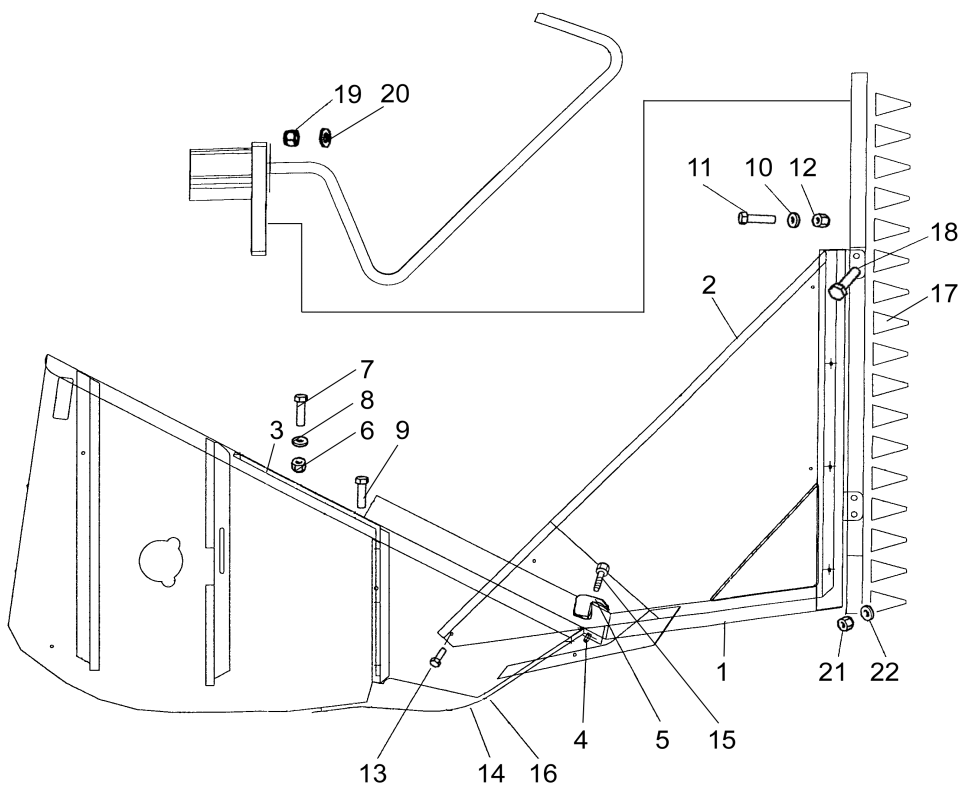

Pystyterä oikea
Vertikal kniv höger

Vertical knife RH
Rapsmesser Rechts

11AF

Lame vertical droit

1	R693509	1	Kiinnitin	Fäste	Holder	Halter	Etrier
2	R693516	1	Ohjainlevy	Styrplåt	Guide plate	Führungsblech	Plaque-guide
3	R693522	1	Tukilevy	Stödplåt	Support plate	Stützscheibe	Rondelle
4	R693507	1	Lukitsin	Regel	Clamp	Riegel	Verrou
5	R693508	1	Lukitsin	Regel	Clamp	Riegel	Verrou
6	6226367	7	Ruuvi	Skruv	Screw	Schraube	Vis
7	6594148	24	Lukkomutteri	Låsmutter	Lock nut	Sich. Mutter	Ecrou de serrage
8	7400033	24	Aluslaatta	Bricka	Washer	Scheibe	Rondelle
9	6226567	4	Ruuvi	Skruv	Screw	Schraube	Vis
10	6212877	4	Ruuvi	Skruv	Screw	Schraube	Vis
11	7400030	9	Aluslaatta	Bricka	Washer	Scheibe	Rondelle
12	6593838	5	Lukkomutteri	Låsmutter	Lock nut	Sich. Mutter	Ecrou de serrage
13	6210667	1	Ruuvi	Skruv	Screw	Schraube	Vis
14	6763544	9	Lukkoruuvi	Låsskruv	Lock screw	Sich.Schraube	Vis de serrage
15	6228977	2	Ruuvi	Skruv	Screw	Schraube	Vis
16	R693518	1	Tukilevy	Stödplåt	Support plate	Stützscheibe	Rondelle
17	0493084	1	Terä	Kniv	Knife	Messer	Lame
18	6226967	2	Ruuvi	Skruv	Screw	Schraube	Vis
19	6594038	2	Lukkomutteri	Låsmutter	Lock nut	Sich. Mutter	Ecrou de serrage
20	7400032	2	Aluslaatta	Bricka	Washer	Scheibe	Rondelle
21	6506234	2	Mutteri	Mutter	Nut	Mütter	Ecrou
22	7414469	2	Jousilaatta	Fjäderbricka	Spring washer	Federscheibe