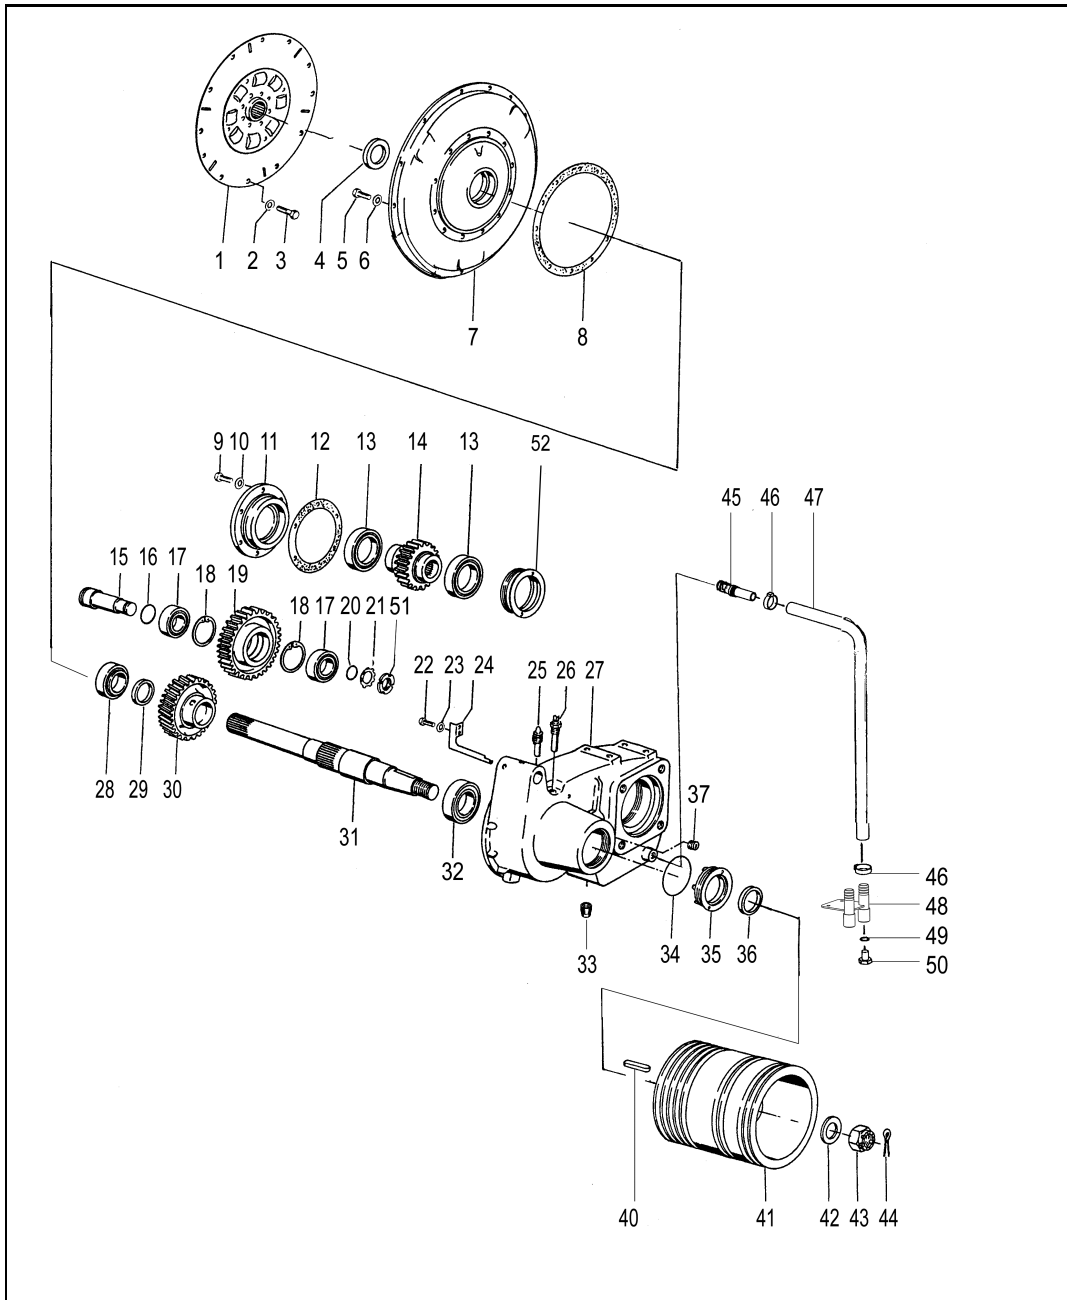

Moottorin perävaihte
Fördelnings växel

Transfer gear box
Verteiler Getriebe

15FA

Vitesse de arriere de moteur

1	0424353	1	Vaimennin	Dämpare	Damper	Dämpfer	Amortisseur
2	7414471	8	Jousilaatta	Fjäderbricka	Spring washer	Federscheibe	
3	6226160	8	Ruuvi	Skruv	Screw	Schraube	Vis
4	0482364	1	Tiiviste	Tätning	Packing	Dichtung	Joint
5	6226767	11	Ruuvi	Skruv	Screw	Schraube	Vis
6	7400033	8	Aluslaatta	Bricka	Washer	Scheibe	Rondelle
7	0482365	1	Laippa	Fläns	Flange	Flansch	Flasque
8	0482366	1	Tiiviste	Tätning	Packing	Dichtung	Joint
9	6226567	6	Ruuvi	Skruv	Screw	Schraube	Vis
10	7400033	6	Aluslaatta	Bricka	Washer	Scheibe	Rondelle
11	0482350	1	Laippa	Fläns	Flange	Flansch	Flasque
12	0482351	1	Tiiviste	Tätning	Packing	Dichtung	Joint
13	0482352	2	Laakeri	Lager	Bearing	Lager	Roulement
14	0482353	1	Hammaspyörä	Kuggghjul	Gear	Zahnrad	Pignon
15	0482355	1	Akseli	Axel	Shaft	Welle	Arbre
16	0482356	1	Tiiviste	Tätning	Packing	Dichtung	Joint
17	0482357	1	Laakeri	Lager	Bearing	Lager	Roulement
18	7815258	2	Varmistinrenkas	Låsring	Circlip	Sicherungsring	Circlip
19	0482358	1	Hammaspyörä	Kuggghjul	Gear	Zahnrad	Pignon
20	0482359	1	Tiiviste	Tätning	Packing	Dichtung	Joint
21	0482360	1	Varmistinlaatta	Låsbricka	Security clip	Sich.blech	Circlip
22	7001159	2	Kuusiokoloruuvi	Skruv	Screw	Schraube	Vis
23	7400030	2	Aluslaatta	Bricka	Washer	Scheibe	Rondelle
24	0482362	1	Levy	Plåt	Plate	Blech	Plaque
25	0482391	1	Ruuvi	Skruv	Screw	Schraube	Vis
26	0482392	1	Anturi	Givare	Indicator	Gebër	Transmetteur
27	0482363	1	Kotelo	Hus	Housing	Gehäuse	Carter
28	0482367	1	Laakeri	Lager	Bearing	Lager	Roulement
29	0482368	1	Ohjain	Styrning	Guide	Führung	Guide
30	0482369	1	Hammaspyörä	Kuggghjul	Gear	Zahnrad	Pignon
31	0482370	1	Akseli	Axel	Shaft	Welle	Arbre
32	0482371	1	Laakeri	Lager	Bearing	Lager	Roulement
33	0482375	1	Ruuvi	Skruv	Screw	Schraube	Vis
34	0482372	1	O-renkas	O-ring	O-ring	O-ring	Joint torique
35	0482373	1	Kansi	Lock	Cover	Deckel	Couvercle
36	0482374	1	Tiivisterengas	Tätningsring	Seal ring	Dichtung	Joint
37	0482375	1	Ruuvi	Skruv	Screw	Schraube	Vis
40	0482386	1	Kiila	Kil	Key	Keil	Clavette
41	0482387	1	Pyörä	Hjul	Pulley	Scheibe	Poulie
42	0482388	1	Rengas	Ring	Ring	Ring	Anneau
43	0482389	1	Mutteri	Mutter	Nut	Mutter	Ecrou
44	0482390	1	Saksisokka	Saxpinne	Split pin	Splint	Goupille fendue
45	R699161	1	Liitin	Förbinding	Fitting	Verschraubung	Raccord
46	0629054	2	Kiristin	Klämma	Clamp	Klemme	Collier
47	R699162	1	Letku	Slang	Hose	Schlauch	Tuyau
48	R699163	1	Putki	Rör	Pipe	Rohr	Tube
49	0636875	1	Tiiviste	Tätning	Packing	Dichtung	Joint
50	5499080	1	Tulppa	Plugg	Plug	Stopfen	Bouchon
51	0482361	1	Mutteri	Mutter	Nut	Mutter	Ecrou
52	0482393	1	Kansi	Lock	Cover	Deckel	Couvercle