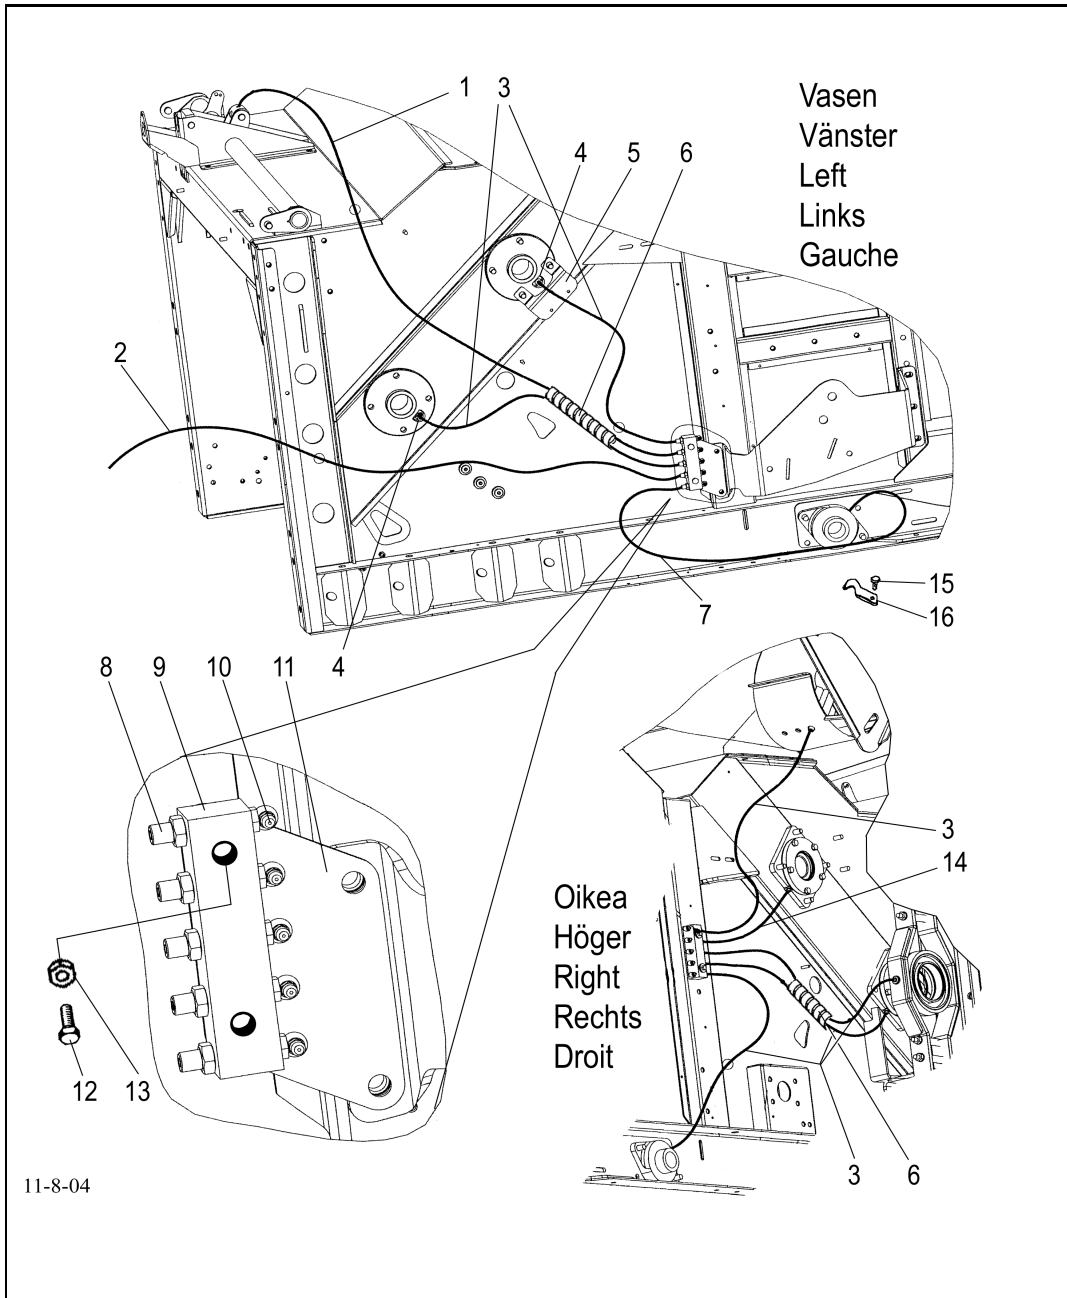

Keskusvoitelu
Centralsmörjning

Central lubrication system
Zentralschmierung

12PA

Central lubrication

1	0628114	1	Letku	Slang	Hose	Schlauch	Tuyau
2	0628113	1	Letku	Slang	Hose	Schlauch	Tuyau
3	0628111	6	Letku	Slang	Hose	Schlauch	Tuyau
4	R701710	2	Adapteri	Adapter	Adaptor	Adapter	Adapter
5	R701709	1	Suojalevy	Skydd	Guard	Schutz	Protecteur
6	0450155	2	Suojaspiraali	Skydds spiral	Cover spiral	Schutz spirale	Protecteur
7	0628112	1	Letku	Slang	Hose	Schlauch	Tuyau
8	0629295	10	Nippa	Smörjnippel	Nipple	Nippel	Graisser
9	R850173	2	Kotelo	Box	Box	Gehäuse	Carter
10	0252475	10	Voitelunippa	Smörjnippel	Nipple	Nippel	Graisser
11	R701276	1	Kiinnityslevy	Fäste	Fastening	Halter	Etrier
12	6222277	2	Ruuvi	Skruv	Screw	Schraube	Vis
13	6594038	2	Lukk Mutteri	Låsmutter	Lock nut	Sich. Mutter	Ecrou de serrage
14	0628110	1	Letku	Slang	Hose	Schlauch	Tuyau
15	7268607	1	Levyruuvi	Plåtskruv	Plate screw	Blechschrabe	Vis
16	R064410	1	Kiinnitin	Klämma	Clamp	Klemme	Etrier