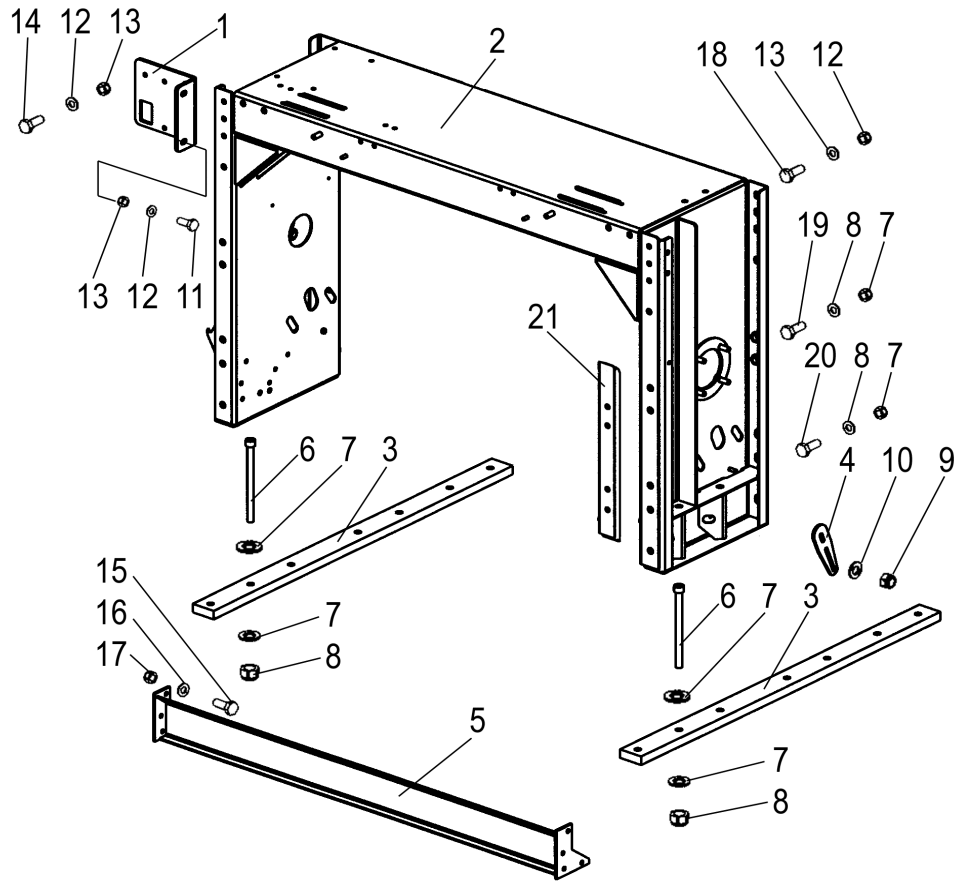

2/06

**Etukelamoduli**  
**Förcylinder mantel**

**Pre-cylinder casing**  
**Vordreschtrommel Rahmen**

**12BC**

**Pré-batteur carter**

1	R700699	1	Vinotuki	Stöd	Support	Stütze	Support
2	R700681	1	Vaippa	Mantel	Housing	Gehäuse	Corps
3	R700708	2	Vahvike	Stöd	Support	Stütze	Support
4	R693596	2	Peitelevy	Plät	Plate	Blech	Plaque
5	R700678	1	Alatuki	Stag	Support	Stütze	Support
6	7005875	4	Ruuvi	Skruv	Screw	Schraube	Vis
7	7400036	20	Aluslaatta	Bricka	Washer	Scheibe	Rondelle
8	6594438	6	Mutteri	Mutter	Nut	Mutter	Ecrou
9	6594038	4	Lukkomutteri	Låsmutter	Lock nut	Sich. Mutter	Ecrou de serrage
10	7400032	4	Aluslaatta	Bricka	Washer	Scheibe	Rondelle
11	6770244	10	Lukkoruuvi	Låsskruv	Lock screw	Sich.Schraube	Vis de serrage
12	7400034	10	Aluslaatta	Bricka	Washer	Scheibe	Rondelle
13	6594238	10	Lukkomutteri	Låsmutter	Lock nut	Sich. Mutter	Ecrou de serrage
14	6231767	3	Ruuvi	Skruv	Screw	Schraube	Vis
15	6226567	8	Ruuvi	Skruv	Screw	Schraube	Vis
16	7400033	34	Aluslaatta	Bricka	Washer	Scheibe	Rondelle
17	6594148	14	Lukkomutteri	Låsmutter	Lock nut	Sich. Mutter	Ecrou de serrage
18	6231367	9	Ruuvi	Skruv	Screw	Schraube	Vis
19	6241977	4	Ruuvi	Skruv	Screw	Schraube	Vis
20	6241367	6	Ruuvi	Skruv	Screw	Schraube	Vis
21	R700709	2	Lukituslevy	Låsplät	Locking plate	Arreterungsblech	Plaque d'arret