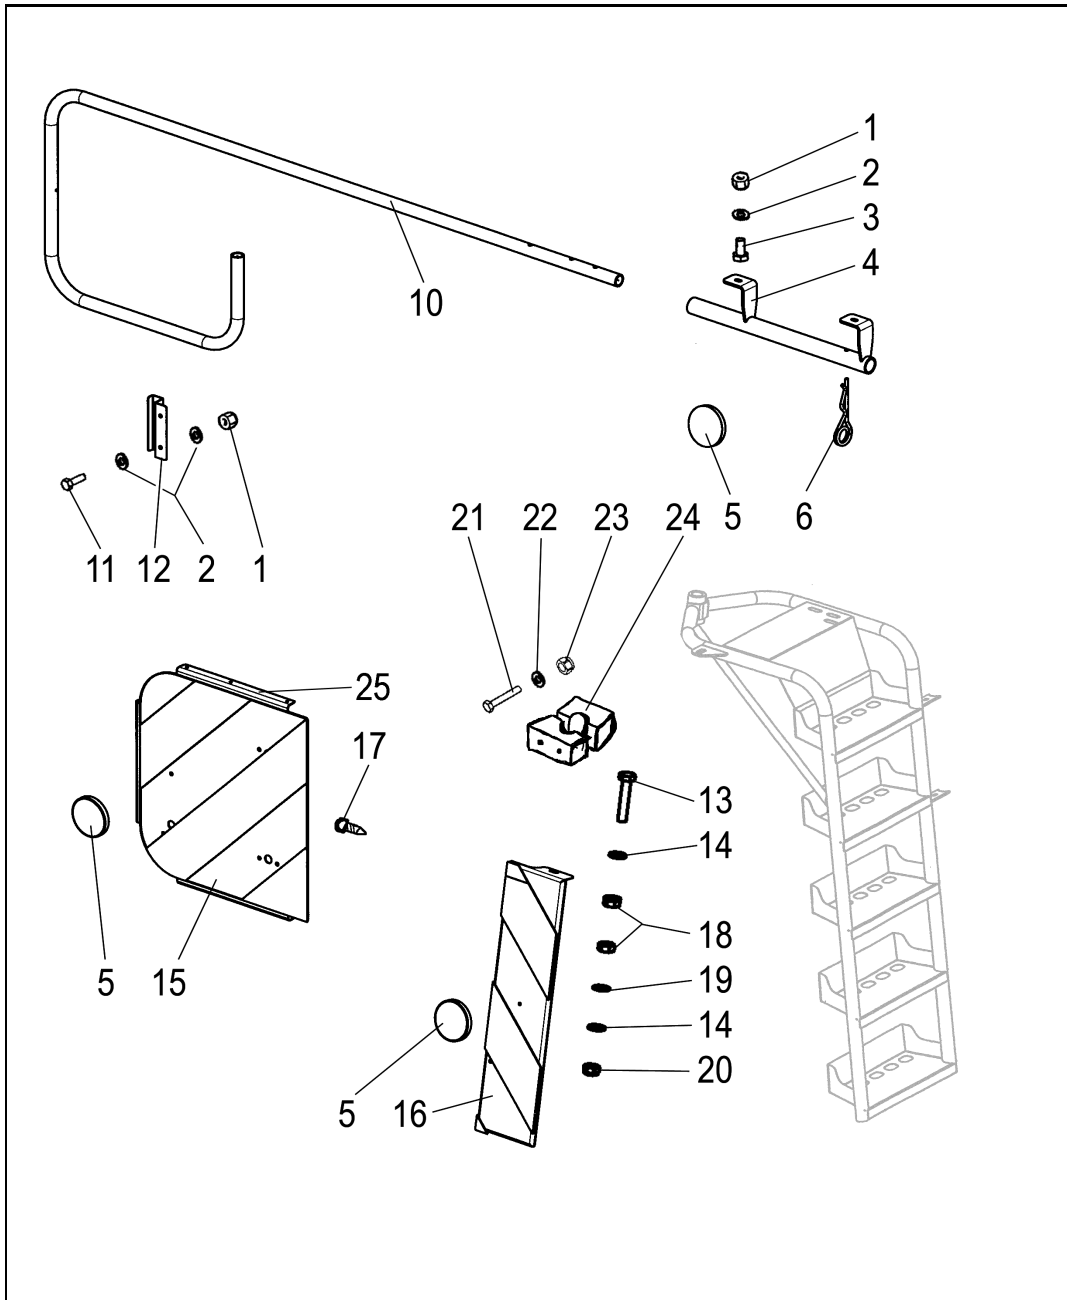

1	6594038	2	Lukkomutteri	Låsmutter	Lock nut	Sich. Mutter	Ecrou de serrage
2	7400032	4	Aluslaatta	Bricka	Washer	Scheibe	Rondelle
3	6221467	2	Ruuvi	Skruv	Screw	Schraube	Vis
4	R699886	1	Pidin	Hällare	Holder	Halter	Etrier
5	8020236	2	Heijastin, valk.	Reflektor, vit	Reflector, white	Rückstrahl. weiss	Réfecteur, blanc
6	7812424	1	Sokka	Sprint	Pin	Stift	Coupille
10	R699889	1	Kannatinputki	Bärrör	Support pipe	Abteilerrohr	Tube
11	6211460	2	Ruuvi	Skruv	Screw	Schraube	Vis
12	R699640	1	Pidin	Hällare	Holder	Halter	Etrier
13	6227567	1	Ruuvi	Skruv	Screw	Schraube	Vis
14	7414009	2	Aluslaatta	Bricka	Washer	Scheibe	Rondelle
15	0814603	1	Tarra	Dekal	Transfer	Aufkleber	Décalsque
16	R700663	1	Levy	Plåt	Plate	Blech	Plaque
17	7266308	1	Levyruuvi	Plåtskruv	Plate screw	Blechschaube	Vis
18	6506434	2	Mutteri	Mutter	Nut	Mutter	Ecrou
19	7414225	2	Aluslaatta	Bricka	Washer	Scheibe	Rondelle
20	6594148	1	Lukkomutteri	Låsmutter	Lock nut	Sich. Mutter	Ecrou de serrage
21	6213477	2	Ruuvi	Skruv	Screw	Schraube	Vis
22	7414378	4	Aluslevy	Bricka	Washer	Scheibe	Rondelle
23	6593838	2	Lukkomutteri	Låsmutter	Lock nut	Sich. Mutter	Ecrou de serrage
24	0450247	1	Kiinnitin	Päste	Holder	Halter	Etrier
25	R699643	1	Levy	Plåt	Plate	Blech	Plaque