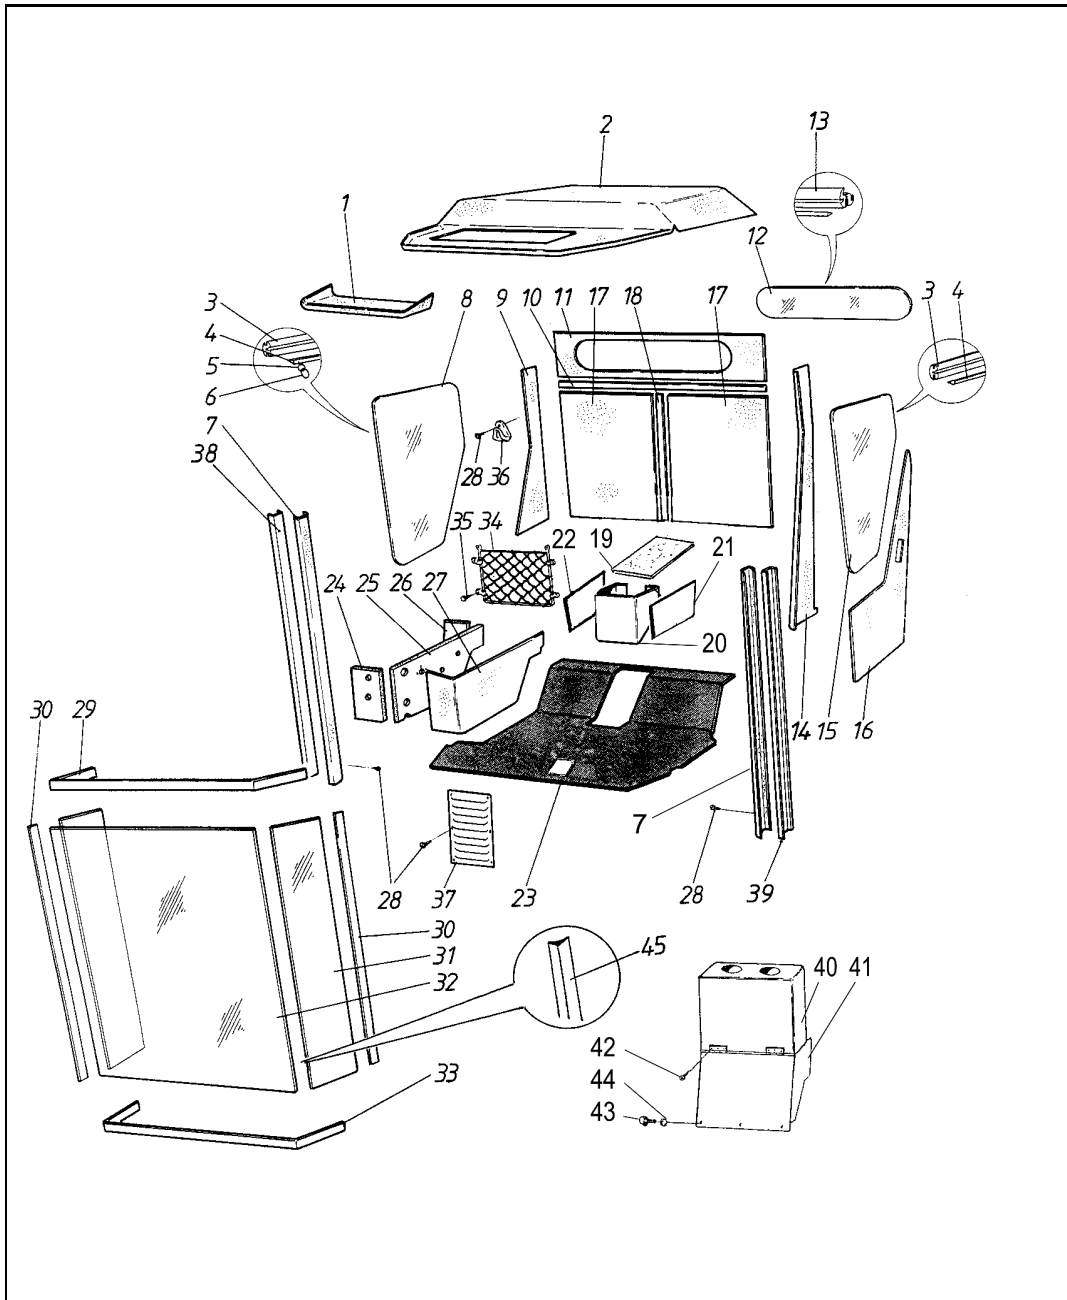

Hytin lasit ja melueristeet STD
Hyttens glass och ljudisol. STD

Cab panes and noise insul. STD
Kabinenfenst. und Lärmisolat. STD

14CA

Cabine, vitres et isolateurs STD

1	9686864	1	Eriste	Isolation	Insulator	Isolator	Isolateur
2	9699823	1	Kattoverhoilu	Takbeklädnng	Roof upholstery	Dachbekleidung	
3	0633956	2	Lasilista	Tättningslist	Seal	Klemmprofil	Joint
4	0633953	2	Kiilalista	Killist	Strip	Füllerprofil	Bande
5	0412031	1	Avainrengas	Nyckelring	Key ring	Schlüsselring	Anneau de clef
6	0412030	1	Avainrengas	Nyckelring	Key ring	Schlüsselring	Anneau de clef
7	9686863	2	Eriste	Isolation	Insulator	Isolator	Isolateur
8	0868274	1	Lasi	Glas	Glass	Glas	Vitre
9	9686862	1	Eriste	Isolation	Insulator	Isolator	Isolateur
10	9686867	1	Kangaslista	Tygremsa	Cloth strip	Tuchstreifen	Bande de tissu
11	9699824	1	Eriste	Isolation	Insulator	Isolator	Isolateur
12	0868271	1	Lasi	Glas	Glass	Glas	Vitre
13	9686872	1	Lasilista	Tättningslist	Seal	Klemmprofil	Joint
14	9686869	1	Eriste	Isolation	Insulator	Isolator	Isolateur
15	0868272	1	Lasi	Glas	Glass	Glas	Vitre
16	9686870	1	Eriste	Isolation	Insulator	Isolator	Isolateur
17	9699824	2	Eriste	Isolation	Insulator	Isolator	Isolateur
18	9686860	1	Kangaslista	Tygremsa	Cloth strip	Tuchstreifen	Bande de tissu
19	9699827	1	Luukku	Lucka	Door	Deckel	Couvercle
20	9695450	1	Eriste	Isolation	Insulator	Isolator	Isolateur
21	9699825	1	Levy	Plåt	Plate	Blech	Plaque
22	9699826	1	Levy	Plåt	Plate	Blech	Plaque
23	9699821	1	Matto	Matta	Mat	Isolator	Isolateur
24	9686856	1	Eriste	Isolation	Insulator	Isolator	Isolateur
25	9686855	1	Eriste	Isolation	Insulator	Isolator	Isolateur
26	9686857	1	Eriste	Isolation	Insulator	Isolator	Isolateur
27	9686854	1	Eriste	Isolation	Insulator	Isolator	Isolateur
28	7266308	12	Levyruuvi	Plåtskruv	Plate screw	Blechschaube	Vis
29	9686876	1	Lista	List	List	Leiste	Moulure
30	9686874	1	Lista	List	List	Leiste	Moulure
31	0868273	2	Lasi	Glas	Glass	Glas	Vitre
32	0868286	1	Lasi	Glas	Glass	Glas	Vitre
32	0868285	1	Lasi	Glas	Glass	Glas	Vitre
33	9686875	1	Lista	List	List	Leiste	Moulure
34	0492388	1	Tasku	Ficka	Pocket	Tasche	Poche
35	7264809	4	Levyruuvi	Plåtskruv	Plate screw	Blechschaube	Vis
36	0499055	2	Koukku	Krok	Hook	Haken	Crochet
37	R686170	1	Ritillä	Galler	Grater	Gitter	Grille
38	R685903	1	Tuki oik.	Stöd hög.	Support right	Stütze rechts	Support droit
39	R685902	1	Tuki vas.	Stöd vänst.	Support left	Stütze links	Support gauche
40	0492409	1	Istuin	Sits	Seat	Sitz	Siège
41	R689943	1	Jalusta	Stativ	Bed	Sockel	Base
42	7266502	6	Levyruuvi	Plåtskruv	Plate screw	Blechschaube	Vis
43	7268907	3	Levyruuvi	Plåtskruv	Plate screw	Blechschaube	Vis
44	7414055	3	Aluslaatta	Bricka	Washer	Scheibe	Rondelle
45	9687005	2	Lista	List	List	Leiste	Moulure