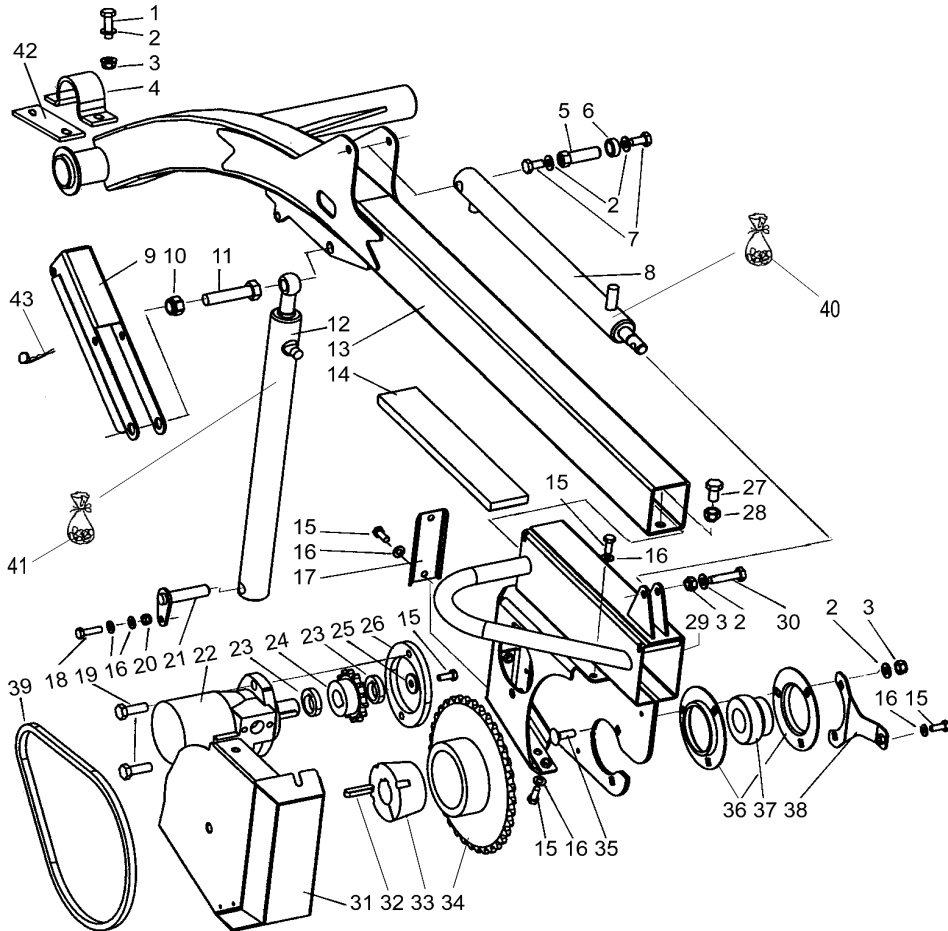

Laonnostokelan aisa, oikea
Kamhaspeln's arm, höger

Reel carrier, right
Haspeltragarme, rechts

11DB

Bras de rabatteur, droit

1	6226767	2	Ruuvi	Skruv	Screw	Schraube	Vis
2	7400033	4	Aluslaatta	Bricka	Washer	Scheibe	Rondelle
3	6594148	2	Lukkomutteri	Låsmutter	Lock nut	Sich. Mutter	Ecrou de serrage
4	R671440	1	Laakeri	Lager	Bearing	Lager	Roulement
5	R698990	1	Tappi	Tapp	Pin	Zapfen	Goupille
6	R698997	1	Välholkki	Distansring	Bush	Büchse	Bague
7	6226160	1	Ruuvi	Skruv	Screw	Schraube	Vis
8	0424349	1	Sylinteri	Cylinder	Cylinder	Zylinder	Cylindre
9	R698982	1	Tuki	Stöd	Support	Stütze	Support
10	6594438	1	Mutteri	Mutter	Nut	Mutter	Ecrou
11	6242560	1	Ruuvi	Skruv	Screw	Schraube	Vis
12	0424347	1	Sylinteri	Cylinder	Cylinder	Zylinder	Cylindre
13	R698958	1	Aisa, oik	Bårm, höger	Carrier, right	Carrier, right	Carrier, right
14	9698973	1	Liukulaatta	Glidplatta	Slide plate	Blech	Plaque
15	6221260	1	Ruuvi	Skruv	Screw	Schraube	Vis
16	7400032	5	Aluslaatta	Bricka	Washer	Scheibe	Rondelle
17	R698977	1	Kansi	Lock	Cover	Deckel	Couvercle
18	6221667	1	Ruuvi	Skruv	Screw	Schraube	Vis
19	6231560	2	Ruuvi	Skruv	Screw	Schraube	Vis
20	6594048	1	Lukkomutteri	Låsmutter	Lock nut	Sich. Mutter	Ecrou de serrage
21	R698984	1	Tappi	Tapp	Pin	Zapfen	Goupille
22	0424367	1	Moottori	Motor	Engine	Motor	Moteur
23	R698978	2	Välilevy	Mellanbricka	Washer	Scheibe	Rondelle
24	0660056	1	Ketjupyörä	Kedjehjul	Sprocket	Kettenrad	Pignon
25	7414057	1	Aluslaatta	Bricka	Washer	Scheibe	Rondelle
26	R698976	1	Kierrelevy	Gångskiva	Threaded plate	Threaded plate	Threaded plate
27	6230927	1	Ruuvi	Skruv	Screw	Schraube	Vis
28	6594238	1	Lukkomutteri	Låsmutter	Lock nut	Sich. Mutter	Ecrou de serrage
29	R698956	1	Aisakotelo, oik	Lagerhus, hö	Bearing box, right	Bearing box, right	Bearing box, right
30	6227177	1	Ruuvi	Skruv	Screw	Schraube	Vis
31	R698981	1	Suoja	Skydd	Guard	Schutz	Protecteur
32	7716125	1	Kiila	Kil	Key	Keil	Clavette
33	0660058	1	Kartioholkki	Konisk holk	Conical hub	Conical hub	Conical hub
34	0660057	1	Ketjupyörä	Kedjehjul	Sprocket	Kettenrad	Pignon
35	6763744	3	Lukkoruuvi	Låsskruv	Lock screw	Sich. Schraube	Vis de serrage
36	0569323	2	Lappi	Fläns	Flange	Flansch	Flasque
37	0511335	1	Laakeri	Lager	Bearing	Lager	Roulement
38	R698989	1	Kiinnike	Fäste	Fastening	Halter	Etrier
39	0657116	1	Ketju	Kedja	Chain	Kette	Chaîne
40	0482345	→ P7103	Tiivistesarja	Tätning serie	Packing series	Dichtungserie	Joints jeu
41	0482343	→ P7103	Tiivistesarja	Tätning serie	Packing series	Dichtungserie	Joints jeu
42	R700489	→ 660094	Lukituslevy	Låsplåt	Locking plate	Arretierungsblech	Plaque d'arret
43	7812424	→ 660094	Sokka	Sprint	Pin	Stift	Coupille
40	0482554	→ P7104	Tiivistesarja	Tätning serie	Packing series	Dichtungserie	Joints jeu
41	0482552	→ P7104	Tiivistesarja	Tätning serie	Packing series	Dichtungserie	Joints jeu

Päivitetty 18-01-06

Updated 18-01-06

SR3045 ... SR3085

0815108

2/06