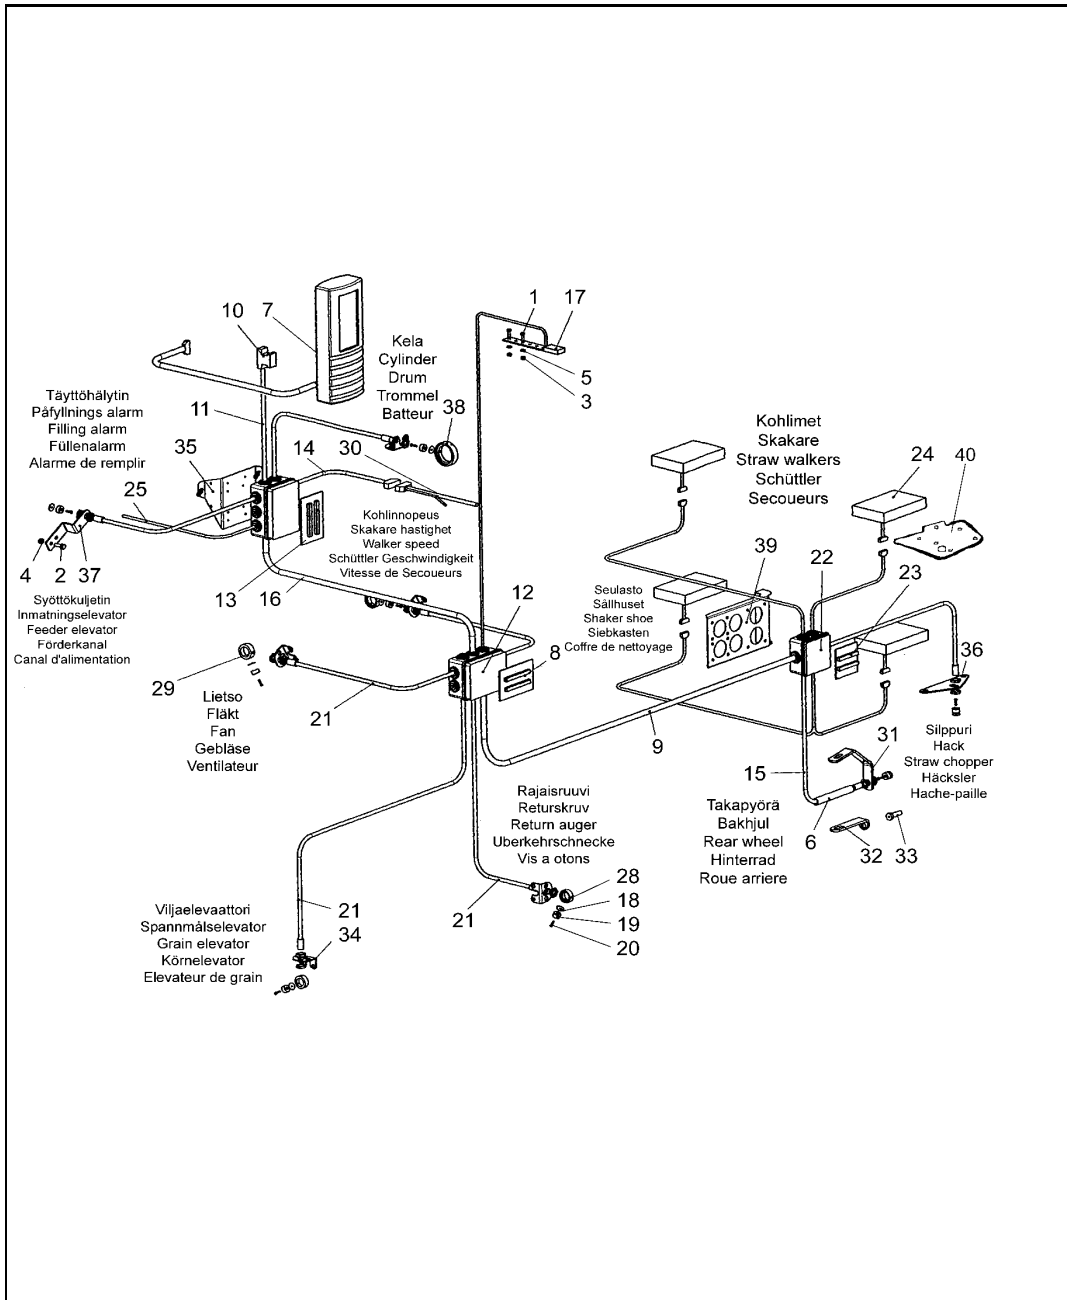

Tappiomittari LH-965
Spillindikator LH-965

Loss indicator LH-965
Verlustmonitor LH-965

24AB

Moniteur de perte LH-965

1	6211467	5	Ruuvi	Skruv	Screw	Schraube	Vis
2	6221467	1	Ruuvi	Skruv	Screw	Schraube	Vis
3	6593838	5	Lukkomutteri	Låsmutter	Lock nut	Sich. Mutter	Ecroû de serrage
4	6594038	1	Lukkomutteri	Låsmutter	Lock nut	Sich. Mutter	Ecroû de serrage
5	7400030	5	Aluslaatta	Bricka	Washer	Scheibe	Rondelle
6	8030080	1	Kaapeliputki	Kabelrör	Cable pipe	Kabel	Cable
7	8033700	1	Näyttölaite	Display	Display	Anzeige	Ecran
8	8033705	1	Piirilevy	Kretskart	Card chip	Kreisplatte	Disque de cir.
9	8033707	1	Kaapeli	Kabel	Cable	Kabel	Cable
10	8033711	1	Kiinnitin	Hällare	Fastening	Halter	Etrier
11	8033713	1	Kaapeli	Kabel	Cable	Kabel	Cable
12	8033714	5	Kytk. rasia	Kopplingsdosa	Connechin box	Schaltdose	B. de connexions
13	8033716	1	Piirilevy	Kretskart	Card chip	Kreisplatte	Disque de cir.
14	8033717	1	Kaapeli	Kabel	Cable	Kabel	Cable
15	8033718	2	2-joh. anturi	Givare	Indicator	Geber	Transmetteur
16	8033719	1	Kaapeli	Kabel	Cable	Kabel	Cable
17	8033720	1	Aurinkoanturi	Givare	Indicator	Geber	Transmetteur
18	8033721	8	Aluslaatta	Bricka	Washer	Scheibe	Rondelle
19	8033722	8	Magneetti	Magnet	Magnet	Magnet	aimant
20	8033723	8	Ruuvi	Skruv	Screw	Schraube	Vis
21	8033724	2	Aurinkoanturi	Givare	Indicator	Geber	Transmetteur
22	8033726	1	Kytk. rasia	Kopplingsdosa	Connechin box	Schaltdose	B. de connexions
23	8033727	1	Piirilevy	Kretskart	Card chip	Kreisplatte	Disque de cir.
24	8033729	4	Kohl. anturi	Givare	Indicator	Geber	Transmetteur
25	9693802	1	Johdin	Kabel	Cable	Kabel	Cable
28	R693275	2	Lukkorengas	Låsring	Lock ring	Sich. ring	Bague de sureté
29	R693277	2	Lukkorengas	Låsring	Lock ring	Sich. ring	Bague de sureté
30	R694096	1	Johdin	Kabel	Cable	Kabel	Cable
31	R699098	1	Teline	Hällare	Holder	Halter	Support
32	R699493	1	Kiinnike	Fäste	Fastening	Halter	Etrier
33	R699494	1	Ruuvi	Skruv	Screw	Schraube	Vis
34	R699814	5	Levy	Plåt	Plate	Blech	Plaque
35	R699815	1	Levy	Plåt	Plate	Blech	Plaque
36	R699831	1	Korvake	Hällare	Holder	Halter	Etrier
37	R699833	1	Korvake	Hällare	Holder	Halter	Etrier
38	R699836	1	Lukkorengas	Låsring	Safety ring	Ring	Paque
39	R700154	1	Levy	Plåt	Plate	Blech	Plaque
40	R700991	2	Levy	Plåt	Plate	Blech	Plaque