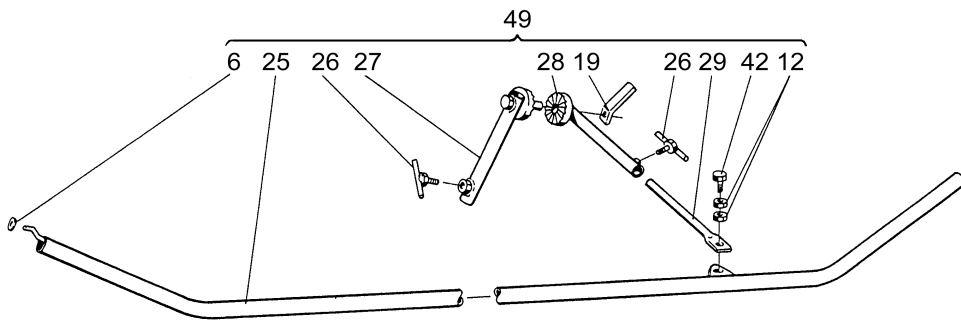

Sivuputki
Sidorör

Sidepipe
Seitenrohr

Tube

11AC

6	R619014	2	Vaimennin	Dämpare	Damper	Dämpfer	Amortisseur
12	6506434	4	Mutteri	Mutter	Nut	Mutter	Ecrou
19	R595936	4	Kiristysmutteri	Spännmutter	Nut	Mutter	Ecrou
25	R618963	1	Sivuputki	Sidorör	Sidepipe	Seitenrohr	Tube
26	R596035	4	Ruuvi	Skruv	Screw	Schraube	Vis
27	R595864	2	Hammaskappale	Kuggdel	Tötthet piece		
28	R595865	2	Säätöputki	Regl. rör	Adj. pipe	Verstellrohr	Tube de réglage
29	R082550	2	Säätötanko	Regl.stång	Adj. rod	Verstellstange	Tige de réglage
42	6226977	2	Ruuvi	Skruv	Screw	Schraube	Vis
49	R643603	1	Sivuputki	Sidorör	Sidepipe	Seitenrohr	Tube