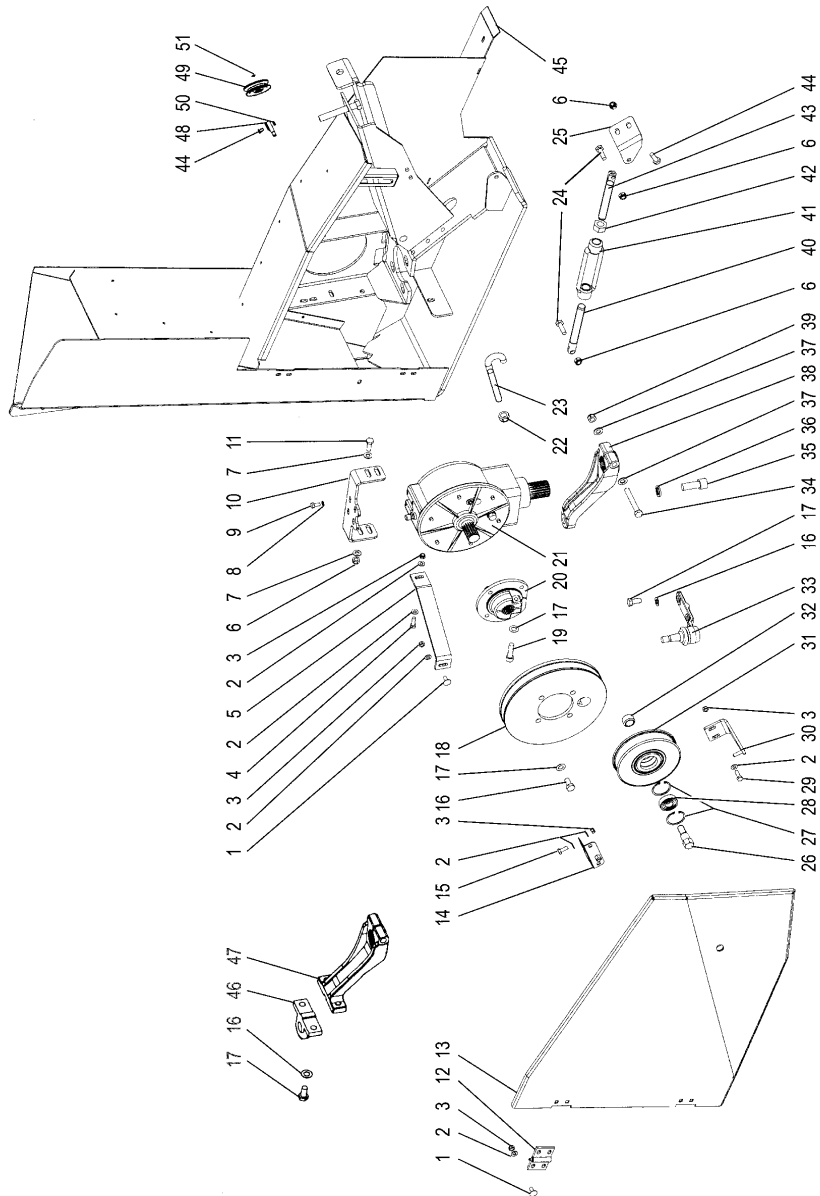

1	6758344	9	Lukkoruuvi	Låsskruv	Lock screw	Sich.schraube	Vis de serrage
2	7400032	17	Aluslaatta	Bricka	Washer	Scheibe	Rondelle
3	6594038	14	Lukkomutteri	Låsmutter	Lock nut	Sich. Mutter	Ecrou de serrage
4	6221467	1	Ruuvi	Skruv	Screw	Schraube	Vis
5	R705213	1	Tuki	Stöd	Support	Stütze	Support
6	6594038	14	Lukkomutteri	Låsmutter	Lock nut	Sich. Mutter	Ecrou de serrage
7	7400033	8	Aluslaatta	Bricka	Washer	Scheibe	Rondelle
8	7412469	4	Jousilaatta	Fjäderbricka	Spring washer	Federscheibe	
9	6220486	4	Ruuvi	Skruv	Screw	Schraube	Vis
10	R699604	1	Tukilevy	Stödplåt	Support plate	Stützscheibe	Rondelle
11	6226587	4	Ruuvi	Skruv	Screw	Schraube	Vis
12	R697550	2	Sarana	Gångjärn	Hinge	Scharnier	Charnière
13	R705151	1	Suojus	Skydd	Guard	Schutz	Protecteur
14	0450459	1	Lukko	Lås	Lock	Schloss	Serrure
15	6221267	2	Ruuvi	Skruv	Screw	Schraube	Vis
16	6231167	6	Ruuvi	Skruv	Screw	Schraube	Vis
17	7414473	7	Jousilaatta	Fjäderbricka	Spring washer	Federscheibe	
18	0424373	1	Hihnapyörä	Remskiva	Pulley	Riemenscheibe	Poulie
19	7003805	1	Ruuvi	Skruv	Screw	Schraube	Vis
20	0424372	1	Napa	Nav	Hub	Nabe	Moyeu
21	0424370	1	Teränkäyttölaite	Wobble-box	Wobble-box	Wobble-box	Wobble-box
21	0424371	1	Teränkäyttölaite	Wobble-box	Wobble-box	Wobble-box	Wobble-box
22	6594438	1	Mutteri	Nut	Nut	Mutter	Ecrou
23	R705414	1	Koukku	Krok	Hook	Haken	Crochet
24	6226767	2	Ruuvi	Skruv	Screw	Schraube	Vis
25	R705430	1	Korvake	Hållare	Holder	Hålder	Étrier
26	R596052	1	Akseli	Axel	Shaft	Welle	Arbre
27	7815238	2	Varmistinrengas	Låsring	Circlip	Sicherungsring	Circlip
28	0502364	1	Laakeri	Lager	Bearing	Lager	Roulement
29	6221487	2	Ruuvi	Skruv	Screw	Schraube	Vis
30	R705411	1	Vastin	Möstycke	Counterpart	Ausrückscheibe	Contre-pièce
31	0660016	1	Kiristyspyörä	Spännrulle	Wheel	Riemenspanner	Poulie
32	R697511	1	Holkki	Bussning	Bush	Büchse	Bague
33	0424375	1	Nivel	Kulled	Joint	Gelenk	Rotule
34	6233577	1	Ruuvi	Skruv	Screw	Schraube	Vis
35	0424376	4	Ruuvi	Skruv	Screw	Schraube	Vis
36	7514020	4	Lukkolaatta	Låsbricka	Lock washer	Scheibe	Rondelle
37	7400034	2	Aluslaatta	Bricka	Washer	Scheibe	Rondelle
38	0424374	1	Vipu	Spak	Lever	Hebel	Lever
39	6594238	1	Lukkomutteri	Låsmutter	Lock nut	Sich. Mutter	Ecrou de serrage
40	R702979	1	Tanko	Stång	Rod	Hebel	Tige
41	0679049	1	Ruuvi	Skruv	Screw	Schraube	Vis
42	6507224	1	Mutteri	Mutter	Nut	Mutter	Ecrou
43	R702978	1	Tanko	Stång	Rod	Hebel	Tige
44	6226567	4	Ruuvi	Skruv	Screw	Schraube	Vis
45	R705131	1	Hänko	Ram	Frame	Rahmen	Bâti
46	0424453	1	Laippa	Fläns	Flange	Flansch	Flasque
47	0424452	1	Käyttövipu	Drivspak	Drive lever	Schwinghebel	
48	R705154	1	Kannatin	Hållare	Holder	Halter	Support
49	R656252	1	Kiristyspyörä	Spännrulle	Wheel	Riemenspanner	Poulie
50	6594148	2	Lukkomutteri	Låsmutter	Lock nut	Sich. Mutter	Ecrou de serrage
51	7815017	1	Varmistinrengas	Låsring	Circlip	Sicherungsring	Circlip