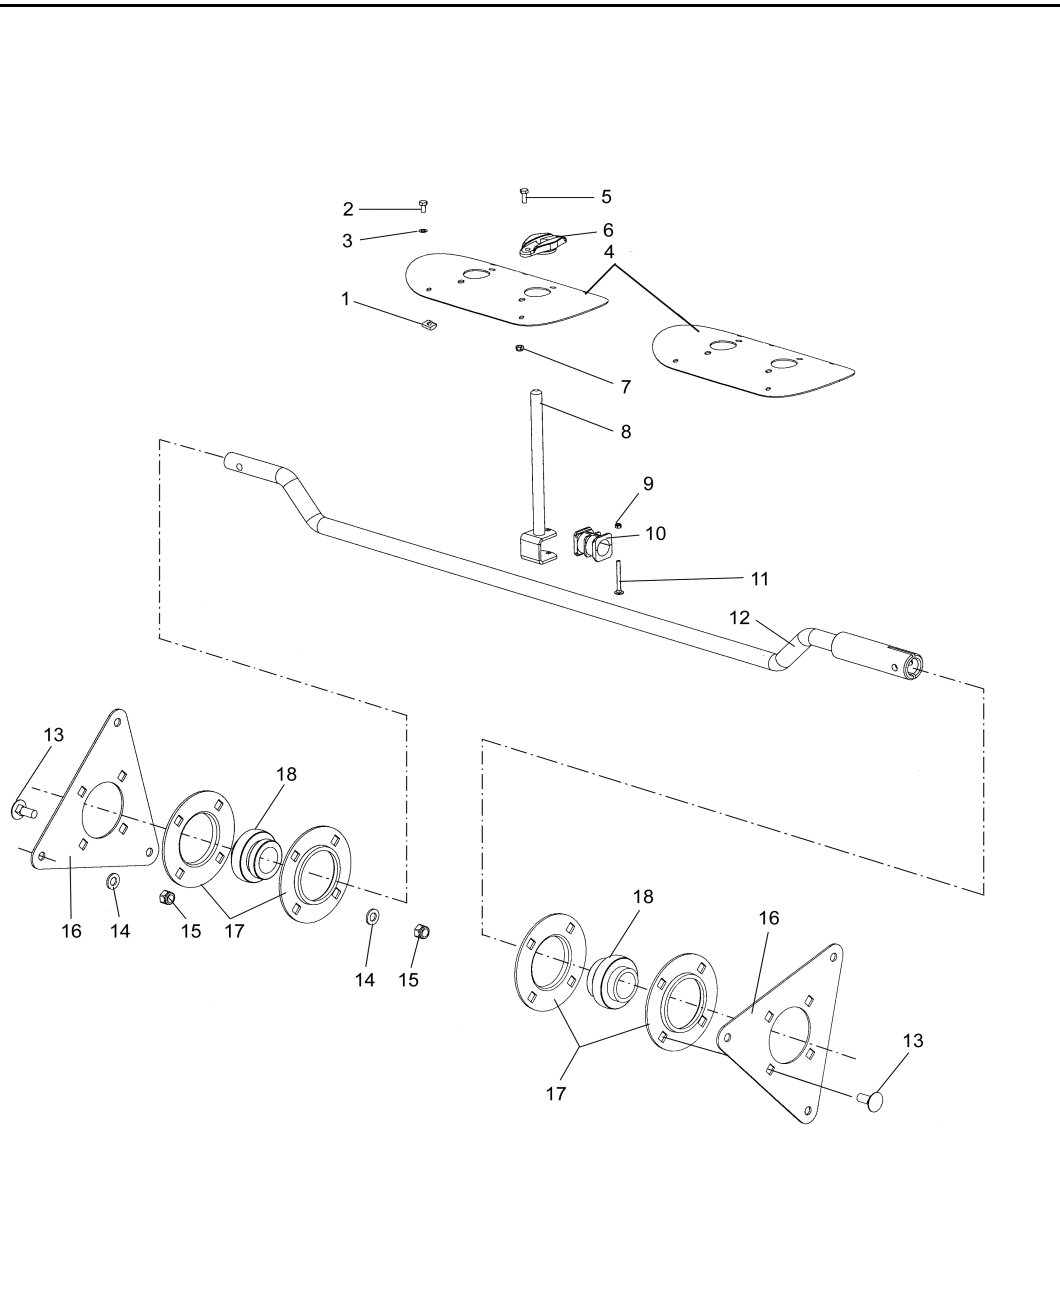

Syöttöruuvin keskiosa 6,3-6,9 m
Inmatningsskruvens mittendel 6,3-6,9

Feeder auger middle part 6,3-6,9 m
Shneckenzubringer Mittelstück 6,3-6,9m

11ER
Plateau central de vis d'alimentation 6,3-6,9m

1	6561414	8	Korimutter	Mutter	Nut	Mutter	Ecrou
2	6210667	8	Ruuvi	Skruv	Screw	Schraube	Vis
3	7414465	8	Jousilaatta	Fjäderbricka	Spring washer	Federscheibe	
4	R701539	2	Kansi	Lock	Cover	Deckel	Couvercle
5	6211067	28	Ruuvi	Skruv	Screw	Schraube	Vis
6	0424382	17	Laakeri	Lager	Bearing	Lager	Roulement
7	6593838	34	Lukkomutteri	Låsmutter	Lock nut	Sich. Mutter	Ecrou de serrage
8	R698288	17	Sormi	Finger	Finger	Finger	Doigt
9	6593738	17	Mutteri	Mutter	Nut	Mutter	Ecrou
10	0552091	17	Laakeri	Lager	Bearing	Lager	Roulement
11	6754744	17	Ruuvi	Skruv	Screw	Schraube	Vis
12	R698285	1	Kampi	Vev	Crank	Kurbel	Manivelle
13	6770244	8	Lukkoruuvi	Låsskruv	Lock screw	Sich.Schraube	Vis de serrage
14	7400034	14	Aluslaatta	Bricka	Washer	Scheibe	Rondelle
15	6594238	14	Lukkomutteri	Låsmutter	Lock nut	Sich. Mutter	Ecrou de serrage
16	R698293	2	Laippa	Fläns	Flange	Flansch	Flasque
17	0569324	4	Laippa	Fläns	Flange	Flansch	Flasque
18	0511228	2	Laakeri	Lager	Bearing	Lager	Roulement