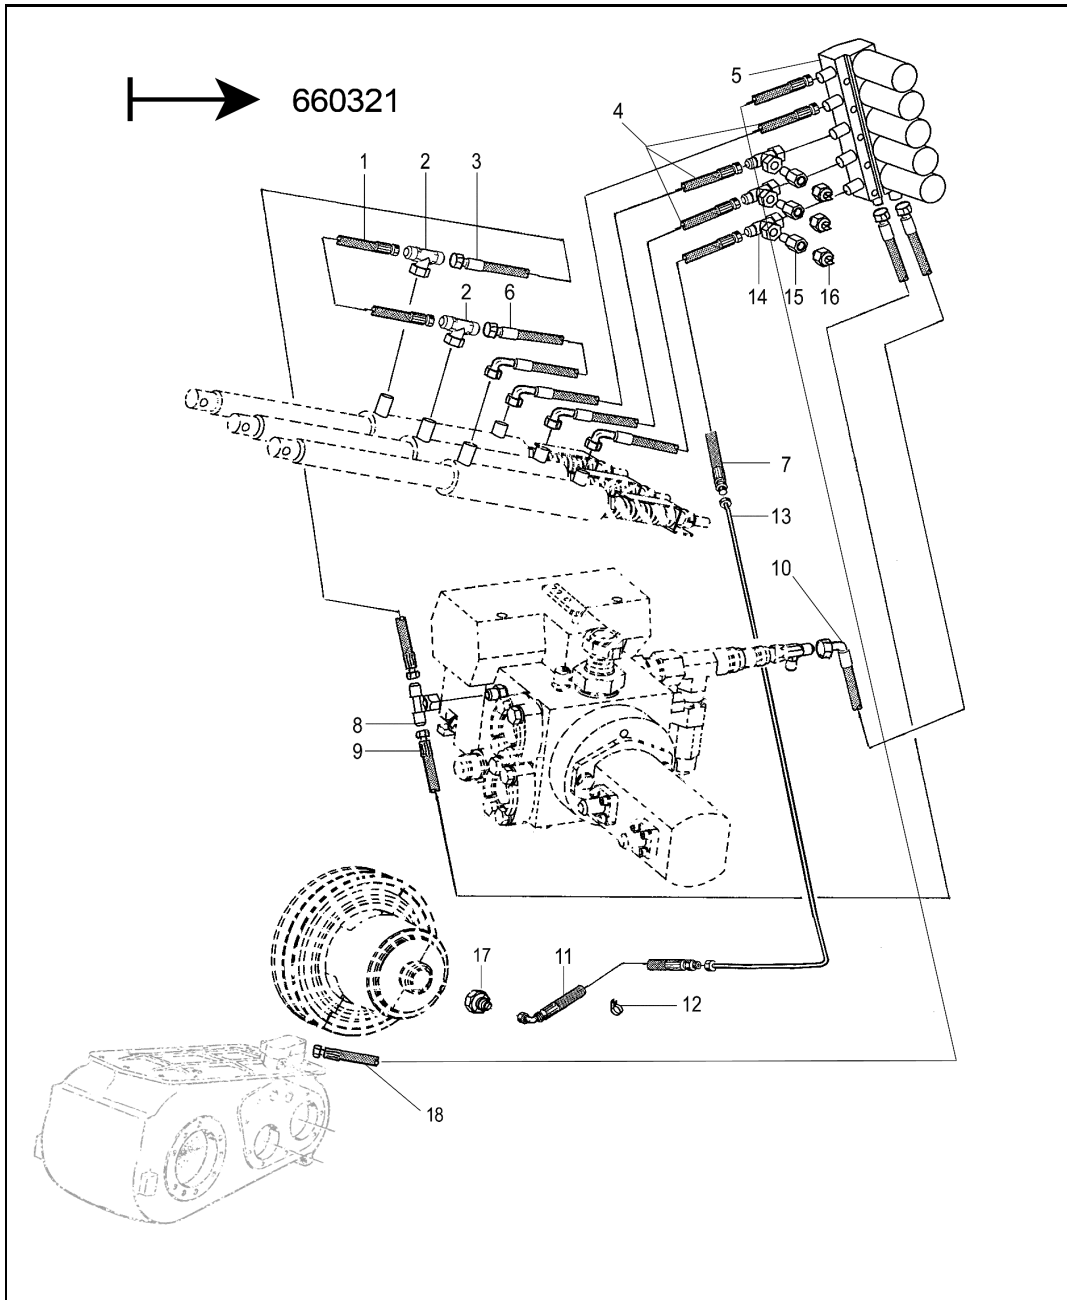

1	0620512	1	Letku	Slang	Hose	Schlauch	Tuyau
2	0499609	2	T-liitin	T-förbindning	T-fitting	T-Verschraubung	Raccord
3	0620516	1	Letku	Slang	Hose	Schlauch	Tuyau
4	0620524	3	Letku	Slang	Hose	Schlauch	Tuyau
5	0493751	1	Venttiili	Ventil	Valve	Ventil	Soupape
6	0620513	1	Letku	Slang	Hose	Schlauch	Tuyau
7	0620511	1	Letku	Slang	Hose	Schlauch	Tuyau
8	0499676	1	T-liitin	Förbindning	Fitting	Verschraubung	Raccord
9	0620514	1	Letku	Slang	Hose	Schlauch	Tuyau
10	0620515	1	Letku	Slang	Hose	Schlauch	Tuyau
11	0620525	1	Letku	Slang	Hose	Schlauch	Tuyau
12	0629098	1	Side	Klämman	Clamp	Klemme	Collier
13	R698133	1	Liitin	Förbindning	Fitting	Verschraubung	Raccord
13	R701442	1	Putki	Rör	Pipe	Rohr	Tube
14	0499608	3	T-liitin	T-förbindning	T-fitting	T-Verschraubung	Raccord
15	R698133	3	Liitin	Förbindning	Fitting	Verschraubung	Raccord
16	8033661	3	Kytin	Brytare	Switch	Schalter	Commutateur
17	0424362	1	Liitin	Förbindning	Fitting	Verschraubung	Raccord
18	0620577	1	Paineletku	Tryckslang	Pressure hose	Druckschlauch	Tuyau

→ 660093
→ 660094