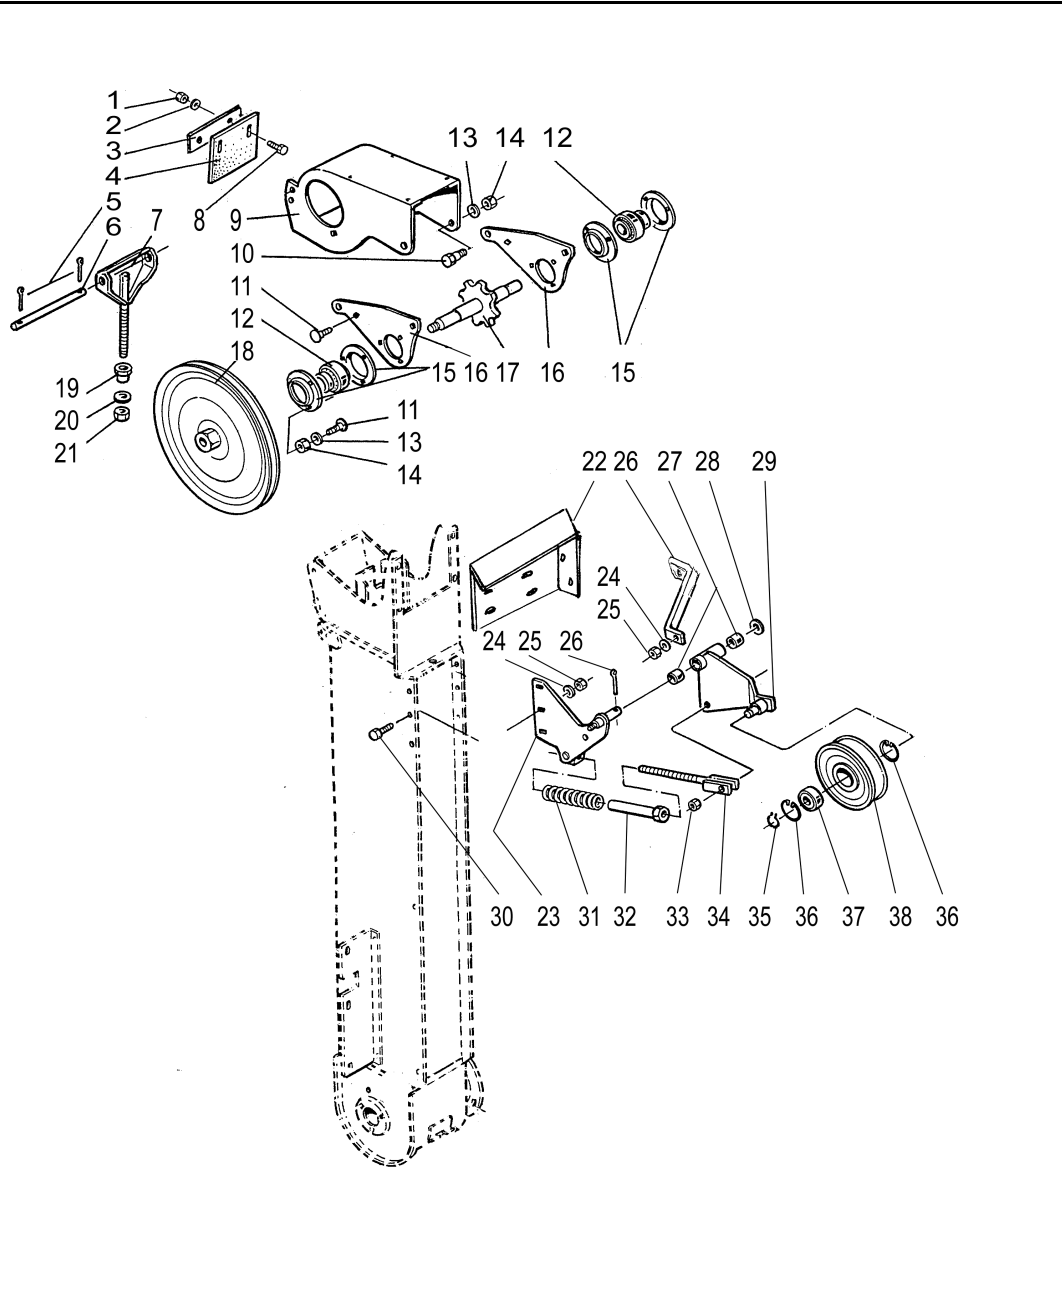

Viljaleväättöörin käyttöakseli
Spannmålelevatöörns drivaxel

Grainelevatöör's drive shaft
Körnerellevatöör's Welle

13BA

Arbre de elevatöör de grain

1	6593838	2	Lukkomutteri	Låsmutter	Lock nut	Sich. Mutter	Ecrou de serrage
2	7414055	2	Aluslaatta	Bricka	Washer	Scheibe	Rondelle
3	R694640	1	Tuki	Stöd	Support	Stütze	Support
4	R694401	1	Tiiviste	Tätning	Packing	Dichtung	Joint
5	7812204	2	Saksisokka	Saxpinne	Split pin	Splint	Goupille fendue
6	R694347	1	Akseli	Axel	Shaft	Welle	Arbre
7	R694348	1	Kiristin	Spännare	Tightener	Spanner	Tendeur
8	6753644	2	Lukkoruuvi	Låsskruv	Lock screw	Sich.Schraube	Vis de serrage
9	R694343	2	Suoja	Skydd	Guard	Schutz	Protecteur
10	R694407	2	Ruuvi	Skruv	Screw	Schraube	Vis
11	6758544	1	Lukkoruuvi	Låsskruv	Lock screw	Sich.Schraube	Vis de serrage
12	0511360	2	Kuulalaakeri	Lager	Bearing	Lager	Roulement
13	7414469	14	Jousilaatta	Fjäderbricka	Spring washer	Federscheibe	
14	6506234	14	Mutteri	Mutter	Nut	Mutter	Ecrou
15	0569321	4	Laippa	Fläns	Flange	Flansch	Flasque
16	R694346	2	Laakerilevy	Lagerplatta	Bearing plate	Lagerblech	Plaque
17	R694403	1	Akseli	Axel	Shaft	Welle	Arbre
18	0660069	1	Hihnapyörä	Remskiva	Pulley	Riemenscheibe	Poulie
19	R694402	1	Mutteri	Mutter	Nut	Mutter	Ecrou
20	7414016	2	Aluslaatta	Bricka	Washer	Scheibe	Rondelle
21	6594438	1	Mutteri	Mutter	Nut	Mutter	Ecrou
22	R697275	1	Tukilevy	Stödplåt	Support plate	Stützscheibe	Rondelle
23	R694515	1	Teline	Hållare	Holder	Halter	Support
24	7400032	2	Aluslaatta	Bricka	Washer	Scheibe	Rondelle
25	6594038	14	Lukkomutteri	Låsmutter	Lock nut	Sich. Mutter	Ecrou de serrage
26	R697277	1	Tuki	Stöd	Support	Stütze	Support
27	0552076	2	Holkki	Bussning	Bush	Büchse	Bague
28	7400038	1	Aluslaatta	Bricka	Washer	Scheibe	Rondelle
29	R698083	1	Varsi	Arm	Arm	Arm	Bras
30	6221467	14	Ruuvi	Skruv	Screw	Schraube	Vis
31	0415225	1	Jousi	Fjäder	Spring	Feder	Ressort
32	R663254	1	Kierreholkki	Bussning	Bush	Büchse	Bague
33	6594238	1	Lukkomutteri	Låsmutter	Lock nut	Sich. Mutter	Ecrou de serrage
34	R663251	1	Tanko	Stång	Lever	Hebel	Levier
35	7815017	1	Varmistinrenkas	Låsring	Circlip	Sicherungsring	Circlip
36	7815238	2	Varmistinrenkas	Låsring	Circlip	Sicherungsring	Circlip
37	0502364	1	Laakeri	Lager	Bearing	Lager	Roulement
38	0660007	1	Kiristyspyörä	Spännrulle	Wheel	Riemenspanner	Poulie