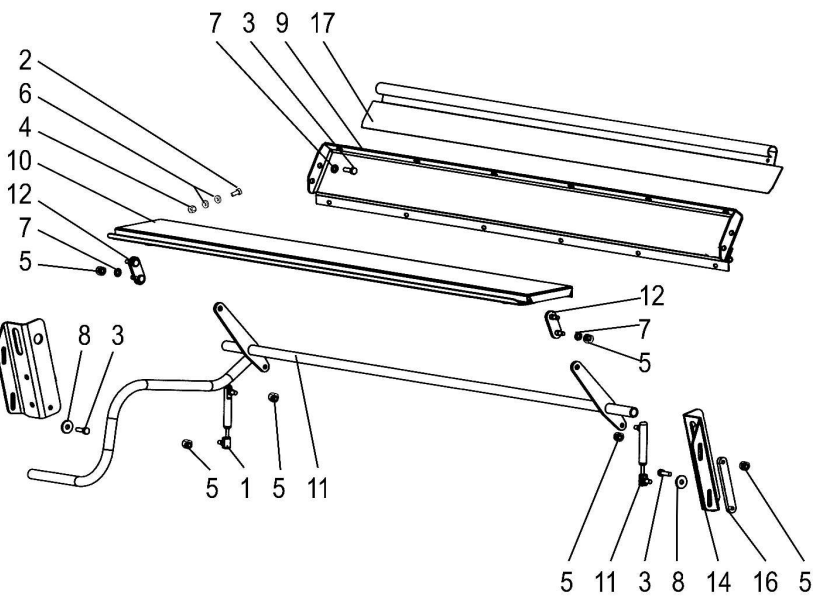

Päivitetty 2-1-06

Updated 2-1-06

SR3045 ... SR3085

0815108

2/06

Kivitasku  
Stenficka

Stonetrap  
Steinfangmulde

12AC