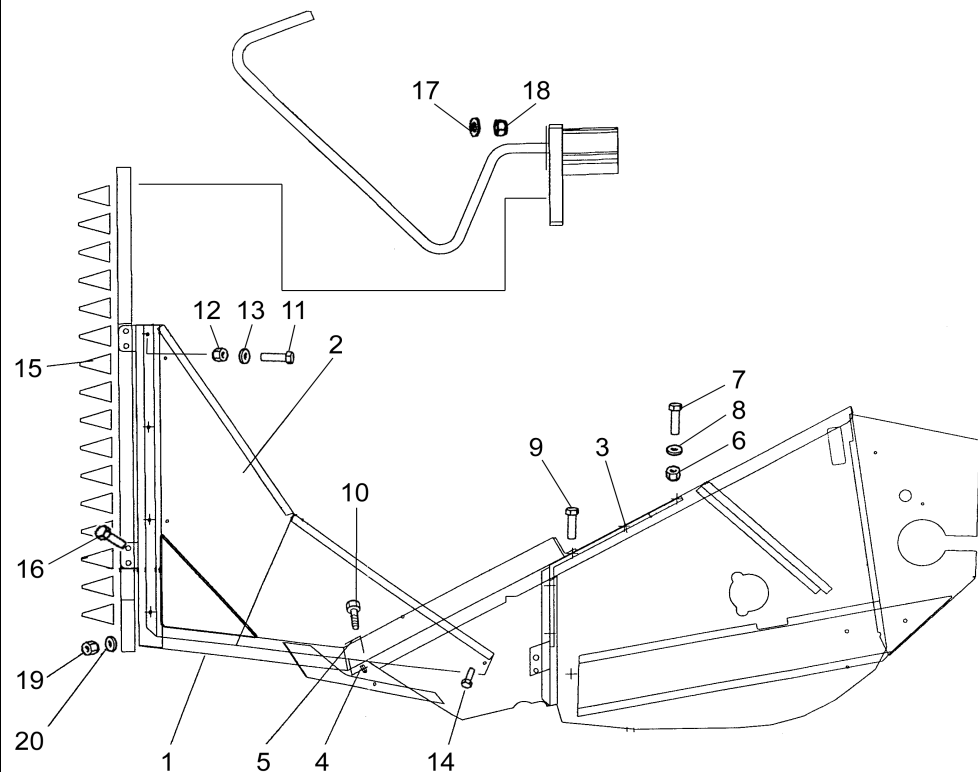

Pystyterä vasen
Vertikal kniv vänster

Vertical knife LH
Rapsmesser Links

11AH

Lame vertical gauche

1	R693520	1	Kiinnitin	Fäste	Holder	Halter	Etrier
2	R693523	1	Ohjainlevy	Styrplåt	Guide plate	Führungsblech	Plaque-guide
3	R693521	1	Tukilevy	Stödplåt	Support plate	Stützscheibe	Rondelle
4	R693507	1	Lukitsin	Regel	Clamp	Riegel	Verrou
5	R693508	1	Lukitsin	Regel	Clamp	Riegel	Verrou
6	6226367	5	Ruuvi	Skruv	Screw	Schraube	Vis
7	6594148	11	Lukkomutteri	Låsmutter	Lock nut	Sich. Mutter	Ecrou de serrage
8	7400033	11	Aluslaatta	Bricka	Washer	Scheibe	Rondelle
9	6226567	4	Ruuvi	Skruv	Screw	Schraube	Vis
10	6228977	2	Ruuvi	Skruv	Screw	Schraube	Vis
11	6212877	4	Ruuvi	Skruv	Screw	Schraube	Vis
12	6593838	5	Lukkomutteri	Låsmutter	Lock nut	Sich. Mutter	Ecrou de serrage
13	7400030	9	Aluslaatta	Bricka	Washer	Scheibe	Rondelle
14	6210667	1	Ruuvi	Skruv	Screw	Schraube	Vis
15	0493084	1	Terä	Kniv	Knife	Messer	Lame
16	6226967	2	Ruuvi	Skruv	Screw	Schraube	Vis
17	6594038	2	Lukkomutteri	Låsmutter	Lock nut	Sich. Mutter	Ecrou de serrage
18	7400032	2	Aluslaatta	Bricka	Washer	Scheibe	Rondelle
19	6506234	2	Mutteri	Mutter	Nut	Mutter	Ecrou
20	7414469	2	Jousilaatta	Fjäderbricka	Spring washer	Federscheibe