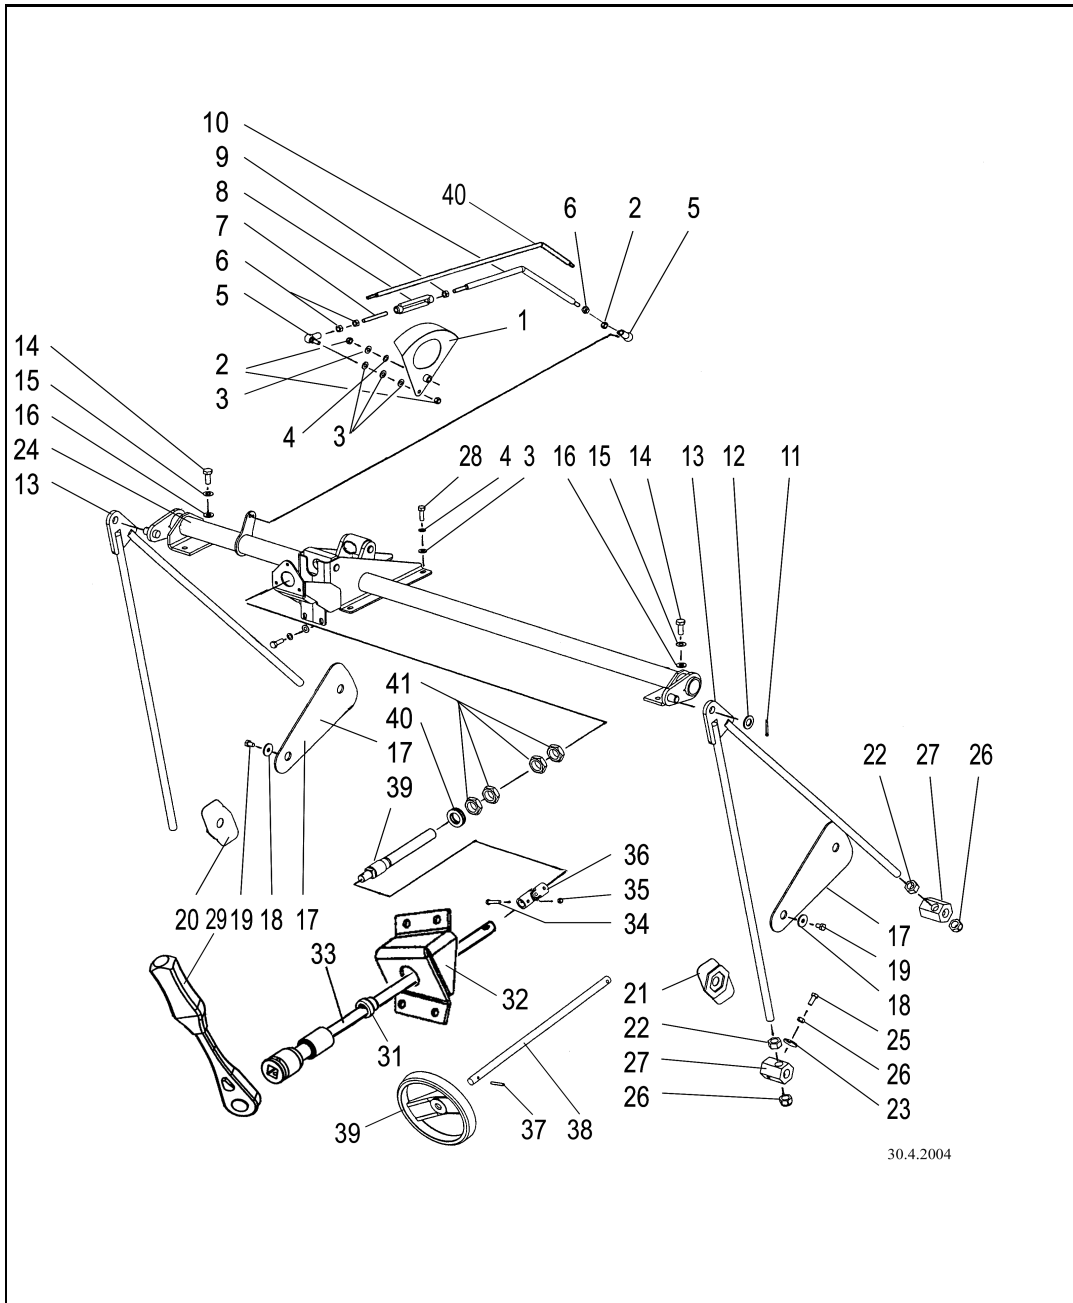

Varstasillan säätö, mek.
Slagskons regl. mek

Concave setting, mech.
Dreschkorb regel, mech.

12CA

Contra batteur, dispositif, mech.

30.4.2004

1	R699605	1	Osoitinrunko	Visarram	Index frame	Anzeigerrahmen	
2	6594038	2	Lukkomutteri	Låsmutter	Lock nut	Sich. Mutter	Ecrou de serrage
3	7400032	10	Aluslaatta	Bricka	Washer	Scheibe	Rondelle
4	7414469	8	Jousilaatta	Fjäderbricka	Spring washer	Federscheibe	
5	0450497	2	Pallonivel	Kulled	Joint	Gelenk	Rotule
6	6506234	7	Mutteri	Mutter	Nut	Mutter	Ecrou
7	R699177	1	Tanko	Stång	Rod	Hebel	Tige
8	0679003	1	Ruuvi	Skruv	Screw	Schraube	Vis
9	6595434	1	Mutteri, vas. k.	Mutter, v.h.	Nut, l.h.	Mutter, l.h.	Ecrou, m.g.
10	R699176	1	Välitanko	Mellanstång	Interm.lever	Stange	Tige
11	7812160	2	Saksisokka	Saxpinne	Split pin	Splint	Goupille fendue
12	7400036	2	Aluslaatta	Bricka	Washer	Scheibe	Rondelle
13	R680538	2	Kannatinvartaat	Stöd	Support	Stütze	Support
14	6226367	4	Ruuvi	Skruv	Screw	Schraube	Vis
15	7414471	4	Jousilaatta	Fjäderbricka	Spring washer	Federscheibe	
16	7400033	4	Aluslaatta	Bricka	Washer	Scheibe	Rondelle
17	R696288	2	Säätölevy	Reglerplåt	Adj.plate	Verstell.blech	Plaque de réglage
17	R701311	2	Säätölevy	Reglerplåt	Adj.plate	Verstell.blech	Plaque de réglage
18	7412057	2	Aluslaatta	Bricka	Washer	Scheibe	Rondelle
19	6220467	2	Ruuvi	Skruv	Screw	Schraube	Vis
20	R696287	1	Tiiviste, oik.	Tätning, hö.	Packing, r.	Dichtung, rechts	Joint, droit
21	R696286	1	Tiiviste, vas.	Tätning, vä.	Packing, l.	Dichtung, l.	Joint, gauche
22	6507034	4	Mutteri	Mutter	Nut	Mutter	Ecrou
23	R699393	2	Epäkesko	Excenter	Eccentric	Excenter	Excentrique
24	R698242	1	Säätöakseli	Justeraxel	Adj. shaft	Welle	Arbre de réglage
25	6221267	4	Ruuvi	Skruv	Screw	Schraube	Vis
26	6594438	4	Mutteri	Mutter	Nut	Mutter	Ecrou
27	R680544	4	Kannatinholkki	Holk	Bush	Büchse	Bague
28	6221467	6	Ruuvi	Skruv	Screw	Schraube	Vis
29	0493002	1	Räikkä	Spak	Lever	Hebel	Levier
31	0552097	1	Laakeriholkki	Lagerholk	Bearing bush	Lagerbüchse	
32	R697378	1	Tuki	Stöd	Support	Stütze	Support
33	R701685	1	Varsi	Arm	Arm	Arm	Bras
34	6212067	1	Ruuvi	Skruv	Screw	Schraube	Vis
35	6593838	1	Lukkomutteri	Låsmutter	Lock nut	Sich. Mutter	Ecrou de serrage
36	R691299	1	Nivel	Kulled	Joint	Gelenk	Rotule
37	7814149	1	Jousisokka	Fjädersprint	Spring pin	Spannstift	Coupille
38	R697395	1	Varsi	Arm	Arm	Arm	Bras
39	R694200	1	Pyörä	Hjul	Pulley	Scheibe	Poulie
40	R701382	1	Välitanko	Mellanstång	Interm.lever	Stange	Tige