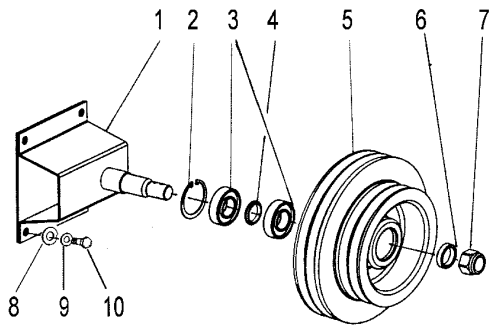

Silppurin välipyörästä  
Hackens mellndrift

Straw cutter middle pulleys  
Häcklerantrieb

Commande de hache-paille

12KB

1	R697315	1	Teline	Stativ	Rack	Socket	Pied
2	7815248	1	Varmistinrenkas	Låsring	Circlip	Sicherungsring	Circlip
3	0502366	2	Laakeri	Lager	Bearing	Lager	Roulement
4	R696168	1	Välirengas	Distansring	Spacer	Ring	Bague
5	R696726	1	Hihnapyörä	Remskiva	Pulley	Riemenscheibe	Poulie
5	R702982	1	Hihnapyörä	Remskiva	Pulley	Riemenscheibe	Poulie
6	R694900	1	Väliholkki	Distansring	Bush	Büchse	Bague
7	6594638	1	Mutteri	Mutter	Nut	Mutter	Ecrou
8	7414471	7	Jousilaatta	Fjäderbricka	Spring washer	Federscheibe	
9	7400033	7	Aluslaatta	Bricka	Washer	Scheibe	Rondelle
10	6226167	7	Ruuvi	Skruv	Screw	Schraube	Vis
11	R639144	2	Holkki	Bussning	Bush	Büchse	Bague
12	0502364	4	Laakeri	Lager	Bearing	Lager	Roulement
13	7815238	4	Varmistinrenkas	Låsring	Circlip	Sicherungsring	Circlip
14	R697511	2	Holkki	Bussning	Bush	Büchse	Bague
15	0660006	2	Kristyspyörä	Spännrulle	Wheel	Riemenspanner	Poulie
16	R697457	2	Tappi	Tapp	Pin	Zapfen	Coupille
17	R697459	2	Varsi	Arm	Arm	Arm	Bras
18	6594438	2	Mutteri	Mutter	Nut	Mutter	Ecrou
19	0552076	4	Holkki	Bussning	Bush	Büchse	Bague
20	6231780	2	Ruuvi	Skruv	Screw	Schraube	Vis
21	7815017	1	Varmistinrenkas	Låsring	Circlip	Sicherungsring	Circlip
22	6594238	2	Lukkumutteri	Låsmutter	Lock nut	Sich. Mutter	Ecrou de serrage
23	R663251	2	Tanko	Stång	Lever	Hebel	Levier
24	R663254	2	Kierreholkki	Bussning	Bush	Büchse	Bague
25	0415261	2	Jousi	Fjäder	Spring	Feder	Hessort
26	R699897	2	Ruuvi	Skruv	Screw	Schraube	Vis
27	R697486	1	Teline	Stativ	Rack	Socket	Pied