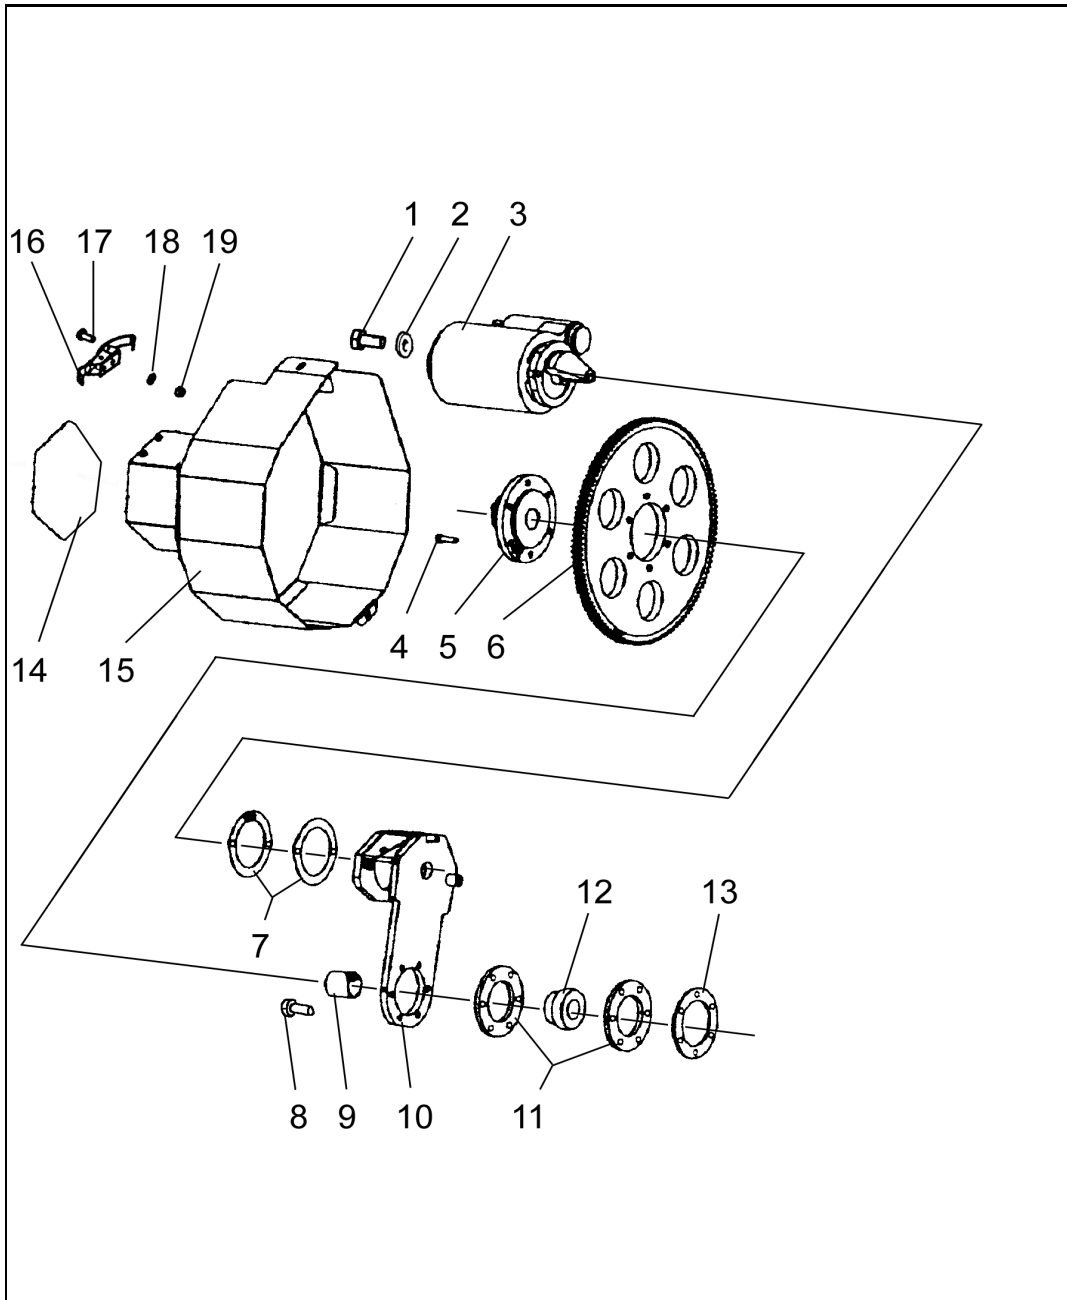

1	6231567	1	Ruuvi	Skruv	Screw	Schraube	Vis
2	6594238	1	Lukkomutteri	Låsmutter	Lock nut	Sich. Mutter	Ecrou de serrage
3	8031922	1	Käynn.moottori	Startmotor	Starter	Anlasser	Demarreur
4	6221667	6	Ruuvi	Skruv	Screw	Schraube	Vis
5	0424378	1	Laippa	Fläns	Flange	Flansch	Flasque
6	R701466	1	Hammaskehä	Kuggkrans	Gear ring	Zahnrad	Engrenage
7	R701833	3	Säätölevy	Reglerplåt	Adj.plate	Verstell.blech	Plaque de réglage
8	6226167	6	Ruuvi	Skruv	Screw	Schraube	Vis
9	R699953	1	Rajoitin	Stoppare	Limiter	Anschlag	Butoir
10	R701462	1	Pukki	Stativ	Bed	Socket	Base
11	R695673	2	Laippa	Fläns	Flange	Flansch	Flasque
12	0511335	1	Laakeri	Lager	Bearing	Lager	Roulement
13	R699617	1	Täytelevy	Fyllplåt	Filling plate	Fütterblech	Plaque
14	R698266	1	Kansi	Lock	Cover	Deckel	Couvercle
15	R698261	1	Suojus	Skydd	Guard	Schutz	Protecteur
16	0871033	1	Lukitsin	Regel	Latch	Hriegel	Verrou
17	6164714	2	Ruuvi	Skruv	Screw	Schraube	Vis
18	7400029	2	Aluslaatta	Bricka	Washer	Scheibe	Rondelle
19	6593738	2	Mutteri	Mutter	Nut	Mutter	Ecrou