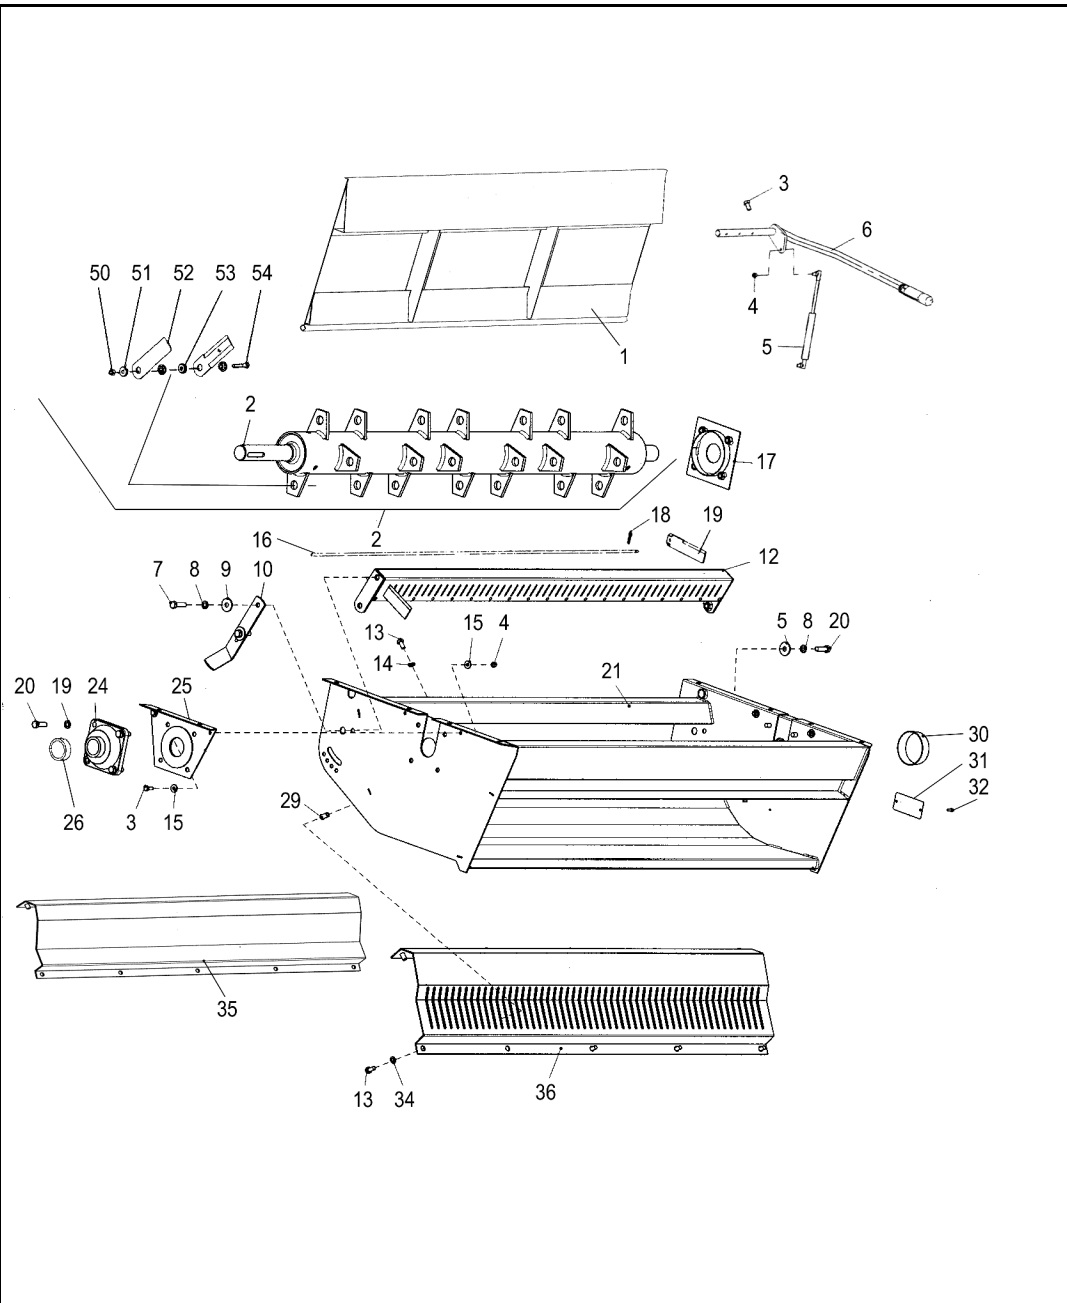

Silppuri STD
Hack STD

Straw cutter STD
Häckslers STD

12KH

Hache-paille STD

1	0488101	1	Luukku	Lucka	Door	Deckel	Couvercle
2	0482070	1	Roottori kp.	Pendel rotor comp	Straw chopper as.	Rotor kompl.	Rotor compl.
3	6221267	1.1	Ruuvi	Skruv	Screw	Schraube	Vis
4	6594038	1.7	Lukkomutteri	Låsmutter	Lock nut	Sich. Mutter	Ecrou de serrage
5	0481077	1	Kaasuujousi	Gasfjäder	Gaspring	Gasfeder	Ressort à gas
6	0482064	1	Kahva	Handtag	Handle	Griff	Poignée
7	6231767	1	Ruuvi	Skruv	Screw	Schraube	Vis
8	0488126	2	Aluslaatta	Bricka	Washer	Scheibe	Rondelle
9	0488115	2	Aluslaatta	Bricka	Washer	Scheibe	Rondelle
10	0488130	1	Vipu	Spak	Lever	Hebel	Levier
12	0488129	1	Teräpalkki	Stomme	Knife beam	Messerbalken	Tete de lame
13	6226167	1.6	Ruuvi	Skruv	Screw	Schraube	Vis
14	7400033	1	Aluslaatta	Bricka	Washer	Scheibe	Rondelle
15	7400032	2.4	Aluslaatta	Bricka	Washer	Scheibe	Rondelle
16	0488135	1	Tanko	Stång	Rod	Hebel	Tige
17	0482018	2	Kietomissuoja	Lindningsskydd	Winding Guard	Schutz	Protecteur
18	0488136	2	Sokka	Sprint	Pin	Stift	Coupille
19	0480917	5.3	Vastaterä	Motkriv	Knife	Messer	Lame
20	6231560	9	Ruuvi	Skruv	Screw	Schraube	Vis
21	0488133	1	Vaippa	Mantel	Housing	Gehäuse	Corps
24	0482008	2	Laakeripesä	Lagerhus	Bearing box	Lagerhäuse	Cage de roulement
25	0482078	2	Laakerilevy	Lagerplåt	Plate	Lagerblech	Plaque
26	0482009	2	Laakeri	Lager	Bearing	Lager	Roulement
29	0488123	1.0	Mutteri	Mutter	Nut	Mutter	Ecrou
30	0482010	1	Suoja	Skydd	Guard	Schutz	Protecteur
31	0488116	1	Levy	Plåt	Plate	Blech	Plaque
32	0488124	2	Niitti	Nit	Rivet	Niete	Rivet
34	0488127	1.0	Aluslevy	Bricka	Washer	Scheibe	Rondelle
35	0488103	1	Maissilevy	Majsplåt	Maize plate	Mais Blech	Mais Plaque
36	0488125	1	Levy	Plåt	Plate	Blech	Plaque
50	0482003	2.6	Lukkomutteri	Låsmutter	Lock nut	Sich. Mutter	Ecrou de serrage
51	0481052	5.2	Holkki	Bussning	Bush	Büchse	Bague
52	0482001	5.2	Terä	Kniv	Knife	Messer	Lame
53	0481005	5.2	Holkki	Bussning	Bush	Büchse	Bague
54	0482002	2.8	Ruuvi	Skruv	Screw	Schraube	Vis