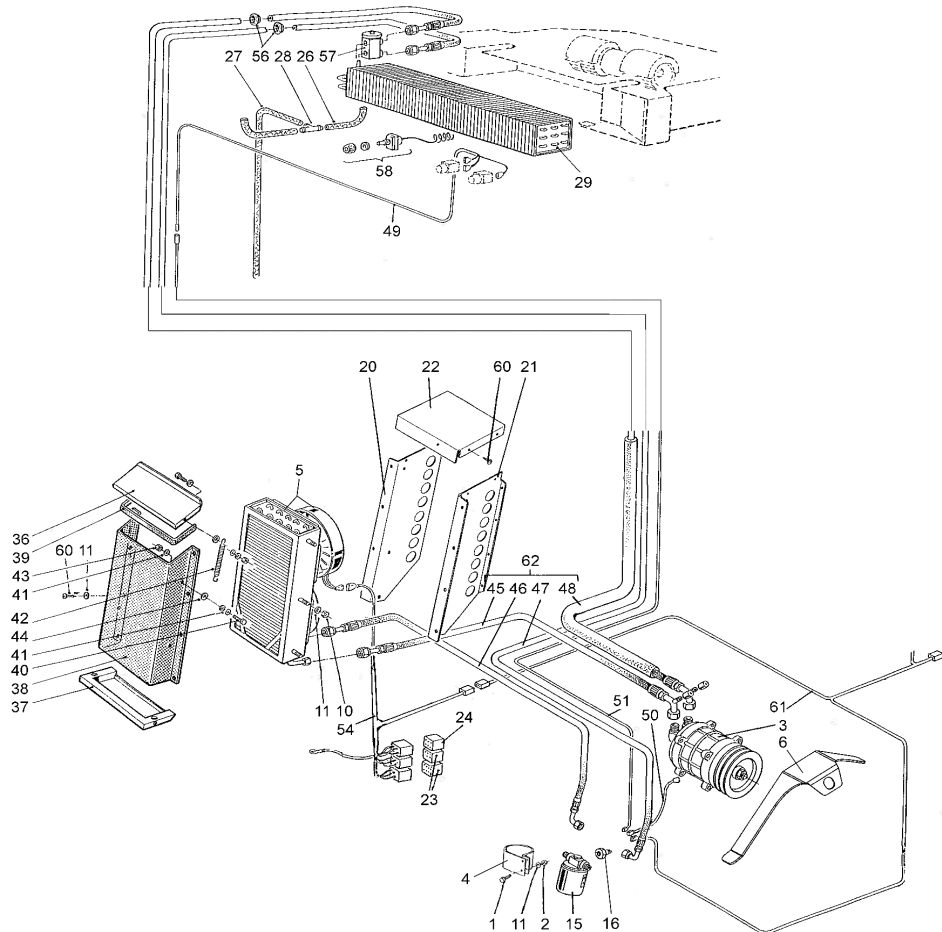

Ilmastointilaitte
Luftkond.anlägg.

Air conditioning
Klimaanlage

Climatiseur

14MC

1	6221267	2	Ruuvi	Skruv	Screw	Schraube	Vis
2	6594038	2	Lukkomutteri	Låsmutter	Lock nut	Sich. Mutter	Ecrou de serrage
3	0492462	1	Kompressor	Kompressor	Compressor	Kompressor	Pompe-Compresseur
4	R693891	1	Kiinnitin	Fäste	Fastening	Klemme	Etrier
5	0492444	1	Lauhdutin	Kondensator	Condenser	Kondensator	Condensateur
6	R699081	1	Hihnasuoja	Hemskydd	Belt guard	Schutz	Protecteur
10	6506234	10	Mutteri	Mutter	Nut	Mutter	Ecrou
11	7400032	12	Aluslaatta	Bricka	Washer	Scheibe	Rondelle
15	0492463	1	Kuivain	Torkare	Drier	Desiccator	Sécheur
16	0492473	1	Kytkin	Brytare	Switch	Schalter	Commutateur
20	R693865	1	Sivu, vas.	Skydd, vä.	Guard, left	Schutz, links	Protecteur, gauche
21	R693866	1	Sivu, oik.	Skydd, hög.	Guard, right	Schutz, rechts	Protecteur, droit
22	R693867	1	Kansi	Lock	Cover	Deckel	Couvercle
23	8063230	2	Rele	Relä	Relay	Relais	Relais
24	8063231	1	Rele	Relä	Relay	Relais	Relais
26	R687058	4	Letku	Slang	Hose	Schlauch	Tuyau
27	R687057	2	Letku	Slang	Hose	Schlauch	Tuyau
28	0499591	2	Liitin	Förbindning	Fitting	Verschraubung	Raccord
29	0492464	1	Höyrystin	Evaporator	Vaporiser	Verdampfer	évaporateur
36	R691302	1	Luukku	Lucka	Door	Deckel	Couvercle
37	R691303	1	Luukku	Lucka	Door	Deckel	Couvercle
38	R691304	1	Suojaverkko	Skyddnät	Safety net	Schutz	Protecteur
39	0633958	1	Lista	List	List	Leiste	Moulure
40	6211467	8	Ruuvi	Skruv	Screw	Schraube	Vis
41	7400030	32	Aluslaatta	Bricka	Washer	Scheibe	Rondelle
42	0415184	4	Jousi	Fjäder	Spring	Feder	H ressort
43	6593838	8	Lukkomutteri	Låsmutter	Lock nut	Sich. Mutter	Ecrou de serrage
44	7414465	8	Jousilaatta	Fjäderbricka	Spring washer	Federscheibe	
45	R697986	1	Letku	Slang	Hose	Schlauch	Tuyau
46	R697987	1	Letku	Slang	Hose	Schlauch	Tuyau
47	R697988	1	Letku	Slang	Hose	Schlauch	Tuyau
48	R697989	1	Letku	Slang	Hose	Schlauch	Tuyau
49	9690578	1	Johdin	Kabel	Cable	Kabel	Cable
50	9693997	1	Kaapeli	Kabel	Cable	Kabel	Cable
51	9697599	1	Kaapeli	Kabel	Cable	Kabel	Cable
54	9697600	1	Kaapeli	Kabel	Cable	Kabel	Cable
56	R693208	2	Läpivientikumi	Gummi	Rubber	Gummi	Caoutcho
57	0492453	1	Paisuntaventtiili	Ventil	Valve	Ventil	Soupape
58	0492451	1	Termostaatti	Termostat	Thermostat	Thermostat	Thermostat
60	7268607	8	Levyruuvi	Plåtskruv	Plate screw	Blechschrabe	Vis
61	9699803	1	Johdin	Kabel	Cable	Kabel	Cable
62	0499617	1	Letkusarja	Slang	Hose	Schlauch	Tuyau