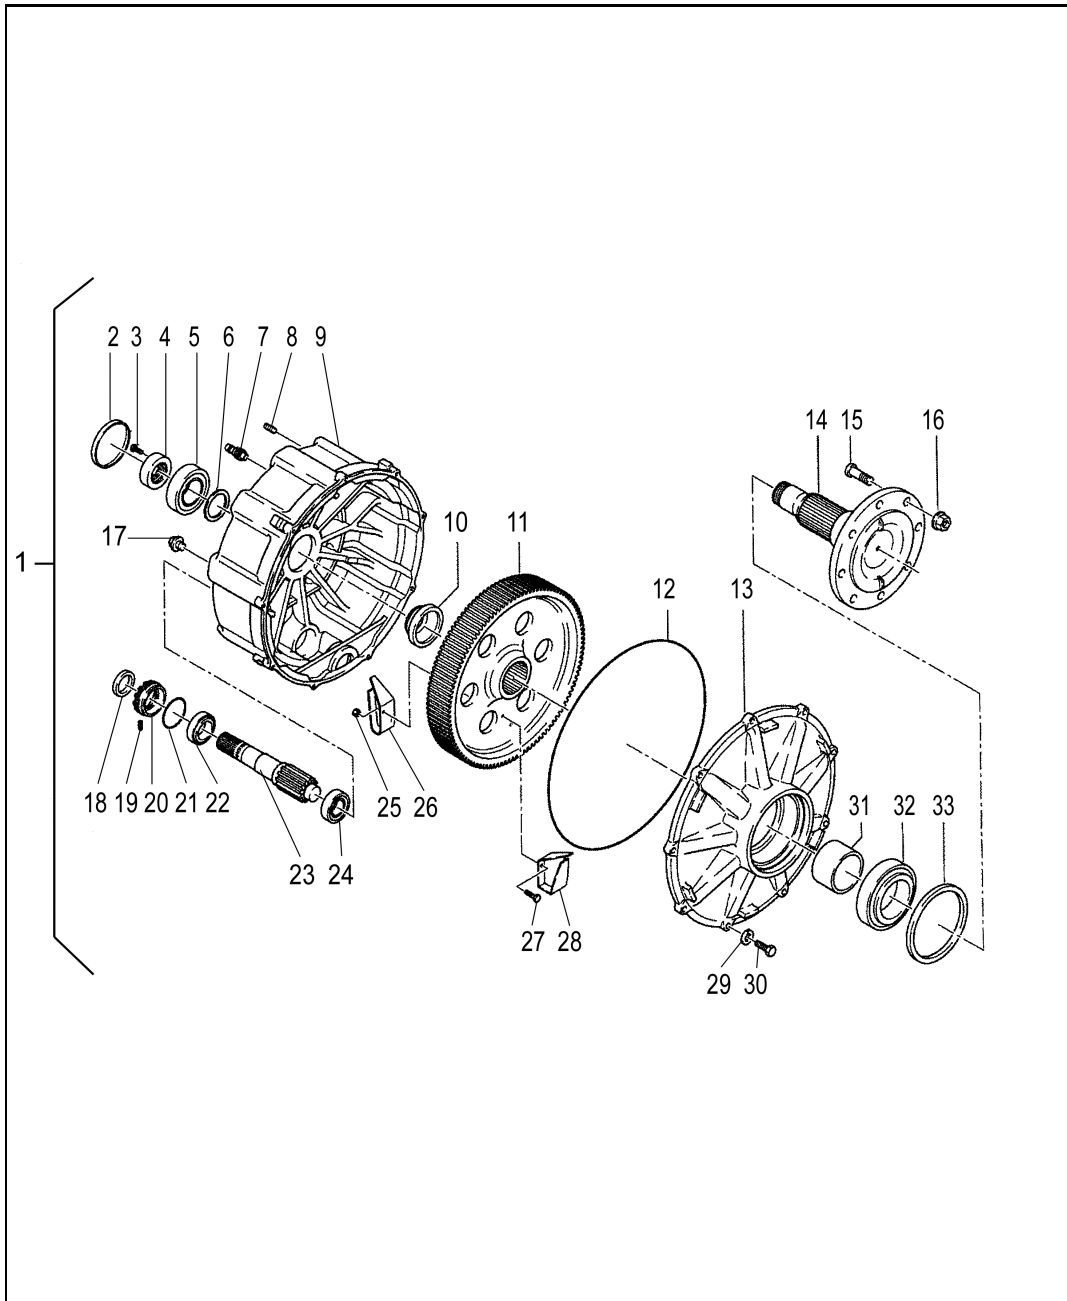

Napavälitys CIT
Slutväxel CIT

Final drives CIT
Endantrieb CIT

17DB

Boite de reducteur CIT

1	0424306	2	Napa	Nav	Hub	Nabe	Moyeu
2	0482331	2	Kansi	Lock	Cover	Deckel	Couvercle
3	6221467	2	Ruuvi	Skruv	Screw	Schraube	Vis
4	0482332	2	Laippa	Fläns	Flange	Flansch	Flasque
5	0482303	2	Laakeri	Lager	Bearing	Lager	Roulement
6	0482304	2	Välilevy	Mellanbricka	Washer	Scheibe	Rondelle
7	0482305	2	Huohotin	Luftventil	Breather	Entlüfter	Reniffard
8	0482306	2	Tulppa	Plugg	Plug	Stopfen	Bouchon
9	0482307	2	Kotelo	Hus	Housing	Gehäuse	Carter
10	0482308	2	Väliholkki	Distansring	Bush	Büchse	Bague
11	0482309	2	Hämmäspöörä	Kuggghjul	Gear	Zahnrad	Pignon
12	0482310	2	O-rengas	O-ring	O-ring	O-ring	Joint torique
13	0482311	2	Kansi	Lock	Cover	Deckel	Couvercle
14	0482312	2	Akseli	Axel	Shaft	Welle	Arbre
15	0482313	16	Ruuvi	Skruv	Screw	Schraube	Vis
16	0482314	16	Mutteri	Mutter	Nut	Mutter	Ecrou
17	0482315	2	Magn.tulppa	Magnetpropp	Magnet plug	Magn.Stopfen	Bouchon magn.
18	0482316	2	Tiivisterengas	Tätningring	Seal ring	Dichtung	Joint
19	0482317	2	Tappi	Tapp	Pin	Zapfen	Coupille
20	0482318	2	Suoja	Skydd	Cover	Schutz	Protecteur
21	0482319	2	O-rengas	O-ring	O-ring	O-ring	Joint torique
22	0482320	2	Laakeri	Lager	Bearing	Lager	Roulement
23	0482321	2	Akseli	Axel	Shaft	Welle	Arbre
24	0482322	2	Laakeri	Lager	Bearing	Lager	Roulement
25	0482323	2	Mutteri	Mutter	Nut	Mutter	Ecrou
26	0482324	2	Ohjainlevy	Styrplåt	Guide plate	Führungsblech	Plaque-guide
27	6221667	4	Ruuvi	Skruv	Screw	Schraube	Vis
28	0482325	2	Ohjainlevy	Styrplåt	Guide plate	Führungsblech	Plaque-guide
29	7414471	18	Jousilaatta	Fjäderbricka	Spring washer	Federscheibe	
30	6231567	18	Ruuvi	Skruv	Screw	Schraube	Vis
31	0482326	2	Hölkki	Distans	Spacer	Büchse	Bague
32	0482327	2	Laakeri	Lager	Bearing	Lager	Roulement
33	0482328	2	Tiivisterengas	Tätningring	Seal ring	Dichtung	Joint