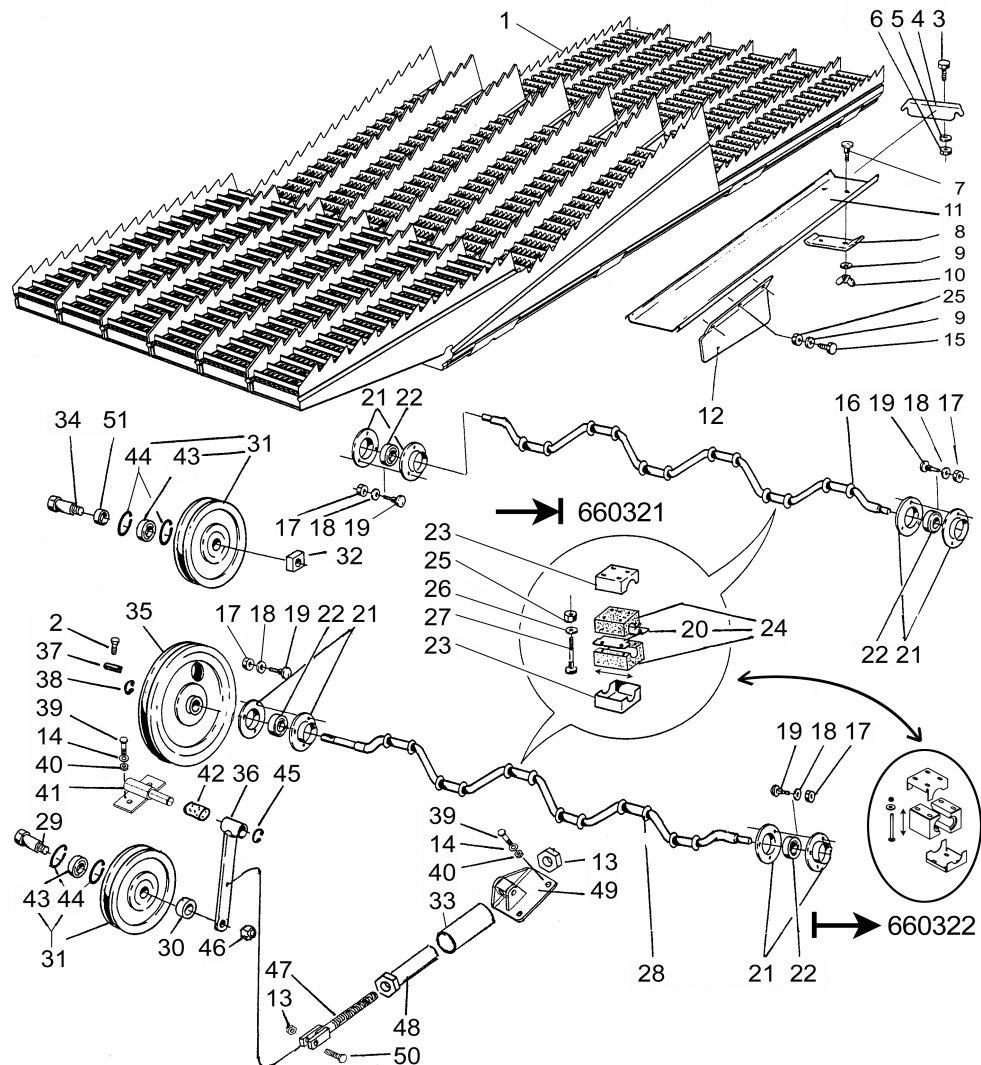

**Kohlin 2-porras  
Skakare 2-steg**

**Walkers 2-step  
Schüttler**

**12HA**

**Secoueurs**

1 R692418	6 Kohlin	Skakare	Walker	Schütte	Secoueur
2 6221267	1 Ruuvi	Skruv	Screw	Schraube	Vis
3 6210667	3 Ruuvi	Skruv	Screw	Schraube	Vis
4 R692131	6 Pääty	Ändplåt	End.plate	Ändplåt	Plaque extrême
5 7400030	12 Aluslaatta	Bricka	Washer	Scheibe	Rondelle
6 6593838	12 Lukkomutteri	Låsmutter	Lock nut	Sich. Mutter	Ecrou de serrage
7 6758344	8 Lukkoruuvi	Låsskruv	Lock screw	Sich.schraube	Vis de serrage
8 R692132	6 Lukitsin	Regel	Latch	Riegel	Verrou
9 7400032	14 Aluslaatta	Bricka	Washer	Scheibe	Rondelle
10 6598704	8 Siipimutteri	Mutter	Nut	Mutter	Ecrou
11 R692130	6 Kasetti	Kassett	Cassette	Kassette	Cassette
12 R699963	5 Jakolevy	Plåt	Plate	Blech	Plaque
13 6594238	2 Lukkomutteri	Låsmutter	Lock nut	Sich. Mutter	Ecrou de serrage
14 7400033	6 Aluslaatta	Bricka	Washer	Scheibe	Rondelle
15 6220467	6 Ruuvi	Skruv	Screw	Schraube	Vis
16 0424351	1 Kampiakseli	Vevaxel	Crankshaft	Kurbelwelle	Vilebrequin
17 6506434	Mutteri	Mutter	Nut	Mutter	Ecrou
18 7414471	12 Jousilaatta	Fjäderbricka	Spring washer	Federscheibe	
19 6763344	12 Lukkoruuvi	Låsskruv	Lock screw	Sich.Schraube	Vis de serrage
20 R696261	24 Väillevy	Mellanbricka	Washer	Scheibe	Rondelle
21 0569322	8 Laippa	Fläns	Flange	Flansch	Flasque
22 0511057	4 Laakeri	Lager	Bearing	Lager	Roulement
23 R696282	24 Laakerikuppi	Lagerhus	Bearing cup	Lagerkappe	Palier
24 R696257	12 Puulaakeri	Trälager	Bearing	Lager	Roulement
25 6594038	60 Lukkomutteri	Låsmutter	Lock nut	Sich. Mutter	Ecrou de serrage
26 7414057	48 Aluslaatta	Bricka	Washer	Scheibe	Rondelle
27 6761544	48 Lukkoruuvi	Låsskruv	Lock screw	Sich.Schraube	Vis de serrage
28 0424350	1 Kampiakseli	Vevaxel	Crankshaft	Kurbelwelle	Vilebrequin
29 R596052	1 Akseli	Axel	Shaft	Welle	Arbre
30 R066732	1 Holkki	Bussning	Bush	Büchse	Bague
31 R698361	2 Kiristyspyörä	Spännrulle	Wheel	Riemenspanner	Poulie
32 9595515	1 Mutteri	Mutter	Nut	Mutter	Ecrou
33 R698247	1 Holkki	Bussning	Bush	Büchse	Bague
34 R697457	1 Tappi	Tapp	Pin	Zapfen	Coupille
35 0660062	1 Hihnapyörä	Remskiva	Pulley	Riemenscheibe	Poulie
36 R697469	1 Varsi	Arm	Arm	Arm	Bras
37 7716117	1 Tasakiila	Plankil	Flat key	Clavette	Clavette plate
38 7815027	1 Varmistinrengas	Låsring	Circlip	Sicherungsring	Circlip
39 6226360	2 Ruuvi	Skruv	Screw	Schraube	Vis
40 6594148	2 Lukkomutteri	Låsmutter	Lock nut	Sich. Mutter	Ecrou de serrage
41 R697481	1 Tappi	Tapp	Pin	Zapfen	Goupille
42 0552076	2 Holkki	Bussning	Bush	Büchse	Bague
43 0502364	2 Laakeri	Lager	Bearing	Lager	Roulement
44 7815238	4 Varmistinrengas	Låsring	Circlip	Sicherungsring	Circlip
45 7815017	1 Varmistinrengas	Låsring	Circlip	Sicherungsring	Circlip
46 6594438	1 Mutteri	Mutter	Nut	Mutter	Ecrou
47 R663251	1 Tanko	Stång	Lever	Hebel	Levier
48 R663254	1 Kierreholkki	Bussning	Bush	Büchse	Bague
49 R697476	1 Jalka	Stativ	Stand	Socket	Base
50 6231780	2 Ruuvi	Skruv	Screw	Schraube	Vis
51 R694086	1 Holkki	Bussning	Bush	Büchse	Bague