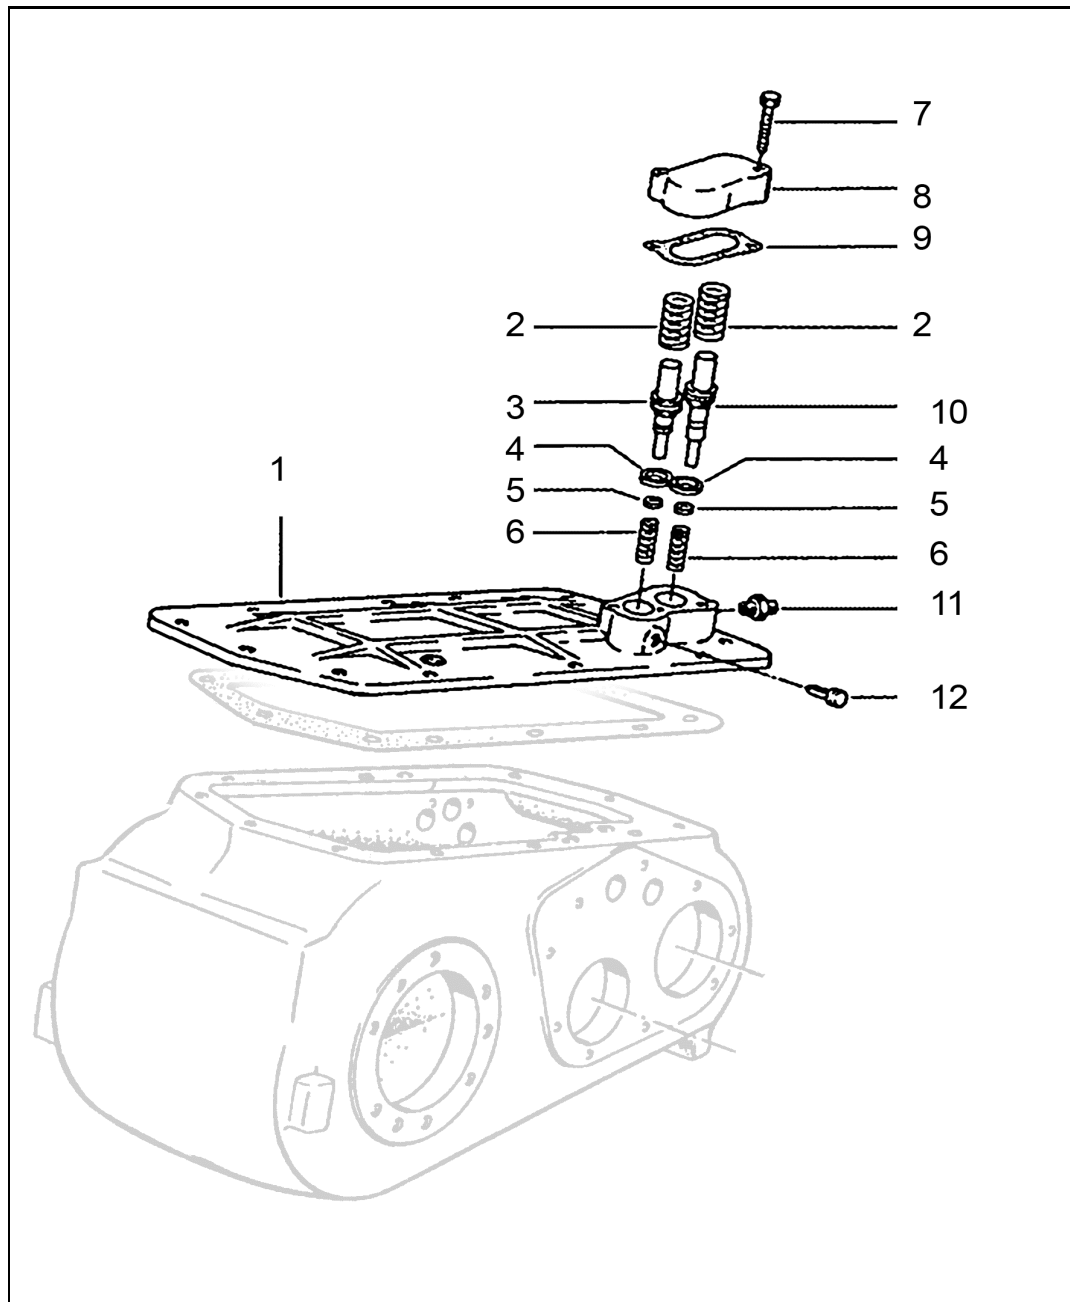

Vaihdelaatikko CIT, venttiili
Växellåda CIT, ventil

Gear box CIT, valve
Getriebe CIT, Ventil

17CD

Boite de vitesses CIT, distributeur

1	0482483	1	Kansi	Lock	Cover	Deckel	Couvercle
2	0482484	2	Jousi	Fjäder	Spring	Feder	Ressort
3	0482485	1	Kara	Spindel	Pin	Spindel	Broche
4	0482486	2	Tiiviste	Tätning	Packing	Dichtung	Joint
5	0482487	2	Tiiviste	Tätning	Packing	Dichtung	Joint
6	0482488	2	Jousi	Fjäder	Spring	Feder	Ressort
7	0482489	2	Kuusioruuvi	Skruv	Screw	Schraube	Vis
8	0482490	1	Suojus	Skydd	Guard	Schutz	Protecteur
9	0482491	1	Tiiviste	Tätning	Packing	Dichtung	Joint
10	0482492	1	Kara	Spindel	Pin	Spindel	Broche
11	0482493	1	Liitin	Förbindning	Fitting	Verschraubung	Raccord
12	0482494	1	Huohotin	Luftventil	Breather	Entlüfter	Reniflard