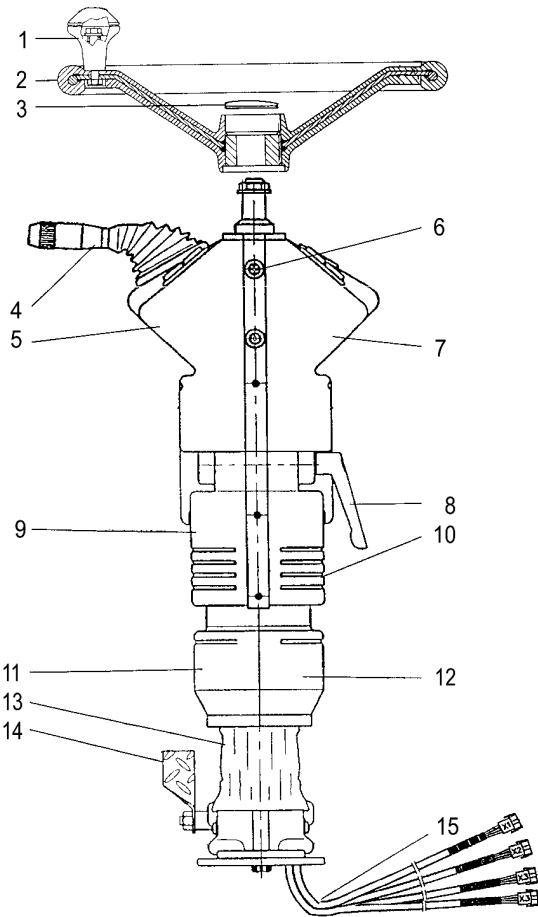

Ohjauspyörä 3-säästö
Ratt 3-regl.

Steering wheel 3-adjust
Lenkrad 3-regel

14JA

Colonne direction 3-règl.

1	0482250	1	Nuppi	Knopp	Knob	Knopf	Poignée
2	0493924	1	Ohjauspyörä	Ratt	Steering wheel	Lenkrad	Colonne direction
3	0493925	1	Suojakansi	Lock	Cover	Deckel	Couvercle
4	0482251	1	Vipu	Spak	Lever	Hebel	Levier
5	8080690	1	Suoja, vas	Skydd, vä	Guard, left	Schutz, links	Protecteur, gauche
6	0482254	8	Niitti	Nit	Rivet	Niete	Rivet
7	8080695	1	Suoja, oik	Skydd, hö	Guard, right	Schutz, rechts	Protecteur, droit
8	0482255	1	Vipu	Spak	Lever	Hebel	Levier
9	0482256	1	Suoja, vas	Skydd, vä	Guard, left	Schutz, links	Protecteur, gauche
10	0482257	1	Suoja, oik	Skydd, hö	Guard, right	Schutz, rechts	Protecteur, droit
11	0482258	1	Suoja, vas	Skydd, vä	Guard, left	Schutz, links	Protecteur, gauche
12	0482259	1	Suoja, oik	Skydd, hö	Guard, right	Schutz, rechts	Protecteur, droit
13	0482260	1	Suojasukka	Skydd	Guard	Schutz	Protecteur
14	0482261	1	Pojjin	Pedal	Pedal	Pedal	Pédale
15	9697572	1	Johdin	Kabel	Cable	Kabel	Cable
16	8080685	20	Lamppu	Lampa	Bulb	Lampe	Lampe
17	8080675	1	Symbolit	Symboler	Symbols	Symbol	Symbole
18	8080670	1	Symbolit	Symboler	Symbols	Symbol	Symbole
19	8080680	1	Symbolit	Symboler	Symbols	Symbol	Symbole