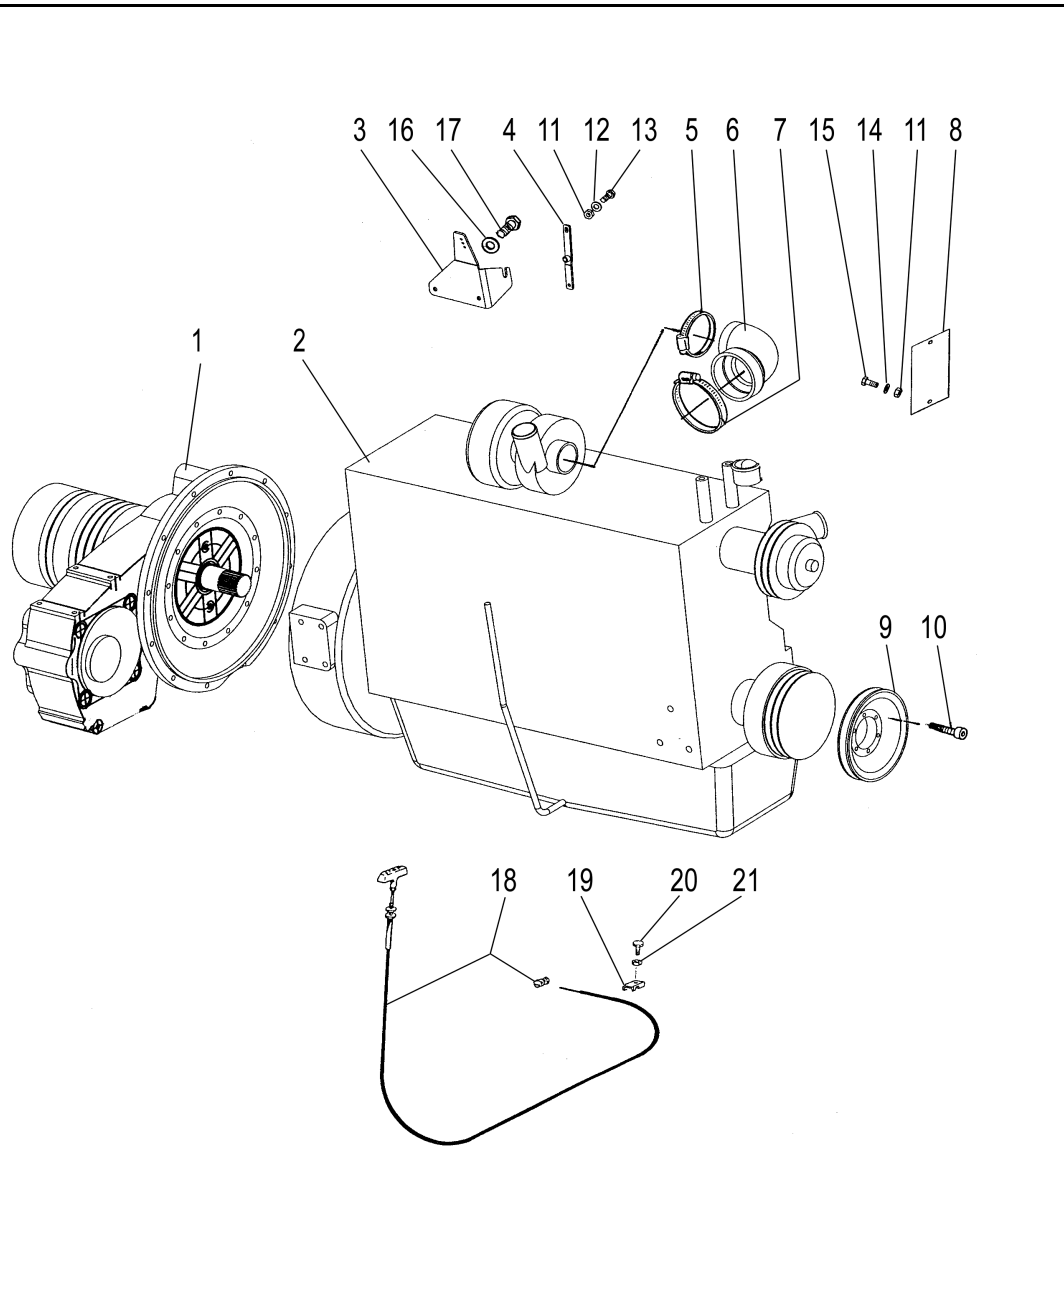

Moottori 175 620 DS
Motorn 175 620 DS

Engine 175 620 DS
Motor 175 620 DS

15BC

Moteur 175 620 DS

1	0424352	1	Moott. perävaihide	Fördelnings växel	Transfer gear box	Verteiler Getriebe	Vitesse de moteur
2	0493791	1	60972 620 DS	60972 620 DS	60972 620 DS	60972 620 DS	60972 620 DS
3	R686588	1	Pidin	Hällare	Holder	Halter	Etrier
4	R665595	1	Vipu	Spak	Lever	Hebel	Levier
5	0629069	1	Kiristin	Slangklämma	Clamp	Klemme	Collier
6	0621113	1	Putki	Rör	Pipe	Rohr	Tube
7	0629072	1	Kiristin	Klämma	Clamp	Klemme	Collier
8	R698399	1	Peitelevy	Täckplåt	Cover plate	Blech	Plaque
9	R694540	1	Hihnapyörä	Remskiva	Pulley	Riemenscheibe	Poulie
10	7002523	6	Ruuvi	Skruv	Screw	Schraube	Vis
11	6593838	3	Lukkomutteri	Låsmutter	Lock nut	Sich. Mutter	Ecrou de serrage
12	7414255	1	Jousialuslaatta	Fjäderbricka	Spring washer	Blech	Plaque
13	6211627	1	Ruuvi	Skruv	Screw	Schraube	Vis
14	7400030	2	Aluslaatta	Bricka	Washer	Scheibe	Rondelle
15	6210667	2	Ruuvi	Skruv	Screw	Schraube	Vis
16	7414469	2	Jousilaatta	Fjäderbricka	Spring washer	Federscheibe	
17	6221877	2	Ruuvi	Skruv	Screw	Schraube	Vis
18	0492824	1	Pysäytinvaijeri	Stoppvajer	Stop-wire	Abstellhebel	Arret du moteur
19	R687757	1	Pidin	Hällare	Holder	Halter	Etrier
20	6206827	1	Ruuvi	Skruv	Screw	Schraube	Vis
21	7400029	1	Aluslaatta	Bricka	Washer	Scheibe	Rondelle