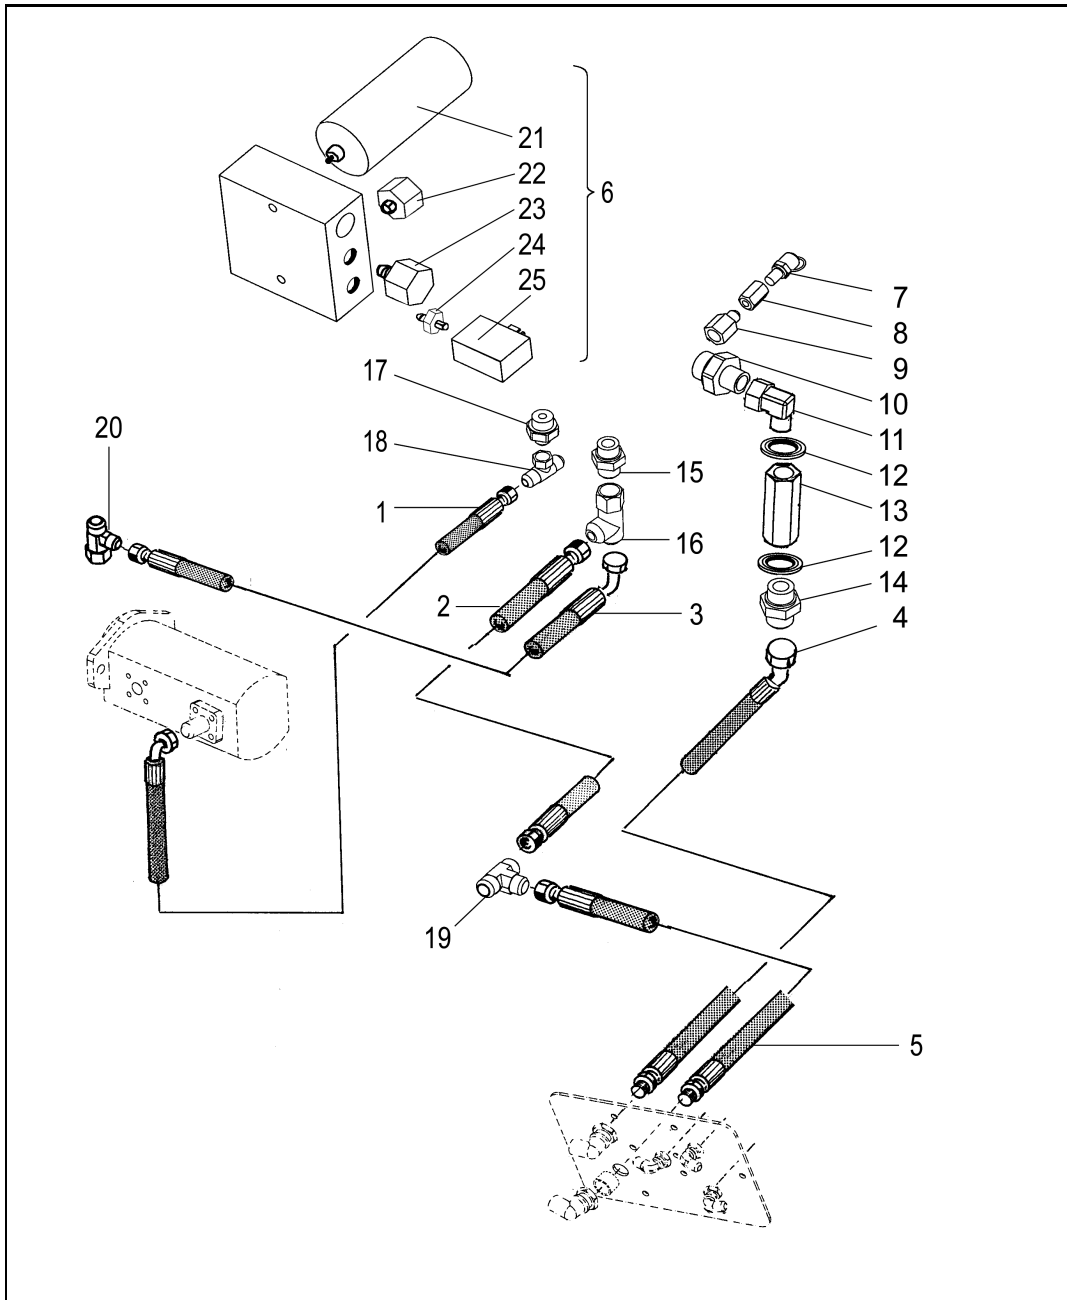

Laonnostokelan pyöritys
Kamhaspeln rot.

Rotation of pick-up reel
Haspel rot.

18DA

Rot. de rabatteur

1	0620537	1	Letku	Slang	Hose	Schlauch	Tuyau
2	0620531	1	Letku	Slang	Hose	Schlauch	Tuyau
3	0620532	1	Letku	Slang	Hose	Schlauch	Tuyau
4	0620539	1	Letku	Slang	Hose	Schlauch	Tuyau
5	0620541	1	Letku	Slang	Hose	Schlauch	Tuyau
6	0424369	1	Venttiili	Ventil	Valve	Ventil	Souppape
7	0450423	1	Liitin	Förbindning	Fitting	Verschraubung	Raccord
8	0450424	1	Muhvi	Muff	Sleeve	Muffe	Manchon
9	0450392	1	Liitin	Förbindning	Fitting	Verschraubung	Raccord
10	0629465	1	Liitin	Förbindning	Fitting	Verschraubung	Raccord
11	0629466	1	Liitin	Förbindning	Fitting	Verschraubung	Raccord
12	0450280	2	Tiivisterengas	Tättningsring	Seal ring	Dichtung	Joint
13	0424434	1	Vastaventtiili	Backventil	Check valve	Rückschlagventil	Clapet
14	0499689	1	Liitin	Förbindning	Fitting	Verschraubung	Raccord
15	0499692	1	Liitin	Förbindning	Fitting	Verschraubung	Raccord
16	0629436	1	Liitin	Förbindning	Fitting	Verschraubung	Raccord
17	0499691	1	Liitin	Förbindning	Fitting	Verschraubung	Raccord
18	0499677	1	T-liitin	Förbindning	Fitting	Verschraubung	Raccord
19	0499625	1	T-liitin	T-förbindning	T-fitting	T-Verschraubung	Raccord
20	0499527	1	T-liitin	T-förbindning	T-fitting	T-Verschraubung	Raccord
21	0482580	1	Moottori	Mötor	Mötor	Mötor	Möteur
22	0482581	1	Liitin	Förbindning	Fitting	Verschraubung	Raccord
23	0482582	1	Liitin	Förbindning	Fitting	Verschraubung	Raccord
24	0482583	1	Adapteri	Adapter	Adaptor	Adapter	Adapter
25	0482584	1	Kela	Spole	Bobbin	Spule	Bobine