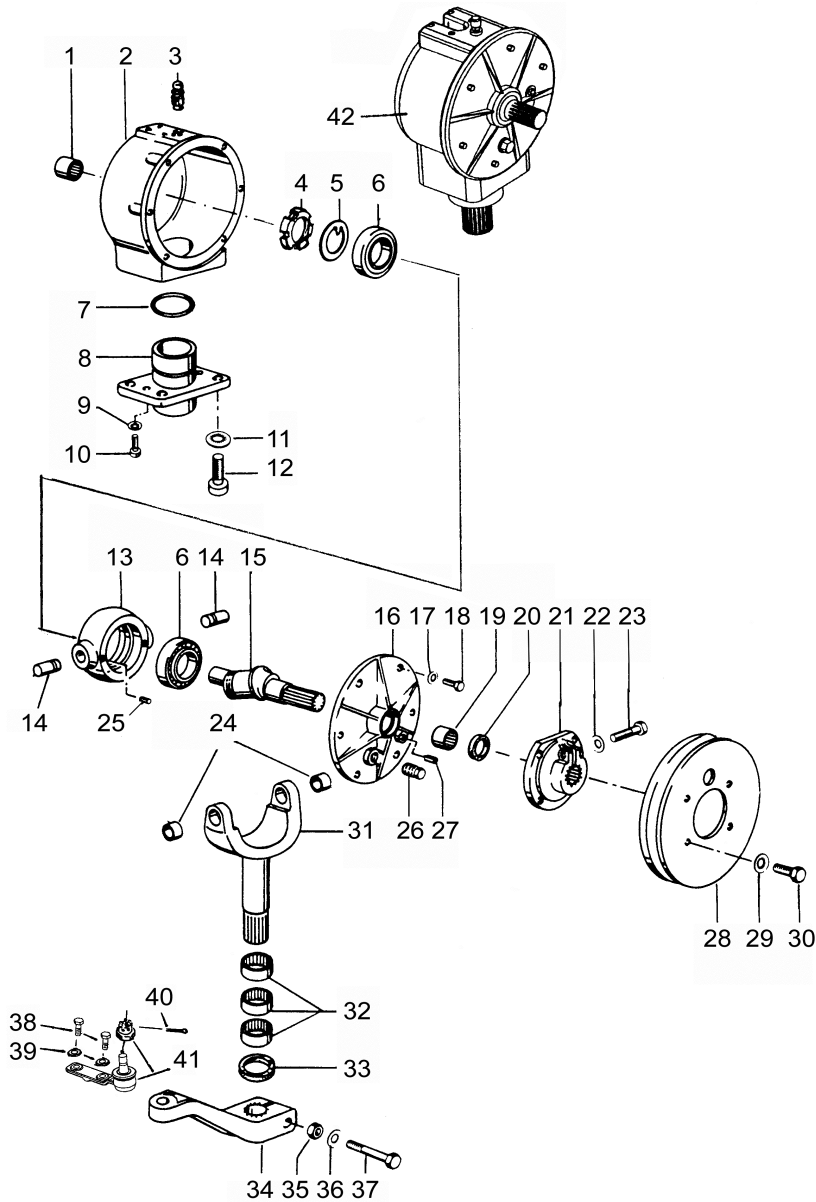

Teränkäyttökoneisto HD 5,1 - 5,7
Knivdrivning HD 5,1 - 5,7

Knife driving mechanism HD 5,1 - 5,7
Messerantrieb HD 5,1 - 5,7

11CM

Lame entraînement HD 5,1 - 5,7

1	0487001	1	Neulalaakeri	Nällager	Bearing	Nadellager	Roulement
2	0487002	1	Kotelo	Hus	Housing	Gehäuse	Carter
3	0487003	1	Huohotin	Luftventil	Breather	Renilflär	Renilflär
4	0487037	1	Vetomutteri	Dragmutter	Nut	Abziehmutter	Ecrou
5	0487038	1	Lukkolevy	Låsbricka	Lock plate	Sich.blech	Plaque de serrage
6	0487039	2	Laakeri	Lager	Bearing	Lager	Roulement
7	0487015	1	O-rengas	O-ring	O-ring	O-ring	Joint torique
8	0487042	1	Laakeripesä	Lagerhus	Bearing box	Lagerhäuse	Cage de roulement
9	0487017	2	Jousialuslaatta	Fjäderbricka	Spring washer	Blech	Plaque
10	0487018	2	Kuusiokoloruuvi	Skruv	Screw	Schraube	Vis
11	0487032	4	Jousialuslaatta	Fjäderbricka	Spring washer	Blech	Plaque
12	0487033	4	Kuusiokoloruuvi	Skruv	Screw	Schraube	Vis
13	0487040	1	Laakeripesä	Lagerhus	Bearing box	Lagerhäuse	Cage de roulement
14	0487009	2	Tappi	Tapp	Pin	Zapfen	Goupille
15	0487041	1	Akseli	Axel	Shaft	Welle	Arbre
16	0487012	1	Kansi	Lock	Cover	Deckel	Couvercle
17	7414469	6	Jousilaatta	Fjäderbricka	Spring washer	Federscheibe	
18	6221267	6	Ruuvi	Skruv	Screw	Schraube	Vis
19	0487013	1	Neulalaakeri	Nällager	Bearing	Nadellager	Roulement
20	0487014	1	Akselitivist	Axeltätning	Shaft packing	Dichtung	Joint
21	0487026	1	Näpa	Nav	Hub	Näbe	Moyeu
22	0487027	1	Jousilaatta	Fjäderbricka	Spring washer	Federscheibe	
23	0487028	1	Ruuvi	Skruv	Screw	Schraube	Vis
24	0487020	2	Laakeriholkki	Bussning	Bush	Büchse	Bague
25	0487043	2	Lukkoruuvi	Låsskruv	Lock screw	Sich.Schraube	Vis de serrage
26	0487024	1	Tulppa	Plugg	Plug	Stopfen	Bouchon
27	0487025	1	Tulppa	Plugg	Plug	Stopfen	Bouchon
28	0487029	1	Hihnäpyörä	Remskiva	Pulley	Riemenscheibe	Poulie
29	0487030	4	Aluslevy	Bricka	Washer	Scheibe	Rondelle
30	0487031	4	Ruuvi	Skruv	Screw	Schraube	Vis
31	0487044	1	Häärukka-akseli	Gaffelaxel	Fork shaft	Welle	Arbre
32	0487022	3	Neulalaakeri	Nällager	Bearing	Nadellager	Roulement
33	0487023	1	Akselitivist	Axeltätning	Shaft packing	Dichtung	Joint
34	0487034	1	Käyttövipu	Drivspak	Drive lever	Schwinghebel	
35	0487035	1	Lukkomutteri	Låsmutter	Lock nut	Sich. Mutter	Ecrou de serrage
36	0487036	1	Aluslevy	Bricka	Washer	Scheibe	Rondelle
37	6233577	1	Ruuvi	Skruv	Screw	Schraube	Vis
38	6233167	2	Ruuvi	Skruv	Screw	Schraube	Vis
39	7414473	2	Jousilaatta	Fjäderbricka	Spring washer	Federscheibe	
40	7812123	1	Saksisokka	Saxpinne	Split pin	Splint	Goupille fendue
41	0424375	1	Nivel	Kulled	Joint	Gelenk	Rotule
42	0424371	1	Teränkäyttölaite	Wobble-box	Wobble-box	Wobble-box	Wobble-box