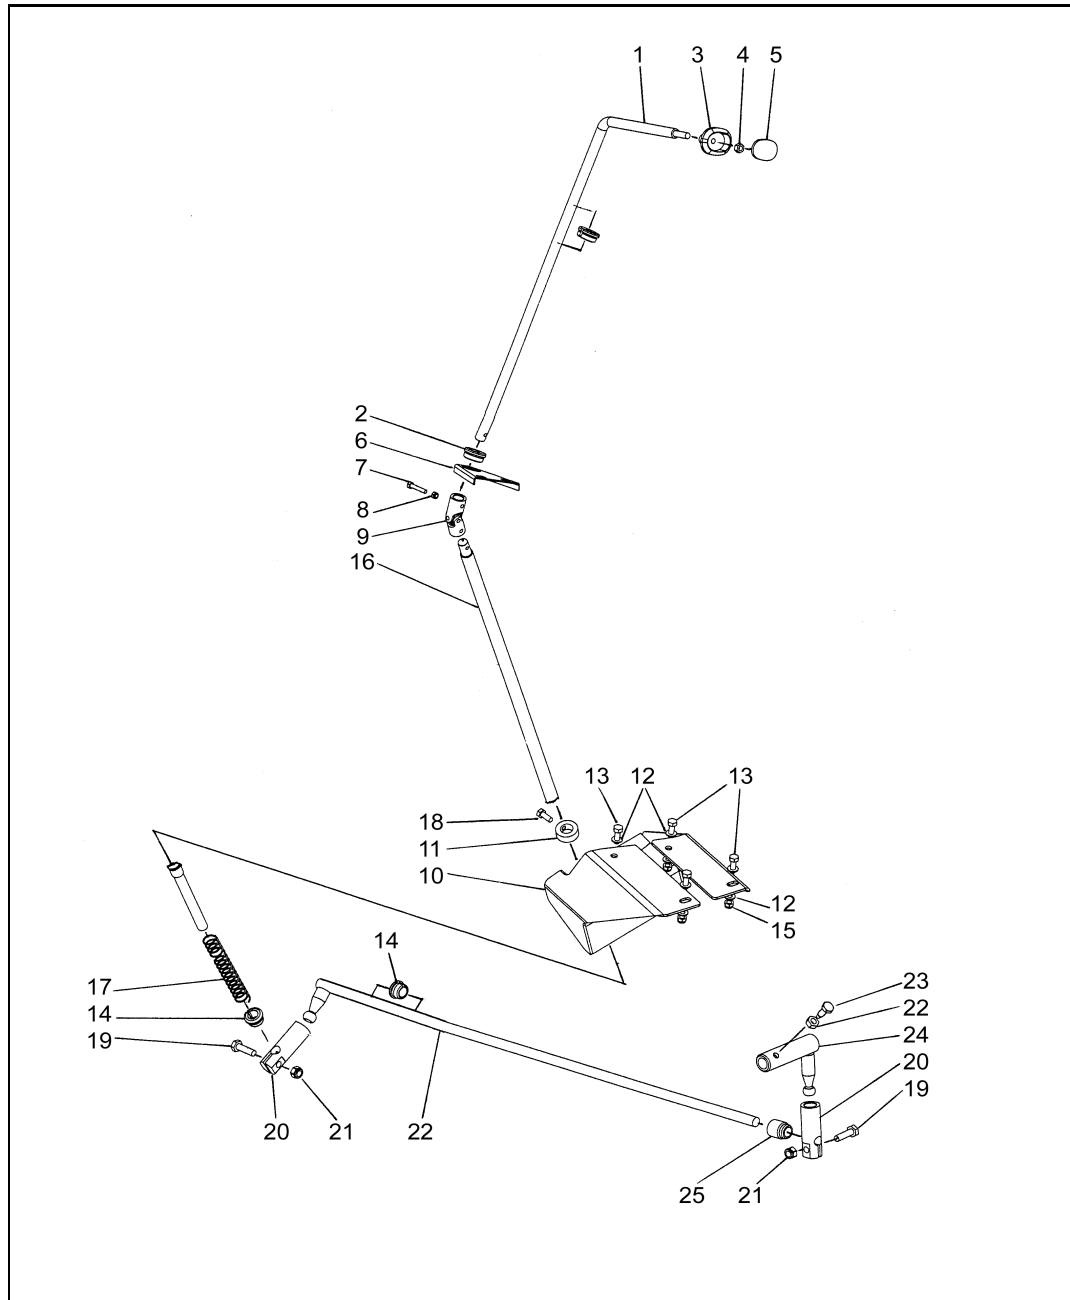

Vaihdetanko, Dana  
Växlestång, Dana

Gear lever, Dana  
Schaltstange, Dana

14AD

Levier de vitesses siege, Dana

1	R686202	1	Vaihdevipu	Växelspak	Gear lever	Schalthebel	Levier de vitesse
2	0552096	2	Laakeriholkki	Lagerholk	Bearing bush	Lagerbüchse	
3	0879942	1	Nuppi	Knopp	Knob	Knopf	Poignée
4	6506234	1	Mutteri	Mutter	Nut	Mutter	Ecrou
5	0879980	1	Linssi	Lins	Lens	Symbol	Symbole
6	R685326	1	Laippa	Fläns	Flange	Flansch	Flasque
7	6221467	2	Ruuvi	Skruv	Screw	Schraube	Vis
8	6593838	2	Lukkomutteri	Låsmutter	Lock nut	Sich. Mutter	Ecrou de serrage
9	R691299	1	Nivel	Kulled	Joint	Gelenk	Rotule
10	R697166	1	Teline	Stativ	Rack	Socket	Pied
11	R699056	1	Säätöholkki	Justerring	Adj. bush	Büchse	Bague
12	7400032	8	Aluslaatta	Bricka	Washer	Scheibe	Rondelle
13	6221467	4	Ruuvi	Skruv	Screw	Schraube	Vis
14	0552096	2	Laakeriholkki	Lagerholk	Bearing bush	Lagerbüchse	
15	6594048	4	Lukkomutteri	Låsmutter	Lock nut	Sich. Mutter	Ecrou de serrage
16	R699055	1	Välitanko	Mellanstång	Interm.lever	Stange	Tige
17	0415239	1	Jousi	Fjäder	Spring	Feder	Ressort
18	6221200	1	Ruuvi	Skruv	Screw	Schraube	Vis
19	6226767	2	Ruuvi	Skruv	Screw	Schraube	Vis
20	R611387	2	Vipu	Spak	Lever	Hebel	Levier
21	6594148	2	Lukkomutteri	Låsmutter	Lock nut	Sich. Mutter	Ecrou de serrage
22	6506434	1	Mutteri	Mutter	Nut	Mutter	Ecrou
23	R696038	2	Pidätinruuvi	Stoppskruv	Holding screw	Halterschraube	Vis d'arret
24	R695109	1	Vipu	Spak	Lever	Hebel	Levier
25	R695115	1	Holkki	Bussning	Bush	Büchse	Bague