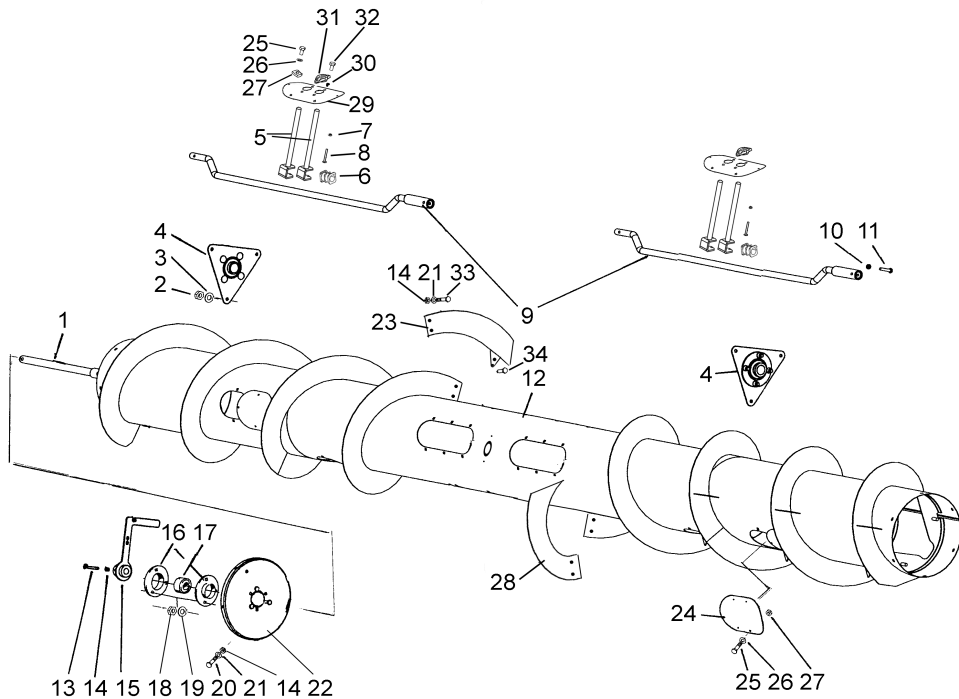

Syöttöruuvi 6,3 m
Inmatningsskruv 6,3 m

Feeder auger 6,3 m
Einzugschnecke 6,3 m

Vis 6,3 m

11EL

1	R698523	1	Akseli	Axel	Shaft	Welle	Arbre
2	6506631	6	Mutteri	Mutter	Nut	Mutter	Ecrou
3	7400034	6	Aluslaatta	Bricka	Washer	Scheibe	Rondelle
4	R698292	2	Laakeri	Lager	Bearing	Lager	Roulement
5	R698288	8	Sormi	Finger	Finger	Finger	Doigt
6	0552091	2	Laakeri	Lager	Bearing	Lager	Roulement
7	6593738	2	Mutteri	Mutter	Nut	Mutter	Ecrou
8	6754744	2	Ruuvi	Skruv	Screw	Schraube	Vis
9	R701529	2	Kampiakseli	Vevaxel	Crankshaft	Kurbelwelle	Vilebrequin
10	6594148	2	Lukkomutteri	Låsmutter	Lock nut	Sich. Mutter	Ecrou de serrage
11	6227377	2	Ruuvi	Skruv	Screw	Schraube	Vis
12	R701525	1	Vaippa	Mantel	Housing	Gehäuse	Corps
13	6223077	1	Ruuvi	Skruv	Screw	Schraube	Vis
14	6594038	13	Lukkomutteri	Låsmutter	Lock nut	Sich. Mutter	Ecrou de serrage
15	R697675	1	Vipu	Spak	Lever	Hebel	Levier
16	0569322	2	Laippa	Fläns	Flange	Flansch	Flasque
17	0511223	1	Laakeri	Lager	Bearing	Lager	Roulement
18	6594148	3	Lukkomutteri	Låsmutter	Lock nut	Sich. Mutter	Ecrou de serrage
19	7400033	3	Aluslaatta	Bricka	Washer	Scheibe	Rondelle
20	6220867	12	Ruuvi	Skruv	Screw	Schraube	Vis
21	7400032	12	Aluslaatta	Bricka	Washer	Scheibe	Rondelle
22	R698295	1	Laippa	Fläns	Flange	Flansch	Flasque
23	R701643	1	Jatke, oik.	Förlängning,hö	Extension,RH	Verlängerung, rechts	Rallonge, droit
24	R701544	8	Peitelevy	Täckplåt	Cover plate	Blech	Plaque
25	6210667	24	Ruuvi	Skruv	Screw	Schraube	Vis
26	7414465	24	Jousilaatta	Hjäderbricka	Spring washer	Federscheibe	
27	6561414	24	Korimutteri	Mutter	Nut	Mutter	Ecrou
28	R701642	1	Jatke	Förlängning	Extension	Verlängerung	Rallonge
29	R701542	4	Sormiluukku	Fingerlucka	Finger cover	Deckel	Couvercle
30	6593838	16	Lukkomutteri	Låsmutter	Lock nut	Sich. Mutter	Ecrou de serrage
31	0424382	8	Laakeri	Lager	Bearing	Lager	Roulement
32	6211067	16	Ruuvi	Skruv	Screw	Schraube	Vis
33	6758344	4	Lukkoruuvi	Låsskruv	Lock screw	Sich.schraube	Vis de serrage
34	7268607	2	Levyruuvi	Plåtskruv	Plate screw	Blechschrabe	Vis

Päivitys 25-11-04

Updated 25-11-04

SR3045 ... SR3085

0815108

2/06