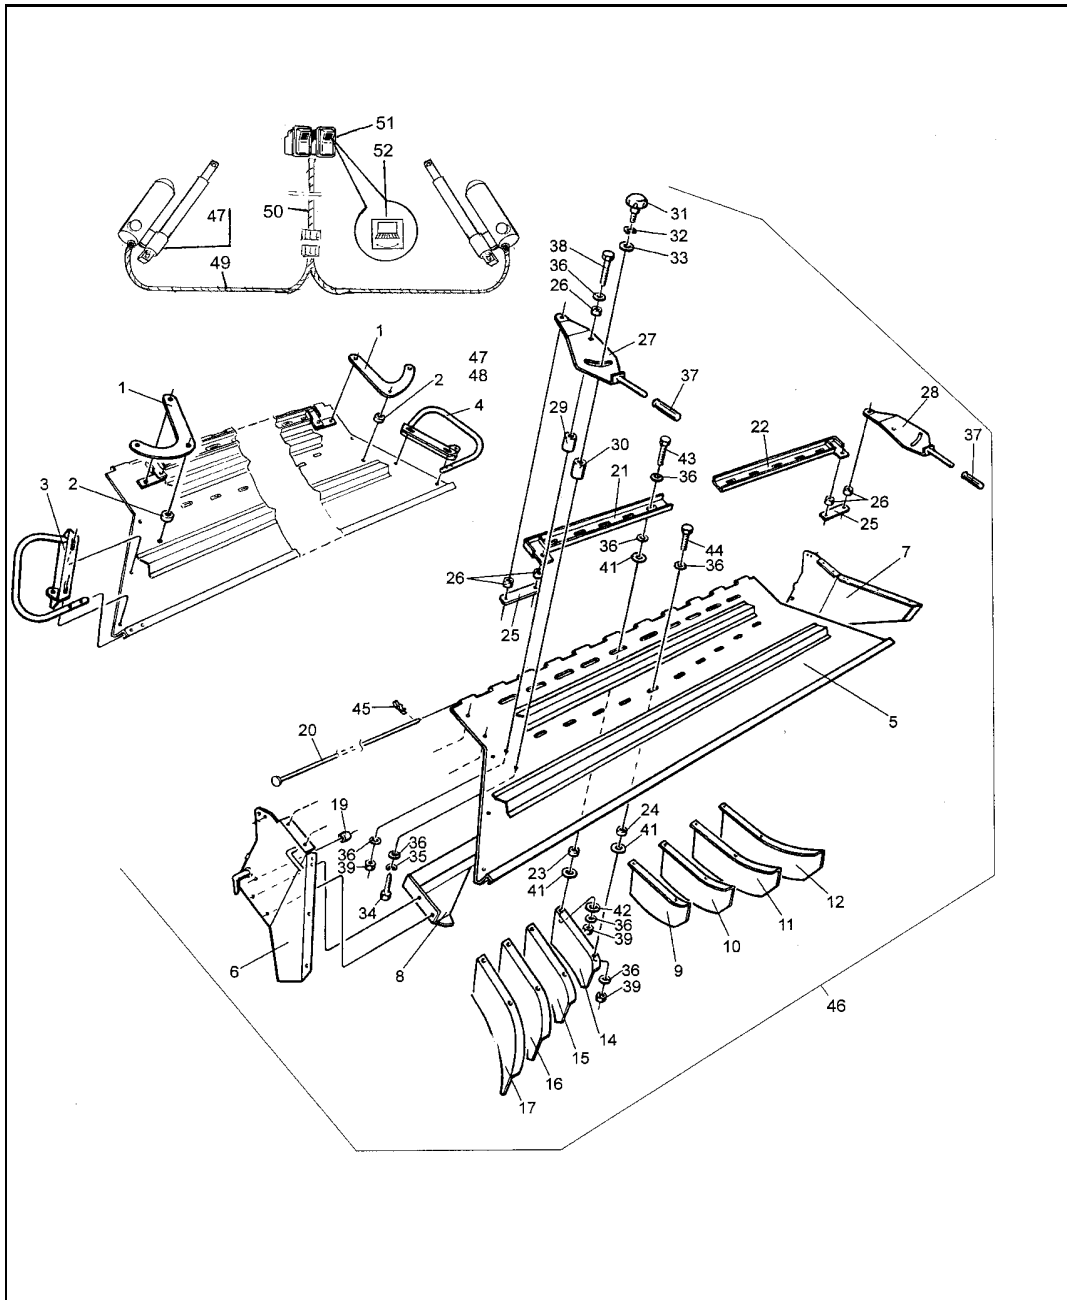

Hajotinsuppilo pikasäätöSTD
Spridarskärm snabb regl.STD

Spreader hood quick adj.STD
VerteilerblechSTD

12KE

PlaquesSTD

1	0482081	2	Lenkki	Länk	Link	Kettenglied	Mailon
2	0482055	2	Holkki	Bussning	Bush	Büchse	Bague
3	0482082	1	Suoja	Skydd	Guard	Schutz	Protecteur
4	0482083	1	Suoja	Skydd	Guard	Schutz	Protecteur
5	0482084	1	Ylälevy	Övre plåt	Top plate	Oberteil	Partie haute
6	0482085	1	Sivu, vas.	Skydd, vä.	Guard, left	Schutz, links	Protecteur, gauche
7	0482086	1	Sivu, oik.	Skydd, hög.	Guard, right	Schutz, rechts	Protecteur, droit
8	0482087	1	Levy	Plåt	Plate	Blech	Plaque
9	0488111	1	Siipi,oik 1	Vinge,hö 1	Deflector,RH 1	Flügel	Aile
10	0488108	1	Siipi,oik 2	Vinge,hö 2	Deflector,RH 2	Flügel	Aile
11	0488106	1	Siipi,oik 3	Vinge,hö 3	Deflector,RH 3	Flügel	Aile
12	0488105	1	Siipi,oik 4	Vinge,hö 4	Deflector,RH 4	Flügel	Aile
14	0488110	1	Siipi, vas 1	Vinge,vä 1	Deflector,LH 1	Flügel	Aile
15	0488107	1	Siipi, vas 2	Vinge,vä 2	Deflector,LH 2	Flügel	Aile
16	0488109	1	Siipi, vas 3	Vinge,vä 3	Deflector,LH 3	Flügel	Aile
17	0488104	1	Siipi, vas 4	Vinge,vä 4	Deflector,LH 4	Flügel	Aile
19	0482088	2	Holkki	Bussning	Bush	Büchse	Bague
20	0482089	1	Tanko	Stång	Rod	Hebel	Tige
21	0482090	1	Säätökisko, vas	Reglerskena, vä	Adj. rail LH	Regelanordnung l	
22	0482091	1	Säätökisko, oik	Reglerskena, hö	Adj. rail RH	Regelanordnung r	
23	0482036	8	Holkki,ylä	Bussning,övre	Spacer,upper	Büchse	Bague
24	0482037	8	Holkki,ala	Bussning,nedre	Spacer,lower	Büchse	Bague
25	0482038	2	Side	Stag	Link	Schelle	Tirant
26	0482039	6	Väliholkki	Distansring	Bush	Büchse	Bague
27	0482040	1	Vipu, vas	Spak,vä	Lever,LH	Hebel	Lavier
28	0482041	1	Vipu, oik	Spak,hö	Lever,RH	Hebel	Lavier
29	0482042	2	Holkki	Distans	Spacer	Büchse	Bague
30	0482043	2	Holkki	Distans	Spacer	Büchse	Bague
31	0482044	2	Nuppi	Knopp	Knob	Knopf	Poignée
32	7414473	2	Jousilaatta	Fjäderbricka	Spring washer	Federscheibe	
33	7400034	2	Aluslaatta	Bricka	Washer	Scheibe	Rondelle
34	6221267	2	Ruuvi	Skruv	Screw	Schraube	Vis
35	7414469	2	Jousilaatta	Fjäderbricka	Spring washer	Federscheibe	
36	7414057	68	Aluslaatta	Bricka	Washer	Scheibe	Rondelle
37	0482045	2	Kädensija	Handtag	Handle	Handgriff	Poignée
38	6223077	2	Ruuvi	Skruv	Screw	Schraube	Vis
39	6594038	36	Lukkomutteri	Låsmutter	Lock nut	Sich. Mutter	Ecrou de serrage
41	0482044	24	Nuppi	Knopp	Knob	Knopf	Poignée
42	0482047	8	Muovialuslevy	Plastbricka	Plastic Washer	Scheibe	Rondelle
43	6221877	8	Ruuvi	Skruv	Screw	Schraube	Vis
44	6221467	8	Ruuvi	Skruv	Screw	Schraube	Vis
45	0482092	1	Sokka	Sprint	Pin	Stift	Coupille
46	0482094	1	Hajotinsuppilo kp	Spridarskärm kp	Spreader hood com	Verteilerb.	Plaque de d.
47	R699956	2	Moottori	Motor	Motor	Moteur	
49	9699805	2	Johdin	Kabel	Cable	Kabel	Cable
50	9699806	1	Johdin	Kabel	Cable	Kabel	Cable
51	8095710	2	Kytin	Brytare	Switch	Schalter	Commutateur
52	8095840	2	Symbolit	Symboler	Symbols	Symbol	Symbole