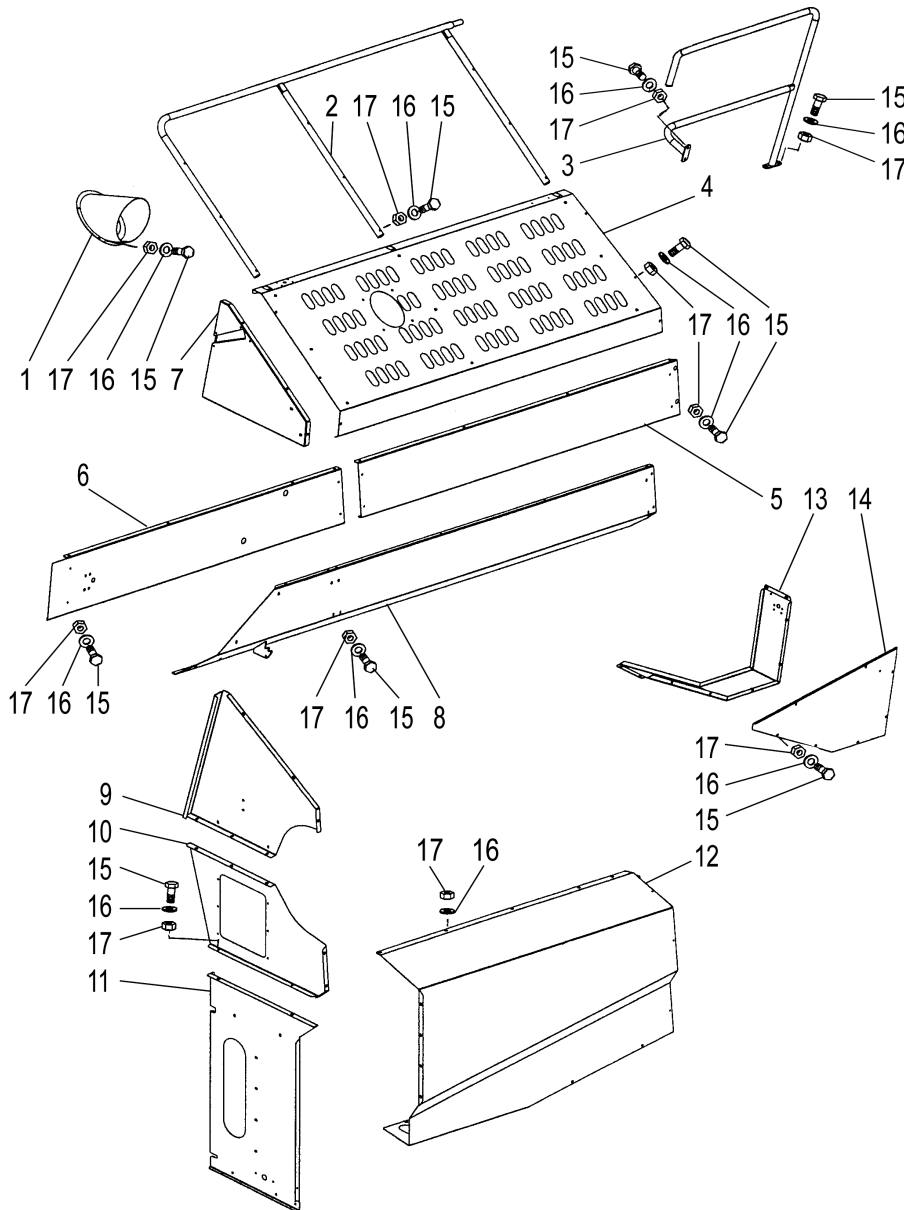

Moottorin ja silppurin suojat
Skyddar, motorn och hack

Guards, engine and straw cutter
Schutz, Motor und Häcksler

19AB

Protecteur de moteur et hache-paille

1	R697995		1	Jatke	Förlängning	Extension	Verlängerung	Rallonge
2	R698067	→ 660093	1	Kaide	Ram	Rail	Geländer	Rampe
3	R697834	→ 660093	1	Kaide	Ram	Rail	Geländer	Rampe
3	R701251	→ 660094	1	Kaide	Ram	Rail	Geländer	Rampe
4	R701254		1	Suoja	Skydd	Guard	Schutz	Protecteur
5	R698075		1	Peitelevy	Täckplåt	Cover plate	Blech	Plaque
6	R698074		1	Peitelevy	Täckplåt	Cover plate	Blech	Plaque
7	R698554		1	Päätylevy	Andplåt	End.plate	Endplatte	Plaque
8	R697769		1	Sivusuoja, vas.	Skydd, vä.	Guard, left	Schutz, links	Protecteur, gauche
9	R697765		1	Suoja	Skydd	Guard	Schutz	Protecteur
10	R697763		1	Suoja	Skydd	Guard	Schutz	Protecteur
11	R697761		1	Päätylevy	Andplåt	End.plate	Endplatte	Plaque
12	R697764		1	Silppurisuojaus	Hacken skydd	Straw cutter guard	Häcksler Schutz	Protect. de hache-p.
13	R697823		1	Suoja	Skydd	Guard	Schutz	Protecteur
14	R697821		1	Kansi	Lock	Cover	Deckel	Couvercle
15	6220867		36	Huivi	Skruv	Screw	Schraube	Vis
16	7400032		41	Aluslaatta	Bricka	Washer	Scheibe	Rondelle
17	6594038		41	Lukkomutteri	Låsmutter	Lock nut	Sich. Mutter	Ecrou de serrage