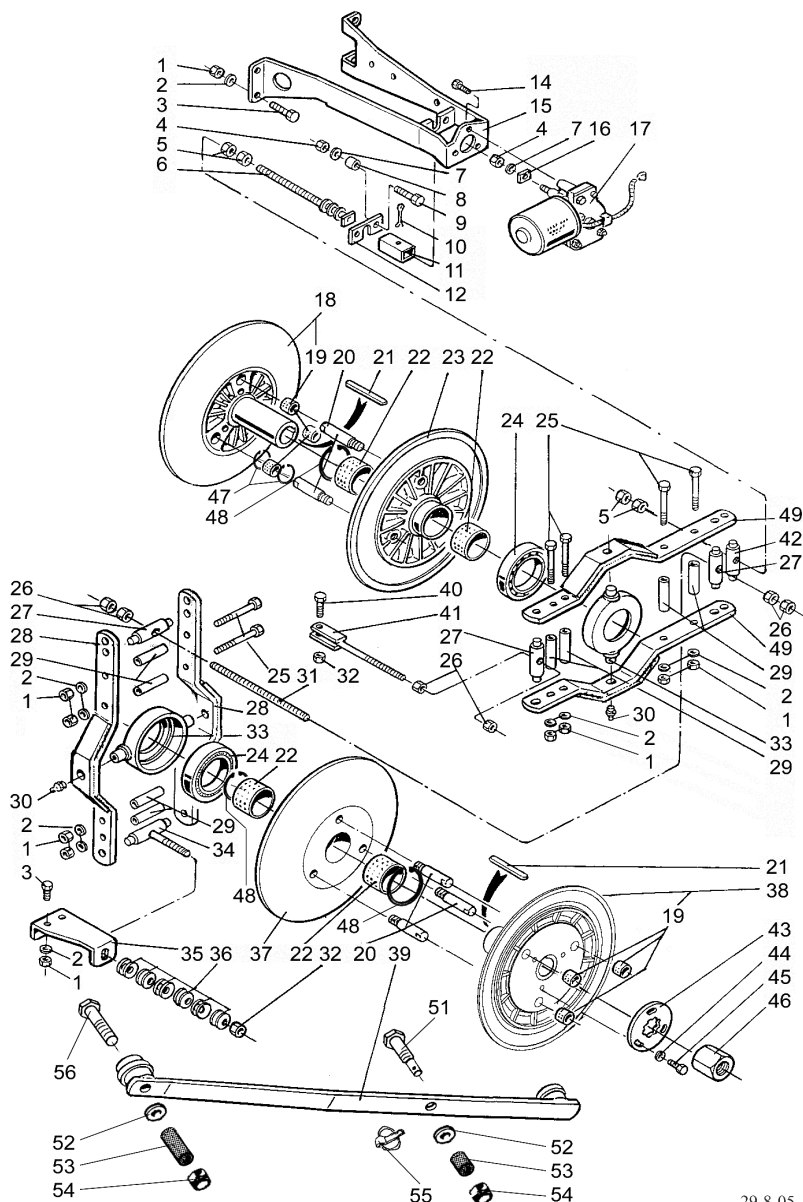

Kelamuutin 600....1300
Cylindervariator 600....1300

Cylinder variator 600....1300
Dreschtrommelvariator 600....1300

Variateur du batteur 600....1300

12DA

29-8-05