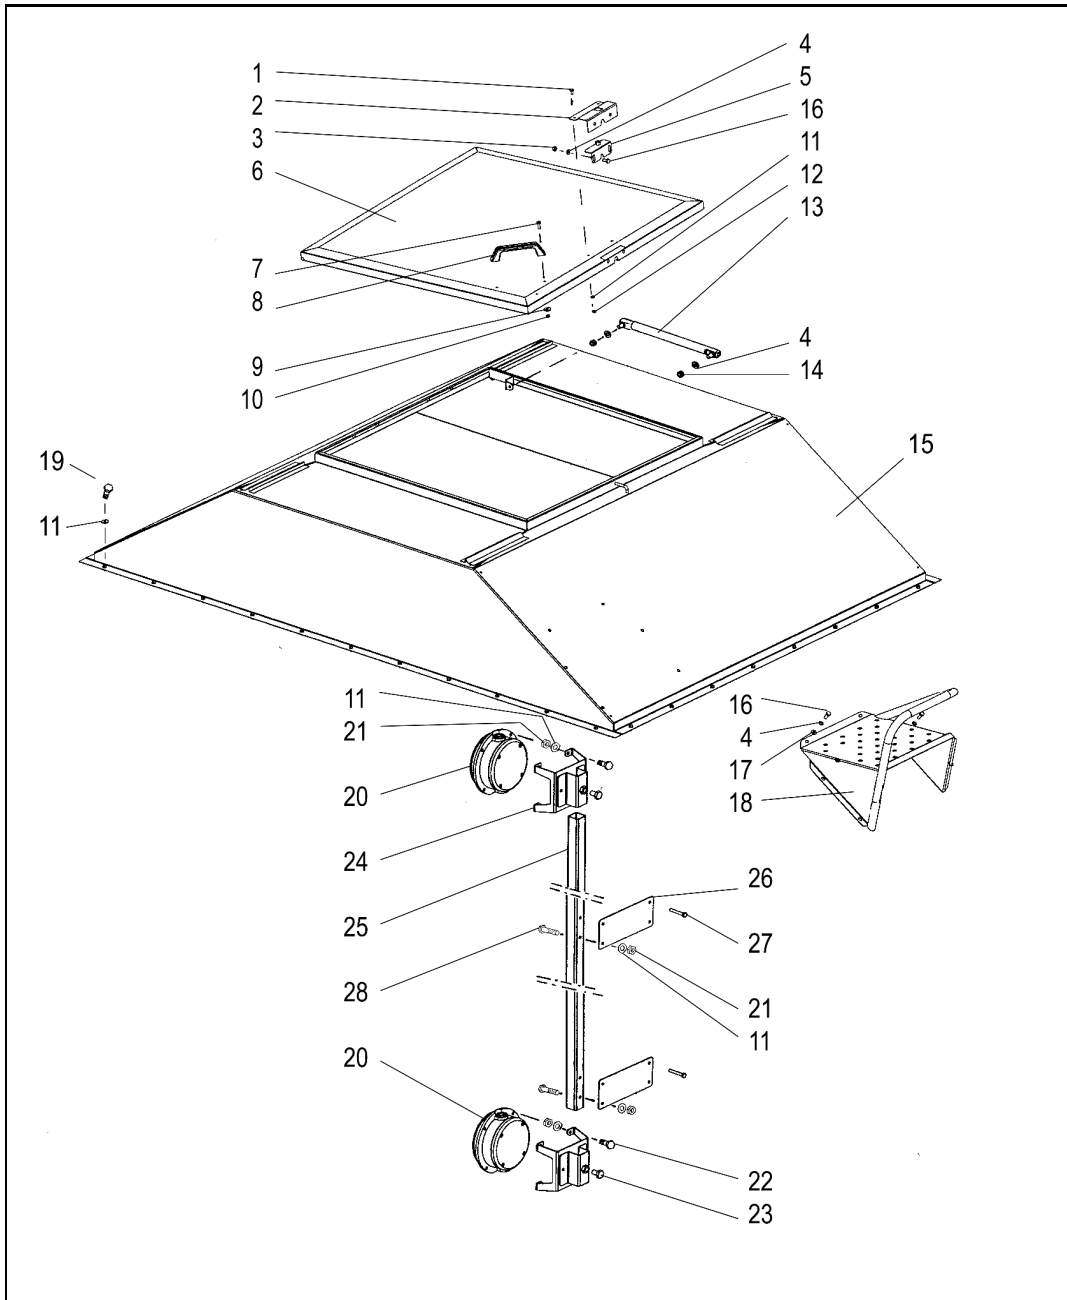

Viljasäiliön kansi 5,1 m<sup>3</sup>  
Spannmålst. lock 5,1 m<sup>3</sup>

Grain tank cover 5,1 m<sup>3</sup>  
Deckel für Korntank 5,1 m<sup>3</sup>

13DC

Couvercle du reservoir a cereales 5,1 m<sup>3</sup>