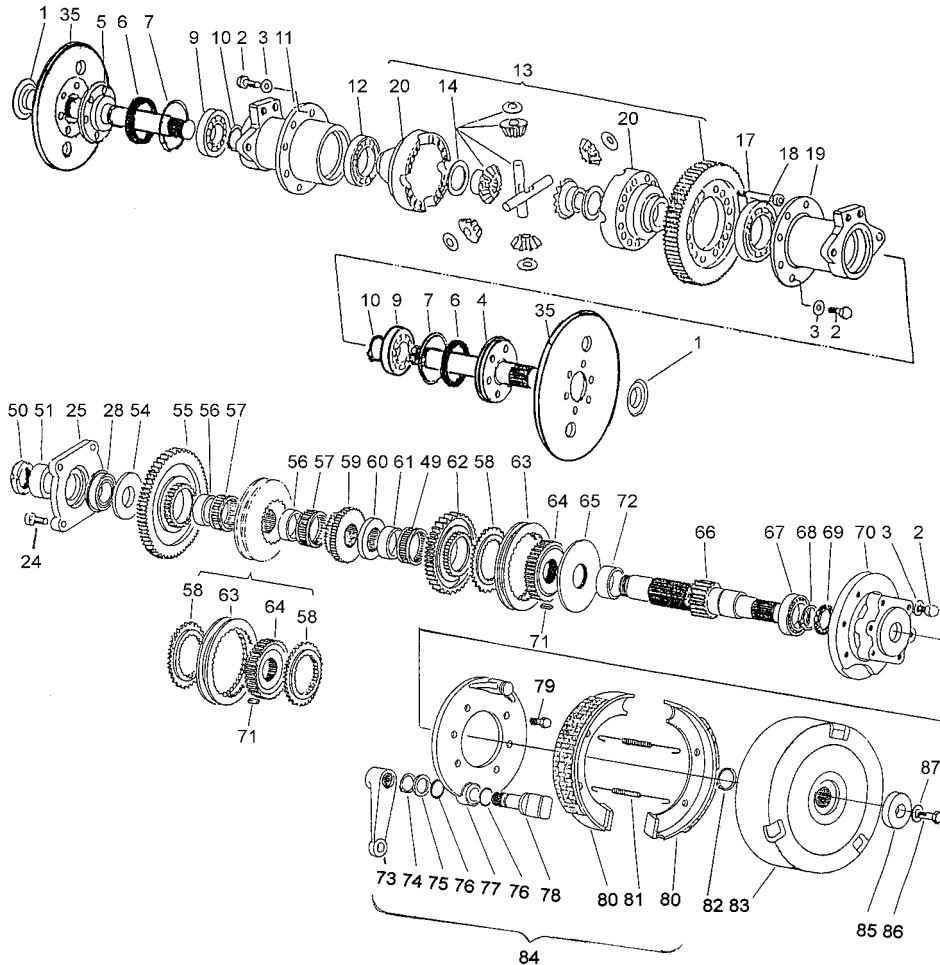

DANA hammaspyörät
DANA kugghjul

DANA gears
DANA Zahnrad

17BD

DANA pignon

1	0482100	2	Suojalevy	Skydd	Guard	Schutz	Protecteur
2	0482101		Ruuvi	Skruv	Screw	Schraube	Vis
3	0482102		Aluslevy	Bricka	Washer	Scheibe	Rondelle
4	0482103	1	Akseli, oik	Axel, hö	Shaft, right	Welle, re	Arbre, droit
5	0482104	1	Akseli, vas	Axel, vä	Shaft, left	Welle, li	Arbre, gauche
6	0482105	2	Hengas	Ring	Ring	Ring	Anneau
7	0482106	2	Rengas	Ring	Ring	Ring	Anneau
9	0482107	2	Laakeri	Lager	Bearing	Lager	Roulement
10	0482108	1	Rengas	Ring	Ring	Ring	Joint torique
11	0482109	1	Kotelo, vas	Hus, vä	Housing, left	Gehäuse, li	Carter, gauche
12	0482110	1	Laakeri	Lager	Bearing	Lager	Roulement
13	0482111	1	Tasauspyörästö kp	Differential komp	Differential com	Differential	Differentiale
14	0482112	1	Tasauspyörät	Diff. hjul	Diff. gear	Diff. Keegelrad	Pignon diff.
17	0482113	16	Ruuvi	Skruv	Screw	Schraube	Vis
18	0482114	1	Laakeri	Lager	Bearing	Lager	Roulement
19	0482115	1	Kotelo, oik	Hus, hö	Housing, right	Gehäuse, re	Carter, droit
35	0482128	2	Jarrulevy	Bromsskiva	Brake disc	Bremse Scheiben	
49	0482129	1	Rullalaakeri	Lager	Bearing	Lager	Roulement
50	0482130	1	Vetomutteri	Dragmutter	Nut	Abziehmutter	Ecrout
51	0482131	1	Välholkki	Distansring	Bush	Büchse	Bague
54	0482132	1	Painelevy	Tryckskiva	Plate	Druckscheibe	Plaque
55	0482133	1	Hammaspyörä	Kugghjul	Gear	Zahnrad	Pignon
56	0482134	2	Holkki	Bussning	Bush	Büchse	Bague
57	0482135	2	Laakeri	Lager	Bearing	Lager	Roulement
58	0482136	3	Hammaspyörä	Kugghjul	Gear	Zahnrad	Pignon
59	0482137	1	Hammaspyörä	Kugghjul	Gear	Zahnrad	Pignon
60	0482138	1	Välilevy	Mellanbricka	Washer	Scheibe	Rondelle
61	0482139	1	Holkki	Bussning	Bush	Büchse	Bague
62	0482140	1	Hammaspyörä	Kugghjul	Gear	Zahnrad	Pignon
63	0482141	3	Hammaskehä	Kuggkrans	Gear ring	Zahnrad	Engrenage
64	0482142	2	Näpa	Nav	Hub	Näbe	Moyeu
65	0482143	1	Painelevy	Tryckskiva	Plate	Druckscheibe	Plaque
66	0482144	1	Väliakseli	Mellanaxel	Shaft	Welle	Arbre
67	0482145	1	Laakeri	Lager	Bearing	Lager	Roulement
68	0482146	1	Rengas	Ring	Ring	Ring	Anneau
69	0482147	1	Hengas	Ring	Ring	Ring	Anneau
70	0482148	1	Kotelo, oik	Hus, hö	Housing, right	Gehäuse, re	Carter, droit
71	0482149	4	Kiila	Kil	Key	Keil	Clavette
72	0482150	1	Välholkki	Distansring	Bush	Büchse	Bague
73	0482186	1	Vipu	Spak	Lever	Hebel	Levier
74	0482187	1	Lukkorengas	Låsring	Lock ring	Sich.ring	Bague de sureté
75	0482188	1	Aluslaatta	Bricka	Washer	Scheibe	Rondelle
76	0482189	2	O-rengas	O-ring	O-ring	O-ring	Joint torique
77	0482190	1	Jarrukilpi	Bromssköld	Plate	Schild	Plaque
78	0482191	1	Nokka-akseli	Kamaxel	Camshaft	Welle	Arbre
79	0482192	8	Ruuvi	Skruv	Screw	Schraube	Vis
80	0482193	2	Jarrukenkä	Bromssko	Brake shoe	Bremsschuh	Sabot de frein
81	0482194	2	Jousi	Fjäder	Spring	Feder	Ressort
82	0482195	1	Lukkorengas	Låsring	Lock ring	Sich.ring	Bague de sureté
83	0482196	1	Jarrurumpu	Bromstrumma	Brake drum	Bremstrommel	Tambour de frein
84	0482197	1	Jarrukilpi kp	Bromssköld, kompl	Plate, assy.	Schild	Plaque
85	0482198	1	Holkki	Bussning	Bush	Büchse	Bague
86	0482199	1	Ruuvi	Skruv	Screw	Schraube	Vis
87	0482200	1	Lukkolevy	Låsbricka	Lock plate	Sich.blech	Plaque de serrage