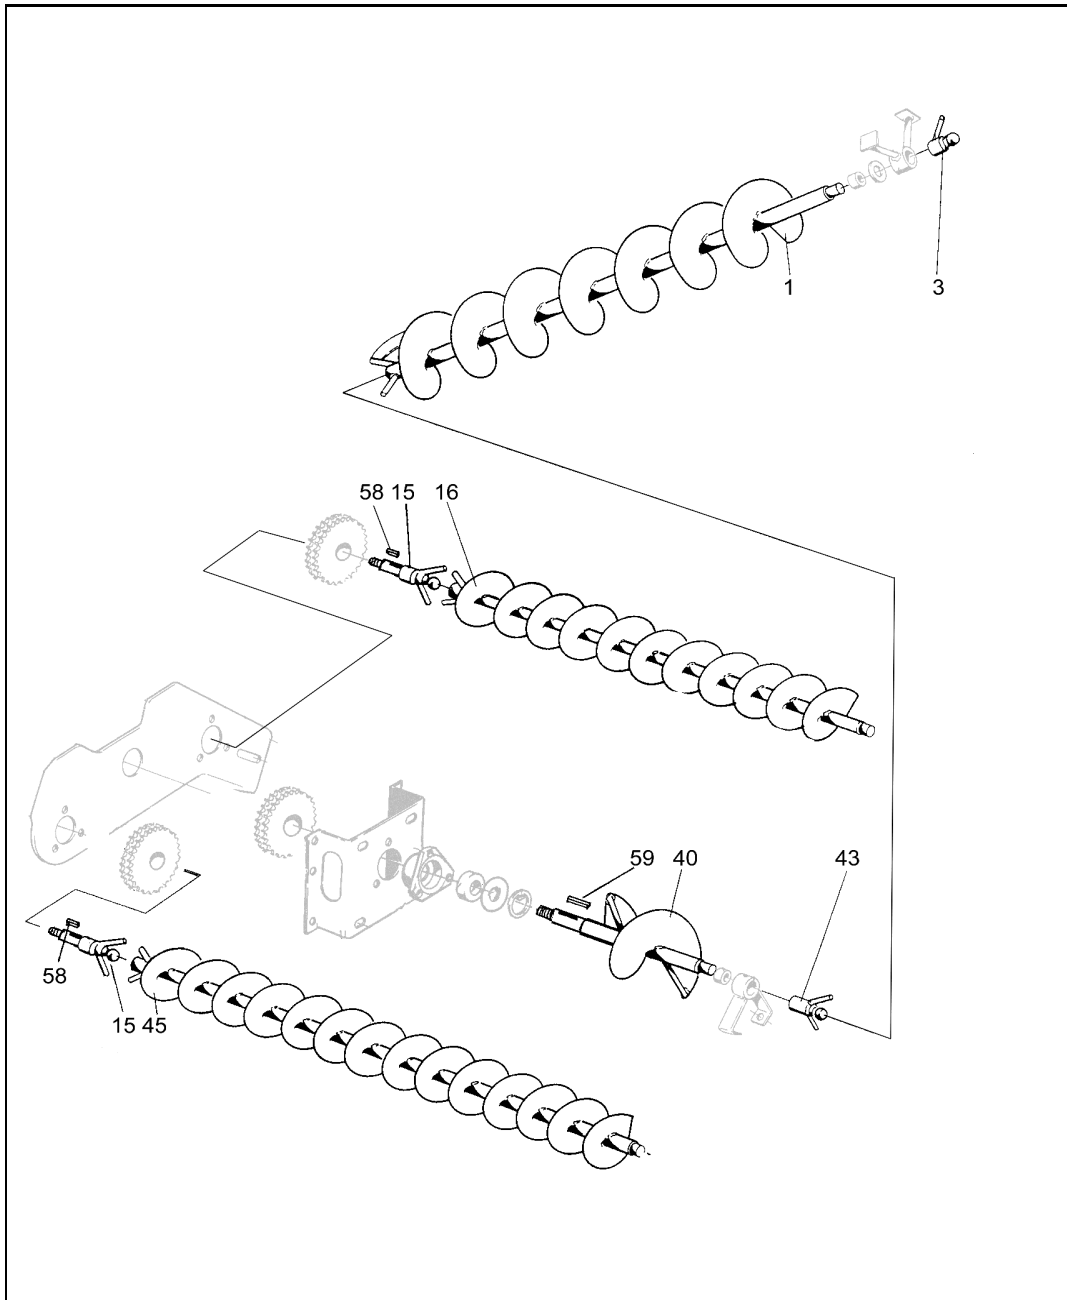

Viljasäiliön tyhjennysruuvit
Spannmålstankens tömningskruv

Unloading auger
Entleerschnecke

13DJ

Vis de decharge

1	R696358	1	Kierukka	Skruvaxel	Auger	Schnecke	Vis
3	R688138	1	Nivelpallo	Led	Joint	Gelenk	Rotule
15	R696021	2	Vetoakseli	Drivaxel	Drive shaft	Antriebswelle	Arbre moteur
16	R696366	1	Kierukka	Skruvaxel	Auger	Schnecke	Vis
40	R696023	1	Kierukka	Skruvaxel	Auger	Schnecke	Vis
43	R685729	1	Nivelpallo	Led	Joint	Gelenk	Rotule
45	R696362	1	Kierukka	Skruvaxel	Auger	Schnecke	Vis
58	7717129	2	Tasakiila	Plankil	Flat key	Flachkeil	Clavette plate
59	7717142	1	Tasakiila	Plankil	Flat key	Flachkeil	Clavette plate