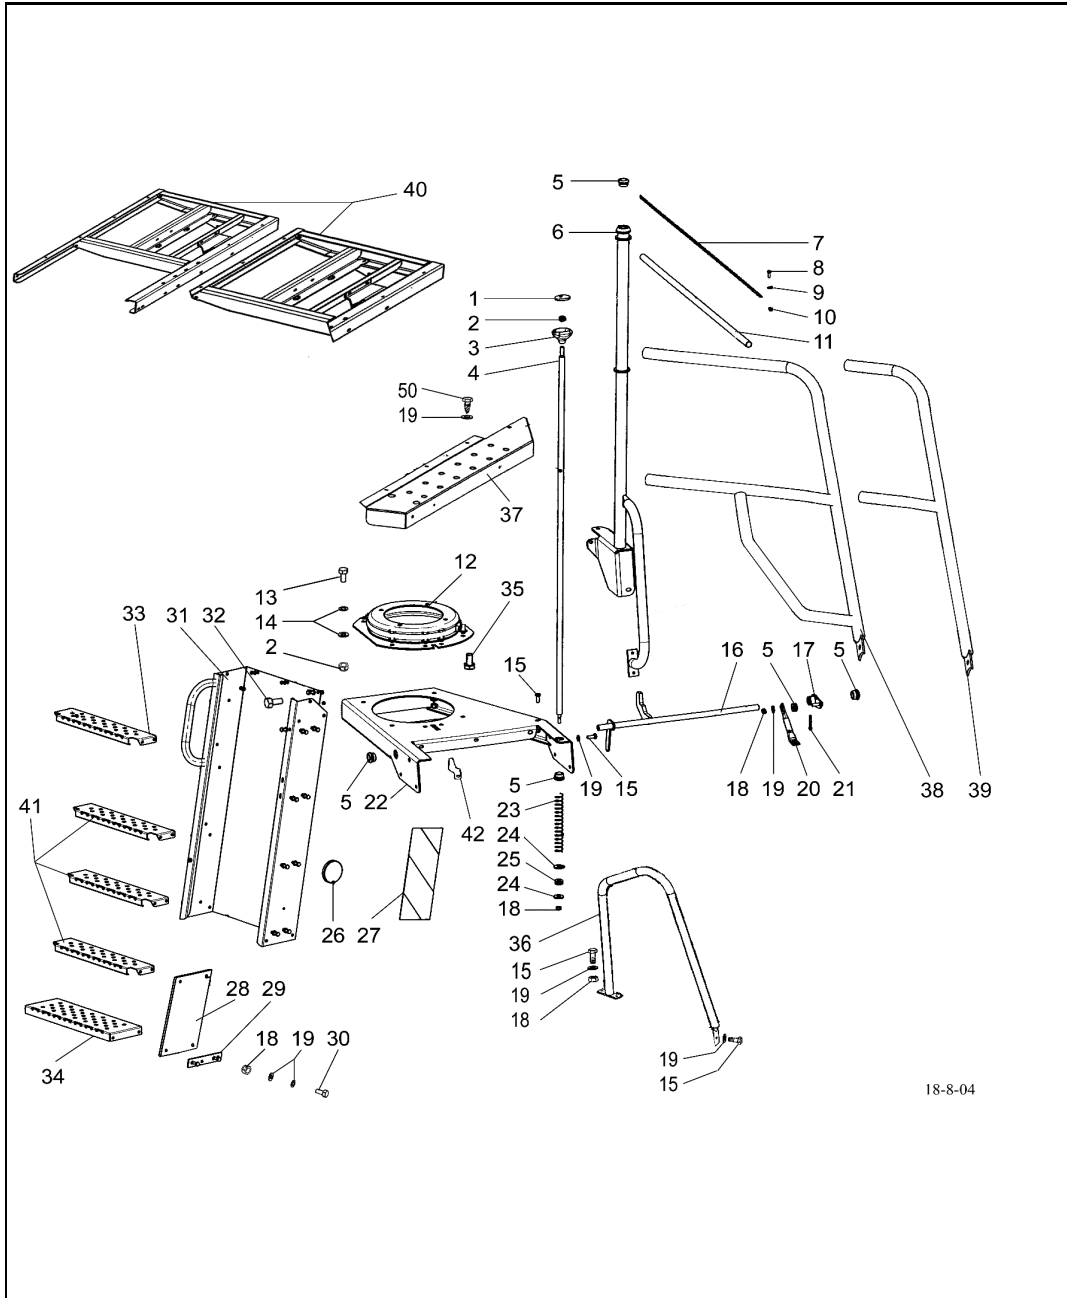

Portaat, sivuun käännettävät DL
Trappor, i sidolead svängbara DL

Stairs, laterally turnable DL
Trebbe, seltlich umwendbar DL

Echelle, horizontal rotatif DL

14DE

18-8-04

1	0879965	1	Linssi	Lins	Lens	Symbol	Symbole
2	6594148	7	Lukkomutteri	Låsmutter	Lock nut	Sich. Mutter	Ecrou de serrage
3	0879942	1	Nuppi	Knopp	Knob	Sich. Mutter	Ecrou de serrage
4	R702315	1	Tanko	Stång	Rod	Hebel	Poignée
5	0552097	4	Laakeriholkki	Lagerholk	Bearing bush	Hebel	Tige
6	R702316	1	Kaide	Ram	Rail	Geländer	Rampe
7	R700293	2	Ketju	Kedja	Chain	Kette	Chaîne
8	6211067	4	Ruuvi	Skruv	Screw	Schraube	Vis
9	7400030	6	Aluslaatta	Bricka	Washer	Scheibe	Rondelle
10	6593838	4	Lukkomutteri	Låsmutter	Lock nut	Sich. Mutter	Ecrou de serrage
11	R700294	2	Letku	Slang	Hose	Schlauch	Tuyau
12	0424440	1	Kääntölaakeri	Lager	Bearing	Lager	Roulement
13	6226587	6	Ruuvi	Skruv	Screw	Schraube	Vis
14	7400033	20	Aluslaatta	Bricka	Washer	Scheibe	Rondelle
15	6221267	24	Ruuvi	Skruv	Screw	Schraube	Vis
16	R702307	1	Lukitsin	Låsanordning	Lock devise	Sich.stütze	Dispos. de serrag
17	R702311	1	Vipu	Lever	Lever	Hebel	Levier
18	6594038	28	Lukkomutteri	Låsmutter	Lock nut	Sich. Mutter	Ecrou de serrage
19	7400032	27	Aluslaatta	Bricka	Washer	Scheibe	Rondelle
20	R702314	1	Väliputki	Mellanrör	Pipe	Rohr	Tube
21	7812204	1	Saksisokka	Saxpinne	Split pin	Splint	Goupille fendue
22	R702304	1	Runko	Ram	Frame	Rahmen	Bati
23	0415239	1	Jousi	Fjäder	Spring	Feder	Ressort
24	7414057	2	Aluslaatta	Bricka	Washer	Scheibe	Rondelle
25	0633641	2	Läpivientikumi	Gummi	Rubber	Gummi	Caoutcho
26	8020235	1	Heijastin	Reflektor	Reflektor	Hückstrahler	Reflecteur
27	0812714	1	Tarra	Dekal	Transfer	Aufkleber	Décalque
28	0424441	2	Kumi	Gummi	Rubber	Gummi	Cau
29	R700177	4	Levy	Plåt	Plate	Blech	Plaque
30	6221667	8	Ruuvi	Skruv	Screw	Schraube	Vis
31	R702322	1	Runko	Ram	Frame	Rahmen	Bati
32	6221467	1	Ruuvi	Skruv	Screw	Schraube	Vis
33	R702685	1	Askelma	Plåt	Plate	Auftritt	Tôle-marchepied
34	R700178	1	Askelma	Trappsteg	Foot step	Stufe	Tôle-marchepied
35	6226167	4	Ruuvi	Skruv	Screw	Schraube	Vis
36	R699145	650-800	1	Kaide	Ram	Rail	Geländer
36	R701672	900-1050	1	Kaide	Ram	Rail	Geländer
37	R702327	650/W 16	1	Levy	Plåt	Plate	Blech
37	R701892	650/W 18	1	Levy	Plåt	Plate	Blech
37	R701665	800	1	Levy	Plåt	Plate	Blech
37	R701666	900	1	Levy	Plåt	Plate	Blech
37	R701667	1050	1	Levy	Plåt	Plate	Blech
38	R701668	800-1050	1	Kaide	Ram	Rail	Geländer
39	R702344	650	1	Kaide	Ram	Rail	Geländer
40	R701656	→ 660094 900-1050	1	Runko	Ram	Frame	Rahmen
40	R701889	→ 660094 650	1	Kännätin	Stöd	Support	Stütze
41	R700158		3	Askelma	Trappsteg	Foot step	Stufe
42	R702686		1	Rajoitin	Stoppare	Limit	Ansschlag
50	7268907		4	Levyruuvi	Plåtskruv	Plate screw	Blechschaube

Päivitys 20-8-04

Updated 20-8-04

SR3045 ... SR3085

0815108

2/06