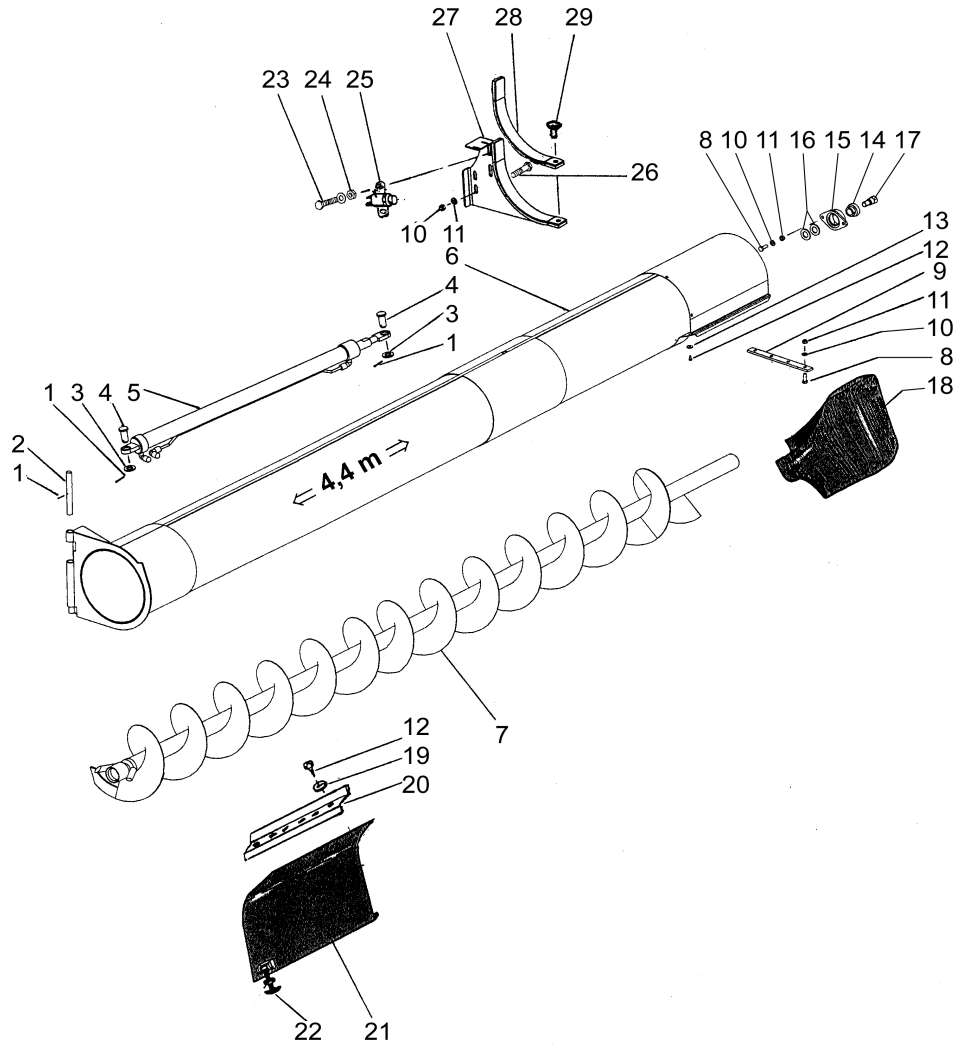

Tyhjennysputki 4,4m
Tömningsrör 4,4m

Unloading auger 4,4m
Entleerrohr 4,4m

Vis de décharge 4,4m

13EB

1	7812123	3	Saksisokka	Saxpinne	Split pin	Splint	Goupille fendue
2	R686174	1	Saranatappi	Gångjärmtapp	Hinge pin	Zapfen	Goupille
3	7400036	2	Aluslaatta	Bricka	Washer	Scheibe	Rondelle
4	R693000	2	Tappi	Tapp	Pin	Zapfen	Goupille
5	0493951	1	Sylinteri	Cylinder	Cylinder	Zylinder	Cylinder
6	R698365	1	Tyhj. putki 4,4m	Tömn.rör 4,4m	Unload. aug. 4,4m	Entleerrohr 4,4m	Vis de décharge 4,4m
7	R698367	1	Kierukka 4,4m	Skruvaxel 4,4m	Auger 4,4m	Schnecke 4,4m	Vis 4,4m
8	6226567	6	Ruuvi	Skruv	Screw	Schraube	Vis
9	R686736	1	Lista	List	List	Leiste	Moulure
10	7400033	6	Aluslaatta	Bricka	Washer	Scheibe	Rondelle
11	6594148	6	Lukkomutteri	Låsmutter	Lock nut	Sich. Mutter	Ecrou de serrage
12	7268607	2	Levyruuvi	Plåtskruv	Plate screw	Blechschraube	Vis
13	7414055	2	Aluslaatta	Bricka	Washer	Scheibe	Rondelle
14	0511054	1	Laakeri	Lager	Bearing	Lager	Roulement
15	R693123	2	Laakeripesä	Lagerhus	Bearing box	Gehäuse	Cage de roulement
16	7400040	2	Aluslaatta	Bricka	Washer	Scheibe	Rondelle
17	R680991	1	Ruuvi	Skruv	Screw	Schraube	Vis
18	0633833	1	Kumiohjain	Gummistyrning	Guide rubber	Fuehrung	Guide
19	7400030	6	Aluslaatta	Bricka	Washer	Scheibe	Rondelle
20	R699400	1	Lista	List	List	Leiste	Moulure
21	0633857	1	Peitekumi	Gummi	Rubber	Gummi	Cau
22	0480586	1	Kumisalpa	Gummistropp	Rubber bolt	Riegel	Verrou
23	6211067	2	Ruuvi	Skruv	Screw	Schraube	Vis
24	6506034	2	Mutteri	Mutter	Nut	Mutter	Ecrou
25	8063236	1	Kytkin	Brytare	Switch	Schalter	Commutateur
26	6226587	2	Ruuvi	Skruv	Screw	Schraube	Vis
27	R686691	1	Tuki	Stöd	Support	Stütze	Support
28	R686700	1	Kumi	Gummi	Rubber	Gummi	Cau
29	7659074	1	Niitti	Nit	Rivet	Niete	Rivet