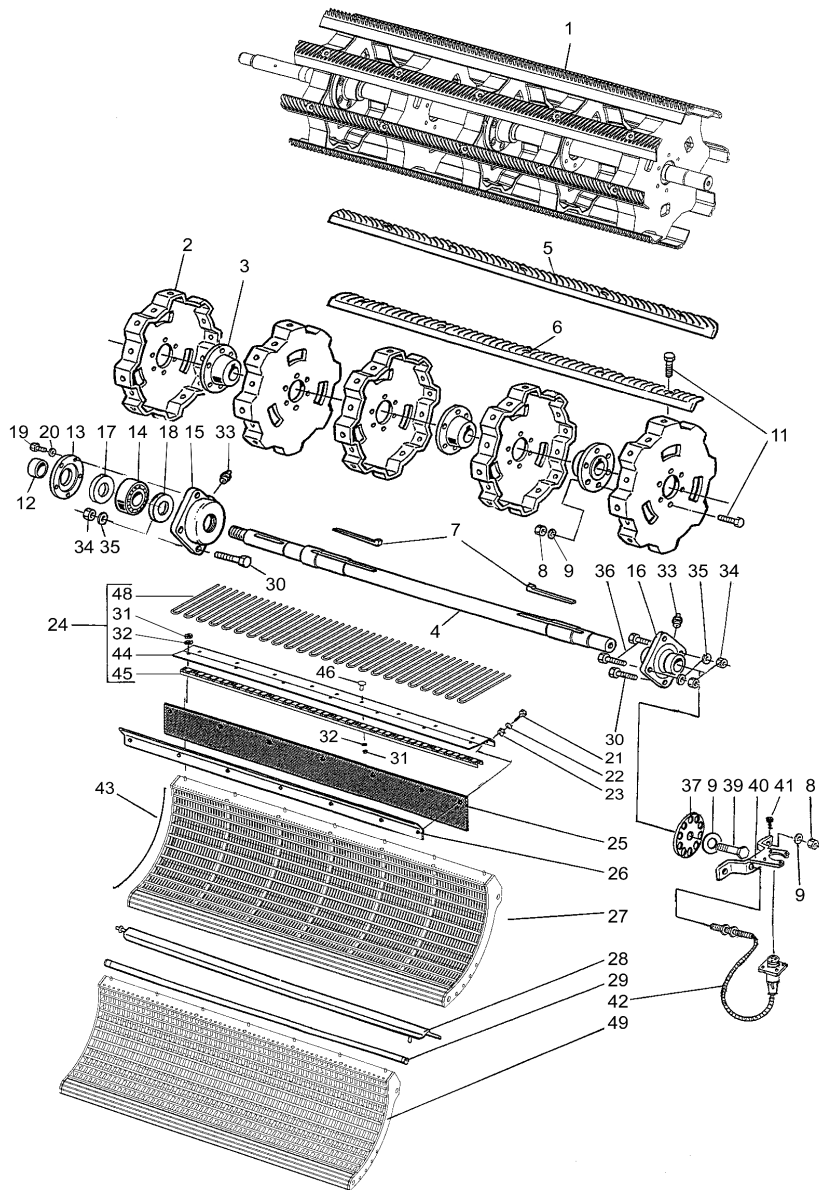

Kela ja varstasilta
Cylinder and slagsko

Drum and concave
Trommel und Korb

Batteur et contre-batteur

12BA

1	R696502	1	Kela	Spole	Bobbin	Spule	Bobine
2	R687881	5	Laippa	Gavel	Flange	Flansch	Flasque
3	R694281	3	Napa	Nav	Hub	Mitte	Centre
4	R696050	1	Akseli	Axel	Shaft	Welle	Arbre
4	R699845	1	Akseli	Axel	Shaft	Welle	Arbre
5	R700237	4	Varsta, vasen	Slaga, vänster	Rasp bar l.	Schlagleisten li	Batte, gauche
6	R700238	4	Varsta, oikea	Slaga, höger	Rasp bar r.	Schlagleisten re.	Batte, droit
7	7712220	2	Kiila	Kil	Key	Keil	Clavette
8	6506631	20	Mutteri	Mutter	Nut	Mutter	Ecrou
9	7414473	20	Jousilaatta	Fjäderbricka	Spring washer	Federscheibe	
10	R699880	1	Täytelevy	Fyllplåt	Filling plate	Fütterblech	Plaque
11	6232190	52	Ruuvi	Skruv	Screw	Schraube	Vis
12	R694446	1	Väliholkki	Distansring	Bush	Büchse	Bague
12	R699844	1	Holkki	Bussning	Bush	Büchse	Bague
13	R694285	1	Kansi	Lock	Cover	Deckel	Couvercle
13	R699843	1	Kansi	Lock	Cover	Deckel	Couvercle
14	0531242	1	Laakeri	Lager	Bearing	Lager	Roulement
15	R694278	1	Laakeripesä	Lagerbox	Bearing box	Lagerkappe	Cage de coussinet
15	R699842	1	Laakeripesä	Lagerhus	Bearing box	Lagerhäuse	Cage de roulement
16	0550003	1	Laakeri	Lager	Bearing	Lager	Roulement
17	0639851	1	Tiiviste	Tätning	Packing	Dichtung	Joint
18	0639850	1	Tiiviste	Tätning	Packing	Dichtung	Joint
19	6221260	5	Ruuvi	Skruv	Screw	Schraube	Vis
20	7414469	5	Jousilaatta	Fjäderbricka	Spring washer	Federscheibe	
21	6211467	6	Ruuvi	Skruv	Screw	Schraube	Vis
22	7400030	6	Aluslaatta	Bricka	Washer	Scheibe	Rondelle
23	6593838	6	Lukkomutteri	Låsmutter	Lock nut	Sich. Mutter	Ecrou de serrage
24	R696300	1	Jatke	Förlängning	Extension	Verlängerung	Rallonge
25	R696452	1	Roiskekumi	Stänkskydd	Splash guard	Spritztuch	Garde-crotte
26	R696451	1	Jäykiste	Stagning	Stiffening	Absteifung	Renforcement
27	R696297	1	Varstasilta	Slagsko	Concave	Dreschkorb	Contre batteur
27	R704990	1	Varstasilta	Slagsko	Concave	Dreschkorb	Contre batteur
28	R696725	4	Hankalista	Skolist	Slide list	Reibungsleiste	Moulure
29	R696283	2	Akseli	Axel	Shaft	Welle	Arbre
30	6232977	6	Ruuvi	Skruv	Screw	Schraube	Vis
31	6594038	7	Lukkomutteri	Låsmutter	Lock nut	Sich. Mutter	Ecrou de serrage
32	7400032	7	Aluslaatta	Bricka	Washer	Scheibe	Rondelle
33	0252420	2	Nippa	Smörjnippel	Nipple	Nippel	Graisseur
34	6594238	8	Lukkomutteri	Låsmutter	Lock nut	Sich. Mutter	Ecrou de serrage
35	7400034	8	Aluslaatta	Bricka	Washer	Scheibe	Rondelle
36	6233397	2	Ruuvi	Skruv	Screw	Schraube	Vis
37	R694991	1	Pulssirauta	Pulsskiva	Puls plate	Blech	Plaque
39	6231167	1	Ruuvi	Skruv	Screw	Schraube	Vis
40	R694989	1	Kiinnitin	Hällare	Holder	Halter	Etrier
41	6062814	2	Levyruuvi	Plåtskruv	Plate screw	Blechschrabe	Vis
42	R695505	1	Antun	Givare	Indicator	Gäber	Transmetteur
43	R620186	110	Lanka	Tråd	Wire	Draht	Fil
44	R696299	1	Lista	List	List	Leiste	Moulure
45	R696298	1	Lista	List	List	Leiste	Moulure
46	6758344	9	Lukkoruuvi	Låsskruv	Lock screw	Sich.schrabe	Vis de serrage
47	R699872	2	Suojalevy	Skydd	Guard	Schutz	Protecteur
48	R695951	24	Lanka	Tråd	Wire	Draht	Fil
49	R697321	1	Varstasilta HD	Slagsko HD	Concave HD	Dreschkorb HD	Contre batteur HD