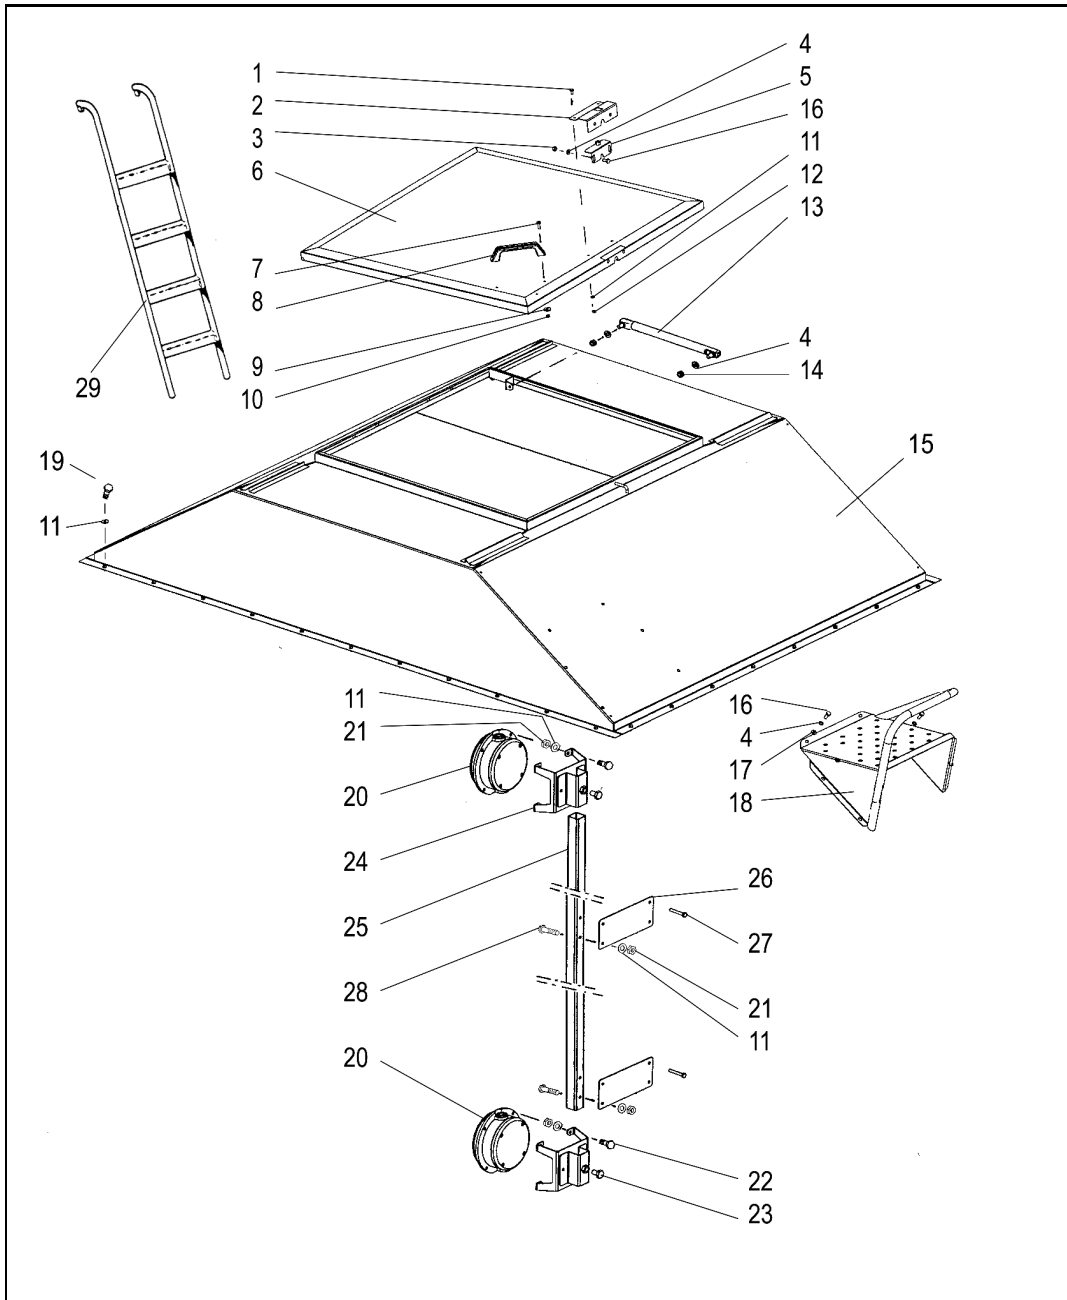

Viljasäiliön kansi 6,4 m² TS
Spannmålst. lock 6,4 m³ TS

Grain tank cover 6,4 m³ TS
Deckel für Korntank 6,4 m³ TS

13DF

Couvercle du reservoir a cereales 6,4 m³ TS

1	6210667	2	Ruuvi	Skruv	Screw	Schraube	Vis
2	R698403	1	Kiinnitin	Fäste	Holder	Halter	Etrier
3	6506234	2	Mutter	Nut	Nut	Mutter	Ecrou
4	7400032	2	Aluslaatta	Bricka	Washer	Scheibe	Rondelle
5	0450459	1	Lukko	Lås	Lock	Schloss	Serrure
6	R698401	1	Luukku	Lucka	Door	Deckel	Couvercle
7	6211467	2	Ruuvi	Skruv	Screw	Schraube	Vis
8	0871049	1	Kahva	Handtag	Handle	Griff	Poignée
9	7414055	2	Aluslaatta	Bricka	Washer	Scheibe	Rondelle
10	6506034	2	Mutter	Mutter	Nut	Mutter	Ecrou
11	7400030	70	Aluslaatta	Bricka	Washer	Scheibe	Rondelle
12	6506031	2	Mutter	Mutter	Nut	Mutter	Ecrou
13	0400522	1	Kaasujousi	Gasfjäder	Gaspring	Gasfeder	Ressort à gas
14	6594038	6	Lukkomutteri	Låsmutter	Lock nut	Sich. Mutter	Ecrou de serrage
15	R701201	1	Kansi	Lock	Cover	Deckel	Couvercle
16	6221267	6	Ruuvi	Skruv	Screw	Schraube	Vis
17	7414469	6	Jousilaatta	Fjäderbricka	Spring washer	Federscheibe	
18	R694588	1	Askelma	Trappsteg	Foot step	Stufe	Tôle-marchepied
19	7268607	38	Levyruuvi	Plåtskruv	Plate screw	Blechschrabe	Vis
20	8033691	2	Kytkin	Brytare	Switch	Schalter	Commutateur
21	6593838	8	Lukkomutteri	Låsmutter	Lock nut	Sich. Mutter	Ecrou de serrage
22	6211060	8	Ruuvi	Skruv	Screw	Schraube	Vis
23	6225767	2	Ruuvi	Skruv	Screw	Schraube	Vis
24	R697930	2	Teline	Stativ	Rack	Socket	Pied
25	R698876	1	Varsi	Arm	Arm	Arm	Bras
26	R697931	2	Kannatin	Stöd	Support	Stütze	Support
27	6212227	2	Ruuvi	Skruv	Screw	Schraube	Vis
28	6210667	4	Ruuvi	Skruv	Screw	Schraube	Vis
29	R701387	1	Portaat	Trappa	Ladder	Treppe	Echelle