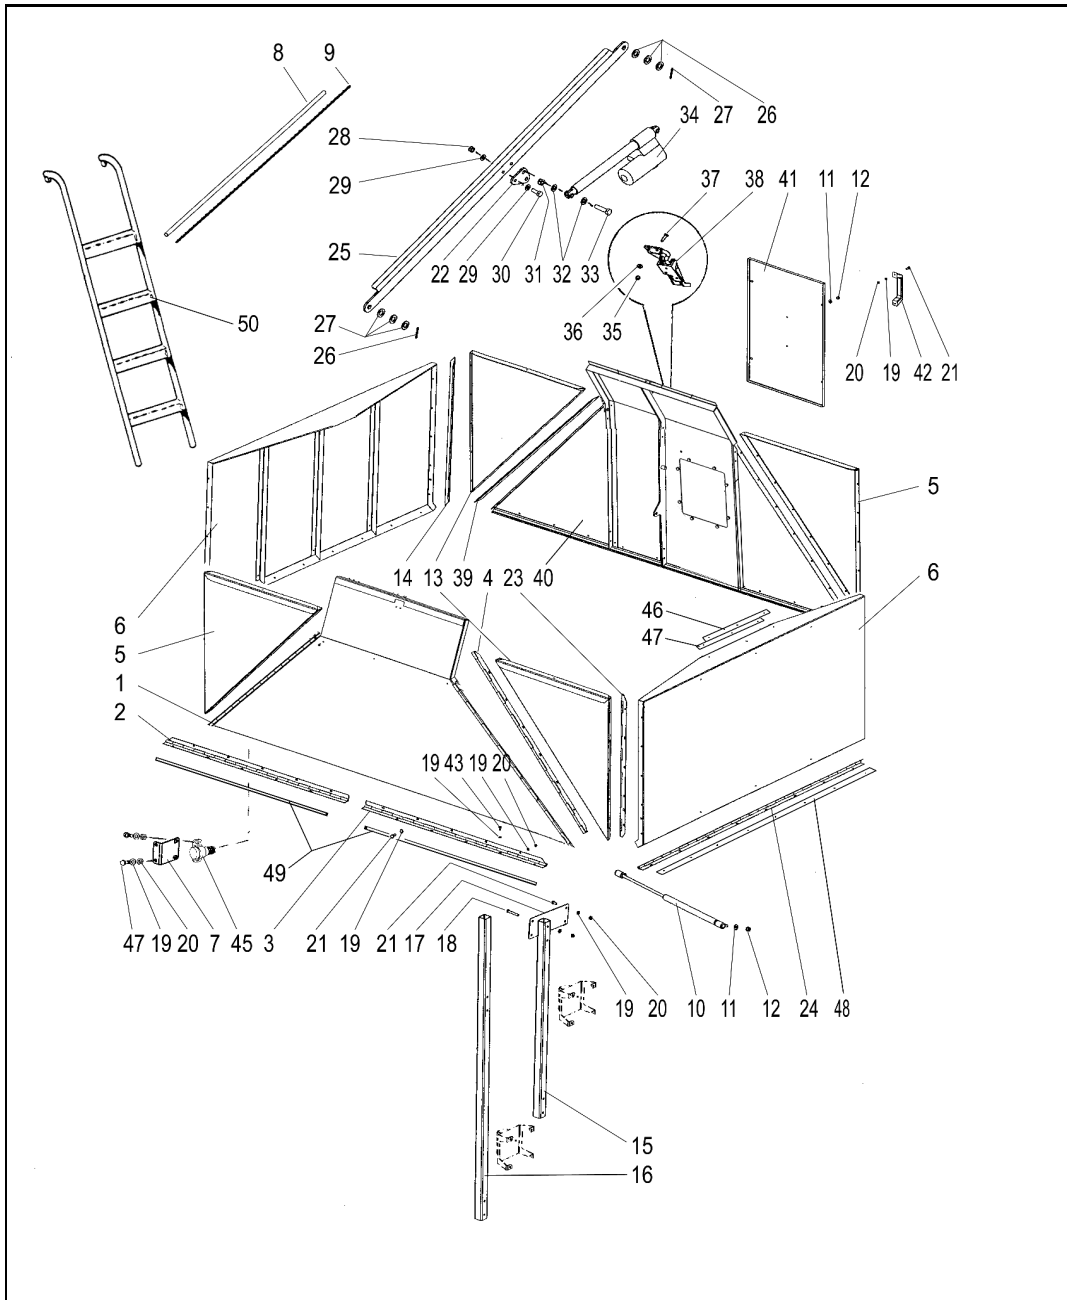

Avattava kansi TS 8,1 m³
Spannmålst. lock 8,1 m³ TS

Grain tank cover 8,1 m³ TS
Deckel für Korntank 8,1 m³ TS

13DG
Couvercle du reservoir a cereales 8,1 m³ TS

1	R701216	1	Kansi	Lock	Cover	Deckel	Couvercle
2	R700214	2	Sarana	Gångjärn	Hinge	Scharnier	Charnière
3	R700215	2	Sarana	Gångjärn	Hinge	Scharnier	Charnière
4	R698595	4	Sarana	Gångjärn	Hinge	Scharnier	Charnière
5	R698870	2	Kulmalevy	Vinkelplåt	Space bar	Blech	Plaque
6	R701221	2	Kansi	Lock	Cover	Deckel	Couvercle
7	R699373	1	Korvake	Hällare	Holder	Halter	Etrier
8	R700207	1	Letku	Slang	Hose	Schlauch	Tuyau
9	R700206	1	Ketju	Kedja	Chain	Kette	Chaîne
10	0400528	4	Kaasujousi	Gasfjäder	Gasspring	Gasfeder	Ressort à gas
11	7400032	12	Aluslaatta	Bricka	Washer	Scheibe	Rondelle
12	6594038	12	Lukkomutteri	Låsmutter	Lock nut	Sich. Mutter	Ecrou de serrage
13	R698871	2	Kulmalevy	Vinkelplåt	Space bar	Blech	Plaque
14	R699374	4	Tiiviste	Tätning	Packing	Dichtung	Joint
15	R698877	1	Varsi	Arm	Arm	Arm	Bras
16	R698876	1	Varsi	Arm	Arm	Arm	Bras
17	R697931	4	Kannatin	Stöd	Support	Stütze	Support
18	6212227	4	Ruuvi	Skruv	Screw	Schraube	Vis
19	7400030	310	Aluslaatta	Bricka	Washer	Schraube	Rondelle
20	6593838	134	Lukkomutteri	Låsmutter	Lock nut	Sich. Mutter	Ecrou de serrage
21	6211067	134	Ruuvi	Skruv	Screw	Schraube	Vis
22	R697930	2	Teline	Stativ	Rack	Socket	Pied
23	R698597	4	Sarana	Gångjärn	Hinge	Scharnier	Charnière
24	R701237	4	Sarana	Gångjärn	Hinge	Scharnier	Charnière
25	R701224	1	Tanko	Stång	Rod	Hebel	Tige
26	7812160	2	Saksisokka	Saxpinne	Split pin	Splint	Goupille fendue
27	7400036	6	Aluslaatta	Bricka	Washer	Scheibe	Rondelle
28	6594148	3	Lukkomutteri	Låsmutter	Lock nut	Sich. Mutter	Ecrou de serrage
29	7400033	6	Aluslaatta	Bricka	Washer	Scheibe	Rondelle
30	6226567	2	Ruuvi	Skruv	Screw	Schraube	Vis
31	6594238	1	Lukkomutteri	Låsmutter	Lock nut	Sich. Mutter	Ecrou de serrage
32	7400034	2	Aluslaatta	Bricka	Washer	Scheibe	Rondelle
33	6232177	2	Ruuvi	Skruv	Screw	Schraube	Vis
34	8031937	1	Moottori	Motor	Motor	Motor	Moteur
35	6593738	5	Mutteri	Mutter	Nut	Mutter	Ecrou
36	7400029	3	Aluslaatta	Bricka	Washer	Scheibe	Rondelle
37	6066814	5	Ruuvi	Skruv	Screw	Schraube	Vis
38	0871034	1	Salpa	Regel	Bolt	Riegel	Verrou
39	R699377	4	Tiiviste	Tätning	Packing	Dichtung	Joint
40	R701213	1	Kansi	Lock	Cover	Deckel	Couvercle
41	R696522	1	Luukku	Lucka	Door	Deckel	Couvercle
42	0871049	1	Kahva	Handtag	Handle	Griff	Poignée
43	7268607	42	Levyruuvi	Plåtskruv	Plate screw	Blechschaube	Vis
44	6211460	8	Ruuvi	Skruv	Screw	Schraube	Vis
45	8063236	1	Kytkin	Brytare	Switch	Schalter	Commutateur
46	R701225	1	Tiiviste	Tätning	Packing	Dichtung	Joint
47	R701226	1	Lista	List	List	Leiste	Moulure
48	R701230	2	Tiiviste	Tätning	Packing	Dichtung	Joint
49	R701238	2	Tiiviste	Tätning	Packing	Dichtung	Joint
50	R701384	1	Portaat	Trappa	Ladder	Treppe	Echelle