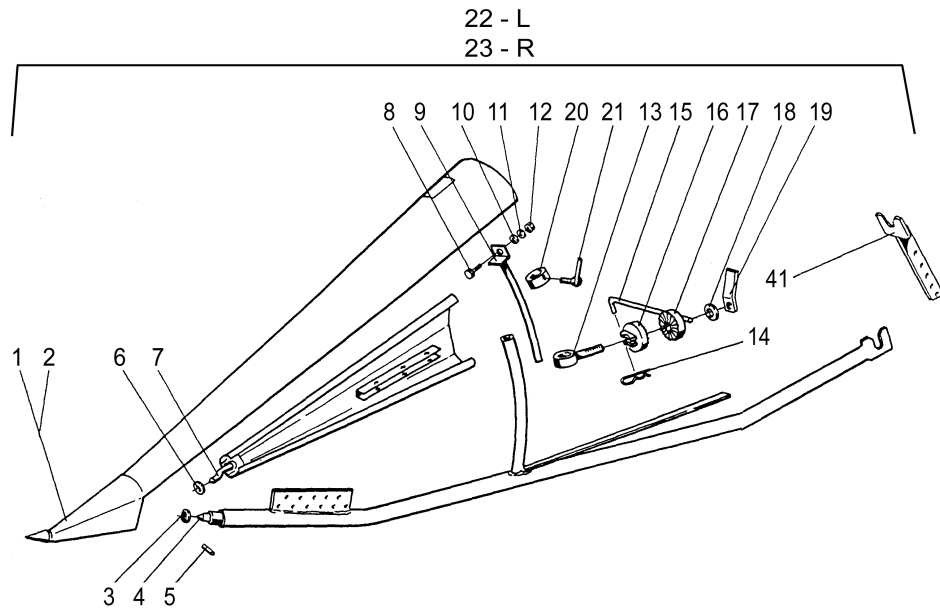

Sääd. korrenjakaja
Just. stråskiljare

Adj. divider
Verst. Abteiler

11AB

Régl. diviseur

1	R625236	1	Kärki	Spets	Point	Spitzschuh	Sabot
2	R625237	1	Kärki	Spets	Point	Spitzschuh	Sabot
3	R618931	2	Vaimennin	Dämpare	Damper	Dämpfer	Amortisseur
4	R698832	2	Kannatinputki	Bärrör	Support pipe	Abteilerrohr	Tube
5	7814198	2	Jousisokka	Fjädersprint	Spring pin	Spannstift	Coupille
6	R619014	4	Vaimennin	Dämpare	Damper	Dämpfer	Amortisseur
7	R618954	2	Ohjauslevy	Ledplåt	Guide plate	Einweisblech	Guide
8	6226167	2	Ruuvi	Skruv	Screw	Schraube	Vis
9	R618960	2	Kaari	Regl.båge	Segment	Stange	Courbe
10	7400033	2	Aluslaatta	Bricka	Washer	Scheibe	Rondelle
11	7414471	2	Jousilaatta	Fjäderbricka	Spring washer	Federscheibe	
12	6506434	4	Mutteri	Mutter	Nut	Mutter	Ecrou
13	R615795	2	Ruuvi	Skruv	Schrew	Schraube	Vis
14	7812410	2	Lankasokka	Trådsprint	Wire cotter	Stift	Coupille
15	R082536	2	Säätötanko	Regl.stång	Adj. rod	Verstellstange	Tige de réglage
16	R616697	2	Säätökappale	Regl.stycke	Adj. piece	Verstell.stück	Piece de réglage
17	R082544	2	Säätökappale	Regl.stycke	Adj. piece	Verstell.stück	Piece de réglage
18	7414062	2	Aluslaatta	Bricka	Washer	Scheibe	Rondelle
19	R595936	4	Kiristysmutteri	Spännmutter	Nut	Mutter	Ecrou
20	R596036	2	Kiristysrengas	Spännring	Glamping ring	Klemmring	Anneau de serrage
21	R596034	2	Ruuvi	Skruv	Screw	Schraube	Vis
22	R698830	1	Jakolaite, vas.	Stråskiljare, vä.	Straw divider, l.	Abteiler, links	Diviseur, gauche
23	R698831	1	Jakolaite, oik.	Stråskiljare, hö.	Straw divider, r.	Abteiler, re	Diviseur, droite
41	R588385	2	Säätölevy	Reglerplåt	Adj.plate	Verstell.blech	Plaque de réglage