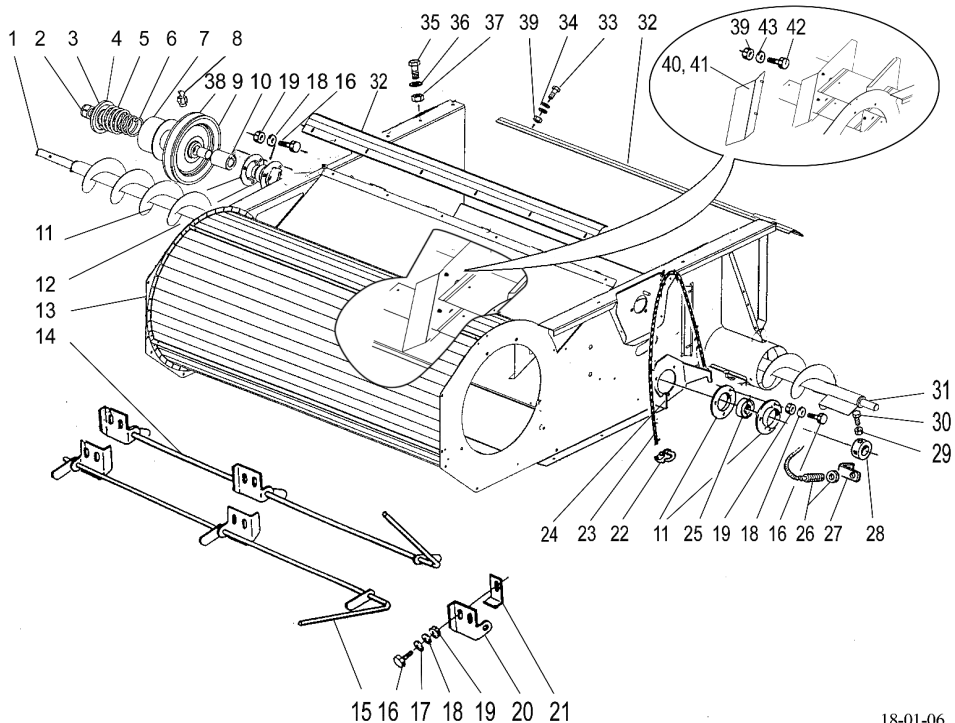

18-01-06

Ventilateur

1	R696592		1	Akseli	Axel	Shaft	Welle	Arbre
1	R703336	HD	1	Akseli	Axel	Shaft	Welle	Arbre
2	6594638		1	Mutteri	Mutter	Nut	Mutter	Ecrou
3	7400040		1	Aluslaatta	Bricka	Washer	Scheibe	Rondelle
4	R698001		1	Vastakappale	Motstycke	Counterpart	Gegenstück	Contre-pièce
5	0415175		1	Jousi	Fjäder	Spring	Feder	Ressort
6	0415221		1	Jousi	Fjäder	Spring	Feder	Ressort
7	R696602		1	Pyörä	Hjul	Pulley	Scheibe	Poulie
8	0252420		1	Nippa	Smörjnippel	Nipple	Nippel	Graisseur
9	0552094		1	Holkki	Bussning	Bush	Büchse	Bague
10	R696563		1	Holkki	Bussning	Bush	Büchse	Bague
11	0569321		4	Laippa	Fläns	Flange	Flansch	Flasque
12	0511360		1	Kuulalaakeri	Lager	Bearing	Lager	Roulement
13	R696559		1	Lietso	Fläkt	Fan	Gebläse	Ventilateur
14	R696580		1	Vipu	Spak	Lever	Hebel	Levier
15	R696579		1	Vipu	Spak	Lever	Hebel	Levier
16	6758344		5	Lukkoruuvi	Låsskruv	Lock screw	Sich.schraube	Vis de serrage
17	7400032		2	Aluslaatta	Bricka	Washer	Scheibe	Rondelle
18	7414469		5	Jousilaatta	Fjäderbricka	Spring washer	Federscheibe	
19	6594038		5	Lukkumutteri	Låsmutter	Lock nut	Sich. Mutter	Ecrou de serrage
20	R680690		1	Levy	Plåt	Plate	Blech	Plaque
21	R686136		1	Rajoitin	Stoppare	Limit	Ansschlag	Butoir
22	0679072		1	Köysilukko	Vajerlås	Wire lock	Seilverschluss	
23	9687236		1	Vaijeri	Vajer	Cable	Spirale	Cable
24	R680692		1	Laakerilevy	Lagerplåt	Bearing plate	Lagerblech	Plaque de rouleme
25	0511222		1	Kuulalaakeri	Lager	Bearing	Lager	Roulement
26	R699770		1	Anturi	Givare	Indicator	Geber	Transmetteur
27	R694212		1	Kiinnitin	Hällare	Fastener	Klemme	Etrier
28	R693488		1	Holkki	Bussning	Bush	Büchse	Bague
29	6506034		1	Mutteri	Mutter	Nut	Mutter	Ecrou
30	6211460		1	Ruuvi	Skruv	Screw	Schraube	Vis
31	R696598		1	Akseli	Axel	Shaft	Welle	Arbre
31	R703335	HD	1	Akseli	Axel	Shaft	Welle	Arbre
32	R696917		2	Tiiviste	Tätning	Packing	Dichtung	Joint
33	6211460		12	Ruuvi	Skruv	Screw	Schraube	Vis
34	7414378		12	Aluslevy	Bricka	Washer	Scheibe	Rondelle
35	6226567		12	Ruuvi	Skruv	Screw	Schraube	Vis
36	7414009		6	Aluslaatta	Bricka	Washer	Scheibe	Rondelle
37	6594148		6	Lukkumutteri	Låsmutter	Lock nut	Sich. Mutter	Ecrou de serrage
38	R696599		1	Hihnapyörä	Remskiva	Pulley	Riemenscheibe	Poulie
39	6593838		16	Lukkumutteri	Låsmutter	Lock nut	Sich. Mutter	Ecrou de serrage
40	R703152	→ 660322	1	Ohjainlevy, vas.	Styrplåt, vänster	Guide plate, LH	Führungsblech, links	Plaque-guide, gauche
41	R703153	→ 660322	1	Ohjainlevy, oik.	Styrplåt, höger	Guide plate, RH	Führungsblech, recht	Plaque-guide, droit
42	6210667	→ 660322	4	Ruuvi	Skruv	Screw	Schraube	Vis
43	7400030	→ 660322	8	Aluslaatta	Bricka	Washer	Scheibe	Rondelle

Päivitetty 10-1-06

Updated 10-1-06

SR3045 ... SR3085

0815108

2/06