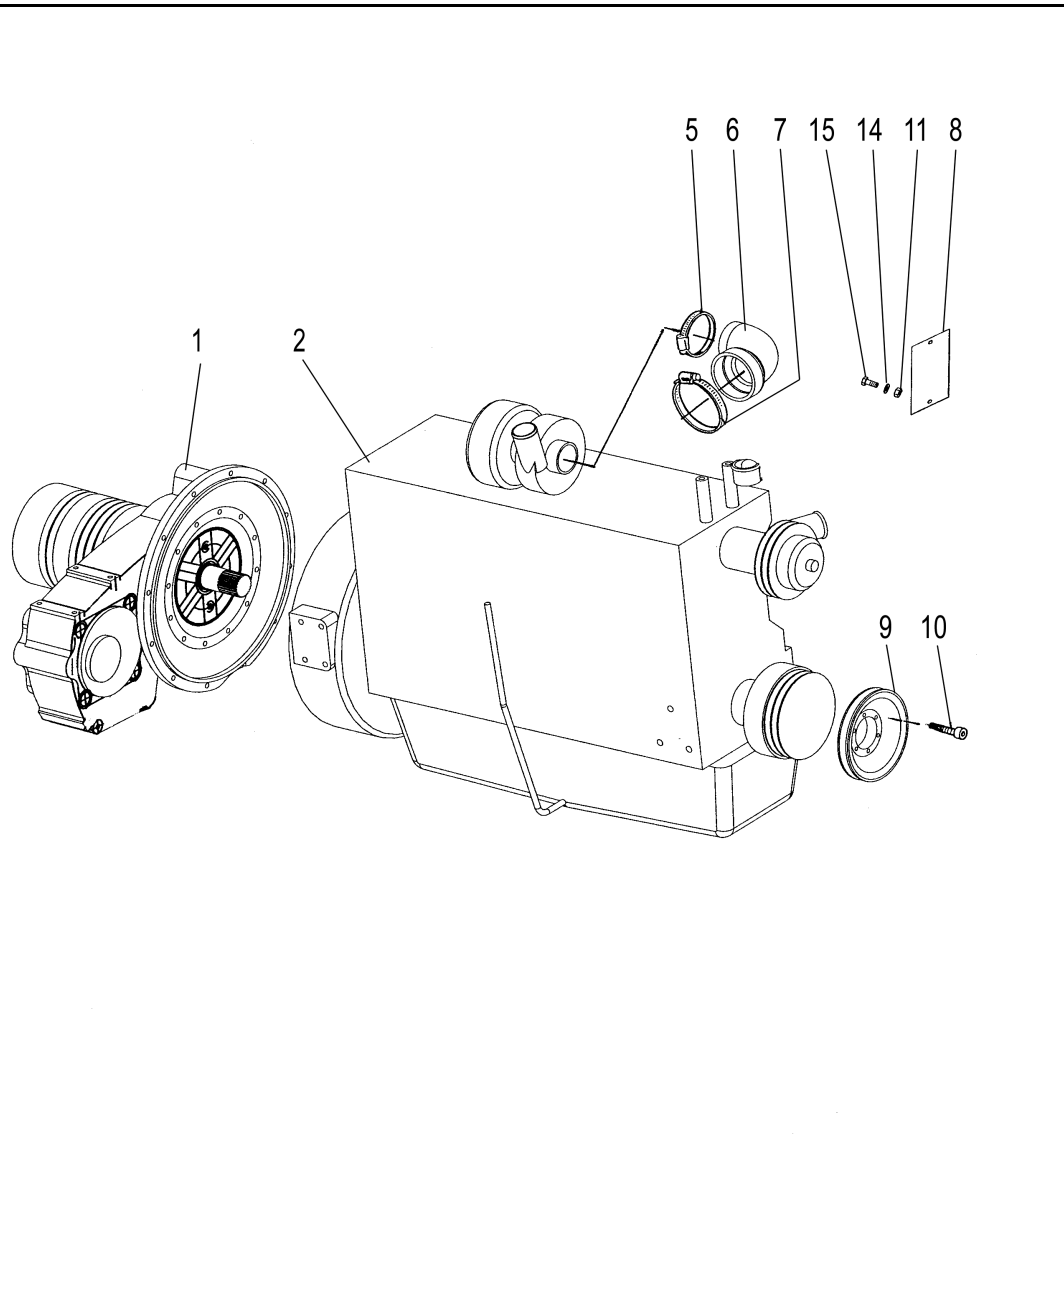

Moottori 175 66 ET
Motorn 175 66 ET

Engine 175 66 ET
Motor 175 66 ET

15BB

Moteur 175 66 ET

1	0424352	1	Moott. perävaihde	Fördelnings växel	Transfer gear box	Verteiler Getriebe	Vitesse de moteur
2	0493780	1	60847 66 ET	60847 66 ET	60847 66 ET	60847 66 ET	60847 66 ET
5	0629069	1	Kiristin	Slangklämma	Clamp	Klemme	Collier
6	0621113	1	Putki	Rör	Pipe	Rohr	Tube
7	0629072	1	Kiristin	Klänna	Clamp	Klemme	Collier
8	R698399	1	Peitelevy	Täckplåt	Cover plate	Blech	Plaque
9	R694540	1	Hihnapyörä	Remskiva	Pulley	Riemenscheibe	Poulie
10	7002523	6	Ruuvi	Skruv	Screw	Schraube	Vis
11	6593838	3	Lukkomutteri	Låsmutter	Lock nut	Sich. Mutter	Ecrou de serrage
14	7400030	2	Aluslaatta	Bricka	Washer	Scheibe	Rondelle
15	6210667	2	Ruuvi	Skruv	Screw	Schraube	Vis