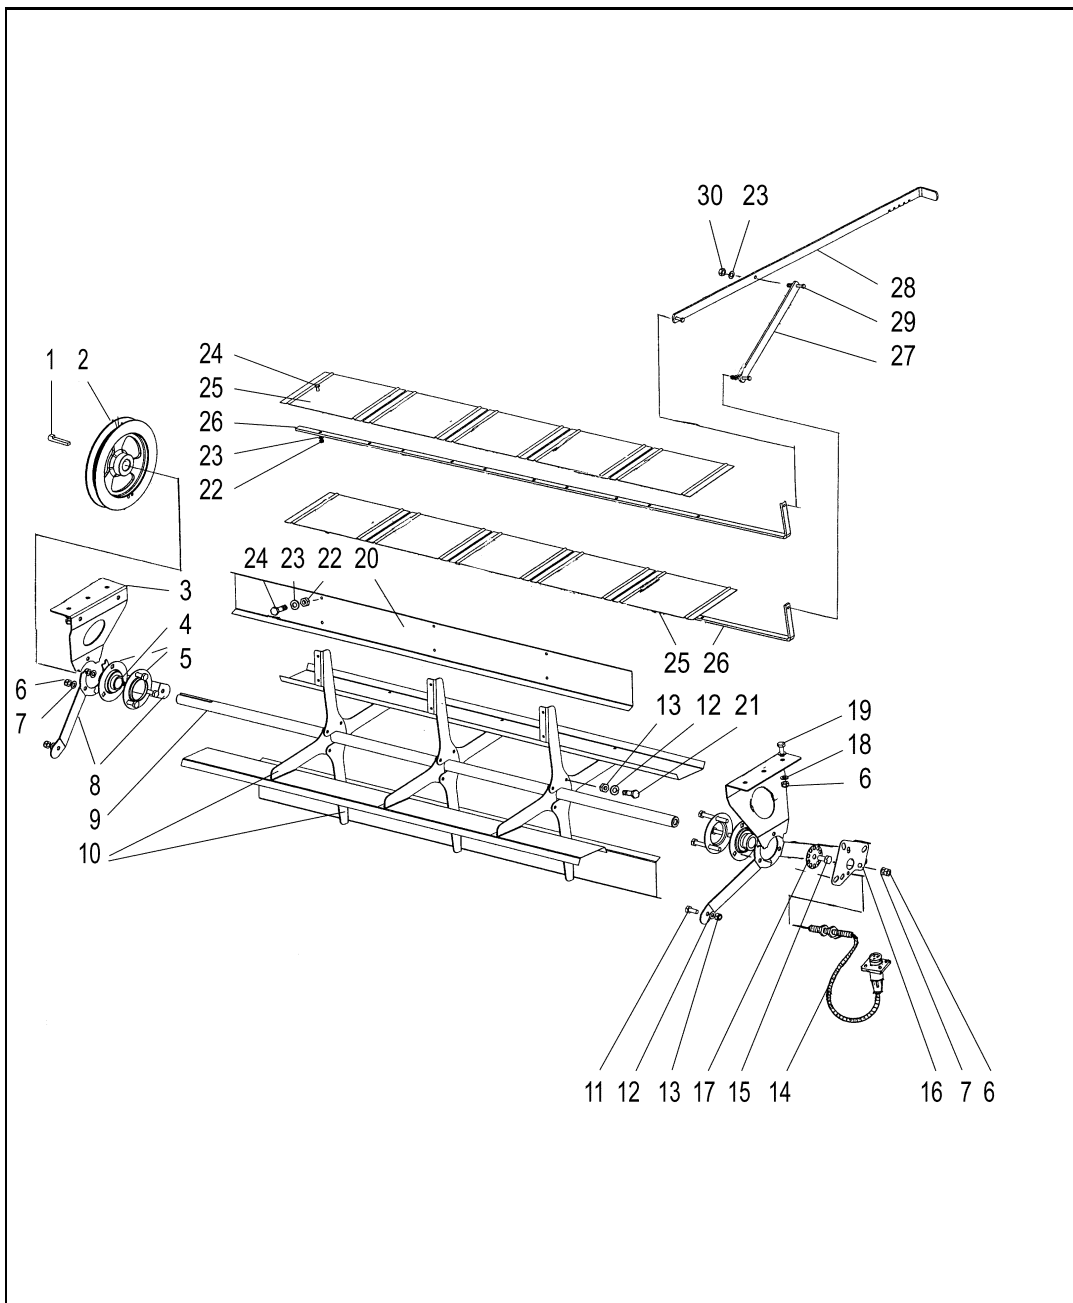

1	7712112	1	Hokkakaila	Hakkil	Gip key	Nasenkeil	Clavette á talon
2	R696274	1	Hihnapyörä	Remskiva	Pulley	Riemenscheibe	Poulie
3	R696555	2	Teline	Hällare	Holder	Halter	Support
4	0569322	4	Laippa	Fläns	Flange	Flansch	Flasque
5	0511223	2	Laakeri	Lager	Bearing	Lager	Roulement
6	6594148	6	Lukkomutteri	Läsmutter	Lock nut	Sich. Mutter	Ecrou de serrage
7	7400033	6	Aluslaatta	Bricka	Washer	Scheibe	Rondelle
8	R696556	4	Laakeripukki	Lagerstativ	Bearing bed	Lagerbock	Support de palier
9	R696576	1	Akseli	Axel	Shaft	Welle	Arbre
10	R680256	6	Varsi	Stång	Bar	Stange	Tige
11	6220867	4	Ruuvi	Skruv	Screw	Schraube	Vis
12	7400032	16	Aluslaatta	Bricka	Washer	Scheibe	Rondelle
13	6594038	16	Lukkomutteri	Läsmutter	Lock nut	Sich. Mutter	Ecrou de serrage
14	R695505	1	Anturi	Givare	Indicator	Geber	Transmetteur
15	6231167	2	Ruuvi	Skruv	Screw	Schraube	Vis
16	R694990	2	Kiinnitin	Hällare	Holder	Halter	Support
17	R694991	2	Pulssirauta	Pulsskiva	Puls plate	Blech	Plaque
18	7414109	6	Jousialuslaatta	Fjäderbricka	Spring washer	Blech	Plaque
19	6226367	6	Ruuvi	Skruv	Screw	Schraube	Vis
20	R696578	4	Siipi	Vinge	Wing	Flügel	Aile
21	6221260	24	Ruuvi	Skruv	Screw	Schraube	Vis
22	6506034	24	Mutteri	Mutter	Nut	Mutter	Ecrou
23	7400030	24	Aluslaatta	Bricka	Washer	Scheibe	Rondelle
24	6210667	20	Ruuvi	Skruv	Screw	Schraube	Vis
25	R681197	2	Levy	Plåt	Plate	Blech	Plaque
26	R696623	2	Säätötanko	Regl.stång	Adj. rod	Verstellstange	Tige de réglage
27	R686130	1	Tanko	Stång	Bar	Stange	Tige
28	R700592	1	Säätötanko	Regl.stång	Adj. rod	Verstellstange	Tige de réglage
29	6211467	3	Ruuvi	Skruv	Screw	Schraube	Vis
30	6593838	2	Lukkomutteri	Läsmutter	Lock nut	Sich. Mutter	Ecrou de serrage