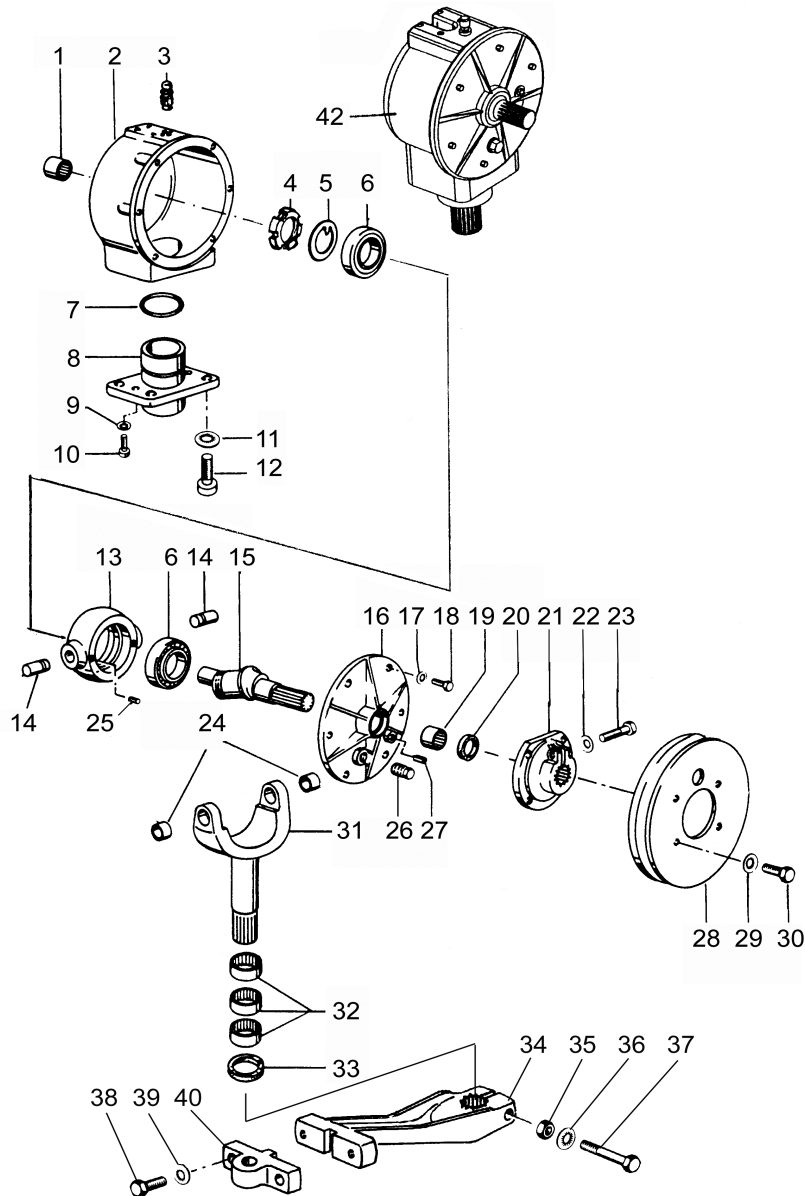

Teräkäyttökoneisto HD 6,0 -
Knivdrivning HD 6,0 -

Knife driving mechanism HD 6,0 -
Messerantrieb HD 6,0 -

Lame entraînement HD 6,0 -

11CP

1	0487001	1	Neulalaakeri	Nällager	Bearing	Nadellager	Roulement
2	0487002	1	Kotelo	Hus	Housing	Gehäuse	Carter
3	0487003	1	Huohotin	Luftventil	Breather	Reniluft	Reniluft
4	0487037	1	Vetomutteri	Dragmutter	Nut	Abziehmutter	Ecrou
5	0487038	1	Lukkolevy	Låsbricka	Lock plate	Sich.blech	Plaque de serrage
6	0487039	2	Laakeri	Lager	Bearing	Lager	Roulement
7	0487015	1	O-rengas	O-ring	O-ring	O-ring	Joint torique
8	0487042	1	Laakeripesä	Lagerhus	Bearing box	Lagerhäuse	Cage de roulement
9	0487017	2	Jousiluslaatta	Fjäderbricka	Spring washer	Blech	Plaque
10	0487018	2	Kuusiokoloruuvi	Skruv	Screw	Schraube	Vis
11	0487032	4	Jousiluslaatta	Fjäderbricka	Spring washer	Blech	Plaque
12	0487033	4	Kuusiokoloruuvi	Skruv	Screw	Schraube	Vis
13	0487040	1	Laakeripesä	Lagerhus	Bearing box	Lagerhäuse	Cage de roulement
14	0487009	2	Tappi	Tapp	Pin	Zapfen	Goupille
15	0487041	1	Akseli	Axel	Shaft	Welle	Arbre
16	0487012	1	Kansi	Lock	Cover	Deckel	Couvercle
17	7414469	6	Jousilaatta	Fjäderbricka	Spring washer	Federscheibe	
18	6221267	6	Ruuvi	Skruv	Screw	Schraube	Vis
19	0487013	1	Neulalaakeri	Nällager	Bearing	Nadellager	Roulement
20	0487014	1	Akselitivistite	Axeltätning	Shaft packing	Dichtung	Joint
21	0487026	1	Napa	Nav	Hub	Nabe	Moyeu
22	0487027	1	Jousilaatta	Fjäderbricka	Spring washer	Federscheibe	
23	0487028	1	Ruuvi	Skruv	Screw	Schraube	Vis
24	0487020	2	Laakeriholkki	Bussning	Bush	Büchse	Bague
25	0487043	2	Lukkoruuvi	Låsskruv	Lock screw	Sich.Schraube	Vis de serrage
26	0487024	1	Tulppa	Plugg	Plug	Stopfen	Bouchon
27	0487025	1	Tulppa	Plugg	Plug	Stopfen	Bouchon
28	0487029	1	Hihnapyörä	Remskiva	Pulley	Riemenscheibe	Poulie
29	0487030	4	Aluslevy	Bricka	Washer	Scheibe	Rondelle
30	0487031	4	Ruuvi	Skruv	Screw	Schraube	Vis
31	0487044	1	Häärukka-akseli	Gaffelaxel	Fork shaft	Welle	Arbre
32	0487022	3	Neulalaakeri	Nällager	Bearing	Nadellager	Roulement
33	0487023	1	Akselitivistite	Axeltätning	Shaft packing	Dichtung	Joint
34	0424452	1	Käyttövipu	Drivspak	Drive lever	Schwinghebel	
35	0487035	1	Lukkomutteri	Låsmutter	Lock nut	Sich. Mutter	Ecrou de serrage
36	0487036	1	Aluslevy	Bricka	Washer	Scheibe	Rondelle
37	6233577	1	Ruuvi	Skruv	Screw	Schraube	Vis
38	6231367	2	Ruuvi	Skruv	Screw	Schraube	Vis
39	7414473	2	Jousilaatta	Fjäderbricka	Spring washer	Federscheibe	
40	0424453	1	Laippa	Fläns	Flange	Flansch	Flasque
42	0424371	1	Teräkäyttölaite	Wobble-box	Wobble-box	Wobble-box	Wobble-box