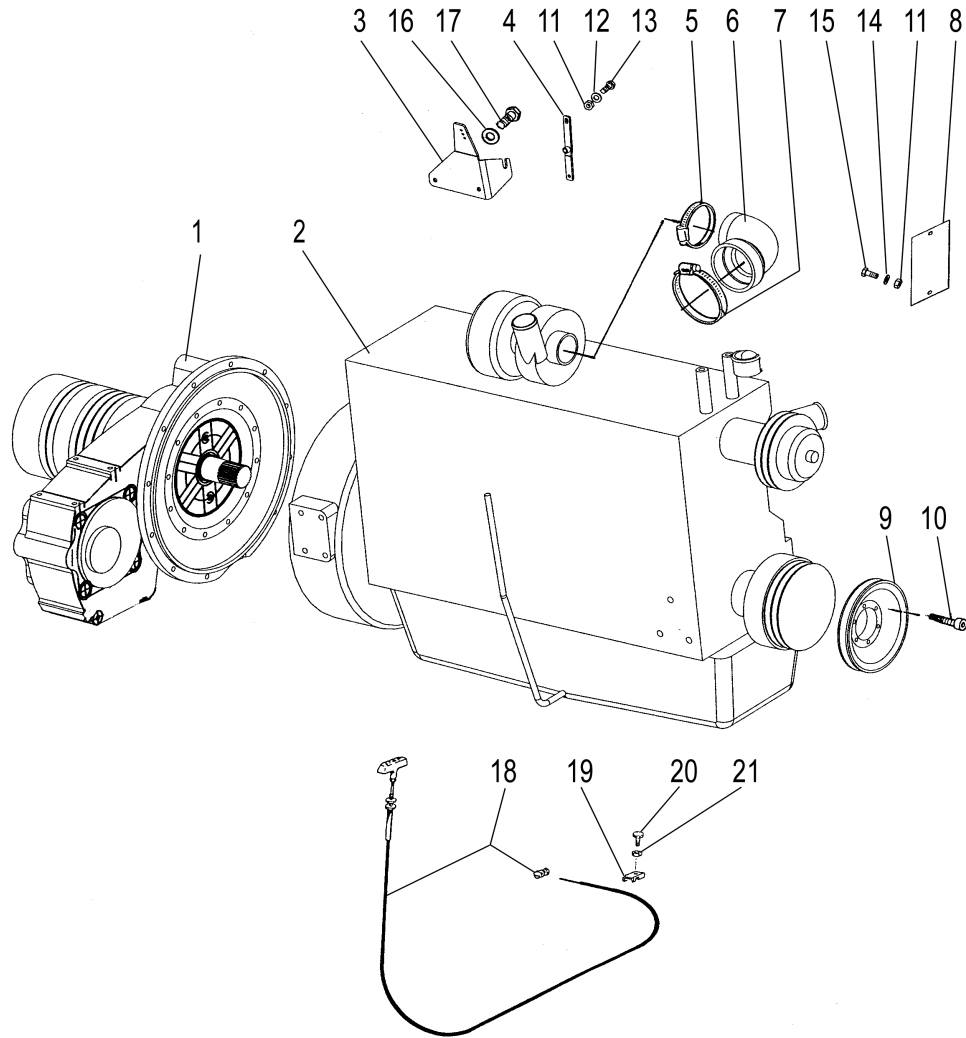

Moottori 200 620 DS
Motorn 200 620 DS

Engine 200 620 DS
Motor 200 620 DS

15BE

Moteur 200 620 DS

1	0424352	1	Moott. perävaihde	Fördelnings växel	Transfer gear box	Verteiler Getriebe	Vitesse de moteur
2	0493792	1	60973 620 DS	60973 620 DS	60973 620 DS	60973 620 DS	60973 620 DS
3	R686588	1	Pidin	Hällare	Holder	Halter	Etrier
4	R665595	1	Vipu	Spak	Lever	Hebel	Levier
5	0629069	1	Kirstin	Slangklamma	Clamp	Klemme	Collier
6	0621113	1	Putki	Rör	Pipe	Rohr	Tube
7	0629072	1	Kirstin	Klamma	Clamp	Klemme	Collier
8	R698399	1	Peitelevy	Täckplåt	Cover plate	Blech	Plaque
9	R694540	1	Hihnapyörä	Remskiva	Pulley	Riemenscheibe	Poulie
10	7002523	6	Ruuvi	Skruv	Screw	Schraube	Vis
11	6593838	3	Lukkomutteri	Låsmutter	Lock nut	Sich. Mutter	Ecrou de serrage
12	7414255	1	Jousialuslaatta	Fjäderbricka	Spring washer	Blech	Plaque
13	6211627	1	Ruuvi	Skruv	Screw	Schraube	Vis
14	7400030	2	Aluslaatta	Bricka	Washer	Scheibe	Rondelle
15	6210667	2	Ruuvi	Skruv	Screw	Schraube	Vis
16	7414469	2	Jousilaatta	Fjäderbricka	Spring washer	Federscheibe	
17	6221877	2	Ruuvi	Skruv	Screw	Schraube	Vis
18	0492824	1	Pysäytinvaijeri	Stoppvajer	Stop-wire	Abstellhebel	Arret du moteur
19	R687757	1	Pidin	Hällare	Holder	Halter	Etrier
20	6206827	1	Ruuvi	Skruv	Screw	Schraube	Vis
21	7400029	1	Aluslaatta	Bricka	Washer	Scheibe	Rondelle