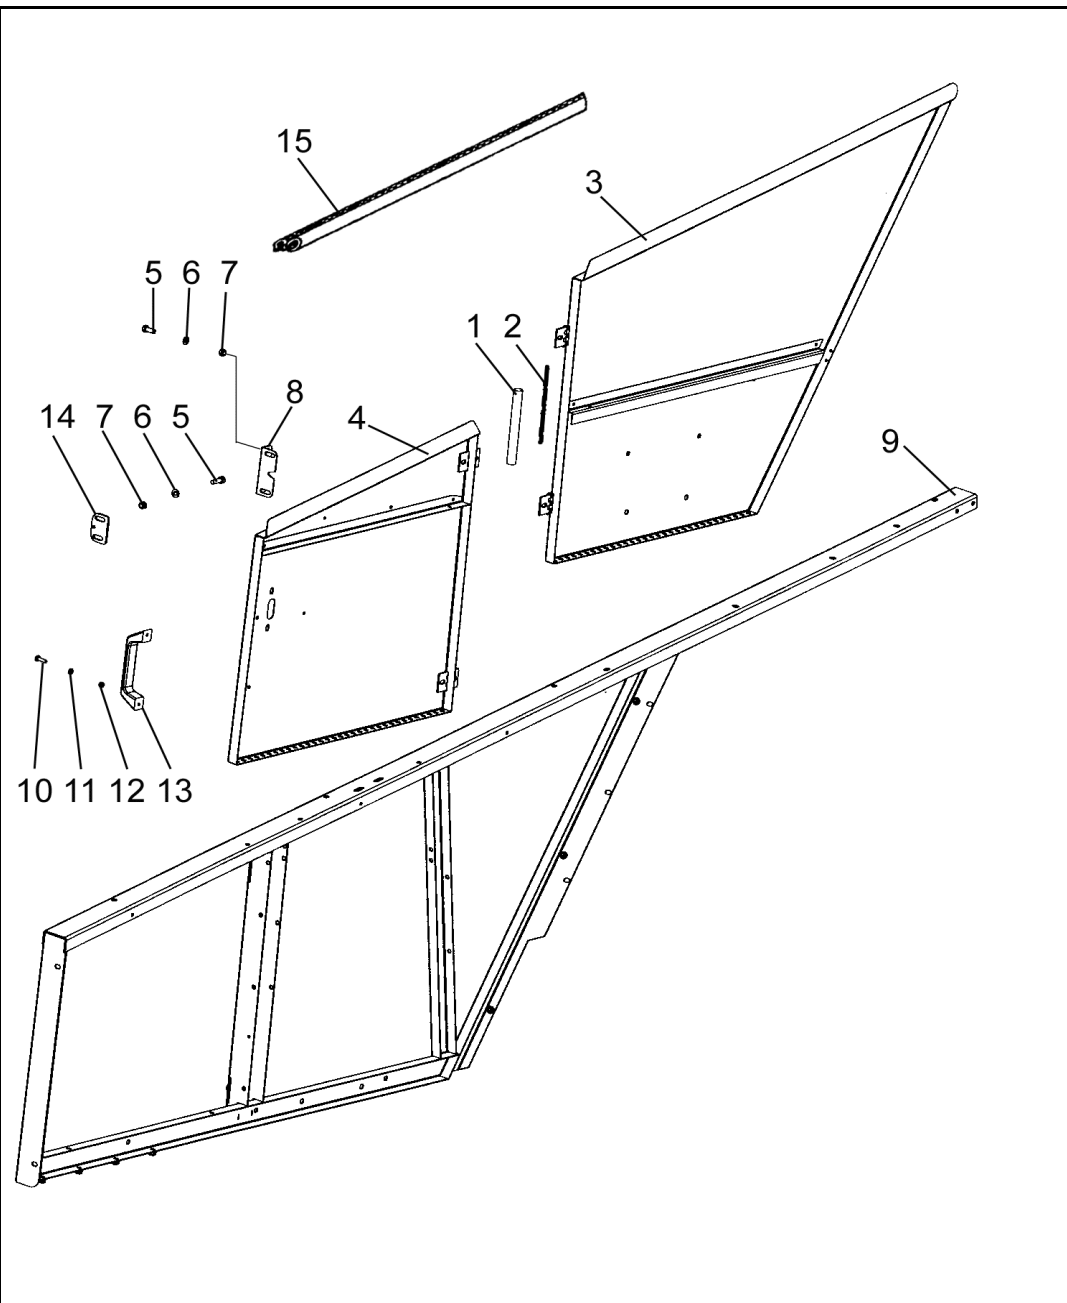

Avattavat alasuojat oik.
Öppnande nedra skyddar höger

Opening lower guards RH
Untere Schützen, öffnen, rechts

19BJ

Protecteur inférieur, ouvrir, droit

1	R702073	2	Letku	Slang	Hose	Schlauch	Tuyau
2	R702072	2	Ketju	Kedja	Chain	Kette	Chaine
3	R701565	1	Ovi	Dör	Door	Tür	Porte
4	R701559	1	Ovi	Dör	Door	Tür	Porte
5	6221267	1.6	Ruuvi	Skruv	Screw	Schraube	Vis
6	7400032	3.6	Aluslaatta	Bricka	Washer	Scheibe	Rondelle
7	6594038	1.6	Lukkomutteri	Låsmutter	Lock nut	Sich. Mutter	Ecrou de serrage
8	0450459	1	Lukko	Lås	Lock	Schloss	Serrure
9	R701571	1	Runko	Ram	Frame	Rahmen	Bati
10	6211467	2	Ruuvi	Skruv	Screw	Schraube	Vis
11	7400030	1.6	Aluslaatta	Bricka	Washer	Scheibe	Rondelle
12	6593838	8	Lukkomutteri	Låsmutter	Lock nut	Sich. Mutter	Ecrou de serrage
13	0871049	1	Kahva	Handtag	Handle	Griff	Poignée
14	R701553	1	Vastakappale	Motstycke	Counterpart	Gegenstück	Contre-pièce
15	0633968		Tiiviste	Tätning	Packing	Dichtung	Joint

6 m