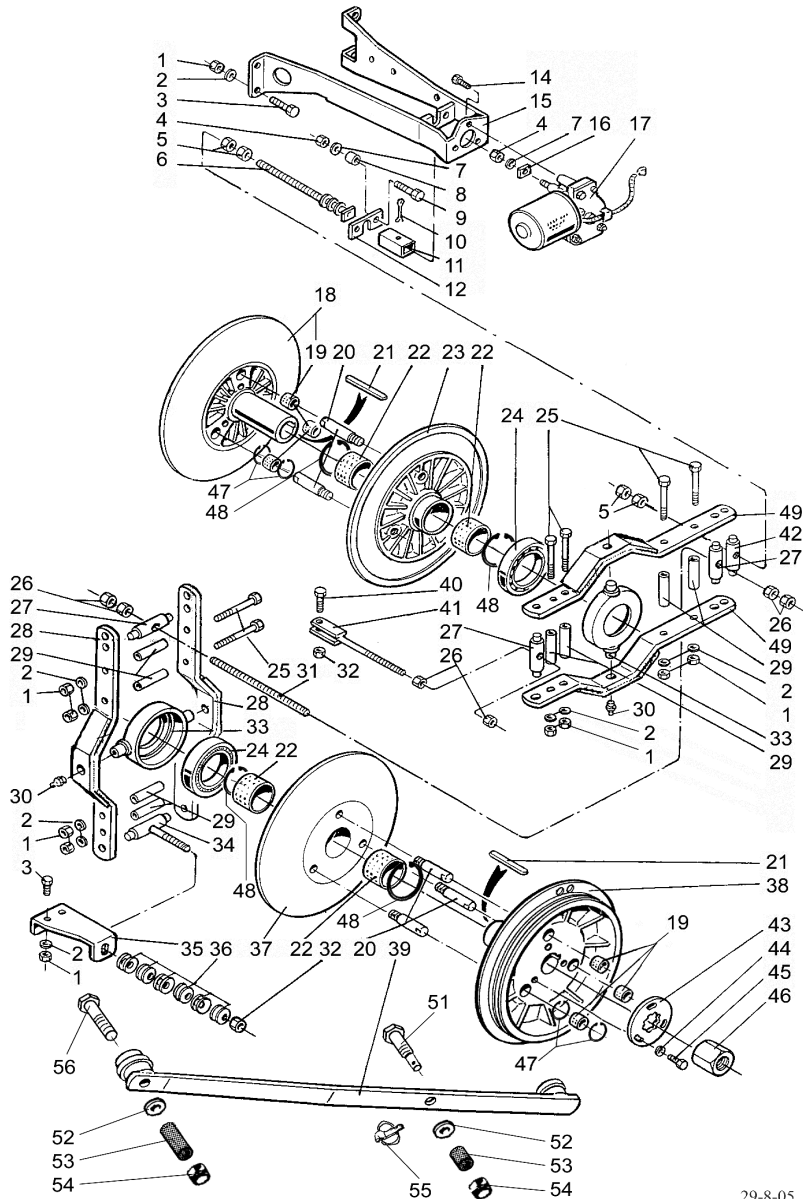

Kelamuutin 600....1300 TS
Cylindervariator 600....1300 TS

Cylinder variator 600....1300 TS
Dreschtrommelvariator 600....1300 TS

Variateur du batteur 600....1300 TS

12DD

29-8-05