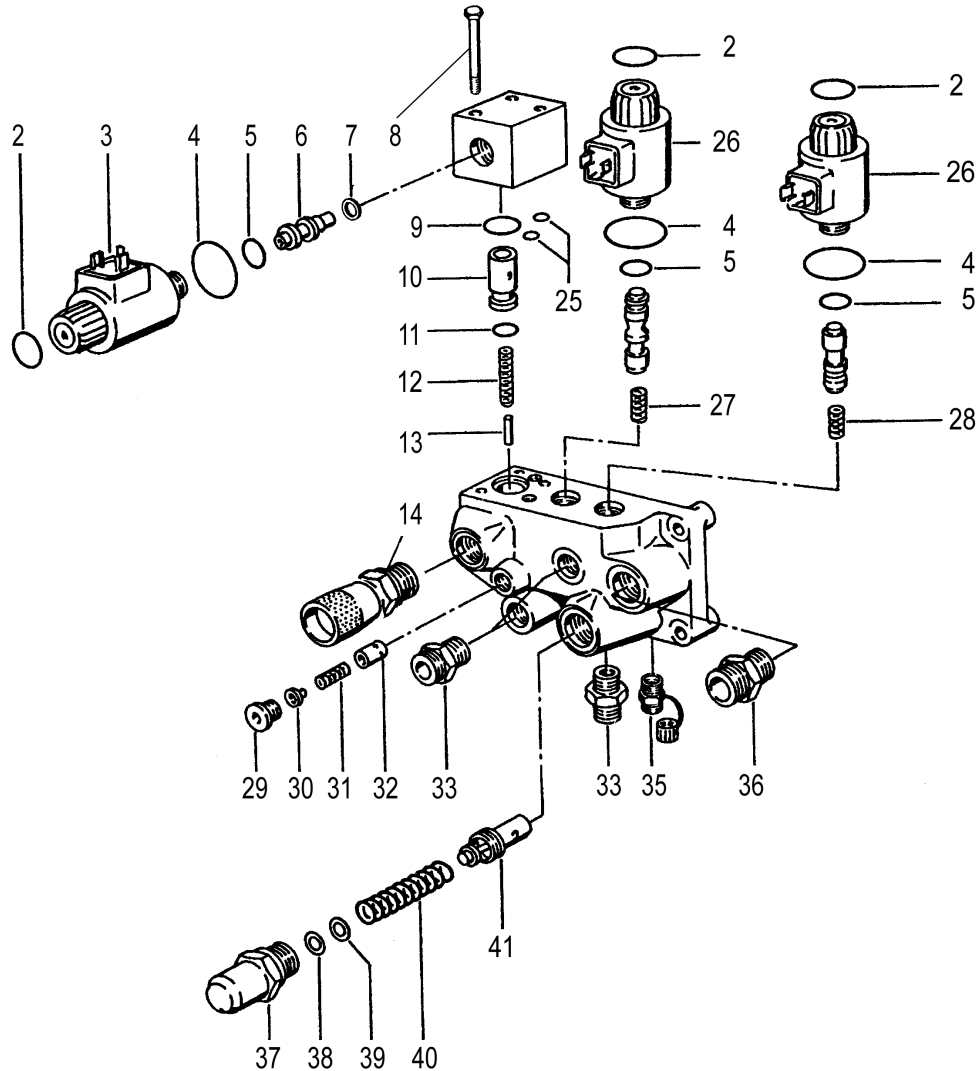

Pöydän venttiili  
Skärbordets ventil

Cutting table's valve  
Schneidwerks Ventil

18CC

Soupage de table de coupe

2	0482500	3	O-rengas	O-ring	O-ring	O-ring	Joint torique
3	0482533	1	Kela	Spole	Bobbin	Spule	Bobine
4	0482502	3	O-rengas	O-ring	O-ring	O-ring	Joint torique
5	0482503	3	O-rengas	O-ring	O-ring	O-ring	Joint torique
6	0482504	1	Kara	Spindel	Pin	Spindel	Broche
7	0482505	1	Tiivisterengas	Tättningsring	Seal ring	Dichtung	Joint
8	0482506	3	Ruuvi	Skruv	Screw	Schraube	Vis
9	0482507	1	O-rengas	O-ring	O-ring	O-ring	Joint torique
10	0482508	1	Vastaventiili	Backventil	Check valve	Rückschlagventil	Clapet
11	0482509	1	O-rengas	O-ring	O-ring	O-ring	Joint torique
12	0482510	1	Jousi	Fjäder	Spring	Feder	Ressort
13	0482511	1	Tappi	Tapp	Pin	Zapfen	Coupille
14	0482512	1	Liitin	Förbindning	Fitting	Verschraubung	Raccord
25	0482513	2	O-rengas	O-ring	O-ring	O-ring	Joint torique
26	0482514	2	Kela	Spole	Bobbin	Spule	Bobine
27	0482515	1	Jousi	Fjäder	Spring	Feder	Ressort
28	0482516	1	Jousi	Fjäder	Spring	Feder	Ressort
29	0482517	1	Tulppa	Plugg	Plug	Stopfen	Bouchon
30	0482518	1	Tappi	Tapp	Pin	Zapfen	Coupille
31	0482519	1	Jousi	Fjäder	Spring	Feder	Ressort
32	0482520	1	Vastaventiili	Backventil	Check valve	Rückschlagventil	Clapet
33	0450390	3	Liitin	Förbindning	Fitting	Verschraubung	Raccord
35	0450422	1	Liitin	Förbindning	Fitting	Verschraubung	Raccord
36	0450389	1	Liitin	Förbindning	Fitting	Verschraubung	Raccord
37	0482521	1	Liitin	Förbindning	Fitting	Verschraubung	Raccord
38	0482522	1	Tiivisterengas	Tättningsring	Seal ring	Dichtung	Joint
39	0482523	1	Tiivisterengas	Tättningsring	Seal ring	Dichtung	Joint
40	0482524	1	Jousi	Fjäder	Spring	Feder	Ressort
41	0482525	1	Kara	Spindel	Pin	Spindel	Broche