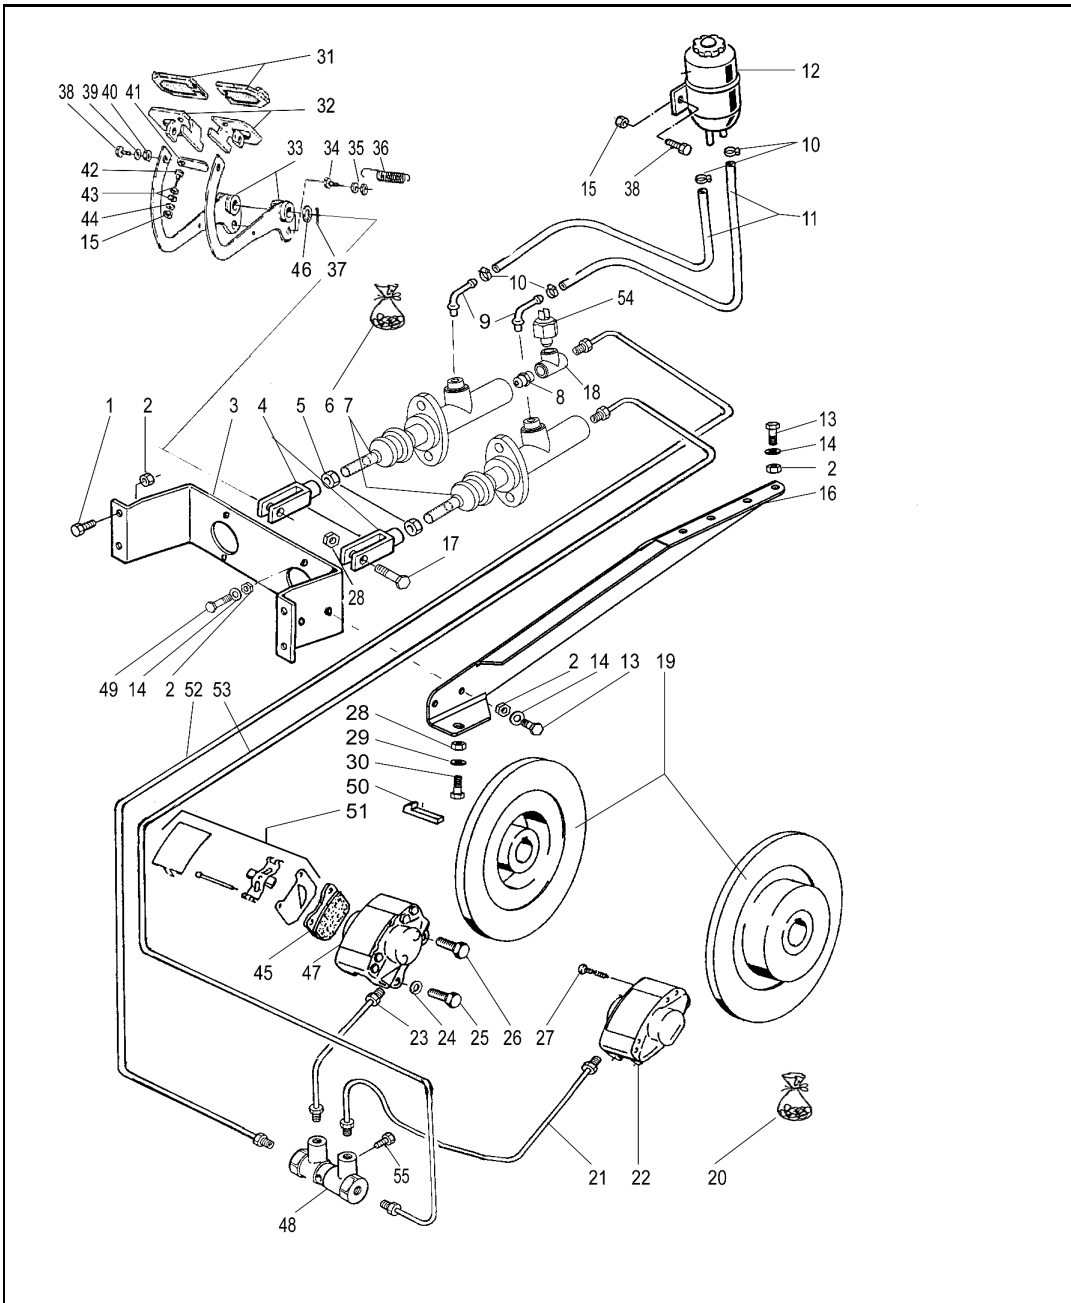

Käyttöjarrut CIT
Bromsar CIT

Brakes CIT
Bremse CIT

17EB

Frein CIT

1	6393414	4	Ruuvi	Skruv	Screw	Schraube	Vis
2	6594038	10	Lukkomutteri	Låsmutter	Lock nut	Sich. Mutter	Ecrou de serrage
3	R698135	1	Kiinnityslevy	Fäste	Fastening	Halter	Etrier
4	0492121	2	Haarukka	Gaffel	Fork	Gabel	Fourchette
5	6506234	2	Mutteri	Mutter	Nut	Mutter	Ecrou
6	0482482	1	Tiivistesarja	Tätning serie	Packing series	Dichtungserie	Jointis jeu
7	0424315	2	Pääsylinteri	Huvudcylinder	Cylinder	Zylinder	Cylindre
8	0629201	2	Liitin	Förbindning	Fitting	Verschraubung	Raccord
9	0424316	2	Kulmaliitin	Förbindning	Fitting	Verschraubung	Raccord
10	0629035	4	Kiristin	Slangklämma	Clamp	Klemme	Collier
11	R695446	2	Letku	Slang	Hose	Schlauch	Tuyau
12	0424319	1	Säiliö	Tank	Tank	Behälter	Réservoir
13	6221267	6	Ruuvi	Skruv	Screw	Schraube	Vis
14	7400032	10	Aluslaatta	Bricka	Washer	Scheibe	Rondelle
15	6593838	2	Lukkomutteri	Låsmutter	Lock nut	Sich. Mutter	Ecrou de serrage
16	R698892	1	Tuki	Stöd	Support	Stütze	Support
17	6227377	2	Ruuvi	Skruv	Screw	Schraube	Vis
18	0629202	1	T-liitin	T-förbindning	T-fitting	T-Verschraubung	Raccord
19	0424311	2	Jarrurumpu	Bromstrumma	Brake drum	Bremstrommel	Tambour de frein
20	0482481	1	Tiivistesarja	Tätning serie	Packing series	Dichtungserie	Jointis jeu
21	R699092	1	Paineputki vas.	Tryckrör vä.	Pressure pipe l.	Druckrohr links	
22	0424314	1	Jarrusatula,vas	Bromssadel,vä	Brake assy,LH	Bremse,kompl.	Fren, compl.
23	R699093	1	Paineputki oik.	Tryckrör hö.	Pressure pipe r.	Druchrohr rechts	
24	7400036	1	Aluslaatta	Bricka	Washer	Scheibe	Rondelle
25	6391816	1	Ruuvi	Skruv	Screw	Schraube	Vis
26	6391817	1	Ruuvi	Skruv	Screw	Schraube	Vis
27	0482478	2	Ruuvi	Skruv	Screw	Schraube	Vis
28	6594148	2	Lukkomutteri	Låsmutter	Lock nut	Sich. Mutter	Ecrou de serrage
29	7400033	1	Aluslaatta	Bricka	Washer	Scheibe	Rondelle
30	6226167	1	Ruuvi	Skruv	Screw	Schraube	Vis
31	0633834	2	Pöljinkumi	Pedal gummi	Pedal rubber	Pédalgummi	Patin de pédale
32	R689993	2	Poljin	Pedal	Pedal	Pedal	Pédale
33	R698891	2	Poljin	Pedal	Pedal	Pedal	Pédale
34	6221887	1	Ruuvi	Skruv	Screw	Schraube	Vis
35	6594038	2	Lukkomutteri	Låsmutter	Lock nut	Sich. Mutter	Ecrou de serrage
36	0415112	1	Jousi	Fjäder	Spring	Feder	Hessort
37	7812160	1	Saksisokka	Saxpinne	Split pin	Splint	Goupille fendue
38	6211467	2	Ruuvi	Skruv	Screw	Schraube	Vis
39	7414469	1	Jousilaatta	Fjäderbricka	Spring washer	Federscheibe	
40	6506234	1	Mutteri	Mutter	Nut	Mutter	Ecrou
41	R689997	1	Salpa	Regel	Bolt	Riegel	Loquet
42	6753644	1	Lukkoruuvi	Låsskruv	Lock screw	Sich.Schraube	Vis de serrage
43	7414055	2	Aluslaatta	Bricka	Washer	Scheibe	Rondelle
44	7414465	1	Jousilaatta	Fjäderbricka	Spring washer	Federscheibe	
45	0482480	1	Jarrupala sarj.	Bromsbitserie	Brake pads	Bandserie	Garniture de frei
46	R583017	1	Aluslaatta	Bricka	Washer	Scheibe	Rondelle
47	0424313	1	Jarrusatula,oik	Bromssadel,hö	Brake assy,RH	Bremse,kompl.	Fren, compl.
48	0424317	1	Ventili	Ventil	Valve	Ventil	Soupape
49	6221260	2	Ruuvi	Skruv	Screw	Schraube	Vis
50	7712121	1	Kiila	Kil	Key	Keil	Clavette
51	0482479	1	Asennussarja	Monteringsatts	Assembly kit	Bremsen Kit	
52	R699091	1	Paineputki oik.	Tryckrör hö.	Pressure pipe r.	Druchrohr rechts	
53	R699090	1	Paineputki vas.	Tryckrör vä.	Pressure pipe l.	Druckrohr links	
54	8033661	1	Kytin	Brytare	Switch	Schalter	Commutateur
55	6220867	1	Ruuvi	Skruv	Screw	Schraube	Vis