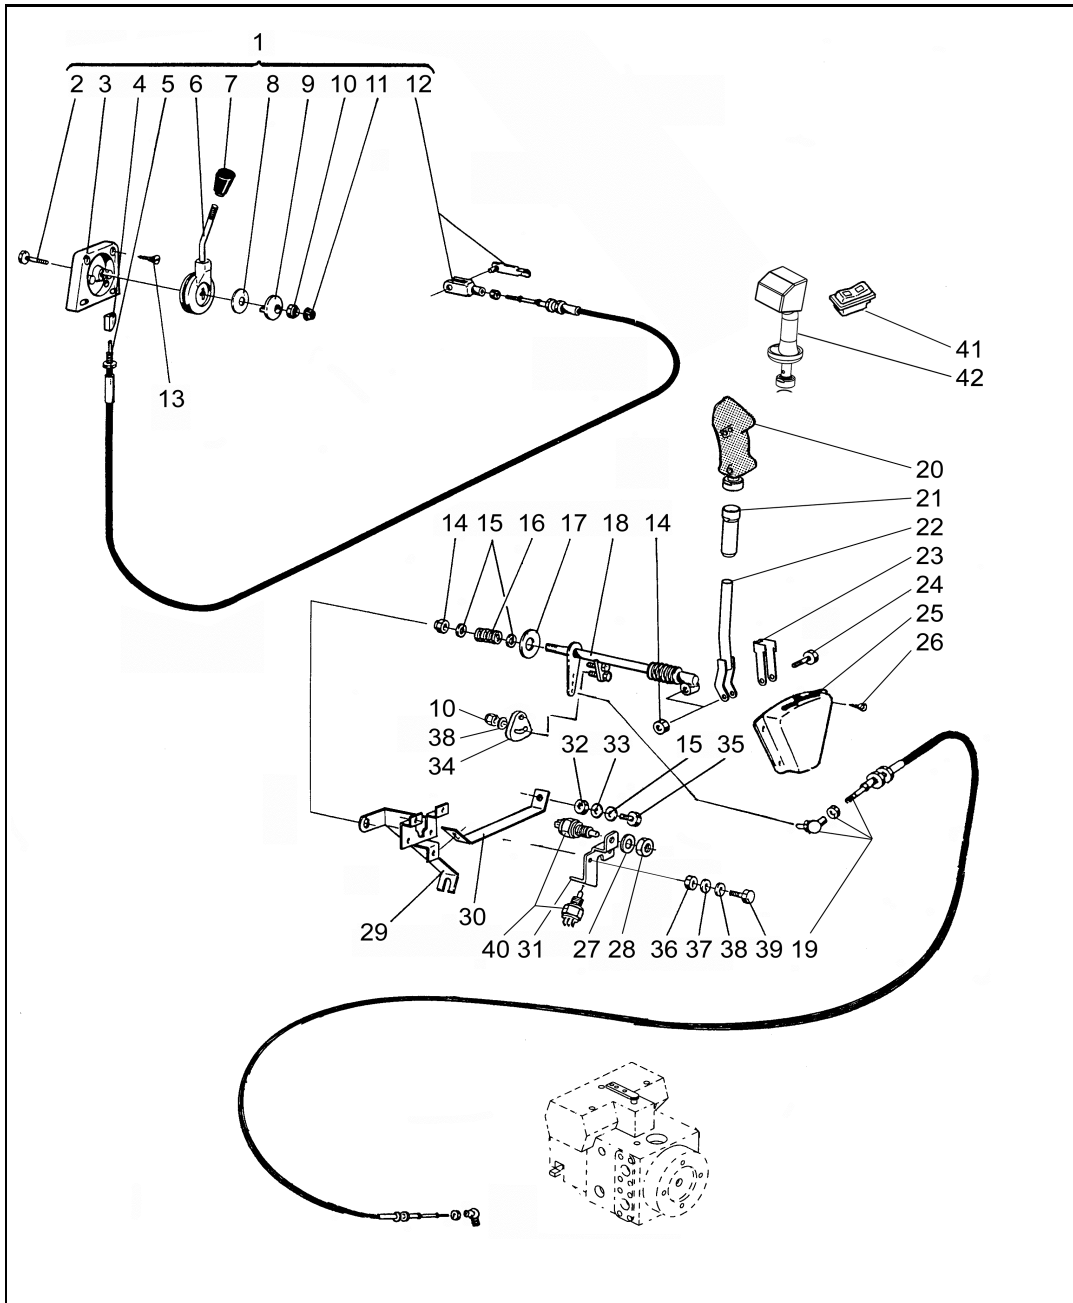

Ajokahva ja kaasuvaijeri
Körspak

Control lever and -cable
Fahrhebel und Betätigungszug

14HA

Levier-avancement et tirage/manoeuvre

1	0492823	1	Säätölaite	Regl.anordn.	Setting device	Regelanordnung	Vis
2	6211667	1	Ruuvi	Skruv	Screw	Schraube	Bati
3	0492832	1	Runko	Ram	Frame	Rahmen	Verwollage à cor
4	0492833	1	Vaijerilukko	Regel	Bolt	Seilverschluss	Cable
5	0492825	1	Vaijer	Vajer	Wire	Spirale	Levier
6	0492835	1	Käsivipu	Spak	Lever	Hébel	Poignée
7	0492836	1	Nuppi	Knopp	Knob	Knopf	Ressort
8	0492837	1	Jousi	Fjäder	Spring	Feder	Plaque
9	0492838	1	Levy	Plåt	Plate	Blech	Ecrou de serrage
10	6593838	2	Lukkomutteri	Låsmutter	Lock nut	Sich. Mutter	Schutz
11	0492839	1	Suojus	Skydd	Guard	Schutz	Protecteur
12	0492840	1	Haarukka	Gaffel	Fork	Gabel	Fourchette
13	6062914	4	Levyruuvi	Plåtskruv	Plate screw	Blechschrabe	Vis
14	6594038	2	Lukkomutteri	Låsmutter	Lock nut	Sich. Mutter	Ecrou de serrage
15	7400032	3	Aluslaatta	Bricka	Washer	Scheibe	Rondelle
16	0415254	1	Jousi	Fjäder	Spring	Feder	Reibungsplatte
17	R682210	1	Kitkalevy	Broms	Brake	Plaque d'usure	Arbre
18	R686160	1	Akseli	Axel	Shaft	Welle	Vajer
19	0499604	1	Vaijeri	Vajer	Wire	Spirale	Cable
19	0499605	SR 3085	1	Vaijeri	Vajer	Wire	Spirale
20	0424405	1	Kahva	Handtag	Handle	Griff	Poignée
21	R699085	1	Holkki	Bussning	Bush	Büchse	Bague
22	R699087	1	Varsi	Arm	Arm	Arm	Bras
23	R687246	1	Painin	Tryckkontakt	Press	Druckkontakt	Poussoir
24	6221877	1	Ruuvi	Skruv	Screw	Schraube	Vis
25	0633881	1	Suojus	Skydd	Guard	Schutz	Protecteur
26	0499444	4	Ohjauskaapeli	Styrkabel	Control cable	Steuerkabel	Cable de commande
27	7414473	1	Jousilaatta	Fjäderbricka	Spring washer	Federscheibe	Mutter
28	6521534	1	Mutteri	Mutter	Nut	Mutter	Ecrou
29	R686161	1	Tuki	Stöd	Support	Stütze	Support
30	R686830	1	Tuki	Stöd	Support	Stütze	Support
31	R693083	1	Lukitsin	Regel	Locking device	Riegel	Loquet
32	6506234	1	Mutteri	Mutter	Nut	Mutter	Ecrou
33	7414469	1	Jousilaatta	Fjäderbricka	Spring washer	Federscheibe	Druckkontakt
34	R693085	1	Painin	Tryckkontakt	Press	Druckkontakt	Poussoir
35	6220867	1	Ruuvi	Skruv	Screw	Schraube	Vis
36	6506034	2	Mutteri	Mutter	Nut	Mutter	Ecrou
37	7414465	2	Jousilaatta	Fjäderbricka	Spring washer	Federscheibe	Druckkontakt
38	7400030	3	Aluslaatta	Bricka	Washer	Scheibe	Rondelle
39	6211467	2	Ruuvi	Skruv	Screw	Schraube	Vis
40	8063240	2	Kytkin	Brytare	Switch	Schalter	Commutateur
41	8095710	SR 3045C	2	Kytkin	Brytare	Switch	Schalter
42	R700476	SR 3045C	1	Kahva	Handtag	Handle	Griff

Päivitetty 10-2-05

Updated 10-2-05

SR3045 ... SR3085

0815108

2/06