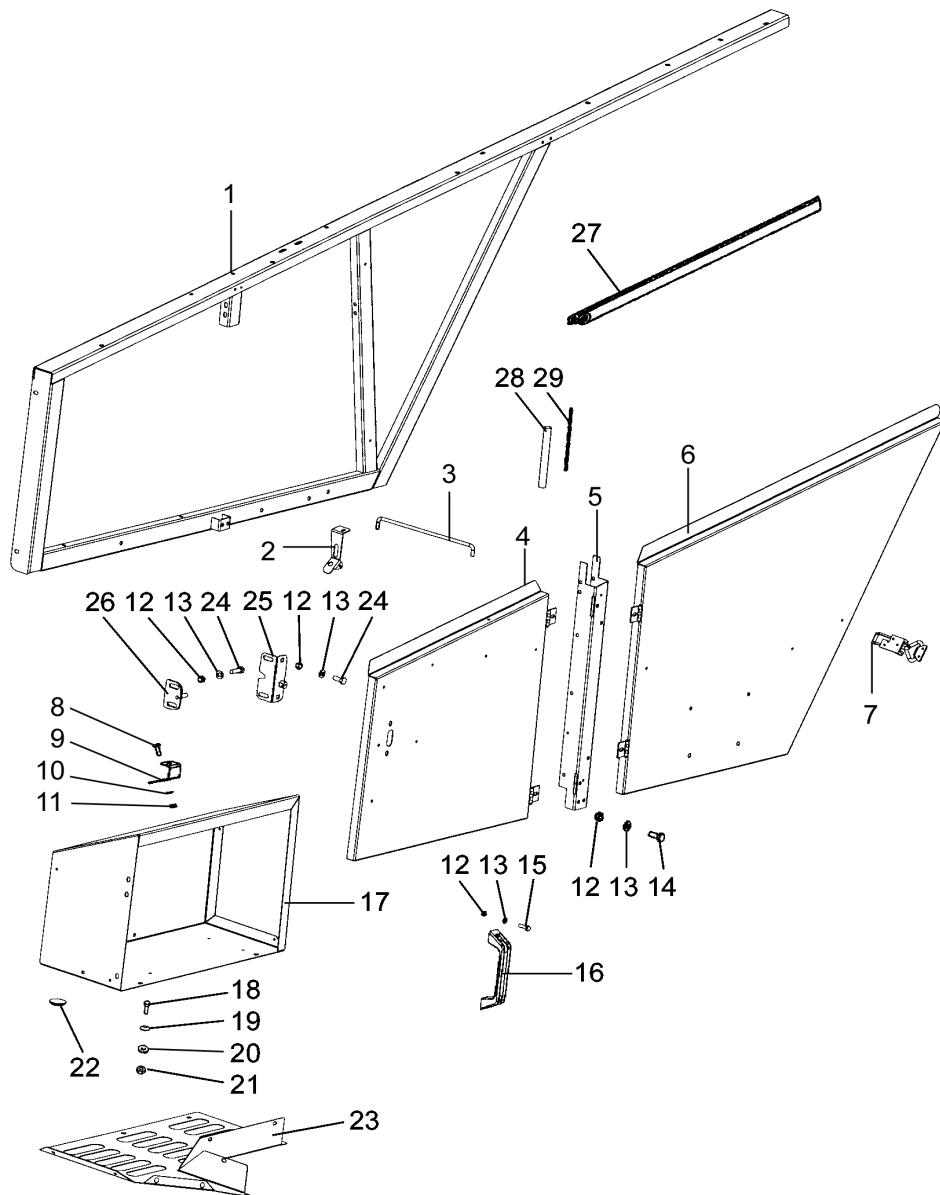

Avattavat alasuojat vas.

Öppnande nedra skyddar vänster

Opening lower guards LH

Untere Schützen, öffnen, links

19BG

Protecteur inférieur, ouvrir, gauche

1	R701570	1	Runko	Ram	Frame	Rahmen	Bati
2	R701575	1	Lukitsin	Låsanordning	Lock devise	Sich.stütze	Dispos. de serrag
3	R701578	1	Tanko	Stång	Rod	Hebel	Tige
4	R701558	1	Ovi	Dör	Door	Tür	Porte
5	R701572	1	Tuki	Stöd	Support	Stütze	Support
6	R701564	1	Ovi	Dör	Door	Tür	Porte
7	0871034	1	Salpa	Regel	Bolt	Riegel	Verrou
8	6211467	4	Ruuvi	Skruv	Screw	Schraube	Vis
9	R701577	2	Kiinnike	Fäste	Fastening	Halter	Etrier
10	7400030	14	Aluslaatta	Bricka	Washer	Scheibe	Rondelle
11	6593838	7	Lukkomutteri	Låsmutter	Lock nut	Sich. Mutter	Ecrou de serrage
12	6594038	18	Lukkomutteri	Låsmutter	Lock nut	Sich. Mutter	Ecrou de serrage
13	7400032	36	Aluslaatta	Bricka	Washer	Scheibe	Rondelle
14	6220867	4	Ruuvi	Skruv	Screw	Schraube	Vis
15	6221467	4	Ruuvi	Skruv	Screw	Schraube	Vis
16	0871049	1	Kahva	Handtag	Handle	Griff	Poignee
17	R701555	1	Työkalulaatikko	Verkttyglåda	Tool box	Werkzeugkasten	Boîte à outils
18	6066614	4	Uraruuvi	Spårskruv	Screw		
19	0633658	4	Kumityyny	Gummidyne	Damper		
20	7400029	4	Aluslaatta	Bricka	Washer	Scheibe	Rondelle
21	6593738	4	Mutteri	Mutter	Nut	Mutter	Ecrou
22	0633670	1	Tulppa	Plugg	Plug	Stopfen	Bouchon
23	R701574	1	Pohja	Botten	Plate	Deckel	Couvercle
24	6221267	16	Ruuvi	Skruv	Screw	Schraube	Vis
25	0450459	1	Lukko	Lås	Lock	Schloss	Serrure
26	R701553	1	Vastakappale	Motistykke	Counterpart	Gegenstück	Contre-pièce
27	0633968		Tiiviste	Tätning	Packing	Dichtung	Joint