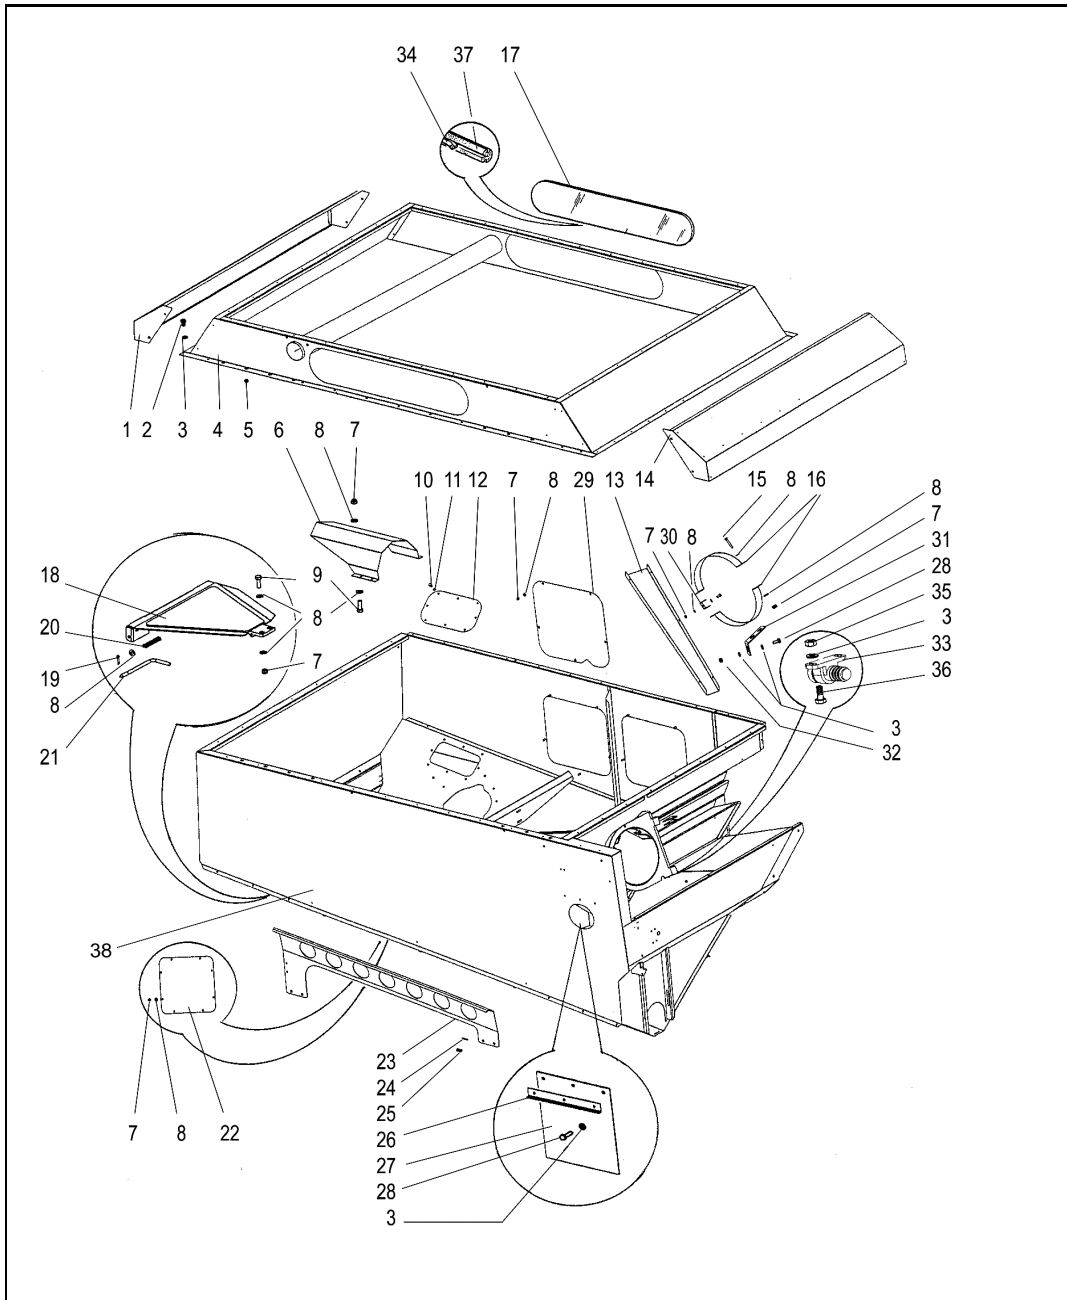

Viljasäiliö
Spannmålstank

Grain tank
Korntank

Reservoir a grain

13DA

1 R697747	1 Suoja,oik	Skydd,hö	Guard,right	Schutz,rechts	Protecteur,droit
2 7268607	44 Levyruuvi	Plåtskruv	Plate screw	Blechschaube	Vis
3 7400030	44 Aluslaatta	Bricka	Washer	Scheibe	Rondelle
4 R697920	1 Runko	Ram	Frame	Rahmen	Bati
5 0633567	1 Eristin	Isolator	Insulator	Isolator	Isolateur
6 R685602	1 Suojalevy	Skydd	Guard	Schutz	Protecteur
7 6594038	16 Lukkomutteri	Låsmutter	Lock nut	Sich. Mutter	Ecrou de serrage
8 7400032	26 Aluslaatta	Bricka	Washer	Scheibe	Rondelle
9 6221467	6 Ruuvi	Skruv	Screw	Schraube	Vis
10 6220867	8 Ruuvi	Skruv	Screw	Schraube	Vis
11 7414469	8 Jousilaatta	Fjäderbricka	Spring washer	Fjäderscheibe	
12 R699382	1 Luukku	Lucka	Door	Deckel	Couvercle
13 R699370	1 Kouru	Ränna	Trough	Rinne	Bati
14 R697828	1 Suoja,vas	Skydd,vä	Guard,left	Schutz,links	Protecteur,gauche
15 6222667	2 Ruuvi	Skruv	Screw	Schraube	Vis
16 R699372	2 Kaari	Båge	Curve	Bogen	Courbe
17 0868271	1 Lasi	Glas	Glass	Glas	Vitre
18 R685593	1 Pohjaluukku	Bottenlucka	Bottom door	Deckel	Couvercle
19 7812114	1 Saksisokka	Saxpinne	Split pin	Splint	Goupille fendue
20 0415134	1 Jousi	Fjäder	Spring	Feder	Ressort
21 R593278	1 Tappi	Fapp	Pin	Zapfen	Goupille
22 R696522	1 Luukku	Lucka	Door	Deckel	Couvercle
23 R699383	1 Kannatin	Stöd	Support	Stütze	Support
24 7400033	6 Aluslaatta	Bricka	Washer	Scheibe	Rondelle
25 6594148	6 Lukkomutteri	Låsmutter	Lock nut	Sich. Mutter	Ecrou de serrage
26 R698408	1 Lista	List	List	Leiste	Moulure
27 9698409	1 Kumi	Gummi	Rubber	Gummi	Cau
28 6211467	4 Ruuvi	Skruv	Screw	Schraube	Vis
29 R681093	2 Huoltoluukku	Lucka	Door	Deckel	Couvercle
30 R699371	1 Nivel	Kulled	Joint	Gelenk	Rotule
31 R698553	1 Tuki	Stöd	Support	Stütze	Support
32 6593838	1 Lukkomutteri	Låsmutter	Lock nut	Sich. Mutter	Ecrou de serrage
33 8063236	1 Kytkin	Brytare	Switch	Schalter	Commutateur
34 0633953	1 Kiilalista	Killist	Strip	Füllerprofil	Bande
35 6506034	5 Mutteri	Mutter	Nut	Mutter	Ecrou
36 6211067	2 Ruuvi	Skruv	Screw	Schraube	Vis
37 0633956	1 Lasilista	Tätninglist	Seal	Klemmprofil	Joint
38 R696352	1 Viljasäiliö	Spannmålstank	Grain tank	Korntank	Reservoir à grain