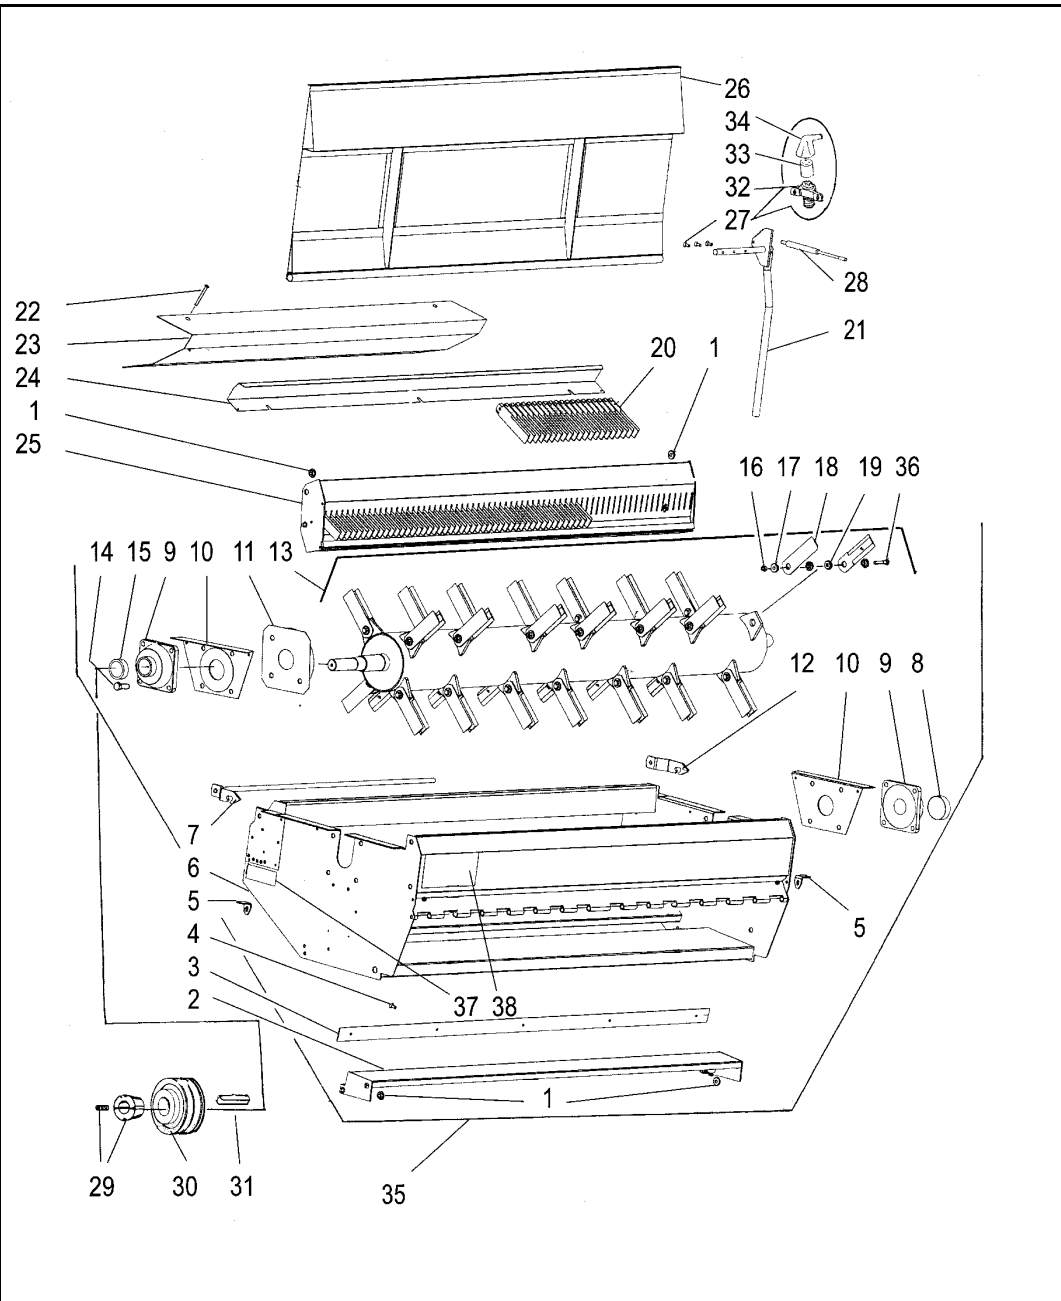

Silppuri HS
Hack HS

Straw cutter HS
Häcksler HS

12KC

Hache-paille HS

1	0482077	4	Holkki	Bussning	Bush	Büchse	Bague
2	0482074	1	Kulmalevy	Vinkelpiät	Space bar	Blech	Plaque
3	0482075	1	Lista	List	List	Leiste	Moulure
4	6226567	8	Ruuvi	Skruv	Screw	Schraube	Vis
5	0482073	2	Haka	Hällare	Holder	Halter	Etrier
6	0482069	1	Kotelo	Hus	Housing	Gehäuse	Carier
7	0482076	1	Koukku	Krok	Hook	Haken	Crochet
8	0482010	1	Suoja	Skydd	Guard	Schutz	Protecteur
9	0482008	2	Laakeripesä	Lagerhus	Bearing box	Lagerhäuse	Cage de roulement
10	0482078	2	Laakerilevy	Lagerplät	Plate	Lagerblech	Plaque
11	0482018	2	Kietömissuoja	Lindningskydd	Winding Guard	Schutz	Protecteur
12	0482066	1	Koukku	Krok	Hook	Haken	Crochet
13	0482070	1	Roottori kp.	Pendel rotor comp	Straw chopper as.	Rotor kompl.	Rotor compl.
14	0482071	8	Ruuvi	Skruv	Screw	Schraube	Vis
15	0482009	1	Laakeri	Lager	Bearing	Lager	Roulement
16	0482003	26	Lukkomutter	Läsmutter	Lock nut	Sich. Mutter	Ecrrou de serrage
17	0481052	52	Holkki	Bussning	Bush	Büchse	Bague
18	0482001	52	Terä	Kniv	Knife	Messer	Lame
19	0481005	52	Holkki	Bussning	Bush	Büchse	Bague
20	0480917	53	Vastaterä	Motkriv	Knife	Messer	Lame
21	0482064	1	Kähta	Handtag	Handle	Griff	Poignée
22	0482016	3	Ruuvi	Skruv	Screw	Schraube	Vis
23	0482062	1	Maissilevy	Majsplät	Maize plate	Mais Blech	Mais Plaque
24	0482068	1	Lukkolevy	Läsbricka	Lock plate	Sich.blech	Plaque de serrage
25	0482065	1	Vastateräpalkki	Motknivsbalk	Counter knife bar	Balken	Poutre
26	0482063	1	Onjainlevy	Styrplät	Guide plate	Führungsblech	Plaque-guide
27	6226567	3	Ruuvi	Skruv	Screw	Schraube	Vis
28	0481077	1	Kaasujousi	Gasfjäder	Gasspring	Gasfeder	Ressort á gas
29	0660046	1	Lukitusnapa	Låsnav	locking hub	Mitte	Centre
30	0660045	1	Hihnapyörä	Remskiva	Pulley	Riemenscheibe	Poulie
31	7717190	1	Tasakilla	Plankil	Flat key	Flachkeil	Clavette plate
32	8063236	2	Kytin	Brytare	Switch	Schalter	Commutateur
33	8031973	2	Liitin	Förbindning	Fitting	Verschraubung	Raccord
34	8031974	2	Suoja	Skydd	Guard	Schutz	Protecteur
35	0498290	1	Silppuri	Hacken	Straw cutter	Häcksler	Hache-paille
36	0482002	28	Ruuvi	Skruv	Screw	Schraube	Vis
37	0482014	1	Tarra	Dekal	Transfer	Aufkleber	Décalque
38	0482013	1	Tarra	Dekal	Transfer	Aufkleber	Décalque