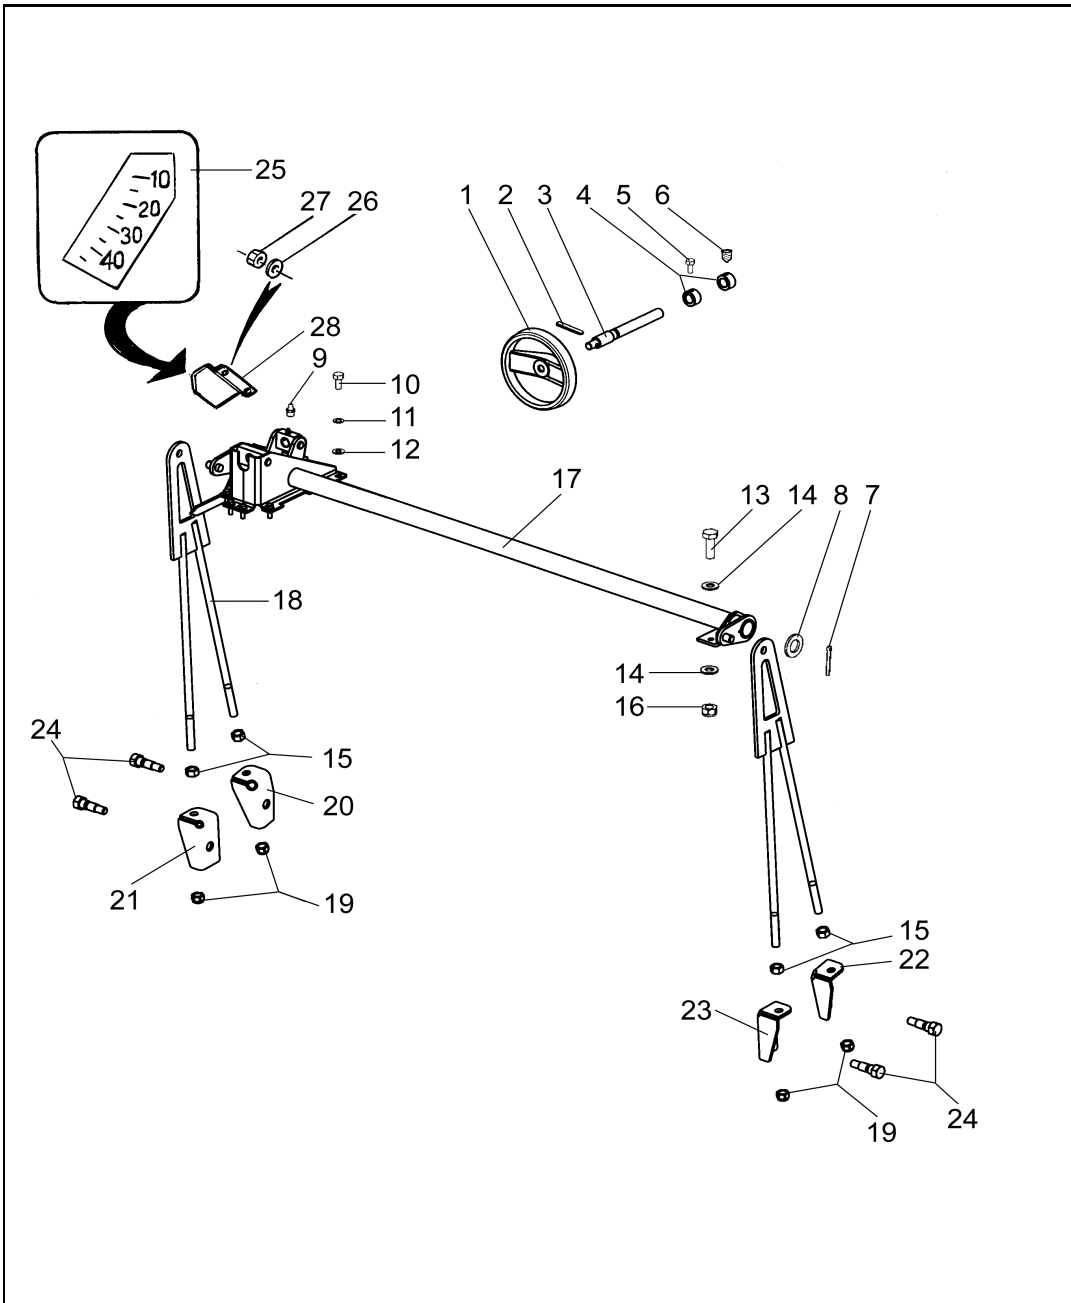

**Etuvartastasillan säätölaite mek.
Förslagskons regl. anordn. mek**

**Pre-concave setting device, mech.
Dreschkorb regel, mech.**

Contra batteur, dispositif, mech.

12CD

1	R694200	1	Pyörä	Hjul	Pulley	Scheibe	Poulie
2	7814149	1	Jousisokka	Fjädersprint	Spring pin	Spannstift	Coupille
3	R694199	1	Säätöruuvi	Justerskruv	Adj. screw	Verst.Schraube	Vis de réglage
4	R685344	2	Holkki	Bussning	Bush	Büchse	Bague
5	6220867	1	Ruuvi	Skruv	Screw	Schraube	Vis
6	7356047	1	Ruuvi	Skruv	Screw	Schraube	Vis
7	7812160	2	Saksisokka	Saxpinne	Split pin	Splint	Goupille fendue
8	7400036	2	Aluslaatta	Bricka	Washer	Scheibe	Rondelle
9	0252420	1	Nippa	Smörjnippel	Nipple	Nippel	Graisseur
10	6221467	6	Ruuvi	Skruv	Screw	Schraube	Vis
11	7414469	6	Jousilaatta	Fjäderbricka	Spring washer	Fjäderscheibe	
12	7400032	6	Aluslaatta	Bricka	Washer	Scheibe	Rondelle
13	6226567	2	Ruuvi	Skruv	Screw	Schraube	Vis
14	7400033	4	Aluslaatta	Bricka	Washer	Scheibe	Rondelle
15	6507034	4	Mutteri	Mutter	Nut	Mutter	Ecrou
16	6594148	2	Lukkomutteri	Låsmutter	Lock nut	Sich. Mutter	Ecrou de serrage
17	R700693	1	Akseli	Axel	Shaft	Welle	Arbre
18	R693925	2	Kannatinvartaat	Stöd	Support	Stütze	Support
19	6594438	4	Mutteri	Mutter	Nut	Mutter	Ecrou
20	R693584	1	Kannatin,ta.oik	Hållare,bak.hö	Holder,rear.right	Halter	Etrier
21	R693927	1	Kannatin,et.oik	Hållare,fram.hö	Holder,fro.right	Halter	Etrier
22	R693583	1	Kannatin,tak.vas	Hållare,bak.vä	Holder,rear.left	Halter	Etrier
23	R693926	1	Kannatin,et.vas	Hållare,fra.vä	Holder,fro.left	Halter	Etrier
24	R693563	4	Ruuvi	Skruv	Screw	Schraube	Vis
25	0813732	1	Tarra	Dekal	Transfer	Aufkleber	Décalque
26	7400030	2	Aluslaatta	Bricka	Washer	Scheibe	Rondelle
27	6506034	2	Mutteri	Mutter	Nut	Mutter	Ecrou
28	R693960	1	Pidin	Hållare	Holder	Halter	Support