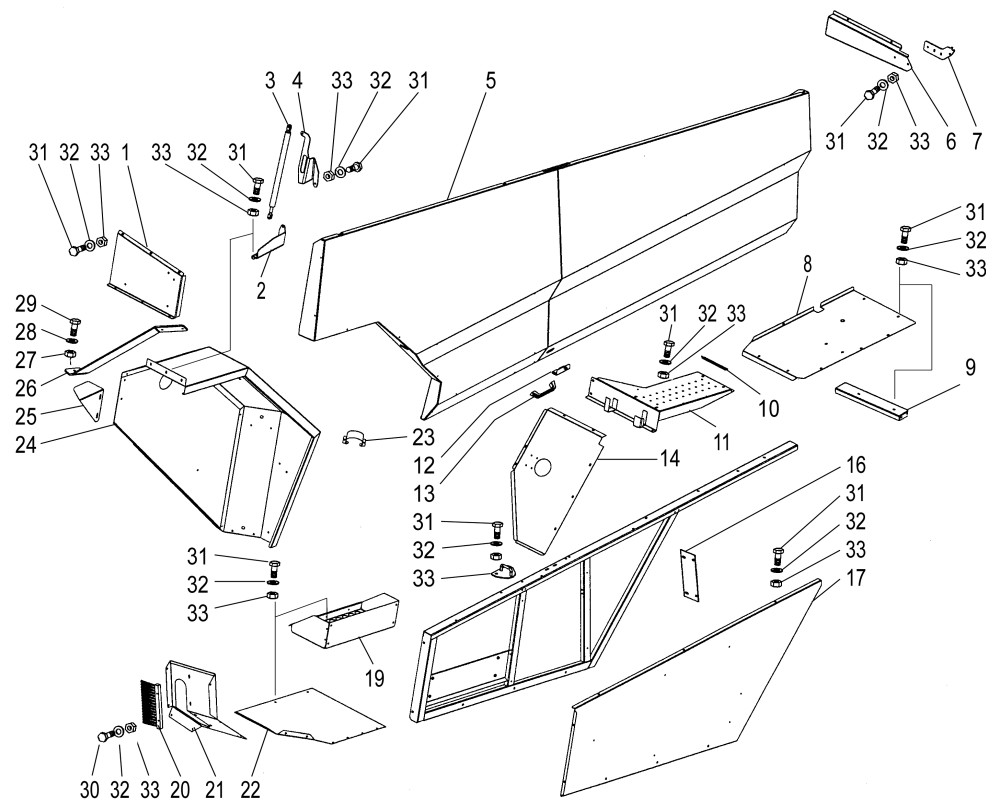

Vasemmat suojat  
Skyddar, vänster

Guards, LH  
Verkleidung, links

19AA

Garants, gauche

1 R697388	1 Kannatin	Hällare	Holder	Halter	Etrier
2 R699977	1 Korva	Huvud	Head	Halter	Support
3 0400527	1 Kaasujousi	Gasfjäder	Gasspring	Gasfeder	Ressort à gas
4 R699975	1 Korva	Huvud	Head	Halter	Support
5 R697769	1 Sivusuoja, vas.	Skydd, vä.	Guard, left	Schutz, links	Protecteur, gauche
6 R697770	1 Kannatin, vas.	Hällare, vänster	Holder, left	Halter, links	Etrier, gauche
7 R686190	1 Koukku	Krok	Hook	Haken	Crochet
8 R697759	1 Sivusuoja, vas.	Skydd, vä.	Guard, left	Schutz, links	Protecteur, gauche
9 R697775	1 Tuki	Stöd	Support	Stütze	Support
10 R621499	1 Kiinnitin	Fäste	Fastening	Klemme	Etrier
11 R698868	1 Akkueline	Akkum.ställ.	Battery rack	Sockel	Base
12 0450459	1 Lukko	Lås	Lock	Schloss	Serrure
13 0871049	1 Kahva	Handtag	Handle	Griff	Poignée
14 R697757	1 Takasuoja, vas.	Skydd, vä.	Guard, LH	Schutz, links	Protecteur, gauche
15 R697753	1 Runko	Ram	Frame	Rahmen	Bati
16 R697814	1 Tukilevy	Stöplåt	Support plate	Stützscheibe	Rondelle
17 R697755	1 Alasuoja	Skydd	Guard	Schutz	Protecteur
18 R697804	1 Vastakappale	Motstycke	Counterpart	Gegenstück	Contre-pièce
19 R698000	1 Teline	Ställning	Stand	Sockel	Support
20 9699485	1 Harja	Borste	Brush	Bürste	Balai
21 R697725	1 Suoja	Skydd	Guard	Schutz	Protecteur
22 R697729	1 Suoja	Skydd	Guard	Schutz	Protecteur
23 R644642	1 Pidin	Hällare	Holder	Halter	Etrier
24 R697717	1 Lokasuoja, vas	Stänkskärm, vä	Mud guard, left	Kotflügel	Garde-boue
25 R699492	1 Hihnasuoja	Remskydd	Belt guard	Schutz	Protecteur
26 R697727	1 Tuki	Stöd	Support	Stütze	Support
27 6594148	1 Lukkomutteri	Låsmutter	Lock nut	Sich. Mutter	Ecrou de serrage
28 7400033	1 Aluslaatta	Bricka	Washer	Scheibe	Rondelle
29 6226167	1 Ruuvi	Skruv	Screw	Schraube	Vis
30 6221667	2 Ruuvi	Skruv	Screw	Schraube	Vis
31 6220867	31 Ruuvi	Skruv	Screw	Schraube	Vis
32 7400032	30 Aluslaatta	Bricka	Washer	Scheibe	Rondelle
33 6594038	30 Lukkomutteri	Låsmutter	Lock nut	Sich. Mutter	Ecrou de serrage