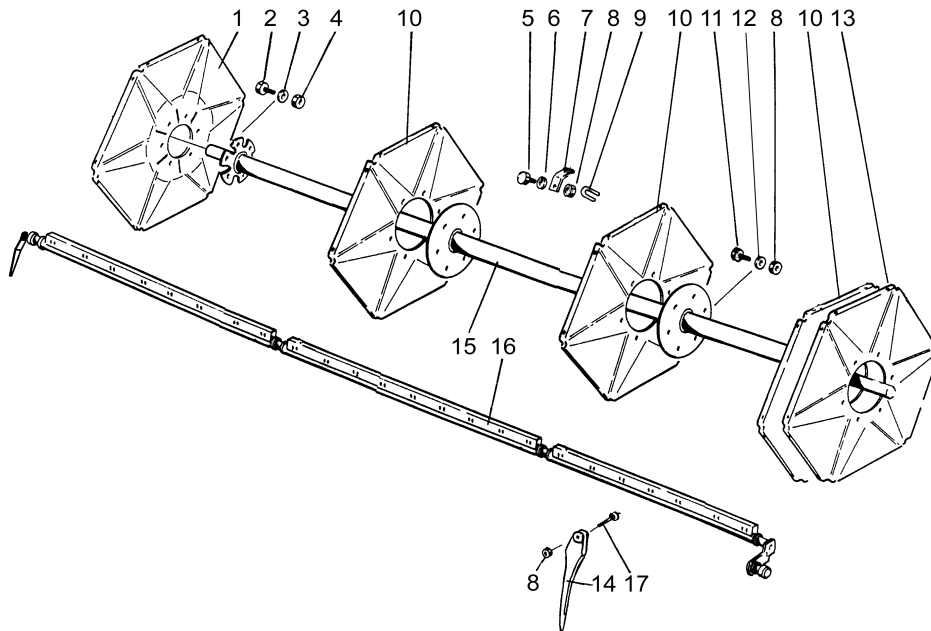

Laonnostokela 5,7m
Kamhaspel 5,7m

Pick-up reel 5,7m
Haspel 5,7m

Rabatteur 5,7m

11DJ

1	R683121	1	Päätylevy	Andplåt	End.plate	Endplatte	Plaque extrême
2	6220867	12	Ruuvi	Skruv	Screw	Schraube	Vis
3	7400032	6	Aluslaatta	Bricka	Washer	Scheibe	Rondelle
4	6594038	6	Lukkomutteri	Låsmutter	Lock nut	Sich. Mutter	Ecrou de serrage
5	6211067	60	Ruuvi	Skruv	Screw	Schraube	Vis
6	7400030	60	Aluslaatta	Bricka	Washer	Scheibe	Rondelle
7	R672223	30	Levy	Plåt	Plate	Blech	Plaque
8	6593838	258	Lukkomutteri	Låsmutter	Lock nut	Sich. Mutter	Ecrou de serrage
9	R672224	30	Salpa	Hällare	Clamp	Riegel	Verrou
10	R678094	3	Levy	Plåt	Plate	Blech	Plaque
11	6210667	18	Ruuvi	Skruv	Screw	Schraube	Vis
12	7414055	18	Aluslaatta	Bricka	Washer	Scheibe	Rondelle
13	R678095	1	Päätylevy	Andplåt	End.plate	Endplatte	Plaque
14	0633837	234	Piikki	Pik	Spring tine	Federzinken	Dent
15	R698673	1	Keskiakseli	Mittenaxel	Shaft	Welle	Arbre
16	R698670	6	Akseli	Axel	Shaft	Welle	Arbre
17	6754314	234	Ruuvi	Skruv	Screw	Schraube	Vis