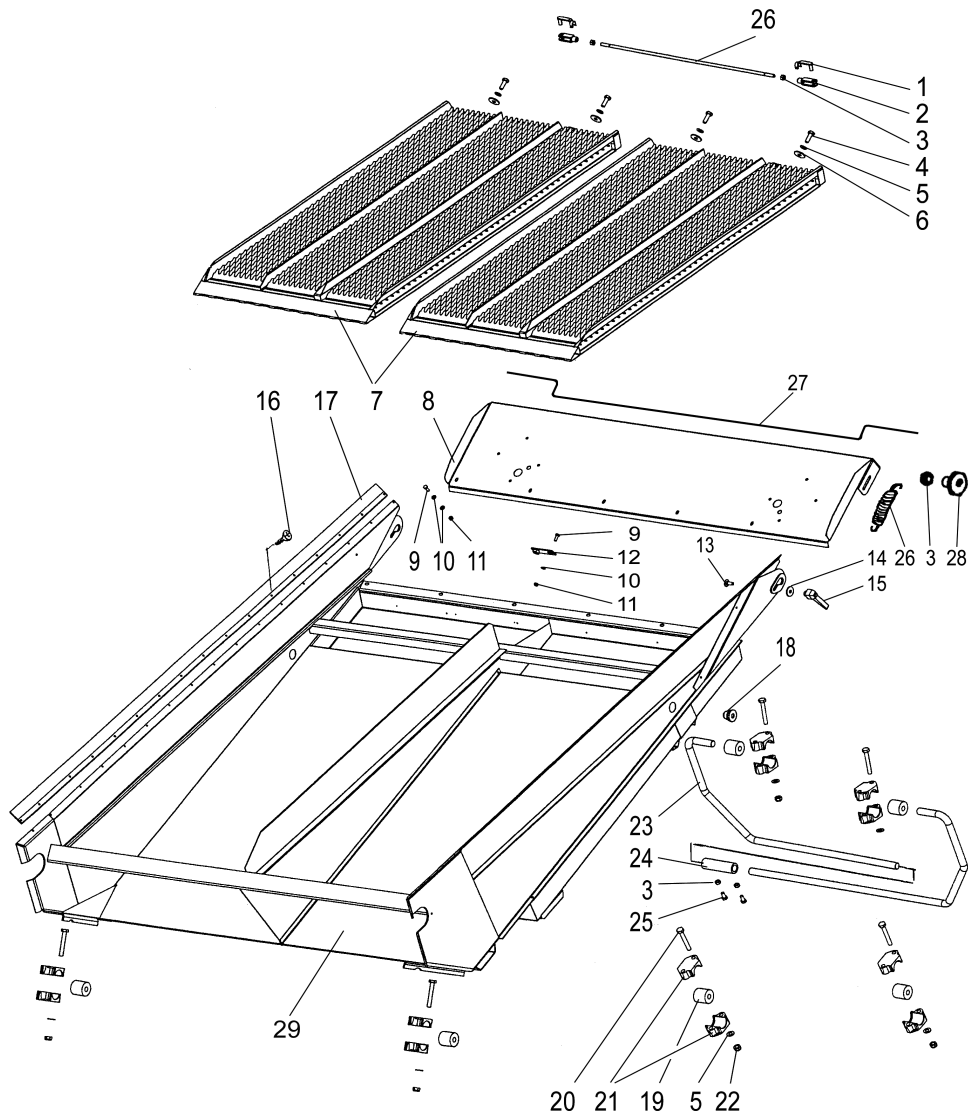

Säädettävä alaseula
Just. nedre säll

Adjustable lower sieve
Verst. untere Siebkasten

12MC

Régl. coffre de nettoyage

1	0492113	2	Tappi	Tapp	Pin	Zapfen	Goupille
2	0492112	2	Haarukka	Gaffel	Fork	Gabel	Fourchette
3	6506234	6	Mutteri	Mutter	Nut	Mutter	Ecrou
4	6226567	4	Ruuvi	Skruv	Screw	Schraube	Vis
5	7414471	16	Jousilaatta	Fjäderbricka	Spring washer	Federscheibe	
6	7414059	4	Aluslaatta	Bricka	Washer	Scheibe	Rondelle
7	R697323	1	Säätöseula	Regl. säll	Adj. screen	Verst. Sieb	Grille de réglage
8	R697071	1	Luukku	Lucka	Door	Deckel	Couvercle
8	R700984	1	Luukku	Lucka	Door	Deckel	Couvercle
9	6211067	8	Ruuvi	Skruv	Screw	Schraube	Vis
10	7400030	14	Aluslaatta	Bricka	Washer	Scheibe	Rondelle
11	6593838	8	Lukkumutteri	Låsmutter	Lock nut	Sich. Mutter	Ecrou de serrage
12	R698033	1	Lukitsin	Regel	Latch	Riegel	Loquet
13	6758344	2	Lukkoruuvi	Låsskruv	Lock screw	Sich.schraube	Vis de serrage
14	7414057	2	Aluslaatta	Bricka	Washer	Scheibe	Rondelle
15	0871036	2	Lukitusvipu	Låsanordning	Lock devise	Sich.stütze	Dispos. de serrag
16	7266208	34	Levyruuvi	Plåtskruv	Plate screw	Blechschrabe	Vis
17	R680941	2	Tiiviste	Tätning	Packing	Dichtung	Joint
18	0633638	2	Läpivienti	Genomföring	Inlet	Durchfuring	Traversee isolée
19	0633822	6	Holkki	Bussning	Bush	Büchse	Bague
20	6228177	12	Ruuvi	Skruv	Screw	Schraube	Vis
21	R593302	12	Pesänpuolisko	Lagerhushalva	Housing half	Gehäusehalbe	Moitié de cage
22	6594148	12	Lukkumutteri	Låsmutter	Lock nut	Sich. Mutter	Ecrou de serrage
23	R696875	2	Vipu	Spak	Lever	Hebel	Bevier
24	R685700	1	Holkki	Bussning	Bush	Büchse	Bague
25	6220867	2	Ruuvi	Skruv	Screw	Schraube	Vis
26	0415113	2	Jousi	Fjäder	Spring	Feder	Ressort
27	R700988	1	Lukitustanko	Låsstång	Locking rod	Stange	Tige
28	R700989	2	Kartioliolkki	Konisk holk	Conical hub		
29	R696943	1	Seulasto	Sällhus	Shaker shoe	Siebkasten	Coffre de nettoyage