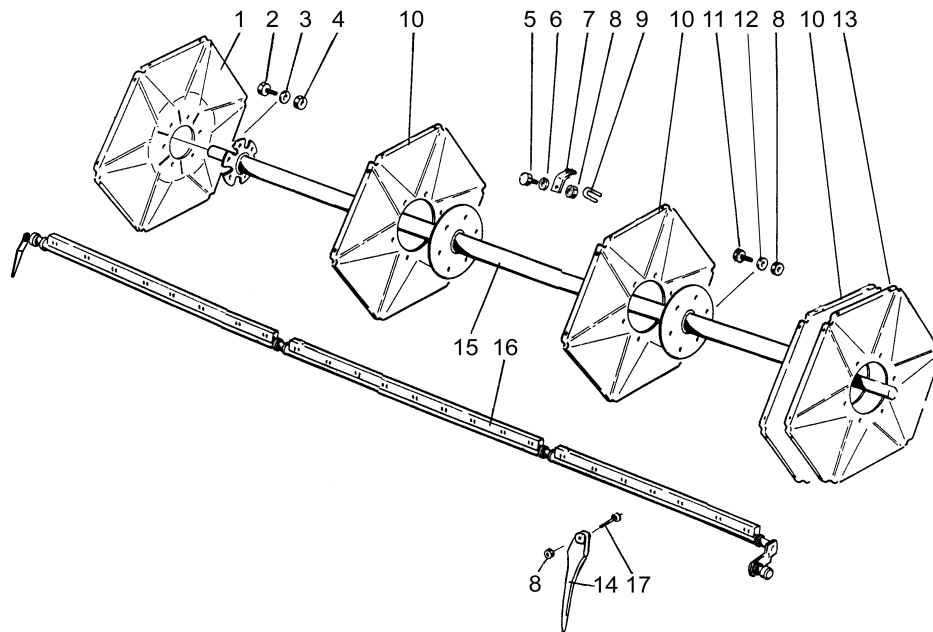

Laonnostokela 4,5m
Kamhaspel 4,5m

Pick-up reel 4,5m
Haspel 4,5m

Rabatteur 4,5m

11DE

1	R683121	1	Päätylevy	Andplåt	End.plate	Endplatte	Plaque extrême
2	6220867	12	Ruuvi	Skruv	Screw	Schraube	Vis
3	7400032	6	Aluslaatta	Bricka	Washer	Scheibe	Rondelle
4	6594038	6	Lukkomutteri	Låsmutter	Lock nut	Sich. Mutter	Ecrou de serrage
5	6211067	60	Ruuvi	Skruv	Screw	Schraube	Vis
6	7400030	60	Aluslaatta	Bricka	Washer	Scheibe	Rondelle
7	R672223	30	Levy	Plåt	Plate	Blech	Plaque
8	6593838	258	Lukkomutteri	Låsmutter	Lock nut	Sich. Mutter	Ecrou de serrage
9	R672224	30	Salpa	Hållare	Clamp	Riegel	Verrou
10	R678094	3	Levy	Plåt	Plate	Blech	Plaque
11	6210667	18	Ruuvi	Skruv	Screw	Schraube	Vis
12	7414055	18	Aluslaatta	Bricka	Washer	Scheibe	Rondelle
13	R678095	1	Päätylevy	Andplåt	End.plate	Endplatte	Plaque
14	0633837	186	Piikki	Pik	Spring tine	Federzinken	Dent
15	R698661	1	Keskiakseli	Mittenaxel	Shaft	Welle	Arbre
16	R698647	6	Akseli	Axel	Shaft	Welle	Arbre
17	6754314	186	Ruuvi	Skruv	Screw	Schraube	Vis