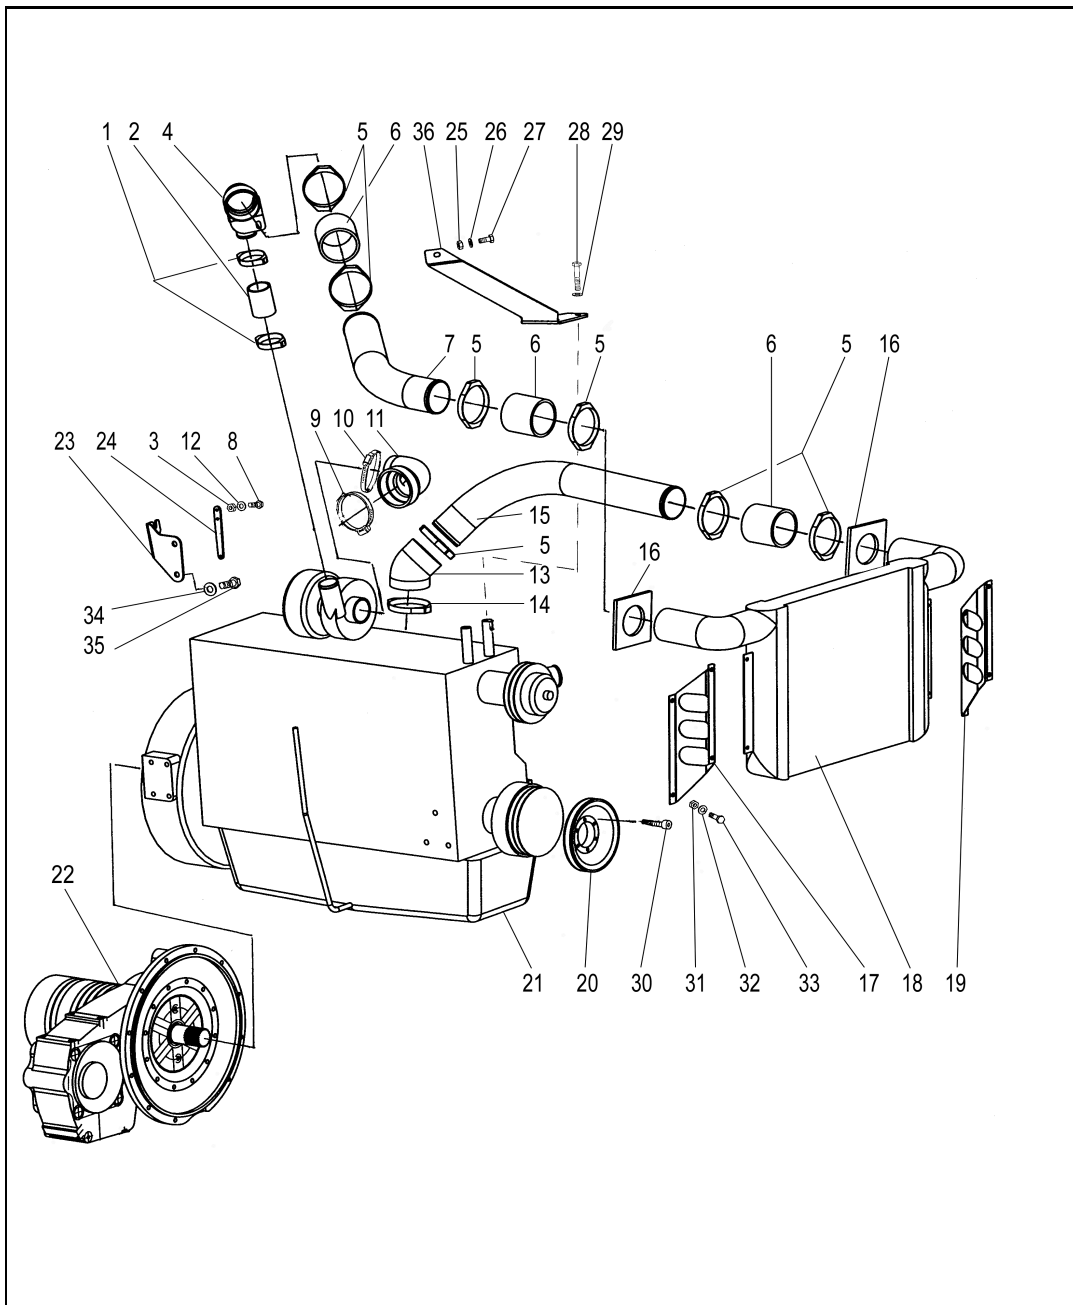

Moottori 200
Motorn 200

Engine 200
Motor 200

15CA

Moteur 200

1	0629130	2	Kirstin	Slangklämman	Clamp	Klemme	Collier
2	0621114	1	Putki	Rör	Pipe	Rohr	Tube
3	6593838	1	Lukkomutteri	Låsmutter	Lock nut	Sich. Mutter	Ecrou de serrage
4	R697106	1	Putki	Rör	Pipe	Rohr	Tube
5	0629136	6	Kirstin	Slangklämman	Clamp	Klemme	Collier
6	0621115	1	Putki	Rör	Pipe	Rohr	Tube
7	9697104	1	Putki	Rör	Pipe	Rohr	Tube
8	6211467	1	Ruuvi	Skruv	Screw	Schraube	Vis
9	0629072	1	Kirstin	Klämman	Clamp	Klemme	Collier
10	0629069	1	Kirstin	Slangklämman	Clamp	Klemme	Collier
11	0621113	1	Putki	Rör	Pipe	Rohr	Tube
12	7414255	1	Jousialuslaatta	Fjäderbricka	Spring washer	Blech	Plaque
13	0621116	1	Putki	Rör	Pipe	Rohr	Tube
14	0629134	1	Kirstin	Slangklämman	Clamp	Klemme	Collier
15	9697105	1	Putki	Rör	Pipe	Rohr	Tube
16	R687902	2	Tiiviste	Tätning	Packing	Dichtung	Joint
17	R697547	1	Kiinnitin	Fäste	Fastening	Klemme	Etrier
18	0493637	1	Jäähdytin	Kylare	Cooler	Kühlare	Radiateur
19	R697548	1	Kiinnitin	Fäste	Fastening	Klemme	Etrier
20	R694540	1	Hihnapyörä	Remskiva	Pulley	Riemenscheibe	Poulie
21	0493697	1	60533 620	60533 620	60533 620	60533 620	60533 620
22	0424352	1	Moott. perävaihte	Fördelnings växel	Transfer gear box	Verteiler Getriebe	Vitesse de moteur
23	R697302	1	Tuki	Stöd	Support	Stütze	Support
24	R697301	1	Vipu	Spak	Lever	Hebel	Levier
25	6594148	1	Lukkomutteri	Låsmutter	Lock nut	Sich. Mutter	Ecrou de serrage
26	7400033	1	Aluslaatta	Bricka	Washer	Scheibe	Rondelle
27	6226167	1	Ruuvi	Skruv	Screw	Schraube	Vis
28	6231767	2	Ruuvi	Skruv	Screw	Schraube	Vis
29	7414473	2	Jousilaatta	Fjäderbricka	Spring washer	Federscheibe	Vis
30	7002523	6	Ruuvi	Skruv	Screw	Schraube	Vis
31	6594038	8	Lukkomutteri	Låsmutter	Lock nut	Sich. Mutter	Ecrou de serrage
32	7400032	8	Aluslaatta	Bricka	Washer	Scheibe	Rondelle
33	6221267	8	Ruuvi	Skruv	Screw	Schraube	Vis
34	7414475	2	Jousilaatta	Fjäderbricka	Spring washer	Federscheibe	Vis
35	6235987	2	Ruuvi	Skruv	Screw	Schraube	Vis
36	R697110	1	Tuki	Stöd	Support	Stütze	Support