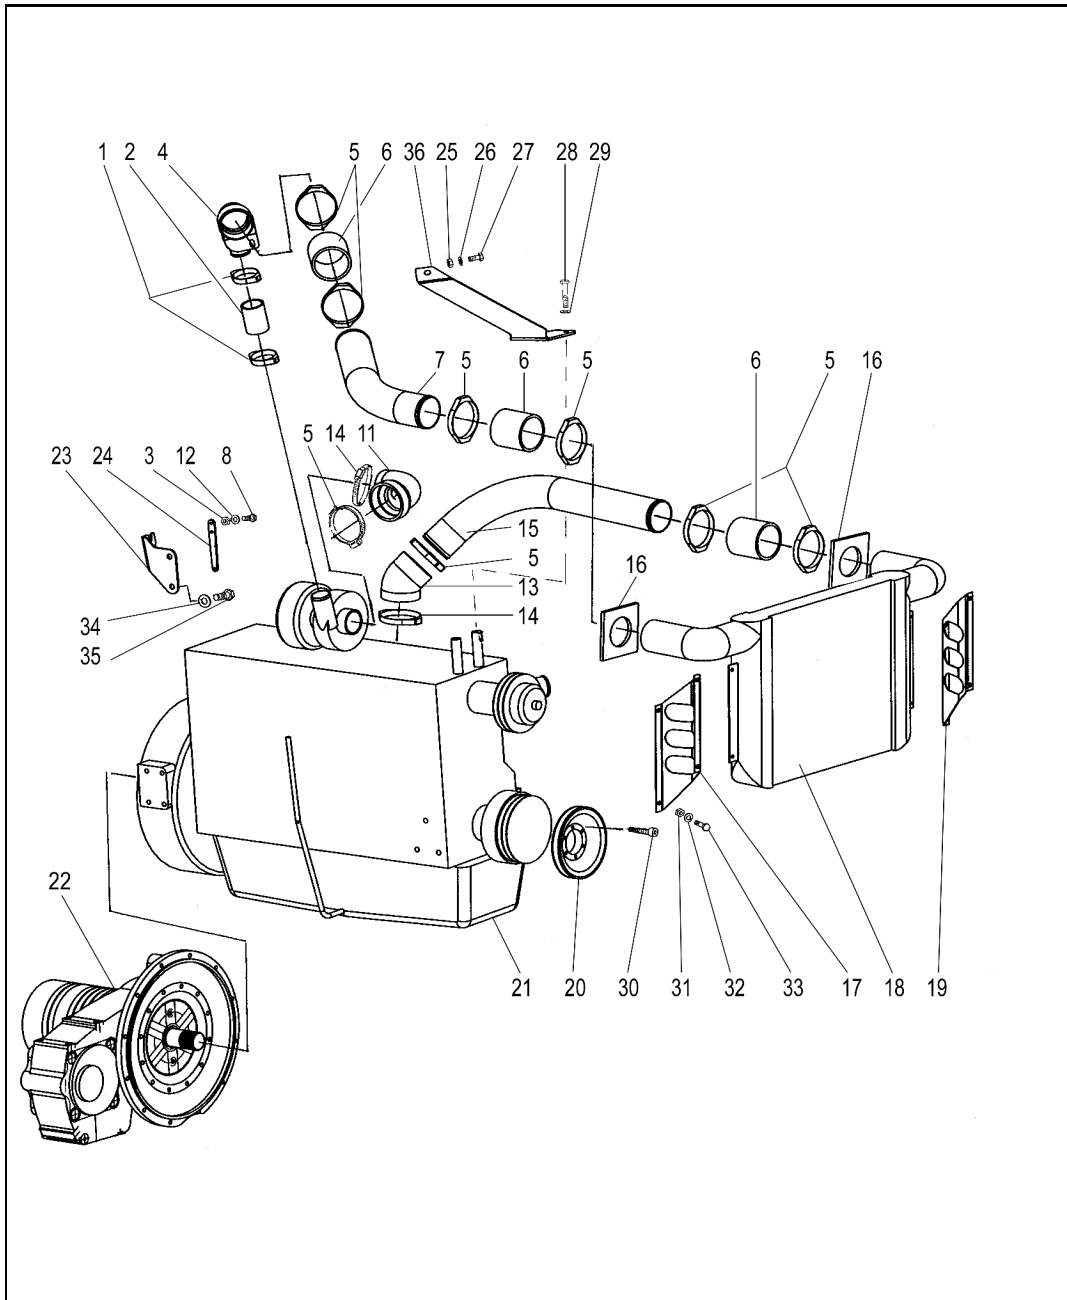

Moottori 220 634 DS
Motorn 220 634 DS

Engine 220 634 DS
Motor 220 634 DS

15CK

Moteur 220 634 DS

1	0629130	2	Kirstin	Slangklämma	Clamp	Klemme	Collier
2	0621114	1	Putki	Rör	Pipe	Rohr	Tube
3	6593838	1	Lukkomutteri	Låsmutter	Lock nut	Sich. Mutter	Ecrou de serrage
5	0629136	7	Kirstin	Slangklämma	Clamp	Klemme	Collier
6	0621115	3	Putki	Rör	Pipe	Rohr	Tube
7	9700394	1	Putki	Rör	Pipe	Rohr	Tube
8	6211467	1	Ruuvi	Skruv	Screw	Schraube	Vis
11	0493715	1	Letku	Slang	Hose	Schlauch	Tuyau
12	7414255	1	Jousialuslaatta	Fjäderbricka	Spring washer	Blech	Plaque
13	0621116	1	Putki	Rör	Pipe	Rohr	Tube
14	0629134	5	Kirstin	Slangklämma	Clamp	Klemme	Collier
15	9697105	1	Putki	Rör	Pipe	Rohr	Tube
16	9687902	2	Tiiviste	Tätning	Packing	Dichtung	Joint
17	R697547	1	Kiinnitin	Fäste	Fastening	Klemme	Etrier
18	0493637	1	Jäähdytin	Kylare	Cooler	Kühlare	Radiateur
19	R697548	1	Kiinnitin	Fäste	Fastening	Klemme	Etrier
20	R694540	1	Hihnapyörä	Remskiva	Pulley	Riemenscheibe	Poulie
21	0493793	1	60975 620 DS	60975 620 DS	60975 620 DS	60975 620 DS	60975 620 DS
22	0424352	1	Moott. perävaihde	Fördelnings växel	Transfer gear box	Verteiler Getriebe	Vitesse de moteur
23	R697302	1	Tuki	Stöd	Support	Stütze	Support
24	R697301	1	Vipu	Spak	Lever	Hebel	Levier
25	6594148	1	Lukkomutteri	Låsmutter	Lock nut	Sich. Mutter	Ecrou de serrage
26	7400033	1	Aluslaatta	Bricka	Washer	Scheibe	Rondelle
27	6226167	1	Ruuvi	Skruv	Screw	Schraube	Vis
28	6231767	2	Ruuvi	Skruv	Screw	Schraube	Vis
29	7414473	2	Jousilaatta	Fjäderbricka	Spring washer	Federscheibe	
30	7002523	6	Ruuvi	Skruv	Screw	Schraube	Vis
31	6594038	8	Lukkomutteri	Låsmutter	Lock nut	Sich. Mutter	Ecrou de serrage
32	7400032	8	Aluslaatta	Bricka	Washer	Scheibe	Rondelle
33	6221267	8	Ruuvi	Skruv	Screw	Schraube	Vis
34	7414475	2	Jousilaatta	Fjäderbricka	Spring washer	Federscheibe	
35	6235987	2	Ruuvi	Skruv	Screw	Schraube	Vis
36	R697110	1	Tuki	Stöd	Support	Stütze	Support