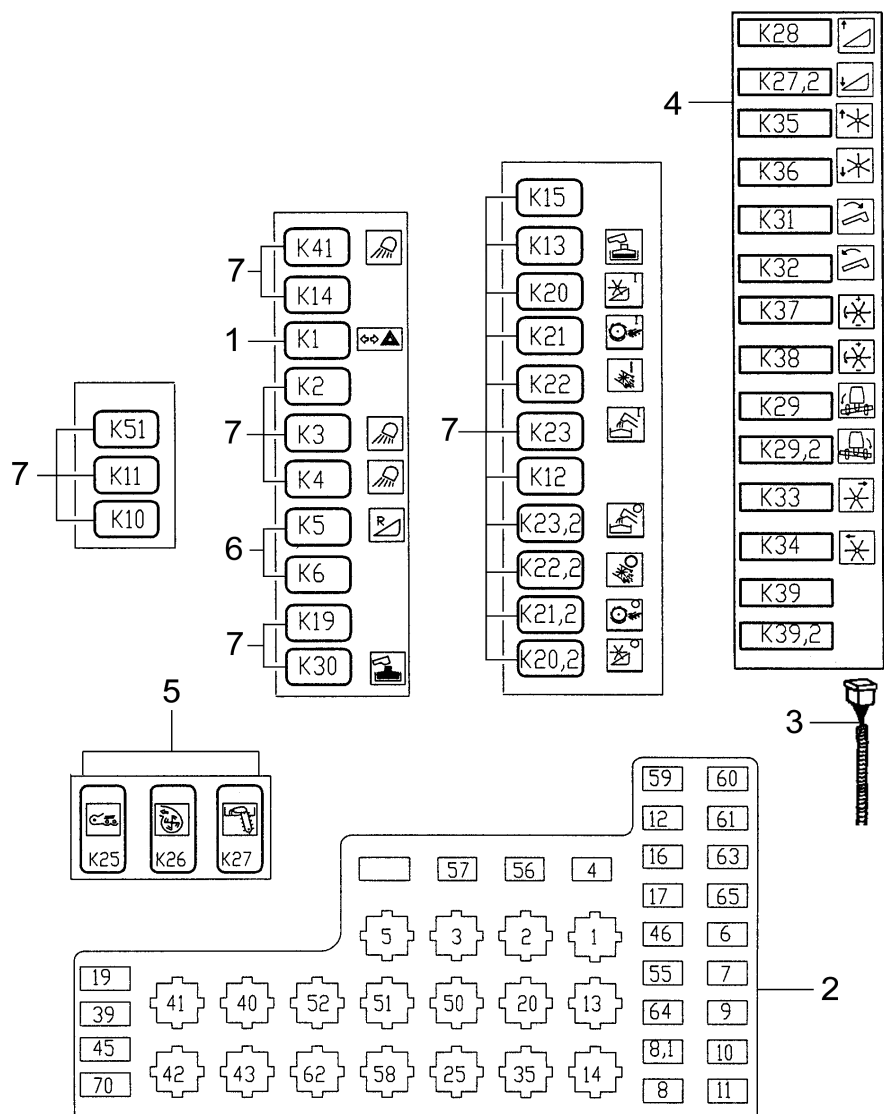

1	8063226	1	Vilkkurele	Blinkrelä	Flasher relay	Blinkgeber	Relais de clingn.
2	8699047	1	Pidin	Hällare	Holder	Halter	Etrier
3	9697574	12	Rele	Relä	Relay	Relais	Relais
4	8031950	14	Rele	Relä	Relay	Relais	Relais
5	8063300	1	Rele, alikierr.	Relä, varvt. vakt	Relay, low speed i	Relais	Relais
6	8063231	2	Rele	Relä	Relay	Relais	Relais
7	8063230	21	Rele	Relä	Relay	Relais	Relais