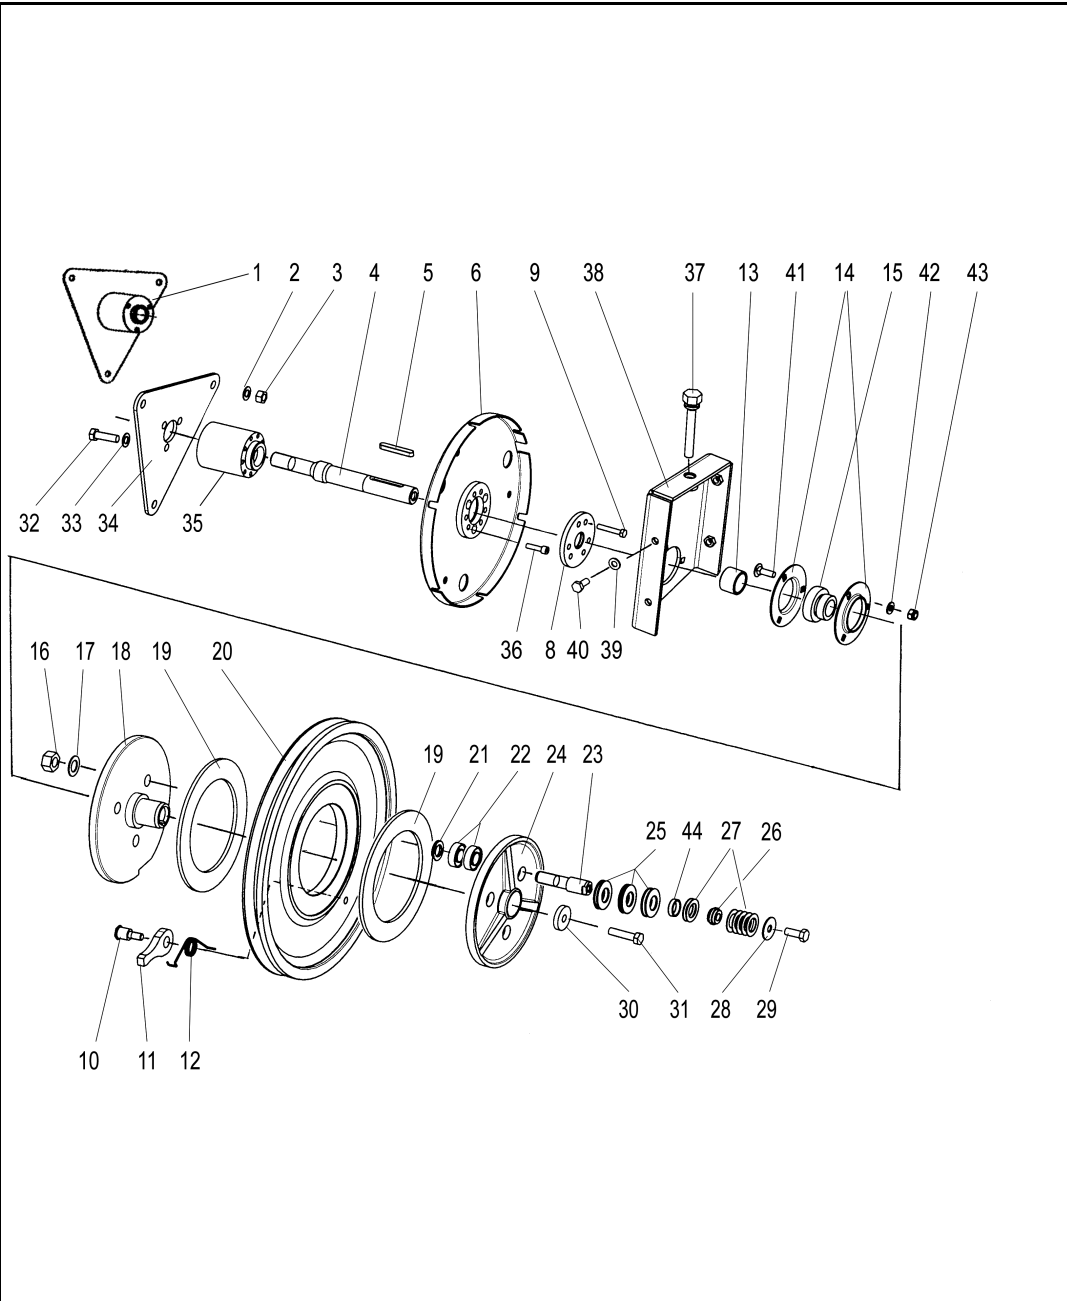

Syöttöruuvien käyttö ja suojakytin
Inmatningskruvens drift och skyddskoppling

Feeder auger drive and slip clutch
Shneckenzubringer Antrieb

11EA

Entrainement de vis d'alimentation

1	R698298	→ 660032	1	Päätylevy	Andplåt	End.plate	Endplatte	Plaque
2	7414473		6	Jousilaatta	Fjäderbricka	Spring washer	Federscheibe	
3	6506631		3	Mutter	Mutter	Nut	Mutter	Ecrou
4	R698455	→ 660032	1	Akseli	Axel	Shaft	Welle	Arbre
4	R700126	→ 660033	1	Akseli	Axel	Shaft	Welle	Arbre
5	7716128		1	Tasakilla	Plankil	Flat key	Flachkeil	Clavette plate
6	R698451	→ 660032	1	Laippa	Fläns	Flange	Flansch	Flasque
6	R700122	→ 660033	1	Laippa	Fläns	Flange	Flansch	Flasque
7	7002221		3	Ruuvi	Skruv	Screw	Schraube	Vis
8	R698454	→ 660032	1	Laippa	Fläns	Flange	Flansch	Flasque
8	R700125	→ 660033	1	Laippa	Fläns	Flange	Flansch	Flasque
9	6226160		3	Ruuvi	Skruv	Screw	Schraube	Vis
10	R596050		1	Akseli	Axel	Shaft	Welle	Arbre
11	R698280		1	Lukkotappi	Låspinne	Lock pin	Haltestift	Goujon d'arret
12	0415350		1	Jousi	Fjäder	Spring	Feder	Ressort
13	R698498		1	Holkki	Bussning	Bush	Büchse	Bague
14	0569322		2	Laippa	Fläns	Flange	Flansch	Flasque
15	0511057		1	Laakeri	Lager	Bearing	Lager	Roulement
16	6507224		3	Mutter	Mutter	Nut	Mutter	Ecrou
17	7414481		3	Jousilaatta	Fjäderbricka	Spring.washer	Federscheibe	
18	R698276		1	Keskiö oik	Nav	Hub	Nabe	Moyeu
19	0609971		2	Kitkalevy	Fiktionskiva	Plate	Reibungsplatte	
20	R698274		1	Hihnapyörä	Remskiva	Pulley	Riemenscheibe	Poulie
21	R698283		3	Holkki	Bussning	Bush	Büchse	Bague
22	0502338		6	Kuulalaakeri	Lager	Bearing	Lager	Roulement
23	R698277		3	Laaken	Läger	Bearing	Lager	Roulement
24	R698275		1	Keskiö vas	Nav	Hub	Nabe	Moyeu
25	0410175		18	Lautasjousi	Tallriksfjäder	Disk spring		
26	R698282		3	Säätöholkki	Justerring	Adj. bush	Büchse	Bague
27	R698279		21	Säätölevy	Reglerplåt	Adj.plate	Verstell.blech	Plaque de réglage
28	R698278		3	Aluslaatta	Bricka	Washer	Scheibe	Rondelle
29	6231367		3	Ruuvi	Skruv	Screw	Schraube	Vis
30	R698499		1	Aluslevy	Bricka	Washer	Scheibe	Rondelle
31	6231367		1	Ruuvi	Skruv	Screw	Schraube	Vis
32	6231567		3	Ruuvi	Skruv	Screw	Schraube	Vis
33	7400034		3	Aluslaatta	Bricka	Washer	Scheibe	Rondelle
34	R700120	→ 660033	1	Päätylevy	Andplåt	End.plate	Endplatte	Plaque
35	R700121	→ 660033	1	Napa	Nav	Hub	Nabe	Moyeu
36	7090268		3	Kuusiokoloruuvi	Skruv	Screw	Schraube	Vis
37	R697446		1	Ruuvi	Skruv	Screw	Schraube	Vis
38	R697442		1	Säätölevy vas.	Regl.plåt, vänster	Adj.plate, left	Verstell.blech, links	Plaque de réglage, ga
39	7400033		4	Aluslaatta	Bricka	Washer	Scheibe	Rondelle
40	6226367		4	Ruuvi	Skruv	Screw	Schraube	Vis
41	6763744		3	Lukkoruuvi	Låsskruv	Lock screw	Sich.Schraube	Vis de serrage
42	7400033		3	Aluslaatta	Bricka	Washer	Scheibe	Rondelle
43	6594148		3	Lukkomutter	Låsmutter	Lock nut	Sich. Mutter	Ecrou de serrage
44	R698547		3	Holkki	Bussning	Bush	Büchse	Bague