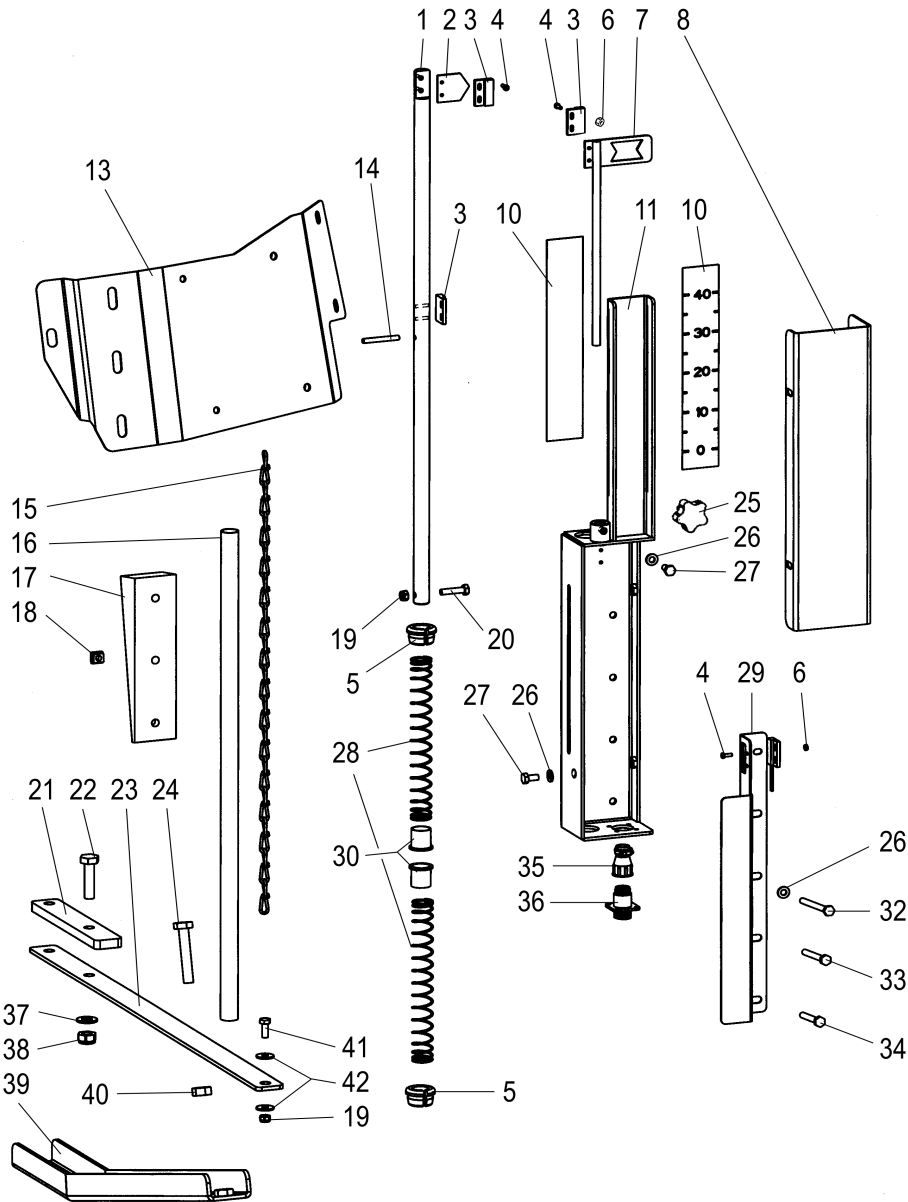

1	R702266	1	Tanko	Stång	Rod	Hebel	Tige
2	R702268	1	Osoitin	Visare	Pointer	Anzeiger	Indicateur
3	8094961	2	Magneetti	Magnet	Magnet	Magnet	aimant
4	6160804	6	Uruuvi	Spårskruv	Screw	Schraube	Vis
5	0552097	2	Laakeriholkki	Lagerholk	Bearing bush	Lagerbüchse	
6	6505414	4	Mutteri	Mutter	Nut	Mutter	Ecrou
7	R702340	1	Rajotin	Stoppare	Limiter	Anschlag	Butoir
8	R702466	1	Kansi	Lock	Cover	Deckel	Couvercle
10	0813735	2	Tarra-arkki	Dekalark	Transfer sheet	Aufkleberbogen	Décalque
11	R702261	1	Runko	Ram	Frame	Rahmen	Bati
13	R702462	1	Tukilevy	Stödplåt	Support plate	Stützscheibe	Rondelle
14	7814149	1	Jousisokka	Fjädersprint	Spring pin	Spannstift	Coupille
15	R702343	1	Ketju	Kedja	Chain	Kette	Chaîne
16	R702342	1	Suojus	Skydd	Guard	Protecteur	
17	R702709	1	Kiila	Kil	Key	Keil	Clavette
18	6561112	3	Korimutteri	Mutter	Nut	Mutter	Ecrou
19	6593838	2	Lukkomutteri	Låsmutter	Lock nut	Sich. Mutter	Ecrou de serrage
20	6211667	1	Ruuvi	Skruv	Screw	Schraube	Vis
21	R702602	1	Tukilevy	Stödplåt	Support plate	Stützscheibe	Rondelle
22	6226967	2	Ruuvi	Skruv	Screw	Schraube	Vis
23	R702468	1	Lista	List	List	Leiste	Moulure
24	6227767	1	Ruuvi	Skruv	Screw	Schraube	Vis
25	0871058	1	Nuppi	Knopp	Knob	Knopf	Poignée
26	7400030	6	Aluslaatta	Bricka	Washer	Scheibe	Rondelle
27	6210667	3	Ruuvi	Skruv	Screw	Schraube	Vis
28	0415239	2	Jousi	Fjäder	Spring	Feder	Hessort
29	R702465	1	Peitelevy	Täckplåt	Cover plate	Blech	Plaque
30	0553078	2	Laakeri	Lager	Bearing	Lager	Roulement
32	6213477	1	Ruuvi	Skruv	Screw	Schraube	Vis
33	6212877	1	Ruuvi	Skruv	Screw	Schraube	Vis
34	6212477	1	Ruuvi	Skruv	Screw	Schraube	Vis
35	8030282	1	Vedonpoistaja		Stretch limiter		
36	8030283	1	Liitin	Förbindning	Fitting	Verschraubung	Raccord
37	7400033	2	Aluslaatta	Bricka	Washer	Scheibe	Rondelle
38	6594148	2	Lukkomutteri	Låsmutter	Lock nut	Sich. Mutter	Ecrou de serrage
39	R702604	1	Säätölevy	Heglerplåt	Adj.plate	Verstell.blech	Plaque de réglage
40	6506434	1	Mutteri	Mutter	Nut	Mutter	Ecrou
41	6211067	1	Ruuvi	Skruv	Screw	Schraube	Vis
42	7414378	1	Aluslevy	Bricka	Washer	Scheibe	Rondelle