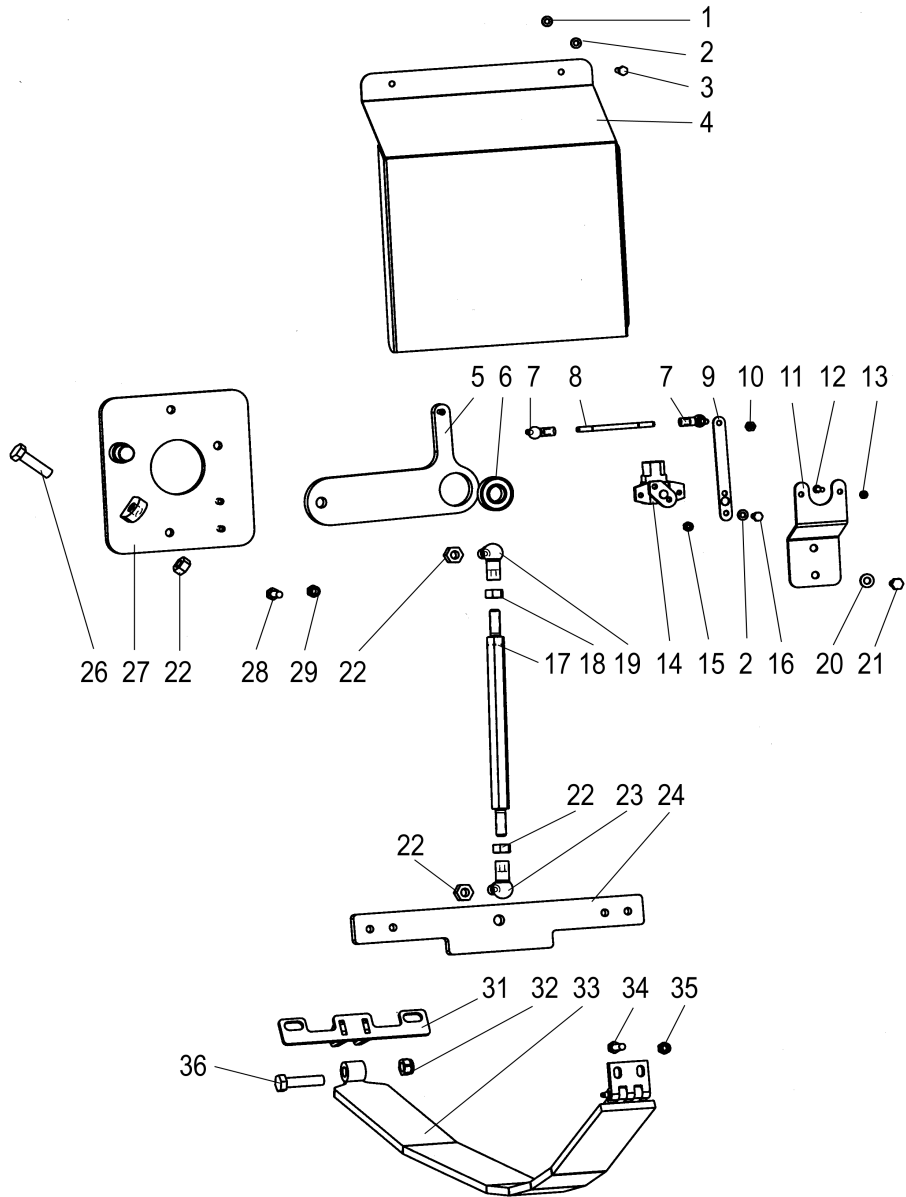

AHC jalas
AHC mede

AHC skid
AHC Kufen

24CD

AHC patin

1	6593838	8	Lukkomutter	Låsmutter	Lock nut	Sich. Mutter	Ecrou de serrage
2	7400030	14	Aluslaatta	Bricka	Washer	Scheibe	Rondelle
3	6211067	6	Ruuvi	Skruv	Screw	Schraube	Vis
4	R702660	1	Suoja, oikea	Skydd, höger	Guard, right	Schutz, rechts	Protecteur, droit
4	R702659	1	Suoja, vasen	Skydd, vänster	Guard, left	Schutz, links	Protecteur, gauche
5	R702094	2	Laakerilevy	Lagerplatta	Bearing plate	Lagerblech	Plaque
6	0502338	2	Kuulalaakeri	Lager	Bearing	Lager	Roulement
7	0497739	4	Pallonivel	Kulled	Joint	Gelenk	Rotule
8	R702118	2	Tanko	Stång	Rod	Hebel	Tige
9	R702117	1	Välitanko, vasen	Mellanstång, vänster	Interm.lever, LH	Stange, Links	Tige, gauche
9	R702662	1	Välitanko, oikea	Mellanstång, höger	Interm.lever, RH	Stange, Rechts	Tige, droit
10	6506031	2	Mutteri	Mutter	Nut	Mutter	Ecrou
11	R702098	2	Levy	Plåt	Plate	Blech	Plaque
12	6066714	4	Ruuvi	Skruv	Screw	Schraube	Vis
13	6505814	4	Mutteri	Mutter	Nut	Mutter	Ecrou
14	8080501	2	Säätölaite	Regl.anordn.	Setting device	Regelanordnung	
15	6506234	4	Mutteri	Mutter	Nut	Mutter	Ecrou
16	6210667	4	Ruuvi	Skruv	Screw	Schraube	Vis
17	R702086	2	Tanko	Stång	Rod	Hebel	Tige
18	6595634	2	Mutteri	Mutter	Nut	Mutter	Ecrou
19	0497707	2	Pallonivel	Kulled	Joint	Gelenk	Rotule
20	7400032	4	Aluslaatta	Bricka	Washer	Scheibe	Rondelle
21	6220467	4	Ruuvi	Skruv	Screw	Schraube	Vis
22	6506634	6	Mutteri	Mutter	Nut	Mutter	Ecrou
23	0497706	2	Pallonivel	Kulled	Joint	Gelenk	Rotule
24	R702088	2	Levy	Plåt	Plate	Blech	Plaque
26	6231977	2	Ruuvi	Skruv	Screw	Schraube	Vis
27	R702031	1	Runkokolevy oikea	Hällare, höger	Holder, RH	Blech, Rechts	Plaque, droit
27	R702030	1	Runkokolevy vasen	Hällare, vänster	Holder, LH	Blech, Links	Plaque, gauche
28	6221260	4	Ruuvi	Skruv	Screw	Schraube	Vis
29	6594048	4	Lukkomutteri	Låsmutter	Lock nut	Sich. Mutter	Ecrou de serrage
31	R697681	4	Levy	Plåt	Plate	Blech	Plaque
32	6594238	4	Lukkomutteri	Låsmutter	Lock nut	Sich. Mutter	Ecrou de serrage
33	R702090	2	Levy	Plåt	Plate	Blech	Plaque
34	6221460	8	Ruuvi	Skruv	Screw	Schraube	Vis
35	6594038	8	Lukkomutteri	Låsmutter	Lock nut	Sich. Mutter	Ecrou de serrage
36	6232177	4	Ruuvi	Skruv	Screw	Schraube	Vis