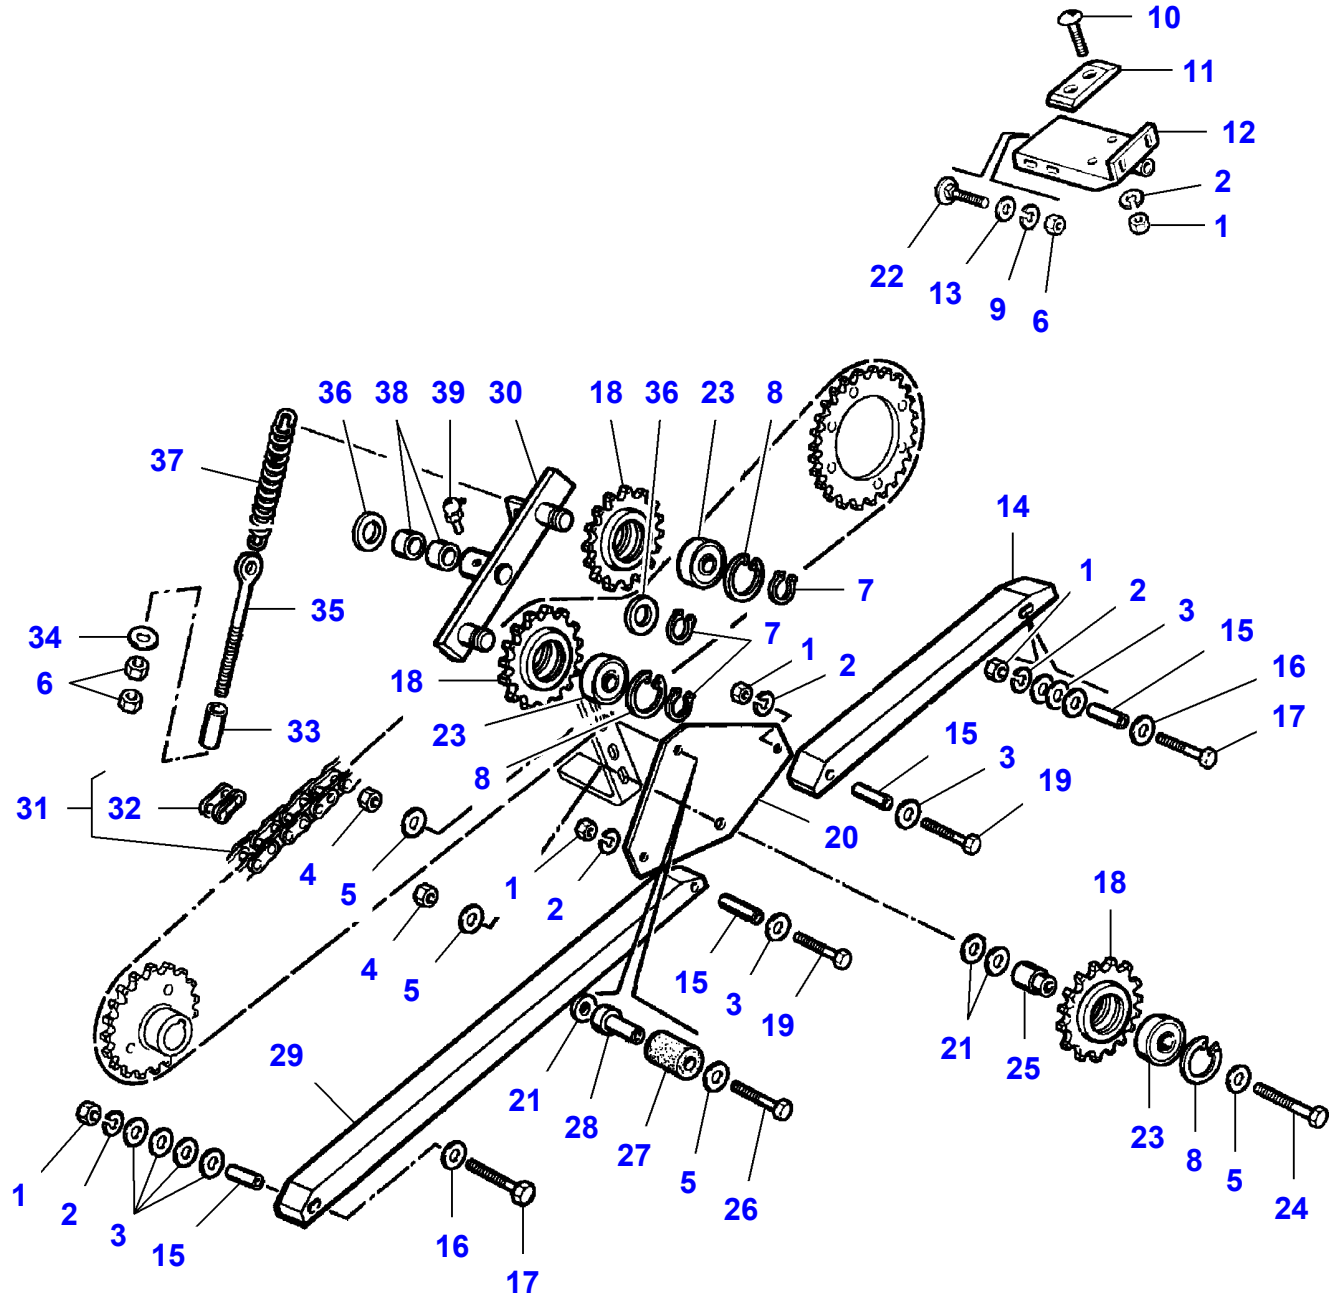

MF 7247 COMBINE - 3906251
L-LC38-002-B

L-LC38-002-B

Massey Ferguson

MF 7247 COMBINE - 3906251

3906251

Front Elevator Integral - Autolevel - Transmission

Page 040-0035

Item	Part Number	Qty	Description	Comments
1	LA16100811	6	Nut	
2	LA12034571	6	Lock Washer	
3	LA355510830	9	Flat Washer	
4	LA12577511	2	Locknut	
5	LA355511230	4	Flat Washer	
6	LA11701721	3	Nut	
7	LA11067376	2	Circlip	
8	LA11060576	3	Circlip	
9	LA12034671	1	Lock Washer	
10	LA350342511	1	Carriage Bolt	
11	LA321943850	1	Plate	
12	LA321943750	1	Plate	
13	LA355501120	1	Flat Washer	
14	LA322090850	1	Pad	
15	LA322090150	4	Spacer	
16	LA355510820	2	Flat Washer	
17	LA16045124	2	Cap Screw	
18	LA321885850	3	Gear	
19	LA16044921	2	Cap Screw	
20	LA322090550	1	Plate	
21	LA355511210	3	Flat Washer	
22	LA350342525	1	Carriage Bolt	
23	LA322638450	3	Bearing Assy	
24	LA111113921	1	Cap Screw	
25	LA322090350	1	Spacer	
26	LA111114221	1	Cap Screw	
27	LA322090450	1	Roller	
28	LA322167150	1	Spacer	
29	LA322090750	1	Pad	
30	LA322203850	1	Arm	
31	LA344377221	1	Chain	
32	LA344377202	1	Chain Link	(31)
33	LA340415514	1	Bush	
34	LA355511030	1	Flat Washer	
35	LA321946750	1	Tie Rod	
36	LA355536410	2	Flat Washer	
37	LA350356555	1	Spring	
38	LA322100750	2	Spacer	
39	LA350357853	1	Grease Fitting