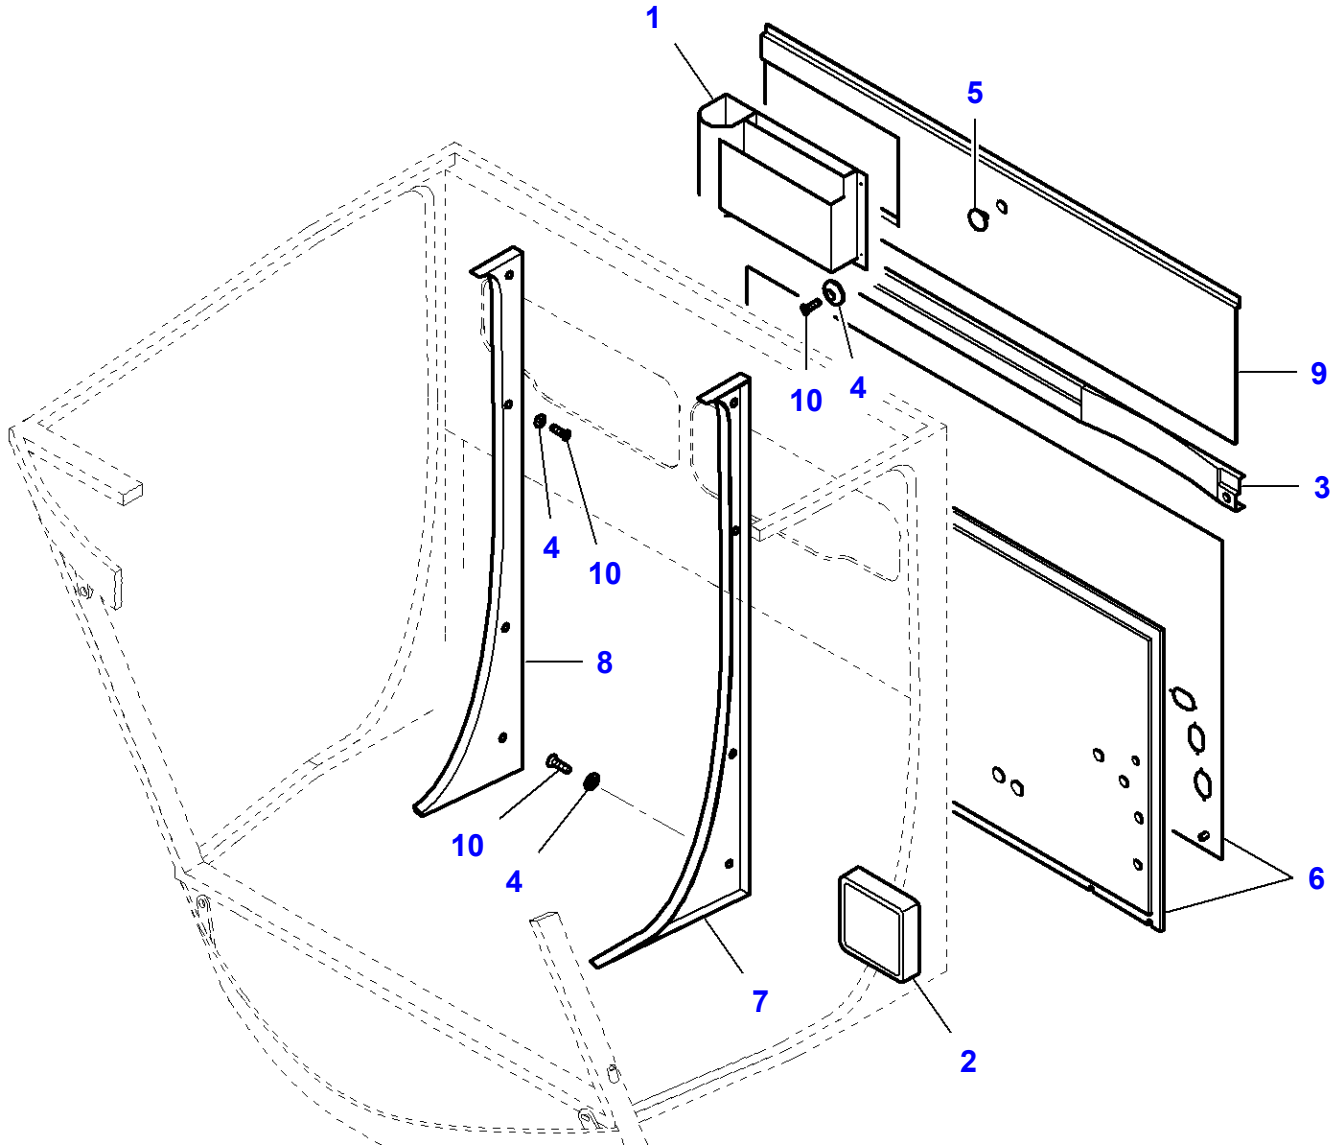

L-LD38-004-B

Massey Ferguson

MF 7247 COMBINE - 3906251

3906251

Page 100-0095

Cab - Framing

Item	Part Number	Qty	Description
1	LA321755650	1	Case
2	LA322041050	1	Lid
3	LA323226650	1	Cladding
4	LA322816108	12	Ring
5	LA322816110	1	Plug
6	LA323226500	1	Panel
7	LA323225250	1	Cladding
8	LA323225150	1	Cladding
9	LA323226450	1	Cladding
10	LA14441327	X	Screw