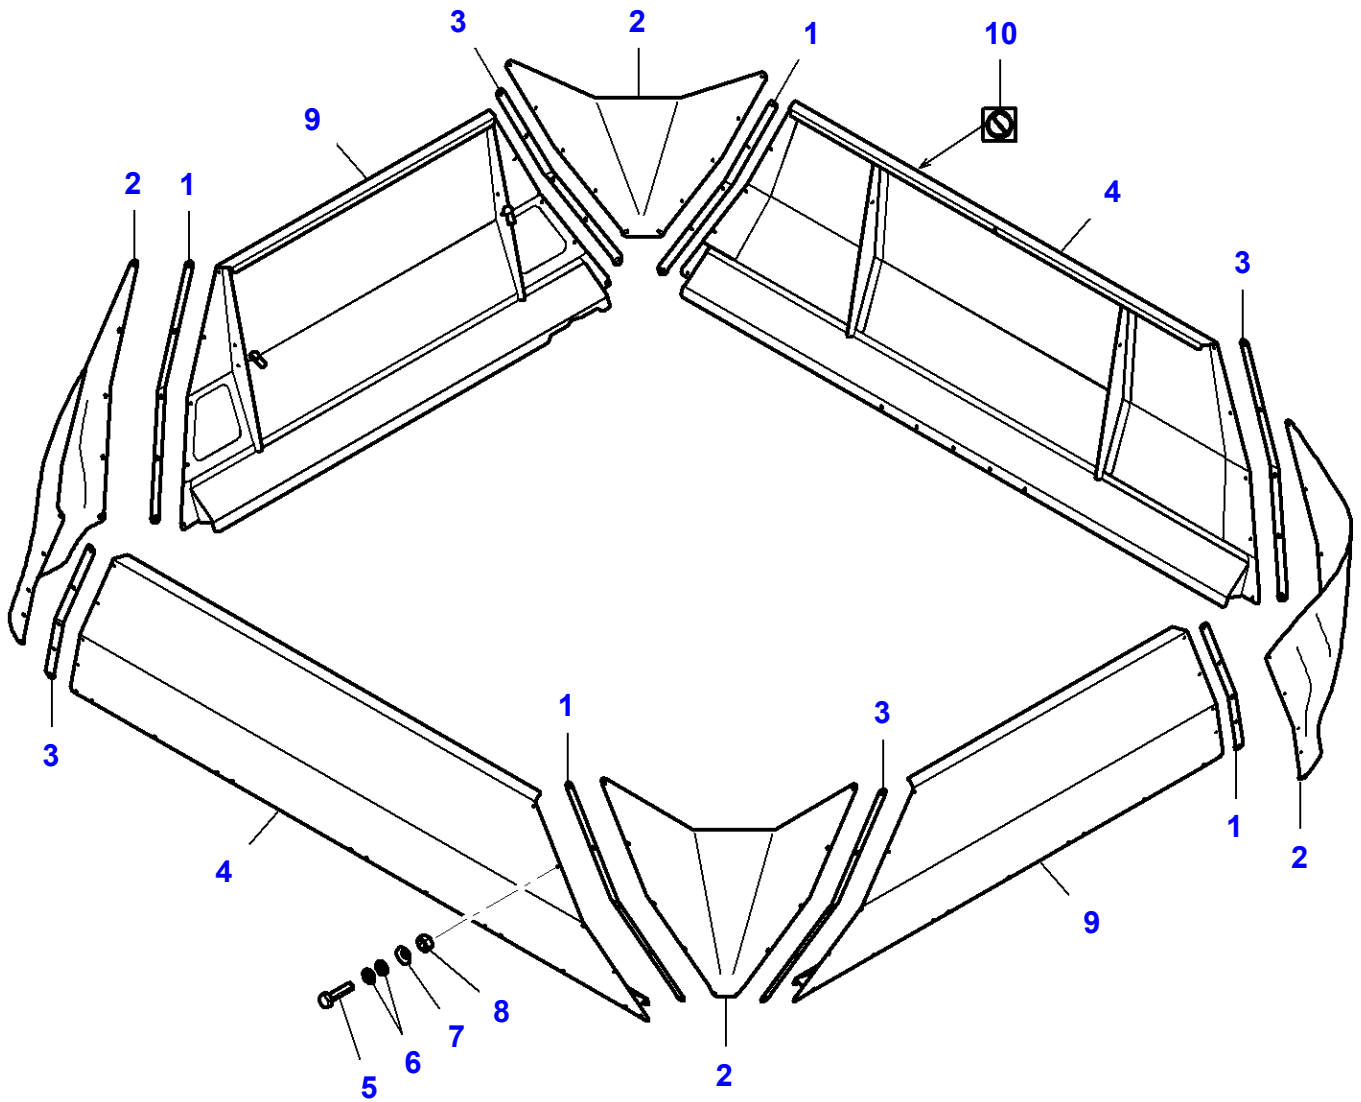

L-LC42-014-A

Massey Ferguson

MF 7247 COMBINE - 3906251

3906251

Retractable Grain Tank Extension - Up To 318210008

Page080-0050

Item	Part Number	Qty	Description
1	LA323249450	4	Rail
2	LA323248050	4	Panel
3	LA323249150	4	Rail
4	LA323247850	2	Panel
5	LA10902421	40	Cap Screw
6	LA355510615	80	Flat Washer
7	LA322357	40	Spring Washer
8	LA15896221	40	Nut
9	LA323247950	2	Panel
10	LA341000124	1	Decal