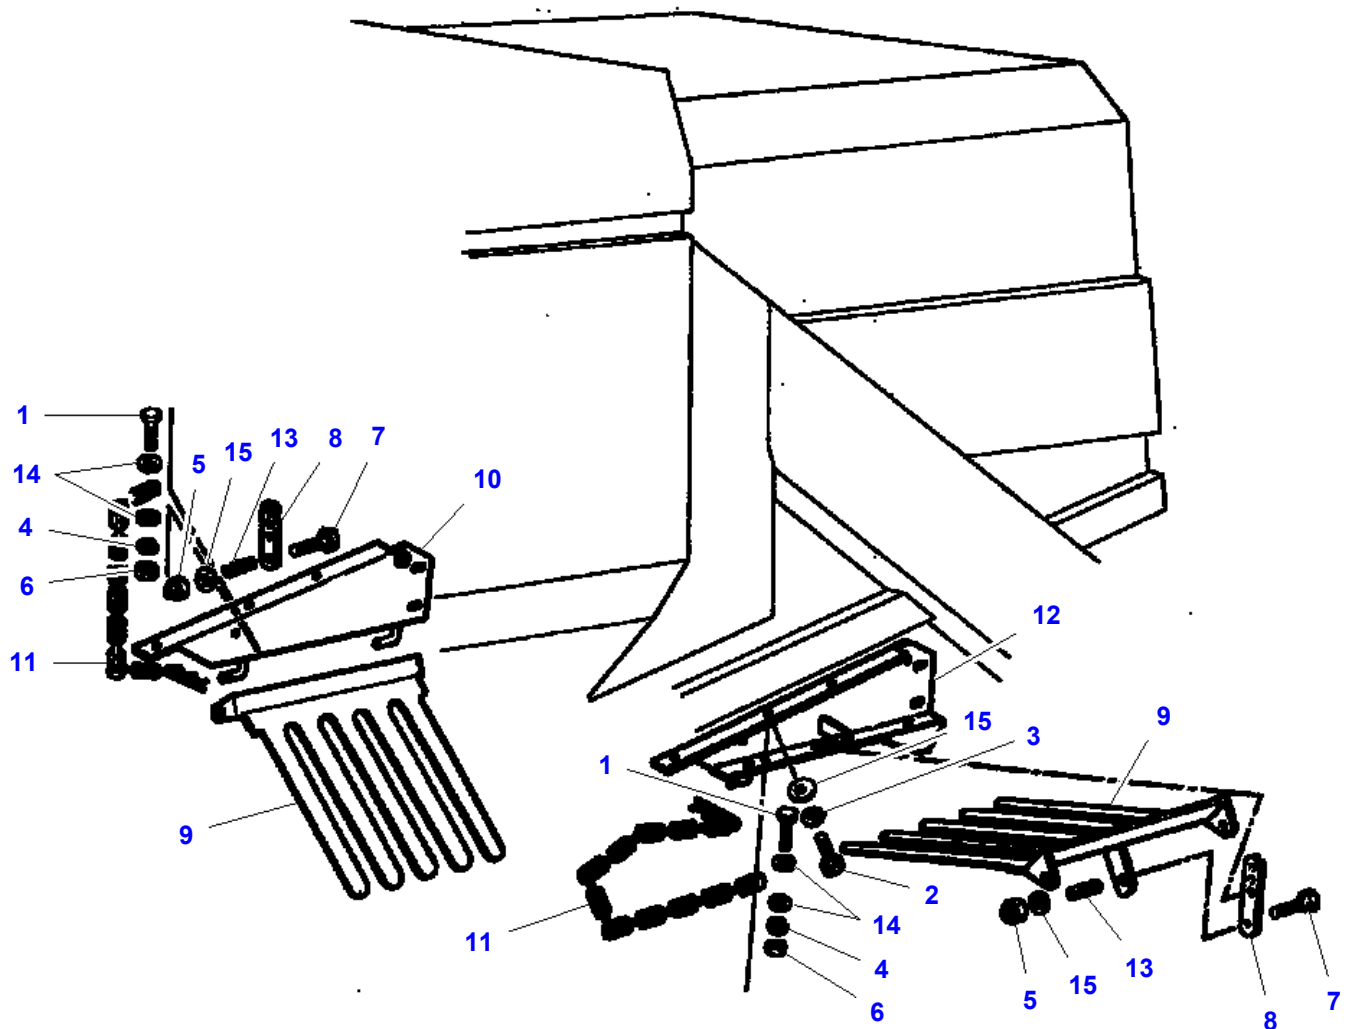

L-LD07-019-A

Massey Ferguson

MF 7247 COMBINE - 3906251

3906251

Page060-0100

Straw Chopper - Supports

Item	Part Number	Qty	Description
1	LA10902424	2	Cap Screw
2	LA111106424	1	Cap Screw
3	LA12034671	1	Lock Washer
4	LA12035670	2	Lock Washer
5	LA12577211	2	Locknut
6	LA15896221	2	Nut
7	LA16040821	2	Cap Screw
8	LA322267550	2	Plate
9	LA322342650	2	Rake
10	LA322350250	1	Side
11	LA322366800	2	Latch
12	LA322795650	1	Side
13	LA353561162	2	Spring
14	LA355500720	4	Flat Washer
15	LA355501130	3	Flat Washer