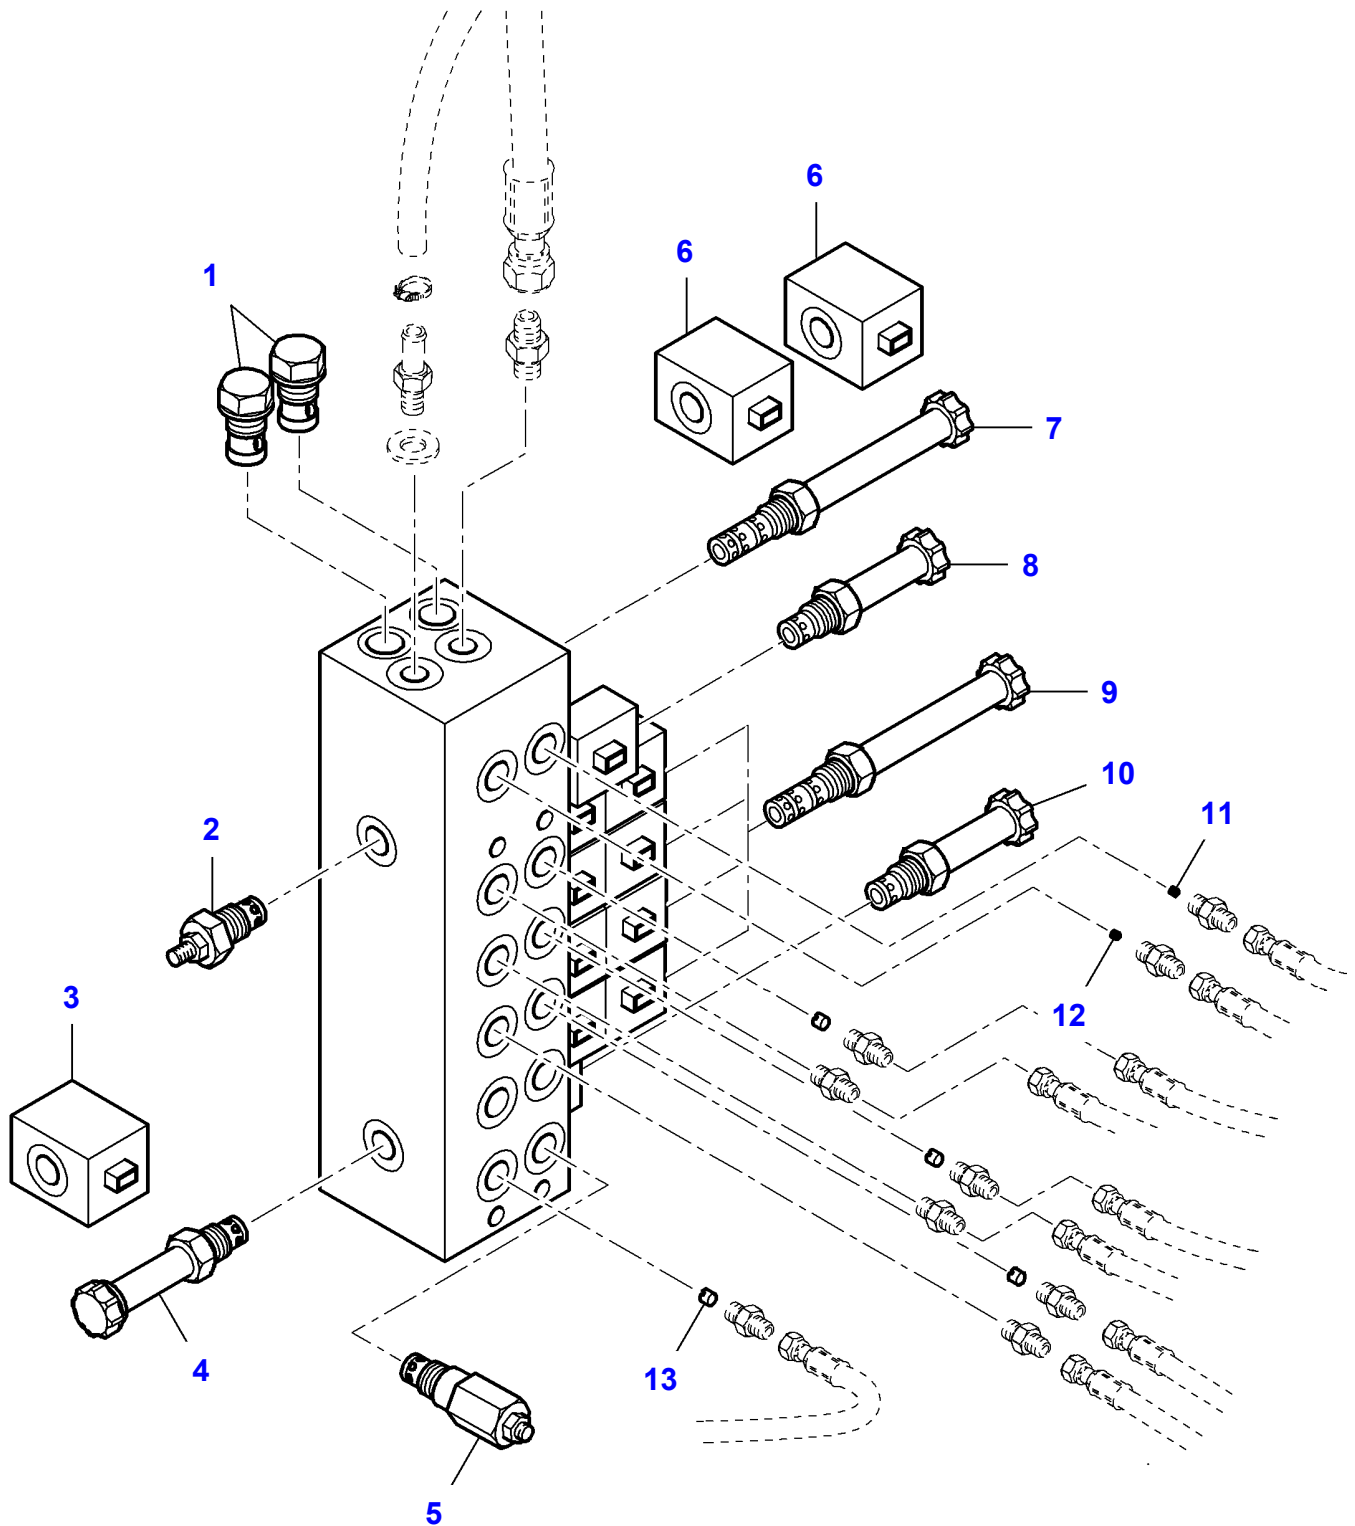

FOOTNOTE [A] WITHOUT STRAW CHOPPER

L-LD41-004-B

Valve Chest

| Item | Part Number | Qty | Description |
|-------------|--------------------|------------|--------------------|
| 1 | LA323165950 | 2 | Banjo Bolt |
| 2 | LA323166250 | 1 | Terminal |
| 3 | LA323109050 | 1 | Block |
| 4 | LA323170850 | 1 | Valve |
| 5 | LA323166350 | 1 | Valve |
| 6 | LA323109050 | 2 | Block |
| 7 | LA322816450 | 1 | Electrovalve |
| 8 | LA323097050 | 1 | Electrovalve |
| 9 | LA322771100 | 1 | Electrovalve |
| 10 | LA323170850 | 1 | Valve |
| 11 | LA323162750 | 1 | Centraliser |
| 12 | LA323162450 | 1 | Centraliser |
| 13 | LA322787550 | 4 | Diaphragm |