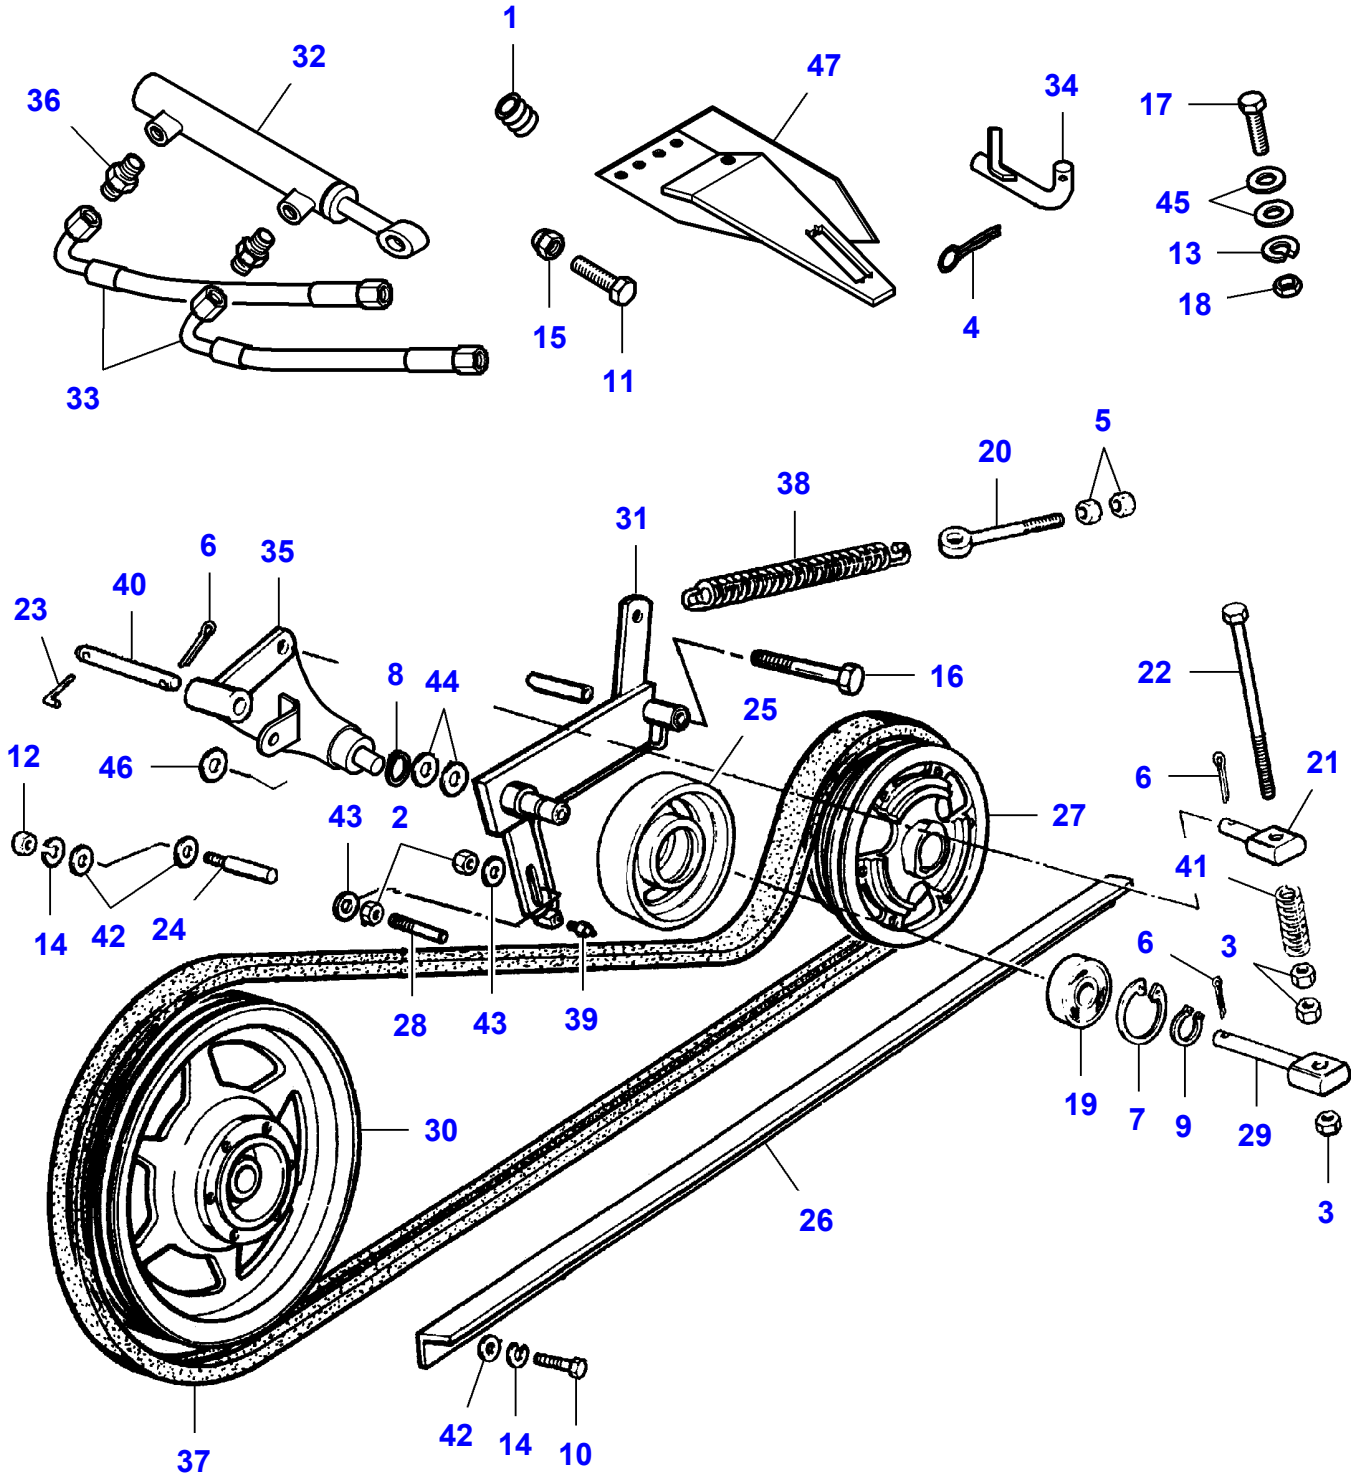

MF 7247 COMBINE - 3906251
L-LC85-001-B

L-LC85-001-B

Elevator Transmission

Item	Part Number	Qty	Description	Comments
1	LA10398480	1	Ring	
2	LA10717311	2	Nut	
3	LA10717421	3	Nut	
4	LA10733601	1	Split Pin	
5	LA10788714	2	Nut	
6	LA10797001	3	Split Pin	
7	LA11060576	1	Circlip	
8	LA11066476	1	Circlip	
9	LA11067376	1	Circlip	
10	LA11106221	1	Cap Screw	
11	LA11114221	1	Cap Screw	
12	LA11701721	1	Nut	
13	LA12034571	1	Lock Washer	
14	LA12034671	2	Lock Washer	
15	LA12577511	1	Locknut	
16	LA15541721	1	Cap Screw	
17	LA16043821	1	Cap Screw	
18	LA16100811	1	Nut	
19	LA28042320	1	Bearing Assy	
20	LA300117689	1	Tie Rod	
21	LA300136131	1	Knuckle	
22	LA300136132	1	Cap Screw	
23	LA300136233	1	Roll Pin	
24	LA300138006	1	Pin	
25	LA320653650	1	Tensioner	
26	LA320706850	1	Skate	
27	LA320971950	1	Hub	
28	LA321092750	1	Pin	
29	LA321228650	1	Knuckle	
30	LA321950550	1	Pulley	
31	LA322229050	1	Arm	
32	LA322770900	1	Hydraulic, Cylin	
33	LA323060050	2	Hydraulic Hose	See Page - Reference Number 030-0185
34	LA322784050	1	Tie Rod	
35	LA322784250	1	Lever	
36	LA322788600	2	Union	
37	LA344312128	1	Belt	
38	LA350356539	1	Spring	
39	LA350357852	1	Grease Fitting	
40	LA350379273	1	Roll Pin	
41	LA353561157	1	Spring	
42	LA355501120	3	Flat Washer	
43	LA355501330	2	Flat Washer	
44	LA355501520	2	Flat Washer	
45	LA355520830	2	Flat Washer	
46	LA355532620	1	Flat Washer	
47		1	Support	See Page - Reference Number 050-0055/21