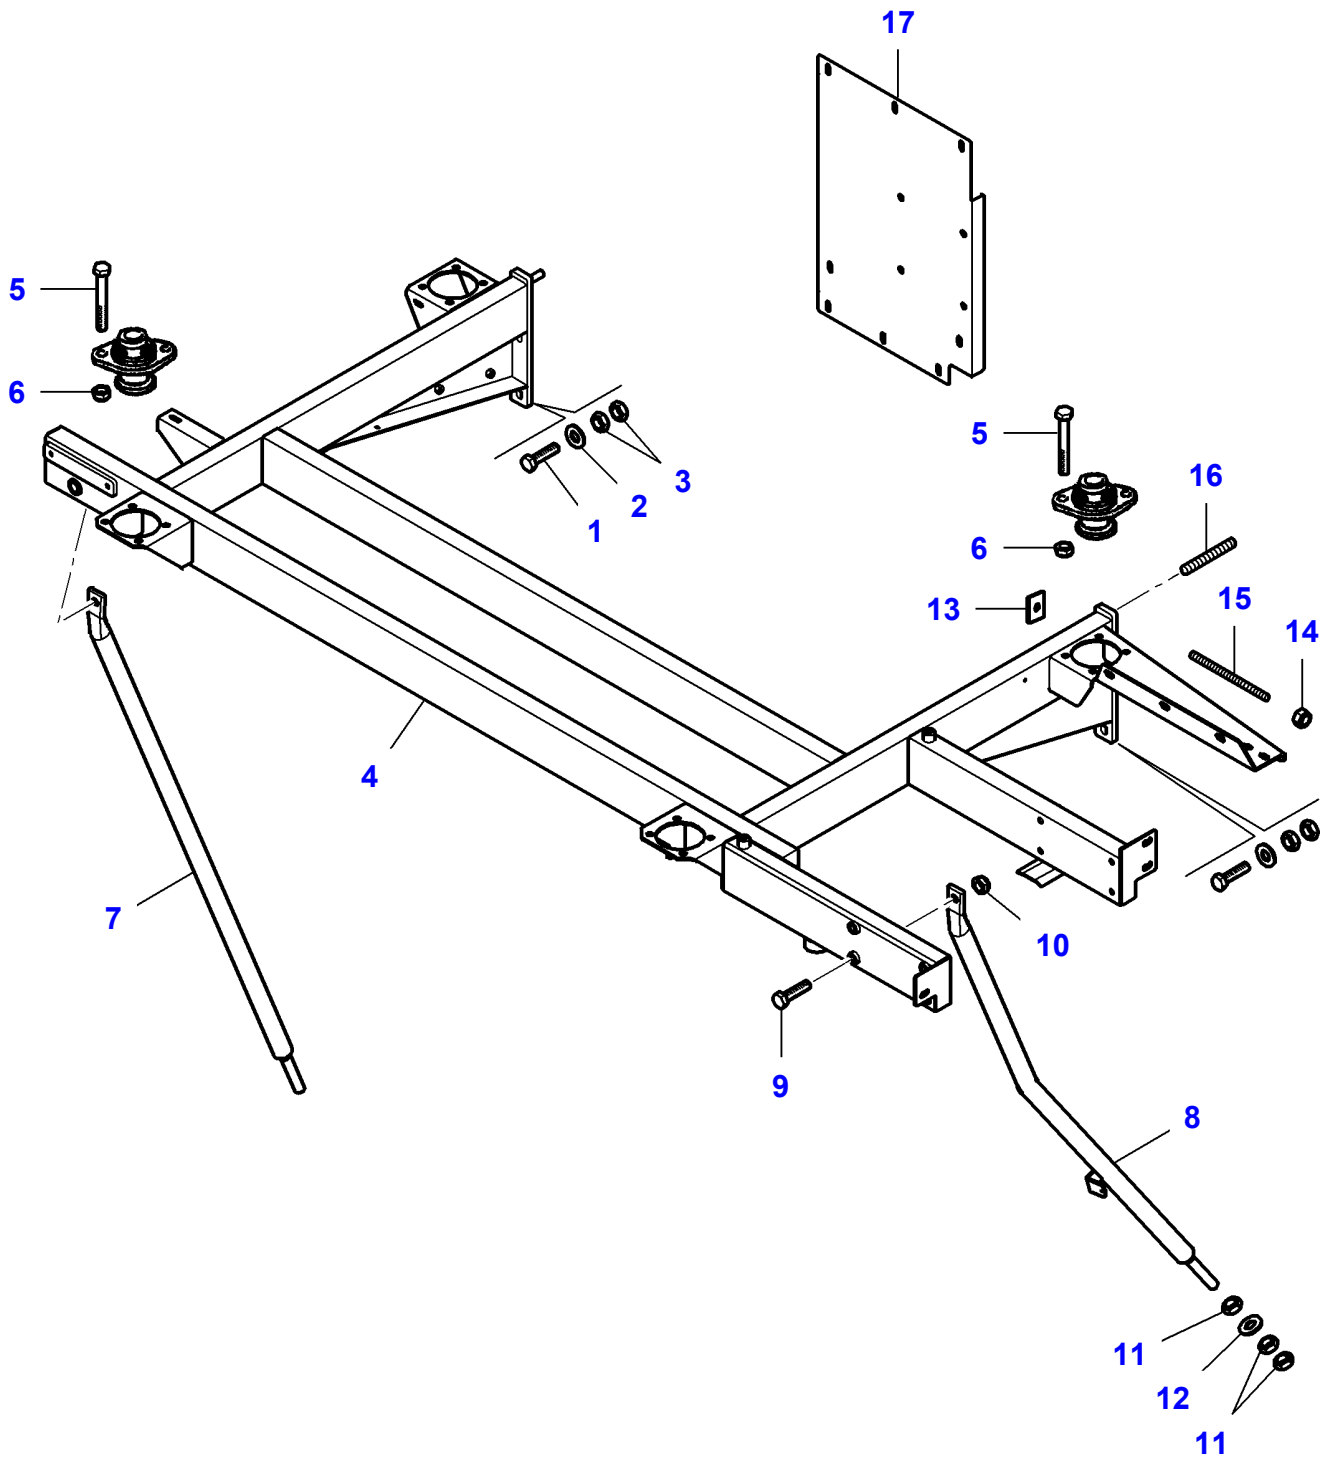

MF 7247 COMBINE - 3906251
L-LC45-012-A

L-LC45-012-A

Platform Support

| Item | Part Number | Qty | Description |
|-------------|--------------------|------------|--------------------|
| 1 | LA15541024 | 4 | Cap Screw |
| 2 | LA355501330 | 8 | Flat Washer |
| 3 | LA16101521 | 4 | Nut |
| 4 | LA323222350 | 1 | Frame |
| 5 | LA11106221 | 4 | Cap Screw |
| 6 | LA12577211 | 4 | Locknut |
| 7 | LA321912750 | 1 | Rod |
| 8 | LA323209950 | 1 | Rod |
| 9 | LA15981324 | 2 | Cap Screw |
| 10 | LA12574921 | 2 | Nut |
| 11 | LA12163511 | 6 | Nut |
| 12 | LA355502150 | 2 | Flat Washer |
| 13 | LA322936270 | 1 | Plate |
| 14 | LA12574211 | 1 | Locknut |
| 15 | LA323094450 | 1 | Stud |
| 16 | LA323095350 | 1 | Stud |
| 17 | LA323074950 | 1 | Plate |