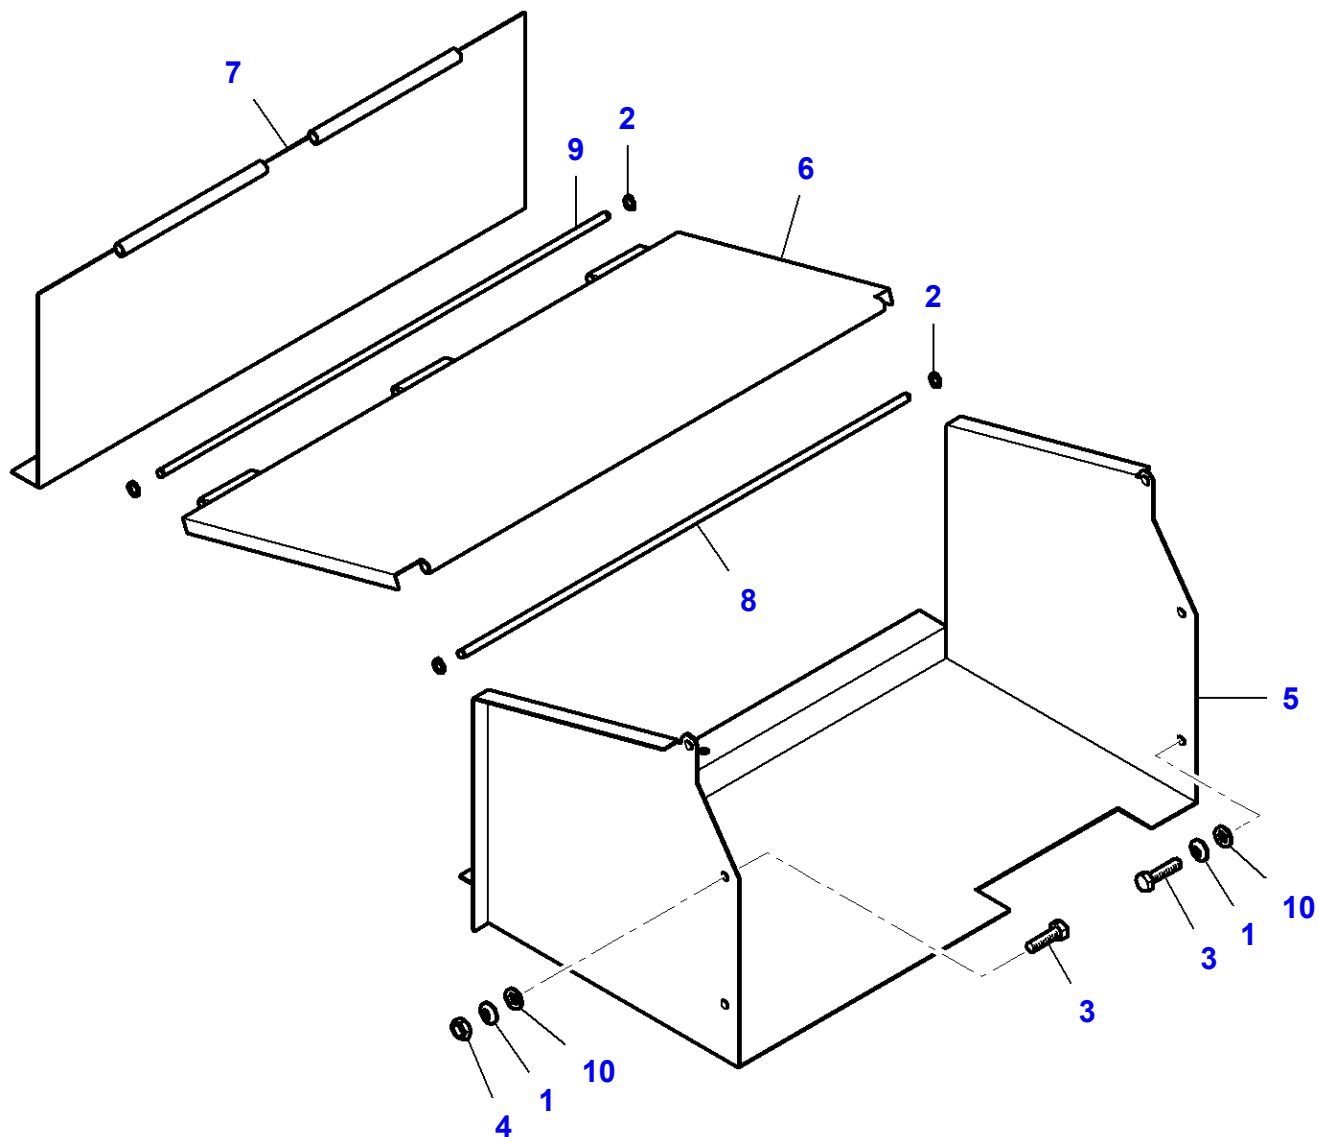

L-LD59-001-B

Massey Ferguson

MF 7247 COMBINE - 3906251

3906251

Page 130-0015

Tool Box Support

Item	Part Number	Qty	Description
1	LA322358	4	Spring Washer
2	LA11087876	4	Circlip
3	LA16043221	4	Cap Screw
4	LA16100811	4	Nut
5	LA322887650	1	Container
6	LA322887750	1	Cover
7	LA322887850	1	Cover
8	LA322887950	1	Clevis Pin
9	LA322889150	1	Clevis Pin
10	LA355500915	4	Flat Washer