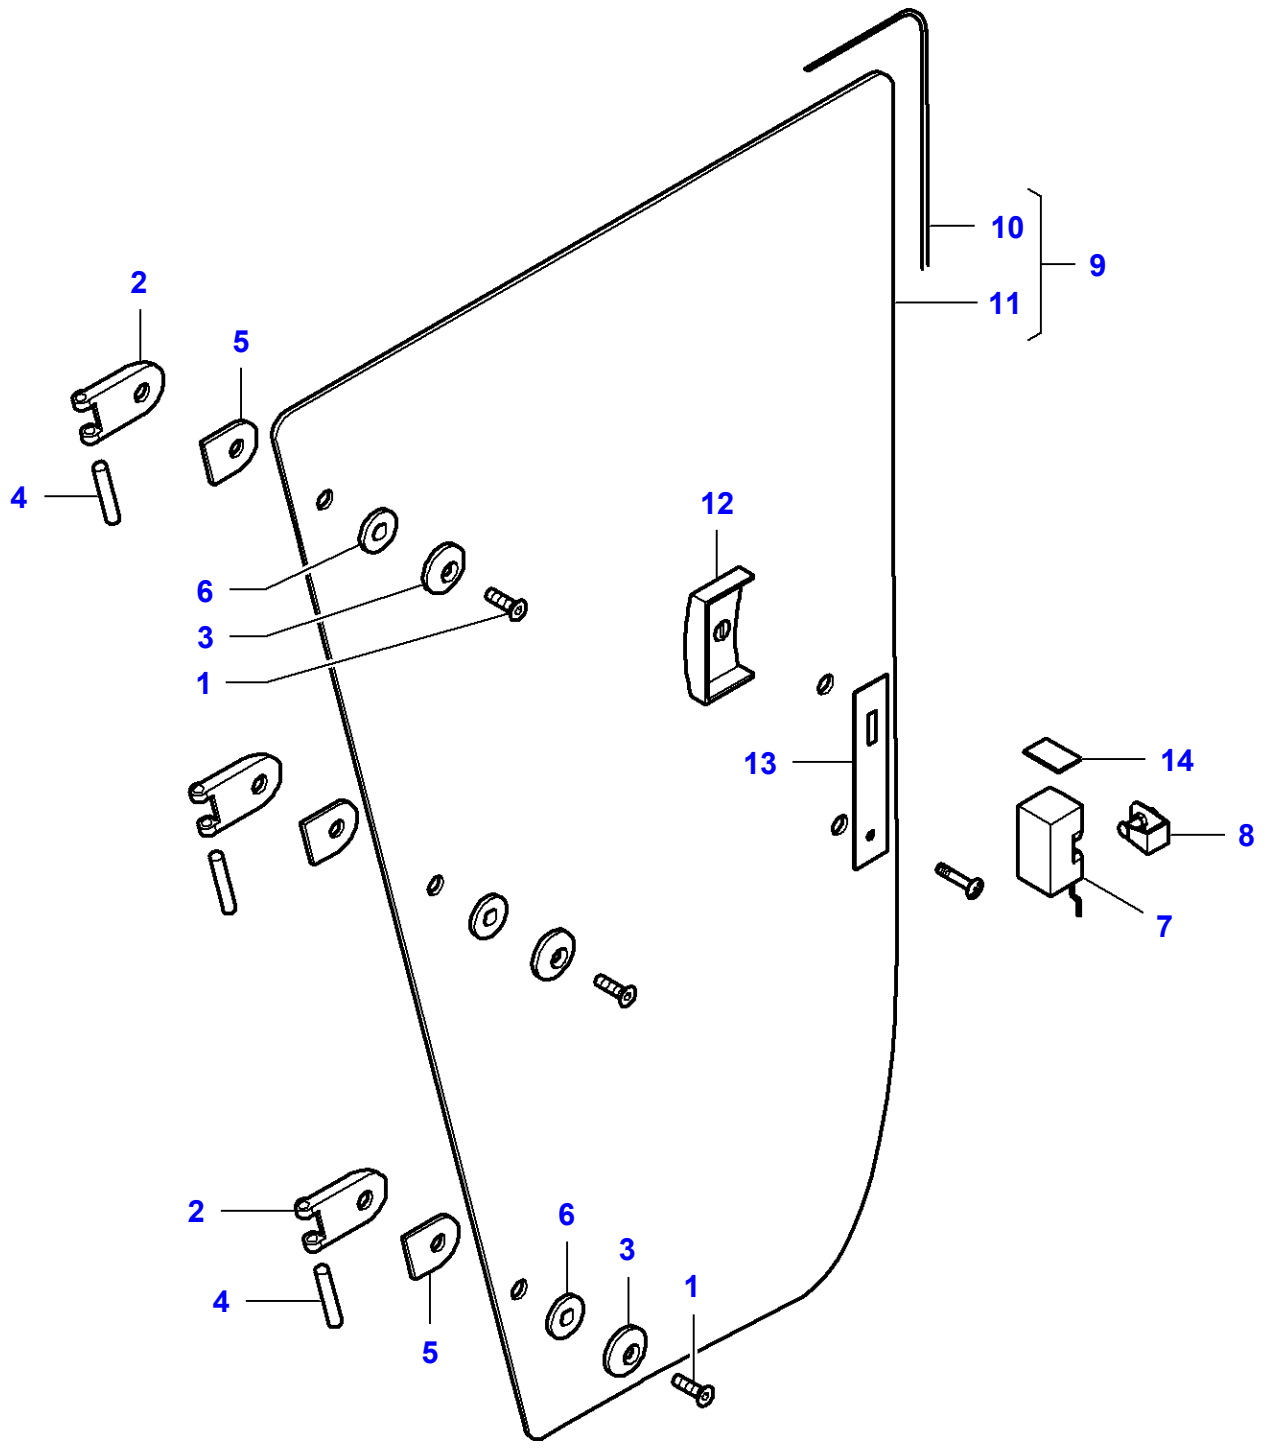

FOOTNOTE [A] NOT SERVICED

L-LD38-077-A

Cab - Right Door

| Item | Part Number | Qty | Description | Comments |
|-------------|--------------------|------------|--------------------|-----------------|
| 1 | LA14442221 | 3 | Screw | |
| 2 | LA323043750 | 3 | Hinge | |
| 3 | LA322808651 | 3 | Rubber | |
| 4 | LA323043650 | 3 | Pin | |
| 5 | LA323043850 | 3 | Bracket | |
| 6 | LA323043950 | 3 | Gasket | |
| 7 | LA322808765 | 1 | Lock | |
| 8 | LA322820050 | 1 | Bracket | |
| 9 | LA322933200 | 1 | Glass | |
| 10 | LA322979050 | 1 | Gasket | (9) |
| 11 | LA323262550 | 1 | Glass | (9) |
| 12 | LA323044350 | 1 | Lock | |
| 13 | LA323044050 | 1 | Gasket | |
| 14 | LA322808764 | 1 | Plug | |