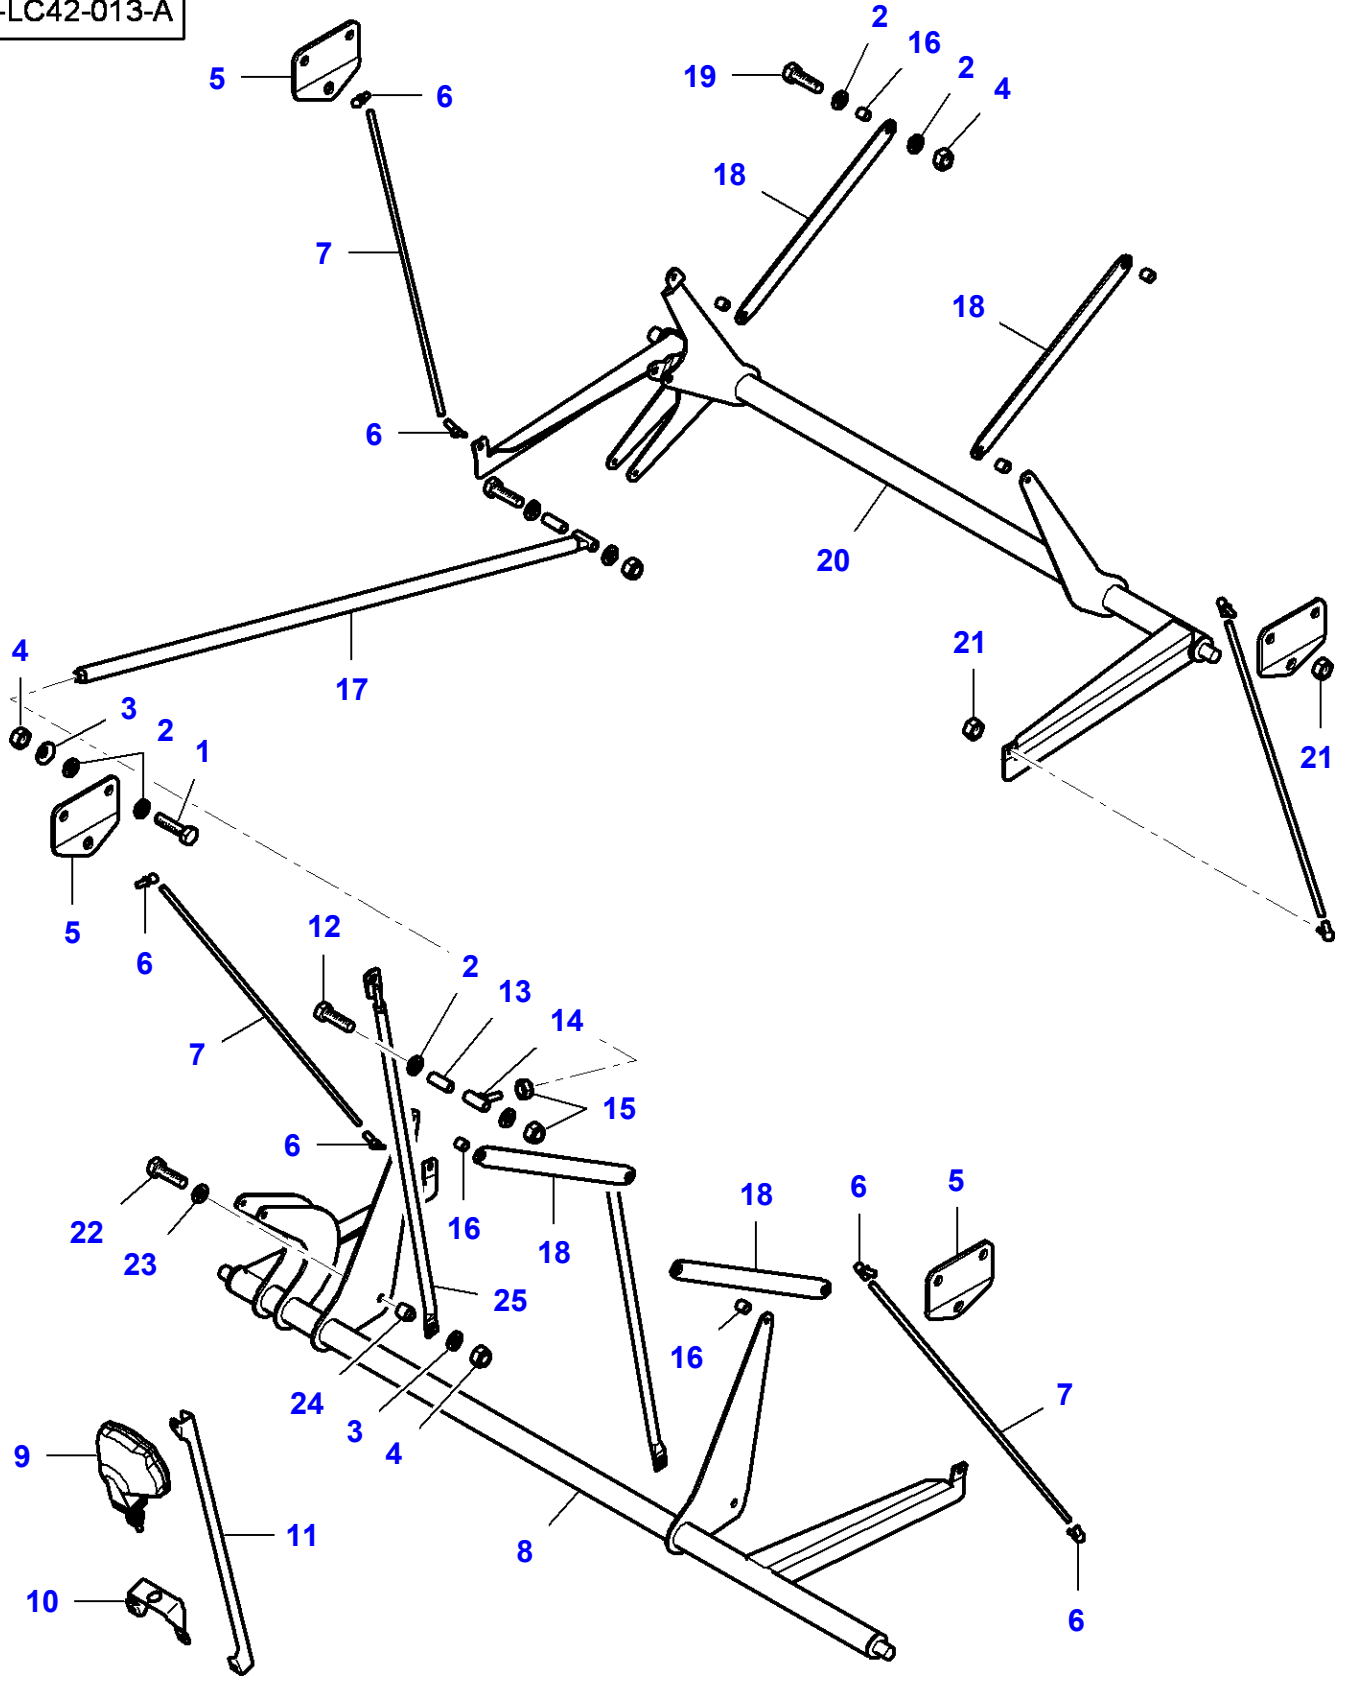

MF 7247 COMBINE - 3906251
L-LC42-013-A

L-LC42-013-A

Massey Ferguson

MF 7247 COMBINE - 3906251

3906251

Retractable Grain Tank Extension - From Serial Number 318210009

Page080-0045

Item	Part Number	Qty	Description
1	LA16043421	2	Cap Screw
2	LA355510815	9	Flat Washer
3	LA322358	4	Spring Washer
4	LA16100811	5	Nut
5	LA323248650	4	Plate
6	LA301614600	8	Rod End
7	LA323248250	4	Rod
8	LA323247350	1	Frame
9	LA321285500	1	Sensor
10	LA323249350	1	Bracket
11	LA323249250	1	Support
12	LA16044721	2	Cap Screw
13	LA410000716	2	Pin
14	LA323113250	1	Rod End
15	LA12577511	3	Locknut
16	LA340415098	6	Bush
17	LA323248150	1	Rod
18	LA323248550	4	Link
19	LA16043621	1	Cap Screw
20	LA323247450	1	Frame
21	LA11701721	2	Nut
22	LA16044121	2	Cap Screw
23	LA355510820	2	Flat Washer
24	LA323321850	2	Bush
25	LA323321750	2	Rod