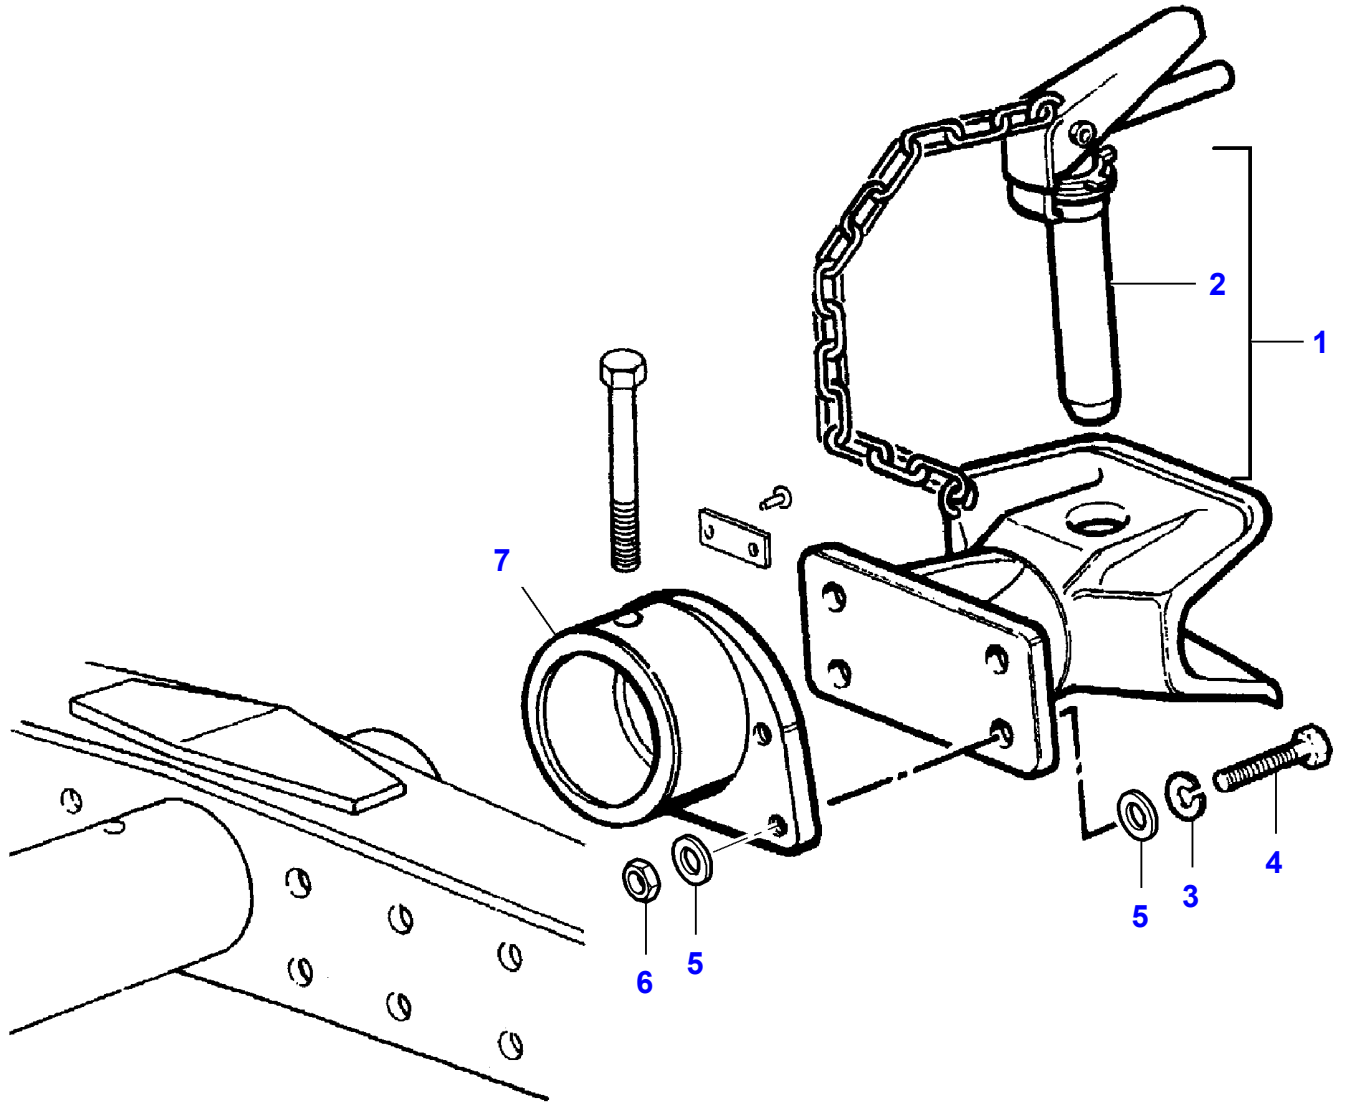

L-LC70-003-C

Massey Ferguson

MF 7247 COMBINE - 3906251

3906251

Page030-0125

Tow Hook

Item	Part Number	Qty	Description
1	LA320871900	1	Hook
2	LA9928594	1	Pin
3	LA12035571	4	Lock Washer
4	LA11116421	4	Cap Screw
5	LA355501530	8	Flat Washer
6	LA12163211	4	Nut
7	LA322798250	1	Extension