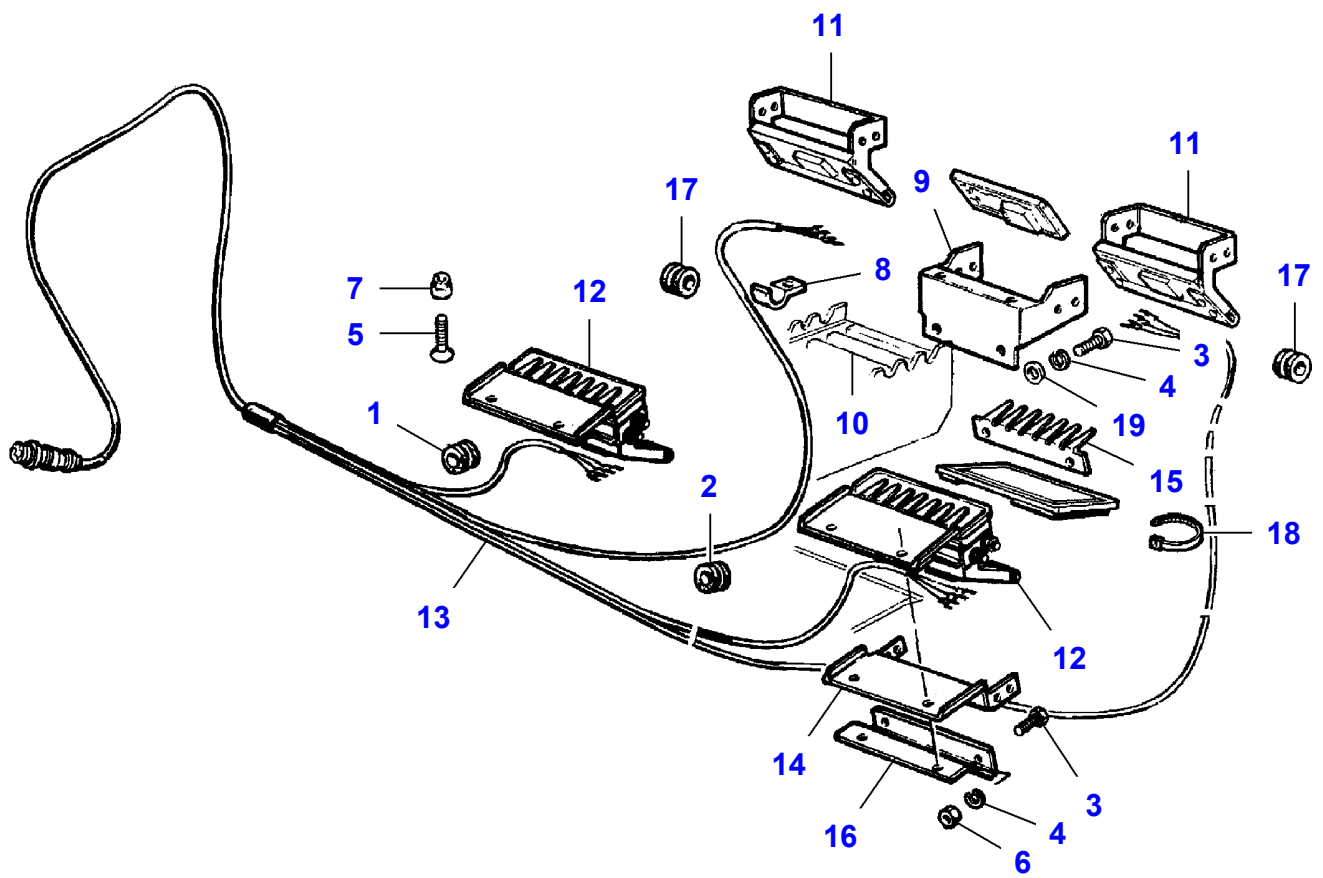

L-LD52-003-A

Massey Ferguson

MF 7247 COMBINE - 3906251

3906251

Page 120-0100

Operations Control Monitor

Item	Part Number	Qty	Description	Comments
1	LA10396480	1	Grommet	
2	LA10398280	1	Grommet	
3	LA10902224	2	Cap Screw	
4	LA12035670	2	Lock Washer	
5	LA14442031	1	Screw	
6	LA15896221	1	Nut	
7	LA16104111	1	Locknut	
8	LA9503929	1	Collar	
9	LA322315550	1	Support	
10		1	Kit, Straw Walkr	See Page - Reference Number 060-0025/10
11	LA322333000	2	Sensor	
12	LA322355100	2	Sensor	
13	LA322355200	1	Harness	
14	LA322355950	1	Console	
15	LA322356050	1	Rake	
16	LA322356150	1	Bracket	
17	LA340481703	2	Grommet	
18	LA340481810	1	Cable Tie	
19	LA355500715	1	Flat Washer