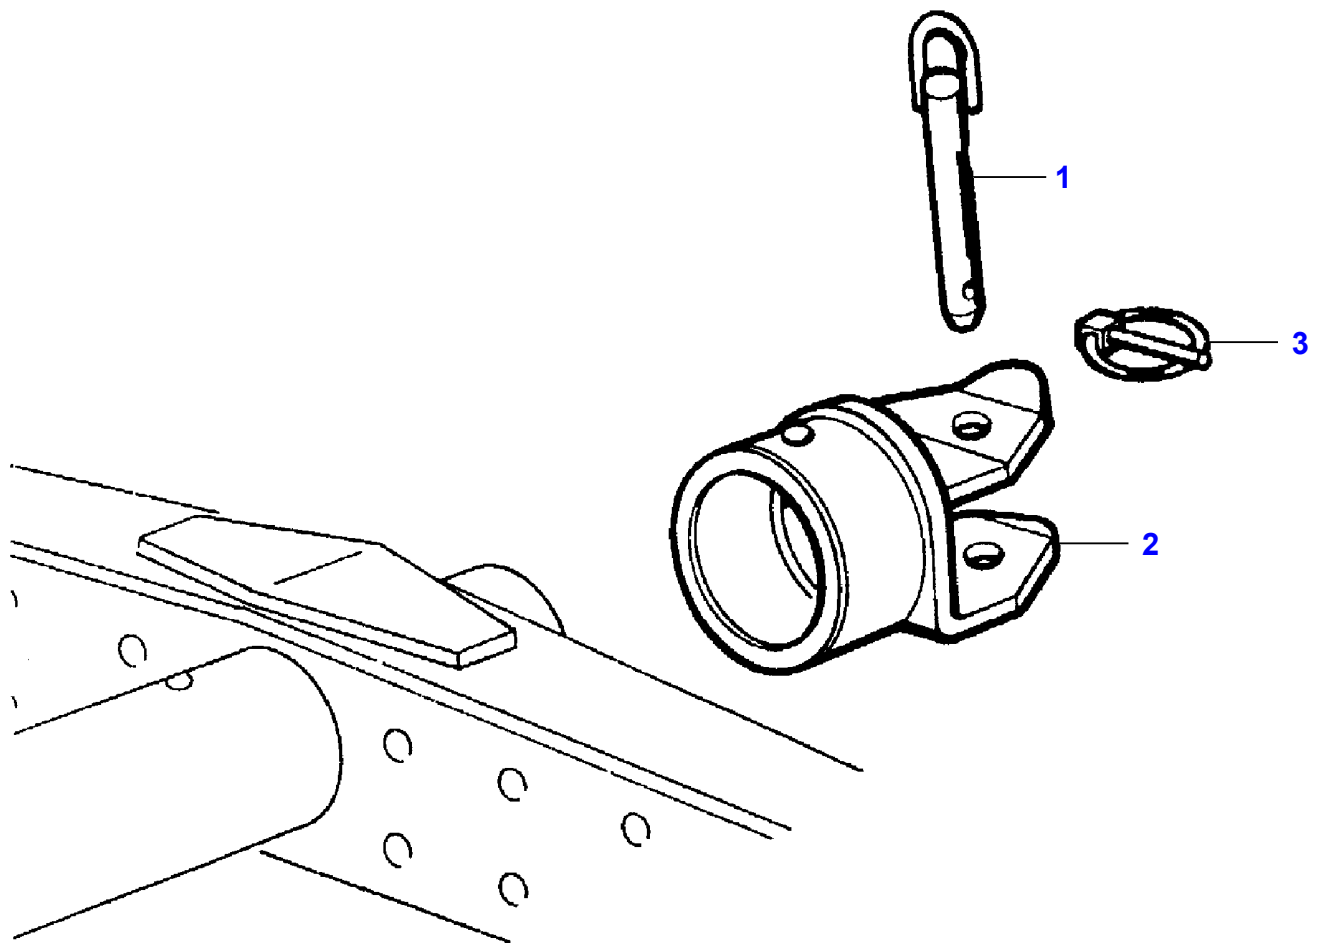

L-LC70-001-B

Massey Ferguson

MF 7247 COMBINE - 3906251

3906251

Tow Hook

Page030-0120

| Item | Part Number | Qty | Description |
|-------------|--------------------|------------|--------------------|
| 1 | LA320841650 | 1 | Clevis Pin |
| 2 | LA320943250 | 1 | Hook |
| 3 | LA340441801 | 1 | Pin |