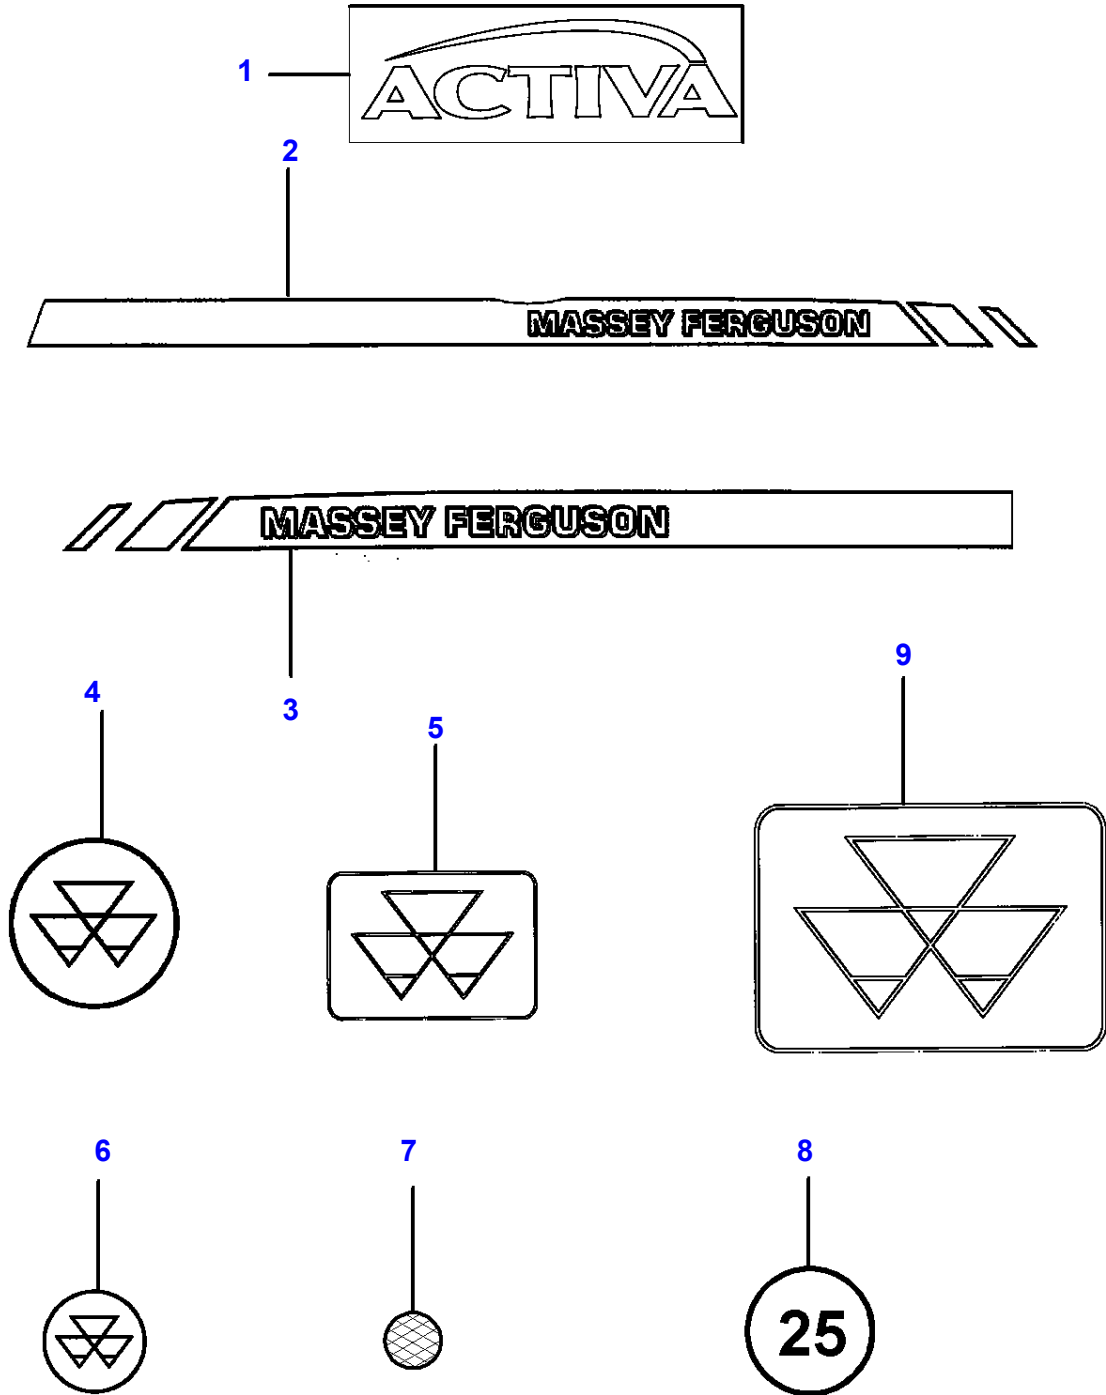

L-LD60-017-A

Decals

Item	Part Number	Qty	Description
1	LA323156450	1	Decal
2	LA323156050	1	Decal
3	LA323156150	1	Decal
4	LA323156650	1	Decal
5	LA323156550	1	Decal
6	LA323147850	1	Decal
7	LA322508750	1	Reflector
8	LA341000095	1	Decal
9	LA323156350	1	Decal