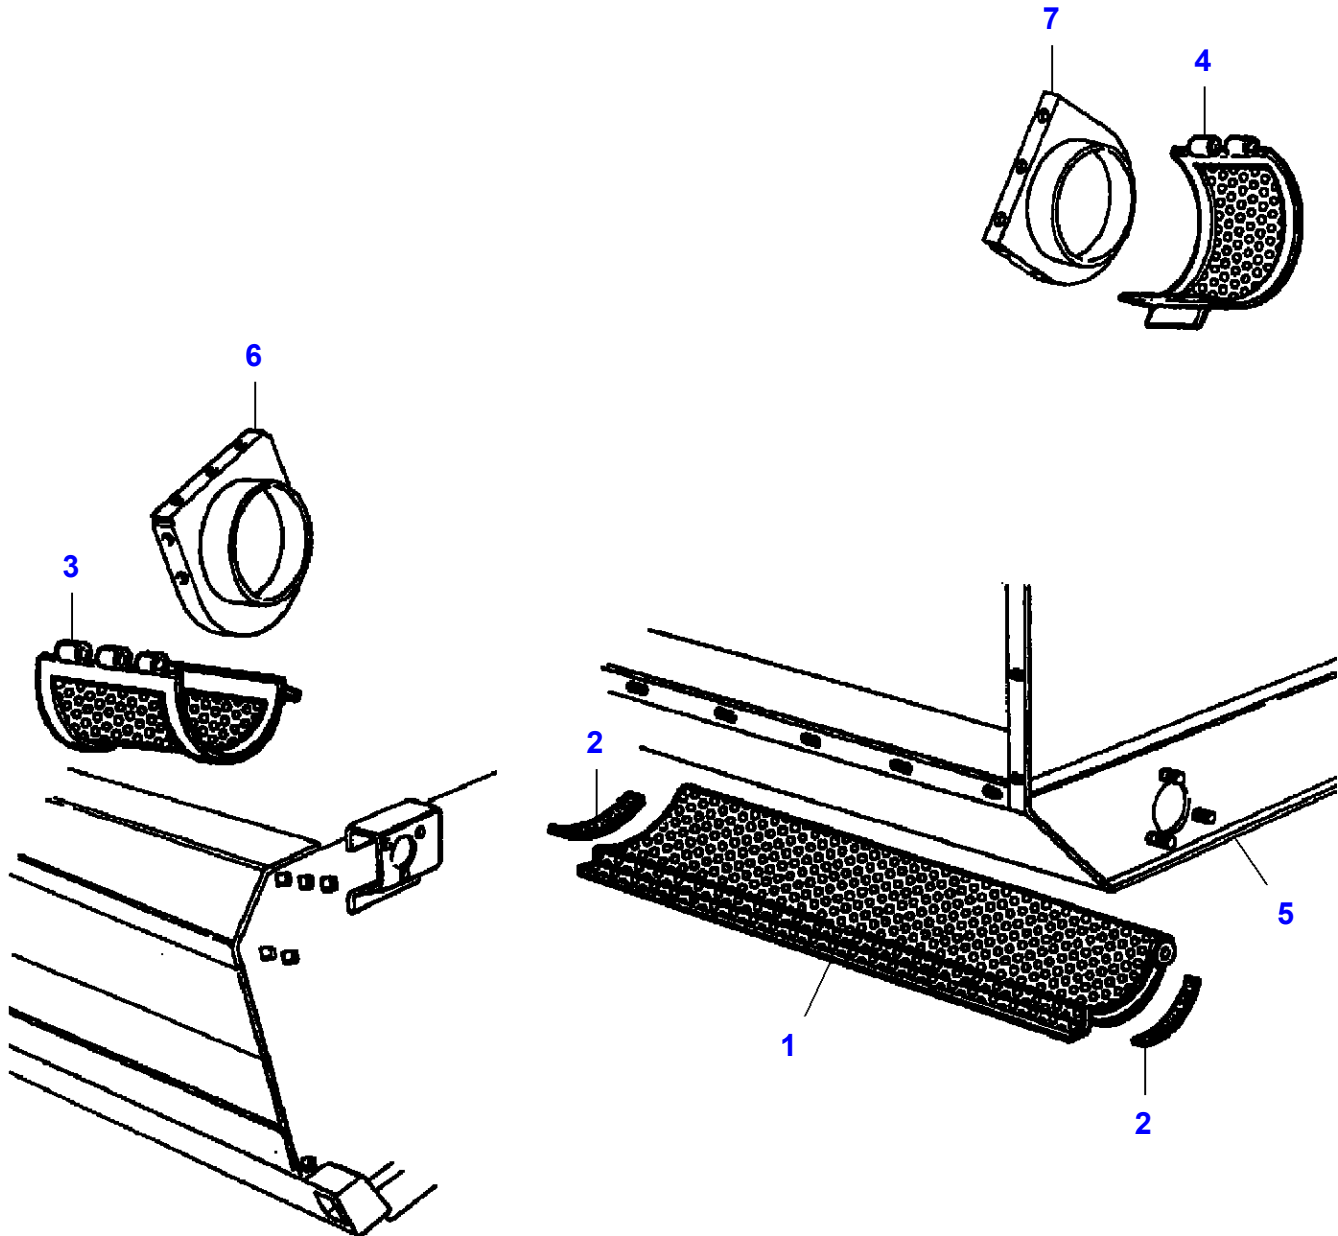

L-LD86-001-B

Massey Ferguson

MF 7247 COMBINE - 3906251

3906251

Equipment For Soy

Page 140-0290

Item	Part Number	Qty	Description	Comments
1	LA321841850	1	Lid	
2	LA321843650	2	Gasket	
3	LA321859050	1	Lid	
4	LA321859150	1	Lid	
5		1	Housing	See Page - Reference Number 070-0020/14
6		1	Shield	See Page - Reference Number 070-0055
7		1	Shield	See Page - Reference Number 070-0075