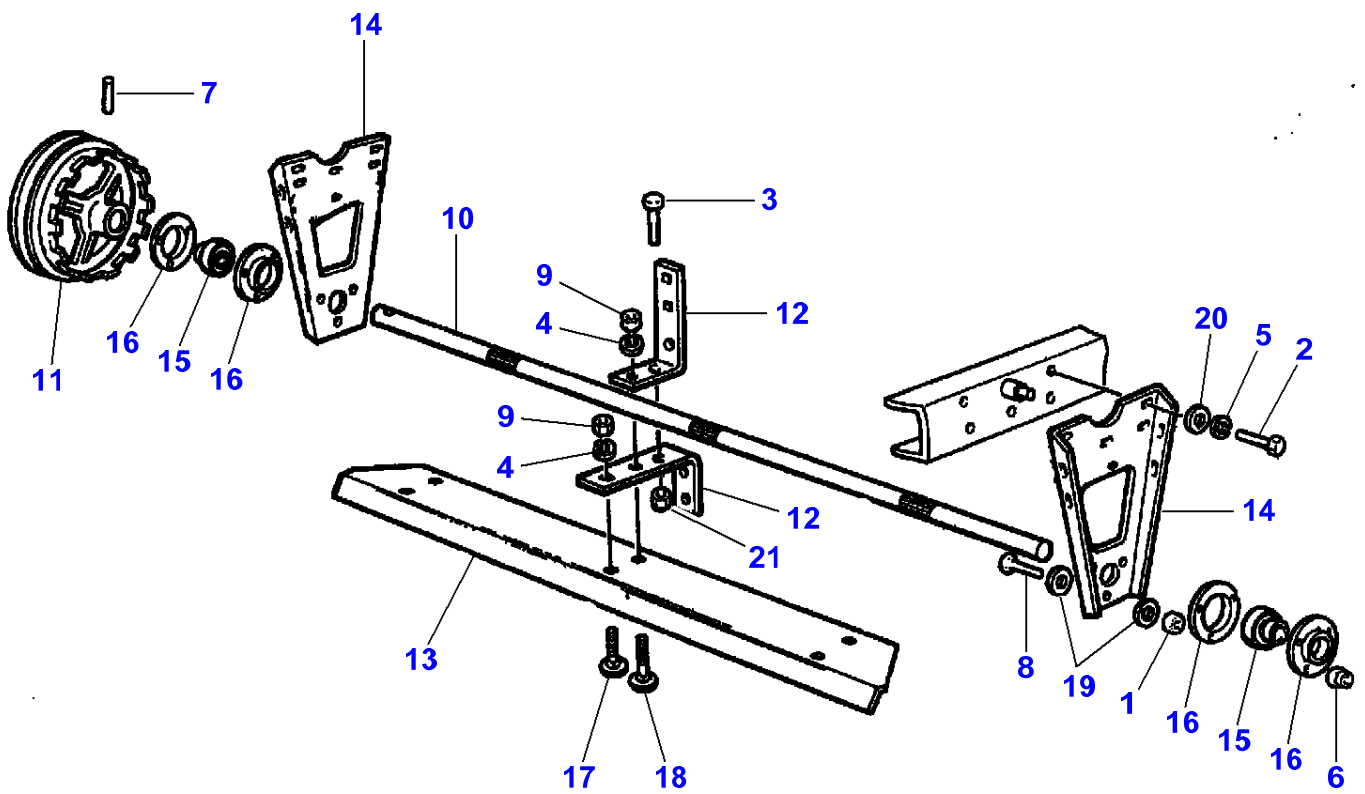

Fan

Item	Part Number	Qty	Description
1	LA11106221	1	Cap Screw
2	LA11701721	1	Nut
3	LA12034571	8	Lock Washer
4	LA12034671	1	Lock Washer
5	LA16043224	1	Cap Screw
6	LA16043424	5	Cap Screw
7	LA16043624	1	Cap Screw
8	LA16100811	11	Nut
9	LA321827650	1	Housing
10	LA321827850	1	Lid
11	LA321839350	1	Lever
12	LA321839550	1	Deflector
13	LA321839650	1	Plate
14	LA321916550	1	Support
15	LA350356325	1	Spring
16	LA355500915	7	Flat Washer
17	LA355500920	3	Flat Washer
18	LA355511030	2	Flat Washer
19	LA355530220	1	Washer
20	LA340441109	1	Knob
21	LA321839750	1	Pin
22	LA13902070	1	Dowel

L-LD16-003-A