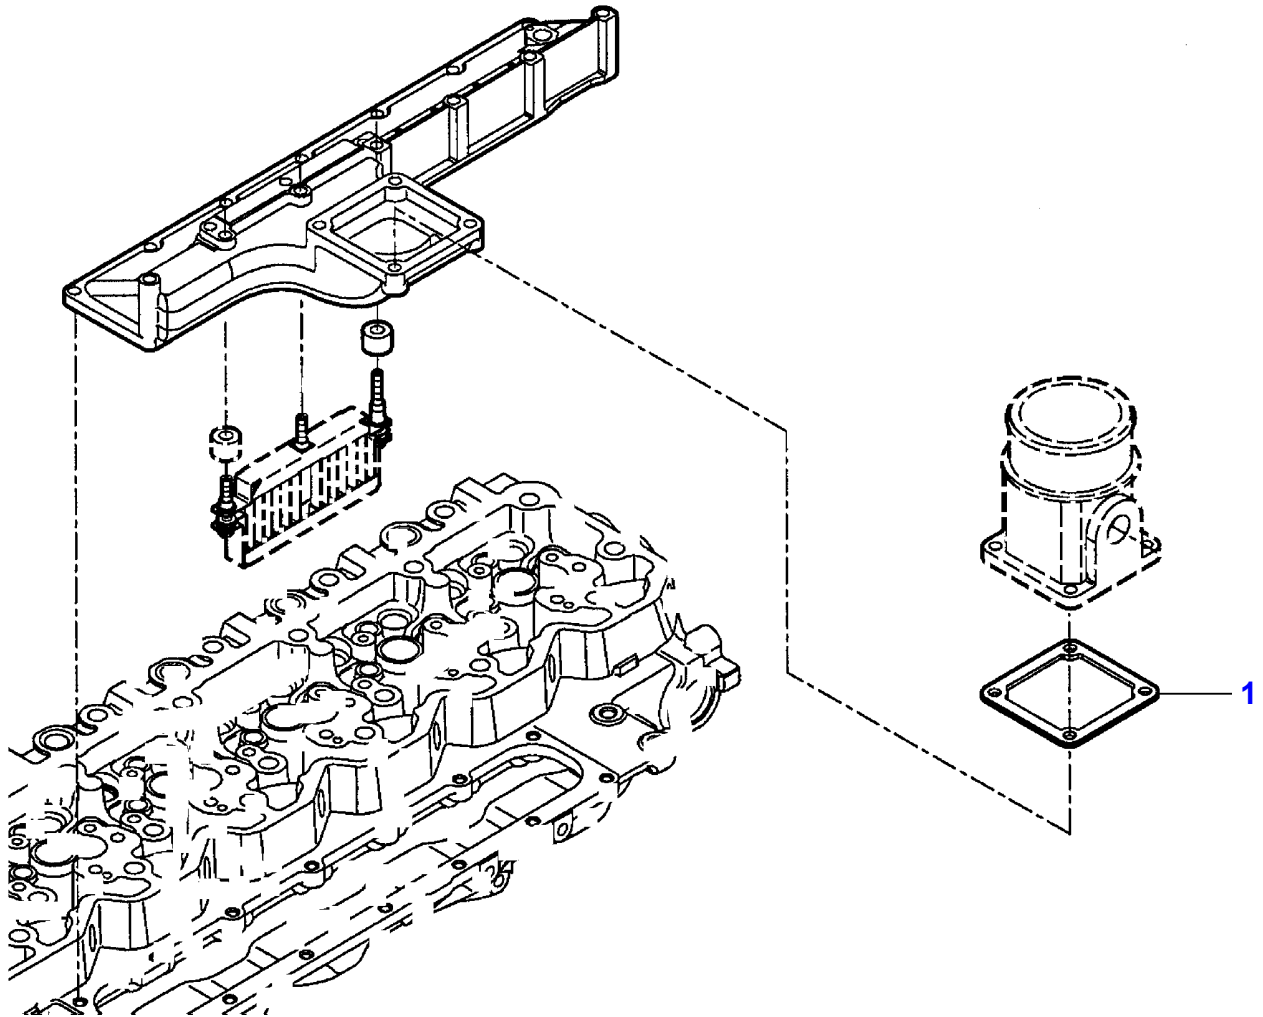

Massey Ferguson

MF 7244 COMBINE - 3906030

3906030

Cylinder Head Cover

Page010-0010

Item	Part Number	Qty	Description
1	LA323015750	1	Cover
2	LA323017750	1	Plug
3	LA323015850	1	Gasket

L-LE09-001-B