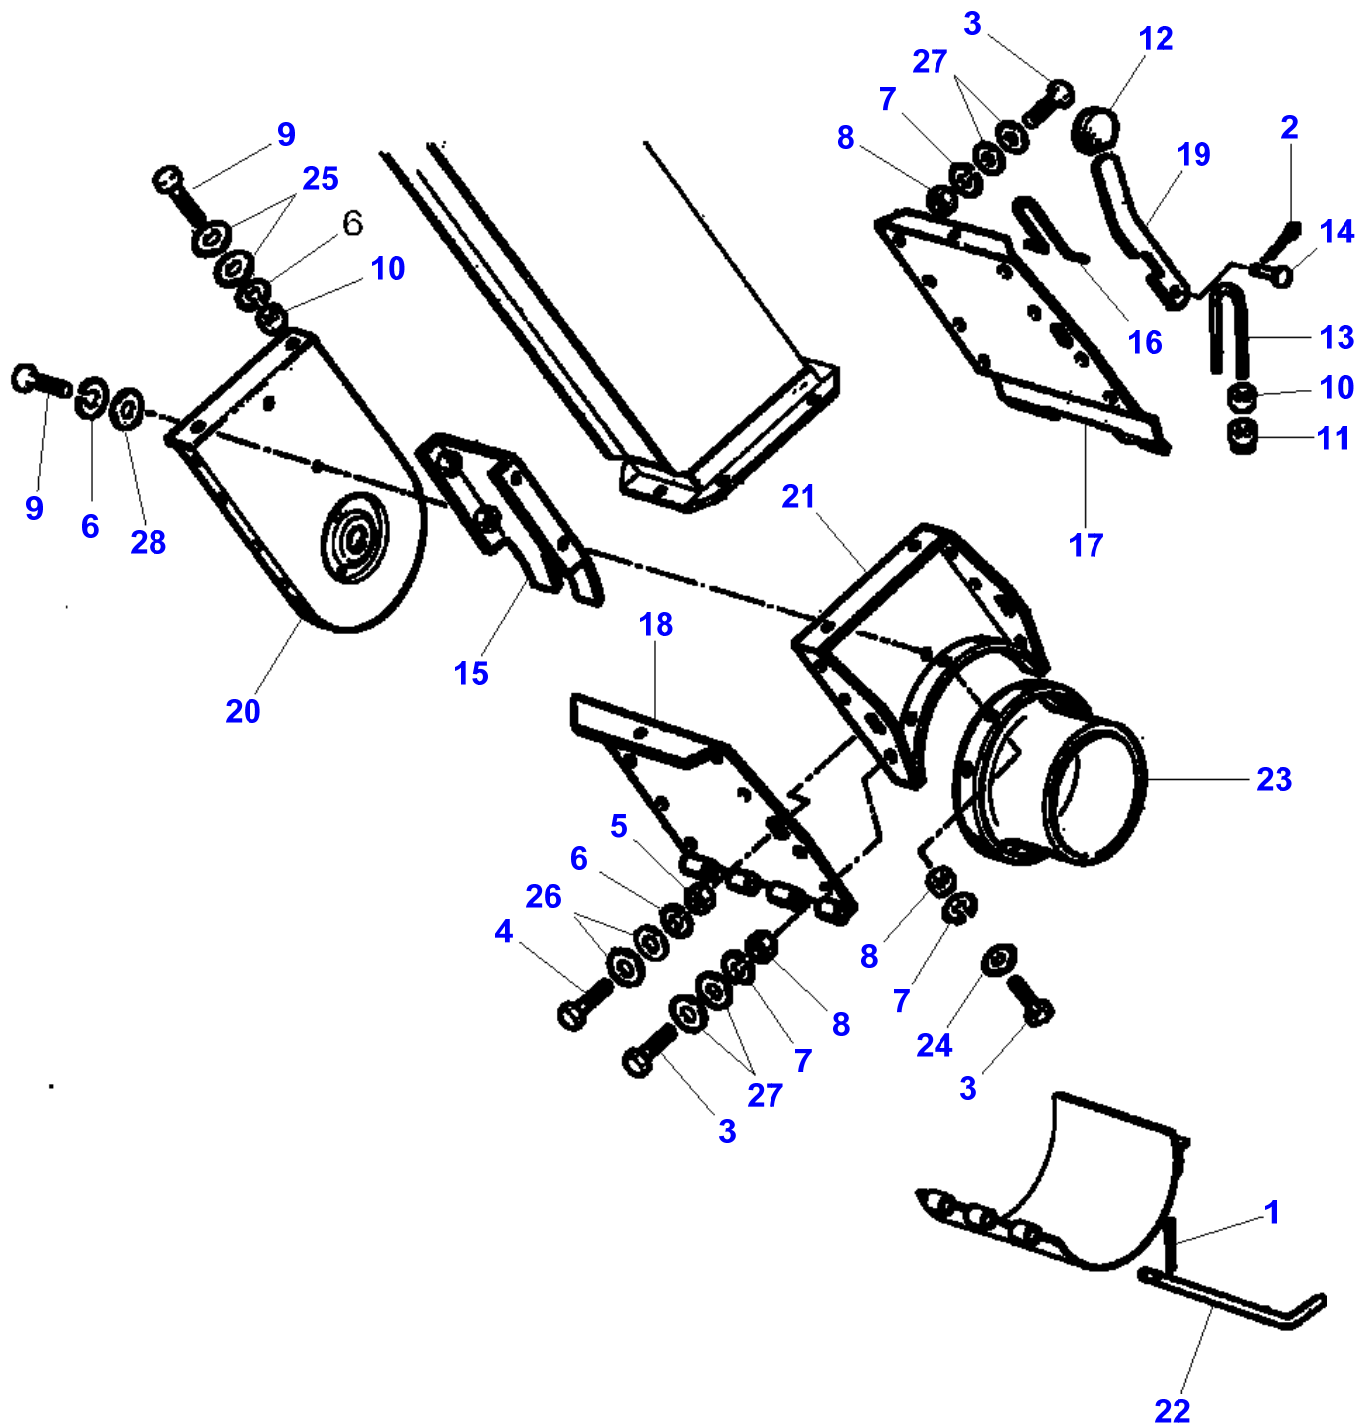

L-LD19-002-A

**Massey Ferguson****MF 7244 COMBINE - 3906030**

3906030

**Grain Elevator Anthwear**

Page070-0130

<b>Item</b>	<b>Part Number</b>	<b>Qty</b>	<b>Description</b>
1	LA10733601	1	Split Pin
2	LA10734401	1	Split Pin
3	LA10902224	3	Cap Screw
4	LA11106221	1	Cap Screw
5	LA11701721	1	Nut
6	LA12034571	3	Lock Washer
7	LA12035670	3	Lock Washer
8	LA15896221	3	Nut
9	LA16043424	8	Cap Screw
10	LA16100811	2	Nut
11	LA16104121	1	Locknut
12	LA300063527	1	Knob
13	LA320694450	1	Collar
14	LA320694550	1	Pin
15	LA321825950	1	Lid
16	LA321826150	1	U Bolt
17	LA321826350	1	Lid
18	LA321826450	1	Lid
19	LA321851050	1	Lever
20	LA321851850	1	Lid
21	LA321852050	1	Shield
22	LA322031550	1	Pin
23	LA322125350	1	Connector
24	LA355500715	1	Flat Washer
25	LA355500920	4	Flat Washer
26	LA355501120	2	Flat Washer
27	LA355510615	4	Flat Washer
28	LA355510820	1	Flat Washer