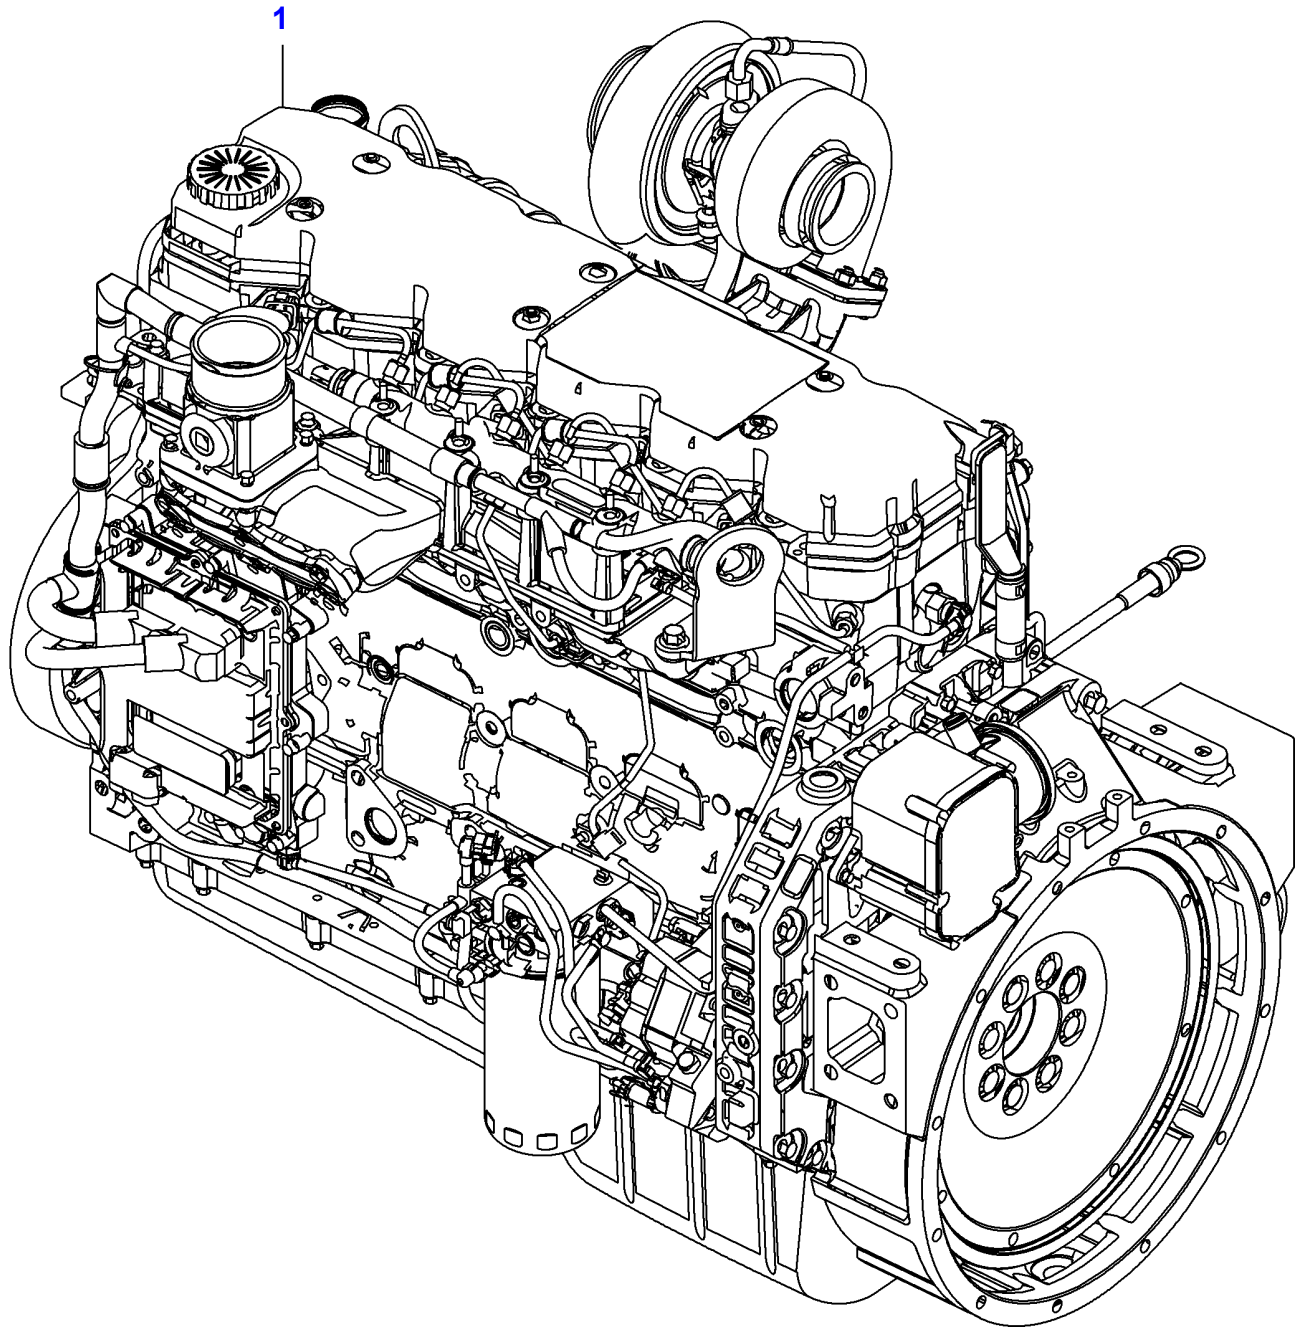

L-LC03-016-B