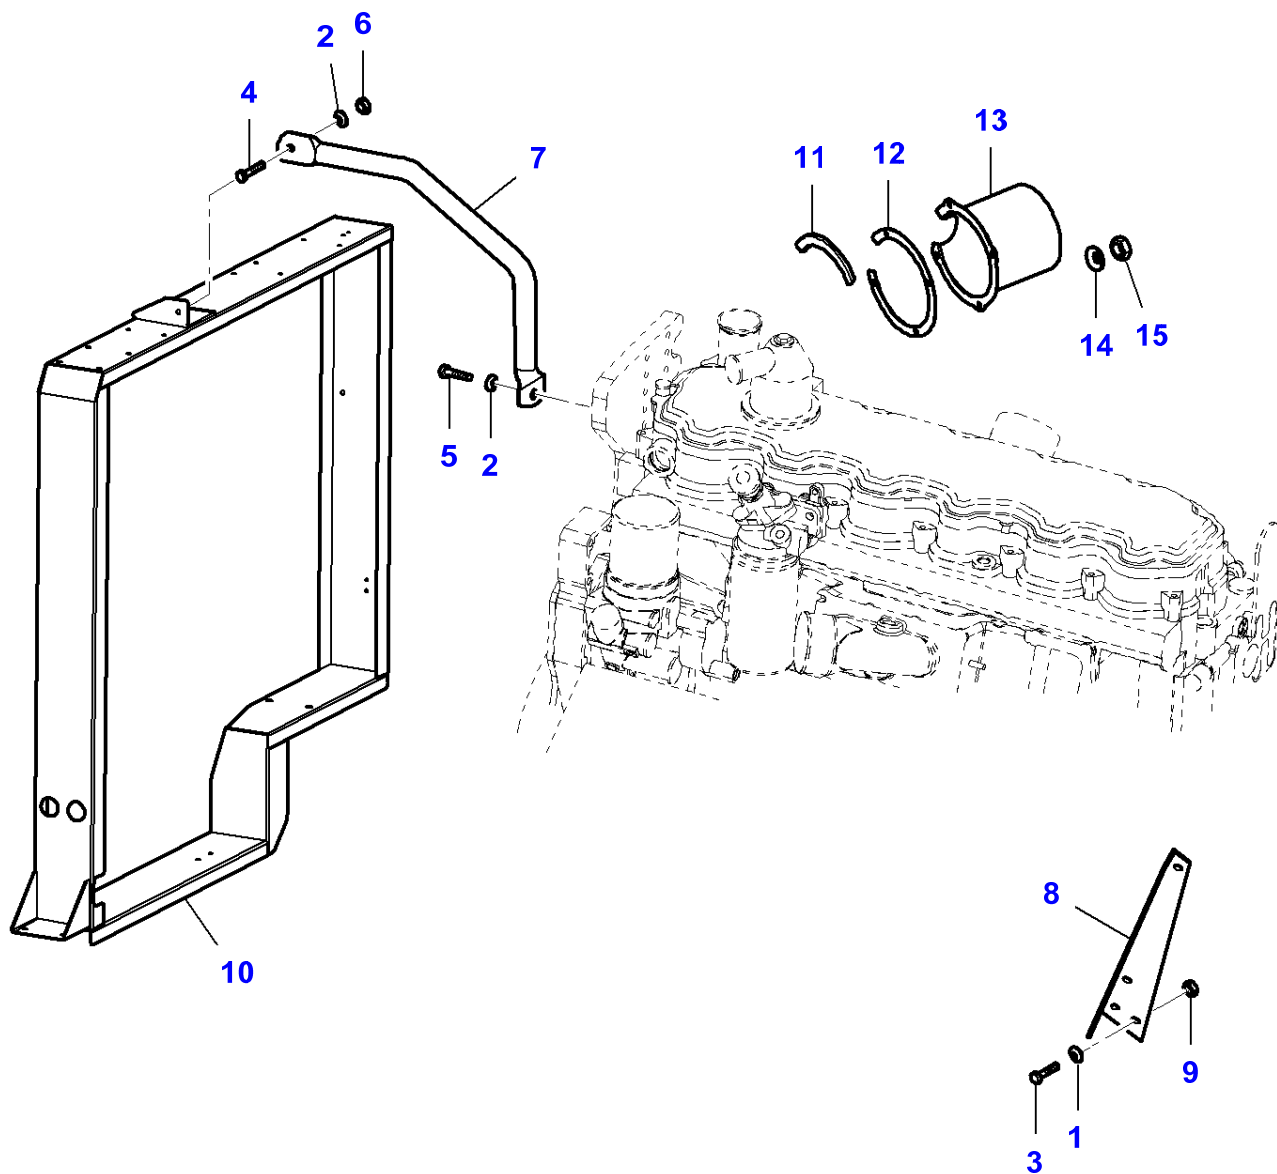

L-LC03-006-B

Massey Ferguson

MF 7244 COMBINE - 3906030

3906030

Engine Installation

Page020-0035

Item	Part Number	Qty	Description	Comments
1	LA140045	1	Washer	
2	LA322358	2	Lock Washer	
3	LA11106421	1	Cap Screw	
4	LA16043221	1	Cap Screw	
5	LA16043624	1	Cap Screw	
6	LA16100811	1	Nut	
7	LA322913250	1	Stop	
8	LA323001950	1	Bracket	
9	LA11701711	1	Nut	
10		1	Frame	See Page - Reference Number 020-0085/15
11	LA300135968	1	Spacer	
12	LA323264350	1	Rubber	
13	LA323208550	1	Guard	
14	LA355500615	4	Flat Washer	
15	LA15896221	4	Nut