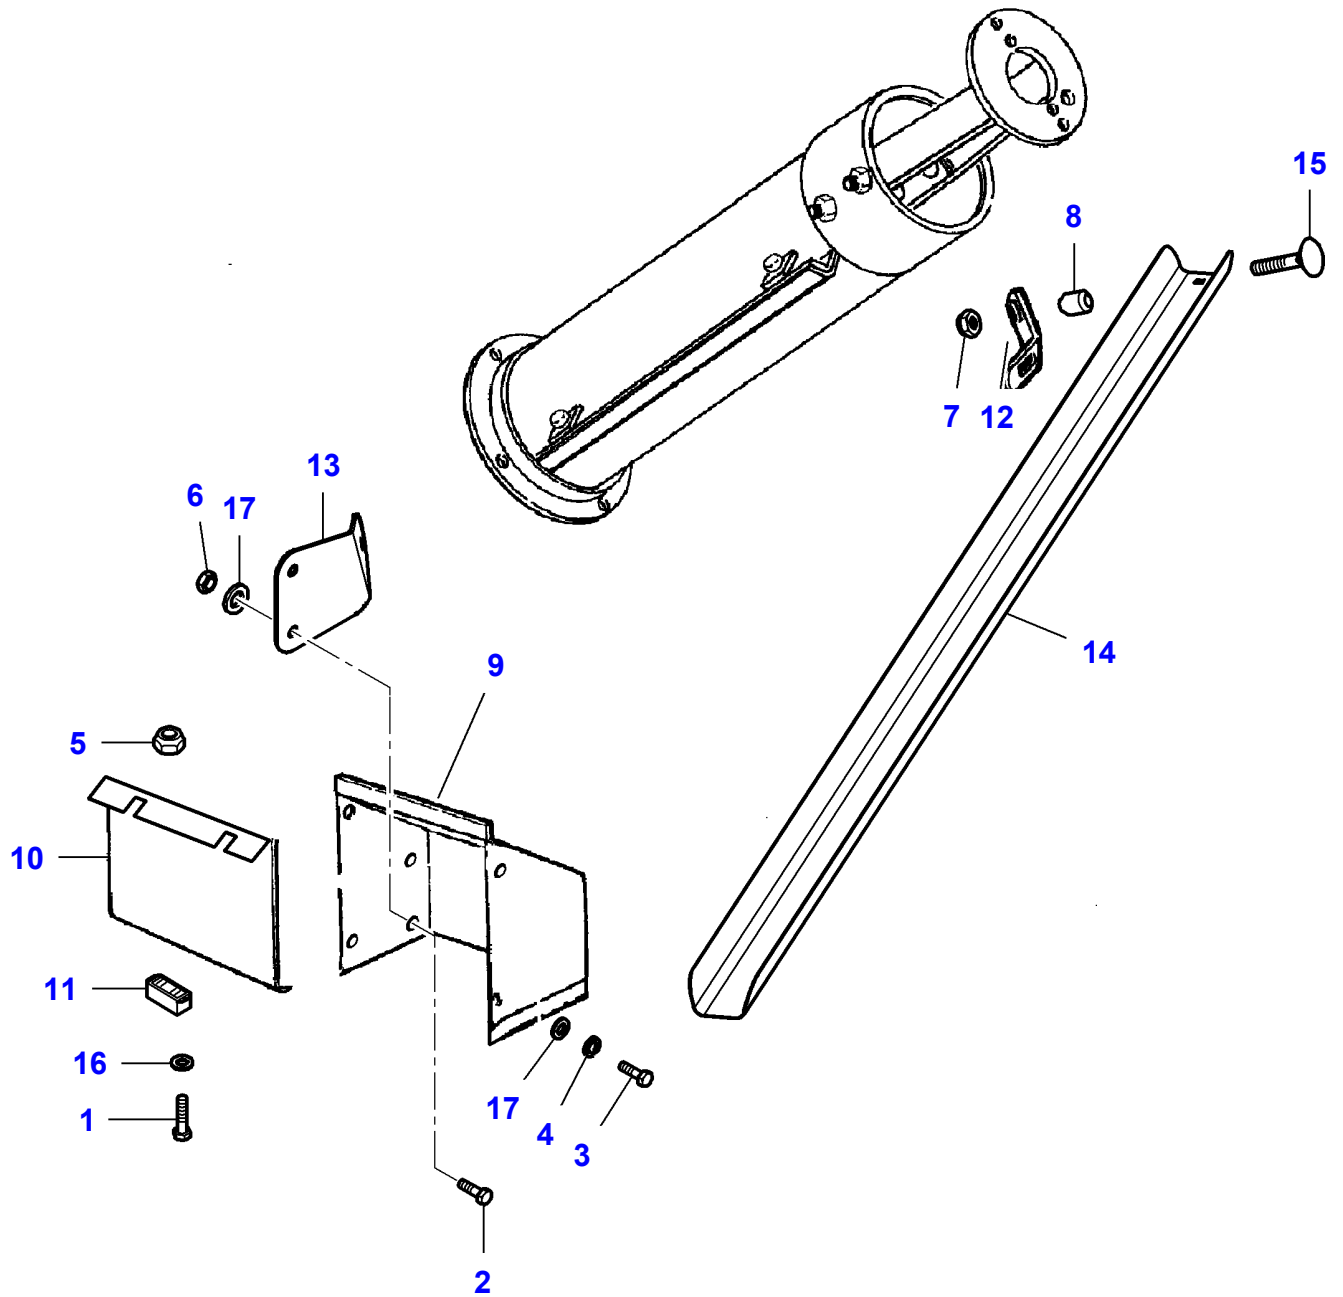

L-LD24-003-B

Massey Ferguson

MF 7244 COMBINE - 3906030

3906030

Tank Feed

Page080-0040

Item	Part Number	Qty	Description
1	LA10444821	1	Cap Screw
2	LA10902221	8	Cap Screw
3	LA10902224	1	Cap Screw
4	LA12035670	1	Lock Washer
5	LA12574011	1	Nut
6	LA15896211	1	Nut
7	LA16104111	1	Locknut
8	LA321295150	1	Support
9	LA322846050	1	Box
10	LA322846150	1	Lid
11	LA322915050	1	Magnet
12	LA323070450	1	Bracket
13	LA323094550	1	Bracket
14	LA323094650	1	Channel
15	LA350342512	1	Carriage Bolt
16	LA355500410	1	Washer
17	LA355500715	2	Flat Washer