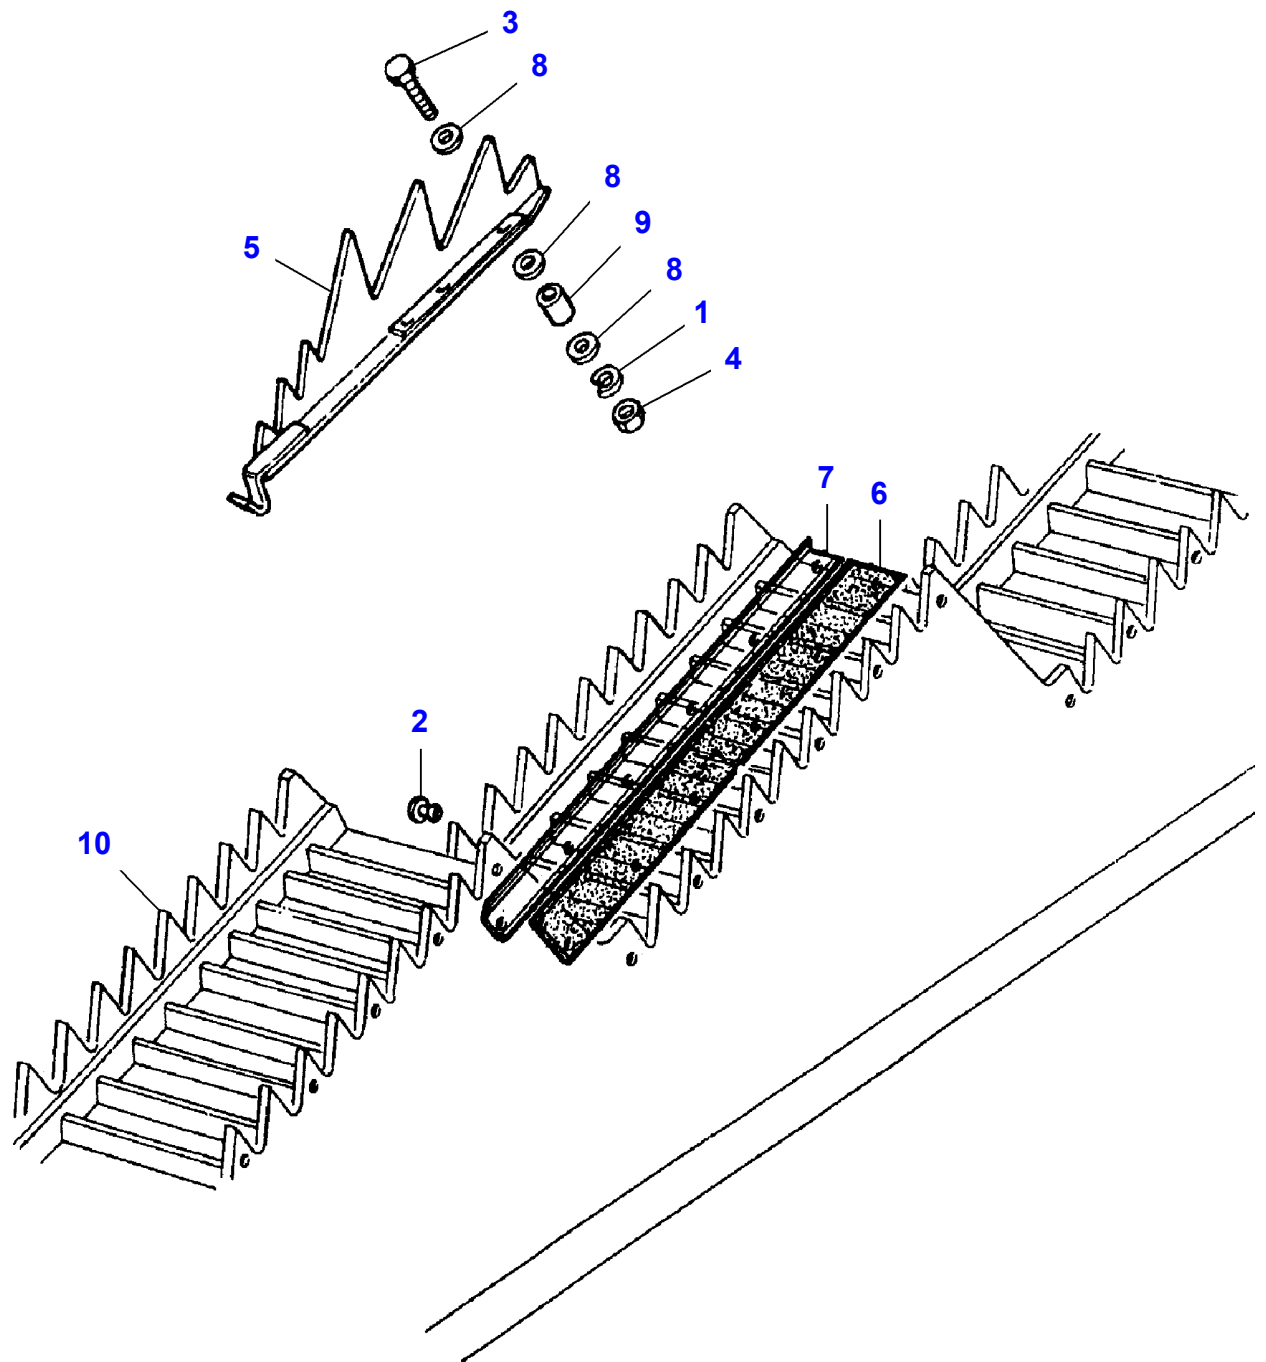

L-LD83-002-B

Massey Ferguson

MF 7244 COMBINE - 3906030

3906030

Concave, Corn, Mixed Crop

Page050-0090

Item	Part Number	Qty	Description	Comments
1	LA12035670	3	Lock Washer	
2	LA14643292	36	Rivet	
3	LA15212721	3	Cap Screw	
4	LA15896221	3	Nut	
5	LA320691950	1	St.Walk.Project.	
6	LA322306250	1	Gasket	
7	LA322306350	1	Stop	Left Hand
	LA322306450	1	Stop	Right Hand
8	LA355500715	9	Flat Washer	
9	LA344158136	1	Bush	
10		1	Kit, Straw Walkr	See Page - Reference Number 060-0025/10