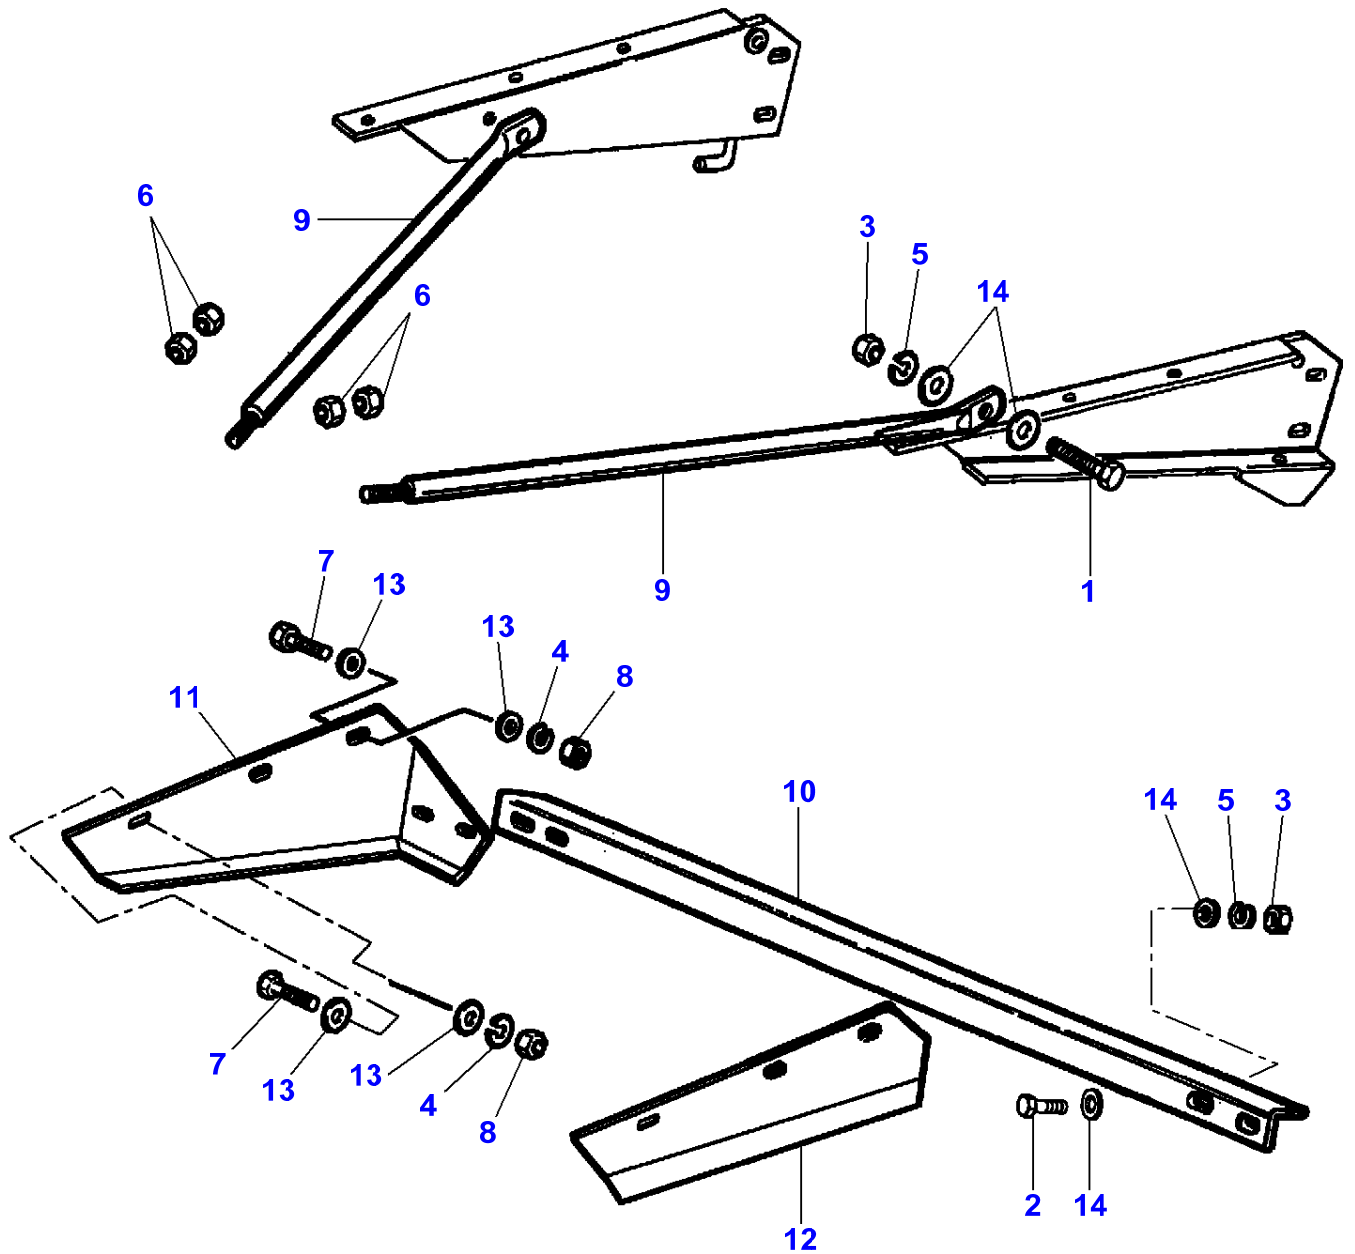

L-LD07-018-A

Massey Ferguson

MF 7244 COMBINE - 3906030

3906030

Straw Chopper - BODY STIFFENER

Page060-0090

Item	Part Number	Qty	Description
1	LA11106421	1	Cap Screw
2	LA11106424	4	Cap Screw
3	LA11701711	5	Nut
4	LA12034571	2	Lock Washer
5	LA12034671	5	Lock Washer
6	LA12164011	4	Nut
7	LA16043621	2	Cap Screw
8	LA16100811	2	Nut
9	LA322349550	2	Tie Rod
10	LA322349750	1	Angle.
11	LA322873250	1	Bracket
12	LA322873350	1	Bracket
13	LA355500920	4	Flat Washer
14	LA355501120	10	Flat Washer