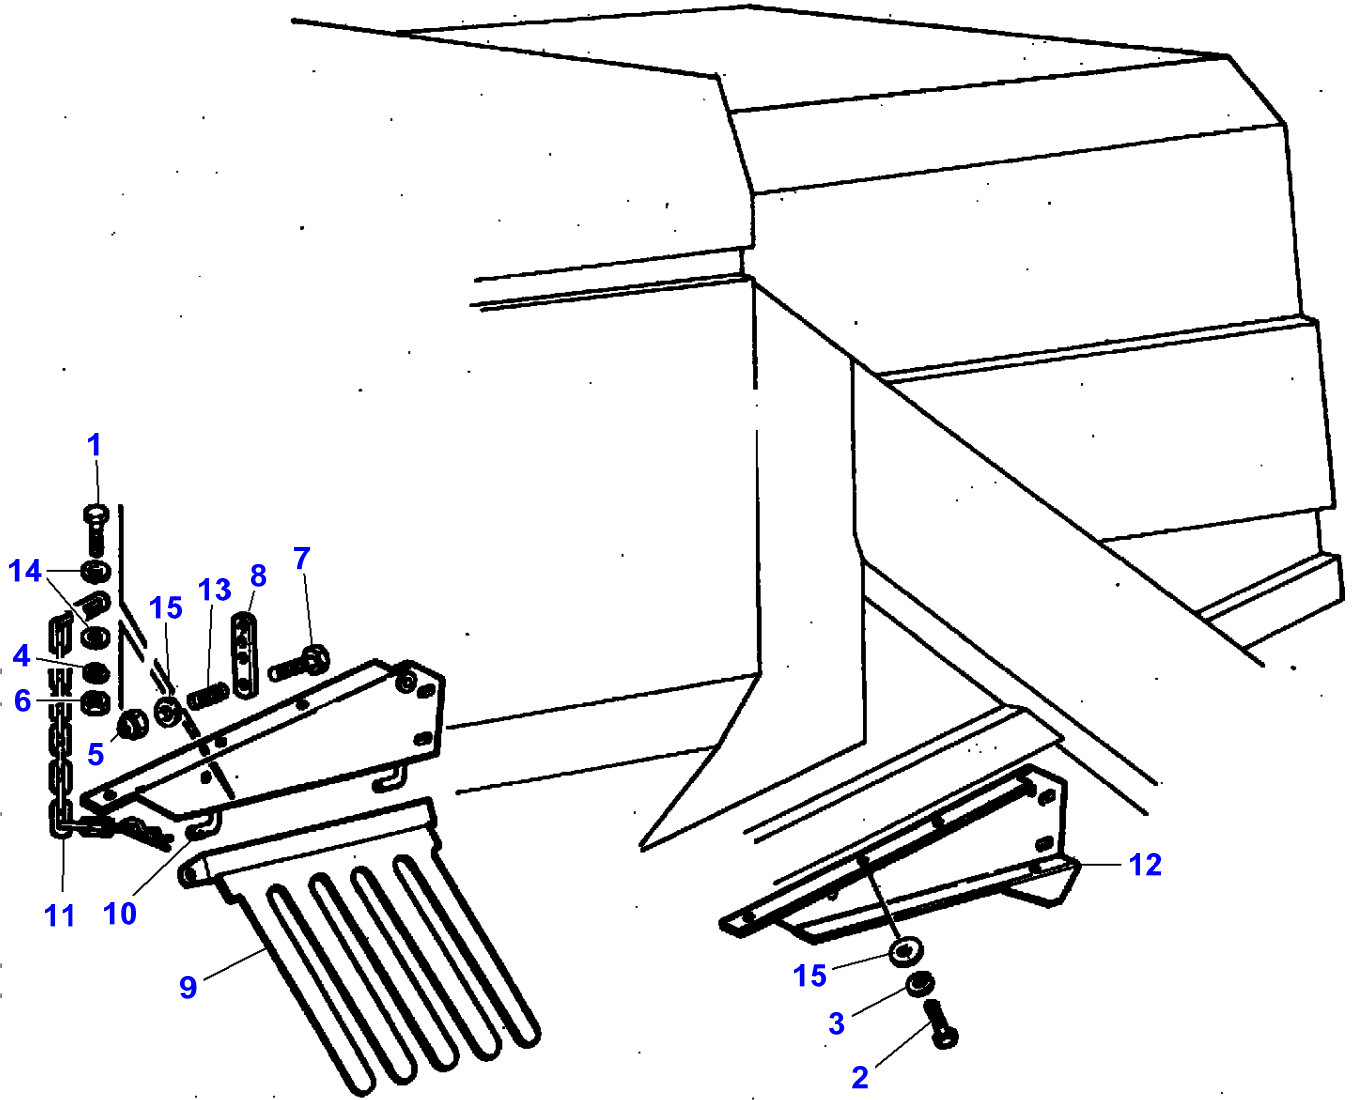

L-LD07-017-A

Massey Ferguson

MF 7244 COMBINE - 3906030

3906030

Straw Chopper - Supports

Page060-0100

Item	Part Number	Qty	Description
1	LA10902421	1	Cap Screw
2	LA11106421	1	Cap Screw
3	LA12034671	1	Lock Washer
4	LA12035671	1	Lock Washer
5	LA12577211	1	Nut
6	LA15896211	1	Nut
7	LA16040821	1	Cap Screw
8	LA322267550	1	Plate
9	LA322342650	1	Rake
10	LA322350250	1	Side
11	LA322366800	1	Latch
12	LA322795550	1	Side
13	LA353561162	1	Spring
14	LA355500720	2	Flat Washer
15	LA355501130	2	Flat Washer