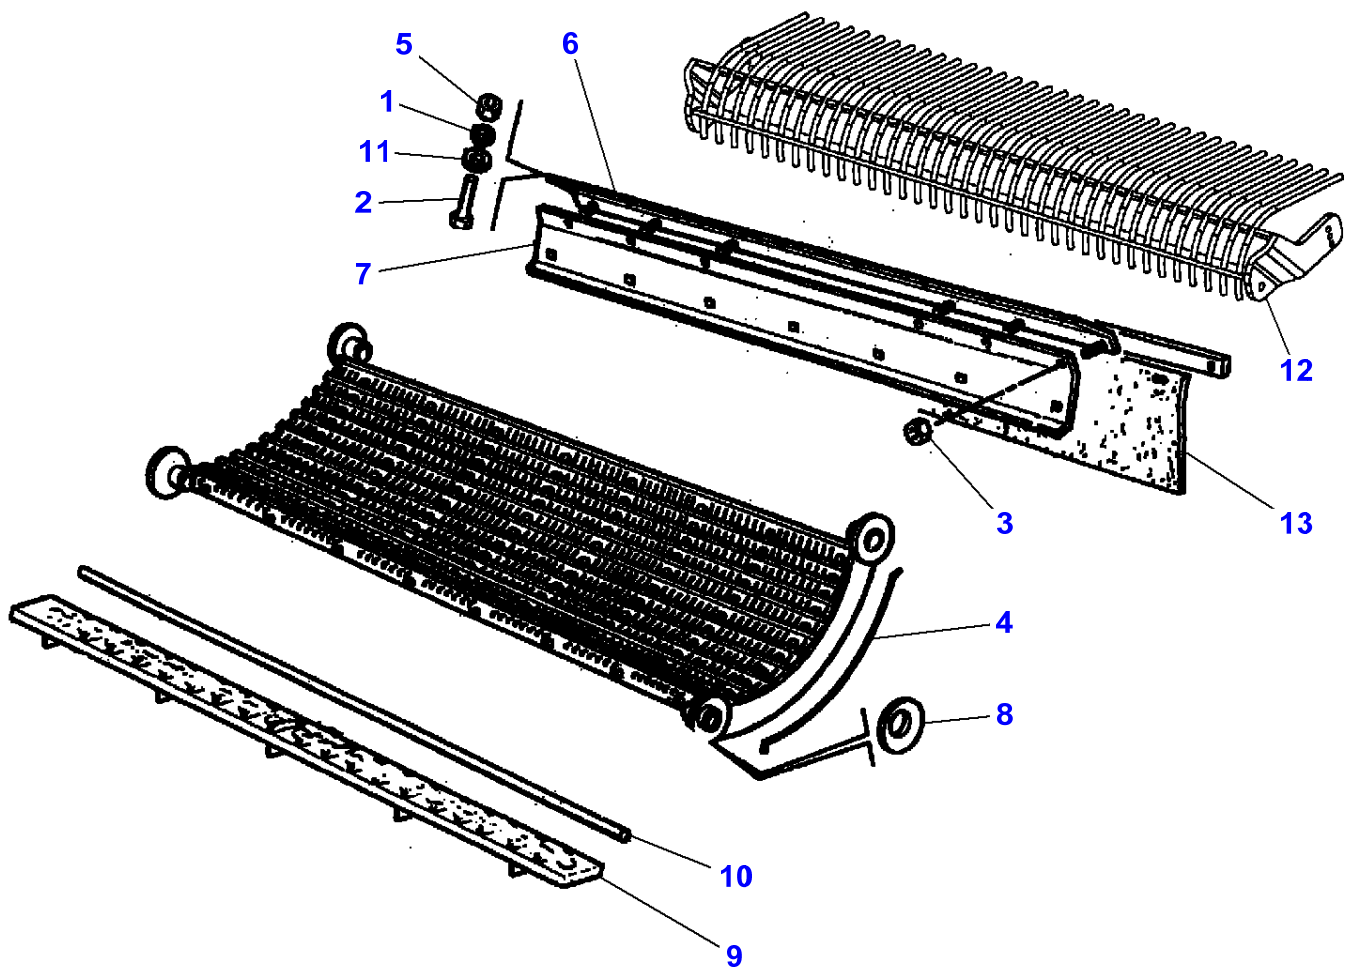

L-LD68-001-A

**Massey Ferguson****MF 7244 COMBINE - 3906030****3906030****Rasp-Bar Concave****Page140-0070**

<b>Item</b>	<b>Part Number</b>	<b>Qty</b>	<b>Description</b>	<b>Comments</b>
1	LA12034571	2	Lock Washer	
2	LA16043424	2	Cap Screw	
3	LA16104111	6	Locknut	
4	LA300132830	2	Wire	
5	LA321211250	2	Nut	
6	LA322060750	1	Crossbar	
7	LA322060850	1	Crossbar	
8	LA322622850	4	Washer	
9	LA322792550	1	Bar	
10	LA322792950	1	Tie Rod	
11	LA355510820	2	Flat Washer	
12		1	Frame	See Page - Reference Number 050-0100/14
13		1	Canvas	See Page - Reference Number 050-0100/13