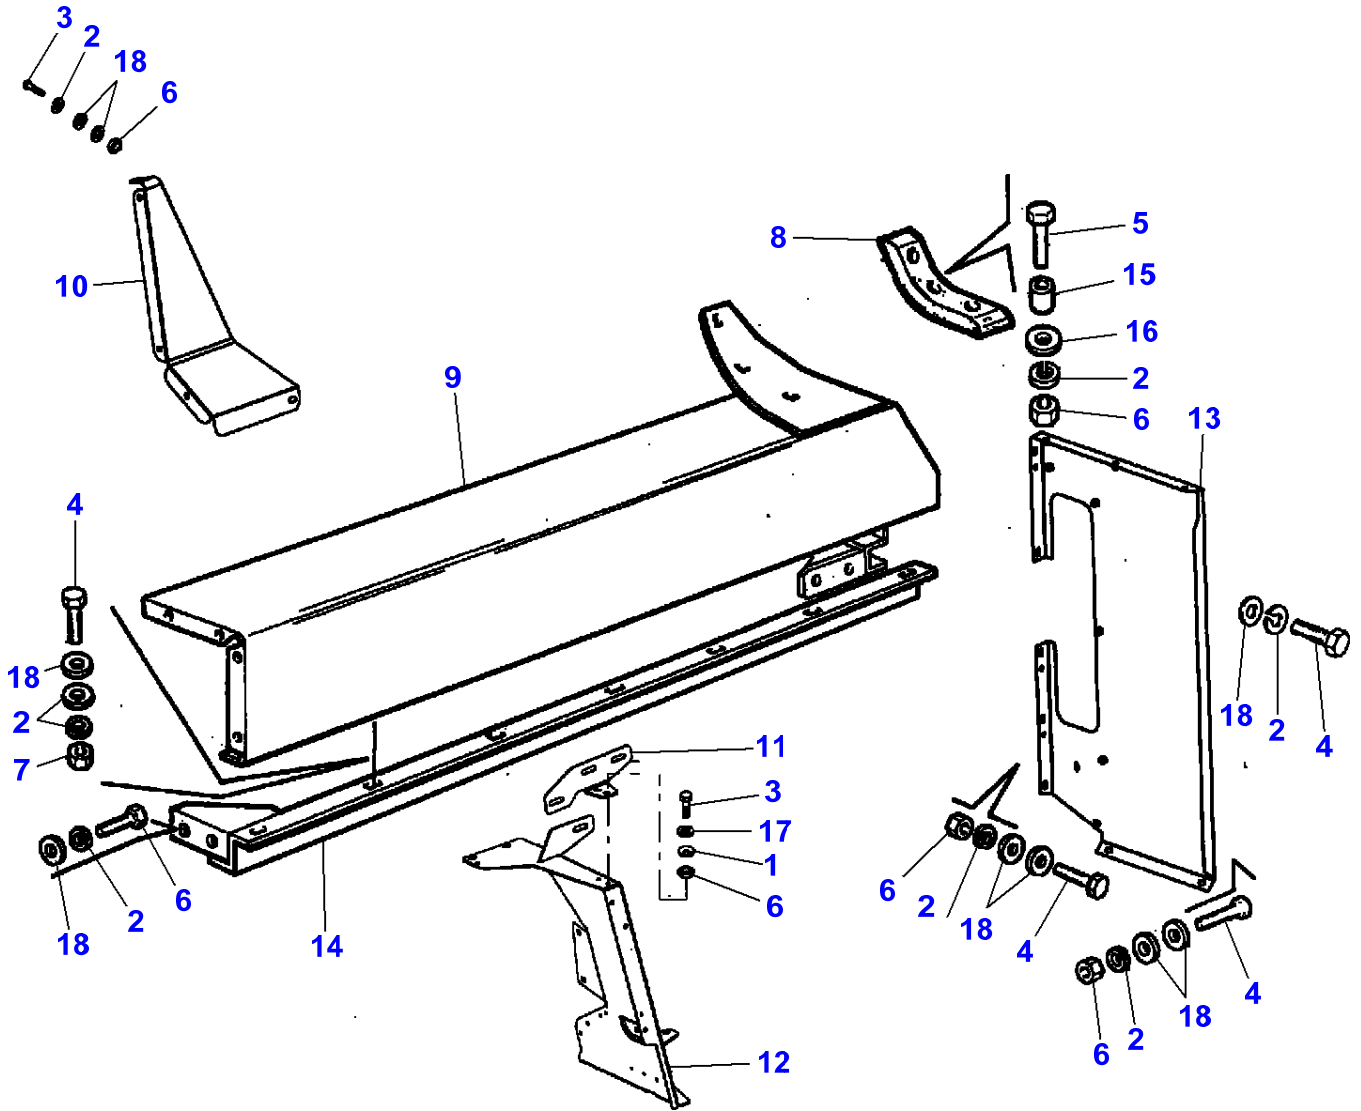

L-LD34-001-A

Massey Ferguson

MF 7244 COMBINE - 3906030

3906030

Body, Left Side

Page080-0140

Item	Part Number	Qty	Description
1	LA322358	4	Lock Washer
2	LA12034571	8	Lock Washer
3	LA16043421	10	Cap Screw
4	LA16043424	4	Cap Screw
5	LA16043624	1	Cap Screw
6	LA16100811	6	Nut
7	LA16100824	1	Nut
8	LA321876350	1	Support
9	LA322950050	1	Shield
10	LA322967150	1	Shield
11	LA323004250	1	Support
12	LA323033150	1	Bracket
13	LA323041250	1	Shield
14	LA323041350	1	Profile
15	LA344158144	1	Bush
16	LA355500915	1	Flat Washer
17	LA355500920	2	Flat Washer
18	LA355510820	12	Flat Washer