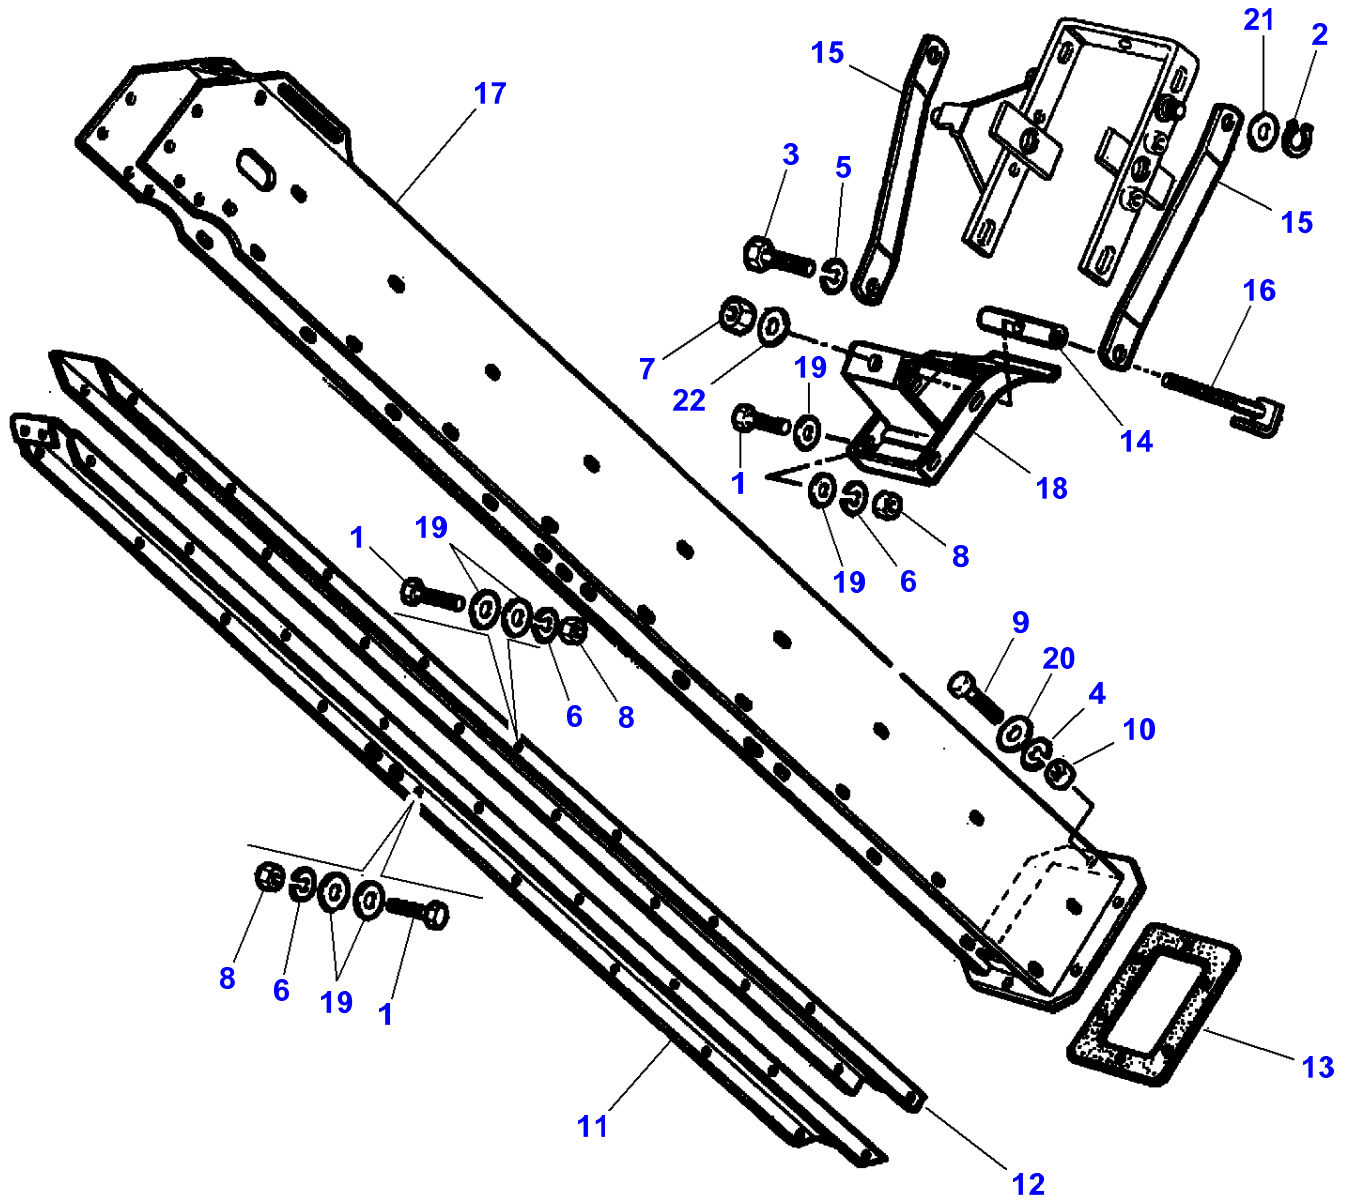

Massey Ferguson

MF 7244 COMBINE - 3906030

3906030

Grain Elevator Anthwear - UPPER TRANSMISSION

Page070-0140

Item	Part Number	Qty	Description	Comments
1	LA11059476	1	Circlip	
2	LA11066876	1	Circlip	
3	LA12034571	3	Lock Washer	
4	LA16043224	1	Cap Screw	
5	LA16044424	1	Cap Screw	
6	LA16100811	3	Nut	
7	LA28996490	1	Bearing Assy	
8	LA300015924	1	Collar	
9	LA300121612	1	Gear	
10	LA321844650	1	Arm	
11	LA321844950	1	Shield	
12	LA321845050	1	Shield	
13	LA321845150	1	Disc	
14	LA321845250	1	Disc	
15	LA321845350	1	Gasket	
16	LA321845750	1	Spacer	
17	LA321845850	1	Bush	
18	LA340437274	1	Chain	
19	LA340437200	1	Chain Link	(18)
20	LA350342510	1	Carriage Bolt	
21	LA350356925	1	Spring	
22	LA355500915	2	Flat Washer	
23	LA355520830	2	Flat Washer	
24	LA355536210	1	Flat Washer	

L-LD20-001-A