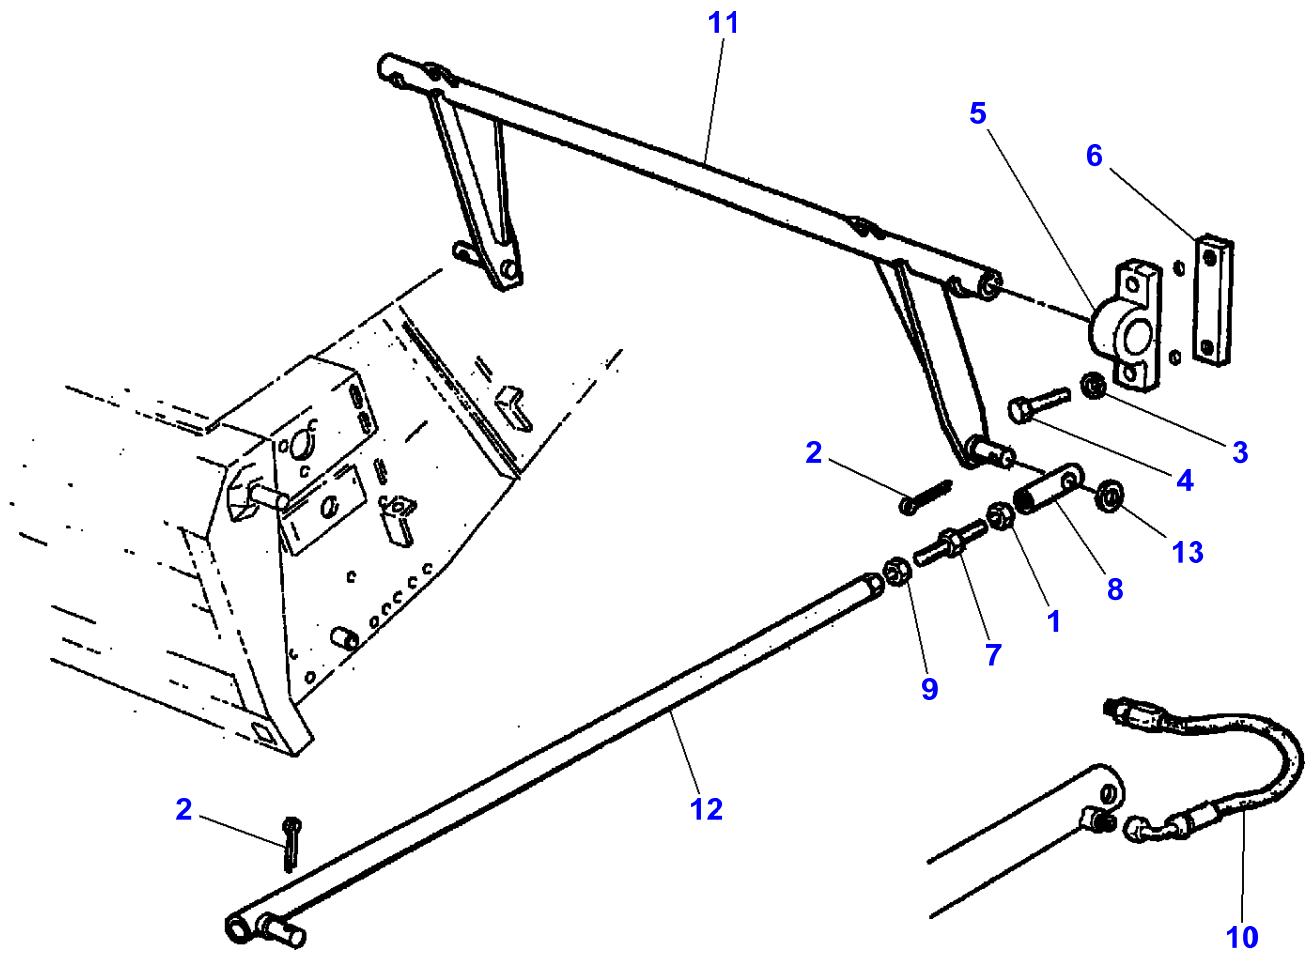

L-LD71-001-A

Massey Ferguson

MF 7244 COMBINE - 3906030

3906030

Page140-0100

Front Elevator Support Kit

Item	Part Number	Qty	Description
1	LA10726911	1	Nut
2	LA10735001	2	Split Pin
3	LA12035571	2	Lock Washer
4	LA15235021	2	Screw
5	LA320741950	1	Support
6	LA320742450	1	Plate
7	LA320742550	1	Pin
8	LA320742750	1	End
9	LA321054650	1	Nut
10	LA321980550	1	Hydraulic Hose
11	LA322027050	1	Beam
12	LA322027150	1	Tie Rod
13	LA355536430	1	Washer