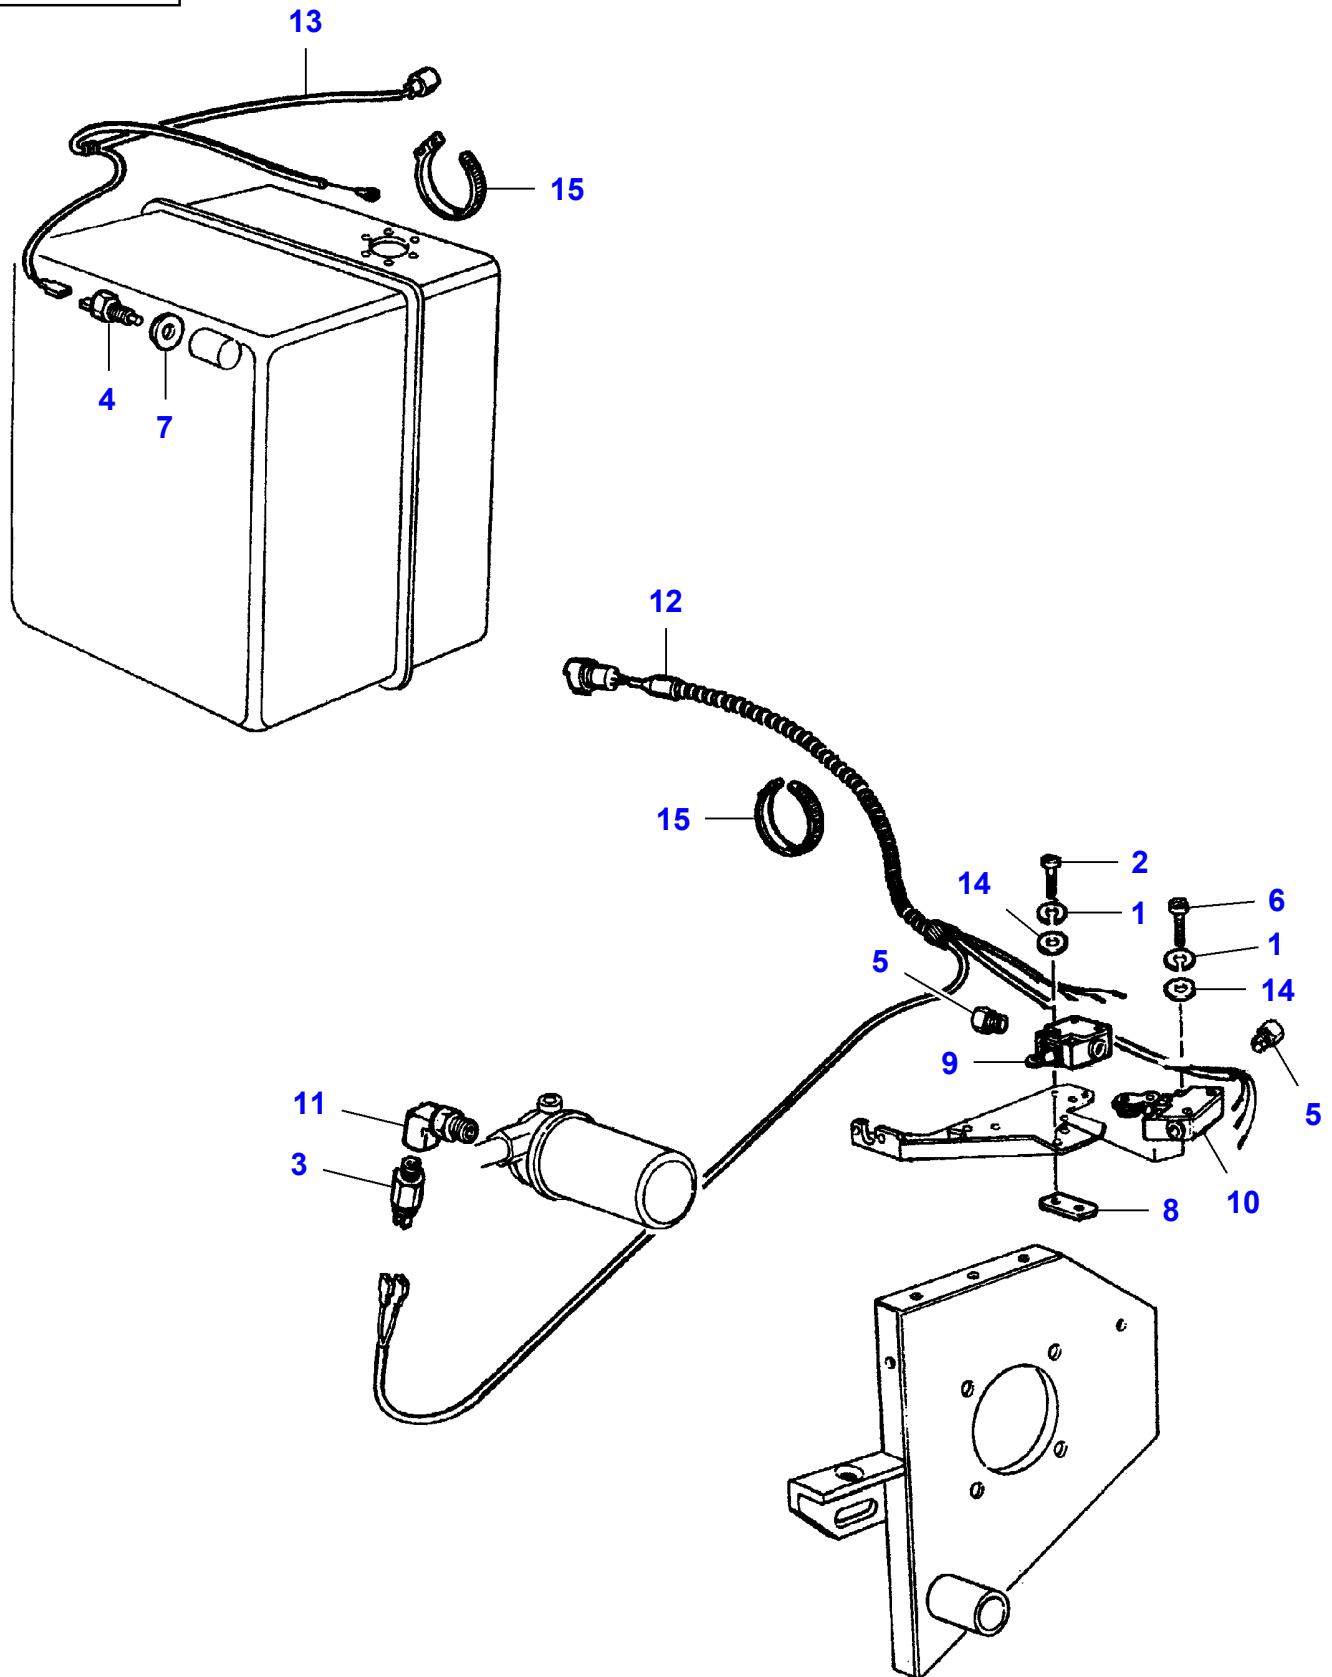

L-LD93-002-B

Massey Ferguson

MF 7244 COMBINE - 3906030

3906030

Multifunction Lever For Hydrostatic Transmission

Page030-0285

Item	Part Number	Qty	Description
1	LA12035371	2	Lock Washer
2	LA13273221	1	Screw
3	LA321701450	1	Transmitter
4	LA321708050	1	Transmitter
5	LA321910400	2	Nut
6	LA13273021	1	Screw
7	LA355561430	1	Gasket
8	LA322226450	1	Plate
9	LA322622400	1	Switch
10	LA322622500	1	Switch
11	LA322764350	1	Connector
12	LA322864500	1	Harness
13	LA322876800	1	Harness
14	LA355500515	2	Flat Washer
15	LA340481806	2	Cable Tie