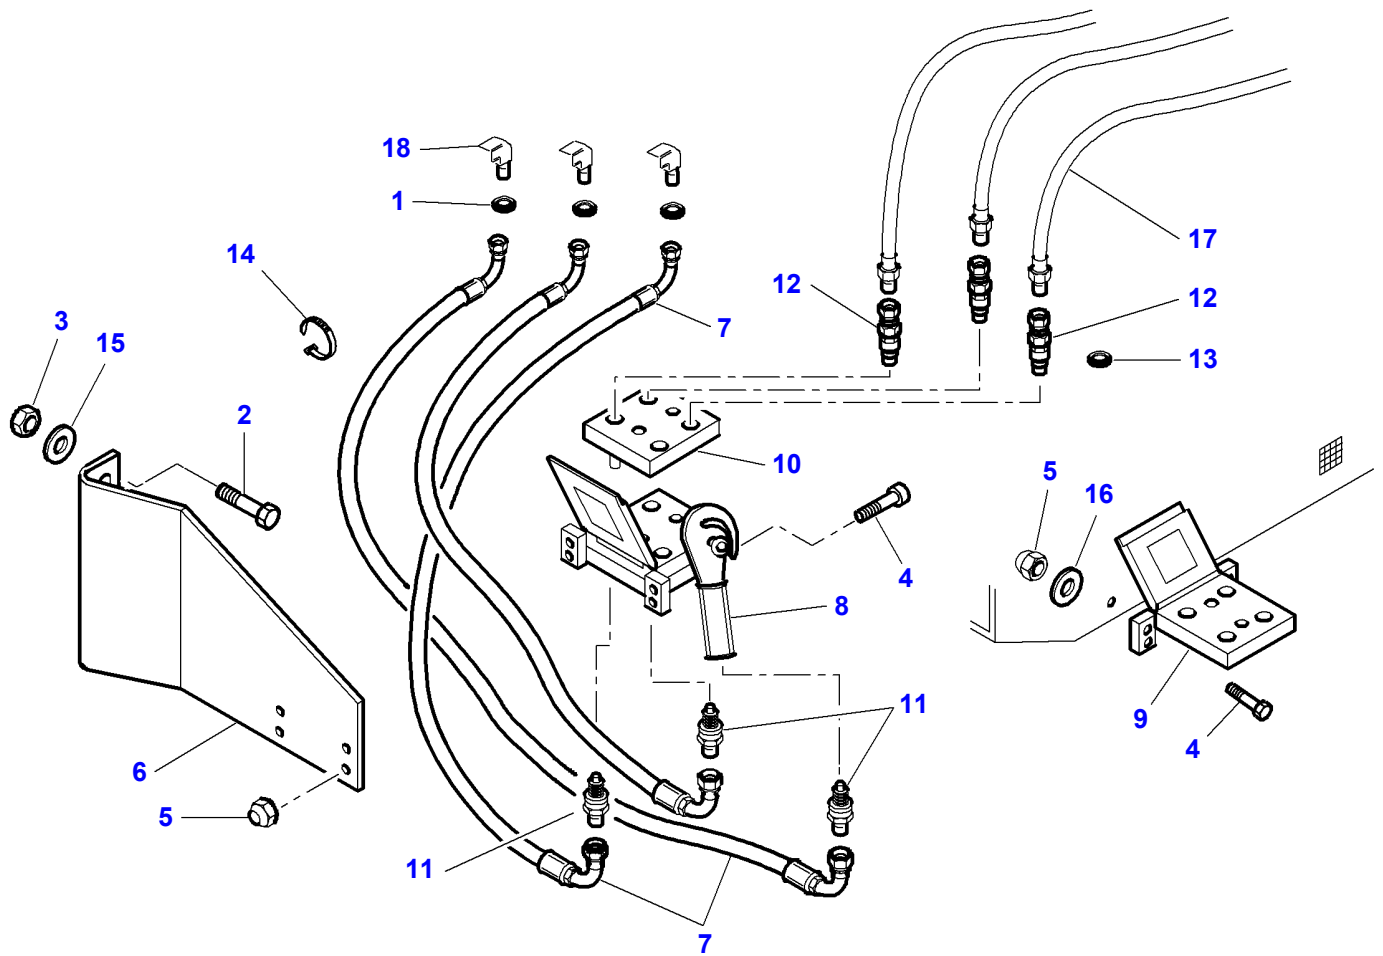

L-LD74-001-B

**Massey Ferguson****MF 7244 COMBINE - 3906030****3906030****Cutting Table Block Quick Release Coupling****Page140-0120**

<b>Item</b>	<b>Part Number</b>	<b>Qty</b>	<b>Description</b>	<b>Comments</b>
1	LA4858606	3	Gasket	
2	LA11106221	2	Cap Screw	
3	LA11701711	2	Nut	
4	LA14306321	3	Hex Socket Screw	
5	LA16104111	6	Locknut	
6	LA322791850	1	Support	
7	LA322792250	3	Hose	
8	LA322792300	1	Coupler	
9	LA322792400	1	Support	
10	LA322794000	1	Plate	
11	LA322794450	3	Connector	
12	LA322794550	3	Connector	
13	LA322794650	3	Gasket	
14	LA340481806	7	Cable Tie	
15	LA355501125	2	Washer	
16	LA355510820	2	Flat Washer	
17		3	Hose	See Page - Reference Number 110-0065/9
18	LA321971700	3	Union	