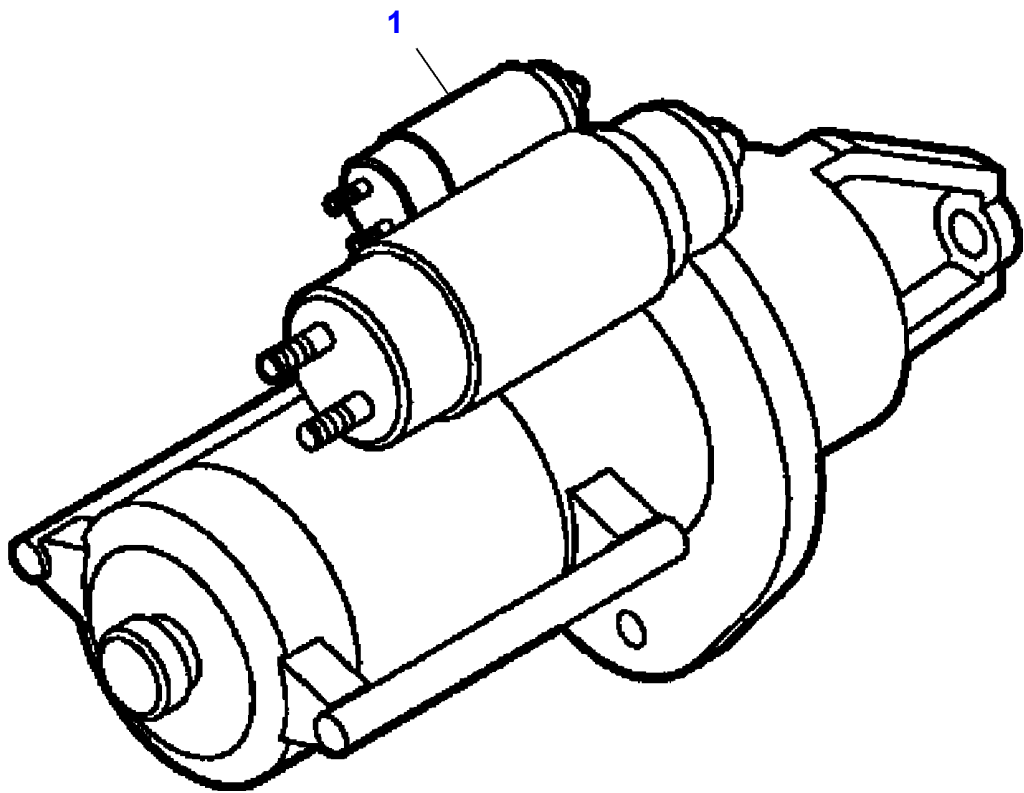

Massey Ferguson

MF 7244 COMBINE - 3906030

3906030

Engine Breathers

Page010-0115

Item	Part Number	Qty	Description
1	LA323016050	1	Breather
2	LA323036850	1	Gasket
3	LA323036950	1	Gasket
4	LA323063350	1	Filter

L-LE13-001-B