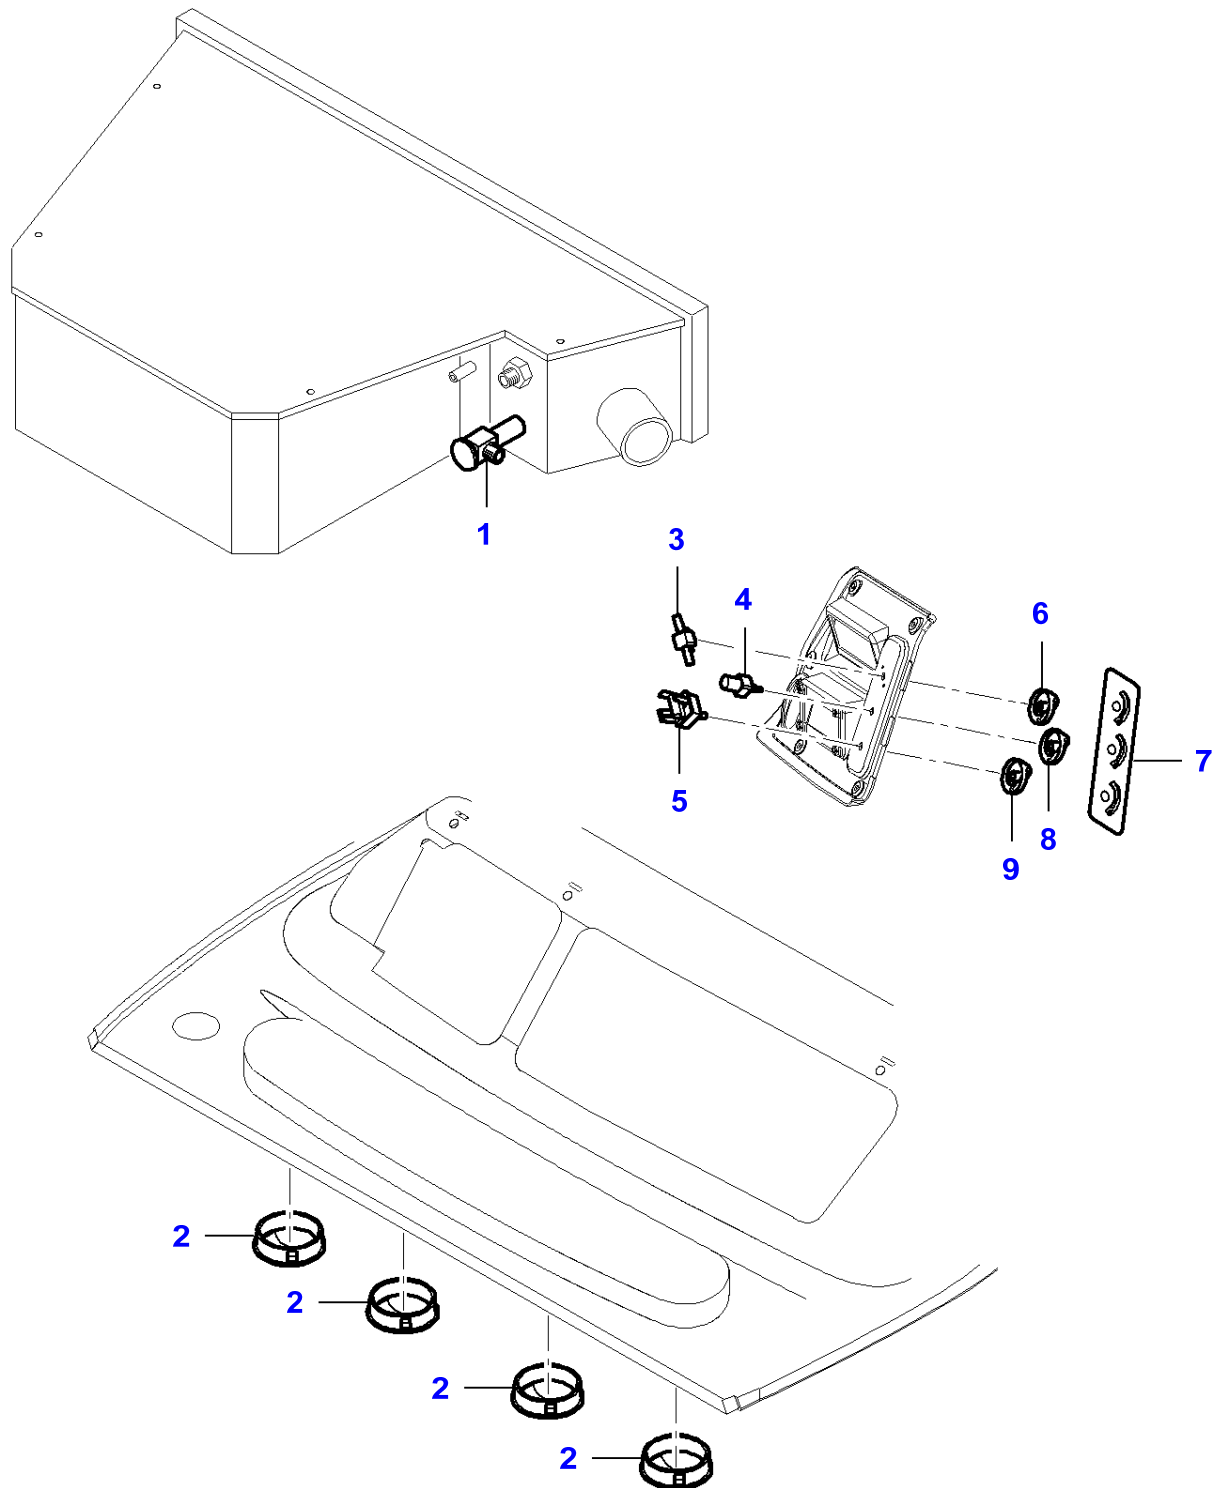

L-LD38-064-A

Massey Ferguson

MF 7244 COMBINE - 3906030

3906030

Cab - AIR CONDITIONER - From No 551510049

Page100-0205

Item	Part Number	Qty	Description
1	LA322794902	1	Valve
2	LA323228250	1	Louvre
3	LA322794939	1	Cock
4	LA322794942	1	Thermostat
5	LA322794941	1	Switch
6	LA323077650	1	Button
7	LA323265650	1	Decal
8	LA323077850	1	Button
9	LA323077750	1	Button