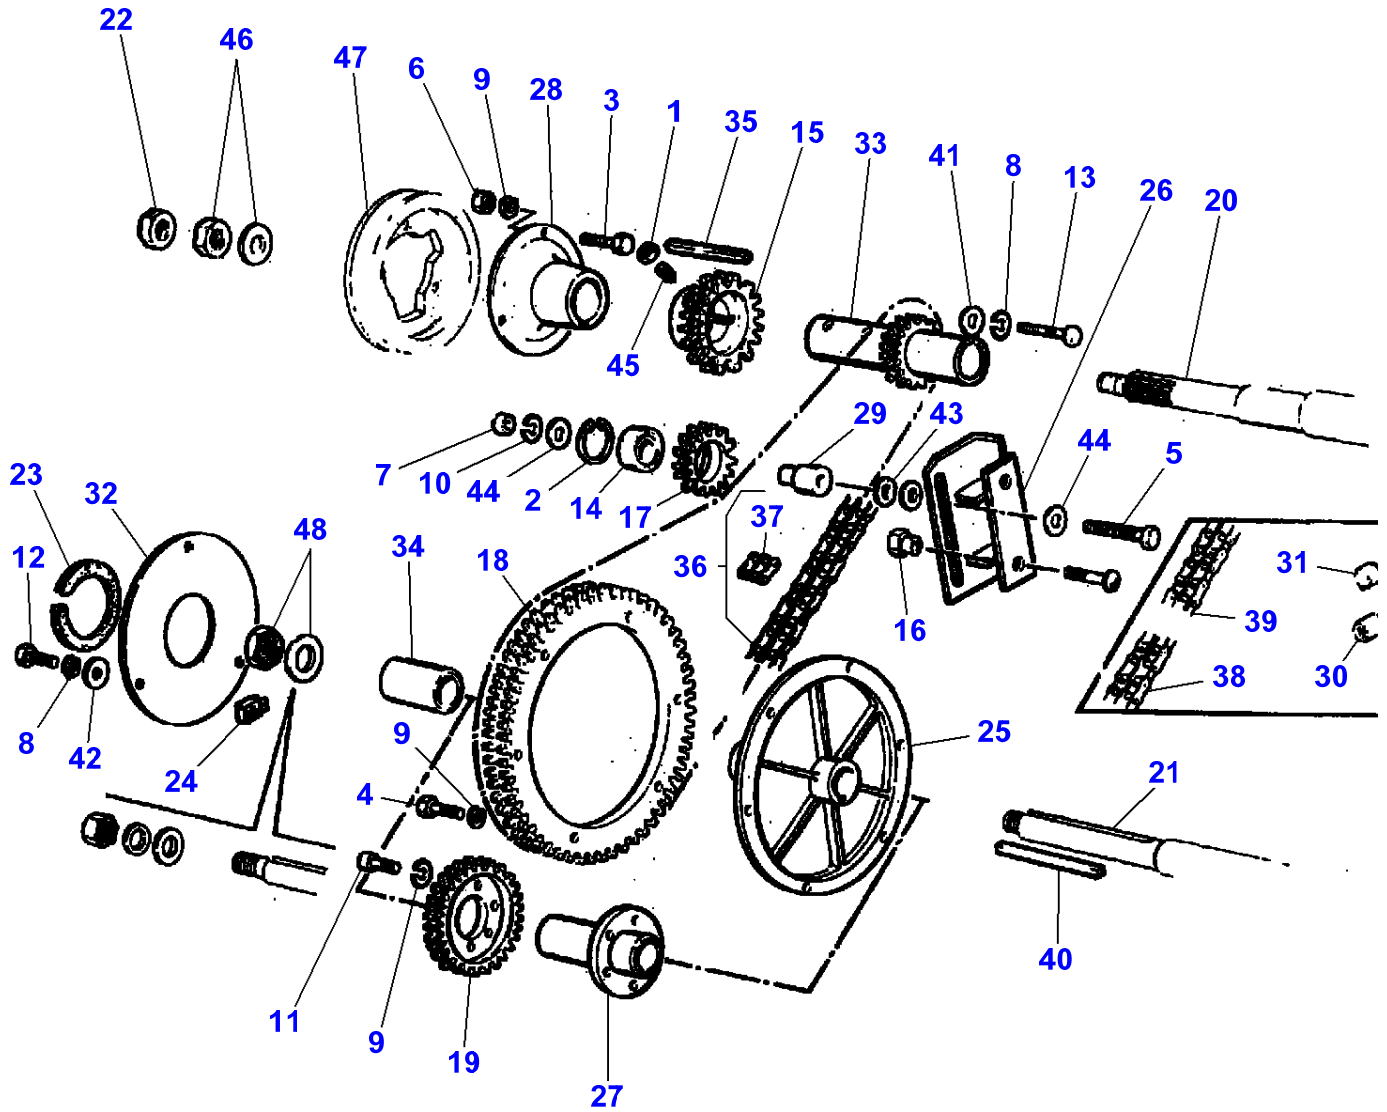

MF 7244 COMBINE - 3906030
L-LE19-001-A

L-LE19-001-A

Chain Drive For Drum

Item	Part Number	Qty	Description	Comments
1	LA10717311	1	Nut	
2	LA11061076	1	Circlip	
3	LA11106424	3	Cap Screw	
4	LA11107221	6	Cap Screw	
5	LA11113621	1	Screw	
6	LA11701721	3	Nut	
7	LA11702921	1	Nut	
8	LA12034571	5	Lock Washer	
9	LA12034671	15	Lock Washer	
10	LA12034771	1	Lock Washer	
11	LA14420121	6	Hex Socket Screw	
12	LA16043424	3	Cap Screw	
13	LA16044224	2	Cap Screw	
14	LA28996530	1	Bearing Assy	
15	LA300114224	1	Gear	
16	LA300114230	2	Nut	
17	LA300114232	1	Sprocket	
18	LA300114233	1	Gear	
19	LA300117408	1	Gear	Number of teeth/spines 32
	LA300117384	1	Gear	Number of teeth/spines 36
	LA300117407	1	Gear	Number of teeth/spines 40
20		1	Shaft	See Page - Reference Number 050-0045/10
21		1	Shaft	See Page - Reference Number 050-0025/45
22	LA300136457	1	Nut	
23	LA300137641	1	Gasket	
24	LA320463950	3	Nut	
25	LA320854650	1	Hub	
26	LA321130950	1	Support	
27	LA321131050	1	Hub	
28	LA321149250	1	Hub	
29	LA321149450	1	Spacer	
30	LA321473650	1	Plug	
31	LA321629050	1	Plug	
32	LA322368150	1	Cover	
33	LA322368450	1	Sleeve	
34	LA322368850	1	Spacer	
35	LA322374250	1	Key	
36	LA340437633	1	Chain	
37	LA340437624	1	Link	
38	LA340437631	1	Chain	
39	LA340437628	1	Chain	
40	LA353847130	1	Key	
41	LA355500920	2	Flat Washer	
42	LA355510820	3	Flat Washer	
43	LA355511210	4	Washer	
44	LA355511230	2	Flat Washer	
45	LA366361218	1	Screw	
46		1	Nut	See Page - Reference Number 050-0025
47		1	Pulley	See Page - Reference Number 070-0115/13
48		1	Nut	See Page - Reference Number 050-0025