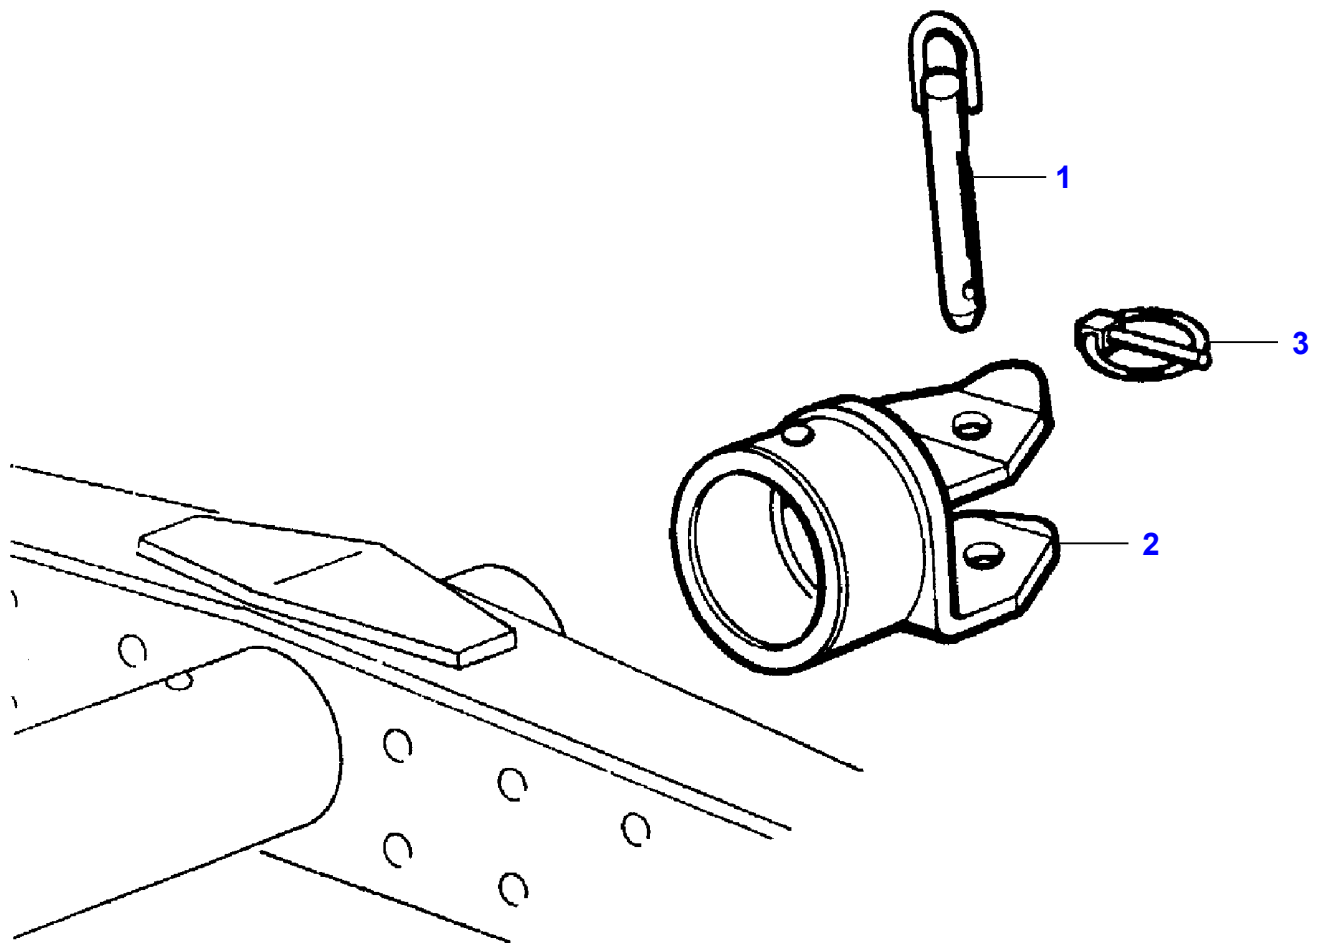

L-LC70-001-B

Massey Ferguson

MF 7244 COMBINE - 3906030

3906030

Tow Hook

Page030-0110

Item	Part Number	Qty	Description
1	LA320841650	1	Clevis Pin
2	LA320943250	1	Hook
3	LA340441801	1	Pin