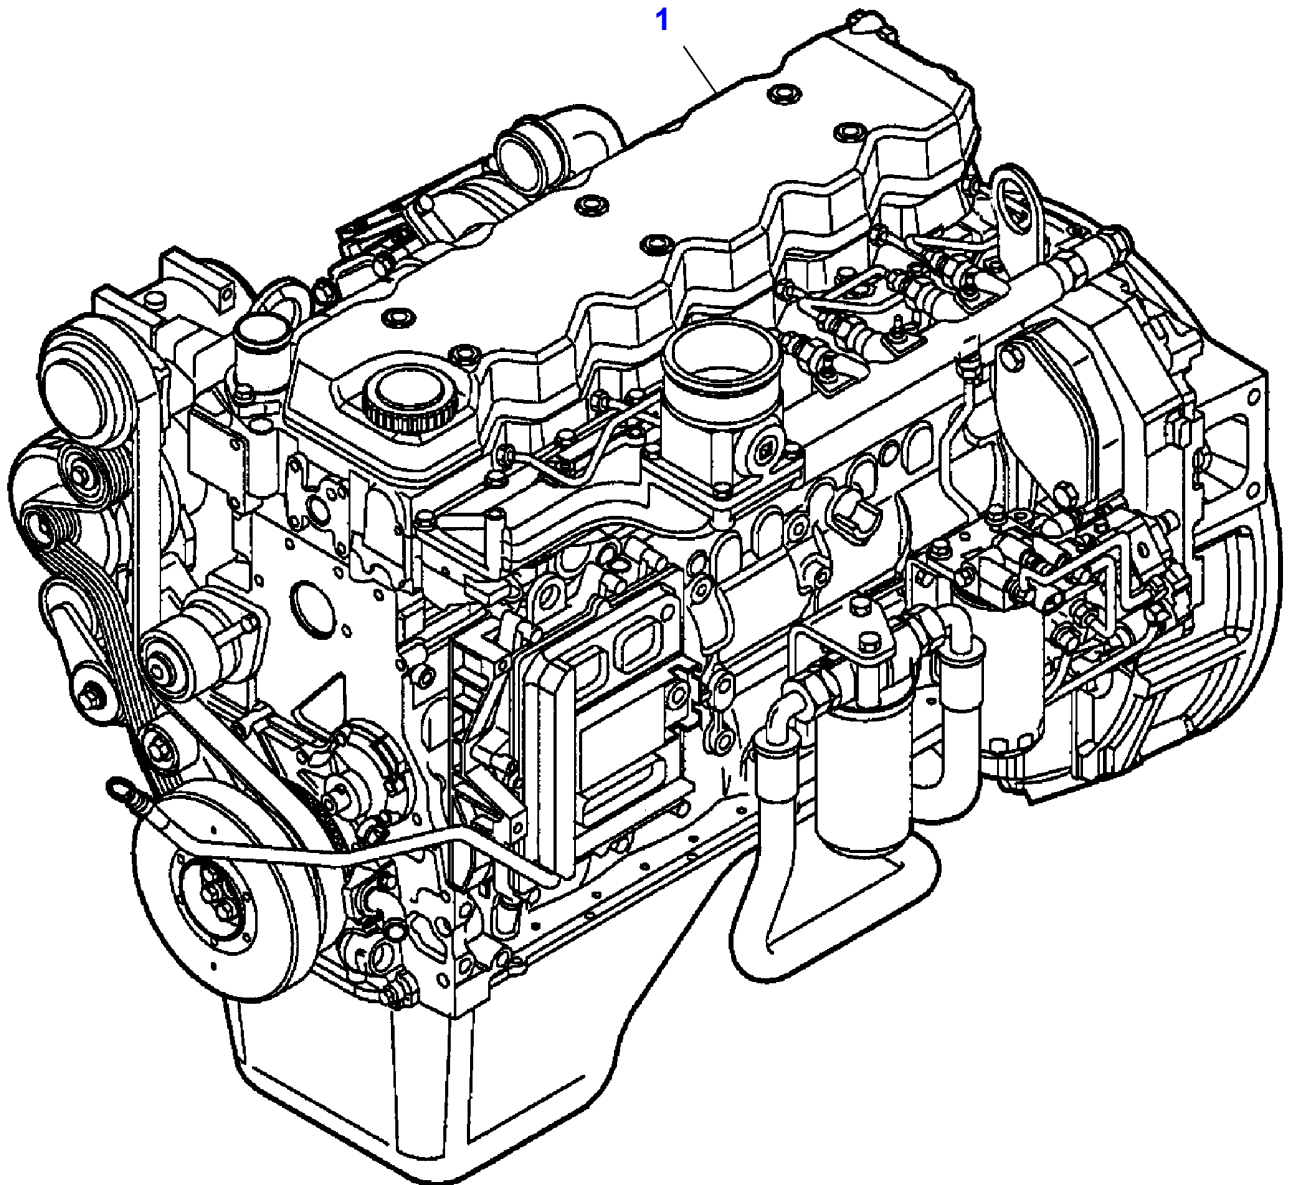

L-LC02-001-B

**Massey Ferguson**

**MF 7244 COMBINE - 3906030**

**3906030**

**Engine**

**Page010-0005**

<b>Item</b>	<b>Part Number</b>	<b>Qty</b>	<b>Description</b>	<b>Comments</b>
1	LA322966100	1	Engine	Up to Serial or Engine Number
	LA323200300	1	Engine	From Serial or Engine Number 551510031