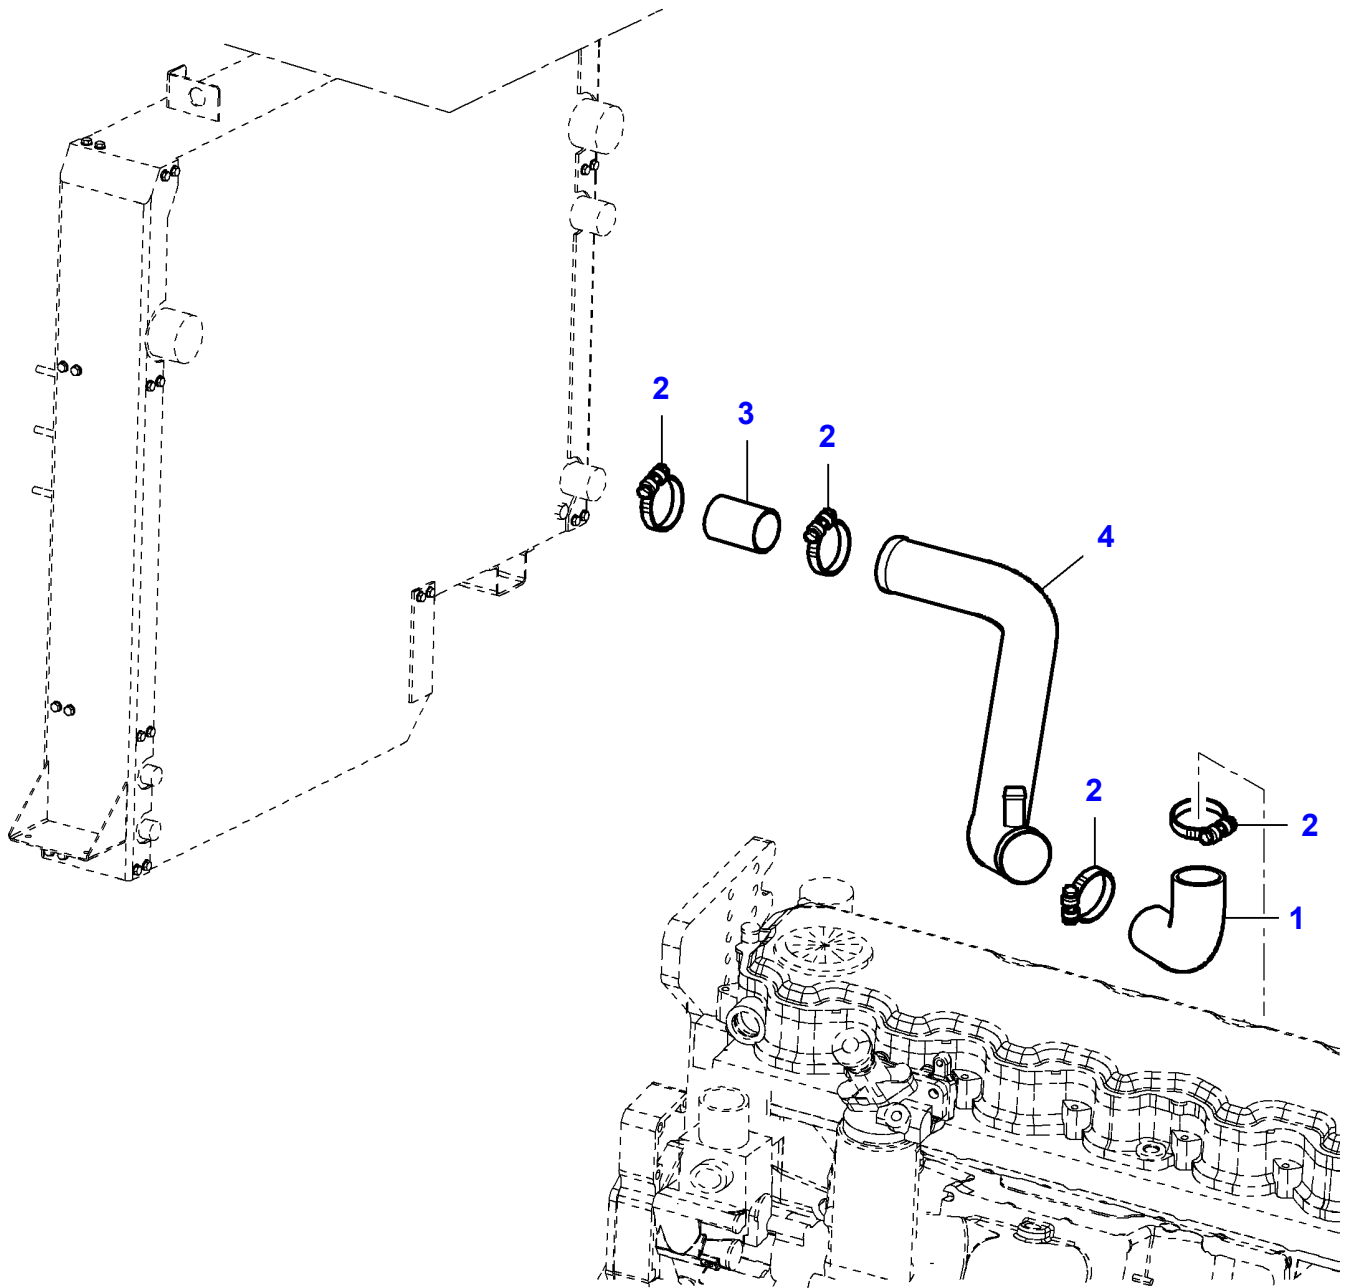

L-LC60-004-B

Massey Ferguson

MF 7244 COMBINE - 3906030

3906030

Radiator Filter

Page020-0075

Item	Part Number	Qty	Description
1	LA322883750	1	Tube
2	LA322885050	4	Collar
3	LA322984350	1	Sleeve
4	LA322989250	1	Tube