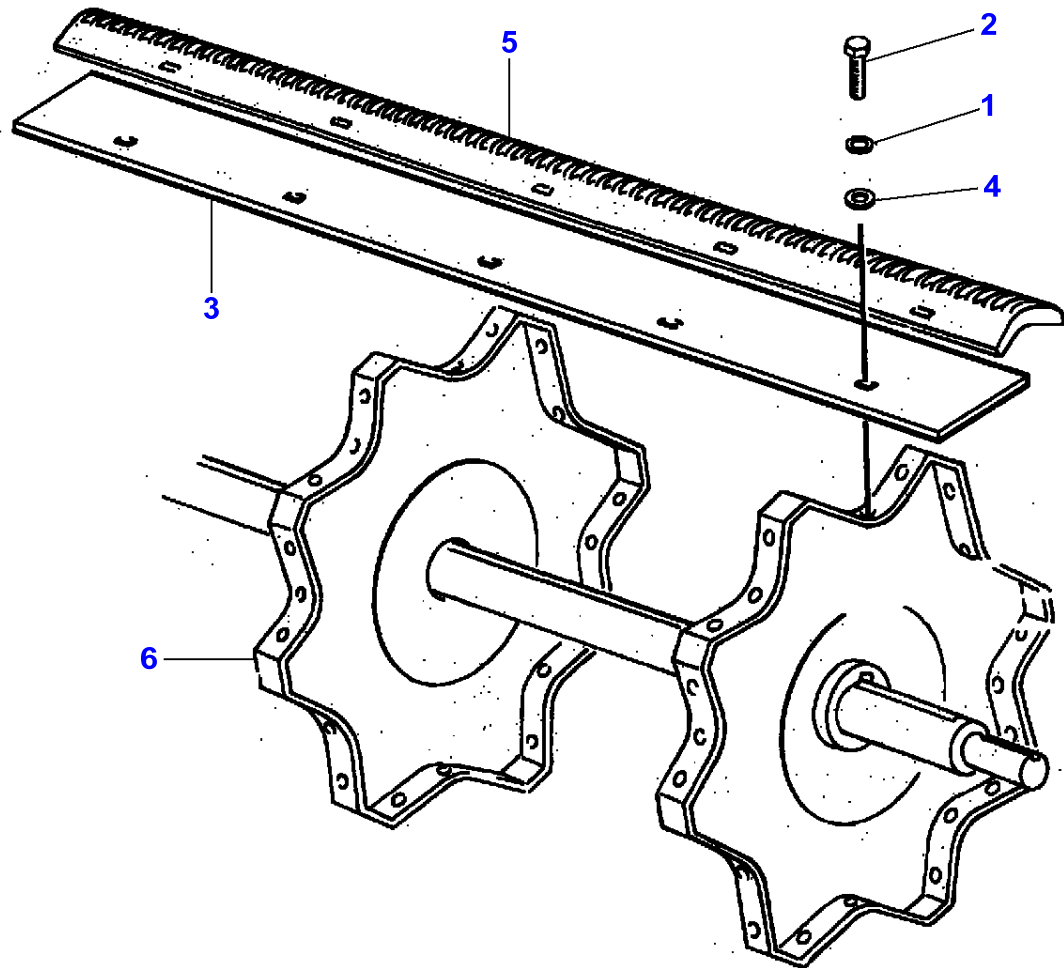

L-LE20-001-A

Massey Ferguson

MF 7244 COMBINE - 3906030

3906030

Drum Bar Plates

Page140-0245

Item	Part Number	Qty	Description	Comments
1	LA140046	5	Washer	
2	LA11112621	5	Cap Screw	
3	LA322805850	1	Guard	
4	LA355501320	5	Flat Washer	
5		1	Bar	See Page - Reference Number 050-0035
6		1	Support	See Page - Reference Number 050-0035