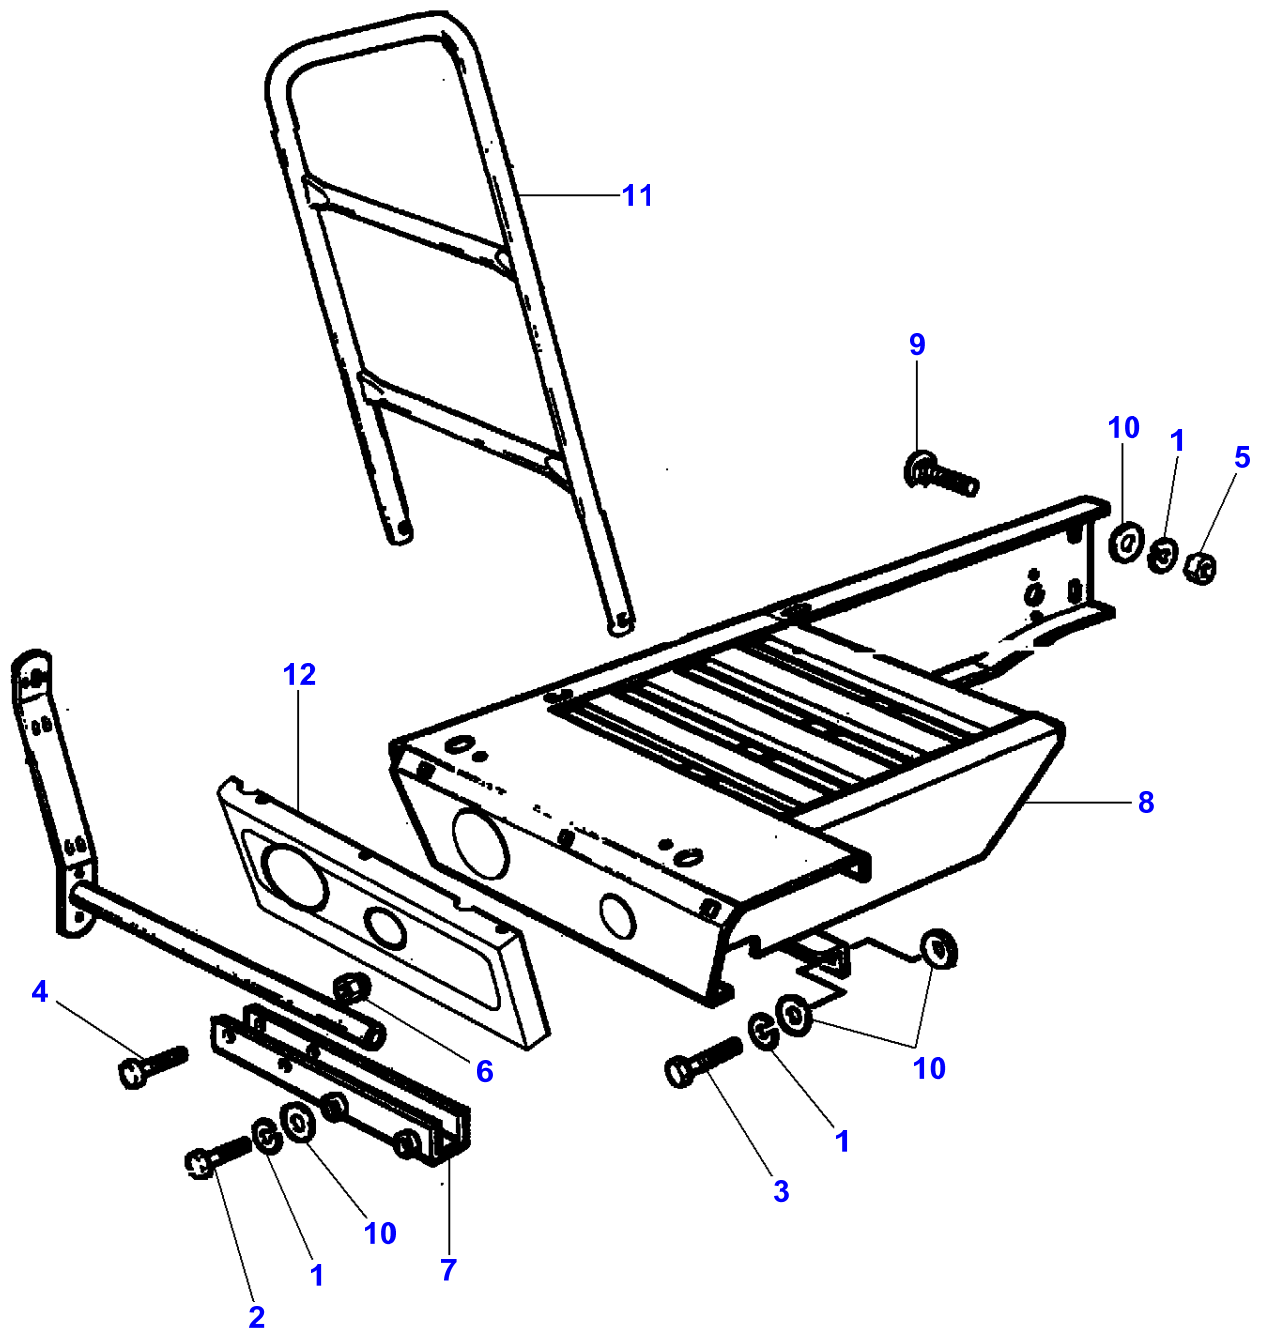

Massey Ferguson

MF 7244 COMBINE - 3906030

3906030

Platform Footboards - Left Side - From No 551510049

Page100-0070

Item	Part Number	Qty	Description
1	LA16043421	1	Cap Screw
2	LA12034571	1	Lock Washer
3	LA355510820	1	Flat Washer
4	LA355500715	1	Flat Washer
5	LA15896211	1	Nut
6	LA322340600	1	Stop
7	LA350342511	1	Carriage Bolt
8	LA16100811	1	Nut
9	LA322992050	1	Handlebar
10	LA323249650	1	Ladder
11	LA340481703	1	Grommet
12	LA323199250	1	Step
13	LA13276114	1	Screw
14	LA355500915	1	Flat Washer
15	LA323200750	1	Cover
16	LA10403180	1	Ring
17	LA300114165	1	Plate
18	LA321454750	1	Plug
19	LA323199650	1	Rod
20	LA321281650	1	Plug

L-LD90-002-A