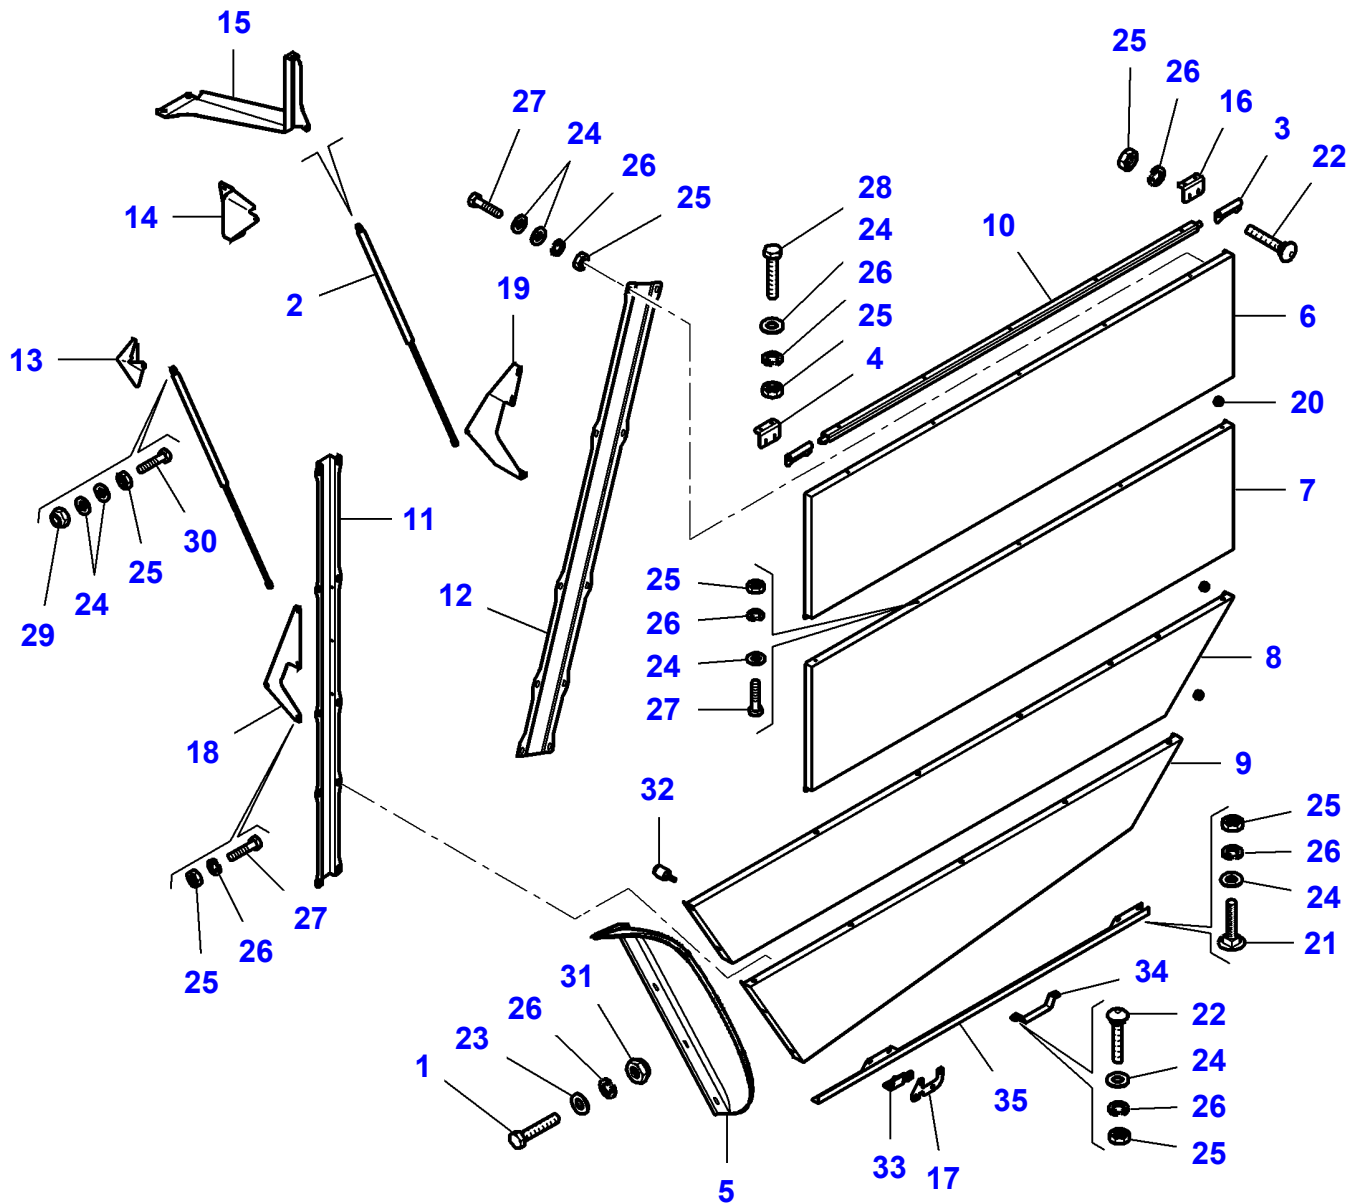

L-LC43-002-B

L.H. Side Wall Guard

Item	Part Number	Qty	Description	Comments
1	LA10902221	4	Cap Screw	
2	LA322891550	1	Gas Strut	
3	LA322980750	1	Hinge	
4	LA323041550	1	Bracket	
5	LA323074150	1	Fender	
6	LA323080850	1	Plate	
7	LA323080950	1	Plate	
8	LA323081050	1	Plate	
9	LA323081150	1	Plate	
10	LA323081250	1	Reinforcement	
11	LA323081450	1	Reinforcement	
12	LA323081550	1	Reinforcement	
13	LA323081850	1	Bracket	
14	LA323081950	1	Bracket	
15	LA323082050	1	Bracket	[A]
16	LA323082150	1	Bracket	
17	LA323083950	1	Plate	
18	LA323087250	1	Holder	
19	LA323087350	1	Holder	
20	LA340481703	1	Grommet	
21	LA350342510	1	Carriage Bolt	
22	LA350342511	2	Carriage Bolt	
23	LA355500615	1	Flat Washer	
24	LA355500920	10	Flat Washer	
25	LA16100811	X	Nut	
26	LA12034571	X	Lock Washer	
27	LA16043221	2	Cap Screw	
28	LA16043421	1	Cap Screw	
29	LA16104111	1	Locknut	
30	LA16043821	1	Cap Screw	
31	LA12574211	1	Locknut	
32	LA201139752	1	Stop	
33	LA322316750	1	Lock	
34	LA321836450	1	Grip	
35	LA323081350	1	Bar	

FOOTNOTE [A] WITHOUT STRAW CHOPPER