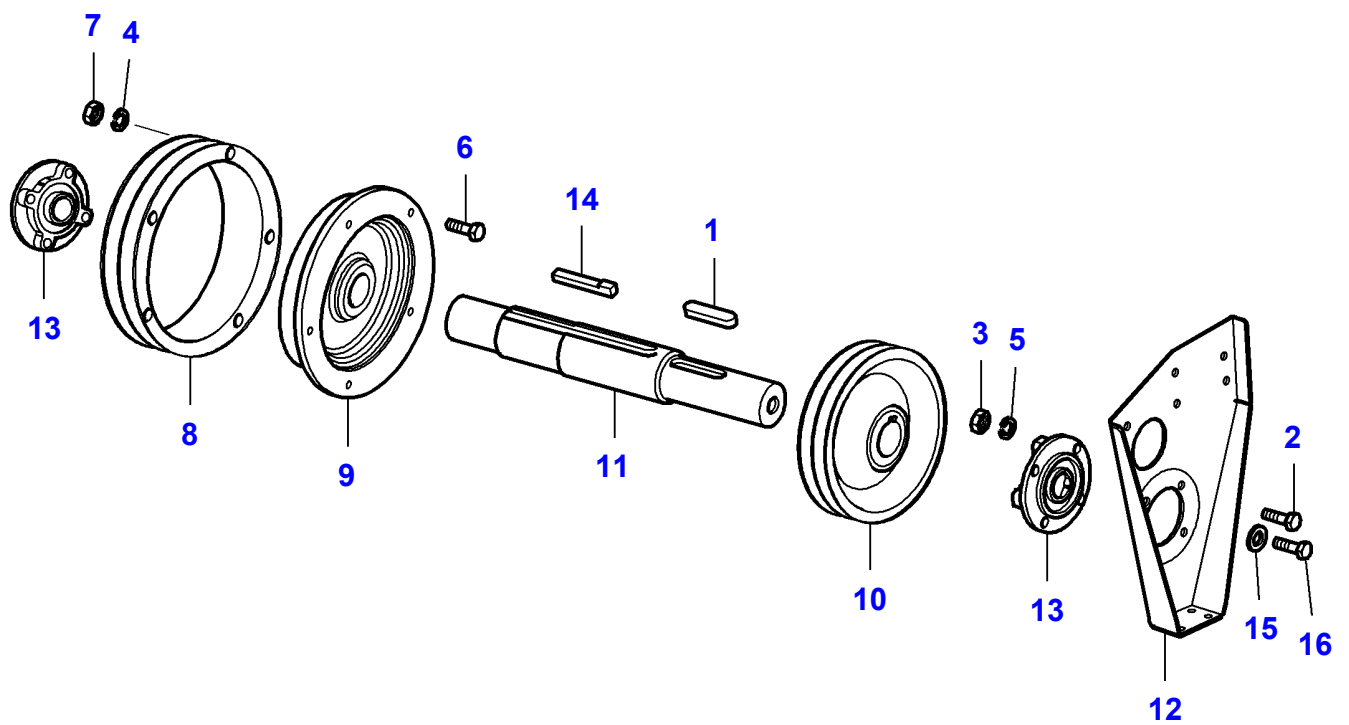

L-LD07-010-B

Massey Ferguson

MF 7244 COMBINE - 3906030

3906030

Straw Chopper - Transmission

Page060-0060

Item	Part Number	Qty	Description
1	LA10621020	1	Key
2	LA11599521	4	Cap Screw
3	LA11702911	4	Nut
4	LA12034571	5	Lock Washer
5	LA12034771	4	Lock Washer
6	LA16044524	5	Cap Screw
7	LA16100811	5	Nut
8	LA322150650	1	Pulley
9	LA322150750	1	Pulley
10	LA322834950	1	Pulley
11	LA322835050	1	Shaft
12	LA322952950	1	Bracket
13	LA340411142	2	Bearing Assy
14	LA350388208	1	Key
15	LA355511350	4	Flat Washer
16	LA15540421	1	Cap Screw