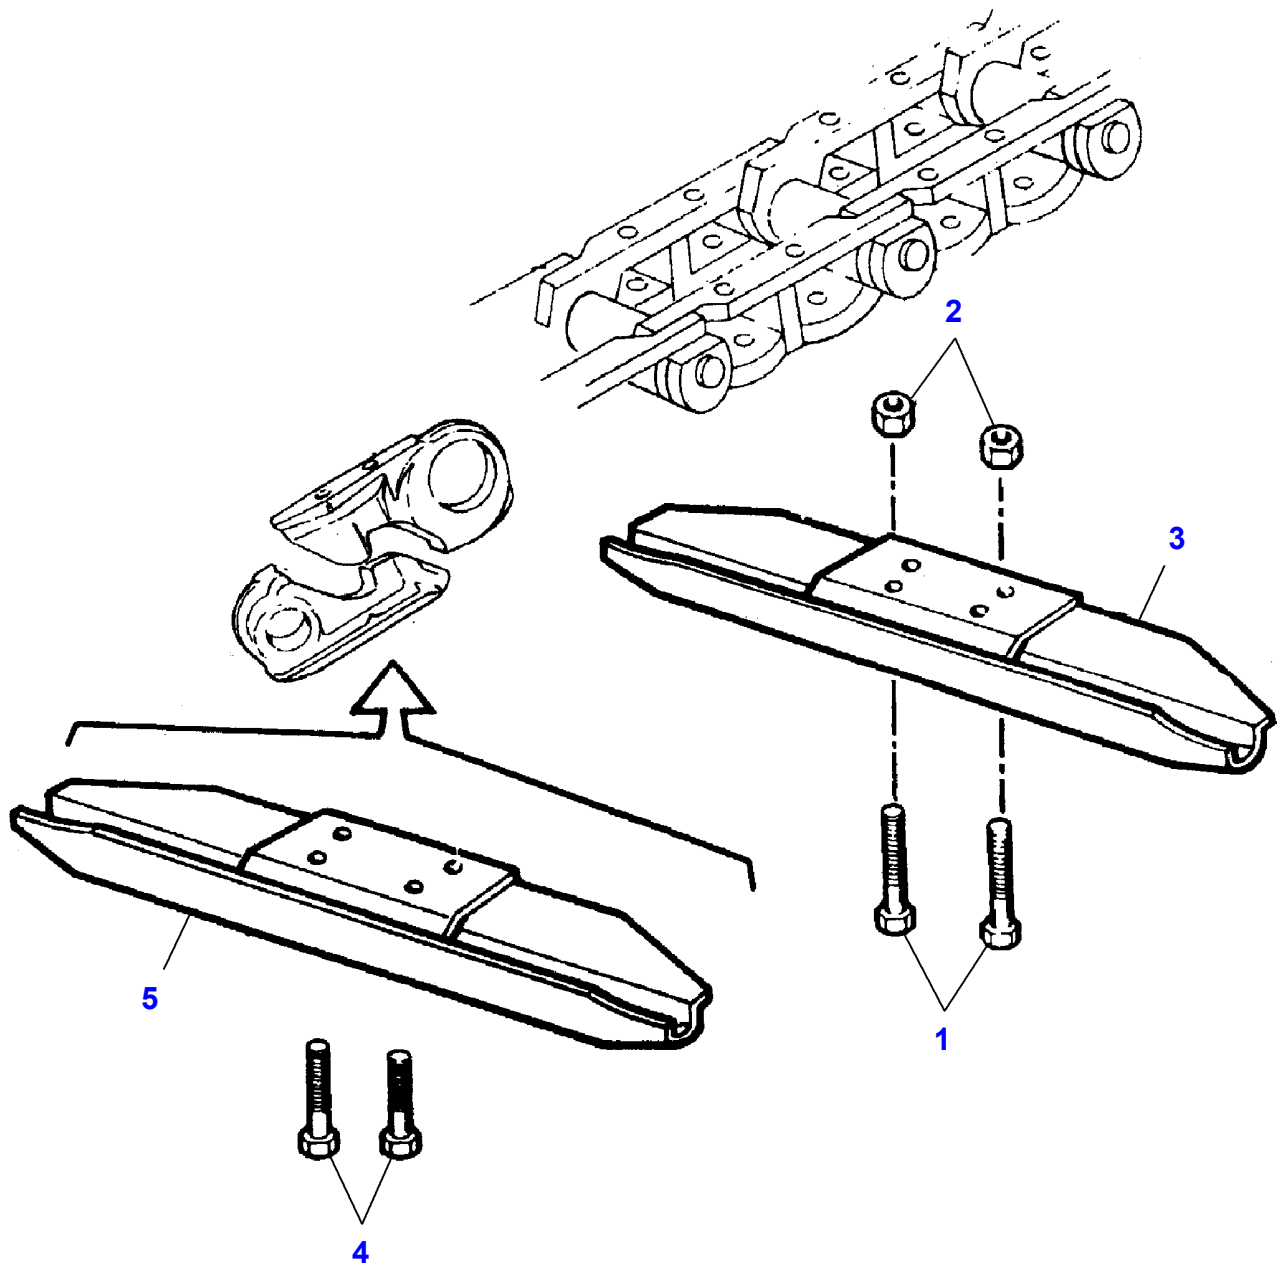

L-LC72-010-B

Massey Ferguson

MF 7244 COMBINE - 3906030

3906030

Chassis Crawler Tracks - 7 Rollers

Page030-0180

Item	Part Number	Qty	Description	Comments
1	LA15981031	4	Cap Screw	
2	LA300135424	4	Nut	
3	LA322029550	1	Skate	Right Hand
	LA322029650	1	Skate	Left Hand
4	LA322583250	4	Cap Screw	
5	LA322029750	1	Skate	Right Hand
	LA322029850	1	Skate	Left Hand