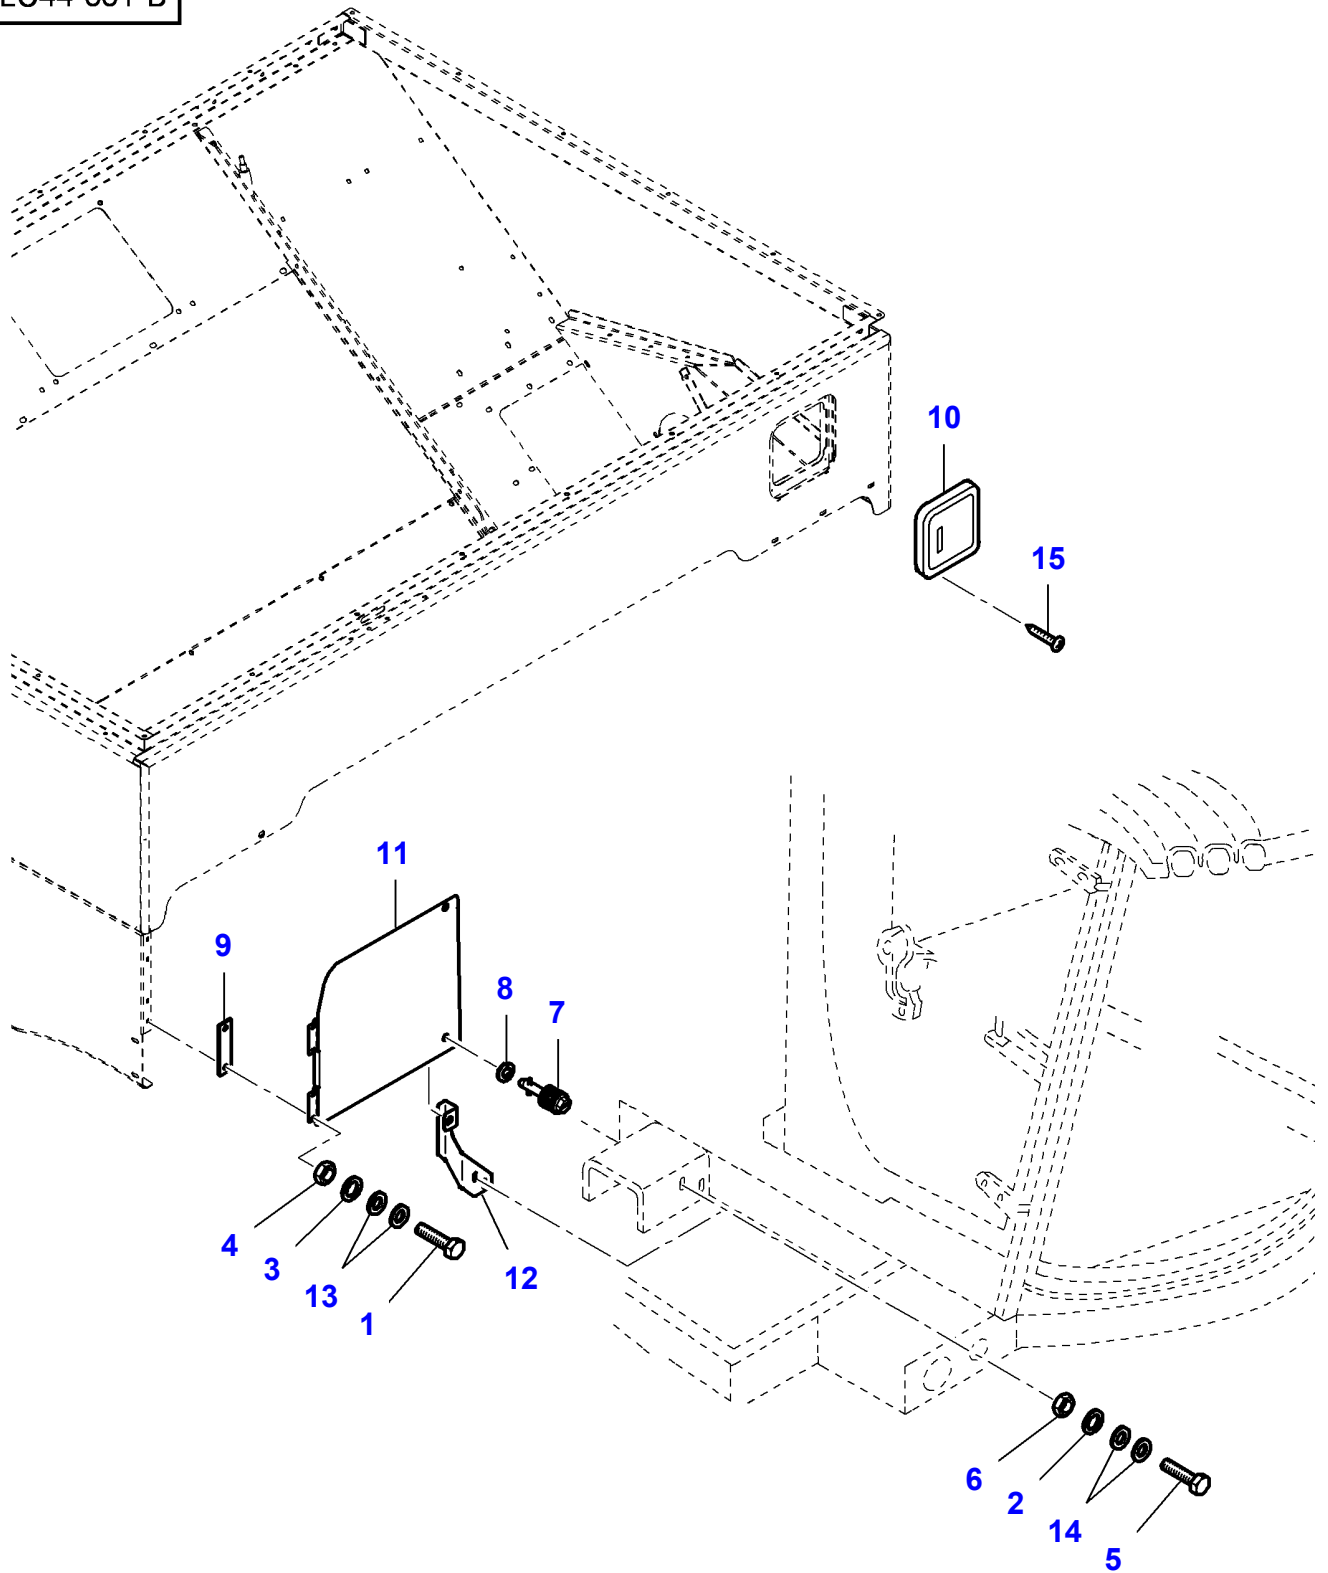

L-LC44-001-B

Massey Ferguson

MF 7244 COMBINE - 3906030

3906030

R.H. Side Wall Guard

Page090-0005

Item	Part Number	Qty	Description
1	LA10902421	1	Cap Screw
2	LA12034571	1	Lock Washer
3	LA12035671	1	Lock Washer
4	LA15896211	1	Nut
5	LA16043421	1	Cap Screw
6	LA16100811	1	Nut
7	LA320797250	1	Screw
8	LA320899350	1	Lock Washer
9	LA321835050	1	Shim
10	LA322041050	1	Lid
11	LA323085050	1	Lid
12	LA323085150	1	Bracket
13	LA355500715	2	Flat Washer
14	LA355510820	2	Flat Washer
15	LA15687904	4	Screw