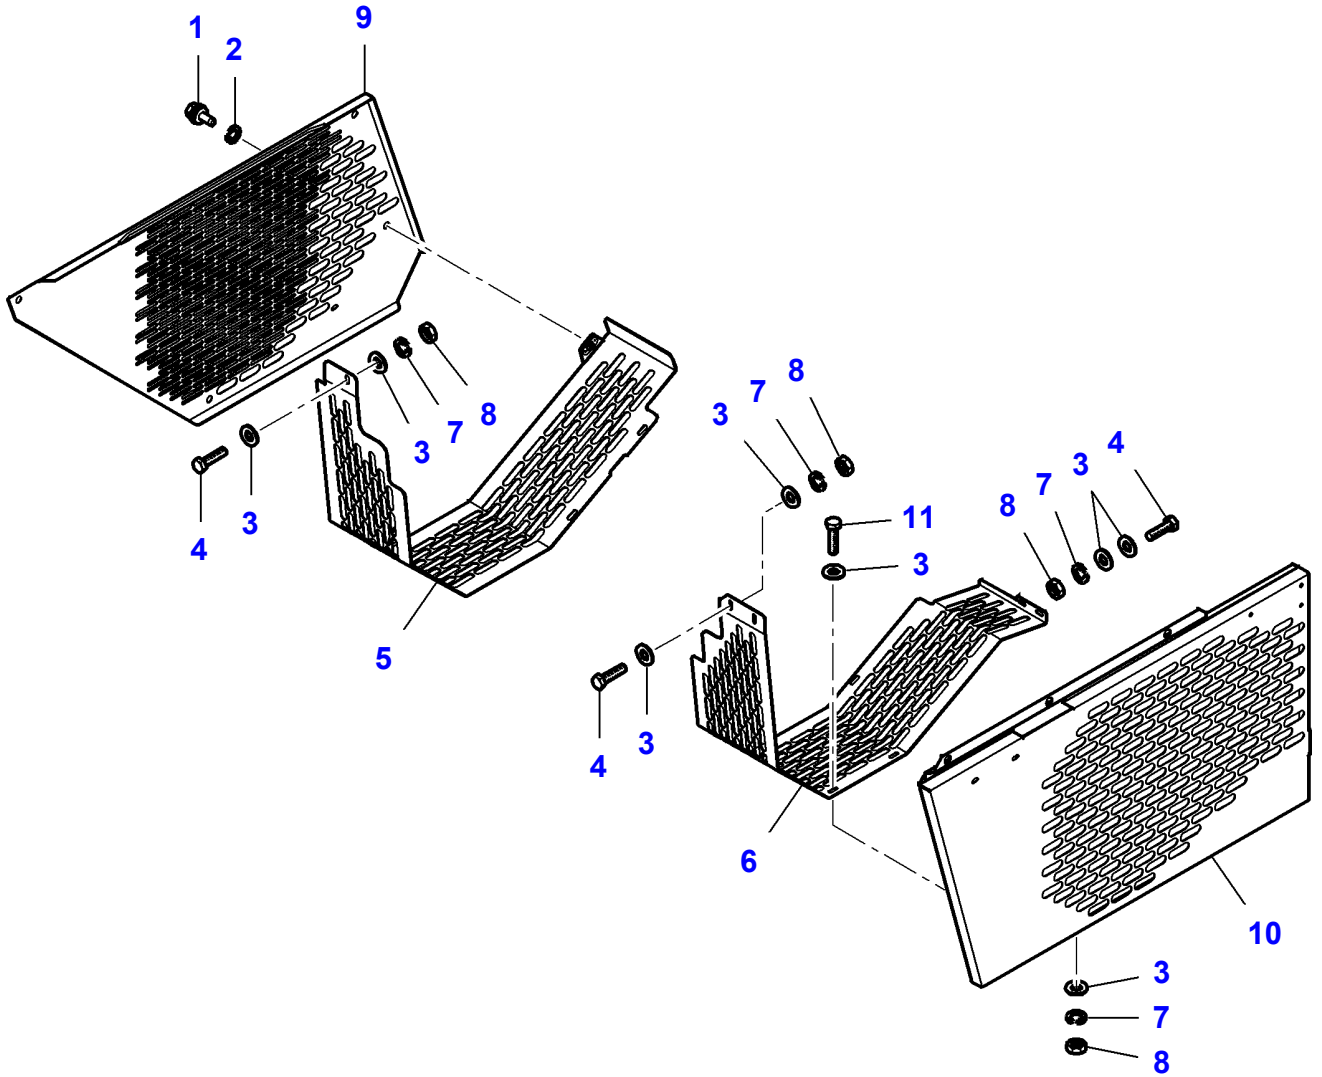

Massey Ferguson

MF 7244 COMBINE - 3906030

3906030

Fan - Up To 551510026

Page070-0095

Item	Part Number	Qty	Description	Comments
1	LA12034571	7	Lock Washer	
2	LA16043424	8	Cap Screw	
3	LA16043624	1	Cap Screw	
4	LA16100811	7	Nut	
5	LA321289150	1	Bracket	
6	LA321930850	1	Shield	
7	LA321930950	1	Shield	
8	LA321931050	1	Shield	
9	LA321931350	1	Bracket	
10	LA355510820	11	Flat Washer	
11		1	Shield	See Page - Reference Number 090-0010/19
12		1	Shield	See Page - Reference Number 090-0020/10
13		1	Shield	See Page - Reference Number 030-0220/4

L-LD16-006-B