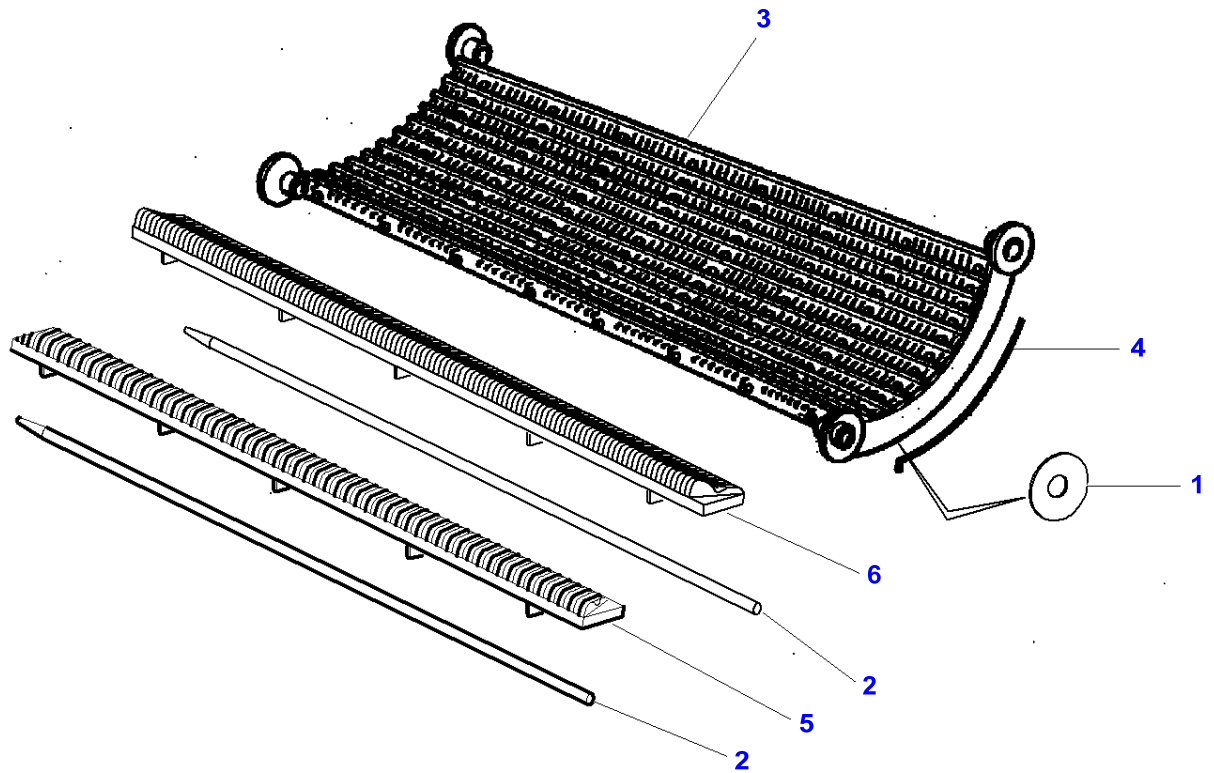

L-LD68-002-A

Massey Ferguson

MF 7244 COMBINE - 3906030

3906030

Rasp-Bar Concave

Page140-0075

Item	Part Number	Qty	Description
1	LA322622850	4	Washer
2	LA322792950	2	Tie Rod
3	LA322927800	1	Concave
4	LA322928150	1	Wire
5	LA322929450	1	Bar
6	LA322929650	1	Bar