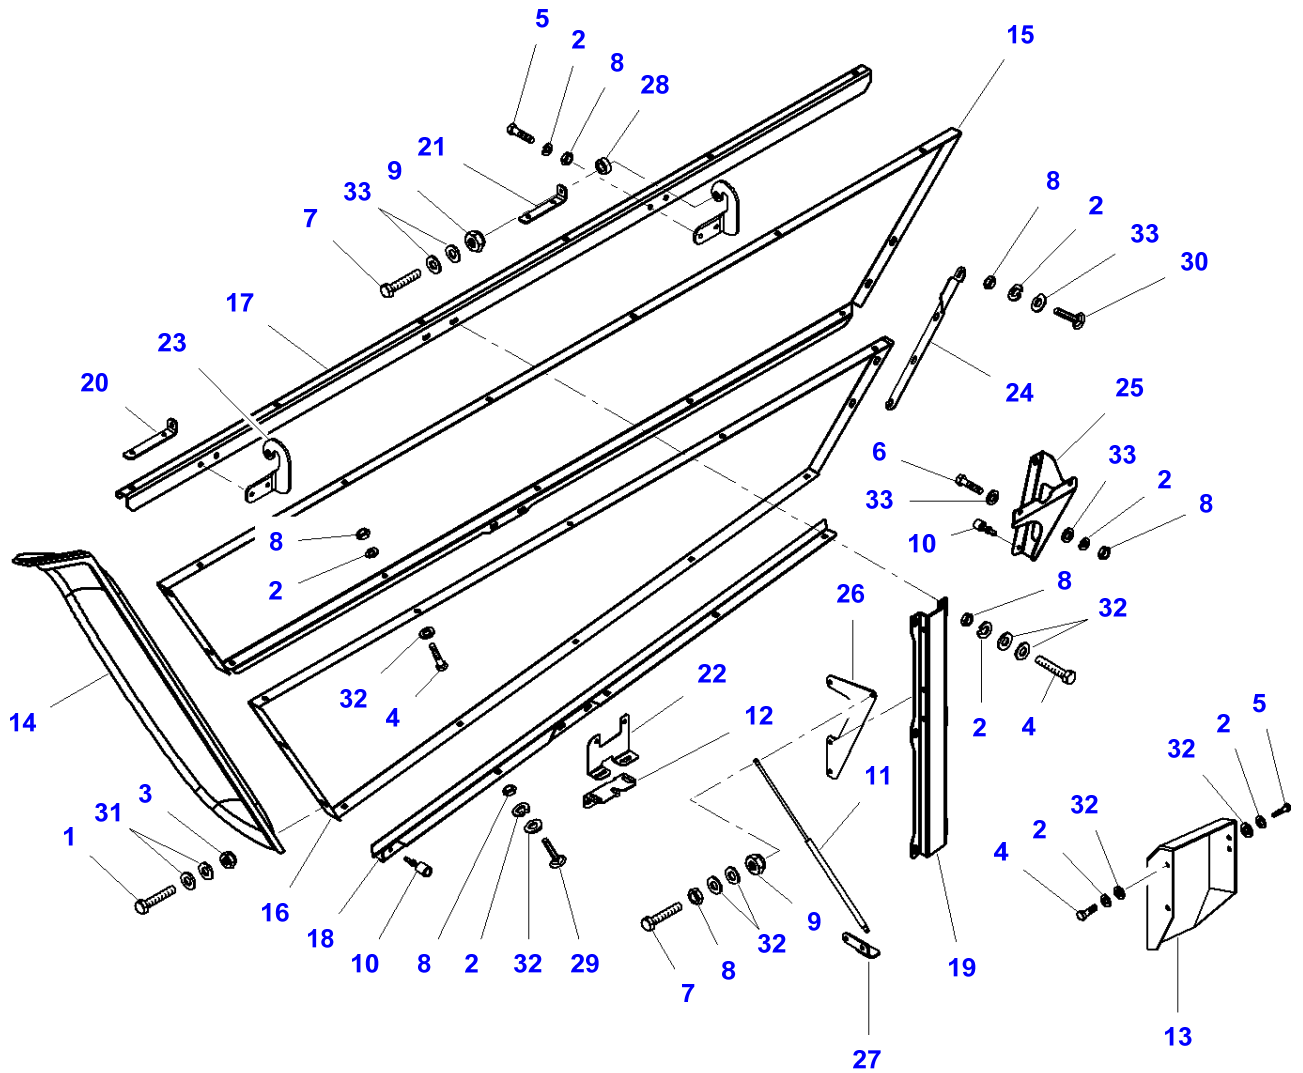

MF 7244 COMBINE - 3906030
L-LD35-005-A

L-LD35-005-A

Body, Right Side

Item	Part Number	Qty	Description	Comments
1	LA10902221	1	Cap Screw	
2	LA12034571	8	Lock Washer	
3	LA12574211	1	Locknut	
4	LA16043221	2	Cap Screw	
5	LA16043421	1	Cap Screw	
6	LA16043621	1	Cap Screw	
7	LA16043821	2	Cap Screw	
8	LA16100811	22	Nut	
9	LA16104111	10	Locknut	
10	LA201139752	2	Stop	
11	LA240000018	1	Gas Strut	
12	LA322316750	1	Lock	
13	LA322891150	1	Shield	
14	LA323074050	1	Fender	
15	LA323083350	1	Panel	
16	LA323083450	1	Panel	
17	LA323083550	1	Profile	
18	LA323083650	1	Profile	
19	LA323083750	1	Profile	
20	LA323083850	1	Bracket	
21	LA323084550	1	Bracket	
22	LA323084850	1	Plate	
23	LA323085450	2	Plate	
24	LA323086450	1	Collar	
25	LA323086550	1	Bracket	
26	LA323087750	1	Console	
27	LA323087850	1	Plate	Up to Serial or Engine Number
28	LA340415098	1	Bush	
29	LA350342510	1	Carriage Bolt	
30	LA350342511	4	Carriage Bolt	
31	LA355500715	2	Flat Washer	
32	LA355500920	8	Flat Washer	
33	LA355510820	5	Flat Washer