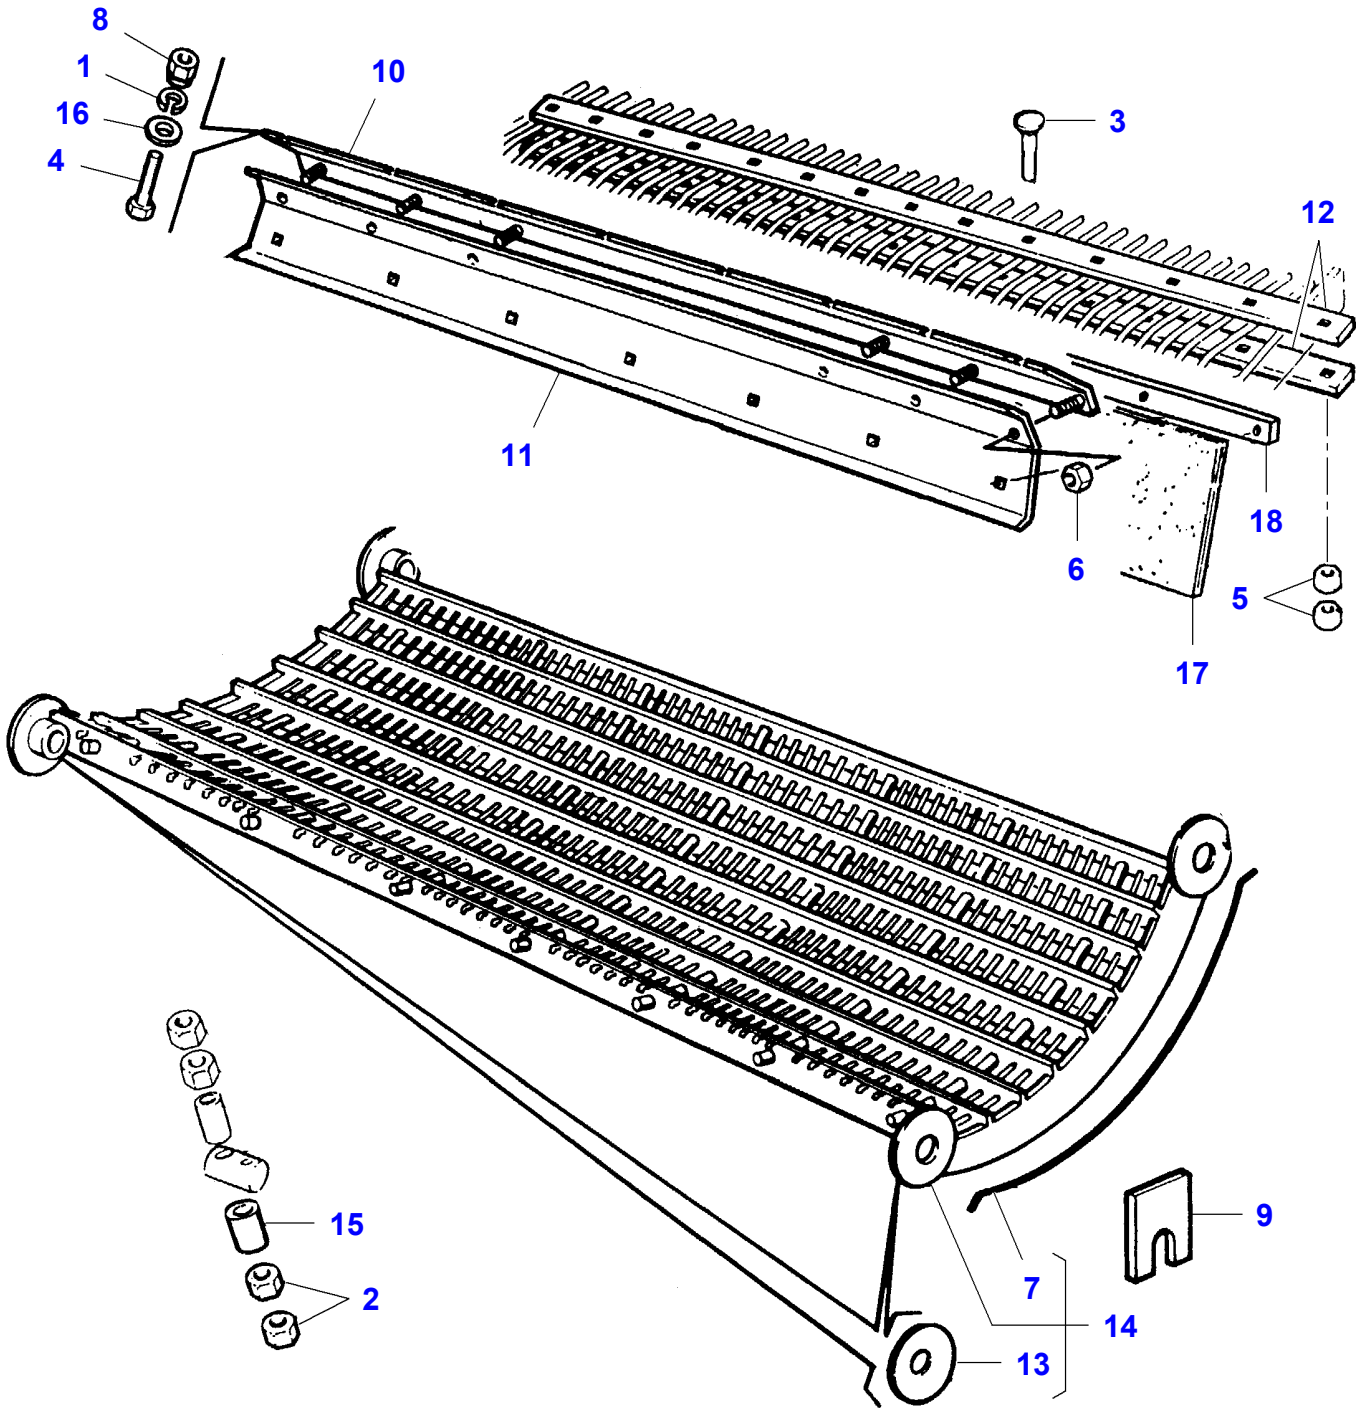

MF 7244 COMBINE - 3906030
L-LD83-001-B

L-LD83-001-B

Massey Ferguson

MF 7244 COMBINE - 3906030

3906030

Concave, Corn, Mixed Crop - Up To 551510026

Page050-0080

Item	Part Number	Qty	Description	Comments
1	LA12034571	7	Lock Washer	
2	LA12163321	2	Nut	
3	LA13180701	14	Screw	
4	LA16043424	7	Cap Screw	
5	LA16100811	28	Nut	
6	LA16104111	6	Locknut	
7	LA300132831	54	Wire	(14)
8	LA321211250	6	Nut	
9	LA321218050	1	Plate	
10	LA322060750	1	Crossbar	
11	LA322060850	1	Crossbar	
12	LA322306850	2	Plate	
13	LA322622850	2	Washer	(14)
14	LA322928800	1	Concave	
15	LA340415821	1	Bush	
16	LA355510820	7	Flat Washer	
17		1	Canvas	See Page - Reference Number 050-0100/13
18		1	Plate	See Page - Reference Number 050-0100/19