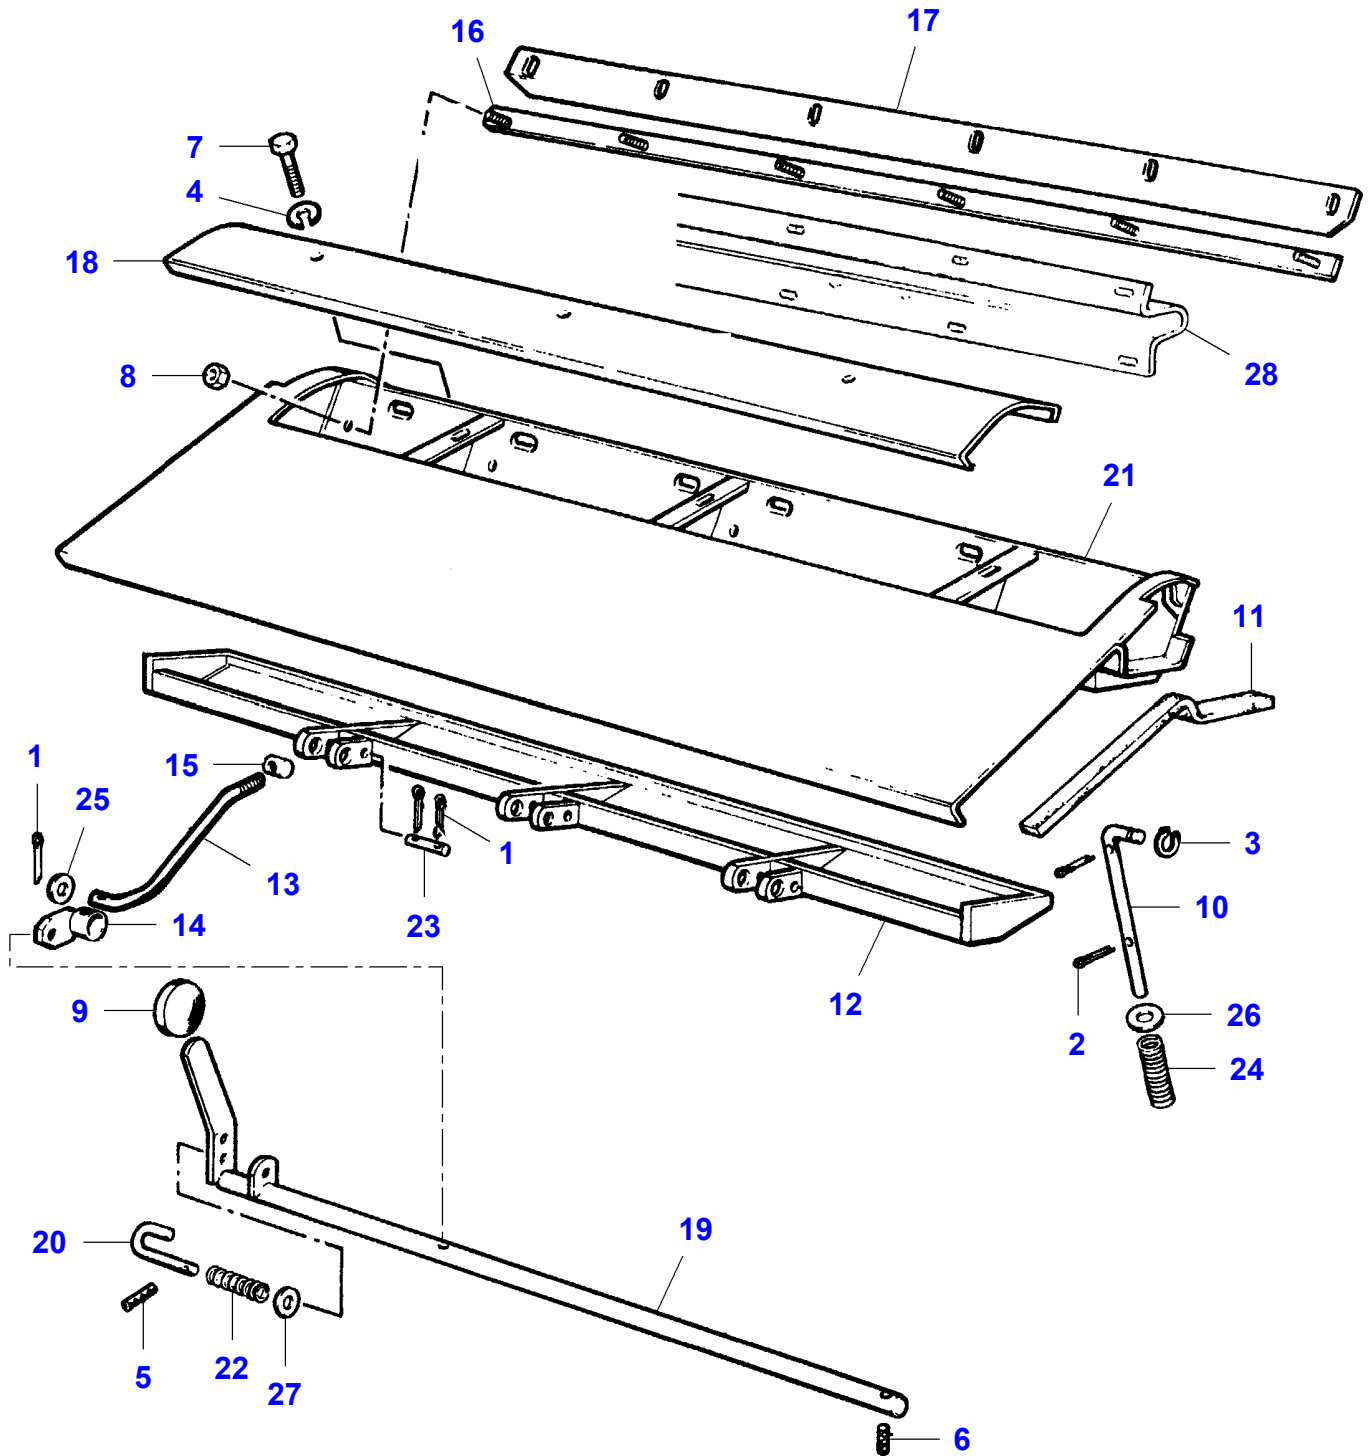

MF 7244 COMBINE - 3906030
L-LC96-001-B

L-LC96-001-B

Conveying Concave

Item	Part Number	Qty	Description	Comments
1	LA10733601	3	Split Pin	
2	LA10797001	2	Split Pin	
3	LA11066276	1	Circlip	
4	LA12034771	1	Lock Washer	
5	LA13902070	1	Dowel	
6	LA14606970	1	Roll Pin	
7	LA15540724	1	Cap Screw	
8	LA16104111	1	Locknut	
9	LA300063527	1	Knob	
10	LA300132277	1	Roll Pin	
11	LA320649950	2	Gasket	
12	LA320713950	1	Lid	
13	LA320714350	1	Tie Rod	
14	LA320714450	1	Lever	
15	LA320714650	1	Pin	
16	LA320715550	1	Reinforcement	
17	LA320736350	1	Plate	
18	LA320749250	1	Cover	
19	LA320749550	1	Shaft	
20	LA320753650	1	Latch	
21	LA321211050	1	Plate	
22	LA350356127	1	Spring	
23	LA350379344	1	Roll Pin	
24	LA353561142	1	Spring	
25	LA355501120	1	Flat Washer	
26	LA355501530	1	Washer	
27	LA355530220	1	Washer	
28		1	Plate	See Page - Reference Number 070-0005/37