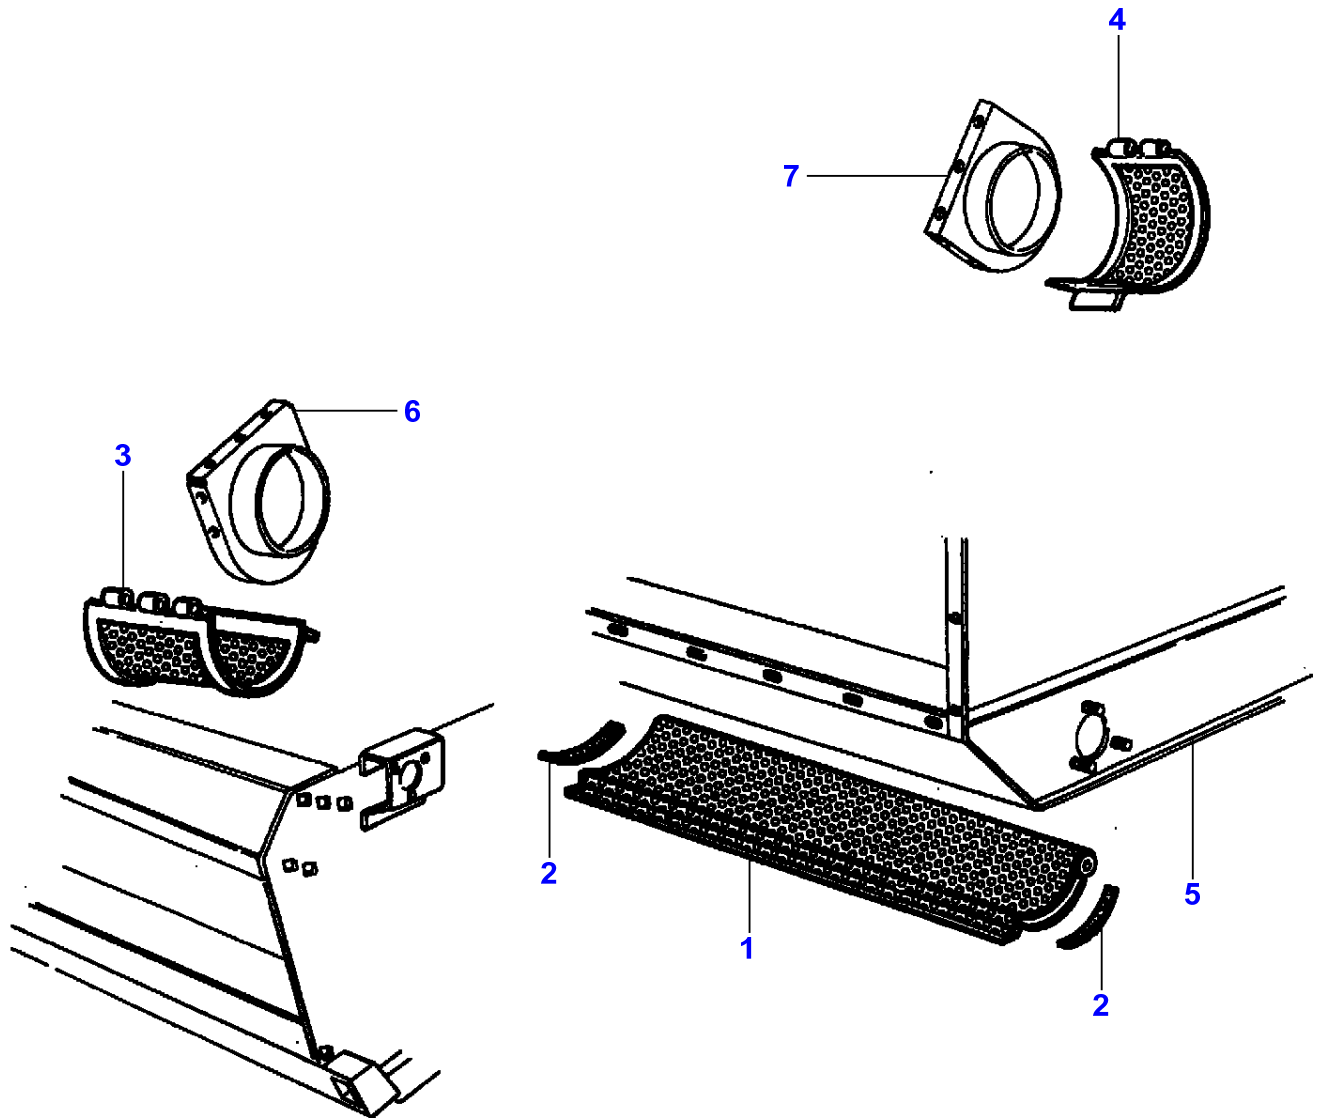

L-LD86-001-A

Massey Ferguson

MF 7244 COMBINE - 3906030

3906030

Equipment For Soy

Page140-0255

Item	Part Number	Qty	Description	Comments
1	LA321841450	1	Lid	
2	LA321843650	2	Gasket	
3	LA321859050	1	Lid	
4	LA321859150	1	Lid	
5		1	Housing	See Page - Reference Number 070-0020/14
6		1	Shield	See Page - Reference Number 070-0150
7		1	Shield	See Page - Reference Number 070-0130