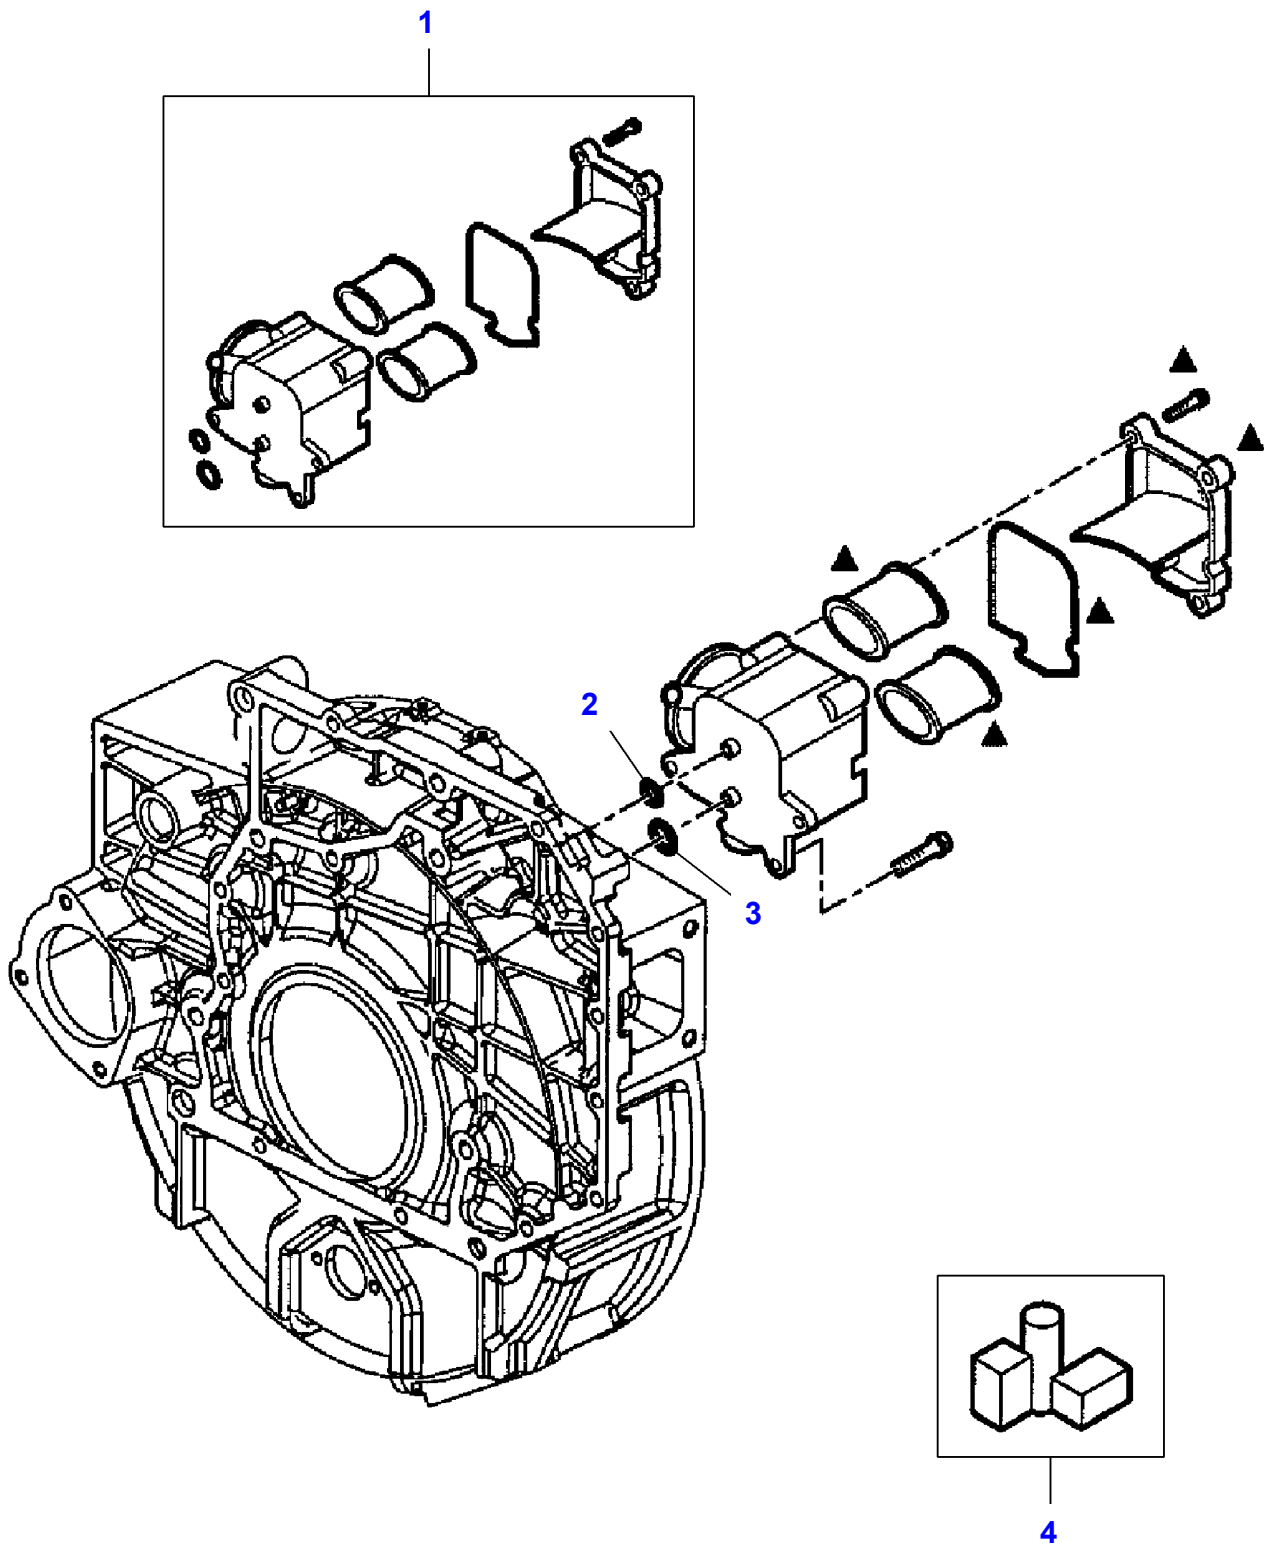

L-LE06-001-B

Massey Ferguson

MF 7244 COMBINE - 3906030

3906030

Engine Breathers

Page010-0115

Item	Part Number	Qty	Description
1	LA323016050	1	Breather
2	LA323036850	1	Gasket
3	LA323036950	1	Gasket
4	LA323063350	1	Filter