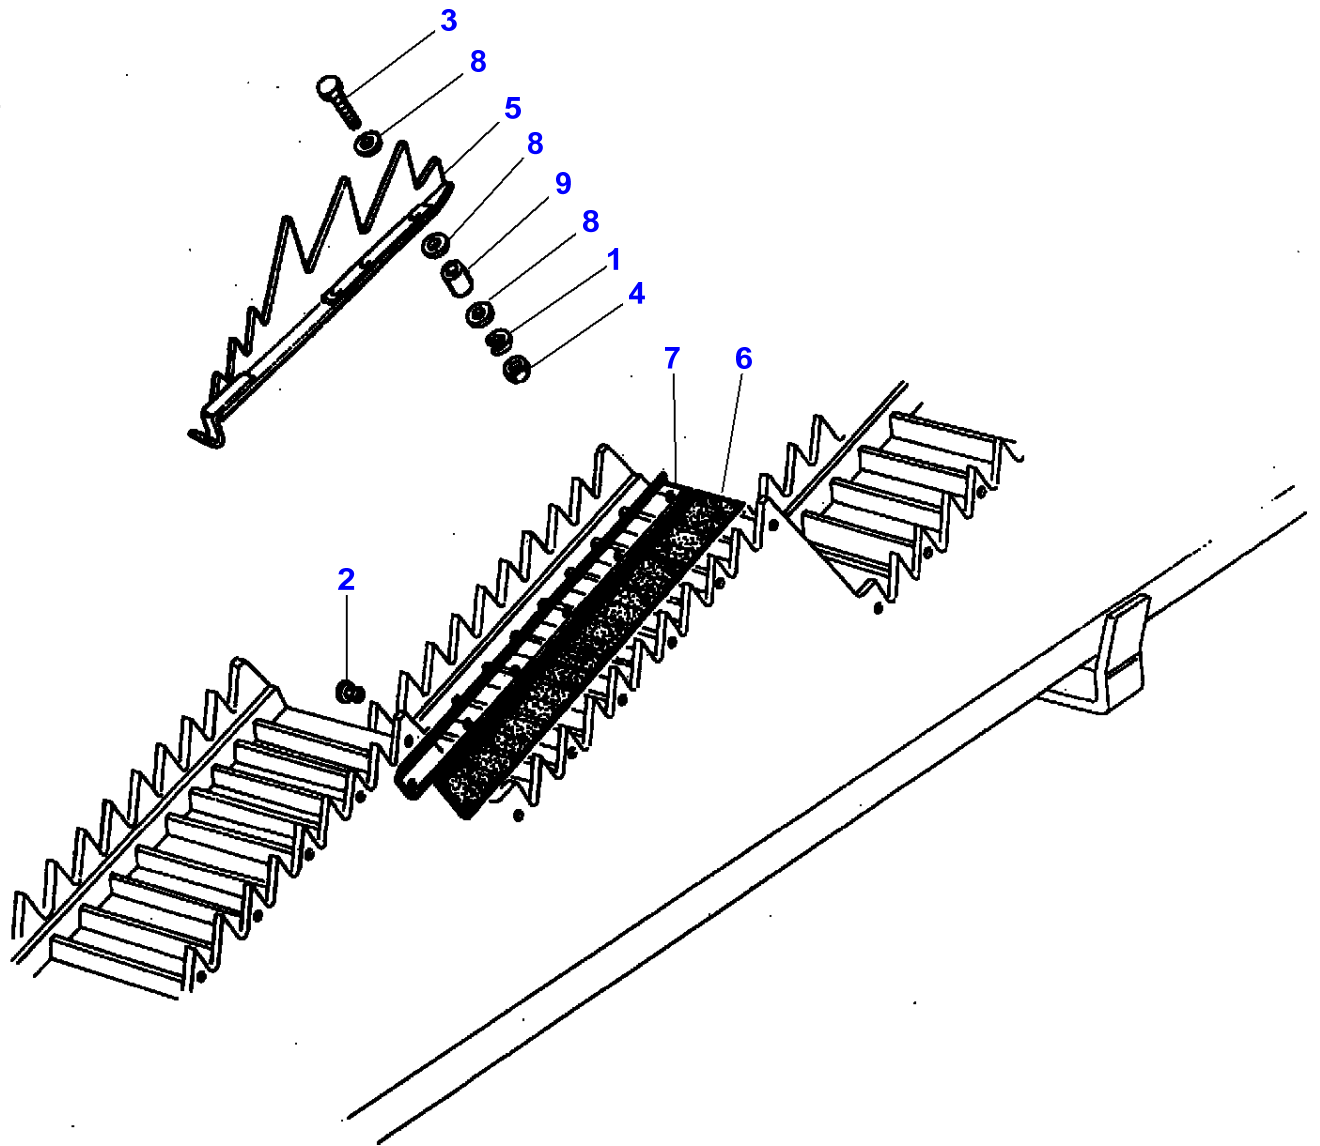

L-LD83-004-A

Massey Ferguson

MF 7244 COMBINE - 3906030

3906030

Concave, Corn, Mixed Crop

Page140-0235

Item	Part Number	Qty	Description	Comments
1	LA12035670	12	Lock Washer	
2	LA14643292	36	Rivet	
3	LA15212721	22	Cap Screw	
4	LA15896221	12	Nut	
5	LA320691950	3	St.Walk.Project.	
6	LA322306250	1	Gasket	
7	LA322306350	1	Stop	Left Hand
	LA322306450	1	Stop	Right Hand
8	LA355500715	12	Flat Washer	
9	LA344158136	12	Bush