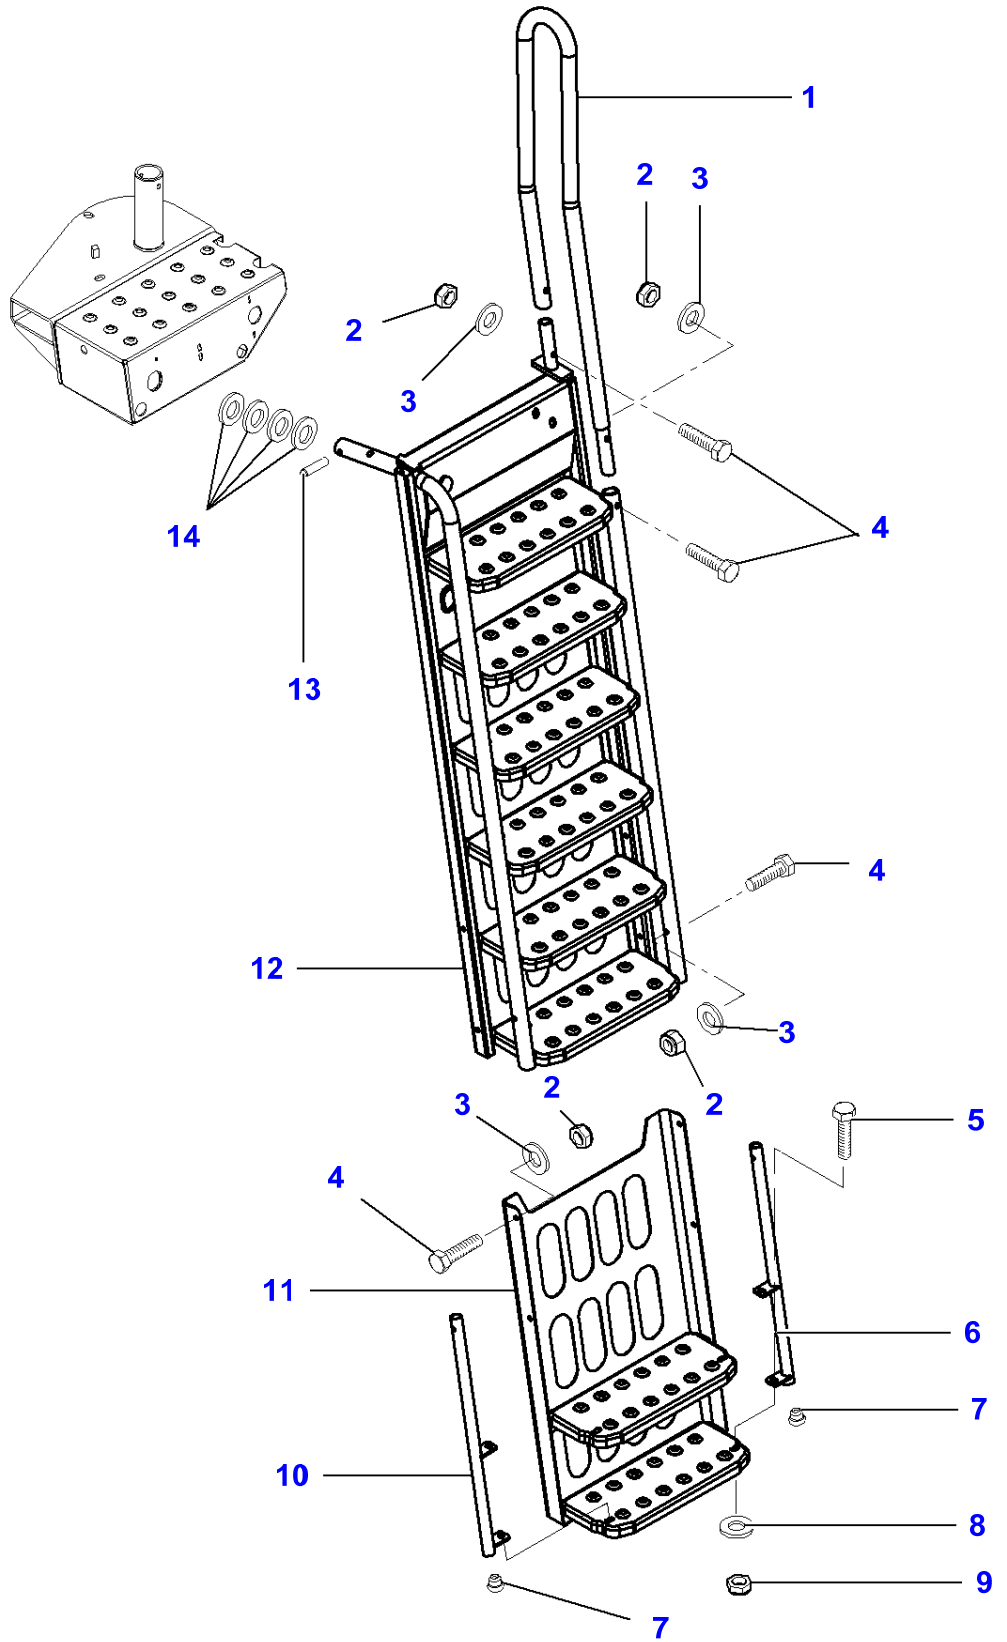

Massey Ferguson

MF 7244 COMBINE - 3906030

3906030

Ladder Footboard - Up To 551510026

Page100-0055

Item	Part Number	Qty	Description
1	LA10734601	3	Split Pin
2	LA11107421	1	Cap Screw
3	LA12034571	2	Lock Washer
4	LA12577211	1	Nut
5	LA14604570	1	Pin
6	LA16043421	2	Cap Screw
7	LA16043424	2	Cap Screw
8	LA355500920	4	Flat Washer
9	LA16044024	14	Cap Screw
10	LA16104111	16	Locknut
11	LA321880350	1	Pin
12	LA322002050	2	Bush
13	LA322106950	2	Plug
14	LA322274450	1	Plug
15	LA322317750	1	Plate
16	LA322317850	1	Arm
17	LA322343550	1	Grip
18	LA322343650	1	Grip
19	LA322826750	1	Extension
20	LA322827150	1	Ladder
21	LA322952750	1	Gas Strut
22	LA323080150	1	Support
23	LA323089750	1	Tube
24	LA350379344	1	Roll Pin
25	LA15213521	1	Cap Screw
26	LA355501115	2	Flat Washer
27	LA355510820	16	Flat Washer
28	LA355538610	3	Washer

L-LD63-003-A