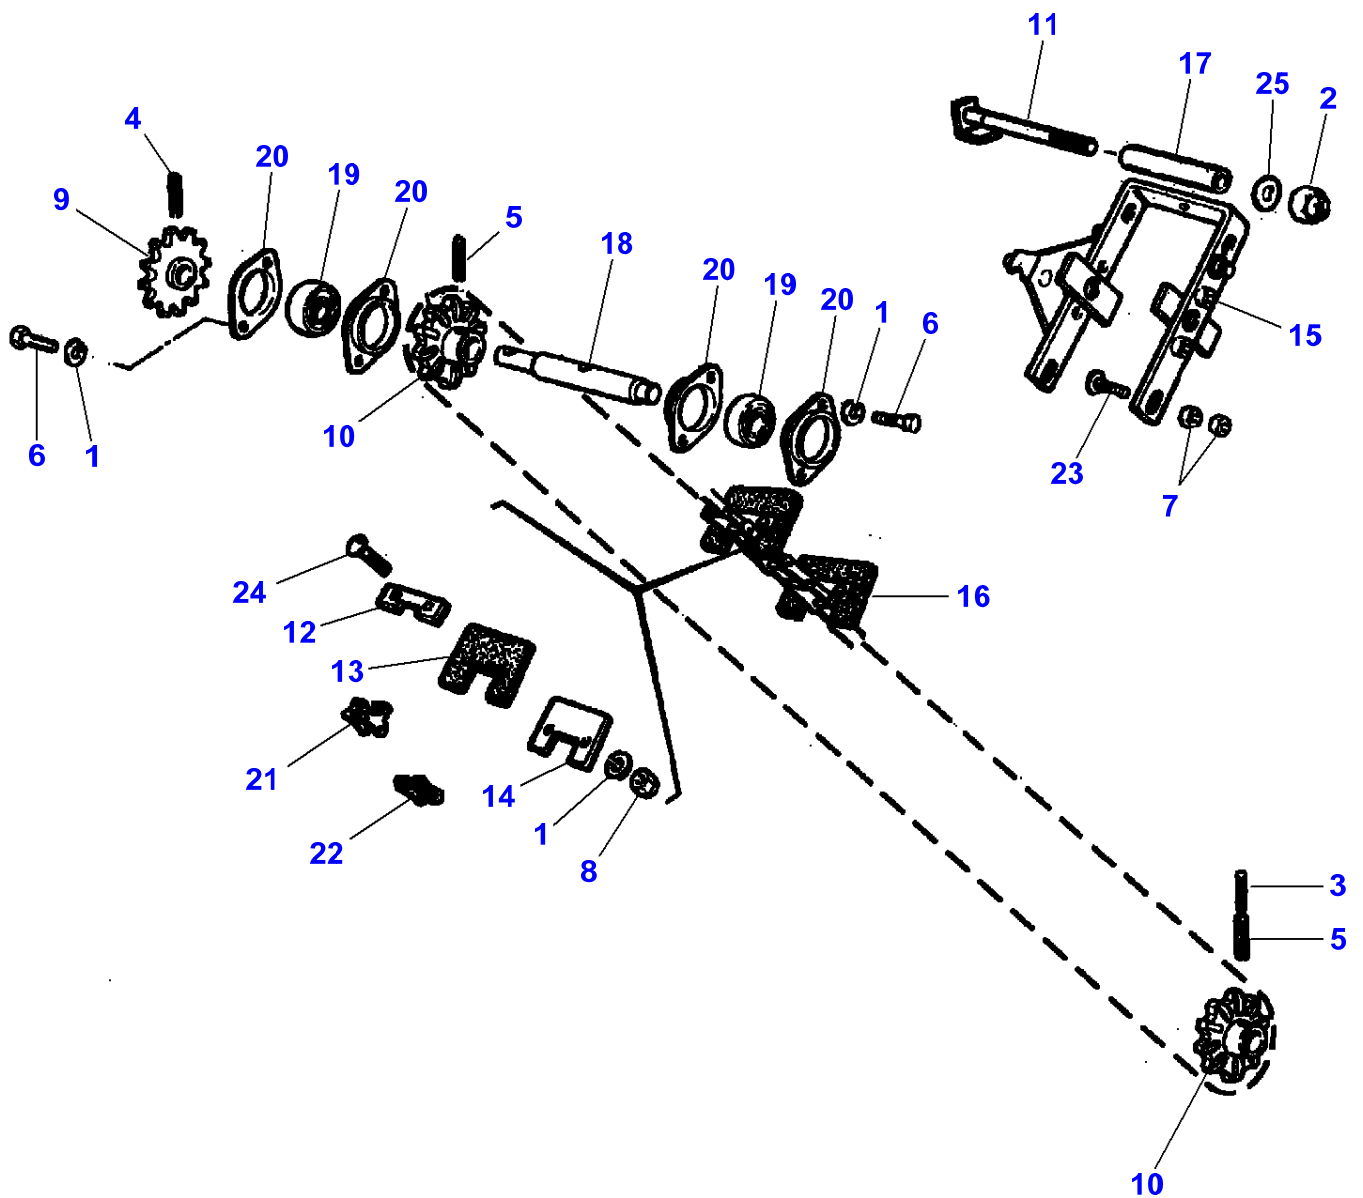

Tailings Elevator Anthwear

Item	Part Number	Qty	Description	Comments
1	LA10733601	1	Split Pin	
2	LA10734401	1	Split Pin	
3	LA10857221	1	Cap Screw	
4	LA10902224	3	Cap Screw	
5	LA11106221	1	Cap Screw	
6	LA11701721	1	Nut	
7	LA12034571	3	Lock Washer	
8	LA12034671	2	Lock Washer	
9	LA12035670	3	Lock Washer	
10	LA15896221	3	Nut	
11	LA16043424	2	Cap Screw	
12	LA16043624	1	Cap Screw	
13	LA16100811	2	Nut	
14	LA16104121	1	Locknut	
15	LA300063527	1	Knob	
16	LA320694450	1	Collar	
17	LA320694550	1	Pin	
18	LA321826150	1	U Bolt	
19	LA321848850	1	Lid	
20	LA321848950	1	Roll Pin	
21	LA321850150	1	Lid	
22	LA321850250	1	Lid	
23	LA321851050	1	Lever	
24	LA321851850	1	Lid	
25	LA321852050	1	Shield	
26	LA321939850	1	Tube	
27	LA321949550	2	Plate	
28	LA322125350	1	Connector	
29	LA355500715	1	Flat Washer	
30	LA355500920	2	Flat Washer	
31	LA355501120	2	Flat Washer	
32	LA355510615	4	Flat Washer	
33	LA355510820	2	Flat Washer	
34		1	Lid	See Page - Reference Number 060-0035/1

L-LD20-003-A