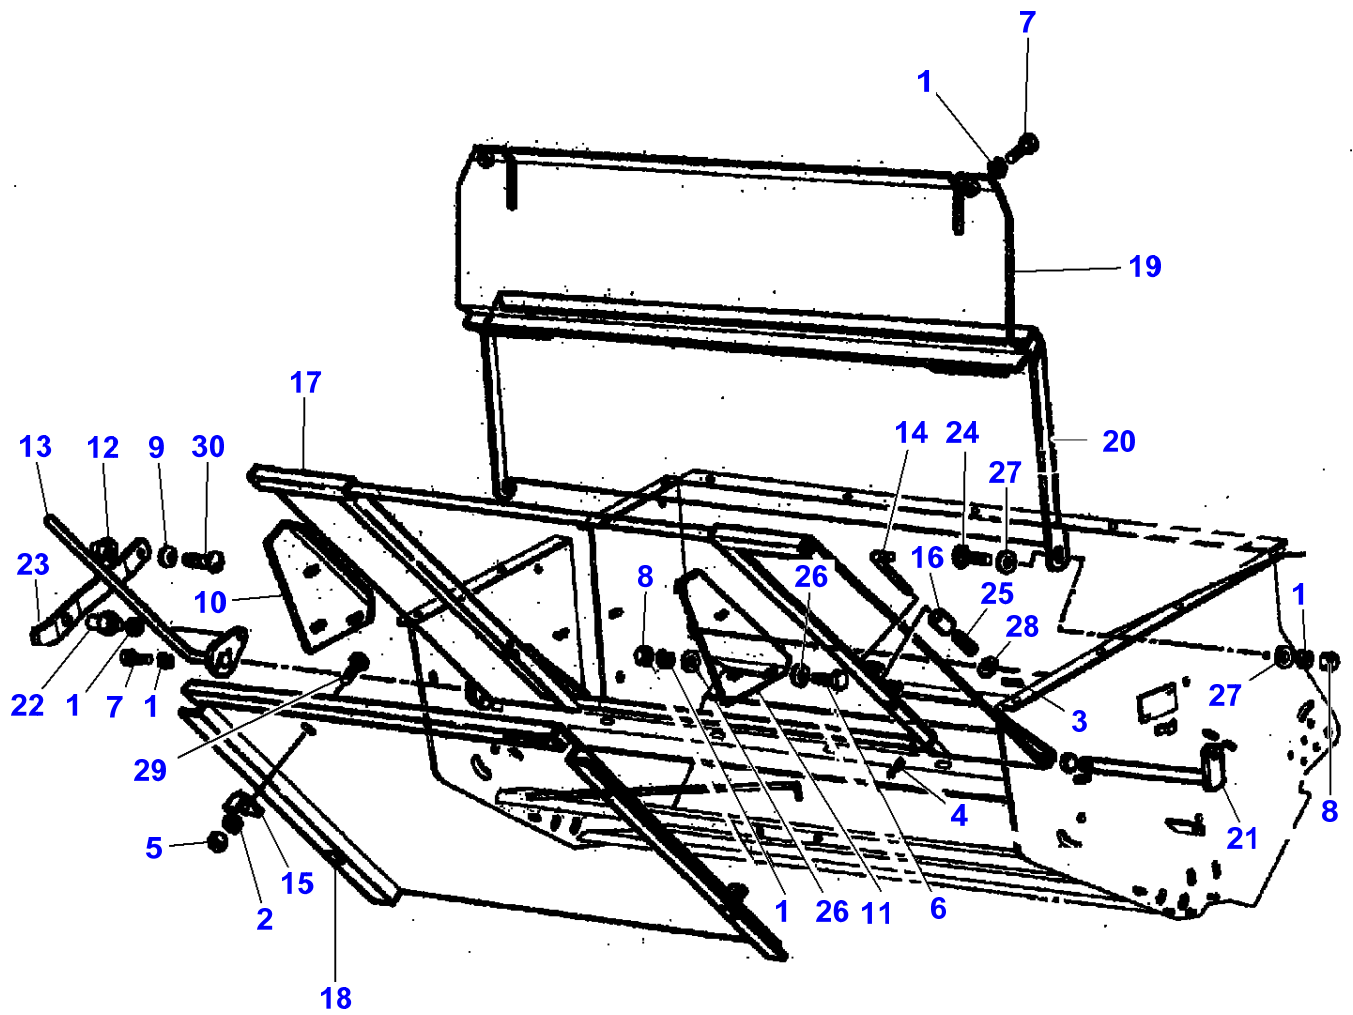

L-LD07-014-A

Massey Ferguson

MF 7244 COMBINE - 3906030

3906030

Straw Chopper - STRAW CHOPPER EXCLUSION DEVICE

Page060-0135

Item	Part Number	Qty	Description
1	LA12034571	5	Lock Washer
2	LA12035670	1	Lock Washer
3	LA13902070	1	Dowel
4	LA14600970	1	Core
5	LA15896221	1	Nut
6	LA16043224	1	Cap Screw
7	LA16043424	1	Cap Screw
8	LA16100811	2	Nut
9	LA321365050	1	Washer
10	LA322161050	1	Support
11	LA322161150	1	Support
12	LA322218650	1	Nut
13	LA322324150	1	Lever
14	LA322324250	1	Pin
15	LA322326150	1	Bracket
16	LA322331250	1	Bush
17	LA322346950	1	Frame
18	LA322347050	1	Chute
19	LA322347850	1	Chute
20	LA322347950	1	Chute
21	LA322348250	1	Lever
22	LA322413650	1	Pin
23	LA322413750	1	Plate
24	LA350342513	1	Carriage Bolt
25	LA350356208	1	Spring
26	LA355500915	2	Flat Washer
27	LA355510820	2	Flat Washer
28	LA355530130	1	Washer
29	LA366000607	1	Screw
30	LA366000612	1	Screw