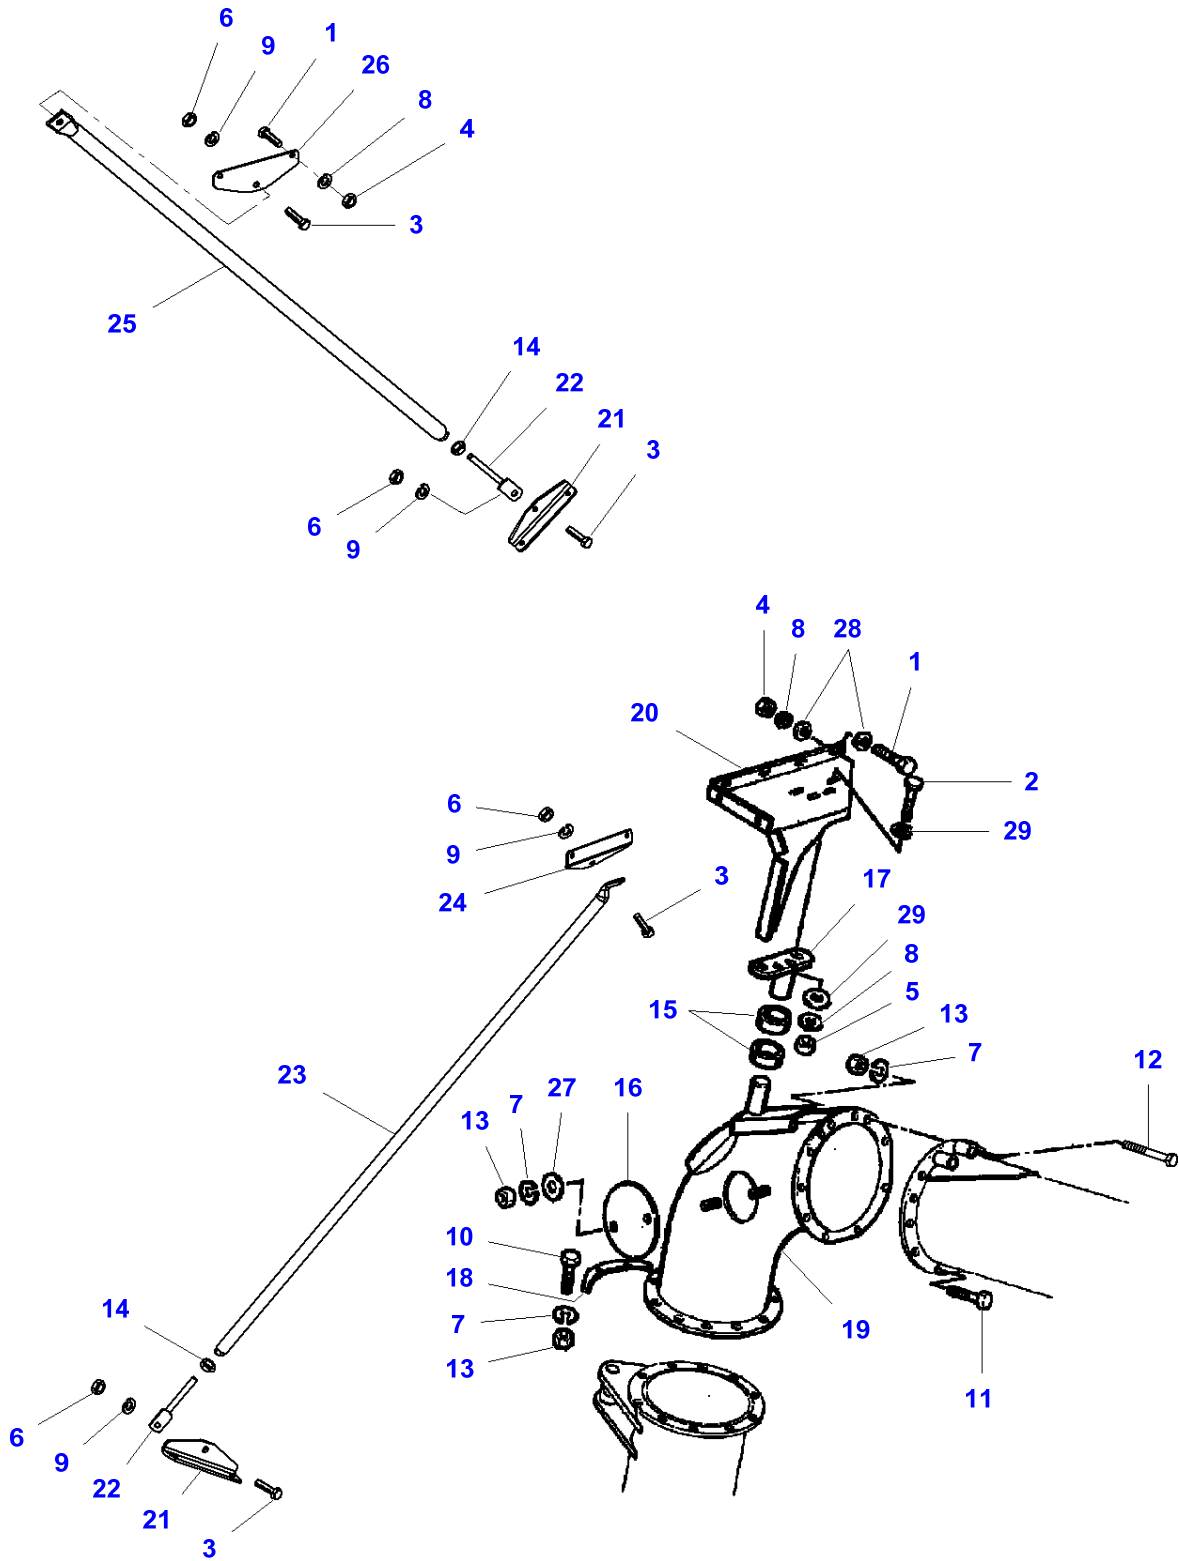

MF 7244 COMBINE - 3906030
L-LD27-003-A

L-LD27-003-A

Massey Ferguson

MF 7244 COMBINE - 3906030

3906030

Grain Tank Unloading Vertical Tube

Page080-0065

Item	Part Number	Qty	Description
1	LA11106221	2	Cap Screw
2	LA11106424	1	Cap Screw
3	LA11112221	4	Cap Screw
4	LA11701711	2	Nut
5	LA11701721	1	Nut
6	LA11702911	4	Nut
7	LA12034571	3	Lock Washer
8	LA12034671	3	Lock Washer
9	LA12034771	4	Lock Washer
10	LA16043621	1	Cap Screw
11	LA16043624	1	Cap Screw
12	LA16044424	1	Cap Screw
13	LA16100811	3	Nut
14	LA16101521	2	Nut
15	LA300130273	2	Bush
16	LA320947150	1	Cover
17	LA322141750	1	Support
18	LA322607050	1	Shim
19	LA322607150	1	Tube
20	LA322626850	1	Bracket
21	LA322886450	2	Plate
22	LA323065350	2	Tie Rod
23	LA323106350	1	Stop
24	LA323106450	1	Plate
25	LA323107050	1	Stop
26	LA323107150	1	Plate
27	LA355500915	1	Flat Washer
28	LA355501120	2	Flat Washer
29	LA355511030	2	Flat Washer