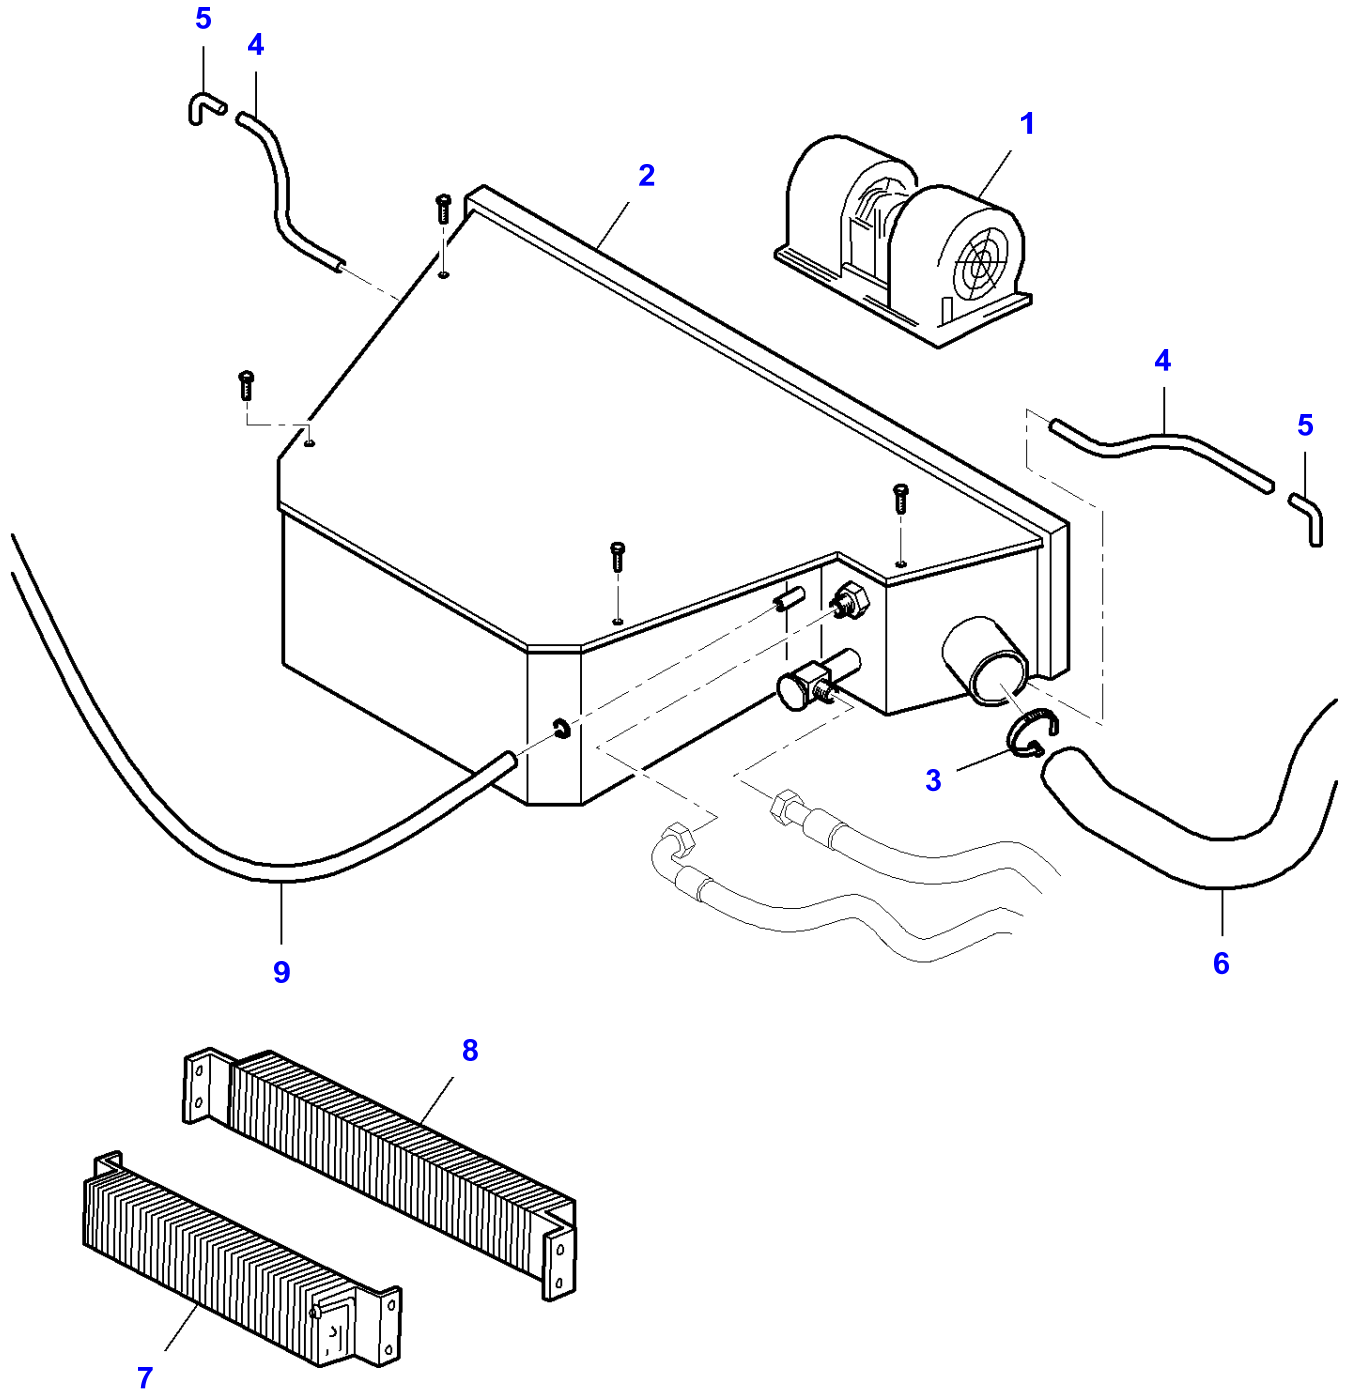

L-LD38-063-A

Massey Ferguson

MF 7244 COMBINE - 3906030

3906030

Cab - AIR CONDITIONER - From No 551510049

Page100-0195

Item	Part Number	Qty	Description
1	LA322794912	1	Fan
2	LA323227650	1	Air Conditioner
3	LA13000790	1	Hose Clip
4	LA323228550	1	Hose
5	LA322794946	1	Connector
6	LA323226750	1	Hose
7	LA322794933	1	Radiator
8	LA322794935	1	Evaporator
9	LA323228750	1	Hose