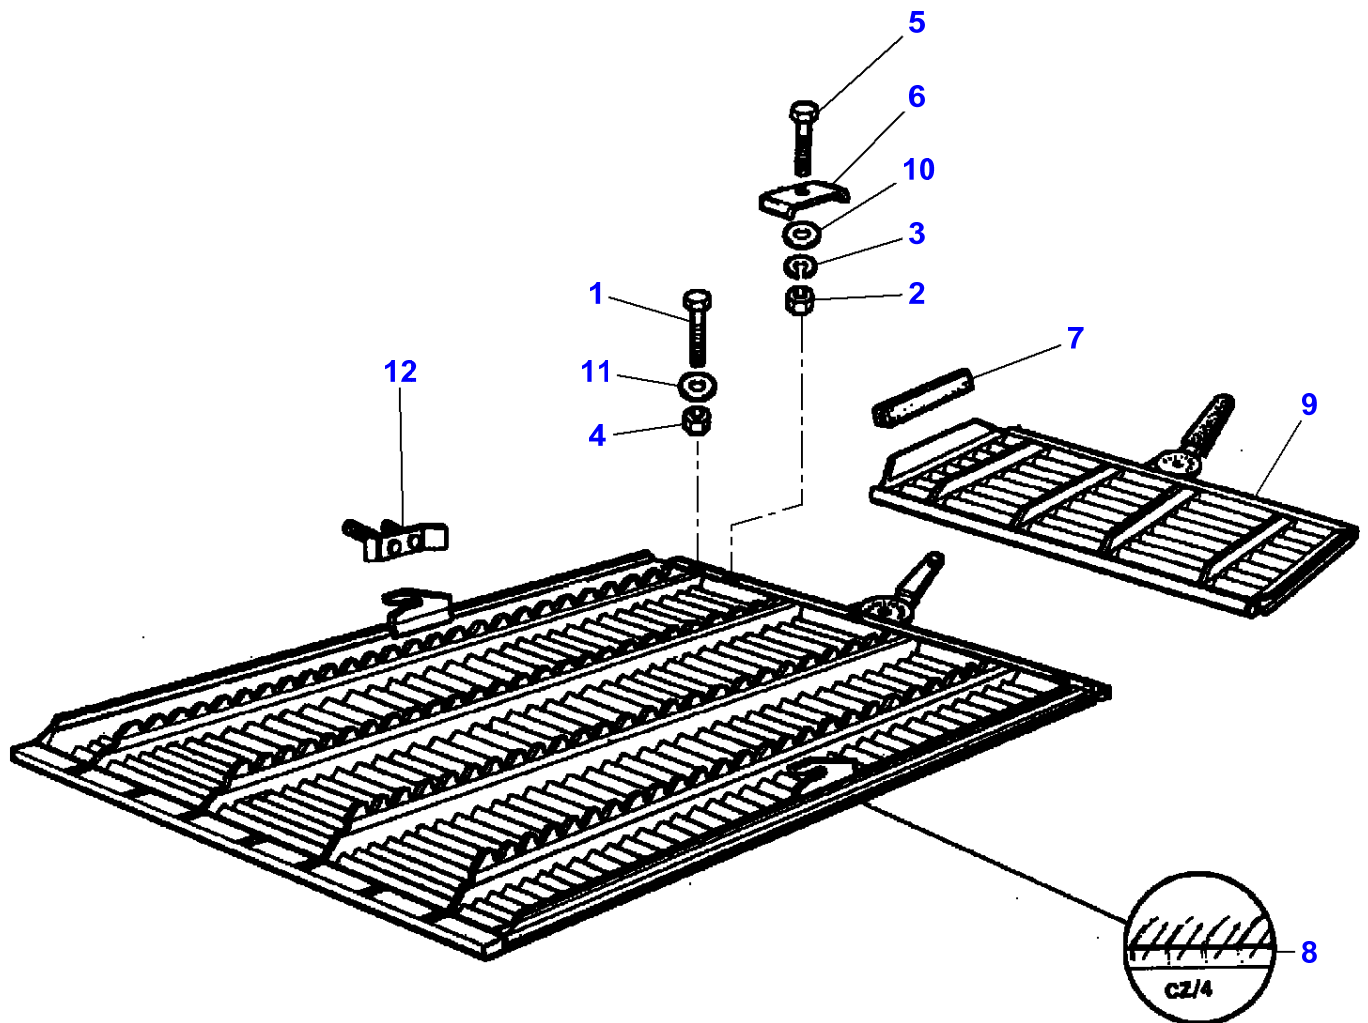

L-LD21-002-A

Massey Ferguson

MF 7244 COMBINE - 3906030

3906030

Upper Sieve, Adjustable - Corn

Page140-0095

Item	Part Number	Qty	Description	Comments
1	LA11107311	2	Cap Screw	
2	LA11701721	2	Nut	
3	LA12034671	2	Lock Washer	
4	LA12577211	2	Nut	
5	LA16040821	2	Cap Screw	
6	LA321839150	2	Plate	
7	LA322204350	1	Gasket	
8	LA322230200	0	Sieve	CZ/4
9	LA322230600	1	Extension	CZ/4
10	LA355501120	2	Flat Washer	
11	LA355511030	2	Flat Washer	
12		1	Clip	See Page - Reference Number 070-0045/23