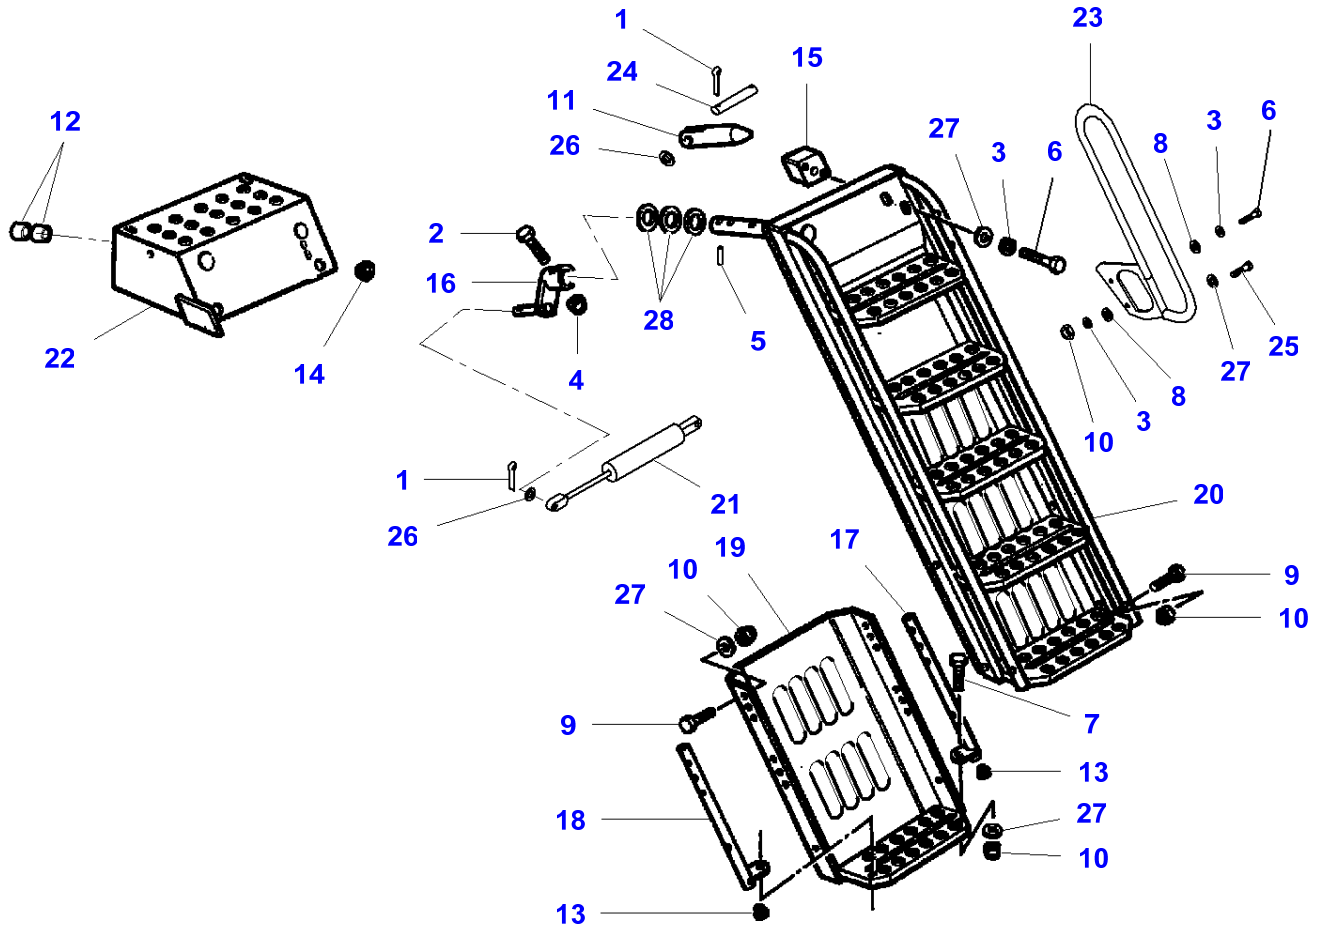

Massey Ferguson

MF 7244 COMBINE - 3906030

3906030

Ladder Footboard - From Serial Number 551510027

Page100-0050

Item	Part Number	Qty	Description
1	LA10734601	X	Split Pin
2	LA355501115	1	Flat Washer
3	LA322002050	1	Bush
4	LA11107421	1	Cap Screw
5	LA322317850	1	Arm
6	LA12577211	1	Nut
7	LA323171250	1	Rod
8	LA322952750	1	Gas Strut
9	LA10902621	X	Cap Screw
10	LA350356530	1	Spring
11	LA323187650	1	Clevis
12	LA350379344	1	Roll Pin
13	LA322317750	1	Plate
14	LA355510820	X	Flat Washer
15	LA12034571	X	Lock Washer
16	LA16043624	X	Cap Screw
17	LA15896211	X	Nut

L-LD63-001-A