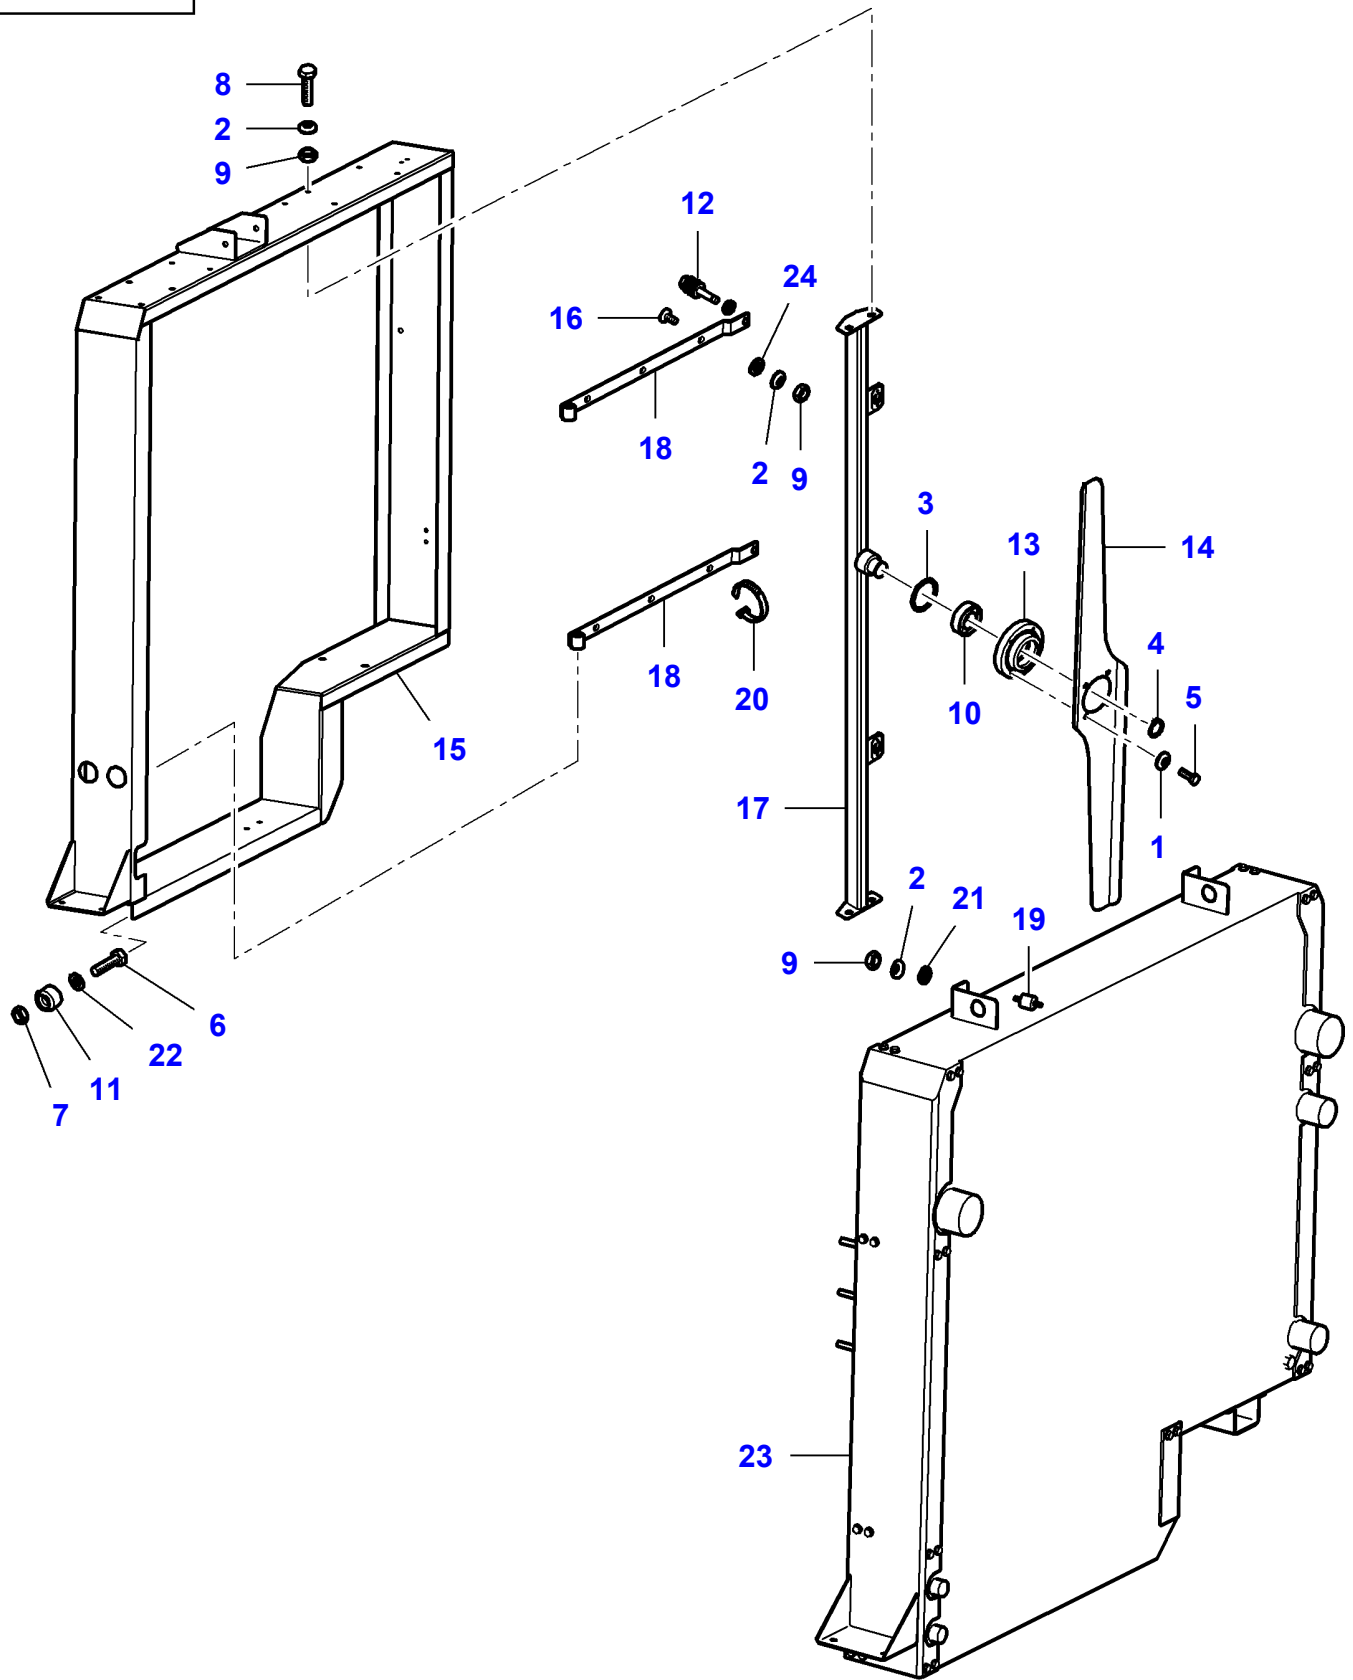

L-LC60-023-B

Massey Ferguson

MF 7244 COMBINE - 3906030

3906030

Radiator Filter - From Serial Number 551510031

Page020-0090

Item	Part Number	Qty	Description	Comments
1	LA322357	X	Lock Washer	
2	LA322358	3	Lock Washer	
3	LA11060576	1	Circlip	
4	LA11067376	1	Circlip	
5	LA10902221	X	Cap Screw	
6	LA15212721	1	Cap Screw	
7	LA15896211	1	Nut	
8	LA16043221	1	Cap Screw	
9	LA16100811	3	Nut	
10	LA28996520	1	Bearing Assy	
11	LA201139752	1	Stop	
12	LA320797250	1	Screw	
13	LA323179050	1	Hub	
14	LA323178950	1	Fan	
15	LA323102100	1	Frame	
16	LA350342510	1	Carriage Bolt	
17	LA323074250	1	Support	
18	LA323074350	2	Bar	
19	LA340449024	1	Vibration Mount	
20	LA340481804	1	Cable Tie	
21	LA355500815	1	Washer	
22	LA355500715	1	Flat Washer	
23		1	Radiator	See Page - Reference Number 020-0115/4
24	LA355500915	X	Flat Washer