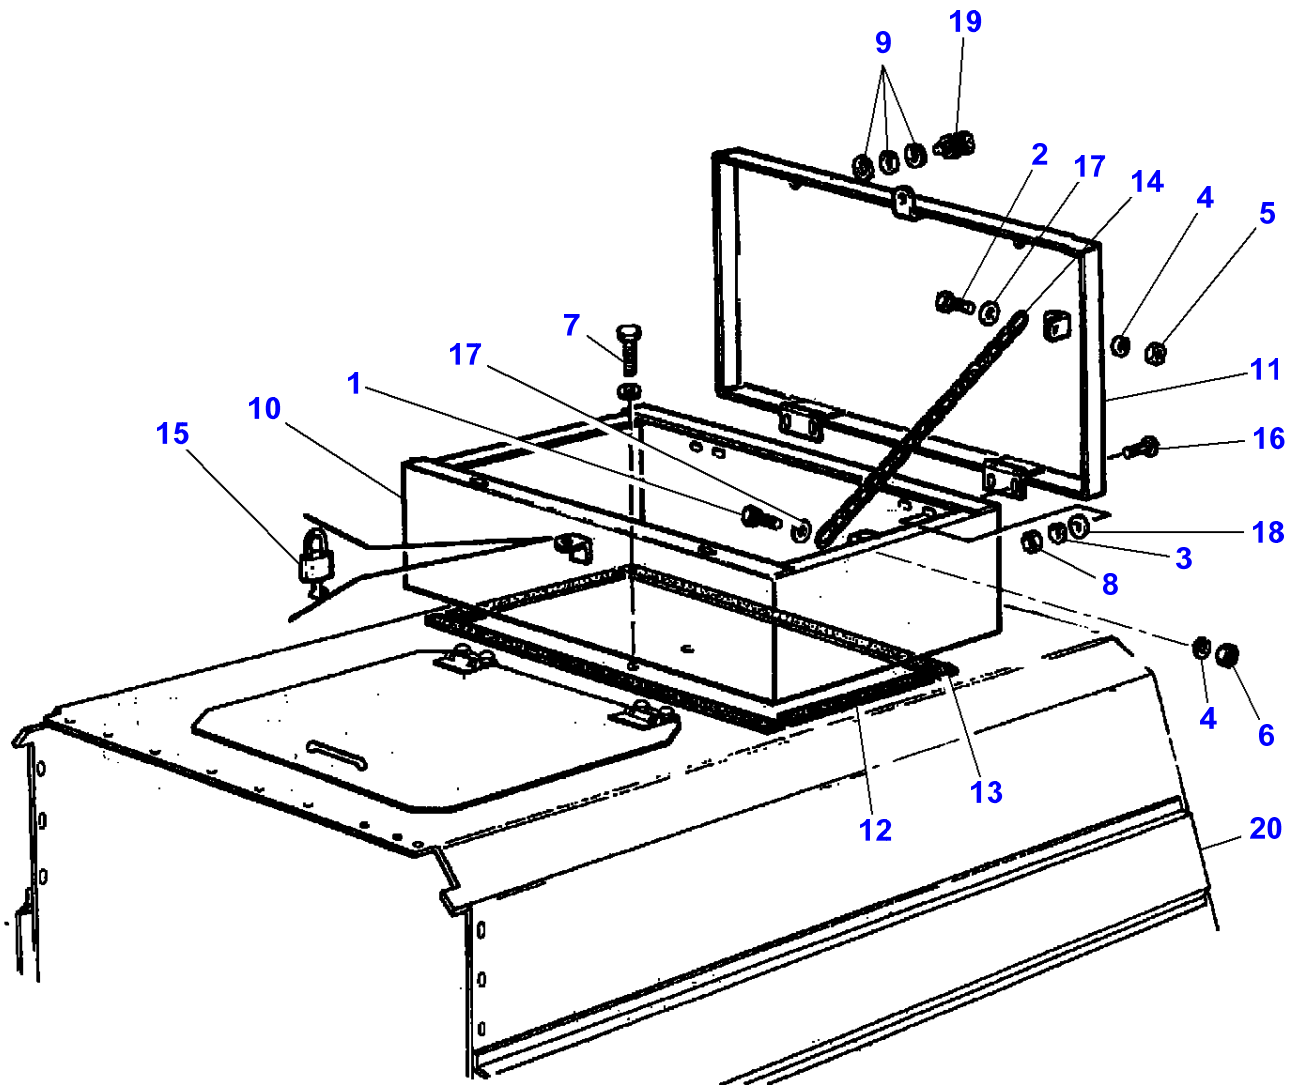

L-LD56-002-A

Tool Box

Item	Part Number	Qty	Description	Comments
1	LA10902221	2	Cap Screw	
2	LA10902224	2	Cap Screw	
3	LA12034571	4	Lock Washer	
4	LA12035670	2	Lock Washer	
5	LA15896211	2	Nut	
6	LA15896221	2	Nut	
7	LA16043624	2	Cap Screw	
8	LA16100811	4	Nut	
9	LA320899350	6	Lock Washer	
10	LA322392750	1	Container	
11	LA322392850	1	Cover	
12	LA322393050	2	Gasket	
13	LA322392950	2	Gasket	
14	LA322393150	1	Chain	
15	LA322393850	1	Hasp	
16	LA350342510	4	Carriage Bolt	
17	LA355500820	2	Washer	
18	LA355500920	4	Flat Washer	
19	LA321551650	1	Screw Special	
20		1	Bonnet	See Page - Reference Number 060-0015/17