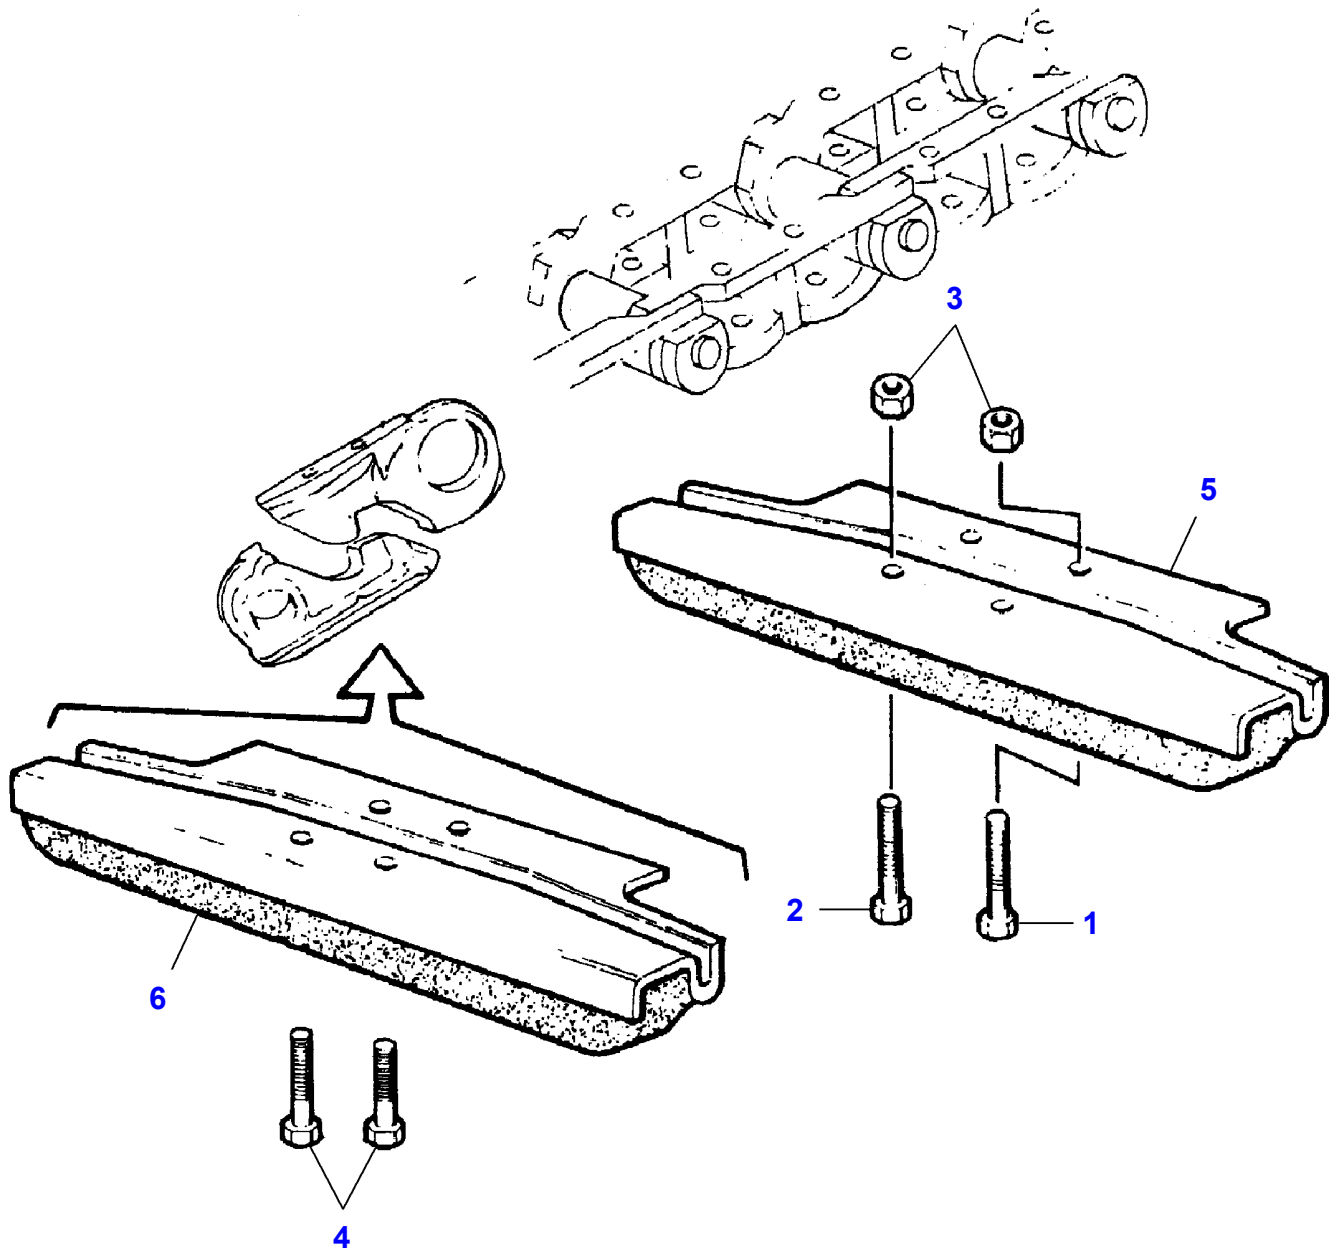

L-LC72-011-B

Massey Ferguson

MF 7244 COMBINE - 3906030

3906030

Chassis Crawler Tracks - 7 Rollers

Page030-0185

Item	Part Number	Qty	Description	Comments
1	LA11391531	2	Cap Screw	
2	LA15835231	2	Cap Screw	
3	LA300135424	4	Nut	
4	LA300135534	4	Cap Screw	
5	LA322029950	1	Skate	Right Hand
	LA322030050	1	Skate	Left Hand
6	LA322030150	1	Skate	Right Hand
	LA322030250	1	Skate	Left Hand