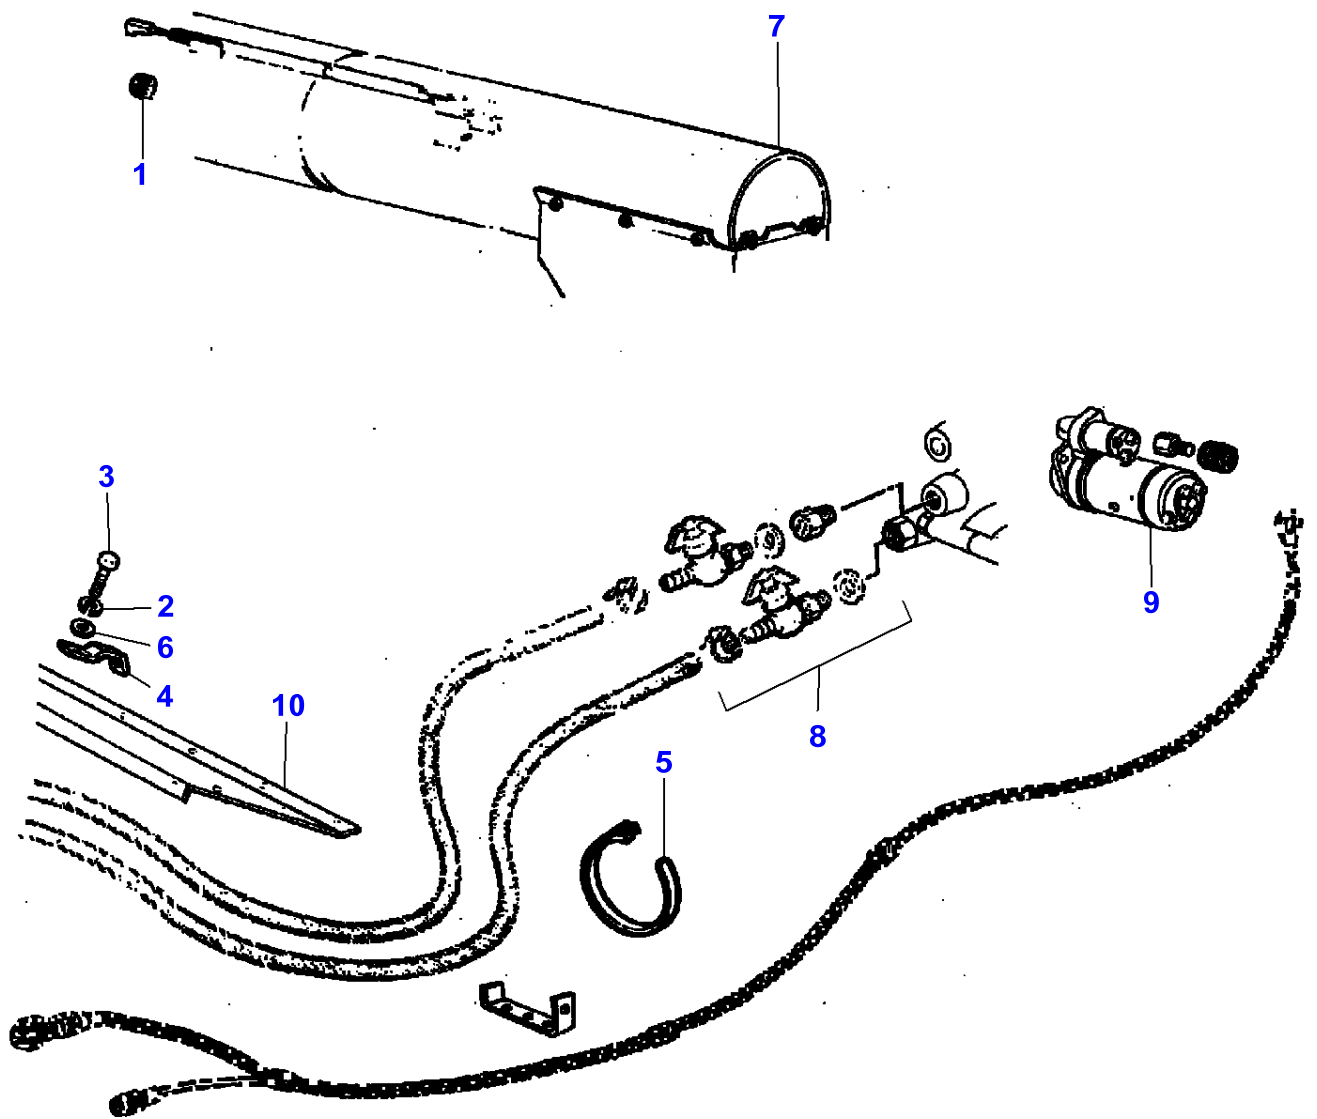

L-LD38-010-A

**Cab - Installation**

<b>Item</b>	<b>Part Number</b>	<b>Qty</b>	<b>Description</b>	<b>Comments</b>
1	LA10396480	1	Grommet	
2	LA12034571	1	Lock Washer	
3	LA16043424	1	Cap Screw	
4	LA321287050	1	Bracket	
5	LA340481806	1	Cable Tie	Length 180 mm
	LA340481808	1	Cable Tie	Length 260 mm
	LA340481811	1	Cable Tie	Length 508 mm
6	LA355500920	1	Flat Washer	
7		1	Tube	See Page - Reference Number 080-0115/25
8		1	Cock	See Page - Reference Number 020-0015
9		1	Startermotor	See Page - Reference Number 010-0120/1
10		1	Roof	See Page - Reference Number 060-0005/15