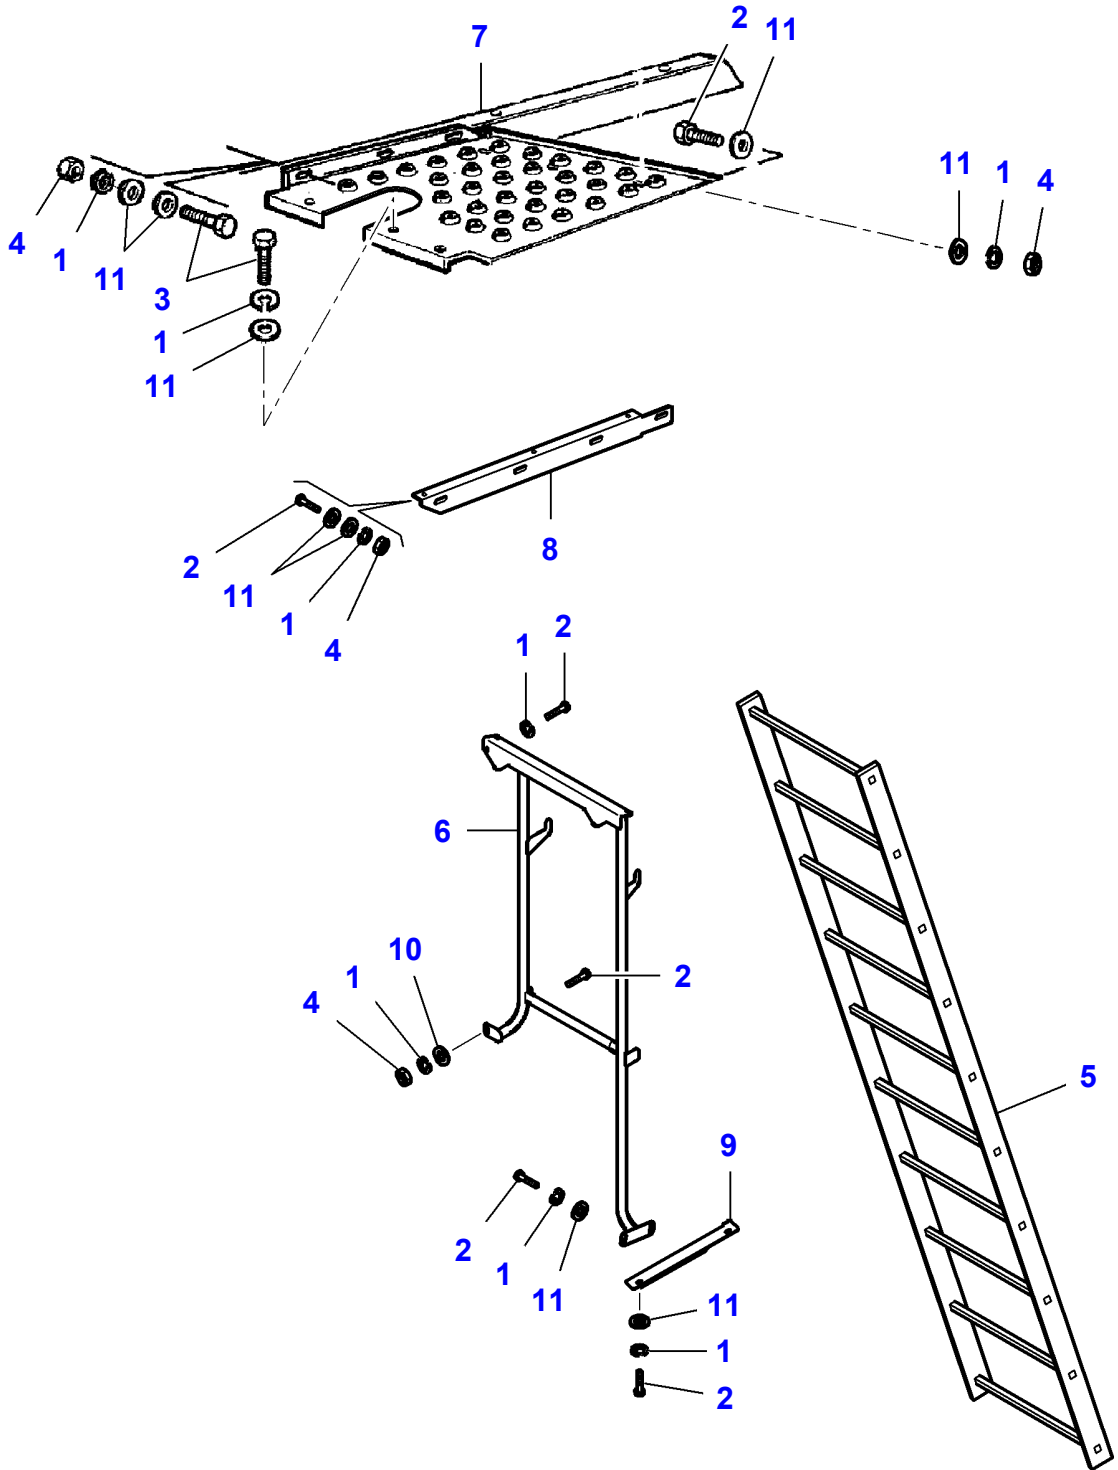

MF 7244 COMBINE - 3906030
L-LD33-001-B

L-LD33-001-B

Massey Ferguson

MF 7244 COMBINE - 3906030

3906030

Engine Access Ladder

Page080-0155

Item	Part Number	Qty	Description
1	LA12034571	8	Lock Washer
2	LA16043421	6	Cap Screw
3	LA16043424	1	Cap Screw
4	LA16100811	4	Nut
5	LA322869550	1	Ladder
6	LA323000750	1	Support
7	LA323005850	1	Floor
8	LA323005950	1	Bracket
9	LA323036650	1	Anchor
10	LA355500915	1	Flat Washer
11	LA355510820	9	Flat Washer