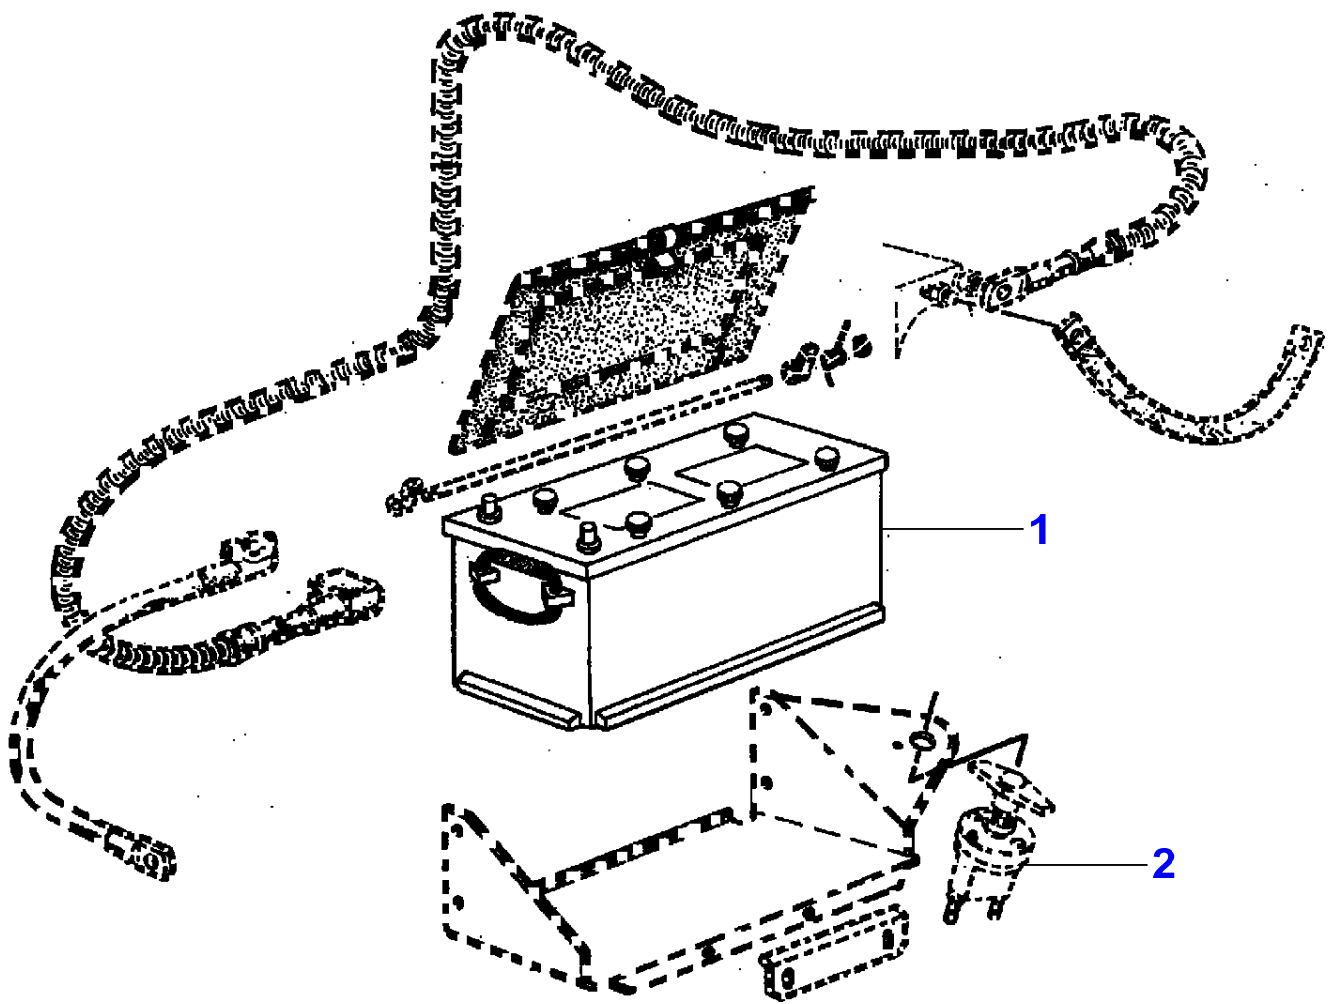

L-LD55-001-A

Massey Ferguson

MF 7244 COMBINE - 3906030

3906030

Battery

Page 120-0125

Item	Part Number	Qty	Description	Comments
1	LA320445050	1	Battery	
2		1	Switch	See Page - Reference Number 120-0120/1