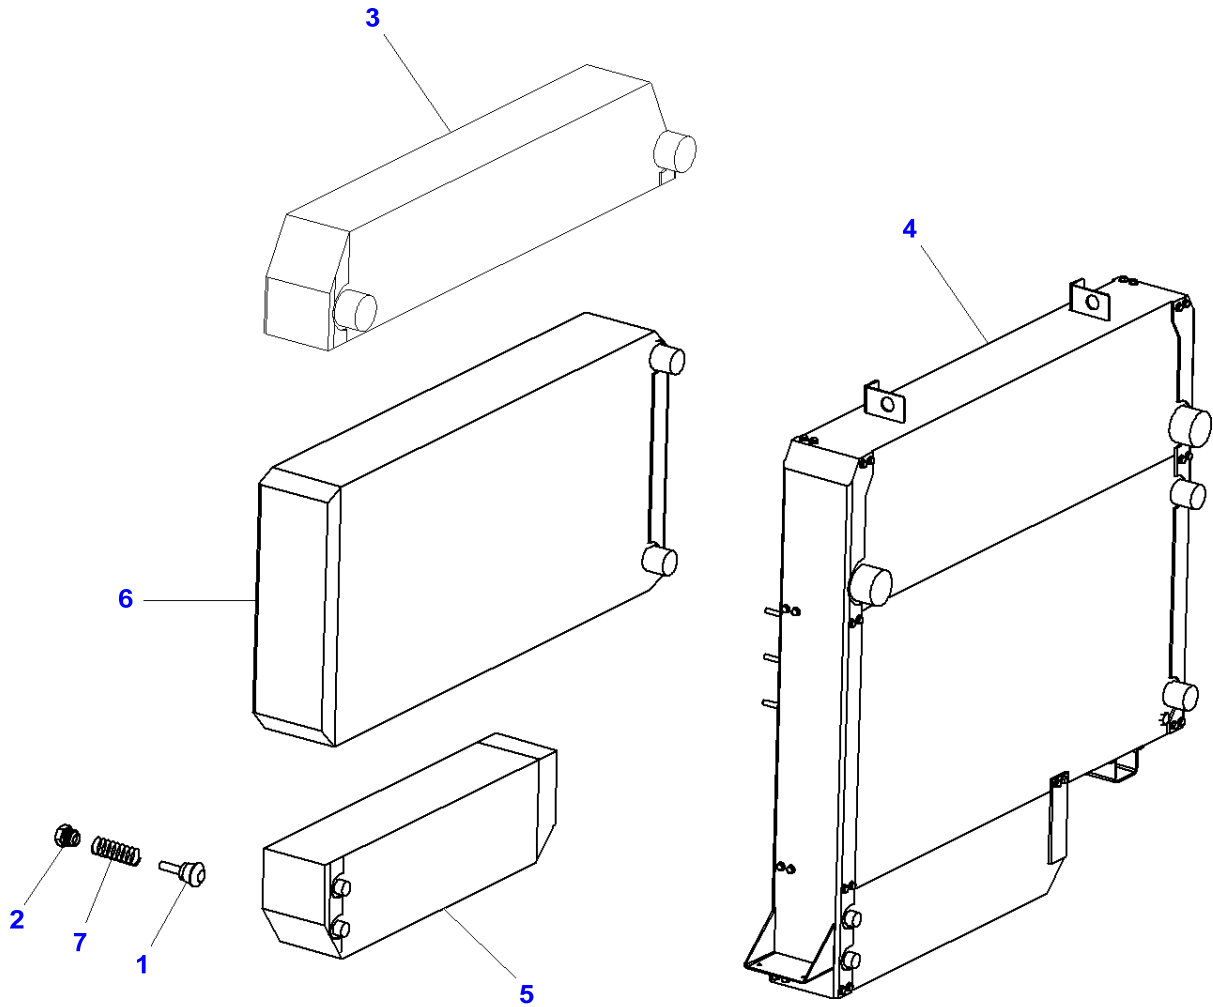

L-LC60-001-A

Massey Ferguson

MF 7244 COMBINE - 3906030

3906030

Radiator Filter

Page020-0115

Item	Part Number	Qty	Description
1	LA321230650	1	Valve
2	LA321230750	1	Plug
3	LA322883650	1	Radiator
4	LA322942400	1	Radiator
5	LA322962450	1	Radiator
6	LA322962550	1	Radiator
7	LA350356127	1	Spring