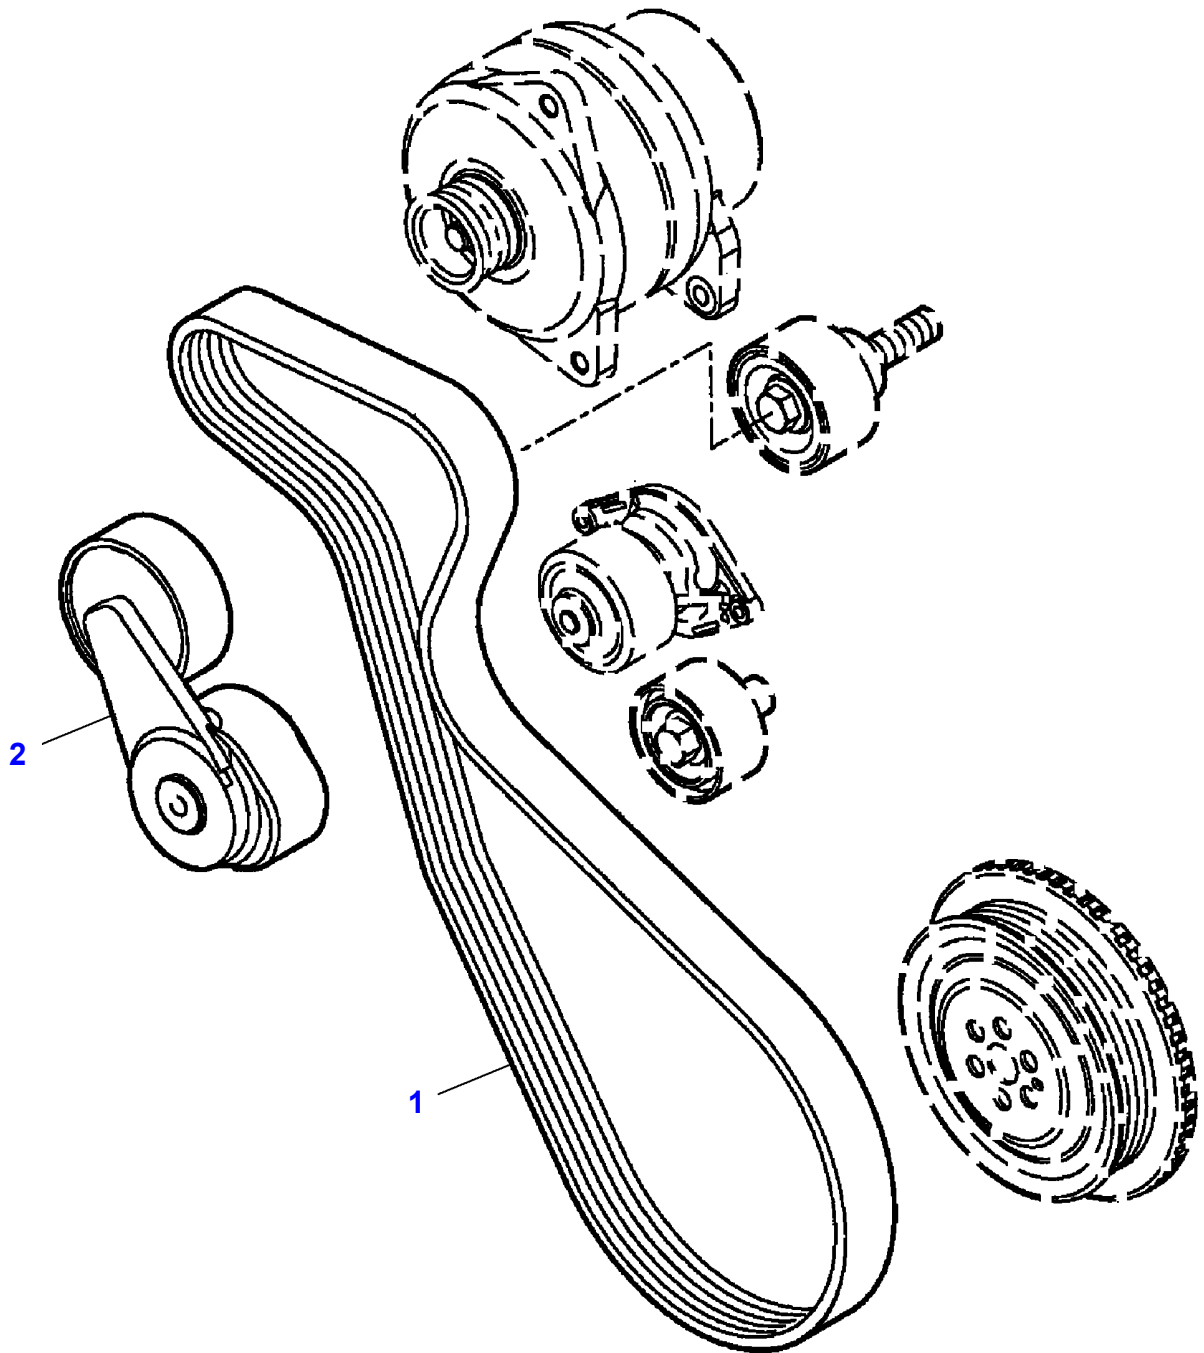

L-LE16-001-C

Massey Ferguson

MF 7244 COMBINE - 3906030

3906030

V-Belt

Page010-0140

Item	Part Number	Qty	Description
1	LA323019750	1	Belt
2	LA504065874	1	Tightener