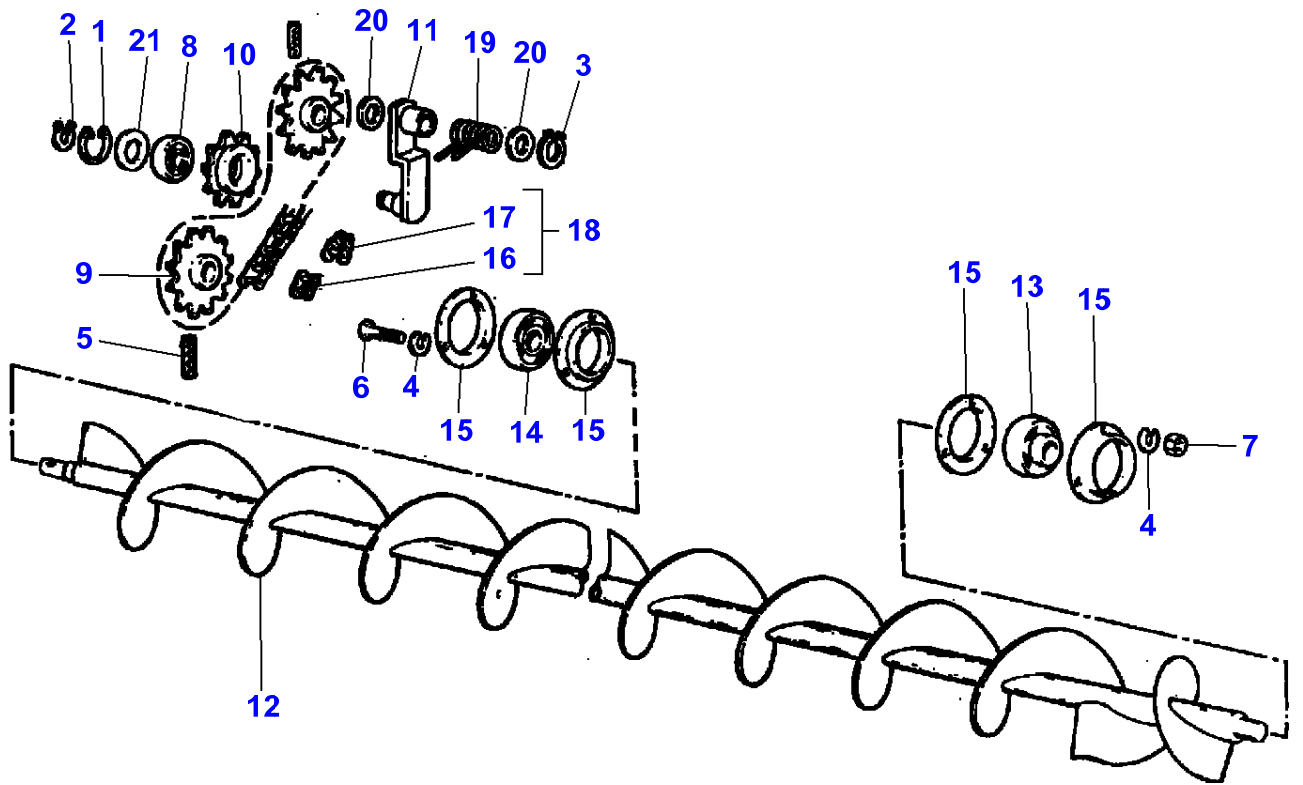

Massey Ferguson

MF 7244 COMBINE - 3906030

3906030

Tailings Elevator - NORMAL

Page070-0085

Item	Part Number	Qty	Description
1	LA10902224	2	Cap Screw
2	LA12034571	2	Lock Washer
3	LA12035670	2	Lock Washer
4	LA15896221	2	Nut
5	LA16043224	3	Cap Screw
6	LA322126650	1	Cover
7	LA322857950	1	Lid
8	LA323042050	1	Tube
9	LA355500715	3	Flat Washer
10	LA355510820	1	Flat Washer

L-LD14-005-A