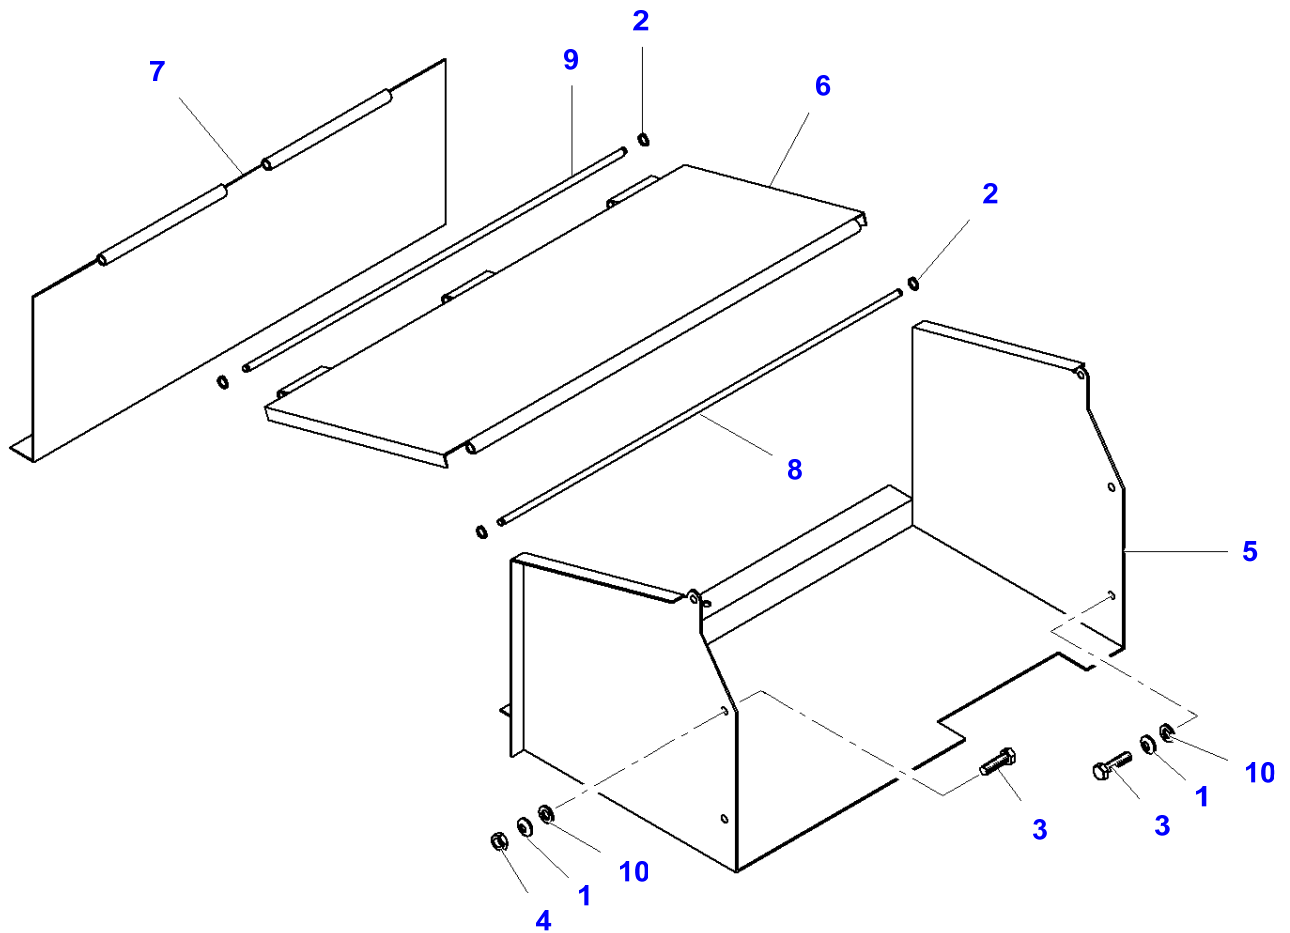

L-LD59-001-A

Massey Ferguson

MF 7244 COMBINE - 3906030

3906030

Tool Box Support

Page130-0020

Item	Part Number	Qty	Description
1	LA322358	4	Lock Washer
2	LA11087876	4	Ring
3	LA16043221	4	Cap Screw
4	LA16100811	4	Nut
5	LA322887650	1	Container
6	LA322887750	1	Cover
7	LA322887850	1	Cover
8	LA322887950	1	Roll Pin
9	LA322889150	1	Roll Pin
10	LA355500915	4	Flat Washer