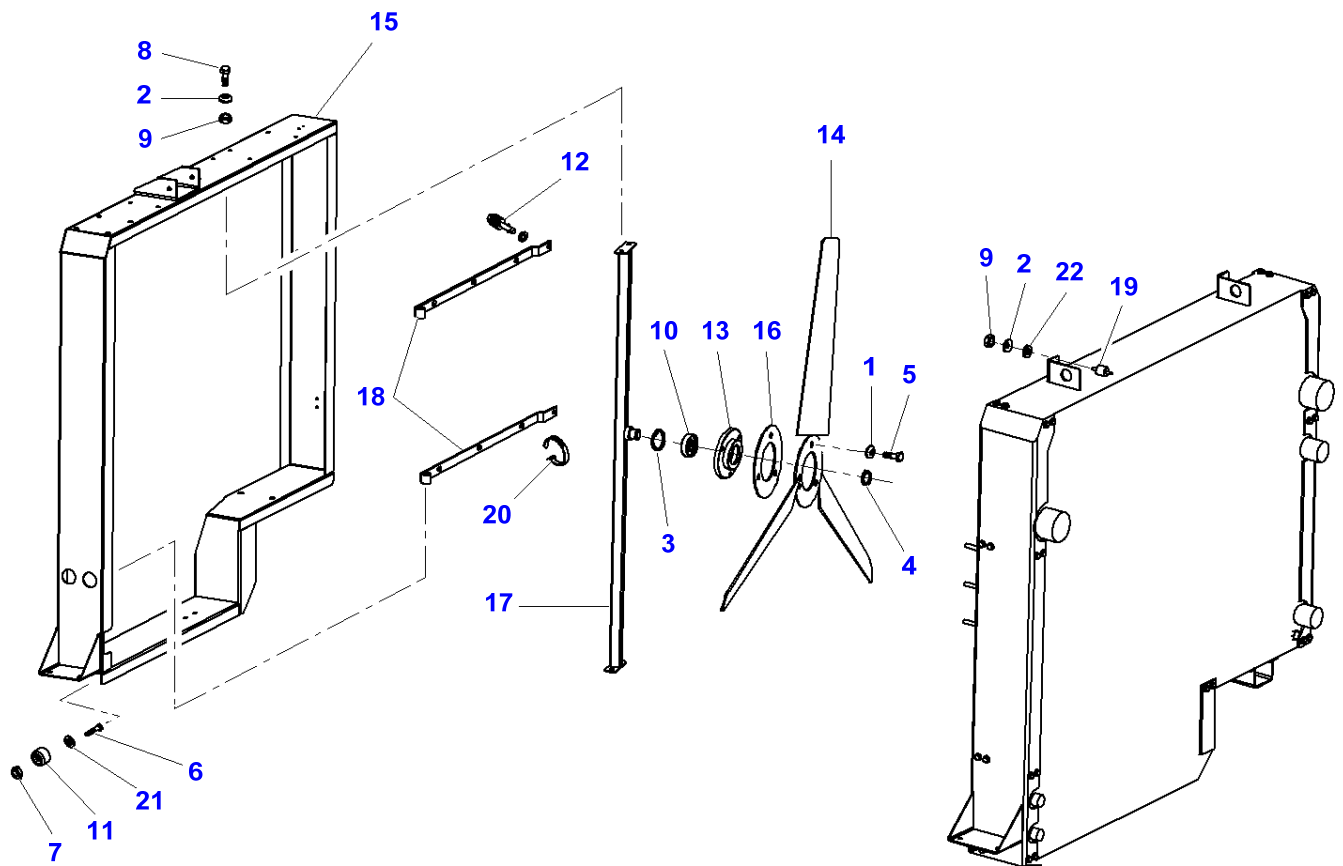

L-LC60-006-A

Massey Ferguson

MF 7244 COMBINE - 3906030

3906030

Radiator Filter - Up To 551510026

Page020-0085

Item	Part Number	Qty	Description
1	LA140045	1	Washer
2	LA322358	2	Lock Washer
3	LA11060576	1	Circlip
4	LA11067376	1	Circlip
5	LA11106021	3	Cap Screw
6	LA15212721	1	Cap Screw
7	LA15896211	1	Nut
8	LA16043221	4	Cap Screw
9	LA16100811	2	Nut
10	LA28996520	1	Bearing Assy
11	LA201139752	1	Stop
12	LA320797250	1	Screw
13	LA322733350	1	Hub
14	LA322885250	1	Fan
15	LA322938450	1	Frame
16	LA323001750	1	Shim
17	LA323074250	1	Support
18	LA323074350	1	Bar
19	LA340449024	1	Vibration Mount
20	LA340481804	1	Cable Tie
21	LA355500715	1	Flat Washer
22	LA355500815	1	Washer