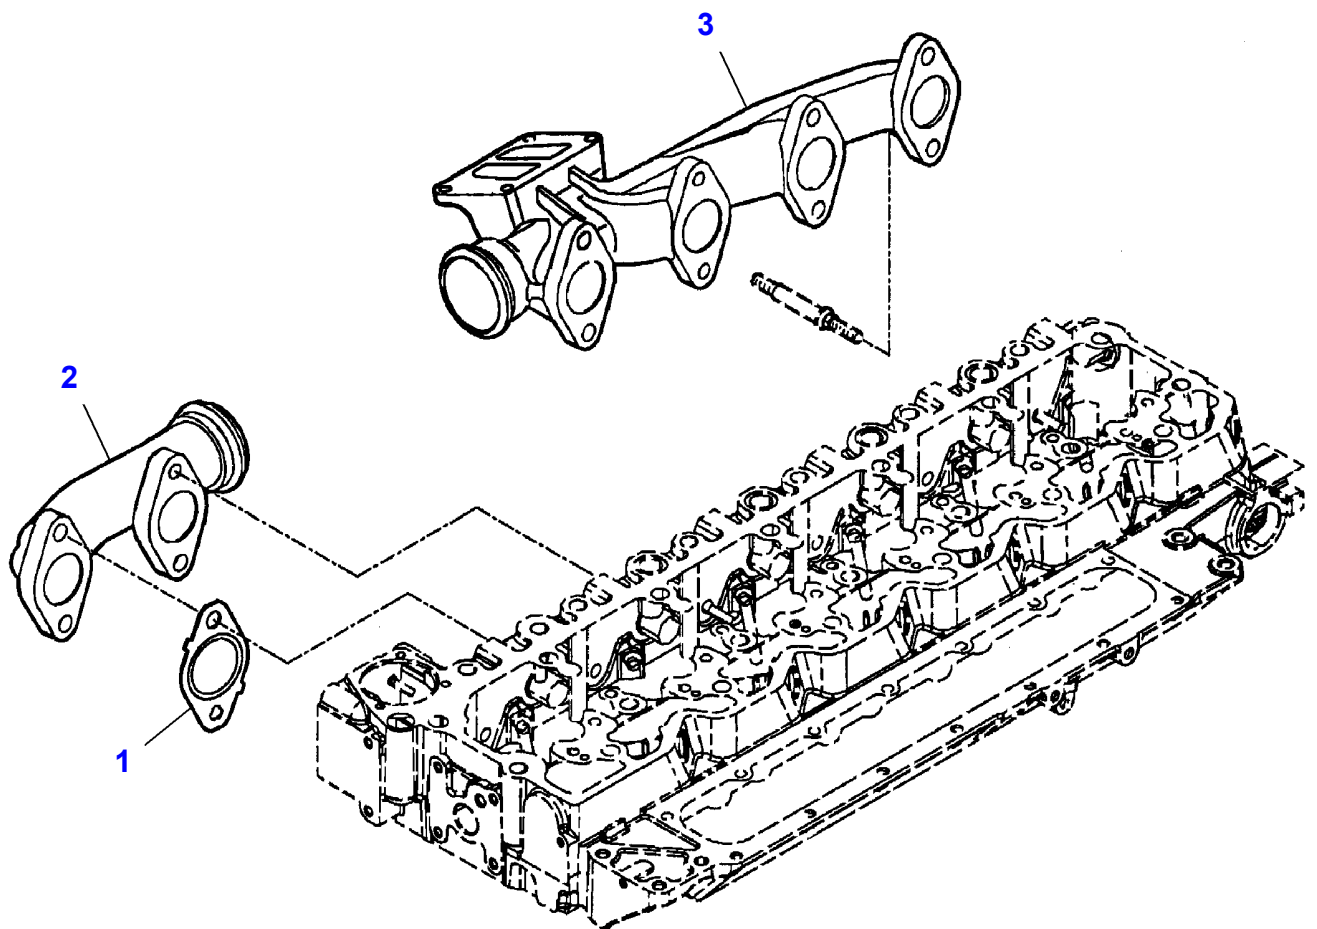

L-LE07-001-B

Massey Ferguson

MF 7244 COMBINE - 3906030

3906030

Exhaust Manifold

Page010-0020

Item	Part Number	Qty	Description
1	LA323016350	1	Gasket
2	LA4897890	1	Exhaust Manifold
3	LA4897889	1	Exhaust Manifold