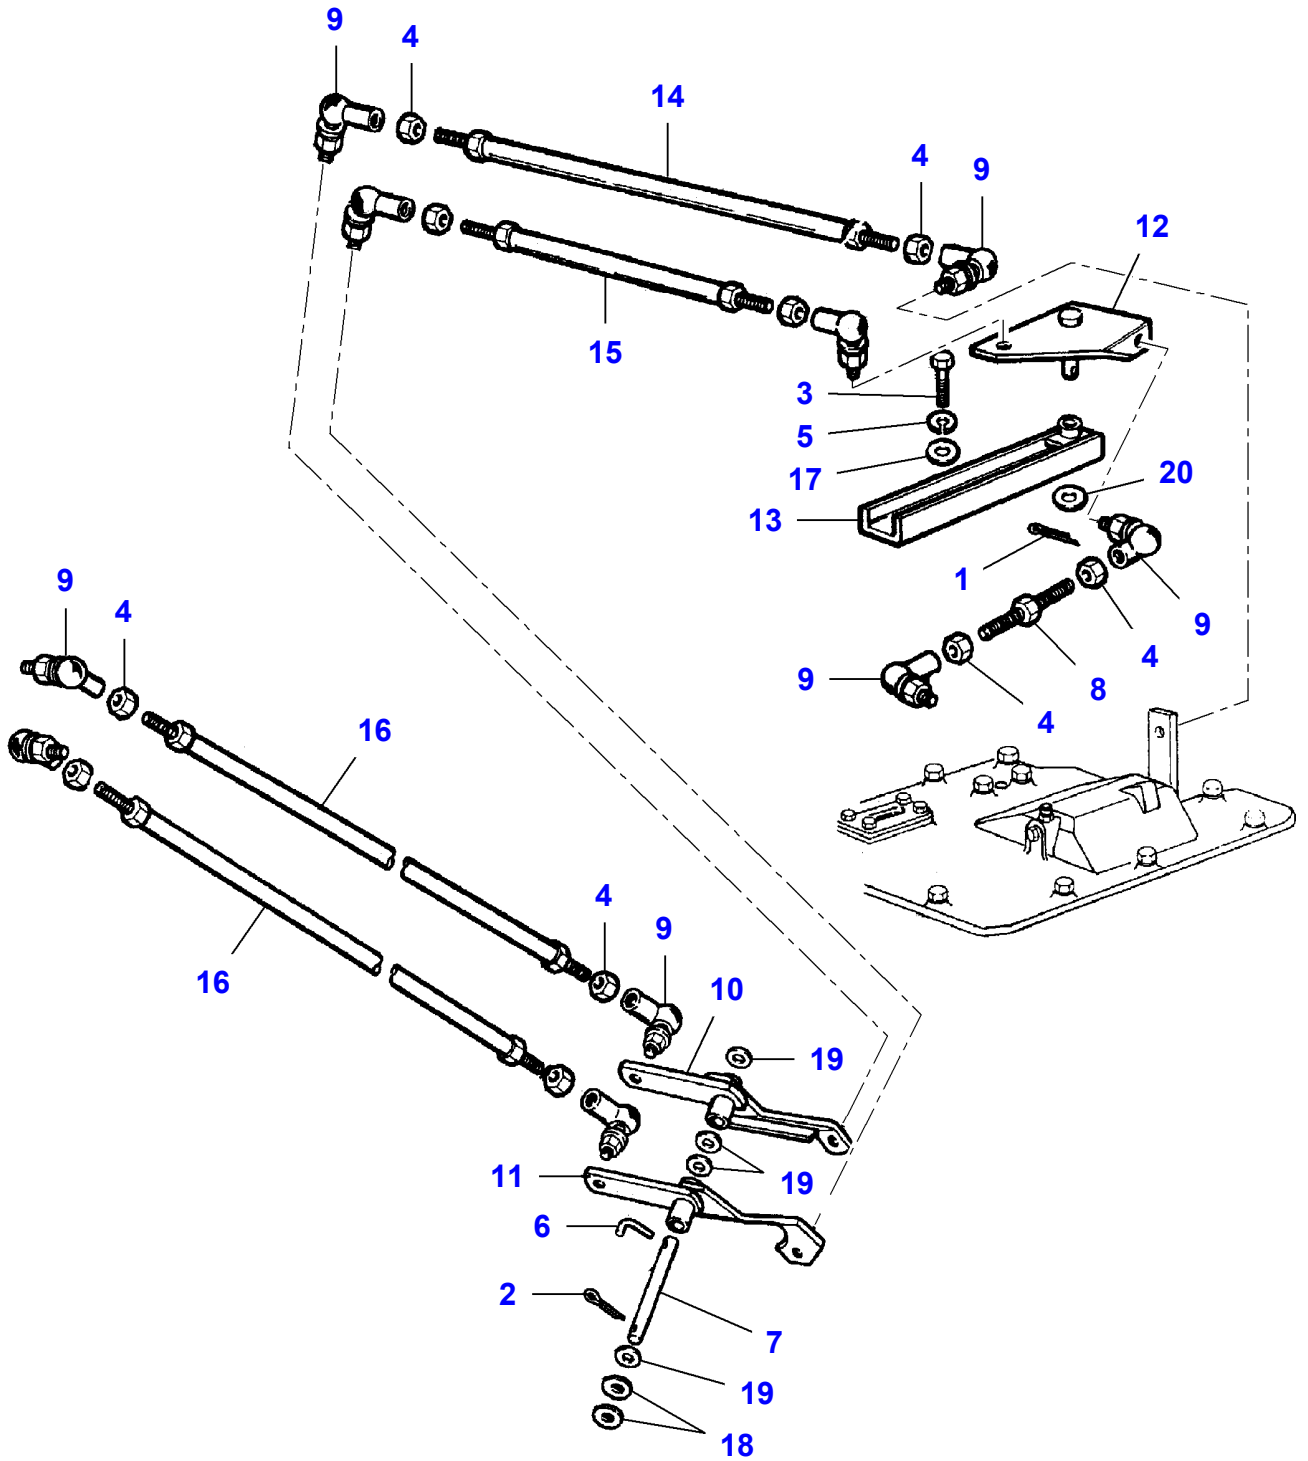

L-LC34-002-B

Shift Levers

Item	Part Number	Qty	Description
1	LA10733801	1	Split Pin
2	LA10797001	1	Split Pin
3	LA11106424	1	Cap Screw
4	LA11701721	10	Nut
5	LA12034671	1	Lock Washer
6	LA300136233	1	Roll Pin
7	LA300137011	1	Pin
8	LA300137015	1	Tie Rod
9	LA301614600	10	Rod End
10	LA320664750	1	Arm
11	LA320664850	1	Arm
12	LA321882950	1	Arm
13	LA321885050	1	Support
14	LA321887550	1	Rod
15	LA321887650	1	Rod
16	LA321887950	2	Rod
17	LA355511020	1	Flat Washer
18	LA355532605	2	Washer
19	LA355532620	4	Flat Washer
20	LA355533820	1	Washer