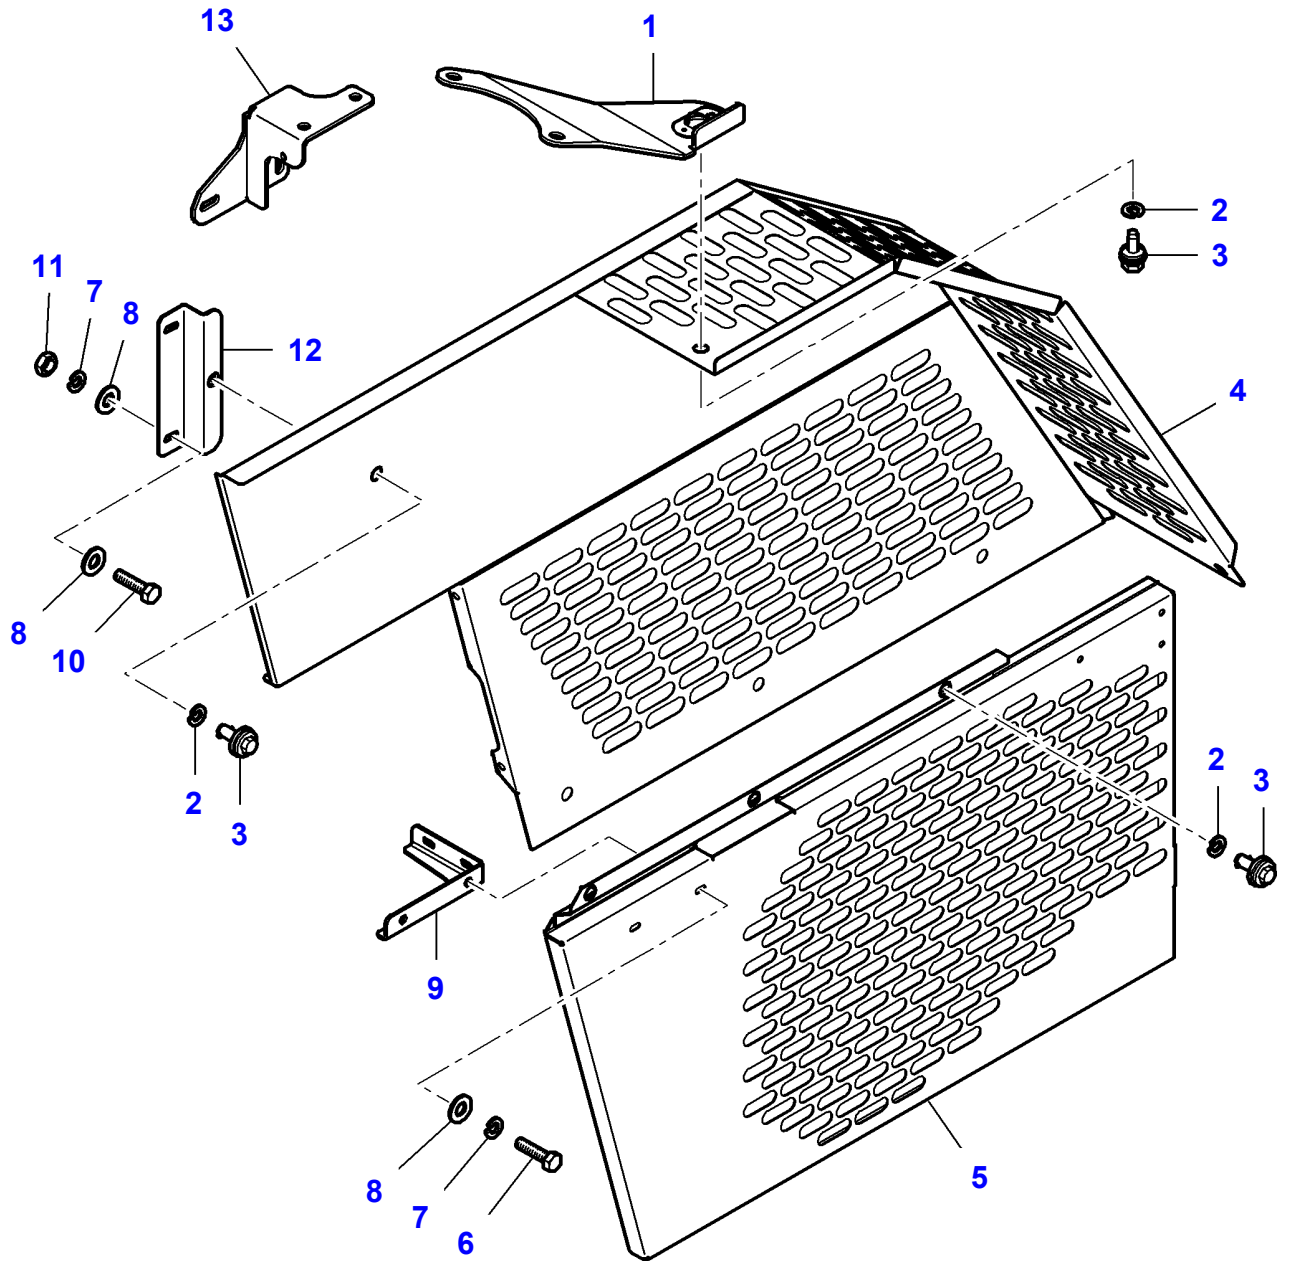

MF 7244 COMBINE - 3906030  
L-LC43-015-B

L-LC43-015-B

**Massey Ferguson****MF 7244 COMBINE - 3906030****3906030****L.H. Side Wall Guard - From Serial Number 551510027****Page090-0025**

<b>Item</b>	<b>Part Number</b>	<b>Qty</b>	<b>Description</b>
1	LA323186150	1	Support
2	LA320899350	X	Lock Washer
3	LA321551650	X	Screw Special
4	LA323185650	1	Shield
5	LA323183550	1	Shield
6	LA16043421	X	Cap Screw
7	LA12034571	X	Lock Washer
8	LA355510820	X	Flat Washer
9	LA323184450	1	Bracket
10	LA16043421	X	Cap Screw
11	LA16100811	X	Nut
12	LA323184550	1	Bracket
13	LA323186250	1	Bracket