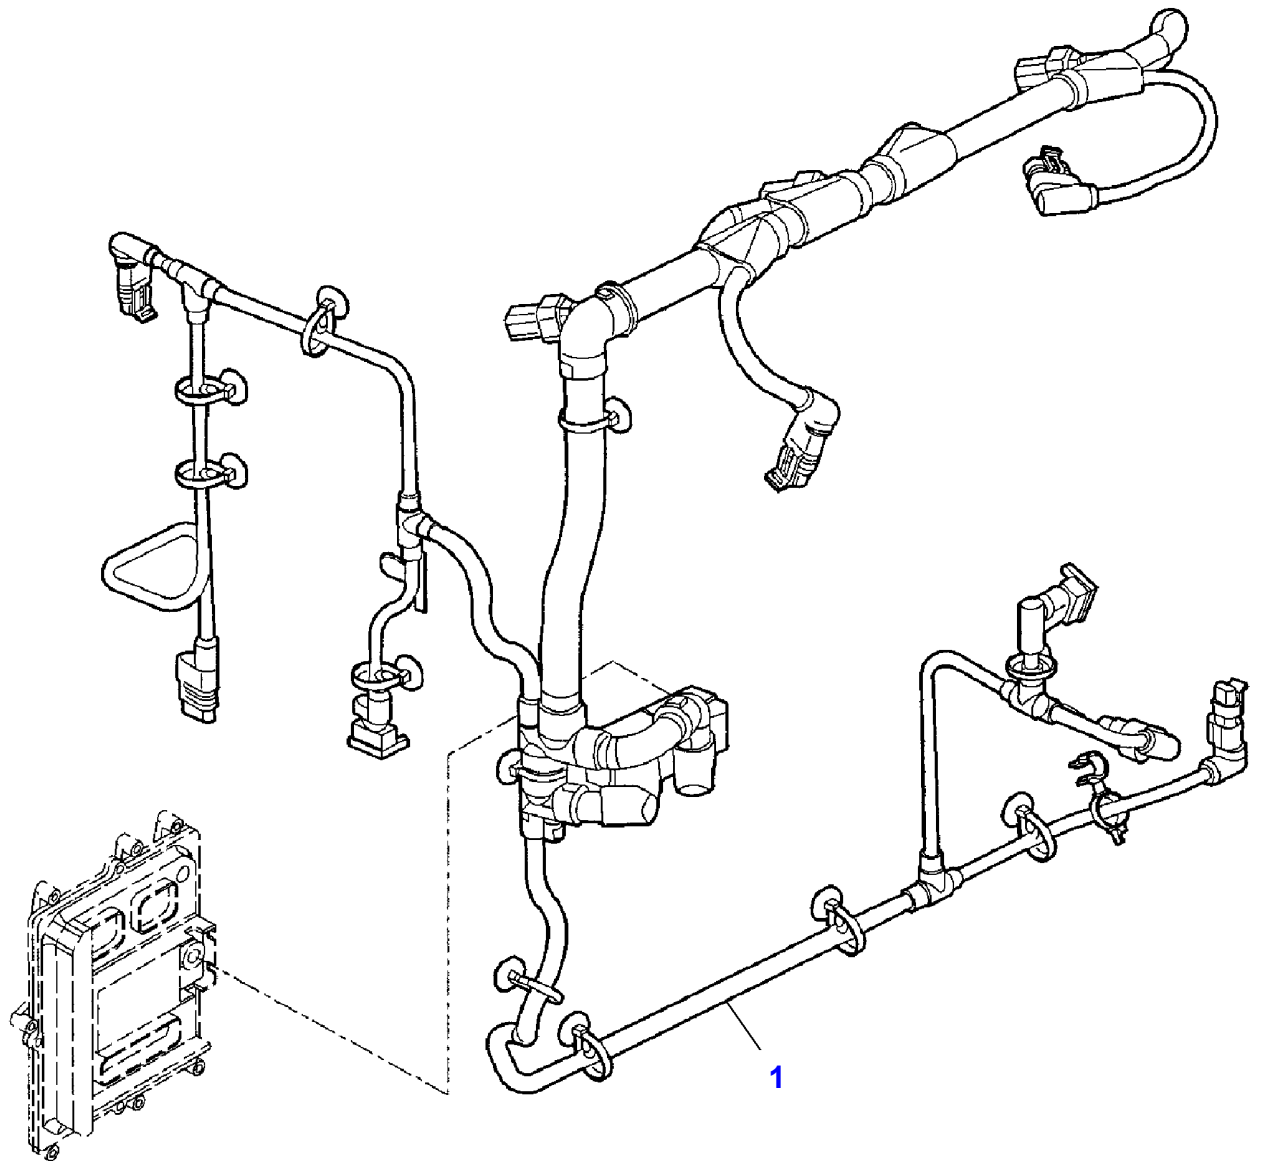

Cables

Item	Part Number	Qty	Description
1	LA323041750	1	Relay
2	LA323016150	1	Cable
3	LA323016250	1	Cable

L-LE03-002-B