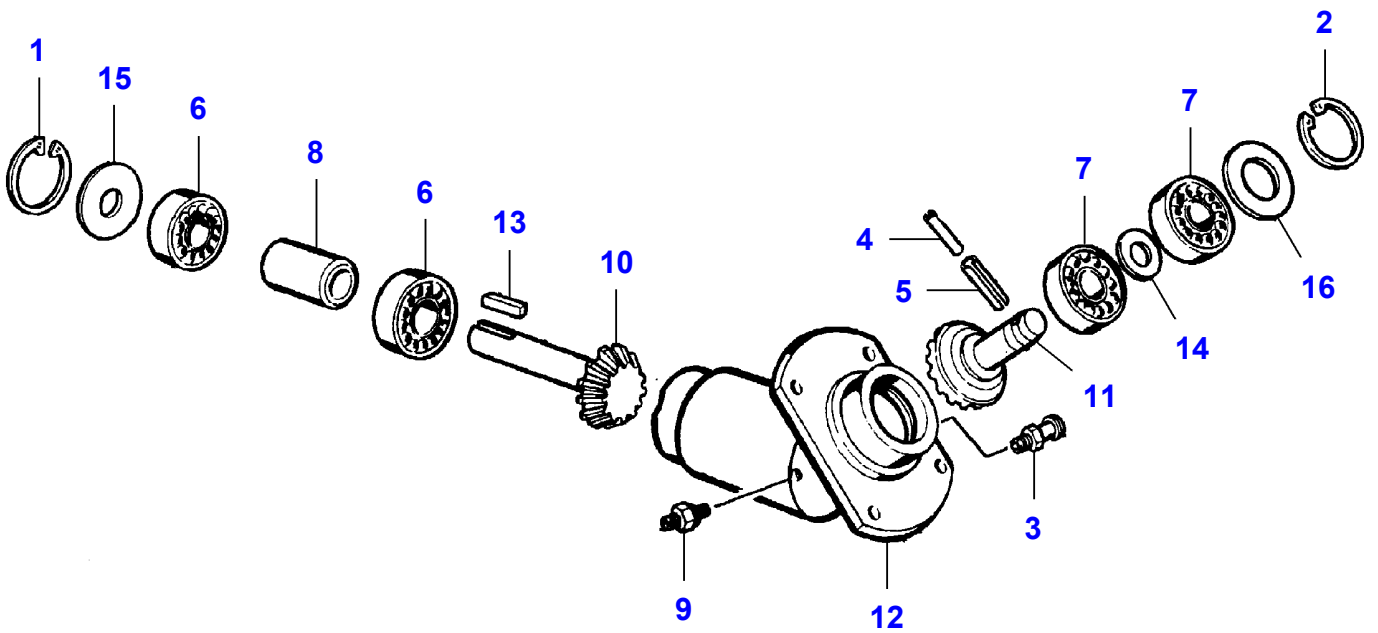

L-LD25-001-B

Case Elements

Item	Part Number	Qty	Description	Comments
1	LA11060276	1	Circlip	
2	LA11060676	1	Circlip	
3	LA11697291	1	Grease Fitting	
4	LA14604670	1	Roll Pin	
5	LA14610370	1	Roll Pin	
6	LA24905090	2	Bear. 6005 2rs	
7	LA24905100	2	Ball Bearing	
8	LA321824850	1	Spacer	
9	LA322017050	1	Union	
10	LA322116250	1	Bevel Pinion	
11	LA322116350	1	Bevel Pinion	
12	LA322366350	1	Support	
13	LA350384628	1	Key	
14	LA355538704	1	Washer	
15	LA355541404	1	Washer	Thickness 0,40 mm
	LA355541406	1	Washer	Thickness 0,60 mm
16	LA355544606	1	Washer