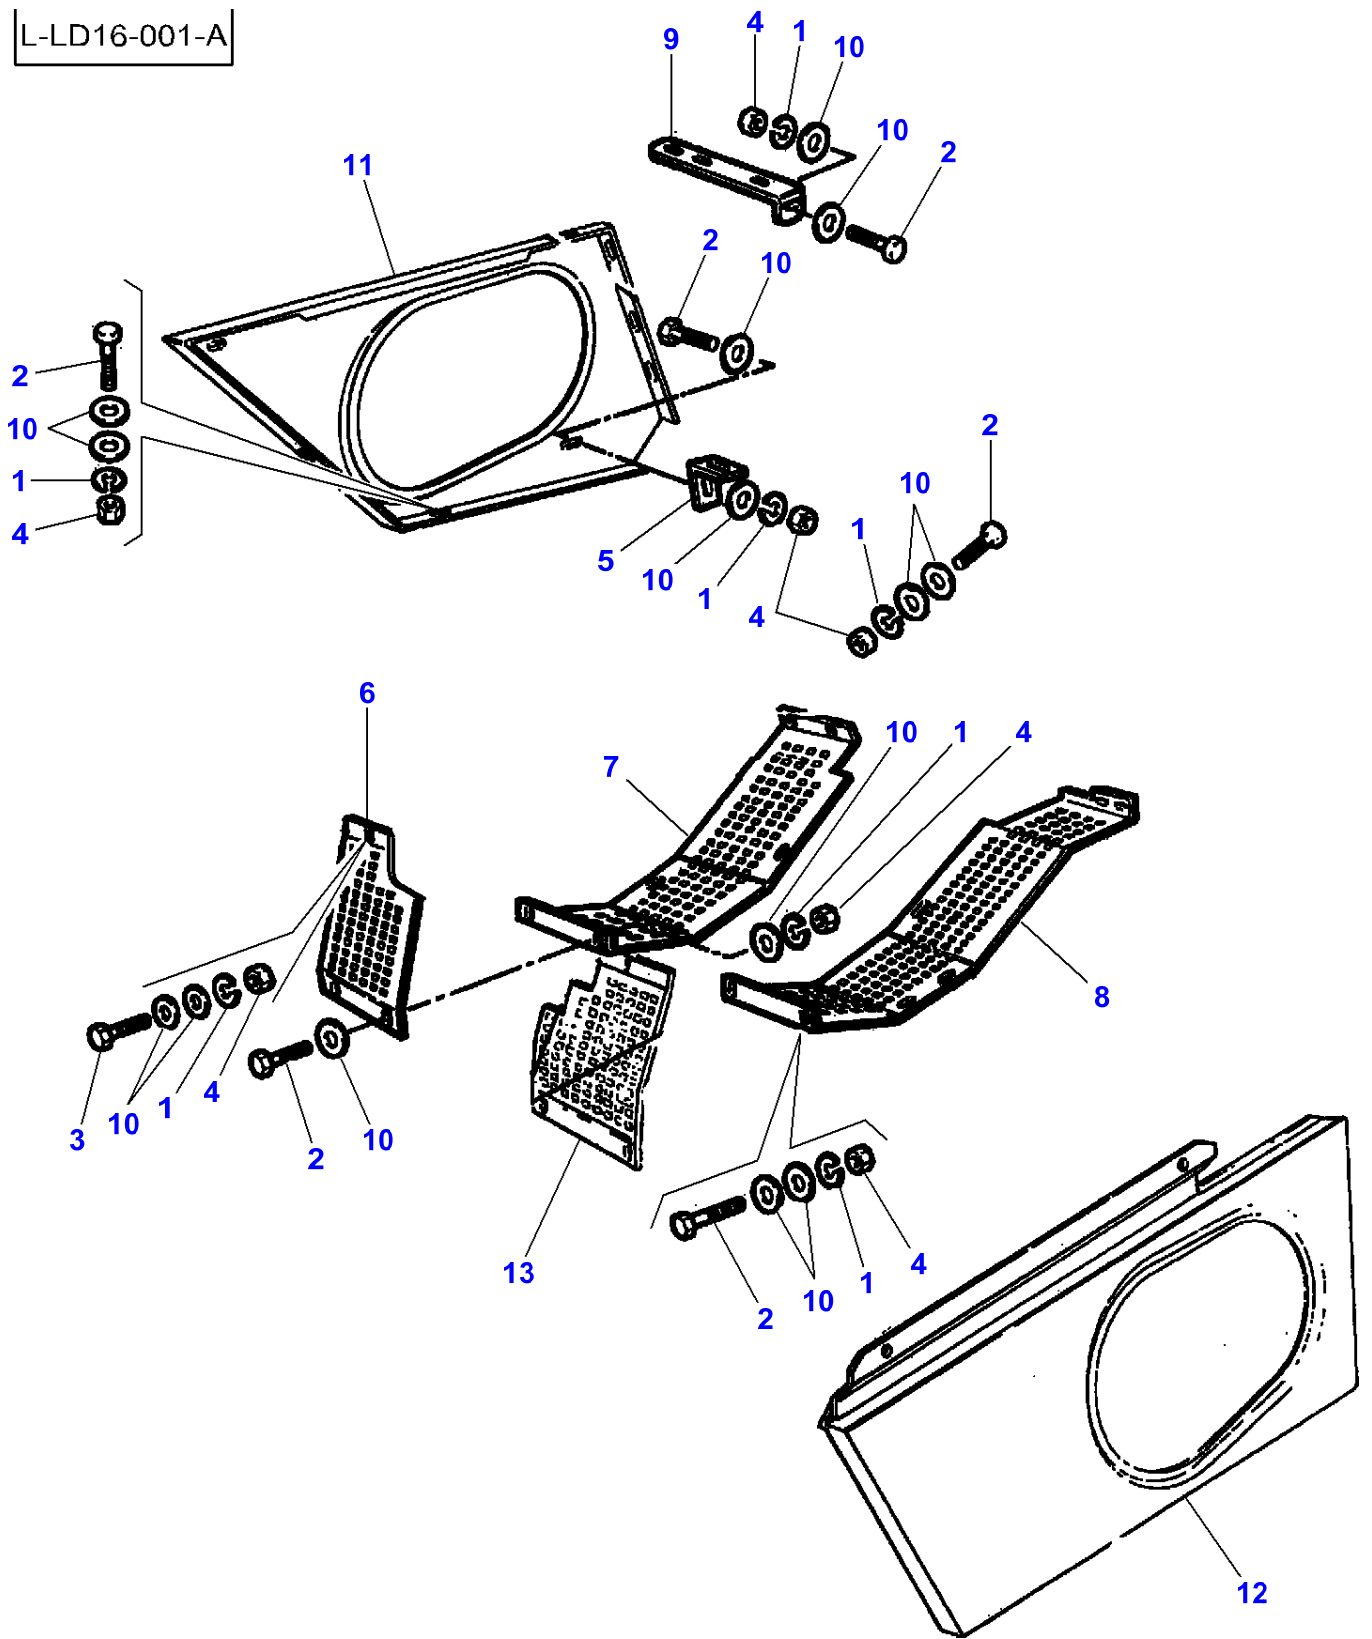

Massey Ferguson

MF 7244 COMBINE - 3906030

3906030

Tailings Elevator - NORMAL

Page070-0090

Item	Part Number	Qty	Description	Comments
1	LA11059476	1	Circlip	
2	LA11066376	2	Circlip	
3	LA11066876	1	Circlip	
4	LA12034571	2	Lock Washer	
5	LA14607270	1	Pin	
6	LA16043024	1	Cap Screw	
7	LA16100811	1	Nut	
8	LA28996490	1	Bearing Assy	
9	LA300110254	1	Gear	
10	LA300121612	1	Gear	
11	LA321281850	1	Support	
12	LA322126850	1	Auger	
13	LA340411204	1	Bearing Assy	
14	LA340411236	1	Bearing Assy	
15	LA340411404	4	Bearing Flange	
16	LA340437200	1	Chain Link	(18)
17	LA340437201	1	Chain Link	(18)
18	LA340437248	1	Chain	
19	LA350356925	1	Spring	
20	LA355533810	2	Flat Washer	
21	LA355536210	1	Flat Washer	

MF 7244 COMBINE - 3906030
L-LD16-001-A

L-LD16-001-A