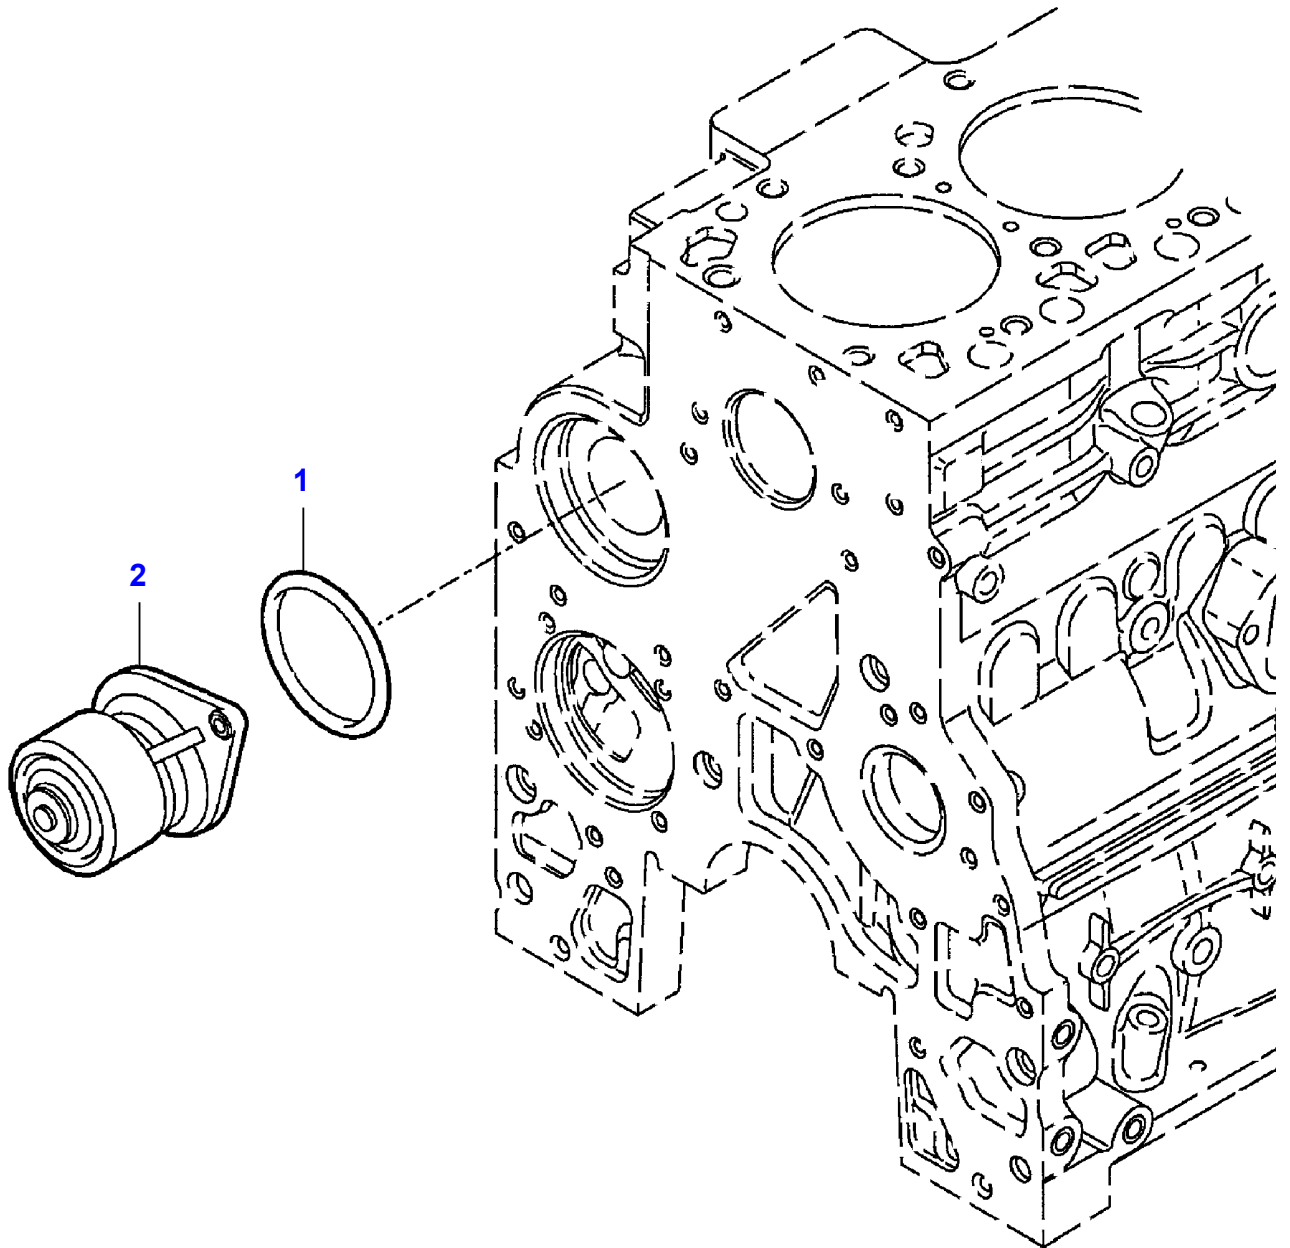

L-LE17-001-B

Massey Ferguson

MF 7244 COMBINE - 3906030

3906030

Water Pump

Page010-0105

Item	Part Number	Qty	Description
1	LA323018150	1	O Ring
2	LA323019850	1	Water Pump