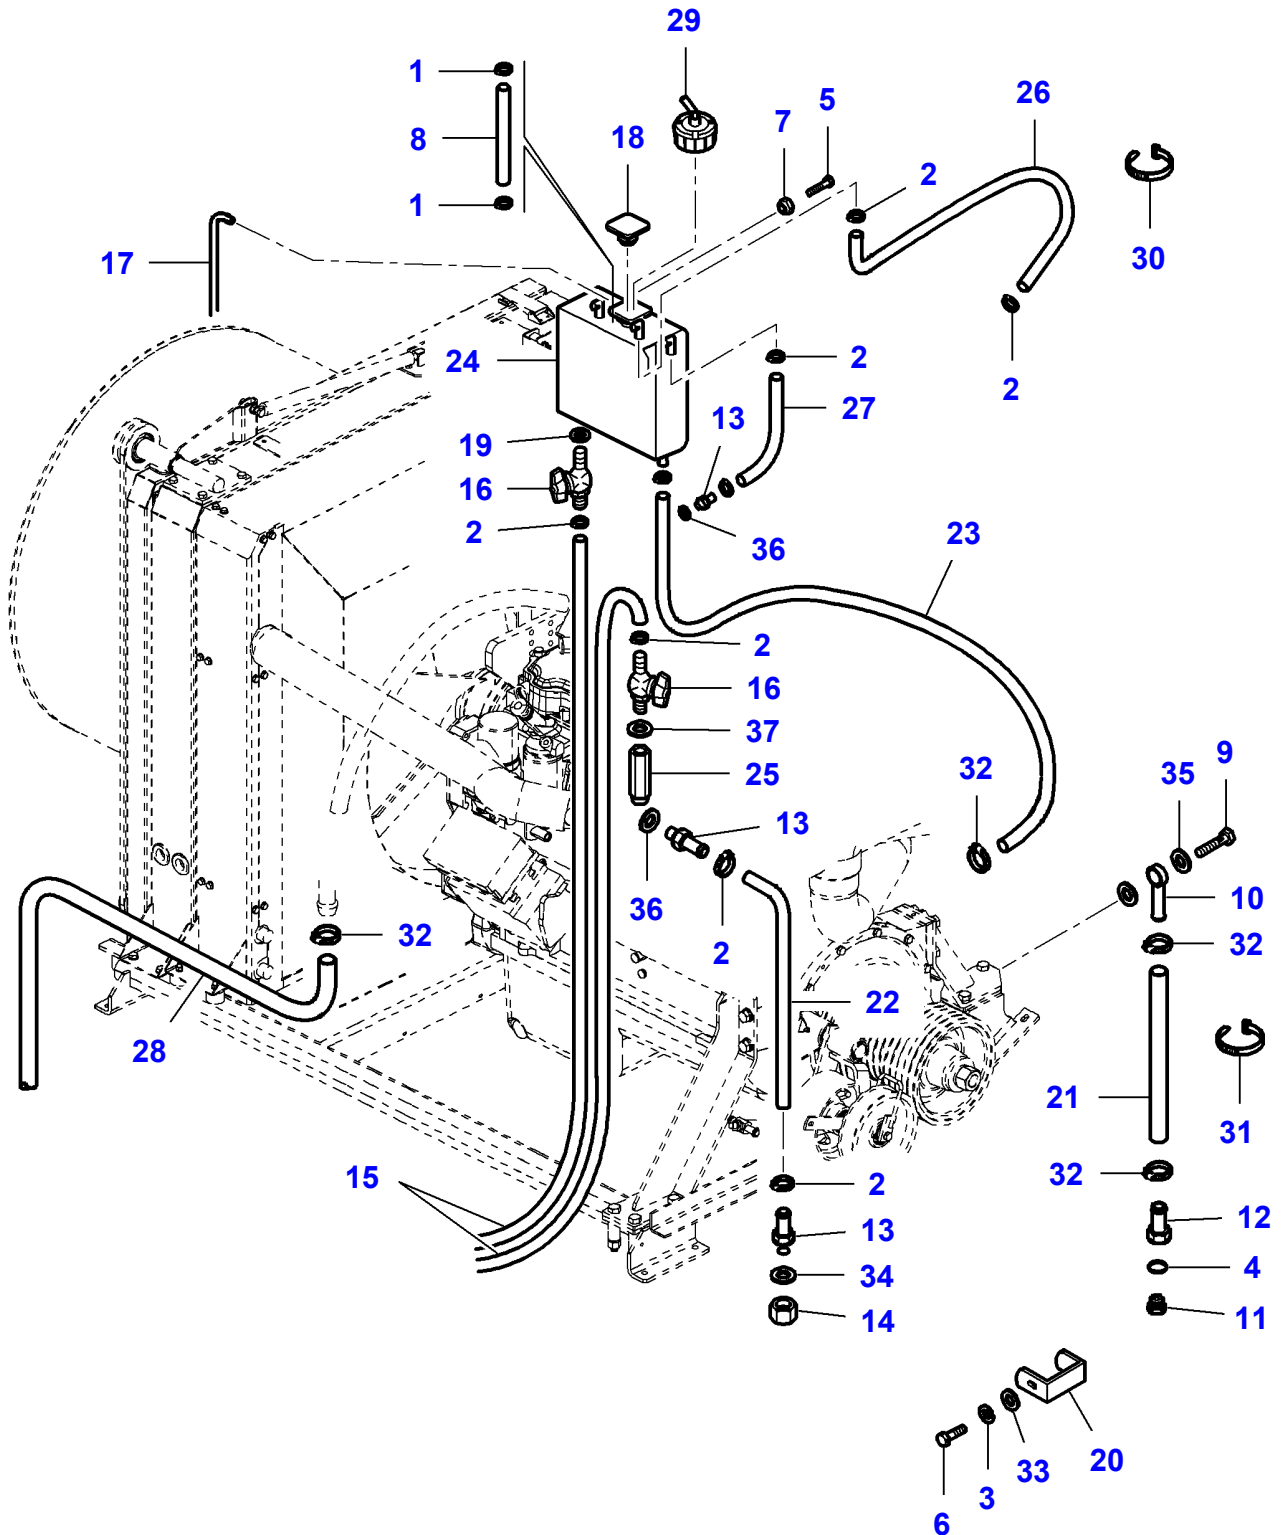

MF 7244 COMBINE - 3906030
L-LC03-002-B

L-LC03-002-B

Engine Installation

Item	Part Number	Qty	Description
1	LA350391506	X	Hose Clip
2	LA350391506	X	Hose Clip
3	LA12034571	1	Lock Washer
4	LA14457180	1	O Ring
5	LA16104111	1	Locknut
6	LA16043421	1	Cap Screw
7	LA16043221	1	Cap Screw
8	LA19053182	1	Hose
9	LA300128295	1	Bolt
10	LA300136355	1	Bolt
11	LA320479650	1	Plug
12	LA321806450	1	Connector
13	LA321946550	3	Union
14	LA321946650	1	Plug
15	LA322303650	2	Hose
16	LA322310850	2	Cock
17	LA322327850	1	Hose
18	LA322638350	1	Plug
19	LA322731950	1	Washer
20	LA322869150	1	Collar
21	LA322895950	1	Hose
22	LA322896150	1	Hose
23	LA322944150	1	Hose
24	LA322995200	1	Tank
25	LA322999150	1	Connector
26	LA323013450	1	Hose
27	LA323013550	1	Hose
28	LA323036450	1	Hose
29	LA323105850	1	Plug
30	LA340481806	1	Cable Tie
31	LA340481808	1	Cable Tie
32	LA350391518	3	Clip
33	LA355510820	1	Flat Washer
34	LA355561430	1	Gasket
35	LA355562230	1	Washer
36	LA355571415	2	Washer
37	LA410000794	1	Washer