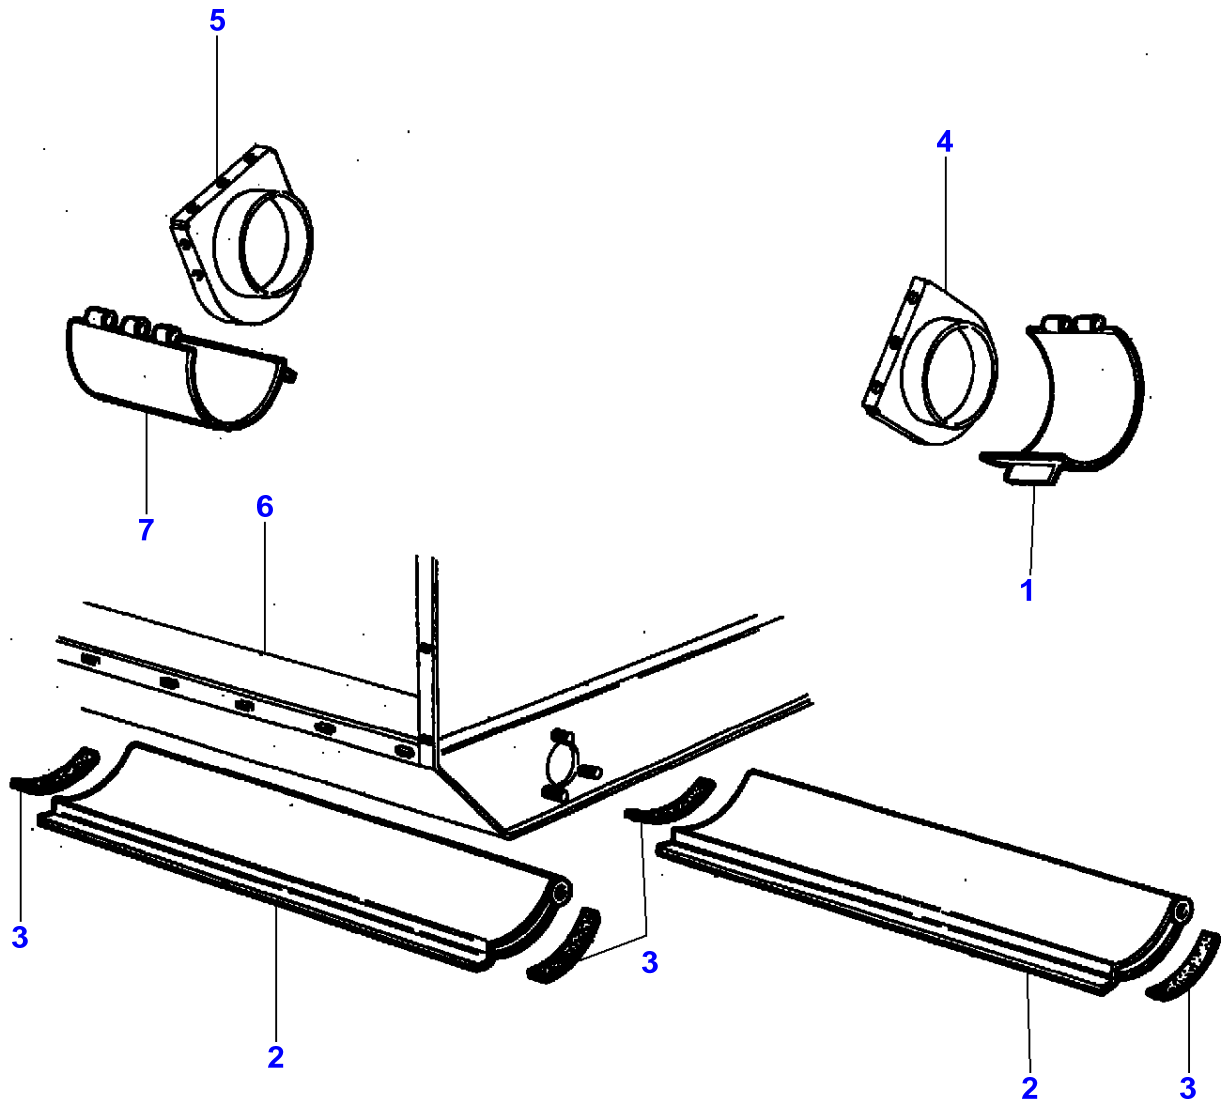

L-LD04-002-A

Massey Ferguson

MF 7244 COMBINE - 3906030

3906030

Parts For Normals Soils

Page060-0035

Item	Part Number	Qty	Description	Comments
1	LA321826250	1	Lid	
2	LA321841250	2	Lid	
3	LA321843650	4	Gasket	
4		1	Plate	See Page - Reference Number 070-0150
5		1	Plate	See Page - Reference Number 070-0130
6		1	Housing	See Page - Reference Number 070-0020/14
7	LA321850050	1	Lid