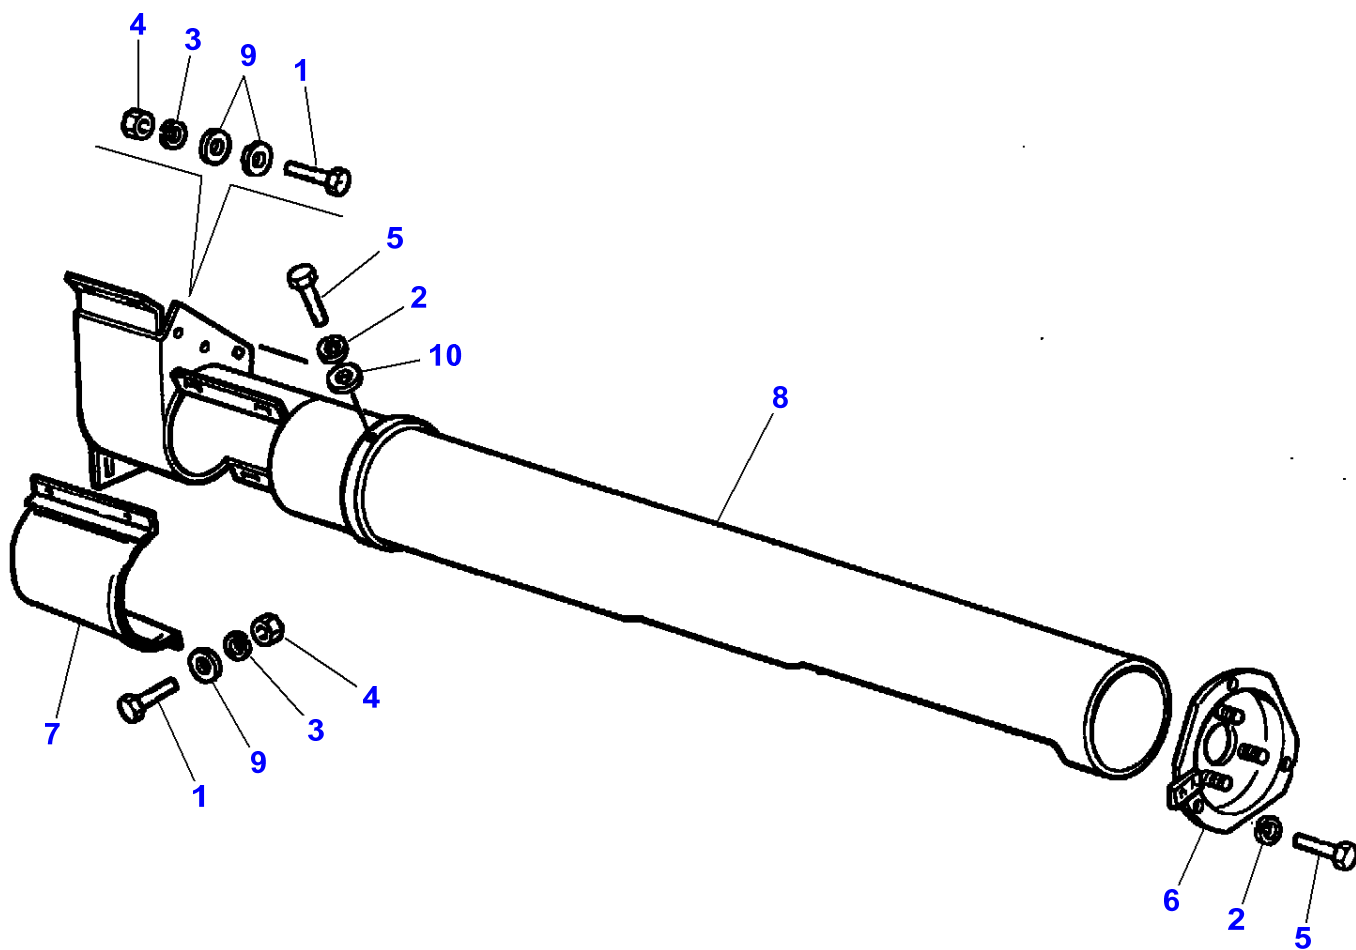

Massey Ferguson

MF 7244 COMBINE - 3906030

3906030

Tailings Elevator Anthwear - CHAIN

Page070-0155

Item	Part Number	Qty	Description
1	LA12034571	3	Lock Washer
2	LA12577211	1	Nut
3	LA14604570	1	Pin
4	LA14607270	1	Pin
5	LA14610370	2	Roll Pin
6	LA16043424	2	Cap Screw
7	LA16100811	2	Nut
8	LA16104111	1	Locknut
9	LA300110254	1	Gear
10	LA300132810	2	Gear
11	LA320592250	1	Pin
12	LA321814650	1	Reinforcement
13	LA321821950	1	Paddle
14	LA321822050	1	Reinforcement
15	LA321861050	1	Support
16	LA321862400	1	Chain
17	LA321952850	1	Spacer
18	LA322127050	1	Shaft
19	LA340411236	2	Bearing Assy
20	LA340411458	4	Bearing Flange
21	LA344382162	1	Chain Link
22	LA344382163	1	Chain Link
23	LA350342512	1	Carriage Bolt
24	LA350342513	1	Carriage Bolt
25	LA355511050	1	Flat Washer

L-LD20-004-A