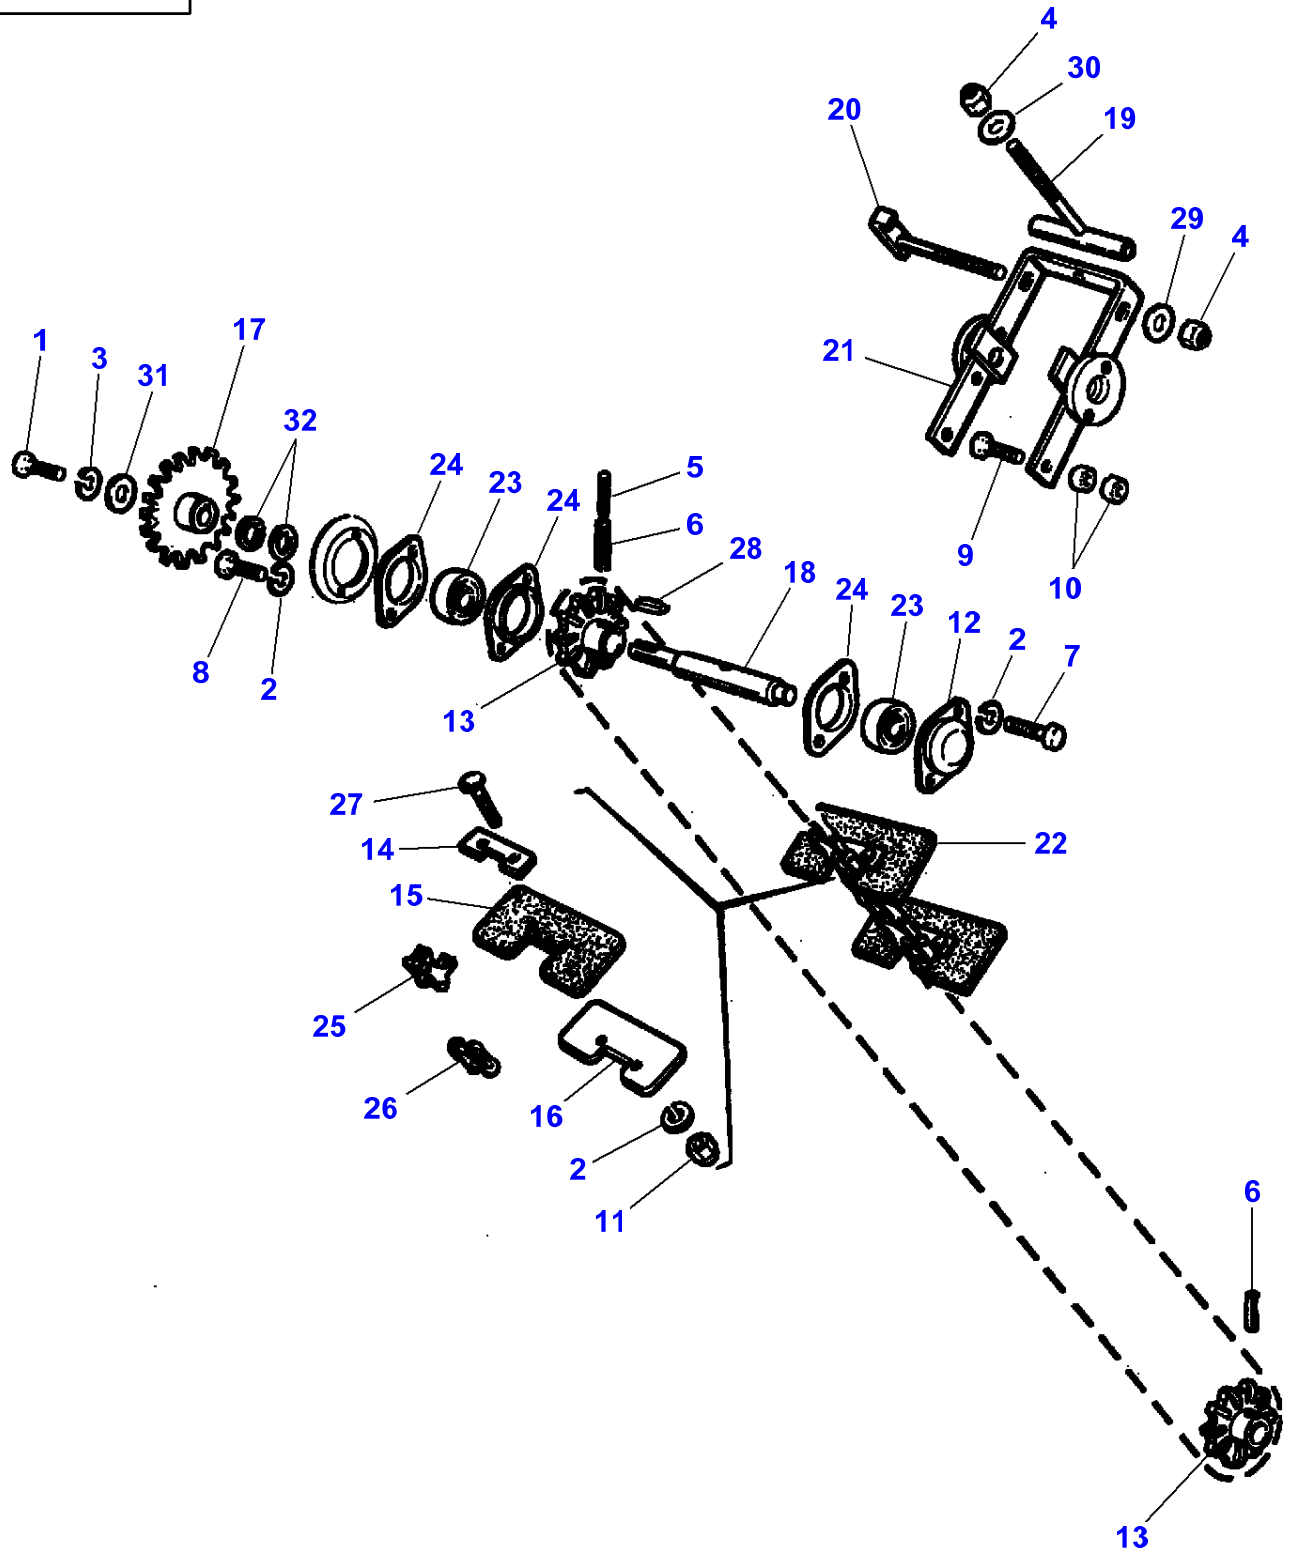

Massey Ferguson

MF 7244 COMBINE - 3906030

3906030

Grain Elevator Anthwear

Page070-0130

Item	Part Number	Qty	Description
1	LA10733601	1	Split Pin
2	LA10734401	1	Split Pin
3	LA10902224	3	Cap Screw
4	LA11106221	1	Cap Screw
5	LA11701721	1	Nut
6	LA12034571	3	Lock Washer
7	LA12035670	3	Lock Washer
8	LA15896221	3	Nut
9	LA16043424	8	Cap Screw
10	LA16100811	2	Nut
11	LA16104121	1	Locknut
12	LA300063527	1	Knob
13	LA320694450	1	Collar
14	LA320694550	1	Pin
15	LA321825950	1	Lid
16	LA321826150	1	U Bolt
17	LA321826350	1	Lid
18	LA321826450	1	Lid
19	LA321851050	1	Lever
20	LA321851850	1	Lid
21	LA321852050	1	Shield
22	LA322031550	1	Pin
23	LA322125350	1	Connector
24	LA355500715	1	Flat Washer
25	LA355500920	4	Flat Washer
26	LA355501120	2	Flat Washer
27	LA355510615	4	Flat Washer
28	LA355510820	1	Flat Washer

L-LD19-003-A