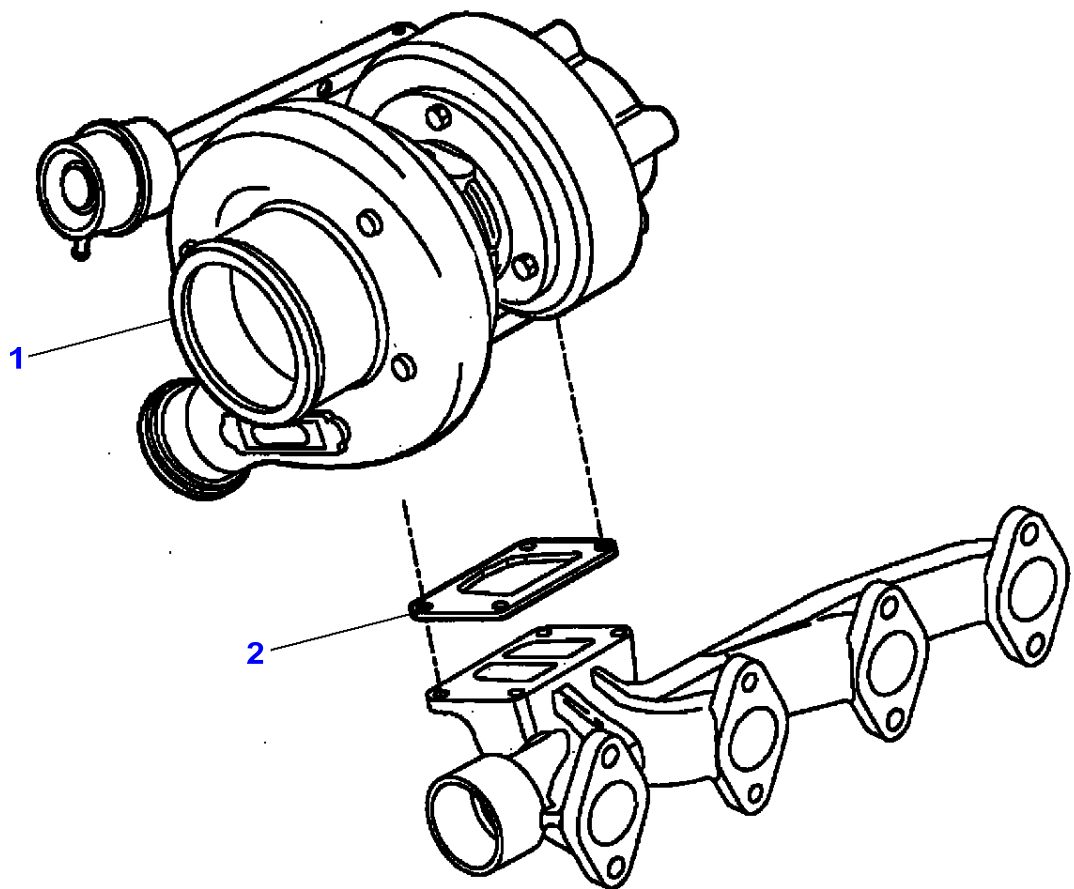

L-LE15-001-A

Massey Ferguson

MF 7244 COMBINE - 3906030

3906030

Turbocharger - Up To 551510030

Page010-0085

Item	Part Number	Qty	Description
1	LA323019550	1	Turbocharger
2	LA323019650	1	Gasket