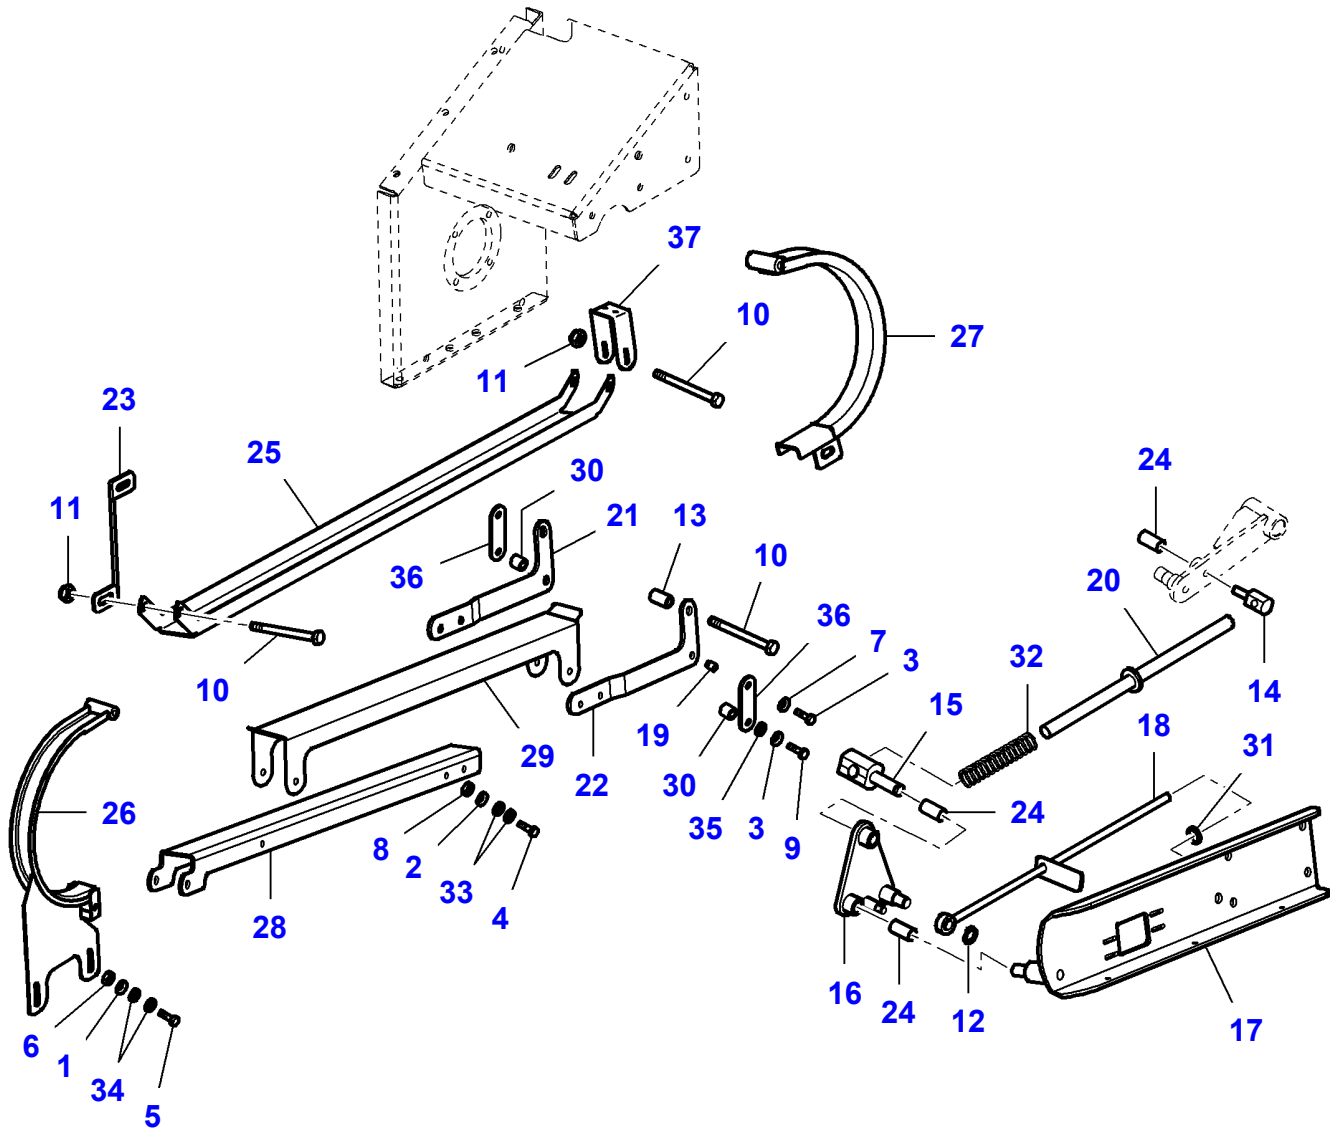

## Straw Chopper - Supports

Item	Part Number	Qty	Description	Comments
1	LA140045	2	Washer	
2	LA322357	1	Lock Washer	
3	LA322358	2	Lock Washer	
4	LA10902221	1	Cap Screw	
5	LA111106421	2	Cap Screw	
6	LA11701711	2	Nut	
7	LA12034571	1	Lock Washer	
8	LA15896221	1	Nut	
9	LA16043221	1	Cap Screw	
10	LA16044521	3	Cap Screw	
11	LA16104111	8	Locknut	
12	LA16160976	1	Circlip	
13	LA320936450	1	Guide Bush	
14	LA322811450	1	Rod	
15	LA322835850	1	Rod	
16	LA322835950	1	Lever	
17	LA322836050	1	Bracket	
18	LA322836750	1	Rod	
19	LA322839450	1	Bush	
20	LA322839650	1	Tie Rod	
21	LA322846650	1	Bracket	
22	LA322846750	1	Bracket	
23	LA322847150	1	Reinforcement	
24	LA322878750	3	Sleeve	
25	LA322954750	1	Skate	
26	LA322954850	1	Skate	
27	LA322955650	1	Skate	
28	LA322956150	1	Skate	
29	LA322956450	1	Cover	
30	LA340415607	2	Bush	
31	LA340481703	1	Grommet	
32	LA353561157	1	Spring	
33	LA355500715	2	Flat Washer	
34	LA355501120	4	Flat Washer	
35	LA355510820	1	Flat Washer	
36		1	Plate	See Page - Reference Number 060-0055/13
37	LA322837950	1	Yoke	