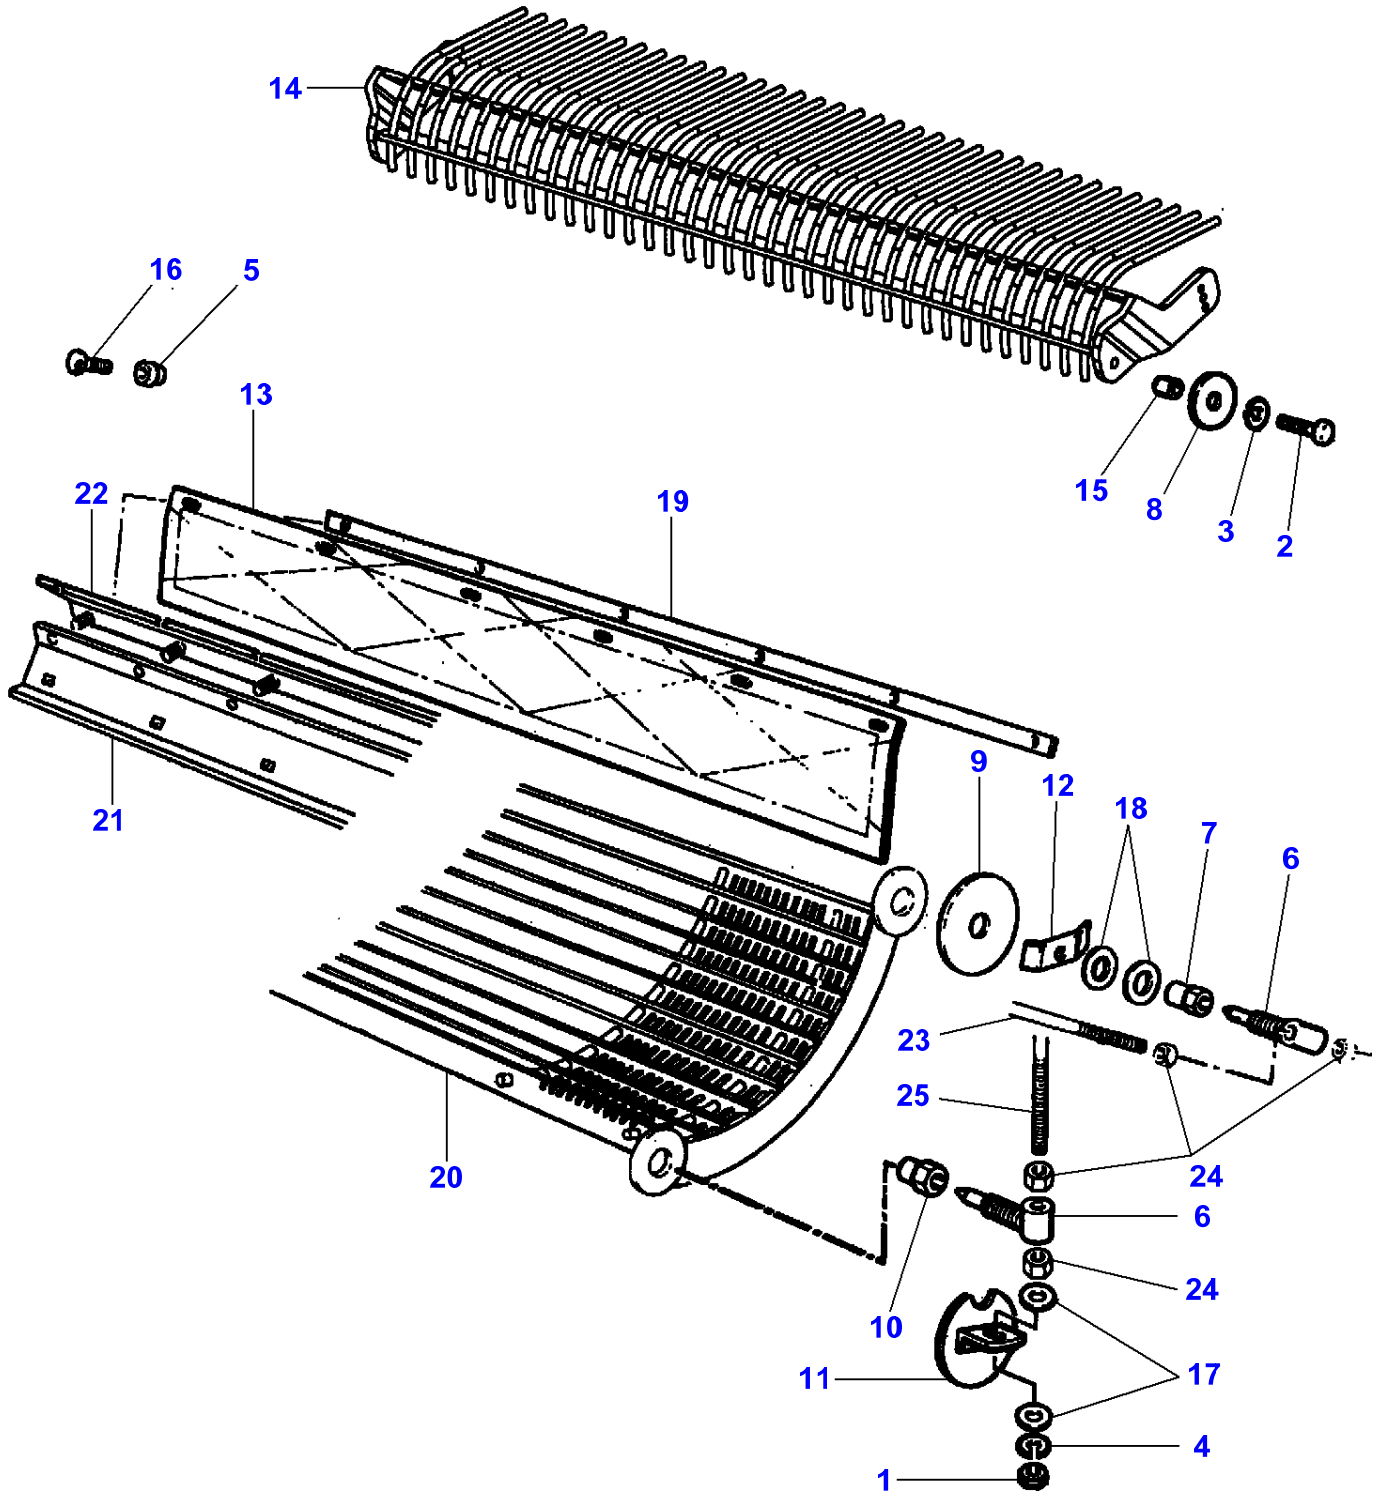

L-LC96-002-A

**Conveying Concave**

<b>Item</b>	<b>Part Number</b>	<b>Qty</b>	<b>Description</b>	<b>Comments</b>
1	LA10717511	1	Nut	
2	LA11112424	1	Cap Screw	
3	LA12034771	1	Lock Washer	
4	LA12034871	1	Lock Washer	
5	LA16104111	1	Locknut	
6	LA300132061	2	Pin	
7	LA300132062	1	Nut	
8	LA300135084	1	Washer	
9	LA300135086	1	Washer	
10	LA300137818	2	Nut	
11	LA320545550	1	Cover	
12	LA321123450	1	Spring	
13	LA322060950	1	Canvas	
14	LA323089350	1	Frame	
15	LA340415625	1	Bush	
16	LA350342511	1	Carriage Bolt	
17	LA355532620	2	Flat Washer	
18	LA355536220	2	Flat Washer	
19	LA321208550	1	Plate	
20		1	Concave	See Page - Reference Number 050-0080/14
21		1	Crossbar	See Page - Reference Number 050-0080/11
22		1	Crossbar	See Page - Reference Number 050-0080/10
23		1	Tie Rod	See Page - Reference Number 050-0060/14
24		X	Nut	See Page - Reference Number 050-0060/6
25		1	Tie Rod	See Page - Reference Number 050-0060/13