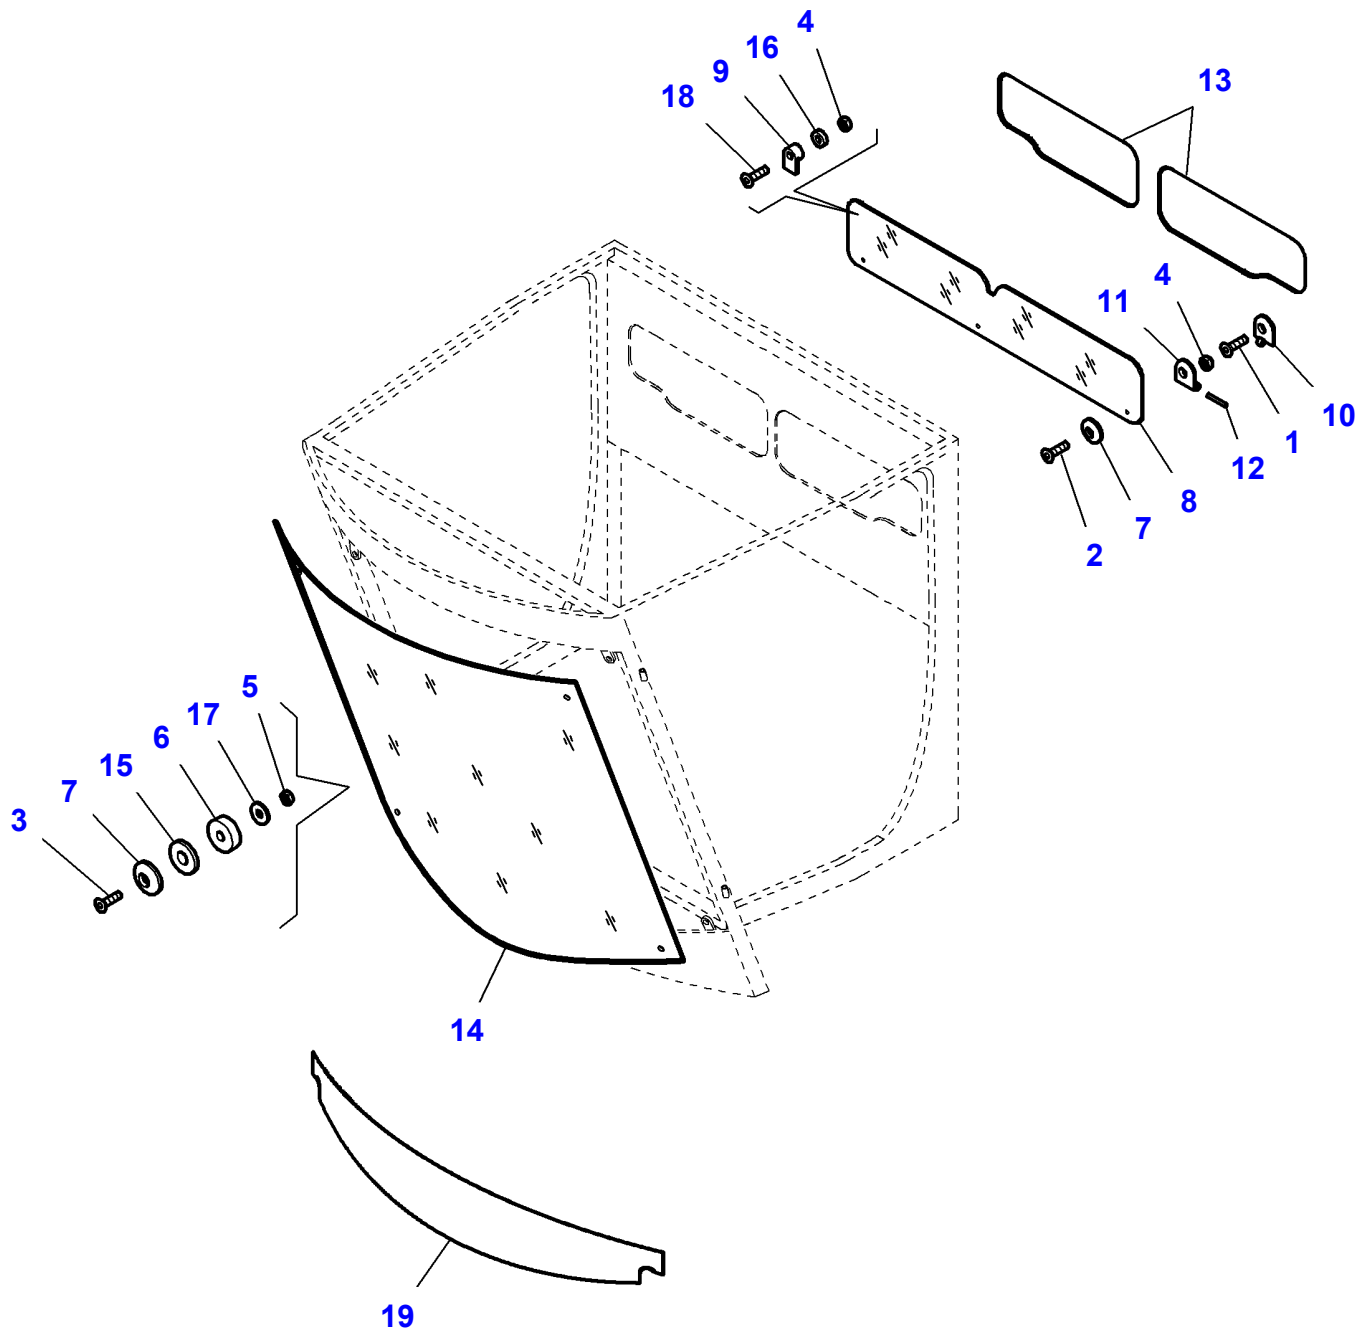

L-LD38-012-B

**Cab - Climatized Cab**

<b>Item</b>	<b>Part Number</b>	<b>Qty</b>	<b>Description</b>
1	LA14441431	3	Screw
2	LA14442031	3	Screw
3	LA14442421	4	Screw
4	LA16102211	7	Nut
5	LA16104111	4	Locknut
6	LA321096850	4	Gasket
7	LA322808651	4	Rubber
8	LA322931250	1	Glass
9	LA322931350	4	Block
10	LA322931450	3	Hinge
11	LA322931550	3	Hinge
12	LA322931650	3	Pin
13	LA322931750	2	Gasket
14	LA323043150	1	Glass
15	LA323043250	4	Washer
16	LA340415509	1	Bush
17	LA355510830	4	Flat Washer
18	LA14442020	1	Screw
19	LA323265450	1	Decal