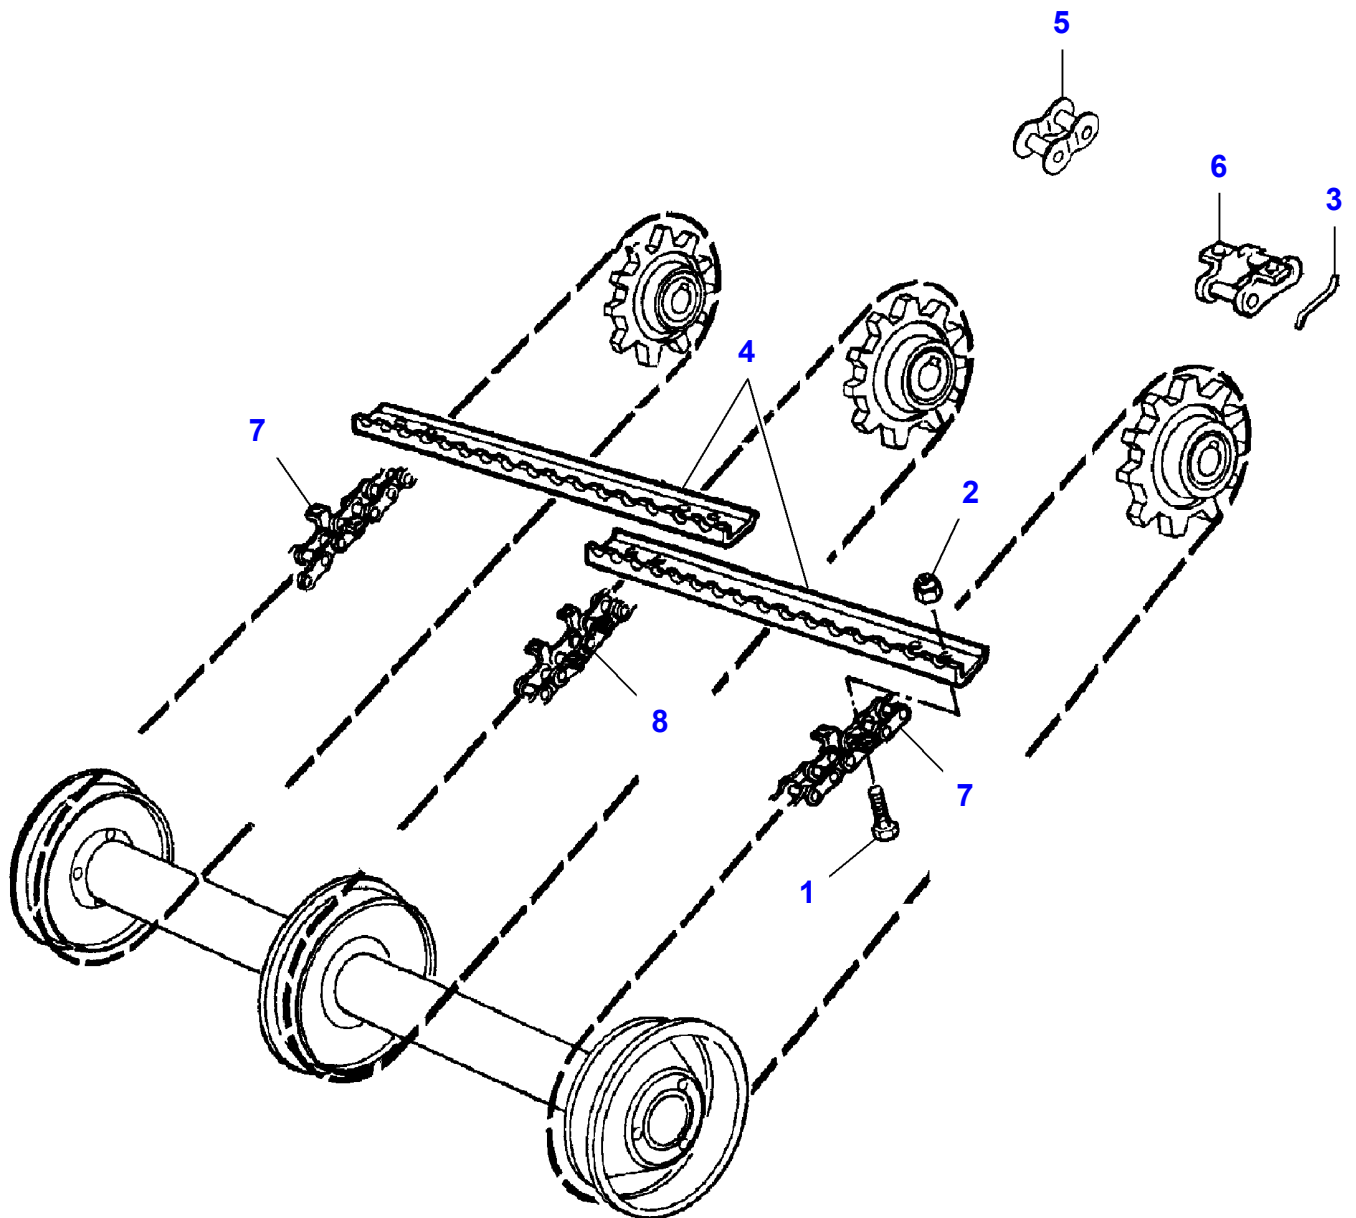

L-LC36-006-B

Massey Ferguson

MF 7244 COMBINE - 3906030

3906030

Front Elevator - Roller, Chain, Beater Bar

Page040-0050

Item	Part Number	Qty	Description
1	LA16043424	1	Cap Screw
2	LA16104111	1	Locknut
3	LA322766550	1	Stop
4	LA322767650	2	Blade
5	LA344381246	1	Link
6	LA344381256	1	Link
7	LA344381274	2	Chain
8	LA344381275	1	Chain