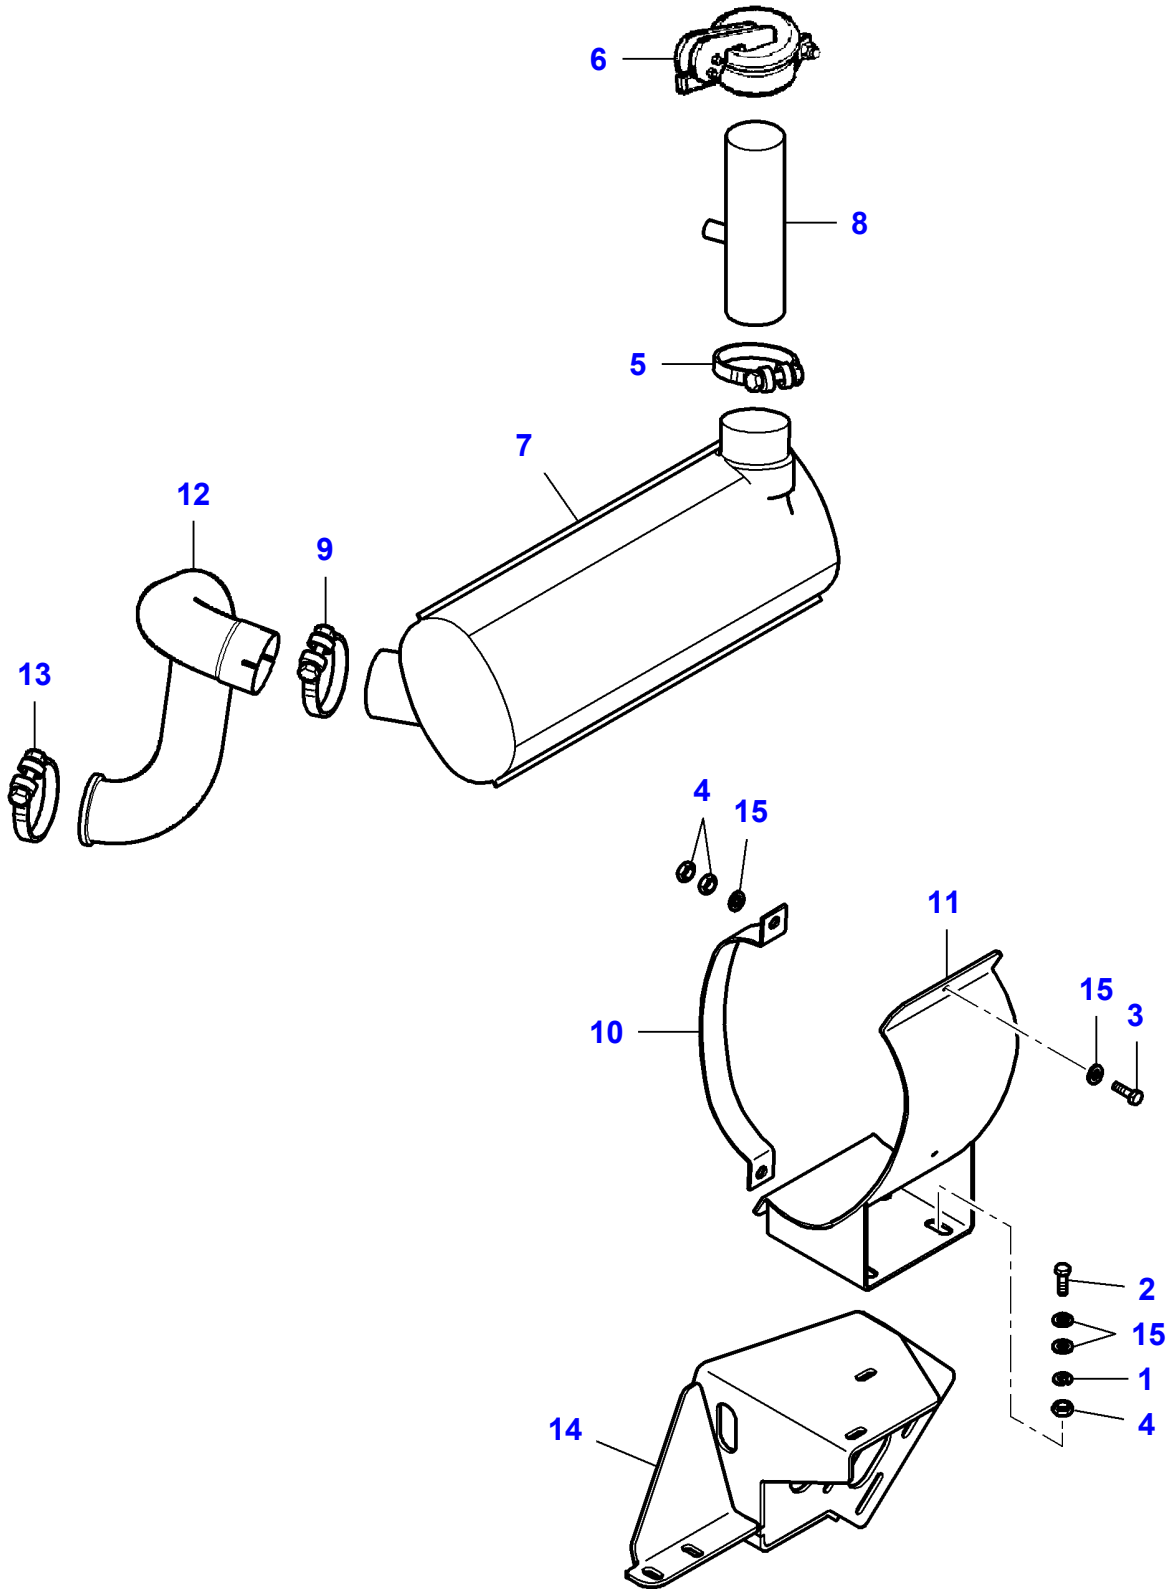

L-LC58-001-B

**Exhaust Silencer**

<b>Item</b>	<b>Part Number</b>	<b>Qty</b>	<b>Description</b>
1	LA12034571	1	Lock Washer
2	LA16043624	1	Cap Screw
3	LA16043924	1	Cap Screw
4	LA16100811	3	Nut
5	LA321816400	1	Collar
6	LA321852200	1	Cover
7	LA322229550	1	Muffler
8	LA322231850	1	Tube
9	LA322559800	1	Collar
10	LA321815750	1	Strap
11	LA322871350	1	Bracket
12	LA323013050	1	Tube
13	LA323051650	1	Collar
14	LA323077450	1	Support
15	LA355500920	3	Flat Washer