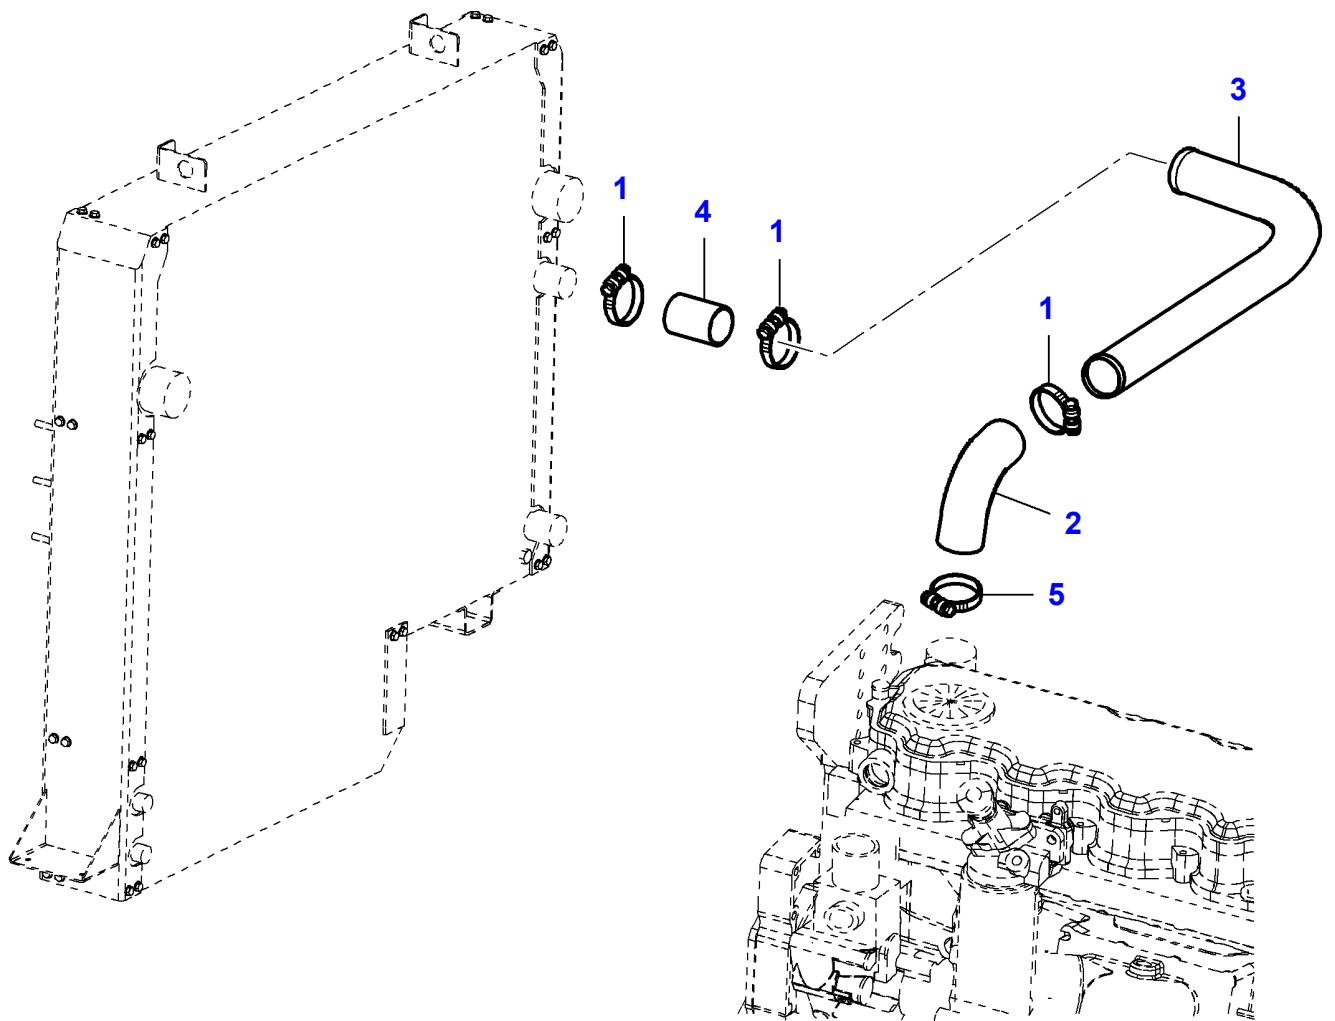

L-LC60-003-B

Massey Ferguson

MF 7244 COMBINE - 3906030

3906030

Radiator Filter

Page020-0070

Item	Part Number	Qty	Description
1	LA322885050	4	Collar
2	LA322982550	1	Tube
3	LA322983750	1	Tube
4	LA322984350	1	Sleeve
5	LA322885050	1	Collar