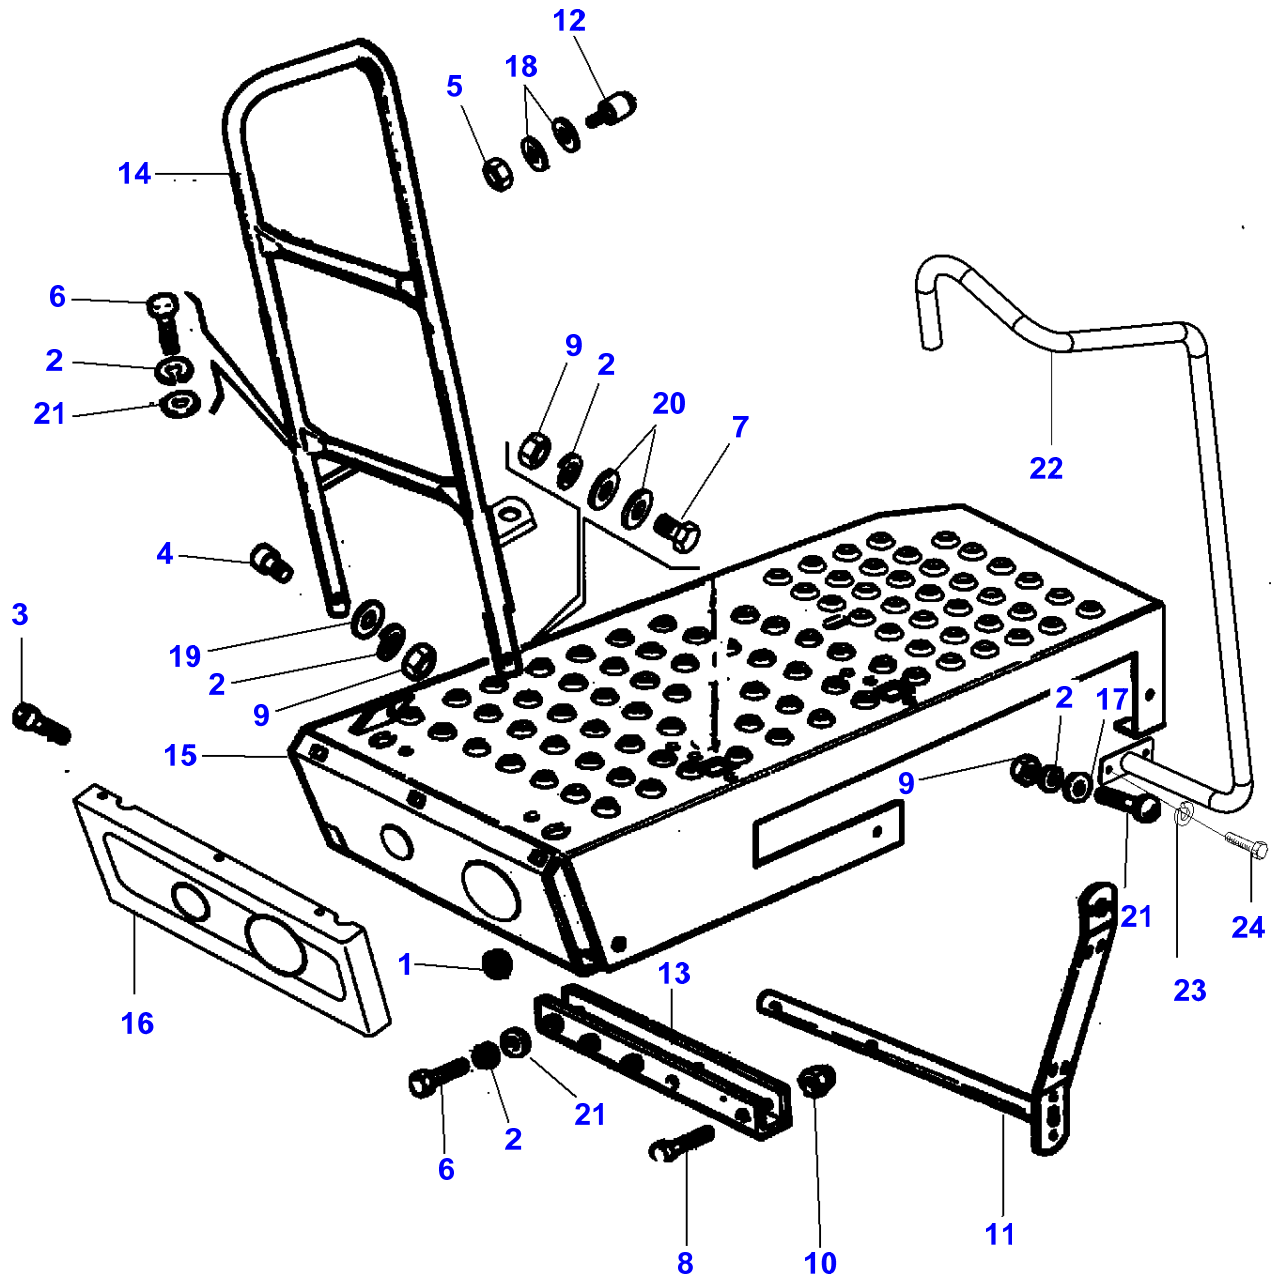

Massey Ferguson

MF 7244 COMBINE - 3906030

3906030

Ladder Footboard - From Serial Number 551510027

Page100-0060

Item	Part Number	Qty	Description
1	LA323194350	1	Handlebar
2	LA12574211	X	Locknut
3	LA355500715	X	Flat Washer
4	LA10903221	X	Cap Screw
5	LA16043424	X	Cap Screw
6	LA323187950	1	Grip
7	LA322106950	X	Plug
8	LA355510820	X	Flat Washer
9	LA16104111	X	Locknut
10	LA323187850	1	Grip
11	LA323187750	1	Step
12	LA323171450	1	Ladder
13	LA14604570	X	Pin
14	LA355538610	X	Washer

L-LD90-001-B