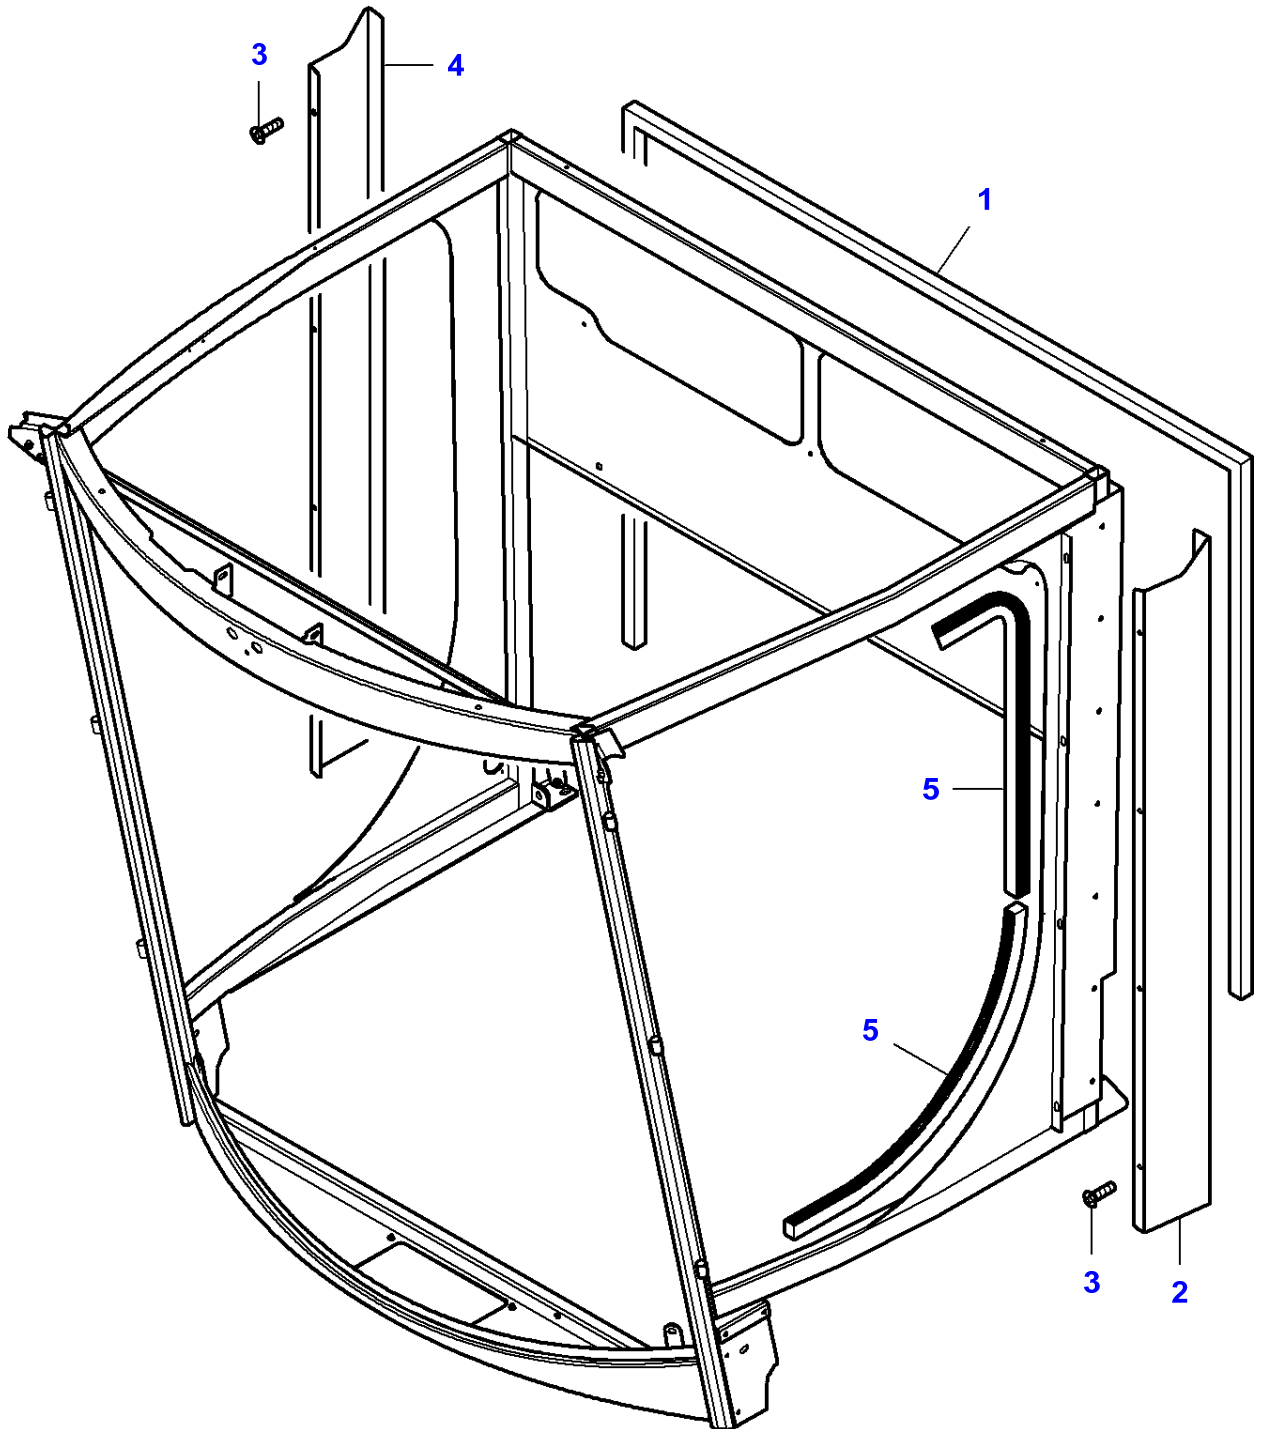

L-LD38-060-A

Massey Ferguson

MF 7244 COMBINE - 3906030

3906030

Cab - Framing - From No 551510049

Page100-0155

Item	Part Number	Qty	Description	Comments
1	LA322822503	1	Strip	
2	LA323005250	1	Cover	Left Hand
3	LA14441531	1	Screw	
4	LA323005150	1	Cover	Right Hand
5	LA322934350	1	Gasket