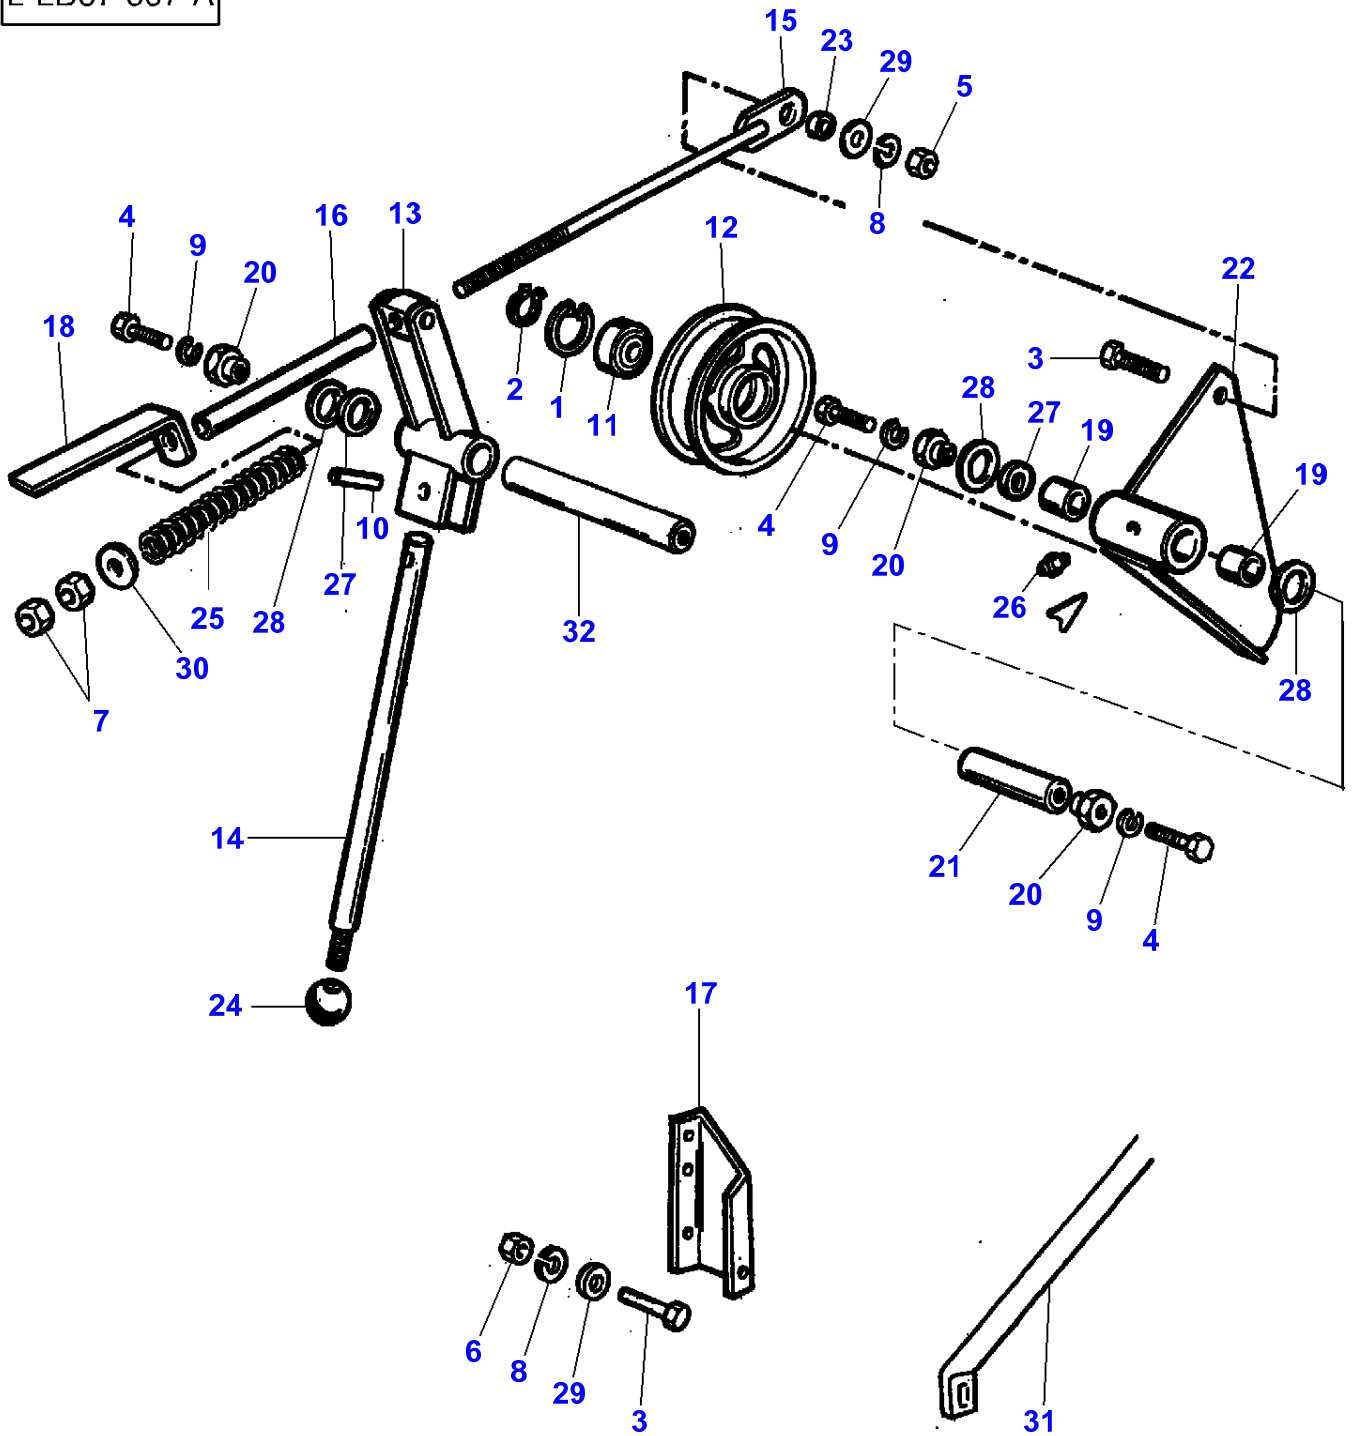

L-LD07-007-A

Item	Part Number	Qty	Description	Comments
1	LA11060576	1	Circlip	
2	LA11067376	1	Circlip	
3	LA11106421	2	Cap Screw	
4	LA11112621	2	Cap Screw	
5	LA11701711	1	Nut	
6	LA11701721	1	Nut	
7	LA11702921	2	Nut	
8	LA12034671	2	Lock Washer	
9	LA12034771	3	Lock Washer	
10	LA14604170	1	Roll Pin	
11	LA28042320	1	Bearing Assy	
12	LA300015561	1	Pulley	
13	LA321991750	1	Arm	
14	LA321992650	1	Lever	
15	LA321992950	1	Tie Rod	
16	LA321993750	1	Bush	
17	LA321997150	1	Collar	
18	LA321999250	1	Collar	
19	LA322002050	2	Bush	
20	LA322206450	3	Bush	
21	LA322207050	1	Pin	
22	LA322345850	1	Arm	
23	LA340415614	1	Bush	
24	LA340441109	1	Knob	
25	LA350356256	1	Spring	
26	LA350357805	1	Grease Fitting	
27	LA355501310	2	Washer	Thickness 1,00 mm
	LA355501315	2	Washer	Thickness 1,50 mm
28	LA355538620	2	Washer	
29	LA355511030	2	Flat Washer	
30	LA355511240	1	Flat Washer	
31		1	Tube	See Page - Reference Number 080-0145
32		1	Tube	See Page - Reference Number 060-0055/10