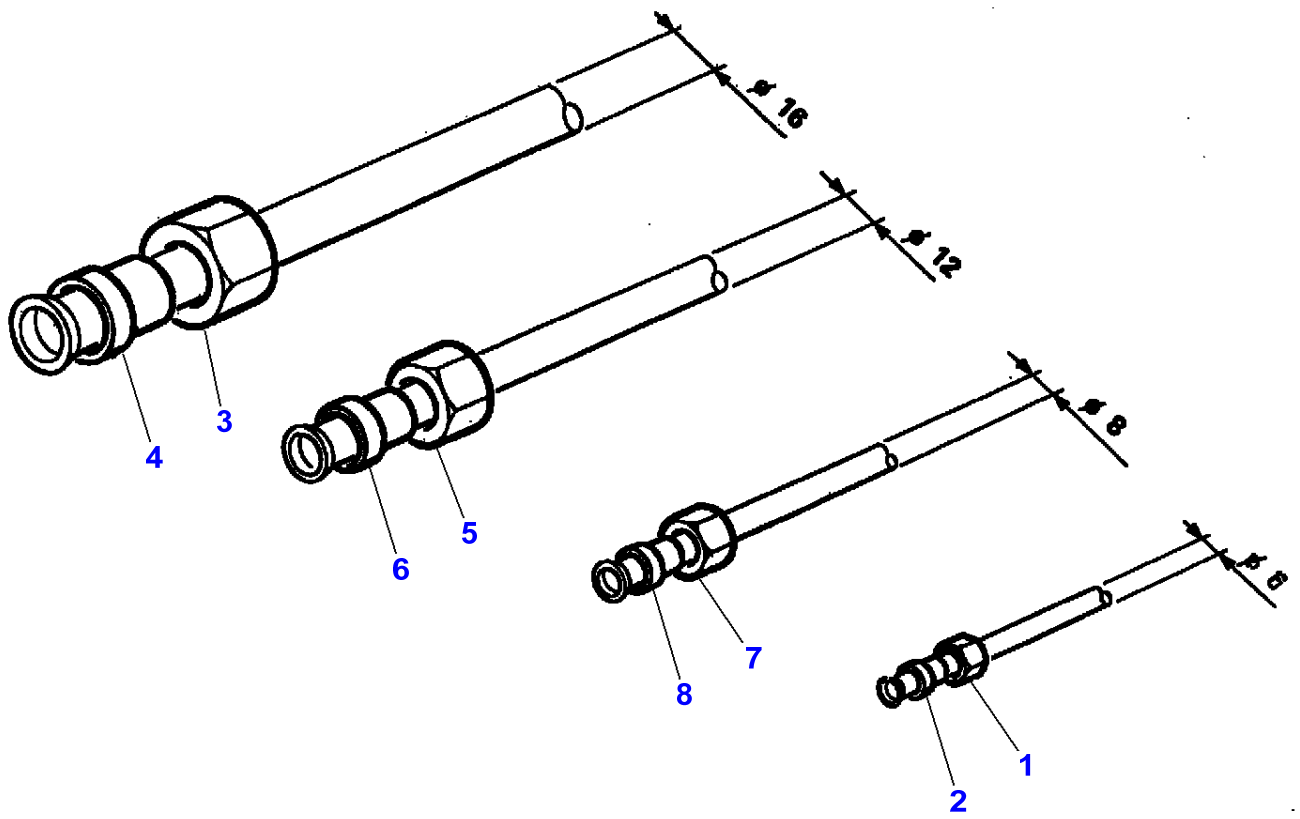

L-LC49-001-A

**Connections For Hydraulics Pipes**

<b>Item</b>	<b>Part Number</b>	<b>Qty</b>	<b>Description</b>	<b>Comments</b>
1	LA313294661	1	Nut	
2	LA313294662	1	Sleeve	Diameter 6 MM
3	LA321428250	1	Nut	
4	LA321428350	12	Sleeve	Diameter 16 MM
5	LA321428450	1	Nut	
6	LA321428550	1	Sleeve	Diameter 12 MM
7	LA321428650	1	Nut	
8	LA321428750	1	Sleeve	Diameter 8 MM