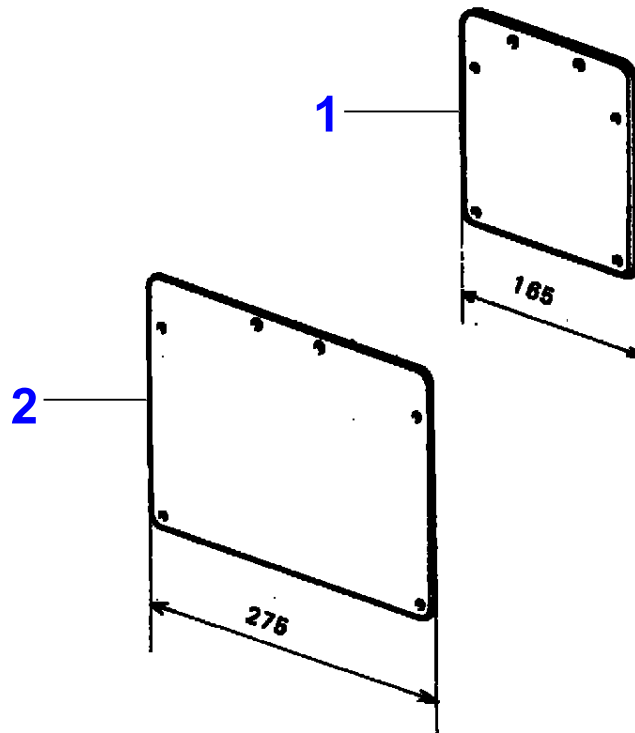

L-LD57-001-A

**Massey Ferguson**

**MF 7244 COMBINE - 3906030**

**3906030**

**Number Plate Holder**

**Page130-0010**

<b>Item</b>	<b>Part Number</b>	<b>Qty</b>	<b>Description</b>	<b>Comments</b>
1	LA322509050	1	Plate	Width 165 MM
2	LA322509150	1	Plate	Width 275 MM