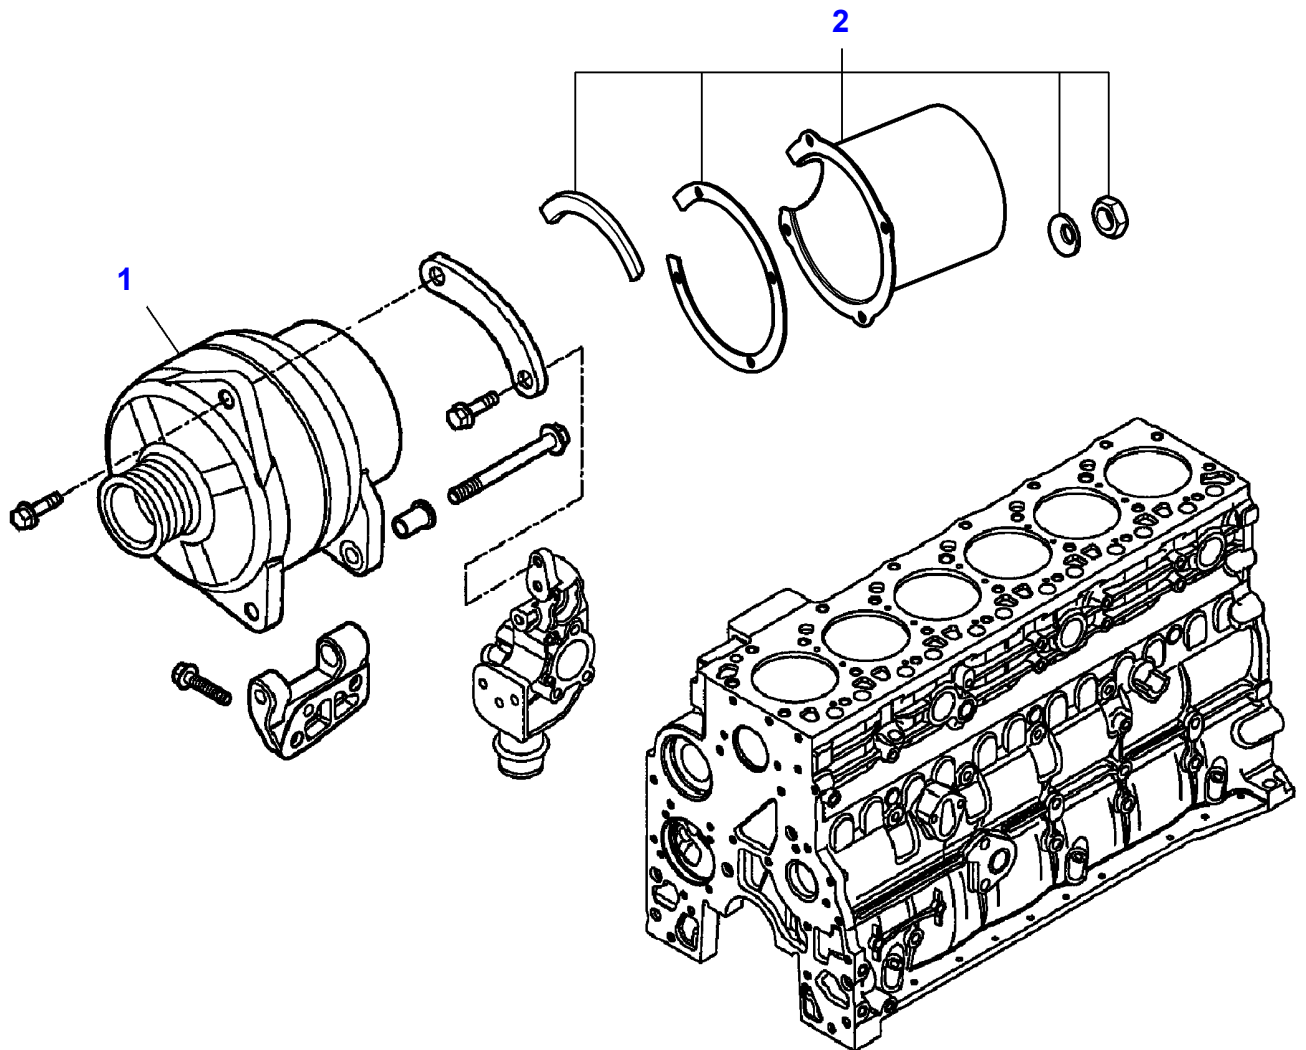

L-LE02-001-B

Massey Ferguson

MF 7244 COMBINE - 3906030

3906030

Alternator

Page010-0125

Item	Part Number	Qty	Description	Comments
1	LA323015650	1	Alternator	
2		1	Protection.	See Page - Reference Number 020-0035/13