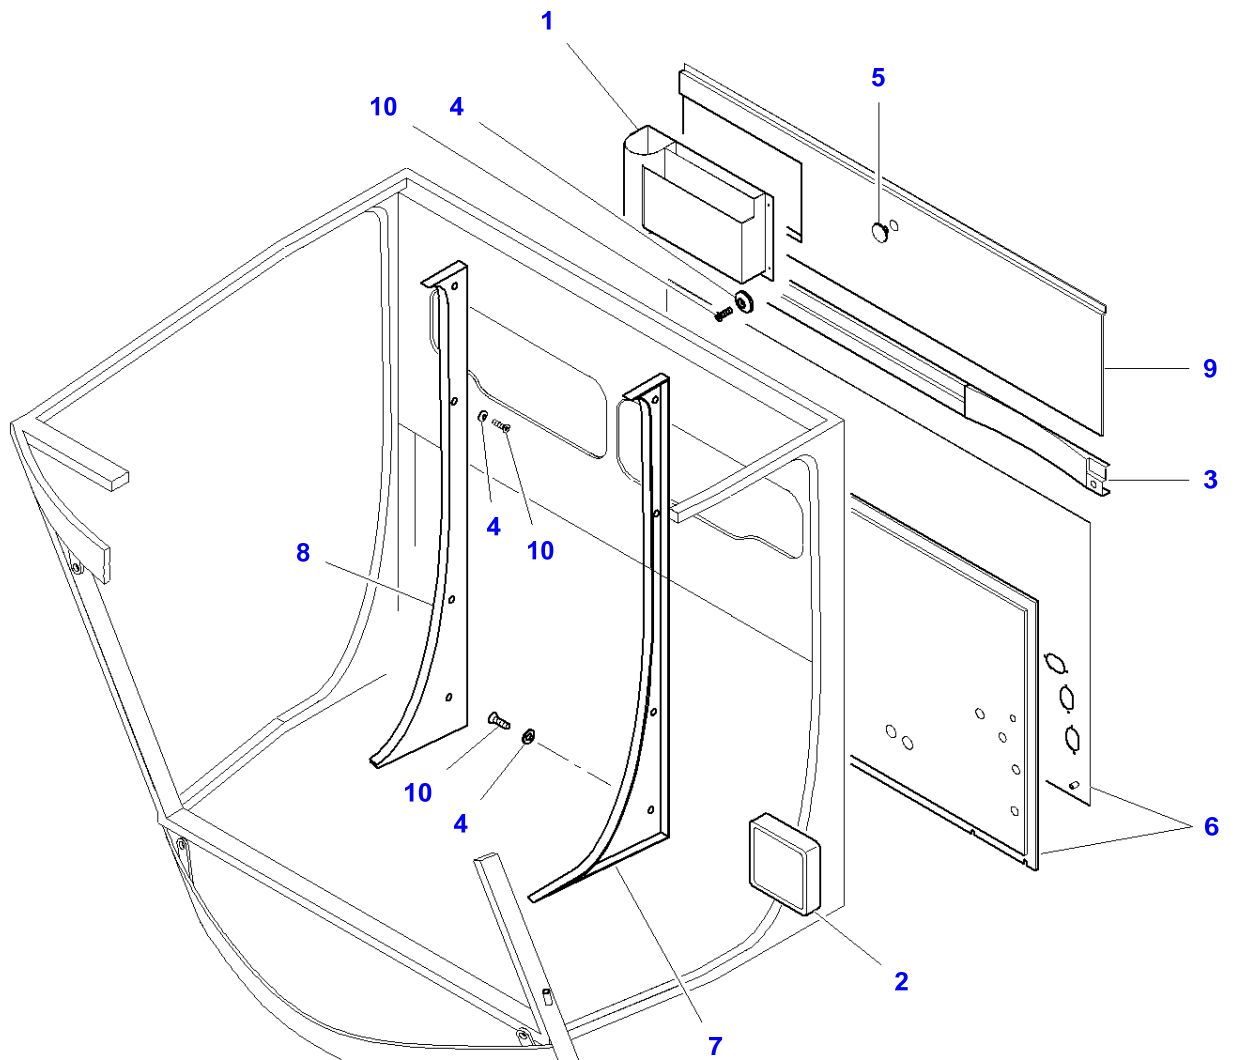

L-LD38-004-A

**Massey Ferguson****MF 7244 COMBINE - 3906030****3906030****Cab - Framing****Page100-0160**

<b>Item</b>	<b>Part Number</b>	<b>Qty</b>	<b>Description</b>
1	LA321755650	1	Case
2	LA322041050	1	Lid
3	LA322816104	1	Cladding
4	LA322816108	12	Ring
5	LA322816110	1	Plug
6	LA322816200	1	Panel
7	LA322934450	1	Cladding
8	LA322934550	1	Cladding
9	LA322934650	1	Cladding
10	LA14441327	X	Screw