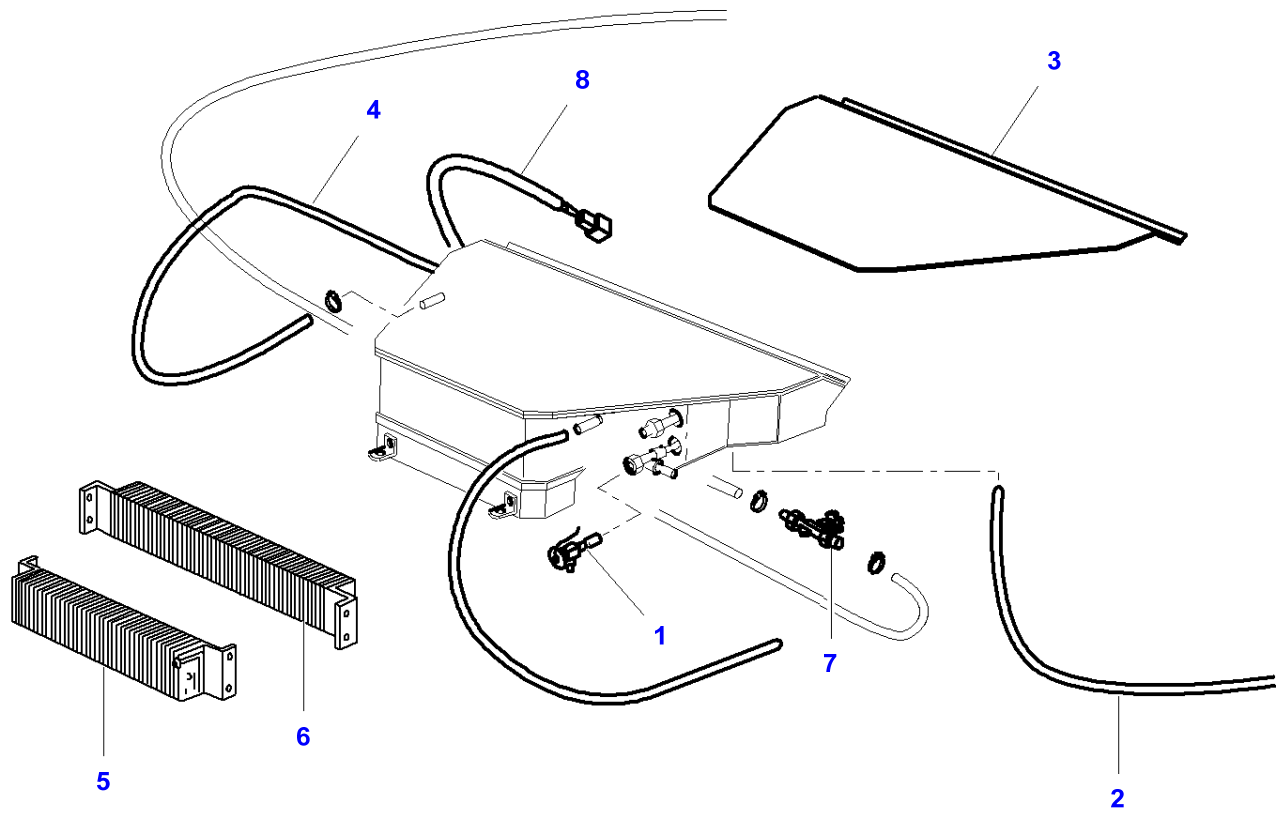

L-LD38-020-A

Massey Ferguson

MF 7244 COMBINE - 3906030

3906030

Cab - AIR CONDITIONER - Up To 551510048

Page100-0190

Item	Part Number	Qty	Description
1	LA322794902	1	Valve
2	LA322794905	1	Hose
3	LA322794917	1	Cover
4	LA322794921	1	Sleeve
5	LA322794933	1	Radiator
6	LA322794935	1	Evaporator
7	LA322794939	1	Cock
8	LA322794944	1	Cable