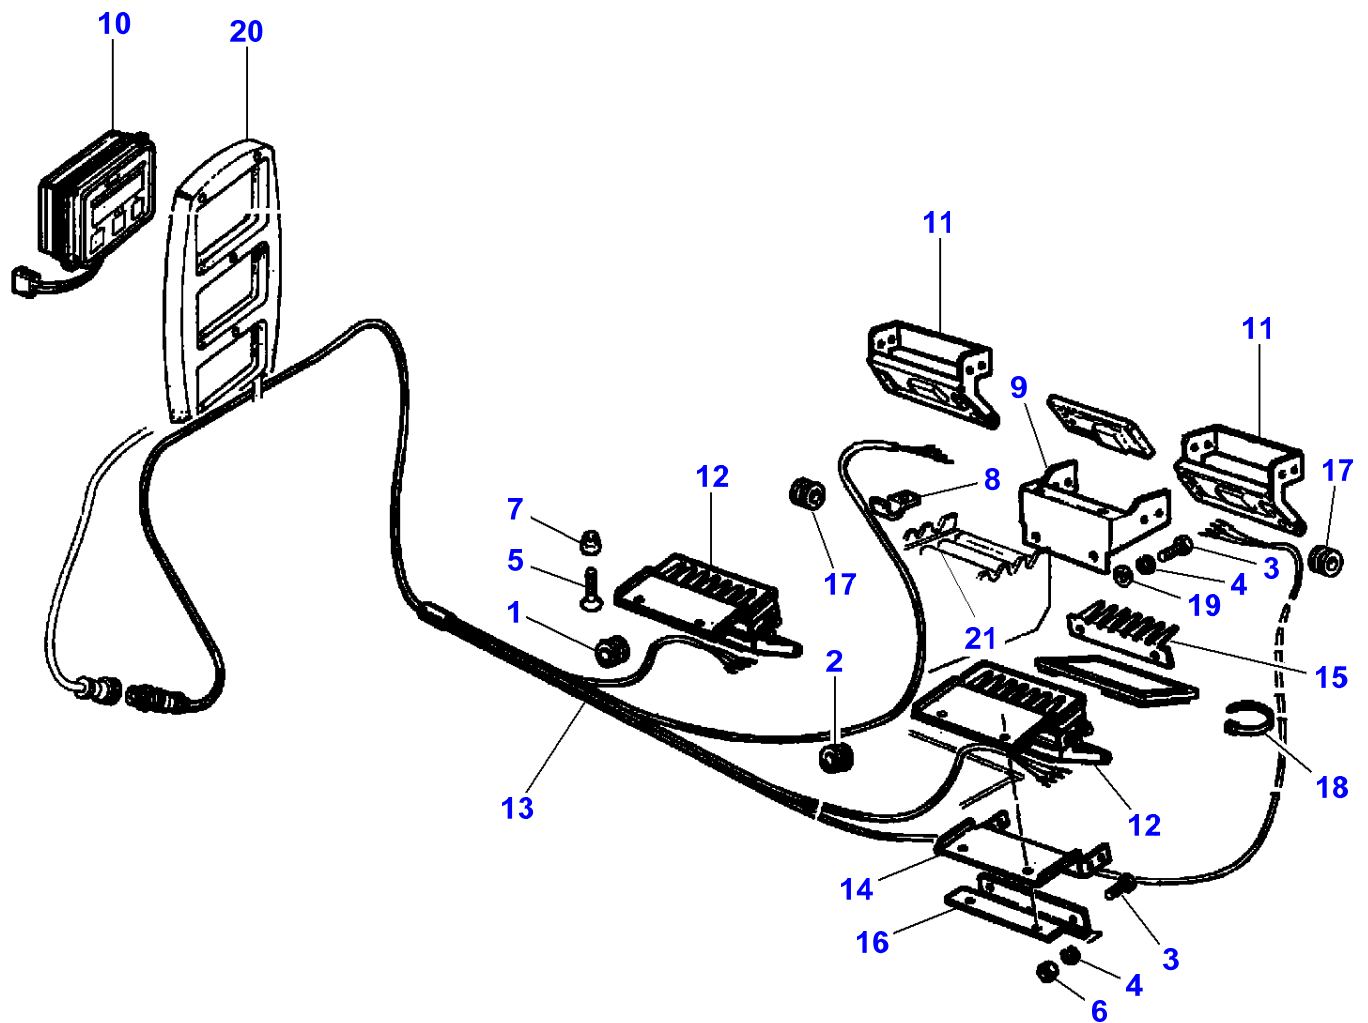

L-LD52-001-A

Massey Ferguson

MF 7244 COMBINE - 3906030

3906030

Operations Control Monitor

Page120-0110

Item	Part Number	Qty	Description	Comments
1	LA10396480	1	Grommet	
2	LA10398280	1	Grommet	
3	LA10902224	2	Cap Screw	
4	LA12035670	2	Lock Washer	
5	LA14442031	1	Screw	
6	LA15896221	1	Nut	
7	LA16104111	1	Locknut	
8	LA300015924	1	Collar	
9	LA322315550	1	Support	
10	LA322332900	1	Monitor	
11	LA322333000	2	Sensor	
12	LA322355100	2	Sensor	
13	LA322355200	1	Harness	
14	LA322355950	1	Console	
15	LA322356050	1	Rake	
16	LA322356150	1	Bracket	
17	LA340481703	2	Grommet	
18	LA340481810	1	Cable Tie	
19	LA355500715	1	Flat Washer	
20		1	Flange	See Page - Reference Number 120-0090/8
21		1	Kit, Straw Walkr	See Page - Reference Number 060-0025/10