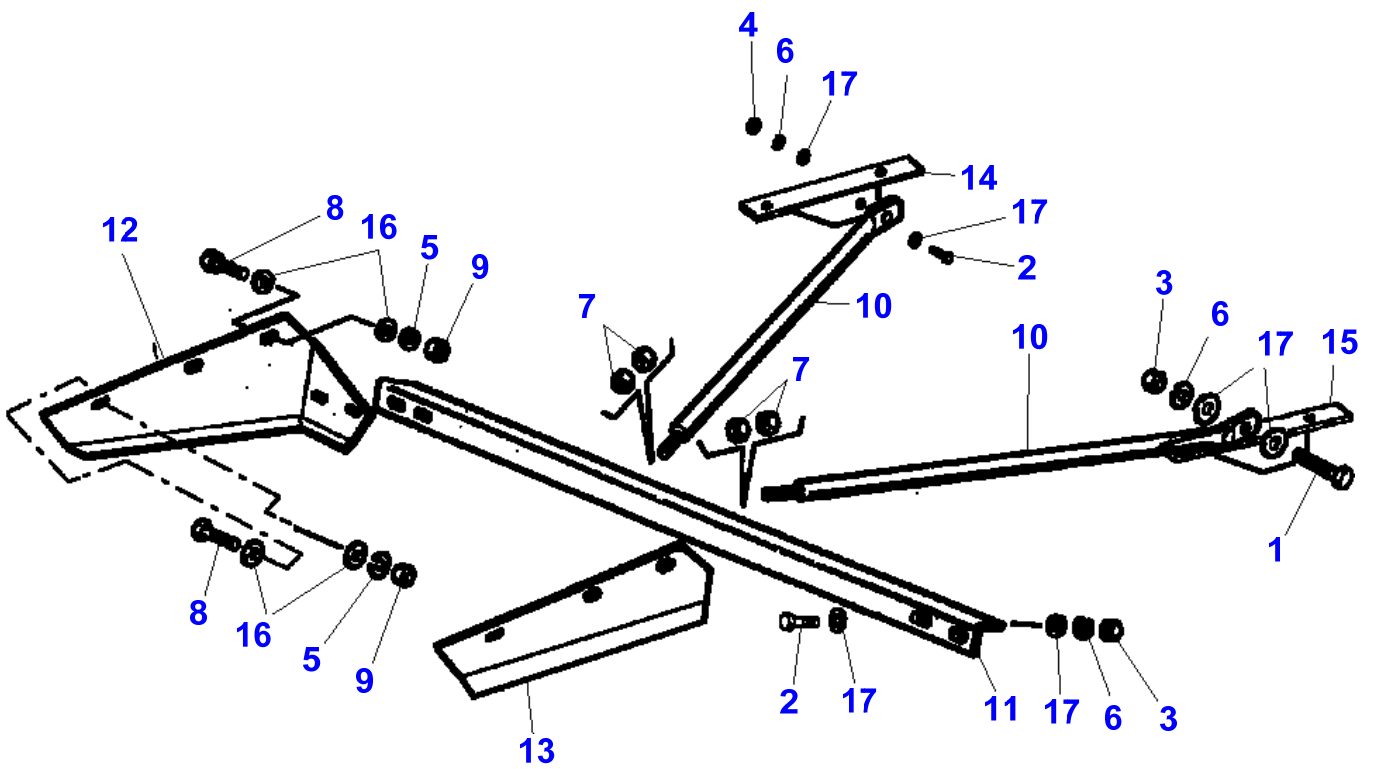

L-LD79-002-A

Massey Ferguson

MF 7244 COMBINE - 3906030

3906030

Ballast Weight On Rear Body

Page140-0215

Item	Part Number	Qty	Description
1	LA11106421	1	Cap Screw
2	LA11106424	2	Cap Screw
3	LA11701711	2	Nut
4	LA11701721	1	Nut
5	LA12034571	2	Lock Washer
6	LA12034671	3	Lock Washer
7	LA12164011	4	Nut
8	LA16043621	2	Cap Screw
9	LA16100811	2	Nut
10	LA322349550	2	Tie Rod
11	LA322349750	1	Angle.
12	LA322873250	1	Bracket
13	LA322873350	1	Bracket
14	LA322876450	1	Bracket
15	LA322876550	1	Bracket
16	LA355500920	4	Flat Washer
17	LA355501120	5	Flat Washer