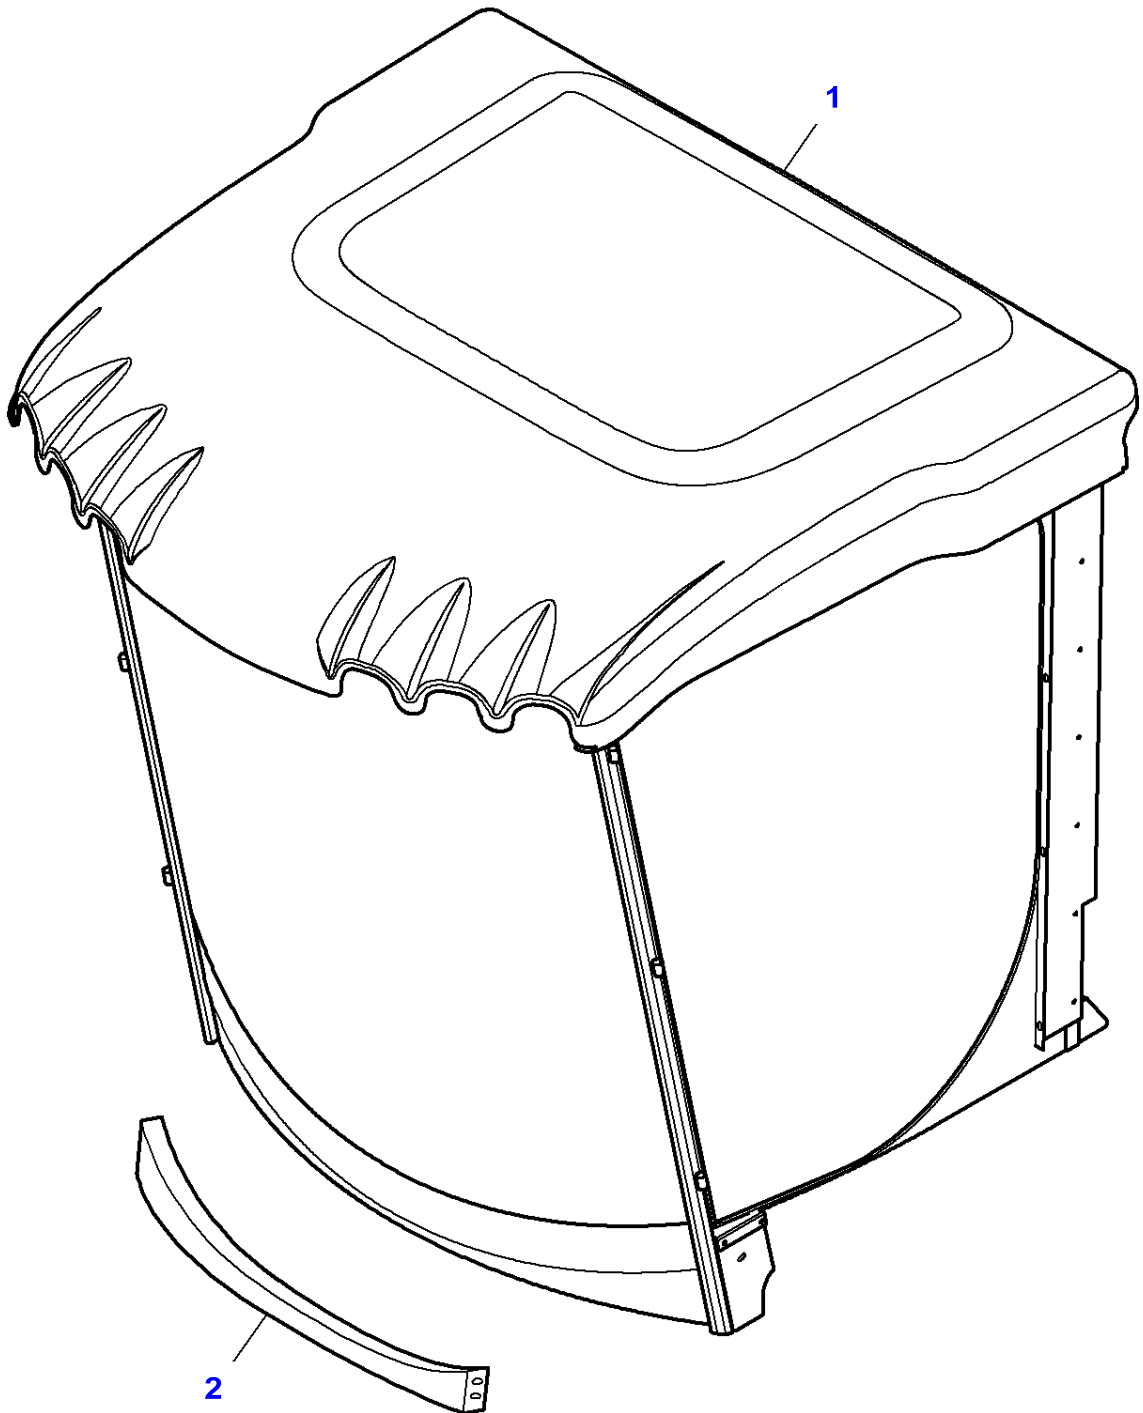

L-LD38-059-A

Massey Ferguson

MF 7244 COMBINE - 3906030

3906030

Cab - Climatized Cab - From No 551510049

Page100-0125

Item	Part Number	Qty	Description
1	LA323250400	1	Cab
2	LA322788950	1	Cover