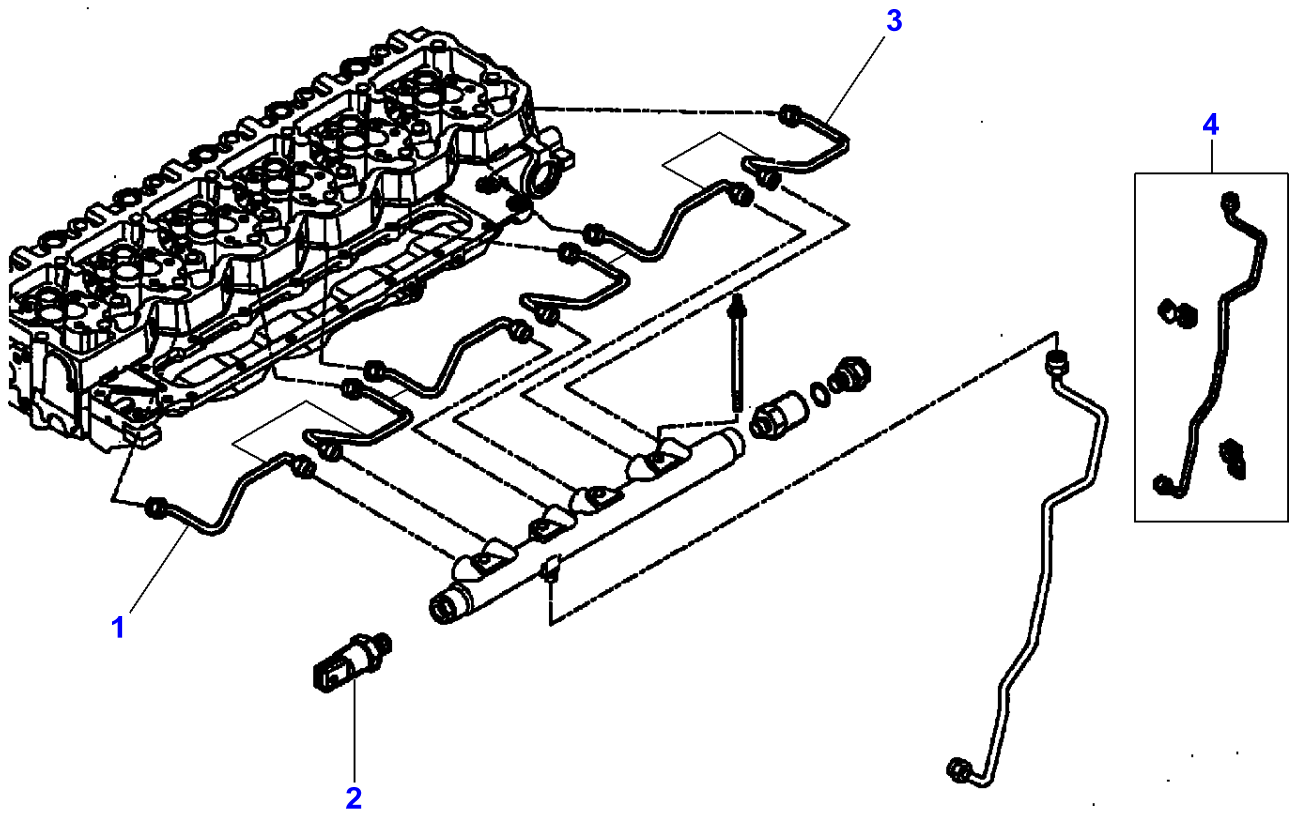

L-LE01-001-A

Massey Ferguson

MF 7244 COMBINE - 3906030

3906030

Accumulator Hydraulic - Up To 551510030

Page010-0045

Item	Part Number	Qty	Description
1	LA323017150	3	Fuel Hose
2	LA323018250	1	Sensor
3	LA323017250	3	Fuel Hose
4	LA323017350	1	Fuel Hose