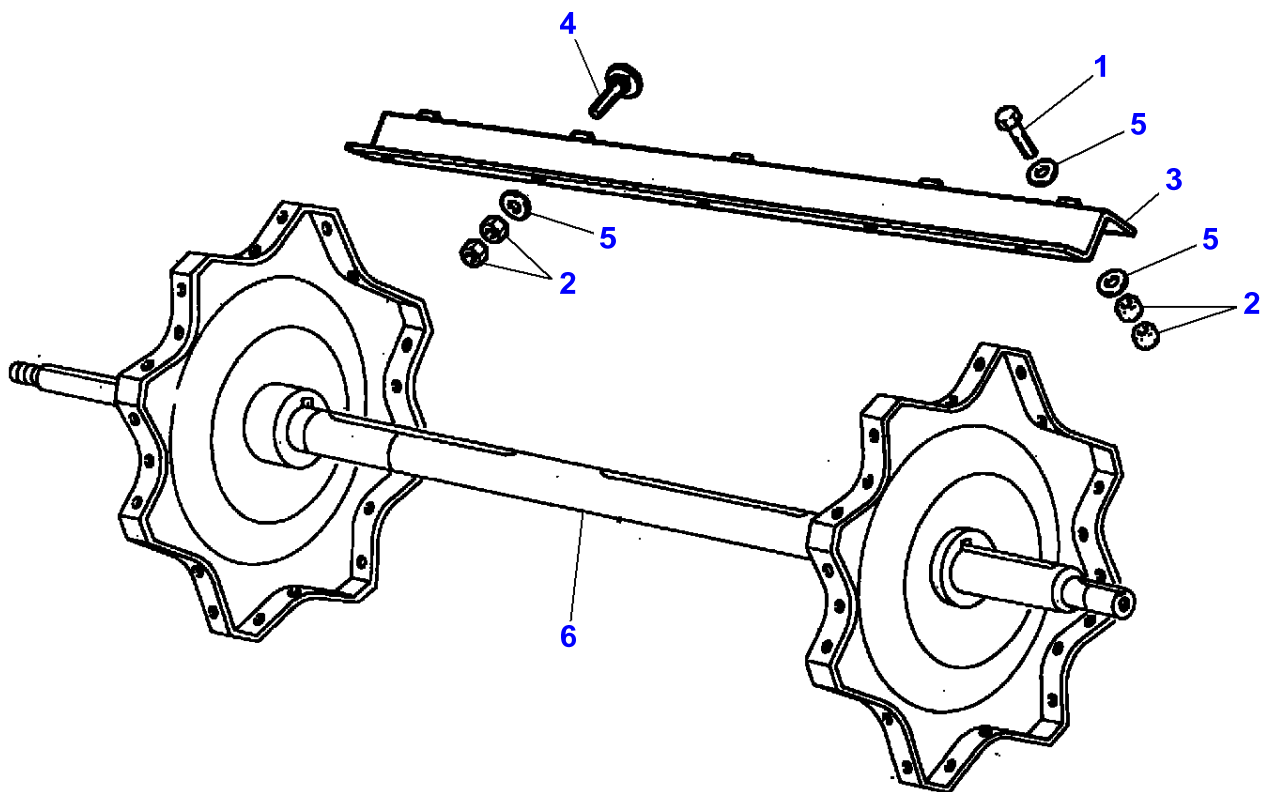

L-LD82-001-A

Massey Ferguson

MF 7244 COMBINE - 3906030

3906030

Supplement Beater, Corn, Mixed Crop

Page140-0225

Item	Part Number	Qty	Description	Comments
1	LA11112621	2	Cap Screw	
2	LA11702921	10	Nut	
3	LA300121512	1	Bar	
4	LA300132629	30	Screw	
5	LA355501320	7	Flat Washer	
6		1	Shaft	See Page - Reference Number 050-0035/11