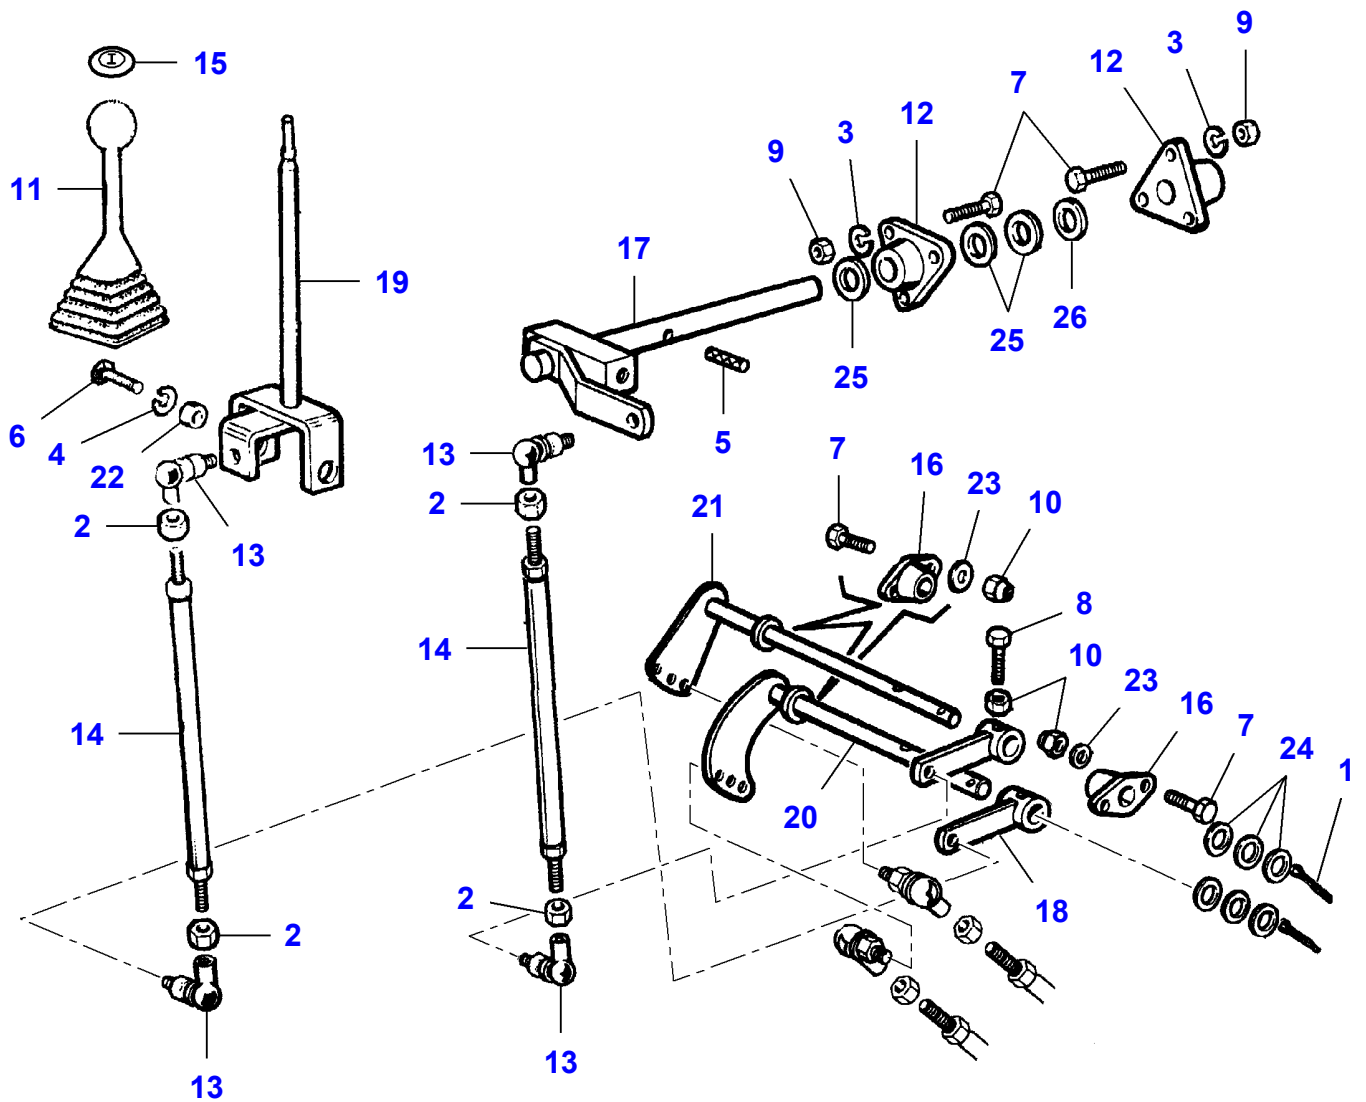

L-LC34-001-B

Shift Levers

Item	Part Number	Qty	Description
1	LA10734901	2	Split Pin
2	LA11701721	4	Nut
3	LA12034571	2	Lock Washer
4	LA12034771	1	Lock Washer
5	LA14604370	1	Roll Pin
6	LA15540424	1	Cap Screw
7	LA16043624	4	Cap Screw
8	LA16044031	1	Cap Screw
9	LA16100811	2	Nut
10	LA16104121	3	Locknut
11	LA181046480	1	Grip
12	LA300033199	2	Support
13	LA301614600	4	Rod End
14	LA320426850	2	Rod
15	LA321217950	1	Cap
16	LA321907050	2	Support
17	LA322014050	1	Lever
18	LA322078250	2	Lever
19	LA322080050	1	Lever
20	LA322210950	1	Shaft
21	LA322211050	1	Shaft
22	LA340415528	1	Bush
23	LA355510820	2	Flat Washer
24	LA355533830	6	Washer
25	LA355536220	3	Flat Washer
26	LA355536230	1	Washer