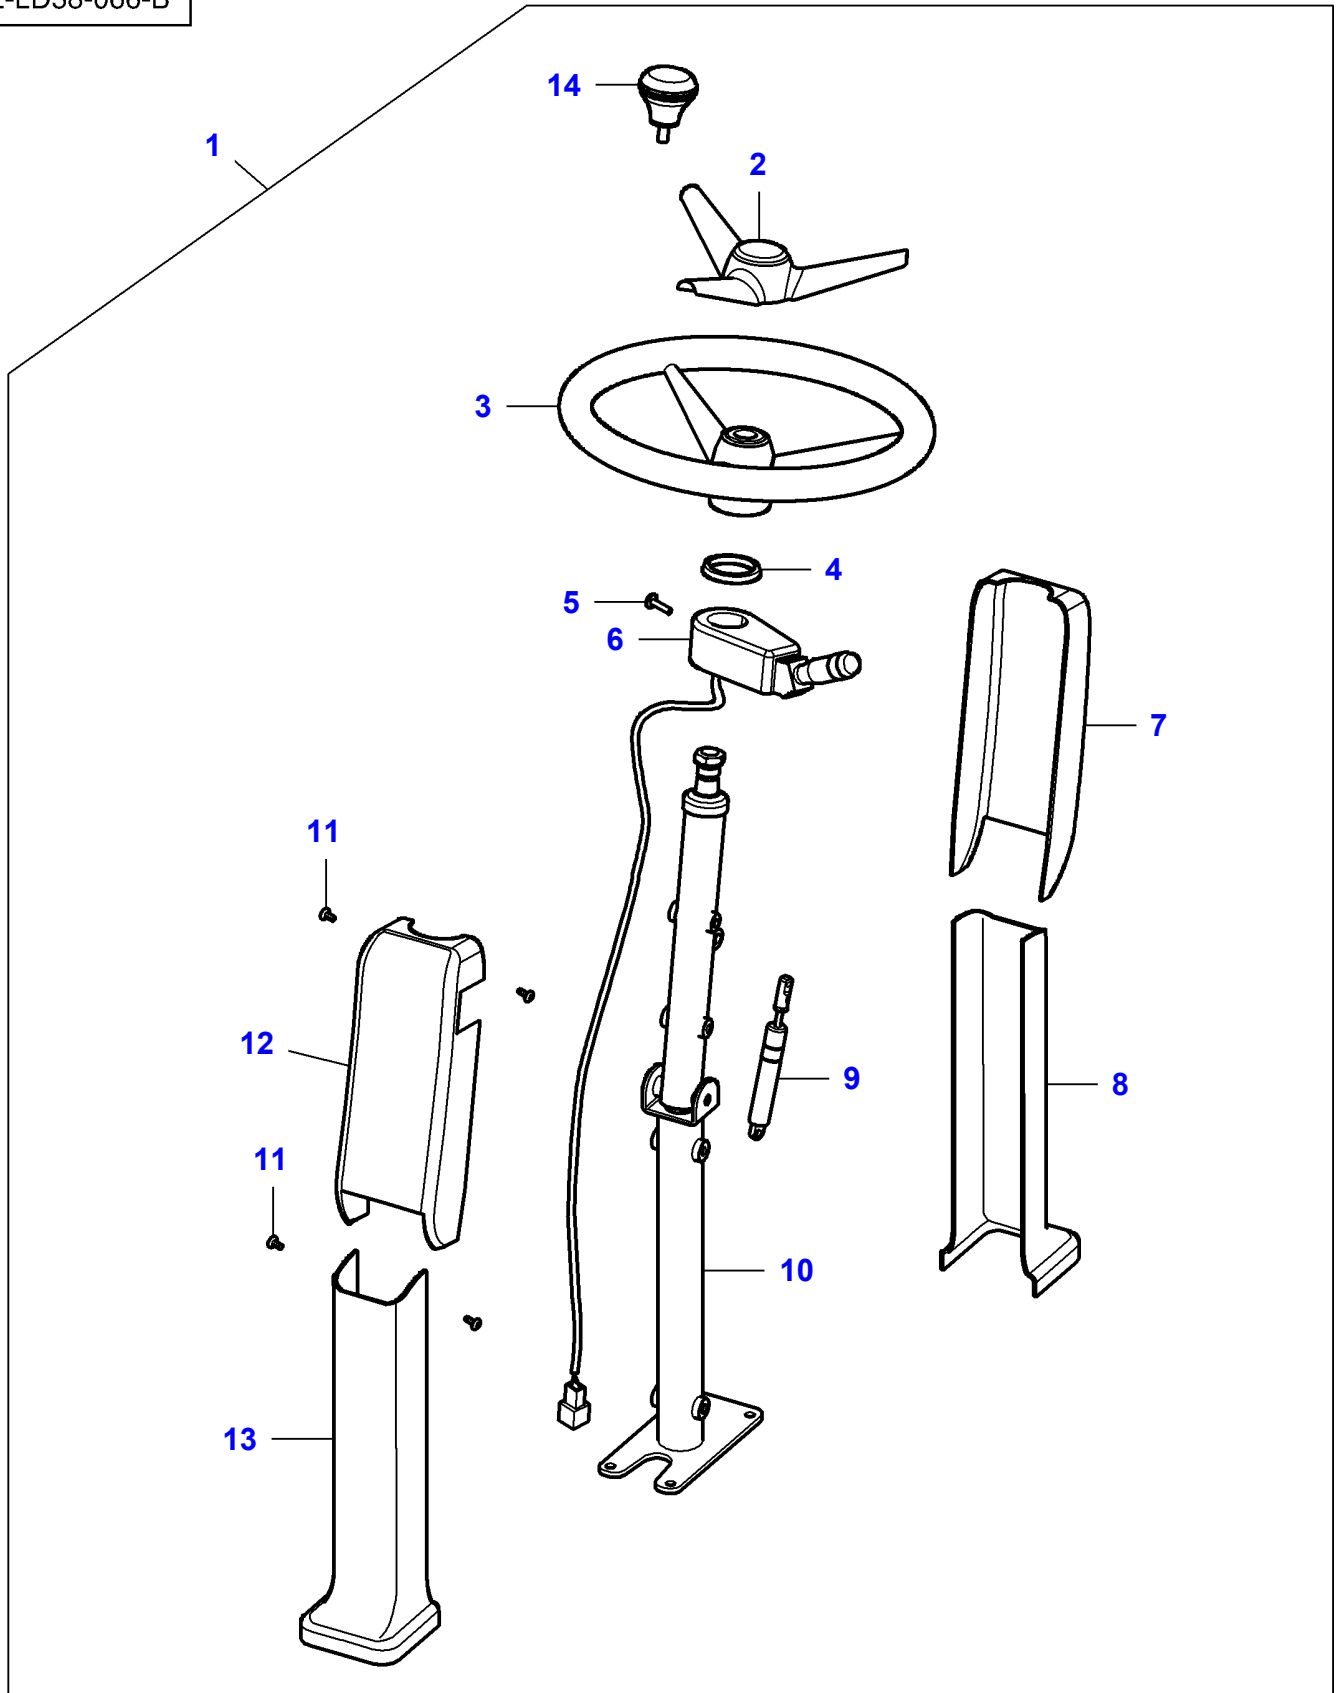

L-LD38-066-B

Massey Ferguson

MF 7244 COMBINE - 3906030

3906030

Cab - STEERING COLUMN - From No 551510049

Page100-0240

Item	Part Number	Qty	Description	Comments
1	LA323196500	1	Kit, Steering	
2	LA323230050	1	Cover	(1)
3	LA323229950	1	Steering Wheel	(1)
4	LA323230250	1	Cup	(1)
5	LA13309211	1	Screw	(1)
6	LA323230150	1	Part	(1)
7	LA323230450	1	Shield	(1)
8	LA323230650	1	Shield	(1)
9	LA323231750	1	Jack	(1)
10	LA323230750	1	Steering Column	(1)
11	LA323174857	1	Screw	(1)
12	LA323230350	1	Shield	(1)
13	LA323230550	1	Shield	(1)
14	LA323231650	1	Grip	(1)