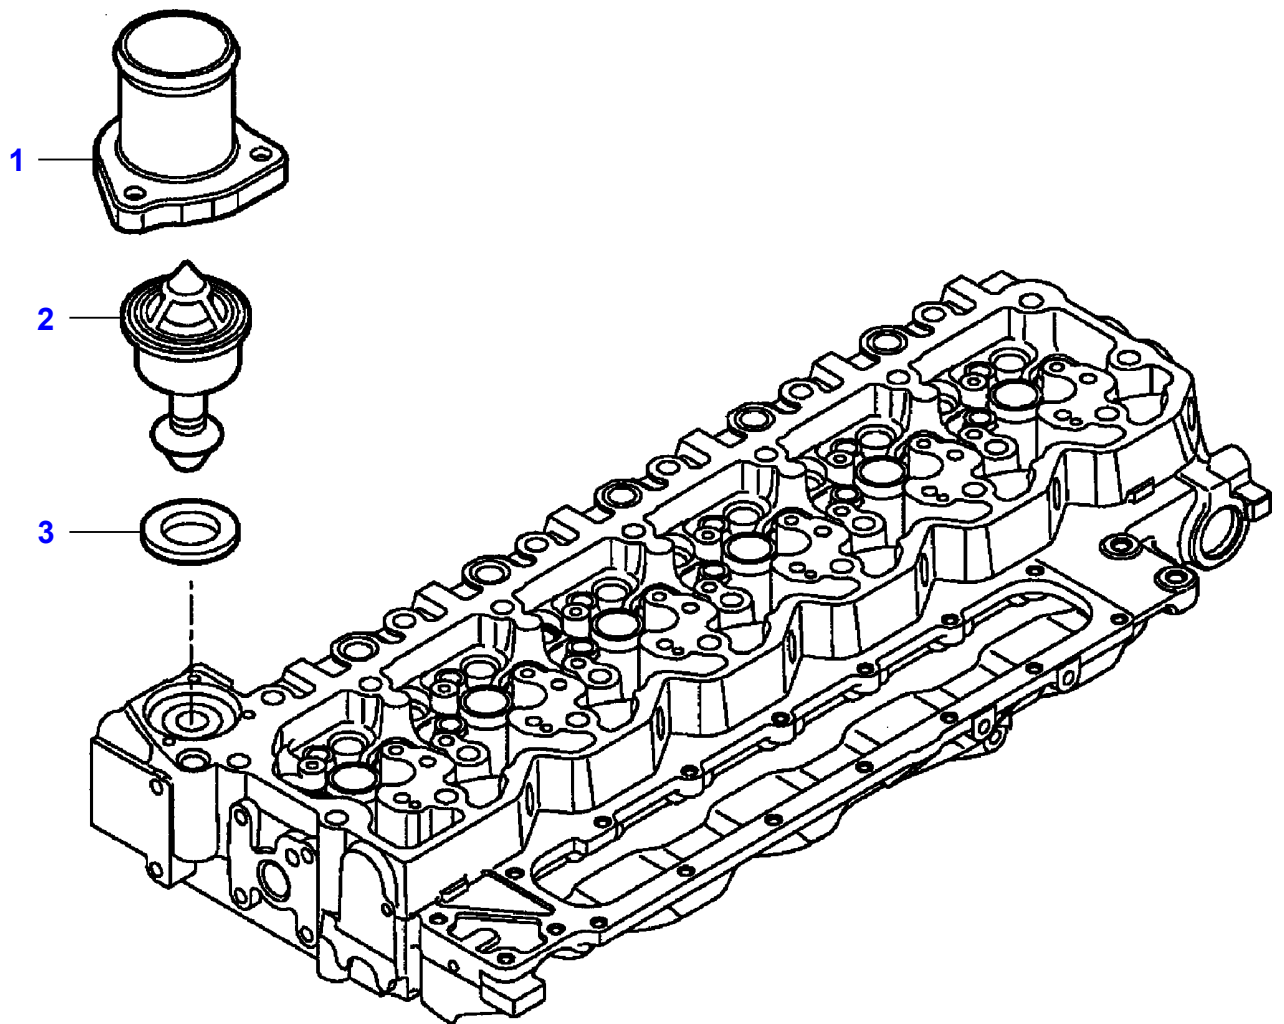

**Massey Ferguson**

**MF 7244 COMBINE - 3906030**

**3906030**

**Water Pump**

**Page010-0105**

<b>Item</b>	<b>Part Number</b>	<b>Qty</b>	<b>Description</b>
1	LA323018150	1	O Ring
2	LA323019850	1	Water Pump

L-LE14-001-B