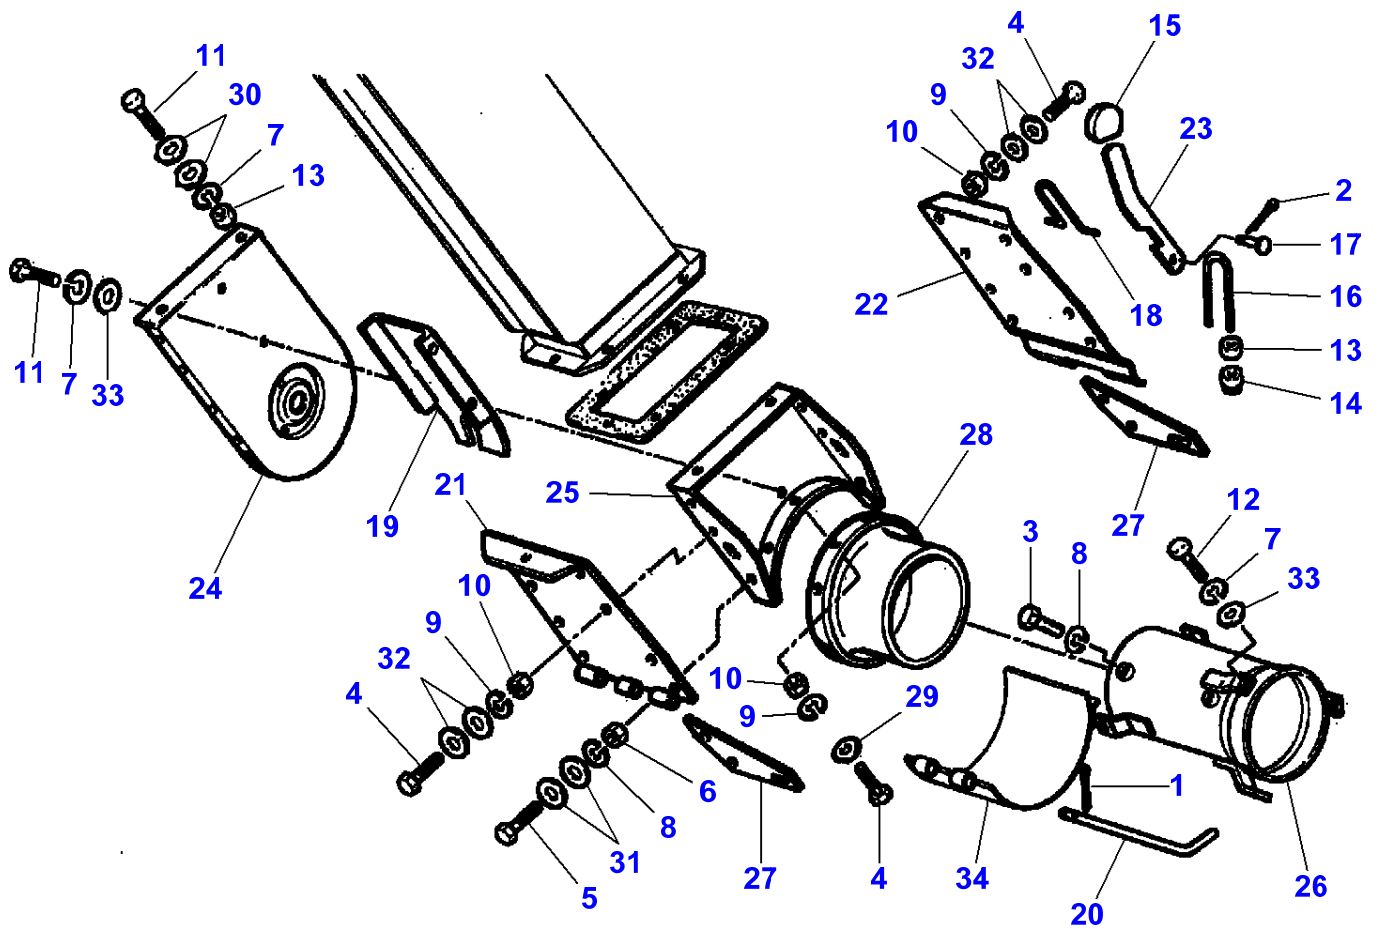

L-LD20-002-A

**Tailings Elevator Anthwear**

<b>Item</b>	<b>Part Number</b>	<b>Qty</b>	<b>Description</b>	<b>Comments</b>
1	LA10733601	1	Split Pin	
2	LA10734401	1	Split Pin	
3	LA10857221	1	Cap Screw	
4	LA10902224	3	Cap Screw	
5	LA11106221	1	Cap Screw	
6	LA11701721	1	Nut	
7	LA12034571	3	Lock Washer	
8	LA12034671	2	Lock Washer	
9	LA12035670	3	Lock Washer	
10	LA15896221	3	Nut	
11	LA16043424	2	Cap Screw	
12	LA16043624	1	Cap Screw	
13	LA16100811	2	Nut	
14	LA16104121	1	Locknut	
15	LA300063527	1	Knob	
16	LA320694450	1	Collar	
17	LA320694550	1	Pin	
18	LA321826150	1	U Bolt	
19	LA321848850	1	Lid	
20	LA321848950	1	Roll Pin	
21	LA321850150	1	Lid	
22	LA321850250	1	Lid	
23	LA321851050	1	Lever	
24	LA321851850	1	Lid	
25	LA321852050	1	Shield	
26	LA321939850	1	Tube	
27	LA321949550	2	Plate	
28	LA322125350	1	Connector	
29	LA355500715	1	Flat Washer	
30	LA355500920	2	Flat Washer	
31	LA355501120	2	Flat Washer	
32	LA355510615	4	Flat Washer	
33	LA355510820	2	Flat Washer	
34		1	Lid	See Page - Reference Number 060-0035/1