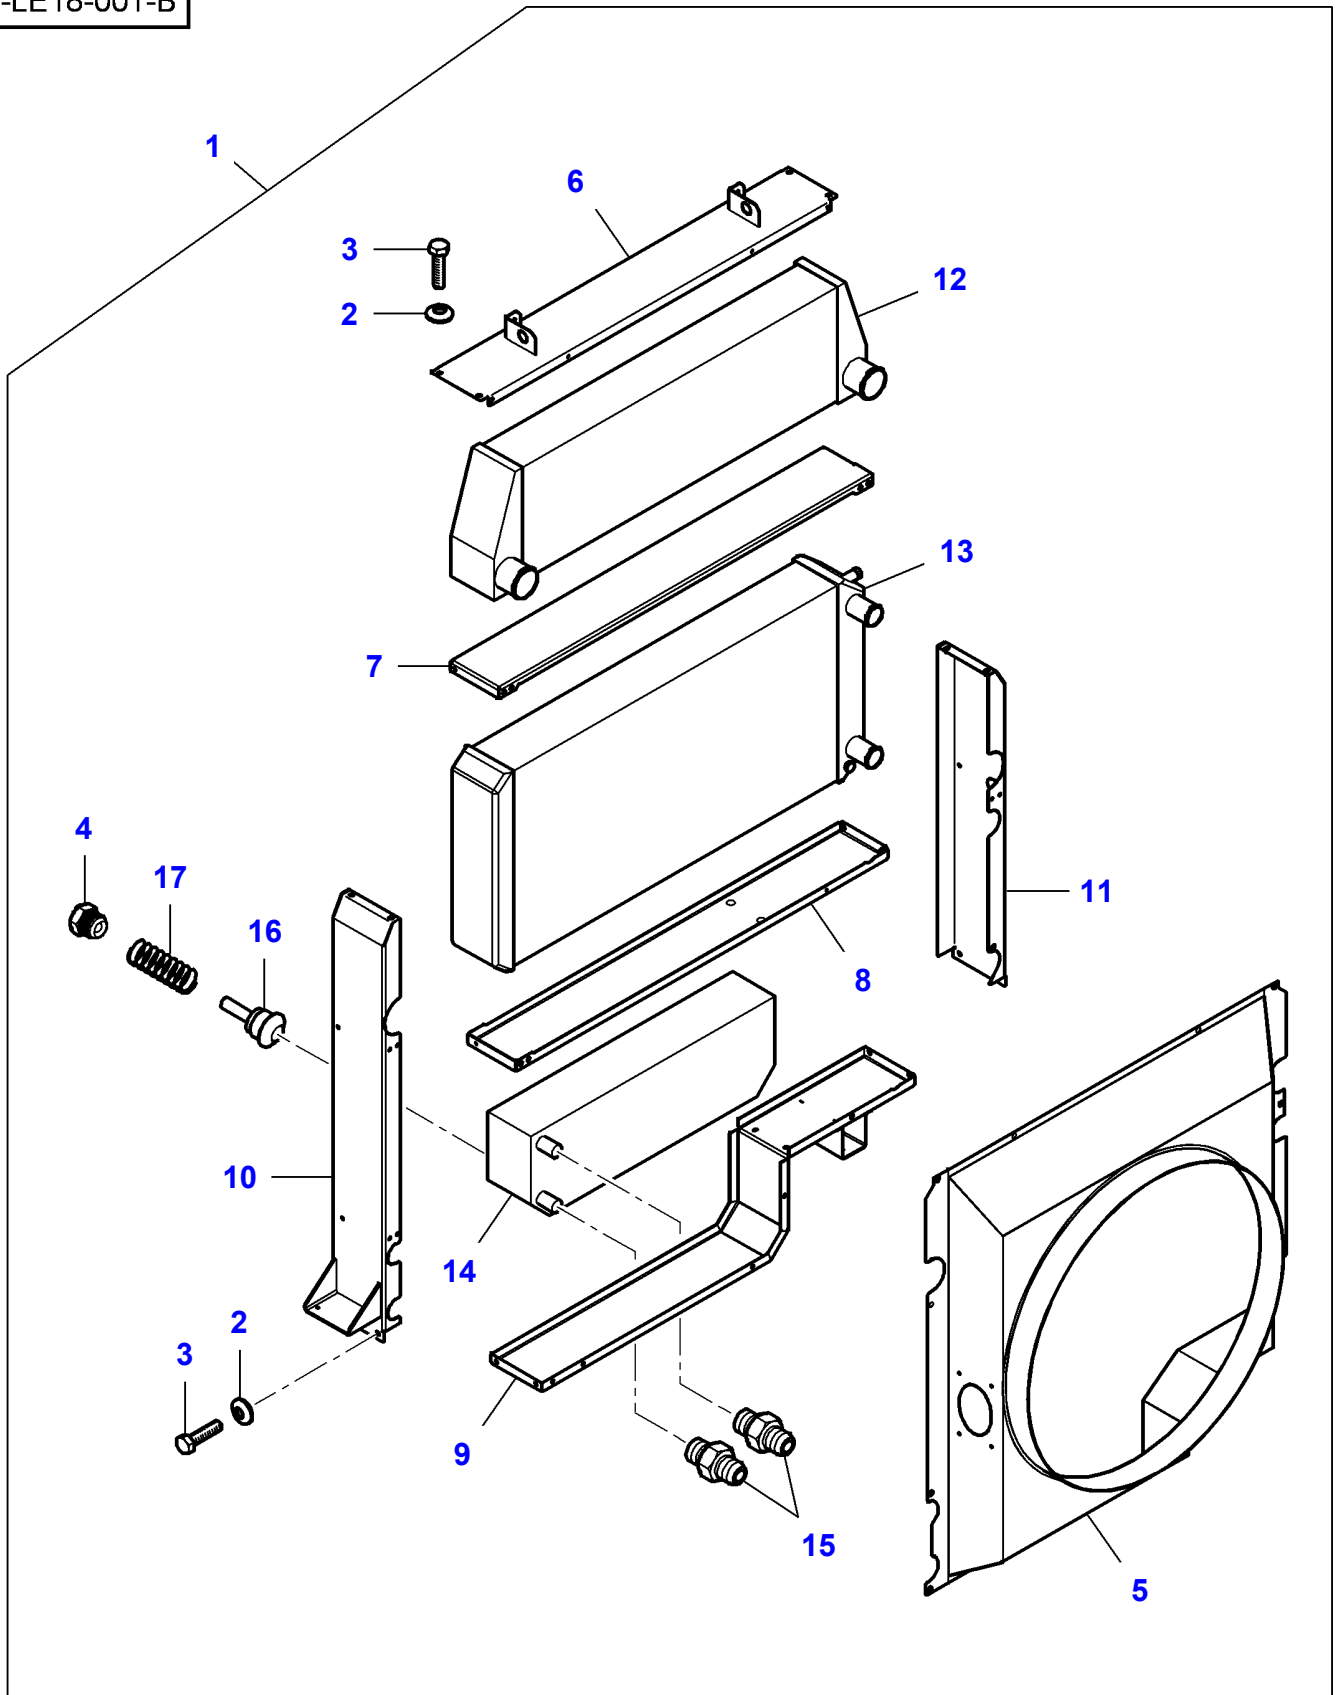

MF 7244 COMBINE - 3906030
L-LE18-001-B

L-LE18-001-B

Massey Ferguson

MF 7244 COMBINE - 3906030

3906030

Page020-0120

Radiator Elements

Item	Part Number	Qty	Description
1	LA323097900	1	Radiator
2	LA322358	4	Lock Washer
3	LA16043221	4	Cap Screw
4	LA321230750	1	Plug
5	LA323096250	1	Shroud
6	LA323096350	1	Cover
7	LA323096450	1	Lid
8	LA323096550	1	Plate
9	LA323096650	1	Frame
10	LA323096750	1	Side
11	LA323096850	1	Side
12	LA323098050	1	Radiator
13	LA323098150	1	Radiator
14	LA323098250	1	Radiator
15	LA323105400	2	Union
16	LA323105550	1	Valve
17	LA350356127	1	Spring