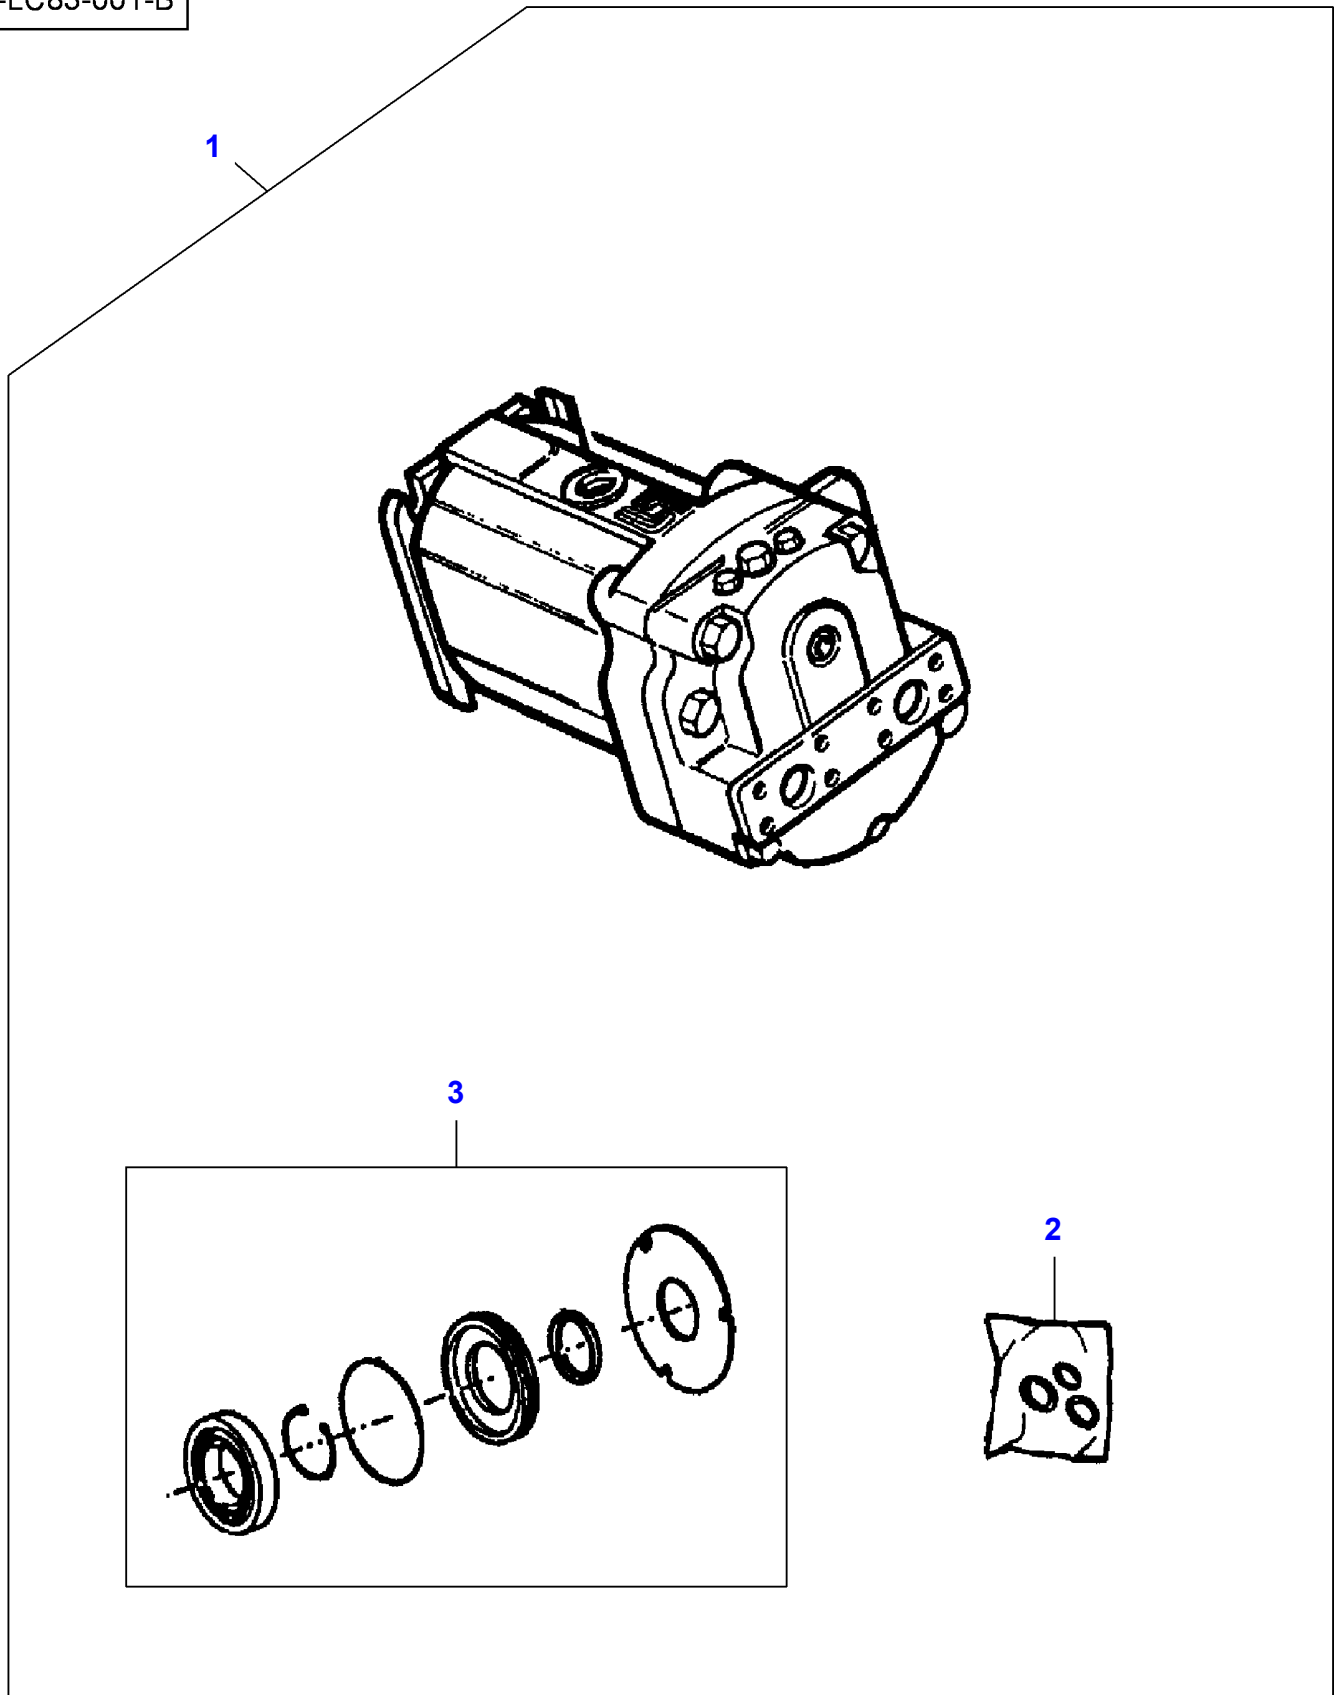

L-LC83-001-B

Massey Ferguson

MF 7244 COMBINE - 3906030

3906030

Hydrostatic Motor Elements

Page030-0250

Item	Part Number	Qty	Description
1	LA9508952	1	Hydraulic Motor
2	LA322180600	1	Kit, Seal
3	LA322180400	1	Kit