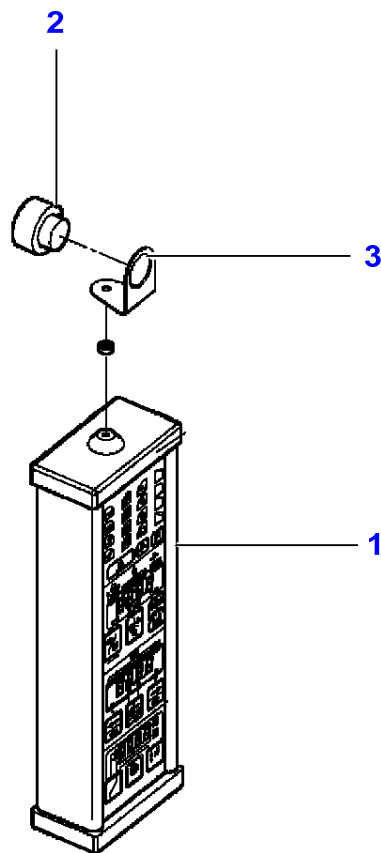

L-LD50-003-A

Massey Ferguson

MF 7244 COMBINE - 3906030

3906030

Digital Instrumentation - From No 551510049

Page 120-0100

Item	Part Number	Qty	Description	Comments
1	LA323245000	1	Agritronic Plus	See Page - Reference Number 100-0185/6
2	LA322355400	1	Horn	
3	LA322988150	1	Bracket