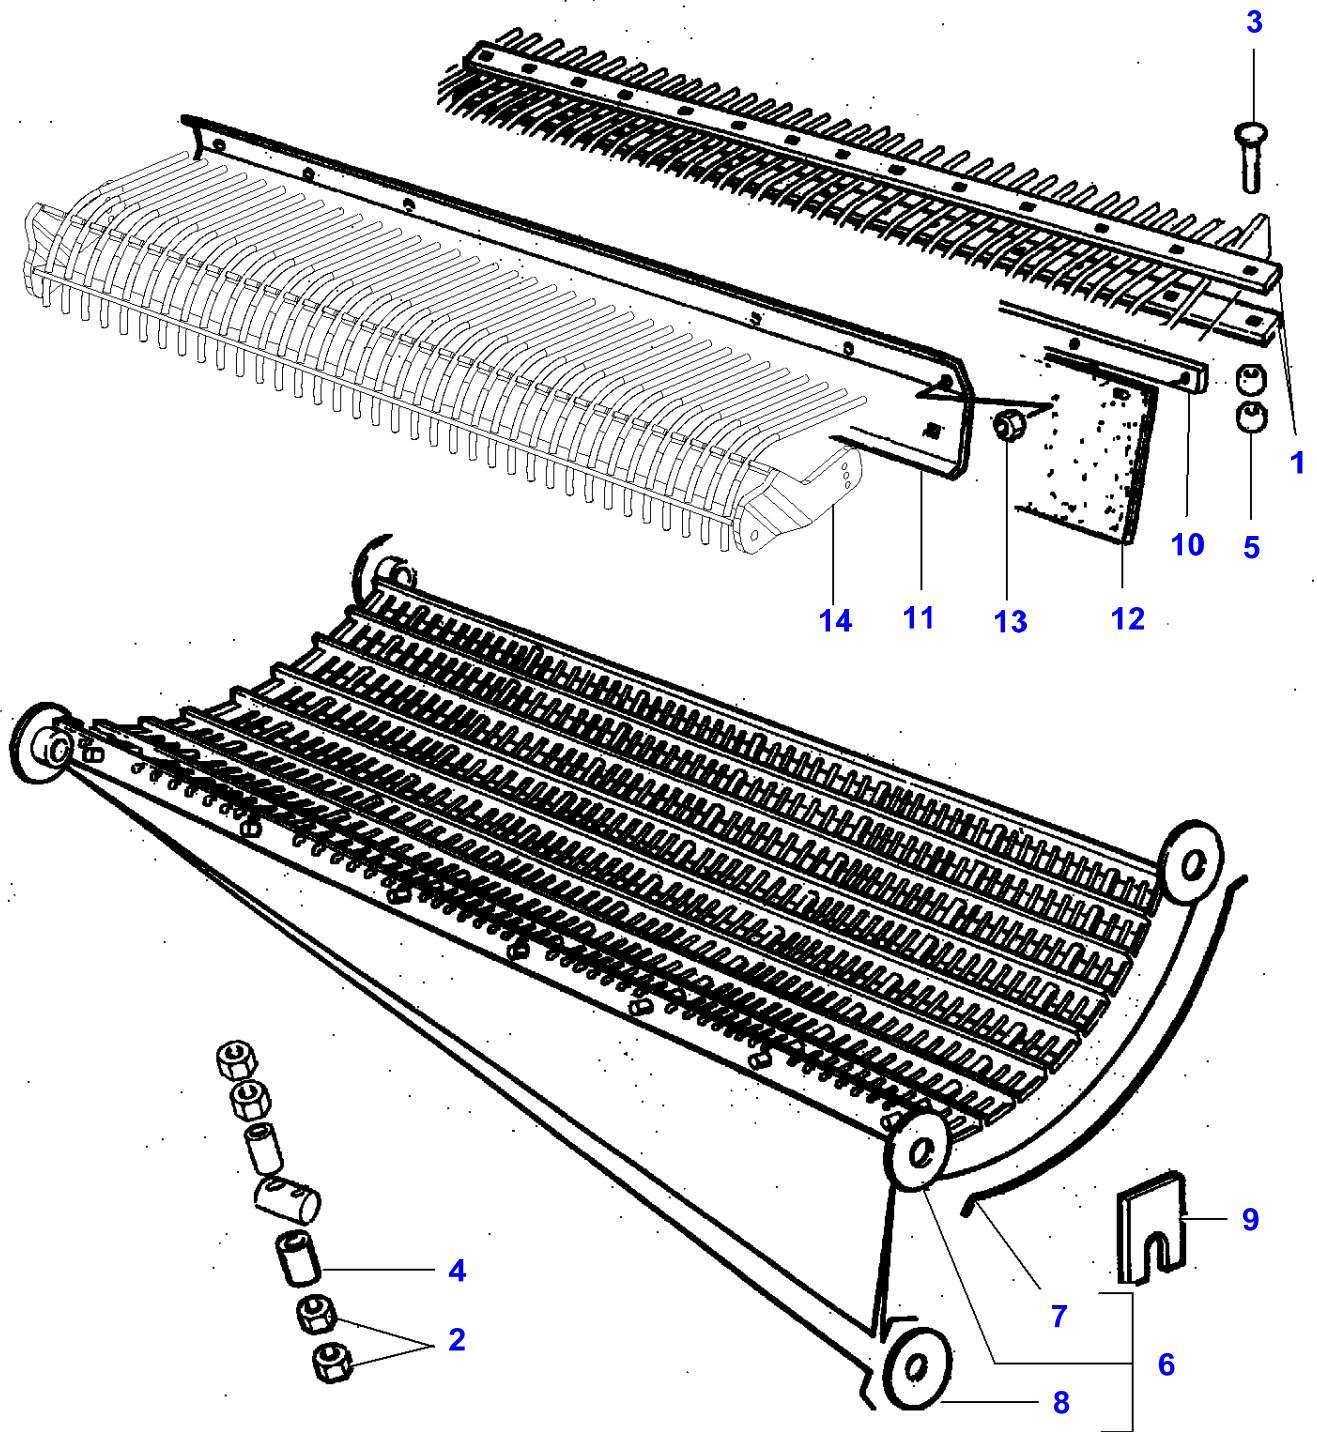

L-LD97-004-A

**Massey Ferguson****MF 7244 COMBINE - 3906030****3906030****Concave for Maize and Sun Flower - From Serial Number 551510027****Page050-0085**

<b>Item</b>	<b>Part Number</b>	<b>Qty</b>	<b>Description</b>	<b>Comments</b>
1	LA322306850	2	Plate	
2	LA12163321	2	Nut	
3	LA13180701	14	Screw	
4	LA340415821	1	Bush	
5	LA16100811	28	Nut	
6	LA322928800	1	Concave	
7	LA300132831	54	Wire	(6)
8	LA322622850	2	Washer	(6)
9	LA321218050	1	Plate	
10		1	Plate	See Page - Reference Number 050-0100/19
11	LA322060850	1	Crossbar	
12		1	Canvas	See Page - Reference Number 050-0100/13
13	LA16104111	6	Locknut	
14		1	Frame	See Page - Reference Number 050-0100/14