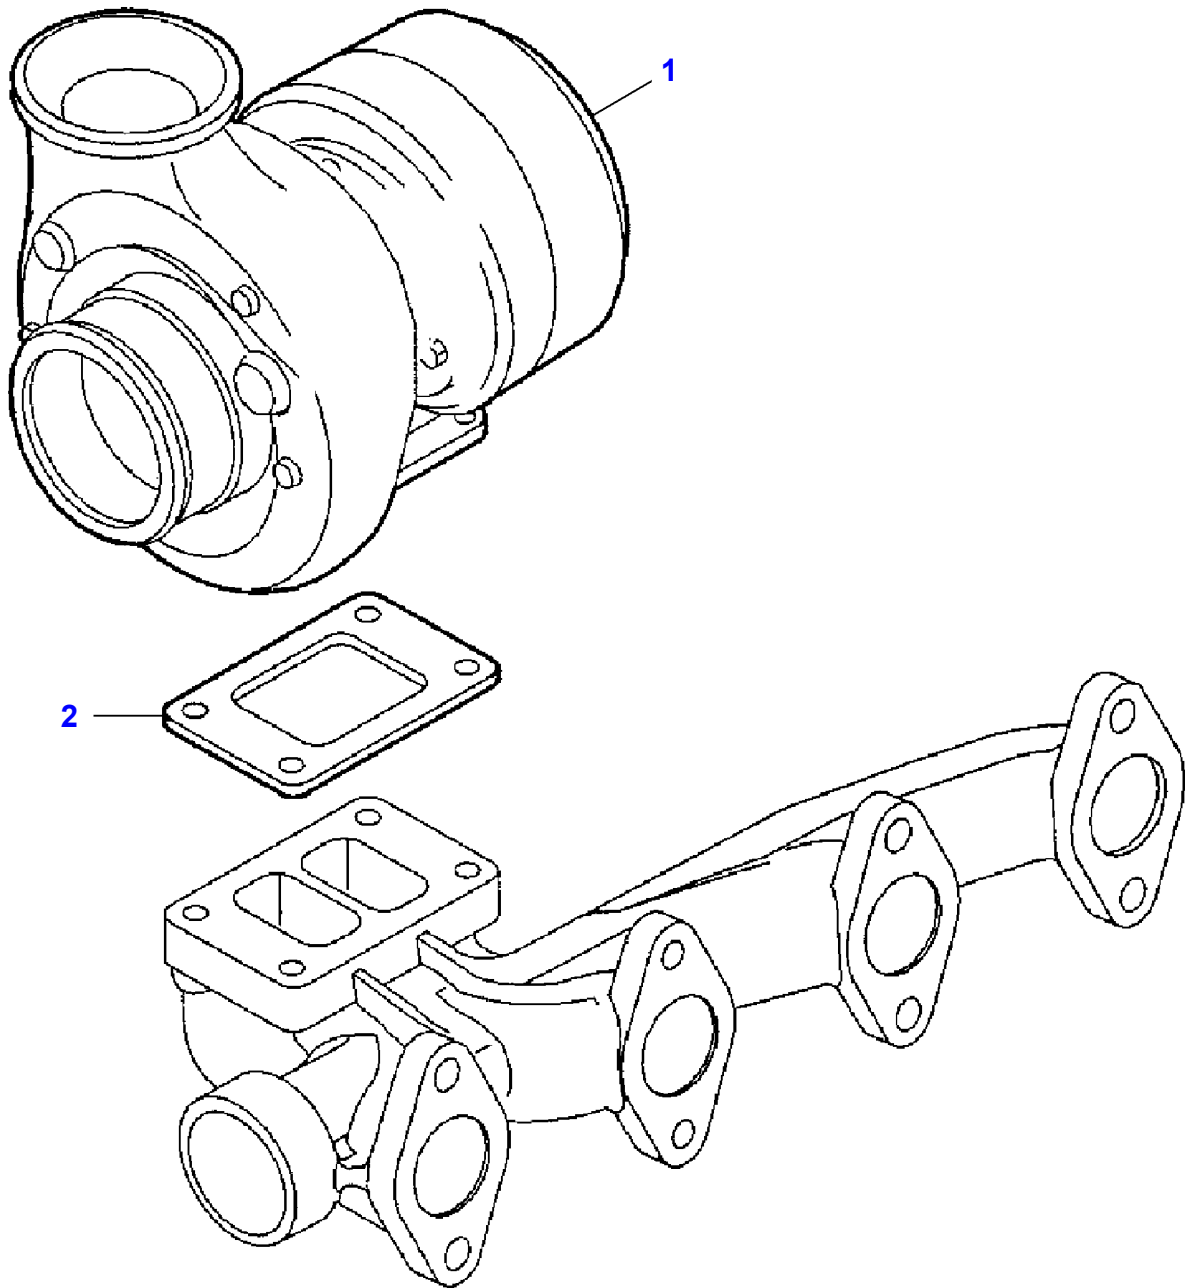

L-LE15-002-B

Massey Ferguson

MF 7244 COMBINE - 3906030

3906030

Turbocharger - From Serial Number 551510031

Page010-0090

Item	Part Number	Qty	Description
1	LA323224050	1	Turbocharger
2	LA323224150	1	Gasket