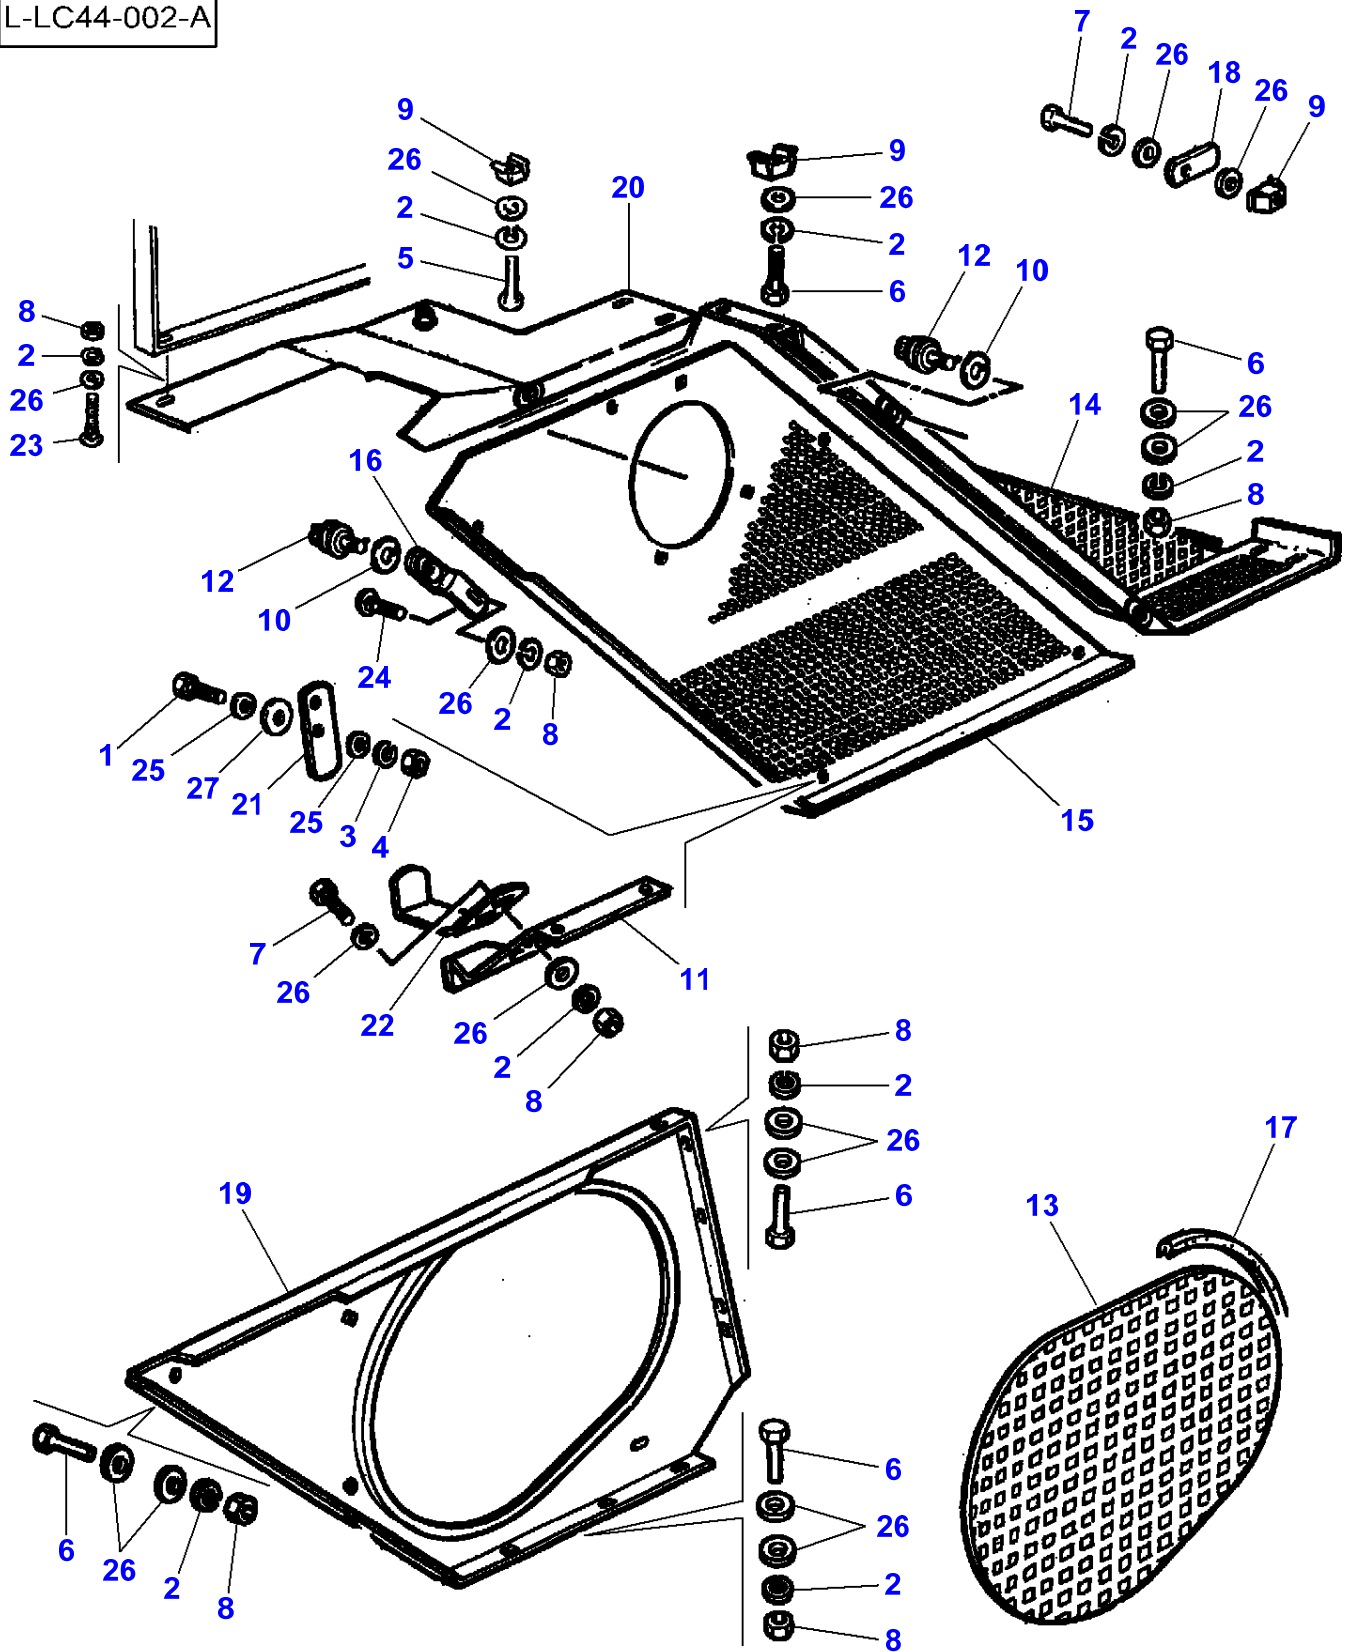

MF 7244 COMBINE - 3906030
L-LC44-002-A

L-LC44-002-A

Massey Ferguson

MF 7244 COMBINE - 3906030

3906030

R.H. Side Wall Guard - Up To 551510026

Page090-0010

Item	Part Number	Qty	Description
1	LA10902224	1	Cap Screw
2	LA12034571	10	Lock Washer
3	LA12035670	1	Lock Washer
4	LA15896221	1	Nut
5	LA16043224	1	Cap Screw
6	LA16043424	5	Cap Screw
7	LA16043624	2	Cap Screw
8	LA16100811	10	Nut
9	LA320463950	3	Nut
10	LA320899350	2	Lock Washer
11	LA321283550	1	Bracket
12	LA321551650	1	Screw Special
13	LA321944453	1	Plate
14	LA322219250	1	Shield
15	LA322219550	1	Shield
16	LA322219950	1	Plate
17	LA322220550	1	Profile
18	LA322220650	1	Plate
19	LA322220750	1	Shield
20	LA322319150	1	Shield
21	LA322334950	1	Plate
22	LA322386750	1	Plate
23	LA350342511	1	Carriage Bolt
24	LA350342512	1	Carriage Bolt
25	LA355500715	2	Flat Washer
26	LA355510820	15	Flat Washer
27	LA355520630	1	Washer