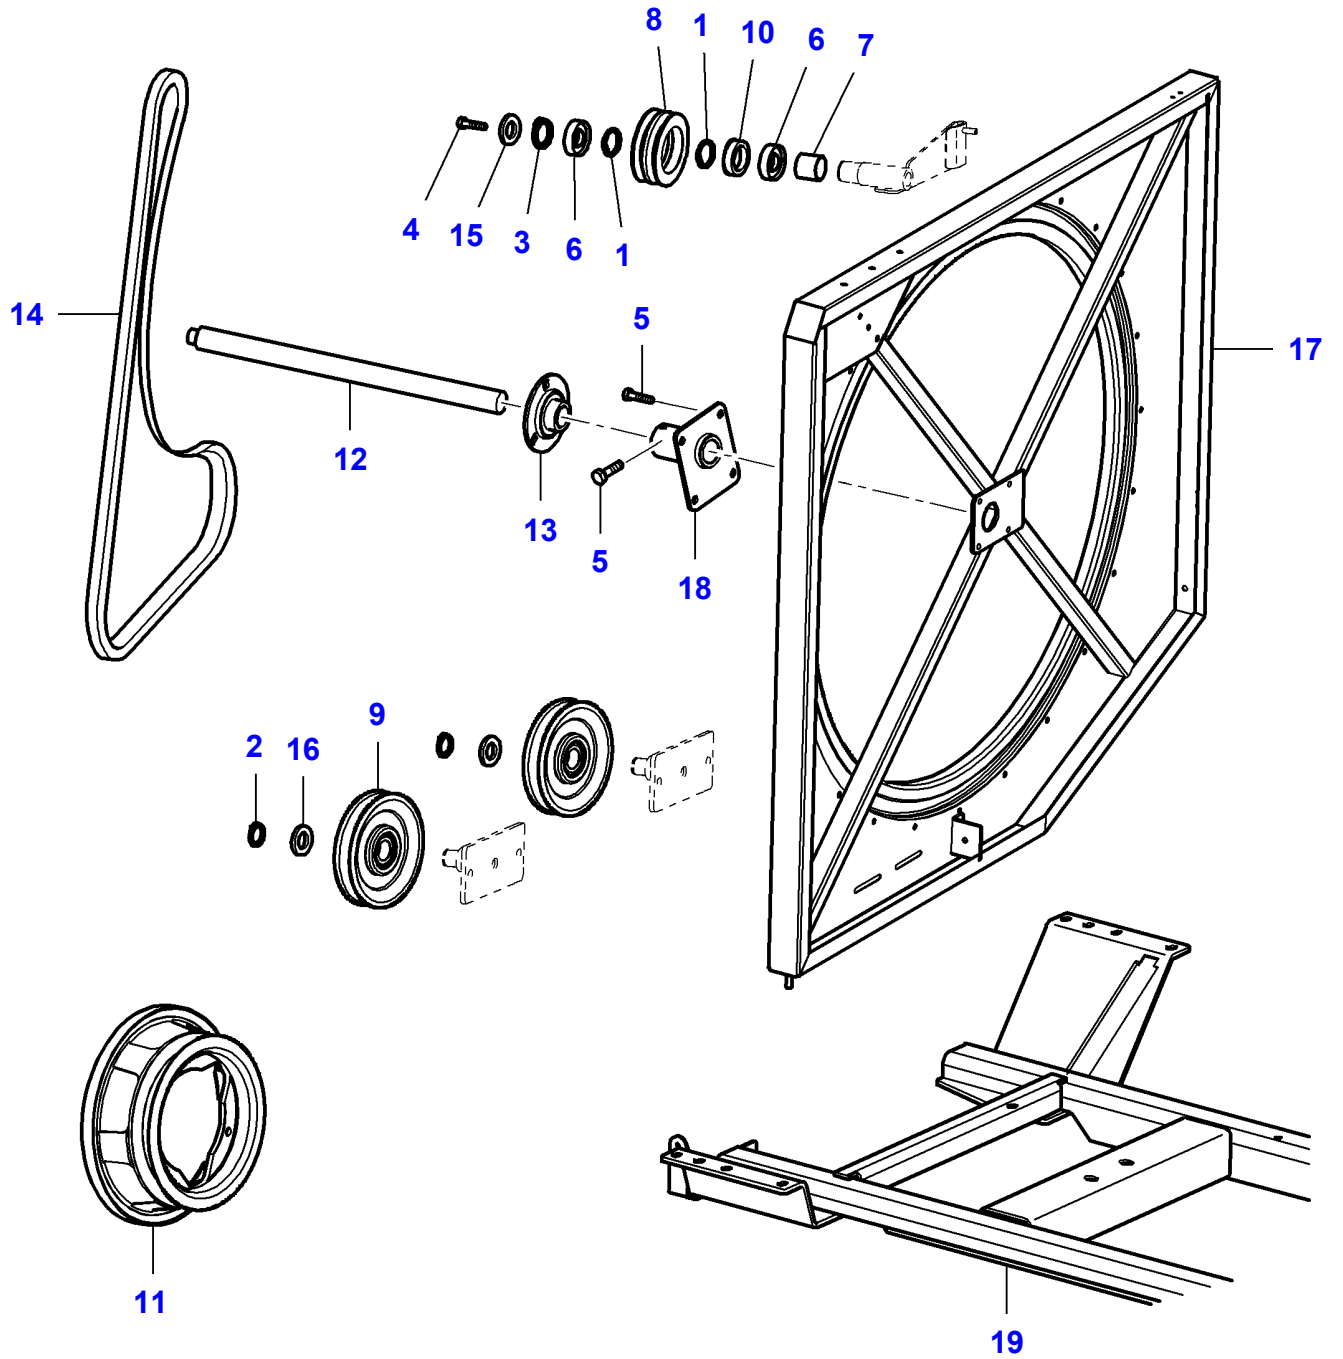

L-LC61-001-B

Massey Ferguson

MF 7244 COMBINE - 3906030

3906030

Filter Transmission Radiator

Page020-0125

Item	Part Number	Qty	Description	Comments
1	LA11061376	2	Circlip	
2	LA11066576	2	Ring	
3	LA11068876	1	Circlip	
4	LA11106221	1	Cap Screw	
5	LA16043421	2	Cap Screw	
6	LA24905120	2	Bear. 6008 2rs	
7	LA322100750	1	Spacer	
8	LA322826850	1	Pulley	
9	LA322882950	2	Pulley	
10	LA322950750	1	Bush	
11	LA322956250	1	Pulley	
12	LA322957350	1	Shaft	
13	LA340411009	1	Support	
14	LA340433197	1	Belt	
15	LA355521050	1	Flat Washer	
16	LA355533210	2	Washer	
17		1	Wall	See Page - Reference Number 020-0100/12
18		1	Connection	See Page - Reference Number 020-0110/4
19		1	Frame	See Page - Reference Number 020-0020/10