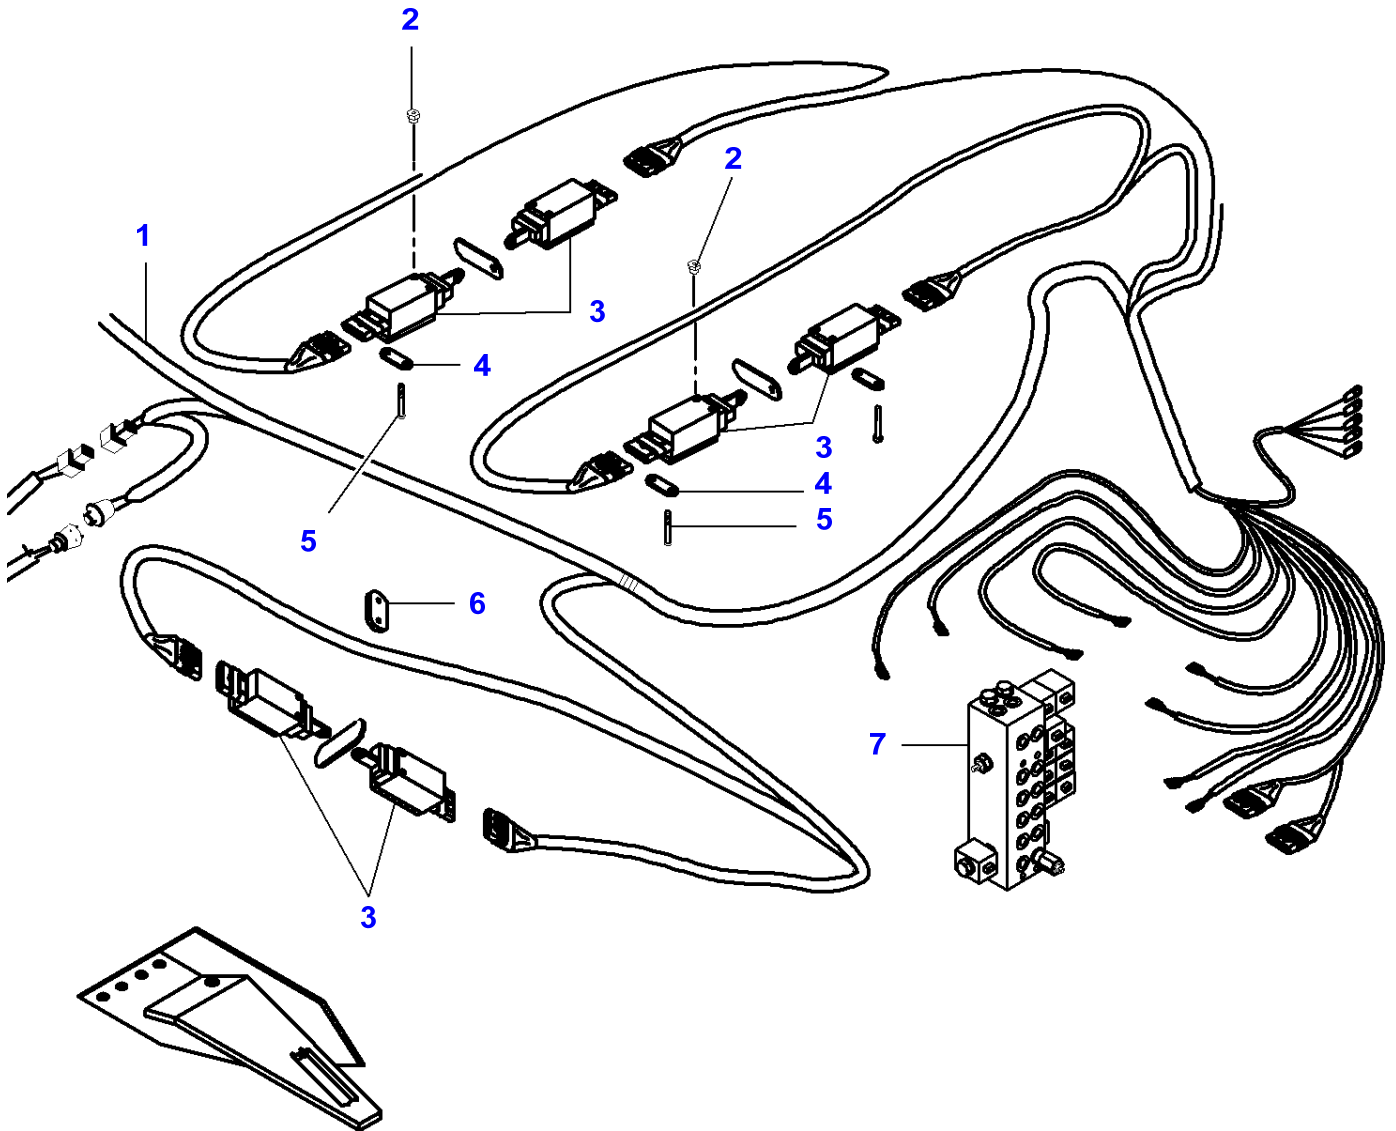

L-LD49-008-A

Massey Ferguson

MF 7244 COMBINE - 3906030

3906030

Valve-Chest Control Circuits - From Serial Number 551510031

Page 120-0085

Item	Part Number	Qty	Description	Comments
1	LA323174900	1	Harness	
2	LA323153250	4	Bush	
3	LA322864200	2	Switch	
4	LA323070850	2	Plate	
5	LA14303521	2	Hex Socket Screw	
6	LA322836150	1	Plate	
7		1	Block	See Page - Reference Number 030-0270/12