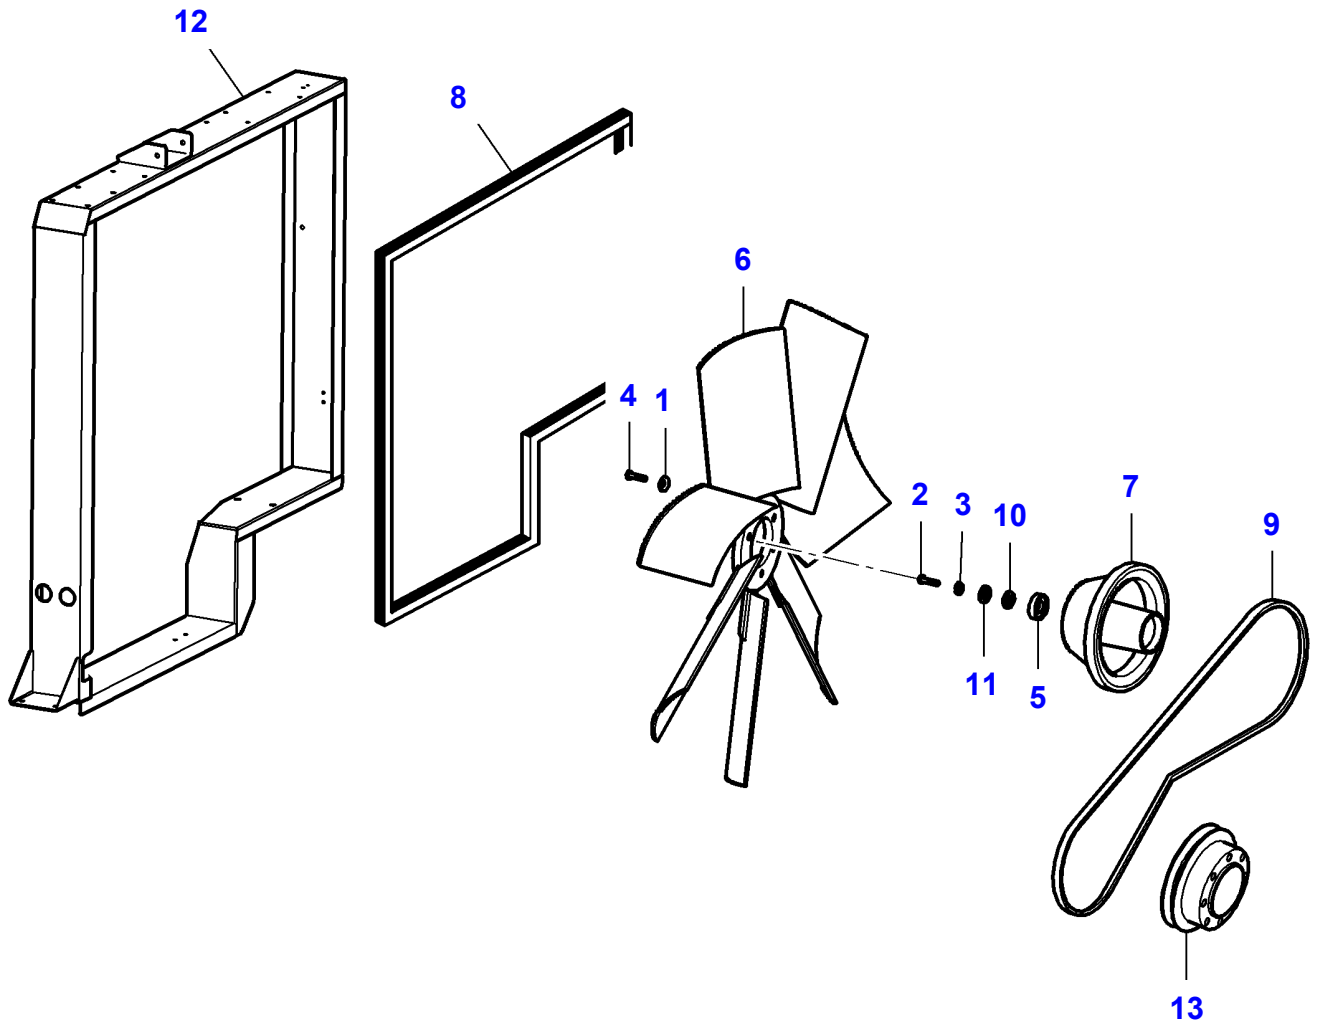

L-LC03-005-B

Massey Ferguson

MF 7244 COMBINE - 3906030

3906030

Engine Installation - Blower

Page020-0030

Item	Part Number	Qty	Description	Comments
1	LA140045	1	Washer	
2	LA11408321	1	Cap Screw	
3	LA12035571	1	Lock Washer	
4	LA16040821	1	Cap Screw	
5	LA28996520	1	Bearing Assy	
6	LA322829350	1	Blower	
7	LA322911650	1	Pulley	
8	LA322991350	1	Gasket	
9	LA340433253	1	Belt	
10	LA355531720	1	Washer	
11	LA355531950	1	Washer	
12		1	Frame	See Page - Reference Number 020-0085/15
13		1	Pulley	See Page - Reference Number 020-0025/19