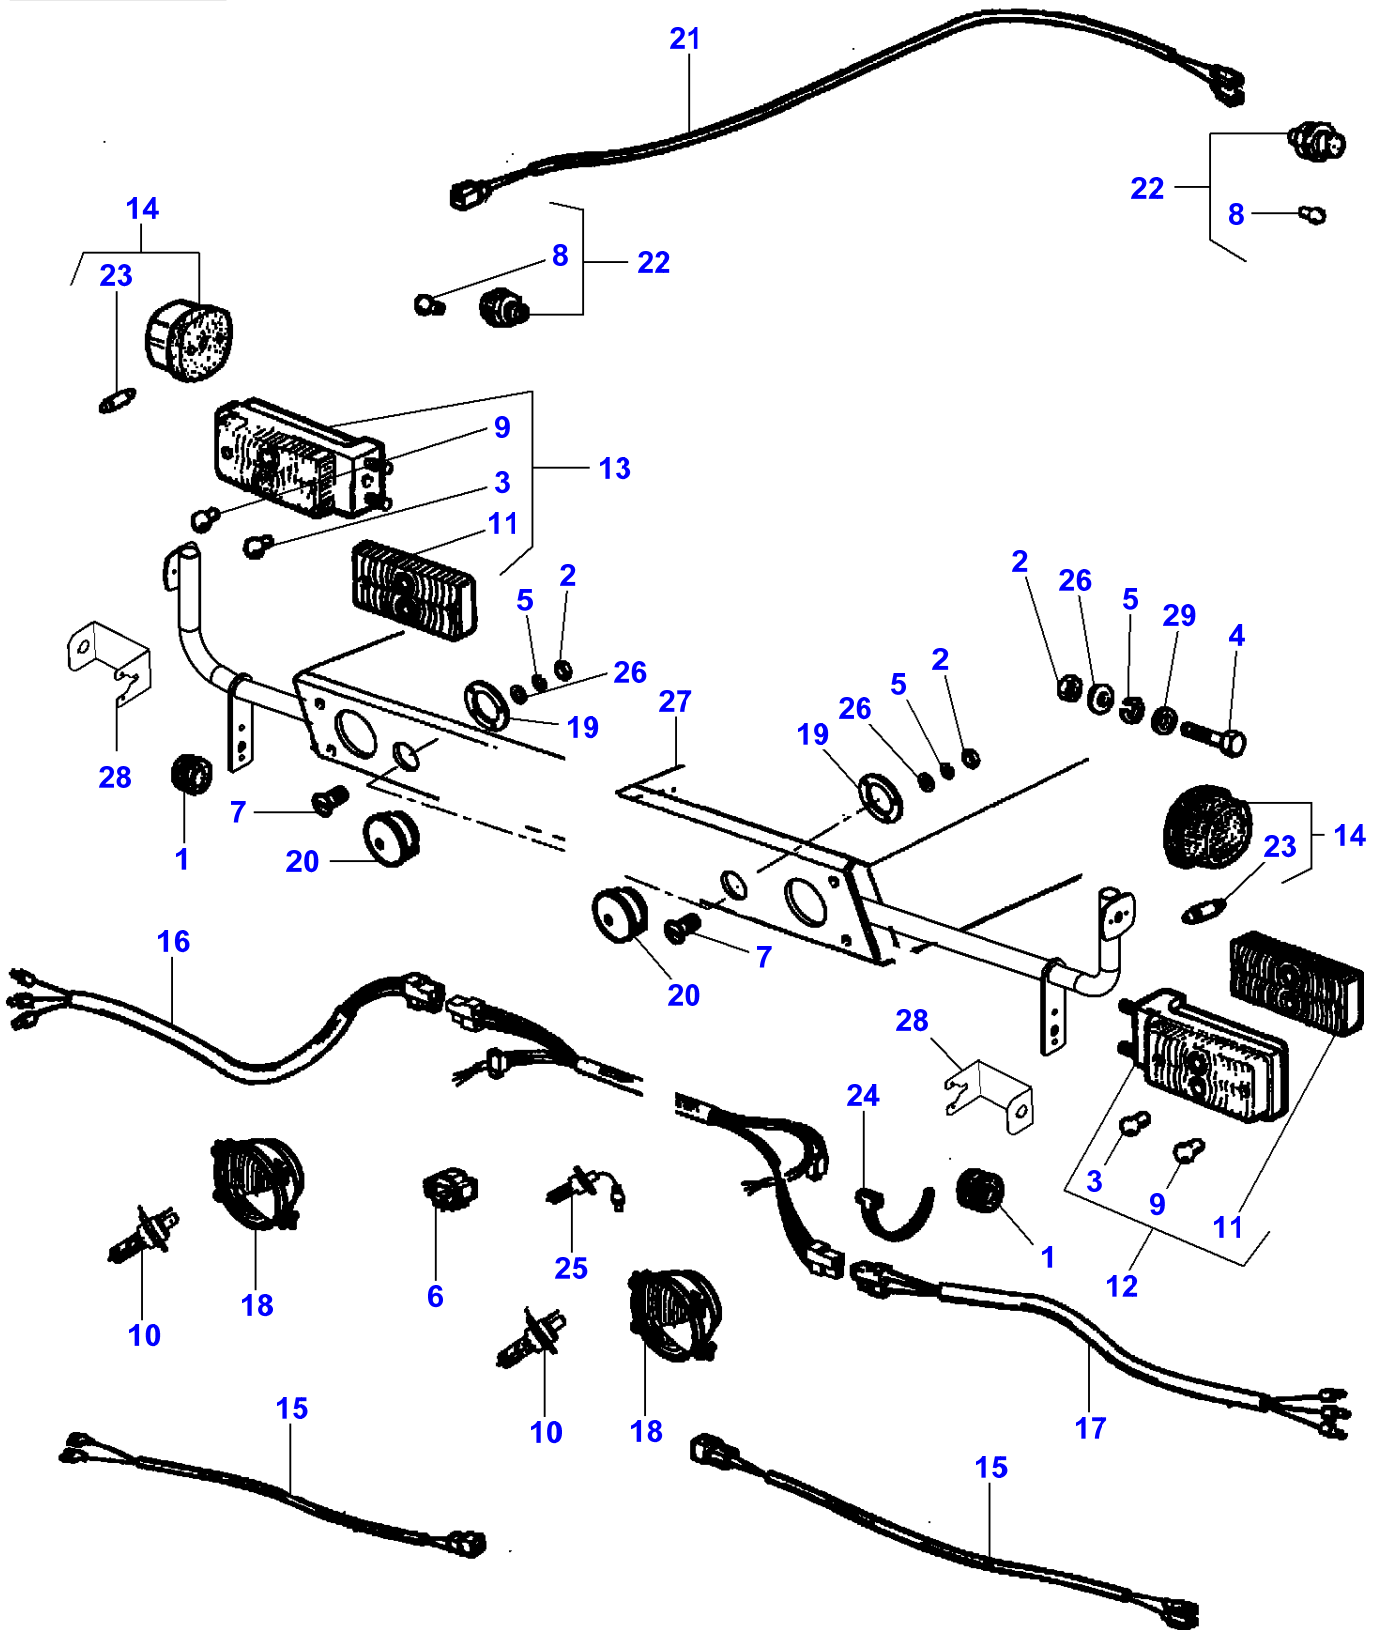

L-LD45-001-B

**Front Lighting Components**

<b>Item</b>	<b>Part Number</b>	<b>Qty</b>	<b>Description</b>	<b>Comments</b>
1	LA10397780	2	Grommet	
2	LA10718011	3	Nut	
3	LA10857790	2	Bulb 12v 5w	
4	LA10978221	1	Cap Screw	
5	LA12035471	2	Lock Washer	
6	LA12057980	1	Gasket	
7	LA13274411	2	Screw	
8	LA14144190	2	Bulb	(22)
9	LA14148190	2	Bulb 12v 21w	21W
10	LA14152090	2	Bulb	
11	LA71316700	2	Lens	
12	LA320966500	1	Indicator	
13	LA320966600	1	Indicator	
14	LA321909200	2	Head Light	
15	LA321914950	2	Harness	
16	LA321934400	1	Harness	
17	LA321934500	1	Harness	
18	LA322798550	2	Headlamp	
19	LA322841850	2	Flange	
20	LA322848600	2	Head Light	
21	LA322896400	1	Harness	
22	LA322896600	2	Head Light	
23	LA340481009	2	Bulb	(14)
24	LA340481810	1	Cable Tie	
25	LA344810102	1	Bulb	
26	LA355500615	4	Flat Washer	
27		1	Floor	See Page - Reference Number 100-0065
28	LA323005050	2	Support	
29	LA355510615	1	Flat Washer	