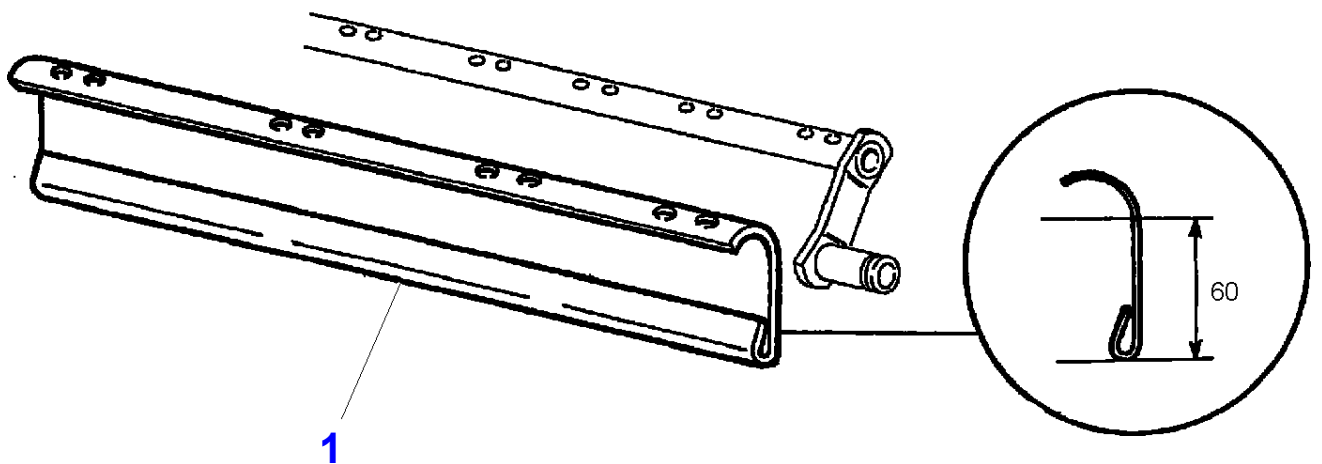

See Page - Reference Number 010-0120/1

L-LB07-001-A

**REEL TINE GUARD**

<b>Item</b>	<b>Part Number</b>	<b>Qty</b>	<b>Description</b>	<b>Comments</b>
1	LA300114800	6	Shield	L420 Length 1088 mm
	LA300114801	12	Shield	L420 Length 1375 mm
	LA300114799	6	Shield	L480 Length 1652 mm
	LA300135633	12	Shield	L480 Length 1367 mm
	LA300114803	18	Shield	L540 Length 1677 mm
	LA300114802	24	Shield	L600 Length 1387 mm
	LA300114802	12	Shield	L660 Length 1387 mm
	LA300114803	12	Shield	L660 Length 1677 mm
	LA300114802	30	Shield	L760 Length 1387 mm