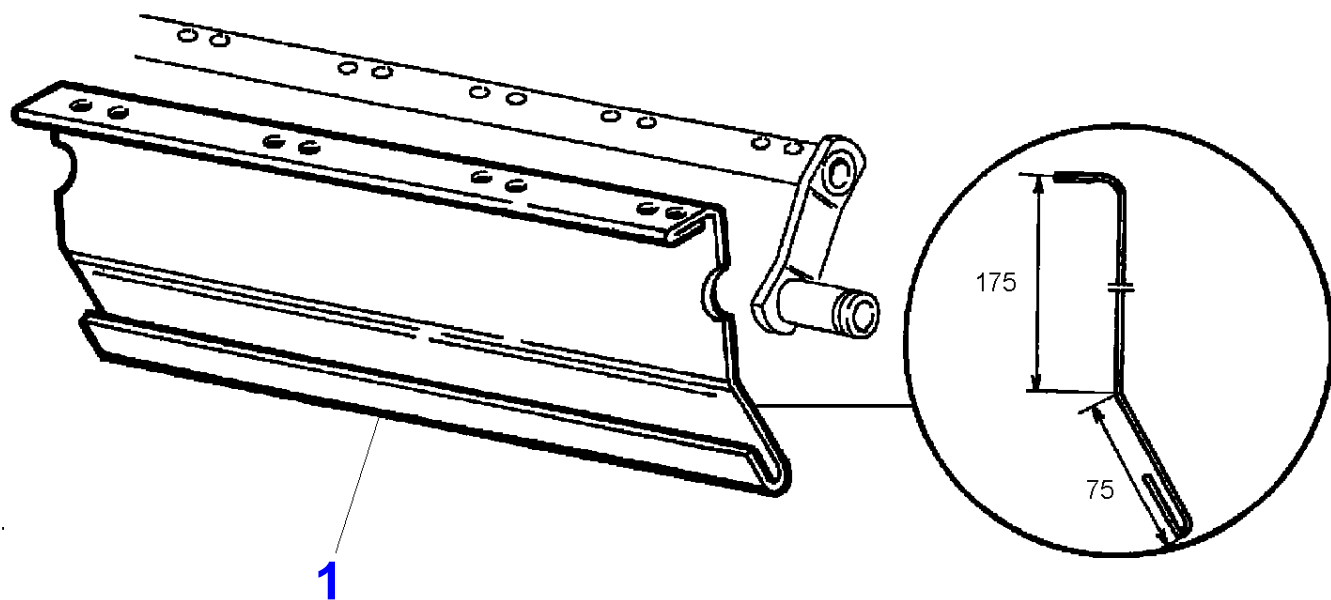

L-LB08-001-A