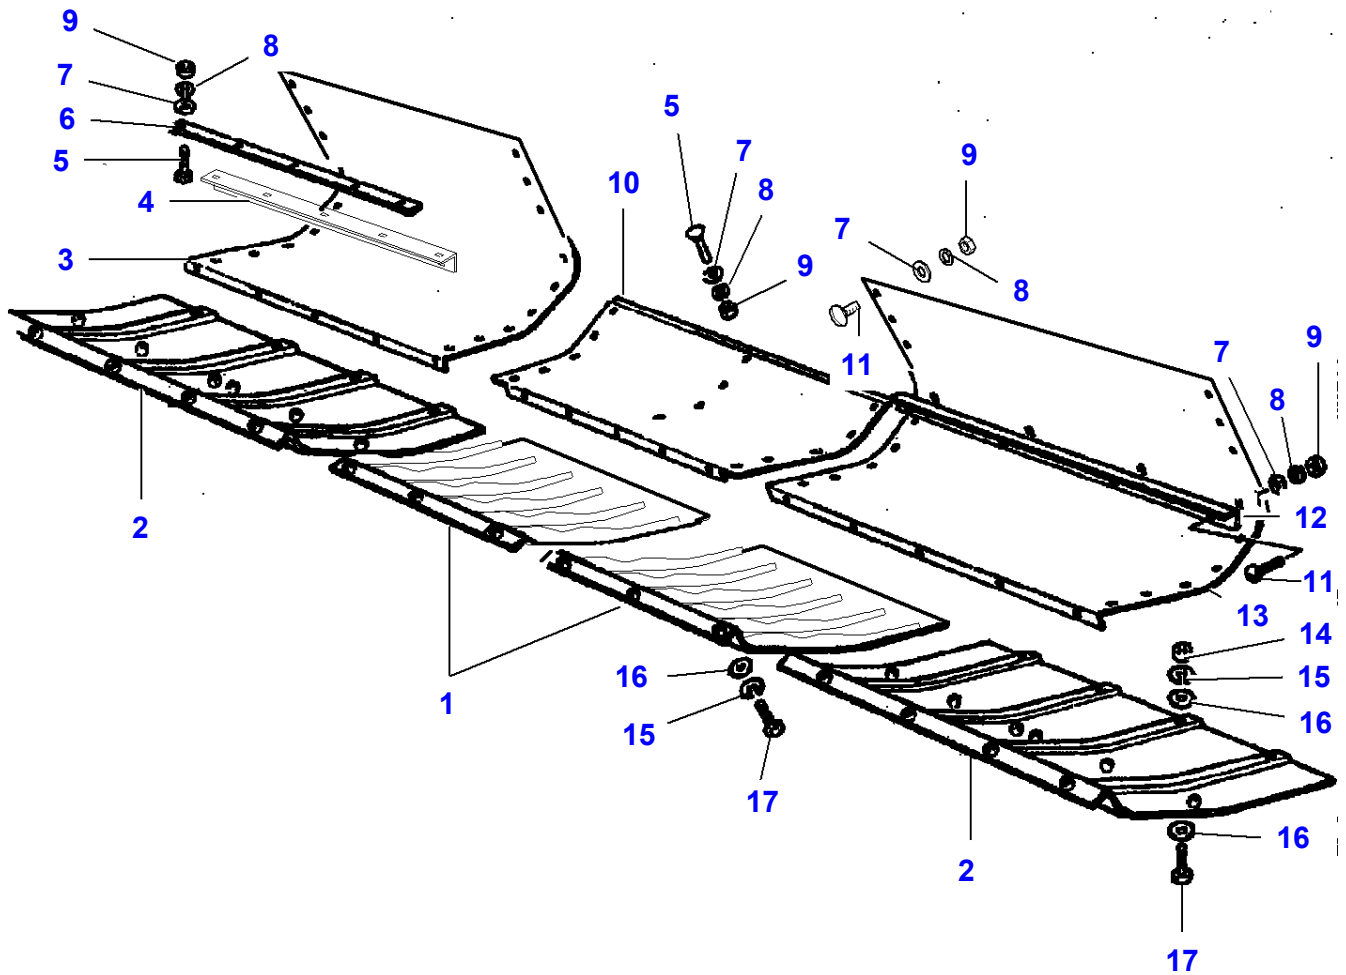

Item	Part Number	Qty	Description	Comments
1	LA322154650	1	Plate	L420
	LA300132584	1	Plate	L480
2	LA16100811	1	Nut	
3	LA12034571	1	Lock Washer	
4	LA355500915	1	Washer	
5	LA322690950	1	Plate	L420
	LA322691050	1	Plate	L480
6	LA350342510	1	Screw	
7	LA322700650	1	Plate	L420
	LA322700950	1	Plate	L480
8	LA322154250	2	Plate	L420
				Length 1098 mm
	LA320963550	2	Plate	L480
				Length 1400 mm
9	LA322700750	1	Plate	
10	LA350342511	1	Screw	
11	LA322154550	1	Plate	L420
	LA300132585	1	Plate	L480
12	LA322606750	1	Plate	L420
	LA322606650	1	Plate	L480
13	LA322700850	1	Plate	L420
	LA322701150	1	Plate	L480
14	LA11701721	1	Nut	
15	LA12034671	1	Washer	
16	LA355501130	1	Washer	
17	LA11106424	1	Screw	
18	LA320963650	1	Plate	Length 1875 mm

TABLES ACTIVA & BETA SERIES COMBINES - 3906027
L-LB32-005-A

L-LB32-005-A