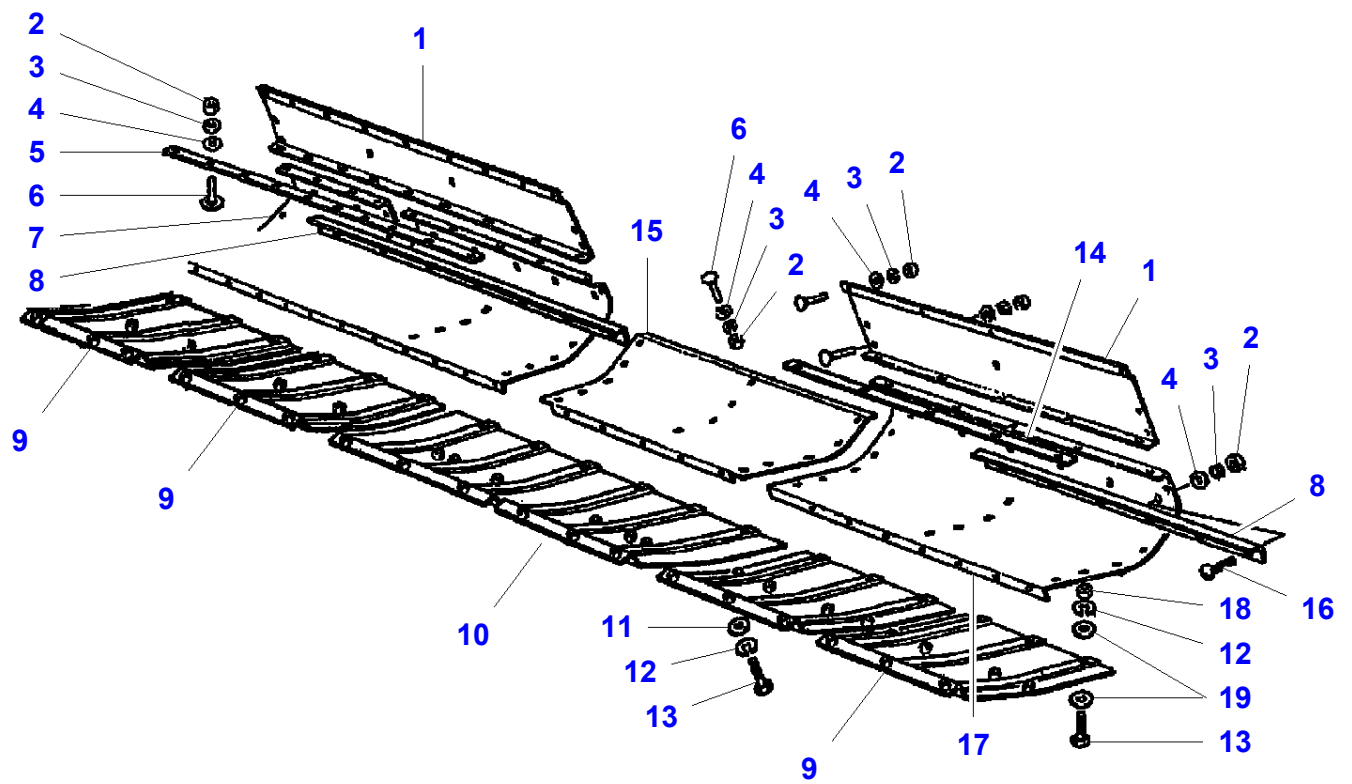

Item	Part Number	Qty	Description
1	LA322702350	1	Plate
2	LA16100811	1	Nut
3	LA12034571	1	Lock Washer
4	LA355500915	1	Washer
5	LA322691450	1	Plate
6	LA350342510	1	Screw
7	LA322606850	1	Plate
8	LA322694550	1	Plate
9	LA321997050	4	Plate
10	LA320963650	1	Plate
11	LA355501130	1	Washer
12	LA12034671	1	Washer
13	LA11106424	1	Screw
14	LA322700750	1	Plate
15	LA350342511	1	Screw
16	LA322691450	1	Plate
17	LA322695850	1	Plate
18	LA11701721	1	Nut

TABLES ACTIVA & BETA SERIES COMBINES - 3906027
L-LB32-004-A

L-LB32-004-A