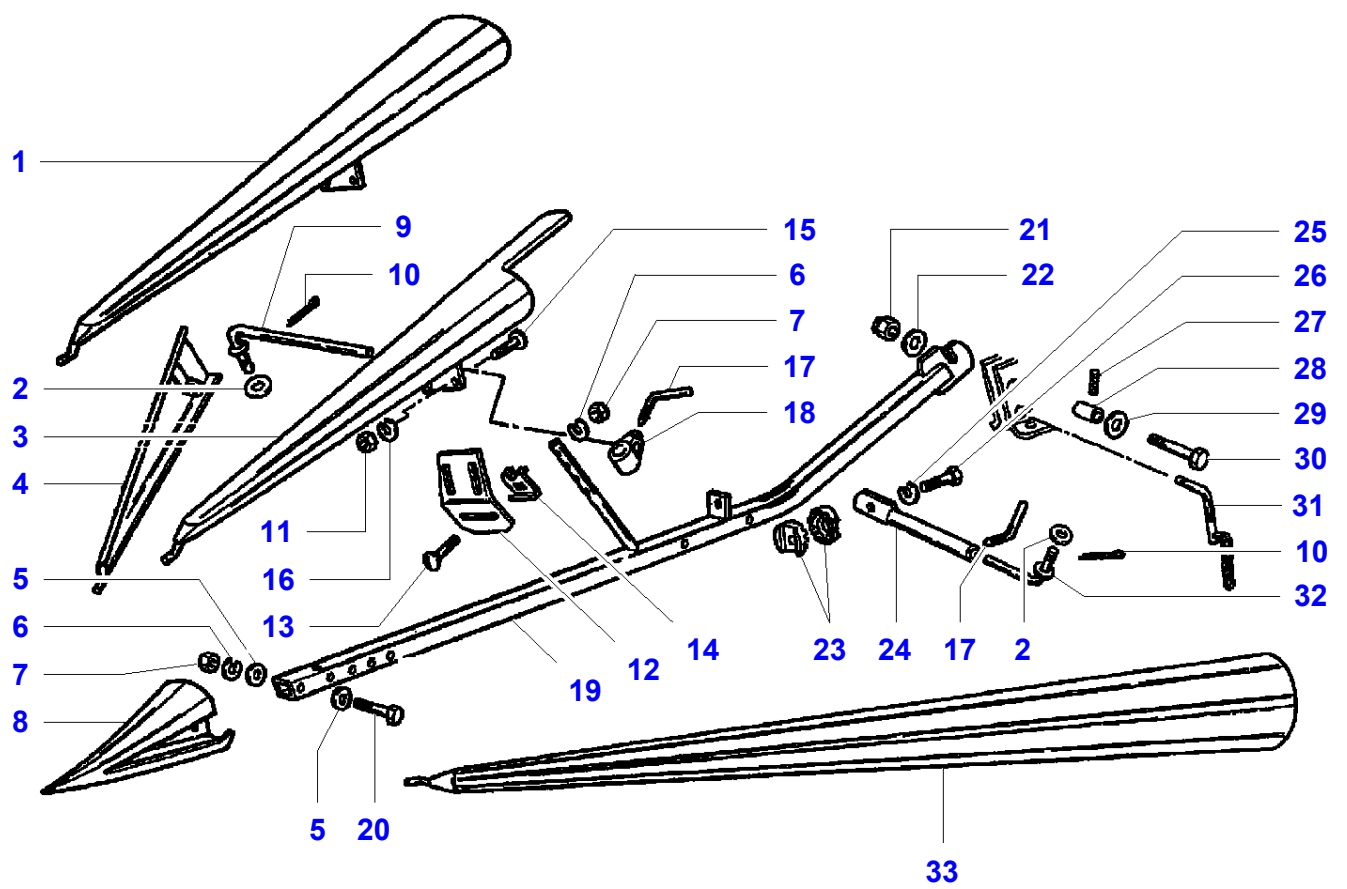

TABLES ACTIVA & BETA SERIES COMBINES - 3906027  
L-LB03-003-A

L-LB03-003-A

**NORMALS DIVIDERS - Torpedo**

<b>Item</b>	<b>Part Number</b>	<b>Qty</b>	<b>Description</b>
1	LA300131731	1	Side
2	LA355501630	2	Washer
3	LA300131732	1	Side
4	LA320773450	1	Side
5	LA355501120	2	Washer
6	LA12034671	2	Washer
7	LA11701721	2	Nut
8	LA300131298	1	Divider
9	LA300131300	1	Pin
10	LA10733701	2	Split Pin
11	LA16100824	1	Nut
12	LA300131736	1	Plate
13	LA13183801	1	Screw
14	LA300131737	1	Plate
15	LA350342511	1	Screw
16	LA12034571	1	Lock Washer
17	LA300018310	2	Pin
18	LA300131735	1	Stop
19	LA300131728	1	Arm
20	LA11107521	1	Screw
21	LA12577511	1	Nut
22	LA355511230	1	Washer
23	LA300023250	1	Ring
24	LA300131733	1	Arm
25	LA12034771	1	Lock Washer
26	LA15232721	1	Screw
27	LA14163970	1	Roll Pin
28	LA340415211	1	Bush
29	LA355511230	1	Washer
30	LA15215721	1	Screw
31	LA300115792	1	Latch
32	LA300131734	1	Pin
33	LA300131729	1	Side