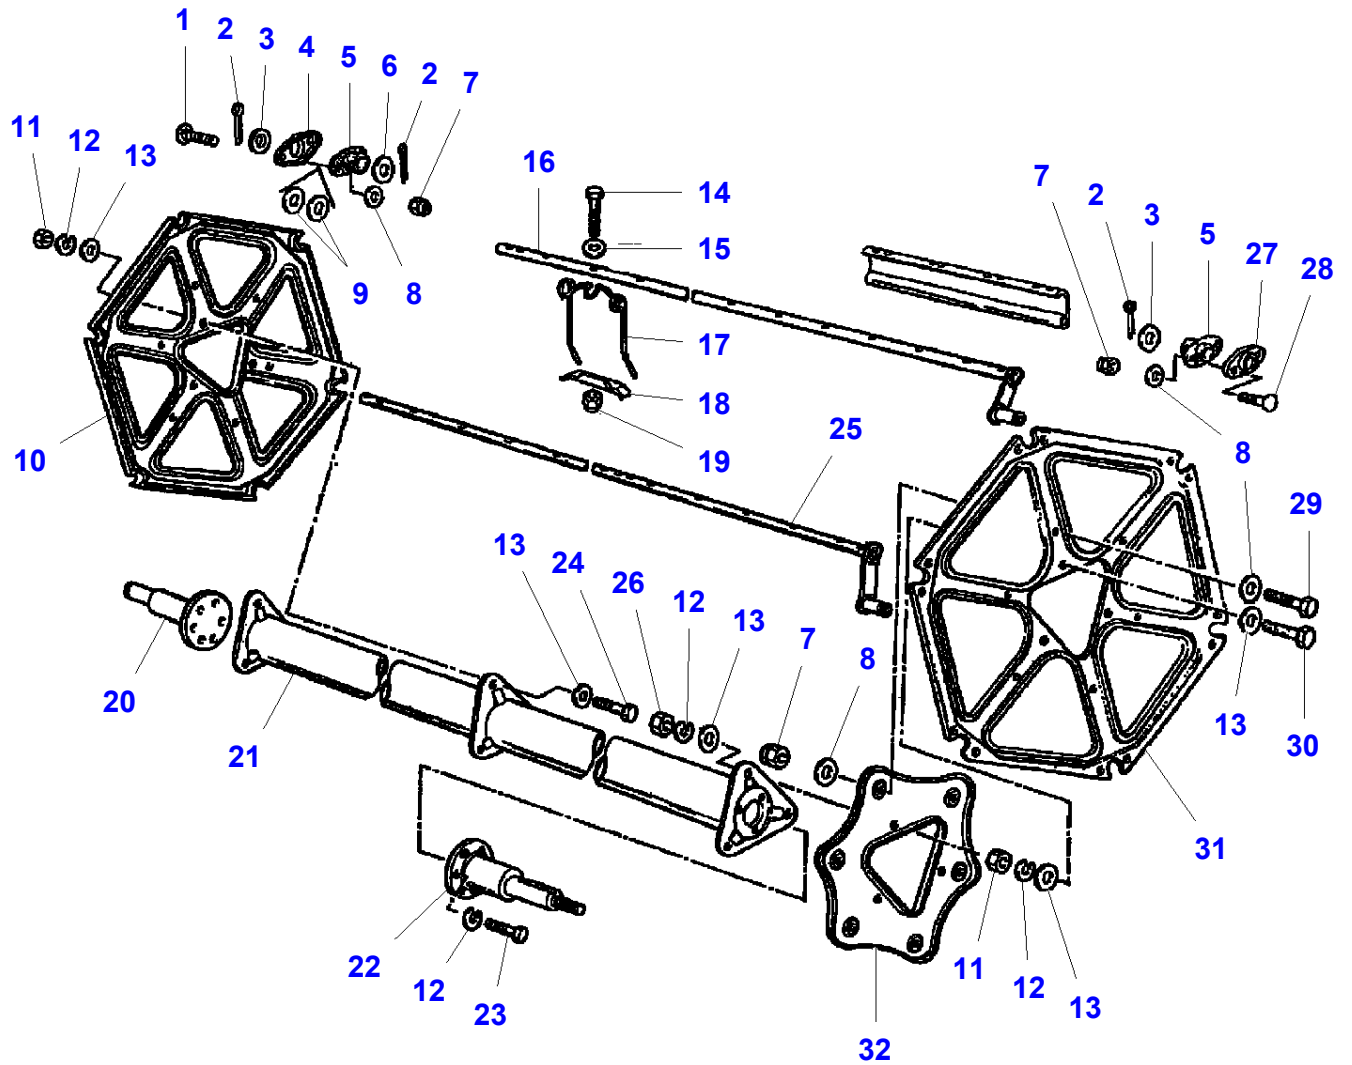

TABLES ACTIVA & BETA SERIES COMBINES - 3906027
L-LB38-001-A

L-LB38-001-A

REEL

Item	Part Number	Qty	Description	Comments
1	LA350342512	1	Screw	L420
	LA350342511	1	Screw	L480-L540 L600-L660-L760
2	LA10734901	1	Split Pin	
3	LA355537920	1	Washer	
4	LA320905750	1	Shield	L420
	LA320854550	1	Plate	L480-L540 L600-L660-L760
5	LA322416050	1	Support	
6	LA355537920	1	Washer	
7	LA360653408	1	Nut	
8	LA355510820	1	Washer	
9	LA355501120	2	Washer	L420
10	LA322415850	1	Spider.	
11	LA11701721	1	Nut	
12	LA12034671	1	Washer	
13	LA355511030	1	Washer	
14	LA10903624	1	Capscrew	
15	LA355500715	1	Washer	
16	LA321020650	1	Bar	L420
	LA321020850	1	Bar	L480
	LA321021050	1	Bar	L540
	LA321021350	1	Bar	L600
	LA321021550	1	Bar	L660
	LA321021750	1	Bar	L760
17	LA321023250	1	Tine	
18	LA300115127	1	Plate	
19	LA360653406	1	Nut	
20	LA321035350	1	Shaft	L420
	LA321712850	1	Shaft	L480-L540 L600-L660-L760
21	LA321019450	1	Shaft	L420
	LA321019550	1	Shaft	L480
	LA321019650	1	Shaft	L540
	LA321200150	1	Shaft	L600
	LA321019850	1	Shaft	L660
	LA321019950	1	Shaft	L760
22	LA321035750	1	Shaft	
23	LA11106224	1	Screw	
24	LA11106021	1	Screw	
25	LA321020750	1	Bar	L420
	LA321020950	1	Bar	L480
	LA321021150	1	Bar	L540
	LA321021450	1	Bar	L600
	LA321021650	1	Bar	L660
	LA321021850	1	Bar	L760
26	LA10788714	1	Nut	
27	LA320854550	1	Plate	
28	LA350342511	1	Screw	
29	LA16043224	1	Hex. Sock. Screw	
30	LA11106624	1	Capscrew	
31	LA322415950	1	Spider.	
32	LA321032450	1	Flange