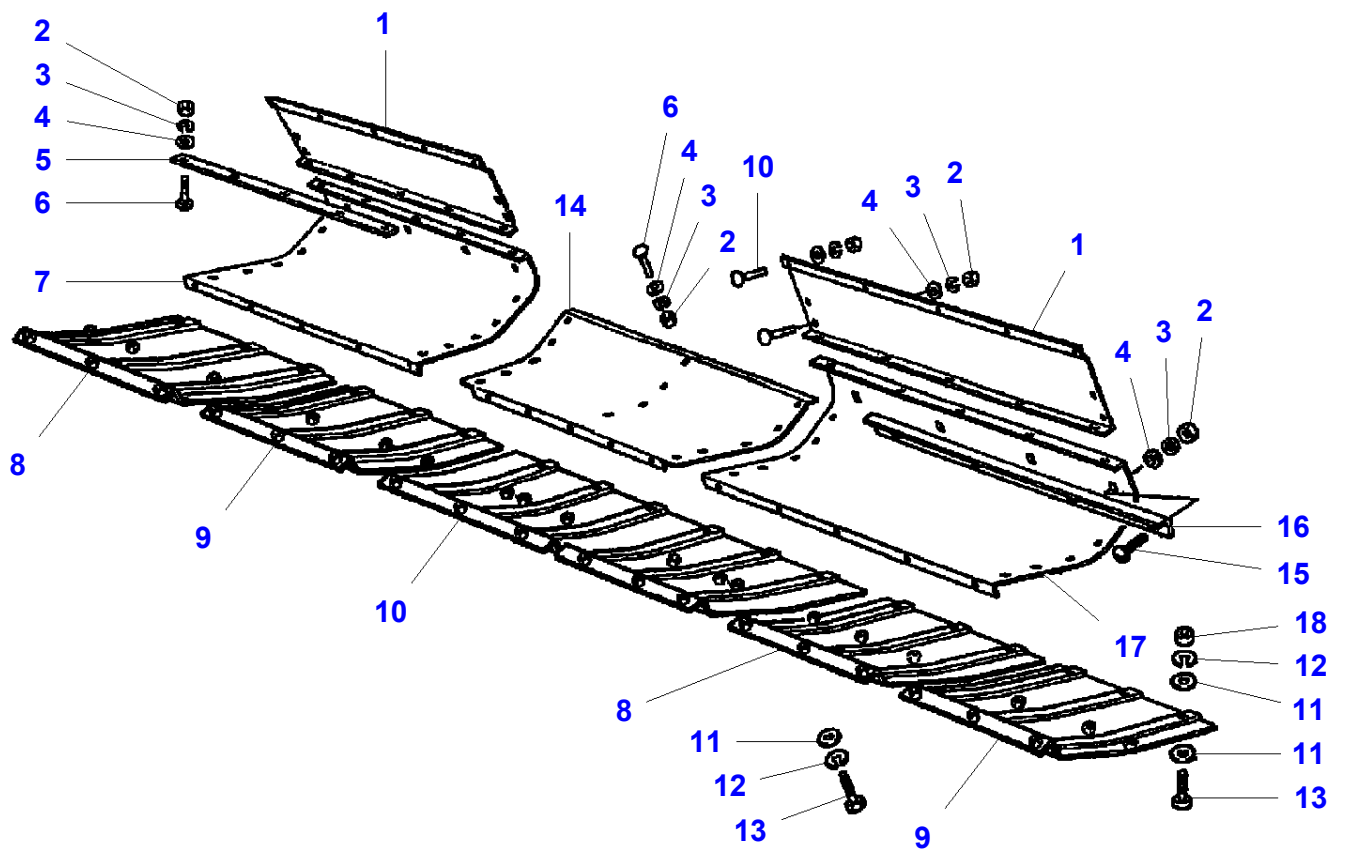

TABLES ACTIVA & BETA SERIES COMBINES - 3906027  
L-LB32-002-A

L-LB32-002-A

<b>Item</b>	<b>Part Number</b>	<b>Qty</b>	<b>Description</b>	<b>Comments</b>
1	LA300132587	1	Plate	
2	LA16100811	1	Nut	
3	LA12034571	1	Lock Washer	
4	LA355500915	1	Washer	
5	LA322691150	1	Plate	
6	LA350342510	1	Screw	
7	LA322701050	1	Plate	
8	LA320963750	2	Plate	Length 840 mm
9	LA320963850	2	Plate	Length 840 mm
10	LA320963650	1	Plate	Length 1875 mm
11	LA355511030	1	Washer	
12	LA12034671	1	Washer	
13	LA11106424	1	Screw	
14	LA322700750	1	Plate	
15	LA350342511	1	Screw	
16	LA322606550	1	Plate	
17	LA322701250	1	Plate	
18	LA11701721	1	Nut	