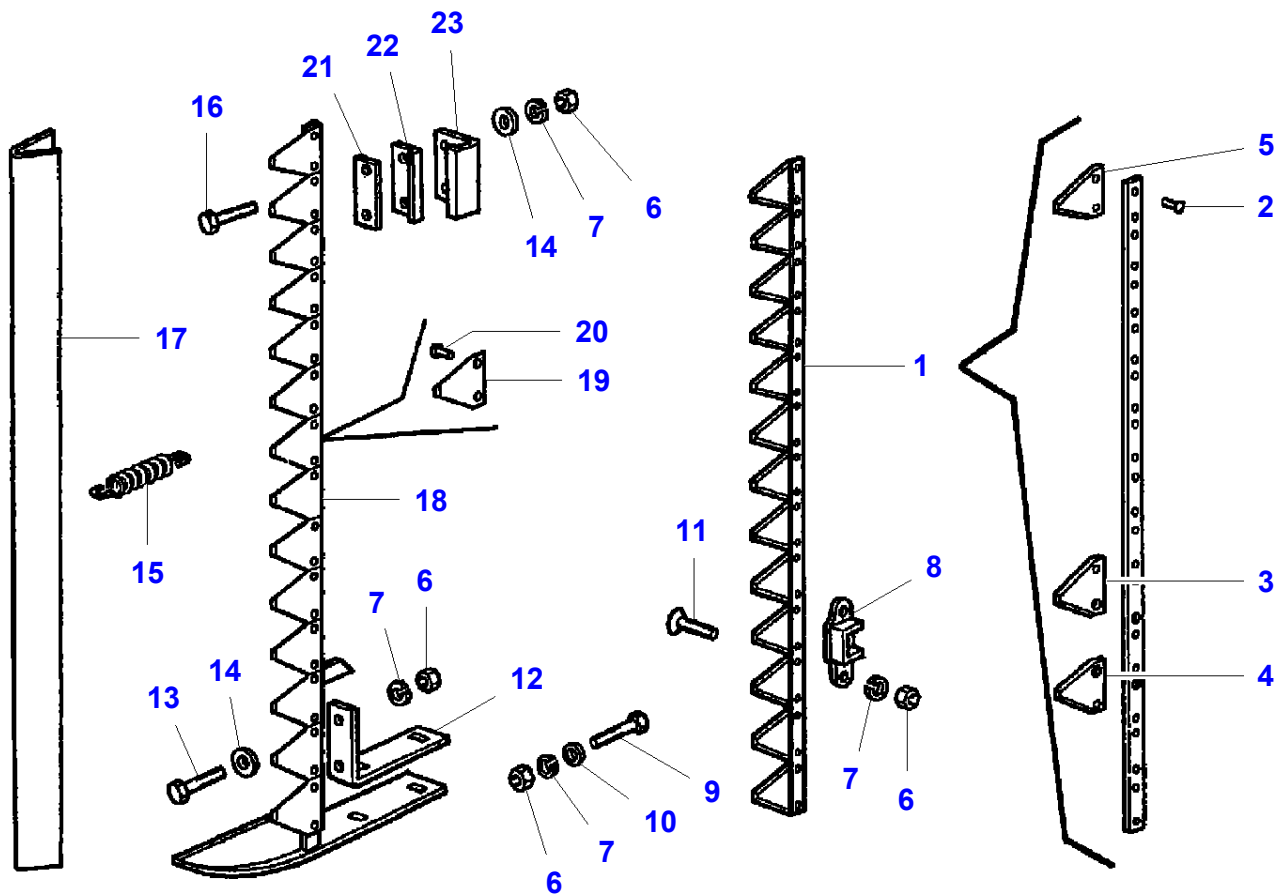

TABLES ACTIVA & BETA SERIES COMBINES - 3906027
L-LB11-002-A

L-LB11-002-A

Massey Ferguson

TABLES ACTIVA & BETA SERIES COMBINES - 3906027

3906027

VERTICAL KNIFE - L420, L480, L540, L600

Page010-0165

Item	Part Number	Qty	Description	Comments
1	LA300115283	1	Blade	
2	LA350371313	2	Rivet	(1)
3	LA301663862	1	Tooth	(1)
4	LA301663863	1	Tooth	(1)
5	LA301663861	1	Tooth	(1)
6	LA16100824	7	Nut	
7	LA12034571	7	Lock Washer	
8	LA300022220	1	Support	
9	LA16043424	1	Hex. Sock. Screw	
10	LA355500915	1	Washer	
11	LA10356415	2	Screw	
12	LA321134550	1	Reinforcement	
13	LA15213321	2	Screw	
14	LA355520830	4	Washer	
15	LA350356511	1	Spring	
16	LA16043824	1	Capscrew	
17	LA300016668	1	Guard	
18	LA321134750	1	Angle.	
19	LA301663861	14	Tooth	(18)
20	LA350371313	28	Rivet	(18)
21	LA300016645	1	Shim	
22	LA300016648	1	Plate	
23	LA300016647	1	Plate