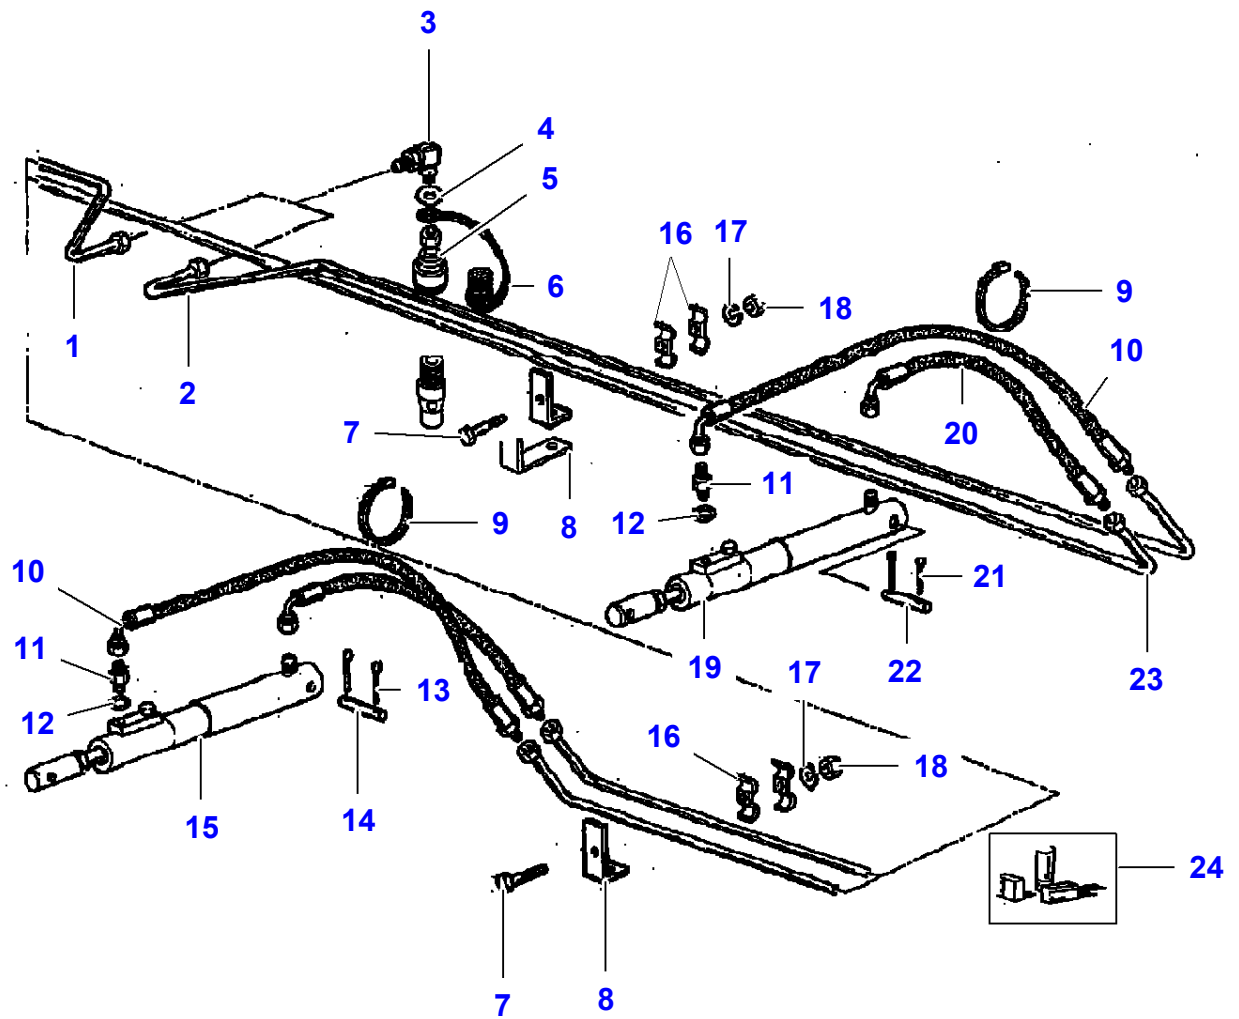

REEL LIFTING RAM ELEMENTS

Item	Part Number	Qty	Description	Comments
1	LA322856800	1	Ram	
2	LA322872700	1	Kit, Repair	(1)
3	LA10726621	1	Nut	(1)
4	LA321476350	1	Rod	(1)
5	LA300037903	1	Bush	(1)
6	LA300037904	1	Bush	(1)
7	LA12574811	1	Nut	(1)
8	LA321026350	1	Guard	(1)
9	LA322165400	1	Ram	
10	LA322545000	1	Kit, Repair	(9)
11	LA16043224	1	Hex. Sock. Screw	(9)
12	LA355570820	1	Washer	(9)
13	LA322165750	1	Rod	(9)
14	LA321026750	1	Guard	(9)
15	LA322161300	1	Ram	
16	LA344853115	1	Kit, Seal	(15)
17	LA10726621	1	Nut	(15)
18	LA322173850	1	Rod	(15)
19	LA321027550	1	Plate	(15)

TABLES ACTIVA & BETA SERIES COMBINES - 3906027
L-LB27-001-A

L-LB27-001-A