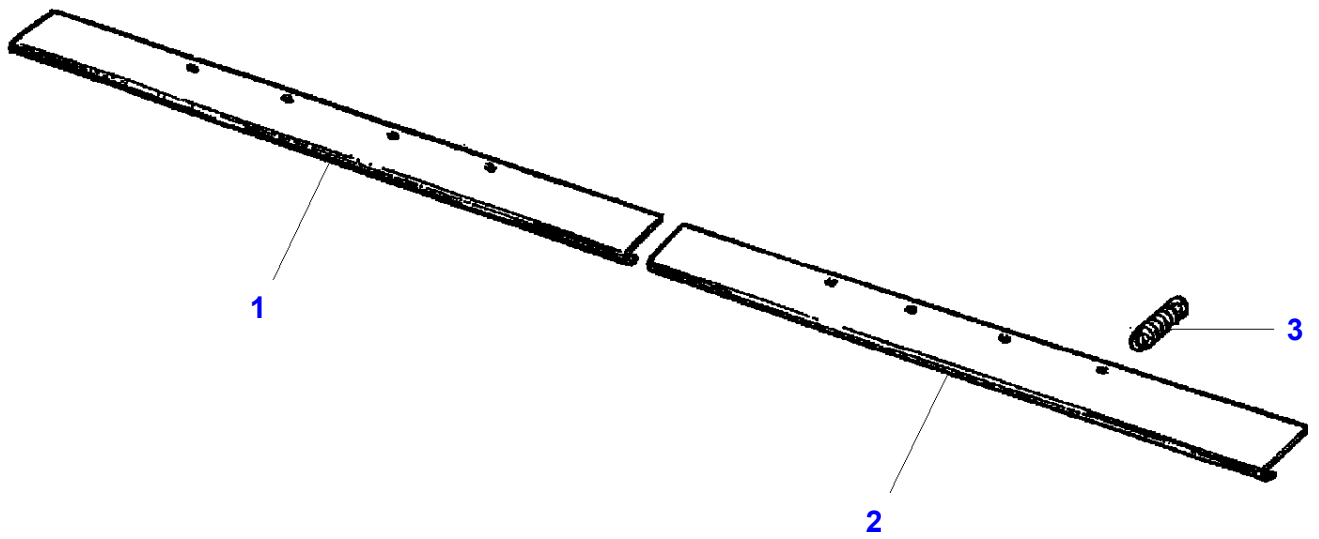

Item	Part Number	Qty	Description
1	LA322388650	1	Shield
2	LA16100811	6	Nut
3	LA12034571	6	Lock Washer
4	LA355500920	5	Washer
5	LA16104121	2	Nut
6	LA320926750	1	Sector
7	LA350342511	3	Screw
8	LA16044031	2	Screw
9	LA355533820	1	Washer
10	LA320926850	1	Bracket
11	LA321564100	2	Sensor
12	LA16043624	2	Capscrew
13	LA320926950	1	Angle.
14	LA355510820	1	Washer
15	LA10390311	1	Screw
16	LA355510615	1	Washer
17	LA15896421	1	Nut
18	LA322623100	1	Harness
19	LA340481810	1	Cable Tie
20	LA322033350	1	Lever
21	LA355533830	1	Washer
22	LA350356538	1	Spring
23	LA322033250	1	Plate

L-LB15-001-A