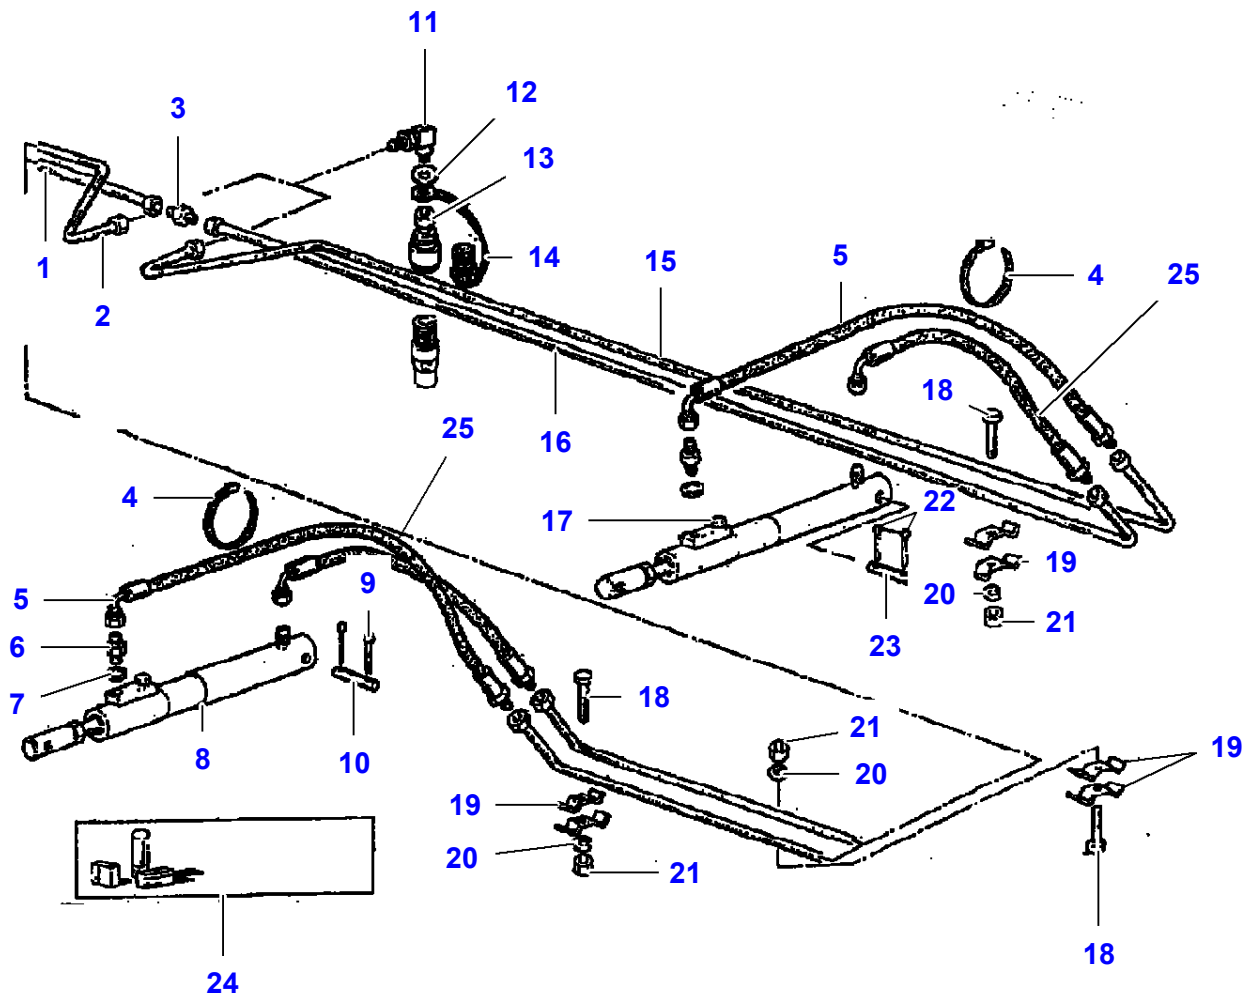

FEEDING REEL TUBINGS - L420

Item	Part Number	Qty	Description	Comments
1	LA321976750	1	Tube	
2	LA321975850	1	Tube	
3	LA321971700	1	Union	
4	LA355561630	1	Gasket	
5	LA322043150	1	Coupling	
6	LA322043450	1	Plug	
7	LA16050621	2	Screw	
8	LA300132974	2	Angle.	
9	LA340481810	1	Cable Tie	
10	LA321973650	1	Hose	
11	LA321390950	1	Connector	
12	LA14456881	1	O Ring	
13	LA10797001	1	Split Pin	
14	LA350379365	1	Pin	
15	LA322542900	1	Ram	
16	LA300136688	1	Collar	
17	LA12035670	1	Washer	
18	LA15896221	1	Nut	
19	LA322542600	1	Ram	
20	LA321423150	2	Hose	
21	LA10734601	2	Cotter	
22	LA350379364	1	Pin	
23	LA321974950	1	Tube	
24	LA322543100	1	Kit, Seal	(15)
	LA322542800	1	Kit, Seal	(19)

TABLES ACTIVA & BETA SERIES COMBINES - 3906027
L-LB27-002-B

L-LB27-002-B