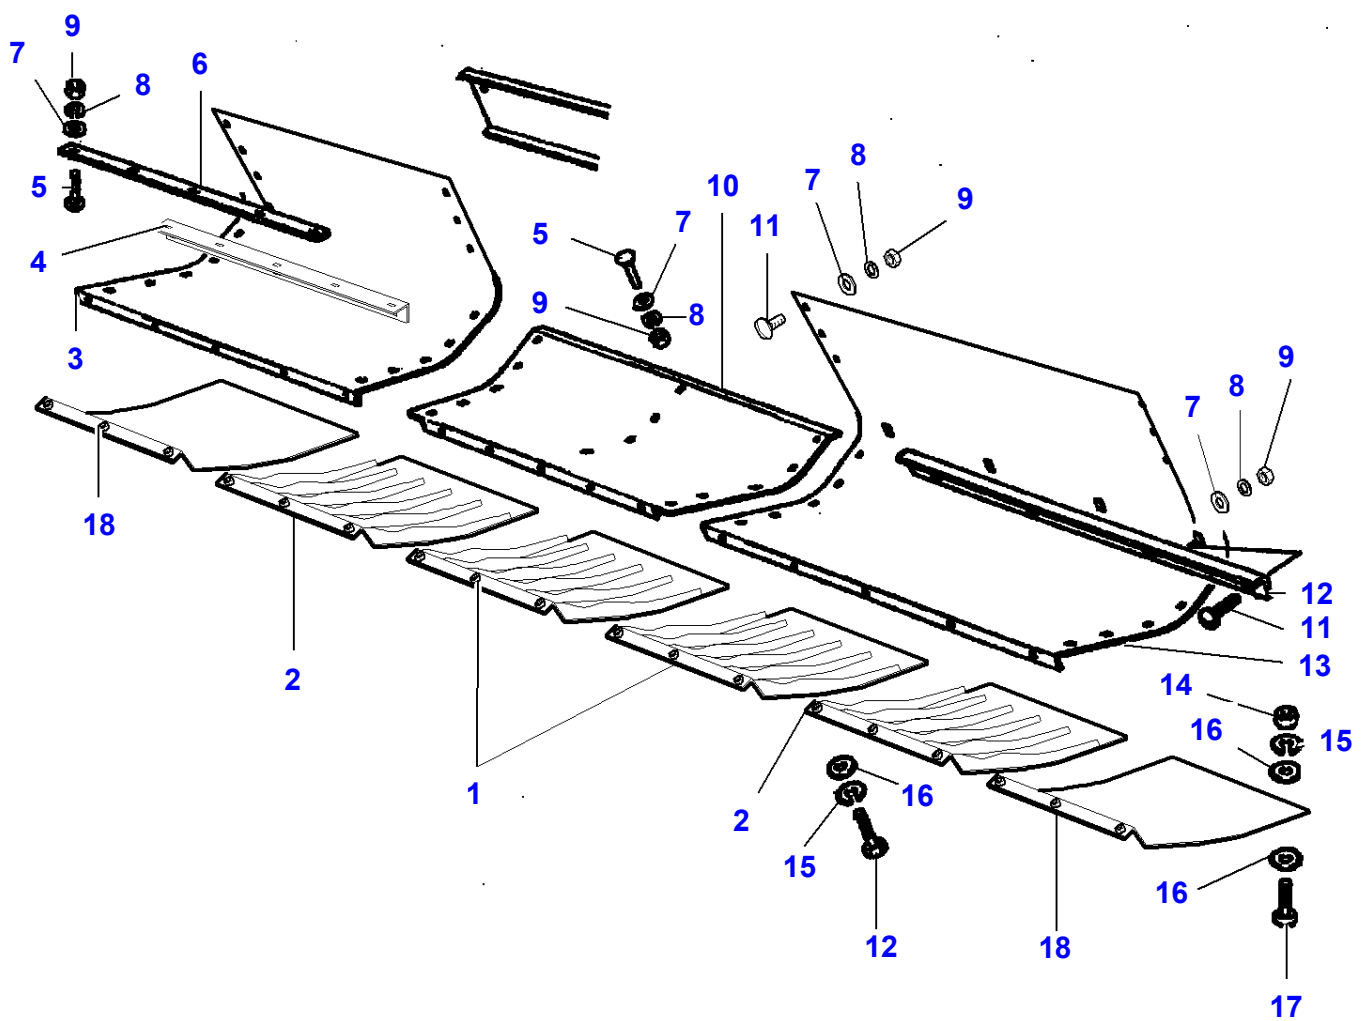

Item	Part Number	Qty	Description	Comments
1	LA300132587	1	Plate	
2	LA16100811	1	Nut	
3	LA12034571	1	Lock Washer	
4	LA355500915	1	Washer	
5	LA322691150	1	Plate	
6	LA350342510	1	Screw	
7	LA322701050	1	Plate	
8	LA320963750	2	Plate	Length 840 mm
9	LA320963850	2	Plate	Length 840 mm
10	LA320963650	1	Plate	Length 1875 mm
11	LA355511030	1	Washer	
12	LA12034671	1	Washer	
13	LA11106424	1	Screw	
14	LA322700750	1	Plate	
15	LA350342511	1	Screw	
16	LA322606550	1	Plate	
17	LA322701250	1	Plate	
18	LA11701721	1	Nut	

TABLES ACTIVA & BETA SERIES COMBINES - 3906027
L-LB32-006-A

L-LB32-006-A