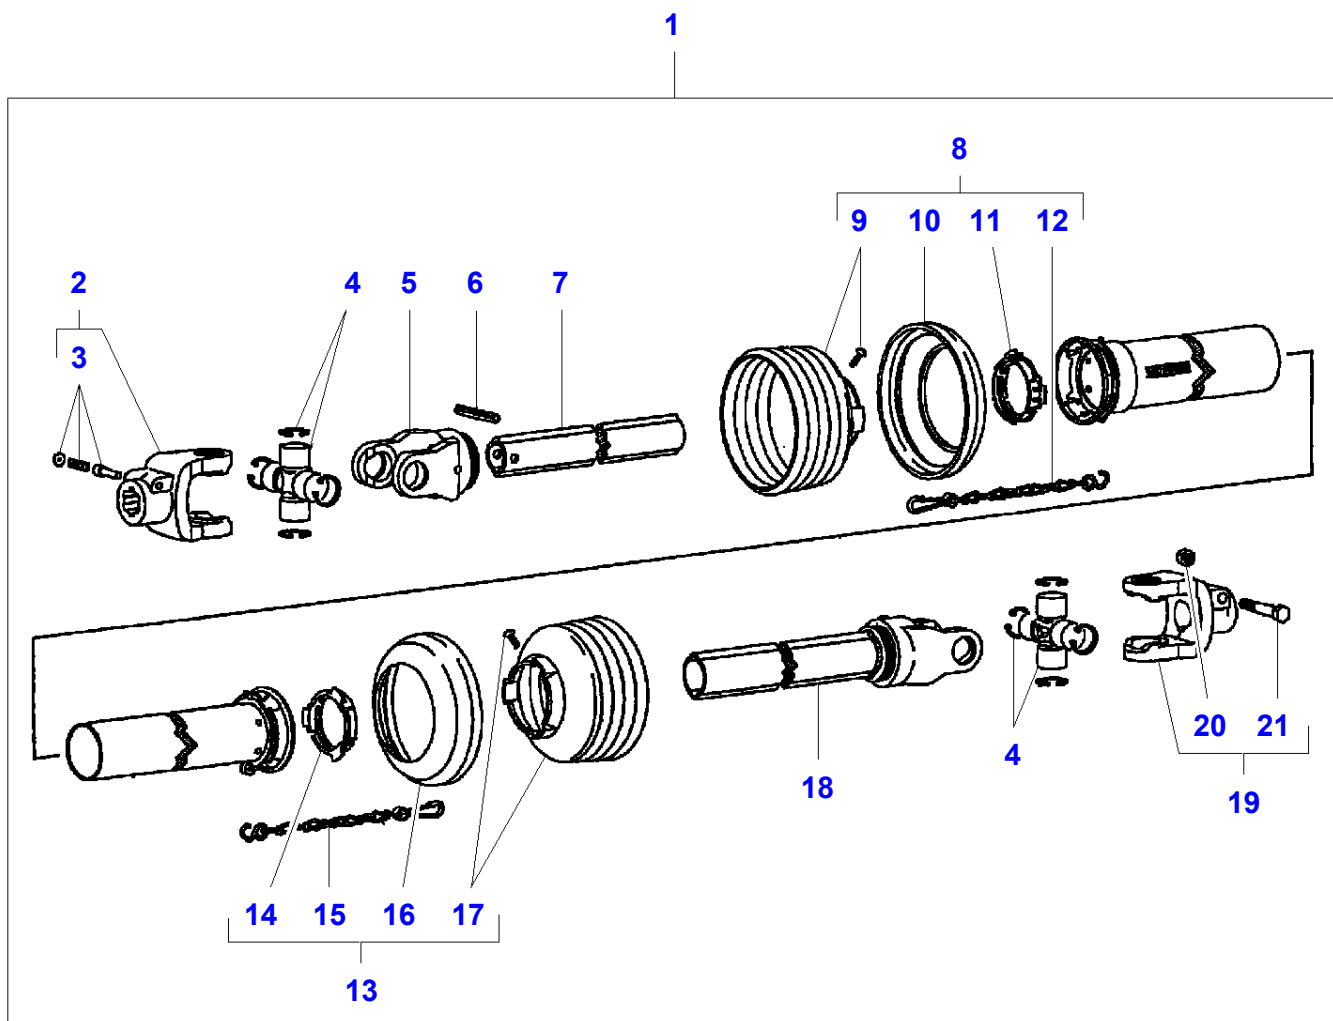

TABLES ACTIVA & BETA SERIES COMBINES - 3906027
L-LB05-003-A

L-LB05-003-A

CARDANS SHAFTS

Item	Part Number	Qty	Description	Comments
1	LA322362700	1	Shaft	
2	LA312112100	1	Yoke	(1)
3	LA322539600	1	Button	(2)
4	LA312079500	2	Spider.	(1)
5	LA9962829	1	Yoke	(1)
6	LA14610670	1	Pin	(1)
7	LA322536950	1	Shaft	(1)
8	LA322536600	1	Shield	(1)
9	LA322537100	1	Shield	(8)
10	LA322536850	1	Ring	(8)
11	LA9962905	1	Circlip	(8)
12	LA300119837	1	Chain	(8)
13	LA322536700	1	Shield	(1)
14	LA9962905	1	Circlip	(13)
15	LA300119837	1	Chain	(13)
16	LA322536850	1	Ring	(13)
17	LA322537100	1	Shield	(13)
18	LA322537050	1	Shaft	(1)
19	LA312079700	1	Yoke	(1)
20	LA12577511	1	Nut	(19)
21	LA11113821	1	Screw	(19)