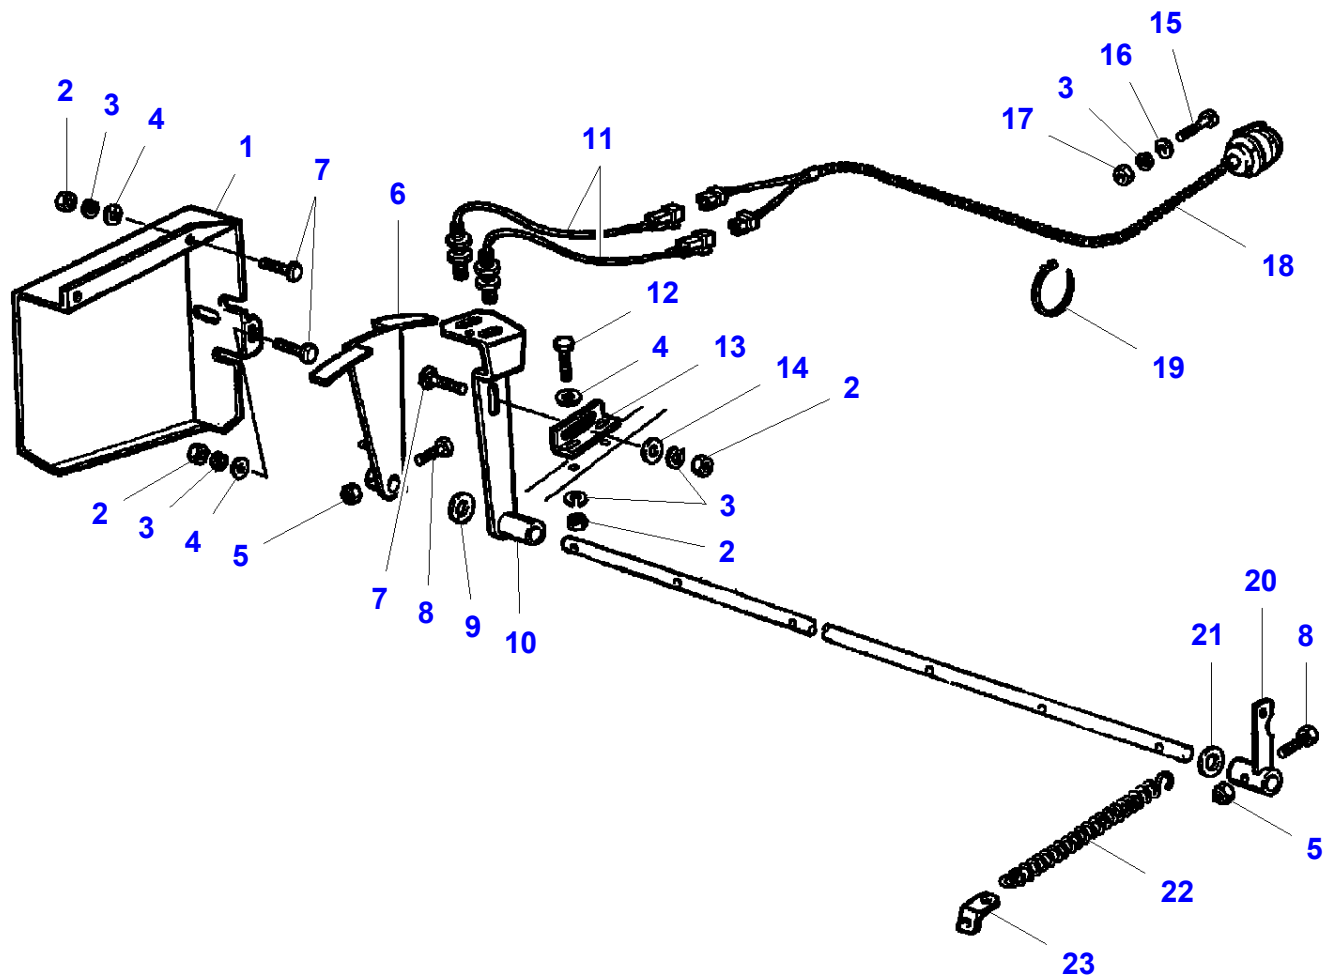

TABLES ACTIVA & BETA SERIES COMBINES - 3906027
L-LB14-004-A

L-LB14-004-A

Item	Part Number	Qty	Description
1	LA322388650	1	Shield
2	LA16100811	6	Nut
3	LA12034571	6	Lock Washer
4	LA355500920	5	Washer
5	LA16104121	2	Nut
6	LA320926750	1	Sector
7	LA350342511	3	Screw
8	LA16044031	2	Screw
9	LA355533820	1	Washer
10	LA320926850	1	Bracket
11	LA321564100	2	Sensor
12	LA16043624	2	Capscrew
13	LA320926950	1	Angle.
14	LA355510820	1	Washer
15	LA10390311	1	Screw
16	LA355510615	1	Washer
17	LA15896421	1	Nut
18	LA322623100	1	Harness
19	LA340481810	1	Cable Tie
20	LA322033350	1	Lever
21	LA355533830	1	Washer
22	LA350356538	1	Spring
23	LA322033250	1	Plate