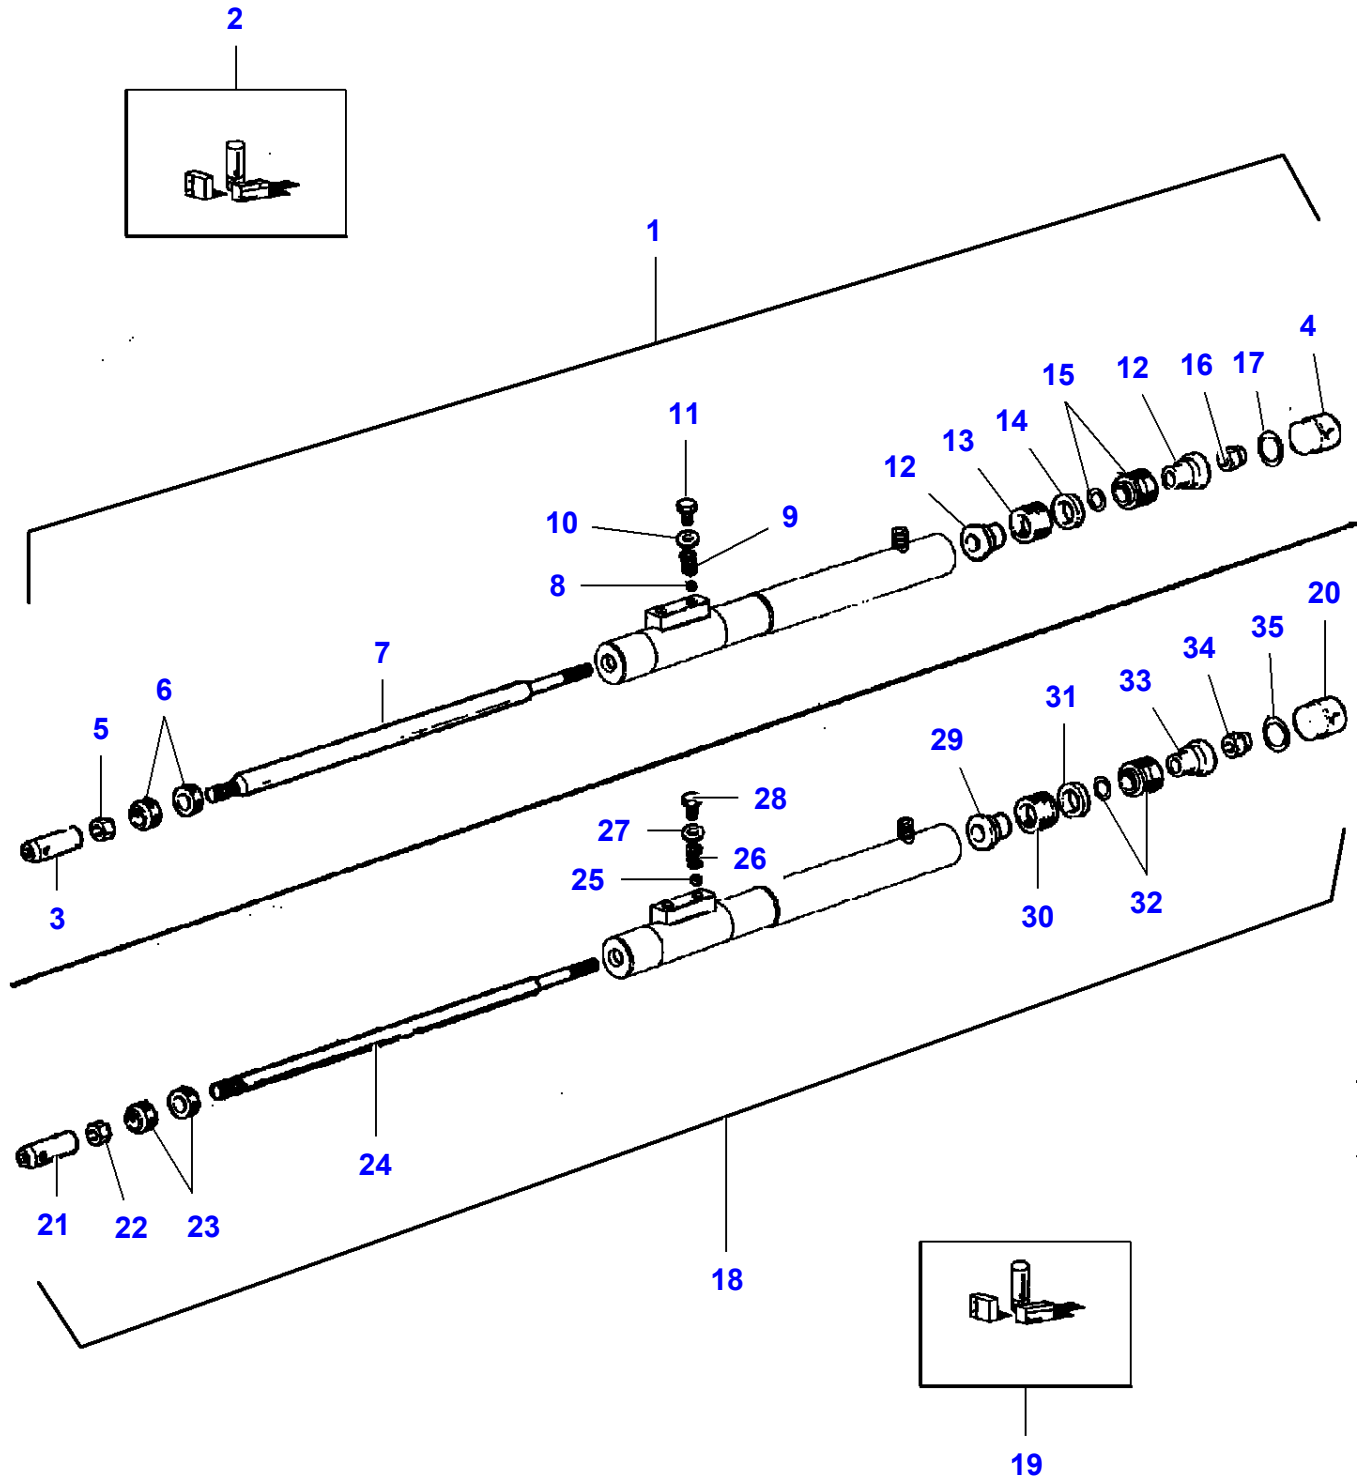

Item	Part Number	Qty	Description	Comments
1	LA321974150	1	Pipe	L480
	LA321974250	1	Pipe	L540
	LA322693950	1	Pipe	L600
	LA321974350	1	Pipe	L660
	LA321974550	1	Pipe	L760
2	LA321976850	1	Pipe	L480
	LA321976950	1	Pipe	L540
	LA322693850	1	Pipe	L600
	LA321977050	1	Pipe	L660
	LA321977250	1	Pipe	L760
3	LA321418450	1	Connector	
4	LA340481806	2	Cable Tie	Repairs and replaces LA340481810
5	LA321973650	2	Hose	
6	LA321390950	2	Connector	
7	LA14456881	2	O Ring	
8	LA322542900	1	Ram	
9	LA10797001	2	Split Pin	
10	LA350379365	1	Pin	
11	LA321971700	1	Union	
12	LA355561630	1	Gasket	
13	LA322043150	1	Coupling	
14	LA322043450	1	Plug	
15	LA321975950	1	Pipe	L480
	LA321976050	1	Pipe	L540
	LA321976250	1	Pipe	L600
	LA322693650	1	Pipe	L660
	LA321976350	1	Pipe	L760
16	LA321975050	1	Pipe	L480
	LA321975150	1	Pipe	L540
	LA321975350	1	Pipe	L600
	LA322693750	1	Pipe	L660
	LA321975450	1	Pipe	L760
17	LA322542600	1	Ram	
18	LA15212521	1	Screw	
19	LA300136688	2	Collar	
20	LA12035670	2	Washer	
21	LA15896221	2	Nut	
22	LA10734601	1	Cotter	
23	LA350379364	1	Pin	
24	LA322543100	1	Kit, Seal	(8)
	LA322542800	1	Kit, Seal	(17)
25	LA321423150	1	Hose	

TABLES ACTIVA & BETA SERIES COMBINES - 3906027
L-LB29-001-A

L-LB29-001-A