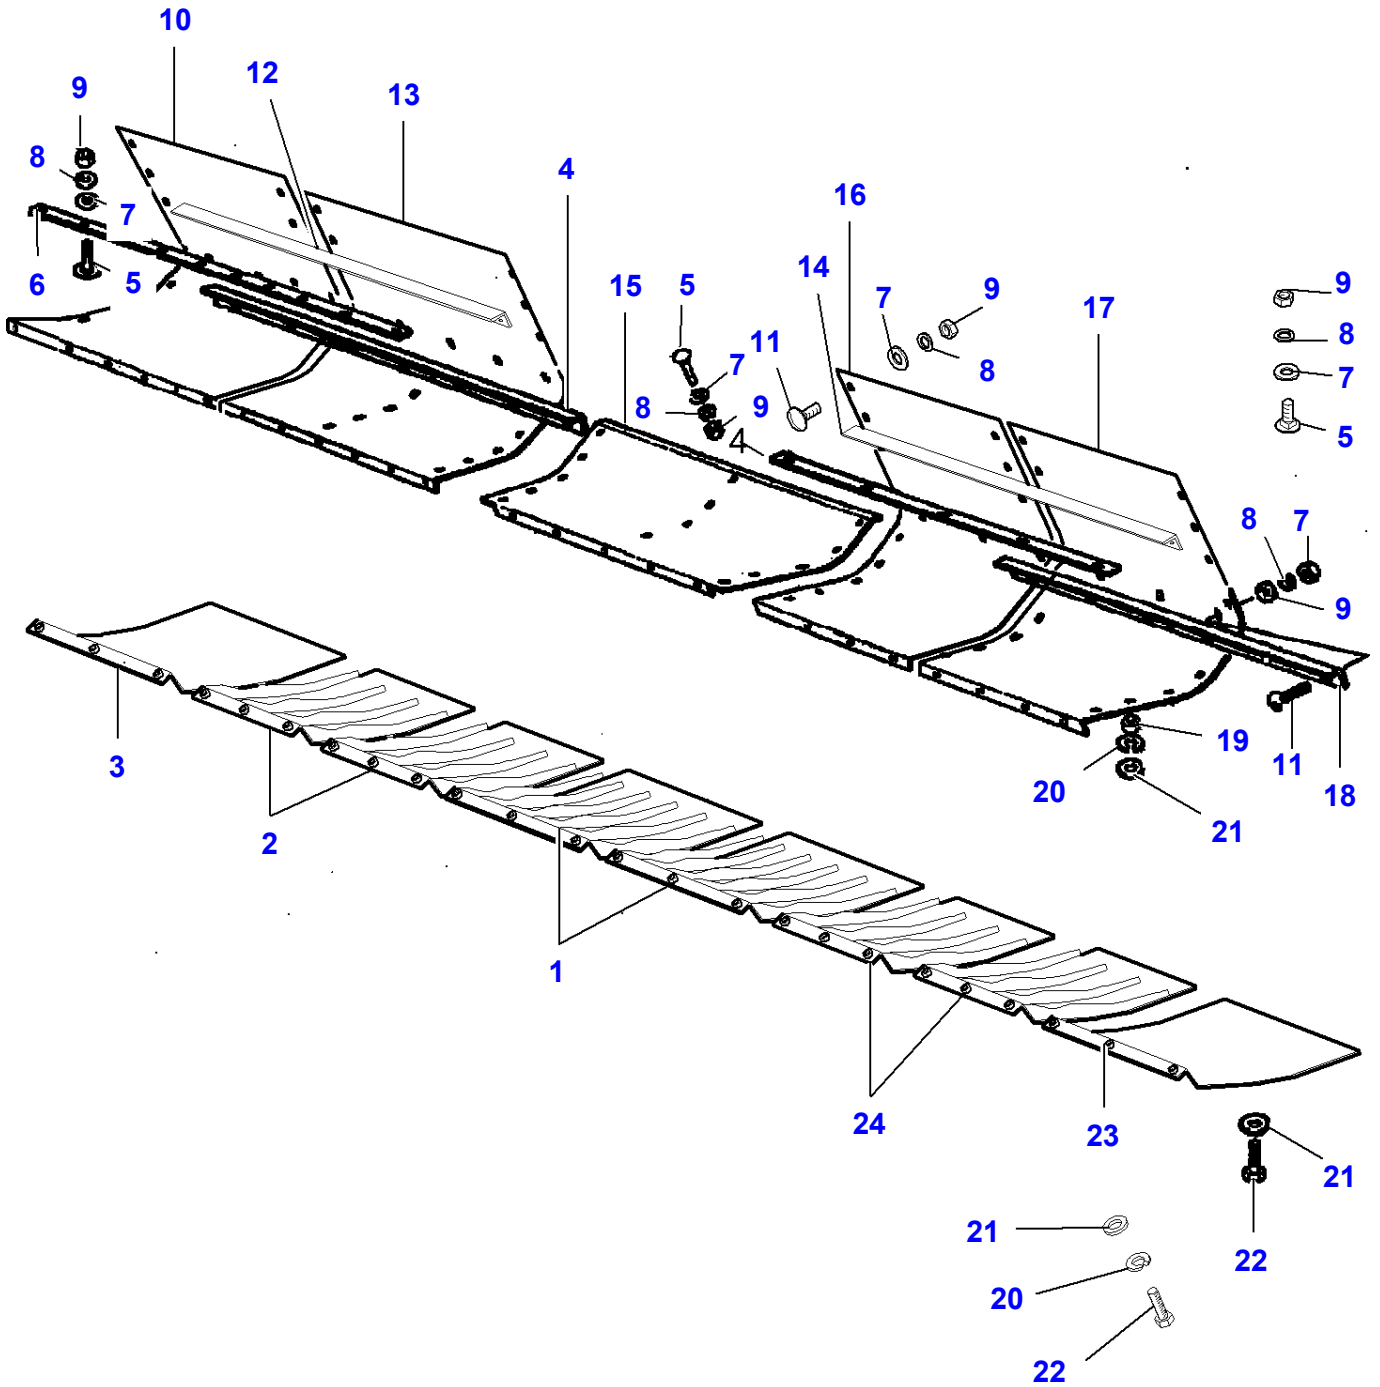

TABLES ACTIVA & BETA SERIES COMBINES - 3906027  
L-LB32-008-A

L-LB32-008-A

**PLATES AND SKID**

<b>Item</b>	<b>Part Number</b>	<b>Qty</b>	<b>Description</b>
1	LA323088350	2	Plate
2	LA323088650	2	Plate
3	LA323227450	3	Plate
4	LA323221350	1	Plate
5	LA350342510	1	Screw
6	LA323232450	1	Plate
7	LA355500915	X	Washer
8	LA12034571	X	Lock Washer
9	LA16100811	X	Nut
10	LA323220650	1	Plate
11	LA350342511	X	Screw
12	LA323221150	1	Plate
13	LA323220750	1	Plate
14	LA323221050	1	Plate
15	LA323221950	1	Plate
16	LA323220550	1	Plate
17	LA323220450	1	Plate
18	LA323221250	1	Plate
19	LA11701721	X	Nut
20	LA12034671	X	Washer
21	LA355501130	X	Washer
22	LA11106424	X	Screw
23	LA323227350	1	Plate
24	LA323222050	1	Plate