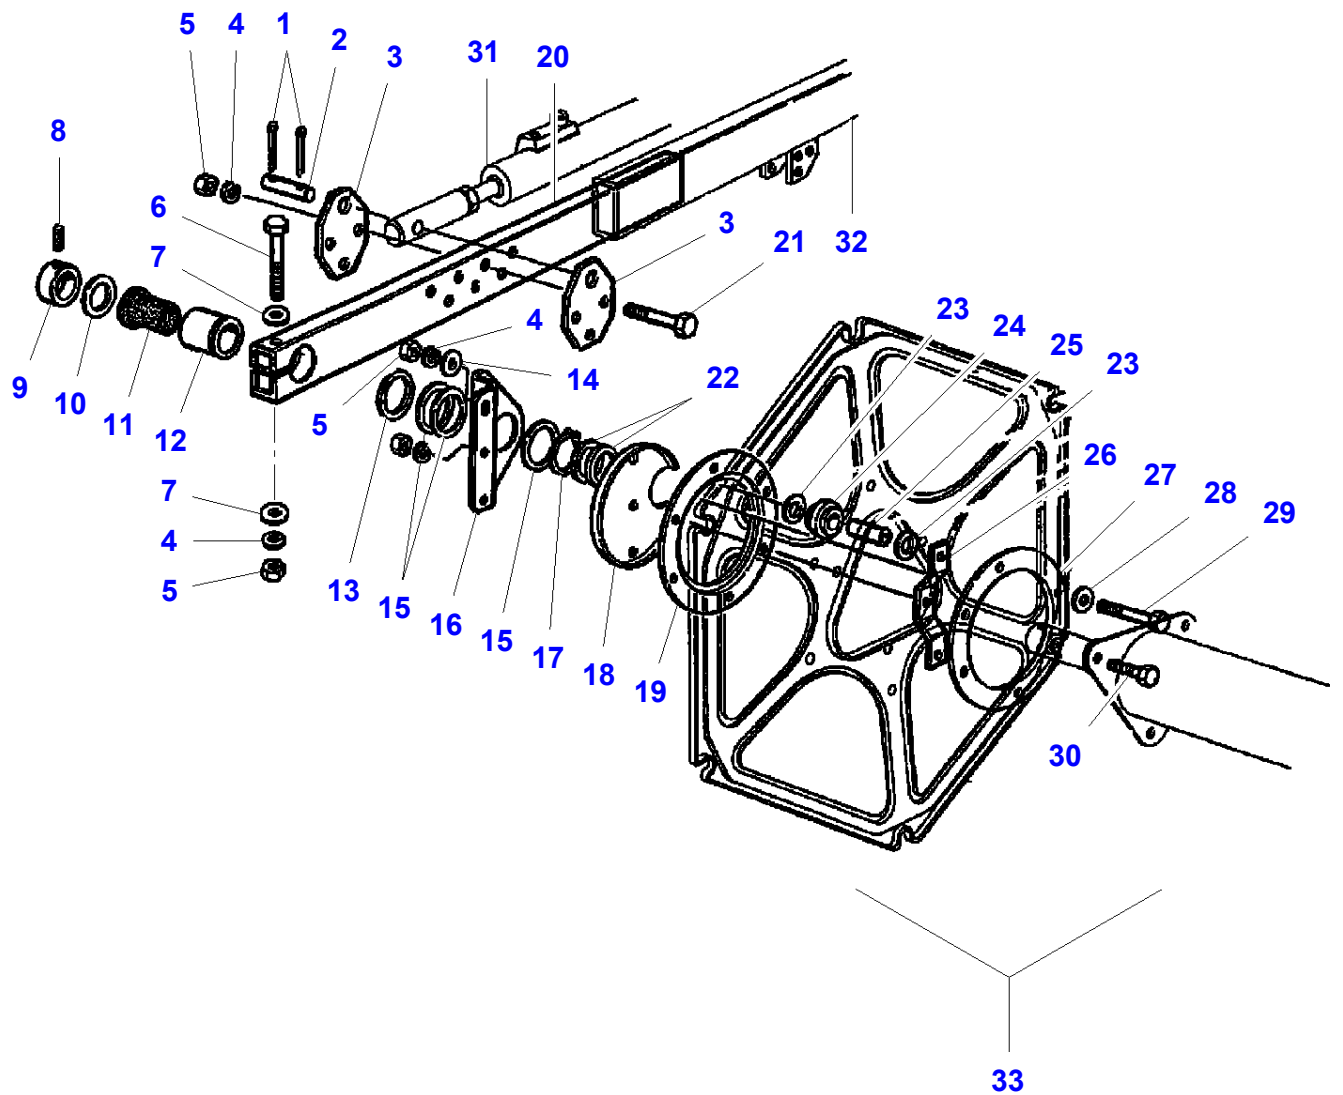

L-LB35-002-A

Item	Part Number	Qty	Description	Comments
1	LA10734601	2	Cotter	
2	LA350379373	1	Pin	
3	LA321034050	2	Plate	
4	LA12034671	4	Washer	
5	LA11701721	4	Nut	
6	LA11108021	1	Screw	
7	LA355511050	2	Washer	
8	LA14607470	1	Pin	
9	LA321712950	1	Spacer	
10	LA355541710	1	Washer	
11	LA300114624	1	Bush	
12	LA321033952	1	Spacer	
13	LA355546540	1	Bush	
14	LA355511030	1	Washer	
15	LA355546510	3	Bush	
16	LA322370550	1	Support	
17	LA11069376	1	Circlip	
18	LA321035050	1	Shield	
19	LA321035150	1	Ring	
20	LA321033850	1	Arm	
21	LA11107221	1	Screw	
22	LA300114742	2	Washer	
23	LA355534030	2	Washer	
24	LA321034750	1	Roller	
25	LA321034850	1	Bush	
26	LA321034950	1	Support	
27	LA321035250	1	Ring	
28	LA355501120	1	Washer	
29	LA11107721	1	Screw	
30	LA11106021	3	Screw	
31		1	Ram	See Page - Reference Number 010-0305
32		1	Bar	See Page - Reference Number 010-0325
33		1	Kit	See Page - Reference Number 010-0440