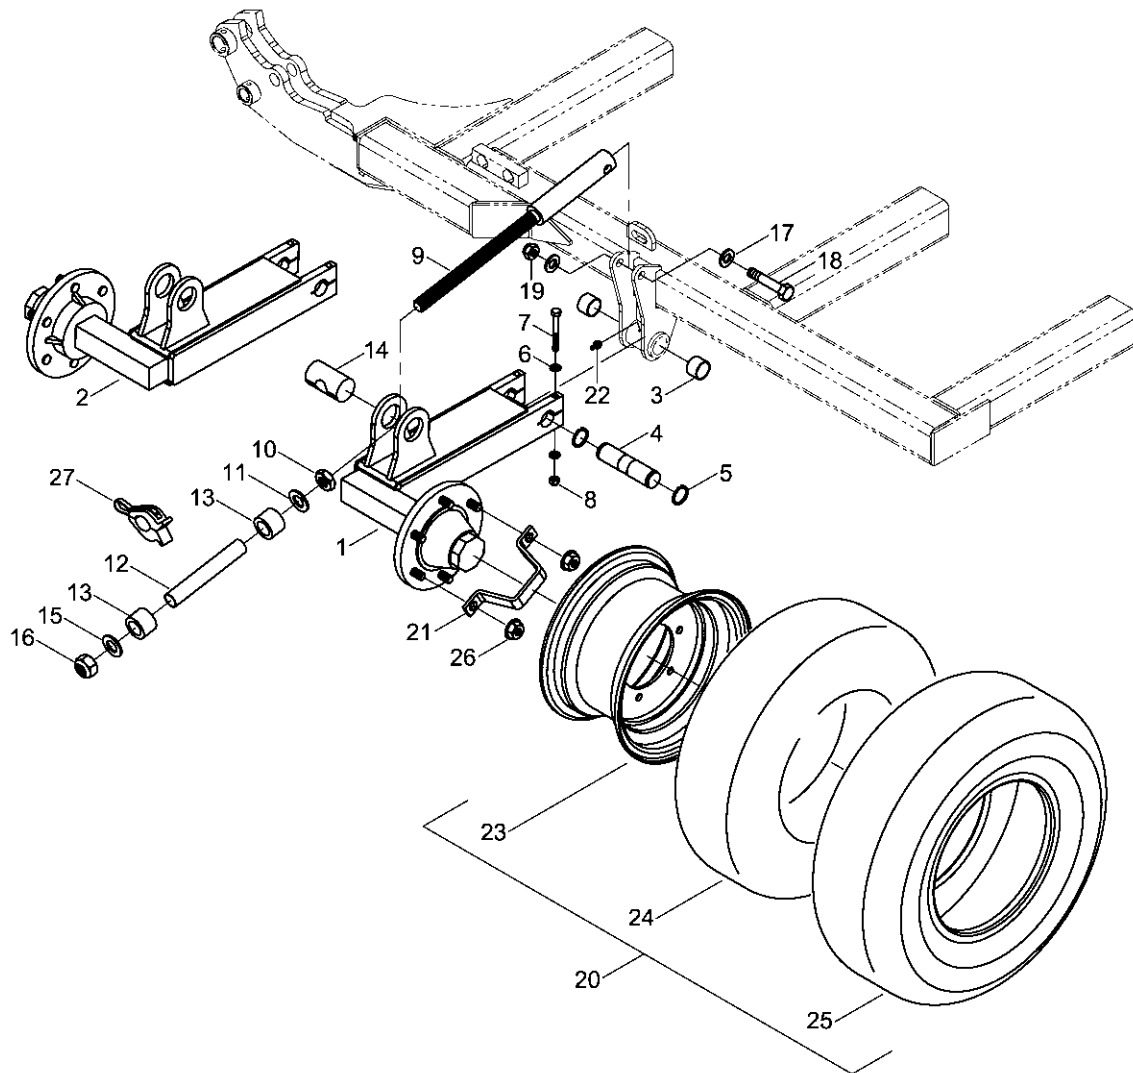

34272400 - Stützräder Terrano 10 / 12 FG

Pos.	Bestell-Nr.	Kurzbezeichnung	DIN	Benennung	Stück	Bemerkung
1	34271300			Stützrad links	1	
2	34271400			Stützrad rechts	1	
3	00230096	GSM 40/44 x 30		Buchse	4	
4	33619003	Ø 40 x 163		Bolzen	2	
5	00260005	Ø 40 x 1.75	471	Sicherungsring	4	
6	00370106	B 13	125	Scheibe	8	
7	00360041	M 12 x 100	931	6 kt.- Schraube	4	
8	00350059	M 12	985	Poly-Stop-Mutter	4	
9	33651300			Führung	2	
10	00350083	M 30	439	6 kt.- Mutter	2	
11	00370111	B 31	125	Scheibe	2	
12	33652402	Ø 35 x 2 x 228		Rohr	2	
13	33654403	Ø 57 x 10 x 40		Hülse	4	
14	33652401	Ø 60 x 100		Gelenk	2	
15	00370111	B 31	125	Scheibe	2	
16	00350070	M 30	985	Poly-Stop-Mutter	2	
17	00370109	B 21	125	Scheibe	4	
18	00360076	M 20 x 120	931	6 kt.- Schraube	2	
19	00350063	M 20	985	Poly-Stop-Mutter	2	
20	00330242	10.0/75 - 15.3 18 PR		Reifen mit Felge kpl.	2	
21	34252101			Schutzbügel	2	
22	00370093	H 1 - M 8 x 1		Schmiernippel	2	
23	00330011	9.00 x 15.3		Felge	2	
24	00330014	10.0/75 - 15.3		Schlauch	2	
25	00330259	10.0/75 - 15.3 18 PR		Reifen	2	
26	00310228	M 18 x 1.5		Bundmutter	12	
27	00170125			Tiefenstopper Satz kpl. (7 St.)	NB	
27.1	00170120	6 mm - blau		Tiefenstopper	2	
27.2	00170121	10 mm - rot		Tiefenstopper	2	
27.3	00170122	19 mm - gelb		Tiefenstopper	1	
27.4	00170123	30 mm - schwarz		Tiefenstopper	1	
27.5	00170124	50 mm - silber		Tiefenstopper	1