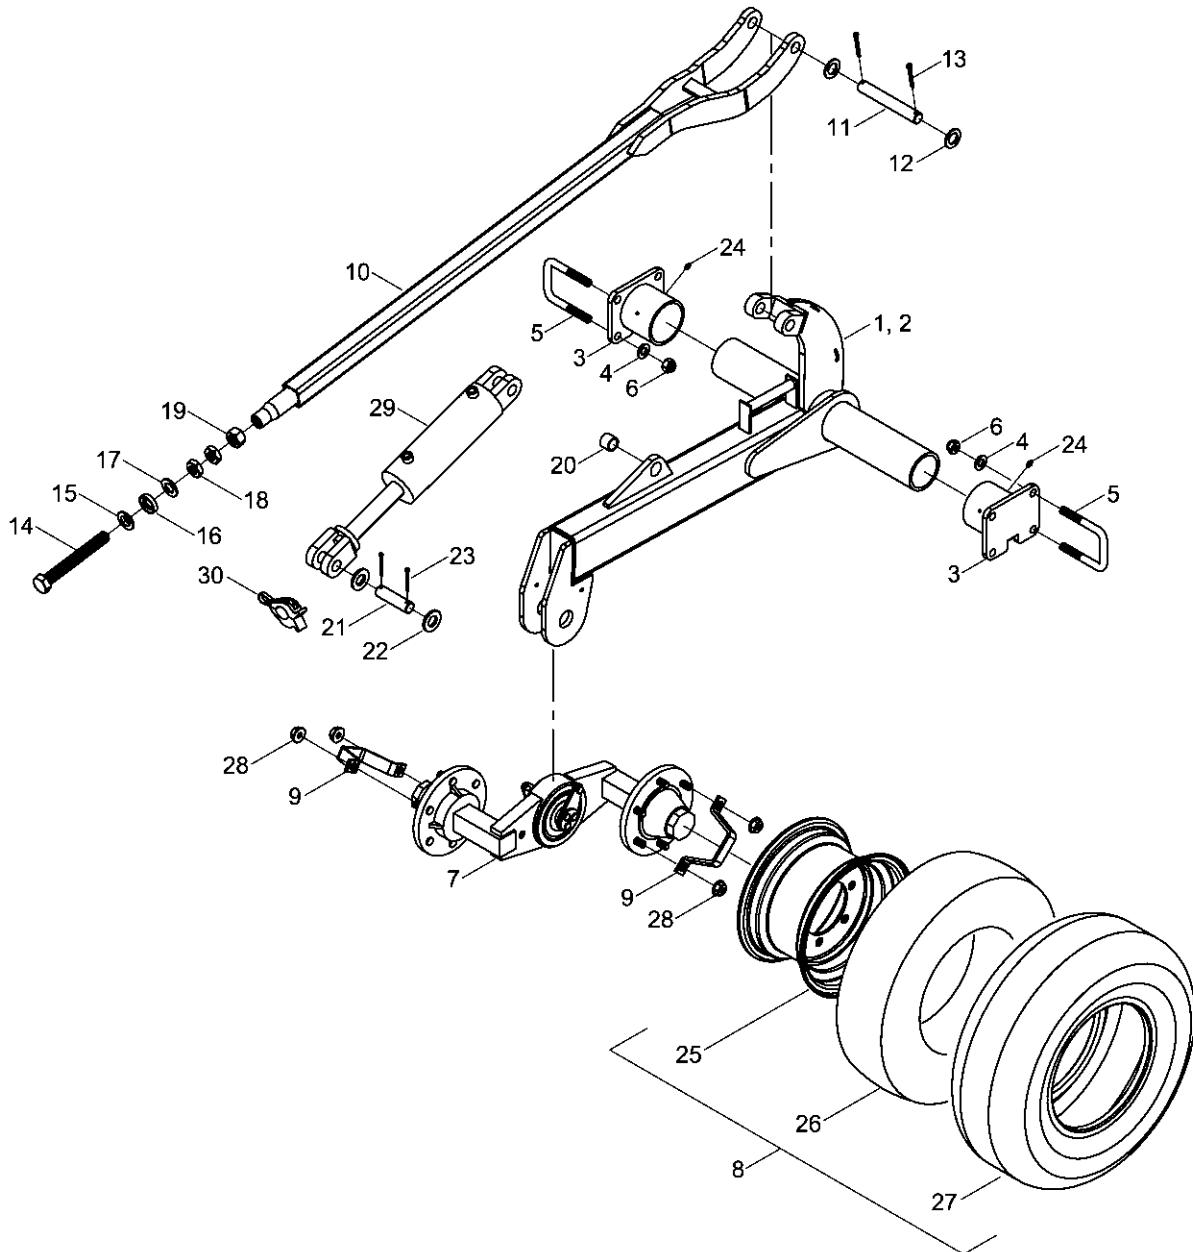

34272200 - Fahrwerk Flügel Terrano 10 / 12 FG

Pos.	Bestell-Nr.	Kurzbezeichnung	DIN	Benennung	Stück	Bemerkung
1	34270800			Achsträger links	1	
2	34270900			Achsträger rechts	1	
3	34251300			Achsträgerlagerung	4	
4	00370109	B 21	125	Scheibe	16	
5	34033502	M 20 x 100 x 150		U-Bügel	8	
6	00350063	M 20	985	Poly-Stop-Mutter	16	
7	34263400			Tandemachse kpl.	2	
8	00330242	10.0/75 - 15.3 18 PR		Reifen mit Felge kpl.	4	
9	34252101			Schutzbügel	4	
10	34260800			Zugstange	2	
11	34272202	Ø 32 x 8 x 195		Bolzen	2	
12	00370438	Ø 33		Scheibe	4	
13	00170106	Ø 8 x 56	94	Splint	4	
14	00360403	M 30 x 240	933	6 kt.- Schraube	2	
15	00370440	Ø 56 x 31 x 11.2		Kugelscheibe	2	
16	00370441	Ø 56 x 35 x 12		Kegelpfanne	2	
17	00370111	B 31	125	Scheibe	2	
18	00350083	M 30	439	6 kt.- Mutter	4	
19	00350017	M 30	934	6 kt.- Mutter	2	
20	00230084	EG 40/32 x 30		Buchse	2	
21	34272204	Ø 32 x 84		Bolzen	2	
22	34272203	Ø 66 x 41 x 5		Scheibe	4	
23	00170106	Ø 8 x 56	94	Splint	4	
24	00370093	H 1 - M 8 x 1		Schmiernippel	10	
25	00330011	9.00 x 15.3		Felge	4	
26	00330014	10.0/75 - 15.3		Schlauch	4	
27	00330259	10.0/75 - 15.3 18 PR		Reifen	4	
28	00310228	M 18 x 1.5		Bundmutter	24	
29	00130183	RZ 90 x 40 x 205		Hyd.- Zylinder	2	
30	00170125			Tiefenstopper Satz kpl. (7 St.)	NB	
30.1	00170120	6 mm - blau		Tiefenstopper	2	
30.2	00170121	10 mm - rot		Tiefenstopper	2	
30.3	00170122	19 mm - gelb		Tiefenstopper	1	
30.4	00170123	30 mm - schwarz		Tiefenstopper	1	
30.5	00170124	50 mm - silber		Tiefenstopper	1