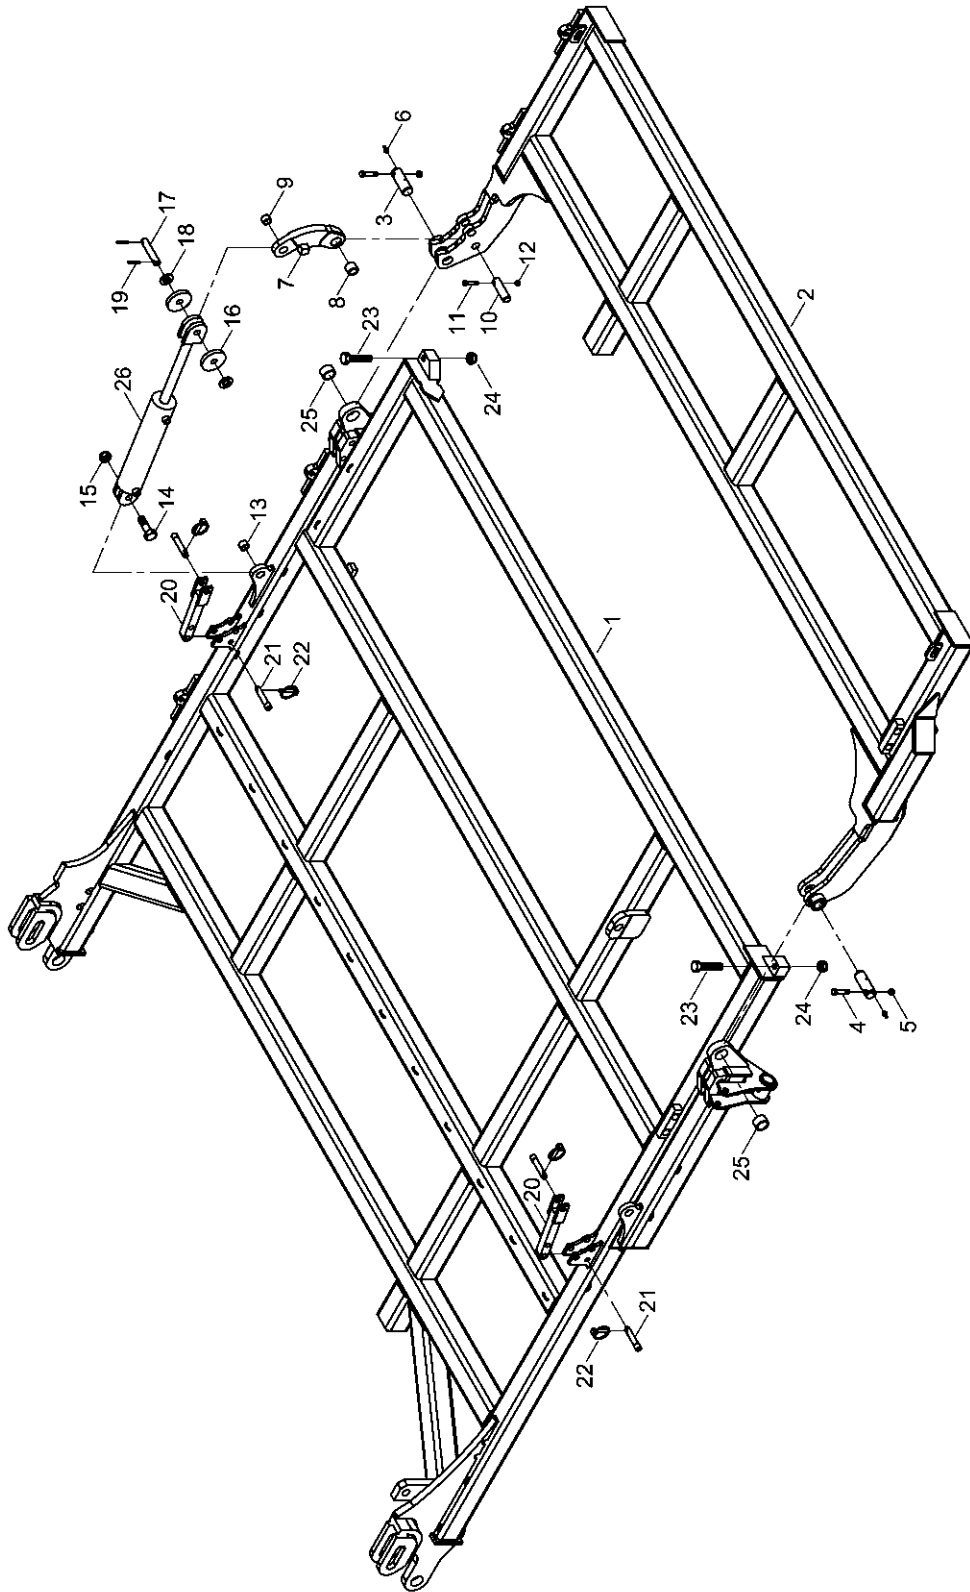

34002600 - Haupttrahmen Flügel li. Terrano 10 FG

Pos.	Bestell-Nr.	Kurzbezeichnung	DIN	Benennung	Stück	Bemerkung
1	34270200			Rahmen Seitenteil I links	1	
2	34260400			Rahmen Seitenteil II links	1	
3	34252001	Ø 40 x 110		Bolzen	2	
4	00360264	M 12 x 1.5 x 75 - 12.9	960	6 kt.- Schraube	2	
5	00350048	M 12 x 1.5	985	Poly-Stop-Mutter	2	
6	00370093	H 1 - M 8 x 1		Schmiernippel	2	
7	34264800			Hebellasche	1	
8	00230118	EG 40/30 x 30		Buchse	1	
9	00230019	EG 32/24 x 21		Buchse	1	
10	34272003	Ø 30 x 103		Bolzen	1	
11	00360025	M 10 x 70	931	6 kt.- Schraube	1	
12	00350058	M 10	985	Poly-Stop-Mutter	1	
13	00230019	EG 32/24 x 21		Buchse	1	
14	00360268	M 24 x 80	931	6 kt.- Schraube	1	
15	00350065	M 24	985	Poly-Stop-Mutter	1	
16	34272001			Klappscheibe	2	
17	34272002	Ø 24 x 95		Bolzen	1	
18	00370110	B 25	125	Scheibe	2	
19	00370060	Ø 10 x 50	1481	Spannstift	2	
20	34274000			Rahmenstütze	2	
21	00170004	Kat. I - 76 lg.		Oberlenkerbolzen	6	
22	00170064	Ø 10		Klappsplint	6	
23	00360270	M 24 x 110	933	6 kt.- Schraube	2	
24	00350065	M 24	985	Poly-Stop-Mutter	2	
25	00230005	EG 50/40 x 30		Buchse	2	
26	00130213	DZ 80 x 35 x 340		Hyd.- Zylinder	1