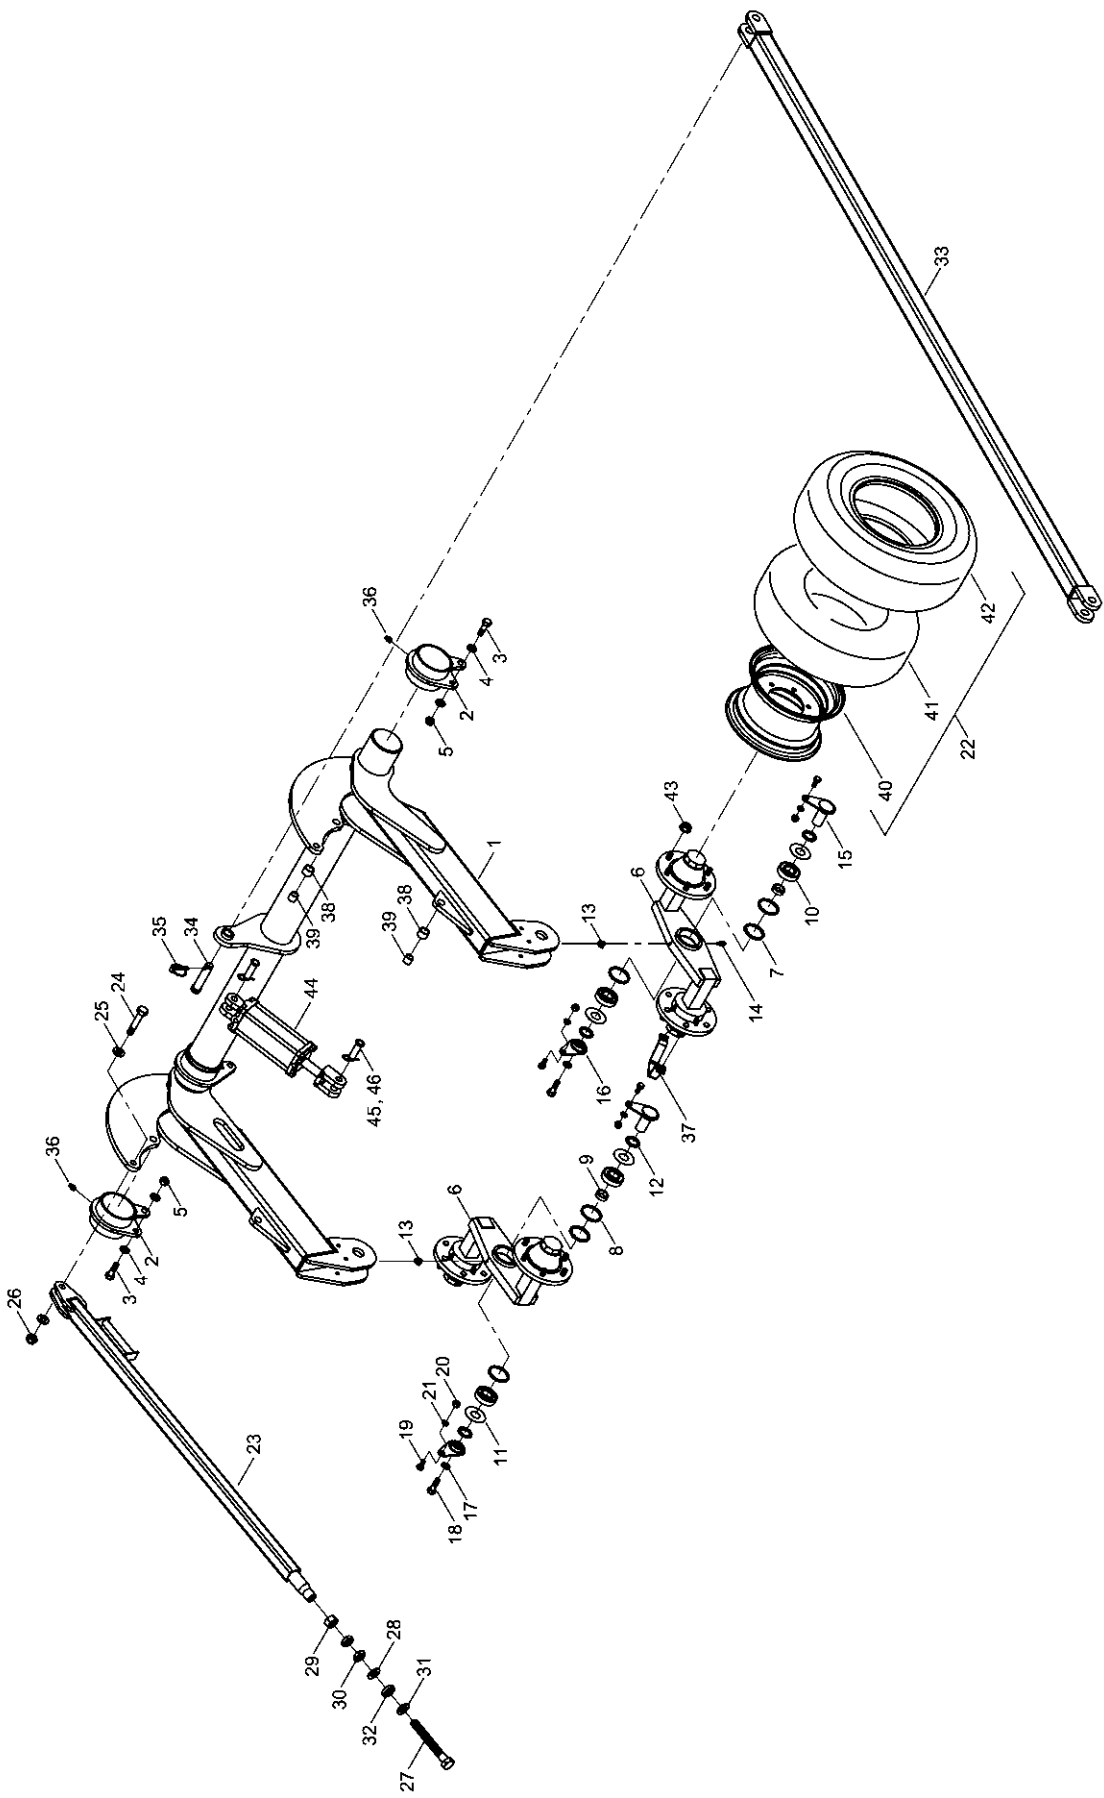

34242100 - Fahrwerk Mitte Terrano 6 FG

Pos.	Bestell-Nr.	Kurzbezeichnung	DIN	Benennung	Stück	Bemerkung
1	34250500			Achsträger - Mittelteil	1	
2	34251200			Achsträger - Lagerung	2	
3	00360159	M 20 x 60	933	6 kt.- Schraube	12	
4	00370109	B 21		Scheibe	24	
5	00350063	M 20	985	Poly-Stop-Mutter	12	
6	34022000			Tandemachse	2	
7	00260122	Ø 90 x 3	472	Sicherungsring	2	
8	34022428	Ø 89,5 x 4,75 x 5,9		Hülse	4	
9	34022429	Ø 50 x 4,75 x 15		Hülse	2	
10	00240152	6308 - RSR		Rillenkugellager	4	
11	00310807	Ø 90 x 1		Dichtscheibe	4	
12	34252102	Ø 60 x 3		Abdeckscheibe	4	
13	00370312	H 3 - M 8 x1 - 90°		Schmiernippel	2	
14	00370128	M 8 x 8	916	Gewindestift	2	
15	34023000	Ø 40 x 100.5		Bolzen mit Absatz	2	
16	34023100			Bolzenführung	2	
17	00370306	M 16 x 32,5 x 2,5		Sperrkantscheibe	2	
18	00360156	M 16 x 35 - 10.9	933	6 kt.- Schraube	2	
19	00360133	M 12 x 35	933	6 kt.- Schraube	4	
20	00350059	M 12	985	Poly-Stop-Mutter	4	
21	00370106	B 13	125	Scheibe	4	
22	00330040	10.0/75 - 15,3 14PR AW		Reifen mit Felge kpl.	4	
23	34250900			Zugstange	2	
24	00360388	M 24 x 90	931	6 kt.- Schraube	2	
25	00370110	B 25	125	Scheibe	4	
26	00350065	M 24	985	Poly-Stop-Mutter	2	
27	00360403	M 30 x 240	933	6 kt.- Schraube	2	
28	00370111	B 31	125	Scheibe	2	
29	00350017	M 30	934	6 kt.- Mutter	2	
30	00350083	M 30	439	6 kt.- Mutter	4	
31	00370440	Ø 56 x 31 x 11.2		Kugelscheibe	2	
32	00370441	Ø 56 x 35 x 12		Kegelpfanne	2	
33	34250800			Schubstange	1	
34	00170023	Kat. III - 106 lg.		Oberlenkerbolzen	1	
35	00170064	Ø 10		Klappsplint	1	
36	00370093	H 1 - M 8 x 1		Schmiernippel	10	
37	34252101			Schutzbügel	4	
38	00230072	EG 40/32 x 28		Buchse	4	
39	00230106	EG 32/25.8 x 28		Buchse	4	
40	00330011	9.00 x 15.3		Felge	4	
41	00330014	10.0/75 - 15,3		Schlauch	4	
42	00330140	10.0/75 - 15,3 14PR AW		Reifen	4	
43	00310228	M 18 x 1.5		Bundmutter	24	
44	00130146	3" x 8"		Hyd.- Zylinder	2	
45	00130121			Bolzen	4	
46	00130235			Federstecker	4