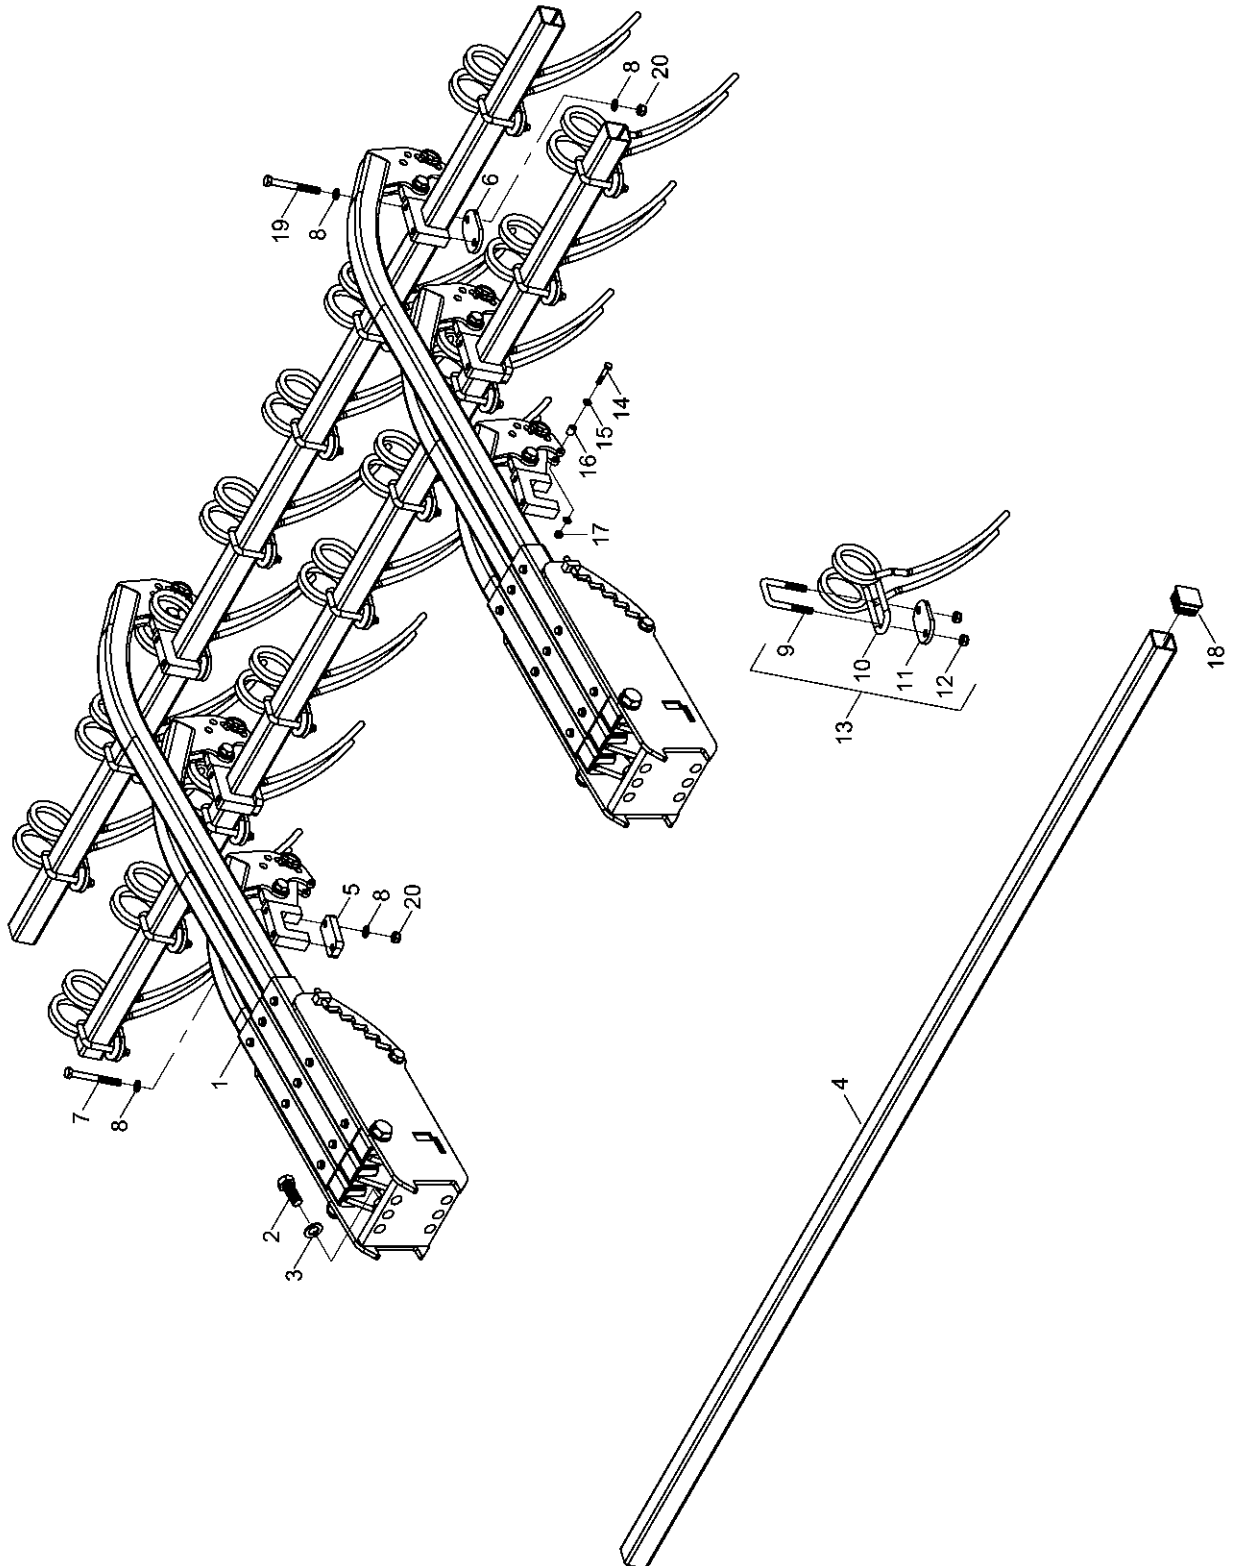

34273600 - Striegel Flügel | re. Terrano 12 FG

Pos.	Bestell-Nr.	Kurzbezeichnung	DIN	Benennung	Stück	Bemerkung
1	34264500			Striegelarm rechts	2	
2	00360158	M 20 x 50	933	6 kt.- Schraube	4	
3	00370109	B 21	125	Scheibe	4	
4	34272902	50 x 50 x 2550		Striegelrohr	3	
5	34217505			Klemmplatte für Striegelrohr	4	
6	34332701			Klemmplatte für Striegelzinken	2	
7	00360042	M 12 x 110	931	6 kt.- Schraube	8	
8	00370106	B 13	125	Scheibe	24	
9	23410901	M 12 - 50 x 50		U-Bügel	24	
10	34217502			Striegelzinken	26	
11	34332701			Klemmplatte für Striegelzinken	24	
12	00350059	M 12	985	Poly-Stop-Mutter	48	
13	34332700			Striegelzinken mit Teilen kpl.	24	
14	00360007	M 8 x 45	931	6 kt.- Schraube	1	
15	00370104	A 8,4	125	Scheibe	2	
16	34272904	Ø 13,5 x 2,3 x 16		Buchse	1	
17	00350057	M 8	985	Poly-Stop-Mutter	1	
18	00200163	50 x 50		Stopfen	6	
19	00360043	M 12 x 120		6 kt.- Schraube	4	
20	00350059	M 12	985	Poly-Stop-Mutter	12	

Bestellinformationen

Insgesamt 123 Striegelzinken sind im Terrano 12 FG verbaut.

Striegel Seitenteil I links
26 Stück

Striegel Seitenteil II links
20 Stück

Striegel Seitenteil I rechts
26 Stück

Striegel Seitenteil II rechts
20 Stück

Striegel Mittelteil
31 Stück