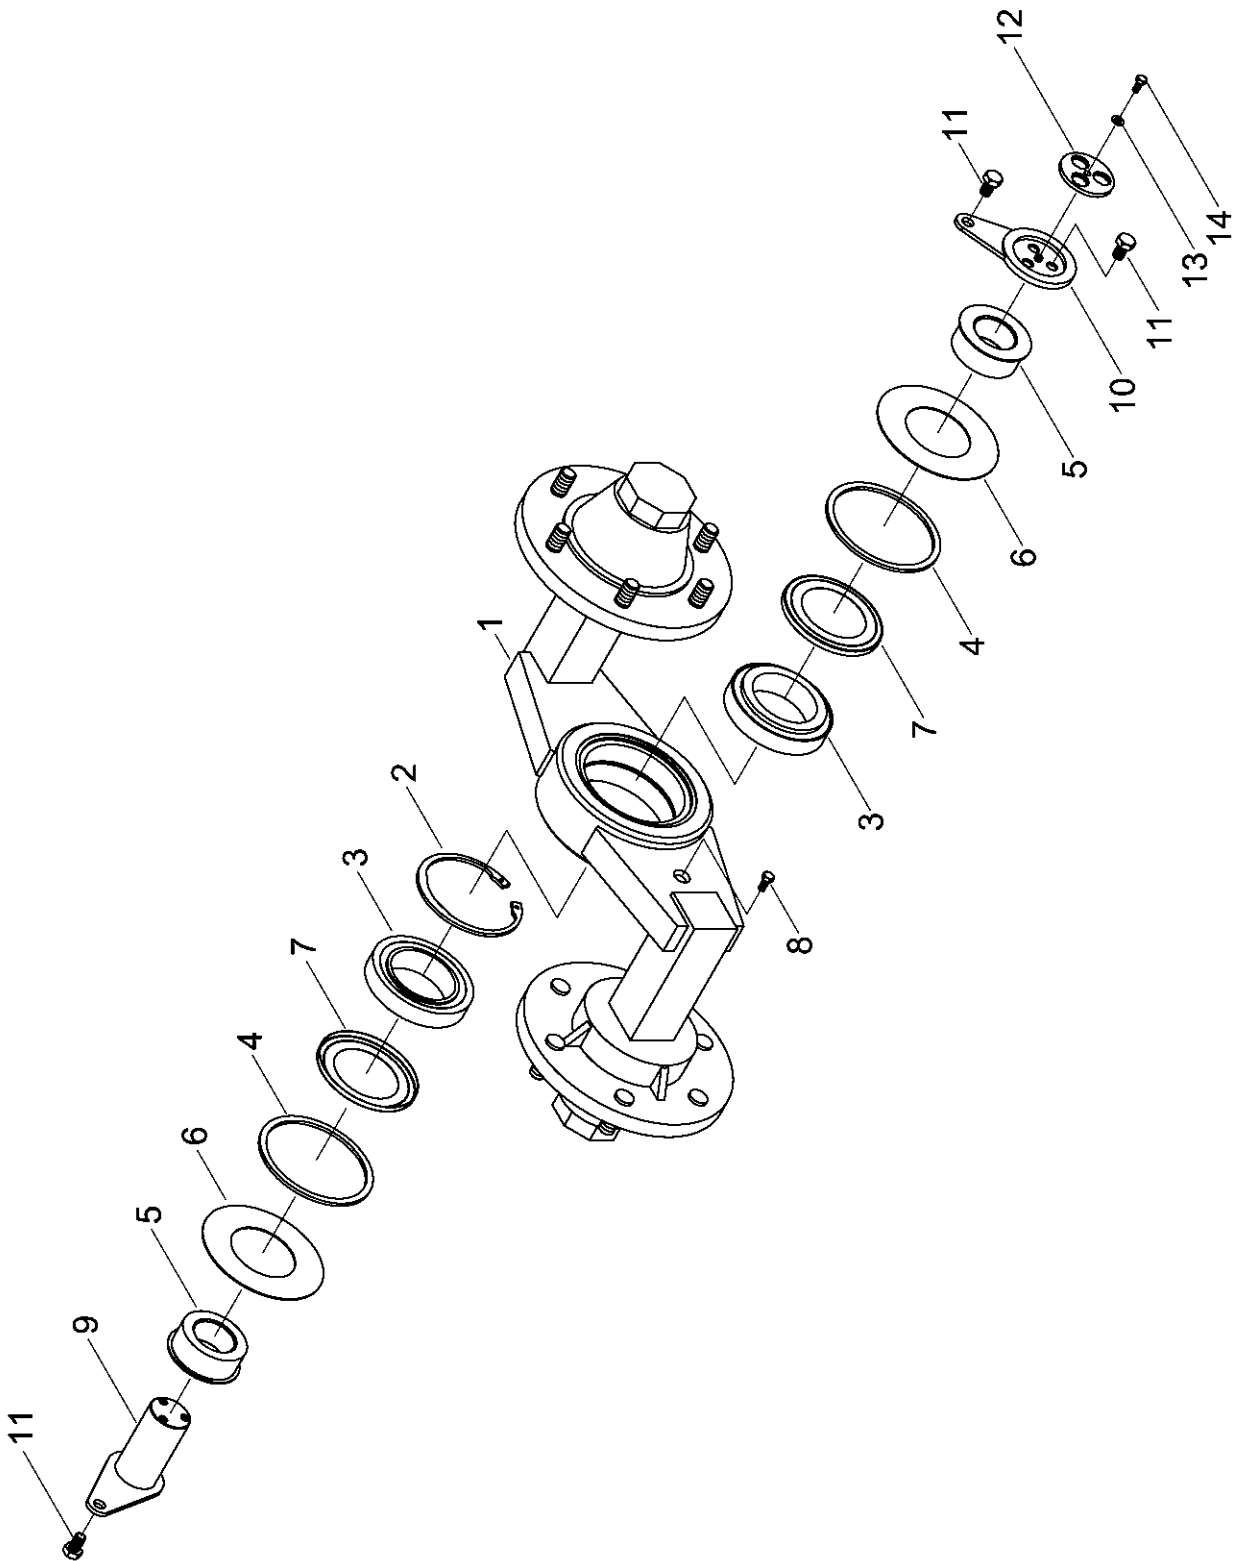

34263400 - Tandemachse Terrano 10 / 12 FG

Pos.	Bestell-Nr.	Kurzbezeichnung	DIN	Benennung	Stück	Bemerkung
1	34261300			Tandemachse	1	
2	00300103	Ø 125 x 4	472	Sicherungsring	1	
3	00240062	32016 X		Kegelrollenlager	2	
4	34263402	Ø 141 x 125 x 4		Dichtring	2	
5	34263401			Zwischenbuchse	2	
6	00310871	Ø 150 x 80 x 1.5		Dichtscheibe	2	
7	00260178	32016 X AV		Nilos-Ring	2	
8	00360444	M 8 x 1 x 10	961	6 kt.- Schraube	1	
9	34261400			Bolzen	1	
10	34264700			Gegenplatte	1	
11	00360140	M 12 x 20	933	6 kt.- Schraube	5	
12	34263403			Sicherungsscheibe	1	
13	00370103	A 6,4	125	Scheibe	1	
14	00360449	M 6 x 8	933	6 kt.- Schraube	1