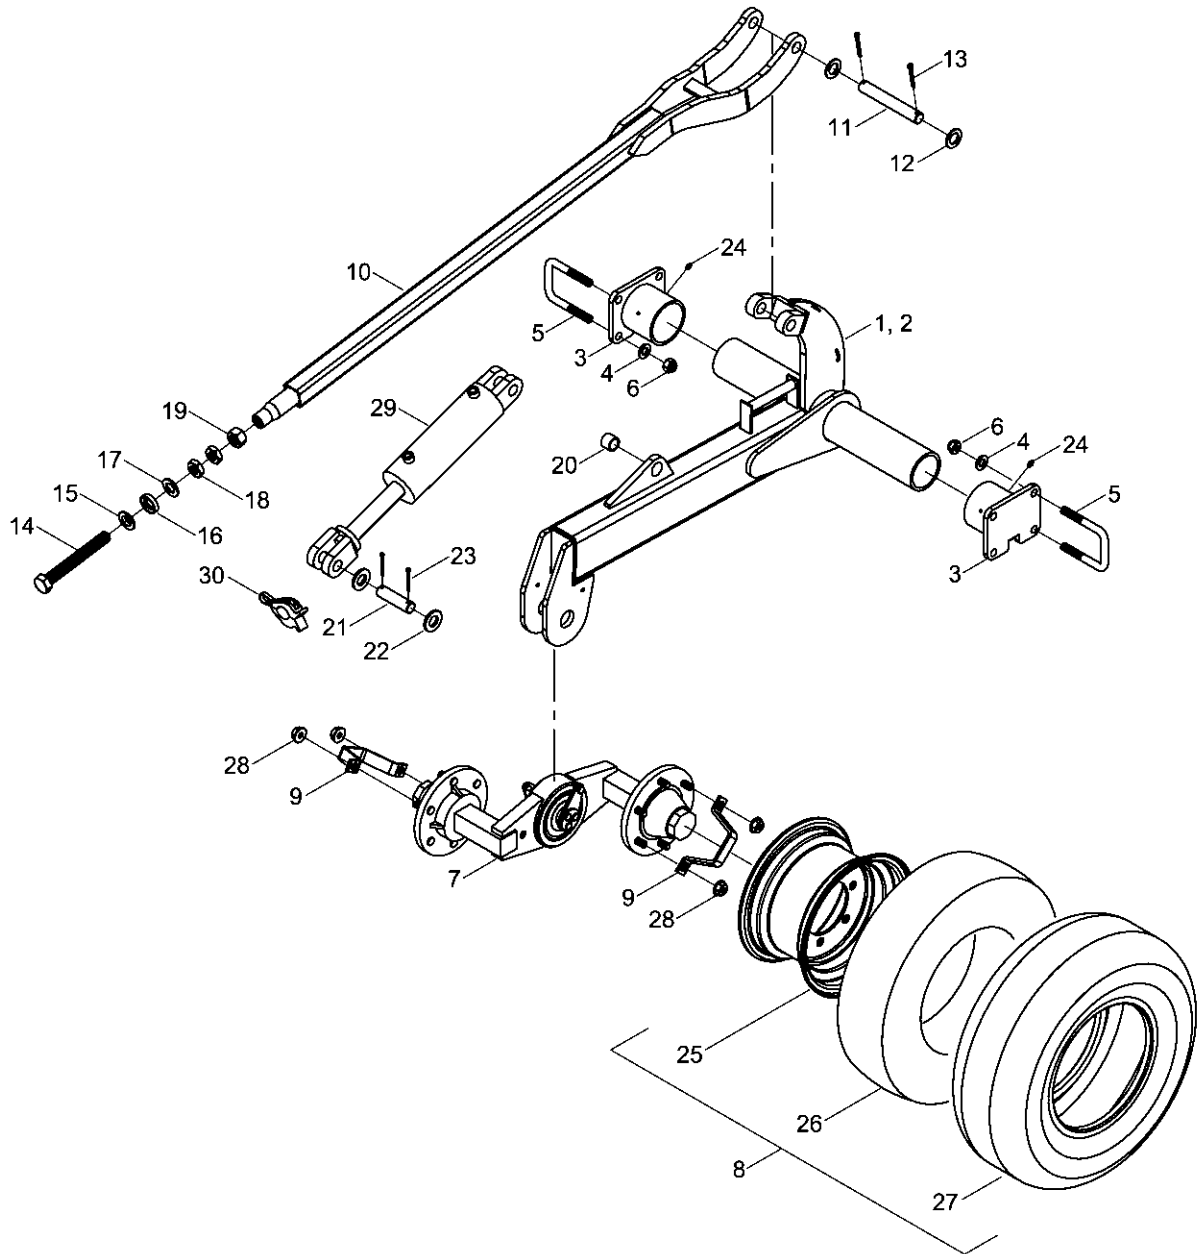

34272200 - Fahrwerk Flügel Terrano 10 / 12 FG

Pos.	Bestell-Nr.	Kurzbezeichnung	DIN	Benennung	Stück	Bemerkung
1	34270800			Achsträger links	1	
2	34270900			Achsträger rechts	1	
3	34251300			Achsträgerlagerung	4	
4	00370109	B 21	125	Scheibe	16	
5	34033502	M 20 x 100 x 150		U-Bügel	8	
6	00350063	M 20	985	Poly-Stop-Mutter	16	
7	34263400			Tandemachse kpl.	2	
8	00330242	10.0/75 - 15.3 18 PR		Reifen mit Felge kpl.	4	
9	34252101			Schutzbügel	4	
10	34260800			Zugstange	2	
11	34272202	Ø 32 x 8 x 195		Bolzen	2	
12	00370438	Ø 33		Scheibe	4	
13	00170106	Ø 8 x 56	94	Splint	4	
14	00360403	M 30 x 240	933	6 kt.- Schraube	2	
15	00370440	Ø 56 x 31 x 11.2		Kugelscheibe	2	
16	00370441	Ø 56 x 35 x 12		Kegelpfanne	2	
17	00370111	B 31	125	Scheibe	2	
18	00350083	M 30	439	6 kt.- Mutter	4	
19	00350017	M 30	934	6 kt.- Mutter	2	
20	00230084	EG 40/32 x 30		Buchse	2	
21	34272204	Ø 32 x 84		Bolzen	2	
22	34272203	Ø 66 x 41 x 5		Scheibe	4	
23	00170106	Ø 8 x 56	94	Splint	4	
24	00370093	H 1 - M 8 x 1		Schmiernippel	10	
25	00330011	9.00 x 15.3		Felge	4	
26	00330014	10.0/75 - 15.3		Schlauch	4	
27	00330259	10.0/75 - 15.3 18 PR		Reifen	4	
28	00310228	M 18 x 1.5		Bundmutter	24	
29	00130183	RZ 90 x 40 x 205		Hyd.- Zylinder	2	
30	00170125			Tiefenstopper Satz kpl. (7 St.)	NB	
30.1	00170120	6 mm - blau		Tiefenstopper	2	
30.2	00170121	10 mm - rot		Tiefenstopper	2	
30.3	00170122	19 mm - gelb		Tiefenstopper	1	
30.4	00170123	30 mm - schwarz		Tiefenstopper	1	
30.5	00170124	50 mm - silber		Tiefenstopper	1