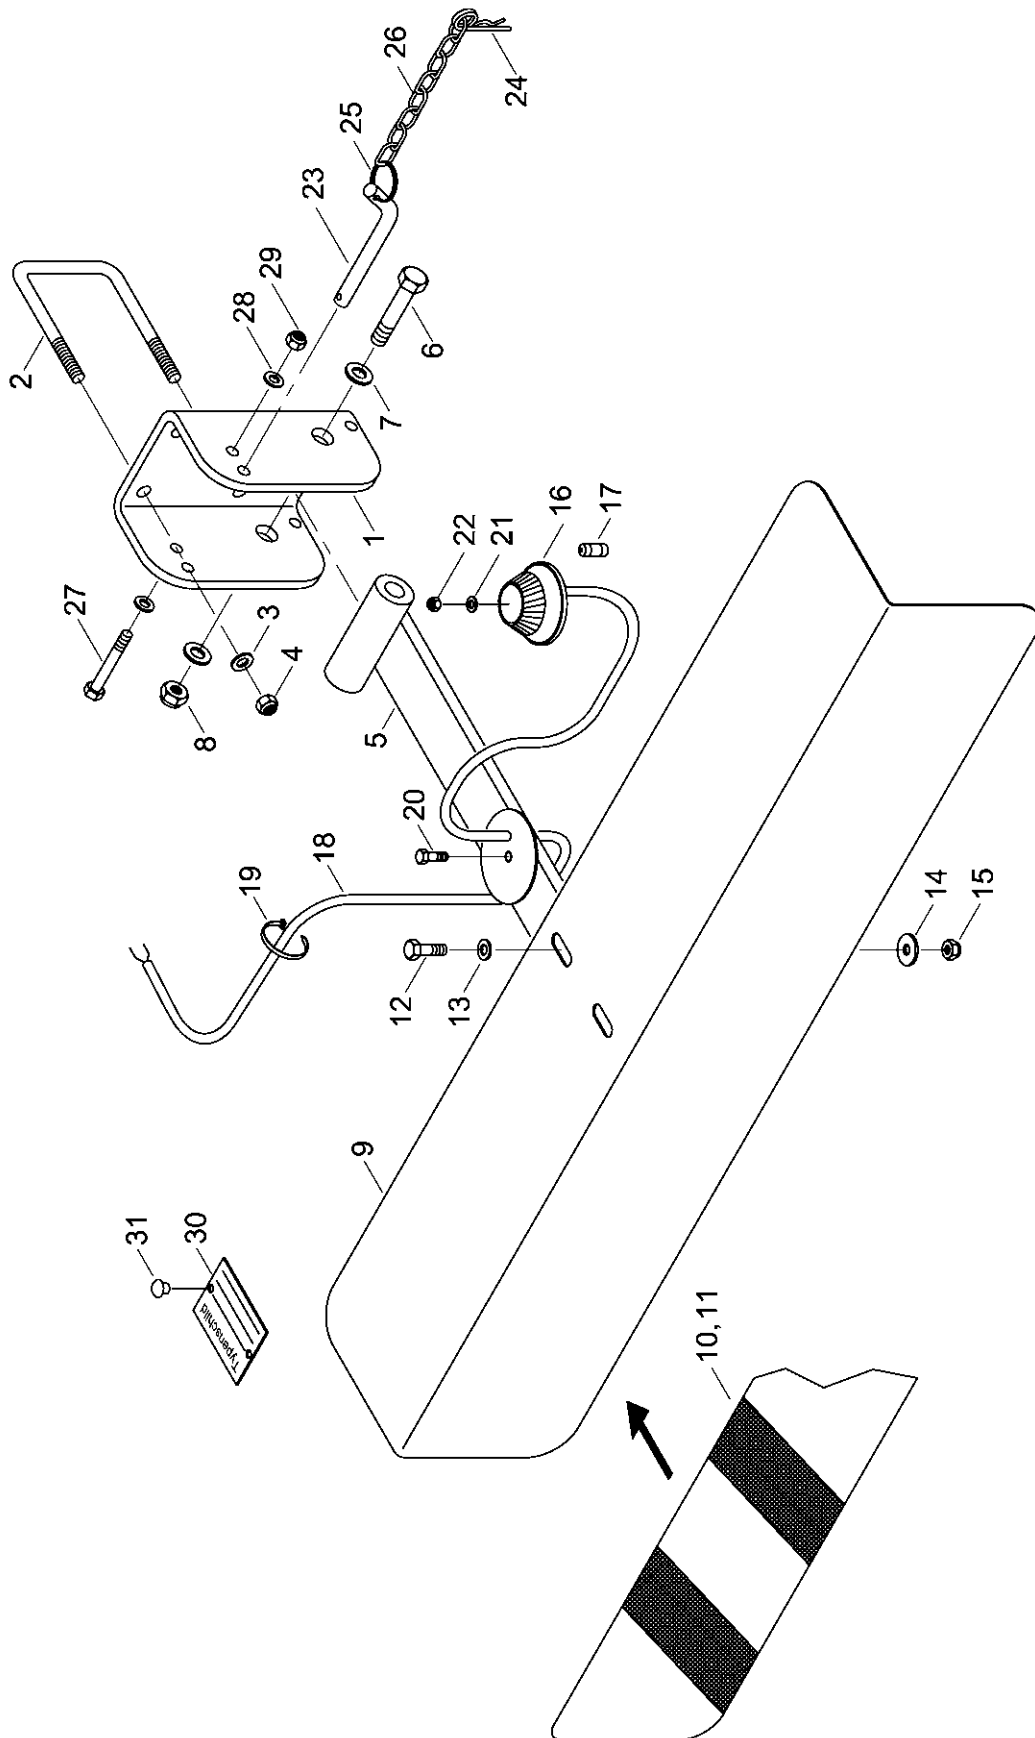

Pos.	Bestell-Nr.	Kurzbezeichnung	DIN	Benennung	Stück	Bemerkung
1	33586501			Halter	2	
2	33582304	M12 x 101 x 138 - 10.9		U-Bügel	4	
3	00370106	B 13	125	Scheibe	8	
4	00350059	M 12	985	Poly-Stop-Mutter	8	
5	33586700			Ausleger	2	
6	00360081	M 20 x 170	931	6 kt.- Schraube	2	
7	00370109	B 21	125	Scheibe	4	
8	00350063	M 20	985	Poly-Stop-Mutter	2	
9	01090301			Schutzblech links/rechts	2	
10	00380257	1100 lg.		Warnfolie links	2	
11	00380256	1100 lg.		Warnfolie rechts	2	
12	00360121	M 10 x 35	933	6 kt.- Schraube	4	
13	00370105	B 10,5	125	Scheibe	4	
14	00370117	R 11	440	Scheibe	4	
15	00350058	M 10	985	Poly-Stop-Mutter	4	
16	00340097			Positionsleuchte weiß	2	
17	00340098	12 V - 5 W Sofitte		Birne	2	
18	00340037	2-pol. - 1,50 mm² x 8 m		Kabel kpl.	2	
19	00190016	T 50 L - 360 x 4.8		Kabelbinder	10	
20	00360107	M 6 x 25	933	6 kt.- Schraube	2	
21	00370103	A 6,4	125	Scheibe	2	
22	00350067	M 6	985	Poly-Stop-Mutter	2	
23	33586503	Ø 10 x 200 - V2A		Bolzen	2	
24	00170051	Gr. 3 - doppelt		Federstecker	2	
25	00260059	Ø 30		Schlüsselring	2	
26	00250037	Ø 3 - kurzgl. x 400 lg.		Kette	2	
27	00360300	M 10 x 160	931	6 kt.- Schraube	2	
28	00370105	B 10,5	125	Scheibe	4	
29	00350058	M 10	985	Poly-Stop-Mutter	2	
30	00380098			Typenschild	1	
31	00370078	Ø 3 x 12		Blindniete	2