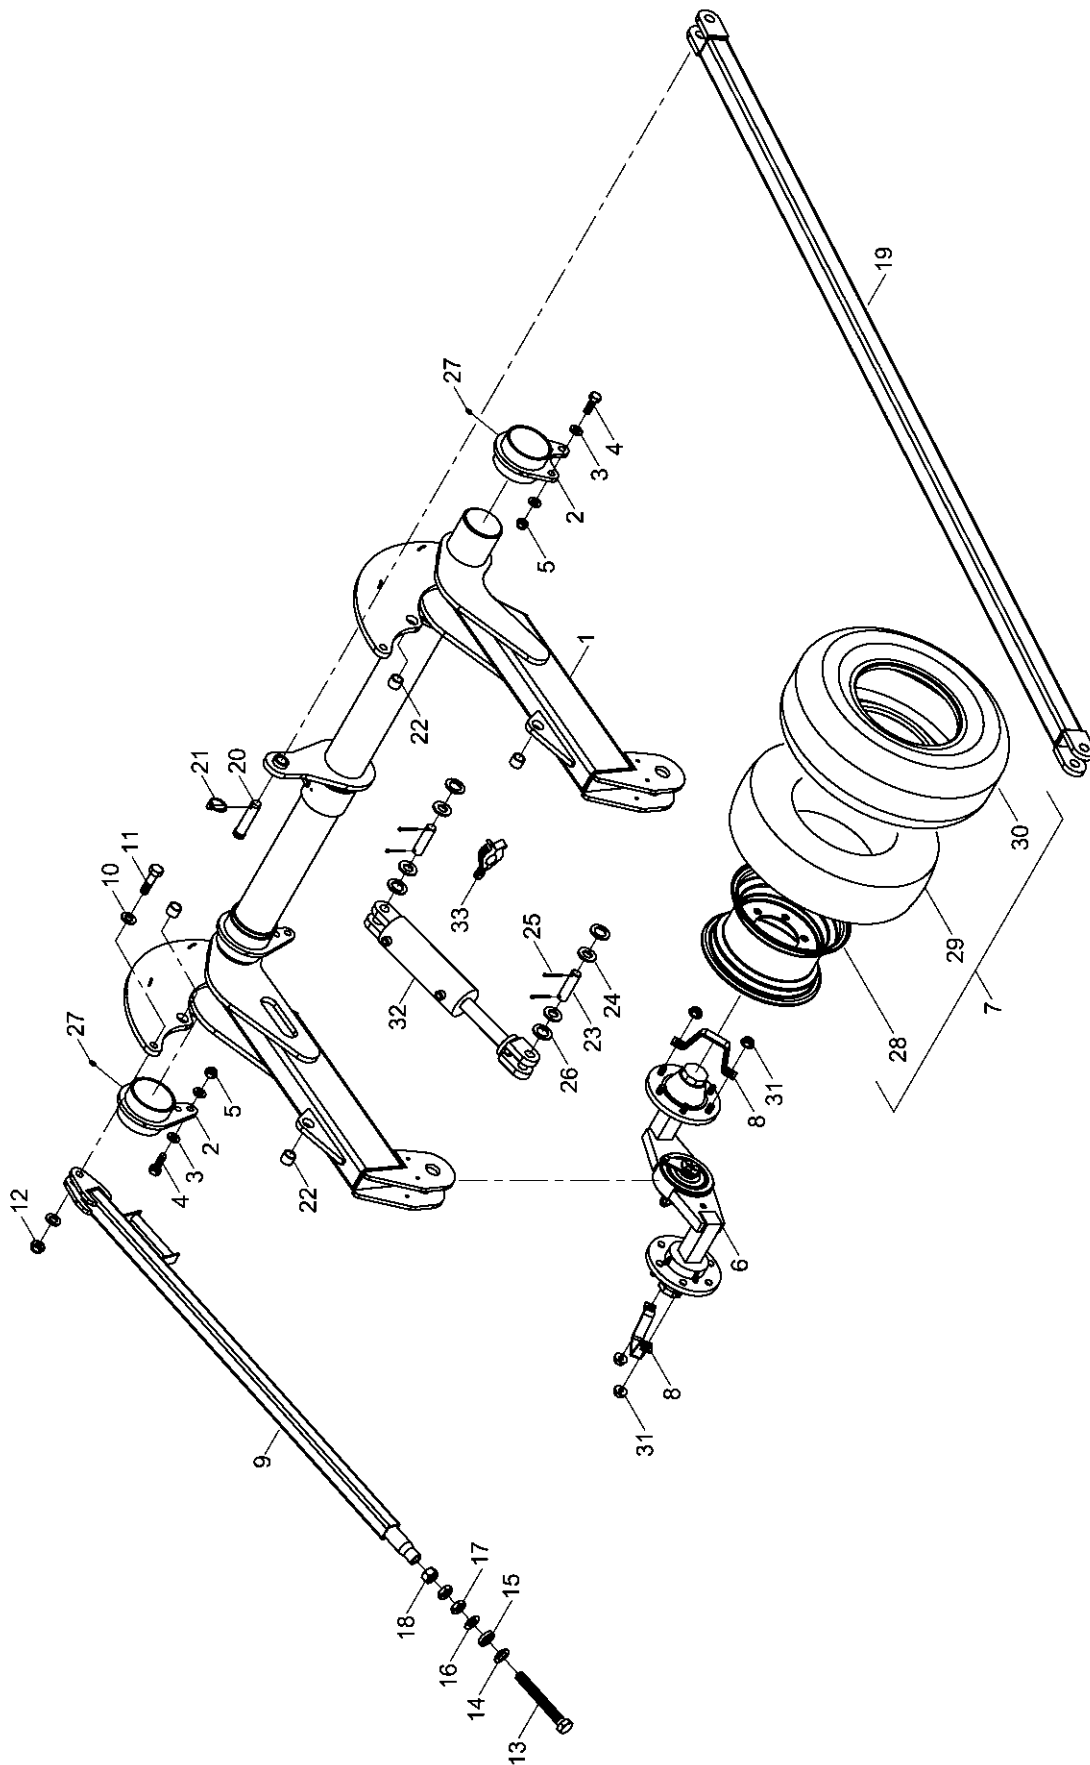

34272100 - Fahrwerk Mitte Terrano 10 / 12 FG

Pos.	Bestell-Nr.	Kurzbezeichnung	DIN	Benennung	Stück	Bemerkung
1	34270600			Achsträger	1	
2	34251200			Achslagerung	2	
3	00370109	B 21	125	Scheibe	28	
4	00360159	M 20 x 60	933	6 kt.- Schraube	14	
5	00350063	M 20	985	Poly-Stop-Mutter	14	
6	34263400			Tandemachse kpl.	2	
7	00330242	10.0/75 - 15.3 18 PR		Reifen mit Felge kpl.	4	
8	34252101			Schutzbügel	4	
9	34250900			Zugstange	2	
10	00370110	B 25	125	Scheibe	4	
11	00360388	M 24 x 90	931	6 kt.- Schraube	2	
12	00350065	M 24	985	Poly-Stop-Mutter	2	
13	00360403	M 30 x 240	933	6 kt.- Schraube	2	
14	00370440	Ø 56 x 31 x 11.2		Kugelscheibe	2	
15	00370441	Ø 56 x 35 x 12		Kegelpfanne	2	
16	00370111	B 31	125	Scheibe	2	
17	00350083	M 30	439	6 kt.- Mutter	4	
18	00350017	M 30	934	6 kt.- Mutter	2	
19	34250800			Schubstange	1	
20	00170023	Kat. III x 106		Oberlenkerbolzen	1	
21	00170064	Ø 10		Klappsplint	1	
22	00230084	EG 40/32 x 30		Buchse	4	
23	33783305	Ø 32 x 92		Bolzen	4	
24	00370438	Ø 33		Scheibe	8	
25	00170106	Ø 8 x 56	94	Splint	8	
26	34272203	Ø 66 x 41 x 5		Scheibe	8	
27	00370093	H 1 - M 8 x 1		Schmiernippel	12	
28	00330011	9.00 x 15.3		Felge	4	
29	00330014	10.0/75 - 15.3		Schlauch	4	
30	00330259	10.0/75 - 15.3 18 PR		Reifen	4	
31	00310228	M 18 x 1.5		Bundmutter	24	
32	00130184	RZ 100 x 45 x 205		Hyd.- Zylinder	2	
33	00170125			Tiefenstopper Satz kpl. (7 St.)	NB	
33.1	00170120	6 mm - blau		Tiefenstopper	2	
33.2	00170121	10 mm - rot		Tiefenstopper	2	
33.3	00170122	19 mm - gelb		Tiefenstopper	1	
33.4	00170123	30 mm - schwarz		Tiefenstopper	1	
33.5	00170124	50 mm - silber		Tiefenstopper	1