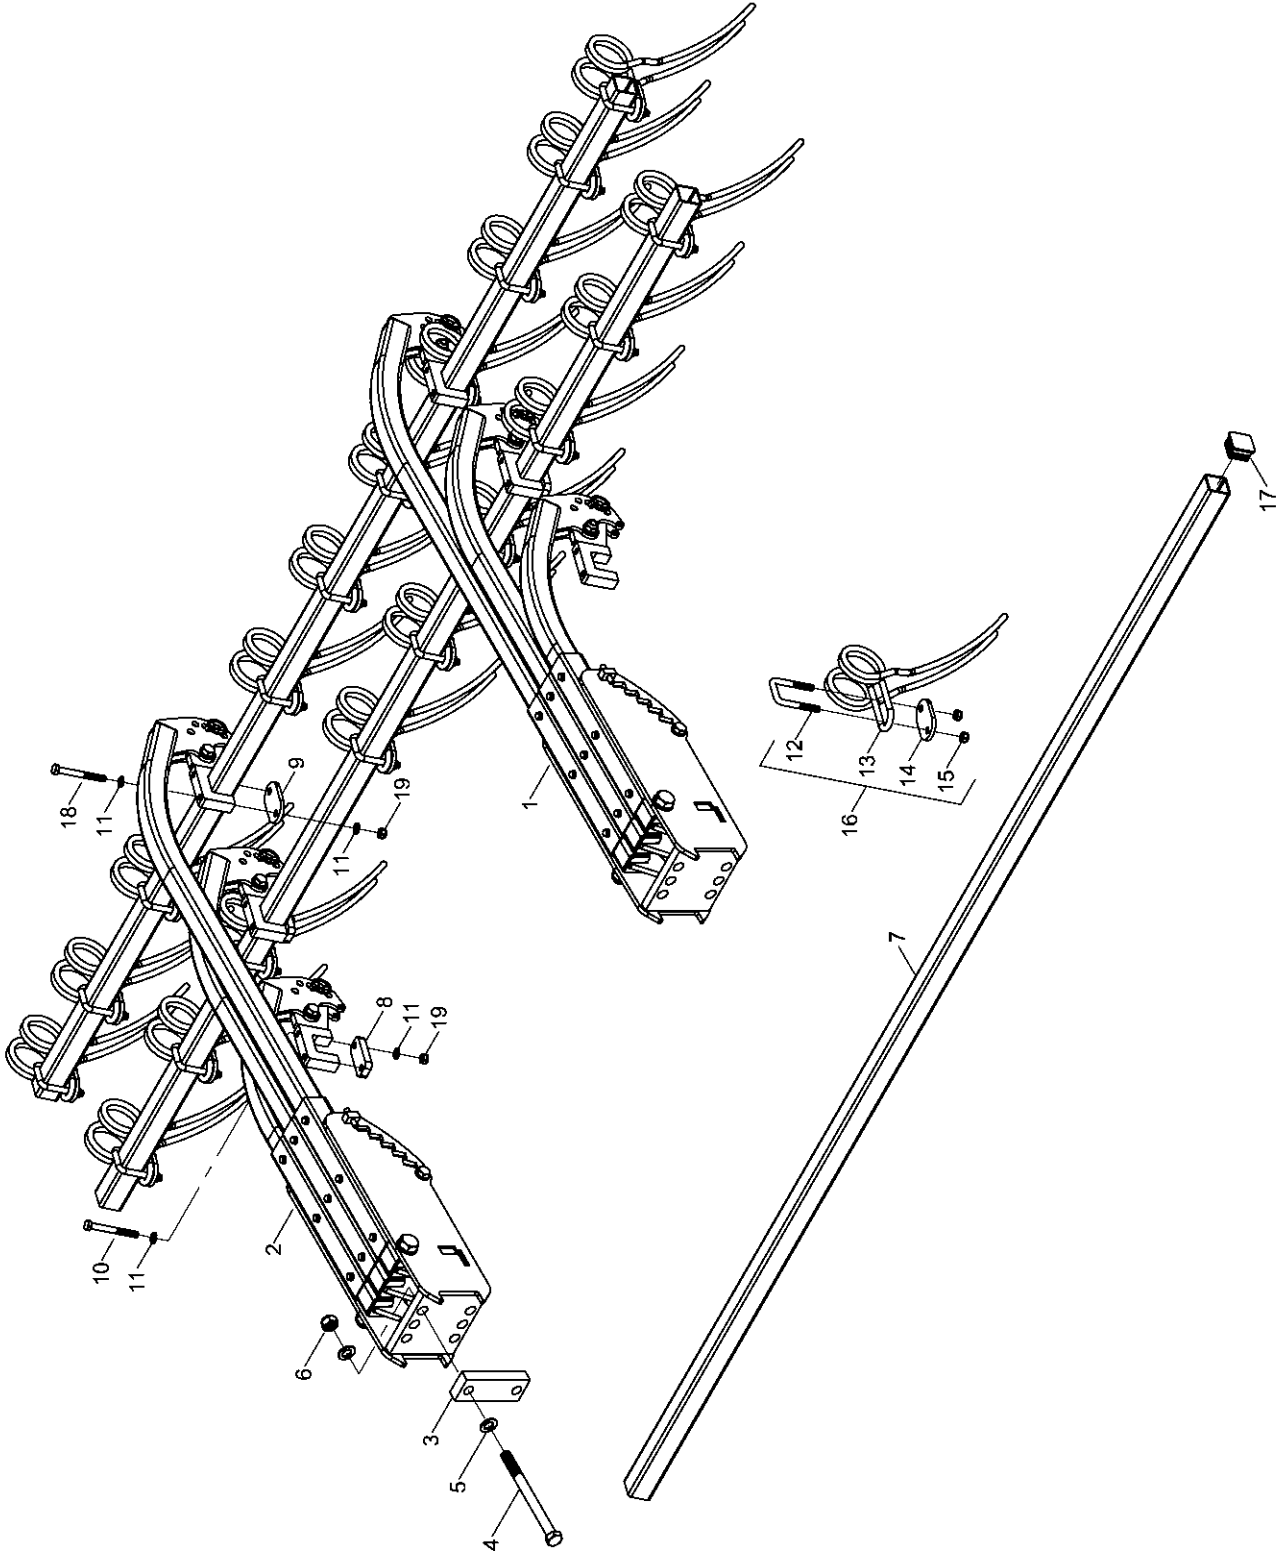

34253600 - Striegel Mitte Terrano 8 FG

Pos.	Bestell-Nr.	Kurzbezeichnung	DIN	Benennung	Stück	Bemerkung
1	34264400			Striegelarm links	1	
2	34264500			Striegelarm rechts	1	
3	34110801			Gegenplatte	2	
4	00360084	M 20 x 240	931	6 kt.- Schraube	4	
5	00370109	B 21	125	Scheibe	8	
6	00350063	M 20	985	Poly-Stop-Mutter	4	
7	34272901	50 x 50 x 2925		Striegelrohr	3	
8	34217505			Klemmplatte für Striegelrohr	4	
9	34332701			Klemmplatte für Striegelzinken	2	
10	00360042	M 12 x 110	931	6 kt.- Schraube	8	
11	00370106	B 13	125	Scheibe	24	
12	23410901	M 12 - 50 x 50		U-Bügel	29	
13	34217502			Striegelzinken	31	
14	34332701			Klemmplatte für Striegelzinken	29	
15	00350059	M 12	985	Poly-Stop-Mutter	58	
16	34332700			Striegelzinken mit Teilen kpl.	29	
17	00200163	50 x 50		Stopfen	6	
18	00360043	M 12 x 120	931	6 kt.- Schraube	4	
19	00350059	M 12	985	Poly-Stop-Mutter	12	

Bestellinformationen

Insgesamt 75 Striegelzinken sind im Terrano 8 FG verbaut.

Striegel Seitenteil links
22 Stück

Striegel Seitenteil rechts
22 Stück

Striegel Mittelteil
31 Stück