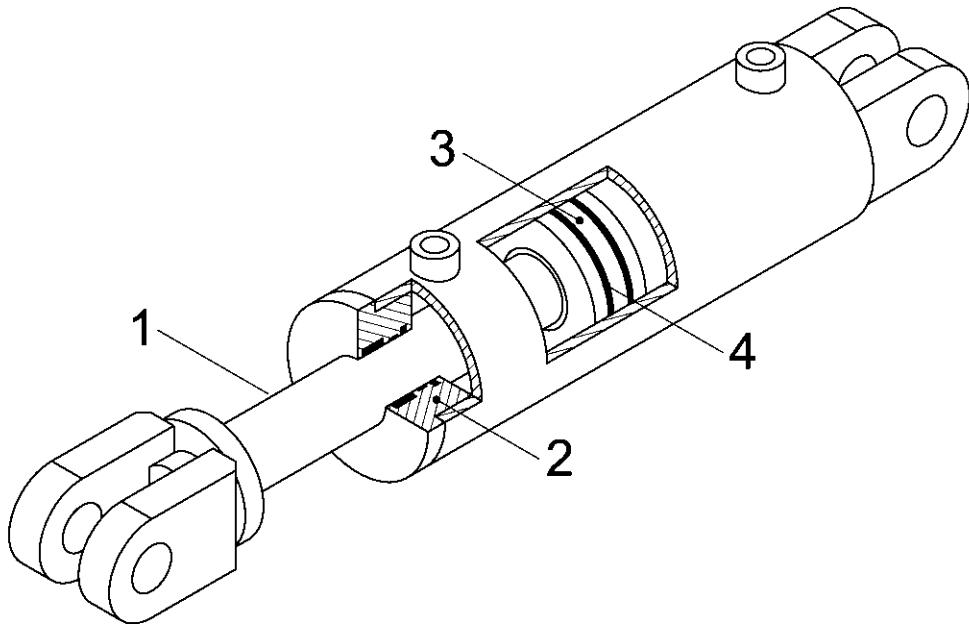

Pos.	Bestell-Nr.	Kurzbezeichnung	DIN	Benennung	Stück	Bemerkung
1	00130417			Kolbenstange	1	
2	00130446			Kolbendurchführung	1	
3	00130445			Kolben	1	
4	00130388			Dicht.- Rep.- Satz	1