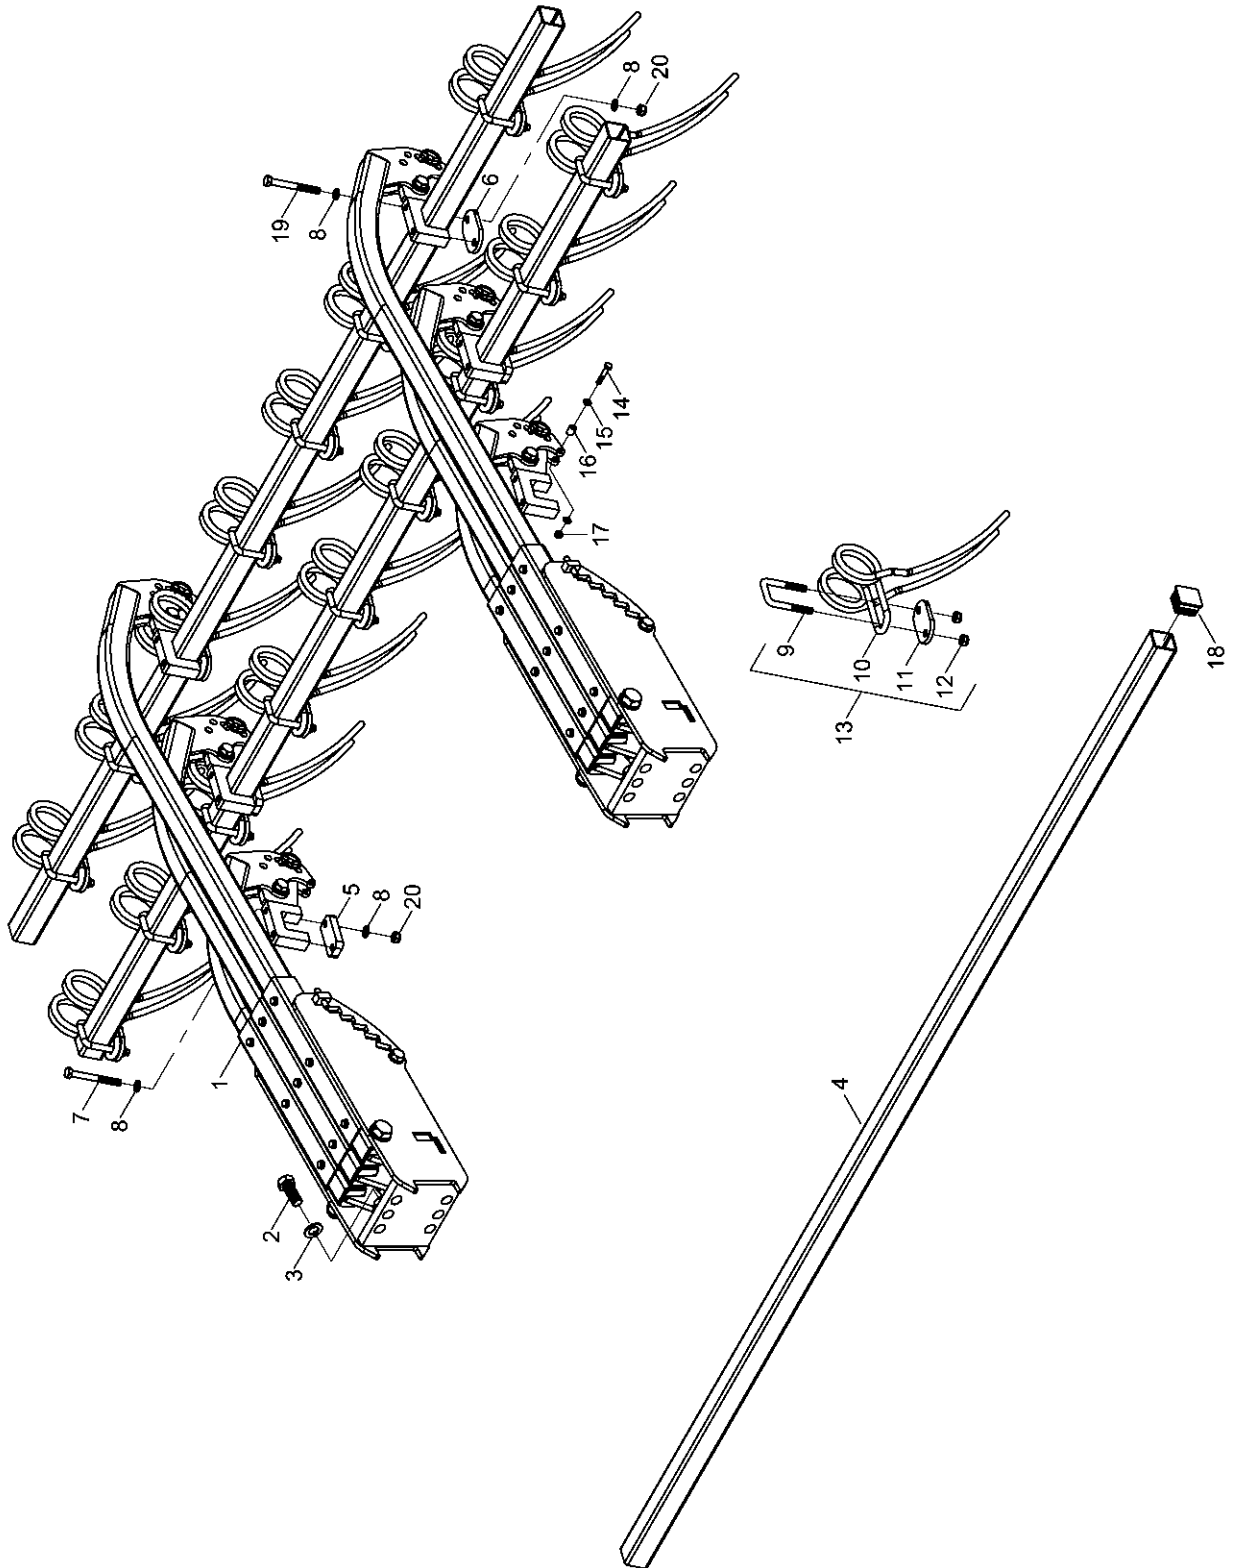

34263600 - Striegel Flügel | re. Terrano 10 FG

Pos.	Bestell-Nr.	Kurzbezeichnung	DIN	Benennung	Stück	Bemerkung
1	34264500			Striegelarm rechts	2	
2	00360158	M 20 x 50	933	6 kt.- Schraube	4	
3	00370109	B 21	125	Scheibe	4	
4	34272902	50 x 50 x 2550		Striegelrohr	3	
5	34217505			Klemmplatte für Striegelrohr	4	
6	34332701			Klemmplatte für Striegelzinken	2	
7	00360042	M 12 x 110	931	6 kt.- Schraube	8	
8	00370106	B 13	125	Scheibe	24	
9	23410901	M 12 - 50 x 50		U-Bügel	24	
10	34217502			Striegelzinken	26	
11	34332701			Klemmplatte für Striegelzinken	24	
12	00350059	M 12	985	Poly-Stop-Mutter	48	
13	34332700			Striegelzinken mit Teilen kpl.	24	
14	00360007	M 8 x 45	931	6 kt.- Schraube	1	
15	00370104	A 8,4	125	Scheibe	2	
16	34272904	Ø 13,5 x 2,3 x 16		Buchse	1	
17	00350057	M 8	985	Poly-Stop-Mutter	1	
18	00200163	50 x 50		Stopfen	6	
19	00360043	M 12 x 120		6 kt.- Schraube	4	
20	00350059	M 12	985	Poly-Stop-Mutter	12	

Bestellinformationen

Insgesamt 103 Striegelzinken sind im Terrano 10 FG verbaut.

Striegel Seitenteil I links
26 Stück

Striegel Seitenteil II links
10 Stück

Striegel Seitenteil I rechts
26 Stück

Striegel Seitenteil II rechts
10 Stück

Striegel Mittelteil
31 Stück