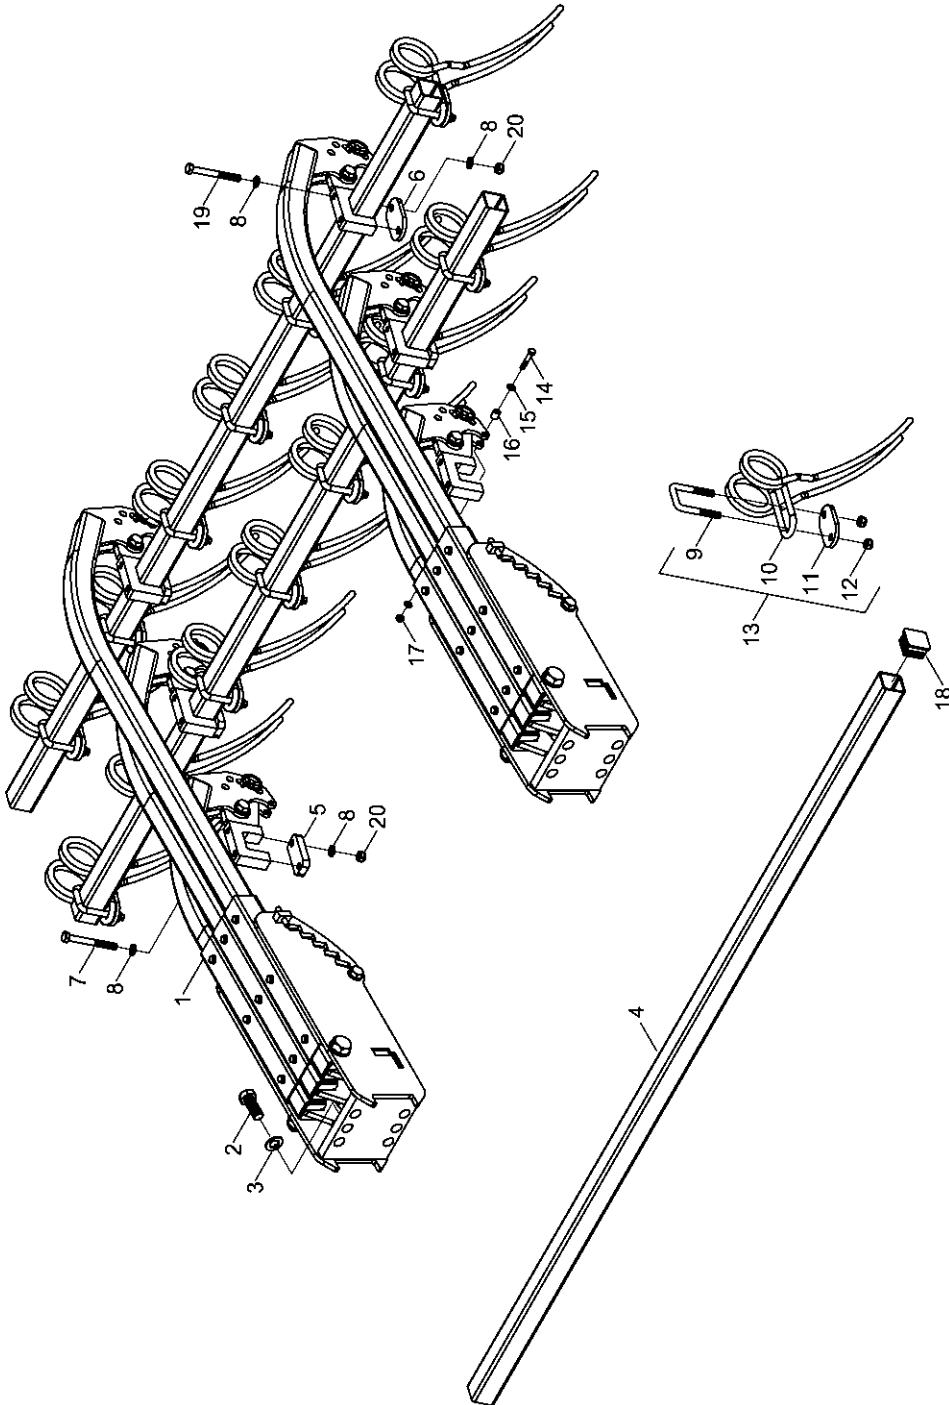

34273600 - Striegel Flügel II re. Terrano 12 FG

Pos.	Bestell-Nr.	Kurzbezeichnung	DIN	Benennung	Stück	Bemerkung
1	34264500			Striegelarm rechts	2	
2	00360158	M 20 x 50	933	6 kt.- Schraube	4	
3	00370109	B 21	125	Scheibe	4	
4	34272903	50 x 50 x 2025		Striegelrohr	3	
5	34217505			Klemmplatte für Striegelrohr	5	
6	34332701			Klemmplatte für Striegelzinken	1	
7	00360042	M 12 x 110	931	6 kt.- Schraube	10	
8	00370106	B 13	125	Scheibe	24	
9	23410901	M 12 - 50 x 50		U-Bügel	19	
10	34217502			Striegelzinken	20	
11	34332701			Klemmplatte für Striegelzinken	19	
12	00350059	M 12	985	Poly-Stop-Mutter	38	
13	34332700			Striegelzinken mit Teilen kpl.	19	
14	00360007	M 8 x 45	931	6 kt.- Schraube	2	
15	00370104	A 8,4	125	Scheibe	4	
16	34272904	Ø 13,5 x 2,3 x 16		Buchse	2	
17	00350057	M 8	985	Poly-Stop-Mutter	2	
18	00200163	50 x 50		Stopfen	6	
19	00360043	M 12 x 120	931	6 kt.- Schraube	2	
20	00350059	M 12	985	Poly-Stop-Mutter	12	

Bestellinformationen

Insgesamt 123 Striegelzinken sind im Terrano 12 FG verbaut.

Striegel Seitenteil I links
26 Stück

Striegel Seitenteil II links
20 Stück

Striegel Seitenteil I rechts
26 Stück

Striegel Seitenteil II rechts
20 Stück

Striegel Mittelteil
31 Stück