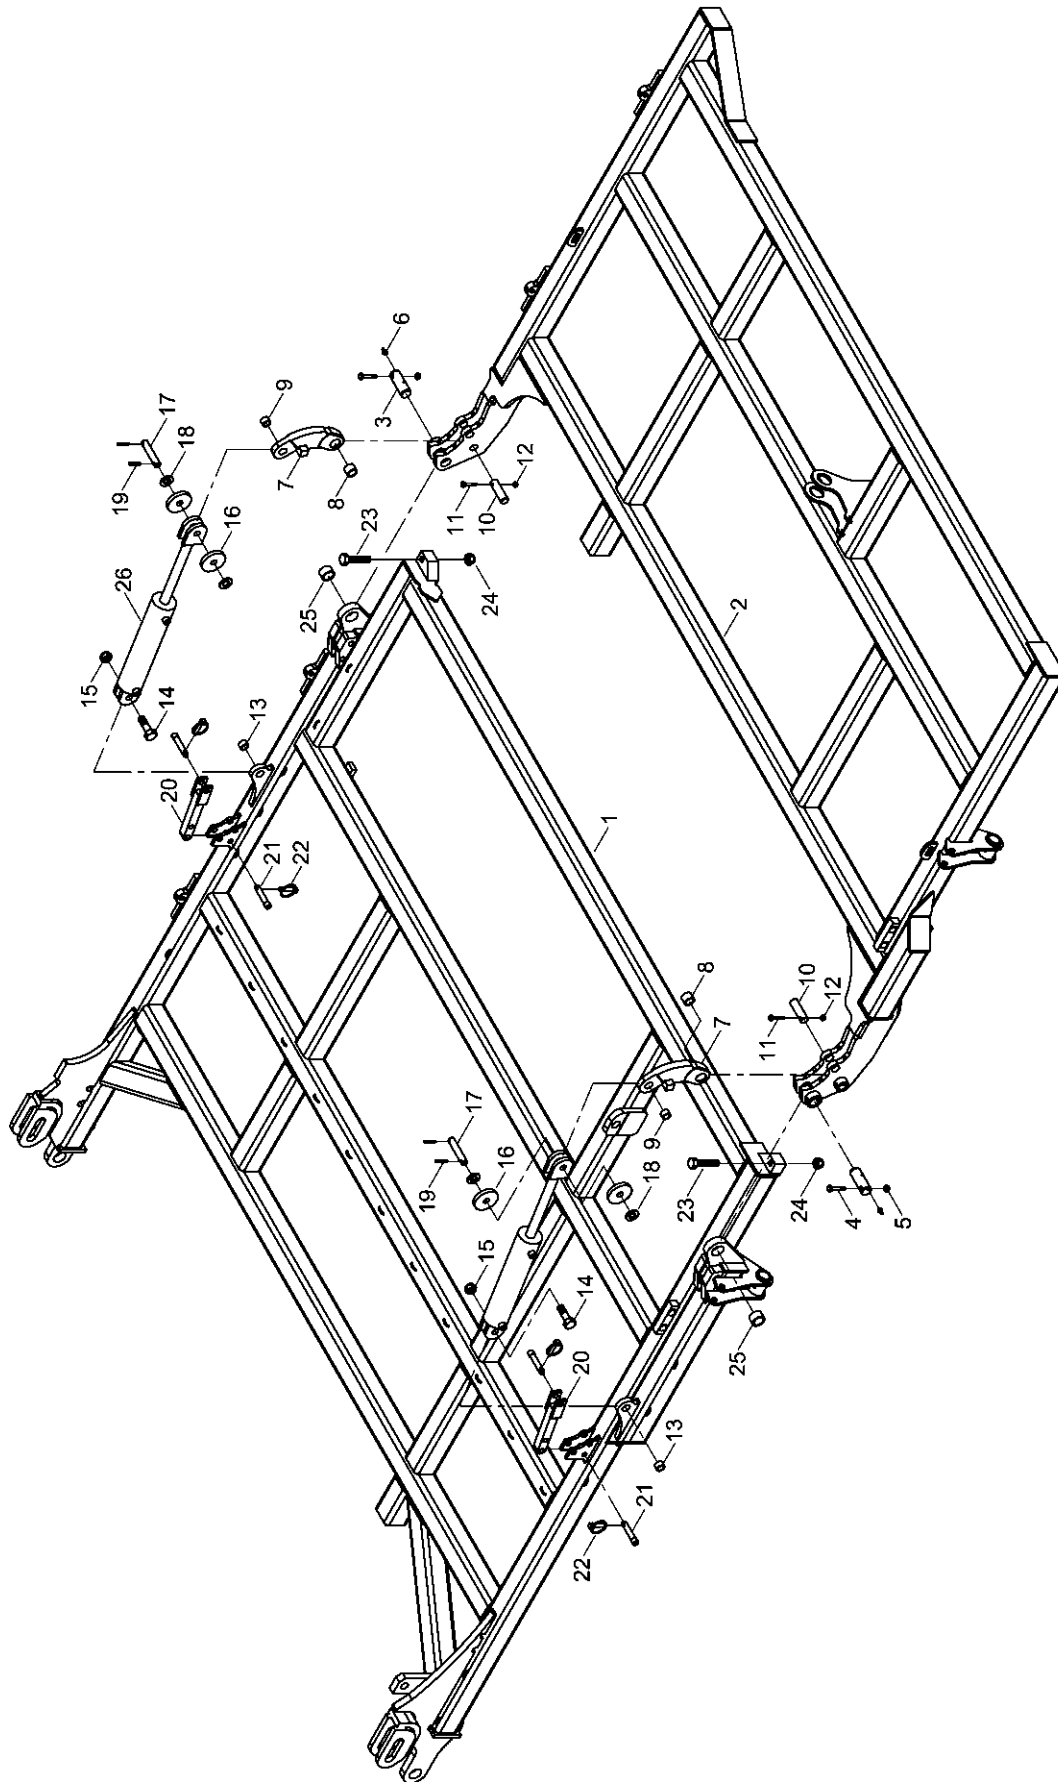

34272000 - Hauptrahmen Flügel li. Terrano 12 FG

Pos.	Bestell-Nr.	Kurzbezeichnung	DIN	Benennung	Stück	Bemerkung
1	34270200			Rahmen Seitenteil I links	1	
2	34270400			Rahmen Seitenteil II links	1	
3	34252001	Ø 40 x 110		Bolzen	2	
4	00360264	M 12 x 1.5 x 75 - 12.9	960	6 kt.- Schraube	2	
5	00350048	M 12 x 1.5	985	Poly-Stop-Mutter	2	
6	00370093	H 1 - M 8 x 1		Schmiernippel	2	
7	34264800			Hebellasche	2	
8	00230118	EG 40/30 x 30		Buchse	2	
9	00230019	EG 32/24 x 21		Buchse	2	
10	34272003	Ø 30 x 103		Bolzen	2	
11	00360025	M 10 x 70	931	6 kt.- Schraube	2	
12	00350058	M 10	985	Poly-Stop-Mutter	2	
13	00230019	EG 32/24 x 21		Buchse	2	
14	00360268	M 24 x 80	931	6 kt.- Schraube	2	
15	00350065	M 24	985	Poly-Stop-Mutter	2	
16	34272001			Klappscheibe	4	
17	34272002	Ø 24 x 95		Bolzen	2	
18	00370110	B 25	125	Scheibe	4	
19	00370060	Ø 10 x 50	1481	Spannstift	4	
20	34274000			Rahmenstütze	2	
21	00170004	Kat. I - 76 lg.		Oberlenkerbolzen	6	
22	00170064	Ø 10		Klappsplint	6	
23	00360270	M 24 x 110	933	6 kt.- Schraube	2	
24	00350065	M 24	985	Poly-Stop-Mutter	2	
25	00230005	EG 50/40 x 30		Buchse	2	
26	00130213	DZ 80 x 35 x 340		Hyd.- Zylinder	2