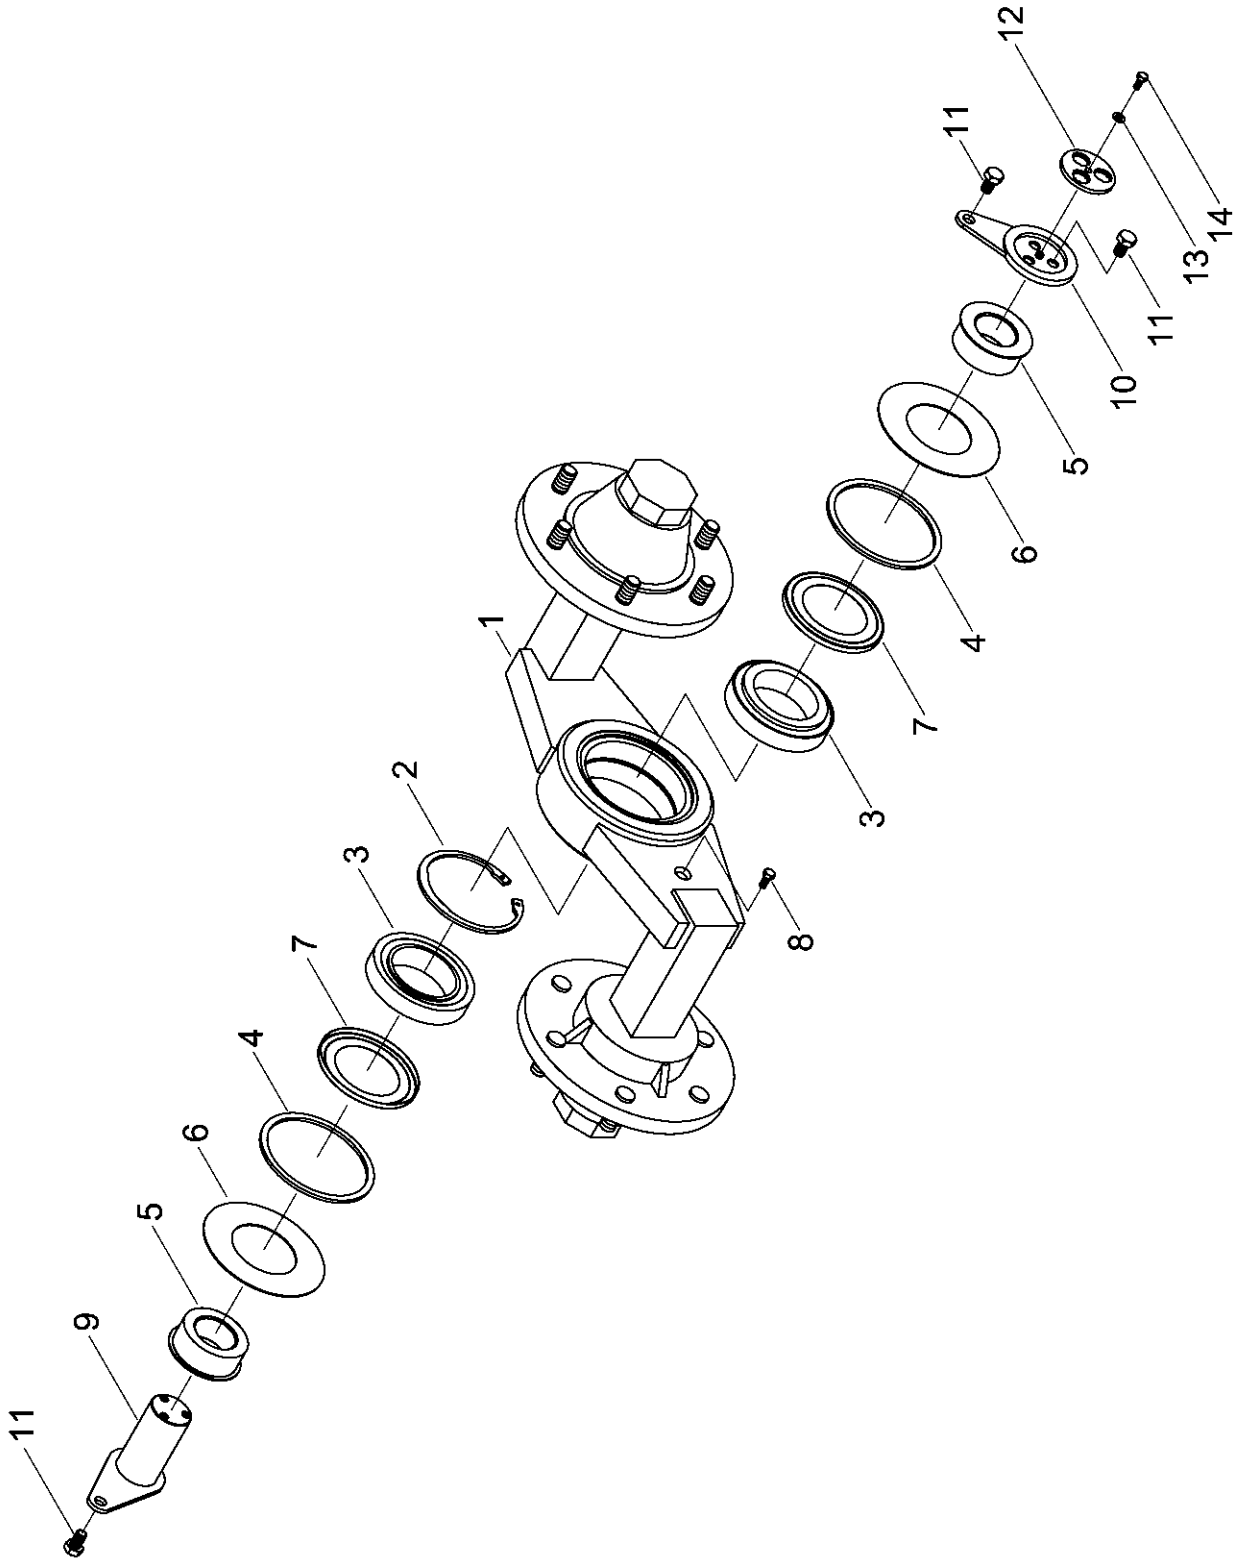

34263400 - Tandemachse Terrano 10 / 12 FG

Pos.	Bestell-Nr.	Kurzbezeichnung	DIN	Benennung	Stück	Bemerkung
1	34261300			Tandemachse	1	
2	00300103	Ø 125 x 4	472	Sicherungsring	1	
3	00240062	32016 X		Kegelrollenlager	2	
4	34263402	Ø 141 x 125 x 4		Dichtring	2	
5	34263401			Zwischenbuchse	2	
6	00310871	Ø 150 x 80 x 1.5		Dichtscheibe	2	
7	00260178	32016 X AV		Nilos-Ring	2	
8	00360444	M 8 x 1 x 10	961	6 kt.- Schraube	1	
9	34261400			Bolzen	1	
10	34264700			Gegenplatte	1	
11	00360140	M 12 x 20	933	6 kt.- Schraube	5	
12	34263403			Sicherungsscheibe	1	
13	00370103	A 6,4	125	Scheibe	1	
14	00360449	M 6 x 8	933	6 kt.- Schraube	1