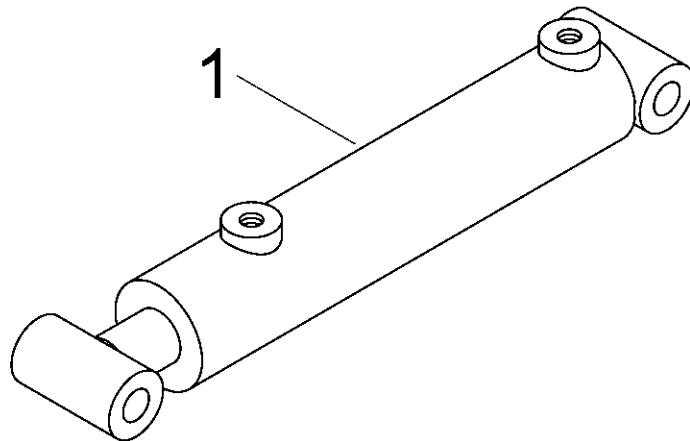

Pos.	Bestell-Nr.	Kurzbezeichnung	DIN	Benennung	Stück	Bemerkung
1	00130323	DZ 32 x 20 x 100		Hyd.- Zylinder	1	
1.1	00130335			Dicht.- Rep.- Satz	1