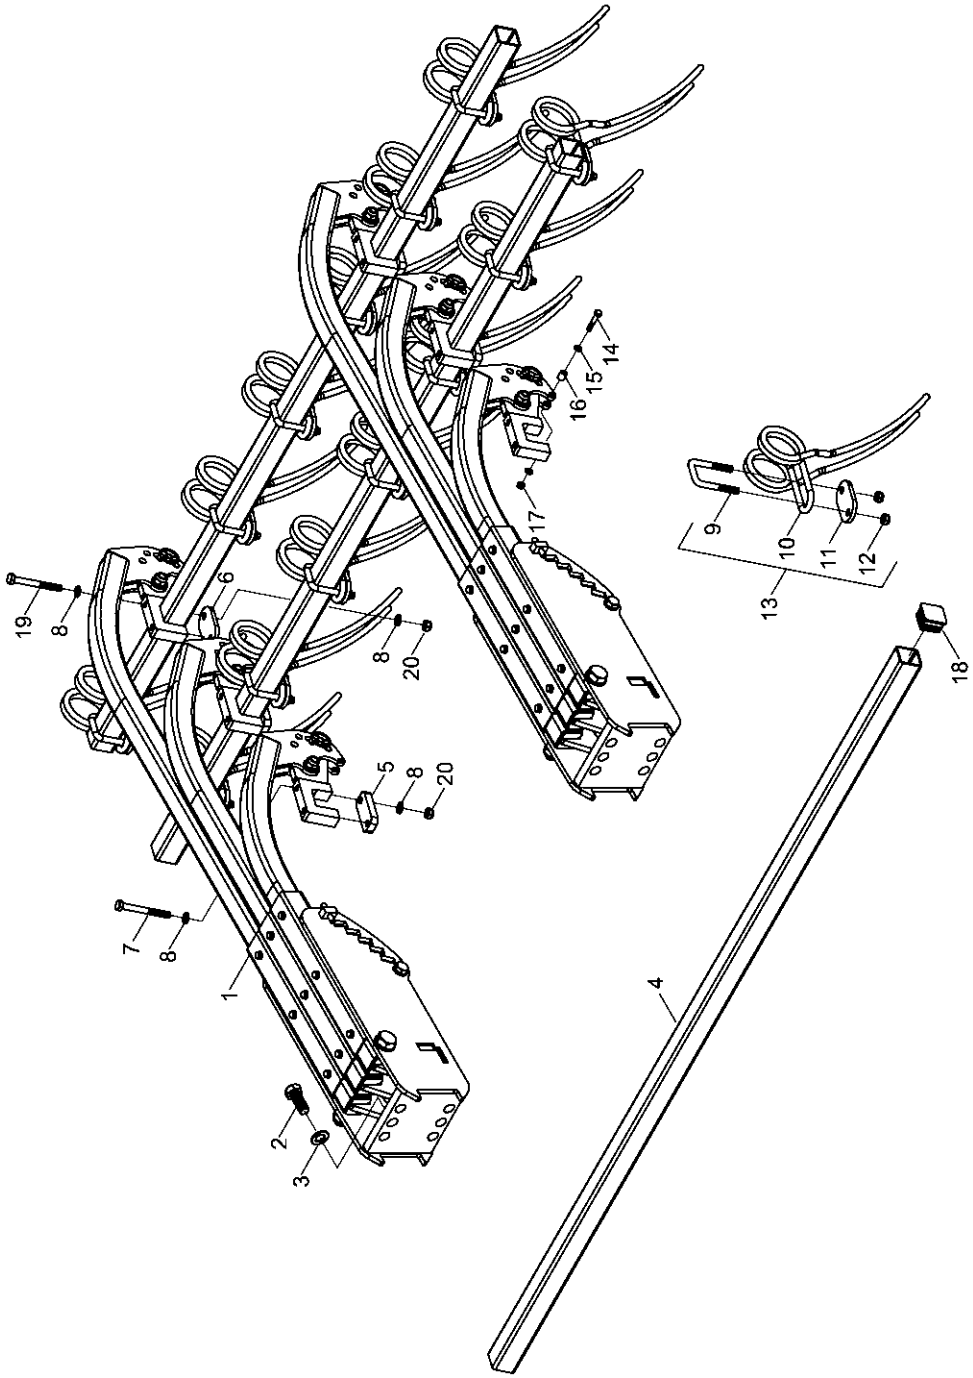

34273600 - Striegel Flügel II li. Terrano 12 FG

Pos.	Bestell-Nr.	Kurzbezeichnung	DIN	Benennung	Stück	Bemerkung
1	34264400			Striegelarm links	2	
2	00360158	M 20 x 50	933	6 kt.- Schraube	4	
3	00370109	B 21	125	Scheibe	4	
4	34272903	50 x 50 x 2025		Striegelrohr	3	
5	34217505			Klemmplatte für Striegelrohr	5	
6	34332701			Klemmplatte für Striegelzinken	1	
7	00360042	M 12 x 110	931	6 kt.- Schraube	10	
8	00370106	B 13	125	Scheibe	24	
9	23410901	M 12 - 50 x 50		U-Bügel	19	
10	34217502			Striegelzinken	20	
11	34332701			Klemmplatte für Striegelzinken	19	
12	00350059	M 12	985	Poly-Stop-Mutter	38	
13	34332700			Striegelzinken mit Teilen kpl.	19	
14	00360007	M 8 x 45	931	6 kt.- Schraube	2	
15	00370104	A 8,4	125	Scheibe	4	
16	34272904	Ø 13,5 x 2,3 x 16		Buchse	2	
17	00350057	M 8	985	Poly-Stop-Mutter	2	
18	00200163	50 x 50		Stopfen	6	
19	00360043	M 12 x 120	931	6 kt.- Schraube	2	
20	00350059	M 12	985	Poly-Stop-Mutter	12	

Bestellinformationen

Insgesamt 123 Striegelzinken sind im Terrano 12 FG verbaut.

Striegel Seitenteil I links
26 Stück

Striegel Seitenteil II links
20 Stück

Striegel Seitenteil I rechts
26 Stück

Striegel Seitenteil II rechts
20 Stück

Striegel Mittelteil
31 Stück