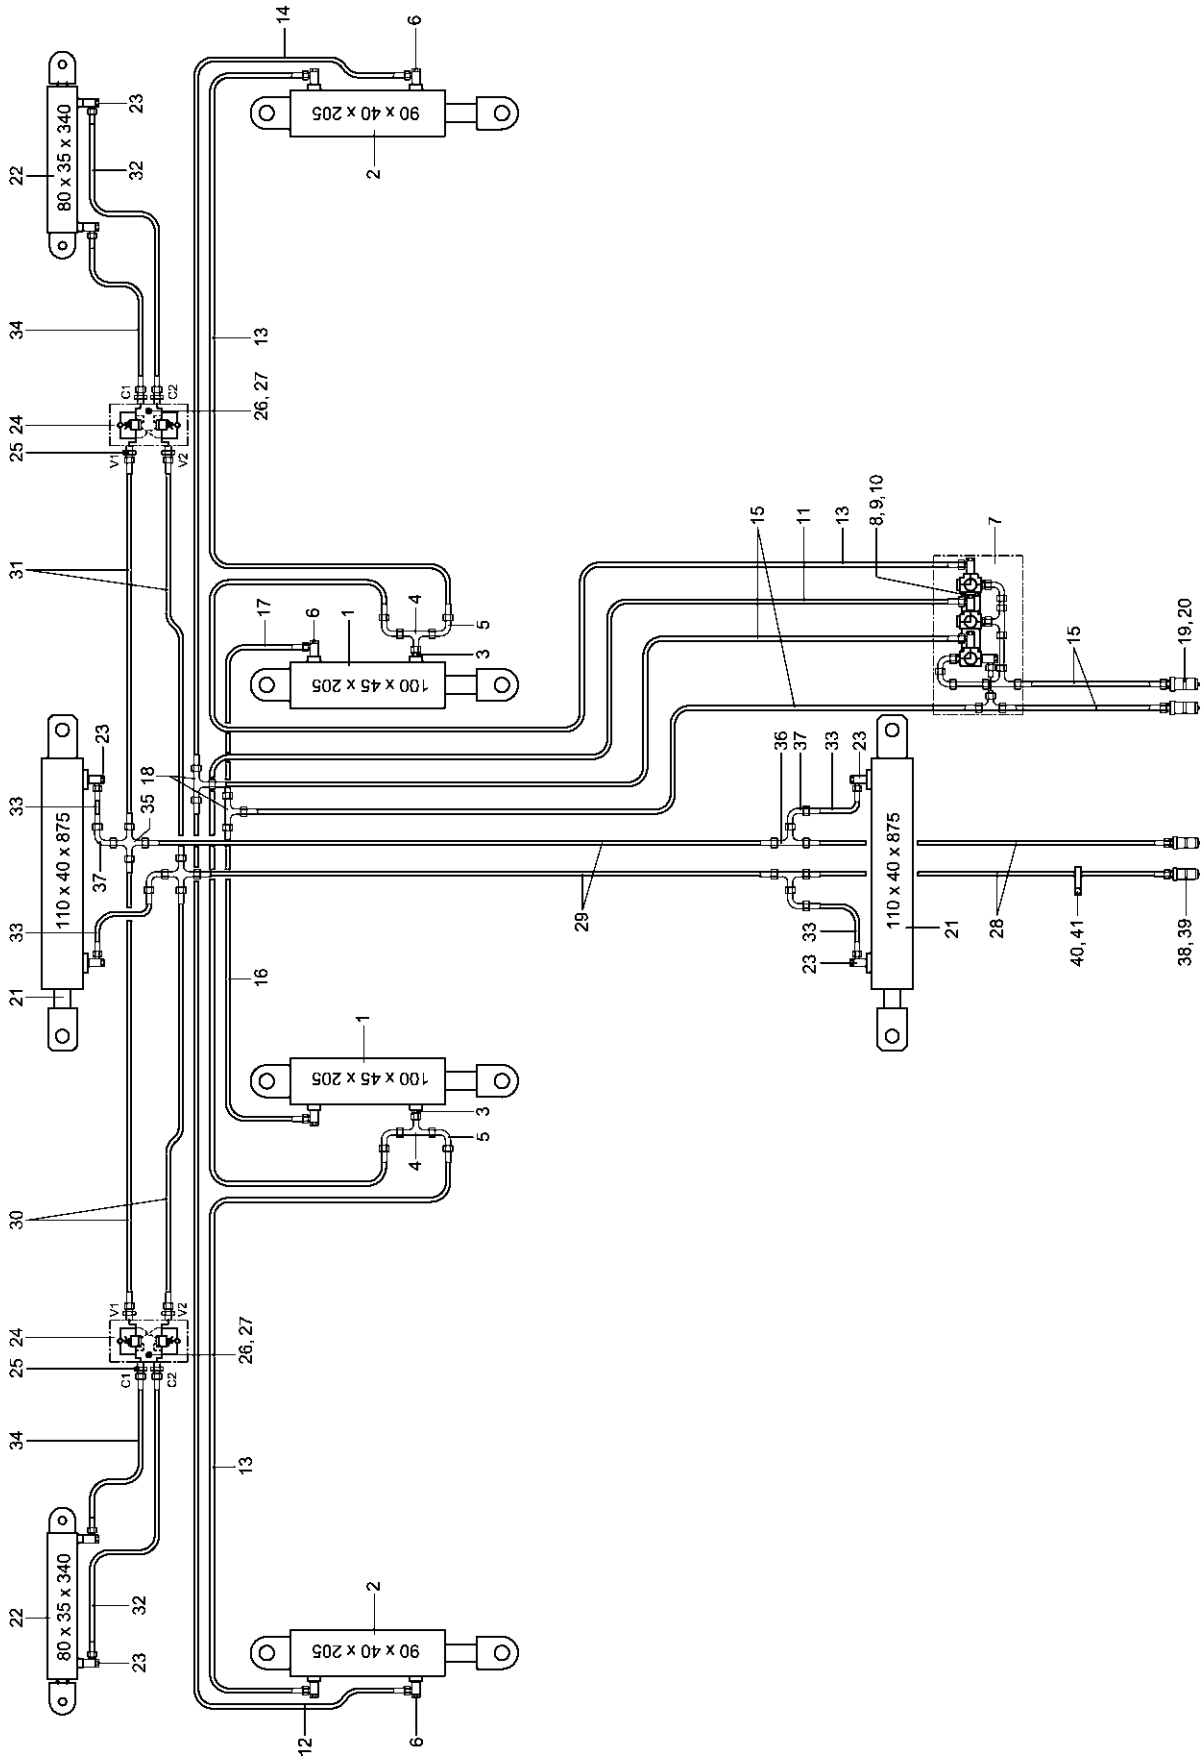

34262600 - Hydraulik System Terrano 10 FG

Pos.	Bestell-Nr.	Kurzbezeichnung	DIN	Benennung	Stück	Bemerkung
1	00130184	RZ 100 x 45 x 205		Hyd.- Zylinder	2	
2	00130183	RZ 90 x 40 x 205		Hyd.- Zylinder	2	
3	00100090	GE 12 L - M 18 x 1.5		Gerade Verschraubung	2	
4	00100045	EVT 12 L		Einstellbare T-Verschraubung	2	
5	00100055	EVW 12 L		Einstellbare W-Verschraubung	4	
6	00100180	SWVE 12 L - M 18 x 1.5		Schwenkverschraubung	6	
7	33779200			Verteilereinheit kpl.	1	
8	00360002	M 6 x 40	931	6 kt.- Schraube	2	
9	00370103	A 6,4	125	Scheibe	4	
10	00350067	M 6	985	Poly-Stop-Mutter	2	
11	00120579	2SN DN10 A0-A0 5700 lg.		Hyd.- Schlauch	1	
12	00120365	2SN DN10 A0-A0 5200 lg.		Hyd.- Schlauch	1	
13	00120351	2SN DN10 A0-A0 4850 lg.		Hyd.- Schlauch	3	
14	00120334	2SN DN10 A0-A0 4200 lg.		Hyd.- Schlauch	1	
15	00120294	2SN DN10 A0-A0 3500 lg.		Hyd.- Schlauch	4	
16	00120216	2SN DN10 A0-A0 2000 lg.		Hyd.- Schlauch	1	
17	00120141	2SN DN10 A0-A0 1200 lg.		Hyd.- Schlauch	1	
18	00100189	T 12 L		T-Verschraubung	2	
19	00260116	grün		O-Ring	2	
20	00110127	12 L - M 18 x 1.5		Hyd.- Stecker	2	
21	00130315	DZ 110 x 40 x 875		Hyd.- Zylinder	2	
22	00130213	DZ 80 x 35 x 340		Hyd.- Zylinder	2	
23	00100180	SWVE 12 L - M 18 x 1.5		Schwenkverschraubung	8	
24	00110595			Doppel-Lasthalteventil	2	
25	00100092	GE 12 L - R 3/8"		Gerade Verschraubung	8	
26	00370104	A 8,4	125	Scheibe	2	
27	00360009	M 8 x 40	931	6 kt.- Schraube	2	
28	00120321	2SN DN10 A0-A0 4000 lg.		Hyd.- Schlauch	2	
29	00120266	2SN DN10 A0-A0 3000 lg.		Hyd.- Schlauch	2	
30	00120254	2SN DN10 A0-A0 2800 lg.		Hyd.- Schlauch	2	
31	00120201	2SN DN10 A0-A0 1800 lg.		Hyd.- Schlauch	2	
32	00120141	2SN DN10 A0-A0 1200 lg.		Hyd.- Schlauch	2	
33	00120114	2SN DN10 A0-A0 1000 lg.		Hyd.- Schlauch	4	
34	00120066	2SN DN10 A0-A0 750 lg.		Hyd.- Schlauch	2	
35	00100134	K 12 L		K-Verschraubung	2	
36	00100189	T 12 L		T-Verschraubung	2	
37	00100055	EVW 12 L		Einstellbare W-Verschraubung	4	
38	00260115	schwarz		O-Ring	2	
39	00110127	12 L - M 18 x 1.5		Hyd.- Stecker	2	
40	00190011	LK 5 - 537 x 13		Kabelbinder	30	
41	00190017	T 150 - R 363 x 7.8		Kabelbinder	130