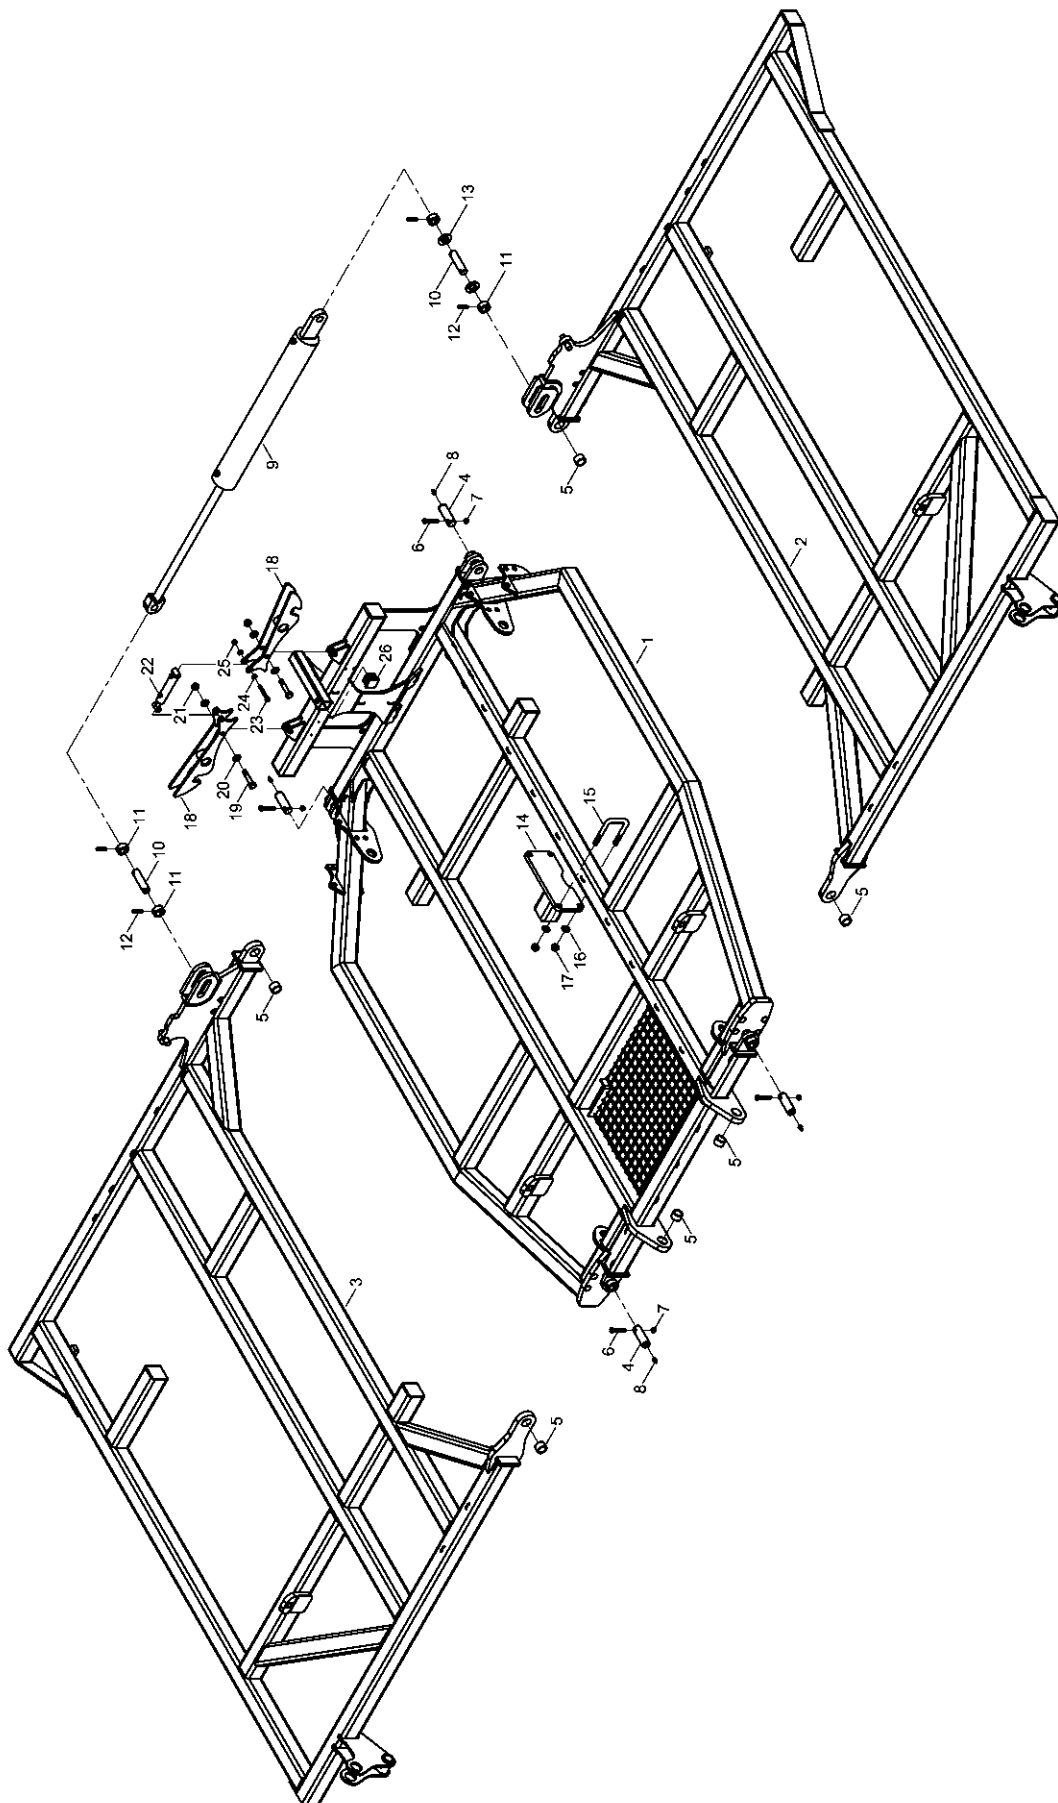

34252000 - Hauptrahmen Terrano 8 FG

Pos.	Bestell-Nr.	Kurzbezeichnung	DIN	Benennung	Stück	Bemerkung
1	34250100			Rahmen Mittelteil	1	
2	34250200			Rahmen Seitenteil links	1	
3	34250300			Rahmen Seitenteil rechts	1	
4	34252001	Ø 40 x 110		Bolzen	4	
5	00230005	EG 50/40 x 30		Buchse	6	
6	00360264	M 12 x 1.5 x 75 - 12.9	960	6 kt.- Schraube	4	
7	00350048	M 12 x 1.5	985	Poly-Stop-Mutter	4	
8	00370093	H 1 M 8 x 1		Schmiernippel	4	
9	00130315	DZ 110 x 40 x 875		Hyd.- Zylinder	1	
10	34010926	Ø 35 x 140		Bolzen	2	
11	14102003	Ø 55 x 10 x 25		Sicherungsbuchse	4	
12	00370072	Ø 8 x 60	1481	Spannstift	4	
13	00370113	B 37	125	Scheibe	2	
14	34251000			Zinkenträger	1	
15	34033502	M20 x 100 x 150		U-Bügel	2	
16	00370109	B 21	125	Scheibe	4	
17	00350063	M 20	985	Poly-Stop-Mutter	4	
18	34252800			Transportverriegelung	2	
19	00360074	M 20 x 100	931	6 kt.- Schraube	2	
20	00370109	B 21	125	Scheibe	4	
21	00350063	M 20	985	Poly-Stop-Mutter	2	
22	00130323	DZ 32 x 20 x 100		Hyd.- Zylinder	1	
23	00360040	M 12 x 90	931	6 kt.- Schraube	2	
24	00370106	B 13	125	Scheibe	4	
25	00350059	M 12	985	Poly-Stop-Mutter	2	
26	00200163	50 x 50		Stopfen	1