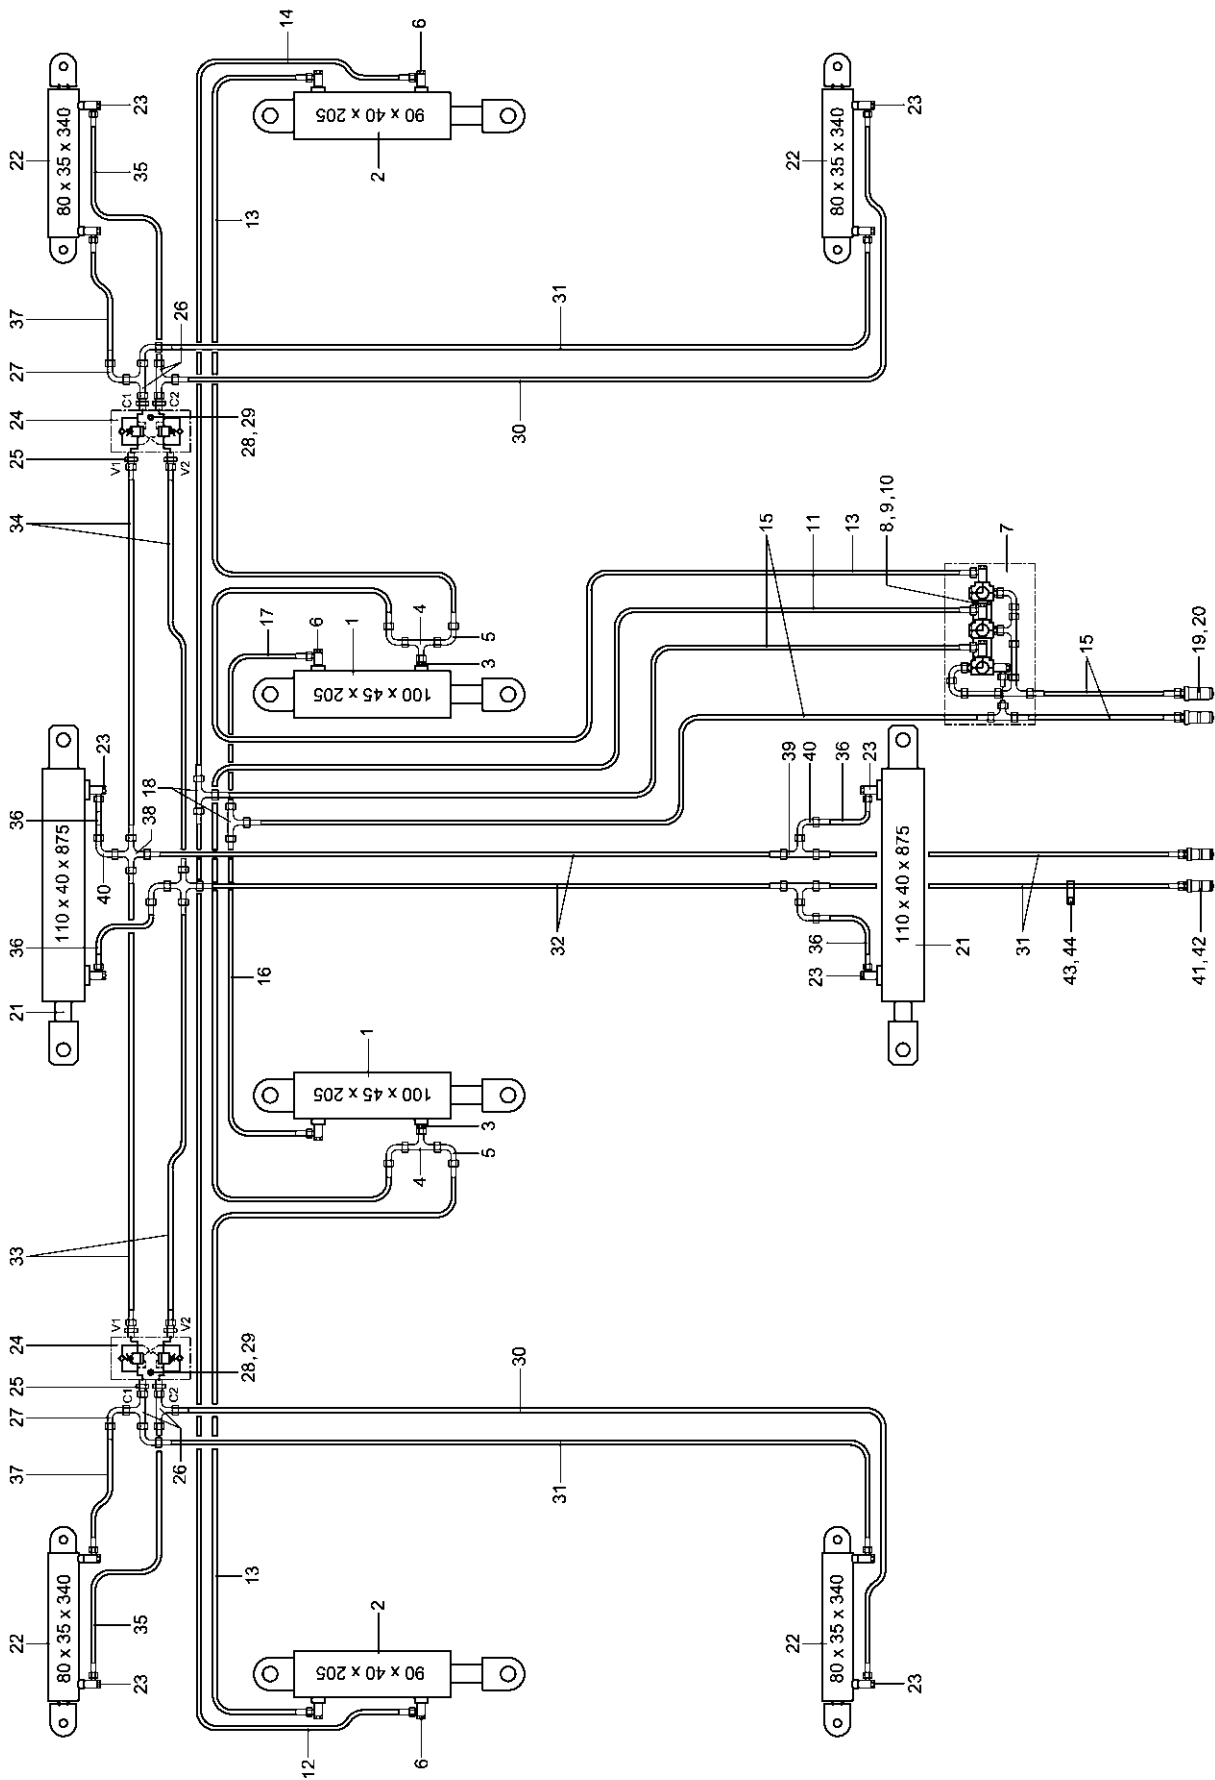

- Raum für Notizen

2. Hydraulik Terrano 12 FG

34272600 - Hydraulik System Terrano 12 FG

Pos.	Bestell-Nr.	Kurzbezeichnung	DIN	Benennung	Stück	Bemerkung
1	00130184	RZ 100 x 45 x 205		Hyd.- Zylinder	2	
2	00130183	RZ 90 x 40 x 205		Hyd.- Zylinder	2	
3	00100090	GE 12 L - M 18 x 1.5		Gerade Verschraubung	2	
4	00100045	EVT 12 L		Einstellbare T-Verschraubung	2	
5	00100055	EVW 12 L		Einstellbare W-Verschraubung	4	
6	00100180	SWVE 12 L - M 18 x 1.5		Schwenkverschraubung	6	
7	33779200			Verteilereinheit kpl.	1	
8	00360002	M 6 x 40	931	6 kt.- Schraube	2	
9	00370103	A 6,4	125	Scheibe	4	
10	00350067	M 6	985	Poly-Stop-Mutter	2	
11	00120579	2SN DN10 A0-A0 5700 lg.		Hyd.- Schlauch	1	
12	00120365	2SN DN10 A0-A0 5200 lg.		Hyd.- Schlauch	1	
13	00120351	2SN DN10 A0-A0 4850 lg.		Hyd.- Schlauch	3	
14	00120334	2SN DN10 A0-A0 4200 lg.		Hyd.- Schlauch	1	
15	00120294	2SN DN10 A0-A0 3500 lg.		Hyd.- Schlauch	4	
16	00120216	2SN DN10 A0-A0 2000 lg.		Hyd.- Schlauch	1	
17	00120141	2SN DN10 A0-A0 1200 lg.		Hyd.- Schlauch	1	
18	00100189	T 12 L		T-Verschraubung	2	
19	00260116	grün		O-Ring	2	
20	00110127	12 L - M 18 x 1.5		Hyd.- Stecker	2	
21	00130315	DZ 110 x 40 x 875		Hyd.- Zylinder	2	
22	00130213	DZ 80 x 35 x 340		Hyd.- Zylinder	4	
23	00100180	SWVE 12 L - M 18 x 1.5		Schwenkverschraubung	12	
24	00110595			Doppel-Lasthalteventil	2	
25	00100092	GE 12 L - R 3/8"		Gerade Verschraubung	8	
26	00100037	EVL 12 L		Einstellbare L-Verschraubung	4	
27	00100055	EVW 12 L		Einstellbare W-Verschraubung	4	
28	00370104	A 8,4	125	Scheibe	2	
29	00360009	M 8 x 40	931	6 kt.- Schraube	2	
30	00120335	2SN DN10 A0-A0 4500 lg.		Hyd.- Schlauch	2	
31	00120321	2SN DN10 A0-A0 4000 lg.		Hyd.- Schlauch	4	
32	00120266	2SN DN10 A0-A0 3000 lg.		Hyd.- Schlauch	2	
33	00120254	2SN DN10 A0-A0 2800 lg.		Hyd.- Schlauch	2	
34	00120201	2SN DN10 A0-A0 1800 lg.		Hyd.- Schlauch	2	
35	00120141	2SN DN10 A0-A0 1200 lg.		Hyd.- Schlauch	2	
36	00120114	2SN DN10 A0-A0 1000 lg.		Hyd.- Schlauch	4	
37	00120066	2SN DN10 A0-A0 750 lg.		Hyd.- Schlauch	2	
38	00100134	K 12 L		K-Verschraubung	2	
39	00100189	T 12 L		T-Verschraubung	2	
40	00100055	EVW 12 L		Einstellbare W-Verschraubung	4	
41	00260115	schwarz		O-Ring	2	
42	00110127	12 L - M 18 x 1.5		Hyd.- Stecker	2	
43	00190011	LK 5 - 537 x 13		Kabelbinder	40	
44	00190017	T 150 - R 363 x 7.8		Kabelbinder	150	