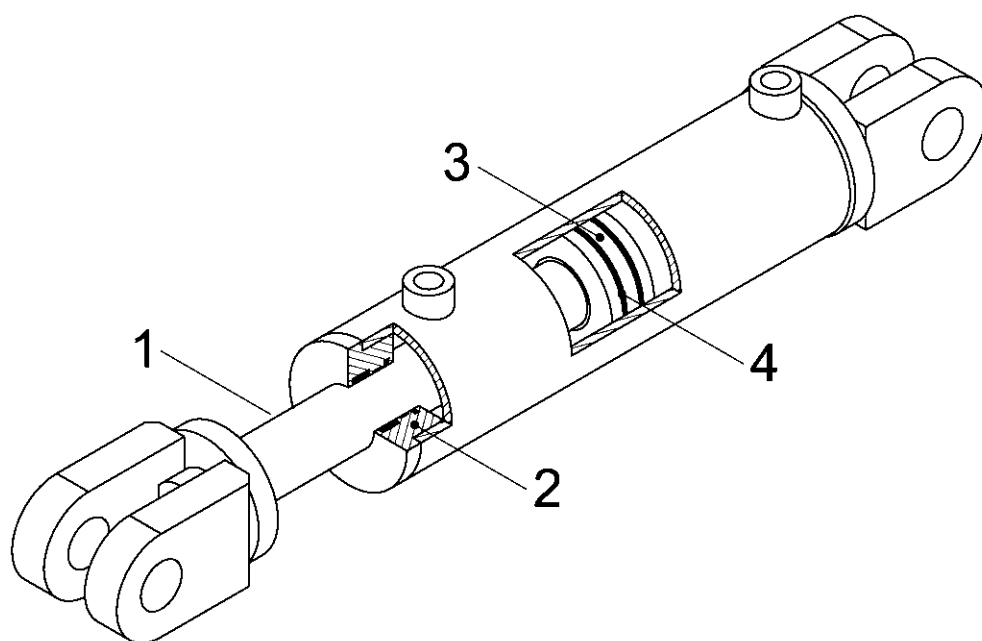

Pos.	Bestell-Nr.	Kurzbezeichnung	DIN	Benennung	Stück	Bemerkung
1	00130440			Kolbenstange	1	
2	00130439			Kolbendurchführung	1	
3	00130441			Kolben	1	
4	00130386			Dicht.- Rep.- Satz	1