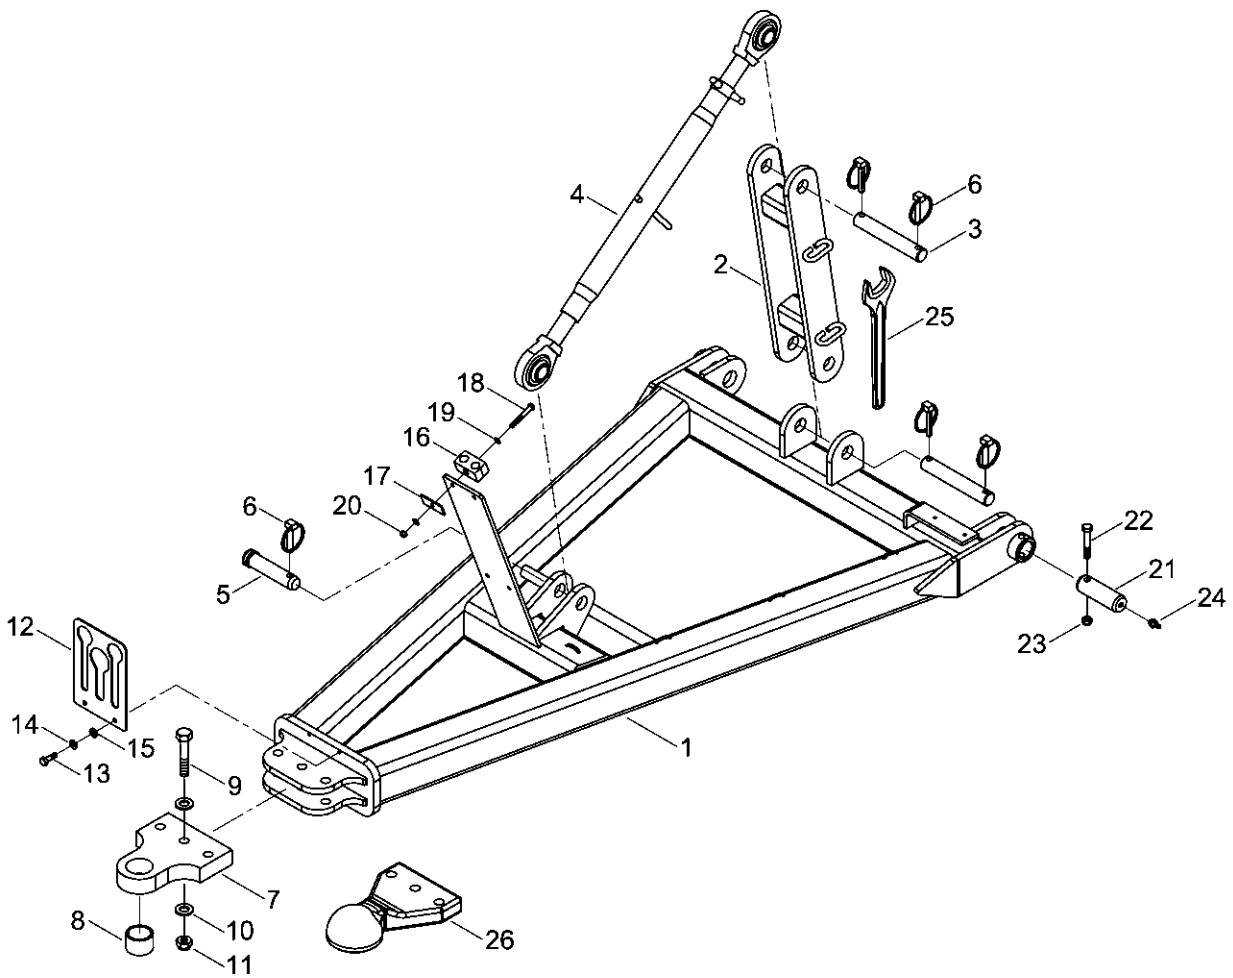

- Raum für Notizen

1. Grundausrüstung Terrano 6 FG

34252300 - Zugdeichsel Terrano 6 / 8 FG

Pos.	Bestell-Nr.	Kurzbezeichnung	DIN	Benennung	Stück	Bemerkung
1	34250400			Zugdeichsel	1	
2	34250700			Strebe	1	
3	34252301	Ø 32 x 164		Bolzen	2	
4	00150043	Kat. III - 580 lg.		Oberlenker kpl.	1	
5	00170023	Kat. III - 106 lg.		Oberlenkerbolzen	1	
6	00170064	Ø 10		Klappsplint	5	
7	33628101			Zugöse	1	
8	00230212	EG 60/50 x 40		Buchse	1	
9	00360074	M 20 x 100	931	6 kt.- Schraube	3	
10	00370109	B 21	125	Scheibe	6	
11	00350063	M 20	985	Poly-Stop-Mutter	3	
12	33122253			Schlauchhalter	1	
13	00360111	M 8 x 25	933	6 kt.- Schraube	2	
14	00170028	A 8	127	Federring	2	
15	00370104	A 8,4	125	Scheibe	2	
16	00100347	DN10		Rohrschelle	4	
17	00100345			Deckplatte	4	
18	00360291	M 8 x 65	931	6 kt.- Schraube	4	
19	00370104	A 8,4	125	Scheibe	8	
20	00350057	M 8	985	Poly-Stop-Mutter	4	
21	34252001	Ø 40 x 110		Bolzen	2	
22	00360264	M 12 x 1.5 x 75 - 12.9	960	6 kt.- Schraube	2	
23	00350048	M 12 x 1.5	985	Poly-Stop-Mutter	2	
24	00370093	H 1 - M 8 x 1		Schmiernippel	2	
25	00390852	SW 46		Maulschlüssel	1	
26	00340225	Ø 80 - 3 Loch		Zugöse Kugelkopf	1	