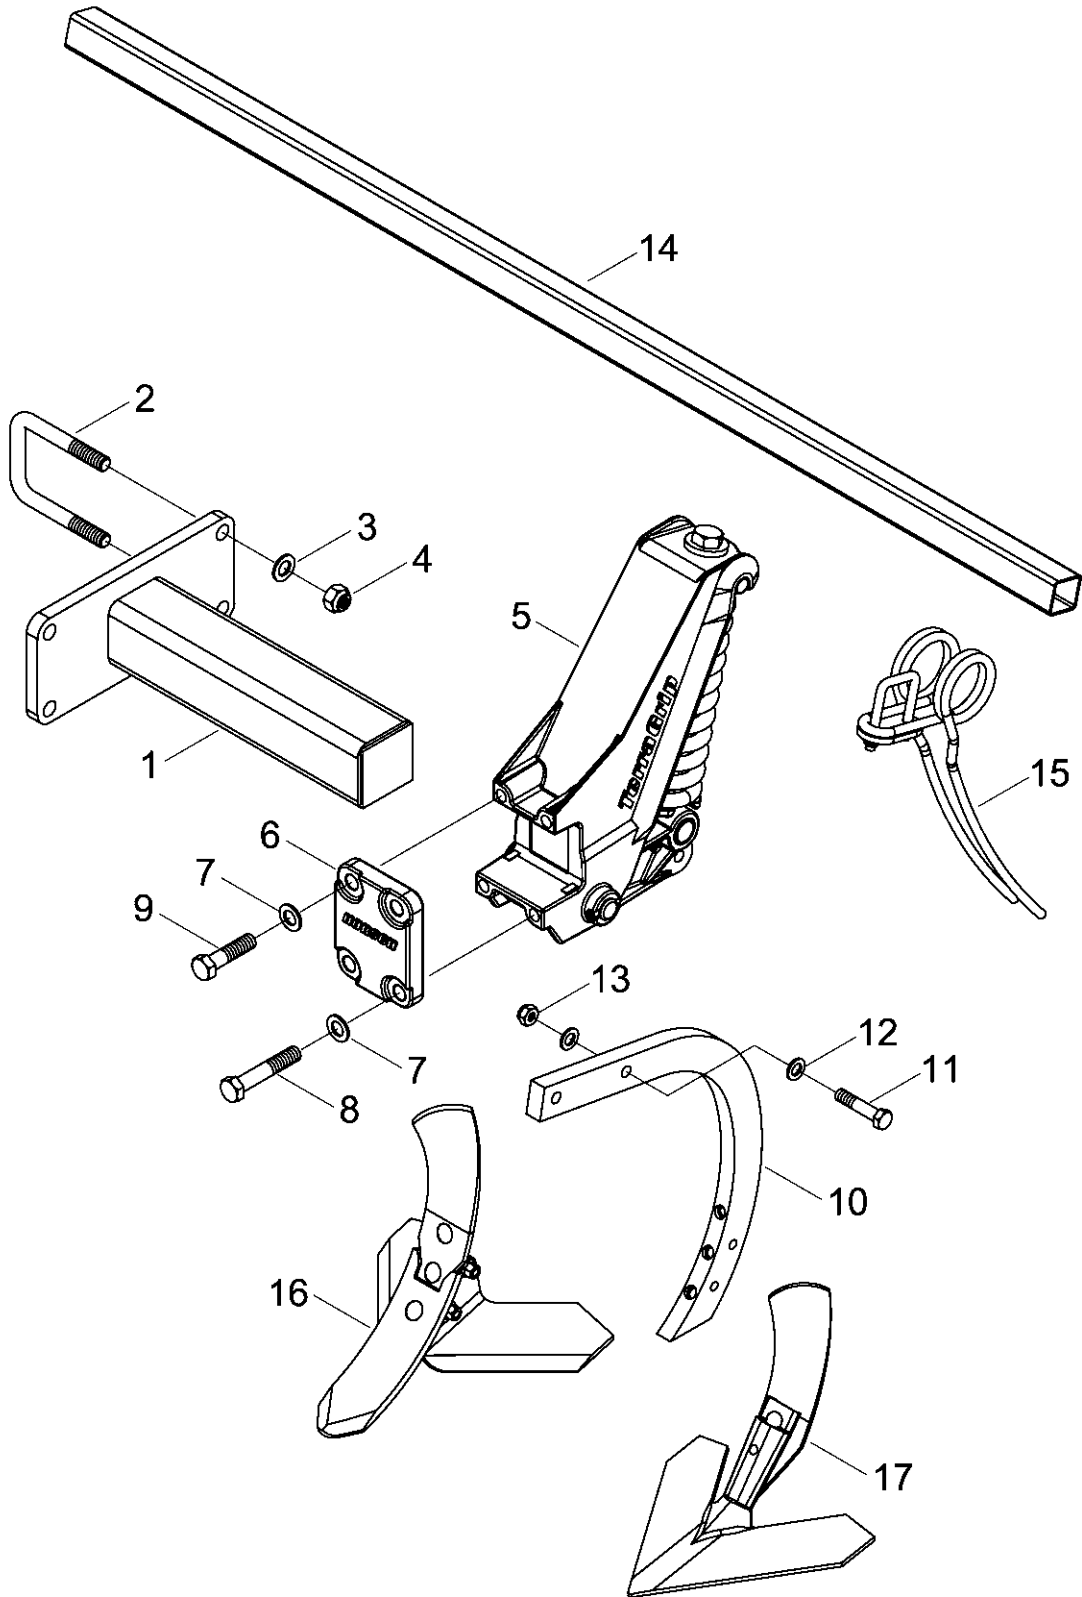

34243700 - Verbreiterung 60 cm Terrano 6 FG

Pos.	Bestell-Nr.	Kurzbezeichnung	DIN	Benennung	Stück	Bemerkung
1	34251100			Zinkenträger	2	
2	34033502	M 20 x 100 x 150		U-Bügel	4	
3	00370109	B 21	125	Scheibe	8	
4	00350063	M 20	985	Poly-Stop-Mutter	8	
5	34060900			Werkzeugträger kpl.	2	
6	34060812			Klemmplatte	2	
7	00370109	B 21	125	Scheibe	8	
8	00360075	M 20 x 110	931	6 kt.- Schraube	4	
9	00360072	M 20 x 80	931	6 kt.- Schraube	4	
10	34060834	FG 600		Zinken	2	
11	34060813	M 16 x 75		6 kt.- Schraube	4	
12	00370108	B 17	125	Scheibe	8	
13	00350061	M 16	985	Poly-Stop-Mutter	4	
14	34243704	50 x 50 x 1800		Striegelrohr	6	
15	34332700			Striegelzinken mit Teilen kpl.	6	
16	34062100			MulchMix Scharsystem kpl.	2	
17	34062200			ClipOn Scharsystem kpl.	2	

Bestellinformationen

Pos. 16 - Art. Nr.: 34062100 [MulchMix Scharsystem kpl.]
Pos. 17 - Art. Nr.: 34062200 [ClipOn Scharsystem kpl.]

ACHTUNG! Die Schare sind nicht im Bausatz Verbreiterung 60 cm enthalten. Diese müssen separat mitbestellt werden.