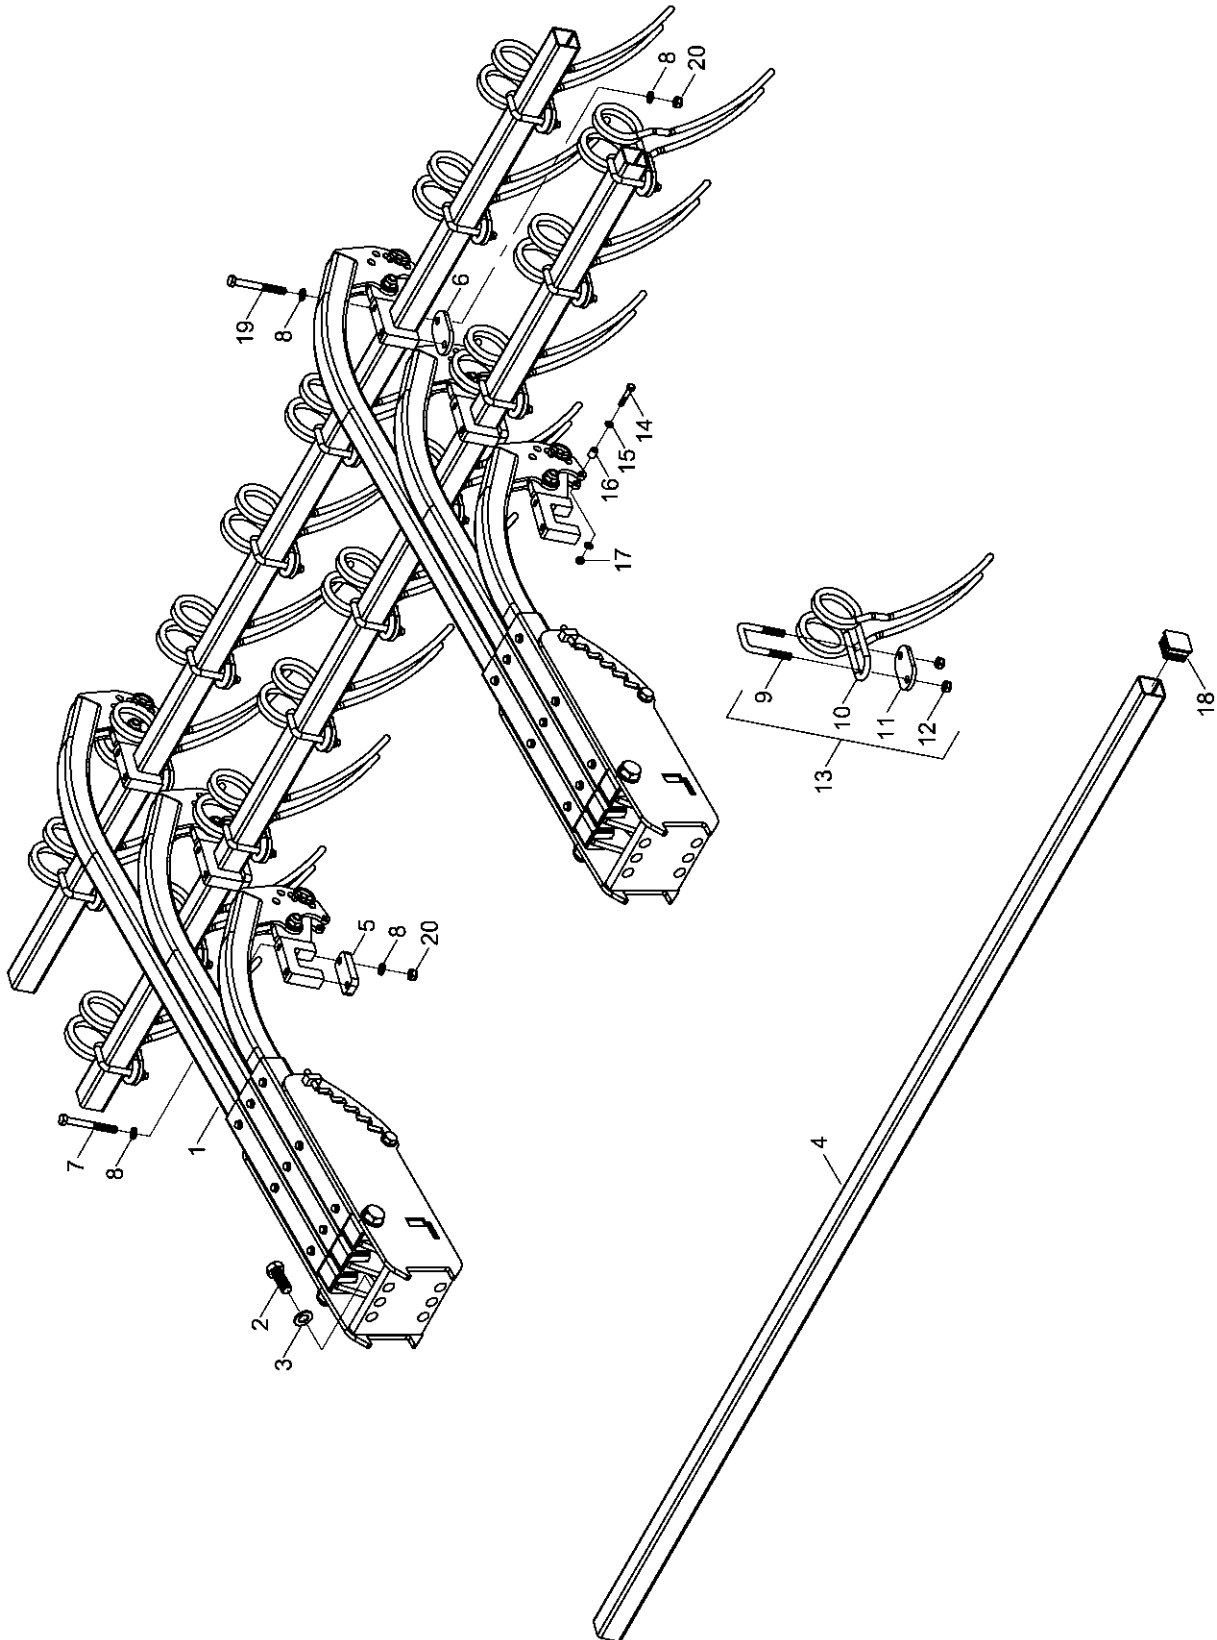

34263600 - Striegel Flügel I li. Terrano 10 FG

Pos.	Bestell-Nr.	Kurzbezeichnung	DIN	Benennung	Stück	Bemerkung
1	34264400			Striegelarm links	2	
2	00360158	M 20 x 50	933	6 kt.- Schraube	4	
3	00370109	B 21	125	Scheibe	4	
4	34272902	50 x 50 x 2550		Striegelrohr	3	
5	34217505			Klemmplatte für Striegelrohr	4	
6	34332701			Klemmplatte für Striegelzinken	2	
7	00360042	M 12 x 110	931	6 kt.- Schraube	8	
8	00370106	B 13	125	Scheibe	24	
9	23410901	M 12 - 50 x 50		U-Bügel	24	
10	34217502			Striegelzinken	26	
11	34332701			Klemmplatte für Striegelzinken	24	
12	00350059	M 12	985	Poly-Stop-Mutter	48	
13	34332700			Striegelzinken mit Teilen kpl.	24	
14	00360007	M 8 x 45	931	6 kt.- Schraube	1	
15	00370104	A 8,4	125	Scheibe	2	
16	34272904	Ø 13,5 x 2,3 x 16		Buchse	1	
17	00350057	M 8	985	Poly-Stop-Mutter	1	
18	00200163	50 x 50		Stopfen	6	
19	00360043	M 12 x 120	931	6 kt.- Schraube	4	
20	00350059	M 12	985	Poly-Stop-Mutter	12	

Bestellinformationen

Insgesamt 103 Striegelzinken sind im Terrano 10 FG verbaut.

Striegel Seitenteil I links
26 Stück

Striegel Seitenteil II links
10 Stück

Striegel Seitenteil I rechts
26 Stück

Striegel Seitenteil II rechts
10 Stück

Striegel Mittelteil
31 Stück