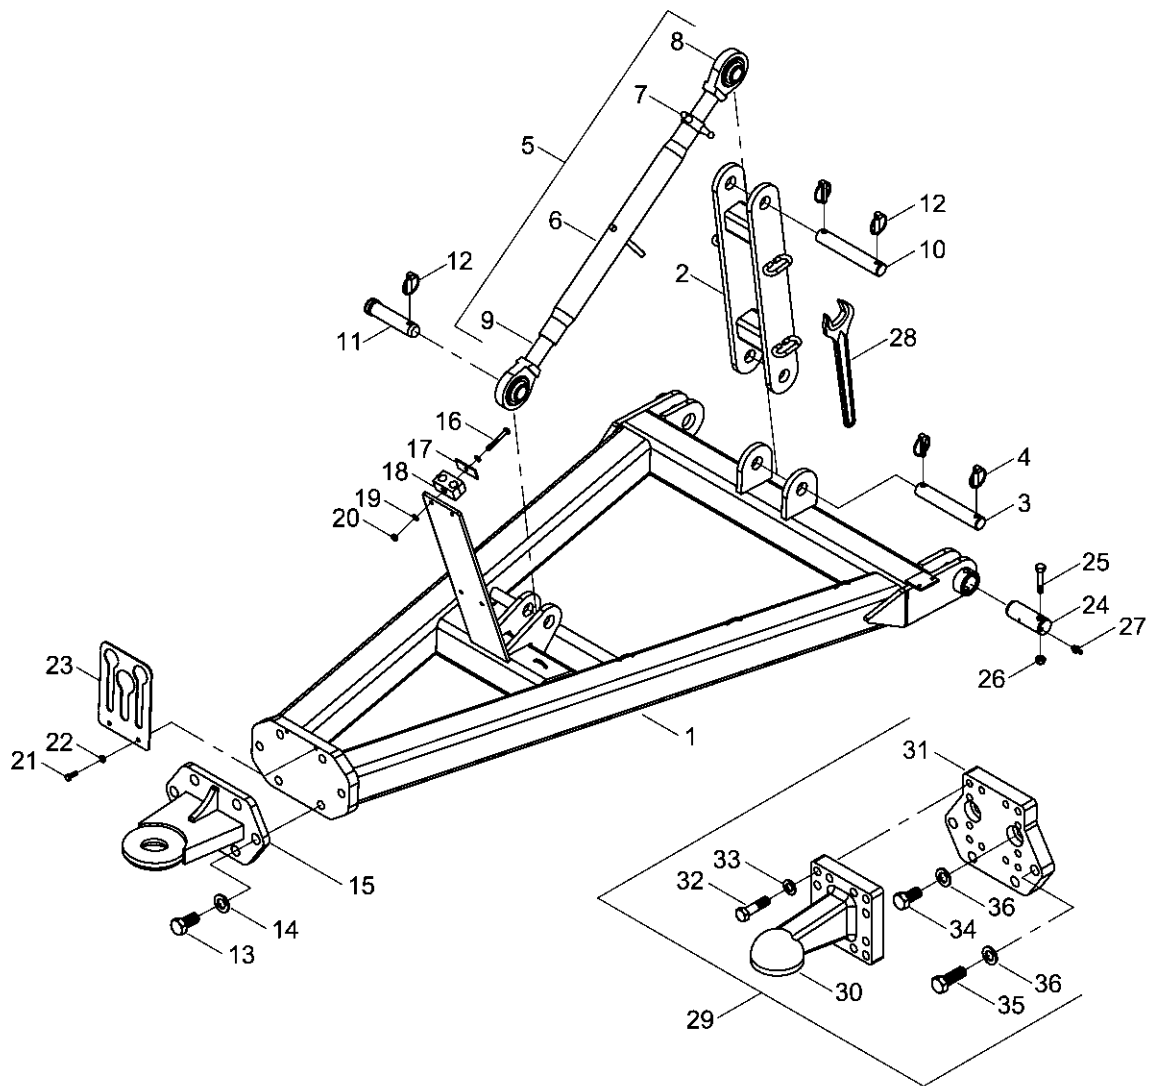

- Raum für Notizen

1. Grundausstattung Terrano 12 FG

34272300 - Zugdeichsel Terrano 10 / 12 FG

Pos.	Bestell-Nr.	Kurzbezeichnung	DIN	Benennung	Stück	Bemerkung
1	34271900			Zugdeichsel	1	
2	34250700			Strebe	1	
3	34252301	Ø 32 x 164		Bolzen	1	
4	00170064	Ø 10		Klappsplint	2	
5	00150043	Kat. III - 580 lg.		Oberlenker kpl.	1	
6	00150098	M 30 x 3.5 - 600 lg.		Oberlenkerhülse	1	
7	00350074	M 36 x 3.5 rechts		Kontermutter	1	
8	00150013	Kat. III - M 30 x 3.5 rechts		Oberlenkerspindel	1	
9	00150080	Kat. III - M 30 x 3.5 links		Oberlenkerspindel	1	
10	34252301	Ø 32 x 164		Bolzen	1	
11	00170023	Kat. III - 106 lg.		Oberlenkerbolzen	1	
12	00170064	Ø 10		Klappsplint	3	
13	00360324	M 24 x 50	933	6 kt.- Schraube	6	
14	00370110	B 25		Scheibe	6	
15	34275200			Zugöse	1	
16	00360291	M 8 x 65	931	6 kt.- Schraube	4	
17	00100345			Deckplatte	4	
18	00100347	DN 10		Rohrschelle	4	
19	00370104	A 8,4	125	Scheibe	8	
20	00350057	M 8	985	Poly-Stop-Mutter	4	
21	00360111	M 8 x 25	933	6 kt.- Schraube	2	
22	00370104	A 8,4	125	Scheibe	2	
23	33122253			Schlauchhalter	1	
24	34252001	Ø 40 x 110		Bolzen	2	
25	00360264	M 12 x 1.5 x 75 - 12.9	960	6 kt.- Schraube	2	
26	00350048	M 12 x 1.5	985	Poly-Stop-Mutter	2	
27	00370093	H 1 - M 8 x 1		Schmiernippel	2	
28	00390852	SW 46		Maulschlüssel	1	
29	98000014	Ø 80		Zugöse Kugelkopf kpl.	1	
30	00340204	Ø 80		Zugöse Kugelkopf	1	
31	34341003			Flanschplatte	1	
32	00360170	M 20 x 75	931	6 kt.- Schraube	12	
33	00370109	B 21	125	Scheibe	12	
34	00360324	M 24 x 50	933	6 kt.- Schraube	2	
35	00360269	M 24 x 70	933	6 kt.- Schraube	4	
36	00370110	B 25		Scheibe	6	