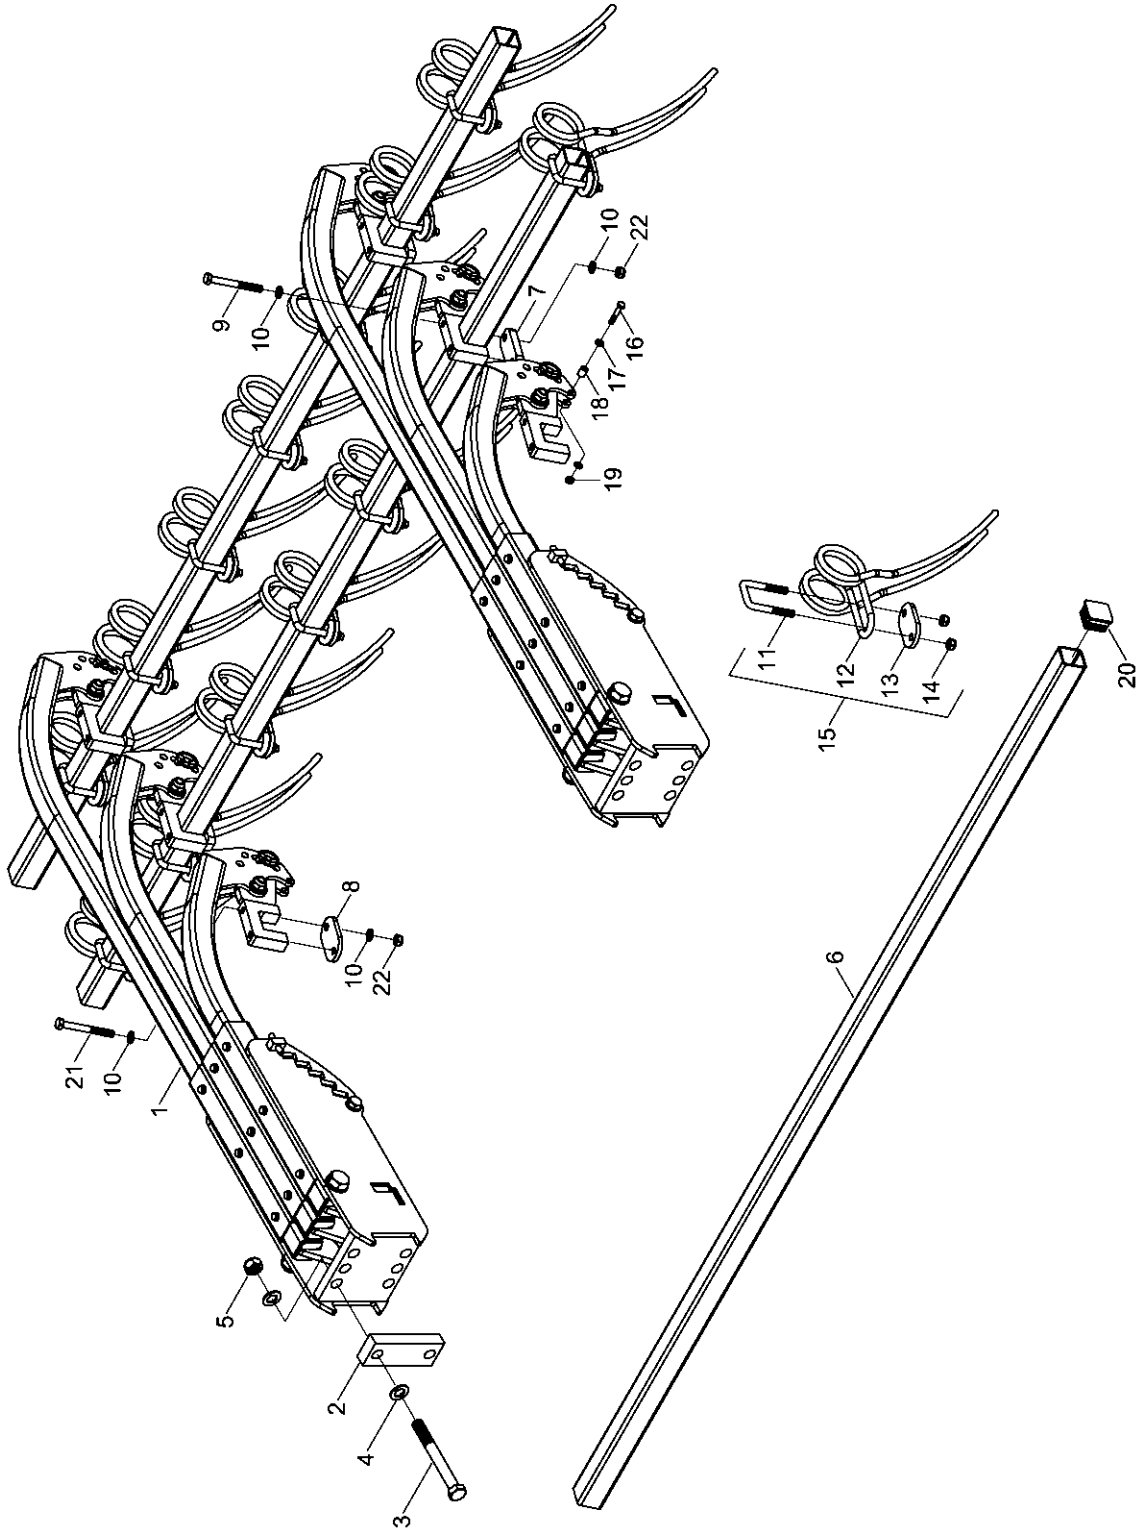

Bestellinformationen

Insgesamt 75 Striegelzinken sind im Terrano 8 FG verbaut.

Striegel Seitenteil links
22 Stück

Striegel Seitenteil rechts
22 Stück

Striegel Mittelteil
31 Stück

34253600 - Striegel Flügel li. Terrano 8 FG