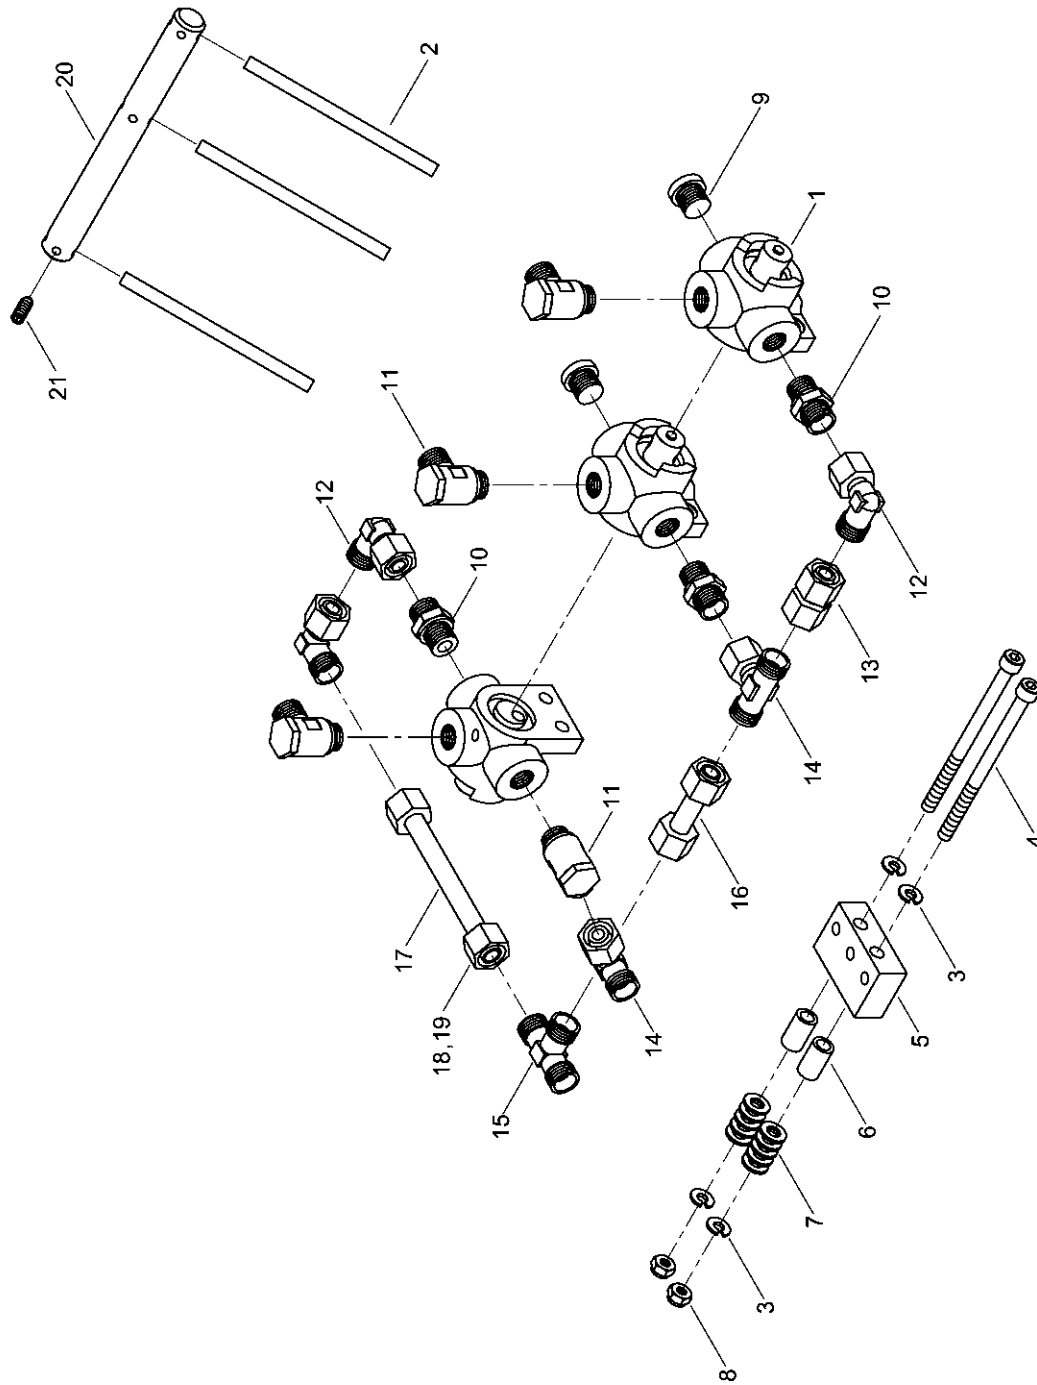

33779200 - Hydr. Verteilereinheit Version FG / CO

Pos.	Bestell-Nr.	Kurzbezeichnung	DIN	Benennung	Stück	Bemerkung
1	00110659			Drehschieber-Umschaltventil	3	
2	33779201	Ø 8 x 130		Schaltwelle	3	
3	00170037	A 8	127	Federring	4	
4	00370445	M 8 x 120	912	Zylinderschraube	2	
5	33779202			Halter	1	
6	33779203	Ø 13.5 x 2.3 x 23		Distanzstück	2	
7	00370104	A 8,4	125	Scheibe	10	
8	00350057	M 8	985	Poly-Stop-Mutter	2	
9	00100202	VSTI R 3/8"		Verschlussschraube	2	
10	00100092	GE 12 L - R 3/8"		Gerade Verschraubung	3	
11	00100181	SWVE 12 L - R 3/8"		Schwenkverschraubung	4	
12	00100055	EVW 12 L		Einstellbare W-Verschraubung	3	
13	00100342	GZ 12 L		Stutzen Gerade	1	
14	00100045	EVT 12 L		Einstellbare T-Verschraubung	2	
15	00100189	T 12 L		T-Verschraubung	1	
16	33779206	Ø 12 x 1.5 x 64		Hyd.- Rohr	1	
17	33779204	Ø 12 x 1.5 x 123		Hyd.- Rohr	1	
18	00110259	12 L		Schneidring	4	
19	00110244	12 L		Überwurfmutter	4	
20	33779205	Ø 20 x 198		Handgriff	1	
21	00370315	M 6 x 6	916	Gewindestift	3