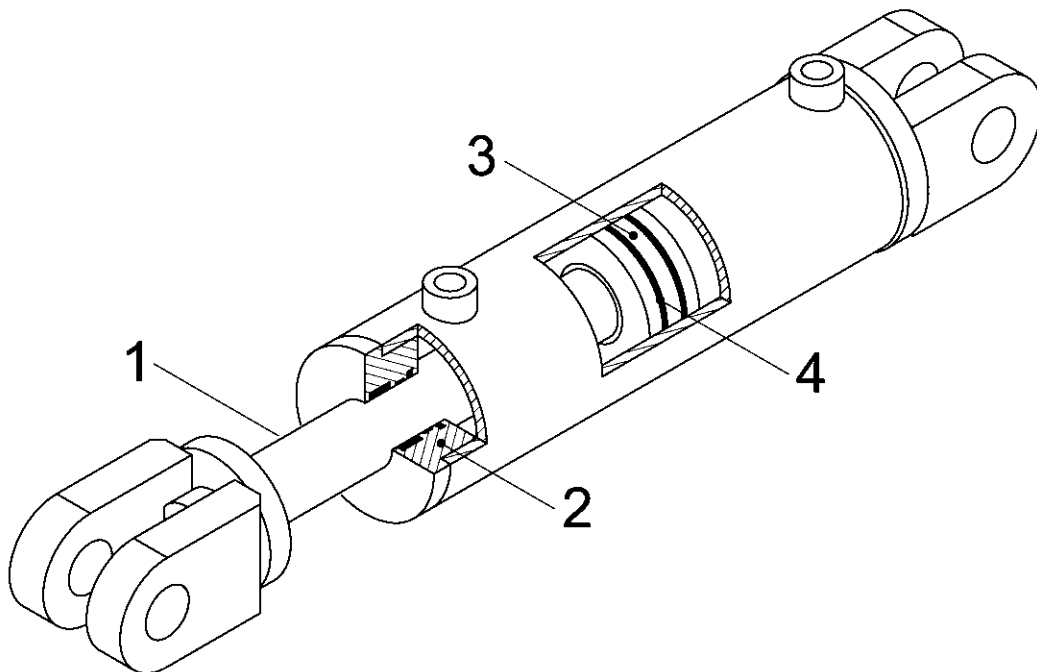

Pos.	Bestell-Nr.	Kurzbezeichnung	DIN	Benennung	Stück	Bemerkung
1	00130443			Kolbenstange	1	
2	00130442			Kolbendurchführung	1	
3	00130444			Kolben	1	
4	00130387			Dicht.- Rep.- Satz	1