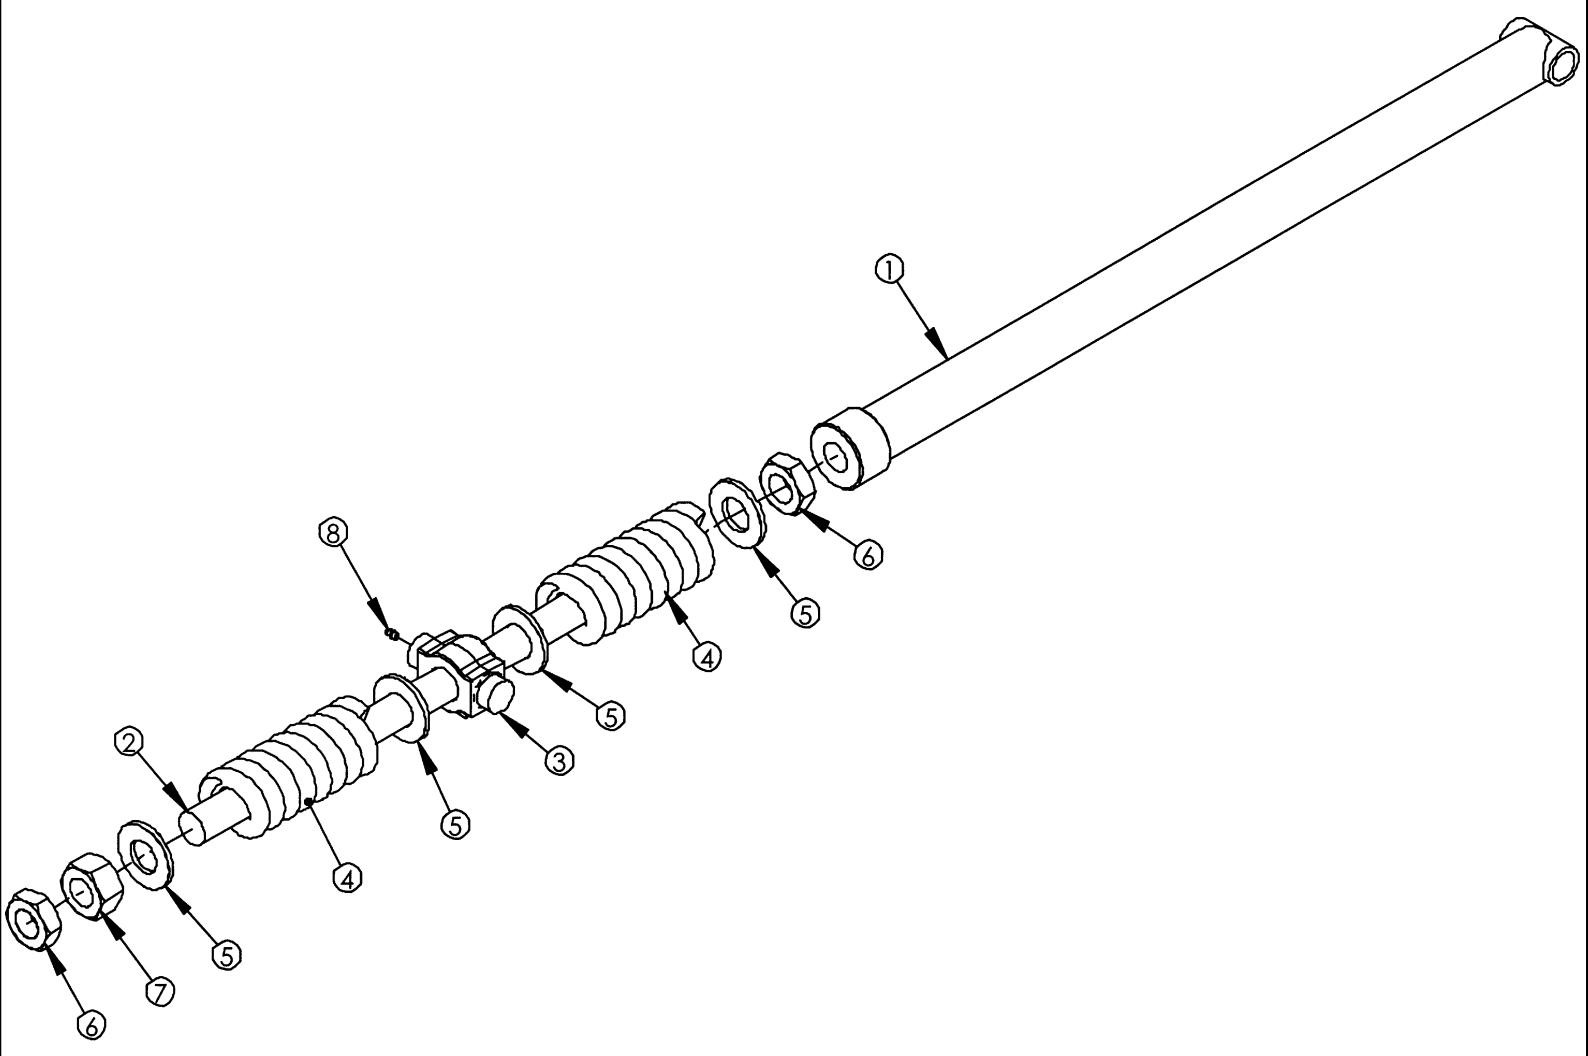

RMX790 OFFSET DISK

09-08 SPRING LEVELING ASSEMBLY

сылка	Номер детали	Кол-во	Описание
1	87455603	1	TUBE, Spring Leveling
2	87455477	1	SCREW, ADJUSTMENT, Leveling
3	87455476	1	TRUNNION, Spring Leveling
4	446677A1	2	SPRING, Hitch
5	496-81020	4	WASHER, 1 17/32" x 3" x .259", HDN,
6	425-1424	2	NUT, Jam, 1 1/2"-6, G5,
7	425-1024	1	NUT, 1 1/2"-6, G5,
8	219-87	1	NIPPLE, LUBE, 1/4"-28 x .56" lg, Self-Tap,