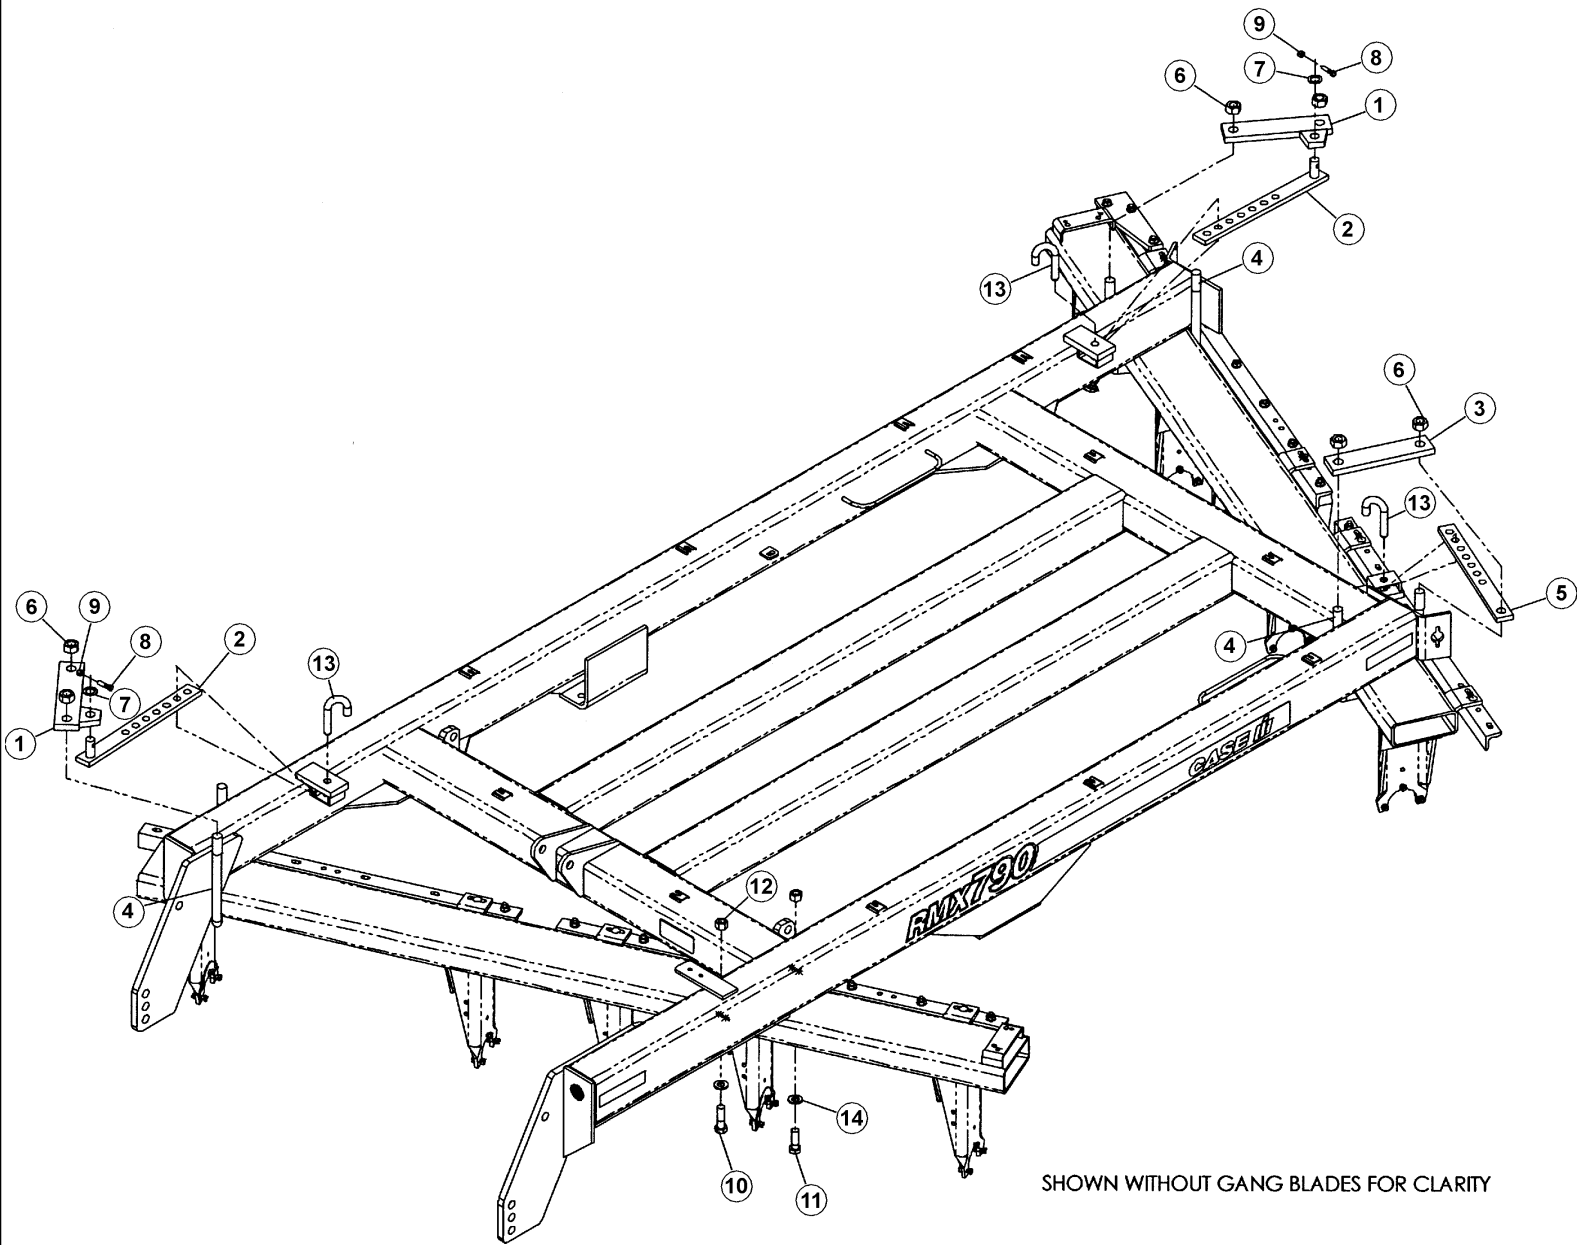

RMX790 OFFSET DISK

09-10 DISK GANG FRAME MOUNTING PARTS

сылка	Номер детали	Кол-во	Описание
1	121261C1	2	BAR, Gang, U-bolt
2	87438513	2	BAR, Gang, Adjust
3	112908C1	1	BAR, U-Bolt
4	112907C1	3	U-BOLT, Painted
5	139518C1	3	BAR, Gang Adjust
6	425-1020	6	NUT, 1 1/4"-7, G5,
7	495-81203	2	WASHER, 1 9/32" x 2" x .120",
8	413-832	2	BOLT, Hex, 1/2"-13 x 2", G5,
9	86992215	2	NUT, LOCK, 1/2, NC
10	413-1656	1	BOLT, Hex, 1"-8 x 3 1/2", G5,
11	413-1648	1	BOLT, Hex, 1"-8 x 3", G5,
12	86992219	2	NUT, LOCK, 1, NC
13	60161C1	3	PIN, J-Pin, 1 Dia.
14	87036175	2	WASHER, 1 1/16" x 2" x .219", HDN,