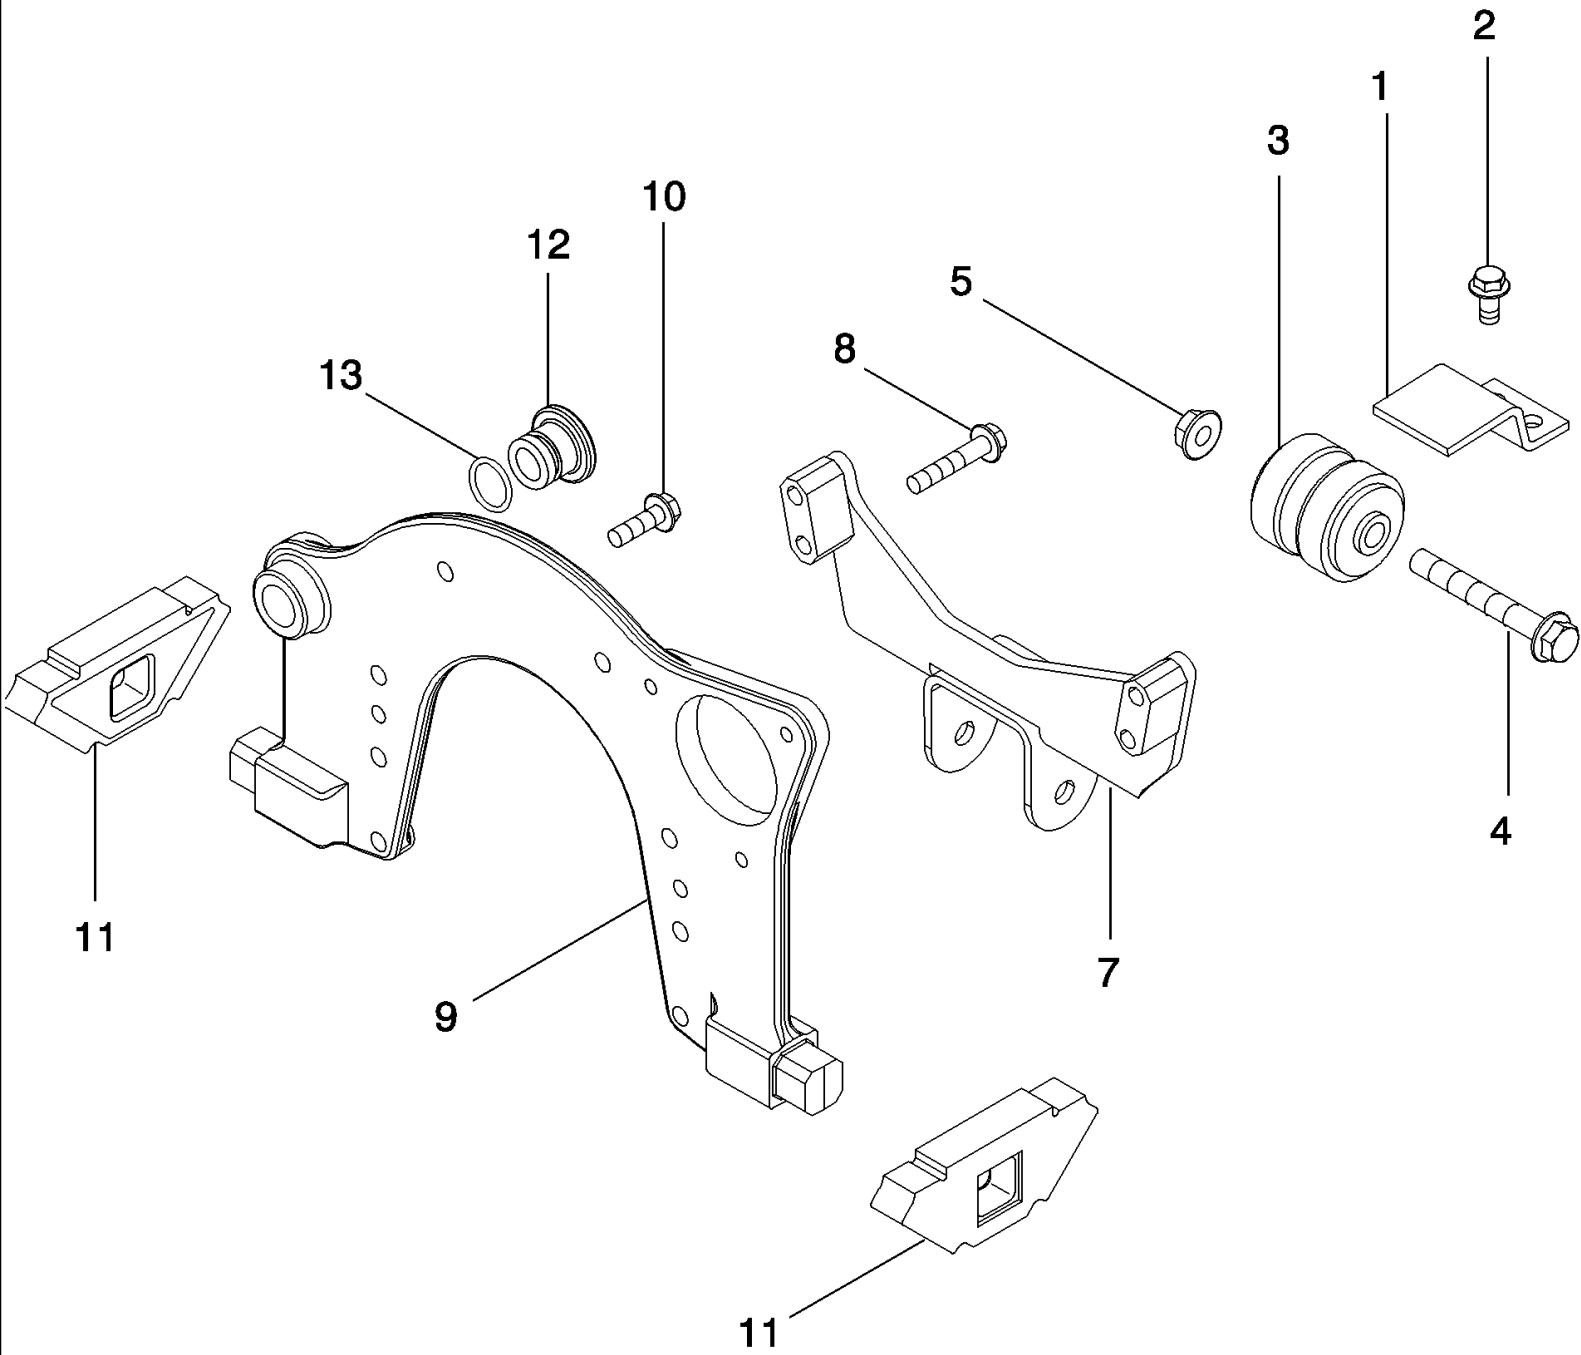

02-08 ENGINE MOUNTING

MAGNUM 310 CASE IH TRACTOR (EU) (1/06-)

02-08 ENGINE MOUNTING

сылка	Номер детали	Кол-во	Описание
1	297527A1	1	CLAMP,
2	844-12025	2	BOLT, Hex Flg, M12 x 25, 8.8,
3	247991A1	1	SHOCK ABSORBER,
4	854-16120	1	BOLT, Hex Flg, M16 x 120, 10.9,
5	825-2416	1	NUT, M16 x 2, Flg, Cl 8,
7	87434290	1	SUPPORT,
8	854-12065	4	BOLT, Hex Flg, M12 x 65, 10.9,
9	87421749	1	BRACKET,
10	854-12040	8	BOLT, Hex Flg, M12 x 40, 10.9,
11	251991A1	2	SUPPORT,
12	J910248	1	PLUG,
13	238-5212	1	O-RING, -212, 70 Duro, .859" ID x .139" Thk,