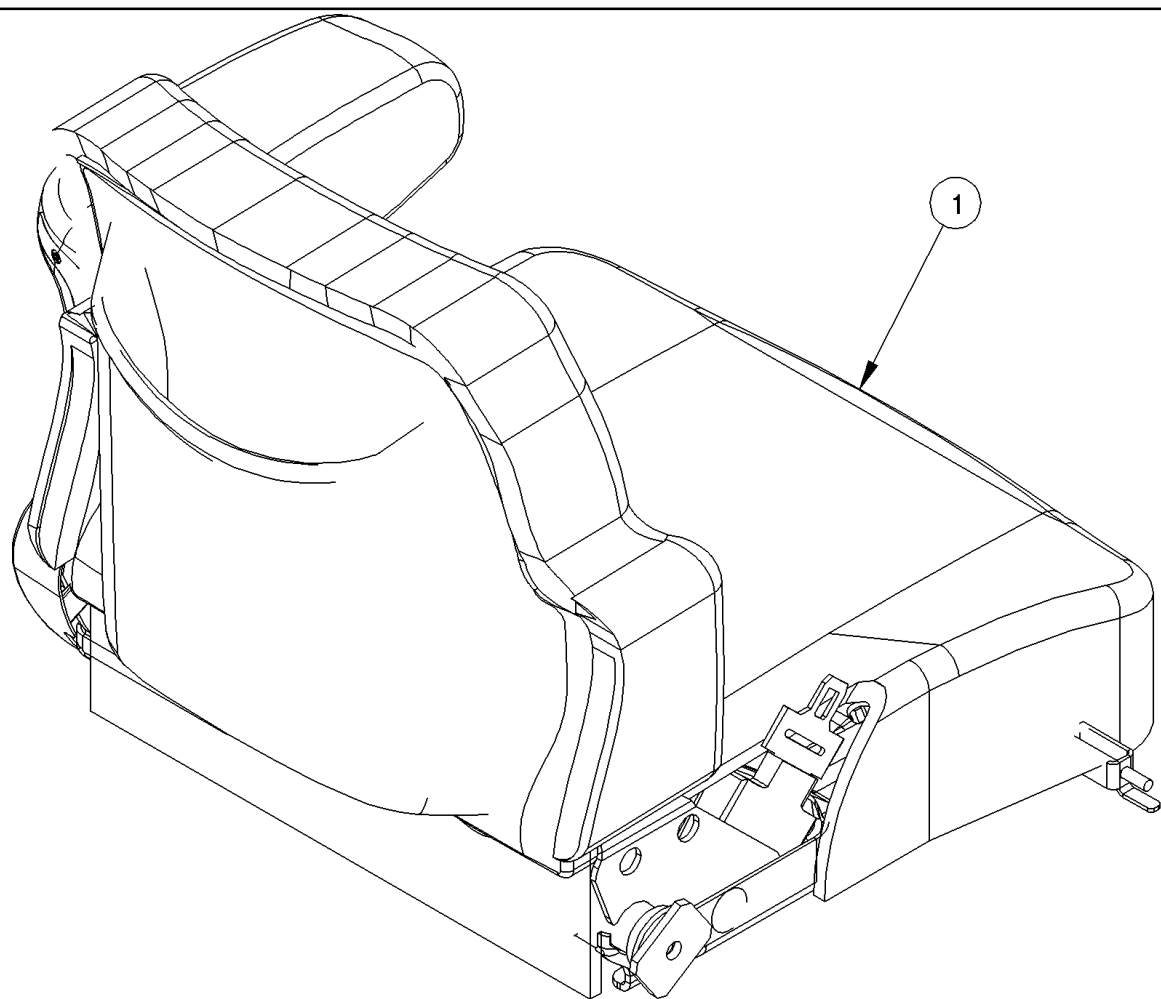

MAGNUM 310 CASE IH TRACTOR (EU) (1/06-)

09-28 CAB - INSTRUMENT PANEL

сылка	Номер детали	Кол-во	Описание
1	358671A1	1	COVER, Right Hand
2	358670A1	1	COVER, Left Hand
3	87449853	1	COVER, Top
4	87016569	4	NUT, U, #10-16, Panel type,
5	360362A1	4	SCREW, No. 10 x 1
6	360363A1	2	SCREW,
7	87016568	2	NUT, U, #10-16, Panel type,
8	362394A1	2	SCREW,