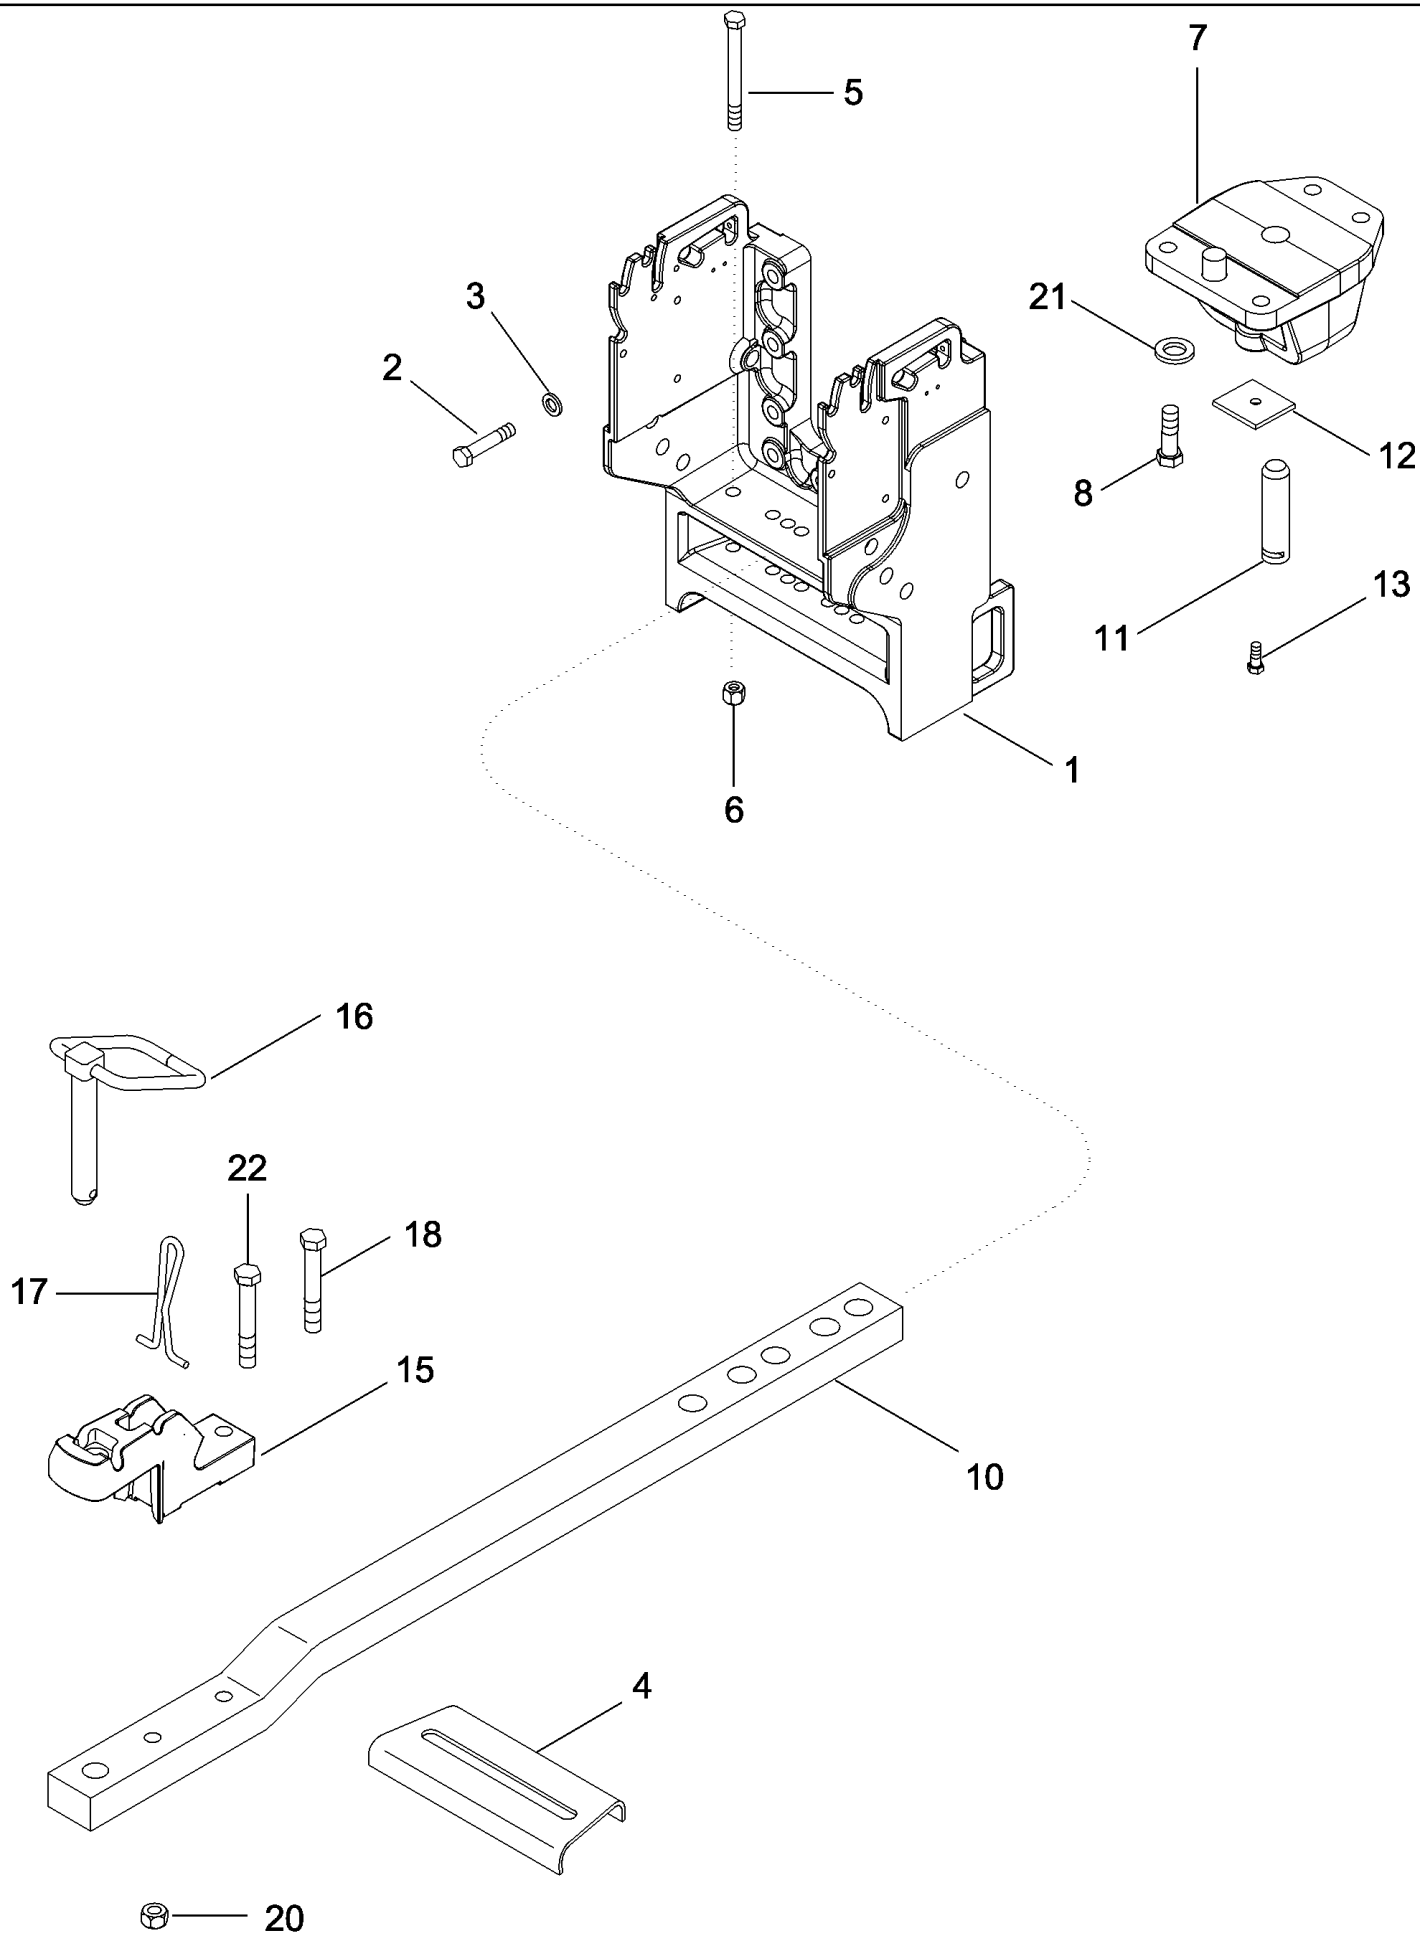

сылка	Номер детали	Кол-во	Описание
1	251788A3	1	SUPPORT,
2	828-16080	10	BOLT, Hex, M16 x 80, 10.9,
3	896-12016	10	WASHER, M17.5 x 30 x 4, HT,
4	238495A3	1	PLATE,
5	827-16160	2	BOLT, Hex, M16 x 160, 10.9,
6	832-10416	2	NUT, LOCK, M16 x 2, CI 8,
7	87680423	1	BRACKET,
8	828-20065	4	BOLT, Hex, M20 x 65, 10.9, Full Thd,
10	275054A2	1	DRAWBAR, SWINGING,
11	1982103C1	1	PIN,
12	67828C1	1	RETAINER,
13	627-12030	1	BOLT, Hex, M12 x 30, 10.9,
15	275055A3	1	STRAP,
16	275056A3	1	PIN, HITCH,
17	232617A1	1	LATCH,
18	827-20130	1	BOLT, Hex, M20 x 130, 10.9,
20	829-1420	2	NUT, M20, CI 10,
21	896-15012	1	WASHER, M12 x 28.5 x 4, HT,
23	NSS	1	NOT SERVICED SEPARATELY, DECAL
24	827-20140	1	BOLT, Hex, M20 x 140, 10.9,