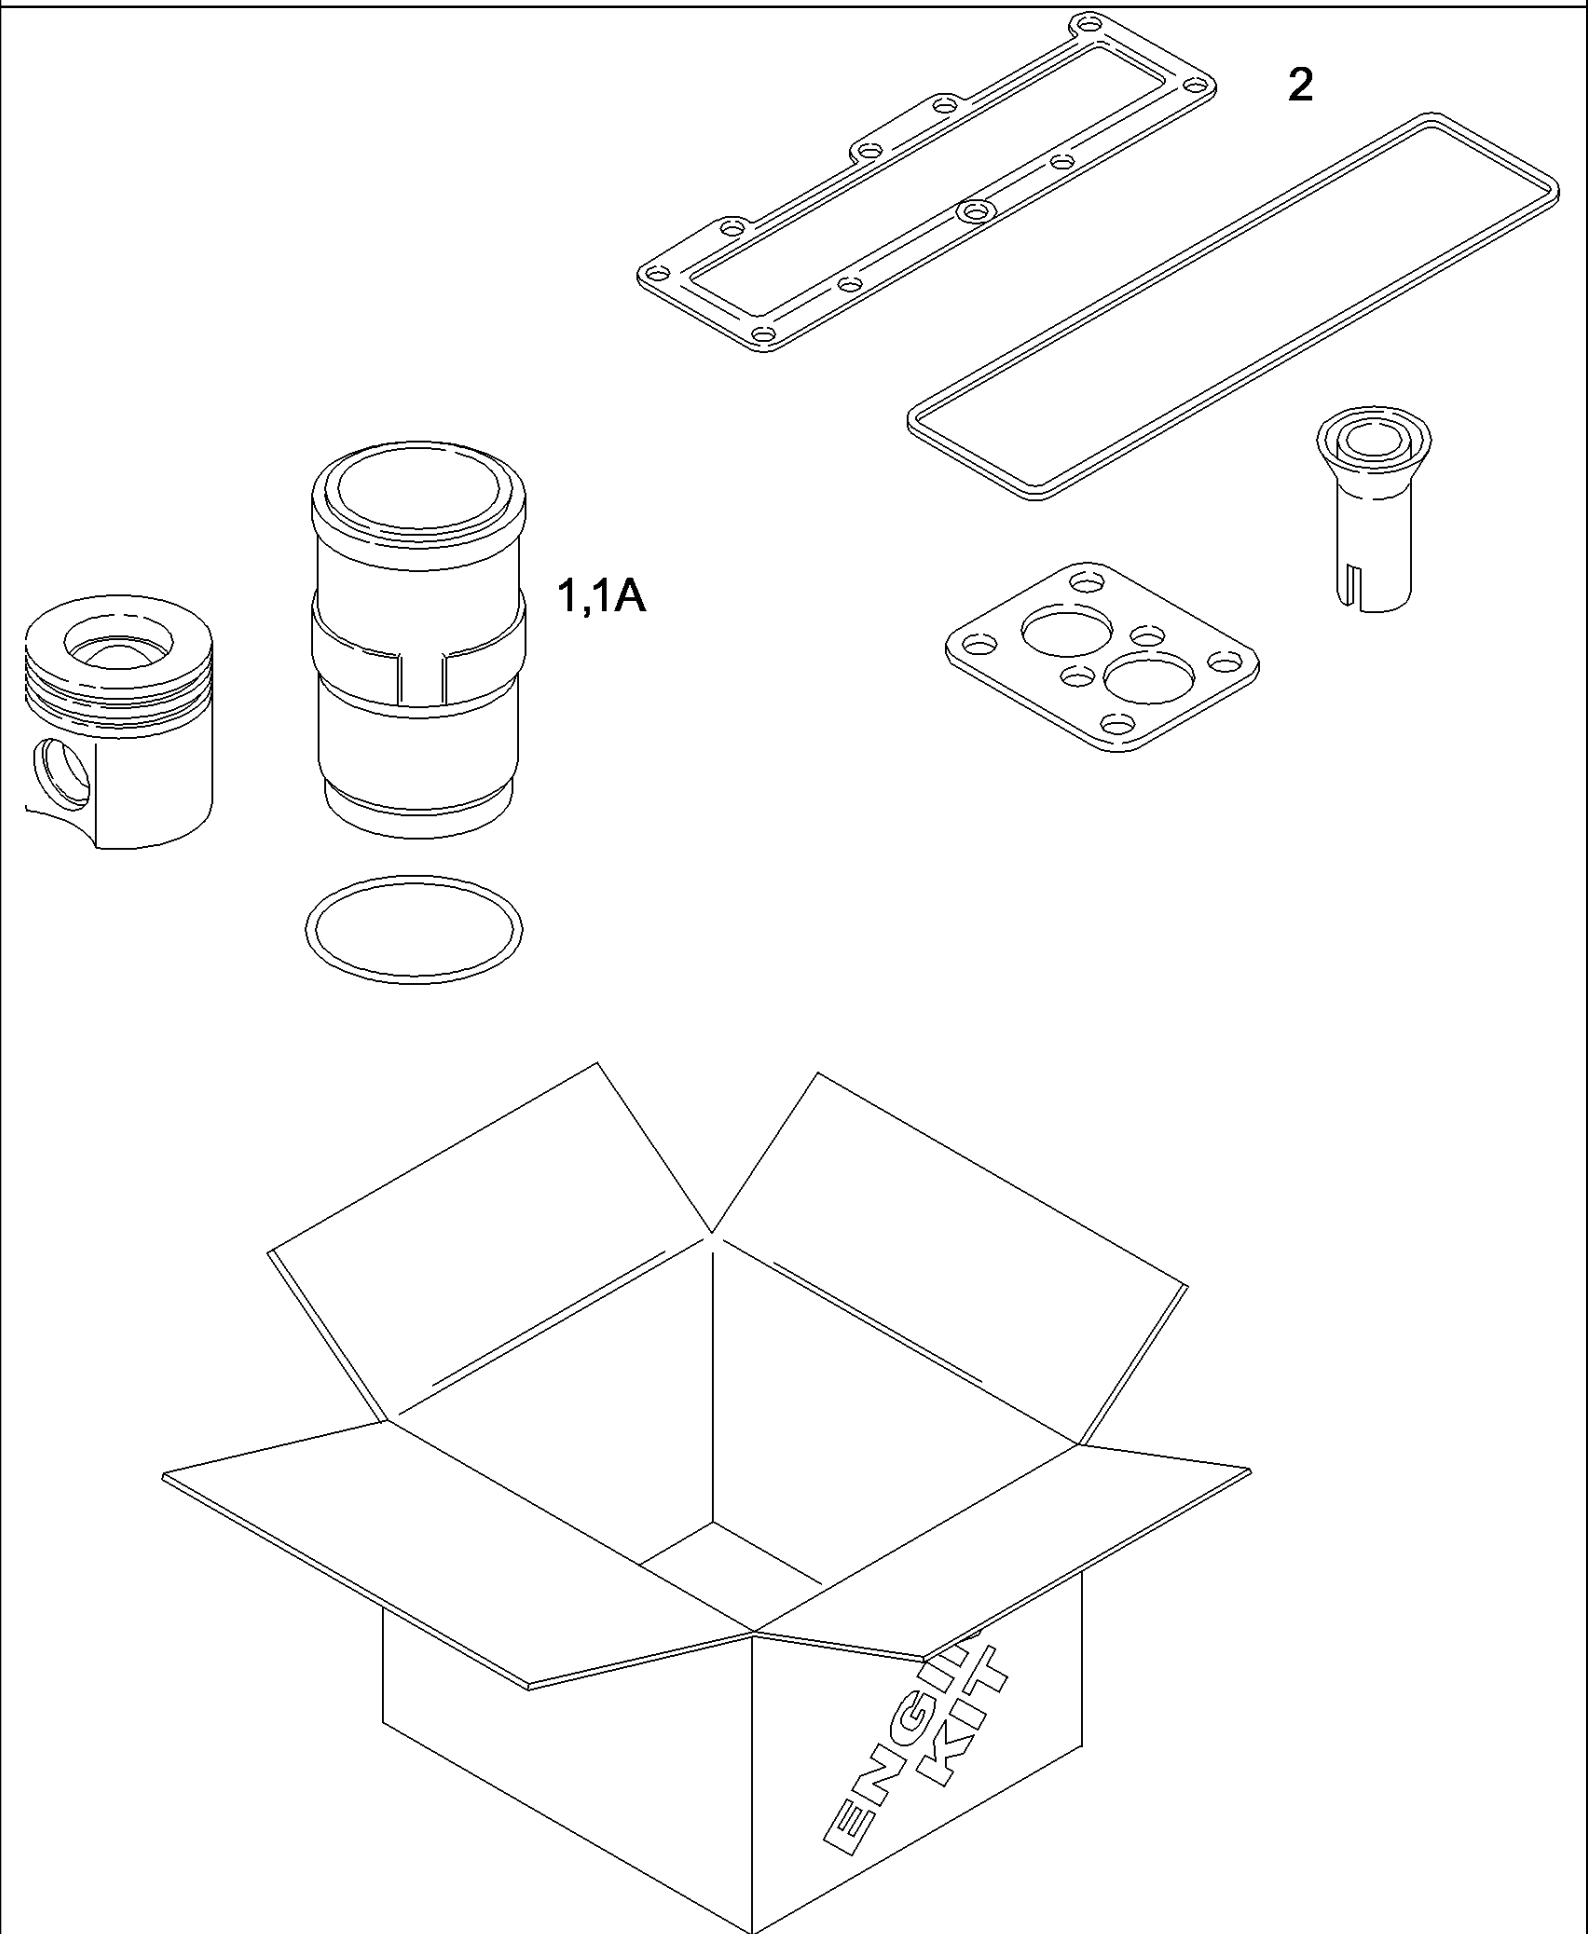

MAGNUM 310 CASE IH TRACTOR (EU) (1/06-)

02-26 KIT ENGINE OVERHAUL, MAGNUM 310

сылка	Номер детали	Кол-во	Описание
	87356539	1	KIT, ENGINE OVERHAUL, Engine Overhaul Kit, Inc. 2
1	87356567	6	PISTON, Piston & Rings
1A	87356533	6	KIT, PISTON & RINGS,
2	87348974	1	KIT, GASKET, Valve Grind