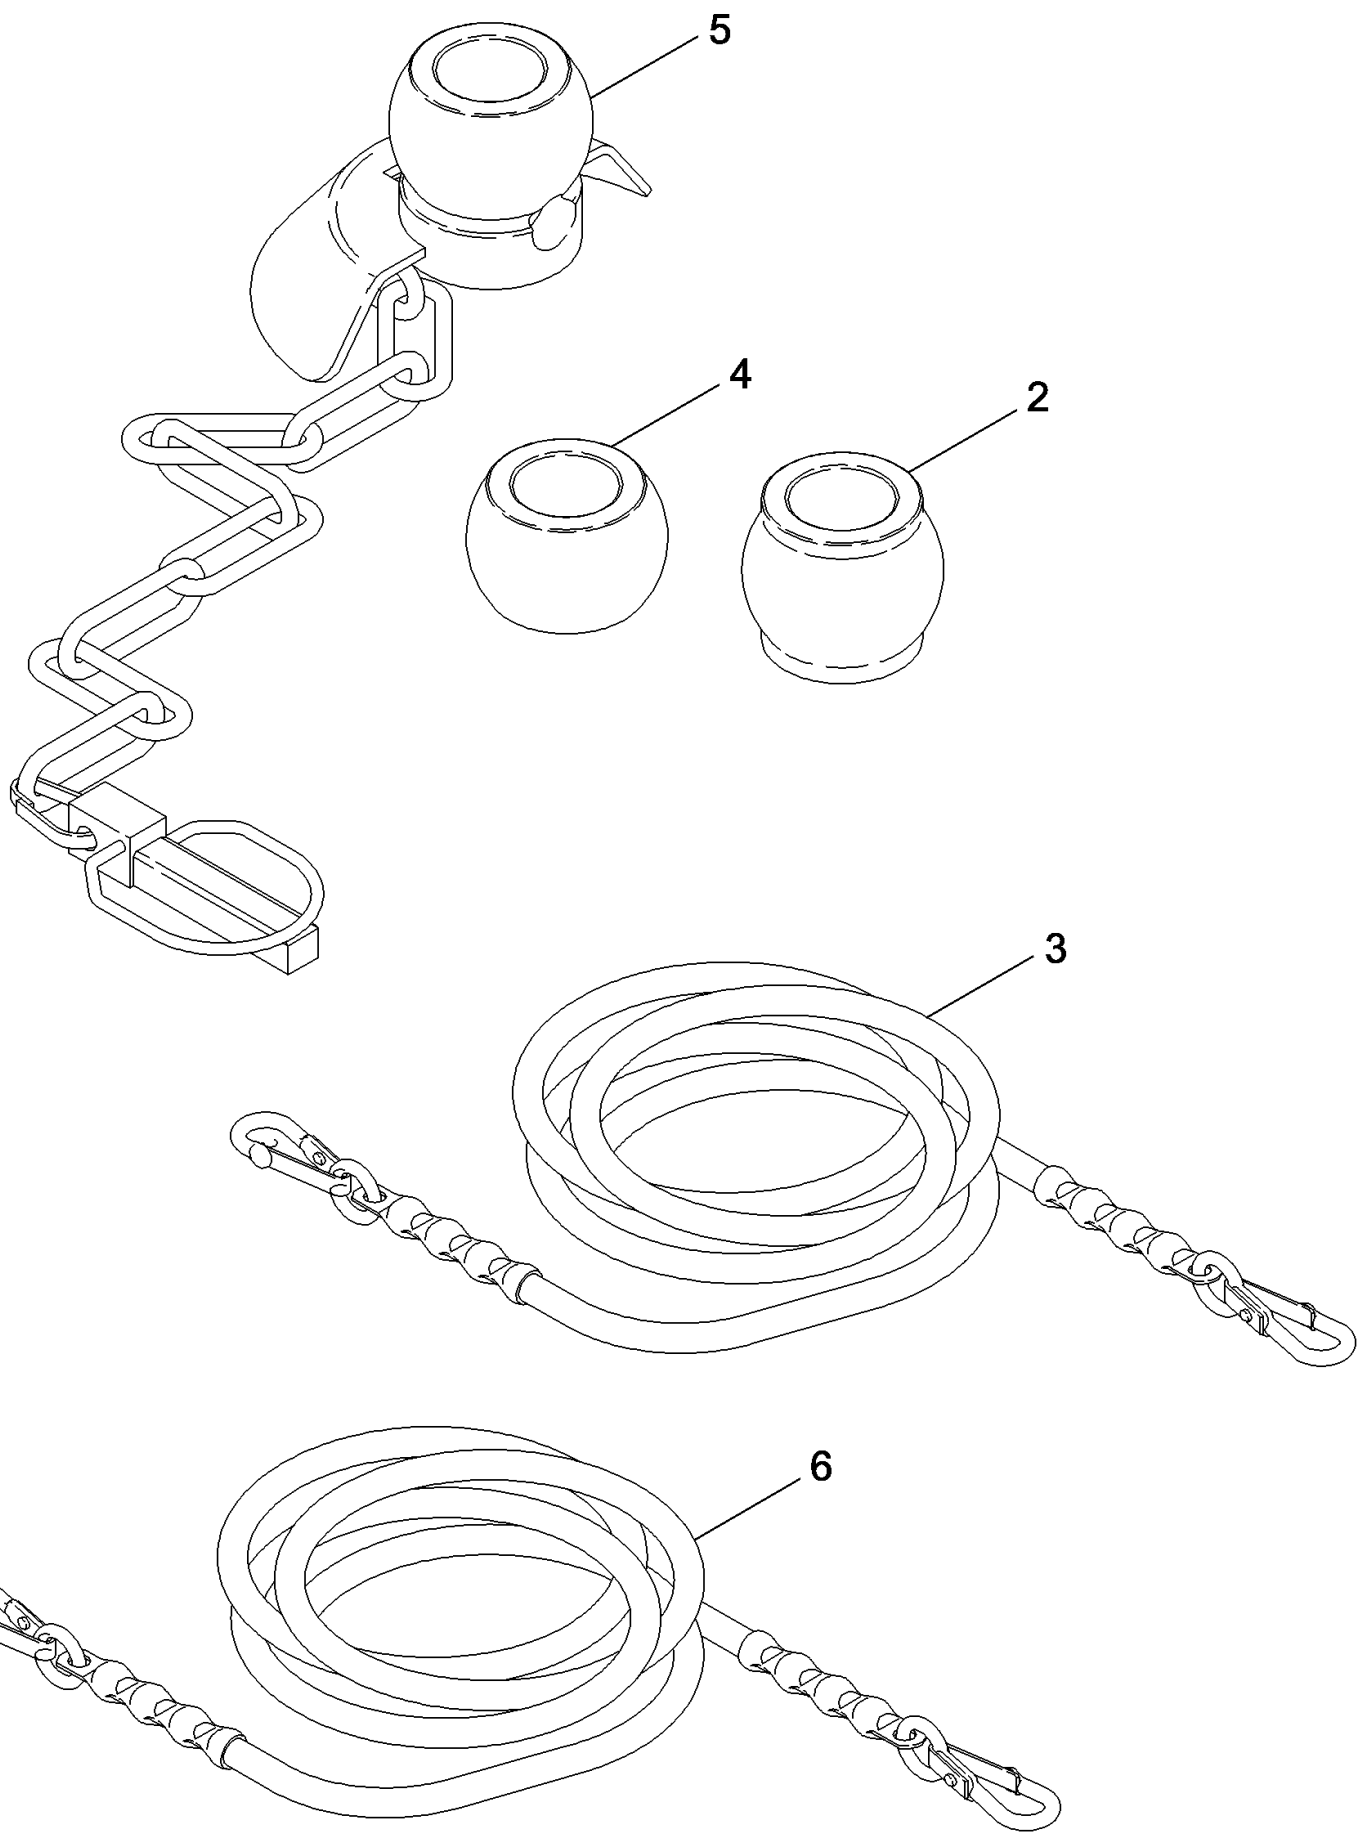

1

MAGNUM 310 CASE IH TRACTOR (EU) (1/06-)

09-59 HITCH - CLAW ACCESSORY KIT

сылка	Номер детали	Кол-во	Описание
1	NSS	1	NOT SERVICED SEPARATELY, KIT, Claw Hitch Accessory, Inc. 2 - 6
2	359188A2	1	BALL JOINT,
3	1348080C1	1	CABLE,
4	359189A2	2	BALL JOINT,
5	381642A1	2	BALL,
6	1348076C1	1	CABLE,