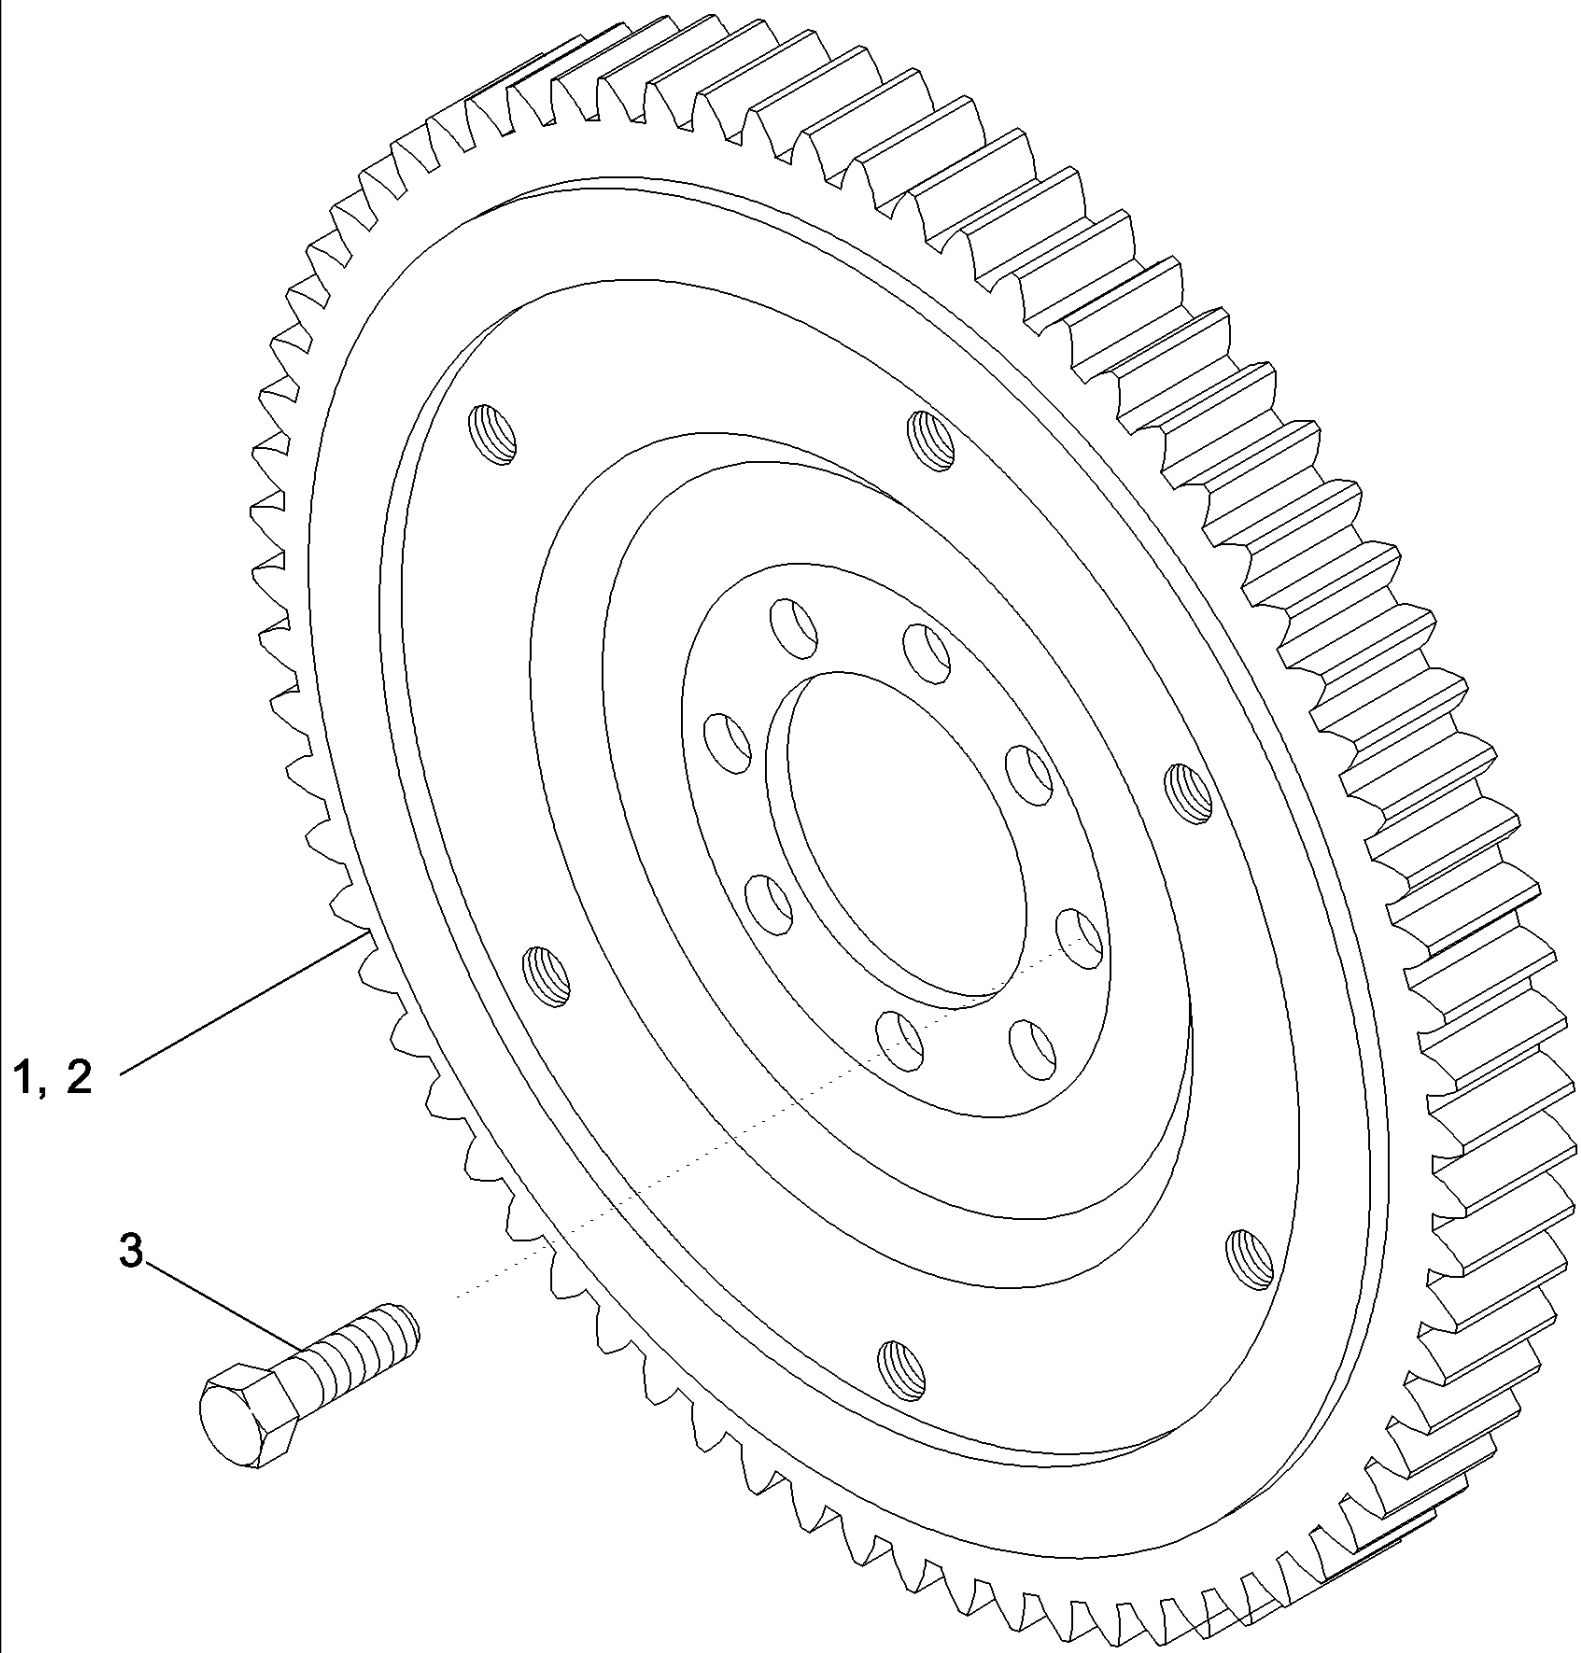

MAGNUM 310 CASE IH TRACTOR (EU) (1/06-)

02-28 FLYWHEEL

сылка	Номер детали	Кол-во	Описание
1	J934838	1	FLYWHEEL, Inc. 2
2	J905031	1	GEAR,
3	4894641	8	SCREW, Wash Hd, M12 x 1.25 x 31,