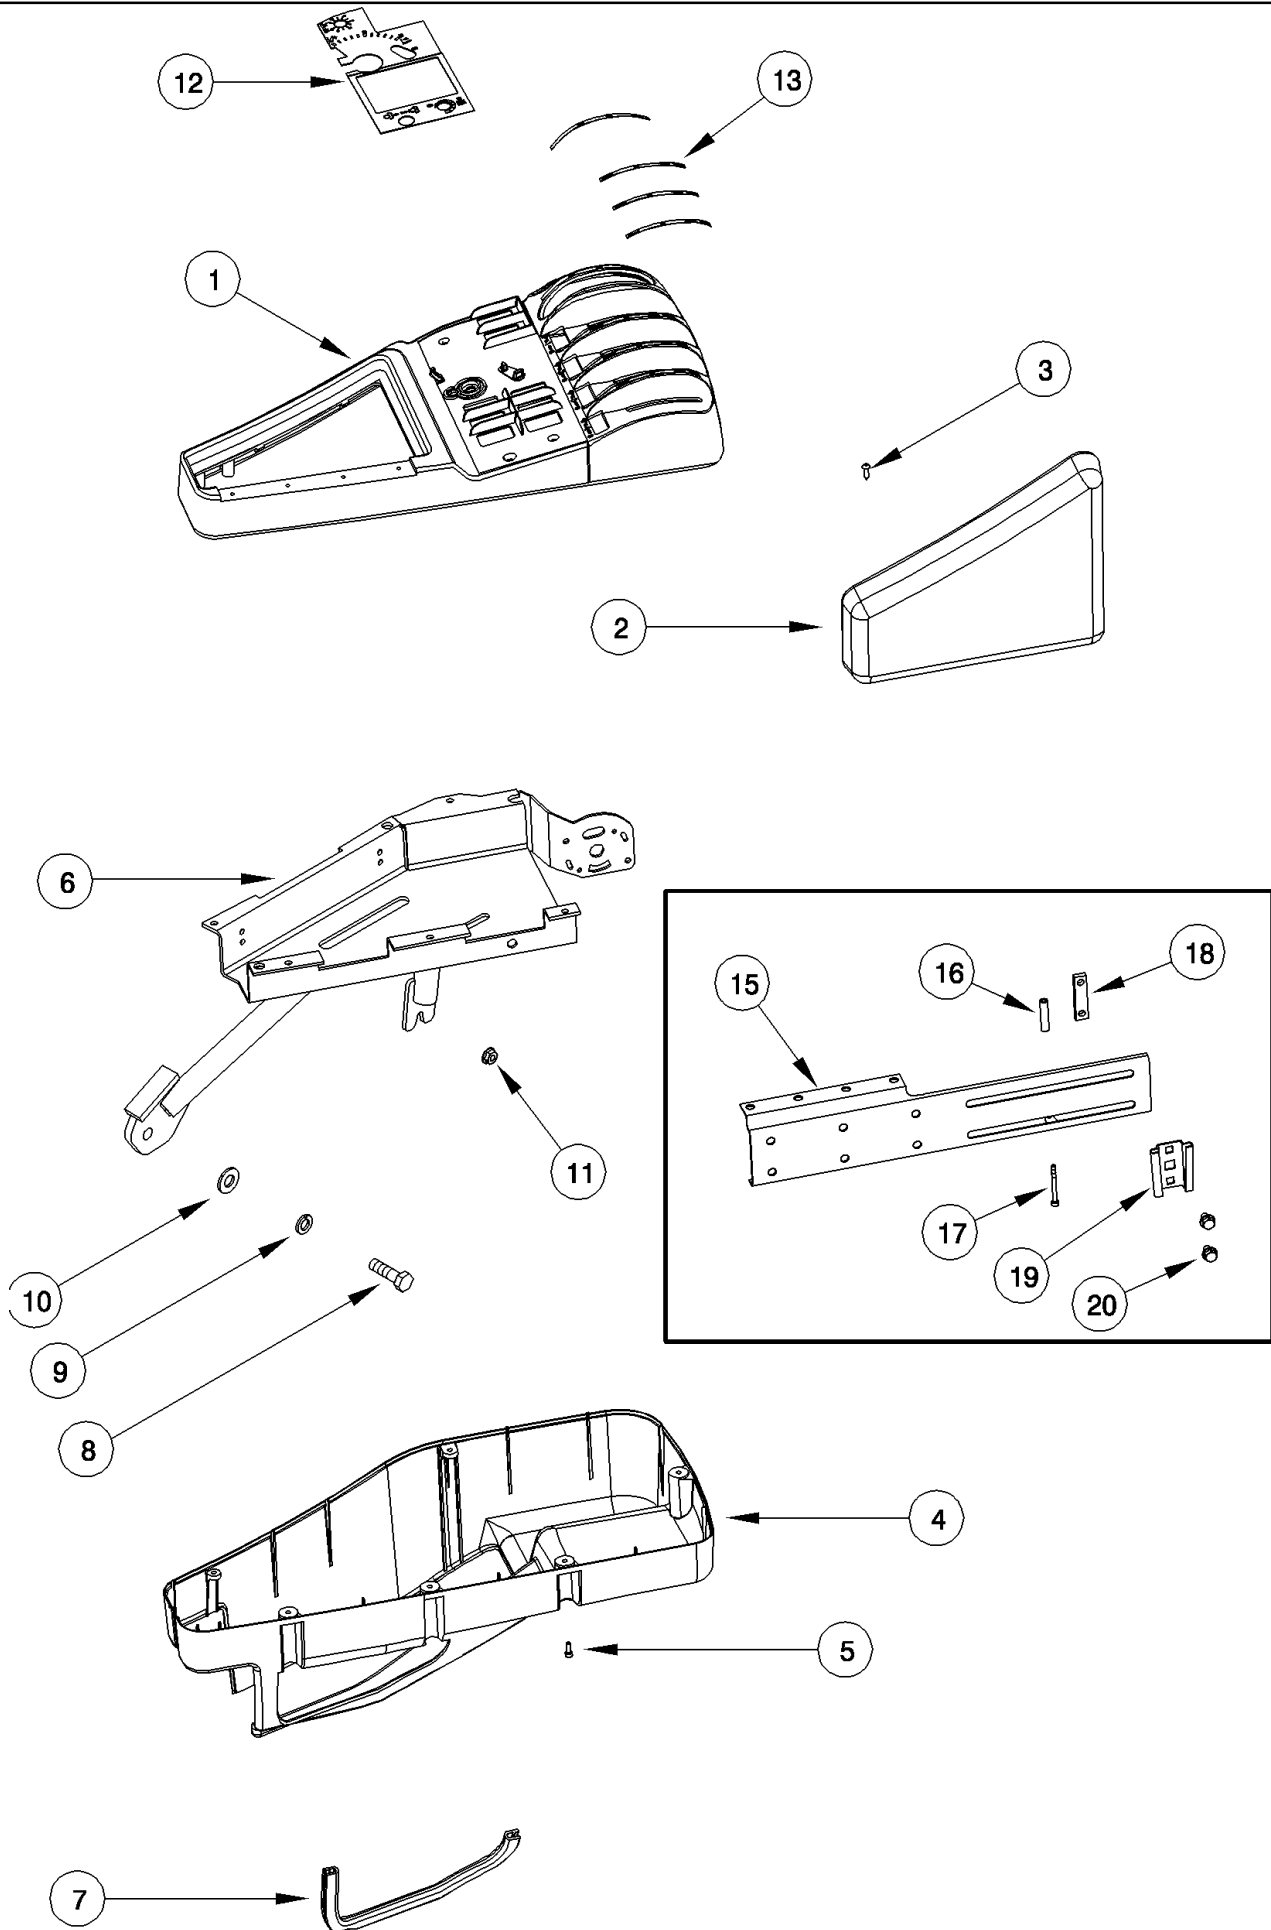

MAGNUM 310 CASE IH TRACTOR (EU) (1/06-)

09-33 SEAT - INSTRUCTIONAL

сылка	Номер детали	Кол-во	Описание
1	359027A1	1	CUSHION, SEAT, , Deluxe Cab, Standard Cab
1	359030A2	1	COVER, SEAT, , Luxury Cab
2	296316A3	1	SUPPORT,
3	359028A1	1	COVER, BACKREST, , Standard Cab, Deluxe Cab
3	359031A2	1	COVER, BACKREST, , Luxury Cab
4	840-2616	6	SCREW, Cross Pan Hd, M6 x 16,
5	359029A1	1	COVER,
9	359039A1	1	BEZEL,
17	844-6025	1	BOLT, Hex Flg, M6 x 25, 8.8,
18	833-40306	1	NUT, M6, U,
19	381940A1	1	PANEL,