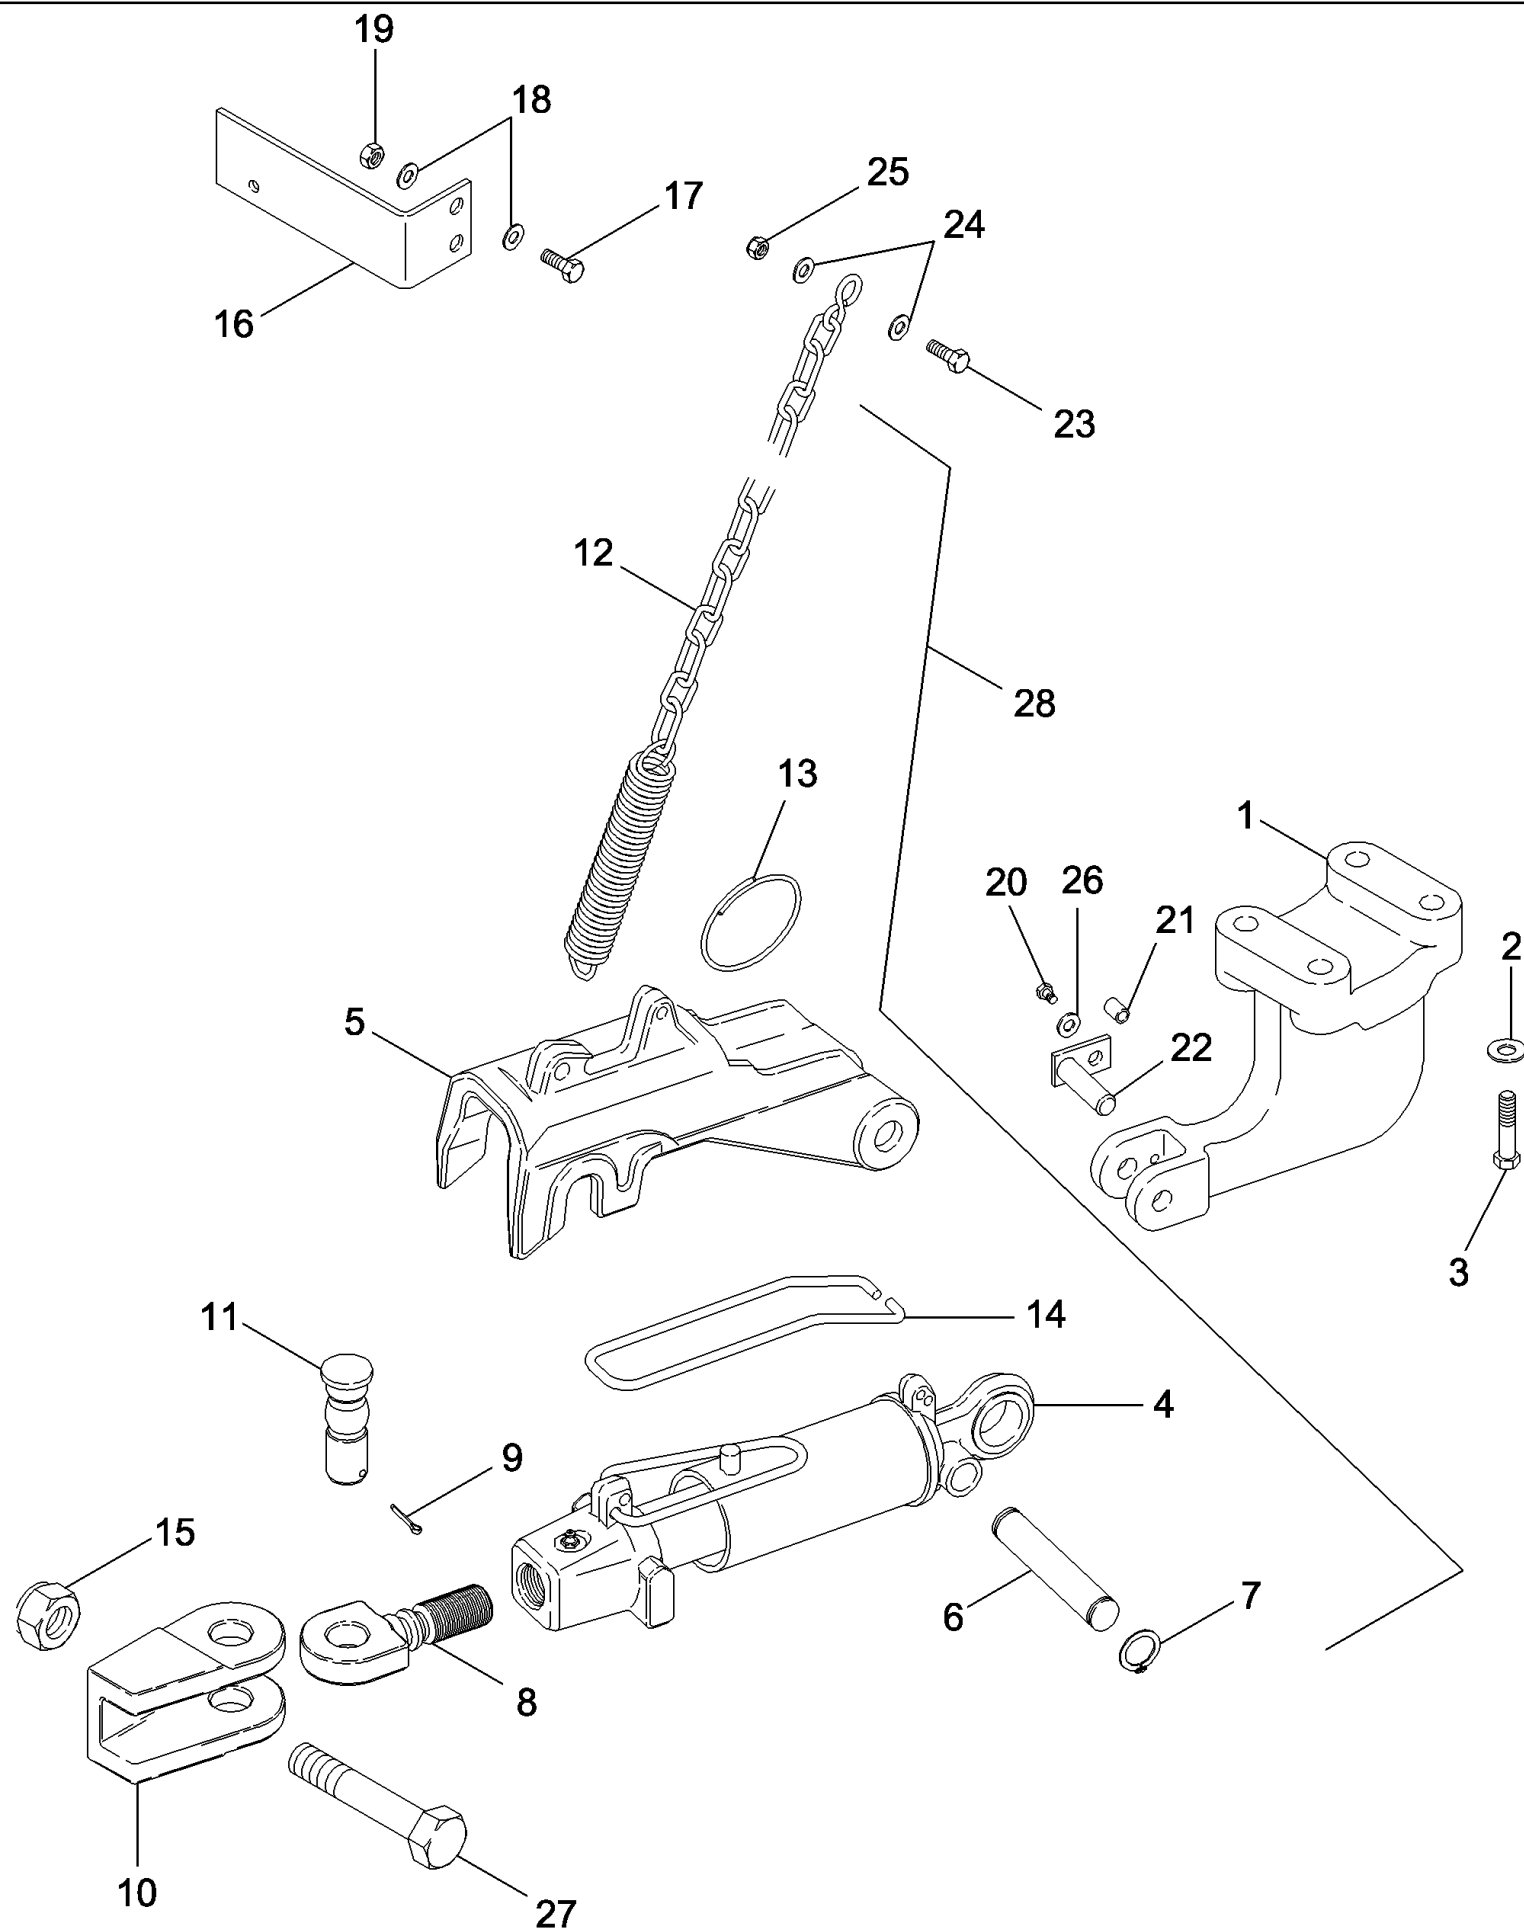

09-58 HITCH - STABILIZER AND BRACKET

MAGNUM 310 CASE IH TRACTOR (EU) (1/06-)

09-58 HITCH - STABILIZER AND BRACKET

сылка	Номер детали	Кол-во	Описание
1	87528711	1	BRACKET, Right Hand, Shown
1	87528712	1	BRACKET, Left Hand
2	896-11024	8	WASHER, M24 x 44.5 x 5, HT,
3	827-24110	8	BOLT, Hex, M24 x 110, 10.9,
4	87372863	1	STABILIZER,
5	87372853	1	STABILIZER,
6	87372858	1	PIN, GROOVED,
7	87515000	1	RING,
8	87360263	1	TIE-ROD,
9	733-6336	1	PIN, SPLIT (COTTER), M6.3 x 36,
10	87360256	1	FORK,
11	87360252	1	PIN, LOCK,
12	87360094	1	SPRING, COIL,
13	87360988	1	RING, LIFTING,
14	87360077	1	SPRING,
15	5197811	1	NUT, M27 x 2
17	844-12020	2	BOLT, Hex Flg, M12 x 20, 8.8, Full Thd,
16	87342015	1	BRACKET,
18	895-15008	4	WASHER, M8 x 20 x 1.6,
19	829-1408	2	NUT, M8, CI 10,
20	627-10020	2	BOLT, Hex, M10 x 20, 10.9, Full Thd,
21	D95748	2	SPACER,
22	125685A3	2	PIN, LARGE,
23	614-8025	2	BOLT, Hex, M8 x 25, 8.8,
24	895-15008	4	WASHER, M8 x 20 x 1.6,
25	825-1408	2	NUT, M8, CI 8,
26	896-11010	2	WASHER, M10 x 21.5 x 2.5, HT,
27	87537107	1	BOLT, M27 x 2
28	87372849	2	STABILIZER, Automatic, Inc. 4 - 15, 27