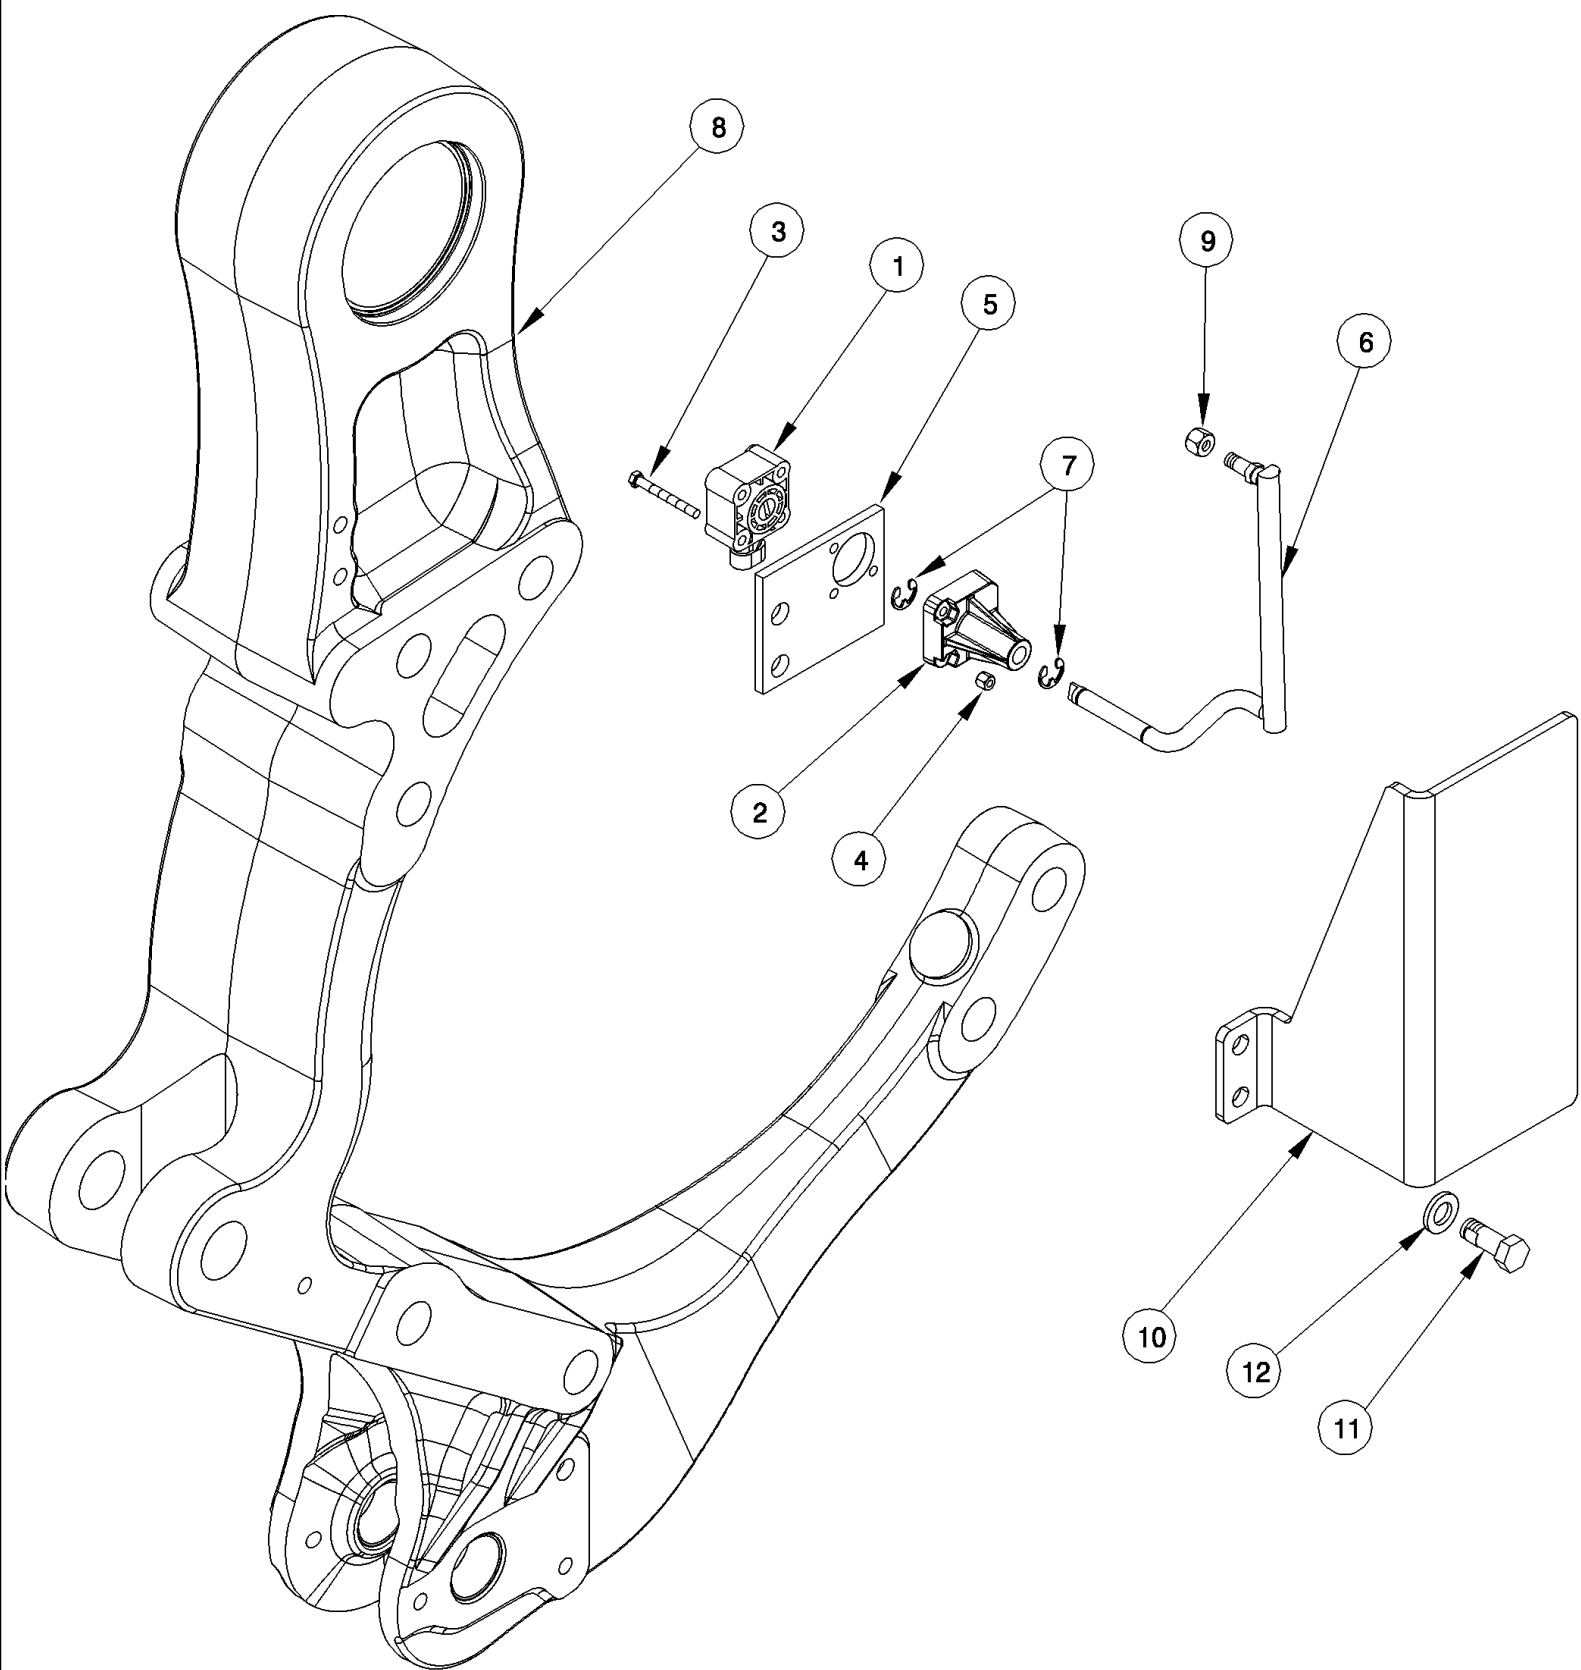

09-61 HITCH - POSITION SENSOR

MAGNUM 310 CASE IH TRACTOR (EU) (1/06-)

09-61 HITCH - POSITION SENSOR

сылка	Номер детали	Кол-во	Описание
1	283659A1	1	SENSOR,
2	305020A2	1	BUSHING,
3	614-5045	3	BOLT, Hex, M5 x 45, 8.8, Full Thd,
4	832-10405	3	NUT, LOCK, M5 x .8, CI 8,
5	300385A2	1	BRACKET,
6	242489A3	1	LINK, CONNECTING,
7	800-4310	2	CIRCLIP, M10,
8	302887A5	1	BRACKET,
9	832-10408	1	NUT, LOCK, M8 x 1.25, CI 8,
10	87342138	1	SHIELD,
11	805-12030	2	BOLT, Hex, Lock, M12 x 30, CI 10.9,
12	896-11012	2	WASHER, M13.5 x 24.5 x 3, HT,