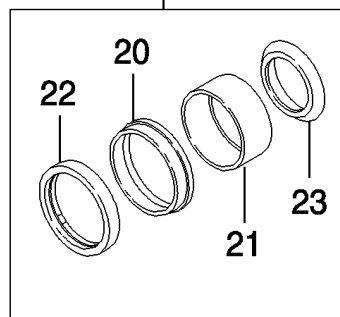

02-27 CRANKSHAFT

27

14

19

24