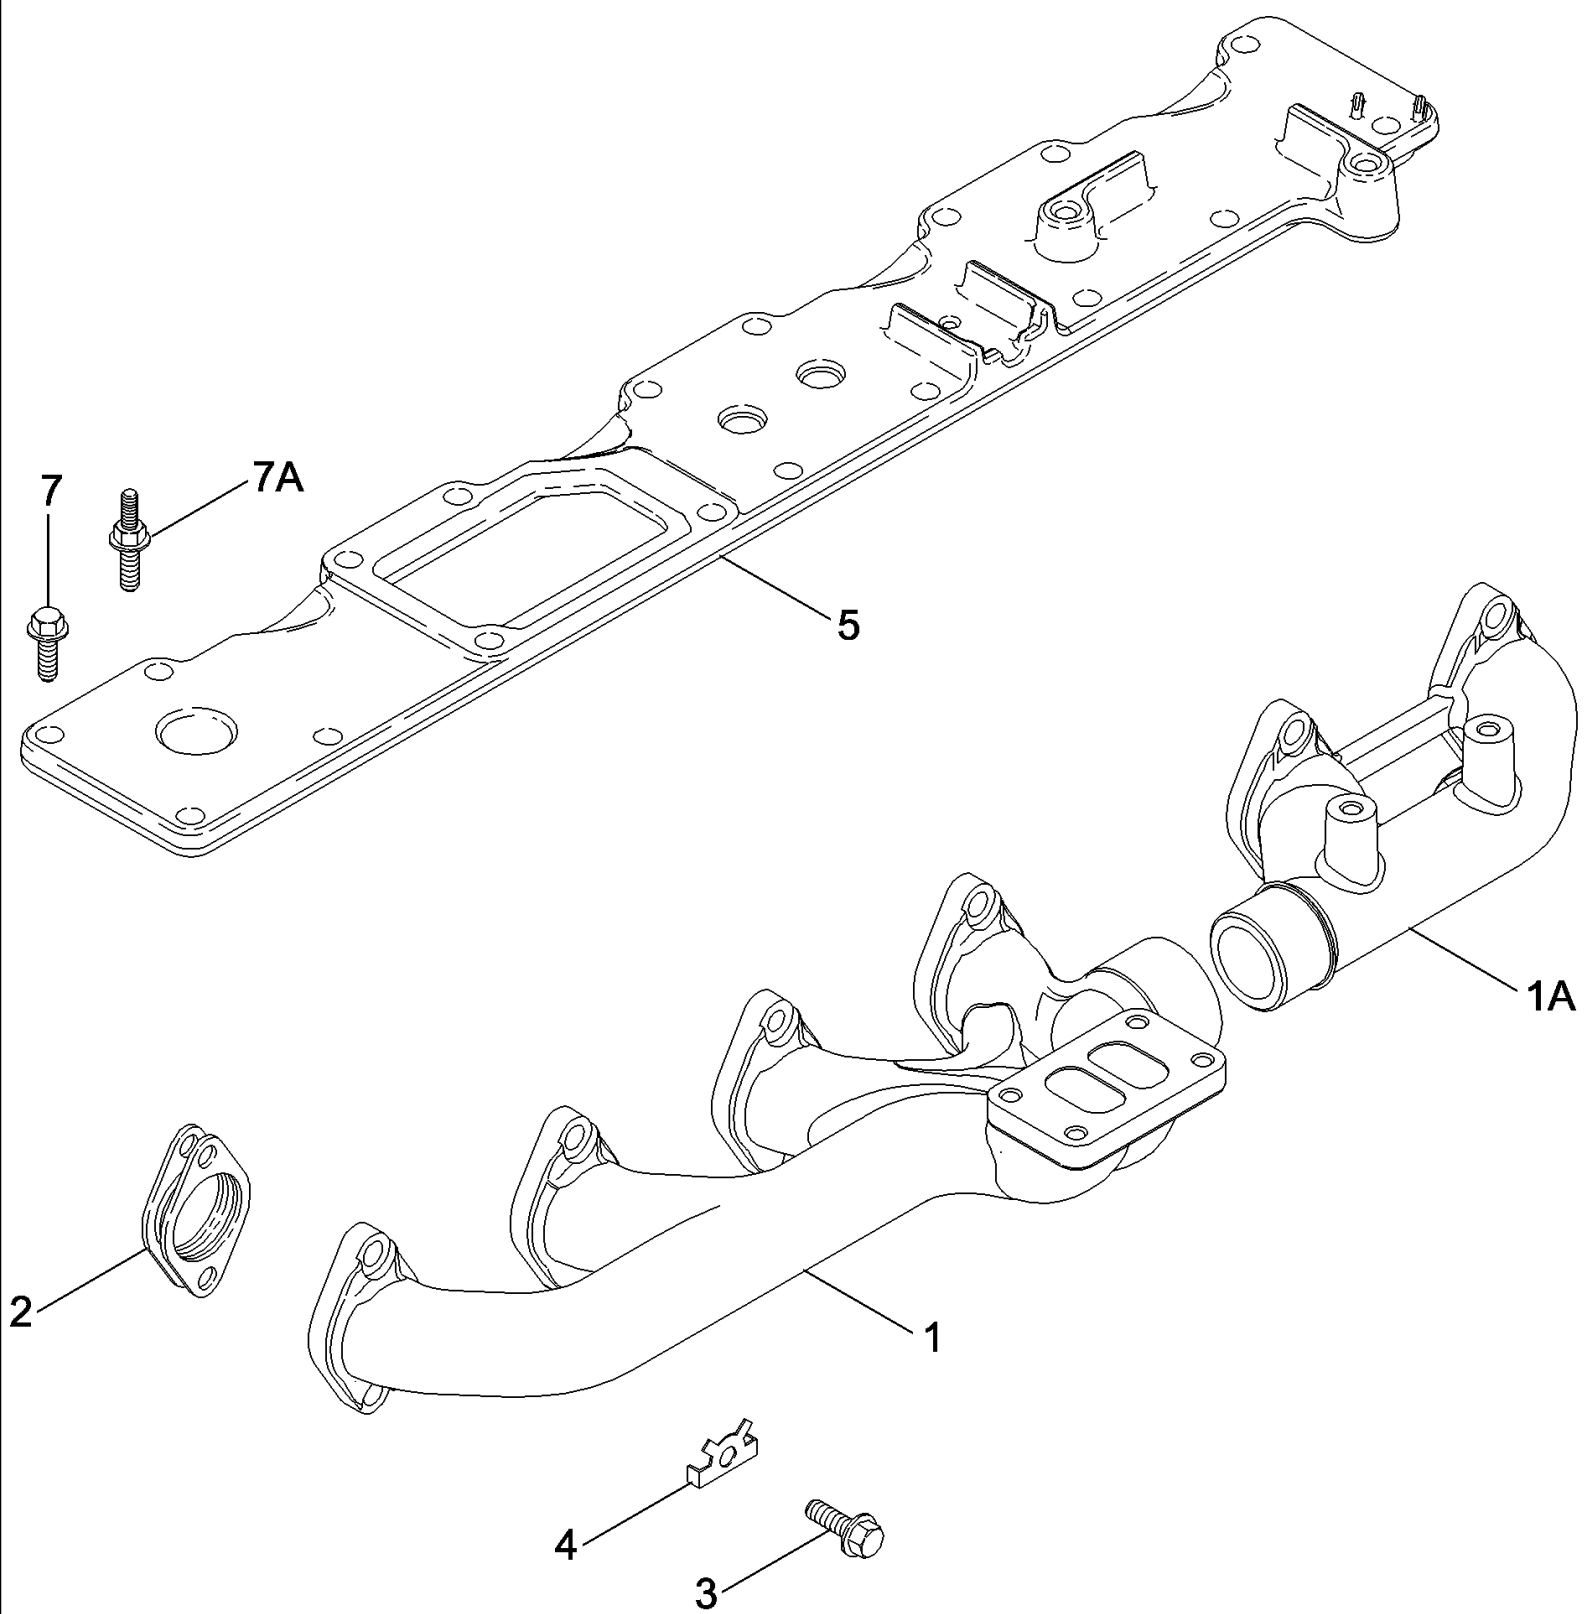

MAGNUM 310 CASE IH TRACTOR (EU) (1/06-)

02-14 MANIFOLDS

сылка	Номер детали	Кол-во	Описание
1	87344862	1	MANIFOLD, EXHAUST,
1A	87344861	1	MANIFOLD, EXHAUST,
2	J937479	6	GASKET, MANIFOLD,
3	J944593	12	BOLT, 10 x 70 mm
4	J945252	12	SPACER, Intake
5	87340282	1	COVER,
7	845-8030	13	BOLT, Hex Flg, M8 x 30, 8.8,
8	87340279	1	SCREW, M8 x 35