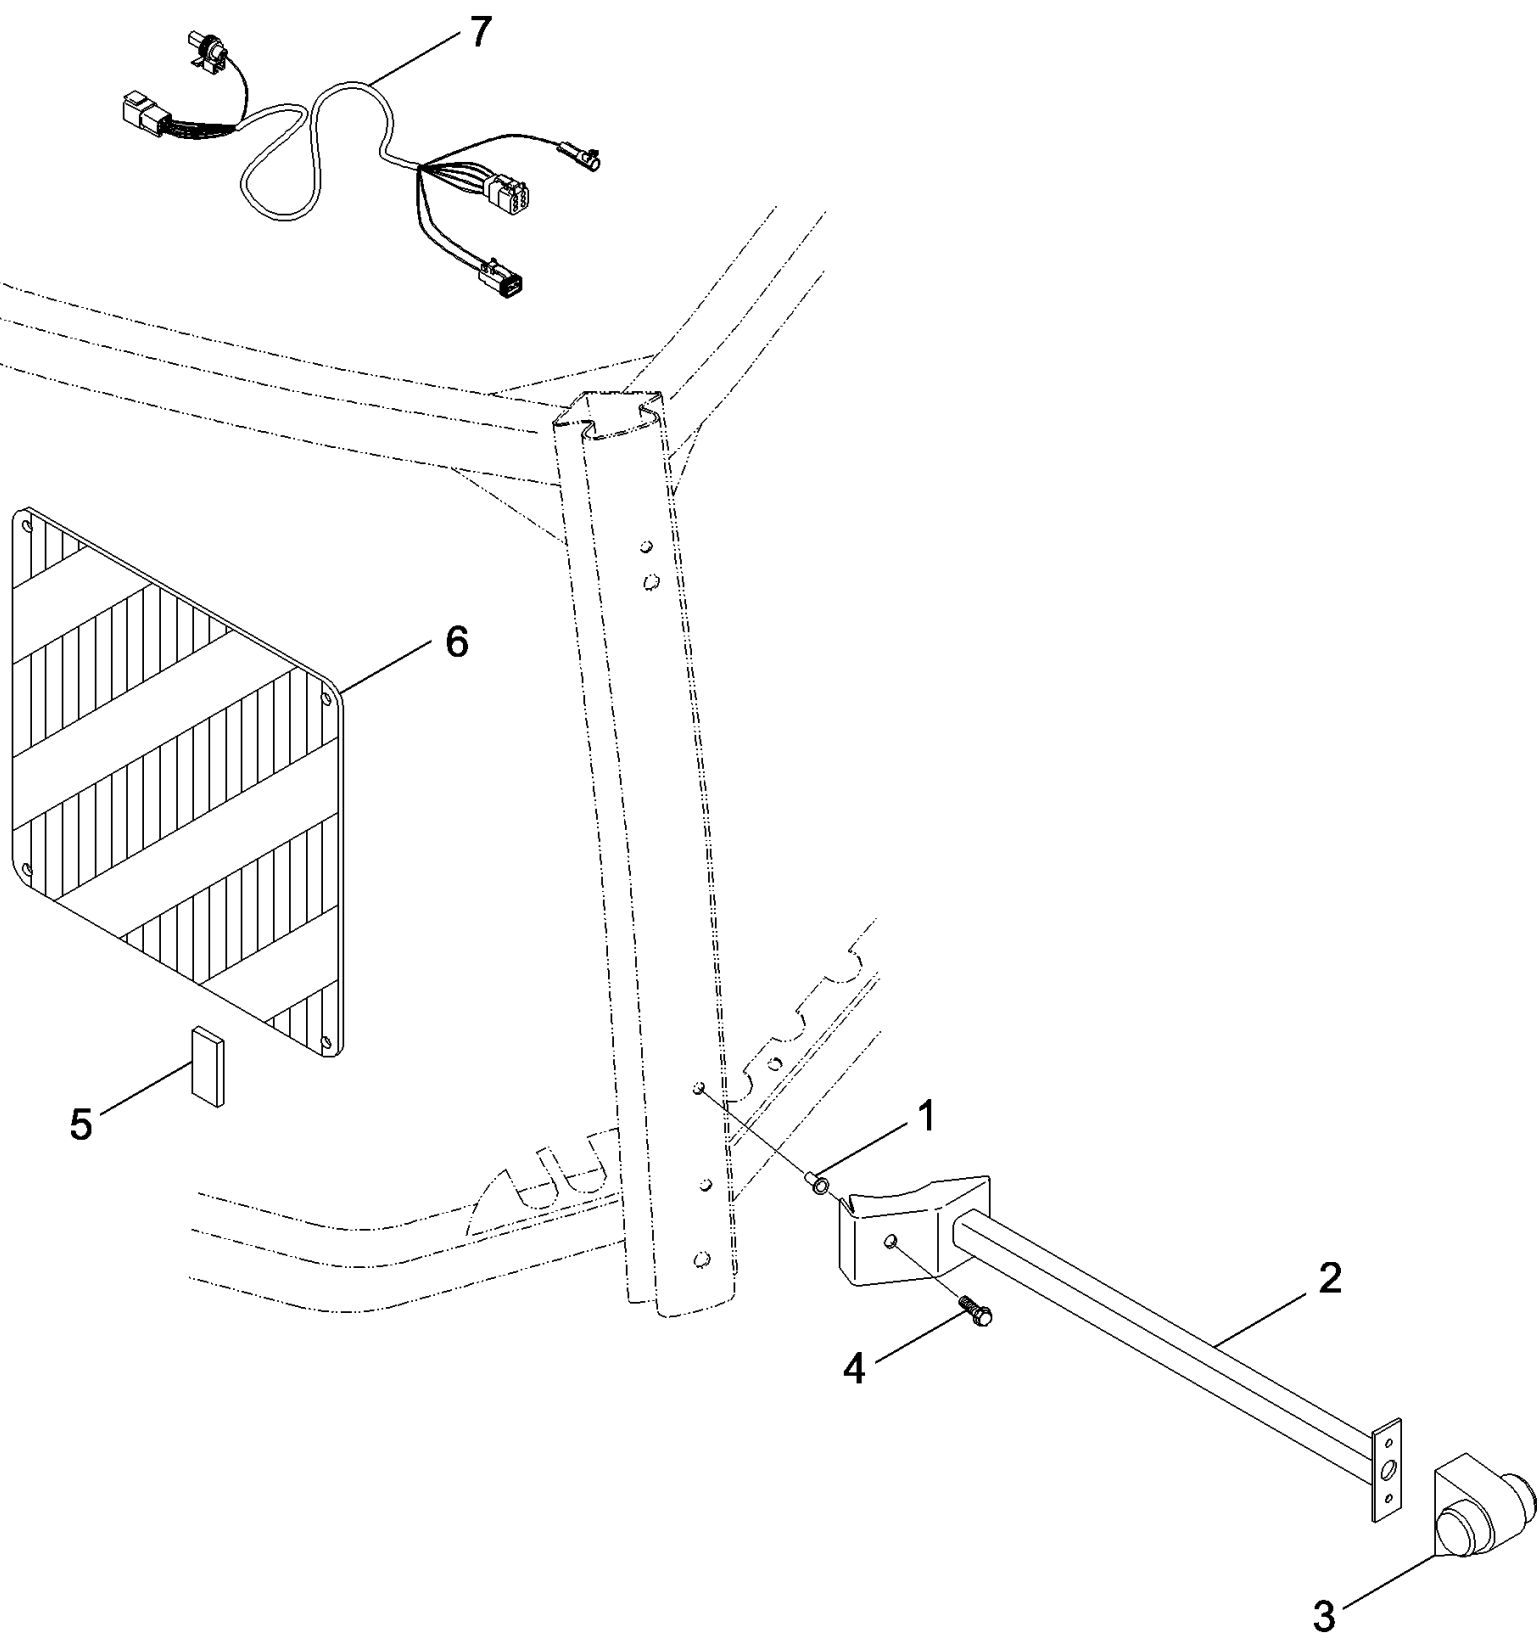

MAGNUM 310 CASE IH TRACTOR (EU) (1/06-)

04-37 LAMP - BEACON

сылка	Номер детали	Кол-во	Описание
1	175048A1	AR	BEACON, Inc. 2, 3
2	192809A1	1	LENS, Amber
3	3125705R1	1	BULB, Beacon
4	244106A1	AR	CONNECTOR, ELEC, Adapter
5	450672A1	AR	BRACKET,
6	878-1066	AR	SET SCREW, Hex Soc, M6 x 6, Cup Pt,
7	87414325	1	SWITCH,
8	L11541	AR	STRAP, CABLE,
9	182045A1	2	GROMMET,
10	447666A1	1	HARNESS, Dual Beacon Jumper
11	328501A1	AR	HARNESS, Adapter
12	515-2395	1	CLAMP, 3/8", Insul, 3/8" Bolt,