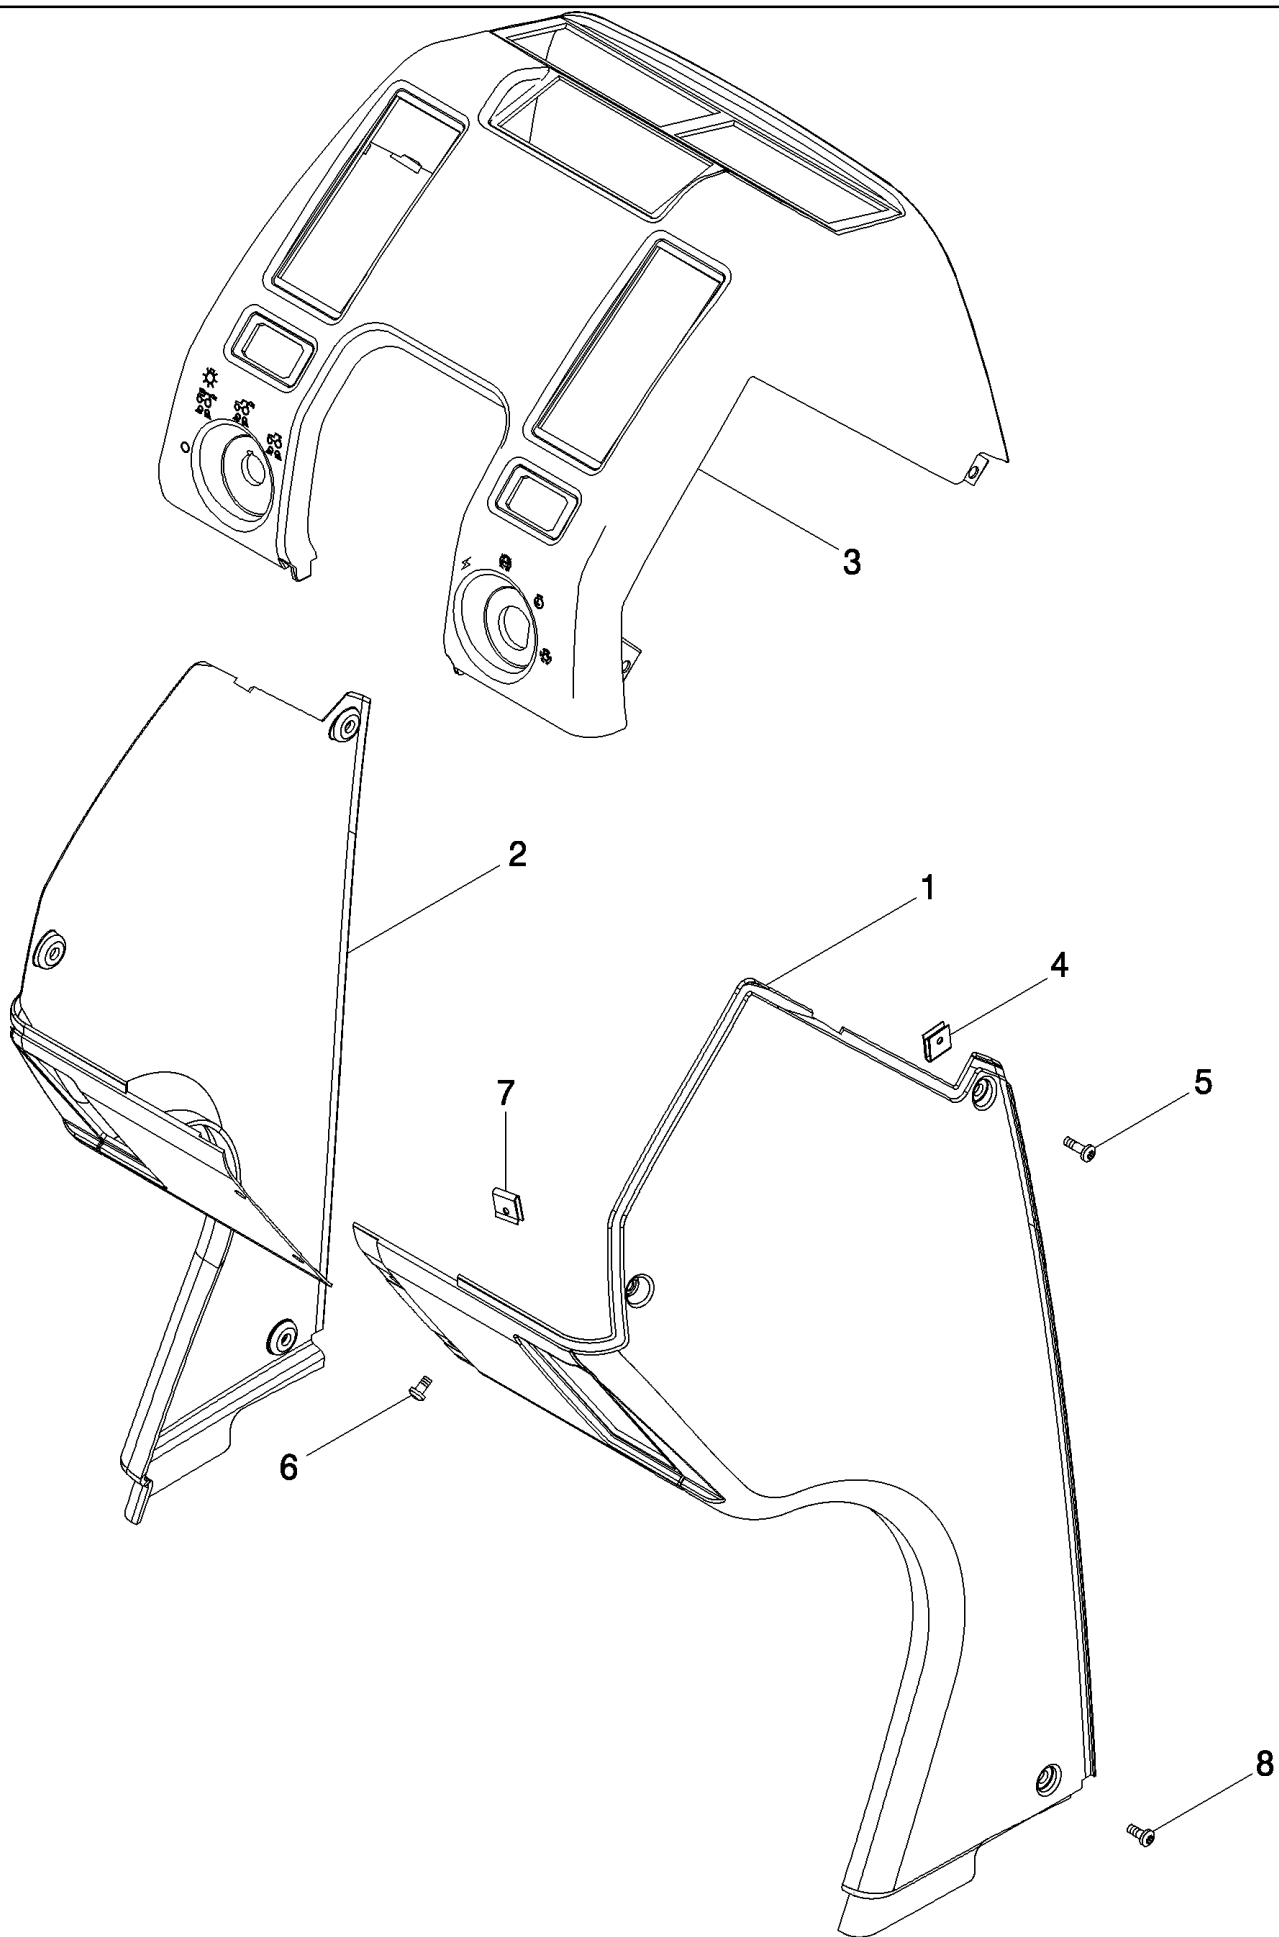

MAGNUM 310 CASE IH TRACTOR (EU) (1/06-)

09-28 CAB - INSTRUMENT PANEL

сылка	Номер детали	Кол-во	Описание
1	358671A1	1	COVER, Right Hand
2	358670A1	1	COVER, Left Hand
3	87449853	1	COVER, Top
4	87016569	4	NUT, U, #10-16, Panel type,
5	360362A1	4	SCREW, No. 10 x 1
6	360363A1	2	SCREW,
7	87016568	2	NUT, U, #10-16, Panel type,
8	362394A1	2	SCREW,