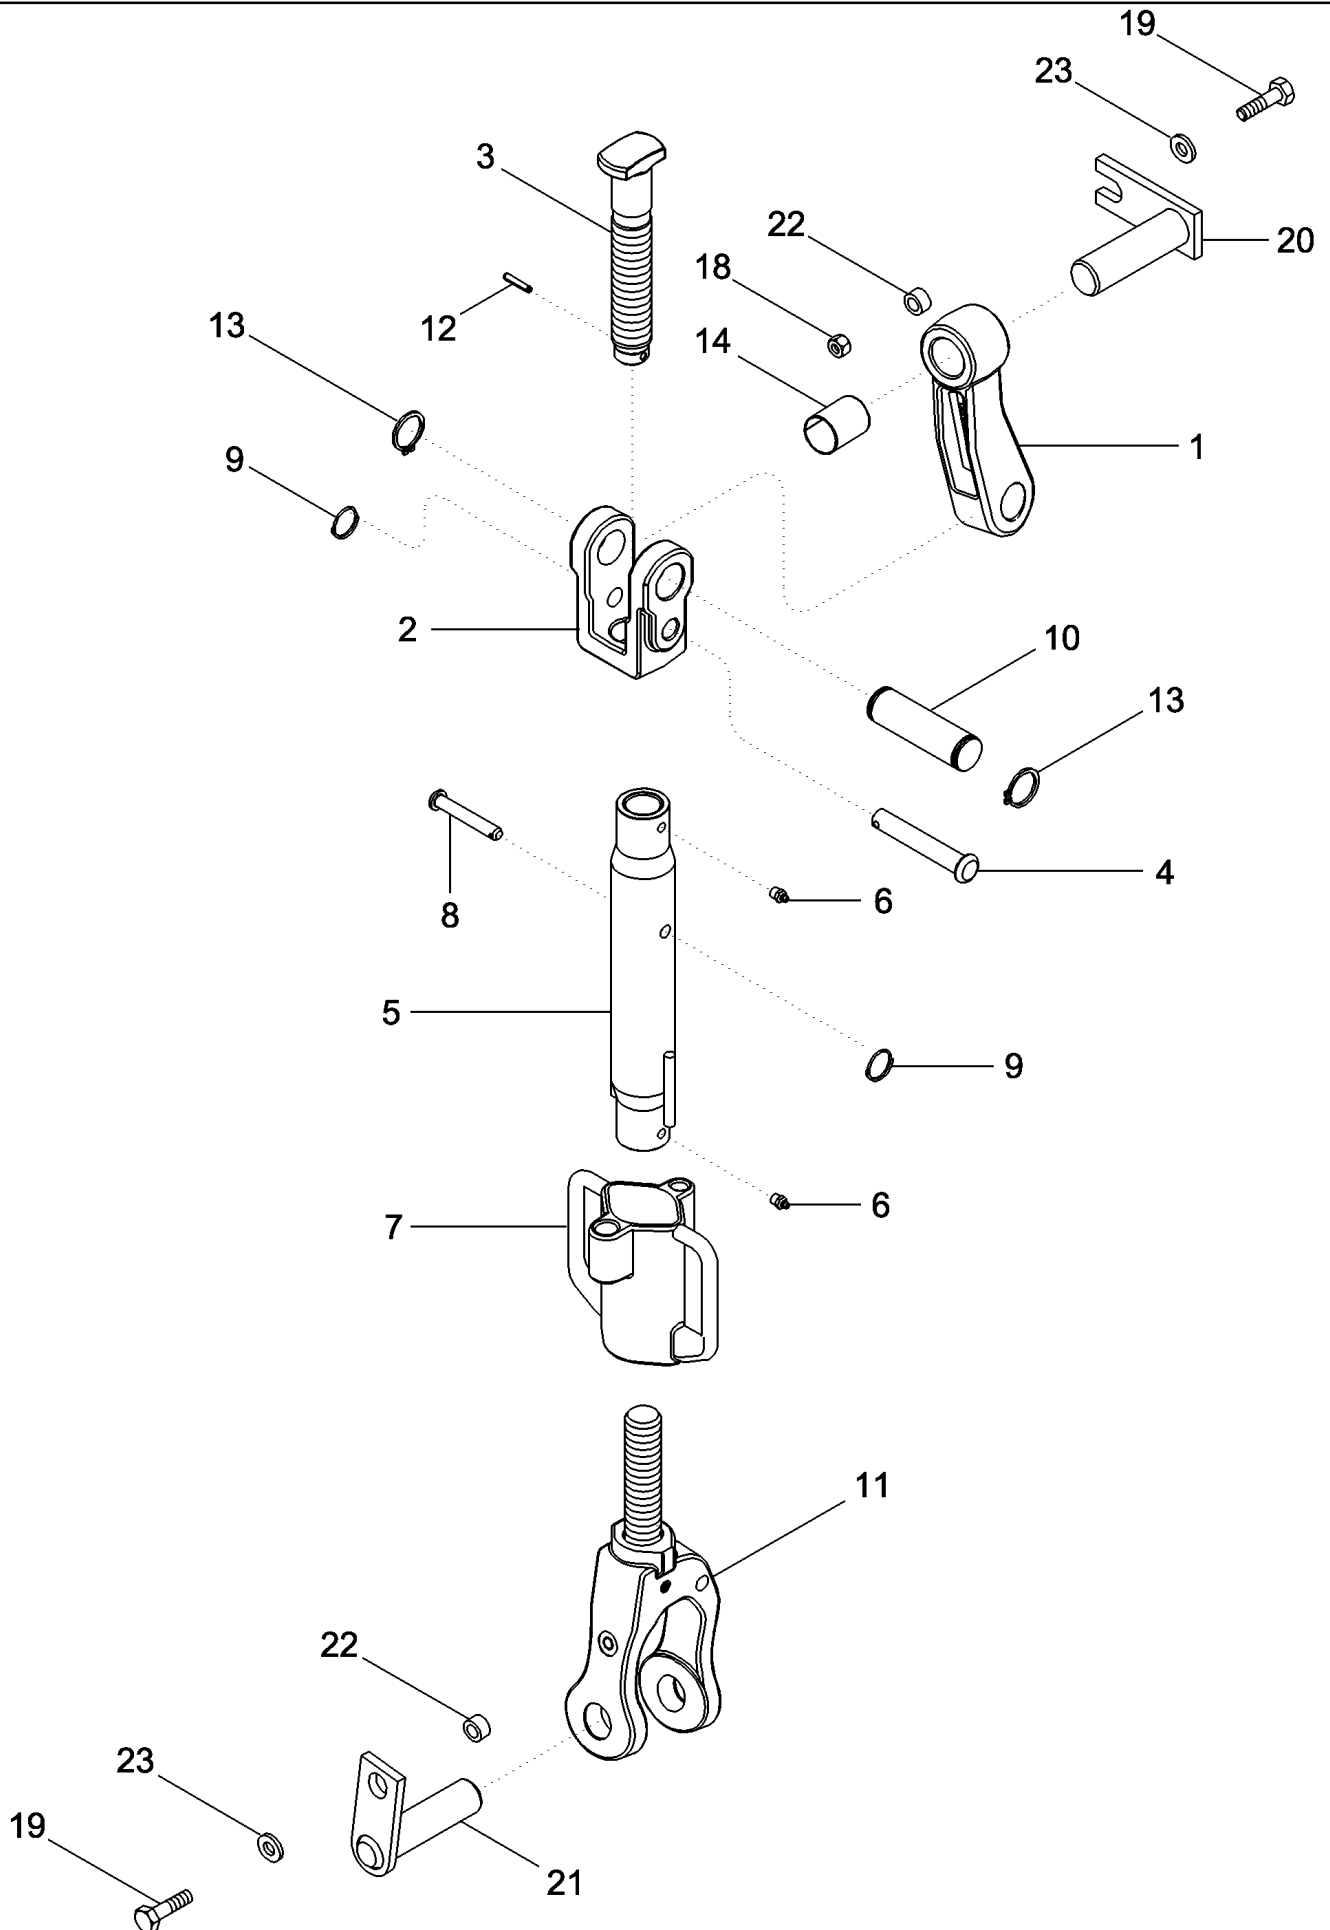

09-53 HITCH - LIFT LINKS

MAGNUM 310 CASE IH TRACTOR (EU) (1/06-)

09-53 HITCH - LIFT LINKS

сылка	Номер детали	Кол-во	Описание
1	87632286	2	PITMAN,
2	405362A2	2	YOKE,
3	412533A1	2	ROD,
4	412534A1	2	PIN,
5	405370A1	2	TURNBUCKLE,
6	378716A1	4	NIPPLE, LUBE,
7	405364A1	2	HANDLE,
8	728-1280	2	PIN, CLEVIS, M12 x 80,
9	307431A1	4	RING, SNAP,
10	412536A2	2	PIN,
11	405366A1	2	ROD,
12	738-1632	2	PIN, LOCK, M6 x 32, Slotted,
13	800-5135	4	RING, SNAP, M35, Ext, Hvy,
14	237443A1	2	BUSHING,
18	832-10412	2	NUT, LOCK, M12 x 1.75, Cl 8,
19	827-12050	4	BOLT, Hex, M12 x 50, 10.9,
20	321367A3	2	PIN ASSY.,
21	414696A1	2	PIN ASSY.,
22	321365A1	4	SPACER,
23	896-15012	4	WASHER, M12 x 28.5 x 4, HT,
24	87399270	1	KIT, SEALS, (Not Shown)