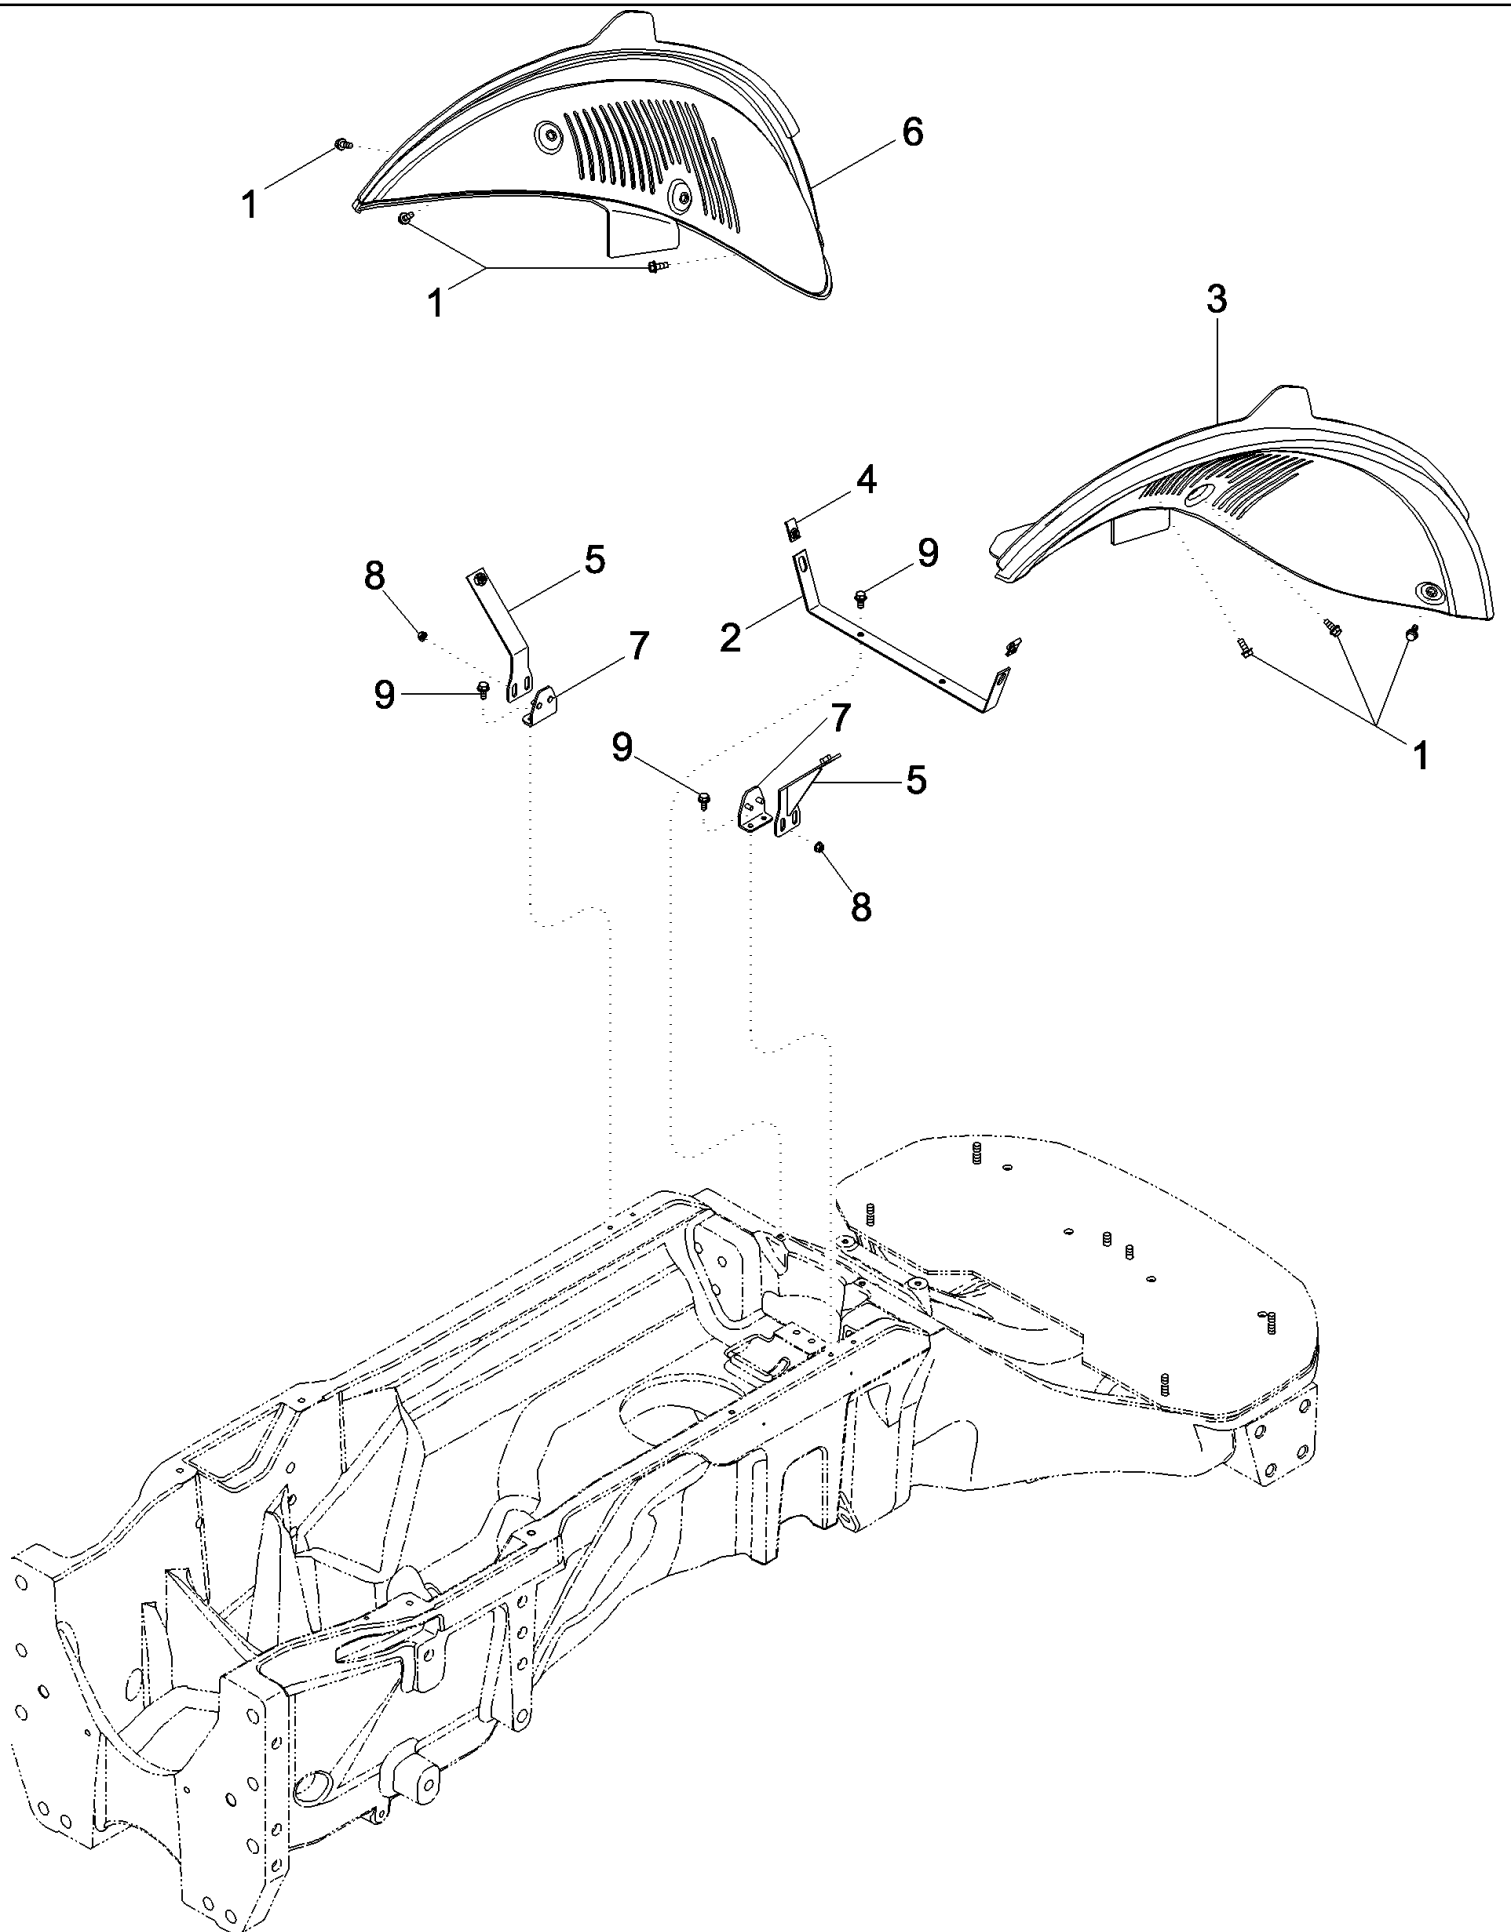

MAGNUM 310 CASE IH TRACTOR (EU) (1/06-)

09-11 FAN SHIELDS - ASN Z6RZ03644

сылка	Номер детали	Кол-во	Описание
1	844-8020	6	BOLT, Hex Flg, M8 x 20, 8.8,
2	87443613	1	BRACKET,
3	87545429	1	PANEL, Right Hand
4	833-41308	4	NUT, M8, U,
5	87369105	2	BRACKET,
6	87545430	1	PANEL, Left Hand
7	87522731	2	BRACKET,
8	825-2408	4	NUT, M8 x 1.25, Flg, CI 8,
9	555-1	6	BOLT, Hex Flg, M8 x 16, 8.8,