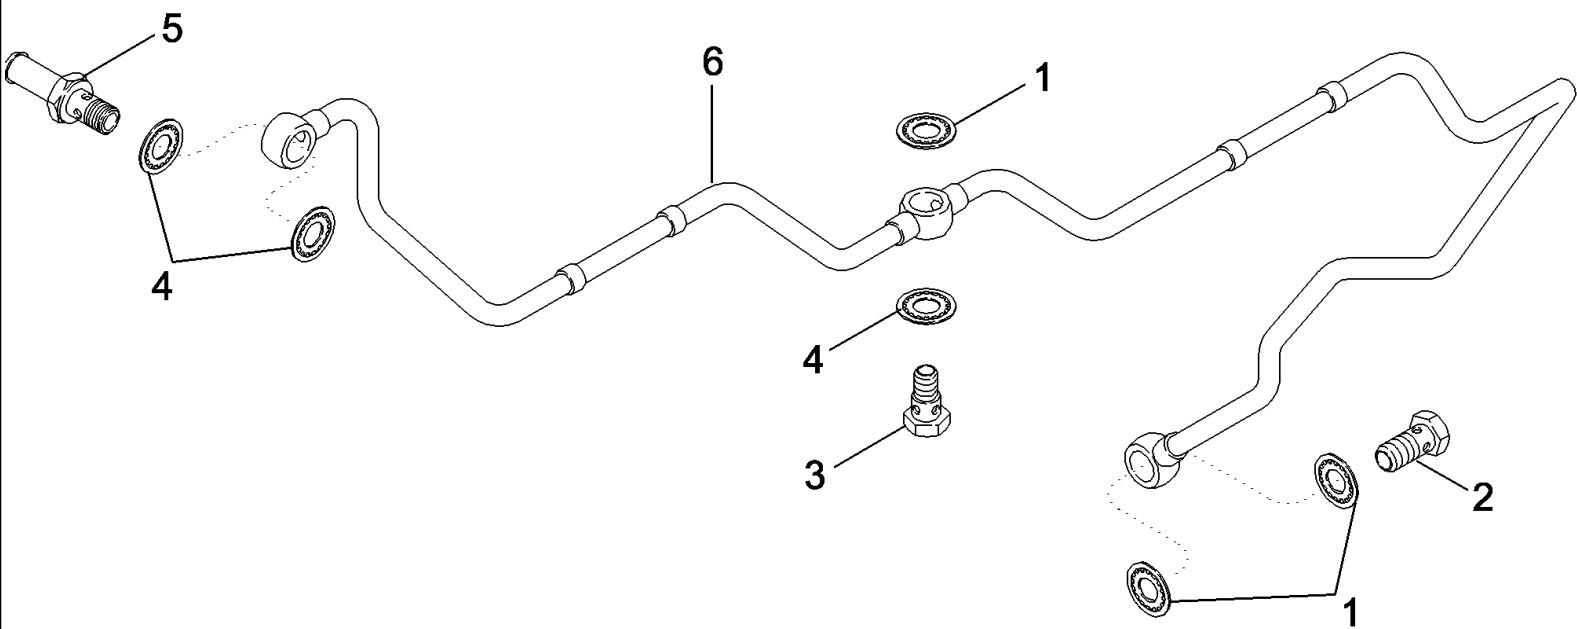

03-02 FUEL DRAIN

MAGNUM 310 CASE IH TRACTOR (EU) (1/06-)

03-02 FUEL DRAIN

сылка	Номер детали	Кол-во	Описание
1	87417767	3	WASHER, SEALING,
2	J924725	1	BOLT, BANJO,
3	87346562	1	VALVE, CHECK,
4	87346600	3	WASHER, SEALING,
5	87346609	1	SCREW,
6	87346608	1	TUBE ASSY.,