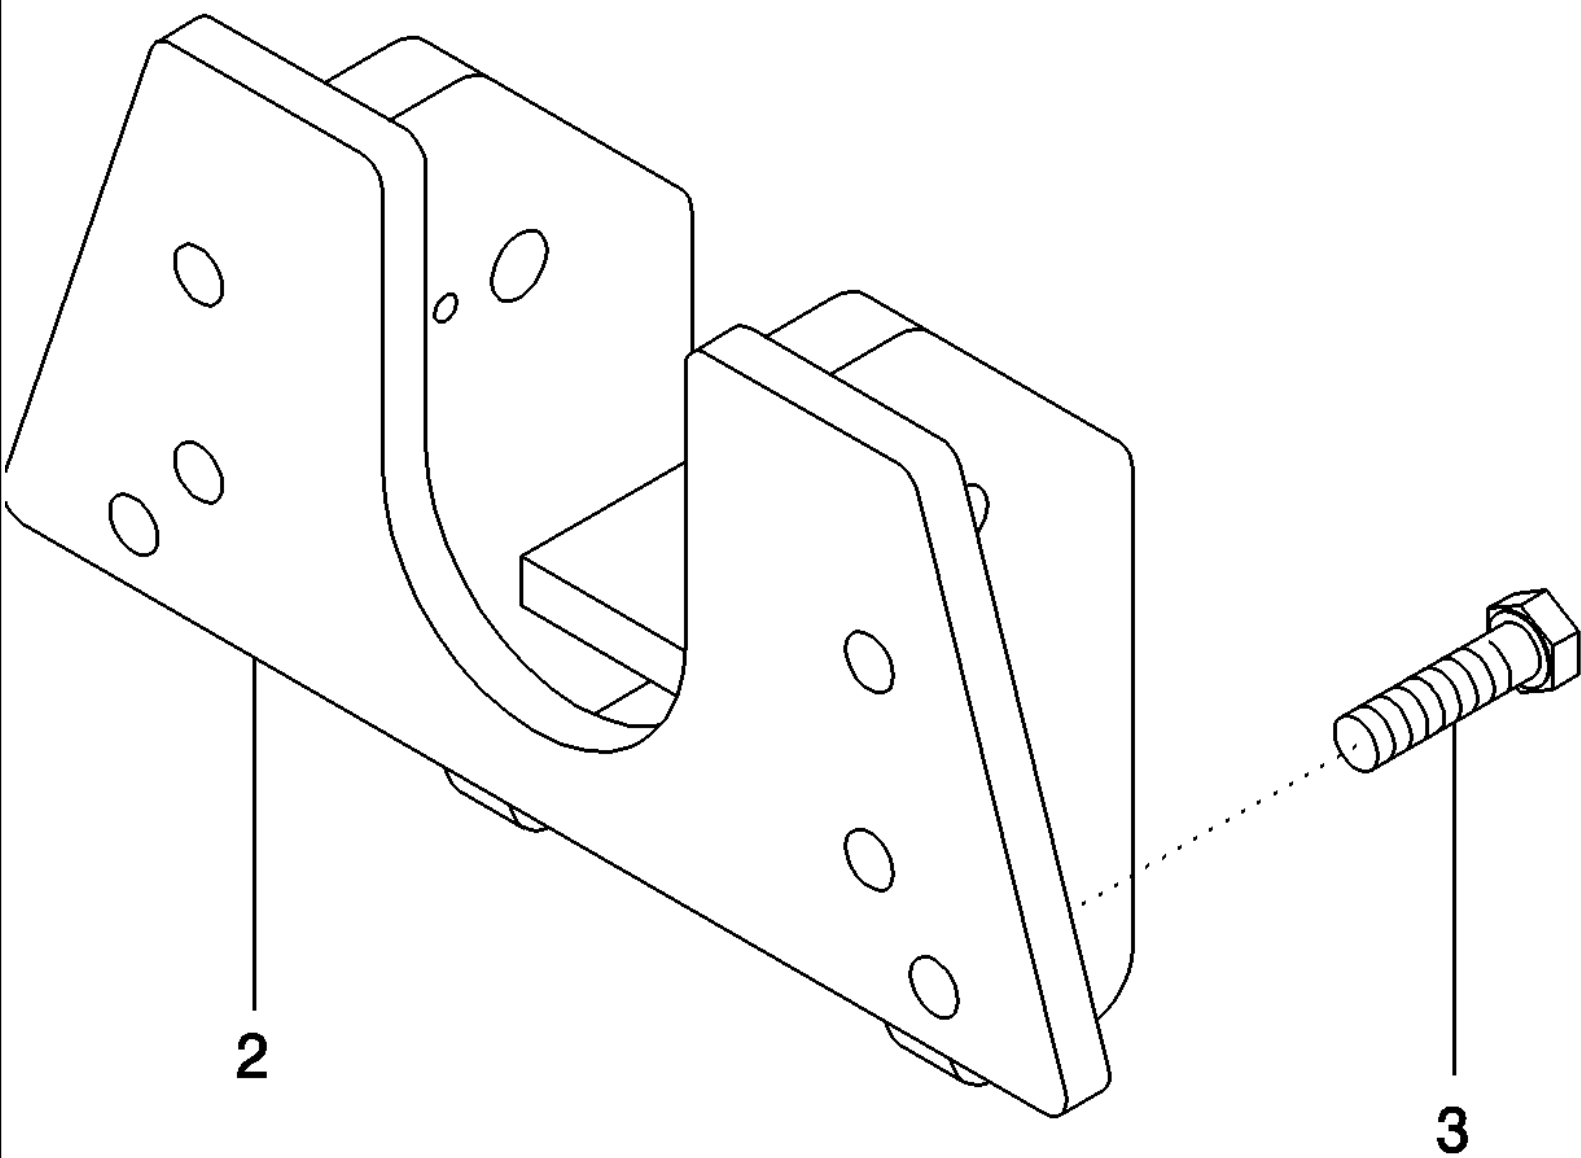

09-02 FRONT TOW CLEVIS

MAGNUM 310 CASE IH TRACTOR (EU) (1/06-)

09-02 FRONT TOW CLEVIS

сылка	Номер детали	Кол-во	Описание
1	82012484	1	PIN,
2	351005A3	1	CLEVIS,
3	366870A1	6	SCREW,

09-03 FRONT WEIGHTS

MAGNUM 310 CASE IH TRACTOR (EU) (1/06-)