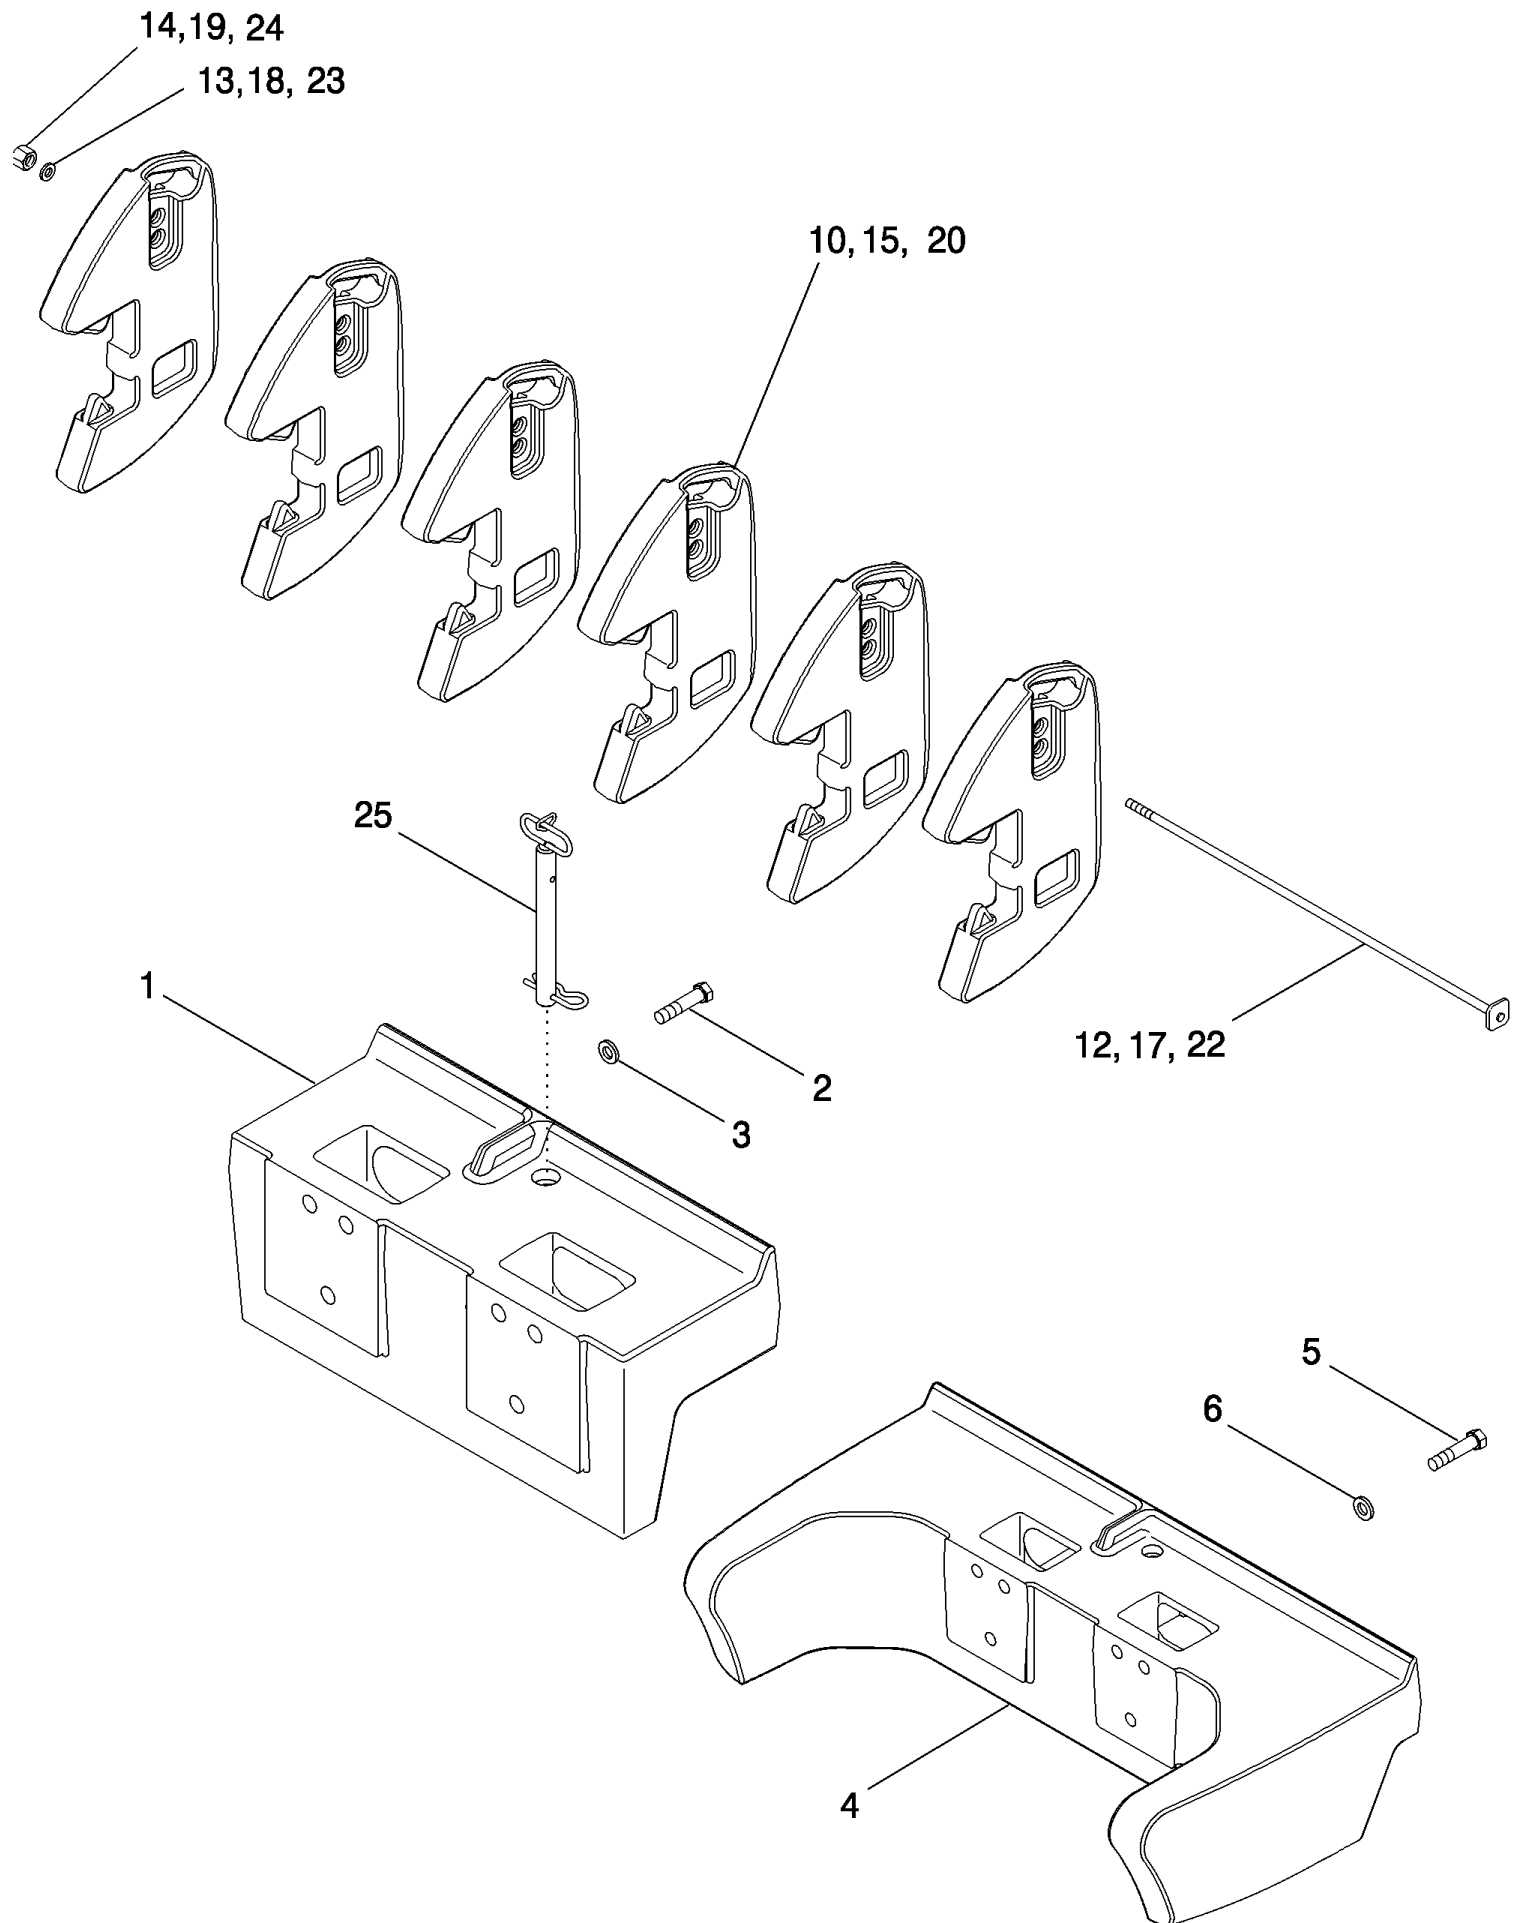

09-02 FRONT TOW CLEVIS

MAGNUM 310 CASE IH TRACTOR (EU) (1/06-)

09-02 FRONT TOW CLEVIS

сылка	Номер детали	Кол-во	Описание
1	82012484	1	PIN,
2	351005A3	1	CLEVIS,
3	366870A1	6	SCREW,

09-03 FRONT WEIGHTS

MAGNUM 310 CASE IH TRACTOR (EU) (1/06-)