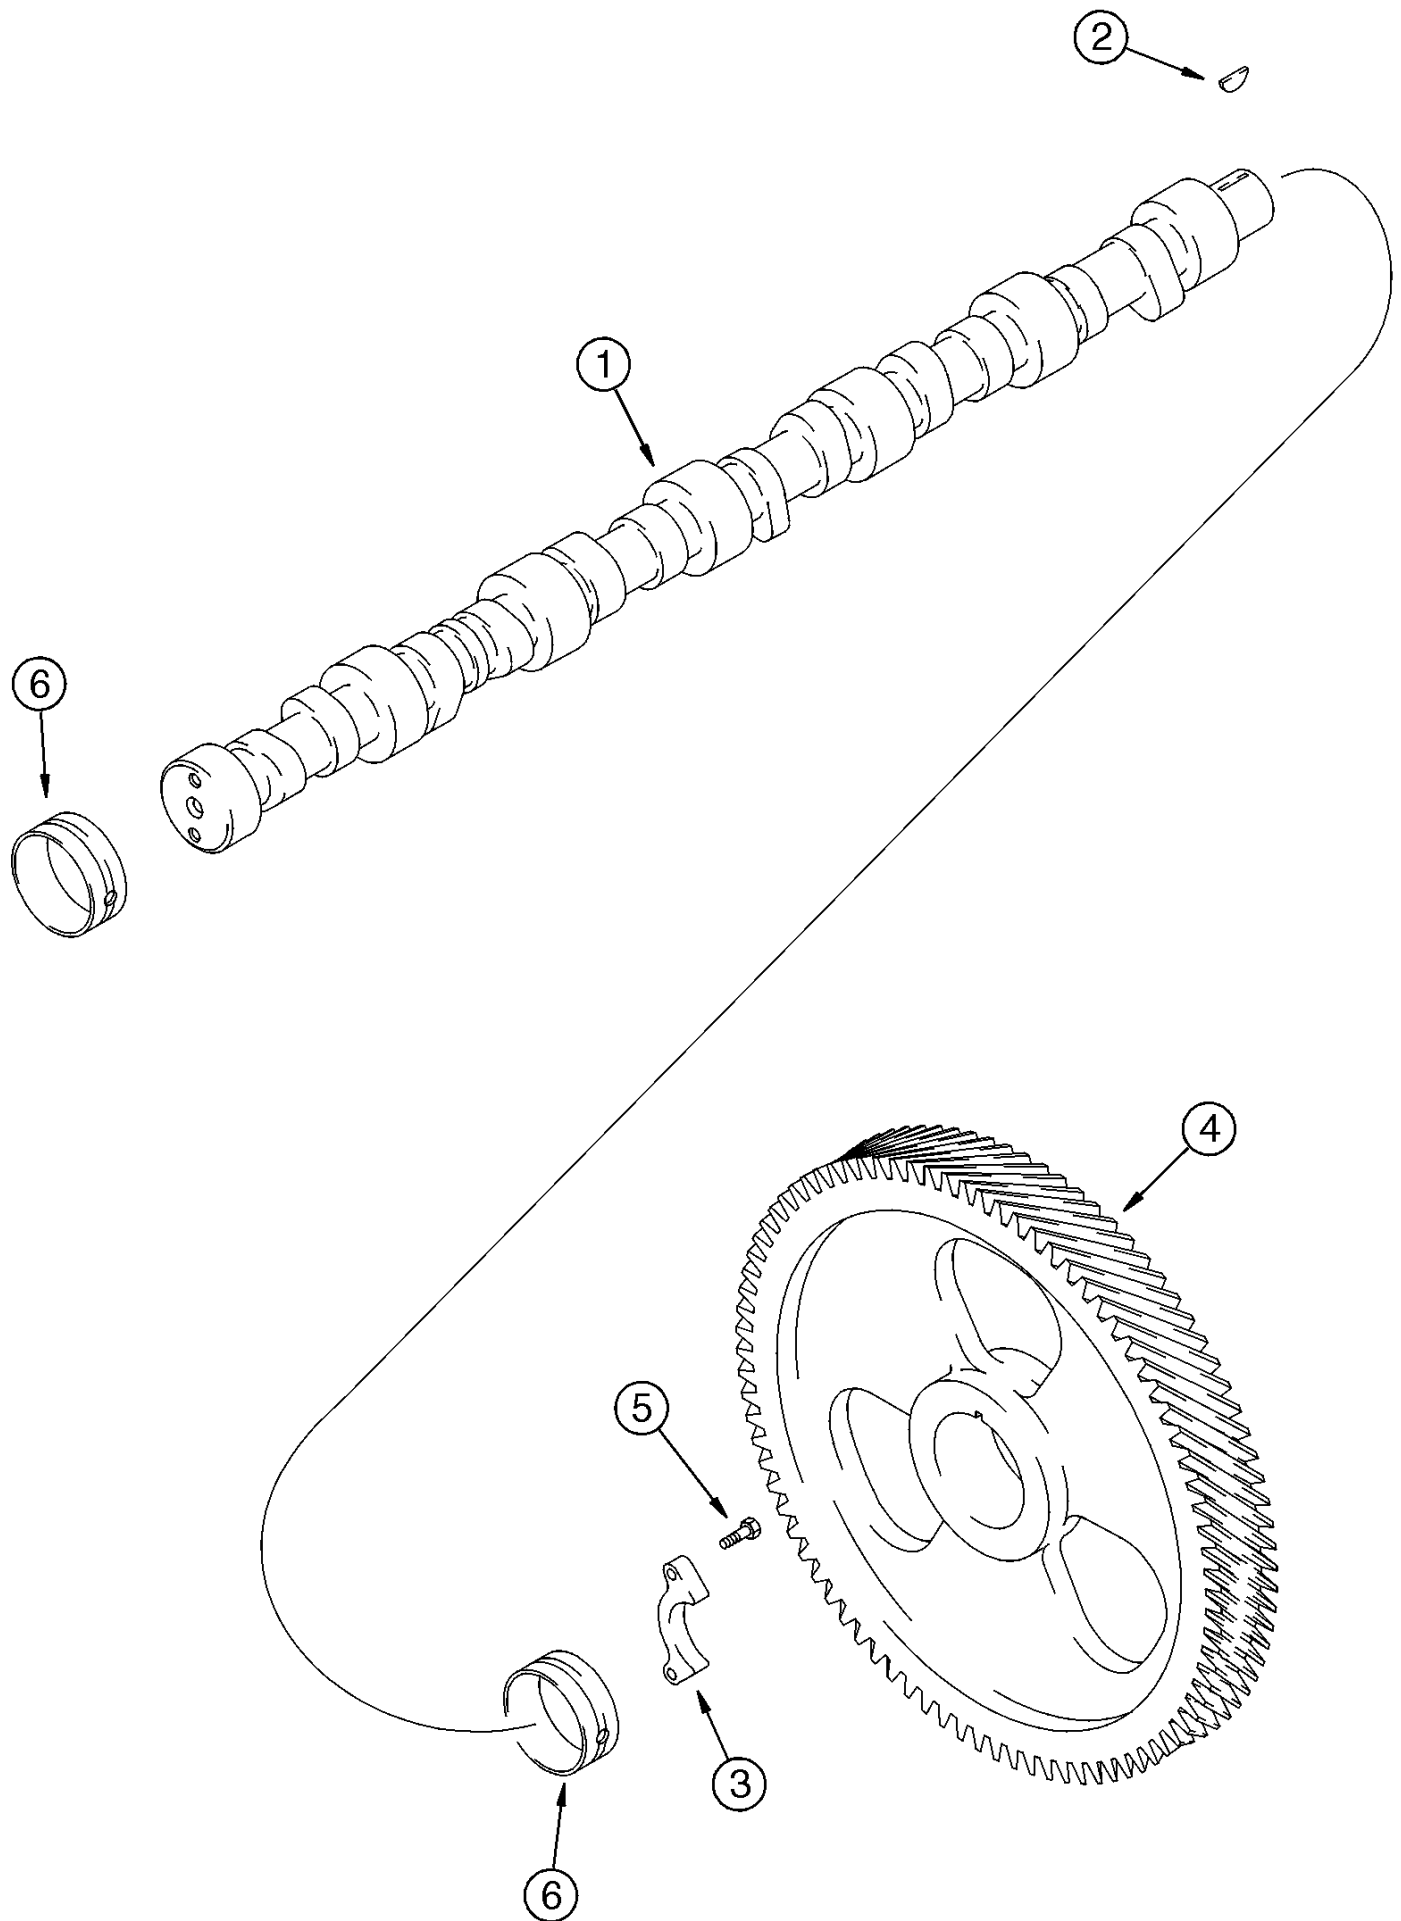

MAGNUM 310 CASE IH TRACTOR (EU) (1/06-)

02-23 CAMSHAFT

сылка	Номер детали	Кол-во	Описание
1	87342996	1	CAMSHAFT, Inc. 2
2	87453128	1	PIN, 4 x 6.5 mm
3	J944001	1	SUPPORT,
4	87342988	1	GEAR, Pinion
5	J900227	2	SCREW, Hex, M8 x 1.25 x 22,
6	J945329	7	BEARING, CAMSHAFT,