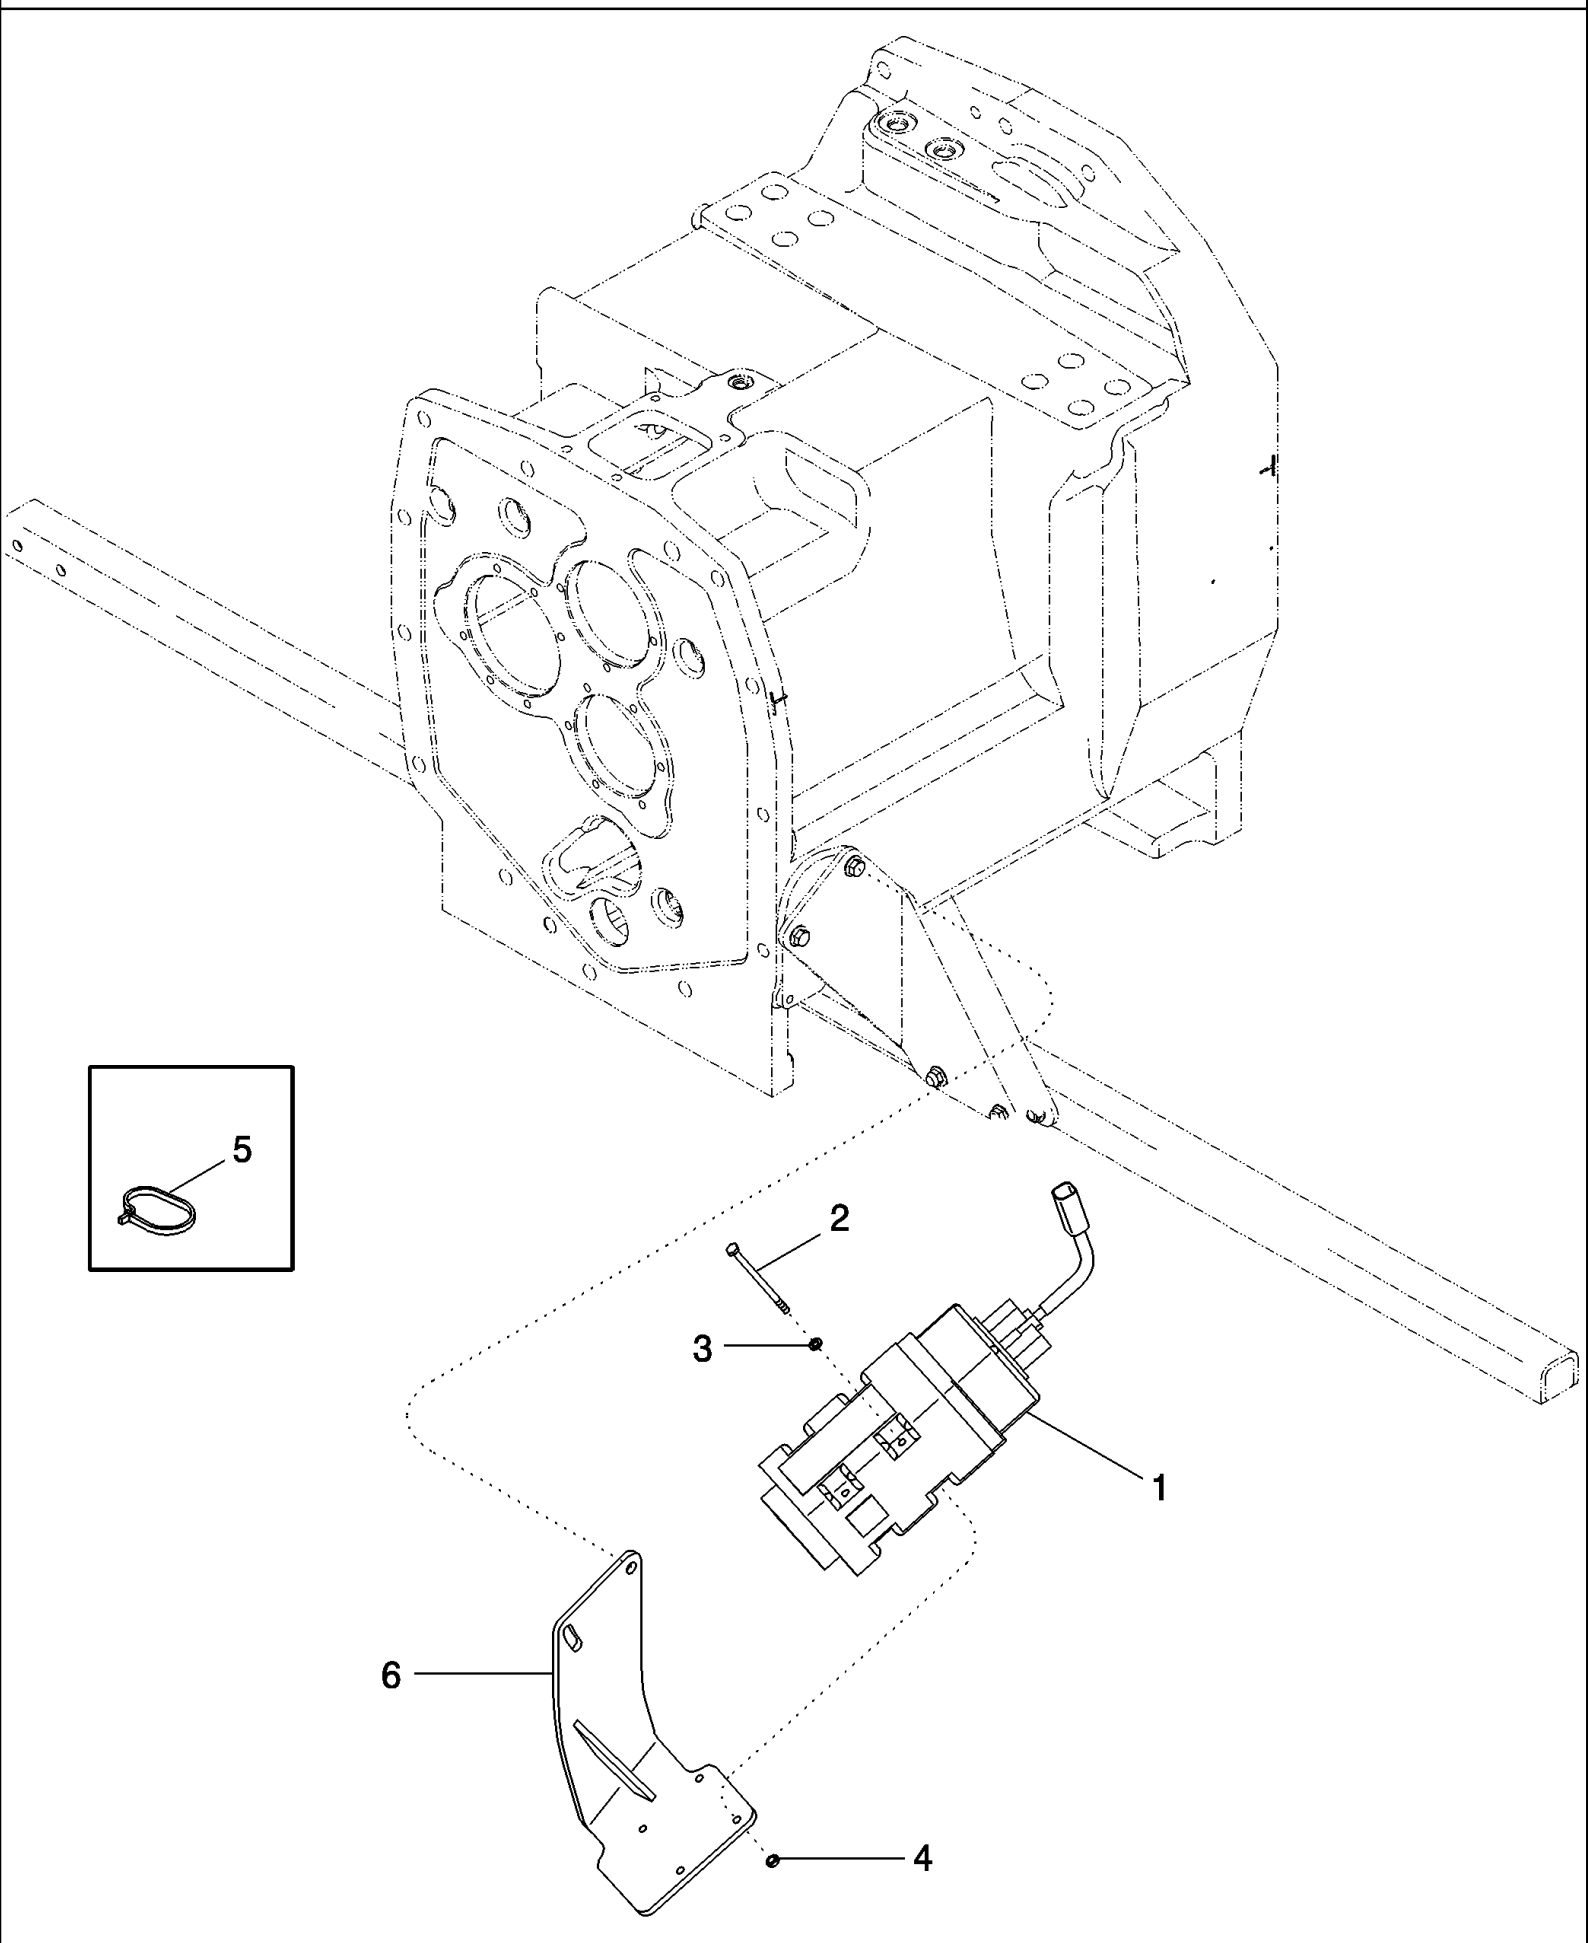

04-40 GROUND SPEED SENSOR

MAGNUM 310 CASE IH TRACTOR (EU) (1/06-)

04-40 GROUND SPEED SENSOR

сылка	Номер детали	Кол-во	Описание
1	228760A1	1	RADAR, Sensor, True Ground Speed
2	814-6100	4	BOLT, Hex, M6 x 100, 8.8,
3	895-11006	4	WASHER, M6,
4	825-5146	4	NUT, M6, Flg Ser,
5	L11541	1	STRAP, CABLE, 7 - 8"
6	87436570	1	SUPPORT,