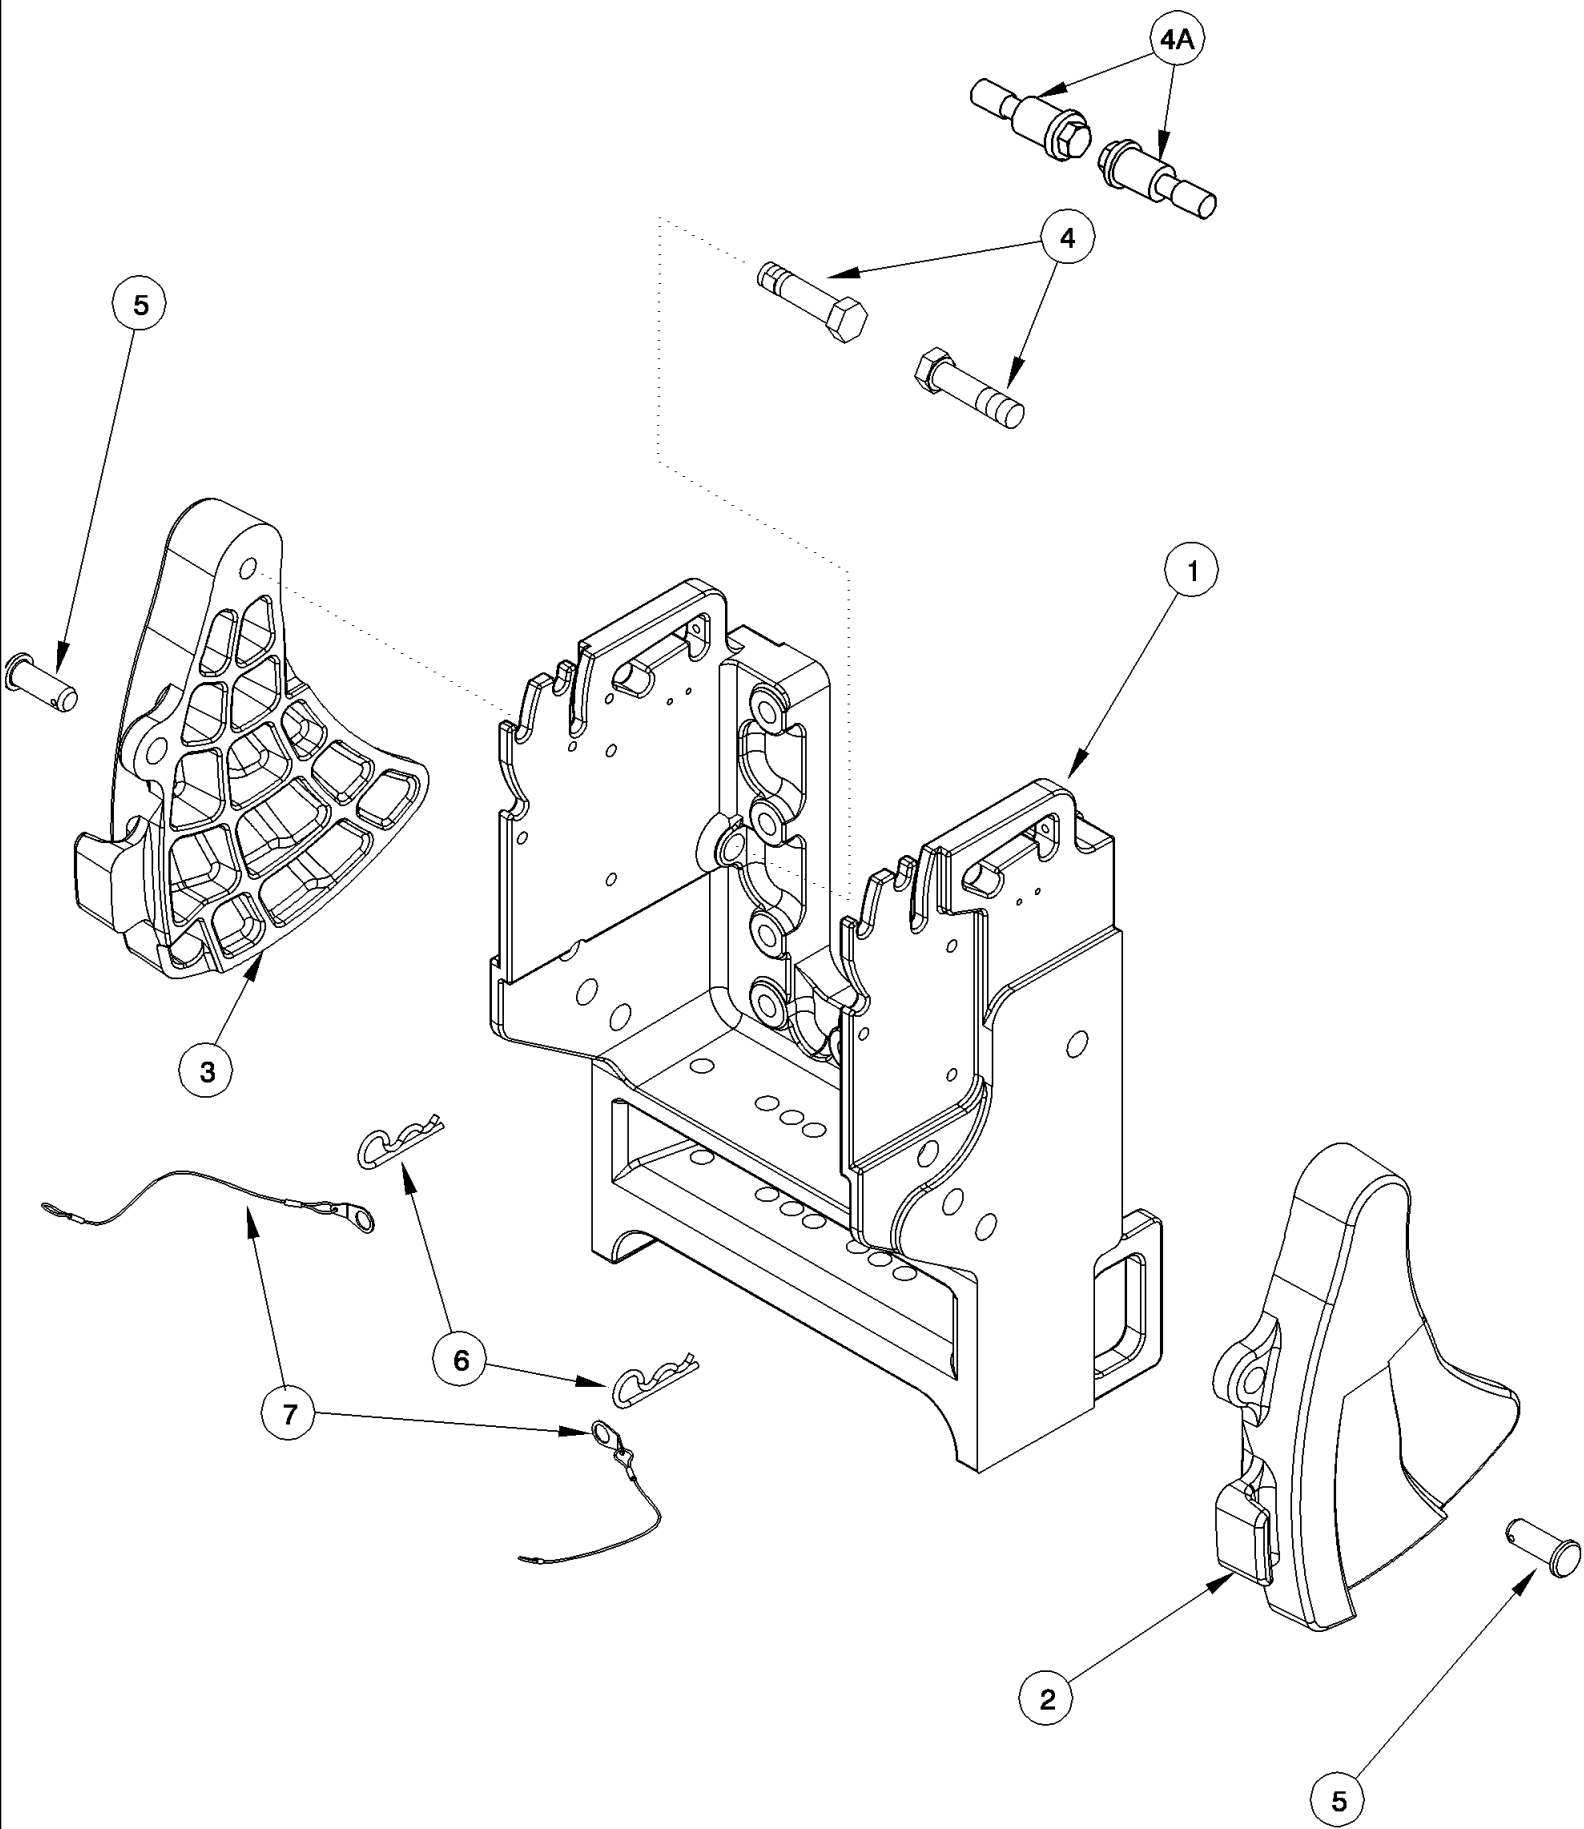

MAGNUM 310 CASE IH TRACTOR (EU) (1/06-)

09-60 HITCH - SWAY LIMITER

сылка	Номер детали	Кол-во	Описание
1	251788A3	1	SUPPORT, , Magnum 225, 250, 280, and 310
1	87712383	1	SUPPORT, , Magnum 335
2	293792A5	1	CAM, Right Hand, Magnum 225, 250, 280, and 310
2	87712324	1	CAM, Right Hand, Magnum 335
3	293789A5	1	CAM, Left Hand, Magnum 225, 250, 280, and 310
3	87712325	1	CAM, Left Hand, Magnum 335
4	87371130	2	BOLT, , Magnum 225, 250, 280, and 310
4A	87712323	2	BOLT, , Magnum 335
5	439-11236	2	PIN, HEADED, 3/4" x 2 1/4",
6	1978738C1	2	PIN, SPLIT (COTTER), 3/16
7	336494A1	2	CHAIN, Europe Only
8	389726A2	2	STUD, (Not Shown)
9	355763A2	2	SPACER, (Not Shown)
10	829-2416	1	NUT, M16 x 2, Flg, CI 10, (Not Shown)
11	87016640	6	PLUG, Cap, .576" OD, (Not Shown)
12	628-16035	2	BOLT, Hex, M16 x 35, 10.9, Full Thd, (Not Shown)