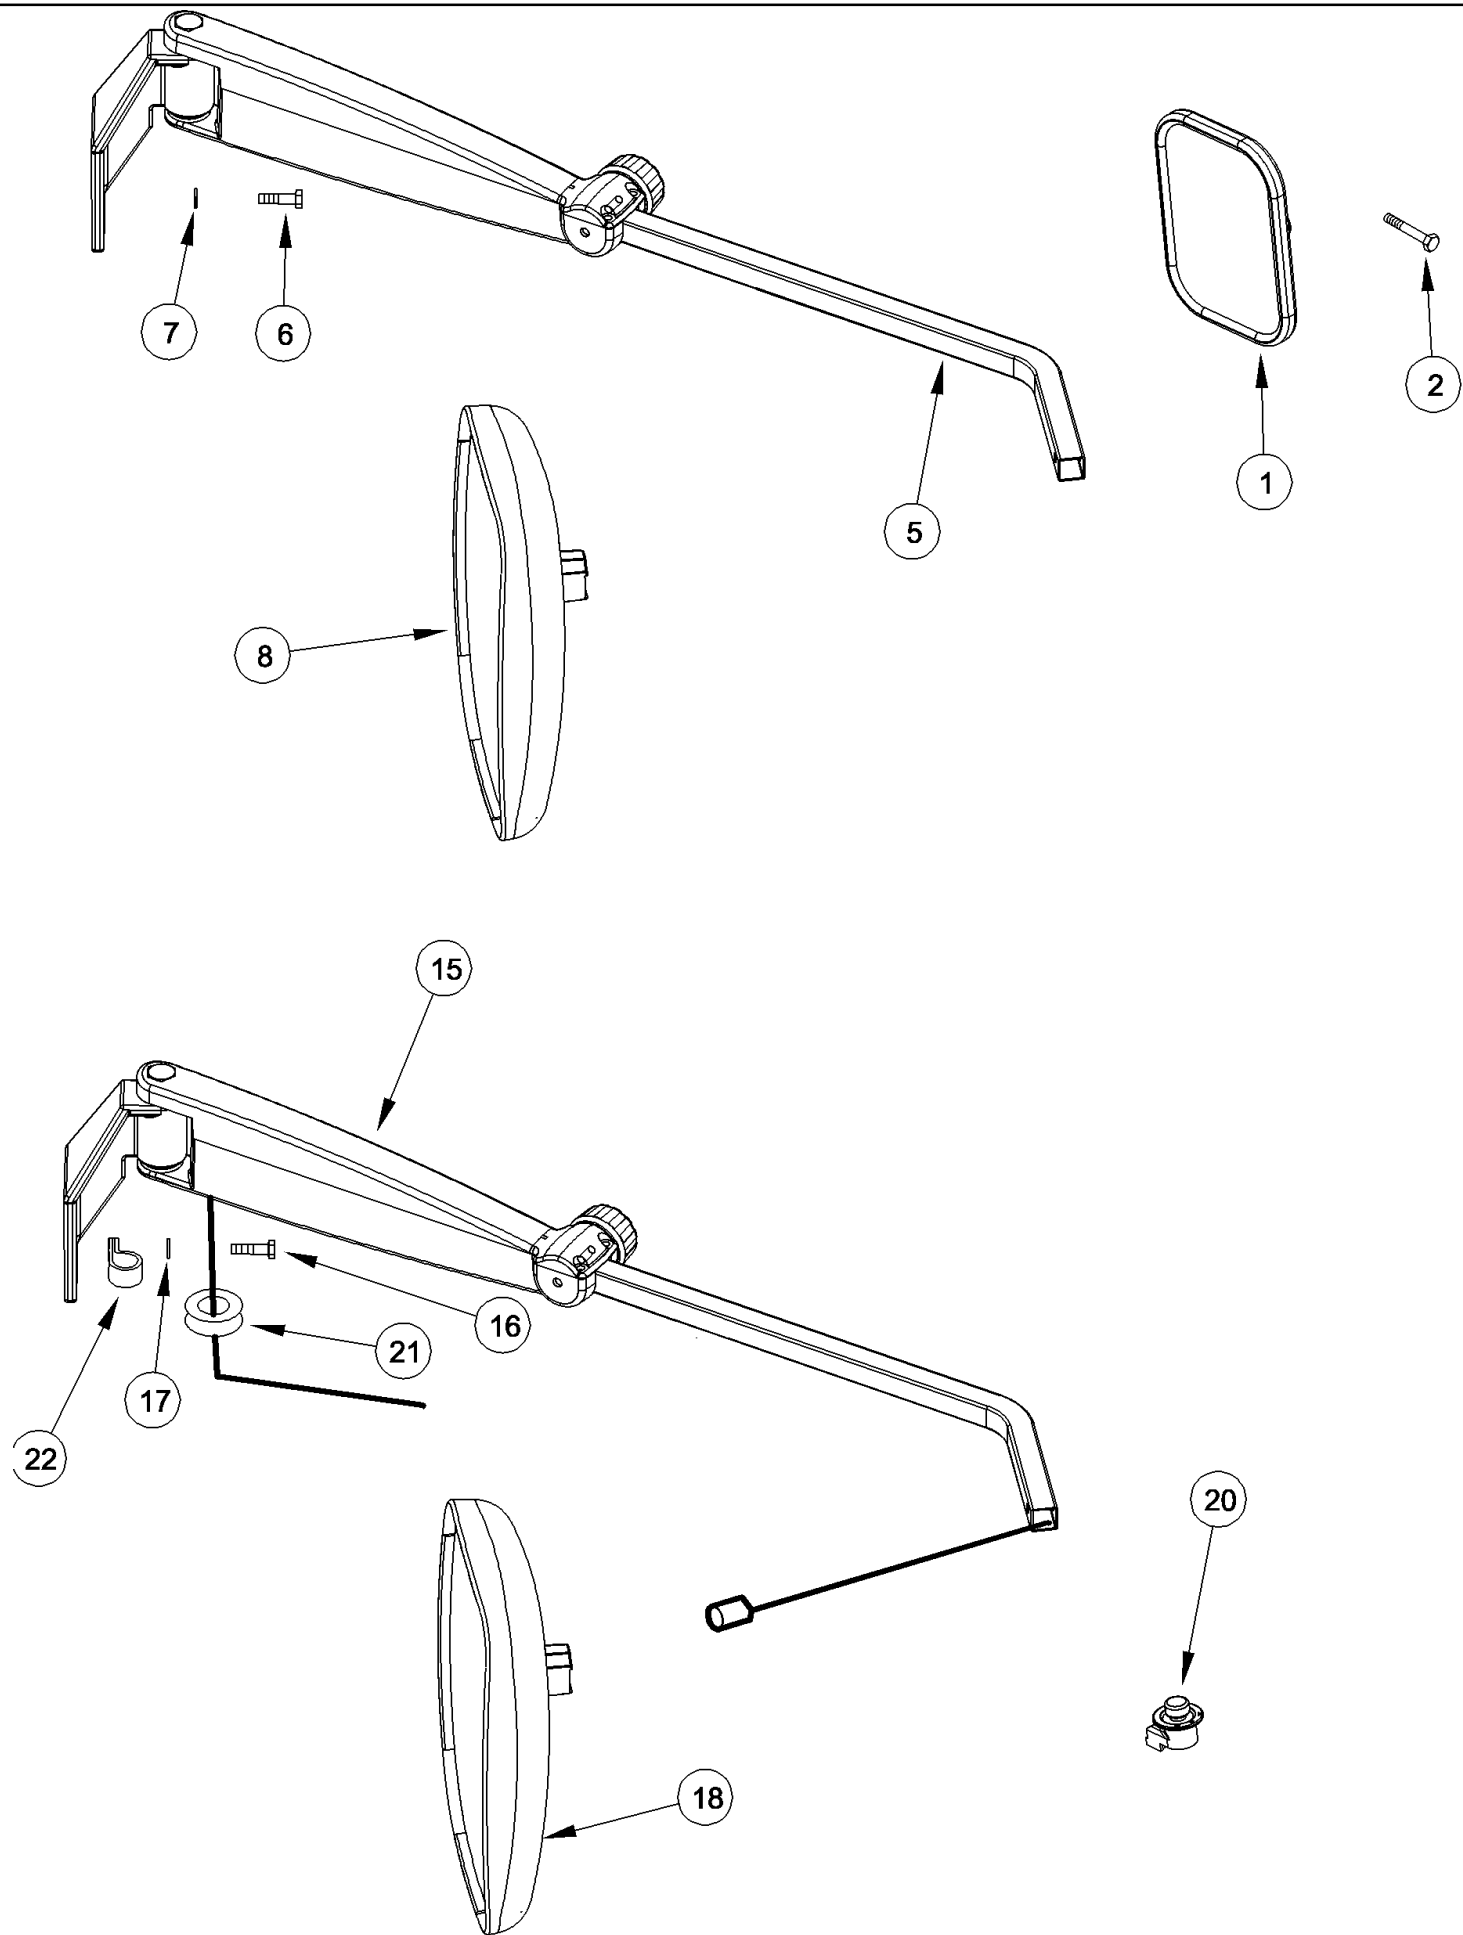

MAGNUM 310 CASE IH TRACTOR (EU) (1/06-)

09-21 MIRRORS - BSN Z7RZ01152

сылка	Номер детали	Кол-во	Описание
1	82036480	1	MIRROR, Interior
2	779-34616	2	SCREW, SELF TAP, Hex Hd, M6.3 x 16,
5	87416692	1	SUPPORT ASSY., Right Hand, Shown
5	87416691	1	SUPPORT ASSY., Left Hand
6	614-8030	6	BOLT, Hex, M8 x 30, 8.8,
7	895-11008	6	WASHER, M8 x 16 x 1.6,
8	365414A1	2	MIRROR,
15	87416695	1	ARM ASSY., Right Hand, Shown
15	87416694	1	ARM ASSY., Left Hand
16	614-8030	6	BOLT, Hex, M8 x 30, 8.8,
17	895-11008	6	WASHER, M8 x 16 x 1.6,
18	87417619	2	MIRROR ASSY., Remote Control
20	280627A1	1	SWITCH, Remote Control
21	182045A1	2	GROMMET,
22	515-2395	2	CLAMP, 3/8", Insul, 3/8" Bolt,