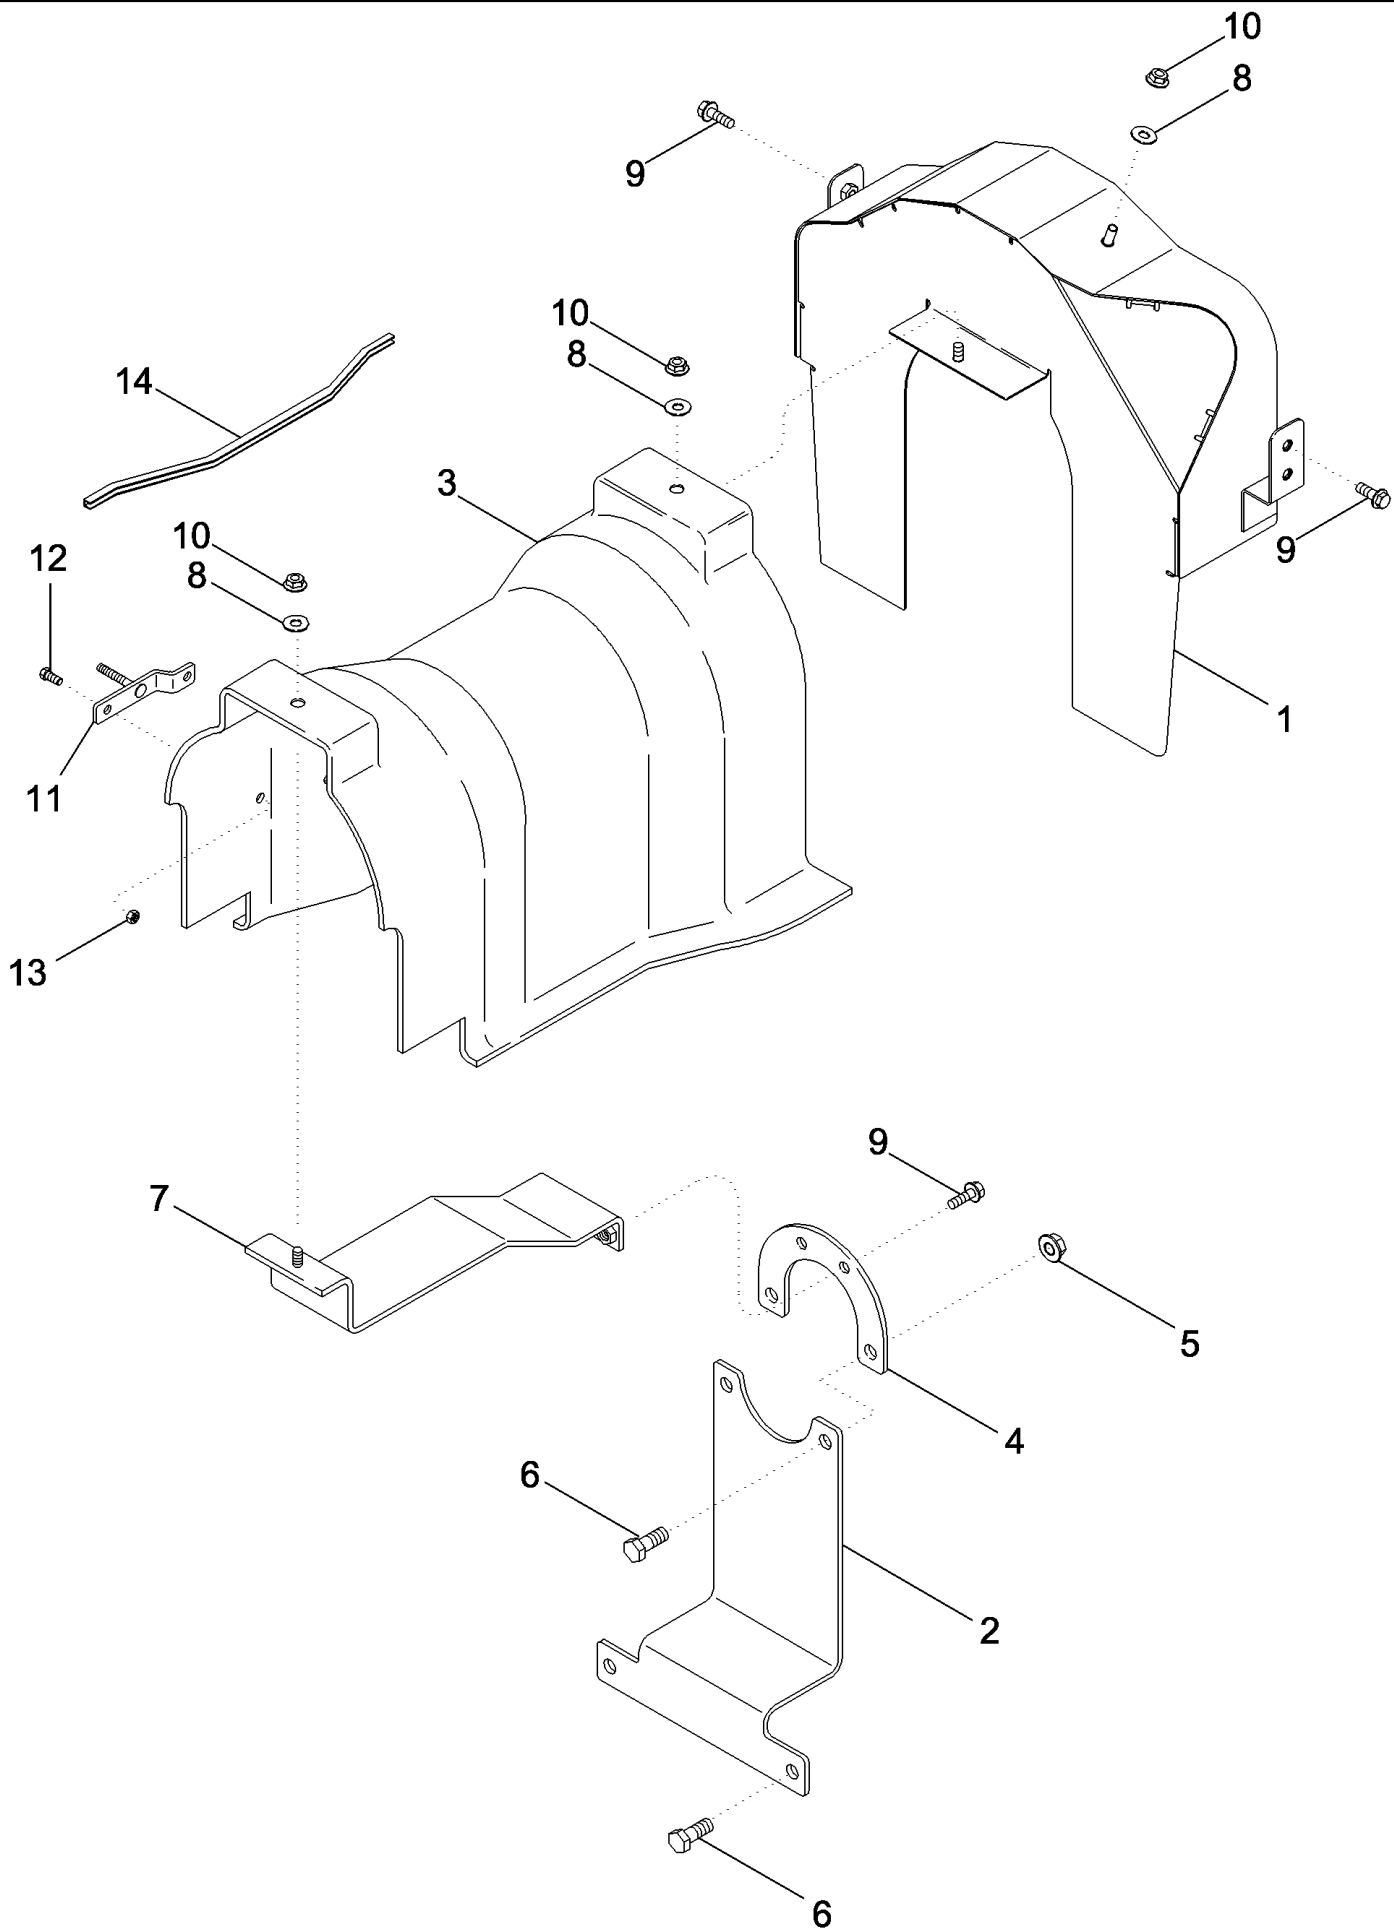

02-08 ENGINE MOUNTING

MAGNUM 310 CASE IH TRACTOR (EU) (1/06-)

02-08 ENGINE MOUNTING

сылка	Номер детали	Кол-во	Описание
1	297527A1	1	CLAMP,
2	844-12025	2	BOLT, Hex Flg, M12 x 25, 8.8,
3	247991A1	1	SHOCK ABSORBER,
4	854-16120	1	BOLT, Hex Flg, M16 x 120, 10.9,
5	825-2416	1	NUT, M16 x 2, Flg, Cl 8,
7	87434290	1	SUPPORT,
8	854-12065	4	BOLT, Hex Flg, M12 x 65, 10.9,
9	87421749	1	BRACKET,
10	854-12040	8	BOLT, Hex Flg, M12 x 40, 10.9,
11	251991A1	2	SUPPORT,
12	J910248	1	PLUG,
13	238-5212	1	O-RING, -212, 70 Duro, .859" ID x .139" Thk,