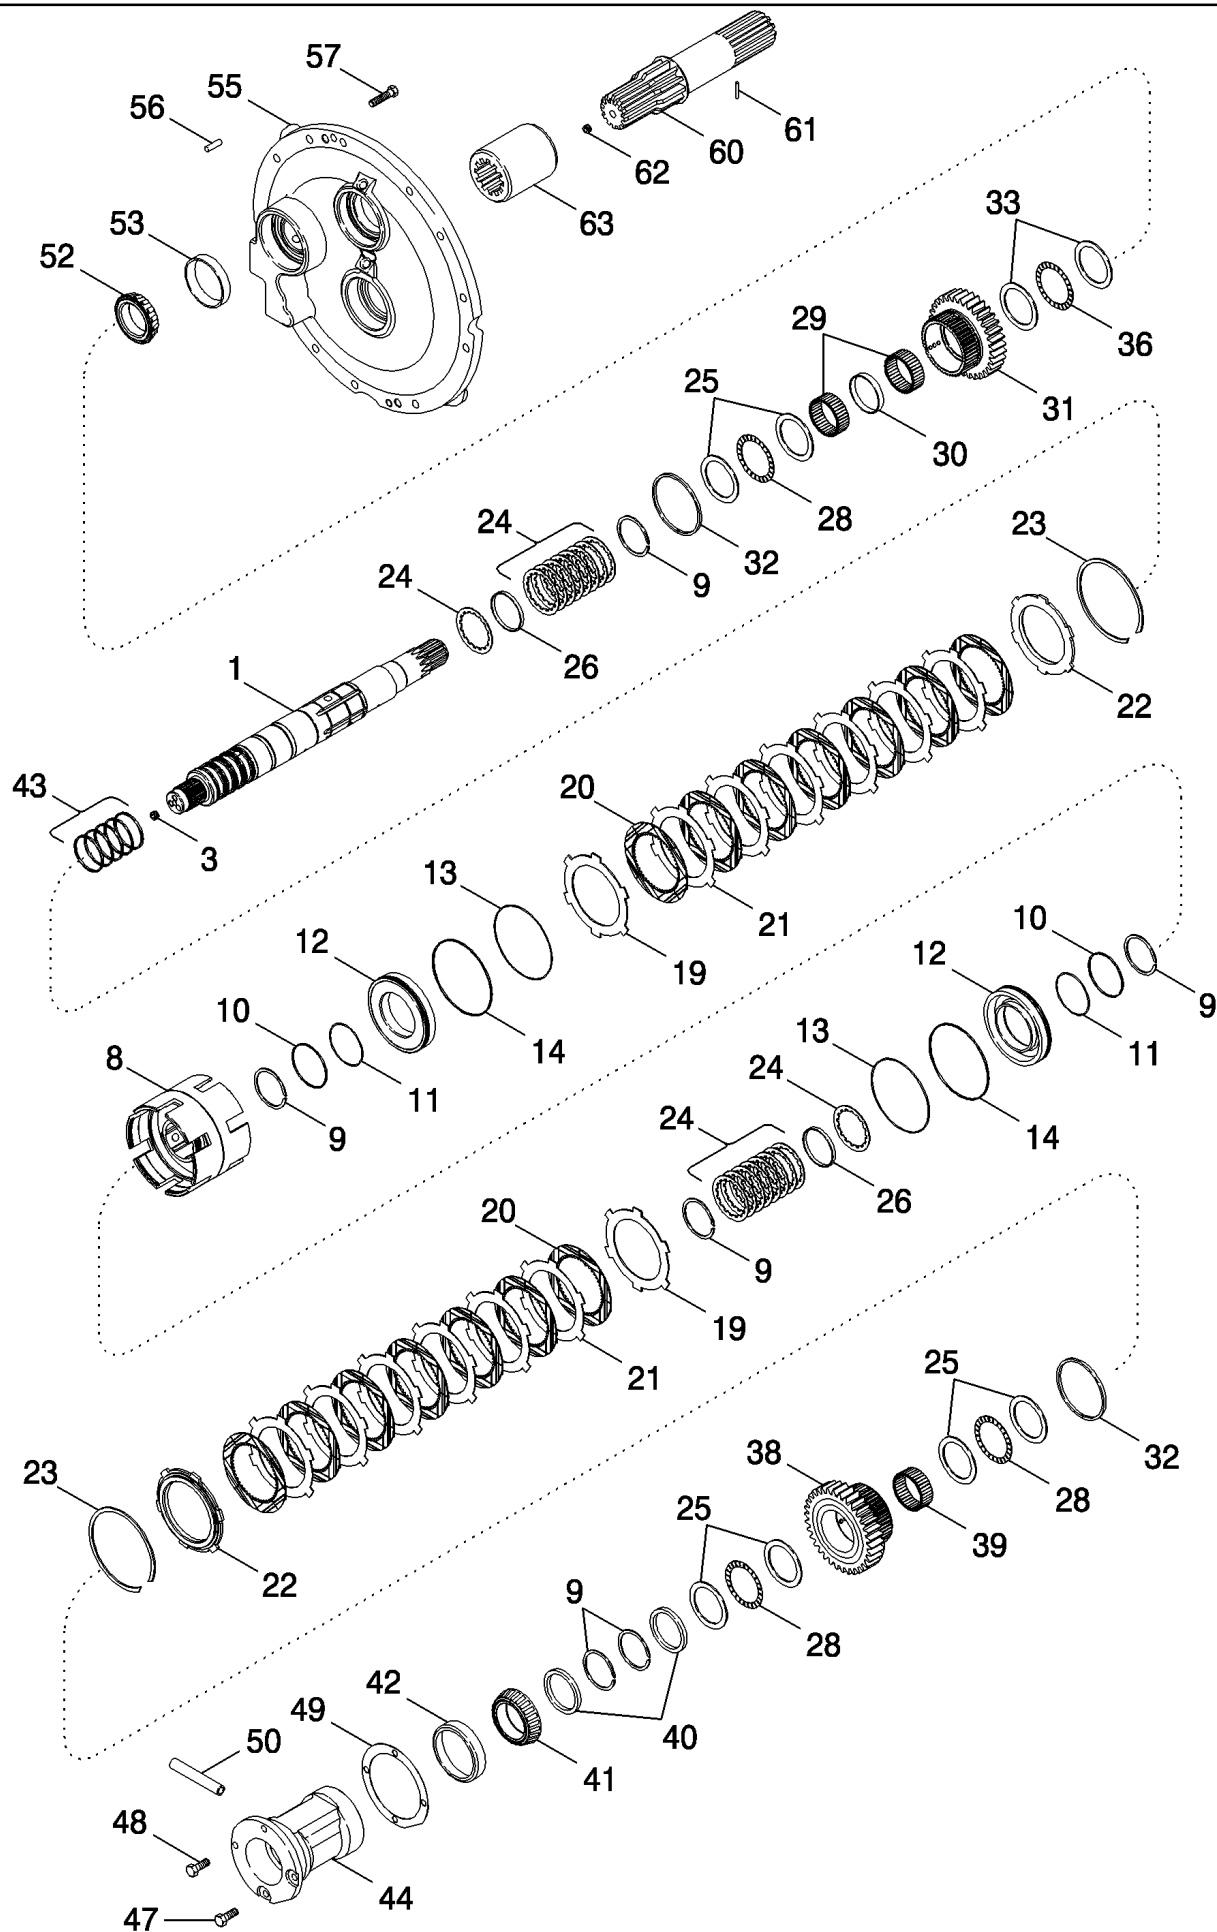

MAGNUM 310 CASE IH TRACTOR (EU) (1/06-)

06-05 PLATE ASSEMBLY - VALVE MOUNTING, TOP

сылка	Номер детали	Кол-во	Описание
	87444975	1	PLATE, Inc. 1 - 8
1	87444976	1	PLATE,
2	445492A2	1	VALVE, CHECK, Inc. 3 - 8
3	NSS	1	NOT SERVICED SEPARATELY, BODY
4	238-5012	1	O-RING, -012, 70 Duro, .364" ID x .070" Thk,
5	211-1009	1	BALL, 9/32; 24,CRS
6	445494A1	1	SPRING, VALVE,
7	100-2131	1	RING, SNAP, 0.312", Int, #31,
8	86988656	1	WASHER, SPRING,