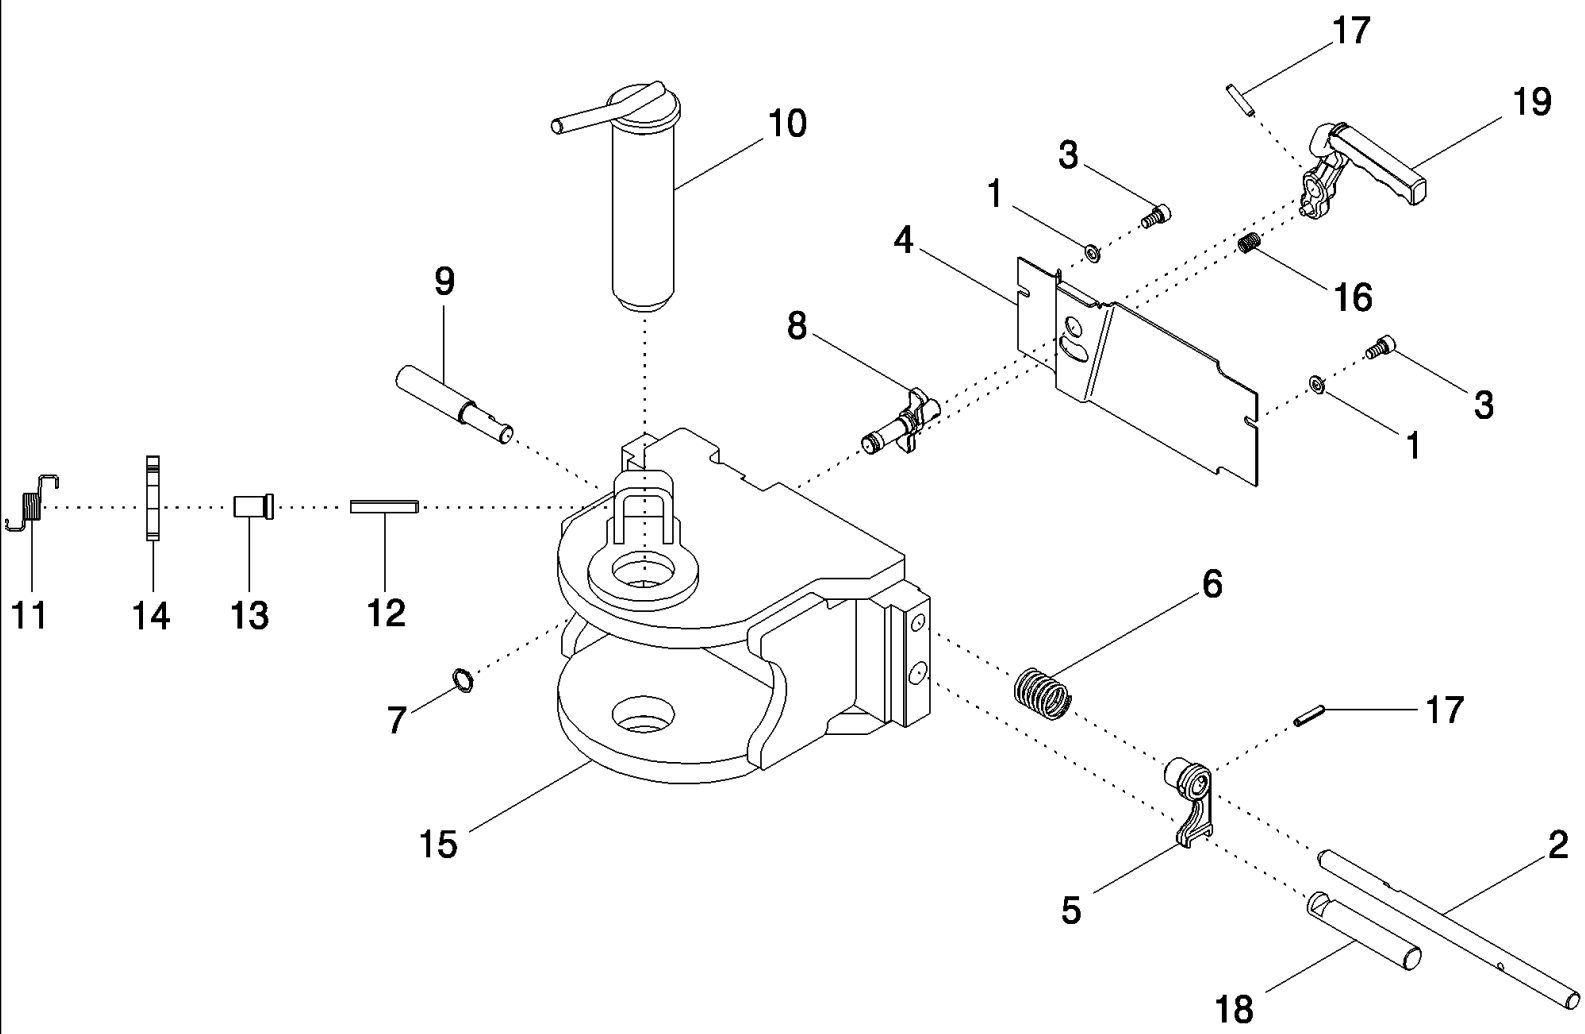

MAGNUM 310 CASE IH TRACTOR (EU) (1/06-)

09-70 TRAILER HITCH - SLIDE, TYPE D2, ITALY ONLY

сылка	Номер детали	Кол-во	Описание
1	895-30107	2	WASHER, M8 x 20 x 2,
2	86984635	1	PIN,
3	864-8016	2	SCREW, Hex Soc Hd, M8 x 16, 8.8,
4	87436013	1	GUARD,
5	86984638	1	PLATE,
6	86984626	1	SPRING, COMPRESSION,
7	800-1115	1	RING, SNAP, M15, Ext,
8	451837A1	1	PIN,
9	86984632	1	PIN,
10	87436014	1	PIN ASSY.,
11	86984136	1	TORSION SPRING,
12	838-31055	1	PIN, M10 x 55, Coiled,
13	86984643	1	SPACER,
14	86984137	1	LEVER,
15	87434065	1	BRACKET,
16	86988211	1	SPRING,
17	838-3630	2	PIN, M6 x 30, Coiled,
18	86984640	1	PIN,
19	86984629	1	LEVER,