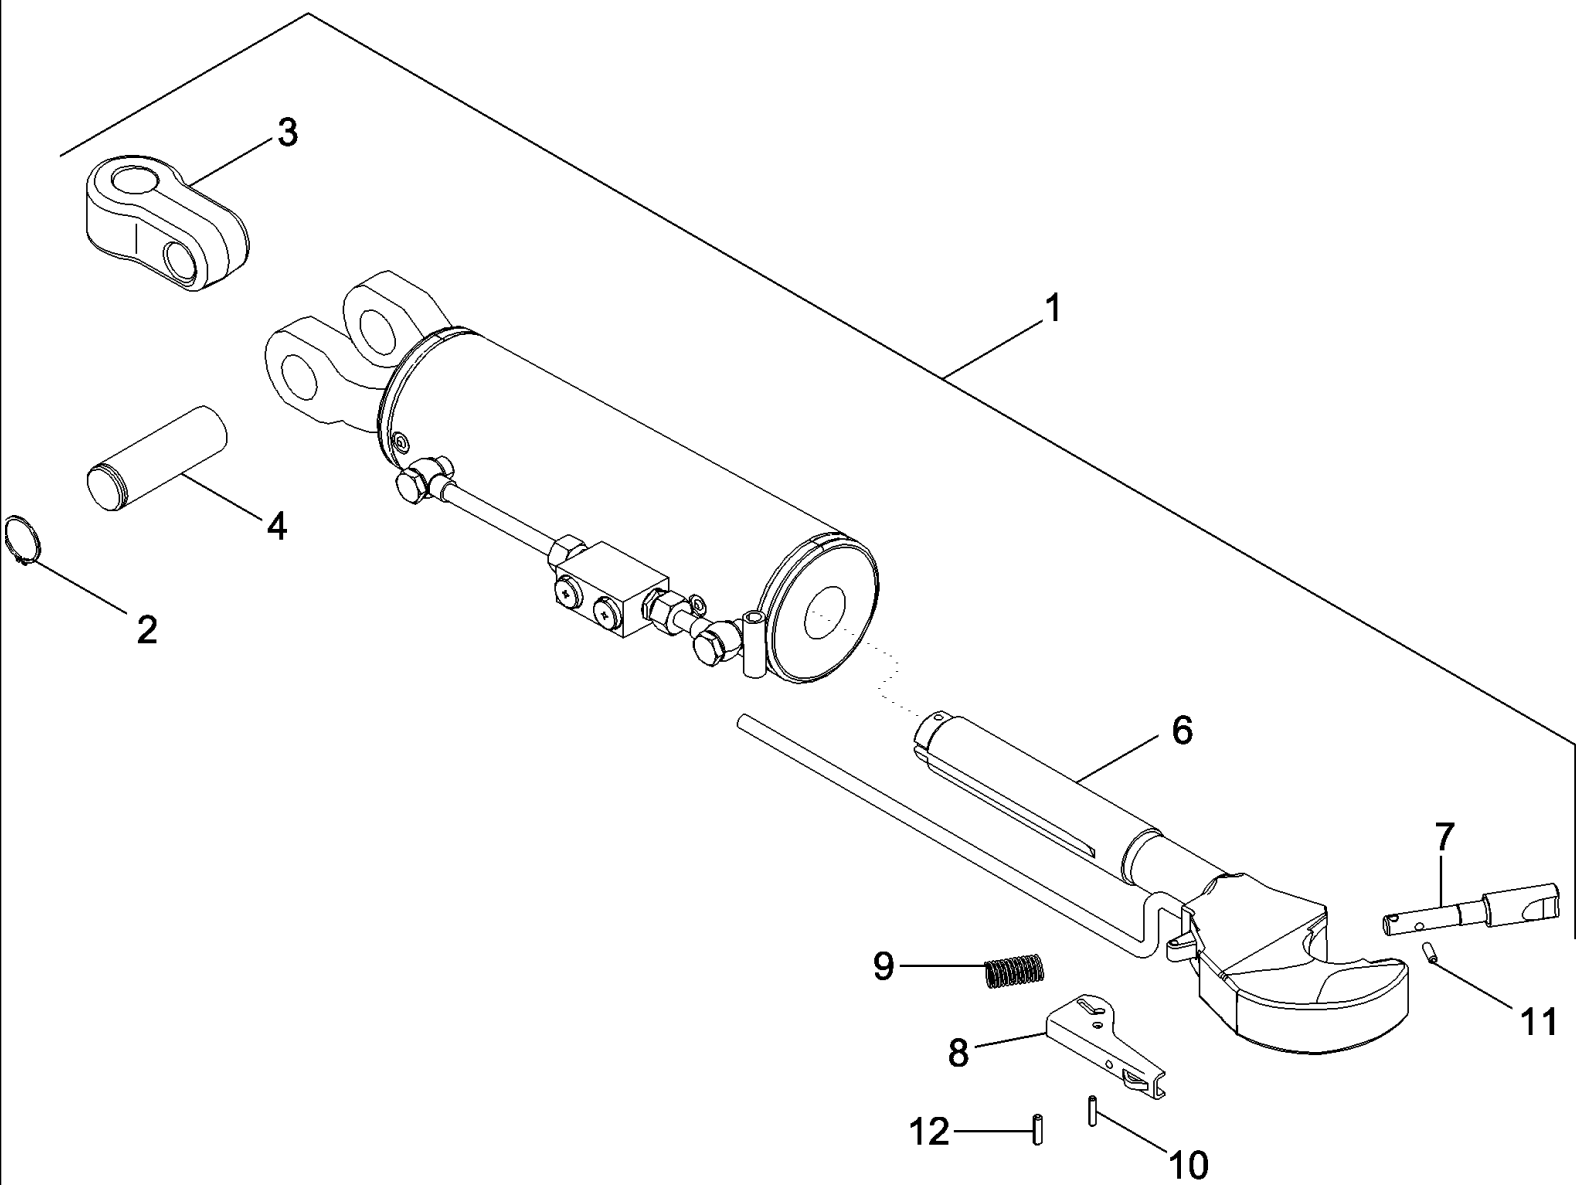

MAGNUM 310 CASE IH TRACTOR (EU) (1/06-)

09-54 CYLINDER ASSEMBLY - HYDRAULIC TOP LINK - HITCH

сылка	Номер детали	Кол-во	Описание
1	87542873	1	LINK, TOP, Inc. 2 - 12
2	800-2128	2	RING, SNAP, M28, Int,
3	283235A3	1	CLEVIS
4	310476A2	1	PIN
5	5197835	1	KIT, SEALS, Seal, (Not Shown)
6	NSS	1	NOT SERVICED SEPARATELY, END
7	82032557	1	PIN,
8	118708A1	1	LEVER,
9	118705A1	1	SPRING,
10	838-5524	1	PIN, LOCK, M5 x 24, Slotted,
11	838-5620	1	PIN, LOCK, M6 x 20, Slotted,
12	838-5624	1	PIN, LOCK, M6 x 24, Slotted,