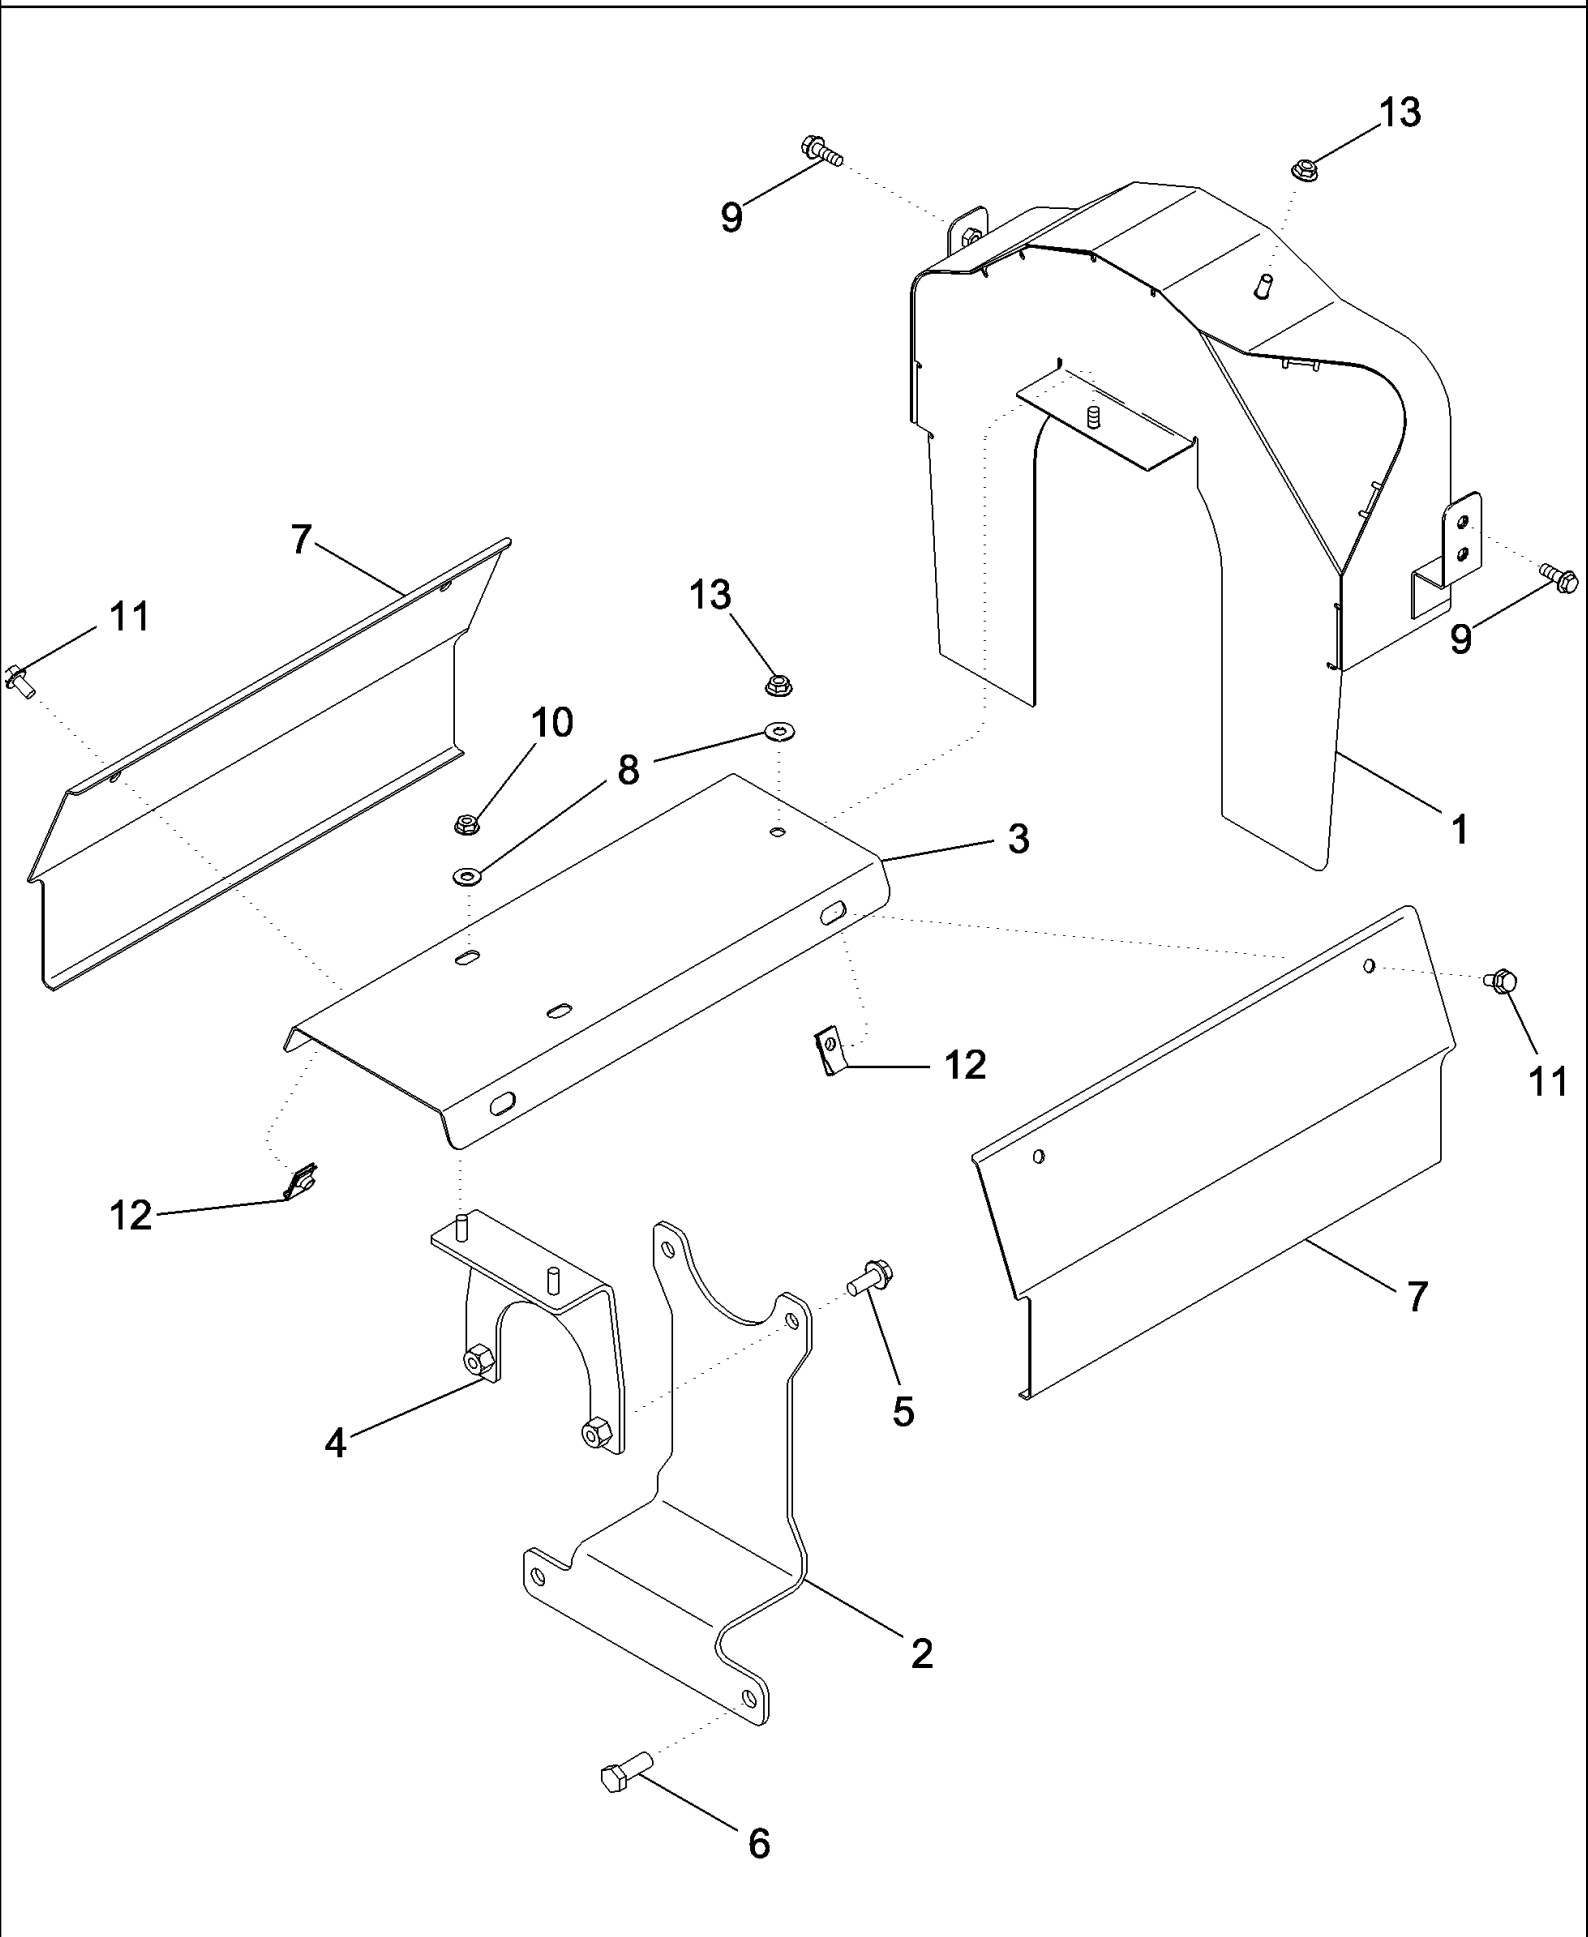

MAGNUM 310 CASE IH TRACTOR (EU) (1/06-)

02-11 FLYWHEEL SHIELDS, ASN Z6RZ02948

сылка	Номер детали	Кол-во	Описание
1	87522079	1	SHIELD,
2	87530413	1	BRACKET,
3	87530410	1	SHIELD,
4	87533238	1	PLATE, MOUNTING,
5	844-10025	2	BOLT, Hex Flg, M10 x 25, 8.8, Full Thd,
6	614-12030	4	BOLT, Hex, M12 x 30, 8.8,
7	87530412	2	SHIELD,
8	895-15008	3	WASHER, M8 x 20 x 1.6,
9	844-8025	4	BOLT, Hex Flg, M8 x 25, 8.8,
10	825-2408	2	NUT, M8 x 1.25, Flg, CI 8,
11	844-8016	4	BOLT, Hex Flg, M8 x 16, 8.8,
12	833-41308	4	NUT, M8, U,
13	832-10408	2	NUT, LOCK, M8 x 1.25, CI 8,