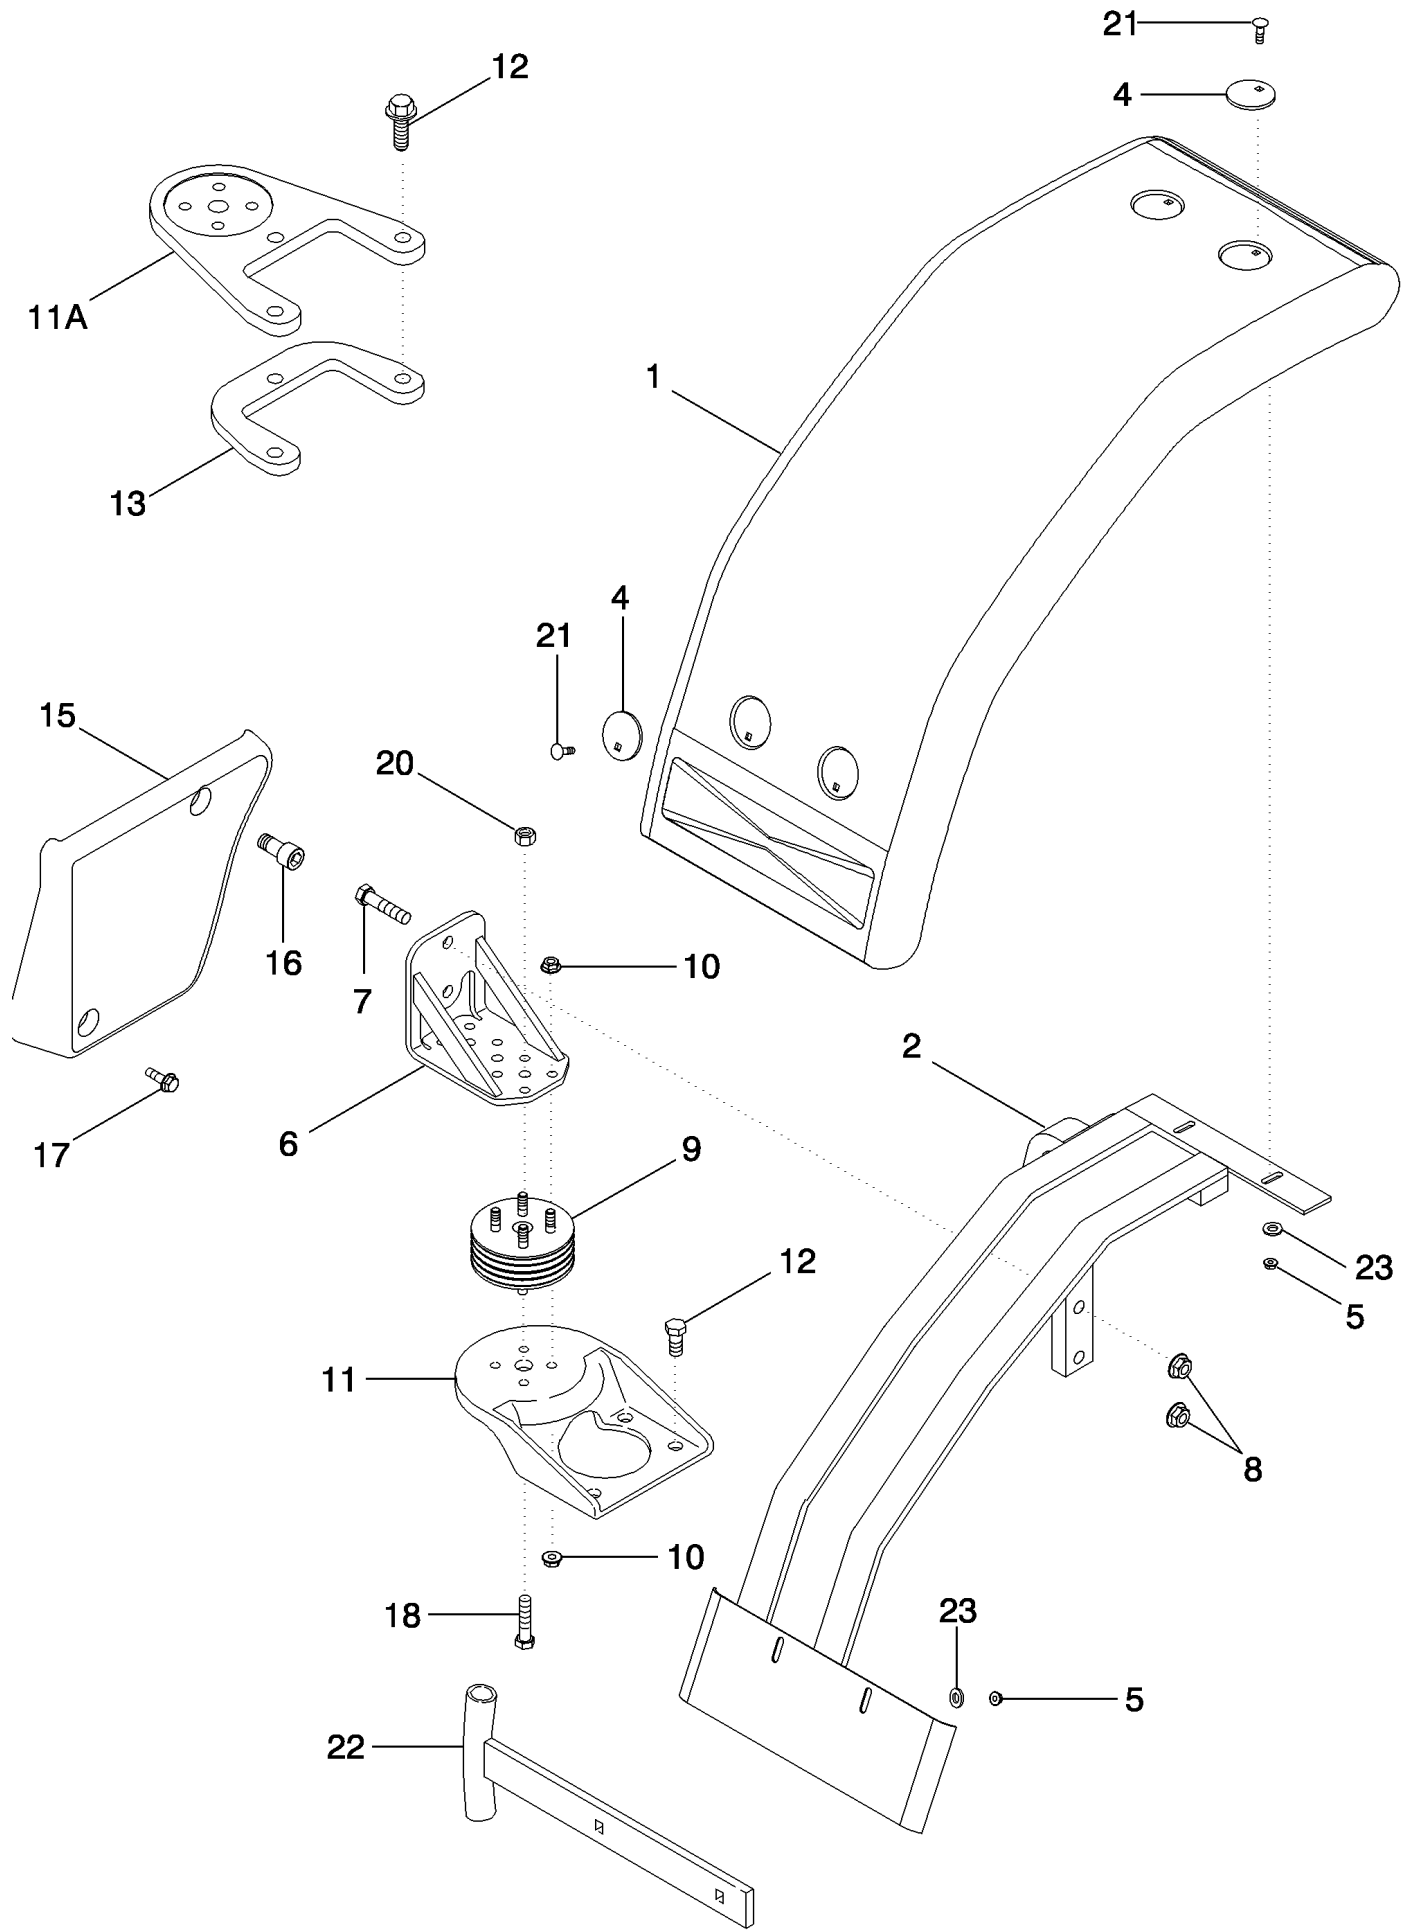

MAGNUM 310 CASE IH TRACTOR (EU) (1/06-)

09-04 FENDERS - FRONT, NARROW

сылка	Номер детали	Кол-во	Описание
1	1340664C1	2	FENDER, Narrow
2	244759A2	1	SUPPORT ASSY., Right Hand, Shown
2	244760A2	1	SUPPORT ASSY., Left Hand
3	612-6	4	BOLT, CARRIAGE, Short NK, M8 x 30, CI4.6, Full Thd,
4	1340559C2	8	WASHER, 2-1/2
5	832-10408	8	NUT, LOCK, M8 x 1.25, CI 8,
6	87427813	2	SUPPORT,
7	827-16070	4	BOLT, Hex, M16 x 70, 10.9,
8	825-51416	4	NUT, Flg, M16, Serr,
9	226690A2	2	SHOCK ABSORBER,
10	825-2412	16	NUT, M12 x 1.75, Flg, CI 8,
11	87437820	2	SUPPORT, , Magnum 225, 250, 280, and 310
11A	87716500	2	SUPPORT, , Magnum 335
12	627-16040	8	BOLT, Hex, M16 x 40, 10.9, , Magnum 225, 250, 280, and 310
12	627-16060	6	BOLT, Hex, M16 x 60, 10.9, Full Thd, , Magnum 335
13	87716498	2	SUPPORT, , Magnum 335
15	253850A1	1	BUMPER, Right Hand, Shown
15	255685A1	1	BUMPER, Left Hand
16	565-111	2	SCREW, Hex Soc Hd, M20 x 40, 8.8,
17	555-6	2	BOLT, Hex Flg, M12 x 25, 8.8, Full Thd,
18	827-20100	2	BOLT, Hex, M20 x 100, 10.9,
20	832-10420	2	NUT, LOCK, M20 x 2.5, CI 8,
21	612-7	4	BOLT, CARRIAGE, M8 x 40, 4.6,
22	87319913	2	BAR,
23	895-25008	8	WASHER, M8 x 20 x 1.6,