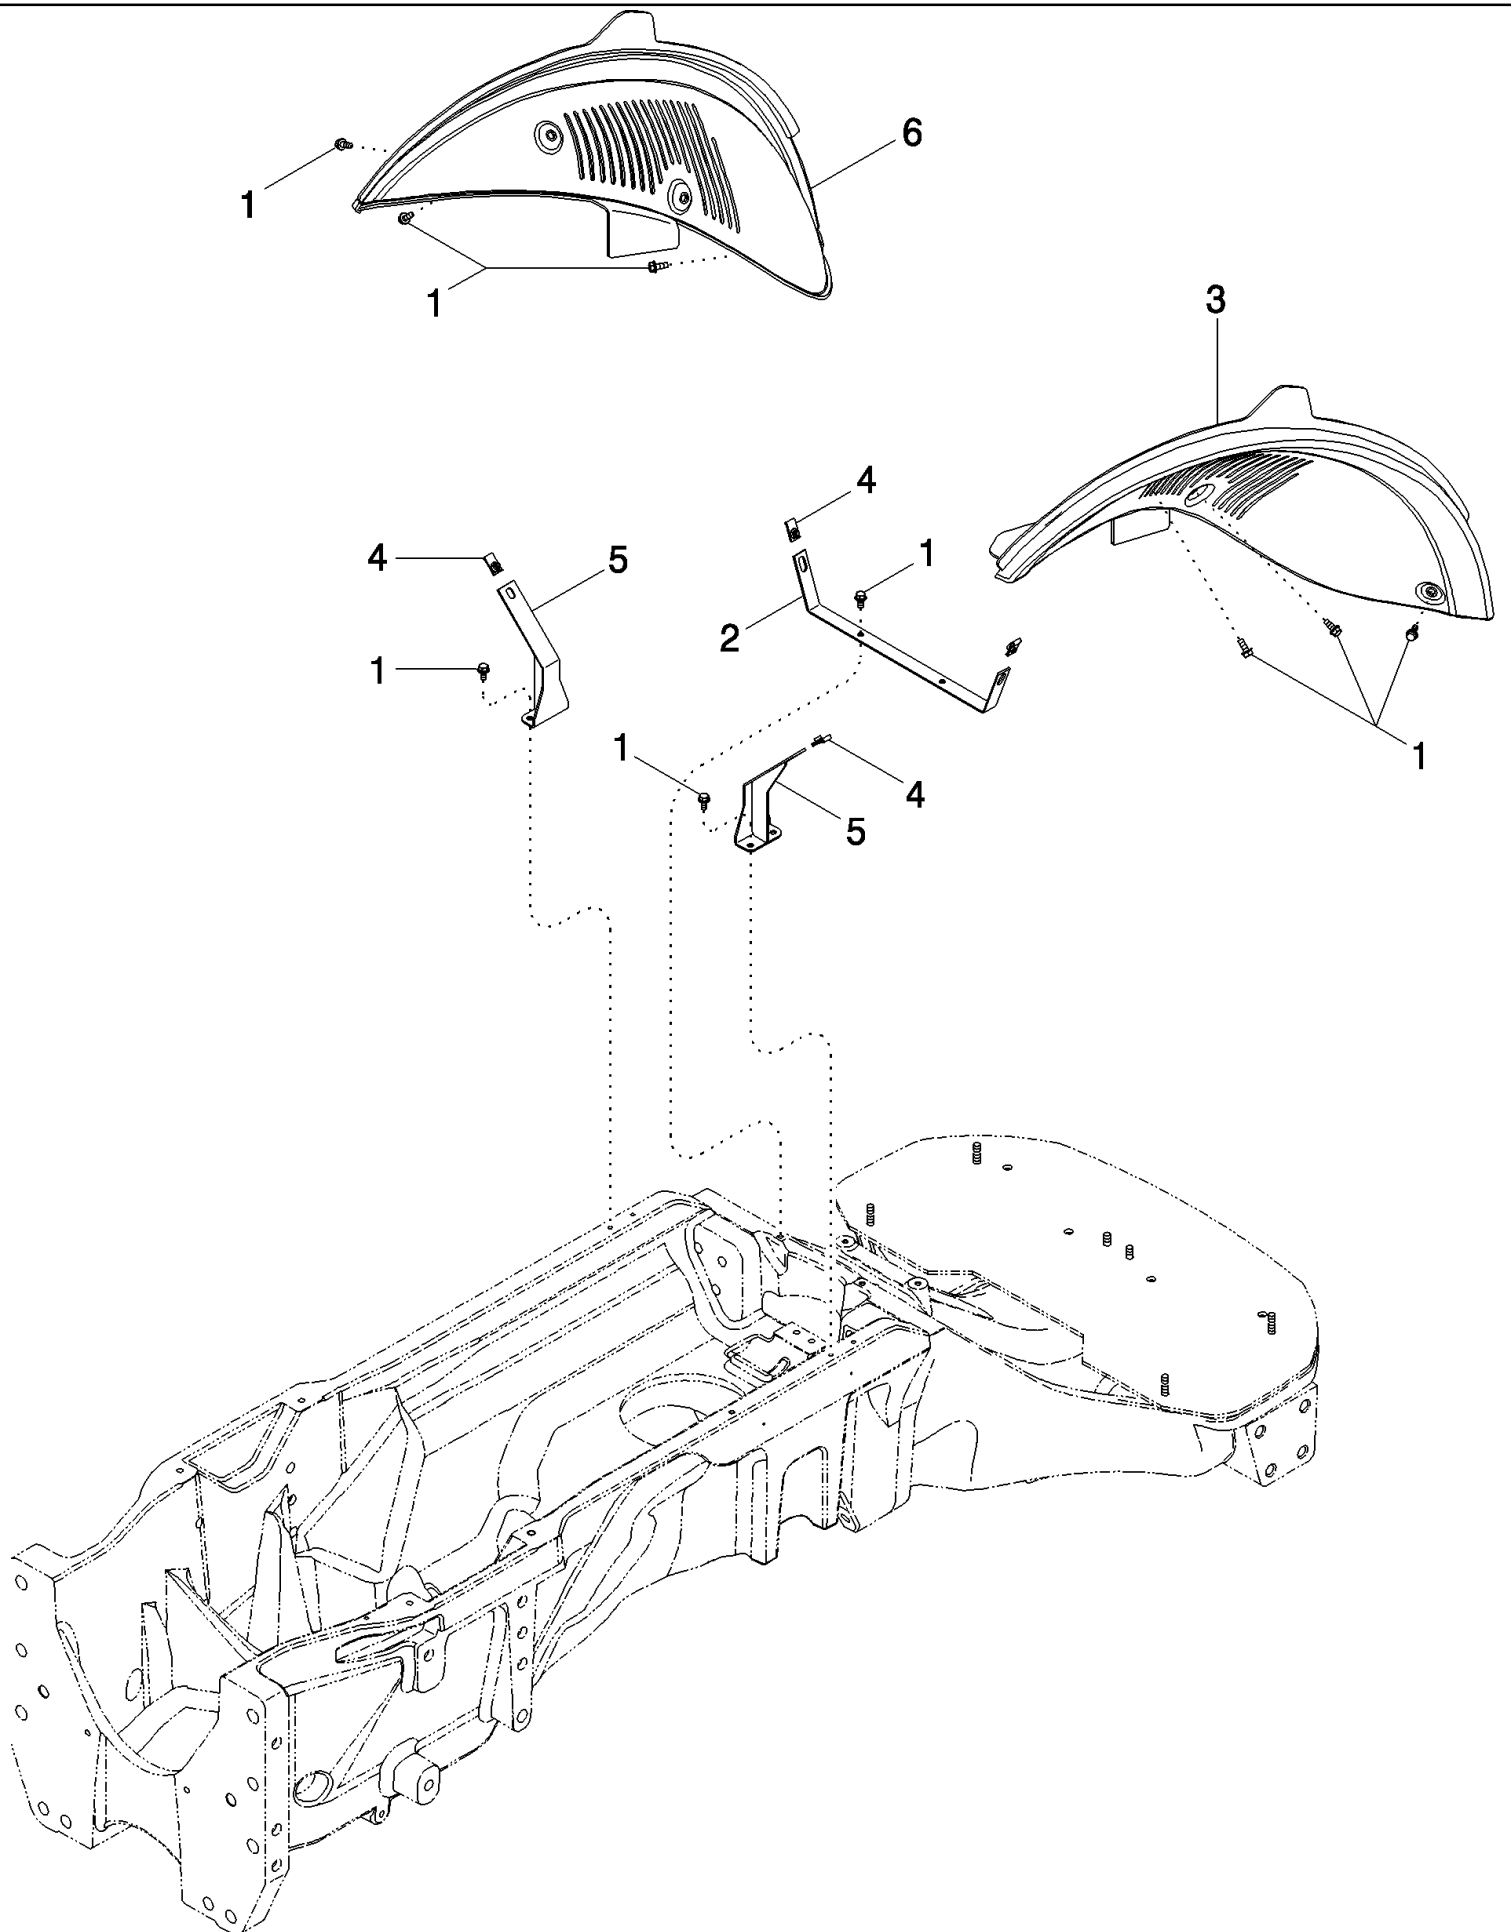

MAGNUM 310 CASE IH TRACTOR (EU) (1/06-)

09-10 FAN SHIELDS - BSN Z6RZ03644

сылка	Номер детали	Кол-во	Описание
1	844-8020	12	BOLT, Hex Flg, M8 x 20, 8.8,
2	87443613	1	BRACKET,
3	87396012	1	PANEL, Right Hand
4	833-41308	6	NUT, M8, U,
5	87443614	2	BRACKET,
6	87396011	1	PANEL, Left Hand