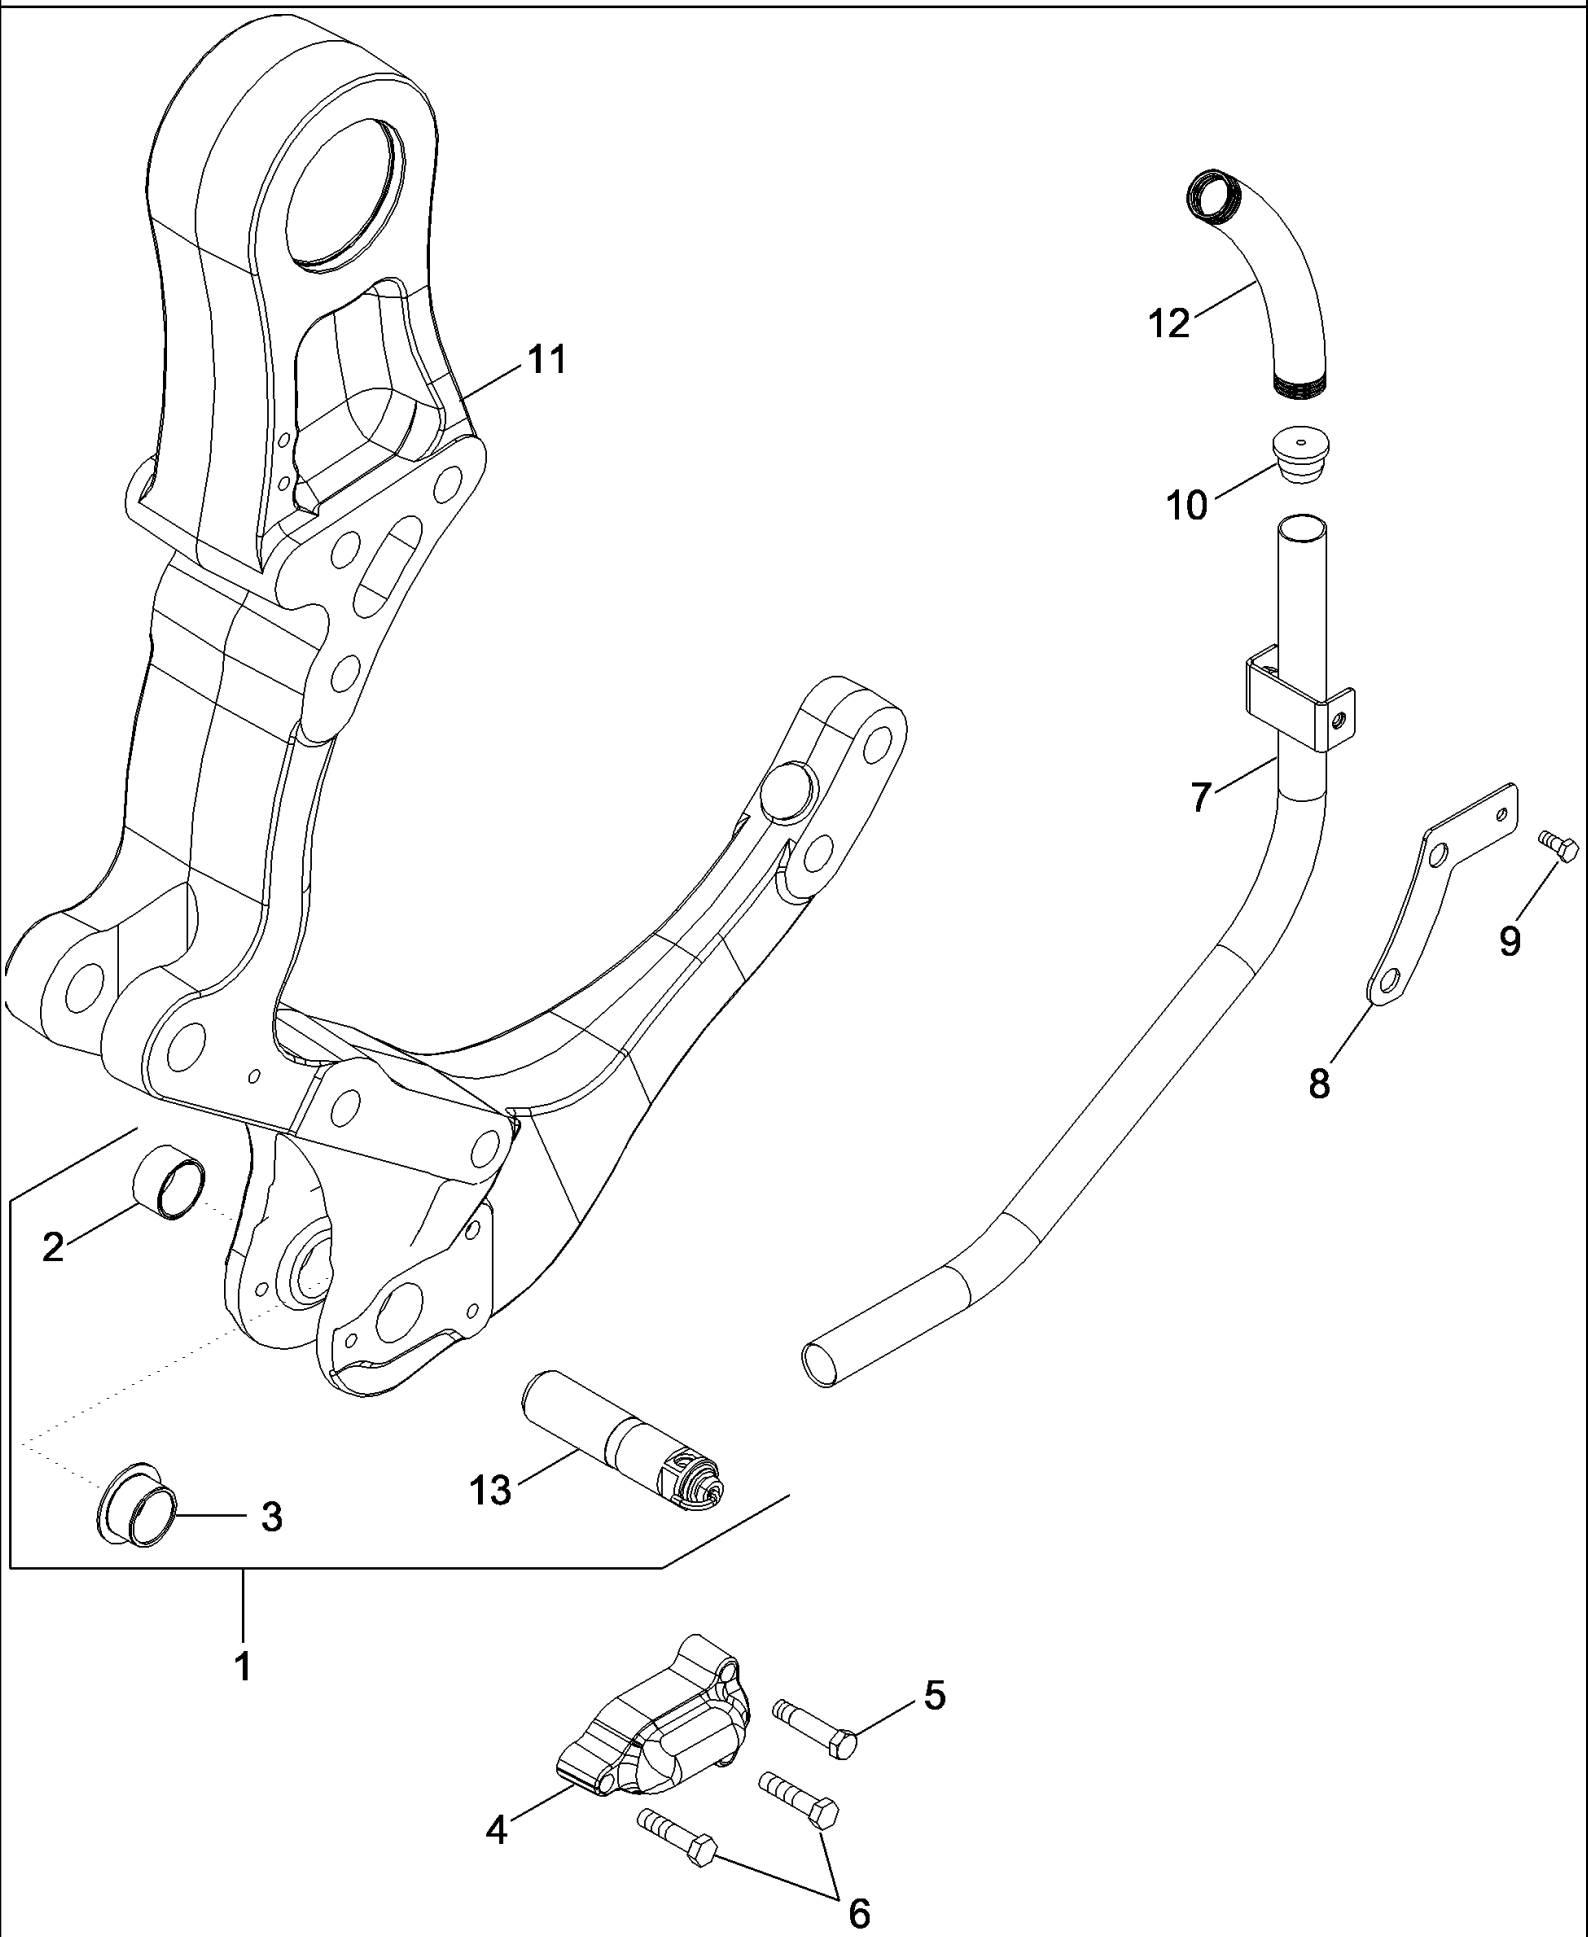

09-62 HITCH - DRAFT CONTROL PINS

MAGNUM 310 CASE IH TRACTOR (EU) (1/06-)

09-62 HITCH - DRAFT CONTROL PINS

сылка	Номер детали	Кол-во	Описание
1	322022A1	2	KIT, Repair, Inc. 2 - 4
2	1960223C1	2	BUSHING,
3	303550A1	1	BUSHING,
4	87365144	2	COVER,
5	225643A1	2	BOLT,
6	827-12050	4	BOLT, Hex, M12 x 50, 10.9,
7	236897A2	2	PIPE,
8	229904A2	1	SUPPORT,
9	614-8020	2	BOLT, Hex, M8 x 20, 8.8,
10	1960765C2	2	GROMMET,
11	302887A5	2	BRACKET,
12	326827A1	2	SLEEVE,
13	NSS	1	NOT SERVICED SEPARATELY, PIN, Draft Control