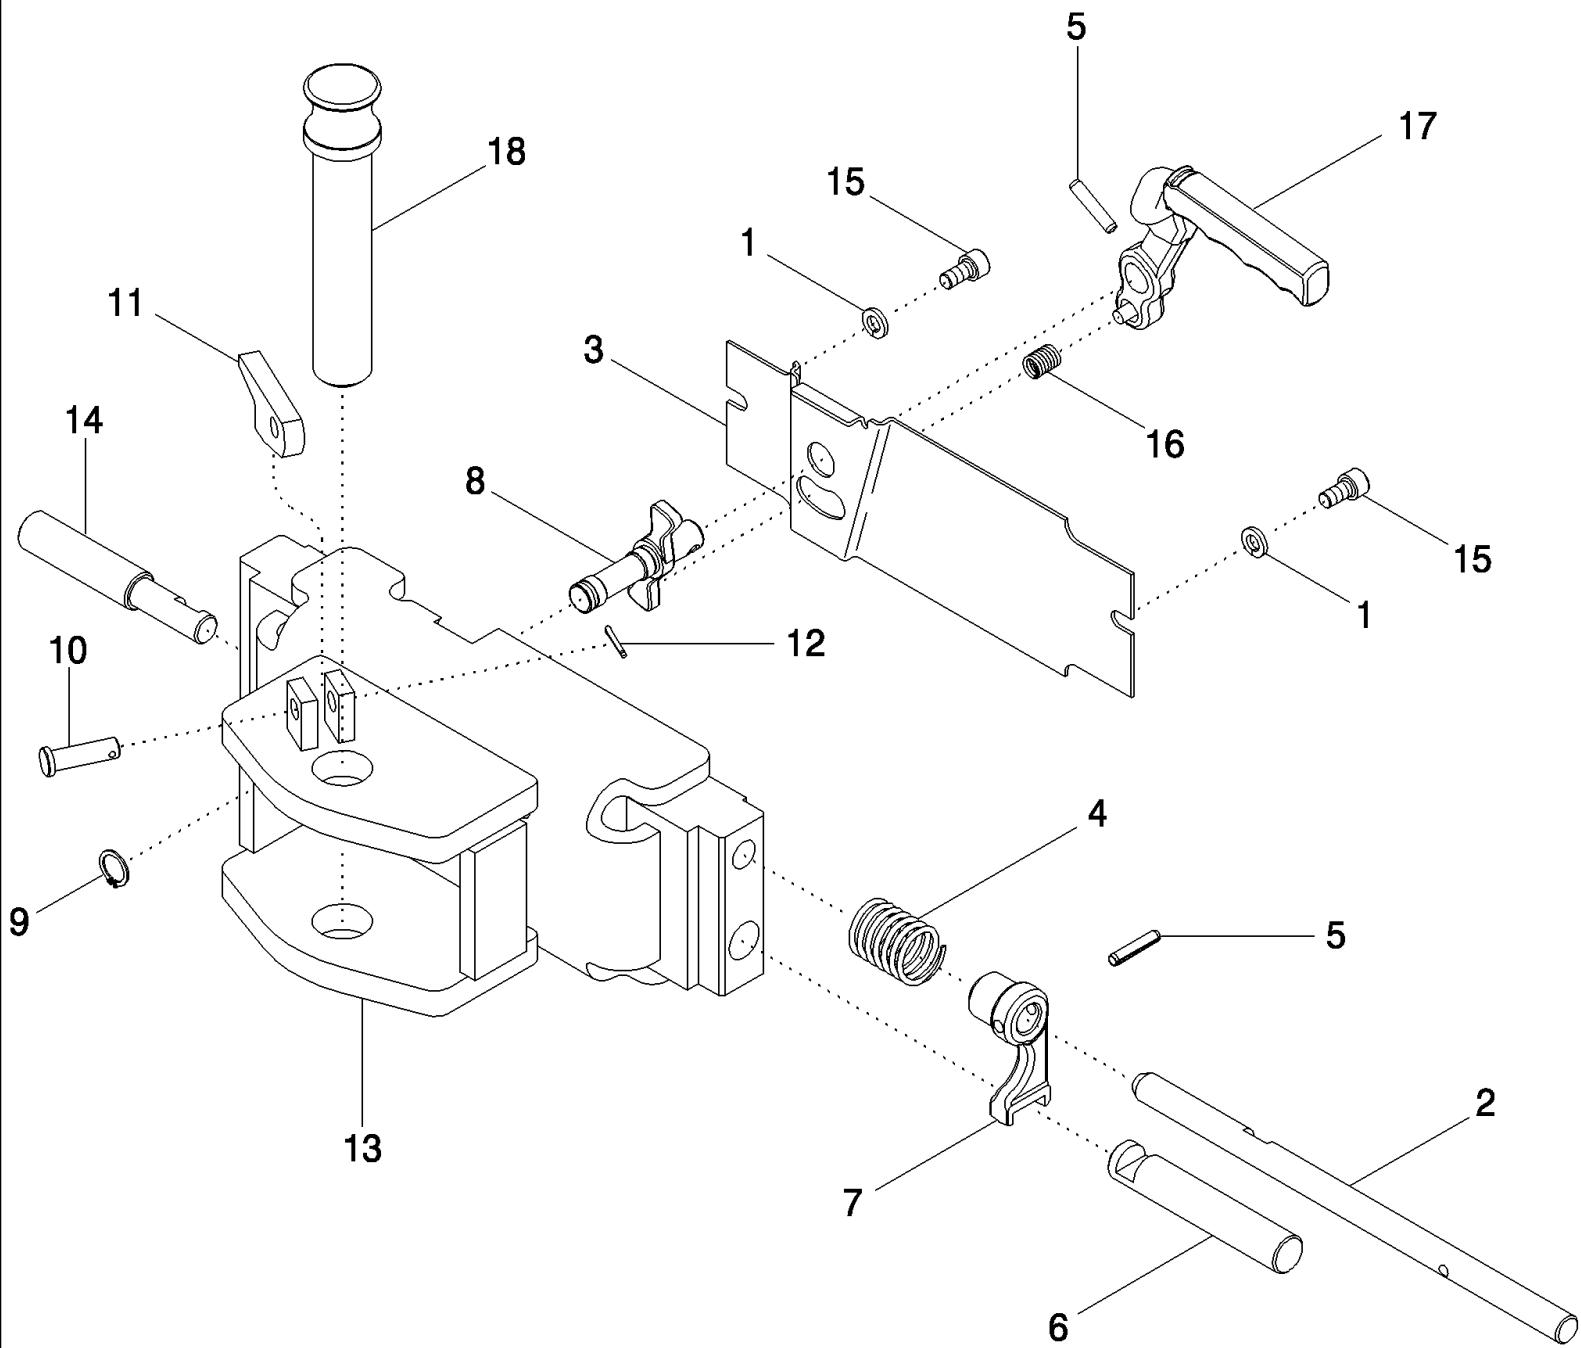

MAGNUM 310 CASE IH TRACTOR (EU) (1/06-)

09-69 TRAILER HITCH - SLIDE, TYPE C, ITALY ONLY

сылка	Номер детали	Кол-во	Описание
1	895-30107	2	WASHER, M8 x 20 x 2,
2	86984635	1	PIN,
3	87436015	1	GUARD,
4	86984626	1	SPRING, COMPRESSION,
5	838-3630	2	PIN, M6 x 30, Coiled,
6	86984640	1	PIN,
7	86984638	1	PLATE,
8	451837A1	1	PIN,
9	800-1115	1	RING, SNAP, M15, Ext,
10	5130620	1	PIN,
11	5130621	1	LEVER,
12	733-2520	1	PIN, SPLIT (COTTER), M2.5 x 20,
13	87434068	1	BRACKET,
14	86984632	1	PIN,
15	864-8016	2	SCREW, Hex Soc Hd, M8 x 16, 8.8,
16	86988211	1	SPRING,
17	86984629	1	LEVER,
18	5130629	1	PIN,
19	838-31055	1	PIN, M10 x 55, Coiled, (Not Shown)