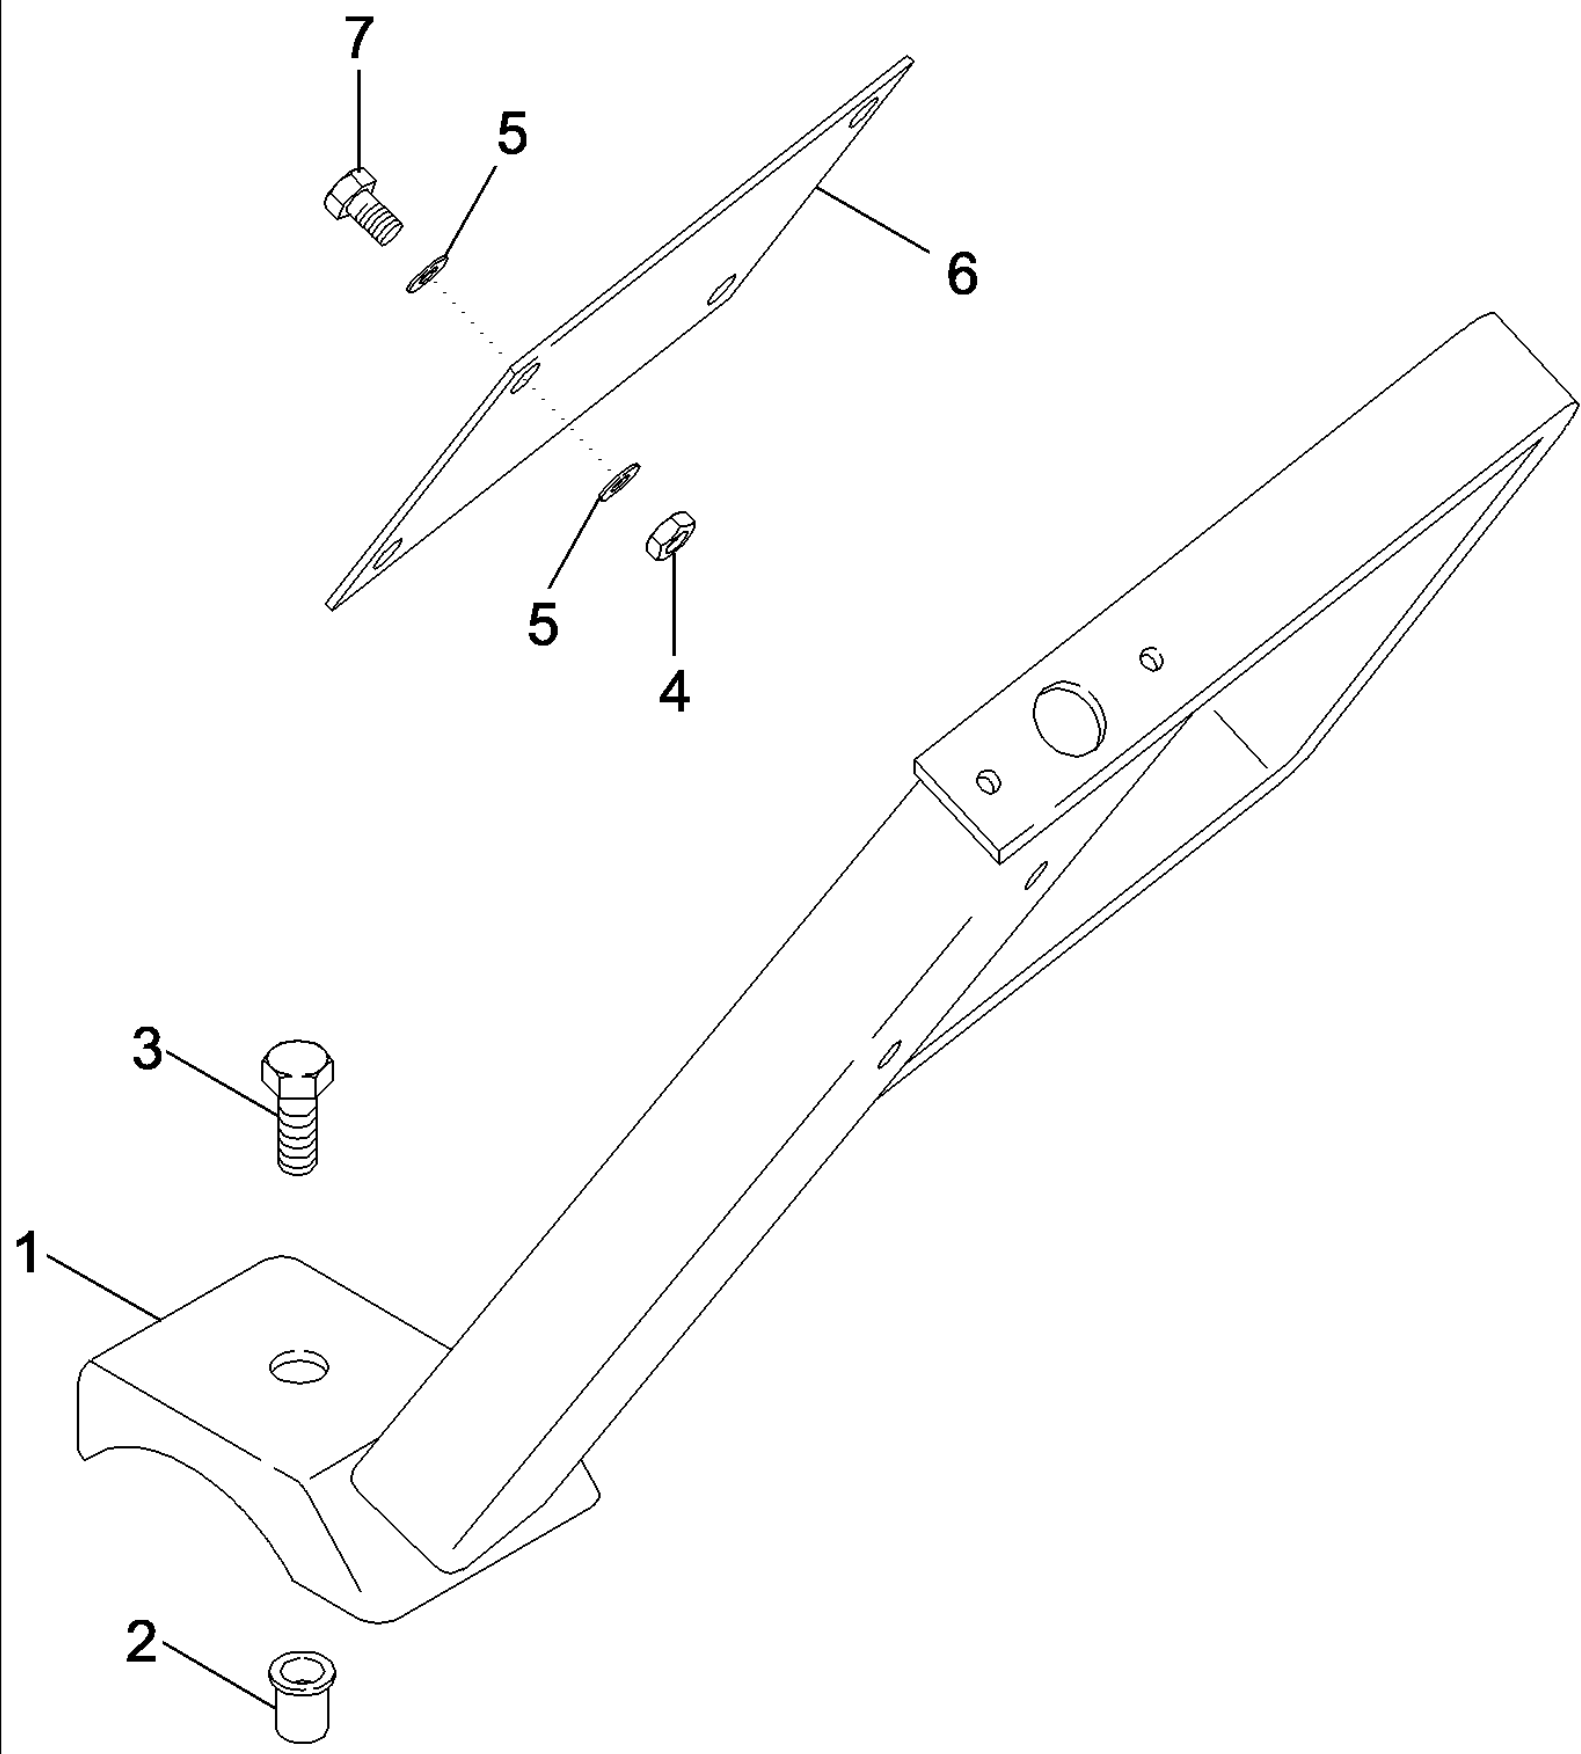

MAGNUM 310 CASE IH TRACTOR (EU) (1/06-)

09-71 WARNING PLATE AND BRACKET

сылка	Номер детали	Кол-во	Описание
1	87432456	1	BRACKET, Right Hand, Shown
1	87432454	1	BRACKET, Left Hand
2	P35448	2	RIVET,
3	514-636	2	BOLT, Hex Serr Flg, M8 x 30,
4	832-46404	8	NUT, LOCK, M4 x .7, CI 8,
5	895-11004	16	WASHER, M4,
6	87435106	4	PLATE, Warning
7	814-4070	8	BOLT, Hex, M4 x 70, 8.8,