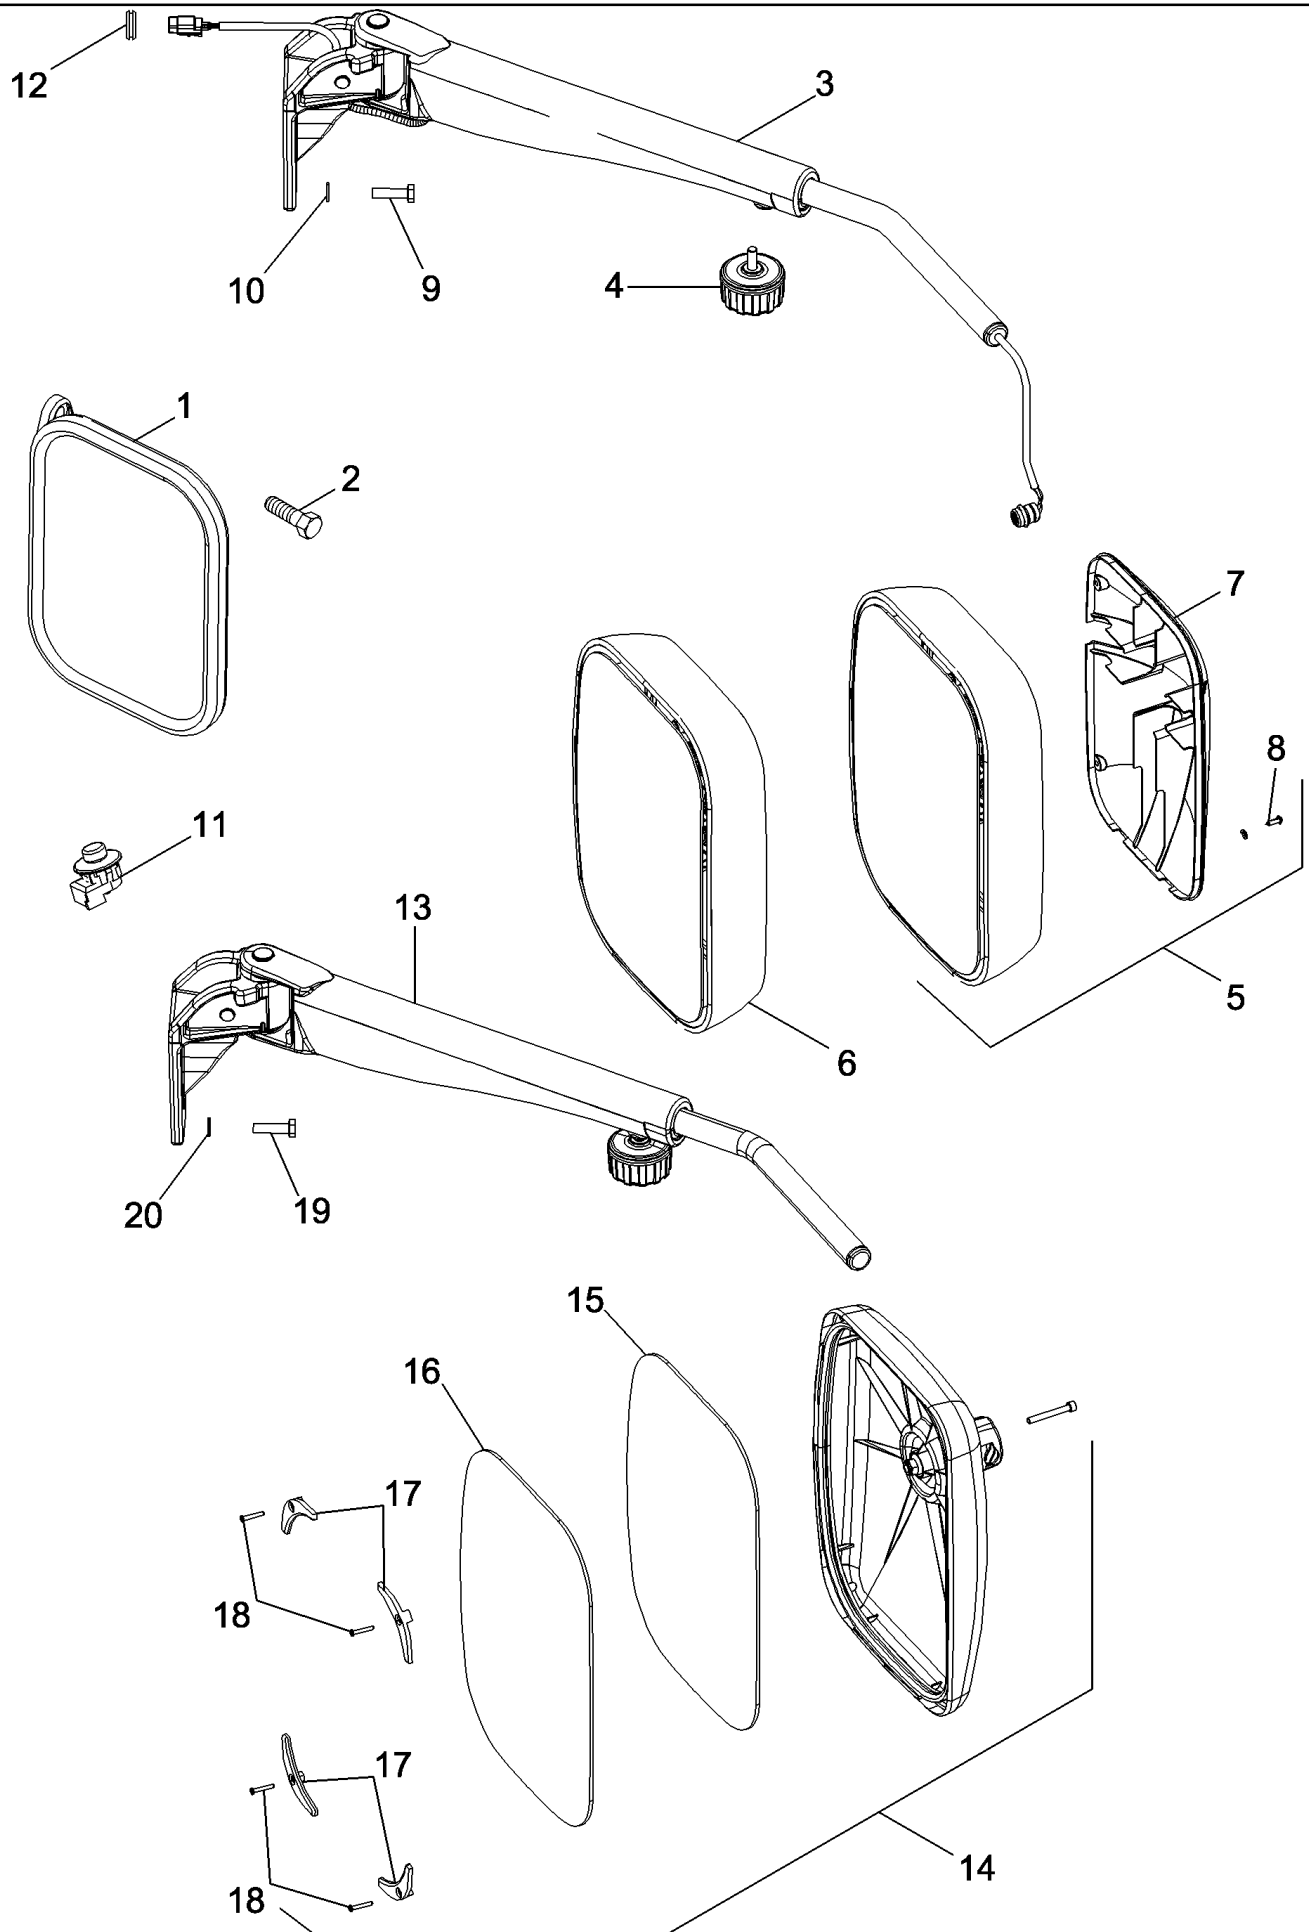

09-21 MIRRORS - BSN Z7RZ01152

сылка	Номер детали	Кол-во	Описание
1	82036480	1	MIRROR, Interior
2	779-34616	2	SCREW, SELF TAP, Hex Hd, M6.3 x 16,
5	87416692	1	SUPPORT ASSY., Right Hand, Shown
5	87416691	1	SUPPORT ASSY., Left Hand
6	614-8030	6	BOLT, Hex, M8 x 30, 8.8,
7	895-11008	6	WASHER, M8 x 16 x 1.6,
8	365414A1	2	MIRROR,
15	87416695	1	ARM ASSY., Right Hand, Shown
15	87416694	1	ARM ASSY., Left Hand
16	614-8030	6	BOLT, Hex, M8 x 30, 8.8,
17	895-11008	6	WASHER, M8 x 16 x 1.6,
18	87417619	2	MIRROR ASSY., Remote Control
20	280627A1	1	SWITCH, Remote Control
21	182045A1	2	GROMMET,
22	515-2395	2	CLAMP, 3/8", Insul, 3/8" Bolt,