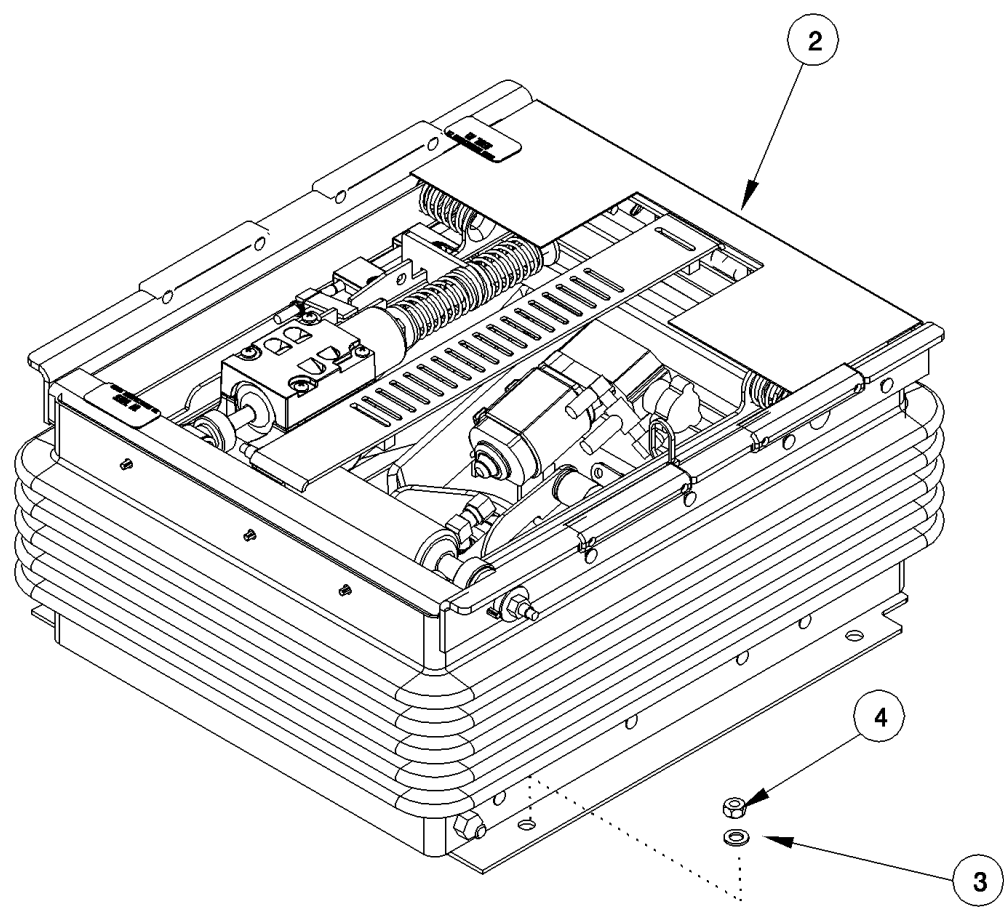

MAGNUM 310 CASE IH TRACTOR (EU) (1/06-)

09-28 CAB - INSTRUMENT PANEL

сылка	Номер детали	Кол-во	Описание
1	358671A1	1	COVER, Right Hand
2	358670A1	1	COVER, Left Hand
3	87449853	1	COVER, Top
4	87016569	4	NUT, U, #10-16, Panel type,
5	360362A1	4	SCREW, No. 10 x 1
6	360363A1	2	SCREW,
7	87016568	2	NUT, U, #10-16, Panel type,
8	362394A1	2	SCREW,