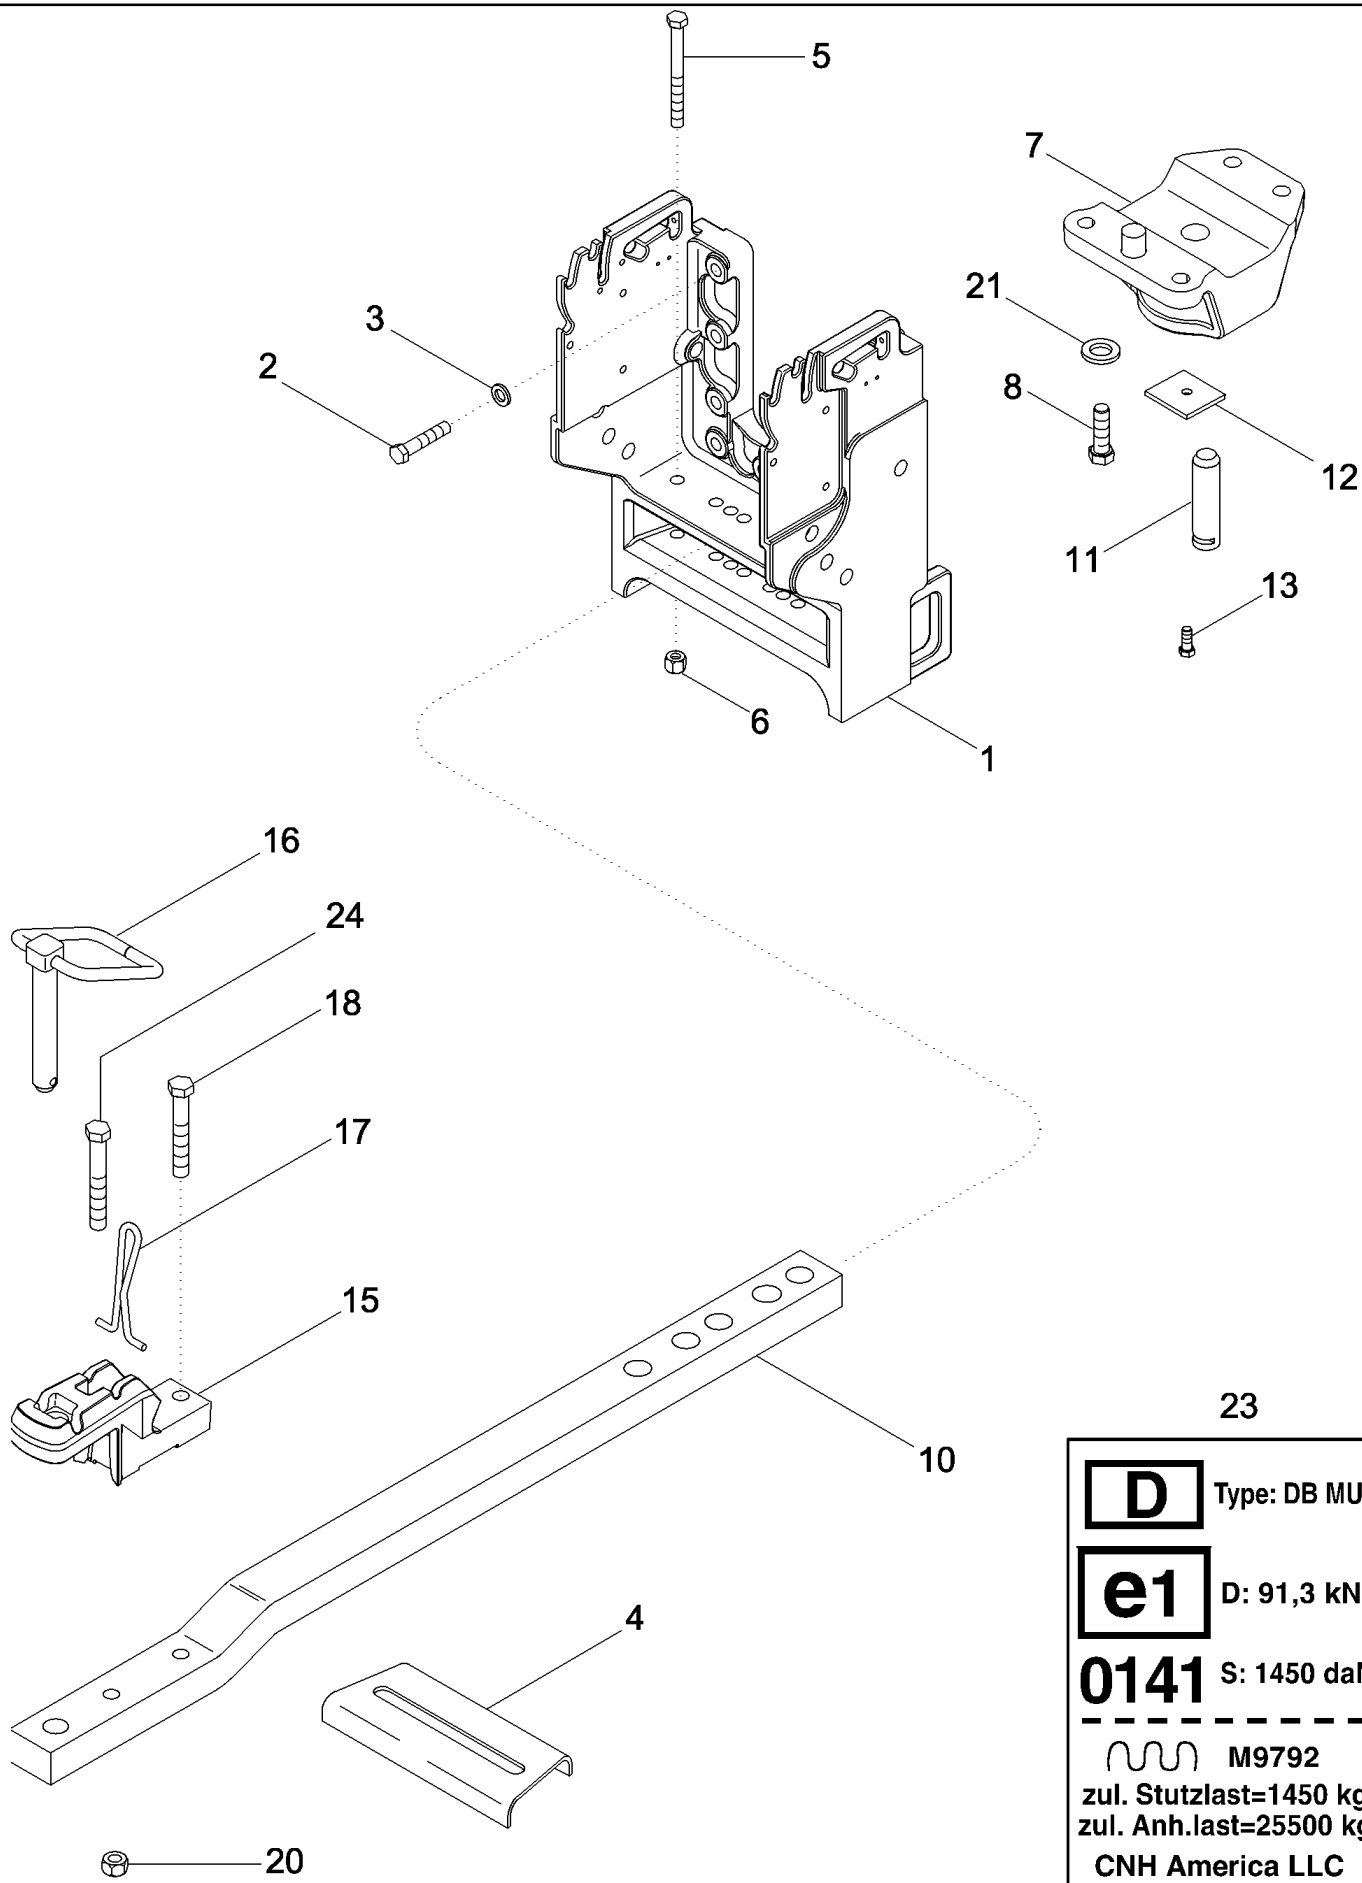

23

D	Type: DB MU7
e1	D: 91,3 kN
0141	S: 1450 daN

	M9792
zul. Stutzlast=1450 kg	
zul. Anh.last=25500 kg	
CNH America LLC	
Racine, WI 53404 U.S.A.	

MAGNUM 310 CASE IH TRACTOR (EU) (1/06-)

09-47 DRAWBAR AND HAMMERSTRAP

сылка	Номер детали	Кол-во	Описание
1	251788A3	1	SUPPORT,
2	828-16080	10	BOLT, Hex, M16 x 80, 10.9,
3	896-12016	10	WASHER, M17.5 x 30 x 4, HT,
4	238495A3	1	PLATE,
5	827-16160	2	BOLT, Hex, M16 x 160, 10.9,
6	832-10416	2	NUT, LOCK, M16 x 2, CI 8,
7	87680423	1	BRACKET,
8	828-20065	4	BOLT, Hex, M20 x 65, 10.9, Full Thd,
10	275054A2	1	DRAWBAR, SWINGING,
11	1982103C1	1	PIN,
12	67828C1	1	RETAINER,
13	627-12030	1	BOLT, Hex, M12 x 30, 10.9,
15	275055A3	1	STRAP,
16	275056A3	1	PIN, HITCH,
17	232617A1	1	LATCH,
18	827-20130	1	BOLT, Hex, M20 x 130, 10.9,
20	829-1420	2	NUT, M20, CI 10,
21	896-15012	1	WASHER, M12 x 28.5 x 4, HT,
23	NSS	1	NOT SERVICED SEPARATELY, DECAL
24	827-20140	1	BOLT, Hex, M20 x 140, 10.9,